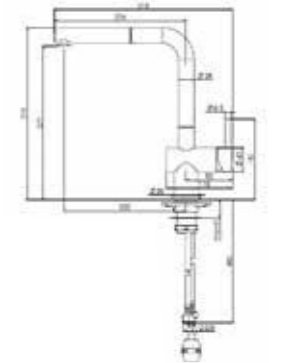

**R31612**  
 € 239,89

Eenhedel mengkraan  
 Mélangeur à un levier

**CEDAR**

CHROOM | Chrome  
 Artikelnummer / Numéro d'article  
 Prijs / Prix

**R31636**  
 € 351,72

Eenhedel mengkraan | Pull-out mogelijkheid  
 Mélangeur à un levier | Possibilité de Pull-out