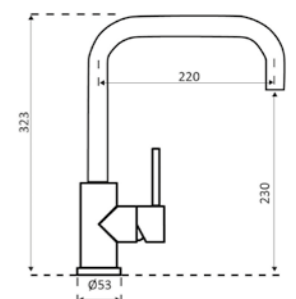

CRYSTAL

GOLD
Artikelnummer / Numéro d'article **R30530**
Prijs / Prix € 392,45

Geborsteld rvs | Eenhendel mengkraan
Acier inoxydable brossé | Mélangeur à un levier