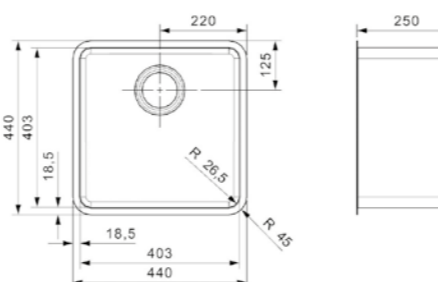

KANSAS

40X40 KG-CC (304)

Kastmaat Armoire	500 mm
Diepte Profondeur	250 mm
Afmeting spoelbak Dimensions cuve	403 x 403 mm
Totale afmeting Dimensions totales	440 x 440 mm