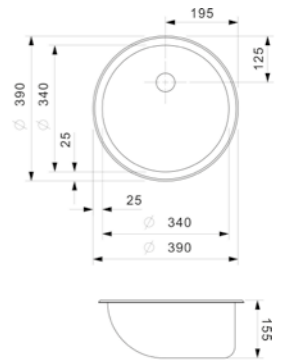

AMAZONE

Kastmaat Armoire	450 mm
Diepte Profondeur	155 mm
Afmeting spoelbak Dimensions cuve	340 mm
Totale afmeting Dimensions totales	390 mm

Artikelnummer /
Numéro d'article **R00632**
Prijs / Prix € 238,83

Niet geschikt voor gebruik met standpijp
Ne convient pas pour une utilisation avec un tube de surverse