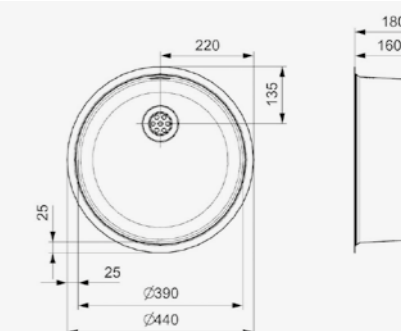

### L18

390 COMFORT

Kastmaat Armoire 450 mm  
Diepte Profondeur 160 mm  
Afmeting spoelbak Dimensions cuve 390 mm  
Totale afmeting Dimensions totales 440 mm

Popup R35085 apart verkrijgbaar | Comfort plug  
Popup R35085 vendu séparément | Bouchon de confort