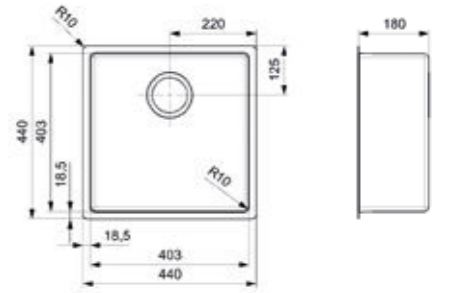

NEW YORK

40X40 OKG

Kastmaat Armoire 500 mm
Diepte Profondeur 180 mm
Afmeting spoelbak Dimensions cuve 403 x 403 mm
Totale afmeting Dimensions totales 440 x 440 mm

10 mm radius | Standaard afvoergat 3.5" | Popup R35078 apart verkrijgbaar - Rayon de 10 mm | Bonde de 3.5"
Popup R35078 vendu séparément