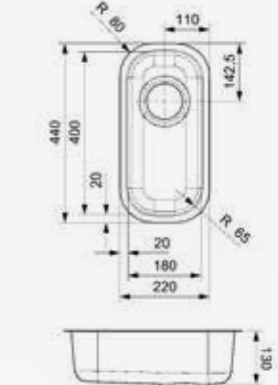

IB

1840-CC (304)

Kastmaat Armoire	400 mm
Diepte Profondeur	130 mm
Afmeting spoelbak Dimensions cuve	180 x 400 mm
Totale afmeting Dimensions totales	220 x 440 mm