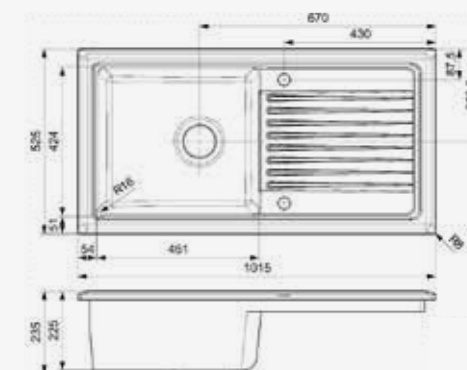

Artikelnummer /
Numéro d'article **R25567***
Prijs / Prix € 688,50

RL401 CB

Kastmaat Armoire 600 mm
Diepte Profondeur 227 + 155 mm
Afmeting spoelbak Dimensions cuve 327 x 413 + 164 x 272 mm
Totale afmeting Dimensions totales 1010 x 525 mm

Kraangaten voorbereid
Trous de robinetterie partiellement préparés