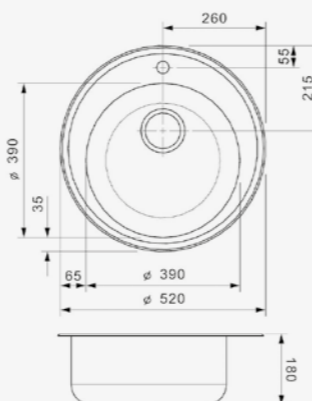

CENTURIO

R10
Kastmaat Armoire 500 mm
Diepte Profondeur 180 mm
Afmeting spoelbak Dimensions cuve 360 x 420 mm
Totale afmeting Dimensions totales 860 x 500 mm

Artikelnummer /
Numéro d'article **R23105**
Prijs / Prix € 293,14

Popup R22276 apart verkrijgbaar | Kraangat is optioneel
Popup R22276 vendu séparément
Le trou pour le robinet est optionnel