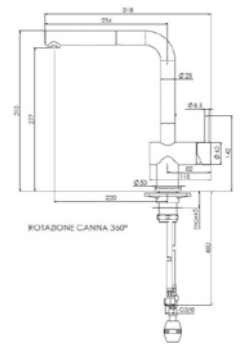

**CEDAR**

ZWART | Noir  
 Artikelnummer / Numéro d'article **R31643**  
 Prijs / Prix € 462,21

Eenhedel mengkraan | Pull-out mogelijkheid  
 Mélangeur à un levier | Possibilité de Pull-out

**YAMPA**

ZWART | Noir  
 Artikelnummer / Numéro d'article **R31704**  
 Prijs / Prix € 406,56