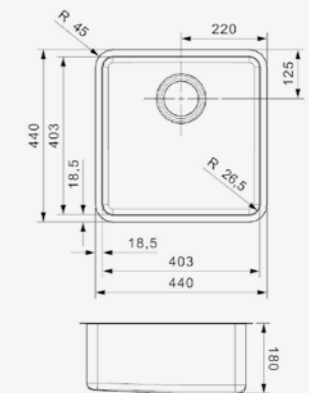

OHIO

40 X 40

Kastmaat Armoire 500 mm

Diepte Profondeur 180 mm

Afmeting spoelbak Dimensions cuve 403 x 403 mm

Totale afmeting Dimensions totales 440 x 440 mm

Popup R35078 apart verkrijgbaar
Popup R35078 vendu séparément