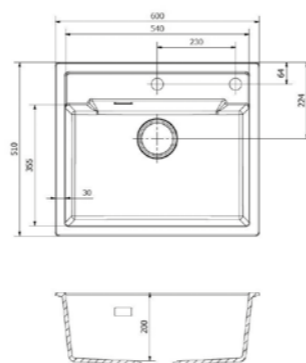

AMSTERDAM 43
GREY SILVERY

Kastmaat Armoire 600 mm
Diepte Profondeur 180 mm
Afmeting spoelbak Dimensions cuve 400 x 375 mm
Totale afmeting Dimensions totales 760 x 435 mm
Prijs Prix € 342,93

- Hygienisch en makkelijk te onderhouden
- Spoelbak is omkeerbaar
- Hygiénique et facile à entretenir
- L'évier est réversible

● BLACK SILVERY
R33463

● CAFFE SILVERY
R33470

● GREY SILVERY
R33494

○ PURE WHITE
R33500

AMSTERDAM 540
CAFFE SILVERY

Kastmaat Armoire 600 mm
Diepte Profondeur 200 mm
Afmeting spoelbak Dimensions cuve 540 x 440 mm
Totale afmeting Dimensions totales 1000 x 500 mm
Prijs Prix € 404,43

- Hygienisch en makkelijk te onderhouden
- Spoelbak is omkeerbaar
- Hygiénique et facile à entretenir
- L'évier est réversible

● BLACK SILVERY
R30806

● CAFFE SILVERY
R30820

● GREY SILVERY
R30813

○ PURE WHITE
R30790

AMSTERDAM 50
PURE WHITE

Kastmaat Armoire 600 mm
Diepte Profondeur 200 mm
Afmeting spoelbak Dimensions cuve 500 x 400 mm
Totale afmeting Dimensions totales 560 x 460 mm
Prijs Prix € 325,36

- Hygienisch en makkelijk te onderhouden
- Gekleurde afvoersets zijn los verkrijgbaar
- Hygiénique et facile à entretenir
- Coloré vidages avec trop-plein sont disponibles séparément

● PURE BLACK
R34644

● BLACK SILVERY
R30844

● CAFFE SILVERY
R30868

○ PURE WHITE
R30837

● GREY SILVERY
R30851

AMSTERDAM 72
GREY SILVERY

Kastmaat Armoire 800 mm
Diepte Profondeur 220 mm
Afmeting spoelbak Dimensions cuve 720 x 400 mm
Totale afmeting Dimensions totales 780 x 460 mm
Prijs Prix € 361,83

- Hygienisch en makkelijk te onderhouden
- Hygiénique et facile à entretenir

● PURE BLACK
R35818

● BLACK SILVERY
R30882

● CAFFE SILVERY
R30905

● GREY SILVERY
R30899

○ PURE WHITE
R30875

AMSTERDAM 54
BLACK SILVERY TAPWING