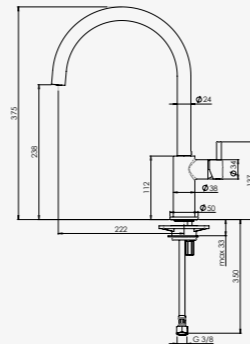

LEON

CHROOM | Chrome
Artikelnummer / Numéro d'article
Prijs / Prix

R31612
€ 239,89

Eenhedel mengkraan
Mélangeur à un levier

CEDAR

CHROOM | Chrome
Artikelnummer / Numéro d'article
Prijs / Prix

R31636
€ 351,72

Eenhedel mengkraan | Pull-out mogelijkheid
Mélangeur à un levier | Possibilité de Pull-out

LEVISA

CHROOM | Chrome
Artikelnummer / Numéro d'article
Prijs / Prix

R31629
€ 239,89

Eenhedel mengkraan
Mélangeur à un levier

FLINT

CHROOM | Chrome
Artikelnummer / Numéro d'article
Prijs / Prix

R31650
€ 369,29

Eenhedel mengkraan | Pull-out mogelijkheid
Mélangeur à un levier | Possibilité de Pull-out

PEARL

CHROOM | Chrome
Artikelnummer / Numéro d'article
Prijs / Prix

R31568
€ 257,46

Eenhedel mengkraan
Mélangeur à un levier

JAPURA

CHROOM | Chrome
Artikelnummer / Numéro d'article
Prijs / Prix

R31544*
€ 398,75

Eenhedel mengkraan | Pull-out mogelijkheid
Mélangeur à un levier | Possibilité de Pull-out

YADKIN

CHROOM | Chrome
Artikelnummer / Numéro d'article
Prijs / Prix

R31674
€ 313,64

Eenhedel mengkraan
Mélangeur à un levier

YUKON

CHROOM | Chrome
Artikelnummer / Numéro d'article
Prijs / Prix

R31582
€ 442,24

Eenhedel mengkraan | Pull-out mogelijkheid
Mélangeur à un levier | Possibilité de Pull-out

YAMPA

CHROOM | Chrome
Artikelnummer / Numéro d'article
Prijs / Prix

R31698
€ 331,75

Eenhedel mengkraan
Mélangeur à un levier

JERICO

CHROOM | Chrome
Artikelnummer / Numéro d'article
Prijs / Prix

R31605
€ 175,73

Eenhedel mengkraan | Pull-out mogelijkheid
Mélangeur à un levier | Possibilité de Pull-out