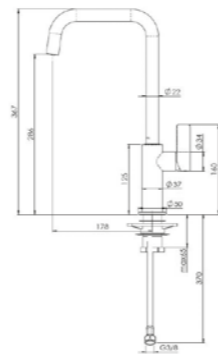

LEON

CHROOM | Chrome
Artikelnummer / Numéro d'article
Prijs / Prix

R31612
€ 239,89

Eenhedel mengkraan
Mélangeur à un levier

CEDAR

CHROOM | Chrome
Artikelnummer / Numéro d'article
Prijs / Prix

R31636
€ 351,72

Eenhedel mengkraan | Pull-out mogelijkheid
Mélangeur à un levier | Possibilité de Pull-out

LEVISA

CHROOM | Chrome
Artikelnummer / Numéro d'article
Prijs / Prix

R31629
€ 239,89

Eenhedel mengkraan
Mélangeur à un levier

FLINT

CHROOM | Chrome
Artikelnummer / Numéro d'article
Prijs / Prix

R31650
€ 369,29

Eenhedel mengkraan | Pull-out mogelijkheid
Mélangeur à un levier | Possibilité de Pull-out

PEARL

CHROOM | Chrome
Artikelnummer / Numéro d'article
Prijs / Prix

R31568
€ 257,46

Eenhedel mengkraan
Mélangeur à un levier

JAPURA

CHROOM | Chrome
Artikelnummer / Numéro d'article
Prijs / Prix

R31544*
€ 398,75

Eenhedel mengkraan | Pull-out mogelijkheid
Mélangeur à un levier | Possibilité de Pull-out

YADKIN

CHROOM | Chrome
Artikelnummer / Numéro d'article
Prijs / Prix

R31674
€ 313,64

Eenhedel mengkraan
Mélangeur à un levier

YUKON

CHROOM | Chrome
Artikelnummer / Numéro d'article
Prijs / Prix

R31582
€ 442,24

Eenhedel mengkraan | Pull-out mogelijkheid
Mélangeur à un levier | Possibilité de Pull-out

YAMPA

CHROOM | Chrome
Artikelnummer / Numéro d'article
Prijs / Prix

R31698
€ 331,75

Eenhedel mengkraan
Mélangeur à un levier

JERICO

CHROOM | Chrome
Artikelnummer / Numéro d'article
Prijs / Prix

R31605
€ 175,73

Eenhedel mengkraan | Pull-out mogelijkheid
Mélangeur à un levier | Possibilité de Pull-out