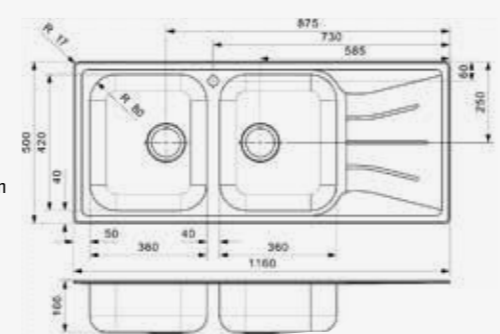

DIPLOMAT

30 ECO

Kastmaat Armoire 800 mm
Diepte Profondeur 160 + 160 mm
Afmeting spoelbak Dimensions cuve 360 x 420 + 360 x 420 mm
Totale afmeting Dimensions totales 1160 x 500 mm

Artikelnummer /
Numéro d'article **R21293**
Prijs / Prix € 281,96

Popup R22276 apart verkrijgbaar
Popup R22276 vendu séparément