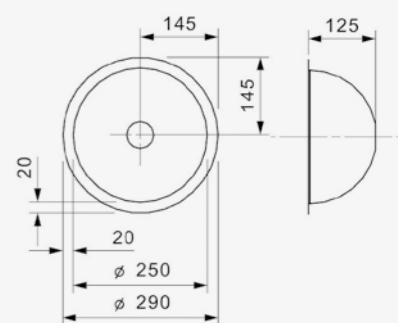

RIO
CC (304)
Kastmaat Armoire 300 mm
Diepte Profondeur 125 mm
Afmeting spoelbak Dimensions cuve 250 mm
Totale afmeting Dimensions totales 290 mm

Artikelnummer /
Numéro d'article **R00724**
Prijs / Prix € 232,97

Spoelbak is zonder overloop | Niet geschikt voor gebruik met standpijp | L'unité de rinçage n'a pas de trop-plein
Ne convient pas pour une utilisation avec un tube de surverse