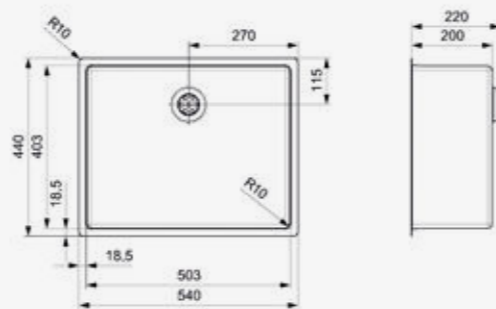

Brengt kleur
in de keuken

APPORTE DE LA
COULEUR DANS
LA CUISINE