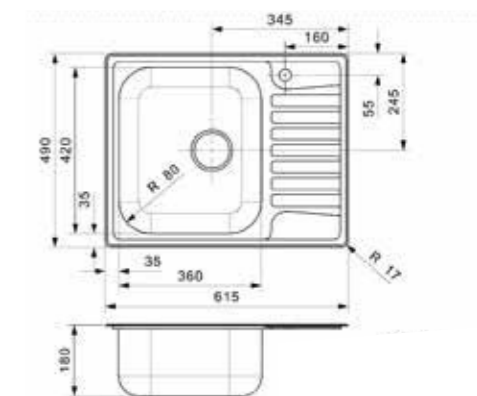

ADMIRAL

R40

Kastmaat Armoire 500 mm
Diepte Profondeur 180 mm
Afmeting spoelbak Dimensions cuve 360 x 420 mm
Totale afmeting Dimensions totales 615 x 490 mm

Artikelnummer /
Numéro d'article **R18316***
Prijs / Prix € 288,00

Popup R22276 apart verkrijgbaar
Popup R22276 vendu séparément