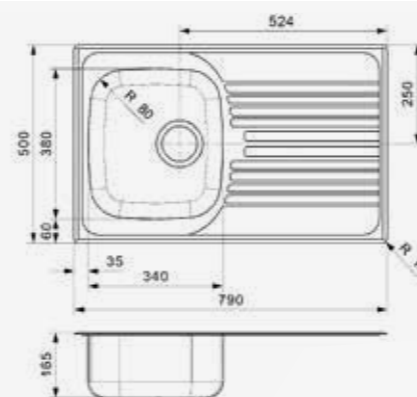

REX

10
Kastmaat Armoire 450 mm
Diepte Profondeur 165 mm
Afmeting spoelbak Dimensions cuve 340 x 380 mm
Totale afmeting Dimensions totales 790 x 500 mm

Artikelnummer /
Numéro d'article **R17425**
Prijs / Prix € 208,21

Popup R22276 + R20302 afvoerset apart verkrijgbaar | Spoelbak is omkeerbaar | Kraangat is optioneel | Afname per 40 stuks - Popup R22276 + R20302 ensemble de vidange disponible séparément | Le trou pour le robinet est optionnel | L'évier est réversible | Commande par 40 pièces