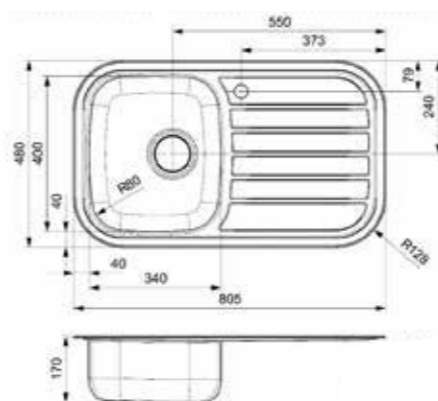

REGENT

10

Kastmaat Armoire 450 mm
Diepte Profondeur 170 mm
Afmeting spoelbak Dimensions cuve 340 x 400 mm
Totale afmeting Dimensions totales 805 x 480 mm

Artikelnummer /
Numéro d'article **R27936***
Prijs / Prix € 181,00

Popup R22276 apart verkrijgbaar
Popup R22276 vendu séparément