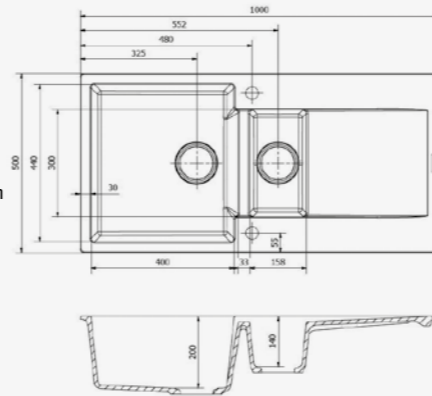

● BLACK SILVERY
R30967

● CAFFE SILVERY
R30981

● GREY SILVERY
R30974

○ PURE WHITE
R30950

AMSTERDAM 34
BLACK SILVERY

Kastmaat Armoire 450 mm
Diepte Profondeur 200 mm
Afmeting spoelbak Dimensions cuve 340 x 450 mm
Totale afmeting Dimensions totales 400 x 510 mm
Prijs Prix € 342,93

- Hygiënisch en makkelijk te onderhouden
- Voorzien van 1 kraangat
- Hygiénique et facile à entretenir
- Trou du robinet inclus