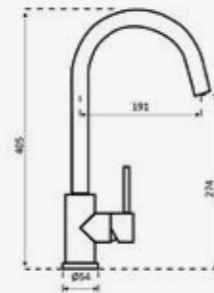

CANO

COPPER

Artikelnummer / Numéro d'article **R30493**

Prijs / Prix € 392,45

Geborsteld rvs | Eenhendel mengkraan
Acier inoxydable brossé | Mélangeur à un levier

LEON

GOLD FLAX

Artikelnummer / Numéro d'article **R35276**

Prijs / Prix € 397,51

Messing | Eenhendel mengkraan
Laiton | Mélangeur à un levier