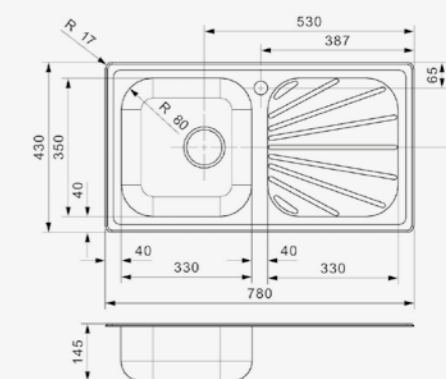

REGENT

10

Kastmaat Armoire 450 mm
Diepte Profondeur 170 mm
Afmeting spoelbak Dimensions cuve 340 x 400 mm
Totale afmeting Dimensions totales 805 x 480 mm

Artikelnummer /
Numéro d'article **R27936***
Prijs / Prix € 181,00

Popup R22276 apart verkrijgbaar
Popup R22276 vendu séparément

ADMIRAL

R40

Kastmaat Armoire 500 mm
Diepte Profondeur 180 mm
Afmeting spoelbak Dimensions cuve 360 x 420 mm
Totale afmeting Dimensions totales 615 x 490 mm

Artikelnummer /
Numéro d'article **R18316***
Prijs / Prix € 288,00

Popup R22276 apart verkrijgbaar
Popup R22276 vendu séparément

REGENT

20

Kastmaat Armoire 800 mm
Diepte Profondeur 170 + 170 mm
Afmeting spoelbak Dimensions cuve 340 x 400 + 340 x 400 mm
Totale afmeting Dimensions totales 805 x 480 mm

Artikelnummer /
Numéro d'article **R28568***
Prijs / Prix € 226,54

Popup R20357 apart verkrijgbaar
Popup R20357 vendu séparément

BETA

10 BAP

Kastmaat Armoire 450 mm
Diepte Profondeur 145 mm
Afmeting spoelbak Dimensions cuve 330 x 350 mm
Totale afmeting Dimensions totales 780 x 430 mm

Artikelnummer /
Numéro d'article **R16756**
Prijs / Prix € 164,54

Popup R22276 apart verkrijgbaar
Popup R22276 vendu séparément

REGENT

25

Kastmaat Armoire 800 mm
Diepte Profondeur 170 + 131 mm
Afmeting spoelbak Dimensions cuve 400 x 400 + 280 x 400 mm
Totale afmeting Dimensions totales 1190 x 480 mm

Artikelnummer /
Numéro d'article **R27660***
Prijs / Prix € 328,00

Popup R22276 apart verkrijgbaar
Popup R22276 vendu séparément

BETA

30 BAP

Kastmaat Armoire 800 mm
Diepte Profondeur 140 + 140 mm
Afmeting spoelbak Dimensions cuve 330 x 350 + 330 x 350 mm
Totale afmeting Dimensions totales 1150 x 430 mm

Artikelnummer /
Numéro d'article **R16770**
Prijs / Prix € 358,37

Popup R22276 apart verkrijgbaar
Popup R22276 vendu séparément

REGENT

30