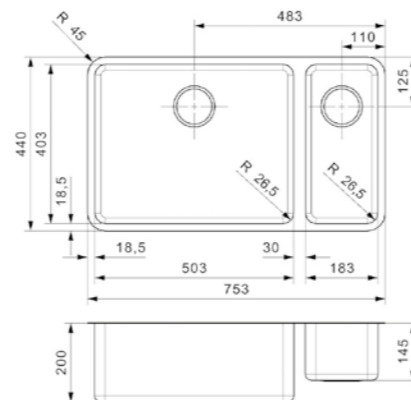

OHIO

50X40+18X40

Kastmaat Armoire

800 mm

Diepte Profondeur

200 + 145 mm

Afmeting spoelbak Dimensions cuve

503 x 403 + 183 x 403 mm

Totale afmeting Dimensions totales

753 x 440 mm

Artikelnummer /
Numéro d'article **R15711**
Prijs / Prix € 1281,20

Popup R35078 apart verkrijgbaar
Popup R35078 vendu séparément

OHIO

40X40+40X40

Kastmaat Armoire

900 mm

Diepte Profondeur

180 + 180 mm

Afmeting spoelbak Dimensions cuve

403 x 403 + 403 x 403 mm

Totale afmeting Dimensions totales

873 x 440 mm

Artikelnummer /
Numéro d'article **R16596**
Prijs / Prix € 1431,89

Popup R35078 apart verkrijgbaar
Popup R35078 vendu séparément