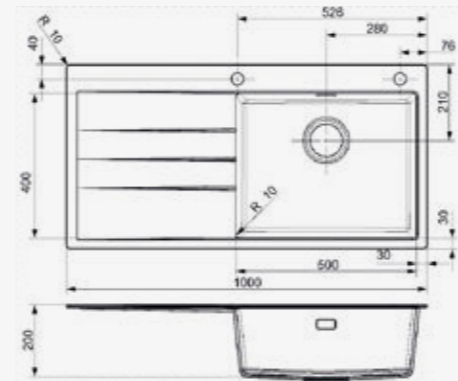

Kastmaat Armoire	600 mm
Diepte Profondeur	200 mm
Afmeting spoelbak Dimensions cuve	500 x 400 mm
Totale afmeting Dimensions totales	1000 x 510 mm
Prijs Prix	€ 402,84

- Hygienisch en makkelijk te onderhouden
- Hygiénique et facile à entretenir