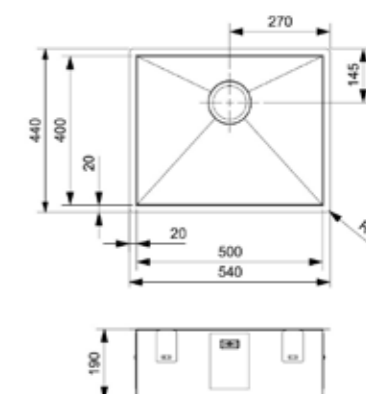

ONTARIO

50 X 40

Kastmaat Armoire 600 mm
Diepte Profondeur 190 mm
Afmeting spoelbak Dimensions cuve 500 x 400 mm
Totale afmeting Dimensions totales 540 x 440 mm

Artikelnummer /
Numéro d'article **R17302***
Prijs / Prix € 746,50

Popup R35078 apart verkrijgbaar
Popup R35078 vendu séparément

ONTARIO

70 X 40

Kastmaat Armoire 800 mm
Diepte Profondeur 190 mm
Afmeting spoelbak Dimensions cuve 700 x 400 mm
Totale afmeting Dimensions totales 740 x 440 mm

Artikelnummer /
Numéro d'article **R36068***
Prijs / Prix € 1017,00

Popup R35078 apart verkrijgbaar
Popup R35078 vendu séparément