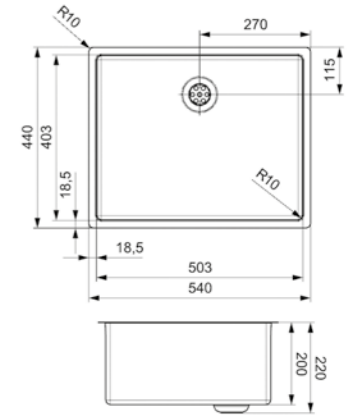

NEW YORK

18 X 40

Kastmaat Armoire 400 mm
Diepte Profondeur 145 mm
Afmeting spoelbak Dimensions cuve 183 x 403 mm
Totale afmeting Dimensions totales 220 x 440 mm

Artikelnummer /
Numéro d'article **R27851**
Prijs / Prix € 277,97

Comfort plug | 10 mm radius | Popup R35085 apart
verkrijgbaar - Bouchon de confort | Rayon de 10 mm
Popup R35085 vendu séparément

NEW YORK

50 X 40

Kastmaat Armoire 600 mm
Diepte Profondeur 200 mm
Afmeting spoelbak Dimensions cuve 503 x 403 mm
Totale afmeting Dimensions totales 540 x 440 mm

Artikelnummer /
Numéro d'article **R27646**
Prijs / Prix € 351,72

Comfort plug | 10 mm radius | Popup R35085 apart
verkrijgbaar - Bouchon de confort | Rayon de 10 mm
Popup R35085 vendu séparément

NEW YORK

34 X 40

Kastmaat Armoire 450 mm
Diepte Profondeur 180 mm
Afmeting spoelbak Dimensions cuve 343 x 403 mm
Totale afmeting Dimensions totales 380 x 440 mm

Artikelnummer /
Numéro d'article **R27820**
Prijs / Prix € 322,16

Comfort plug | 10 mm radius | Popup R35085 apart
verkrijgbaar - Bouchon de confort | Rayon de 10 mm
Popup R35085 vendu séparément

NEW YORK

18 X 40 + 34 X 40

Kastmaat Armoire 600 mm
Diepte Profondeur 145 + 180 mm
Afmeting spoelbak Dimensions cuve 183 x 403 + 343 x 403 mm
Totale afmeting Dimensions totales 580 x 440 mm

Artikelnummer /
Numéro d'article **R27844**
Prijs / Prix € 660,57

Comfort plug | 10 mm radius | Popup R35085 apart
verkrijgbaar - Bouchon de confort | Rayon de 10 mm
Popup R35085 vendu séparément

NEW YORK

40 X 40

Kastmaat Armoire 500 mm
Diepte Profondeur 180 mm
Afmeting spoelbak Dimensions cuve 403 x 403 mm
Totale afmeting Dimensions totales 440 x 440 mm

Artikelnummer /
Numéro d'article **R27639**
Prijs / Prix € 331,75

Comfort plug | 10 mm radius | Popup R35085 apart
verkrijgbaar - Bouchon de confort | Rayon de 10 mm
Popup R35085 vendu séparément

NEW YORK

34 X 40 + 18 X 40