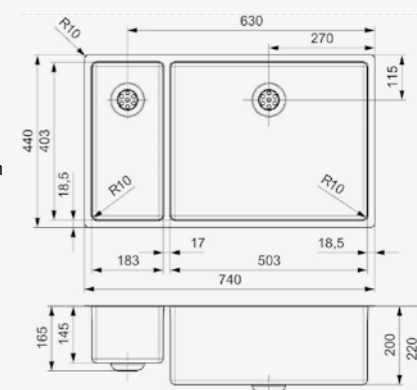

NEW YORK

18X40+50X40

Kastmaat Armoire 800 mm
Diepte Profondeur 145 + 200 mm
Afmeting spoelbak Dimensions cuve 183 x 403 + 503 x 403 mm
Totale afmeting Dimensions totales 740 x 440 mm

Artikelnummer /
Numéro d'article **R27790**
Prijs / Prix € 807,54

Comfort plug | 10 mm radius | Popup R35085 apart
verkrijgbaar - Bouchon de confort | Rayon de 10 mm
Popup R35085 vendu séparément