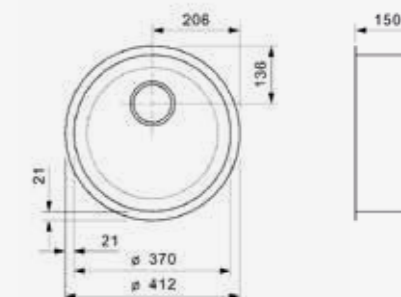

L18

370 OKG

Kastmaat Armoire 450 mm
Diepte Profondeur 150 mm
Afmeting spoelbak Dimensions cuve 370 mm
Totale afmeting Dimensions totales 412 mm

Popup R22276 apart verkrijgbaar
Popup R22276 vendu séparément

Artikelnummer /
Numéro d'article **R00755**
Prijs / Prix € 152,03

L18

390 OKG

Kastmaat Armoire 450 mm
Diepte Profondeur 160 mm
Afmeting spoelbak Dimensions cuve 390 mm
Totale afmeting Dimensions totales 440 mm

Popup R22276 apart verkrijgbaar
Popup R22276 vendu séparément