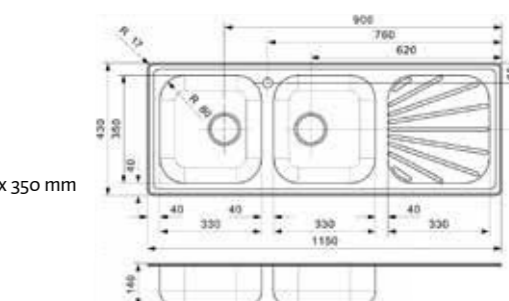

BETA

30 BAP

Kastmaat Armoire 800 mm
Diepte Profondeur 140 + 140 mm
Afmeting spoelbak Dimensions cuve 330 x 350 + 330 x 350 mm
Totale afmeting Dimensions totales 1150 x 430 mm

Artikelnummer /
Numéro d'article **R16770**
Prijs / Prix € 358,37

Popup R22276 apart verkrijgbaar
Popup R22276 vendu séparément

REGENT

30

Kastmaat Armoire 800 mm
Diepte Profondeur 170 + 170 mm
Afmeting spoelbak Dimensions cuve 340 x 400 + 340 x 400 mm
Totale afmeting Dimensions totales 1190 x 480 mm

Artikelnummer /
Numéro d'article **R27691***
Prijs / Prix € 350,25

Popup R22276 apart verkrijgbaar
Popup R22276 vendu séparément