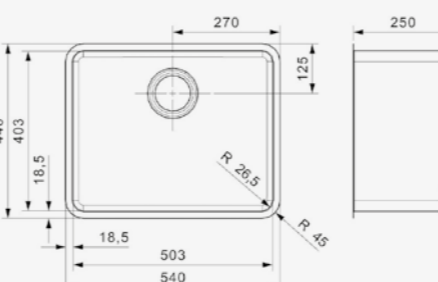

KANSAS

50X40 KG-CC (304)

Kastmaat Armoire	600 mm
Diepte Profondeur	250 mm
Afmeting spoelbak Dimensions cuve	503 x 403 mm
Totale afmeting Dimensions totales	540 x 440 mm