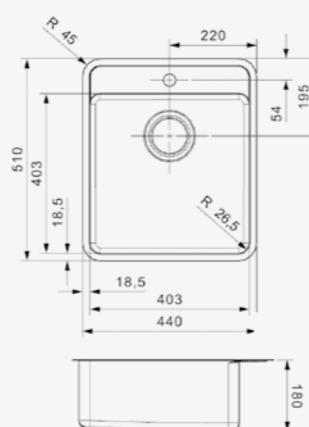

**HOOG-
WAARDIGE
UITSTRALING**

un look de
qualité