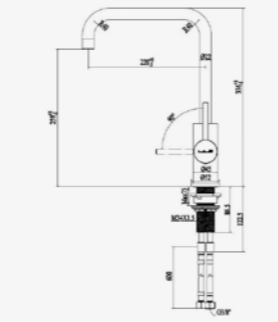

SOMO

RVS | Acier Inoxydable
Artikelnummer / Numéro d'article **R34569**
Prijs / Prix € 247,35

Geborsteld rvs | Eenhendel mengkraan
Acier inoxydable brossé | Mélangeur à un levier

FLINT

COPPER ROSE
Artikelnummer / Numéro d'article **R36006**
Prijs / Prix € 503,48

Messing | Eenhendel mengkraan | Pull-out mogelijkheid
Laiton | Mélangeur à un levier | Possibilité de Pull-out

LOGAN

RVS | Acier Inoxydable
Artikelnummer / Numéro d'article **R31797**
Prijs / Prix € 200,22

Geborsteld rvs | Eenhendel mengkraan
Acier inoxydable brossé | Mélangeur à un levier

FLINT

GOLD FLAX
Artikelnummer / Numéro d'article **R36013**
Prijs / Prix € 503,48

Messing | Eenhendel mengkraan | Pull-out mogelijkheid
Laiton | Mélangeur à un levier | Possibilité de Pull-out

CEDAR

COPPER ROSE
Artikelnummer / Numéro d'article **R35979**
Prijs / Prix € 503,48

Messing | Eenhendel mengkraan | Pull-out mogelijkheid
Laiton | Mélangeur à un levier | Possibilité de Pull-out

FLINT

GUN METAL SILVER
Artikelnummer / Numéro d'article **R35993**
Prijs / Prix € 503,48

Messing | Eenhendel mengkraan | Pull-out mogelijkheid
Laiton | Mélangeur à un levier | Possibilité de Pull-out

CEDAR

GOLD FLAX
Artikelnummer / Numéro d'article **R35986**
Prijs / Prix € 503,48

Messing | Eenhendel mengkraan | Pull-out mogelijkheid
Laiton | Mélangeur à un levier | Possibilité de Pull-out

CRYSTAL

COPPER
Artikelnummer / Numéro d'article **R30523**
Prijs / Prix € 392,45

Geborsteld rvs | Eenhendel mengkraan
Acier inoxydable brossé | Mélangeur à un levier

CEDAR

GUN METAL SILVER
Artikelnummer / Numéro d'article **R35962**
Prijs / Prix € 503,48

Messing | Eenhendel mengkraan | Pull-out mogelijkheid
Laiton | Mélangeur à un levier | Possibilité de Pull-out

CRYSTAL

GOLD
Artikelnummer / Numéro d'article **R30530**
Prijs / Prix € 392,45