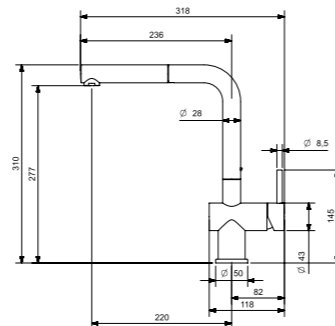

CEDAR

COPPER ROSE
Artikelnummer / Numéro d'article **R35979**
Prijs / Prix € 503,48

Messing | Eenhendel mengkraan | Pull-out mogelijkheid
Laiton | Mélangeur à un levier | Possibilité de Pull-out