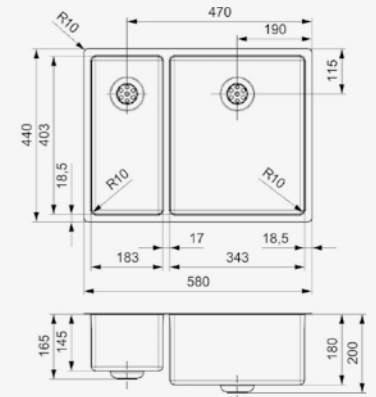

NEW YORK

18 X 40 + 34 X 40

Kastmaat Armoire 600 mm
Diepte Profondeur 145 + 180 mm
Afmeting spoelbak Dimensions cuve 183 x 403 + 343 x 403 mm
Totale afmeting Dimensions totales 580 x 440 mm

Artikelnummer /
Numéro d'article **R27844**
Prijs / Prix € 660,57

Comfort plug | 10 mm radius | Popup R35085 apart
verkrijgbaar - Bouchon de confort | Rayon de 10 mm
Popup R35085 vendu séparément