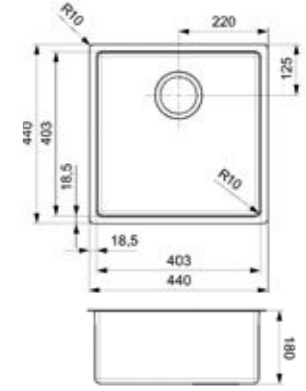

NEW YORK
40X40 KG-CC (304)
Kastmaat Armoire 500 mm
Diepte Profondeur 180 mm
Afmeting spoelbak Dimensions cuve 403 x 403 mm
Totale afmeting Dimensions totales 440 x 440 mm

Artikelnummer /
Numéro d'article **R34859**
Prijs / Prix € 418,55

Spoelbak is zonder overloop | Standpijp R26434 apart verkrijgbaar | L'unité de rinçage n'a pas de trop-plein
Tube de surverse R26434 vendu séparément