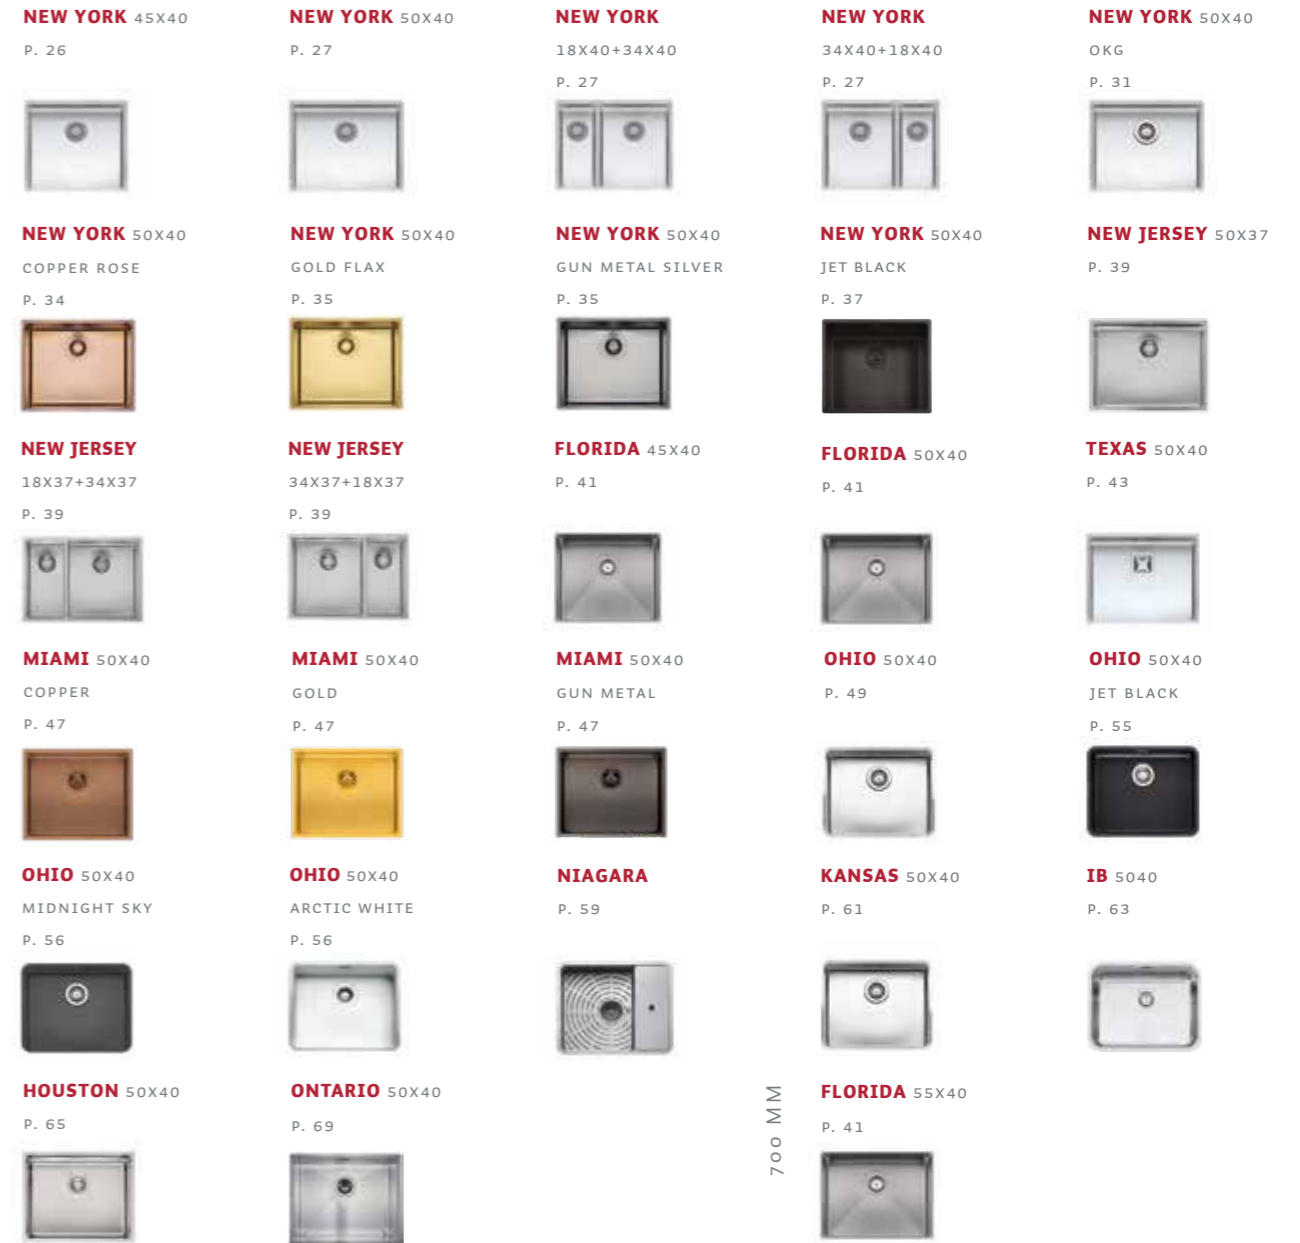

VLAKBOUW / VLAKOPBOUW / ONDERBOUW - Intégrée / Bord plat / Sous-structure

400 MM

450 MM

500 MM

600 MM

700 MM

800 MM

VLAKBOUW / VLAKOPBOUW / ONDERBOUW - Intégrée / Bord plat / Sous-structure