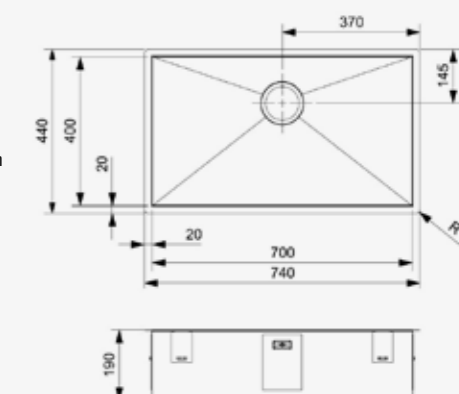

ONTARIO

70 X 40

Kastmaat Armoire 800 mm
Diepte Profondeur 190 mm
Afmeting spoelbak Dimensions cuve 700 x 400 mm
Totale afmeting Dimensions totales 740 x 440 mm

Artikelnummer /
Numéro d'article **R36068***
Prijs / Prix € 1017,00

Popup R35078 apart verkrijgbaar
Popup R35078 vendu séparément