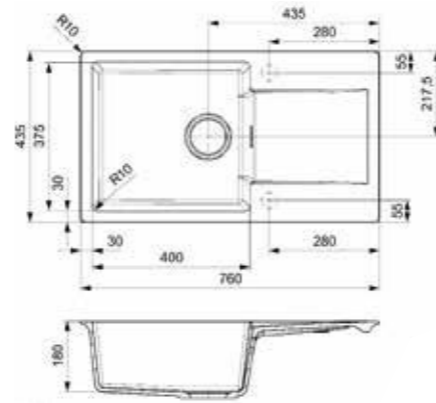

AMSTERDAM 43
GREY SILVERY

Kastmaat Armoire 600 mm
Diepte Profondeur 180 mm
Afmeting spoelbak Dimensions cuve 400 x 375 mm
Totale afmeting Dimensions totales 760 x 435 mm
Prijs Prix € 342,93

- Hygienisch en makkelijk te onderhouden
- Spoelbak is omkeerbaar
- Hygiénique et facile à entretenir
- L'évier est réversible

● BLACK SILVERY
R33463

● CAFFE SILVERY
R33470

● GREY SILVERY
R33494

○ PURE WHITE
R33500

AMSTERDAM 540
CAFFE SILVERY

Kastmaat Armoire 600 mm
Diepte Profondeur 200 mm
Afmeting spoelbak Dimensions cuve 540 x 440 mm
Totale afmeting Dimensions totales 1000 x 500 mm
Prijs Prix € 404,43

- Hygienisch en makkelijk te onderhouden
- Spoelbak is omkeerbaar
- Hygiénique et facile à entretenir
- L'évier est réversible

● BLACK SILVERY
R30806

● CAFFE SILVERY
R30820

● GREY SILVERY
R30813

○ PURE WHITE
R30790

AMSTERDAM 50
PURE WHITE

Kastmaat Armoire 600 mm
Diepte Profondeur 200 mm
Afmeting spoelbak Dimensions cuve 500 x 400 mm
Totale afmeting Dimensions totales 560 x 460 mm
Prijs Prix € 325,36

- Hygienisch en makkelijk te onderhouden
- Gekleurde afvoersets zijn los verkrijgbaar
- Hygiénique et facile à entretenir
- Coloré vidages avec trop-plein sont disponibles séparément

● PURE BLACK
R34644

● BLACK SILVERY
R30844

● CAFFE SILVERY
R30868

○ PURE WHITE
R30837

● GREY SILVERY
R30851

AMSTERDAM 72
GREY SILVERY

Kastmaat Armoire 800 mm
Diepte Profondeur 220 mm
Afmeting spoelbak Dimensions cuve 720 x 400 mm
Totale afmeting Dimensions totales 780 x 460 mm
Prijs Prix € 361,83

- Hygienisch en makkelijk te onderhouden
- Hygiénique et facile à entretenir

● PURE BLACK
R35818

● BLACK SILVERY
R30882

● CAFFE SILVERY
R30905

● GREY SILVERY
R30899

○ PURE WHITE
R30875

AMSTERDAM 54
BLACK SILVERY TAPWING