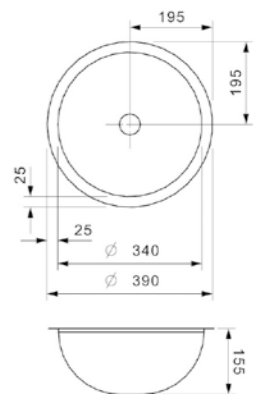

CARIBBEAN

Kastmaat Armoire	400 mm
Diepte Profondeur	155 mm
Afmeting spoelbak Dimensions cuve	340 mm
Totale afmeting Dimensions totales	390 mm

Artikelnummer /
Numéro d'article **R03473**
Prijs / Prix € 233,77

Niet geschikt voor gebruik met standpijp
Ne convient pas pour une utilisation avec un tube de surverse