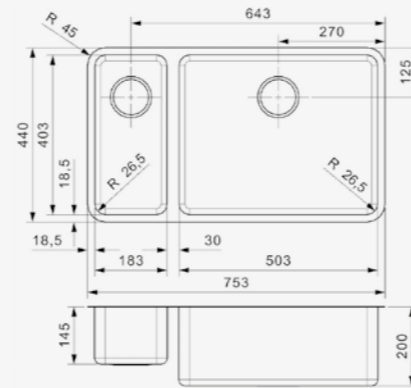

OHIO

18X40+50X40

Kastmaat Armoire

800 mm

Diepte Profondeur

145 + 200 mm

Afmeting spoelbak Dimensions cuve

183 x 403 + 503 x 403 mm

Totale afmeting Dimensions totales

753 x 440 mm

Artikelnummer /
Numéro d'article **R15704**
Prijs / Prix € 1281,20

Popup R35078 apart verkrijgbaar
Popup R35078 vendu séparément