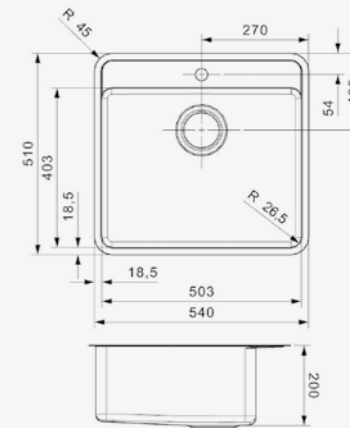

**OHIO**

50X40 TAPWING

Kastmaat Armoire

600 mm

Diepte Profondeur

200 mm

Afmeting spoelbak Dimensions cuve

503 x 403 mm

Totale afmeting Dimensions totales

540 x 510 mm

Artikelnummer /  
Numéro d'article **R15698**  
Prijs / Prix € 822,45

Popup R35078 apart verkrijgbaar  
Popup R35078 vendu séparément

**OHIO**

50X40+18X40

Kastmaat Armoire