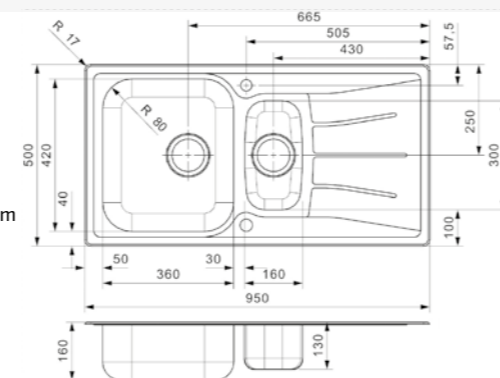

DIPLOMAT

1,5 ECO

Kastmaat Armoire 600 mm
Diepte Profondeur 160 + 130 mm
Afmeting spoelbak Dimensions cuve 360 x 420 + 160 x 300 mm
Totale afmeting Dimensions totales 950 x 500 mm

Artikelnummer /
Numéro d'article **R21224**
Prijs / Prix € 308,32

Popup R22276 apart verkrijgbaar | Kraangat is optioneel
Spoelbak is omkeerbaar | Popup R22276 vendu séparément
Le trou pour le robinet est optionnel | L'évier est réversible