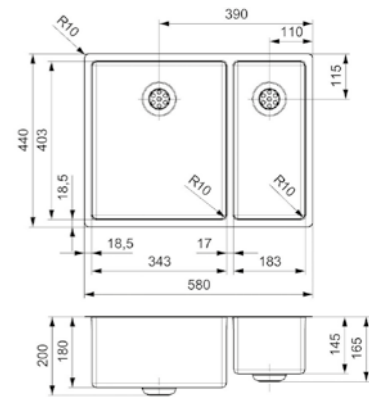

NEW YORK

34 X 40 + 18 X 40

Kastmaat Armoire 600 mm
Diepte Profondeur 180 + 145 mm
Afmeting spoelbak Dimensions cuve 343 x 403 + 183 x 403 mm
Totale afmeting Dimensions totales 580 x 440 mm