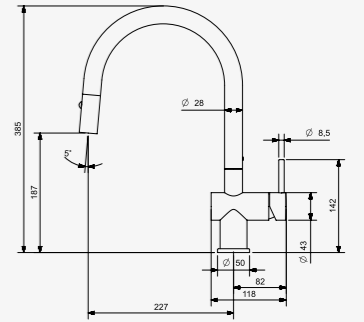

FLINT

GOLD FLAX
Artikelnummer / Numéro d'article **R36013**
Prijs / Prix € 503,48

Messing | Eenhendel mengkraan | Pull-out mogelijkheid
Laiton | Mélangeur à un levier | Possibilité de Pull-out