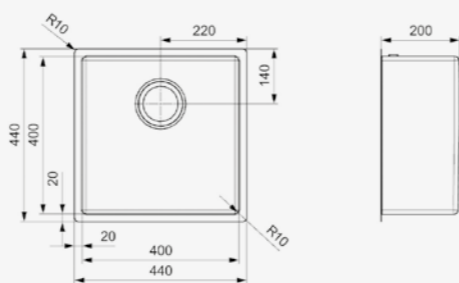

Artikelnummer /  
 Numéro d'article **R30707**  
 Prijs / Prix € 716,00

PVD-techniek | 10 mm radius | 200 mm diepte  
 Technique PVD | Rayon de 10 mm | Profondeur de 200 mm

**MIAMI**

**50X40 COPPER**

Kastmaat Armoire 600 mm  
 Diepte Profondeur 200 mm  
 Afmeting spoelbak Dimensions cuve 500 x 400 mm  
 Totale afmeting Dimensions totales 540 x 440 mm

Artikelnummer /  
 Numéro d'article **R30738**  
 Prijs / Prix € 754,25

PVD-techniek | 10 mm radius | 200 mm diepte  
 Technique PVD | Rayon de 10 mm | Profondeur de 200 mm

**MIAMI**

**40X40 GOLD**

Kastmaat Armoire 500 mm  
 Diepte Profondeur 200 mm  
 Afmeting spoelbak Dimensions cuve 400 x 400 mm  
 Totale afmeting Dimensions totales 440 x 440 mm

Artikelnummer /  
 Numéro d'article **R30714**  
 Prijs / Prix € 716,00

PVD-techniek | 10 mm radius | 200 mm diepte  
 Technique PVD | Rayon de 10 mm | Profondeur de 200 mm

**MIAMI**

**50X40 GOLD**

Kastmaat Armoire 600 mm  
 Diepte Profondeur 200 mm  
 Afmeting spoelbak Dimensions cuve 500 x 400 mm  
 Totale afmeting Dimensions totales 540 x 440 mm