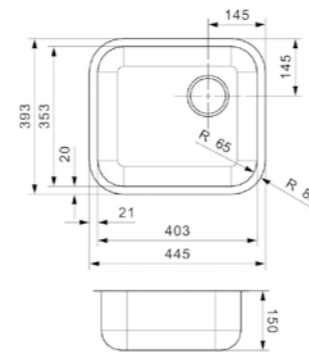

**MORENA**

KGKG (304)

Kastmaat Armoire	600 mm
Diepte Profondeur	145 + 80 mm
Afmeting spoelbak Dimensions cuve	340 x 400 + 150 x 250 mm
Totale afmeting Dimensions totales	583 x 458 mm

Artikelnummer /  
Numéro d'article **R16534**  
Prijs / Prix € 457,15