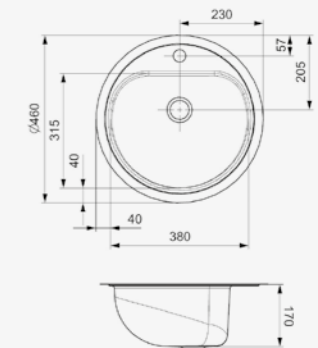

ATLANTIS

Kastmaat Armoire	450 mm
Diepte Profondeur	170 mm
Afmeting spoelbak Dimensions cuve	380 x 315 mm
Totale afmeting Dimensions totales	460 mm

Artikelnummer /
Numéro d'article **R03411**
Prijs / Prix € 216,73

Niet geschikt voor gebruik met standpijp
Ne convient pas pour une utilisation avec un tube de surverse