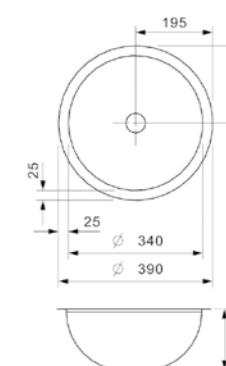

Artikelnummer /
Numéro d'article **R22207**
Prijs / Prix € 259,06

Spoelbak is zonder overloop | Niet geschikt voor gebruik met standpijp | L'unité de rinçage n'a pas de trop-plein
Ne convient pas pour une utilisation avec un tube de surverse