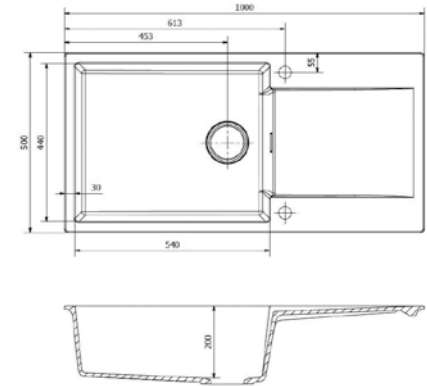

○ PURE WHITE  
**R30790**

**AMSTERDAM 50**  
PURE WHITE

Kastmaat Armoire 600 mm  
Diepte Profondeur 200 mm  
Afmeting spoelbak Dimensions cuve 500 x 400 mm  
Totale afmeting Dimensions totales 560 x 460 mm  
Prijs Prix € 325,36