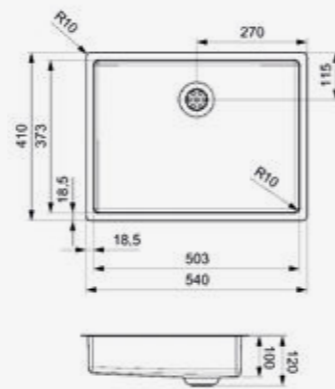

NEW JERSEY 50X37
KG-CC 10 CM DIEP (304) | 10 cm de profondeur
Kastmaat Armoire 600 mm
Diepte Profondeur 100 mm
Afmeting spoelbak Dimensions cuve 503 x 373 mm
Totale afmeting Dimensions totales 540 x 410 mm

Artikelnummer /
Numéro d'article **R34743**
Prijs / Prix € 454,76

Spoelbak is zonder overloop | Niet geschikt voor gebruik met standpijp | L'unité de rinçage n'a pas de trop-plein
Ne convient pas pour une utilisation avec un tube de surverse