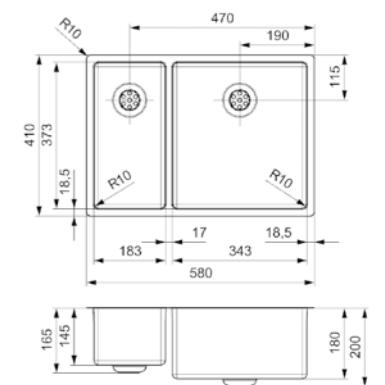

NEW JERSEY

18X37+34X37
Kastmaat Armoire 600 mm
Diepte Profondeur 145 + 180 mm
Afmeting spoelbak Dimensions cuve 183 x 373 + 343 x 373 mm
Totale afmeting Dimensions totales 580 x 410 mm

Comfort plug | 10 mm radius | Popup R35085 apart verkrijgbaar
Bouchon de confort | Rayon de 10 mm
Popup R35085 vendu séparément