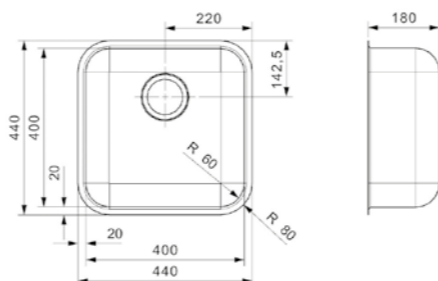

IB

4040-CC (316)

Kastmaat Armoire	500 mm
Diepte Profondeur	180 mm
Afmeting spoelbak Dimensions cuve	400 x 400 mm
Totale afmeting Dimensions totales	440 x 440 mm