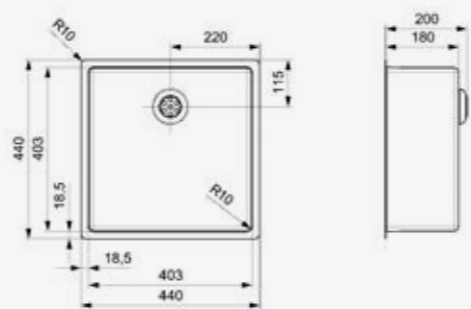

NEW YORK

50X40 GUN METAL SILVER

Kastmaat Armoire 600 mm
Diepte Profondeur 200 mm
Afmeting spoelbak Dimensions cuve 503 x 403 mm
Totale afmeting Dimensions totales 540 x 440 mm

Comfort plug | 10 mm radius | Popup R35689 apart verkrijgbaar - Bouchon de confort | Rayon de 10 mm Popup R35689 vendu séparément

Artikelnummer /
Numéro d'article **R35146**
Prijs / Prix € 854,75