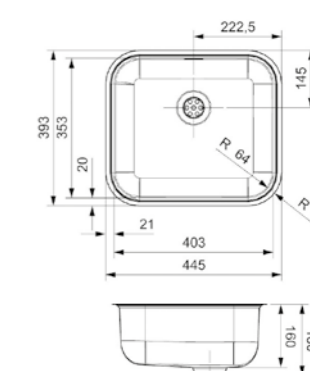

COLORADO

L KG-CC (304)

Kastmaat Armoire	450 mm
Diepte Profondeur	160 mm
Afmeting spoelbak Dimensions cuve	403 x 353 mm
Totale afmeting Dimensions totales	445 x 393 mm

Artikelnummer /
Numéro d'article **R24324**
Prijs / Prix € 216,73

Spoelbak is zonder overloop | Niet geschikt voor gebruik met standpijp | L'unité de rinçage n'a pas de trop-plein
Ne convient pas pour une utilisation avec un tube de surverse