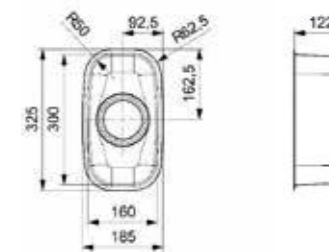

L18

3016 KG (304)

Kastmaat Armoire	400 mm
Diepte Profondeur	122 mm
Afmeting spoelbak Dimensions cuve	160 x 300 mm
Totale afmeting Dimensions totales	185 x 325 mm

Artikelnummer /
Numéro d'article **R02056**
Prijs / Prix € 158,69

Spoelbak is zonder overloop | Standpijp R26434 apart verkrijgbaar | L'unité de rinçage n'a pas de trop-plein | Tube de surverse R26434 vendu séparément