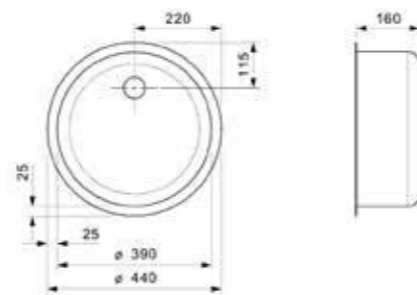

L18

390 OSK

Kastmaat Armoire	450 mm
Diepte Profondeur	160 mm
Afmeting spoelbak Dimensions cuve	390 mm
Totale afmeting Dimensions totales	440 mm