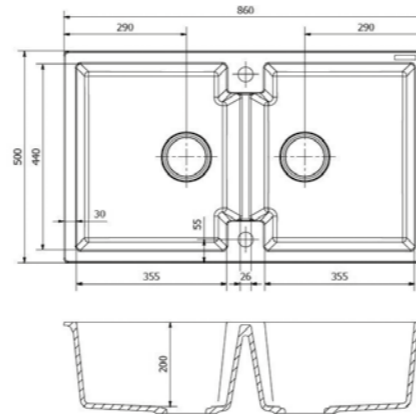

● BLACK SILVERY
R31001

● CAFFE SILVERY
R31025

● GREY SILVERY
R31018

○ PURE WHITE
R30998

AMSTERDAM 40
CAFFE SILVERY

Kastmaat Armoire 500 mm
Diepte Profondeur 200 mm
Afmeting spoelbak Dimensions cuve 400 x 400 mm
Totale afmeting Dimensions totales 460 x 460 mm
Prijs Prix € 308,32

- Hygiënisch en makkelijk te onderhouden
- Geleerde afvoersets zijn los verkrijgbaar
- Hygiénique et facile à entretenir
- Coloré vidages avec trop-plein sont disponibles séparément