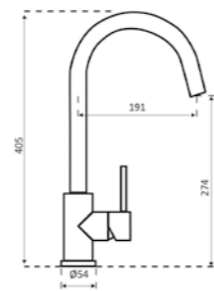

CANO

GOLD

Artikelnummer / Numéro d'article **R30509**

Prijs / Prix € 392,45

Geborsteld rvs | Eenhendel mengkraan
Acier inoxydable brossé | Mélangeur à un levier

LEVISA

GUN METAL SILVER

Artikelnummer / Numéro d'article **R35283**

Prijs / Prix € 397,51

Messing | Eenhendel mengkraan
Laiton | Mélangeur à un levier