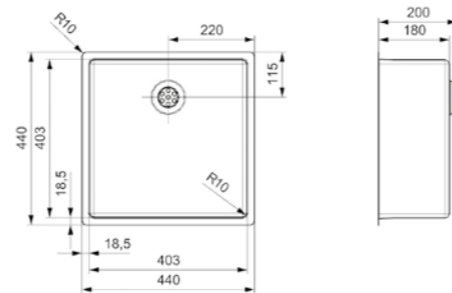

**NEW YORK**

40 X 40

Kastmaat Armoire 500 mm  
 Diepte Profondeur 180 mm  
 Afmeting spoelbak Dimensions cuve 403 x 403 mm  
 Totale afmeting Dimensions totales 440 x 440 mm

Artikelnummer /  
 Numéro d'article **R27639**  
 Prijs / Prix € 331,75