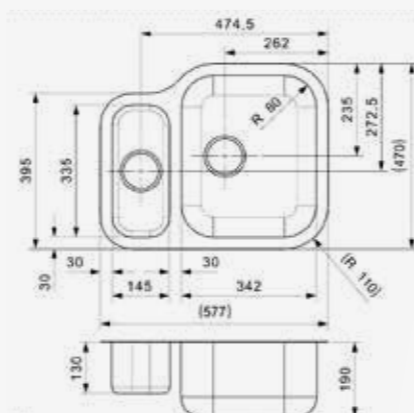

ALASKA

RECHTS | Droite

Kastmaat Armoire	600 mm
Diepte Profondeur	130 + 190 mm
Afmeting spoelbak Dimensions cuve	145 x 335 + 342 x 410 mm
Totale afmeting Dimensions totales	577 x 470 mm

Afvoerset R20340 + popup R20357 apart verkrijgbaar
Popup R20357 + ensemble de vidange
R20340 disponible séparément