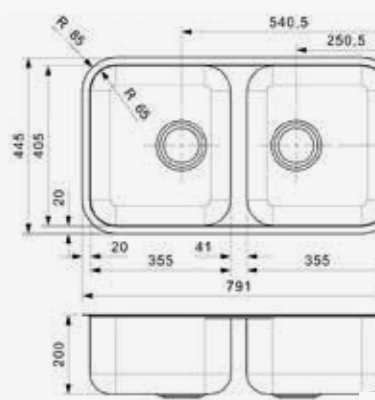

ELKE SPOELBAK
WORDT **MET PRECISIE EN**
ZORG GEPRODUCEERD

CHAQUE ÉVIER EST PRODUIT AVEC SOIN ET PRÉCISION