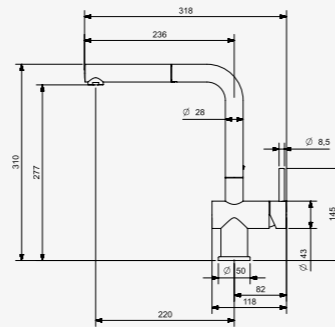

CEDAR

GOLD FLAX
Artikelnummer / Numéro d'article **R35986**
Prijs / Prix € 503,48

Messing | Eenhendel mengkraan | Pull-out mogelijkheid
Laiton | Mélangeur à un levier | Possibilité de Pull-out