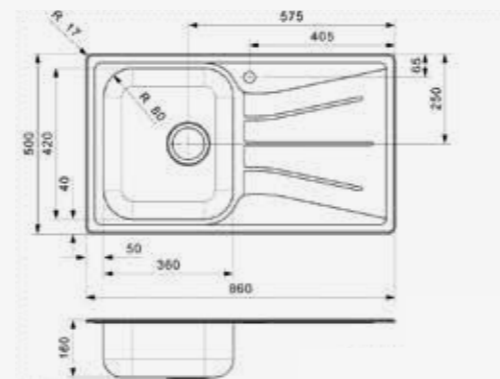

DIPLOMAT

10 ECO

Kastmaat Armoire 500 mm
Diepte Profondeur 160 mm
Afmeting spoelbak Dimensions cuve 360 x 420 mm
Totale afmeting Dimensions totales 860 x 500 mm

Artikelnummer /
Numéro d'article **R21170**
Prijs / Prix € 213,00

Popup R22276 apart verkrijgbaar | Kraangat is optioneel
Spoelbak is omkeerbaar | Popup R22276 vendu séparément
Le trou pour le robinet est optionnel | L'évier est réversible