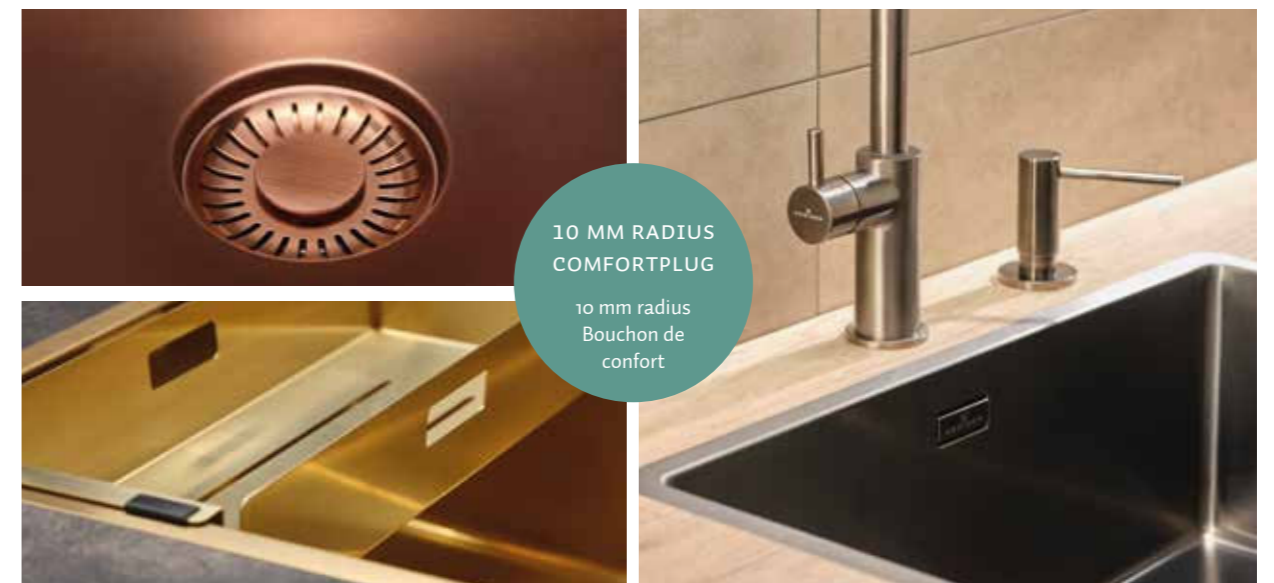

# KLEURRIJK NEW YORK

NEW YORK COLORÉ

Onze New York spoelbakken zijn tevens verkrijgbaar in kleur! De bekende New York serie is beschikbaar in drie verschillende kleuren welke mogelijk gemaakt worden door PVD-techniek.