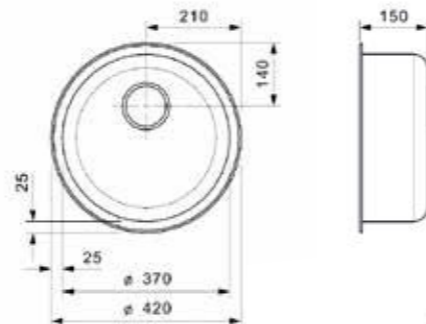

R18

4035 OSK

Kastmaat Armoire	450 mm
Diepte Profondeur	150 mm
Afmeting spoelbak Dimensions cuve	404 x 353 mm
Totale afmeting Dimensions totales	451 x 400 mm

Artikelnummer /
Numéro d'article **Ro0359**
Prijs / Prix € 143,51