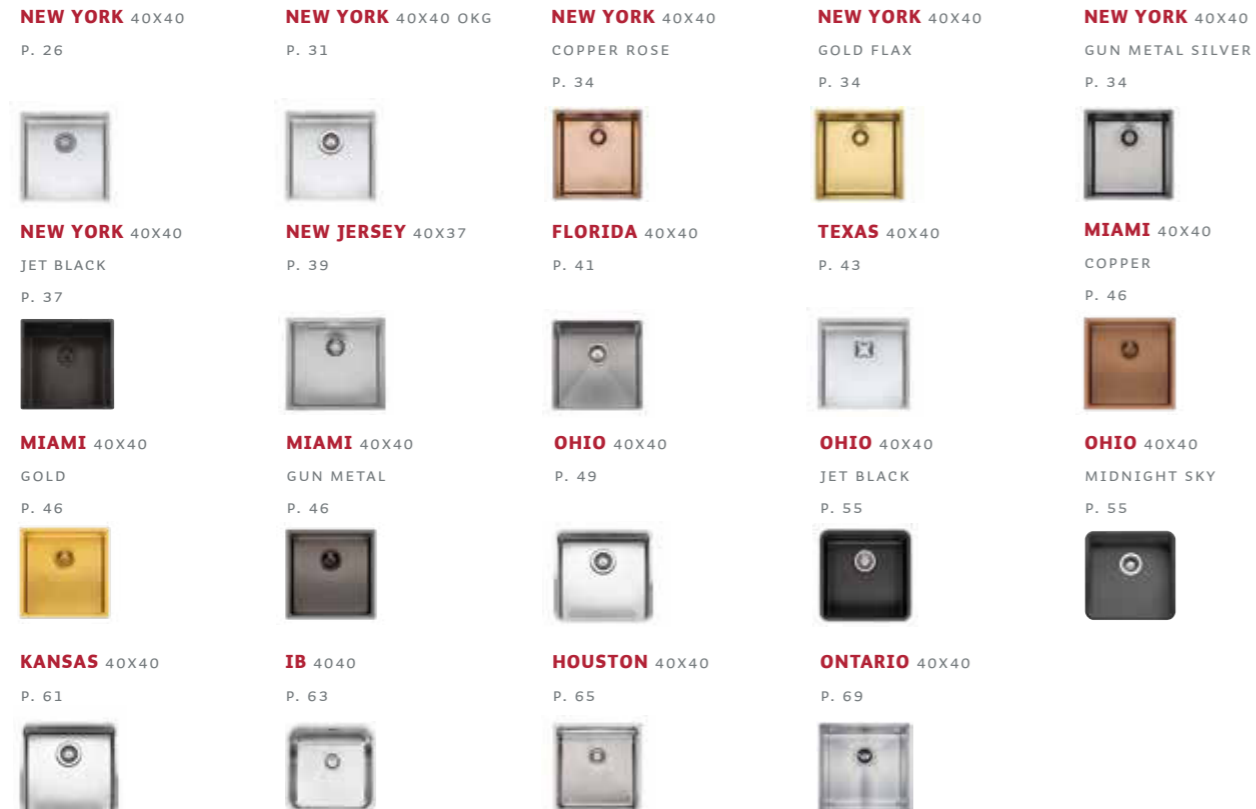

VLAKBOUW / VLAKOPBOUW / ONDERBOUW - Intégrée / Bord plat / Sous-structure

400 MM

450 MM

500 MM

600 MM

700 MM

800 MM

VLAKBOUW / VLAKOPBOUW / ONDERBOUW - Intégrée / Bord plat / Sous-structure