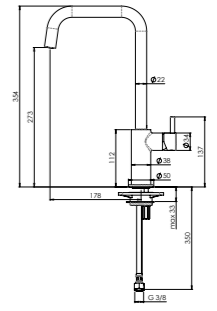

CRYSTAL

GUN METAL

Artikelnummer / Numéro d'article **R30516**

Prijs / Prix € 392,45

Geborsteld rvs | Eenhendel mengkraan
Acier inoxydable brossé | Mélangeur à un levier

LEON

COPPER ROSE

Artikelnummer / Numéro d'article **R35269**

Prijs / Prix € 397,51

Messing | Eenhendel mengkraan
Laiton | Mélangeur à un levier

CANO

COPPER

Artikelnummer / Numéro d'article **R30493**

Prijs / Prix € 392,45

Geborsteld rvs | Eenhendel mengkraan
Acier inoxydable brossé | Mélangeur à un levier

LEON

GOLD FLAX

Artikelnummer / Numéro d'article **R35276**

Prijs / Prix € 397,51

Messing | Eenhendel mengkraan
Laiton | Mélangeur à un levier

CANO

GOLD

Artikelnummer / Numéro d'article **R30509**

Prijs / Prix € 392,45

Geborsteld rvs | Eenhendel mengkraan
Acier inoxydable brossé | Mélangeur à un levier

LEVISA

GUN METAL SILVER

Artikelnummer / Numéro d'article **R35283**

Prijs / Prix € 397,51

Messing | Eenhendel mengkraan
Laiton | Mélangeur à un levier

CANO

GUN METAL

Artikelnummer / Numéro d'article **R30486**

Prijs / Prix € 392,45

Geborsteld rvs | Eenhendel mengkraan
Acier inoxydable brossé | Mélangeur à un levier

LEVISA

COPPER ROSE

Artikelnummer / Numéro d'article **R35290**

Prijs / Prix € 397,51

Messing | Eenhendel mengkraan
Laiton | Mélangeur à un levier

LEON

GUN METAL SILVER

Artikelnummer / Numéro d'article **R35252**

Prijs / Prix € 397,51

Messing | Eenhendel mengkraan
Laiton | Mélangeur à un levier

LEVISA

GOLD FLAX

Artikelnummer / Numéro d'article **R35306**

Prijs / Prix € 397,51

Messing | Eenhendel mengkraan
Laiton | Mélangeur à un levier