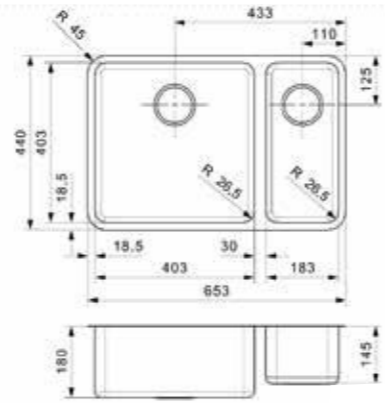

Totale afmeting Dimensions totales

653 x 440 mm

Artikelnummer /  
Numéro d'article **R17593**  
Prijs / Prix € 1134,23

Popup R35078 apart verkrijgbaar  
Popup R35078 vendu séparément

**OHIO**

40X40 TAPWING