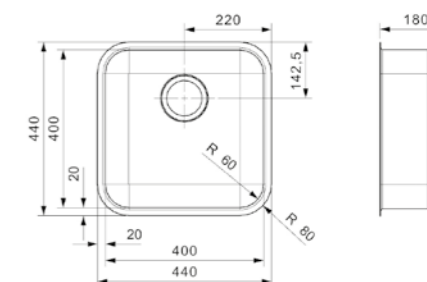

## IB

4040

Kastmaat Armoire 500 mm  
Diepte Profondeur 180 mm  
Afmeting spoelbak Dimensions cuve 400 x 400 mm  
Totale afmeting Dimensions totales 440 x 440 mm

Popup R35078 apart verkrijgbaar  
Popup R35078 vendu séparément