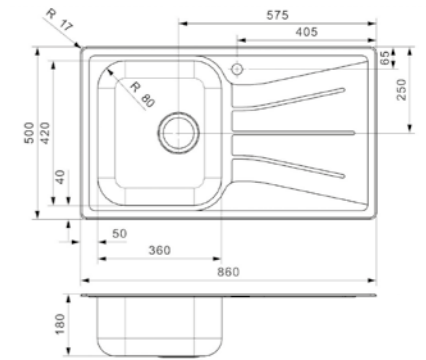

**DIPLOMAT**

10 LUX

Kastmaat Armoire 500 mm  
 Diepte Profondeur 180 mm  
 Afmeting spoelbak Dimensions cuve 360 x 420 mm  
 Totale afmeting Dimensions totales 860 x 500 mm

Artikelnummer /  
 Numéro d'article **R02216\***  
 Prijs / Prix € 248,00