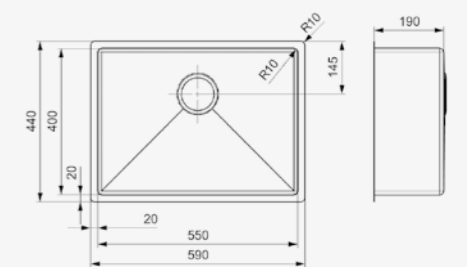

Florida staat voor comfort zonder franje. Op een relaxte manier genieten van de mooie dingen in het leven. Die flair ziet u terug in de Florida spoelbak van Reginox. Met zijn elegante design een stijlvolle aanwinst voor elke keuken. Tevens is de Florida met een diepte van 190 mm ook nog eens uiterst praktisch in het gebruik.

La ligne Florida est synonyme de confort sans fioriture. Profitez des belles choses de la vie de manière détendue. Vous retrouvez ce flair dans l'évier de la ligne Florida de Reginox. Avec son design élégant, il est un ajout stylé à toute cuisine. La ligne Florida, qui a une profondeur de 190 mm est également extrêmement pratique à utiliser.

* Uitlopend artikel / article abandonnée