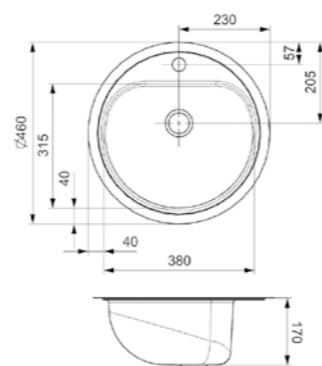

ATLANTIS L

SP-CC (304)

Kastmaat Armoire	450 mm
Diepte Profondeur	170 mm
Afmeting spoelbak Dimensions cuve	380 x 315 mm
Totale afmeting Dimensions totales	460 mm