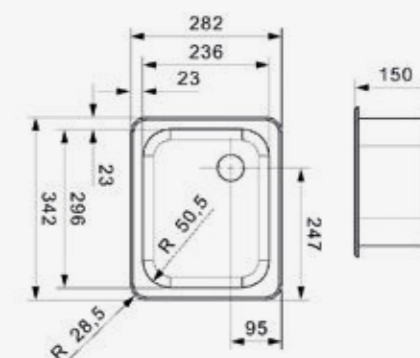

R18

2330 OSK

Kastmaat Armoire	400 mm
Diepte Profondeur	150 mm
Afmeting spoelbak Dimensions cuve	296 x 236 mm
Totale afmeting Dimensions totales	282 x 342 mm

Artikelnummer /
Numéro d'article **Ro0373**
Prijs / Prix € 188,24