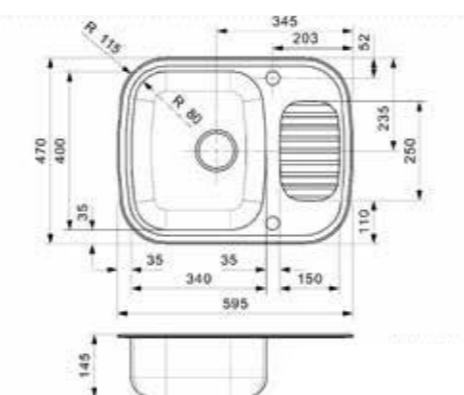

MINISTER

10
Kastmaat Armoire 600 mm
Diepte Profondeur 200 mm
Afmeting spoelbak Dimensions cuve 520 x 420 mm
Totale afmeting Dimensions totales 1000 x 500 mm

Artikelnummer /
Numéro d'article **R24508**
Prijs / Prix € 452,63

Popup R22276 apart verkrijgbaar | Spoelbak is omkeerbaar
Kraangat is optioneel - Popup R22276 vendu séparément
Le trou pour le robinet est optionnel | L'évier est réversible

JUMBO

Kastmaat Armoire 900 mm
Diepte Profondeur 230 mm
Afmeting spoelbak Dimensions cuve 750 x 410 mm
Totale afmeting Dimensions totales 860 x 510 mm

Artikelnummer /
Numéro d'article **R18354**
Prijs / Prix € 519,45

Popup R22276 apart verkrijgbaar | Voorzien van 1 kraangat
Popup R22276 vendu séparément
Trou du robinet inclus

MOSCOW

OKG
Kastmaat Armoire 450 mm
Diepte Profondeur 180 mm
Afmeting spoelbak Dimensions cuve 390 mm
Totale afmeting Dimensions totales 520 mm

Artikelnummer /
Numéro d'article **R03435**
Prijs / Prix € 174,93

Popup R22276 apart verkrijgbaar | Voorzien van 1 kraangat
Popup R22276 vendu séparément
Trou du robinet inclus

CENTURIO

R10
Kastmaat Armoire 500 mm
Diepte Profondeur 180 mm
Afmeting spoelbak Dimensions cuve 360 x 420 mm
Totale afmeting Dimensions totales 860 x 500 mm

Artikelnummer /
Numéro d'article **R23105**
Prijs / Prix € 293,14

Popup R22276 apart verkrijgbaar | Kraangat is optioneel
Popup R22276 vendu séparément
Le trou pour le robinet est optionnel

REGIDRAIN

Kastmaat Armoire 450 mm
Diepte Profondeur 145 mm
Afmeting spoelbak Dimensions cuve 340 x 400 mm
Totale afmeting Dimensions totales 595 x 470 mm

Artikelnummer /
Numéro d'article **R01929**
Prijs / Prix € 179,19

Popup R22276 apart verkrijgbaar
Popup R22276 vendu séparément

REX