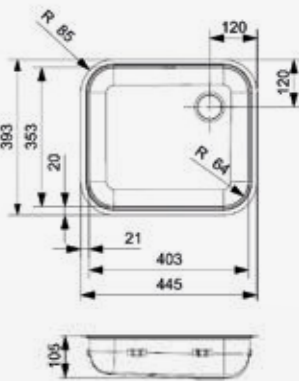

L18

4035 VP-CC 10 CM DIEP (304) | 10 cm de profondeur

Kastmaat Armoire	450 mm
Diepte Profondeur	100 mm
Afmeting spoelbak Dimensions cuve	403 x 353 mm
Totale afmeting Dimensions totales	445 x 393 mm

Artikelnummer /
Numéro d'article **R20760**
Prijs / Prix € 204,21

Spoelbak is zonder overloop | Inclusief standpijp R33821
L'unité de rinçage n'a pas de trop-plein | Tube de surverse R33821 inclus