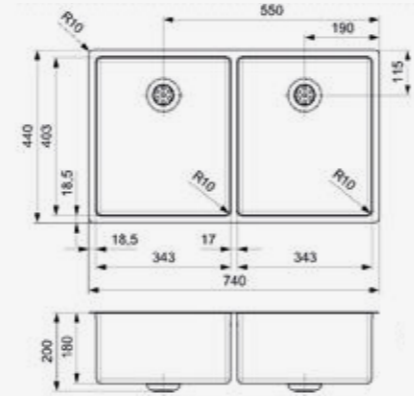

NEW YORK

50X40+18X40

Kastmaat Armoire 800 mm
Diepte Profondeur 200 + 145 mm
Afmeting spoelbak Dimensions cuve 503 x 403 + 183 x 403 mm
Totale afmeting Dimensions totales 740 x 440 mm

Comfort plug | 10 mm radius | Popup R35085 apart verkrijgbaar - Bouchon de confort | Rayon de 10 mm
Popup R35085 vendu séparément

NEW YORK

40X40 OKG

Kastmaat Armoire 500 mm
Diepte Profondeur 180 mm
Afmeting spoelbak Dimensions cuve 403 x 403 mm
Totale afmeting Dimensions totales 440 x 440 mm

10 mm radius | Standaard afvoergat 3.5" | Popup R35078 apart verkrijgbaar - Rayon de 10 mm | Bonde de 3.5"
Popup R35078 vendu séparément

Artikelnummer /
Numéro d'article **R27837**
Prijs / Prix € 807,54

Artikelnummer /
Numéro d'article **R28124**
Prijs / Prix € 331,75

NEW YORK

34X40+34X40

Kastmaat Armoire 800 mm
Diepte Profondeur 180 + 180 mm
Afmeting spoelbak Dimensions cuve 343 x 403 + 343 x 403 mm
Totale afmeting Dimensions totales 740 x 440 mm

Comfort plug | 10 mm radius | Popup R35085 apart verkrijgbaar - Bouchon de confort | Rayon de 10 mm
Popup R35085 vendu séparément

NEW YORK

50X40 OKG

Kastmaat Armoire 600 mm
Diepte Profondeur 200 mm
Afmeting spoelbak Dimensions cuve 503 x 403 mm
Totale afmeting Dimensions totales 540 x 440 mm

10 mm radius | Standaard afvoergat 3.5" | Popup R35078 apart verkrijgbaar - Rayon de 10 mm | Bonde de 3.5"
Popup R35078 vendu séparément

Artikelnummer /
Numéro d'article **R28223**
Prijs / Prix € 771,86

Artikelnummer /
Numéro d'article **R28131**
Prijs / Prix € 351,72

NEW YORK

40X40+40X40

Kastmaat Armoire 900 mm
Diepte Profondeur 180 + 180 mm
Afmeting spoelbak Dimensions cuve 403 x 403 + 403 x 403 mm
Totale afmeting Dimensions totales 860 x 440 mm

Comfort plug | 10 mm radius | Popup R35085 apart verkrijgbaar - Bouchon de confort | Rayon de 10 mm
Popup R35085 vendu séparément

NEW YORK

72X40 OKG