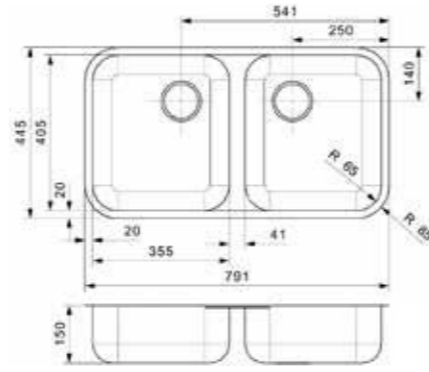

L18

35D40 KGKG-CC (304)

Kastmaat Armoire	800 mm
Diepte Profondeur	150 + 150 mm
Afmeting spoelbak Dimensions cuve	355 x 405 + 355 x 405 mm
Totale afmeting Dimensions totales	791 x 445 mm

Artikelnummer /
Numéro d'article **R34989**
Prijs / Prix € 462,21

Spoelbak is zonder overloop | Standpijp R26434
apart verkrijgbaar | L'unité de rinçage n'a pas de trop-plein
Tube de surverse R26434 vendu séparément