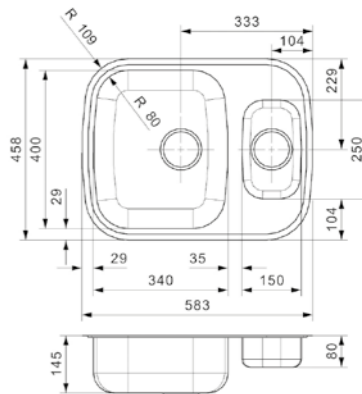

MORENA

KGKG (304)

Kastmaat Armoire	600 mm
Diepte Profondeur	145 + 80 mm
Afmeting spoelbak Dimensions cuve	340 x 400 + 150 x 250 mm
Totale afmeting Dimensions totales	583 x 458 mm

Artikelnummer /
Numéro d'article **R16534**
Prijs / Prix € 457,15

Spoelbak is zonder overloop | Standpijp R26434 apart
ver verkrijgbaar | L'unité de rinçage n'a pas de trop-plein
Tube de surverse R26434 vendu séparé