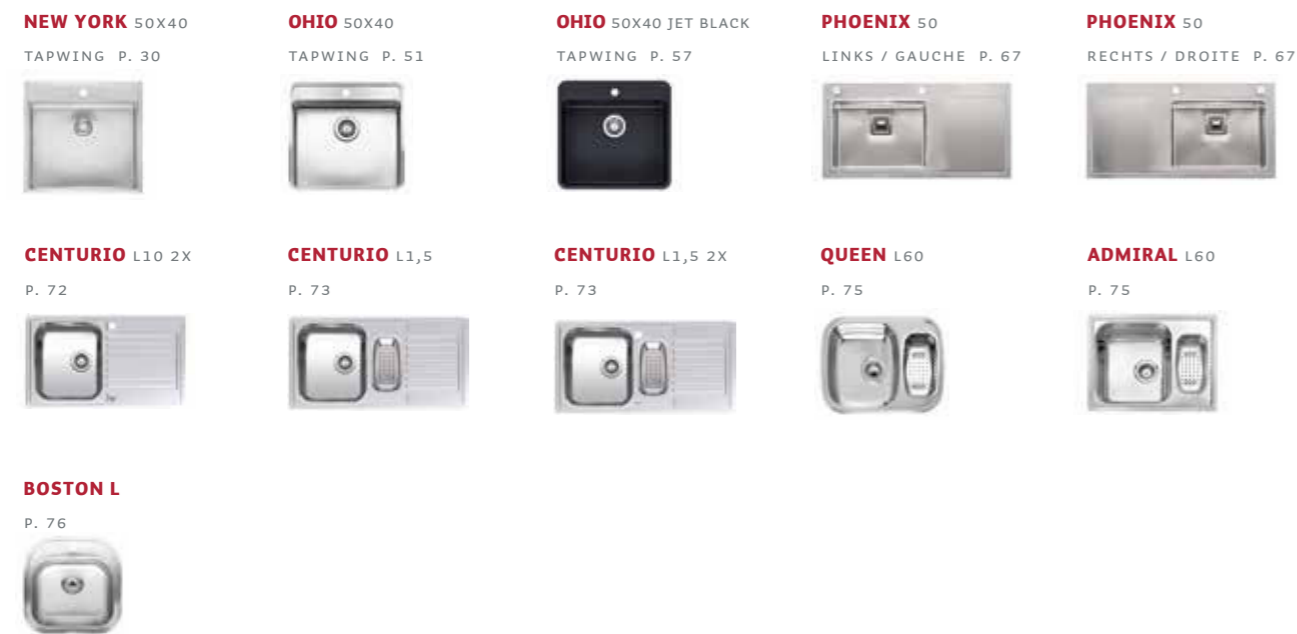

INBOUW - Encastrer

900 MM

400 MM

VLAKBOUW / VLAKOPBOUW - Intégrée / Bord plat

500 MM

450 MM

600 MM

500 MM