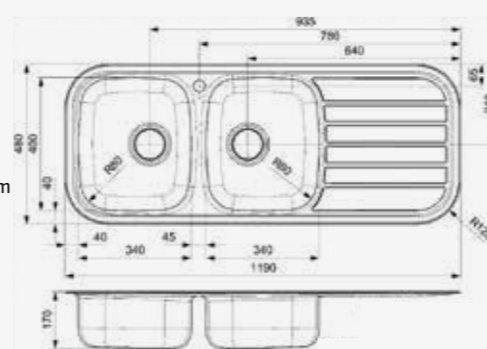

REGENT

30

Kastmaat Armoire 800 mm
Diepte Profondeur 170 + 170 mm
Afmeting spoelbak Dimensions cuve 340 x 400 + 340 x 400 mm
Totale afmeting Dimensions totales 1190 x 480 mm

Artikelnummer /
Numéro d'article **R27691***
Prijs / Prix € 350,25

Popup R22276 apart verkrijgbaar
Popup R22276 vendu séparément