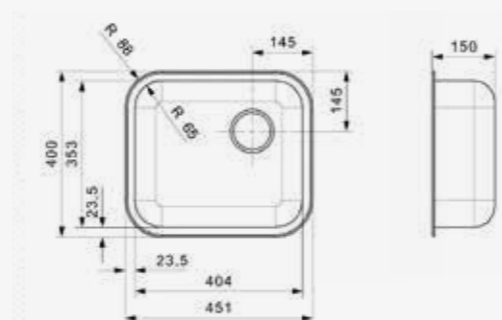

Uit het
beste staal
vervaardigd

FABRIQUÉ À PARTIR DU
MEILLEUR ACIER