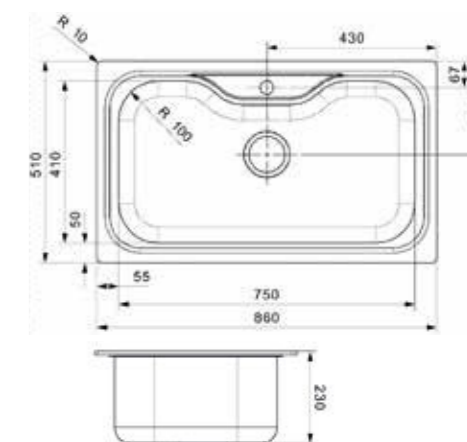

JUMBO

Kastmaat Armoire 900 mm
Diepte Profondeur 230 mm
Afmeting spoelbak Dimensions cuve 750 x 410 mm
Totale afmeting Dimensions totales 860 x 510 mm

Artikelnummer /
Numéro d'article **R18354**
Prijs / Prix € 519,45

Popup R22276 apart verkrijgbaar | Voorzien van 1 kraangat
Popup R22276 vendu séparément
Trou du robinet inclus

MOSCOW

OKG
Kastmaat Armoire 450 mm
Diepte Profondeur 180 mm
Afmeting spoelbak Dimensions cuve 390 mm
Totale afmeting Dimensions totales 520 mm

Artikelnummer /
Numéro d'article **R03435**
Prijs / Prix € 174,93

Popup R22276 apart verkrijgbaar | Voorzien van 1 kraangat
Popup R22276 vendu séparément
Trou du robinet inclus