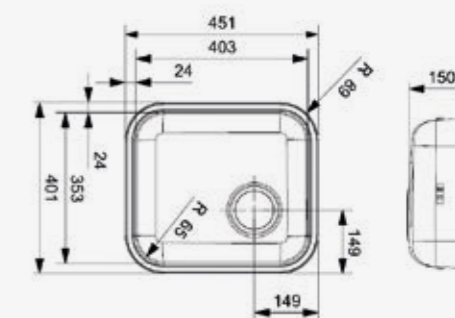

R18

390 COMFORT

Kastmaat Armoire	450 mm
Diepte Profondeur	160 mm
Afmeting spoelbak Dimensions cuve	390 mm
Totale afmeting Dimensions totales	440 mm

Artikelnummer /
Numéro d'article **R26168**
Prijs / Prix € 153,63

Popup R35085 apart verkrijgbaar
Popup R35085 vendu séparément