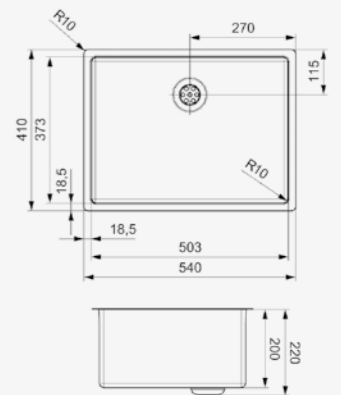

NEW JERSEY

50X37
Kastmaat Armoire 600 mm
Diepte Profondeur 200 mm
Afmeting spoelbak Dimensions cuve 180 x 373 mm
Totale afmeting Dimensions totales 540 x 410 mm

Comfort plug | 10 mm radius | Popup R35085 apart verkrijgbaar
Bouchon de confort | Rayon de 10 mm
Popup R35085 vendu séparément