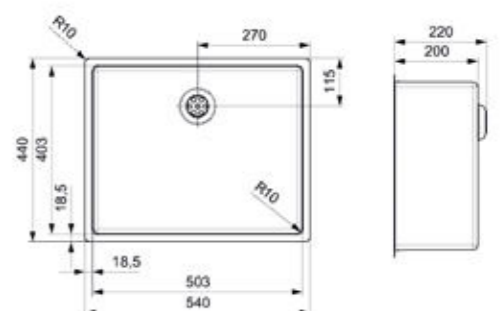

NEW YORK

40X40 GOLD FLAX

Kastmaat Armoire 500 mm
Diepte Profondeur 180 mm
Afmeting spoelbak Dimensions cuve 403 x 403 mm
Totale afmeting Dimensions totales 440 x 440 mm

Comfort plug | 10 mm radius | Popup R35702 apart verkrijgbaar - Bouchon de confort | Rayon de 10 mm Popup R35702 vendu séparément

Artikelnummer /
Numéro d'article **R35139**
Prijs / Prix € 739,75