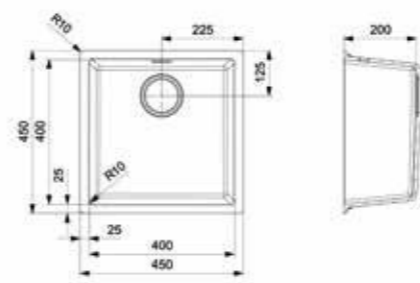

TEXEL 40
PURE BLACK

Kastmaat Armoire 500 mm
Diepte Profondeur 200 mm
Afmeting spoelbak Dimensions cuve 400 x 400 mm
Totale afmeting Dimensions totales 450 x 450 mm
Prijs Prix € 392,45