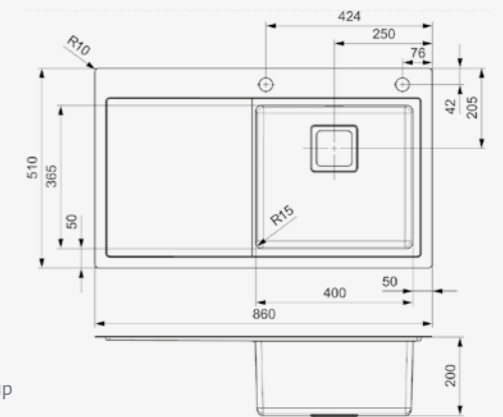

PHOENIX

40 RECHTS | Droite

Kastmaat Armoire 500 mm
Diepte Profondeur 200 mm
Afmeting spoelbak Dimensions cuve 400 x 365 mm
Totale afmeting Dimensions totales 860 x 510 mm

Spoelbak met afdruipegedeelte, kraangat en popup
Evier avec zone d'égouttage, trou pour le robinet et popup

Artikelnummer /
Numéro d'article **R32893**
Prijs / Prix € 1193,87