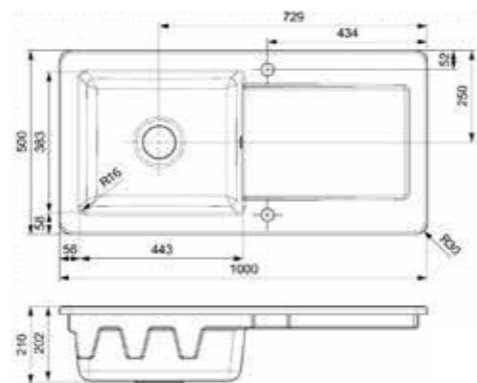

BELFAST

Kastmaat Armoire	600 mm
Diepte Profondeur	255 mm
Afmeting spoelbak Dimensions cuve	412 x 552 mm
Totale afmeting Dimensions totales	455 x 595 mm

Kraangaten voorbereid
Trous de robinetterie partiellement préparés

Artikelnummer /
Numéro d'article **R26809**
Prijs / Prix € 467,54