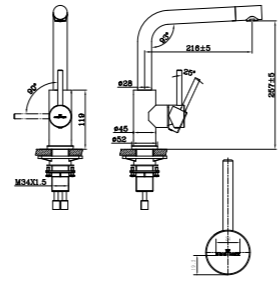

SOMO

RVS | Acier Inoxydable
Artikelnummer / Numéro d'article **R34569**
Prijs / Prix € 247,35

Geborsteld rvs | Eenhendel mengkraan
Acier inoxydable brossé | Mélangeur à un levier

FLINT

COPPER ROSE
Artikelnummer / Numéro d'article **R36006**
Prijs / Prix € 503,48

Messing | Eenhendel mengkraan | Pull-out mogelijkheid
Laiton | Mélangeur à un levier | Possibilité de Pull-out

LOGAN

RVS | Acier Inoxydable
Artikelnummer / Numéro d'article **R31797**
Prijs / Prix € 200,22

Geborsteld rvs | Eenhendel mengkraan
Acier inoxydable brossé | Mélangeur à un levier

FLINT

GOLD FLAX
Artikelnummer / Numéro d'article **R36013**
Prijs / Prix € 503,48

Messing | Eenhendel mengkraan | Pull-out mogelijkheid
Laiton | Mélangeur à un levier | Possibilité de Pull-out

CEDAR

COPPER ROSE
Artikelnummer / Numéro d'article **R35979**
Prijs / Prix € 503,48

Messing | Eenhendel mengkraan | Pull-out mogelijkheid
Laiton | Mélangeur à un levier | Possibilité de Pull-out

FLINT

GUN METAL SILVER
Artikelnummer / Numéro d'article **R35993**
Prijs / Prix € 503,48

Messing | Eenhendel mengkraan | Pull-out mogelijkheid
Laiton | Mélangeur à un levier | Possibilité de Pull-out

CEDAR

GOLD FLAX
Artikelnummer / Numéro d'article **R35986**
Prijs / Prix € 503,48

Messing | Eenhendel mengkraan | Pull-out mogelijkheid
Laiton | Mélangeur à un levier | Possibilité de Pull-out

CRYSTAL

COPPER
Artikelnummer / Numéro d'article **R30523**
Prijs / Prix € 392,45

Geborsteld rvs | Eenhendel mengkraan
Acier inoxydable brossé | Mélangeur à un levier

CEDAR

GUN METAL SILVER
Artikelnummer / Numéro d'article **R35962**
Prijs / Prix € 503,48

Messing | Eenhendel mengkraan | Pull-out mogelijkheid
Laiton | Mélangeur à un levier | Possibilité de Pull-out

CRYSTAL

GOLD
Artikelnummer / Numéro d'article **R30530**
Prijs / Prix € 392,45