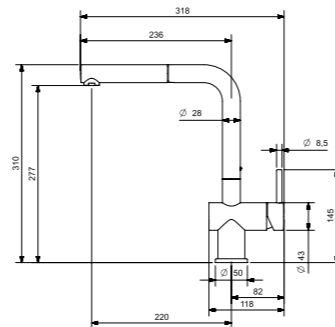

CEDAR

GUN METAL SILVER
Artikelnummer / Numéro d'article **R35962**
Prijs / Prix € 503,48

Messing | Eenhendel mengkraan | Pull-out mogelijkheid
Laiton | Mélangeur à un levier | Possibilité de Pull-out