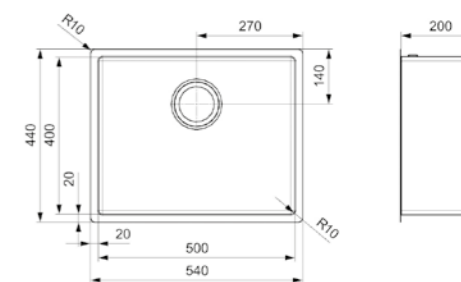

Artikelnummer /  
 Numéro d'article **R30691**  
 Prijs / Prix € 716,00

PVD-techniek | 10 mm radius | 200 mm diepte  
 Technique PVD | Rayon de 10 mm | Profondeur de 200 mm

**MIAMI**

**50X40 GUN METAL**

Kastmaat Armoire 600 mm  
 Diepte Profondeur 200 mm  
 Afmeting spoelbak Dimensions cuve 500 x 400 mm  
 Totale afmeting Dimensions totales 540 x 440 mm