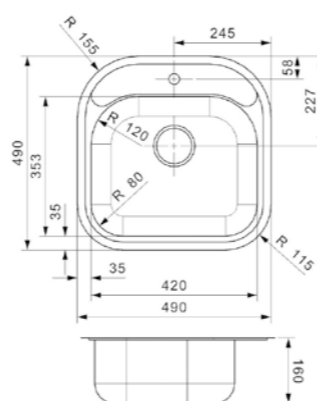

BOSTON L

Kastmaat Armoire	600 mm
Diepte Profondeur	160 mm
Afmeting spoelbak Dimensions cuve	420 x 353 mm
Totale afmeting Dimensions totales	490 x 490 mm

Popup R22276 apart verkrijgbaar
Popup R22276 vendu séparément