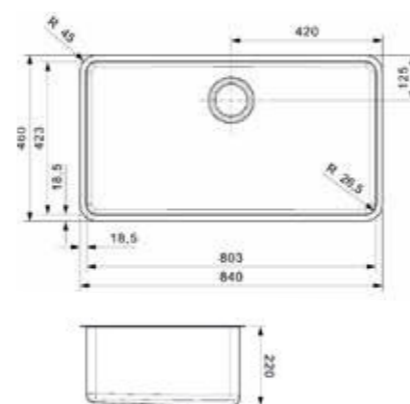

OHIO

40X40 JET BLACK TAPWING

Kastmaat Armoire	500 mm
Diepte Profondeur	180 mm
Afmeting spoelbak Dimensions cuve	403 x 403 mm
Totale afmeting Dimensions totales	440 x 510 mm

Popup R35078 apart verkrijgbaar
Popup R35078 vendu séparément

Artikelnummer /
Numéro d'article **R32701**
Prijs / Prix € 886,88