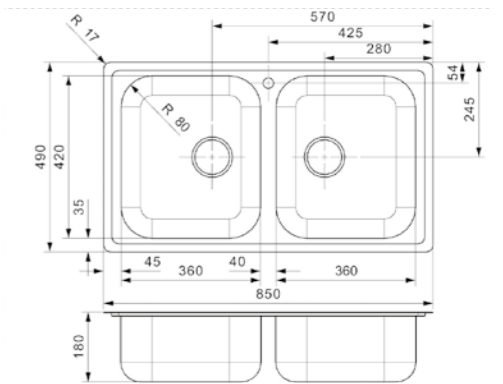

CENTURIO

L20

Kastmaat Armoire	800 mm
Diepte Profondeur	180 + 180 mm
Afmeting spoelbak Dimensions cuve	360 x 420 + 360 x 420 mm
Totale afmeting Dimensions totales	850 x 490 mm

Artikelnummer /
Numéro d'article **R21453**
Prijs / Prix € 426,53

Popup R20357 apart verkrijgbaar | Kraangat is optioneel
Popup R20357 vendu séparément
Le trou pour le robinet est optionnel