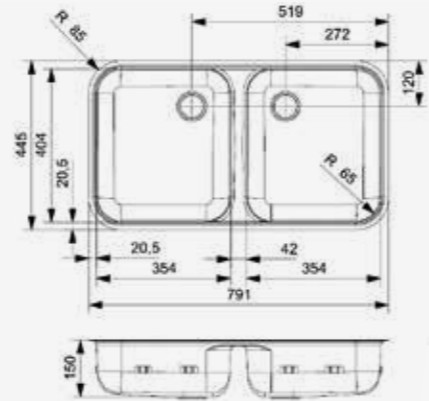

L18

35D40 VPVP-CC (304)

Kastmaat Armoire	800 mm
Diepte Profondeur	150 + 150 mm
Afmeting spoelbak Dimensions cuve	354 x 404 + 354 x 404 mm
Totale afmeting Dimensions totales	791 x 445 mm

Artikelnummer /
Numéro d'article **R14646**
Prijs / Prix € 424,67

Spoelbak is zonder overloop | Standpijp R20234
apart verkrijgbaar | L'unité de rinçage n'a pas de trop-plein
Tube de surverse R20234 vendu séparément