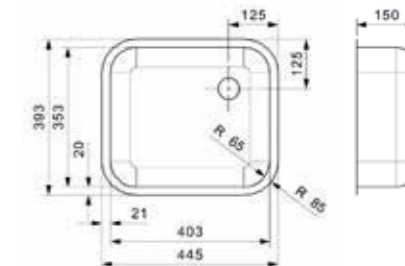

L18

4035 OSK

Kastmaat Armoire	450 mm
Diepte Profondeur	150 mm
Afmeting spoelbak Dimensions cuve	403 x 353 mm
Totale afmeting Dimensions totales	445 x 393 mm