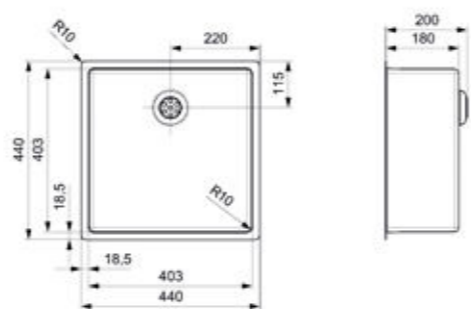

NEW YORK

50X40 COPPER ROSE

Kastmaat Armoire 600 mm
Diepte Profondeur 200 mm
Afmeting spoelbak Dimensions cuve 503 x 403 mm
Totale afmeting Dimensions totales 540 x 440 mm

Comfort plug | 10 mm radius | Popup R35696 apart verkrijgbaar - Bouchon de confort | Rayon de 10 mm Popup R35696 vendu séparément

Artikelnummer /
Numéro d'article **R35153**
Prijs / Prix € 854,75