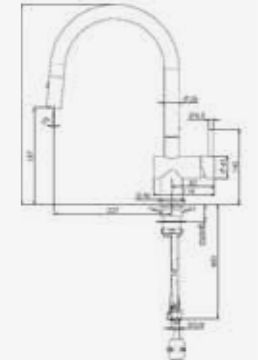

FLINT

CHROOM | Chrome
Artikelnummer / Numéro d'article
Prijs / Prix

R31650
€ 369,29

Eenhedel mengkraan | Pull-out mogelijkheid
Mélangeur à un levier | Possibilité de Pull-out

PEARL

CHROOM | Chrome
Artikelnummer / Numéro d'article
Prijs / Prix

R31568
€ 257,46

Eenhedel mengkraan
Mélangeur à un levier