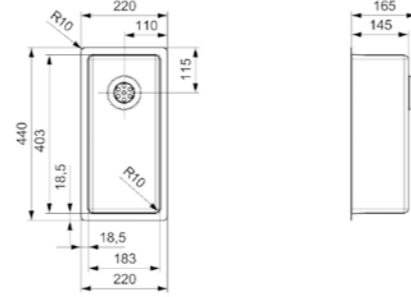

## Taille de l'armoire

Le choix de votre évier dépend de la taille du meuble dans lequel l'unité sera installée. Il existe différentes tailles d'armoires, allant de 40cm jusqu'à 100 cm.

Il vous suffit juste de tenir compte de la taille de l'évier et pas d'une éventuelle zone de drainage. Reginox vous propose une large gamme d'éviers pour toutes les tailles d'armoires.

**NEW YORK**

18 X 40

Kastmaat Armoire 400 mm  
 Diepte Profondeur 145 mm  
 Afmeting spoelbak Dimensions cuve 183 x 403 mm  
 Totale afmeting Dimensions totales 220 x 440 mm

Artikelnummer /  
 Numéro d'article **R27851**  
 Prijs / Prix € 277,97