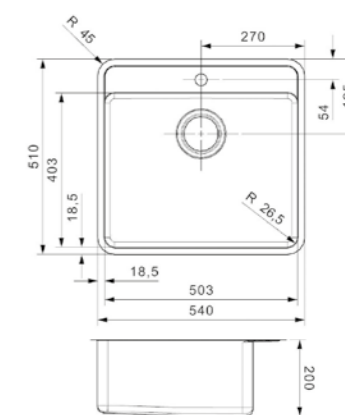

OHIO

50X40 ARCTIC WHITE

Kastmaat Armoire	600 mm
Diepte Profondeur	200 mm
Afmeting spoelbak Dimensions cuve	503 x 403 mm
Totale afmeting Dimensions totales	540 x 440 mm

Popup R35078 apart verkrijgbaar
Popup R35078 vendu séparément

Artikelnummer /
Numéro d'article **R25956***
Prijs / Prix € 699,25