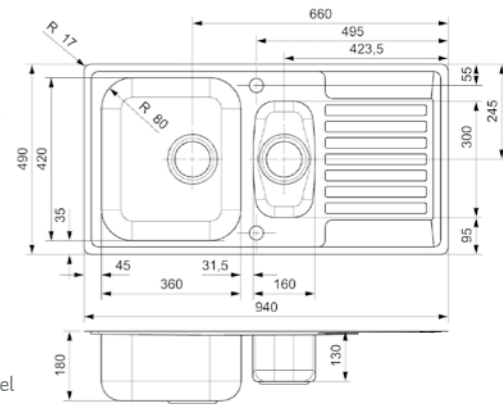

CENTURIO

L1,5

Kastmaat Armoire	600 mm
Diepte Profondeur	180 + 130 mm
Afmeting spoelbak Dimensions cuve	360 x 420 + 160 x 300 mm
Totale afmeting Dimensions totales	940 x 490 mm

Artikelnummer /
Numéro d'article **R19580**
Prijs / Prix € 514,40

Popup R20357 apart verkrijgbaar | Inclusief rvs restenbakje
Kraangat is optioneel | Spoelbak is omkeerbaar
Popup R20357 vendu séparément | Le trou pour le robinet est optionnel
L'évier est réversible | Panier égouttoir en inox inclus