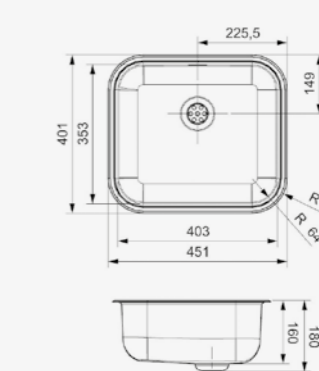

COLORADO

COMFORT R

Kastmaat Armoire 450 mm
Diepte Profondeur 160 mm
Afmeting spoelbak Dimensions cuve 403 x 353 mm
Totale afmeting Dimensions totales 451 x 401 mm

Artikelnummer /
Numéro d'article **R24317**
Prijs / Prix € 152,03

Popup R35085 apart verkrijgbaar
Popup R35085 vendu séparément