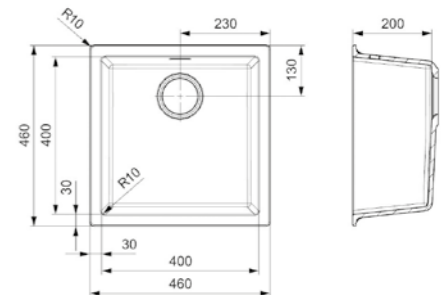

● PURE BLACK
R34637

● BLACK SILVERY
R32312

● CAFFE SILVERY
R32336

○ PURE WHITE
R32305

● GREY SILVERY
R32329