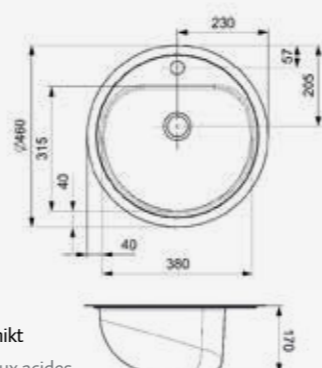

ATLANTIS

SP-CC (316)

Kastmaat Armoire	450 mm
Diepte Profondeur	170 mm
Afmeting spoelbak Dimensions cuve	380 x 315 mm
Totale afmeting Dimensions totales	460 mm

Artikelnummer /
Numéro d'article **R25451**
Prijs / Prix € 280,63

Spoelbak is zonder overloop | Bestand tegen zuren, zouten en chloor | Niet geschikt voor gebruik met standpijp | L'unité de rinçage n'a pas de trop-plein | Résistant aux acides, aux sels et au chlore | Ne convient pas pour une utilisation avec un tube de surverse