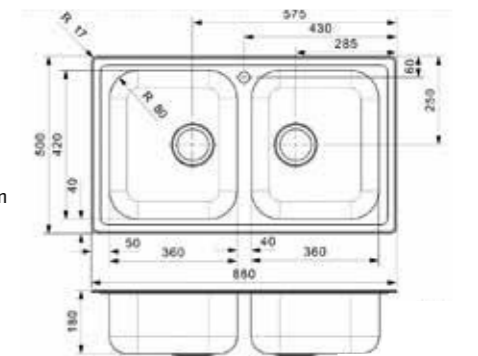

DIPLOMAT

20 LUX

Kastmaat Armoire 800 mm
Diepte Profondeur 180 + 180 mm
Afmeting spoelbak Dimensions cuve 360 x 420 + 360 x 420 mm
Totale afmeting Dimensions totales 860 x 500 mm