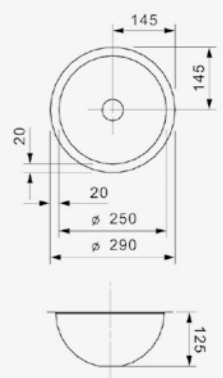

RIO

Kastmaat Armoire	300 mm
Diepte Profondeur	125 mm
Afmeting spoelbak Dimensions cuve	250 mm
Totale afmeting Dimensions totales	290 mm

Artikelnummer /
Numéro d'article **R00472**
Prijs / Prix € 201,29

Niet geschikt voor gebruik met standpijp
Ne convient pas pour une utilisation avec un tube de surverse