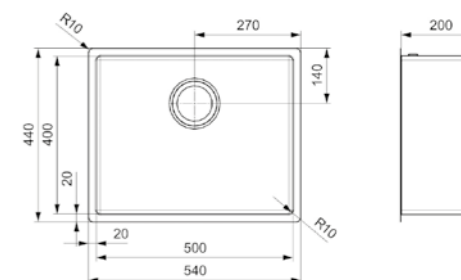

Kleurafwijking per artikel is mogelijk - Une variation de couleur par élément est possible

**MIAMI**

**40X40 COPPER**

Kastmaat Armoire 500 mm  
 Diepte Profondeur 200 mm  
 Afmeting spoelbak Dimensions cuve 400 x 400 mm  
 Totale afmeting Dimensions totales 440 x 440 mm

Artikelnummer /  
 Numéro d'article **R30707**  
 Prijs / Prix € 716,00

PVD-techniek | 10 mm radius | 200 mm diepte  
 Technique PVD | Rayon de 10 mm | Profondeur de 200 mm

**MIAMI**

**50X40 COPPER**

Kastmaat Armoire 600 mm  
 Diepte Profondeur 200 mm  
 Afmeting spoelbak Dimensions cuve 500 x 400 mm  
 Totale afmeting Dimensions totales 540 x 440 mm

Artikelnummer /  
 Numéro d'article **R30738**  
 Prijs / Prix € 754,25

PVD-techniek | 10 mm radius | 200 mm diepte  
 Technique PVD | Rayon de 10 mm | Profondeur de 200 mm

**MIAMI**

**40X40 GOLD**

Kastmaat Armoire 500 mm  
 Diepte Profondeur 200 mm  
 Afmeting spoelbak Dimensions cuve 400 x 400 mm  
 Totale afmeting Dimensions totales 440 x 440 mm

Artikelnummer /  
 Numéro d'article **R30714**  
 Prijs / Prix € 716,00

PVD-techniek | 10 mm radius | 200 mm diepte  
 Technique PVD | Rayon de 10 mm | Profondeur de 200 mm

**MIAMI**

**50X40 GOLD**

Kastmaat Armoire 600 mm  
 Diepte Profondeur 200 mm  
 Afmeting spoelbak Dimensions cuve 500 x 400 mm  
 Totale afmeting Dimensions totales 540 x 440 mm