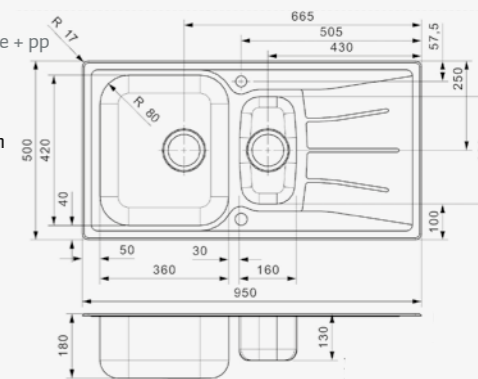

**DIPLOMAT**

1,5 LUX 2X KRAANGAT | trous pour la robinetterie + pp

Kastmaat Armoire 600 mm  
 Diepte Profondeur 180 + 130 mm  
 Afmeting spoelbak Dimensions cuve 360 x 420 + 160 x 300 mm  
 Totale afmeting Dimensions totales 950 x 500 mm