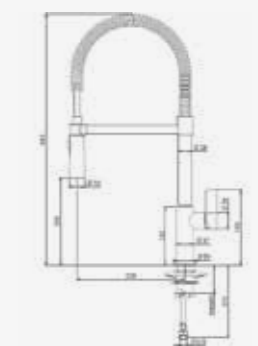

YUKON

CHROOM | Chrome
Artikelnummer / Numéro d'article
Prijs / Prix

R31582
€ 442,24

Eenhedel mengkraan | Pull-out mogelijkheid
Mélangeur à un levier | Possibilité de Pull-out

YAMPA

CHROOM | Chrome
Artikelnummer / Numéro d'article
Prijs / Prix

R31698
€ 331,75

Eenhedel mengkraan
Mélangeur à un levier