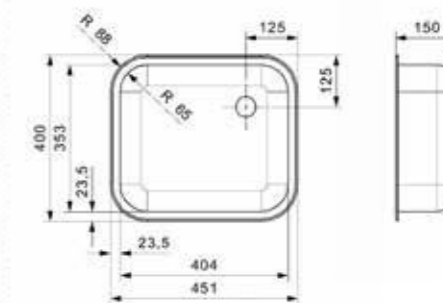

R18

390 OSK

Kastmaat Armoire	450 mm
Diepte Profondeur	160 mm
Afmeting spoelbak Dimensions cuve	390 mm
Totale afmeting Dimensions totales	440 mm

Artikelnummer /
Numéro d'article **Ro0731**
Prijs / Prix € 150,17