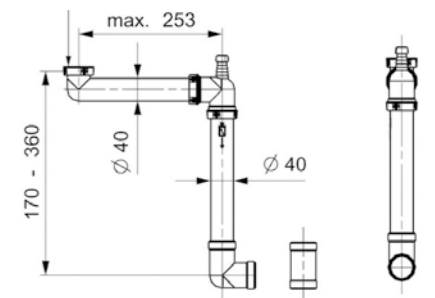

Gagnant du Red Dot Award 2016 | Avec connexion pour  
le lave-vaisselle | Taille de connexion 1,5" | Le siphon  
Panama s'adapte à tous les éviers mais pas aux vasques