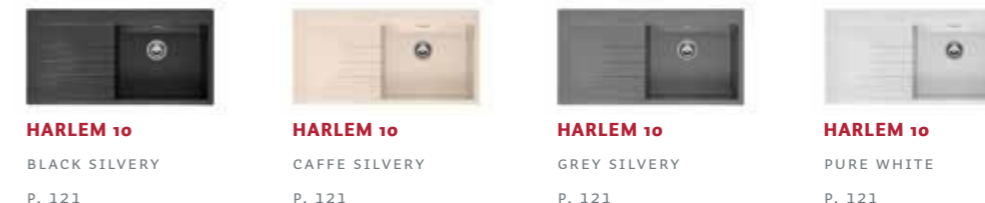

REGI-GRANITE INBOUW - Encastrer

600 MM