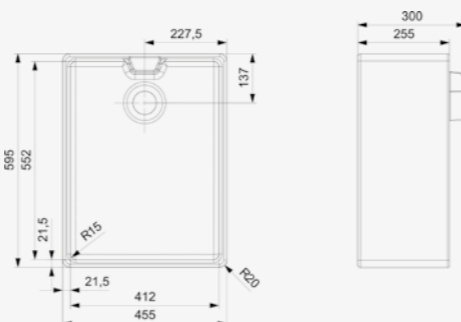

### MATARO

Kastmaat Armoire	600 mm
Diepte Profondeur	178 mm
Afmeting spoelbak Dimensions cuve	492 x 388 mm
Totale afmeting Dimensions totales	545 x 440 mm

Kraangaten voorbereid  
Trous de robinetterie partiellement préparés