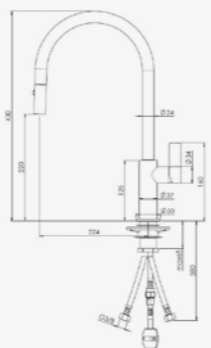

JAPURA

ZWART | Noir
Artikelnummer / Numéro d'article **R31551***
Prijs / Prix € 434,00

Eenhedel mengkraan | Pull-out mogelijkheid
Mélangeur à un levier | Possibilité de Pull-out

ELA

CHROOM | Chrome
Artikelnummer / Numéro d'article **R31599**
Prijs / Prix € 101,97

Chroom | Eenhedel mengkraan
Chrome | Mélangeur à un levier