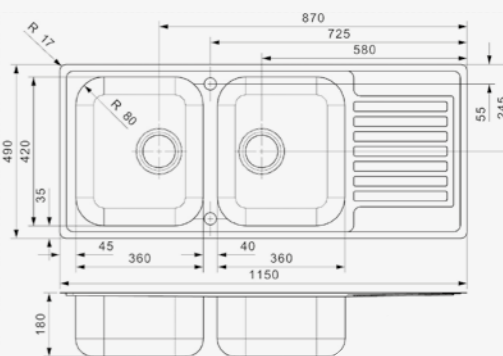

CENTURIO

L30

Kastmaat Armoire	800 mm
Diepte Profondeur	180 + 180 mm
Afmeting spoelbak Dimensions cuve	360 x 420 + 360 x 420 mm
Totale afmeting Dimensions totales	1150 x 490 mm

Artikelnummer /
Numéro d'article **R19627**
Prijs / Prix € 392,45

Popup R20357 apart verkrijgbaar | Kraangat is optioneel
Popup R20357 vendu séparément
Le trou pour le robinet est optionnel