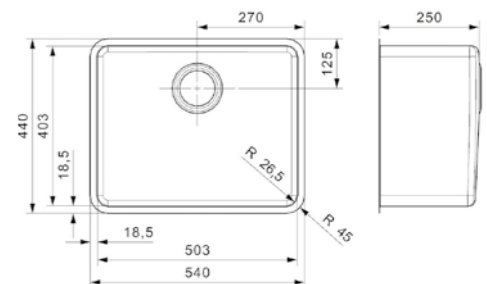

Totale afmeting Dimensions totales

540 x 440 mm

Popup R35078 apart verkrijgbaar  
Popup R35078 vendu séparément

Ook verkrijgbaar als Clean & Care  
spoelbak, kijk op pagina 104.

ÉGALEMENT DISPONIBLES EN TANT QU'ÉVIER  
CLEAN & CARE, VOIR PAGE 104.