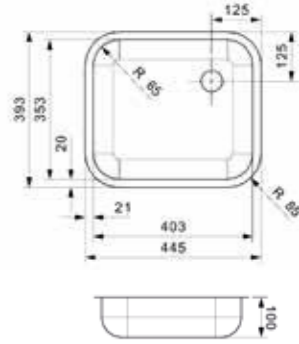

L18

4035 SK 10 CM DIEP (304) | 10 cm de profondeur

Kastmaat Armoire	450 mm
Diepte Profondeur	100 mm
Afmeting spoelbak Dimensions cuve	403 x 353 mm
Totale afmeting Dimensions totales	445 x 393 mm

Artikelnummer /
Numéro d'article **R32060**
Prijs / Prix € 184,25

Spoelbak is zonder overloop | Niet geschikt voor gebruik
met standpijp | L'unité de rinçage n'a pas de trop-plein
Ne convient pas pour une utilisation avec un tube de surverse