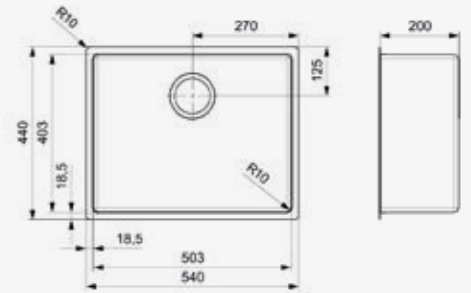

NEW YORK

50X40 OKG

Kastmaat Armoire 600 mm
Diepte Profondeur 200 mm
Afmeting spoelbak Dimensions cuve 503 x 403 mm
Totale afmeting Dimensions totales 540 x 440 mm

10 mm radius | Standaard afvoergat 3.5" | Popup R35078 apart verkrijgbaar - Rayon de 10 mm | Bonde de 3.5"
Popup R35078 vendu séparément