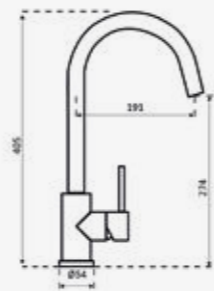

CANO

GUN METAL

Artikelnummer / Numéro d'article **R30486**

Prijs / Prix € 392,45

Geborsteld rvs | Eenhendel mengkraan
Acier inoxydable brossé | Mélangeur à un levier

LEVISA

COPPER ROSE

Artikelnummer / Numéro d'article **R35290**

Prijs / Prix € 397,51

Messing | Eenhendel mengkraan
Laiton | Mélangeur à un levier