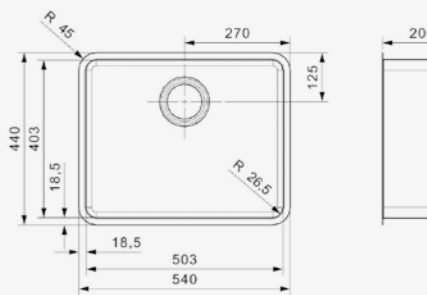

REGINOX

Artikelnummer /
Numéro d'article **R32732**
Prijs / Prix € 587,08

OHIO

18X40 JET BLACK

Kastmaat Armoire 400 mm
Diepte Profondeur 145 mm
Afmeting spoelbak Dimensions cuve 183 x 403 mm
Totale afmeting Dimensions totales 220 x 440 mm

Popup R35078 apart verkrijgbaar
Popup R35078 vendu séparément

Artikelnummer /
Numéro d'article **R32725**
Prijs / Prix € 676,01

OHIO

40X40 JET BLACK

Kastmaat Armoire 500 mm
Diepte Profondeur 180 mm
Afmeting spoelbak Dimensions cuve 403 x 403 mm
Totale afmeting Dimensions totales 440 x 440 mm

Popup R35078 apart verkrijgbaar
Popup R35078 vendu séparément

Artikelnummer /
Numéro d'article **R25949**
Prijs / Prix € 676,01

OHIO

40X40 MIDNIGHT SKY

Kastmaat Armoire 500 mm
Diepte Profondeur 180 mm
Afmeting spoelbak Dimensions cuve 403 x 403 mm
Totale afmeting Dimensions totales 440 x 440 mm

Popup R35078 apart verkrijgbaar
Popup R35078 vendu séparément

Artikelnummer /
Numéro d'article **R32718**
Prijs / Prix € 744,70

OHIO

50X40 JET BLACK

Kastmaat Armoire 600 mm
Diepte Profondeur 200 mm
Afmeting spoelbak Dimensions cuve 503 x 403 mm
Totale afmeting Dimensions totales 540 x 440 mm

Popup R35078 apart verkrijgbaar
Popup R35078 vendu séparément