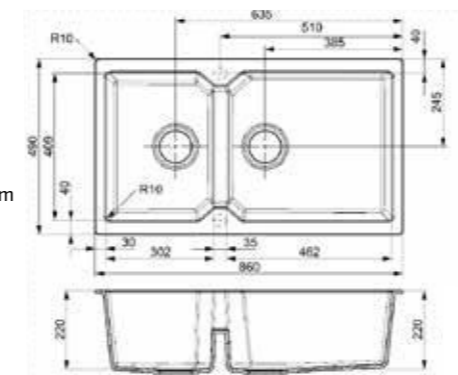

BLACK SILVERY
R33685

CAFFE SILVERY
R33692

GREY SILVERY
R33715

PURE WHITE
R33722