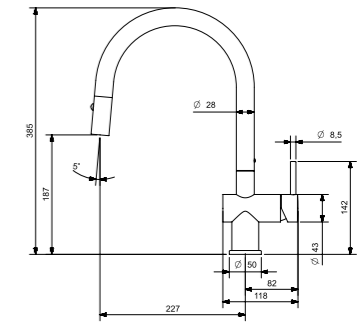

FLINT

GUN METAL SILVER
Artikelnummer / Numéro d'article **R35993**
Prijs / Prix € 503,48

Messing | Eenhendel mengkraan | Pull-out mogelijkheid
Laiton | Mélangeur à un levier | Possibilité de Pull-out