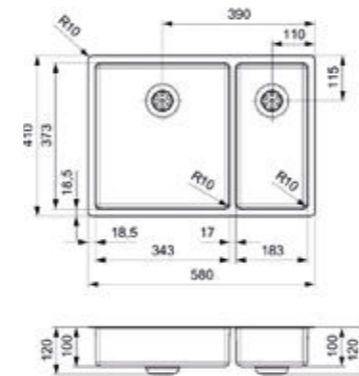

NEW JERSEY 34X37+18X37
KG-CC 10 CM DIEP (304) | 10 cm de profondeur
Kastmaat Armoire 600 mm
Diepte Profondeur 100 + 100 mm
Afmeting spoelbak Dimensions cuve 343 x 373 + 183 x 373 mm
Totale afmeting Dimensions totales 580 x 410 mm

Artikelnummer /
Numéro d'article **R34750**
Prijs / Prix € 927,88

Spoelbak is zonder overloop | Niet geschikt voor gebruik met standpijp | L'unité de rinçage n'a pas de trop-plein
Ne convient pas pour une utilisation avec un tube de surverse