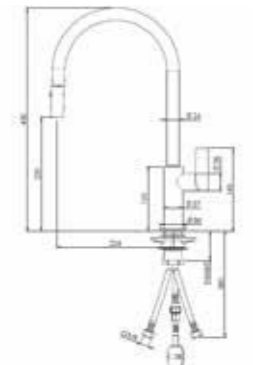

**YADKIN**

CHROOM | Chrome  
 Artikelnummer / Numéro d'article  
 Prijs / Prix

**R31674**  
 € 313,64

Eenhedel mengkraan  
 Mélangeur à un levier

**YUKON**

CHROOM | Chrome  
 Artikelnummer / Numéro d'article  
 Prijs / Prix