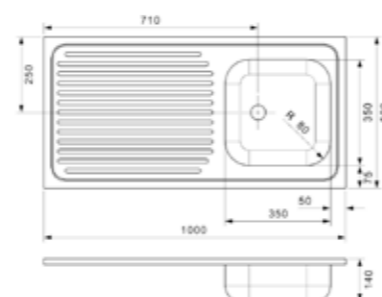

LAY-ON 100 x 50

Diepte Profondeur 140 mm

Levertijd en minimale afname hoeveelheid 25
Délai de livraison et quantité minimale 25