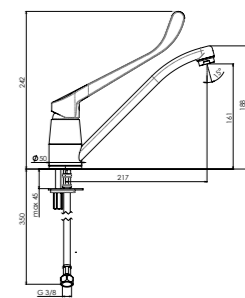

YADKIN

ZWART | Noir
Artikelnummer / Numéro d'article **R31681**
Prijs / Prix € 406,56

Eenhedel mengkraan
Mélangeur à un levier

CEDAR

ZWART | Noir
Artikelnummer / Numéro d'article **R31643**
Prijs / Prix € 462,21

Eenhedel mengkraan | Pull-out mogelijkheid
Mélangeur à un levier | Possibilité de Pull-out

YAMPA

ZWART | Noir
Artikelnummer / Numéro d'article **R31704**
Prijs / Prix € 406,56

Eenhedel mengkraan
Mélangeur à un levier

YADKIN

WIT | Blanche
Artikelnummer / Numéro d'article **R34767**
Prijs / Prix € 429,99

Eenhedel mengkraan
Mélangeur à un levier

PEARL

ZWART | Noir
Artikelnummer / Numéro d'article **R32800**
Prijs / Prix € 331,75

Eenhedel mengkraan
Mélangeur à un levier

YAMPA

WIT | Blanche
Artikelnummer / Numéro d'article **R34781**
Prijs / Prix € 443,57

Eenhedel mengkraan
Mélangeur à un levier

JAPURA

ZWART | Noir
Artikelnummer / Numéro d'article **R31551***
Prijs / Prix € 434,00

Eenhedel mengkraan | Pull-out mogelijkheid
Mélangeur à un levier | Possibilité de Pull-out

ELA

CHROOM | Chrome
Artikelnummer / Numéro d'article **R31599**
Prijs / Prix € 101,97

Chroom | Eenhedel mengkraan
Chrome | Mélangeur à un levier

FLINT TOTAL BLACK

ZWART CHROOM | Noir chrome
Artikelnummer / Numéro d'article **R37416**
Prijs / Prix € 462,21

Eenhedel mengkraan | Pull-out mogelijkheid
Mélangeur à un levier | Possibilité de Pull-out

CHENA

CHROOM | Chrome
Artikelnummer / Numéro d'article **R35238**
Prijs / Prix € 223,92

Chroom | Eenhedel mengkraan
Chrome | Mélangeur à un levier