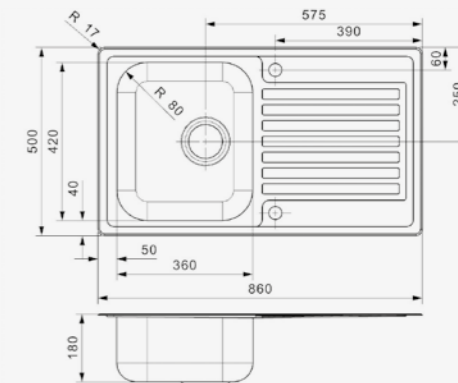

CENTURIO

R10
Kastmaat Armoire 500 mm
Diepte Profondeur 180 mm
Afmeting spoelbak Dimensions cuve 360 x 420 mm
Totale afmeting Dimensions totales 860 x 500 mm

Artikelnummer /
Numéro d'article **R23105**
Prijs / Prix € 293,14

Popup R22276 apart verkrijgbaar | Kraangat is optioneel
Popup R22276 vendu séparément
Le trou pour le robinet est optionnel

REGIDRAIN

Kastmaat Armoire 450 mm
Diepte Profondeur 145 mm
Afmeting spoelbak Dimensions cuve 340 x 400 mm
Totale afmeting Dimensions totales 595 x 470 mm

Artikelnummer /
Numéro d'article **R01929**
Prijs / Prix € 179,19

Popup R22276 apart verkrijgbaar
Popup R22276 vendu séparément