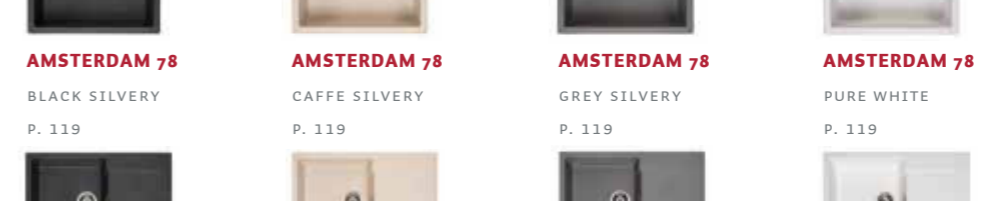

REGI-GRANITE INBOUW - Encastrer

600 MM