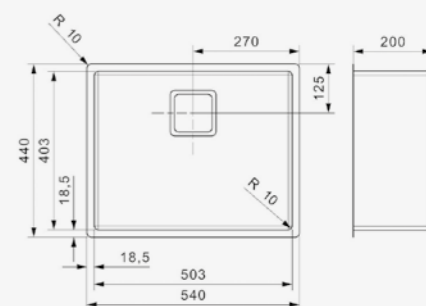

### TEXAS

50 X 40

Kastmaat Armoire 600 mm  
Diepte Profondeur 200 mm  
Afmeting spoelbak Dimensions cuve 503 x 403 mm  
Totale afmeting Dimensions totales 540 x 440 mm

Popup R22320 apart verkrijgbaar  
Popup R22320 vendu séparément