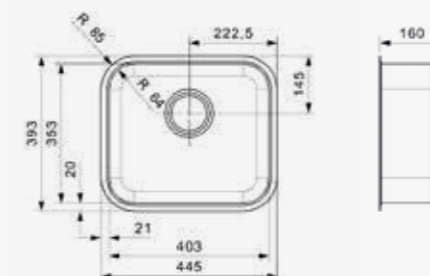

COLORADO
L OKG JET BLACK

Kastmaat Armoire	450 mm
Diepte Profondeur	160 mm
Afmeting spoelbak Dimensions cuve	403 x 353 mm
Totale afmeting Dimensions totales	445 x 393 mm