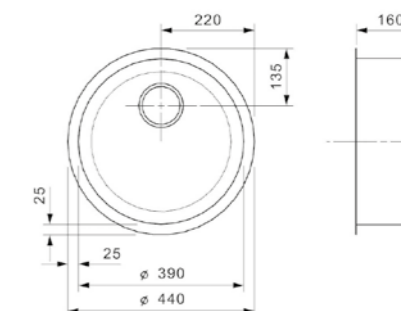

POPULAIRE KLASSIEKER

UN CLASSIQUE POPULAIRE

De L18 serie behoort tot de populaire klassiekers! Rond, vierkant, dubbel, in kleur, met diepgetrokken afvoer, met stopketting: allerlei uitvoeringen zijn verkrijgbaar bij Reginox. De horizontale spijltjes overloop en de polijsting zorgen voor een mooie subtiële afwerking van de L18 serie. Deze serie kan op drie manieren ingebouwd worden: onderbouw, vlakbouw en vlakopbouw.

La série L18 fait partie des classiques populaires ! Rond, carré, double, en couleur, avec bonde emboutie, avec chaîne d'arrêt : toutes sortes de versions sont disponibles chez Reginox.

Le trop-plein à barres horizontales et le polissage assurent une jolie finition subtile de la série L18.

Il existe trois montages possibles pour cette série : en sous-structure, intégré et à bord plat.

Artikelnummer /
Numéro d'article **R14349**
Prijs / Prix € 147,50

L18

370 OKG

Kastmaat Armoire 450 mm
Diepte Profondeur 150 mm
Afmeting spoelbak Dimensions cuve 370 mm
Totale afmeting Dimensions totales 412 mm

Popup R22276 apart verkrijgbaar
Popup R22276 vendu séparément

Artikelnummer /
Numéro d'article **R00755**
Prijs / Prix € 152,03

L18

390 OKG

Kastmaat Armoire 450 mm
Diepte Profondeur 160 mm
Afmeting spoelbak Dimensions cuve 390 mm
Totale afmeting Dimensions totales 440 mm

Popup R22276 apart verkrijgbaar
Popup R22276 vendu séparément

Artikelnummer /
Numéro d'article **R26076**
Prijs / Prix € 152,03

L18

390 COMFORT

Kastmaat Armoire 450 mm
Diepte Profondeur 160 mm
Afmeting spoelbak Dimensions cuve 390 mm
Totale afmeting Dimensions totales 440 mm

Popup R35085 apart verkrijgbaar | Comfort plug
Popup R35085 vendu séparément | Bouchon de confort