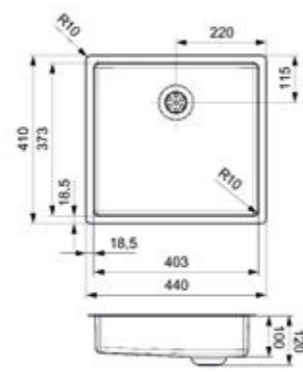

NEW JERSEY 40X37
KG-CC 10 CM DIEP (304) | 10 cm de profondeur
Kastmaat Armoire 500 mm
Diepte Profondeur 100 mm
Afmeting spoelbak Dimensions cuve 403 x 373 mm
Totale afmeting Dimensions totales 440 x 410 mm

Artikelnummer /
Numéro d'article **R34736**
Prijs / Prix € 426,53

Spoelbak is zonder overloop | Niet geschikt voor gebruik met standpijp | L'unité de rinçage n'a pas de trop-plein
Ne convient pas pour une utilisation avec un tube de surverse