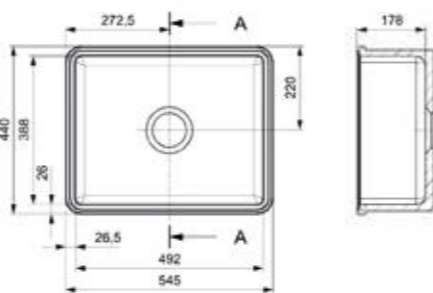

RL504 CW

Kastmaat Armoire	600 mm
Diepte Profondeur	202 mm
Afmeting spoelbak Dimensions cuve	443 x 383 mm
Totale afmeting Dimensions totales	1000 x 500 mm

Kraangaten voorbereid
Trous de robinetterie partiellement préparés

Artikelnummer /
Numéro d'article **R25543**
Prijs / Prix € 774,26

BELFAST

Kastmaat Armoire	600 mm
Diepte Profondeur	255 mm
Afmeting spoelbak Dimensions cuve	412 x 552 mm
Totale afmeting Dimensions totales	455 x 595 mm

Kraangaten voorbereid
Trous de robinetterie partiellement préparés

Artikelnummer /
Numéro d'article **R26809**
Prijs / Prix € 467,54

MATARO

Kastmaat Armoire	600 mm
Diepte Profondeur	178 mm
Afmeting spoelbak Dimensions cuve	492 x 388 mm
Totale afmeting Dimensions totales	545 x 440 mm

Kraangaten voorbereid
Trous de robinetterie partiellement préparés

Artikelnummer /
Numéro d'article **R28209**
Prijs / Prix € 509,87