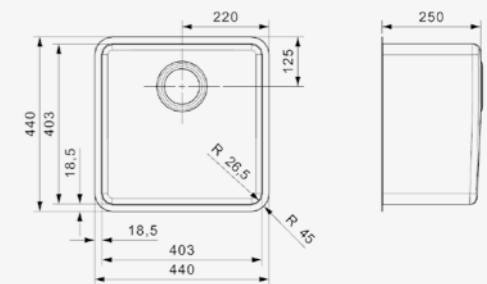

Artikelnummer /
Numéro d'article **R19054**
Prijs / Prix € 813,93

KANSAS

50X40

Kastmaat Armoire

600 mm

Diepte Profondeur

250 mm

Afmeting spoelbak Dimensions cuve

503 x 403 mm

Totale afmeting Dimensions totales

540 x 440 mm

Popup R35078 apart verkrijgbaar
Popup R35078 vendu séparément