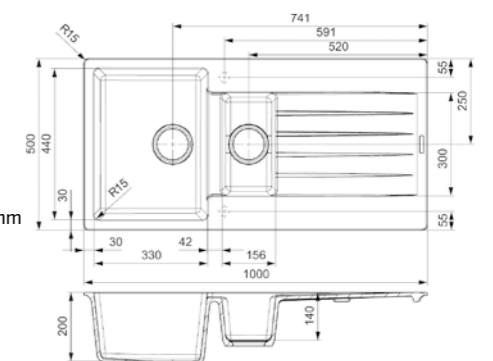

BLACK SILVERY
R31292

CAFFE SILVERY
R31315

GREY SILVERY
R31308

PURE WHITE
R31285