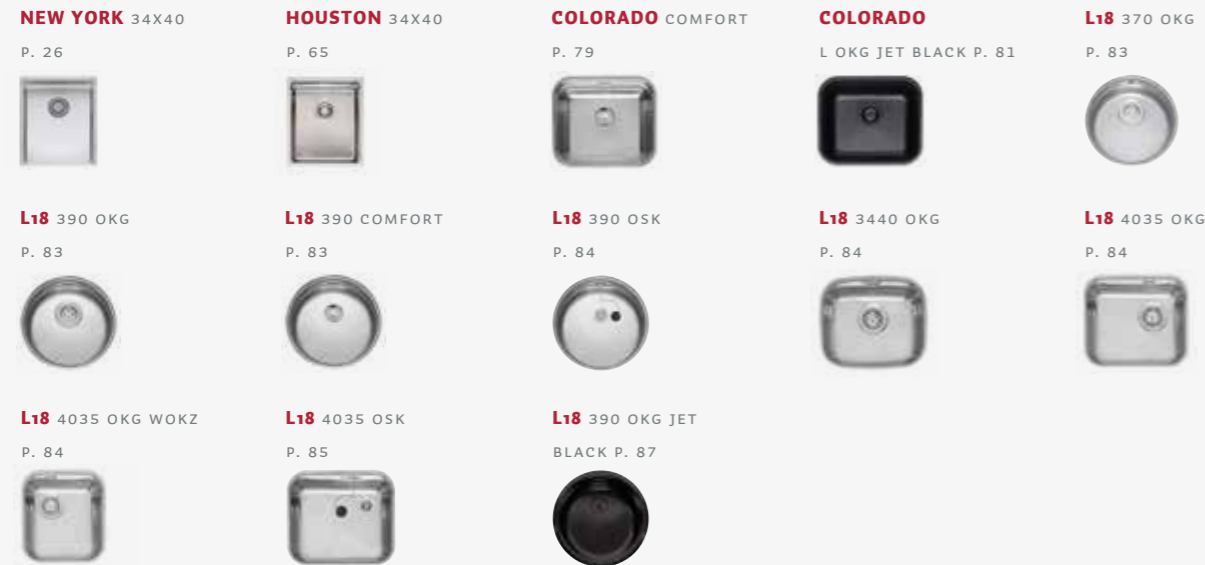

VLAKBOUW / VLAKOPBOUW / ONDERBOUW - Intégrée / Bord plat / Sous-structure

400 MM

450 MM

500 MM

600 MM

700 MM

800 MM