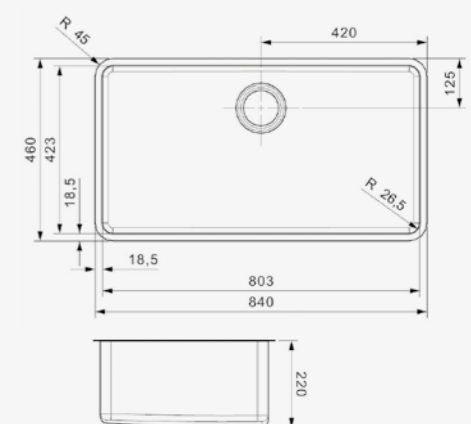

OHIO

80 X 42

Kastmaat Armoire 900 mm

Diepte Profondeur 220 mm

Afmeting spoelbak Dimensions cuve 803 x 423 mm

Totale afmeting Dimensions totales 840 x 460 mm

Popup R35078 apart verkrijgbaar
Popup R35078 vendu séparément