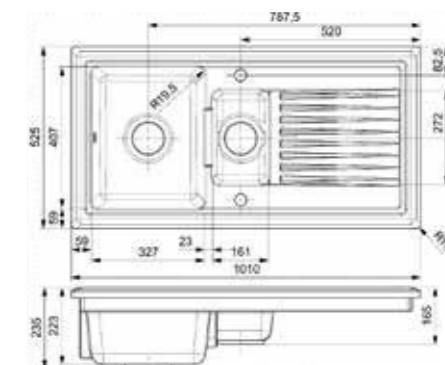

Artikelnummer /
Numéro d'article **R23907**
Prijs / Prix € 546,35

RL304 CW

Kastmaat Armoire 600 mm
Diepte Profondeur 225 mm
Afmeting spoelbak Dimensions cuve 461 x 424 mm
Totale afmeting Dimensions totales 1015 x 525 mm

Kraangaten voorbereid
Trous de robinetterie partiellement préparés