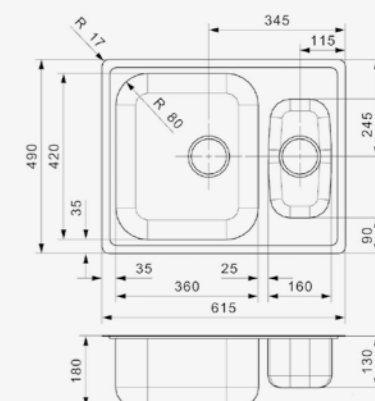

QUEEN

L 60

Kastmaat Armoire	600 mm
Diepte Profondeur	160 + 130 mm
Afmeting spoelbak Dimensions cuve	330 x 400 + 160 x 300 mm
Totale afmeting Dimensions totales	595 x 470 mm

Popup R20357 apart verkrijgbaar | Inclusief rvs restenbakje
Spoelbak is omkeerbaar | Popup R20357 vendu séparément
L'évier est réversible | Panier égouttoir en inox inclus

Artikelnummer /
Numéro d'article **R16633**
Prijs / Prix € 565,52