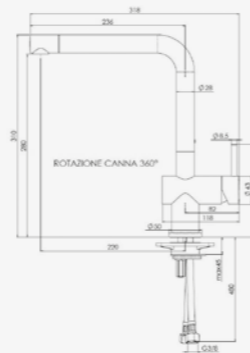

**YADKIN**

CHROOM | Chrome  
 Artikelnummer / Numéro d'article  
 Prijs / Prix

**R31674**  
 € 313,64

Eenhedel mengkraan  
 Mélangeur à un levier

**YUKON**

CHROOM | Chrome  
 Artikelnummer / Numéro d'article  
 Prijs / Prix