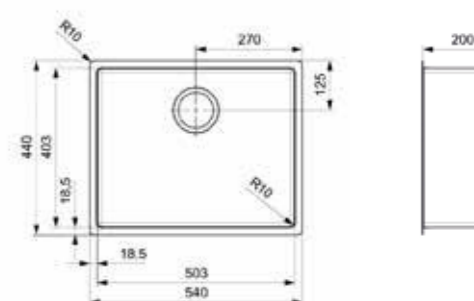

NEW YORK 50X40 JET BLACK

Kastmaat Armoire	600 mm
Diepte Profondeur	200 mm
Afmeting spoelbak Dimensions cuve	503 x 403 mm
Totale afmeting Dimensions totales	540 x 440 mm