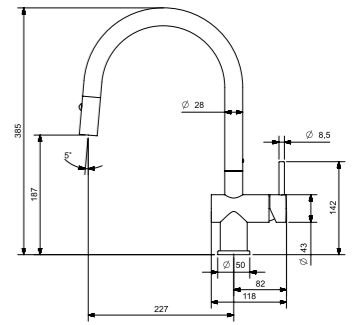

FLINT

COPPER ROSE
Artikelnummer / Numéro d'article **R36006**
Prijs / Prix € 503,48

Messing | Eenhendel mengkraan | Pull-out mogelijkheid
Laiton | Mélangeur à un levier | Possibilité de Pull-out

LOGAN

RVS | Acier Inoxydable
Artikelnummer / Numéro d'article **R31797**
Prijs / Prix € 200,22

Geborsteld rvs | Eenhendel mengkraan
Acier inoxydable brossé | Mélangeur à un levier