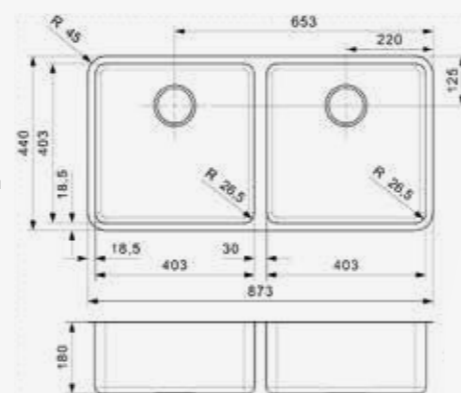

403 x 403 + 403 x 403 mm

Totale afmeting Dimensions totales

873 x 440 mm

Artikelnummer /  
Numéro d'article **R16596**  
Prijs / Prix € 1431,89

Popup R35078 apart verkrijgbaar  
Popup R35078 vendu séparément