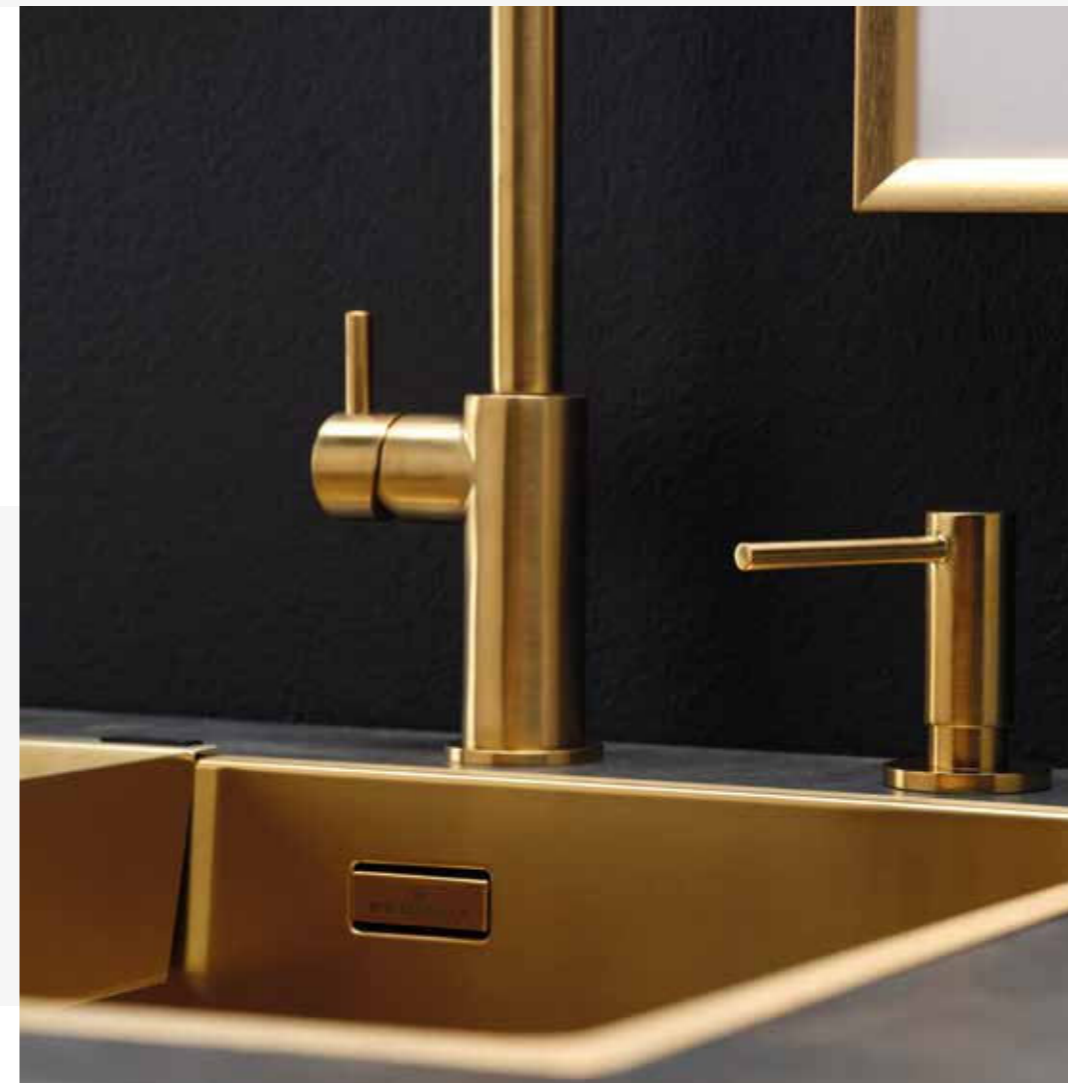

Brengt kleur
in de keuken

APPORTE DE LA
COULEUR DANS
LA CUISINE