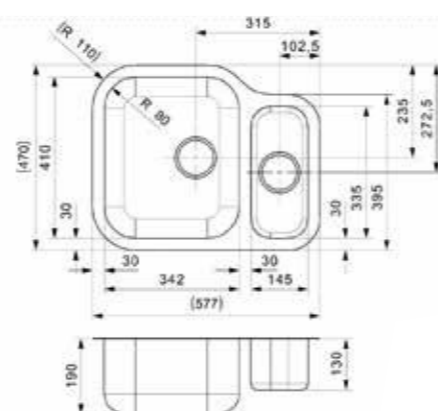

ALASKA

LINKS | Gauche

Kastmaat Armoire	600 mm
Diepte Profondeur	190 + 130 mm
Afmeting spoelbak Dimensions cuve	342 x 410 + 145 x 335 mm
Totale afmeting Dimensions totales	577 x 470 mm

Afvoerset R20340 + popup R20357 apart verkrijgbaar
Popup R20357 + ensemble de vidange
R20340 disponible séparément