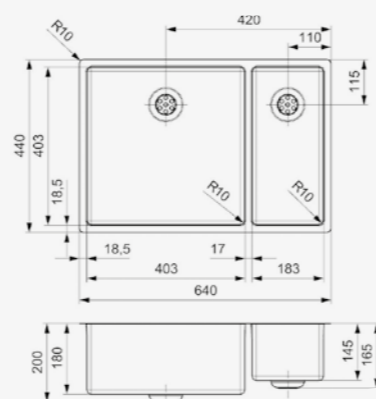

Zonder enige las- en vouwnaden

SANS AUCUNE SOUDURE NI PLIURE

NEW YORK

NEW YORK

40X40+18X40

Kastmaat Armoire 800 mm
Diepte Profondeur 180 + 145 mm
Afmeting spoelbak Dimensions cuve 403 x 403 + 183 x 403 mm
Totale afmeting Dimensions totales 640 x 440 mm

Artikelnummer /
Numéro d'article **R27813**
Prijs / Prix € 771,86

Comfort plug | 10 mm radius | Popup R35085 apart
verkrijgbaar - Bouchon de confort | Rayon de 10 mm
Popup R35085 vendu séparément

NEW YORK

18X40+50X40

Kastmaat Armoire 800 mm
Diepte Profondeur 145 + 200 mm
Afmeting spoelbak Dimensions cuve 183 x 403 + 503 x 403 mm
Totale afmeting Dimensions totales 740 x 440 mm

Artikelnummer /
Numéro d'article **R27790**
Prijs / Prix € 807,54

Comfort plug | 10 mm radius | Popup R35085 apart
verkrijgbaar - Bouchon de confort | Rayon de 10 mm
Popup R35085 vendu séparément