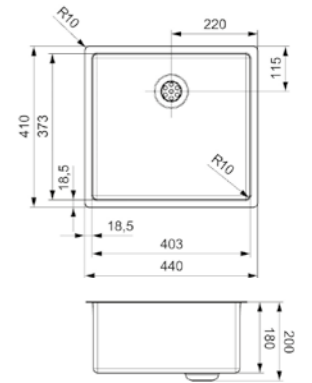

NEW JERSEY

40X37
Kastmaat Armoire 500 mm
Diepte Profondeur 180 mm
Afmeting spoelbak Dimensions cuve 180 x 373 mm
Totale afmeting Dimensions totales 440 x 410 mm

Comfort plug | 10 mm radius | Popup R35085 apart verkrijgbaar
Bouchon de confort | Rayon de 10 mm
Popup R35085 vendu séparément