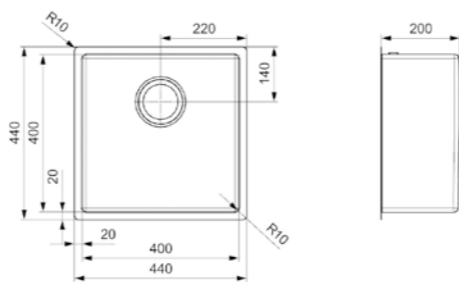

Artikelnummer /  
 Numéro d'article **R30714**  
 Prijs / Prix € 716,00

PVD-techniek | 10 mm radius | 200 mm diepte  
 Technique PVD | Rayon de 10 mm | Profondeur de 200 mm

**MIAMI**

**50X40 GOLD**

Kastmaat Armoire 600 mm  
 Diepte Profondeur 200 mm  
 Afmeting spoelbak Dimensions cuve 500 x 400 mm  
 Totale afmeting Dimensions totales 540 x 440 mm

Artikelnummer /  
 Numéro d'article **R30745**  
 Prijs / Prix € 754,25

PVD-techniek | 10 mm radius | 200 mm diepte  
 Technique PVD | Rayon de 10 mm | Profondeur de 200 mm

**MIAMI**

**40X40 GUN METAL**

Kastmaat Armoire 500 mm  
 Diepte Profondeur 200 mm  
 Afmeting spoelbak Dimensions cuve 400 x 400 mm  
 Totale afmeting Dimensions totales 440 x 440 mm