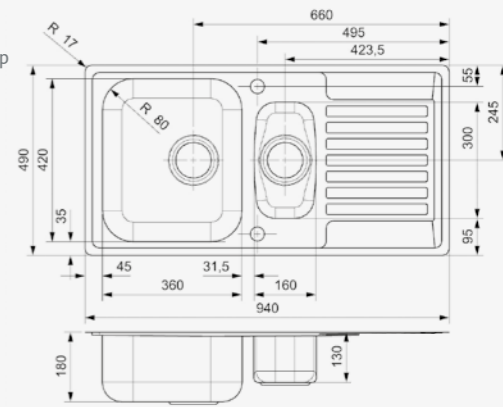

CENTURIO

L1,5 2X KRAANGAT | trous pour la robinetterie + popup

Kastmaat Armoire	600 mm
Diepte Profondeur	180 + 130 mm
Afmeting spoelbak Dimensions cuve	360 x 420 + 160 x 300 mm
Totale afmeting Dimensions totales	940 x 490 mm

Artikelnummer /
Numéro d'article **R30387**
Prijs / Prix € 488,84

Inclusief popup R20357 | Voorzien van 2 kraangaten
Popup R20357 inclus | 2 trous pour la robinetterie inclus