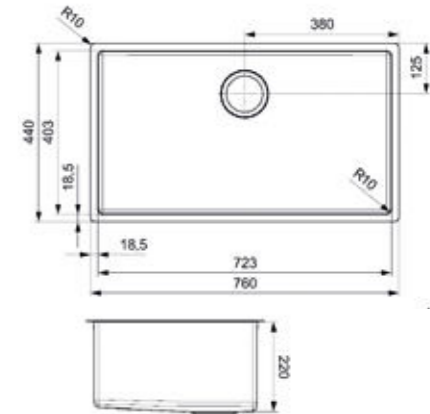

NEW YORK
72X40 KG-CC (304)
Kastmaat Armoire 800 mm
Diepte Profondeur 220 mm
Afmeting spoelbak Dimensions cuve 723 x 403 mm
Totale afmeting Dimensions totales 760 x 440 mm

Artikelnummer /
Numéro d'article **R34460**
Prijs / Prix € 691,98

Spoelbak is zonder overloop | Standpijp R26434 apart verkrijgbaar | L'unité de rinçage n'a pas de trop-plein
Tube de surverse R26434 vendu séparément