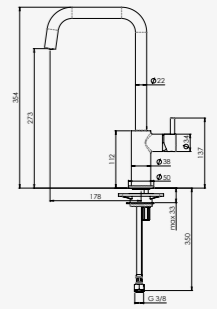

CRYSTAL

GUN METAL

Artikelnummer / Numéro d'article **R30516**

Prijs / Prix € 392,45

Geborsteld rvs | Eenhendel mengkraan
Acier inoxydable brossé | Mélangeur à un levier

LEON

COPPER ROSE

Artikelnummer / Numéro d'article **R35269**

Prijs / Prix € 397,51

Messing | Eenhendel mengkraan
Laiton | Mélangeur à un levier

CANO

COPPER

Artikelnummer / Numéro d'article **R30493**

Prijs / Prix € 392,45

Geborsteld rvs | Eenhendel mengkraan
Acier inoxydable brossé | Mélangeur à un levier

LEON

GOLD FLAX

Artikelnummer / Numéro d'article **R35276**

Prijs / Prix € 397,51

Messing | Eenhendel mengkraan
Laiton | Mélangeur à un levier

CANO

GOLD

Artikelnummer / Numéro d'article **R30509**

Prijs / Prix € 392,45

Geborsteld rvs | Eenhendel mengkraan
Acier inoxydable brossé | Mélangeur à un levier

LEVISA

GUN METAL SILVER

Artikelnummer / Numéro d'article **R35283**

Prijs / Prix € 397,51

Messing | Eenhendel mengkraan
Laiton | Mélangeur à un levier

CANO

GUN METAL

Artikelnummer / Numéro d'article **R30486**

Prijs / Prix € 392,45

Geborsteld rvs | Eenhendel mengkraan
Acier inoxydable brossé | Mélangeur à un levier

LEVISA

COPPER ROSE

Artikelnummer / Numéro d'article **R35290**

Prijs / Prix € 397,51

Messing | Eenhendel mengkraan
Laiton | Mélangeur à un levier

LEON

GUN METAL SILVER

Artikelnummer / Numéro d'article **R35252**

Prijs / Prix € 397,51

Messing | Eenhendel mengkraan
Laiton | Mélangeur à un levier

LEVISA

GOLD FLAX

Artikelnummer / Numéro d'article **R35306**

Prijs / Prix € 397,51

Messing | Eenhendel mengkraan
Laiton | Mélangeur à un levier