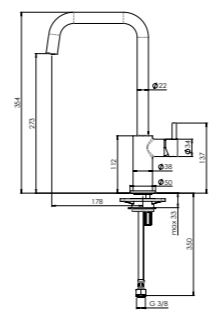

LEVISA

GOLD FLAX

Artikelnummer / Numéro d'article **R35306**

Prijs / Prix € 397,51

Messing | Eenhendel mengkraan
Laiton | Mélangeur à un levier