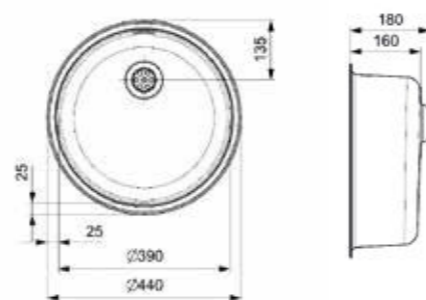

R18

4035 OKG

Kastmaat Armoire	450 mm
Diepte Profondeur	150 mm
Afmeting spoelbak Dimensions cuve	404 x 353 mm
Totale afmeting Dimensions totales	451 x 400 mm

Artikelnummer /
Numéro d'article **Ro0991**
Prijs / Prix € 152,03

Popup R22276 apart verkrijgbaar
Popup R22276 vendu séparément