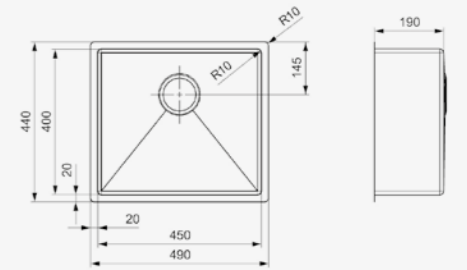

Artikelnummer /
Numéro d'article **R26281**
Prijs / Prix € 377,81

FLORIDA

50 X 40
Kastmaat Armoire 600 mm
Diepte Profondeur 190 mm
Afmeting spoelbak Dimensions cuve 500 x 400 mm
Totale afmeting Dimensions totales 540 x 440 mm

Elegant en strak design | Praktische diepte van 190 mm
Design élégant | Profondeur pratique de 190 mm