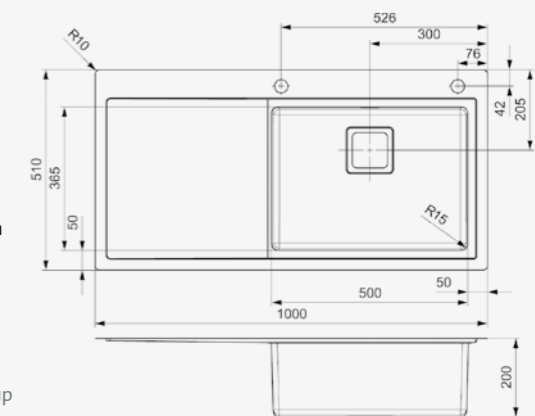

PHOENIX

50 RECHTS | Droite

Kastmaat Armoire 600 mm
Diepte Profondeur 200 mm
Afmeting spoelbak Dimensions cuve 500 x 365 mm
Totale afmeting Dimensions totales 1000 x 510 mm

Spoelbak met afdruipegedeelte, kraangat en popup
Evier avec zone d'égouttage, trou pour le robinet et popup

Artikelnummer /
Numéro d'article **R32879**
Prijs / Prix € 1279,33