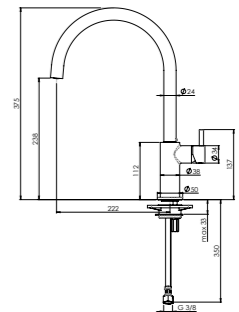

CRYSTAL

GUN METAL

Artikelnummer / Numéro d'article **R30516**

Prijs / Prix € 392,45

Geborsteld rvs | Eenhendel mengkraan
Acier inoxydable brossé | Mélangeur à un levier

LEON

COPPER ROSE

Artikelnummer / Numéro d'article **R35269**

Prijs / Prix € 397,51

Messing | Eenhendel mengkraan
Laiton | Mélangeur à un levier

CANO

COPPER

Artikelnummer / Numéro d'article **R30493**

Prijs / Prix € 392,45

Geborsteld rvs | Eenhendel mengkraan
Acier inoxydable brossé | Mélangeur à un levier

LEON

GOLD FLAX

Artikelnummer / Numéro d'article **R35276**

Prijs / Prix € 397,51

Messing | Eenhendel mengkraan
Laiton | Mélangeur à un levier

CANO

GOLD

Artikelnummer / Numéro d'article **R30509**

Prijs / Prix € 392,45

Geborsteld rvs | Eenhendel mengkraan
Acier inoxydable brossé | Mélangeur à un levier

LEVISA

GUN METAL SILVER

Artikelnummer / Numéro d'article **R35283**

Prijs / Prix € 397,51

Messing | Eenhendel mengkraan
Laiton | Mélangeur à un levier

CANO

GUN METAL

Artikelnummer / Numéro d'article **R30486**

Prijs / Prix € 392,45

Geborsteld rvs | Eenhendel mengkraan
Acier inoxydable brossé | Mélangeur à un levier

LEVISA

COPPER ROSE

Artikelnummer / Numéro d'article **R35290**

Prijs / Prix € 397,51

Messing | Eenhendel mengkraan
Laiton | Mélangeur à un levier

LEON

GUN METAL SILVER

Artikelnummer / Numéro d'article **R35252**

Prijs / Prix € 397,51

Messing | Eenhendel mengkraan
Laiton | Mélangeur à un levier

LEVISA

GOLD FLAX

Artikelnummer / Numéro d'article **R35306**

Prijs / Prix € 397,51

Messing | Eenhendel mengkraan
Laiton | Mélangeur à un levier