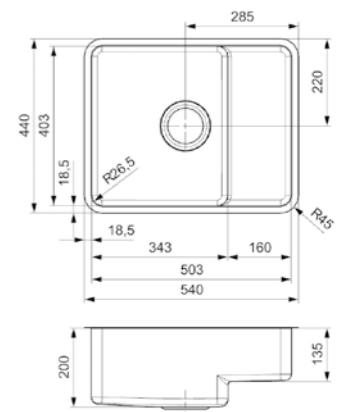

Niagara

Inclusief kunststof restenbak,
rvs deksel en rvs bodemrooster

Panier à restes en plastique, couvercle
et grille de fond en inox inclus

* Utitlopend artikel / article abandonnée