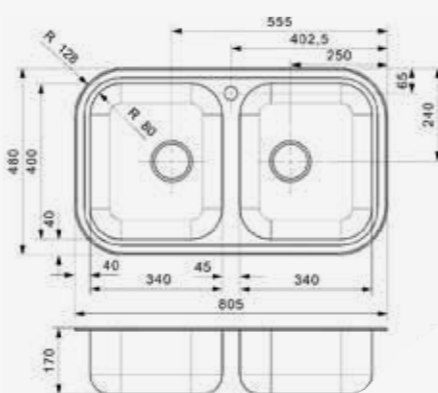

REGENT

20

Kastmaat Armoire 800 mm
Diepte Profondeur 170 + 170 mm
Afmeting spoelbak Dimensions cuve 340 x 400 + 340 x 400 mm
Totale afmeting Dimensions totales 805 x 480 mm

Artikelnummer /
Numéro d'article **R28568***
Prijs / Prix € 226,54

Popup R20357 apart verkrijgbaar
Popup R20357 vendu séparément

BETA

10 BAP

Kastmaat Armoire 450 mm
Diepte Profondeur 145 mm
Afmeting spoelbak Dimensions cuve 330 x 350 mm
Totale afmeting Dimensions totales 780 x 430 mm

Artikelnummer /
Numéro d'article **R16756**
Prijs / Prix € 164,54

Popup R22276 apart verkrijgbaar
Popup R22276 vendu séparément