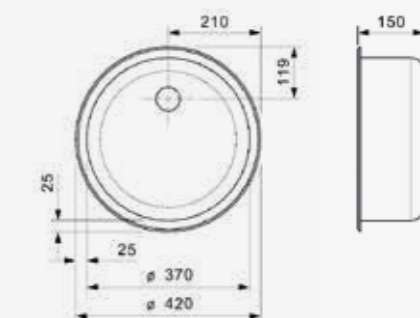

R18

370 OSP

Kastmaat Armoire	450 mm
Diepte Profondeur	150 mm
Afmeting spoelbak Dimensions cuve	370 mm
Totale afmeting Dimensions totales	420 mm