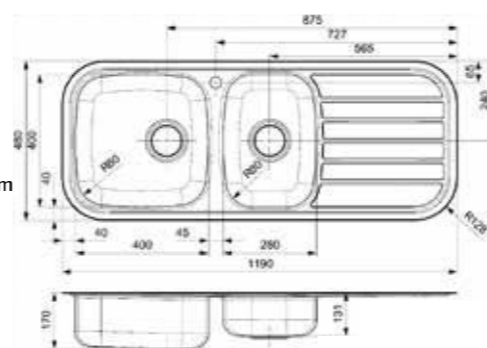

REGENT

25

Kastmaat Armoire 800 mm
Diepte Profondeur 170 + 131 mm
Afmeting spoelbak Dimensions cuve 400 x 400 + 280 x 400 mm
Totale afmeting Dimensions totales 1190 x 480 mm

Artikelnummer /
Numéro d'article **R27660***
Prijs / Prix € 328,00

Popup R22276 apart verkrijgbaar
Popup R22276 vendu séparément