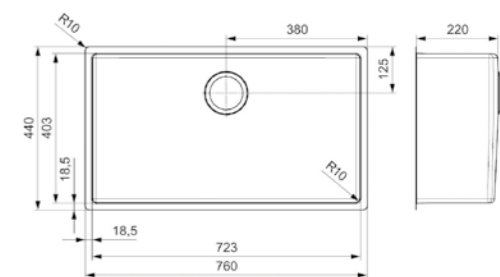

NEW YORK

72X40 OKG

Kastmaat Armoire 800 mm
Diepte Profondeur 220 mm
Afmeting spoelbak Dimensions cuve 723 x 403 mm
Totale afmeting Dimensions totales 760 x 440 mm

10 mm radius | Standaard afvoergat 3.5" | Popup R35078 apart verkrijgbaar - Rayon de 10 mm | Bonde de 3.5"
Popup R35078 vendu séparément