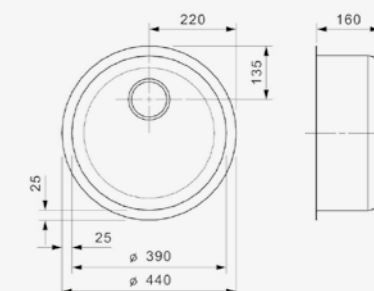

L18

390 KG-CC (304)

Kastmaat Armoire	450 mm
Diepte Profondeur	160 mm
Afmeting spoelbak Dimensions cuve	390 mm
Totale afmeting Dimensions totales	440 mm