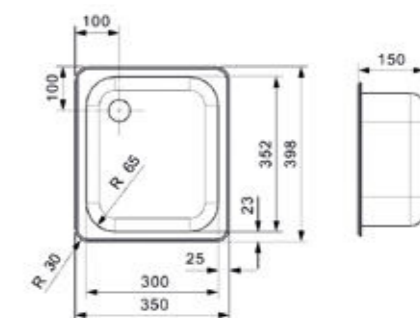

R18

3530 OSK

Kastmaat Armoire	400 mm
Diepte Profondeur	150 mm
Afmeting spoelbak Dimensions cuve	300 x 352 mm
Totale afmeting Dimensions totales	350 x 398 mm

Artikelnummer /
Numéro d'article **Ro0052**
Prijs / Prix € 161,08