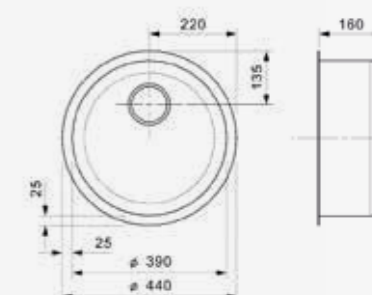

L18

390 OKG JET BLACK

Kastmaat Armoire	450 mm
Diepte Profondeur	160 mm
Afmeting spoelbak Dimensions cuve	390 mm
Totale afmeting Dimensions totales	440 mm