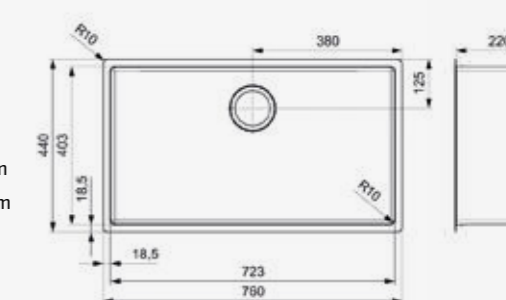

Artikelnummer /
Numéro d'article **R34996**
Prijs / Prix € 781,71