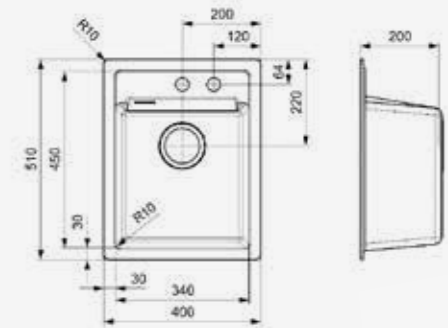

● BLACK SILVERY
R33531

● CAFFE SILVERY
R33548

● GREY SILVERY
R33562

○ PURE WHITE
R33579