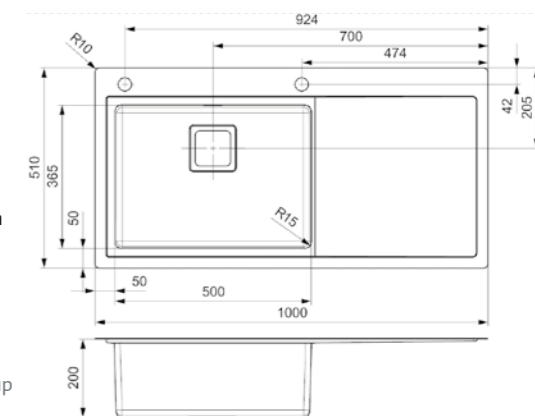

PHOENIX

50 LINKS | Gauche

Kastmaat Armoire 600 mm
Diepte Profondeur 200 mm
Afmeting spoelbak Dimensions cuve 500 x 365 mm
Totale afmeting Dimensions totales 1000 x 510 mm

Spoelbak met afdruipegedeelte, kraangat en popup
Evier avec zone d'égouttage, trou pour le robinet et popup

Artikelnummer /
Numéro d'article **R32886**
Prijs / Prix € 1279,33