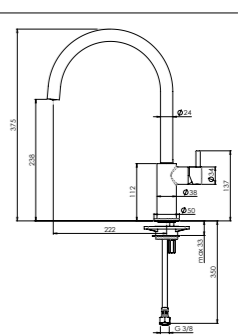

CRYSTAL

GUN METAL

Artikelnummer / Numéro d'article **R30516**

Prijs / Prix € 392,45

Geborsteld rvs | Eenhendel mengkraan
Acier inoxydable brossé | Mélangeur à un levier

LEON

COPPER ROSE

Artikelnummer / Numéro d'article **R35269**

Prijs / Prix € 397,51

Messing | Eenhendel mengkraan
Laiton | Mélangeur à un levier

CANO

COPPER

Artikelnummer / Numéro d'article **R30493**

Prijs / Prix € 392,45

Geborsteld rvs | Eenhendel mengkraan
Acier inoxydable brossé | Mélangeur à un levier

LEON

GOLD FLAX

Artikelnummer / Numéro d'article **R35276**

Prijs / Prix € 397,51

Messing | Eenhendel mengkraan
Laiton | Mélangeur à un levier

CANO

GOLD

Artikelnummer / Numéro d'article **R30509**

Prijs / Prix € 392,45

Geborsteld rvs | Eenhendel mengkraan
Acier inoxydable brossé | Mélangeur à un levier

LEVISA

GUN METAL SILVER

Artikelnummer / Numéro d'article **R35283**

Prijs / Prix € 397,51

Messing | Eenhendel mengkraan
Laiton | Mélangeur à un levier

CANO

GUN METAL

Artikelnummer / Numéro d'article **R30486**

Prijs / Prix € 392,45

Geborsteld rvs | Eenhendel mengkraan
Acier inoxydable brossé | Mélangeur à un levier

LEVISA

COPPER ROSE

Artikelnummer / Numéro d'article **R35290**

Prijs / Prix € 397,51

Messing | Eenhendel mengkraan
Laiton | Mélangeur à un levier

LEON

GUN METAL SILVER

Artikelnummer / Numéro d'article **R35252**

Prijs / Prix € 397,51

Messing | Eenhendel mengkraan
Laiton | Mélangeur à un levier

LEVISA

GOLD FLAX

Artikelnummer / Numéro d'article **R35306**

Prijs / Prix € 397,51

Messing | Eenhendel mengkraan
Laiton | Mélangeur à un levier