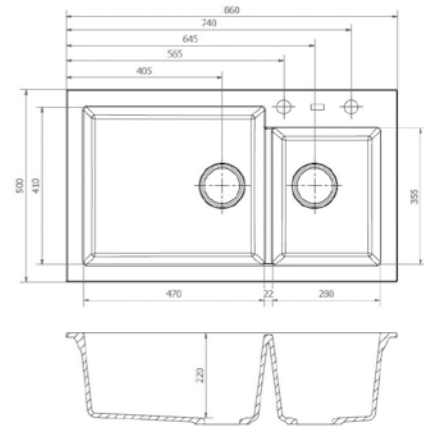

● BLACK SILVERY
R31087

● CAFFE SILVERY
R31100

● GREY SILVERY
R31094

○ PURE WHITE
R3107