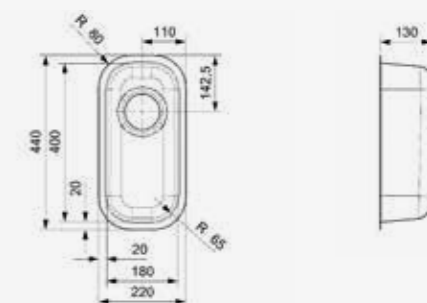

## IB

1840

Kastmaat Armoire 400 mm  
Diepte Profondeur 130 mm  
Afmeting spoelbak Dimensions cuve 180 x 400 mm  
Totale afmeting Dimensions totales 220 x 440 mm

Popup R35078 apart verkrijgbaar  
Popup R35078 vendu séparément