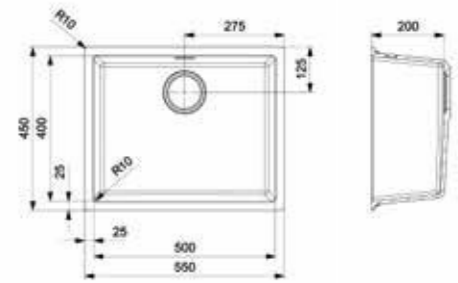

TEXEL 50
BLACK SILVERY

Kastmaat Armoire 600 mm
Diepte Profondeur 200 mm
Afmeting spoelbak Dimensions cuve 500 x 400 mm
Totale afmeting Dimensions totales 550 x 450 mm
Prijs Prix € 428,40