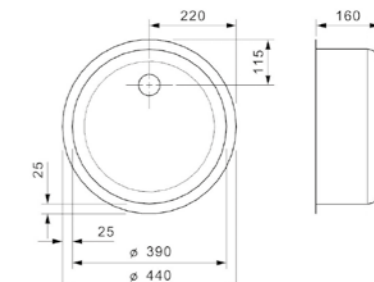

L18

390 VP-CC (304)

Kastmaat Armoire	450 mm
Diepte Profondeur	160 mm
Afmeting spoelbak Dimensions cuve	390 mm
Totale afmeting Dimensions totales	440 mm