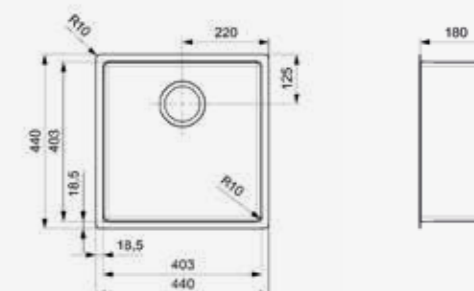

NEW YORK 40X40 JET BLACK

Kastmaat Armoire	500 mm
Diepte Profondeur	180 mm
Afmeting spoelbak Dimensions cuve	403 x 403 mm
Totale afmeting Dimensions totales	440 x 440 mm