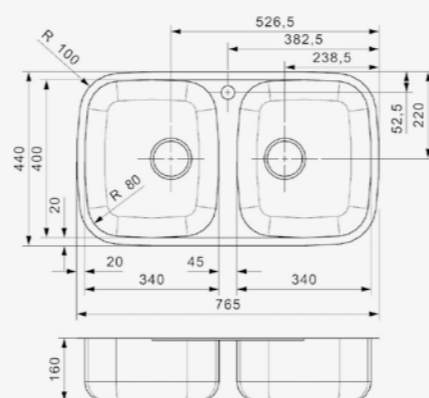

PRINCESS 80

Kastmaat Armoire	800 mm
Diepte Profondeur	160 + 160 mm
Afmeting spoelbak Dimensions cuve	340 x 400 + 340 x 400 mm
Totale afmeting Dimensions totales	765 x 440 mm

Popup R22276 apart verkrijgbaar | Kraangat is optioneel
Popup R22276 vendu séparément
Le trou pour le robinet est optionnel