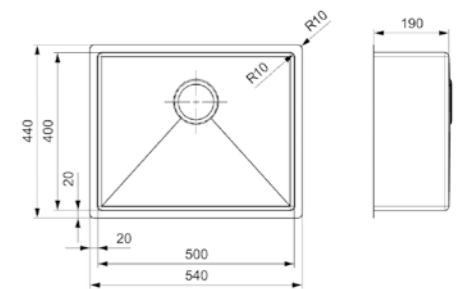

Artikelnummer /
Numéro d'article **R30783***
Prijs / Prix € 415,25

FLORIDA

55 X 40
Kastmaat Armoire 700 mm
Diepte Profondeur 190 mm
Afmeting spoelbak Dimensions cuve 550 x 400 mm
Totale afmeting Dimensions totales 590 x 440 mm

Elegant en strak design | Praktische diepte van 190 mm
Design élégant | Profondeur pratique de 190 mm