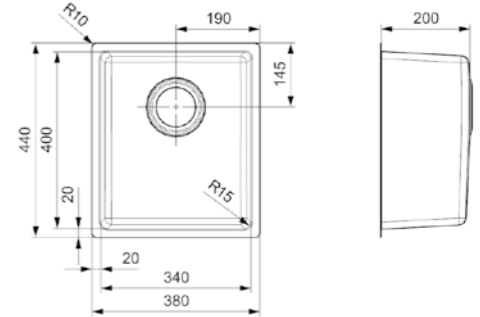

Artikelnummer /
Numéro d'article **R32848**
Prijs / Prix € 238,83

HOUSTON

40 X 40

Kastmaat Armoire 500 mm
Diepte Profondeur 200 mm
Afmeting spoelbak Dimensions cuve 400 x 400 mm
Totale afmeting Dimensions totales 440 x 440 mm

Popup R35078 apart verkrijgbaar
Popup R35078 vendu séparément