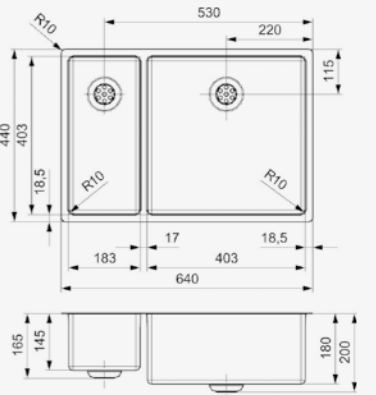

Artikelnummer /
Numéro d'article **R27868**
Prijs / Prix € 771,86

Comfort plug | 10 mm radius | Popup R35085 apart
verkrijgbaar - Bouchon de confort | Rayon de 10 mm
Popup R35085 vendu séparément