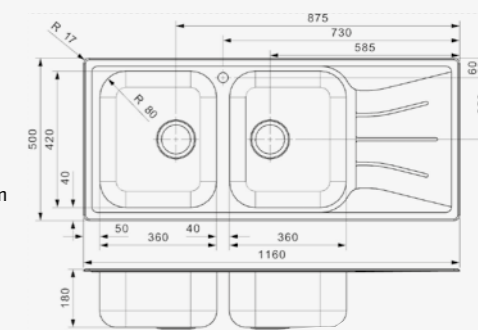

DIPLOMAT

30 LUX

Kastmaat Armoire 800 mm
Diepte Profondeur 180 + 180 mm
Afmeting spoelbak Dimensions cuve 360 x 420 + 360 x 420 mm
Totale afmeting Dimensions totales 1160 x 500 mm

Artikelnummer /
Numéro d'article **R02254***
Prijs / Prix € 260,00

Popup R20357 apart verkrijgbaar
Popup R20357 vendu séparément