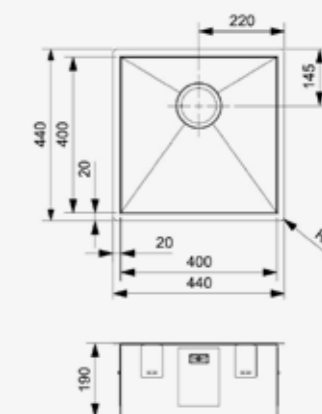

ONTARIO

40 X 40

Kastmaat Armoire 500 mm
Diepte Profondeur 190 mm
Afmeting spoelbak Dimensions cuve 400 x 400 mm
Totale afmeting Dimensions totales 440 x 440 mm

Artikelnummer /
Numéro d'article **R17029***
Prijs / Prix € 695,00

Popup R35078 apart verkrijgbaar
Popup R35078 vendu séparément