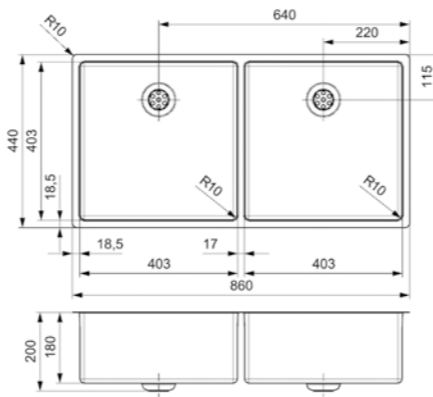

NEW YORK

40X40+40X40

Kastmaat Armoire 900 mm
Diepte Profondeur 180 + 180 mm
Afmeting spoelbak Dimensions cuve 403 x 403 + 403 x 403 mm
Totale afmeting Dimensions totales 860 x 440 mm

Comfort plug | 10 mm radius | Popup R35085 apart verkrijgbaar - Bouchon de confort | Rayon de 10 mm
Popup R35085 vendu séparément