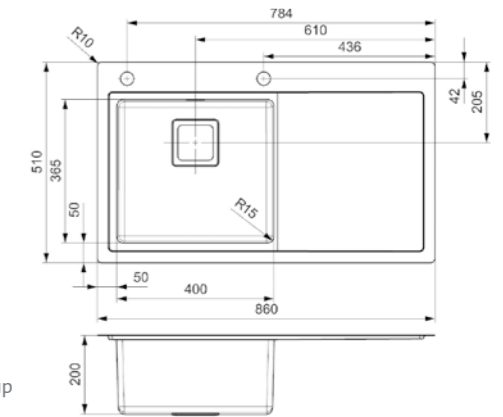

PHOENIX

STOER, CHIC ÉN SLIM

COOL, CHIC ET INTELLIGENT

STRAKKE
AFWERKING
finition
élégante

De Phoenix is gemaakt van geslepen rvs en oogt daardoor stoer en chic tegelijk. De bijzondere uitstraling wordt nog versterkt door een vierkante korfplug, een subtiele overloop, een design afdruipek en een naadloze buitenradius van 10 mm. De Phoenix is ruim en diep genoeg voor alles wat niet in de vaatwasser past. Door de strakke afwerking van de hoeken, zowel verticaal als horizontaal, blijven er geen vuildeeltjes achter en is de Phoenix eenvoudig schoon te maken.

Le Phoenix est fabriqué en acier inoxydable poli et a donc l'air robuste et chic à la fois. L'aspect spécial est encore renforcé par un bouchon panier carré, un trop-plein subtil, un égouttoir design et un rayon extérieur sans soudure de 10 mm. L'évier Phoenix est spacieux et assez profond pour tout ce qui ne rentre pas dans le lave-vaisselle. Grâce à la finition élégante des coins, verticalement comme horizontalement, aucune particule de saleté n'est laissée derrière, ce qui fait donc que l'évier Phoenix est facile à nettoyer.

PHOENIX

40 LINKS | Gauche

Kastmaat Armoire 500 mm
Diepte Profondeur 200 mm
Afmeting spoelbak Dimensions cuve 400 x 365 mm
Totale afmeting Dimensions totales 860 x 510 mm

Spoelbak met afdruipegedeelte, kraangat en popup
Evier avec zone d'égouttage, trou pour le robinet et popup

Artikelnummer /
Numéro d'article **R32909**
Prijs / Prix € 1193,87

PHOENIX

40 RECHTS | Droite

Kastmaat Armoire 500 mm
Diepte Profondeur 200 mm
Afmeting spoelbak Dimensions cuve 400 x 365 mm
Totale afmeting Dimensions totales 860 x 510 mm

Spoelbak met afdruipegedeelte, kraangat en popup
Evier avec zone d'égouttage, trou pour le robinet et popup

Artikelnummer /
Numéro d'article **R32893**
Prijs / Prix € 1193,87

PHOENIX