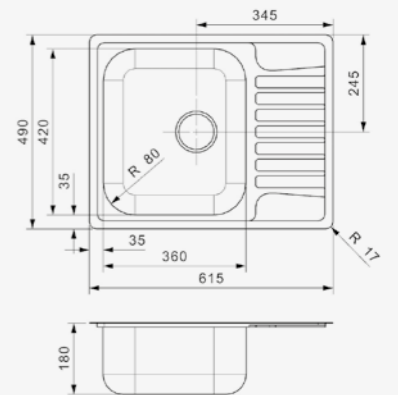

ZONDER
OVERLOOP
Sans trop-plein

ALLES DRAAIT OM HYGIENE

TOUT EST QUESTION D'HYGIÈNE

De Clean & Care collectie is speciaal ontwikkeld voor omgevingen waar roestvrijstalen spoelbakken vereist zijn. Zoals ziekenhuizen, tandheelkundige-, en huisartsenpraktijken, bars, discotheken, restaurants, cafés, winkelinrichting, openbare toiletten en tankstations.

Bij de Clean & Care spoelbakken van Reginox draait alles om hygiëne. De spoelbakken worden dan ook geproduceerd zonder overloop. Onze modellen bestaan standaard uit het materiaal rvs 304, een aantal modellen is ook in rvs 316 verkrijgbaar. Voor spoelbakken die in contact kunnen komen met chloren of andere zuren, adviseren wij te kiezen voor rvs 316. In dit materiaal is het kostbare molybdeen aan de legering toegevoegd. Rvs 316 is daardoor beter bestand tegen zuren, zouten en chloor.

La collection Clean & Care a été spécialement développée pour les environnements nécessitant des éviers en acier inoxydable, tels que les hôpitaux, les cabinets dentaires et médicaux, les bars, les discothèques, les restaurants, les cafés, les aménagements de magasins, les toilettes publiques et les stations-service. Les éviers Clean & Care de Reginox sont axés sur l'hygiène. Les unités sont donc produites sans trop-plein. Nos modèles standards sont fabriqués en acier inoxydable 304; un certain nombre de modèles est également disponible en acier inoxydable 316. Pour les éviers risquant d'entrer en contact avec du chlore ou d'autres acides, nous recommandons de choisir l'acier inoxydable 316. Pour ce matériel, nous avons ajouté du précieux molybdène à l'alliage. L'acier inoxydable 316 est donc plus résistant aux acides, aux sels et au chlore.

ADMIRAL 40 (L) KG-CC (304)