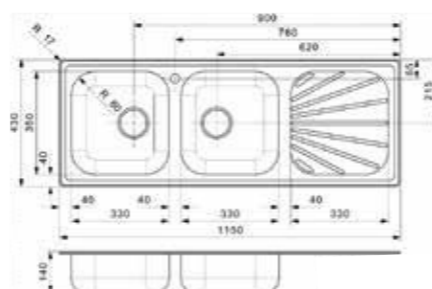

ATLANTIS L

SP-CC (304)

Kastmaat Armoire	450 mm
Diepte Profondeur	170 mm
Afmeting spoelbak Dimensions cuve	380 x 315 mm
Totale afmeting Dimensions totales	460 mm

Artikelnummer /
Numéro d'article **R14783**
Prijs / Prix € 244,95

Spoelbak is zonder overloop | Niet geschikt voor gebruik met standpijp | L'unité de rinçage n'a pas de trop-plein
Ne convient pas pour une utilisation avec un tube de surverse

CARIBBEAN

CC (304)

Kastmaat Armoire	400 mm
Diepte Profondeur	155 mm
Afmeting spoelbak Dimensions cuve	340 mm
Totale afmeting Dimensions totales	390 mm

Artikelnummer /
Numéro d'article **R22207**
Prijs / Prix € 259,06

Spoelbak is zonder overloop | Niet geschikt voor gebruik met standpijp | L'unité de rinçage n'a pas de trop-plein
Ne convient pas pour une utilisation avec un tube de surverse

ATLANTIS

SP-CC (316)

Kastmaat Armoire	450 mm
Diepte Profondeur	170 mm
Afmeting spoelbak Dimensions cuve	380 x 315 mm
Totale afmeting Dimensions totales	460 mm

Artikelnummer /
Numéro d'article **R25451**
Prijs / Prix € 280,63

Spoelbak is zonder overloop | Bestand tegen zuren, zouten en chloor | Niet geschikt voor gebruik met standpijp | L'unité de rinçage n'a pas de trop-plein | Résistant aux acides, aux sels et au chlore | Ne convient pas pour une utilisation avec un tube de surverse

CENTURIO

L10-CC (304)

Kastmaat Armoire	500 mm
Diepte Profondeur	180 mm
Afmeting spoelbak Dimensions cuve	360 x 420 mm
Totale afmeting Dimensions totales	850 x 490 mm

Artikelnummer /
Numéro d'article **R24065**
Prijs / Prix € 392,45

Spoelbak is zonder overloop | Standpijp R26434 apart verkrijgbaar | L'unité de rinçage n'a pas de trop-plein
Tube de surverse R26434 vendu séparément

BETA 30

KG-CC (304)