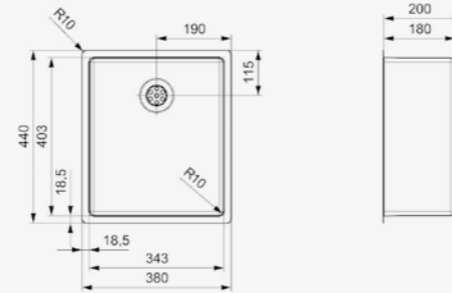

Artikelnummer /
Numéro d'article **R27820**
Prijs / Prix € 322,16

Comfort plug | 10 mm radius | Popup R35085 apart
verkrijgbaar - Bouchon de confort | Rayon de 10 mm
Popup R35085 vendu séparément