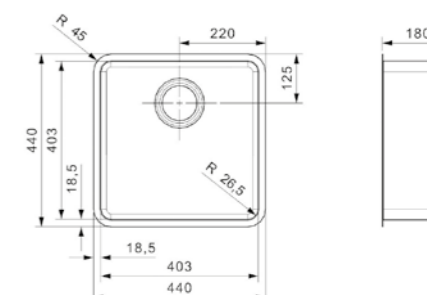

Artikelnummer /
Numéro d'article **R32718**
Prijs / Prix € 744,70

OHIO

50X40 JET BLACK

Kastmaat Armoire 600 mm
Diepte Profondeur 200 mm
Afmeting spoelbak Dimensions cuve 503 x 403 mm
Totale afmeting Dimensions totales 540 x 440 mm

Popup R35078 apart verkrijgbaar
Popup R35078 vendu séparément