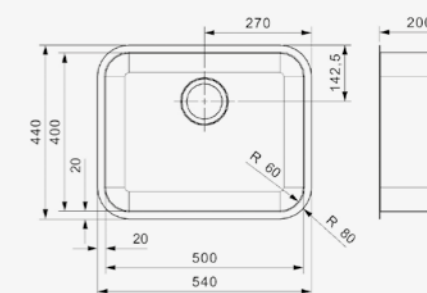

## IB

5040

Kastmaat Armoire 600 mm  
Diepte Profondeur 200 mm  
Afmeting spoelbak Dimensions cuve 500 x 400 mm  
Totale afmeting Dimensions totales 540 x 440 mm

Popup R35078 apart verkrijgbaar  
Popup R35078 vendu séparément