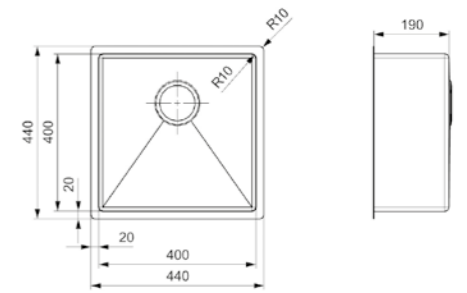

## FLORIDA

**40 X 40**  
Kastmaat Armoire 500 mm  
Diepte Profondeur 190 mm  
Afmeting spoelbak Dimensions cuve 400 x 400 mm  
Totale afmeting Dimensions totales 440 x 440 mm

Elegant en strak design | Praktische diepte van 190 mm  
Design élégant | Profondeur pratique de 190 mm