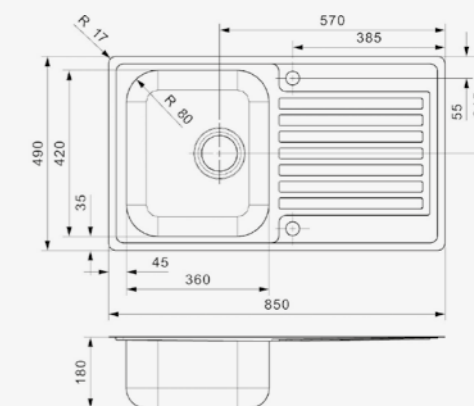

ATLANTIS L

SP-CC (304)

Kastmaat Armoire	450 mm
Diepte Profondeur	170 mm
Afmeting spoelbak Dimensions cuve	380 x 315 mm
Totale afmeting Dimensions totales	460 mm

Artikelnummer /
Numéro d'article **R14783**
Prijs / Prix € 244,95

Spoelbak is zonder overloop | Niet geschikt voor gebruik met standpijp | L'unité de rinçage n'a pas de trop-plein
Ne convient pas pour une utilisation avec un tube de surverse

CARIBBEAN

CC (304)

Kastmaat Armoire	400 mm
Diepte Profondeur	155 mm
Afmeting spoelbak Dimensions cuve	340 mm
Totale afmeting Dimensions totales	390 mm

Artikelnummer /
Numéro d'article **R22207**
Prijs / Prix € 259,06

Spoelbak is zonder overloop | Niet geschikt voor gebruik met standpijp | L'unité de rinçage n'a pas de trop-plein
Ne convient pas pour une utilisation avec un tube de surverse

ATLANTIS

SP-CC (316)

Kastmaat Armoire	450 mm
Diepte Profondeur	170 mm
Afmeting spoelbak Dimensions cuve	380 x 315 mm
Totale afmeting Dimensions totales	460 mm

Artikelnummer /
Numéro d'article **R25451**
Prijs / Prix € 280,63

Spoelbak is zonder overloop | Bestand tegen zuren, zouten en chloor | Niet geschikt voor gebruik met standpijp | L'unité de rinçage n'a pas de trop-plein | Résistant aux acides, aux sels et au chlore | Ne convient pas pour une utilisation avec un tube de surverse

CENTURIO

L10-CC (304)

Kastmaat Armoire	500 mm
Diepte Profondeur	180 mm
Afmeting spoelbak Dimensions cuve	360 x 420 mm
Totale afmeting Dimensions totales	850 x 490 mm

Artikelnummer /
Numéro d'article **R24065**
Prijs / Prix € 392,45

Spoelbak is zonder overloop | Standpijp R26434 apart verkrijgbaar | L'unité de rinçage n'a pas de trop-plein
Tube de surverse R26434 vendu séparément

BETA 30

KG-CC (304)