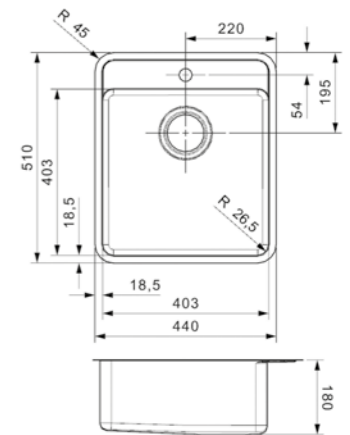

OHIO

40X40 TAPWING

Kastmaat Armoire

500 mm

Diepte Profondeur

180 mm

Afmeting spoelbak Dimensions cuve

403 x 403 mm

Totale afmeting Dimensions totales

440 x 510 mm

Artikelnummer /
Numéro d'article **R15803**
Prijs / Prix € 750,29

Popup R35078 apart verkrijgbaar
Popup R35078 vendu séparément