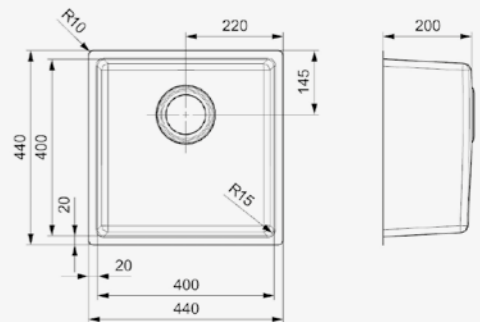

## HOUSTON

40 X 40

Kastmaat Armoire 500 mm  
Diepte Profondeur 200 mm  
Afmeting spoelbak Dimensions cuve 400 x 400 mm  
Totale afmeting Dimensions totales 440 x 440 mm

Popup R35078 apart verkrijgbaar  
Popup R35078 vendu séparément