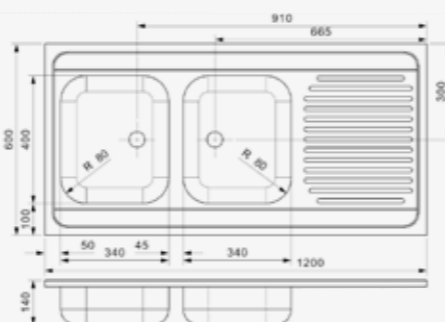

LAY-ON

Lay-ons van Reginox zijn zeer handig. De geïntegreerde combinatie van werkblad en spoelbak past direct in een klein keukenblok. Daarom is er geen aangrenzend werkblad nodig. Alle lay-ons zijn omkeerbaar.

Les lay-ons de reginox sont très pratiques. Le lay-on est un plan de travail avec un évier intégré. Toute la gamme est réversible. Le montage est simple : il est posé directement sur le meuble de cuisine.

LAY-ON 100 x 50

Diepte Profondeur 140 mm

Levertijd en minimale afname hoeveelheid 25
Délai de livraison et quantité minimale 25

Artikelnummer /
Numéro d'article **R03640**
Prijs / Prix € 144,31

LAY-ON 100 x 60

Diepte Profondeur 140 mm

Levertijd en minimale afname hoeveelheid 25
Délai de livraison et quantité minimale 25

Artikelnummer /
Numéro d'article **R0196**
Prijs / Prix € 174,66

LAY-ON 120 x 60

Diepte Profondeur 140 + 140 mm

Levertijd en minimale afname hoeveelheid 25
Délai de livraison et quantité minimale 25

Artikelnummer /
Numéro d'article **R03572**
Prijs / Prix € 220,99