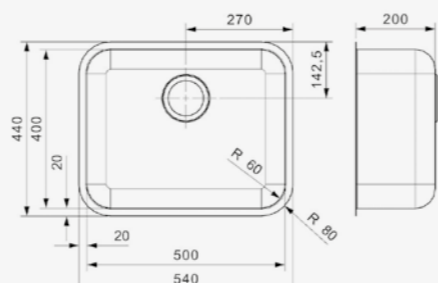

IB

5040-CC (316)

Kastmaat Armoire	600 mm
Diepte Profondeur	200 mm
Afmeting spoelbak Dimensions cuve	500 x 400 mm
Totale afmeting Dimensions totales	540 x 440 mm