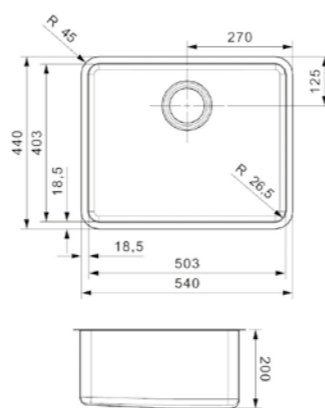

OHIO

50X40 JET BLACK TAPWING

Kastmaat Armoire	600 mm
Diepte Profondeur	200 mm
Afmeting spoelbak Dimensions cuve	503 x 403 mm
Totale afmeting Dimensions totales	540 x 510 mm

Popup R35078 apart verkrijgbaar
Popup R35078 vendu séparément

Artikelnummer /
Numéro d'article **R32695**
Prijs / Prix € 982,20