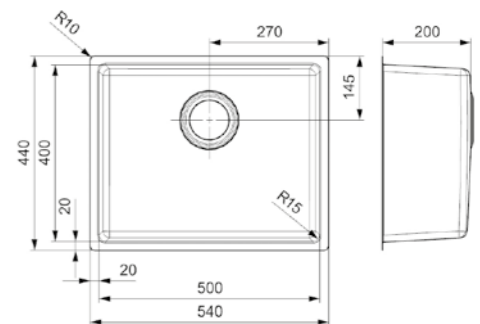

## HOUSTON

50 X 40

Kastmaat Armoire 600 mm  
Diepte Profondeur 200 mm  
Afmeting spoelbak Dimensions cuve 500 x 400 mm  
Totale afmeting Dimensions totales 540 x 440 mm

Popup R35078 apart verkrijgbaar  
Popup R35078 vendu séparément