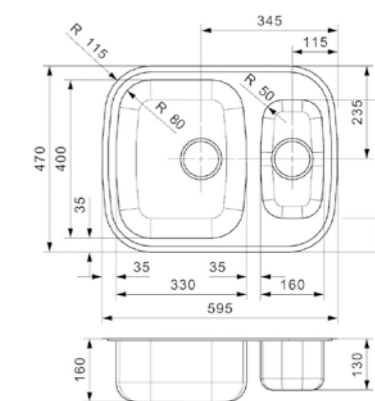

HALIFAX

Kastmaat Armoire	800 mm
Diepte Profondeur	200 + 200 mm
Afmeting spoelbak Dimensions cuve	355 x 405 + 355 x 405 mm
Totale afmeting Dimensions totales	791 x 445 mm

Popup R20357 apart verkrijgbaar
Popup R20357 vendu séparément

Artikelnummer /
Numéro d'article **R17357**
Prijs / Prix € 426,53