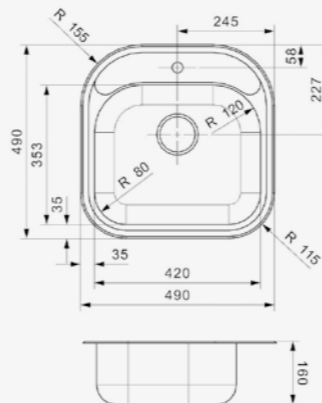

BOSTON

KG-CC (304)

Kastmaat Armoire	600 mm
Diepte Profondeur	160 mm
Afmeting spoelbak Dimensions cuve	420 x 353 mm
Totale afmeting Dimensions totales	490 x 490 mm