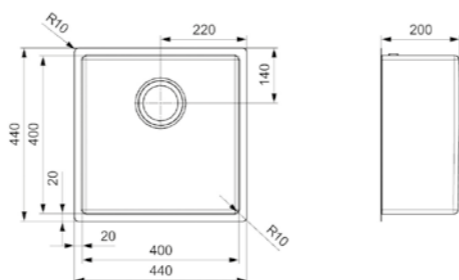

Kleurafwijking per artikel is mogelijk - Une variation de couleur par élément est possible

**MIAMI**

**40X40 COPPER**

Kastmaat Armoire 500 mm  
 Diepte Profondeur 200 mm  
 Afmeting spoelbak Dimensions cuve 400 x 400 mm  
 Totale afmeting Dimensions totales 440 x 440 mm