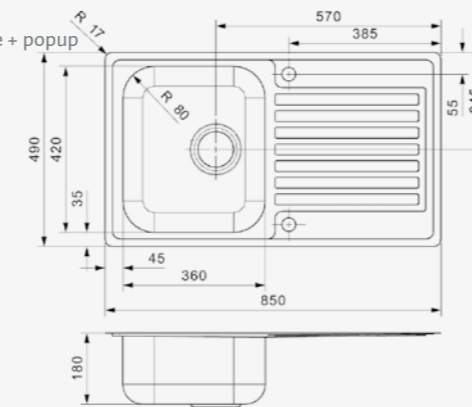

CENTURIO

L10 2X KRAANGAT | trous pour la robinetterie + popup

Kastmaat Armoire	600 mm
Diepte Profondeur	180 mm
Afmeting spoelbak Dimensions cuve	360 x 420 mm
Totale afmeting Dimensions totales	850 x 490 mm

Artikelnummer /
Numéro d'article **R19559**
Prijs / Prix € 390,86

Inclusief popup R22276 | Voorzien van 2 kraangaten
Popup R22276 inclus | 2 trous pour la robinetterie inclus