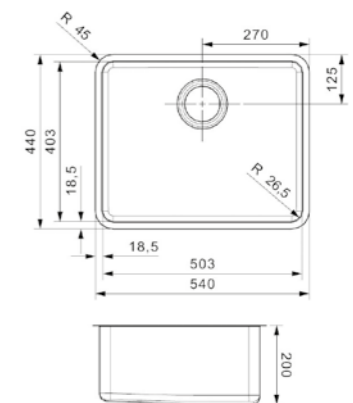

**OHIO**

50 X 40

Kastmaat Armoire 600 mm

Diepte Profondeur 200 mm

Afmeting spoelbak Dimensions cuve 503 x 403 mm

Totale afmeting Dimensions totales 540 x 440 mm

Popup R35078 apart verkrijgbaar  
Popup R35078 vendu séparément