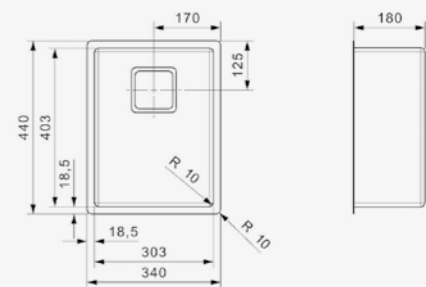

### TEXAS

30 X 40

Kastmaat Armoire 400 mm  
Diepte Profondeur 180 mm  
Afmeting spoelbak Dimensions cuve 303 x 403 mm  
Totale afmeting Dimensions totales 340 x 440 mm

Popup R22320 apart verkrijgbaar  
Popup R22320 vendu séparément