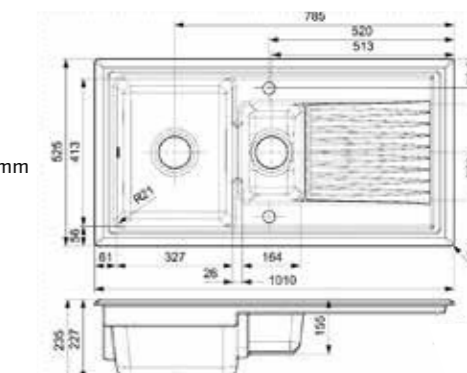

Artikelnummer /
Numéro d'article **R25550***
Prijs / Prix € 666,00

RL404 CB

Kastmaat Armoire 600 mm
Diepte Profondeur 227 mm
Afmeting spoelbak Dimensions cuve 447 x 408 mm
Totale afmeting Dimensions totales 1015 x 525 mm

Kraangaten voorbereid
Trous de robinetterie partiellement préparés