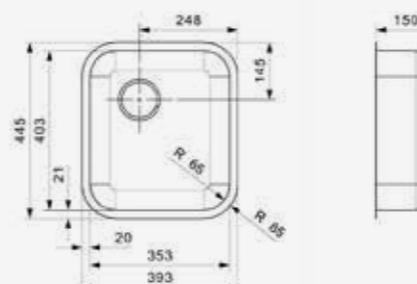

L18

4035 OKG WOKZ

Kastmaat Armoire	450 mm
Diepte Profondeur	150 mm
Afmeting spoelbak Dimensions cuve	353 x 403 mm
Totale afmeting Dimensions totales	393 x 445 mm