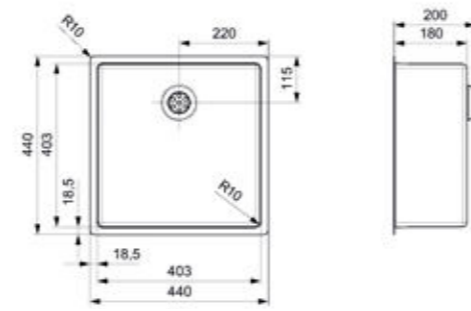

NEW YORK

50X40 GOLD FLAX

Kastmaat Armoire 600 mm
Diepte Profondeur 200 mm
Afmeting spoelbak Dimensions cuve 503 x 403 mm
Totale afmeting Dimensions totales 540 x 440 mm

Comfort plug | 10 mm radius | Popup R35702 apart verkrijgbaar - Bouchon de confort | Rayon de 10 mm Popup R35702 vendu séparément

Artikelnummer /
Numéro d'article **R35160**
Prijs / Prix € 854,75