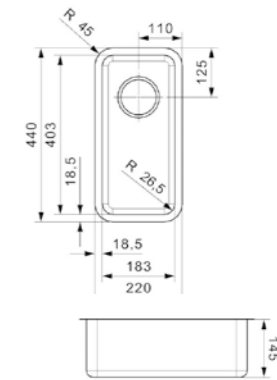

Totale afmeting Dimensions totales 220 x 440 mm

Popup R35078 apart verkrijgbaar  
Popup R35078 vendu séparément

Artikelnummer /  
Numéro d'article **R15957**  
Prijs / Prix € 525,05

**OHIO**

40 X 40

Kastmaat Armoire 500 mm