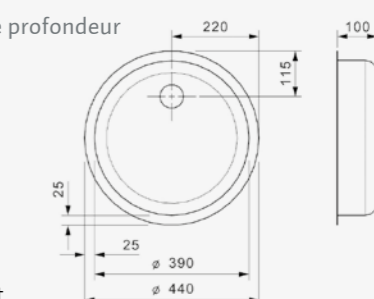

L18

390 VP-CC (304) 10 CM DIEP | 10 cm de profondeur

Kastmaat Armoire	450 mm
Diepte Profondeur	100 mm
Afmeting spoelbak Dimensions cuve	390 mm
Totale afmeting Dimensions totales	440 mm