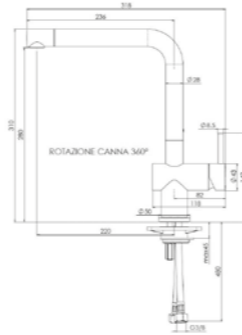

**CEDAR**

ZWART | Noir  
 Artikelnummer / Numéro d'article **R31643**  
 Prijs / Prix € 462,21

Eenhedel mengkraan | Pull-out mogelijkheid  
 Mélangeur à un levier | Possibilité de Pull-out

**YAMPA**

ZWART | Noir  
 Artikelnummer / Numéro d'article **R31704**  
 Prijs / Prix € 406,56