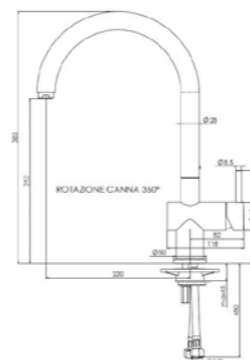

LEON

CHROOM | Chrome
Artikelnummer / Numéro d'article
Prijs / Prix

R31612
€ 239,89

Eenhedel mengkraan
Mélangeur à un levier

CEDAR

CHROOM | Chrome
Artikelnummer / Numéro d'article
Prijs / Prix

R31636
€ 351,72

Eenhedel mengkraan | Pull-out mogelijkheid
Mélangeur à un levier | Possibilité de Pull-out

LEVISA

CHROOM | Chrome
Artikelnummer / Numéro d'article
Prijs / Prix

R31629
€ 239,89

Eenhedel mengkraan
Mélangeur à un levier

FLINT

CHROOM | Chrome
Artikelnummer / Numéro d'article
Prijs / Prix

R31650
€ 369,29

Eenhedel mengkraan | Pull-out mogelijkheid
Mélangeur à un levier | Possibilité de Pull-out

PEARL

CHROOM | Chrome
Artikelnummer / Numéro d'article
Prijs / Prix

R31568
€ 257,46

Eenhedel mengkraan
Mélangeur à un levier

JAPURA

CHROOM | Chrome
Artikelnummer / Numéro d'article
Prijs / Prix

R31544*
€ 398,75

Eenhedel mengkraan | Pull-out mogelijkheid
Mélangeur à un levier | Possibilité de Pull-out

YADKIN

CHROOM | Chrome
Artikelnummer / Numéro d'article
Prijs / Prix

R31674
€ 313,64

Eenhedel mengkraan
Mélangeur à un levier

YUKON

CHROOM | Chrome
Artikelnummer / Numéro d'article
Prijs / Prix

R31582
€ 442,24

Eenhedel mengkraan | Pull-out mogelijkheid
Mélangeur à un levier | Possibilité de Pull-out

YAMPA

CHROOM | Chrome
Artikelnummer / Numéro d'article
Prijs / Prix

R31698
€ 331,75

Eenhedel mengkraan
Mélangeur à un levier

JERICO

CHROOM | Chrome
Artikelnummer / Numéro d'article
Prijs / Prix

R31605
€ 175,73

Eenhedel mengkraan | Pull-out mogelijkheid
Mélangeur à un levier | Possibilité de Pull-out