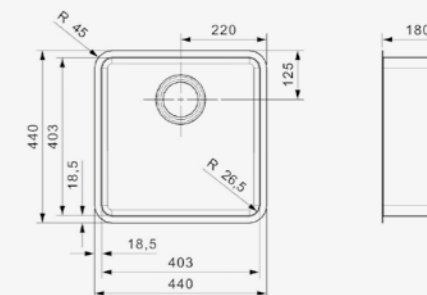

Artikelnummer /
Numéro d'article **R25949**
Prijs / Prix € 676,01

OHIO

40X40 MIDNIGHT SKY

Kastmaat Armoire 500 mm
Diepte Profondeur 180 mm
Afmeting spoelbak Dimensions cuve 403 x 403 mm
Totale afmeting Dimensions totales 440 x 440 mm

Popup R35078 apart verkrijgbaar
Popup R35078 vendu séparément