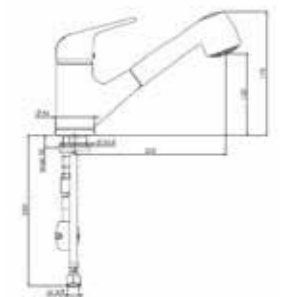

Eenhedel mengkraan  
 Mélangeur à un levier

**JERICO**

CHROOM | Chrome  
 Artikelnummer / Numéro d'article  
 Prijs / Prix

**R31605**  
 € 175,73

Eenhedel mengkraan | Pull-out mogelijkheid  
 Mélangeur à un levier | Possibilité de Pull-out