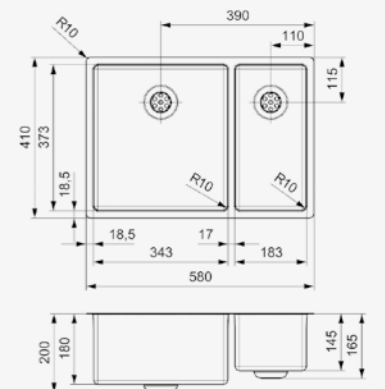

NEW JERSEY

34X37+18X37
Kastmaat Armoire 600 mm
Diepte Profondeur 180 + 145 mm
Afmeting spoelbak Dimensions cuve 343 x 373 + 183 x 373 mm
Totale afmeting Dimensions totales 580 x 410 mm

Comfort plug | 10 mm radius | Popup R35085 apart verkrijgbaar
Bouchon de confort | Rayon de 10 mm
Popup R35085 vendu séparément