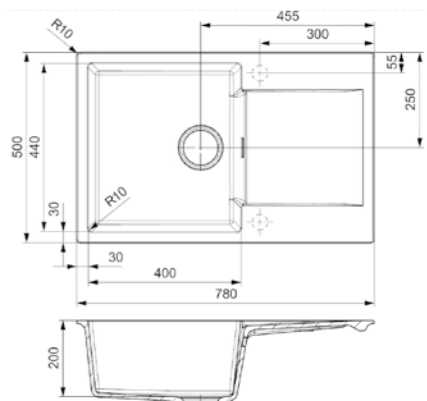

AMSTERDAM 78
PURE WHITE

Kastmaat Armoire 600 mm
Diepte Profondeur 200 mm
Afmeting spoelbak Dimensions cuve 400 x 440 mm
Totale afmeting Dimensions totales 780 x 500 mm
Prijs Prix € 377,28

- Hygienisch en makkelijk te onderhouden
- Spoelbak is omkeerbaar
- Hygiénique et facile à entretenir
- L'évier est réversible

● BLACK SILVERY
R32756

● CAFFE SILVERY
R32770

● GREY SILVERY
R32763

○ PURE WHITE
R32749