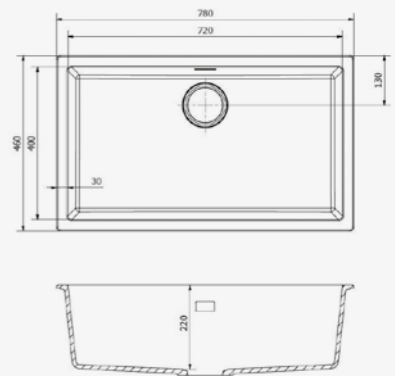

AMSTERDAM 72
GREY SILVERY

Kastmaat Armoire 800 mm
Diepte Profondeur 220 mm
Afmeting spoelbak Dimensions cuve 720 x 400 mm
Totale afmeting Dimensions totales 780 x 460 mm
Prijs Prix € 361,83

- Hygienisch en makkelijk te onderhouden
- Hygiénique et facile à entretenir

● PURE BLACK
R35818

● BLACK SILVERY
R30882

● CAFFE SILVERY
R30905

● GREY SILVERY
R30899

○ PURE WHITE
R30875