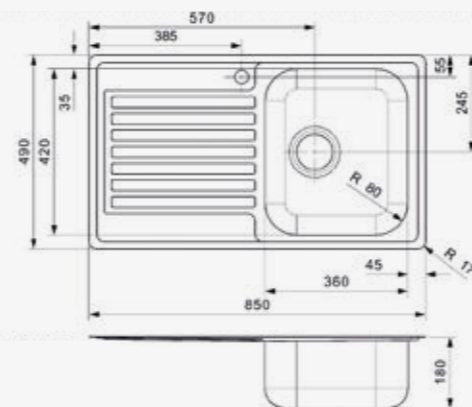

CENTURIO

L10 RECHTS | Droite

Kastmaat Armoire	500 mm
Diepte Profondeur	180 mm
Afmeting spoelbak Dimensions cuve	360 x 420 mm
Totale afmeting Dimensions totales	850 x 490 mm

Artikelnummer /
Numéro d'article **R23204**
Prijs / Prix € 361,83

Popup R22276 apart verkrijgbaar | Voorzien van 1 kraangat
Popup R22276 vendu séparément
Trou du robinet inclus