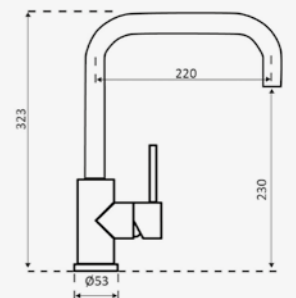

CRYSTAL

COPPER
Artikelnummer / Numéro d'article **R30523**
Prijs / Prix € 392,45

Geborsteld rvs | Eenhendel mengkraan
Acier inoxydable brossé | Mélangeur à un levier