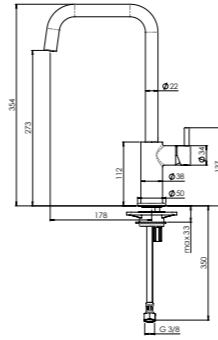

LEON

CHROOM | Chrome
Artikelnummer / Numéro d'article
Prijs / Prix

R31612
€ 239,89

Eenhedel mengkraan
Mélangeur à un levier

CEDAR

CHROOM | Chrome
Artikelnummer / Numéro d'article
Prijs / Prix

R31636
€ 351,72

Eenhedel mengkraan | Pull-out mogelijkheid
Mélangeur à un levier | Possibilité de Pull-out

LEVISA

CHROOM | Chrome
Artikelnummer / Numéro d'article
Prijs / Prix

R31629
€ 239,89

Eenhedel mengkraan
Mélangeur à un levier

FLINT

CHROOM | Chrome
Artikelnummer / Numéro d'article
Prijs / Prix

R31650
€ 369,29

Eenhedel mengkraan | Pull-out mogelijkheid
Mélangeur à un levier | Possibilité de Pull-out

PEARL

CHROOM | Chrome
Artikelnummer / Numéro d'article
Prijs / Prix

R31568
€ 257,46

Eenhedel mengkraan
Mélangeur à un levier

JAPURA

CHROOM | Chrome
Artikelnummer / Numéro d'article
Prijs / Prix

R31544*
€ 398,75

Eenhedel mengkraan | Pull-out mogelijkheid
Mélangeur à un levier | Possibilité de Pull-out

YADKIN

CHROOM | Chrome
Artikelnummer / Numéro d'article
Prijs / Prix

R31674
€ 313,64

Eenhedel mengkraan
Mélangeur à un levier

YUKON

CHROOM | Chrome
Artikelnummer / Numéro d'article
Prijs / Prix

R31582
€ 442,24

Eenhedel mengkraan | Pull-out mogelijkheid
Mélangeur à un levier | Possibilité de Pull-out

YAMPA

CHROOM | Chrome
Artikelnummer / Numéro d'article
Prijs / Prix

R31698
€ 331,75

Eenhedel mengkraan
Mélangeur à un levier

JERICO

CHROOM | Chrome
Artikelnummer / Numéro d'article
Prijs / Prix

R31605
€ 175,73

Eenhedel mengkraan | Pull-out mogelijkheid
Mélangeur à un levier | Possibilité de Pull-out