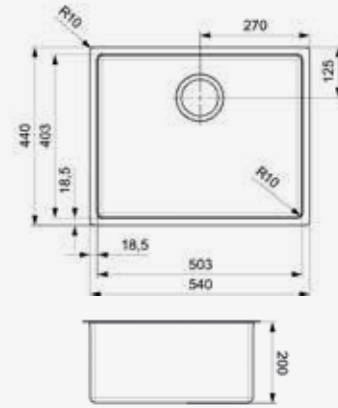

NEW YORK
50X40 KG-CC (304)
Kastmaat Armoire 600 mm
Diepte Profondeur 200 mm
Afmeting spoelbak Dimensions cuve 503 x 403 mm
Totale afmeting Dimensions totales 540 x 440 mm

Artikelnummer /
Numéro d'article **R34231**
Prijs / Prix € 465,67

Spoelbak is zonder overloop | Standpijp R26434 apart verkrijgbaar | L'unité de rinçage n'a pas de trop-plein
Tube de surverse R26434 vendu séparément