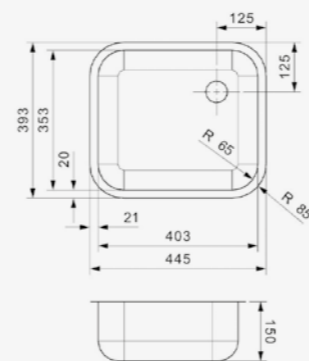

L18

4035 VP-CC (304)

Kastmaat Armoire	450 mm
Diepte Profondeur	150 mm
Afmeting spoelbak Dimensions cuve	403 x 353 mm
Totale afmeting Dimensions totales	445 x 393 mm

Artikelnummer /
Numéro d'article **R14530**
Prijs / Prix € 184,25

Spoelbak is zonder overloop | Standpijp R20234
apart verkrijgbaar | L'unité de rinçage n'a pas de trop-plein
Tube de surverse R20234 vendu séparément