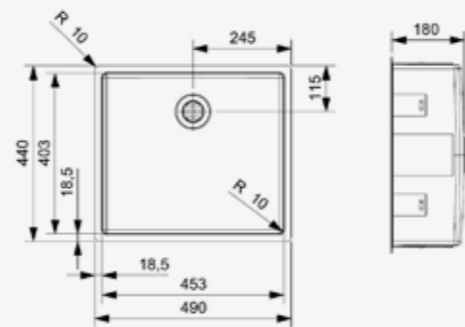

**NEW YORK**

45 X 40

Kastmaat Armoire 600 mm  
 Diepte Profondeur 180 mm  
 Afmeting spoelbak Dimensions cuve 453 x 403 mm  
 Totale afmeting Dimensions totales 490 x 440 mm

Artikelnummer /  
 Numéro d'article **R35528**  
 Prijs / Prix € 360,24