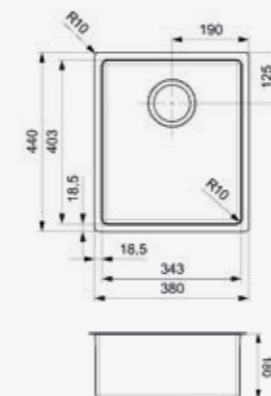

NEW YORK
34X40 KG-CC (304)
Kastmaat Armoire 450 mm
Diepte Profondeur 180 mm
Afmeting spoelbak Dimensions cuve 343 x 403 mm
Totale afmeting Dimensions totales 380 x 440 mm

Artikelnummer /
Numéro d'article **R34224**
Prijs / Prix € 397,51

Spoelbak is zonder overloop | Standpijp R26434 apart verkrijgbaar | L'unité de rinçage n'a pas de trop-plein
Tube de surverse R26434 vendu séparément