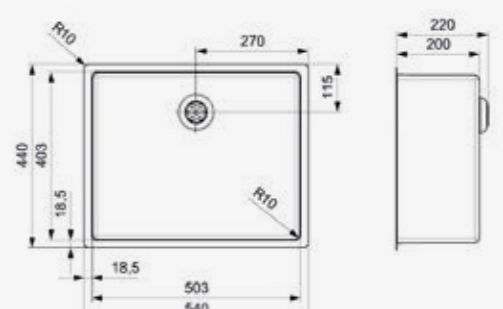

NEW YORK

40X40 GUN METAL SILVER

Kastmaat Armoire 500 mm
Diepte Profondeur 180 mm
Afmeting spoelbak Dimensions cuve 403 x 403 mm
Totale afmeting Dimensions totales 440 x 440 mm

Comfort plug | 10 mm radius | Popup R35689 apart verkrijgbaar - Bouchon de confort | Rayon de 10 mm Popup R35689 vendu séparément

Artikelnummer /
Numéro d'article **R35115**
Prijs / Prix € 739,75