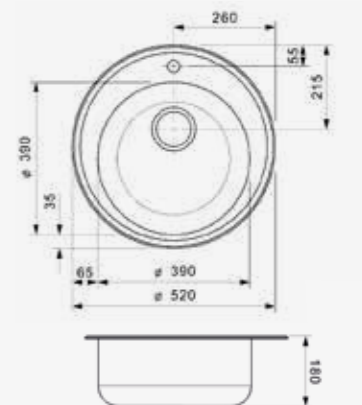

MOSCOW

KG-CC (304)

Kastmaat Armoire	450 mm
Diepte Profondeur	180 mm
Afmeting spoelbak Dimensions cuve	390 mm
Totale afmeting Dimensions totales	520 mm

Artikelnummer /
Numéro d'article **R02810**
Prijs / Prix € 204,48

Spoelbak is zonder overloop | Standpijp R26434
apart verkrijgbaar | L'unité de rinçage n'a pas de trop-plein
Tube de surverse R26434 vendu séparément