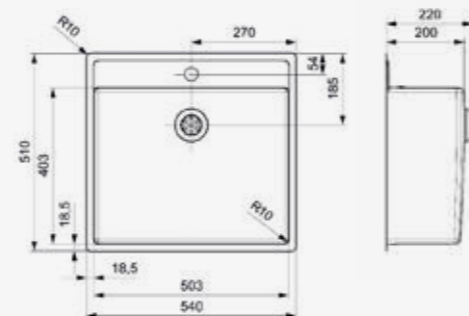

NEW YORK 50X40

TAPWING

Kastmaat Armoire 600 mm
Diepte Profondeur 200 mm
Afmeting spoelbak Dimensions cuve 503 x 403 mm
Totale afmeting Dimensions totales 540 x 510 mm

Comfort plug | 10 mm radius | Popup R35085 apart verkrijgbaar - Bouchon de confort | Rayon de 10 mm
Popup R35085 vendu séparément