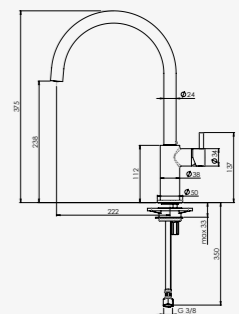

LEON

GUN METAL SILVER

Artikelnummer / Numéro d'article **R35252**

Prijs / Prix € 397,51

Messing | Eenhendel mengkraan
Laiton | Mélangeur à un levier