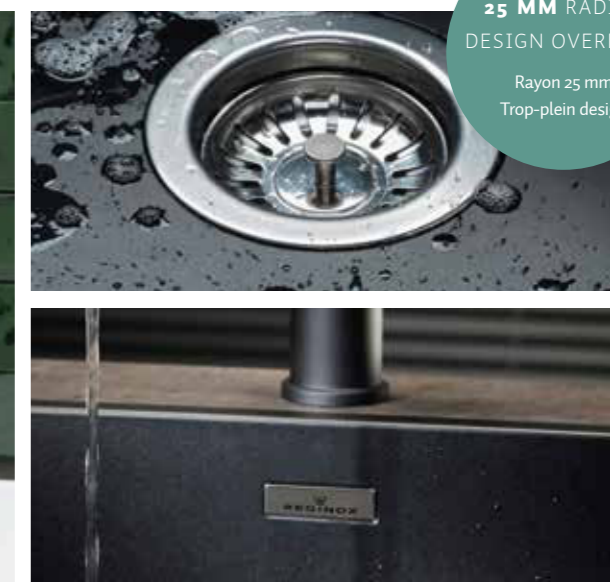

25 MM RADIUS
DESIGN OVERLOOP

Rayon 25 mm
Trop-plein design

Gekleurde afvoersets zijn los verkrijgbaar - Coloré vidages avec trop-plein sont disponibles séparément