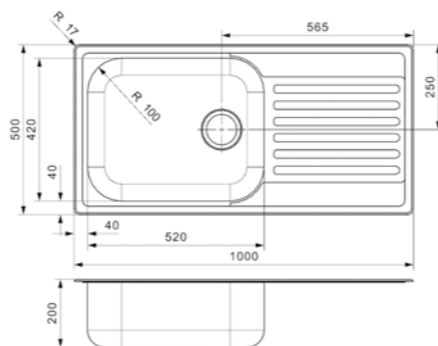

JUMBO

Kastmaat Armoire 900 mm
Diepte Profondeur 230 mm
Afmeting spoelbak Dimensions cuve 750 x 410 mm
Totale afmeting Dimensions totales 860 x 510 mm

Artikelnummer /
Numéro d'article **R18354**
Prijs / Prix € 519,45

Popup R22276 apart verkrijgbaar | Voorzien van 1 kraangat
Popup R22276 vendu séparément
Trou du robinet inclus