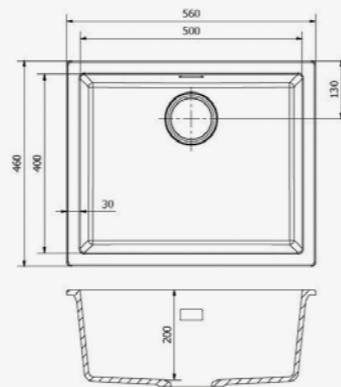

AMSTERDAM 43
GREY SILVERY

Kastmaat Armoire 600 mm
Diepte Profondeur 180 mm
Afmeting spoelbak Dimensions cuve 400 x 375 mm
Totale afmeting Dimensions totales 760 x 435 mm
Prijs Prix € 342,93

- Hygienisch en makkelijk te onderhouden
- Spoelbak is omkeerbaar
- Hygiénique et facile à entretenir
- L'évier est réversible

● BLACK SILVERY
R33463

● CAFFE SILVERY
R33470

● GREY SILVERY
R33494

○ PURE WHITE
R33500

AMSTERDAM 540
CAFFE SILVERY

Kastmaat Armoire 600 mm
Diepte Profondeur 200 mm
Afmeting spoelbak Dimensions cuve 540 x 440 mm
Totale afmeting Dimensions totales 1000 x 500 mm
Prijs Prix € 404,43

- Hygienisch en makkelijk te onderhouden
- Spoelbak is omkeerbaar
- Hygiénique et facile à entretenir
- L'évier est réversible

● BLACK SILVERY
R30806

● CAFFE SILVERY
R30820

● GREY SILVERY
R30813

○ PURE WHITE
R30790

AMSTERDAM 50
PURE WHITE

Kastmaat Armoire 600 mm
Diepte Profondeur 200 mm
Afmeting spoelbak Dimensions cuve 500 x 400 mm
Totale afmeting Dimensions totales 560 x 460 mm
Prijs Prix € 325,36

- Hygienisch en makkelijk te onderhouden
- Gekleurde afvoersets zijn los verkrijgbaar
- Hygiénique et facile à entretenir
- Coloré vidages avec trop-plein sont disponibles séparément

● PURE BLACK
R34644

● BLACK SILVERY
R30844

● CAFFE SILVERY
R30868

○ PURE WHITE
R30837

● GREY SILVERY
R30851

AMSTERDAM 72
GREY SILVERY

Kastmaat Armoire 800 mm
Diepte Profondeur 220 mm
Afmeting spoelbak Dimensions cuve 720 x 400 mm
Totale afmeting Dimensions totales 780 x 460 mm
Prijs Prix € 361,83

- Hygienisch en makkelijk te onderhouden
- Hygiénique et facile à entretenir

● PURE BLACK
R35818

● BLACK SILVERY
R30882

● CAFFE SILVERY
R30905

● GREY SILVERY
R30899

○ PURE WHITE
R30875

AMSTERDAM 54
BLACK SILVERY TAPWING