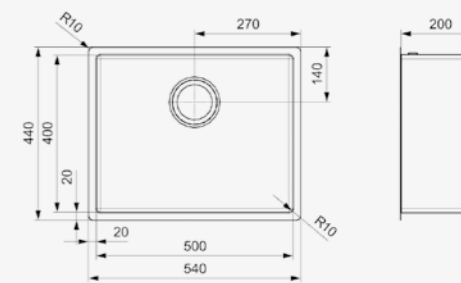

Artikelnummer /  
 Numéro d'article **R30738**  
 Prijs / Prix € 754,25

PVD-techniek | 10 mm radius | 200 mm diepte  
 Technique PVD | Rayon de 10 mm | Profondeur de 200 mm

**MIAMI**

**40X40 GOLD**

Kastmaat Armoire 500 mm  
 Diepte Profondeur 200 mm  
 Afmeting spoelbak Dimensions cuve 400 x 400 mm  
 Totale afmeting Dimensions totales 440 x 440 mm

Artikelnummer /  
 Numéro d'article **R30714**  
 Prijs / Prix € 716,00

PVD-techniek | 10 mm radius | 200 mm diepte  
 Technique PVD | Rayon de 10 mm | Profondeur de 200 mm

**MIAMI**

**50X40 GOLD**

Kastmaat Armoire 600 mm  
 Diepte Profondeur 200 mm  
 Afmeting spoelbak Dimensions cuve 500 x 400 mm  
 Totale afmeting Dimensions totales 540 x 440 mm

Artikelnummer /  
 Numéro d'article **R30745**  
 Prijs / Prix € 754,25

PVD-techniek | 10 mm radius | 200 mm diepte  
 Technique PVD | Rayon de 10 mm | Profondeur de 200 mm

**MIAMI**

**40X40 GUN METAL**

Kastmaat Armoire 500 mm  
 Diepte Profondeur 200 mm  
 Afmeting spoelbak Dimensions cuve 400 x 400 mm  
 Totale afmeting Dimensions totales 440 x 440 mm