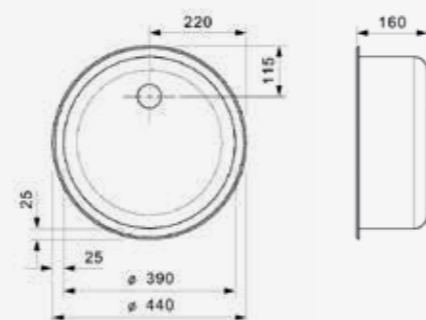

R18

4035 OKG WOKZ

Kastmaat Armoire	450 mm
Diepte Profondeur	150 mm
Afmeting spoelbak Dimensions cuve	353 x 403 mm
Totale afmeting Dimensions totales	401 x 451 mm

Artikelnummer /
Numéro d'article **R14288***
Prijs / Prix € 143,00

Popup R22276 apart verkrijgbaar
Popup R22276 vendu séparément