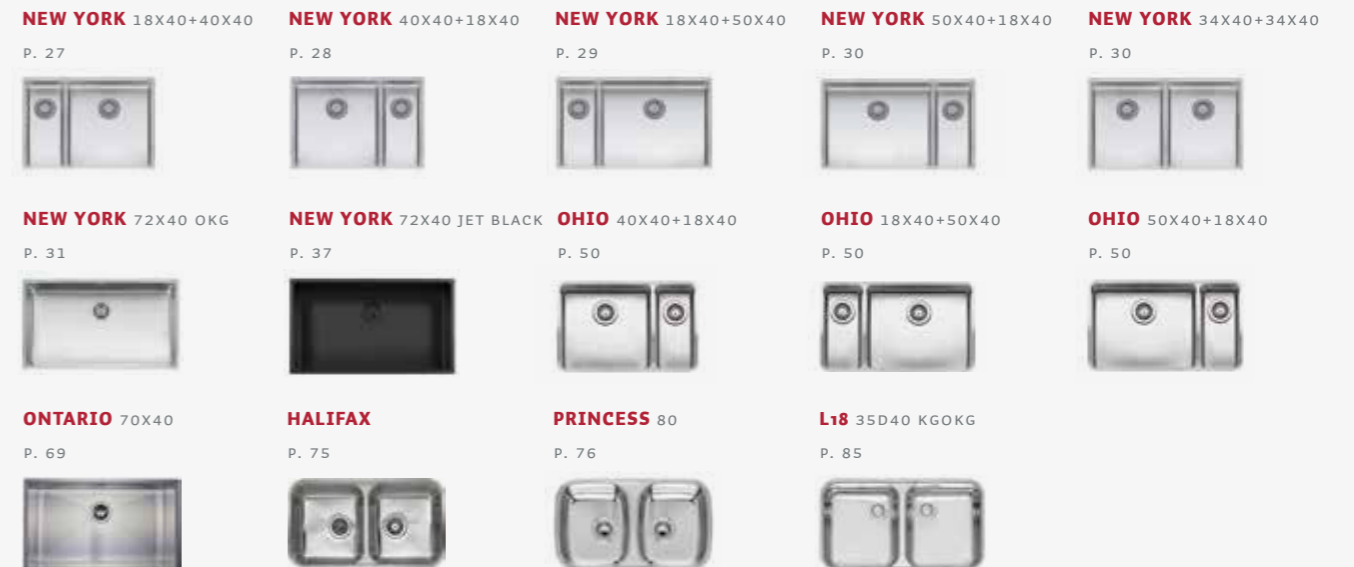

VLAKBOUW / VLAKOPBOUW / ONDERBOUW - Intégrée / Bord plat / Sous-structure

400 MM

450 MM

500 MM

600 MM

700 MM

800 MM

VLAKBOUW / VLAKOPBOUW / ONDERBOUW - Intégrée / Bord plat / Sous-structure