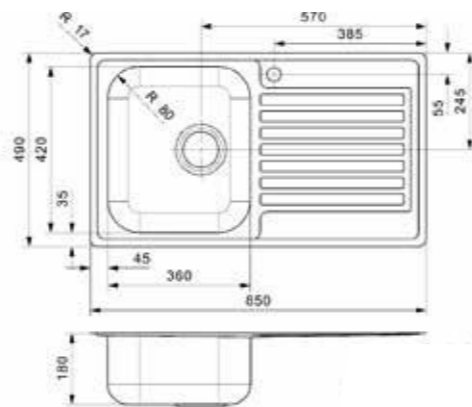

CENTURIO

L10 LINKS | Gauche

Kastmaat Armoire	500 mm
Diepte Profondeur	180 mm
Afmeting spoelbak Dimensions cuve	360 x 420 mm
Totale afmeting Dimensions totales	850 x 490 mm

Artikelnummer /
Numéro d'article **R23211**
Prijs / Prix € 361,83

Popup R22276 apart verkrijgbaar | Voorzien van 1 kraangat
Popup R22276 vendu séparément
Trou du robinet inclus