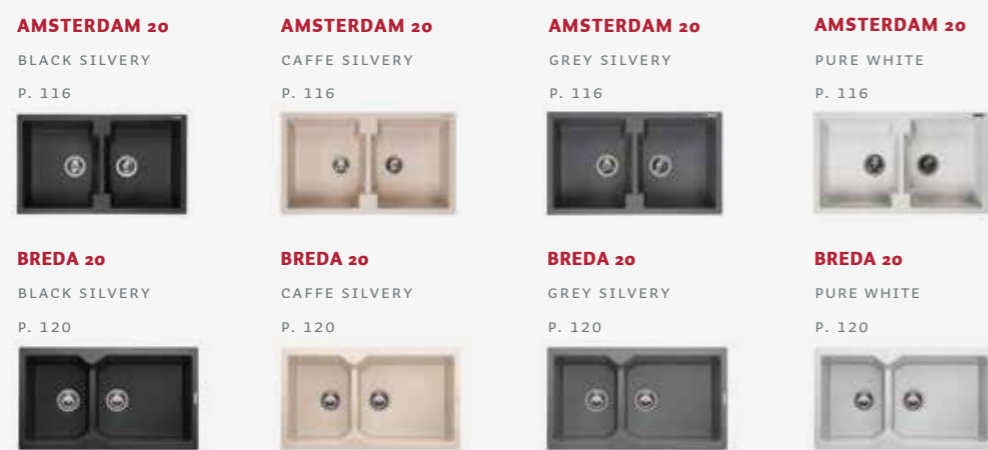

REGI-GRANITE INBOUW / ONDERBOUW - Encastrer / Sous-structure

500 MM

600 MM

800 MM

900 MM

REGI-GRANITE INBOUW - Encastrer

450 MM

600 MM

REGI-GRANITE INBOUW - Encastrer

600 MM