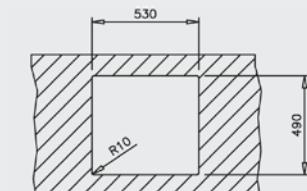

PLANCHE À DÉCOUPER BAMBOU
Réf. : 115890015
EAN : 8434778011180

PASSOIRE UNIVERSELLE INOX
Réf. : 40199072
EAN : 8421152144237

FORLINEA RS15 50.40 AUTO MAESTRO

- Évier PureLine en inox lisse 18/10
- 1 bac
- Possibilités d'installation 2 en 1 : encastré (haut) ou intégré à fleur du plan de travail
- Bac rayon de 15 mm pour un nettoyage facile
- Garniture de vidage pour commande excentrée 3 1/2" (61001273) avec trop-plein et siphon
- Épaisseur du matériau 1 mm
- Cache décoratif carré pour occulter élégamment l'orifice d'évacuation
- SilentSmart, 50 % de bruit en moins
- Dimensions du bac LxIxP env. 500x400x200 mm
- Dimensions de la découpe voir les plans des dimensions
- Meuble de 60 cm
- 2 trous de robinet