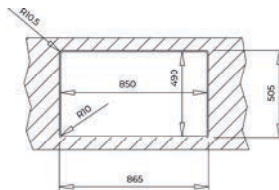

À FLEUR

COULEUR Inox poli

Réf. : 115100022 | EAN: 8434778019636
€ 569

Dimensions Longueur 864 mm Largeur 504 mm

Voir la robinetterie design assortie BKY 915 à la page 97.