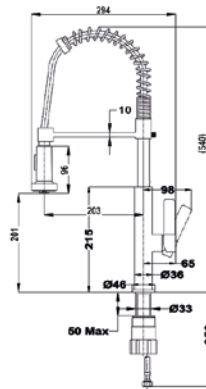

COULEUR

Réf. : 116010002 | EAN : 8434778002812
€ 339