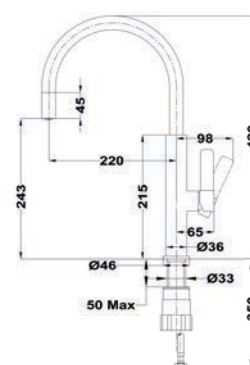

COULEUR

Ref. : 116030022 | EAN : 8434778002096
€ 229

COULEUR

Ref. : 116030035 | EAN : 8434778009262
€ 269

COULEUR

Ref. : 116030034 | EAN : 8434778009255
€ 269