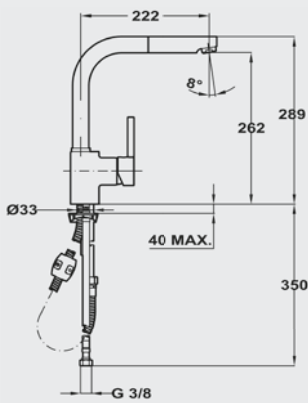

COULEUR

Ref. : 23938120N | EAN : 8421152134207
€ 399