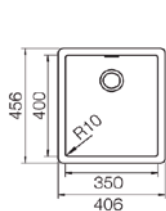

ENCASTRÉ PAR-DESSUS