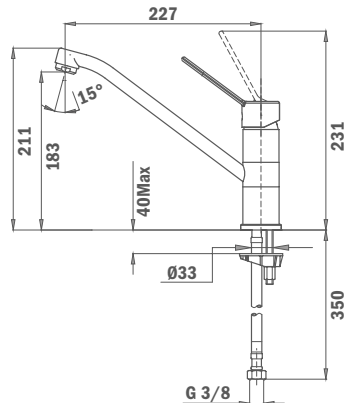

COULEUR

■ Chromé

Réf. : 469934500 | EAN : 8421152098219
€ 169