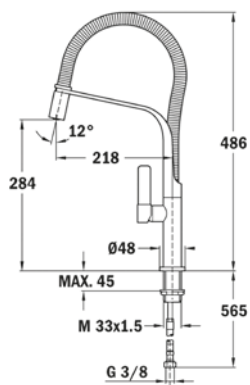

COULEUR

Ref. : 116030056 | EAN : 8434778022001
€ 309

FO 999

TOTAL

- Robinet de cuisine monocommande
- Bec pivotant et flexible
- Douchette à main
- Aérateur anti-calcaire
- Tuyaux flexibles 3/8"

COULEUR

Chromé