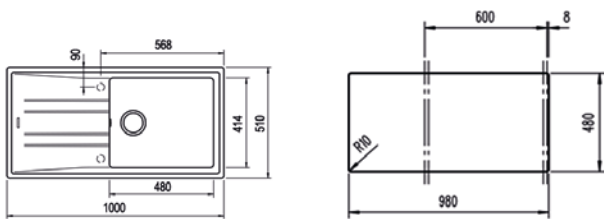

STONE 60 L-TG 1B 1D AUTO
MAESTRO

- Évier encastrable Tegrinite+
- 1 bac et égouttoir, réversible
- Surface hautement résistante aux impacts, aux températures élevées et aux changements brusques de température
- Résistance à la décoloration
- Surface non poreuse facile à nettoyer qui empêche la prolifération des bactéries
- 80 % de quartz et de résines
- Garniture de vidage pour commande excentrée 3 1/2" (115890001) avec trop-plein et siphon
- Dimensions du bac LxlxP env. 480x414x200 mm
- Dimensions de la découpe Lxl env. 980x480 mm
- Meuble de 60 cm
- Trous de robinet pré-fraisés

ENCASTRÉ PAR-DESSUS