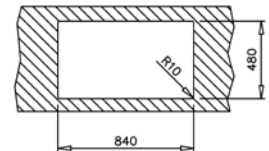

ENCASTRÉ PAR-DESSUS