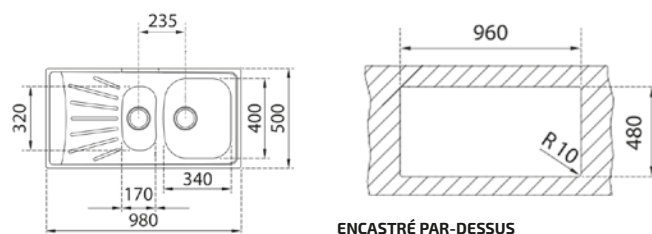

ÉVIERS ENCASTRABLES EN INOX

STARBRIGHT 60 E-XP 1 1/2 B 1D EASY

- Évier en inox lisse 18/10
- 1 bac, 1 bac auxiliaire et égouttoir, réversible
- Garniture de vidage 3 1/2" (61001169) avec trop-plein et siphon (Garniture de vidage pour commande excentrée, voir accessoires spéciaux page 106)
- Épaisseur du matériau 0,6 mm
- Dimensions des bacs LxlxP env. 340x400x160 et 170x320x100 mm
- Dimensions de la découpe Lxl env. 960x480 mm
- Meuble de 60 cm
- Sans trou de robinet