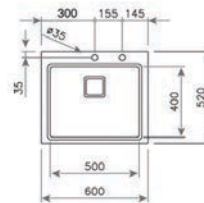

ENCASTRÉ PAR-DESSUS

ZENIT RS15 1B AUTO MAESTRO

- Évier PureLine en inox lisse 18/10
- 1 bac
- Bac rayon de 15 mm pour un nettoyage facile
- Garniture de vidage pour commande excentrée 3 1/2" (61001273) avec trop-plein et siphon
- Épaisseur du matériau 1 mm
- Cache décoratif carré pour occulter élégamment l'orifice d'évacuation
- SilentSmart, 50 % de bruit en moins
- Dimensions du bac LxlxP env. 500x400x200 mm
- Dimensions de la découpe Lxl env. 584x504 mm
- Meuble de 60 cm
- 2 trous de robinet