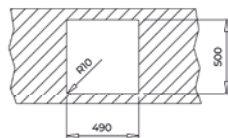

BROOKLYN 50 M-XP 1B AUTO MAESTRO

- Évier PureLine en inox lisse 18/10
- 1 bac
- Possibilités d'installation 2 en 1 : encastré (haut) ou intégré à fleur du plan de travail
- Bac rayon de 15 mm pour un nettoyage facile
- V-Control : ouverture de l'excentrique par simple pression sur un bouton
- Garniture de vidage pour commande excentrée 3 1/2" (61001273) avec trop-plein et siphon
- Épaisseur du matériau 1 mm
- SilentSmart, 50 % de bruit en moins
- Dimension de bac LxPxP env. 400x400x210 mm
- Dimensions de la découpe voir les plans des dimensions
- Meuble de 50 cm
- 2 trous de robinet

ENCASTRÉ PAR-DESSUS