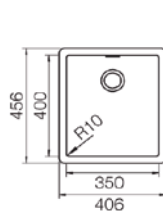

ENCASTRÉ PAR-DESSUS