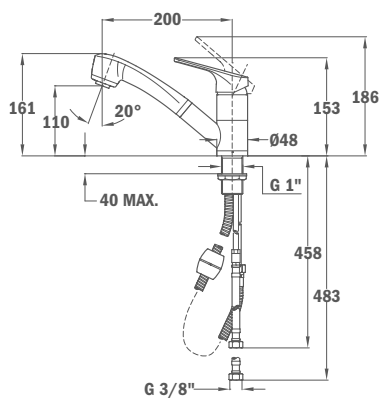

COULEUR

■ Chromé

Réf. : 509780200 | EAN : 8421152084816
€ 319

COULEUR

■ Chromé

Réf. : 509130200 | EAN : 8421152084809
€ 199

MTP 978
TOTAL

- Robinet de cuisine monocommande
- Bec pivotant
- Douchette extractible avec deux types de jet
- Aérateur anti-calcaire
- Tuyaux flexibles 3/8"