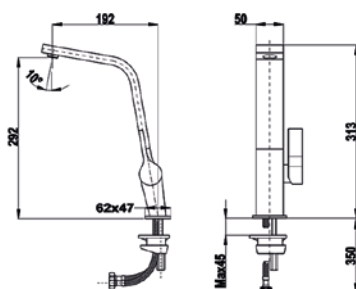

COULEUR

Ref. : 116030004 | EAN : 8434778002973

€ 519

COULEUR

Ref. : 116030005 | EAN : 8434778002980

€ 899

COULEUR

Ref. : 116030006 | EAN : 8434778003000

€ 899