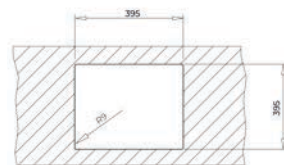

SOUS PLAN

COULEUR Blanc

Réf. : 115230050 | EAN : 8434778023749

€ 369

Dimensions Longueur 456 mm Largeur 456 mm