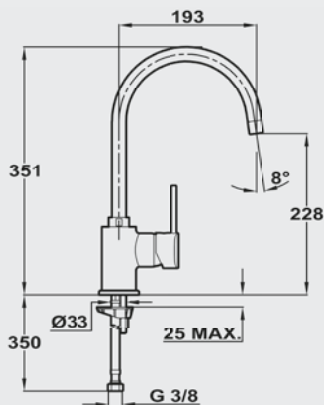

COULEUR

Réf. : 239151200 | EAN : 8421152084717
€ 189