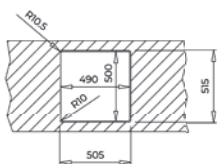

À FLEUR

COULEUR **Inox poli**

Réf. : 115000057 | EAN: 8434778019629
€ 519

Dimensions Longueur 504 mm Largeur 514 mm