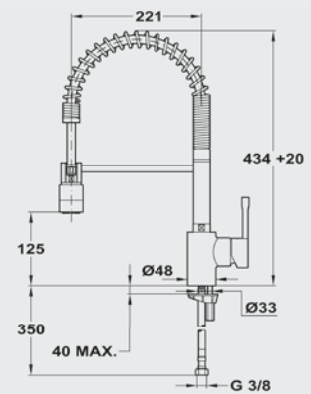

COULEUR

Réf. : 116010002 | EAN : 8434778002812
€ 339

ARK 937
MAESTRO

- Mitigeur d'évier professionnel
- Bec pivotant et flexible
- Douchette à main avec deux types de jet
- Aérateur anti-calcaire
- Tuyaux flexibles 3/8"
- Ne convient pas pour une utilisation dans la cuisine commerciale