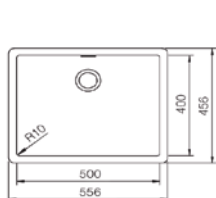

NOUVEAU

RADEA R10 50.40 M-TG MAESTRO

- Évier encastrable sous plan Tegrante+
- 1 bac
- Surface hautement résistante aux impacts, aux températures élevées et aux changements brusques de température
- Résistance à la décoloration
- Surface non poreuse facile à nettoyer qui empêche la prolifération des bactéries
- 80 % de quartz et de résines
- Garniture de vidage pour commande excentrée HelixPRO (115890027) avec trop-plein et siphon
- Dimensions des bacs LxPx env. 500x400x200 mm
- Dimensions de la découpe voir les plans des dimensions
- Meuble de 60 cm

COULEUR Carbon

Réf. : 115230051 | EAN : 8434778007275

€ 389

Dimensions Longueur 556 mm Largeur 456 mm

NOUVEAU

RADEA R10 50.40 M-TG MAESTRO

- Évier encastrable sous plan Tegrante+
- 1 bac
- Surface hautement résistante aux impacts, aux températures élevées et aux changements brusques de température
- Résistance à la décoloration
- Surface non poreuse facile à nettoyer qui empêche la prolifération des bactéries
- 80 % de quartz et de résines
- Garniture de vidage pour commande excentrée HelixPRO (115890027) avec trop-plein et siphon
- Dimensions des bacs LxPx env. 500x400x200 mm
- Dimensions de la découpe voir les plans des dimensions
- Meuble de 60 cm

COULEUR Dark Grey

Réf. : 115230052 | EAN : 8434778023763

€ 389

Dimensions Longueur 556 mm Largeur 456 mm