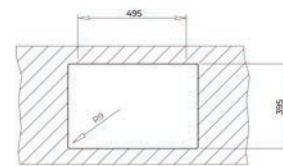

ENCASTRÉ PAR-DESSUS

SOUS PLAN

COULEUR Dark Grey

Réf. : 115230052 | EAN : 8434778023763

€ 389

Dimensions Longueur 556 mm Largeur 456 mm