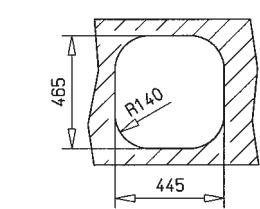

ENCASTRÉ PAR-DESSUS

COULEUR Inox poli

Réf. : 12131020 | EAN : 8421152115169
€ 399

Dimensions Longueur 804 mm Largeur 504 mm

ACCESSOIRES DE SÉRIE

PASSOIRE UNIVERSELLE INOX
Réf. : 40199058

ACCESSOIRES RECOMMANDÉS

PLANCHE À DÉCOUPER BAMBOU
Réf. : 115890015
EAN : 8434778011180

COULEUR Inox poli

Réf. : 10107007 | EAN : 8421152028070
€ 135

Dimensions Longueur 465 mm Largeur 485 mm

ACCESSOIRES RECOMMANDÉS

PASSOIRE UNIVERSELLE INOX
Réf. : 40199072
EAN : 8421152144237