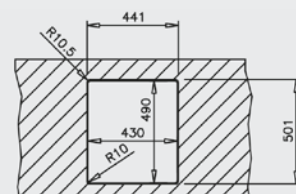

À FLEUR

COULEUR Inox poli

Réf. : 115000019 | EAN : 8434778004489
€ 679

Dimensions Longueur 440 mm Largeur 500 mm

ACCESSOIRES RECOMMANDÉS