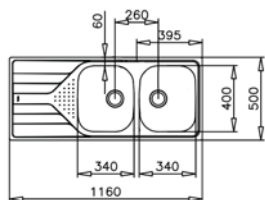

ACCESSOIRES RECOMMANDÉS

DISTRIBUTEUR DE SAVON CARRÉ
 Réf. : 115890012
 EAN : 8434778004786

ÉVIERS ENCASTRABLES EN INOX

UNIVERSE 80 T-XP 2B 1D

TOTAL

- Évier en inox lisse 18/10
- 2 bacs
- Garniture de vidage 3 1/2" (61001166) avec trop-plein et siphon (Garniture de vidage pour commande excentrée, voir accessoires spéciaux page 106)
- Épaisseur du matériau 0,7 mm
- Dimensions des bacs LxlxP env. 340x400x170 et 340x400x170 mm
- Dimensions de la découpe Lxl env. 1140x480 mm
- Meuble de 80 cm
- Sans trou de robinet