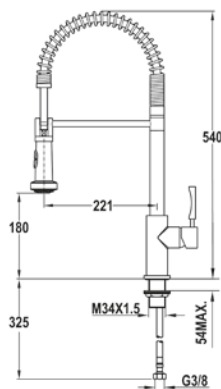

Robinet, basse pression

ARN 938
Page 103

MTN 979
Page 103

INN 913
Page 103

INX 939
MAESTRO

- Mitigeur d'évier professionnel lisse Inox AISI 304
- Bec pivotant et flexible
- Douchette à main avec deux types de jet
- Aérateur anti-calcaire
- Tuyaux flexibles 3/8"
- Ne convient pas pour une utilisation dans la cuisine commerciale