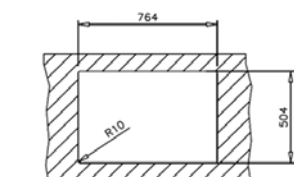

ÉVIERS ENCASTRABLES EN INOX

ZENIT RS15 1B 1D R 78 AUTO MAESTRO

- Évier PureLine en inox lisse 18/10
- 1 bac et égouttoir droit (bac gauche)
- Bac rayon de 15 mm pour un nettoyage facile
- Garniture de vidage pour commande excentrée 3 1/2" (61001273) avec trop-plein et siphon
- Épaisseur du matériau 1 mm
- Cache décoratif carré pour occulter élégamment l'orifice d'évacuation
- SilentSmart, 50 % de bruit en moins
- Dimensions du bac LxlxP env. 340x400x200 mm
- Dimensions de la découpe Lxl env. 764x504 mm
- Meuble de 45 cm
- 2 trous de robinet