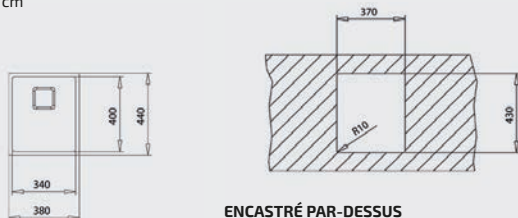

PLANCHE À DÉCOUPER BAMBOU
Réf. : 115890015
EAN : 8434778011180

PASSOIRE UNIVERSELLE INOX
Réf. : 40199072
EAN : 8421152144237

FLEXLINEA RS15 34.40

MAESTRO

- Évier PureLine en inox lisse 18/10
- 1 bac
- Possibilités d'installation 3 en 1 : encastré (haut), intégré à fleur du plan de travail ou sous plan
- Bac rayon de 15 mm pour un nettoyage facile
- Garniture de vidage 3 1/2" (61001278) avec trop-plein et siphon (Garniture de vidage pour commande excentrée, voir accessoires spéciaux page 106)
- Épaisseur du matériau 1 mm
- Cache décoratif carré pour occulter élégamment l'orifice d'évacuation
- SilentSmart, 50 % de bruit en moins
- Dimensions du bac LxlxP env. 340x400x200 mm
- Dimensions de la découpe voir les plans des dimensions
- Meuble de 45 cm