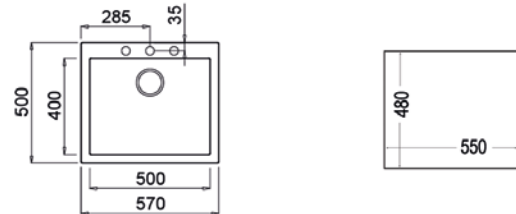

FORSQUARE 50.40 TG AUTO MAESTRO

- Évier encastrable Tegrinite+
- 1 bac
- Surface hautement résistante aux impacts, aux températures élevées et aux changements brusques de température
- Résistance à la décoloration
- Surface non poreuse facile à nettoyer qui empêche la prolifération des bactéries
- 80 % de quartz et de résines
- Garniture de vidage pour commande excentrée 3 1/2" (115890006) avec trop-plein et siphon
- Dimensions du bac LxlxP env. 500x400x200 mm
- Dimensions de la découpe Lxl env. 550x480 mm
- Meuble de 60 cm
- Trous de robinet pré-fraisés

ENCASTRÉ PAR-DESSUS