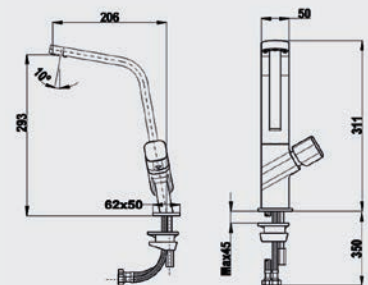

Voir les éviers design PVD correspondants à partir de la page 34.

COULEUR

Réf. : 116030009 | EAN : 8434778003024
€ 1089

COULEUR

Réf. : 116030031 | EAN : 8434778009231
€ 1139

COULEUR

Réf. : 116030032 | EAN : 8434778009224
€ 1139