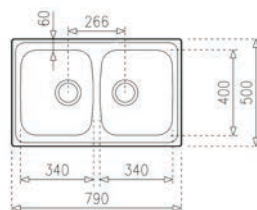

ACCESSOIRES RECOMMANDÉS

DISTRIBUTEUR DE SAVON CARRÉ
 Réf. : 115890012
 EAN : 8434778004786

ÉVIERS ENCASTRABLES EN INOX

UNIVERSE 80 T-XP 2B 1D

TOTAL

- Évier en inox lisse 18/10
- 2 bacs
- Garniture de vidage 3 1/2" (61001166) avec trop-plein et siphon (Garniture de vidage pour commande excentrée, voir accessoires spéciaux page 106)
- Épaisseur du matériau 0,7 mm
- Dimensions des bacs LxlxP env. 340x400x170 et 340x400x170 mm
- Dimensions de la découpe Lxl env. 1140x480 mm
- Meuble de 80 cm
- Sans trou de robinet

ENCASTRÉ PAR-DESSUS

UNIVERSE 80 T-XP 2B

TOTAL

- Évier en inox lisse 18/10
- 2 bacs
- Garniture de vidage 3 1/2" (61001166) avec trop-plein et siphon (Garniture de vidage pour commande excentrée, voir accessoires spéciaux page 106)
- Épaisseur du matériau 0,7 mm
- Dimensions des bacs LxlxP env. 340 400x170 et 340x400x170 mm
- Dimensions de la découpe Lxl env. 770x480 mm
- Meuble de 80 cm
- Sans trou de robinet