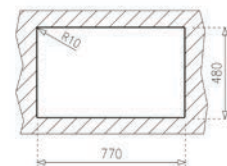

ENCASTRÉ PAR-DESSUS