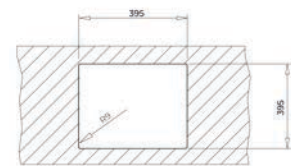

SOUS PLAN

COULEUR Dark Grey

Réf. : 115230049 | EAN : 8434778023732
€ 369

Dimensions Longueur 456 mm Largeur 456 mm