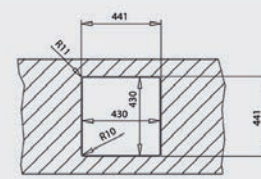

COULEUR **Inox poli**

Réf. : 115000014 | EAN : 8434778004403
€ 449

Dimensions Longueur 440 mm Largeur 440 mm

ACCESSOIRES RECOMMANDÉS

DISTRIBUTEUR DE SAVON CARRÉ
Réf. : 115890012
EAN : 8434778004786

PLANCHE À DÉCOUPER BAMBOU
Réf. : 115890015
EAN : 8434778011180

PASSOIRE UNIVERSELLE INOX
Réf. : 40199072
EAN : 8421152144237