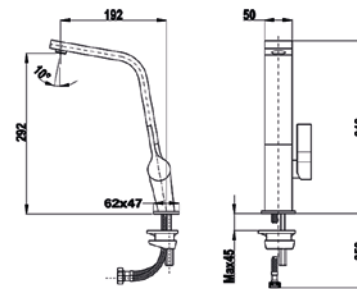

COULEUR

Ref. : 116030004 | EAN : 8434778002973

€ 519

COULEUR

Ref. : 116030005 | EAN : 8434778002980

€ 899

COULEUR

Ref. : 116030006 | EAN : 8434778003000

€ 899