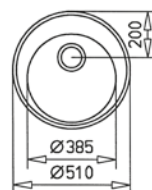

ENCASTRÉ PAR-DESSUS

COULEUR   Inox poli

Réf. : 10108007 | EAN : 8421152031070
€ 189

Dimension Ø 450 mm

COULEUR   Inox poli

Réf. : 10111004 | EAN : 8421152040041
€ 225

Dimension Ø 510 mm