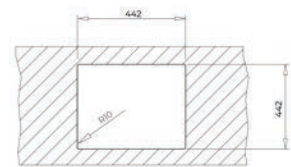

ENCASTRÉ PAR-DESSUS

SOUS PLAN

COULEUR  Carbon

Réf. : 115230048 | EAN : 8434778023725
€ 369

Dimensions Longueur 456 mm Largeur 456 mm

NOUVEAU

RADEA R10 40.40 M-TG MAESTRO

- Évier encastrable sous plan Tegrante+
- 1 bac
- Surface hautement résistante aux impacts, aux températures élevées et aux changements brusques de température
- Résistance à la décoloration
- Surface non poreuse facile à nettoyer qui empêche la prolifération des bactéries
- 80 % de quartz et de résines
- Garniture de vidage pour commande excentrée HelixPRO (115890027) avec trop-plein et siphon
- Dimensions des bacs LxIxP env. 400x400x200 mm
- Dimensions de la découpe voir les plans des dimensions
- Meuble de 50 cm