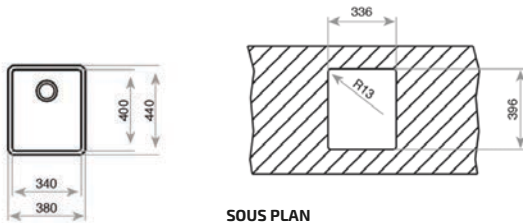

BE LINEA RS15 18.40 MAESTRO

- Évier PureLine sous plan en inox lisse 18/10
- 1 bac
- Installation sous plan
- Bac rayon de 15 mm pour un nettoyage facile
- Garniture de vidage 3 1/2" (61001285) avec trop-plein et siphon (Garniture de vidage pour commande excentrée, voir accessoires spéciaux page 106)
- Épaisseur du matériau 1 mm
- SilentSmart, 50 % de bruit en moins
- Dimensions du bac LxlxP env. 180x400x200 mm
- Dimensions de la découpe Lxl env. 176x396 mm
- Meuble de 30 cm

SOUS PLAN