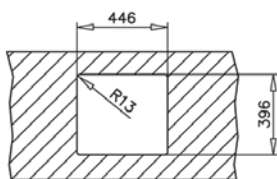

ENCASTRÉ PAR-DESSUS, À FLEUR OU SOUS PLAN

FLEXLINIA RS15 45.40 MAESTRO

- Évier PureLine en inox lisse 18/10
- 1 bac
- Possibilités d'installation 3 en 1 : encastré (haut), intégré à fleur du plan de travail ou sous plan
- Bac rayon de 15 mm pour un nettoyage facile
- Garniture de vidage 3 1/2" (61001278) avec trop-plein et siphon (Garniture de vidage pour commande excentrée, voir accessoires spéciaux page 106)
- Épaisseur du matériau 1 mm
- Cache décoratif carré pour occulter élégamment l'orifice d'évacuation
- SilentSmart, 50 % de bruit en moins
- Dimensions du bac LxlxP env. 450x400x200 mm
- Dimensions de la découpe voir les plans des dimensions
- Meuble de 60 cm

SOUS PLAN

COULEUR **Inox poli**

Réf. : 115000013 | EAN : 8434778004397
€ 489

Dimensions Longueur 490 mm Largeur 440 mm

ACCESSOIRES RECOMMANDÉS

DISTRIBUTEUR DE SAVON CARRÉ
Réf. : 115890012
EAN : 8434778004786

PLANCHE À DÉCOUPER BAMBOU
Réf. : 115890015
EAN : 8434778011180

PASSOIRE UNIVERSELLE INOX
Réf. : 40199072
EAN : 8421152144237

FLEXLINIA RS15 40.40 MAESTRO

- Évier PureLine en inox lisse 18/10
- 1 bac
- Possibilités d'installation 3 en 1 : encastré (haut), intégré à fleur du plan de travail ou sous plan
- Bac rayon de 15 mm pour un nettoyage facile
- Garniture de vidage 3 1/2" (61001278) avec trop-plein et siphon (Garniture de vidage pour commande excentrée, voir accessoires spéciaux page 106)
- Épaisseur du matériau 1 mm
- Cache décoratif carré pour occulter élégamment l'orifice d'évacuation
- SilentSmart, 50 % de bruit en moins
- Dimensions du bac LxlxP env. 400x400x200 mm
- Dimensions de la découpe voir les plans des dimensions
- Meuble de 50 cm

COULEUR **Inox poli**

Réf. : 115000014 | EAN : 8434778004403
€ 449

Dimensions Longueur 440 mm Largeur 440 mm

ACCESSOIRES RECOMMANDÉS