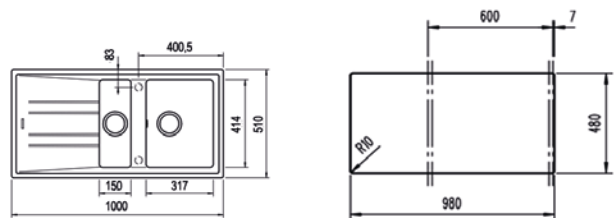

STONE 60 B-TG 1 1/2 B 1D AUTO MAESTRO

- Évier encastrable Tegrinite+
- 1 bac, 1 bac auxiliaire et égouttoir, réversible
- Surface hautement résistante aux impacts, aux températures élevées et aux changements brusques de température
- Résistance à la décoloration
- Surface non poreuse facile à nettoyer qui empêche la prolifération des bactéries
- 80 % de quartz et de résines
- Garniture de vidage pour commande excentrée 3 1/2" (115890003) avec trop-plein et siphon
- Dimensions des bacs LxlxP env. 317x414x200 et 150x414x140 mm
- Dimensions de la découpe Lxl env. 980x480 mm
- Meuble de 60 cm
- Trous de robinet pré-fraisés

ENCASTRÉ PAR-DESSUS