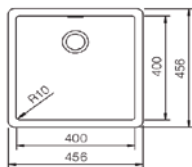

ENCASTRÉ PAR-DESSUS

SOUS PLAN

COULEUR  Dark Grey

Réf. : 115230049 | EAN : 8434778023732
€ 369

Dimensions Longueur 456 mm Largeur 456 mm

NOUVEAU

RADEA R10 40.40 M-TG MAESTRO

- Évier encastrable sous plan Tegrante+
- 1 bac
- Surface hautement résistante aux impacts, aux températures élevées et aux changements brusques de température
- Résistance à la décoloration
- Surface non poreuse facile à nettoyer qui empêche la prolifération des bactéries
- 80 % de quartz et de résines
- Garniture de vidage pour commande excentrée HelixPRO (115890027) avec trop-plein et siphon
- Dimensions des bacs LxIxP env. 400x400x200 mm
- Dimensions de la découpe voir les plans des dimensions
- Meuble de 50 cm