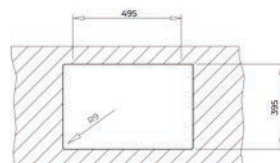

SOUS PLAN

COULEUR Blanc

Ref. : 115230053 | EAN : 8434778023770

€ 389

Dimensions Longueur 556 mm Largeur 456 mm