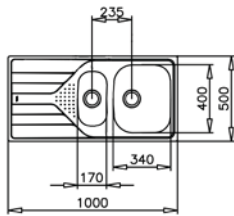

UNIVERSE 60 T-XP 1 1/2 B 1D TOTAL

- Évier en inox lisse 18/10
- 1 bac, 1 bac auxiliaire et égouttoir, réversible
- Garniture de vidage 3 1/2" (61001169) avec trop-plein et siphon (Garniture de vidage pour commande excentrée, voir accessoires spéciaux page 106)
- Épaisseur du matériau 0,7 mm
- Dimensions des bacs LxlxP env. 340x400x160 et 170x320x110 mm
- Dimensions de la découpe Lxl env. 980x480 mm
- Meuble de 60 cm
- Sans trou de robinet

UNIVERSE 60 T-XP 1B TOTAL

- Évier en inox lisse 18/10
- 1 bac
- Garniture de vidage 3 1/2" (61001113) avec trop-plein et siphon (Garniture de vidage pour commande excentrée, voir accessoires spéciaux page 106)
- Épaisseur du matériau 0,7 mm
- Dimensions du bac LxlxP env. 540x400x155 mm
- Dimensions de la découpe Lxl env. 580x490 mm
- Meuble de 60 cm
- Sans trou de robinet

COULEUR **Inox poli**

Réf. : 115140001 | EAN : 8434778015119
€ 319

Dimensions Longueur 1000 mm Largeur 500 mm

ACCESSOIRES RECOMMANDÉS

DISTRIBUTEUR DE SAVON CARRÉ
Réf. : 115890012
EAN : 8434778004786

PLANCHE À DÉCOUPER BAMBOU
Réf. : 115890015
EAN : 8434778011180

PASSOIRE UNIVERSELLE INOX
Réf. : 40199072
EAN : 8421152144237

COULEUR **Inox poli**

Réf. : 115010012 | EAN : 8434778015164
€ 259

Dimensions Longueur 600 mm Largeur 510 mm

ACCESSOIRES RECOMMANDÉS

DISTRIBUTEUR DE SAVON CARRÉ
Réf. : 115890012
EAN : 8434778004786

PLANCHE À DÉCOUPER BAMBOU
Réf. : 115890015
EAN : 8434778011180

PASSOIRE UNIVERSELLE INOX
Réf. : 40199072
EAN : 8421152144237