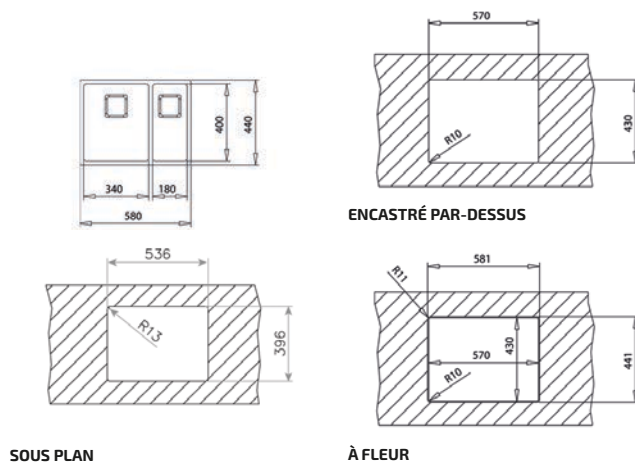

FLEXLINIA RS15 2B 580 MAESTRO

- Évier PureLine en inox lisse 18/10
- 2 bacs
- Possibilités d'installation 3 en 1 : encastré (haut), intégré à fleur du plan de travail ou sous plan
- Bac rayon de 15 mm pour un nettoyage facile
- Garniture de vidage 3 1/2" (61001279) avec trop-plein et siphon
- Épaisseur du matériau 1 mm
- Cache décoratif carré pour occulter élégamment l'orifice d'évacuation
- SilentSmart, 50 % de bruit en moins
- Dimensions des bacs LxIxP env. 340x400x200 et 180x400x200 mm
- Dimensions de la découpe voir les plans des dimensions
- Meuble de 60 cm

COULEUR **Inox poli**
Réf. : 115030009 | EAN : 8434778004359
€ 879
Dimensions Longueur 740 mm Largeur 440 mm

COULEUR **Inox poli**
Réf. : 115030010 | EAN : 8434778004366
€ 849
Dimensions Longueur 580 mm Largeur 440 mm