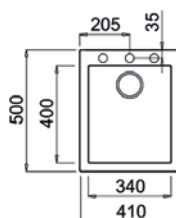

FORSQUARE 34.40 TG AUTO MAESTRO

- Évier encastrable Tegrinite+
- 1 bac
- Surface hautement résistante aux impacts, aux températures élevées et aux changements brusques de température
- Résistance à la décoloration
- Surface non poreuse facile à nettoyer qui empêche la prolifération des bactéries
- 80 % de quartz et de résines
- Garniture de vidage pour commande excentrée 3 1/2" (115890006) avec trop-plein et siphon
- Dimensions du bac LxlxP env. 340x400x200 mm
- Dimensions de la découpe Lxl env. 395x492 mm
- Meuble de 45 cm
- Trous de robinet pré-fraisés