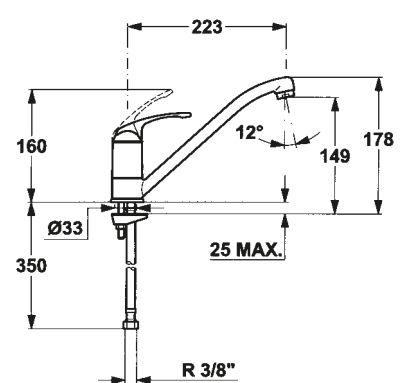

COULEUR

■ Chromé

Réf. : 469130200 | EAN : 8421152084724
€ 123