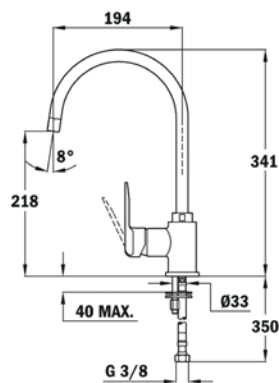

COULEUR

Chromé

Réf. : 559950200 | EAN: 8421152090237
€ 205