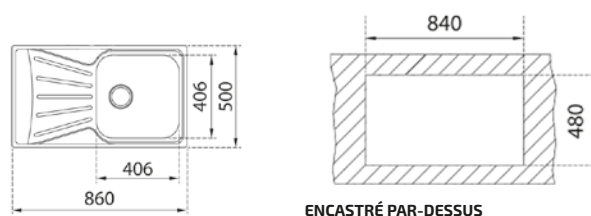

ÉVIERS ENCASTRABLES EN INOX

STARBRIGHT 60 E-XP 1 1/2 B 1D EASY

- Évier en inox lisse 18/10
- 1 bac, 1 bac auxiliaire et égouttoir, réversible
- Garniture de vidage 3 1/2" (61001169) avec trop-plein et siphon (Garniture de vidage pour commande excentrée, voir accessoires spéciaux page 106)
- Épaisseur du matériau 0,6 mm
- Dimensions des bacs LxlxP env. 340x400x160 et 170x320x100 mm
- Dimensions de la découpe Lxl env. 960x480 mm
- Meuble de 60 cm
- Sans trou de robinet

STARBRIGHT 50 E-XP 1 B 1D EASY

- Évier en inox lisse 18/10
- 1 bac et égouttoir, réversible
- Garniture de vidage 3 1/2" (61001113) avec trop-plein et siphon (Garniture de vidage pour commande excentrée, voir accessoires spéciaux page 106)
- Épaisseur du matériau 0,6 mm
- Dimensions du bac LxlxP env. 406x406x170 mm
- Dimensions de la découpe Lxl env. 840x480 mm
- Meuble de 50 cm
- Sans trou de robinet