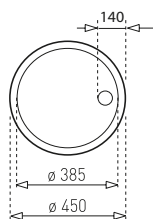

ENCASTRÉ PAR-DESSUS