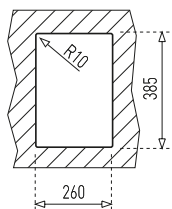

E 1B

Easy

- Évier en inox lisse 18/10
- 1 bac
- 1 1/2" garniture de vidage (61001300)
- Épaisseur du matériau 0,5 mm
- Dimensions du bac LxPxP env. 240x370x150 mm
- Dimensions de la découpe LxL env. 260x385 mm
- Meuble de 30 cm