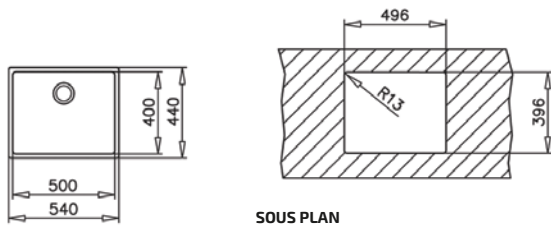

ENCASTRÉ PAR-DESSUS

À FLEUR

COULEUR  **Inox poli**

Réf. : 115000057 | EAN: 8434778019629
€ 519

Dimensions Longueur 504 mm Largeur 514 mm

BE LINEA RS15 50.40 MAESTRO

- Évier PureLine sous plan en inox lisse 18/10
- 1 bac
- Installation sous plan
- Bac rayon de 15 mm pour un nettoyage facile
- Garniture de vidage 3 1/2" (61001285) avec trop-plein et siphon (Garniture de vidage pour commande excentrée, voir accessoires spéciaux page 106)
- Épaisseur du matériau 1 mm
- SilentSmart, 50 % de bruit en moins
- Dimensions du bac LxlxP env. 500x400x200 mm
- Dimensions de la découpe Lxl env. 496x396 mm
- Meuble de 60 cm