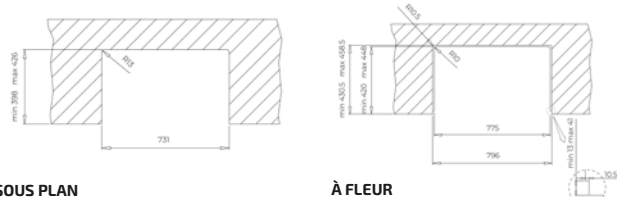

ENCASTRÉ PAR-DESSUS

SOUS PLAN

À FLEUR

COULEUR **Inox poli**

Réf. : 115000056 | EAN: 8434778019230

€ 1399

Dimensions Longueur 795 mm Largeur 468 mm