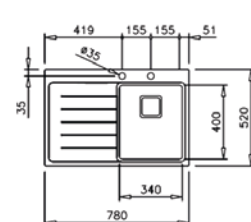

ENCASTRÉ PAR-DESSUS

COULEUR Inox poli

Réf. : 115100009 | EAN : 8434778004663

€ 719

Dimensions Longueur 780 mm Largeur 520 mm

ACCESSOIRES RECOMMANDÉS

SET DE CUISINE
Réf. : 40199270
EAN : 8421152145357

PLANCHE À DÉCOUPER BAMBOU
Réf. : 40199236
EAN : 8421152143667

DISTRIBUTEUR DE
SAVON CARRÉ
Réf. : 115890012
EAN : 8434778004786

PASSOIRE UNIVERSELLE
INOX
Réf. : 40199072
EAN : 8421152144237