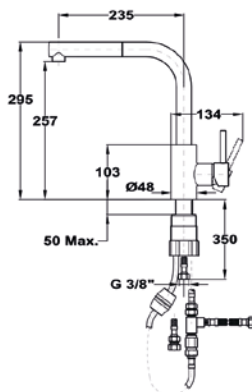

COULEUR

■ Chromé

Réf. : 116020002 | EAN : 8434778003178
€ 289