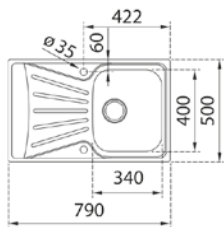

PLANCHE À DÉCOUPER BAMBOU
Réf. : 115890015
EAN : 8434778011180

PASSOIRE UNIVERSELLE INOX
Réf. : 40199072
EAN : 8421152144237

STARBRIGHT 45 E-XP 1B 1D AUTO

EASY

- Évier en inox lisse 18/10
- 1 bac et égouttoir, réversible
- Garniture de vidage pour commande excentrée (61001192) avec trop-plein et siphon
- Épaisseur du matériau 0,6 mm
- Dimensions du bac LxlxP env. 340x400x160 mm
- Dimensions de la découpe Lxl env. 770x480 mm
- Meuble de 45 cm
- 2 trous de robinet

STARBRIGHT 45 E-XP 1B 1D

EASY

- Évier en inox lisse 18/10
- 1 bac et égouttoir, réversible
- Garniture de vidage 3 1/2" (61001113) avec trop-plein et siphon (Garniture de vidage pour commande excentrée, voir accessoires spéciaux page 106)
- Épaisseur du matériau 0,6 mm
- Dimensions du bac LxlxP env. 340x400x160 mm
- Dimensions de la découpe Lxl env. 770x480 mm
- Meuble de 45 cm
- Sans trou de robinet