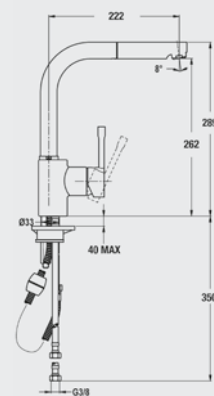

COULEUR

Réf. : 239381200 | EAN : 8421152086995
€ 279