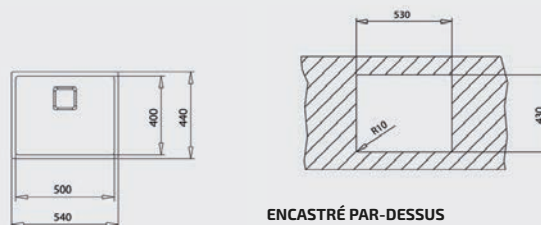

ENCASTRÉ PAR-DESSUS

SOUS PLAN

À FLEUR

COULEUR Laiton

Réf. : 115000023 | EAN : 8434778004700
€ 1029

Dimensions Longueur 540 mm Largeur 440 mm

ACCESSOIRES RECOMMANDÉS

PLANCHE À DÉCOUPER BAMBOU
Réf. : 115890015
EAN : 8434778011180