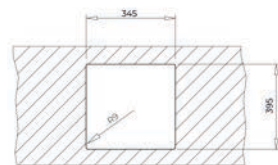

SOUS PLAN

COULEUR Blanc

Réf. : 115230047 | EAN : 8434778023718

€ 349

Dimensions Longueur 406 mm Largeur 456 mm