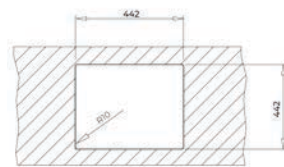

ENCASTRÉ PAR-DESSUS

SOUS PLAN

COULEUR  Dark Grey

Réf. : 115230049 | EAN : 8434778023732
€ 369

Dimensions Longueur 456 mm Largeur 456 mm

NOUVEAU

RADEA R10 40.40 M-TG MAESTRO

- Évier encastrable sous plan Tegrante+
- 1 bac
- Surface hautement résistante aux impacts, aux températures élevées et aux changements brusques de température
- Résistance à la décoloration
- Surface non poreuse facile à nettoyer qui empêche la prolifération des bactéries
- 80 % de quartz et de résines
- Garniture de vidage pour commande excentrée HelixPRO (115890027) avec trop-plein et siphon
- Dimensions des bacs LxIxP env. 400x400x200 mm
- Dimensions de la découpe voir les plans des dimensions
- Meuble de 50 cm