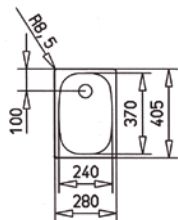

E 1B

Easy

- Évier en inox lisse 18/10
- 1 bac
- 1 1/2" garniture de vidage (61001300)
- Épaisseur du matériau 0,5 mm
- Dimensions du bac LxPxP env. 240x370x150 mm
- Dimensions de la découpe LxL env. 260x385 mm
- Meuble de 30 cm