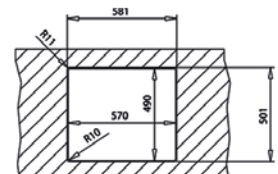

ENCASTRÉ PAR-DESSUS

À FLEUR