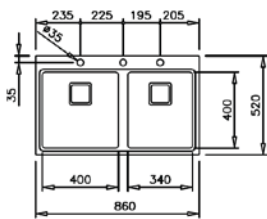

ZENIT RS15 2B 86 AUTO PRO MAESTRO

- Évier PureLine en inox lisse 18/10
- 2 bacs
- Bac rayon de 15 mm pour un nettoyage facile
- Garniture de vidage pour commande excentrée 3 1/2" (61001274) avec trop-plein et siphon
- Épaisseur du matériau 1 mm
- Cache décoratif carré pour occulter élégamment l'orifice d'évacuation
- SilentSmart, 50 % de bruit en moins
- Dimensions des bacs LxlxP env. 400x400x200 et 340x400x200 mm
- Dimensions de la découpe Lxl env. 844x504 mm
- Meuble de 90 cm
- 3 trous de robinet

ENCASTRÉ PAR-DESSUS

ZENIT RS15 1B AUTO MAESTRO

- Évier PureLine en inox lisse 18/10
- 1 bac
- Bac rayon de 15 mm pour un nettoyage facile
- Garniture de vidage pour commande excentrée 3 1/2" (61001273) avec trop-plein et siphon
- Épaisseur du matériau 1 mm
- Cache décoratif carré pour occulter élégamment l'orifice d'évacuation
- SilentSmart, 50 % de bruit en moins
- Dimensions du bac LxlxP env. 500x400x200 mm
- Dimensions de la découpe Lxl env. 584x504 mm
- Meuble de 60 cm
- 2 trous de robinet