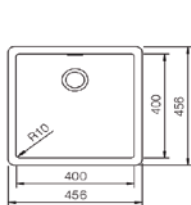

ENCASTRÉ PAR-DESSUS