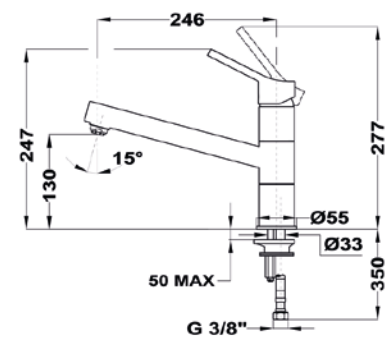

COULEUR

■ Chromé

Réf. : 116030015 | EAN : 8434778003086
€ 229