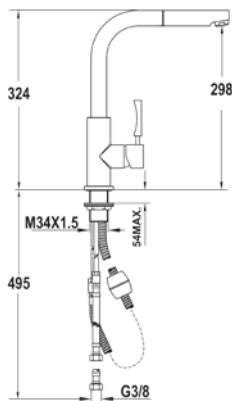

COULEUR

 Chromé

Réf. : 509830200 | EAN : 8421152112731

€ 559

INX 938 MAESTRO

- Robinet de cuisine monocommande Inox AISI 304
- Bec pivotant
- Douchette extractible
- Aérateur anti-calcaire
- Tuyaux flexibles 3/8"