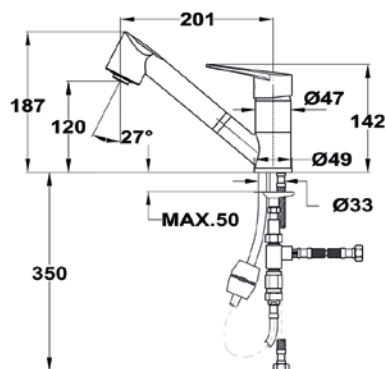

COULEUR

■ Chromé

Réf. : 116040001 | EAN : 8434778003161
€ 259