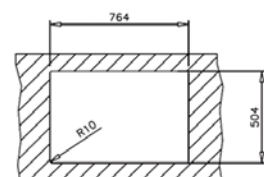

ENCASTRÉ PAR-DESSUS

COULEUR Inox poli

Réf. : 115100009 | EAN : 8434778004663

€ 719

Dimensions Longueur 780 mm Largeur 520 mm

ACCESSOIRES RECOMMANDÉS

SET DE CUISINE
Réf. : 40199270
EAN : 8421152145357

PLANCHE À DÉCOUPER BAMBOU
Réf. : 40199236
EAN : 8421152143667

DISTRIBUTEUR DE
SAVON CARRÉ
Réf. : 115890012
EAN : 8434778004786

PASSOIRE UNIVERSELLE
INOX
Réf. : 40199072
EAN : 8421152144237