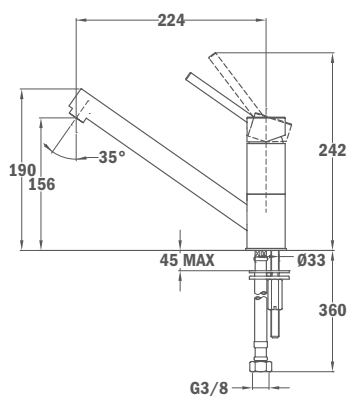

COULEUR

■ Chromé

Réf. : 509780200 | EAN : 8421152084816
€ 319

COULEUR

■ Chromé

Réf. : 509130200 | EAN : 8421152084809
€ 199