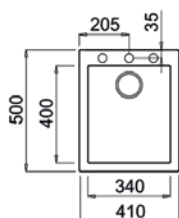

FORSQUARE 34.40 TG AUTO MAESTRO

- Évier encastrable Tegrinite+
- 1 bac
- Surface hautement résistante aux impacts, aux températures élevées et aux changements brusques de température
- Résistance à la décoloration
- Surface non poreuse facile à nettoyer qui empêche la prolifération des bactéries
- 80 % de quartz et de résines
- Garniture de vidage pour commande excentrée 3 1/2" (115890006) avec trop-plein et siphon
- Dimensions du bac LxlxP env. 340x400x200 mm
- Dimensions de la découpe Lxl env. 395x492 mm
- Meuble de 45 cm
- Trous de robinet pré-fraisés

ENCASTRÉ PAR-DESSUS