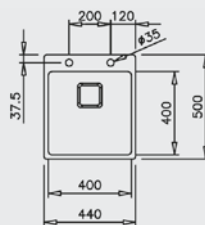

PLANCHE À DÉCOUPER BAMBOU
Réf. : 115890015
EAN : 8434778011180

PASSOIRE UNIVERSELLE INOX
Réf. : 40199072
EAN : 8421152144237

FORLINEA RS15 40.40 AUTO MAESTRO

- Évier PureLine en inox lisse 18/10
- 1 bac
- Possibilités d'installation 2 en 1 : encastré (haut) ou intégré à fleur du plan de travail
- Bac rayon de 15 mm pour un nettoyage facile
- Garniture de vidage pour commande excentrée 3 1/2" (61001273) avec trop-plein et siphon
- Épaisseur du matériau 1 mm
- Cache décoratif carré pour occulter élégamment l'orifice d'évacuation
- SilentSmart, 50 % de bruit en moins
- Dimensions du bac LxIxP env. 400x400x200 mm
- Dimensions de la découpe voir les plans des dimensions
- Meuble de 50 cm
- 2 trous de robinet