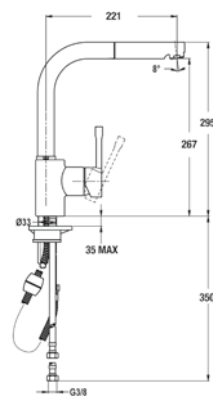

COULEUR

Réf. : 749380200 | EAN : 8421152101995
€ 639

ARK 938 I MAESTRO

- Robinet de cuisine monocommande
- Bec pivotant
- Douchette extractible
- Aérateur anti-calcaire
- Tuyaux flexibles 3/8"

COULEUR

Réf. : 239381201 | EAN : 8421152134191
€ 449