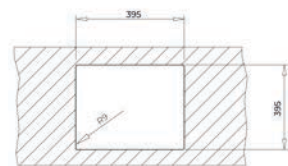

SOUS PLAN

COULEUR Carbon

Réf. : 115230048 | EAN : 8434778023725
€ 369

Dimensions Longueur 456 mm Largeur 456 mm