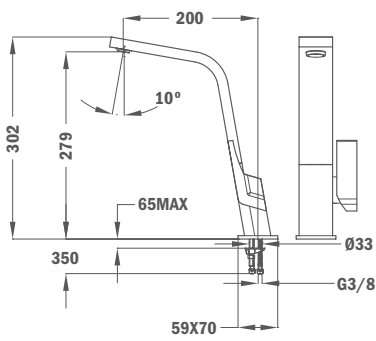

COULEUR

Chromé

Réf. : 339150200 | EAN : 8421152090381
€ 509

COULEUR

Blanc

Réf. : 33915020W | EAN : 8421152091357
€ 569

COULEUR

Noir

Réf. : 33915020N | EAN : 8421152091364
€ 569