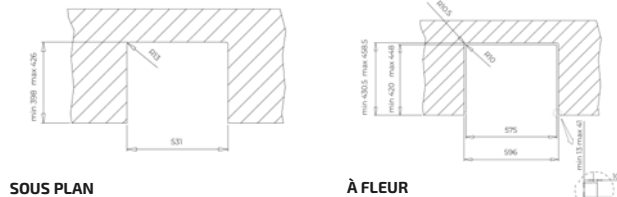

ENCASTRÉ PAR-DESSUS

SOUS PLAN

À FLEUR

COULEUR **Inox poli**

Réf. : 115000055 | EAN: 8434778019223

€ 1299

Dimensions Longueur 595 mm Largeur 468 mm