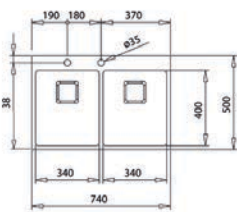

- Évier PureLine en inox lisse 18/10
- 2 bacs
- Possibilités d'installation 2 en 1 : encastré (haut) ou intégré à fleur du plan de travail
- Bac rayon de 15 mm pour un nettoyage facile
- Garniture de vidage pour commande excentrée 3 1/2" (61001288) avec trop-plein et siphon
- Épaisseur du matériau 1 mm
- Cache décoratif carré pour occulter élégamment l'orifice d'évacuation
- SilentSmart, 50 % de bruit en moins
- Dimensions des bacs LxPx env. 340x400x200 et 340x400x200 mm
- Dimensions de la découpe voir les plans des dimensions
- Meuble de 80 cm
- 2 trous de robinet