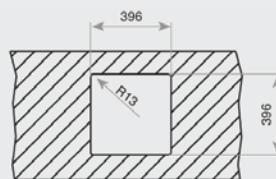

SOUS PLAN

À FLEUR