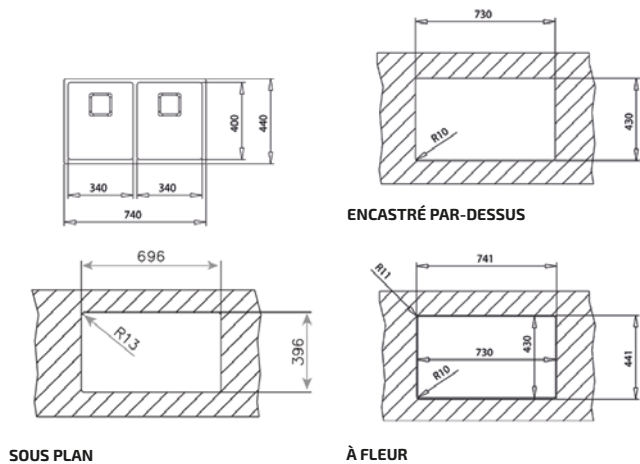

FLEXLINIA RS15 2B 580 MAESTRO

- Évier PureLine en inox lisse 18/10
- 2 bacs
- Possibilités d'installation 3 en 1 : encastré (haut), intégré à fleur du plan de travail ou sous plan
- Bac rayon de 15 mm pour un nettoyage facile
- Garniture de vidage 3 1/2" (61001279) avec trop-plein et siphon
- Épaisseur du matériau 1 mm
- Cache décoratif carré pour occulter élégamment l'orifice d'évacuation
- SilentSmart, 50 % de bruit en moins
- Dimensions des bacs LxIxP env. 340x400x200 et 180x400x200 mm
- Dimensions de la découpe voir les plans des dimensions
- Meuble de 60 cm

COULEUR **Inox poli**
Réf. : 115030009 | EAN : 8434778004359
€ 879
Dimensions Longueur 740 mm Largeur 440 mm

COULEUR **Inox poli**
Réf. : 115030010 | EAN : 8434778004366
€ 849
Dimensions Longueur 580 mm Largeur 440 mm