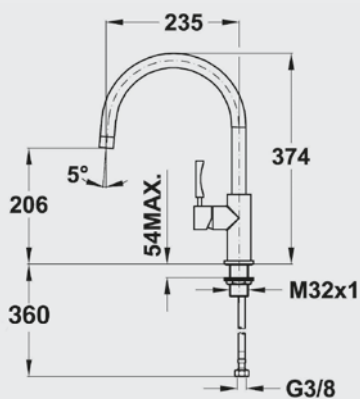

COULEUR

Réf. : 749150200 | EAN : 8421152082096
€ 439