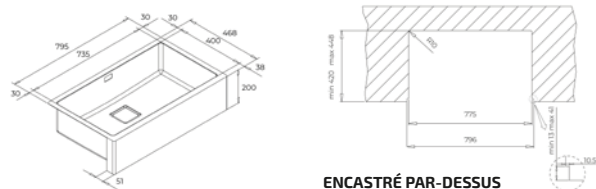

- Évier PureLine en inox lisse 18/10
- 1 bac
- Possibilités d'installation 3 en 1 : encastré (haut), intégré à fleur du plan de travail ou sous plan
- Bac rayon de 15 mm pour un nettoyage facile
- Garniture de vidage 3 1/2" (61001278) avec trop-plein et siphon (Garniture de vidage commande excentrique, voir accessoires spéciaux page 106)
- Épaisseur du matériau 1 mm
- Cache décoratif carré pour occulter élégamment l'orifice d'évacuation
- SilentSmart, 50 % de bruit en moins
- Dimension de bac LxlxP env. 735x400x200
- Dimensions de la découpe voir les plans des dimensions
- Meuble de 80 cm