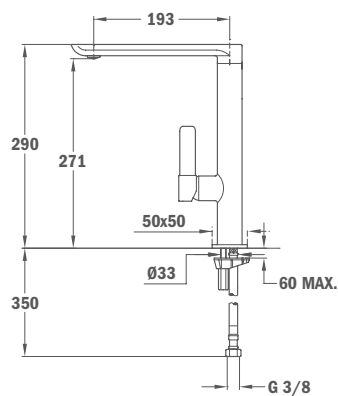

COULEUR

Ref. : 629150200 | EAN : 8421152112700
€ 349