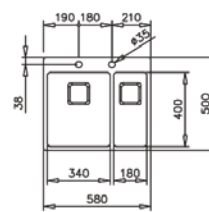

FORLINEA RS15 2B 580 AUTO MAESTRO

- Évier PureLine en inox lisse 18/10
- 2 bacs
- Possibilités d'installation 2 en 1 : encastré (haut) ou intégré à fleur du plan de travail
- Bac rayon de 15 mm pour un nettoyage facile
- Garniture de vidage pour commande excentrée 3 1/2" (61001288) avec trop-plein et siphon
- Épaisseur du matériau 1 mm
- Cache décoratif carré pour occulter élégamment l'orifice d'évacuation
- SilentSmart, 50 % de bruit en moins
- Dimensions des bacs LxPx env. 340x400x200 et 180x400x200 mm
- Dimensions de la découpe voir les plans des dimensions
- Meuble de 60 cm
- 2 trous de robinet