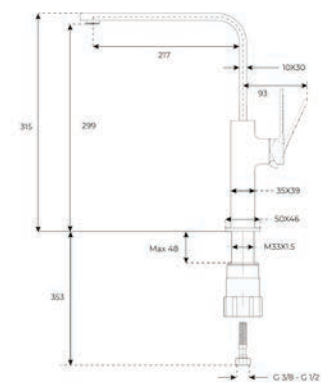

COULEUR

Ref. : 629150200 | EAN : 8421152112700
€ 349

NOUVEAU

BROOKLYN BKY 915
TOTAL

- Robinet de cuisine monocommande
- Bec pivotant
- Aérateur anti-calcaire
- Tuyaux flexibles 3/8"

Voir les éviers design Brooklyn correspondants à partir de la page 45.