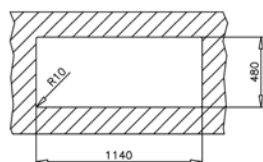

ENCASTRÉ PAR-DESSUS

UNIVERSE 80 T-XP 2B

TOTAL

- Évier en inox lisse 18/10
- 2 bacs
- Garniture de vidage 3 1/2" (61001166) avec trop-plein et siphon (Garniture de vidage pour commande excentrée, voir accessoires spéciaux page 106)
- Épaisseur du matériau 0,7 mm
- Dimensions des bacs LxlxP env. 340 400x170 et 340x400x170 mm
- Dimensions de la découpe Lxl env. 770x480 mm
- Meuble de 80 cm
- Sans trou de robinet