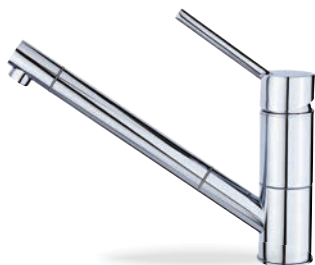

Réf. : 559950201 | EAN: 8421152134764
€ 359

NOUVEAU

SP 995

TOTAL

- Robinet de cuisine monocommande
- Bec pivotant
- Aérateur anti-calcaire
- Tuyaux flexibles 3/8"

COULEUR

Chromé

Réf. : 559950200 | EAN: 8421152090237
€ 205