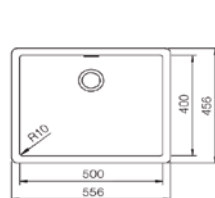

NOUVEAU

RADEA R10 50.40 M-TG MAESTRO

- Évier encastrable sous plan Tegrante+
- 1 bac
- Surface hautement résistante aux impacts, aux températures élevées et aux changements brusques de température
- Résistance à la décoloration
- Surface non poreuse facile à nettoyer qui empêche la prolifération des bactéries
- 80 % de quartz et de résines
- Garniture de vidage pour commande excentrée HelixPRO (115890027) avec trop-plein et siphon
- Dimensions des bacs LxPx env. 500x400x200 mm
- Dimensions de la découpe voir les plans des dimensions
- Meuble de 60 cm

COULEUR Carbon

Réf. : 115230051 | EAN : 8434778007275

€ 389

Dimensions Longueur 556 mm Largeur 456 mm

NOUVEAU

RADEA R10 50.40 M-TG MAESTRO

- Évier encastrable sous plan Tegrante+
- 1 bac
- Surface hautement résistante aux impacts, aux températures élevées et aux changements brusques de température
- Résistance à la décoloration
- Surface non poreuse facile à nettoyer qui empêche la prolifération des bactéries
- 80 % de quartz et de résines
- Garniture de vidage pour commande excentrée HelixPRO (115890027) avec trop-plein et siphon
- Dimensions des bacs LxPx env. 500x400x200 mm
- Dimensions de la découpe voir les plans des dimensions
- Meuble de 60 cm

COULEUR Dark Grey

Réf. : 115230052 | EAN : 8434778023763

€ 389

Dimensions Longueur 556 mm Largeur 456 mm