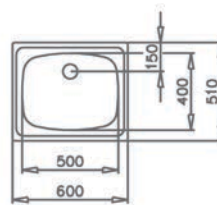

UNIVERSE 60 T-XP 1 1/2 B 1D TOTAL

- Évier en inox lisse 18/10
- 1 bac, 1 bac auxiliaire et égouttoir, réversible
- Garniture de vidage 3 1/2" (61001169) avec trop-plein et siphon (Garniture de vidage pour commande excentrée, voir accessoires spéciaux page 106)
- Épaisseur du matériau 0,7 mm
- Dimensions des bacs LxlxP env. 340x400x160 et 170x320x110 mm
- Dimensions de la découpe Lxl env. 980x480 mm
- Meuble de 60 cm
- Sans trou de robinet

UNIVERSE 60 T-XP 1B TOTAL

- Évier en inox lisse 18/10
- 1 bac
- Garniture de vidage 3 1/2" (61001113) avec trop-plein et siphon (Garniture de vidage pour commande excentrée, voir accessoires spéciaux page 106)
- Épaisseur du matériau 0,7 mm
- Dimensions du bac LxlxP env. 540x400x155 mm
- Dimensions de la découpe Lxl env. 580x490 mm
- Meuble de 60 cm
- Sans trou de robinet

ENCASTRÉ PAR-DESSUS

COULEUR **Inox poli**

Réf. : 115140001 | EAN : 8434778015119
€ 319

Dimensions Longueur 1000 mm Largeur 500 mm

ACCESSOIRES RECOMMANDÉS

DISTRIBUTEUR DE SAVON CARRÉ
Réf. : 115890012
EAN : 8434778004786

PLANCHE À DÉCOUPER BAMBOU
Réf. : 115890015
EAN : 8434778011180

PASSOIRE UNIVERSELLE INOX
Réf. : 40199072
EAN : 8421152144237

COULEUR **Inox poli**

Réf. : 115010012 | EAN : 8434778015164
€ 259

Dimensions Longueur 600 mm Largeur 510 mm

ACCESSOIRES RECOMMANDÉS

DISTRIBUTEUR DE SAVON CARRÉ
Réf. : 115890012
EAN : 8434778004786

PLANCHE À DÉCOUPER BAMBOU
Réf. : 115890015
EAN : 8434778011180

PASSOIRE UNIVERSELLE INOX
Réf. : 40199072
EAN : 8421152144237