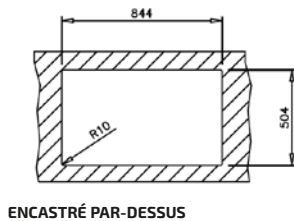

DISTRIBUTEUR DE
SAVON CARRÉ
Réf. : 115890012
EAN : 8434778004786

PASSOIRE UNIVERSELLE
INOX
Réf. : 40199072
EAN : 8421152144237

ZENIT RS15 2B 86 AUTO PRO MAESTRO

- Évier PureLine en inox lisse 18/10
- 2 bacs
- Bac rayon de 15 mm pour un nettoyage facile
- Garniture de vidage pour commande excentrée 3 1/2" (61001274) avec trop-plein et siphon
- Épaisseur du matériau 1 mm
- Cache décoratif carré pour occulter élégamment l'orifice d'évacuation
- SilentSmart, 50 % de bruit en moins
- Dimensions des bacs LxlxP env. 400x400x200 et 340x400x200 mm
- Dimensions de la découpe Lxl env. 844x504 mm
- Meuble de 90 cm
- 3 trous de robinet