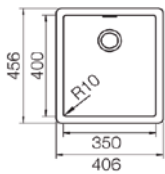

ENCASTRÉ PAR-DESSUS