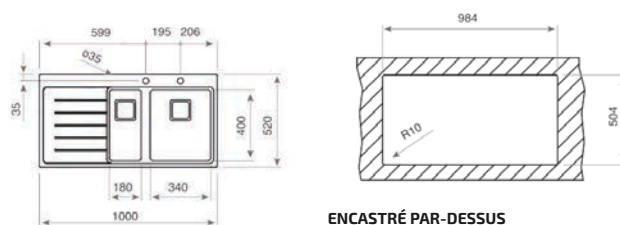

DISTRIBUTEUR DE SAVON CARRÉ
Réf. : 115890012
EAN : 8434778004786

PASSOIRE UNIVERSELLE INOX
Réf. : 40199072
EAN : 8421152144237

ZENIT RS15 1 1/2 B 1D L AUTO MAESTRO

- Évier PureLine en inox lisse 18/10
- 1 bac, 1 bac auxiliaire et égouttoir, gauche (bac droit)
- Bac rayon de 15 mm pour un nettoyage facile
- Garniture de vidage pour commande excentrée 3 1/2" (61001274) avec trop-plein et siphon
- Épaisseur du matériau 1 mm
- Cache décoratif carré pour occulter élégamment l'orifice d'évacuation
- SilentSmart, 50 % de bruit en moins
- Dimensions des bacs LxlxP env. 340x400x200 et 180x400x140 mm
- Dimensions de la découpe Lxl env. 984x504 mm
- Meuble de 80 cm
- 2 trous de robinet