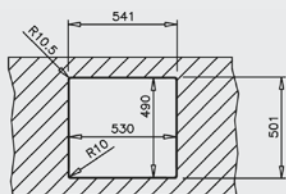

À FLEUR

COULEUR Inox poli

Réf. : 115000017 | EAN : 8434778004465
€ 719

Dimensions Longueur 540 mm Largeur 500 mm

ACCESSOIRES RECOMMANDÉS