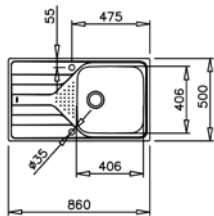

ÉVIERS ENCASTRABLES EN INOX

UNIVERSE 50 T-XP 1B 1D PLUS AUTO TOTAL

- Évier en inox lisse 18/10
- 1 bac et égouttoir, réversible
- Garniture de vidage pour commande excentrée 3 1/2" (61001192) avec trop-plein et siphon
- Épaisseur du matériau 0,8 mm
- Dimensions du bac LxlxP env. 406x406x195 mm
- Dimensions de la découpe Lxl env. 840x480 mm
- Meuble de 50 cm
- 2 trous de robinet