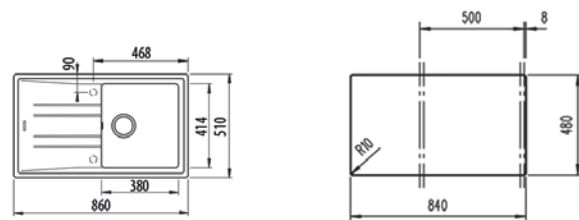

STONE 50 B-TG 1B 1D AUTO MAESTRO

- Évier encastrable Tegr granite+
- 1 bac et égouttoir, réversible
- Surface hautement résistante aux impacts, aux températures élevées et aux changements brusques de température
- Résistance à la décoloration
- Surface non poreuse facile à nettoyer qui empêche la prolifération des bactéries
- 80 % de quartz et de résines
- Garniture de vidage pour commande excentrée 3 1/2" (115890001) avec trop-plein et siphon
- Dimensions du bac LxlxP env. 380x414x200 mm
- Dimensions de la découpe Lxl env. 840x480 mm
- Meuble de 50 cm
- Trous de robinet pré-fraisés

ENCASTRÉ PAR-DESSUS