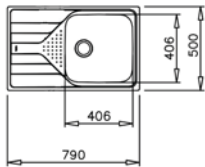

ENCASTRÉ PAR-DESSUS