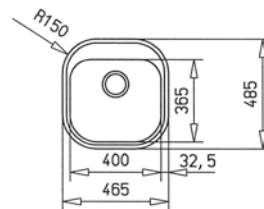

ENCASTRÉ PAR-DESSUS

COULEUR Inox poli

Réf. : 12131020 | EAN : 8421152115169
€ 399

Dimensions Longueur 804 mm Largeur 504 mm

ACCESSOIRES DE SÉRIE

PASSOIRE UNIVERSELLE INOX
Réf. : 40199058

ACCESSOIRES RECOMMANDÉS

PLANCHE À DÉCOUPER BAMBOU
Réf. : 115890015
EAN : 8434778011180

COULEUR Inox poli

Réf. : 10107007 | EAN : 8421152028070
€ 135

Dimensions Longueur 465 mm Largeur 485 mm

ACCESSOIRES RECOMMANDÉS

PASSOIRE UNIVERSELLE INOX
Réf. : 40199072
EAN : 8421152144237