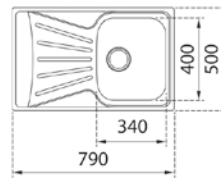

STARBRIGHT 45 E-XP 1B 1D AUTO

EASY

- Évier en inox lisse 18/10
- 1 bac et égouttoir, réversible
- Garniture de vidage pour commande excentrée (61001192) avec trop-plein et siphon
- Épaisseur du matériau 0,6 mm
- Dimensions du bac LxlxP env. 340x400x160 mm
- Dimensions de la découpe Lxl env. 770x480 mm
- Meuble de 45 cm
- 2 trous de robinet

STARBRIGHT 45 E-XP 1B 1D

EASY

- Évier en inox lisse 18/10
- 1 bac et égouttoir, réversible
- Garniture de vidage 3 1/2" (61001113) avec trop-plein et siphon (Garniture de vidage pour commande excentrée, voir accessoires spéciaux page 106)
- Épaisseur du matériau 0,6 mm
- Dimensions du bac LxlxP env. 340x400x160 mm
- Dimensions de la découpe Lxl env. 770x480 mm
- Meuble de 45 cm
- Sans trou de robinet

ENCASTRÉ PAR-DESSUS

COULEUR **Inox poli**

Réf. : 115120022 | EAN : 8434778015508
€ 249

Dimensions Longueur 790 mm Largeur 500 mm

ACCESSOIRES RECOMMANDÉS

DISTRIBUTEUR DE SAVON CARRÉ
Réf. : 115890012
EAN : 8434778004786

PLANCHE À DÉCOUPER BAMBOU
Réf. : 115890015
EAN : 8434778011180

PASSOIRE UNIVERSELLE INOX
Réf. : 40199072
EAN : 8421152144237

COULEUR **Inox poli**

Réf. : 115120033 | EAN : 8434778015775
€ 225

Dimensions Longueur 790 mm Largeur 500 mm

ACCESSOIRES RECOMMANDÉS

DISTRIBUTEUR DE SAVON CARRÉ
Réf. : 115890012
EAN : 8434778004786

PLANCHE À DÉCOUPER BAMBOU
Réf. : 115890015
EAN : 8434778011180

PASSOIRE UNIVERSELLE INOX
Réf. : 40199072
EAN : 8421152144237