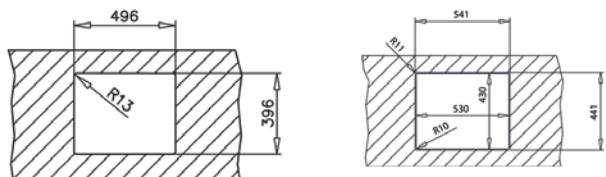

ENCASTRÉ PAR-DESSUS

À FLEUR

SOUS PLAN

COULEUR **Inox matt**

Réf. : 115000046 | EAN : 8434778015539
€ 799

Dimensions Longueur 540 mm Largeur 440 mm

ACCESSOIRES RECOMMANDÉS

PLANCHE À DÉCOUPER BAMBOU
Réf. : 115890015
EAN : 8434778011180