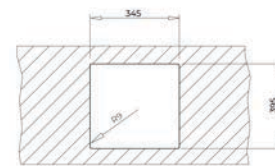

SOUS PLAN

COULEUR Dark Grey

Réf. : 115230046 | EAN : 8434778023701

€ 349

Dimensions Longueur 406 mm Largeur 456 mm