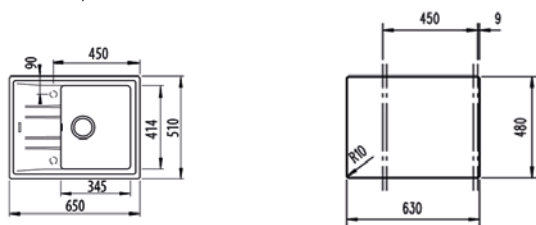

- Évier encastrable Tegrinite+
- 1 bac et égouttoir, réversible
- Surface hautement résistante aux impacts, aux températures élevées et aux changements brusques de température
- Résistance à la décoloration
- Surface non poreuse facile à nettoyer qui empêche la prolifération des bactéries
- 80 % de quartz et de résines
- Garniture de vidage pour commande excentrée 3 1/2" (115890001) avec trop-plein et siphon
- Dimensions du bac LxlxP env. 345x414x200 mm
- Dimensions de la découpe Lxl env. 630x480 mm
- Meuble de 45 cm
- Trous de robinet pré-fraisés