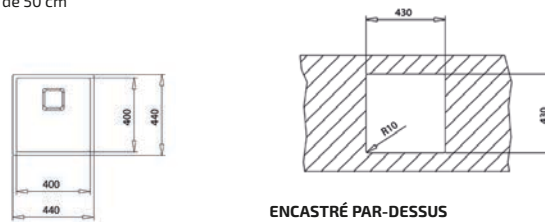

FLEXLINEA RS15 40.40 PURECLEAN MAESTRO

- Évier PureLine en inox lisse 18/10
- 1 bac
- Possibilités d'installation 3 en 1 : encastré (haut), intégré à fleur du plan de travail ou sous plan
- Bac rayon de 15 mm pour un nettoyage facile
- Garniture de vidage 3 1/2" (61001278) avec trop-plein et siphon (Garniture de vidage pour commande excentrée, voir accessoires spéciaux page 106)
- Épaisseur du matériau 1 mm
- Cache décoratif carré pour occulter élégamment l'orifice d'évacuation
- SilentSmart, 50 % de bruit en moins
- Dimensions du bac LxPxP env. 400x400x200 mm
- Dimensions de la découpe voir les plans des dimensions
- Meuble de 50 cm