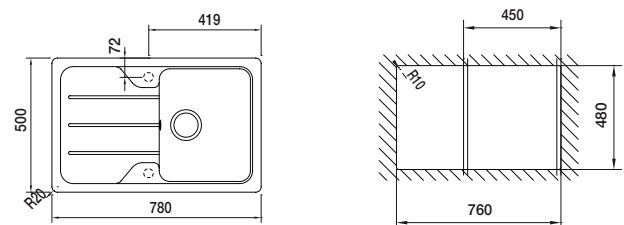

ENCASTRÉ PAR-DESSUS

COULEUR Carbon

Réf. : 40144512 | EAN : 8421152128473
€ 419

Dimensions Longueur 860 mm Largeur 500 mm

ACCESSOIRES RECOMMANDÉS

ÉGOUTTOIR PLIABLE MULTIFONCTION
Réf. : 40199260
EAN : 8421152102190

COULEUR Carbon

Réf. : 40144523 | EAN : 8421152149812
€ 389

Dimensions Longueur 780 mm Largeur 500 mm

ACCESSOIRES RECOMMANDÉS

ÉGOUTTOIR PLIABLE MULTIFONCTION
Réf. : 40199260
EAN : 8421152102190