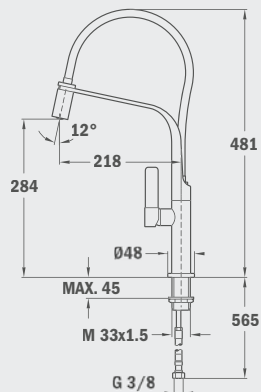

Réf. : 629990200 | EAN : 8421152131565

€ 389

FO 997 FN

TOTAL

- Robinet de cuisine monocommande
- Bec pivotant et flexible
- Douchette à main
- Aérateur anti-calcaire
- Tuyaux flexibles 3/8"

COULEUR

Chromé/Noir