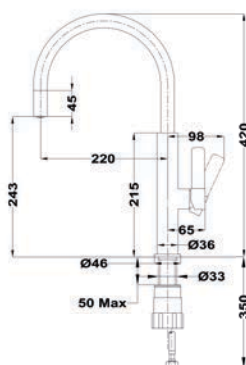

COULEUR

Ref. : 116030022 | EAN : 8434778002096
€ 229

COULEUR

Ref. : 116030035 | EAN : 8434778009262
€ 269

COULEUR

Ref. : 116030034 | EAN : 8434778009255
€ 269