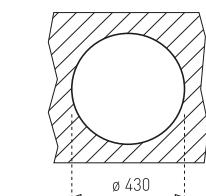

ENCASTRÉ PAR-DESSUS