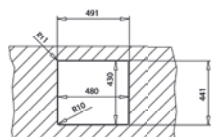

À FLEUR

COULEUR **Inox poli**

Réf. : 115000013 | EAN : 8434778004397
€ 489

Dimensions Longueur 490 mm Largeur 440 mm

ACCESSOIRES RECOMMANDÉS

DISTRIBUTEUR DE SAVON CARRÉ
Réf. : 115890012
EAN : 8434778004786

PLANCHE À DÉCOUPER BAMBOU
Réf. : 115890015
EAN : 8434778011180

PASSOIRE UNIVERSELLE INOX
Réf. : 40199072
EAN : 8421152144237