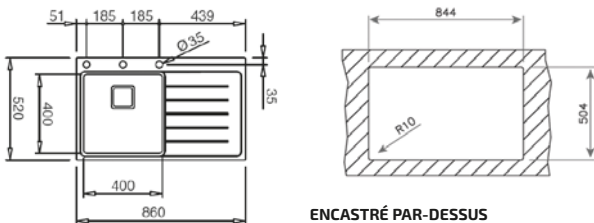

DISTRIBUTEUR DE SAVON CARRÉ
Réf. : 115890012
EAN : 8434778004786

PASSOIRE UNIVERSELLE INOX
Réf. : 40199072
EAN : 8421152144237

ZENIT RS15 1B 1D R 86 AUTO PRO MAESTRO

- Évier PureLine en inox lisse 18/10
- 1 bac et égouttoir droit (bac gauche)
- Bac rayon de 15 mm pour un nettoyage facile
- Garniture de vidage pour commande excentrée 3 1/2" (61001273) avec trop-plein et siphon
- Épaisseur du matériau 1 mm
- Cache décoratif carré pour occulter élégamment l'orifice d'évacuation
- SilentSmart, 50 % de bruit en moins
- Dimensions du bac LxlxP env. 400x400x200 mm
- Dimensions de la découpe Lxl env. 844x504 mm
- Meuble de 50 cm
- 3 trous de robinet