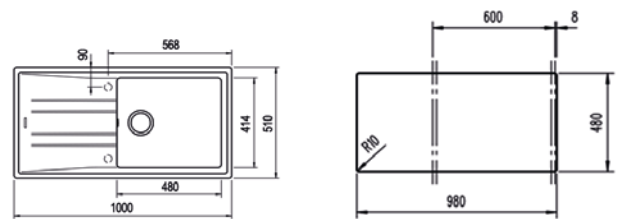

ENCASTRÉ PAR-DESSUS

COULEUR Carbon

Réf. : 115330008 | EAN : 8434778006162
€ 489

Dimensions Longueur 1000 mm Largeur 510 mm

ACCESSOIRES RECOMMANDÉS

ÉGOUTTOIR PLIABLE MULTIFONCTION
Réf. : 40199260
EAN : 8421152102190

COULEUR Metallic Grey

Réf. : 115330007 | EAN : 8434778005882
€ 489

Dimensions Longueur 1000 mm Largeur 510 mm

ACCESSOIRES RECOMMANDÉS

ÉGOUTTOIR PLIABLE MULTIFONCTION
Réf. : 40199260
EAN : 8421152102190