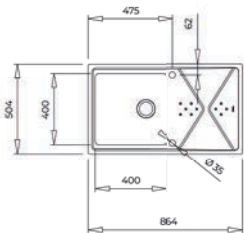

ENCASTRÉ PAR-DESSUS