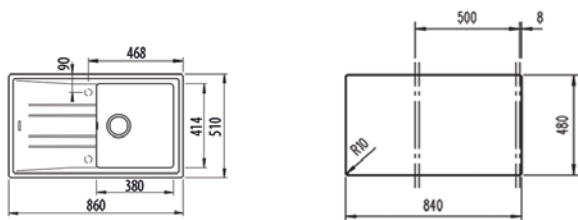

- Évier encastrable Tegr granite+
- 1 bac et égouttoir, réversible
- Surface hautement résistante aux impacts, aux températures élevées et aux changements brusques de température
- Résistance à la décoloration
- Surface non poreuse facile à nettoyer qui empêche la prolifération des bactéries
- 80 % de quartz et de résines
- Garniture de vidage pour commande excentrée 3 1/2" (115890001) avec trop-plein et siphon
- Dimensions du bac LxlxP env. 380x414x200 mm
- Dimensions de la découpe Lxl env. 840x480 mm
- Meuble de 50 cm
- Trous de robinet pré-fraisés