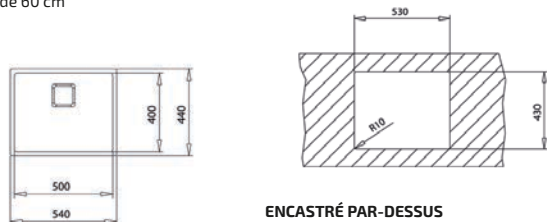

PureClean

L'excellence en matière
d'hygiène et de propreté
avec le nouveau revêtement
hydrofuge

FLEXLINEA RS15 50.40 PURECLEAN MAESTRO

- Évier PureLine en inox lisse 18/10
- 1 bac
- Possibilités d'installation 3 en 1 : encastré (haut), intégré à fleur du plan de travail ou sous plan
- Bac rayon de 15 mm pour un nettoyage facile
- Garniture de vidage 3 1/2" (61001278) avec trop-plein et siphon (Garniture de vidage pour commande excentrée, voir accessoires spéciaux page 106)
- Épaisseur du matériau 1 mm
- Cache décoratif carré pour occulter élégamment l'orifice d'évacuation
- SilentSmart, 50 % de bruit en moins
- Dimensions du bac LxPxP env. 500x400x200 mm
- Dimensions de la découpe voir les plans des dimensions
- Meuble de 60 cm