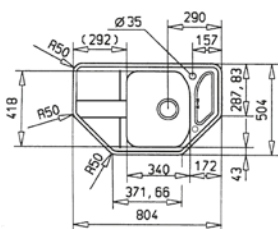

ENCASTRÉ PAR-DESSUS