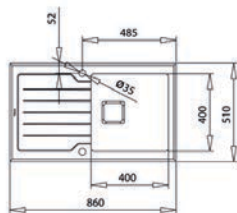

DIAMOND RS15 1B 1D 86 AUTO MAESTRO

- Urban Color Edition
- Évier PureLine dessus verre et bac en inox lisse 18/10
- 1 bac et égouttoir, réversible
- Verre trempé de sécurité avec des bords biseautés, résiste aux impacts, aux températures élevées et aux changements brusques de température
- Bac rayon de 15 mm pour un nettoyage facile
- Garniture de vidage pour commande excentrée 3 1/2" (61001273) et siphon
- Épaisseur du matériau 1 mm
- Cache décoratif carré pour occulter élégamment l'orifice d'évacuation
- SilentSmart, 50 % de bruit en moins
- Dimensions du bac LxlxP env. 400x400x200 mm
- Dimensions de la découpe Lxl env. 840x490 mm
- Meuble de 50 cm
- 2 trous de robinet

ENCASTRÉ PAR-DESSUS