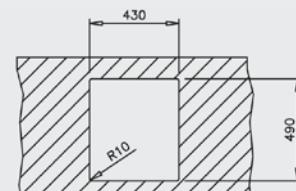

PLANCHE À DÉCOUPER BAMBOU
Réf. : 115890015
EAN : 8434778011180

PASSOIRE UNIVERSELLE INOX
Réf. : 40199072
EAN : 8421152144237

FORLINEA RS15 40.40 AUTO MAESTRO

- Évier PureLine en inox lisse 18/10
- 1 bac
- Possibilités d'installation 2 en 1 : encastré (haut) ou intégré à fleur du plan de travail
- Bac rayon de 15 mm pour un nettoyage facile
- Garniture de vidage pour commande excentrée 3 1/2" (61001273) avec trop-plein et siphon
- Épaisseur du matériau 1 mm
- Cache décoratif carré pour occulter élégamment l'orifice d'évacuation
- SilentSmart, 50 % de bruit en moins
- Dimensions du bac LxIxP env. 400x400x200 mm
- Dimensions de la découpe voir les plans des dimensions
- Meuble de 50 cm
- 2 trous de robinet