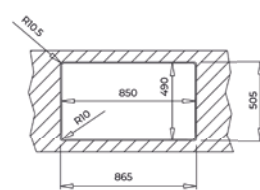

À FLEUR

COULEUR Inox poli

Réf. : 115030024 | EAN: 8434778019650
€ 699

Dimensions Longueur 864 mm Largeur 504 mm