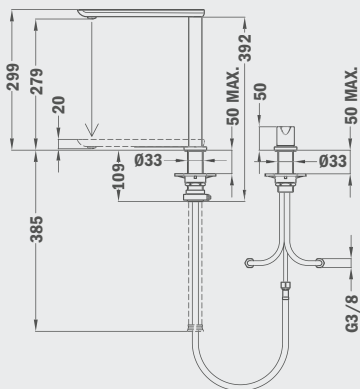

COULEUR

 Chromé

Réf. : 629850200 | EAN : 8421152131589

€ 479

AUK 983 MAESTRO

- Installation sous fenêtre
- 2 hauteurs, 65 mm et 260 mm
- Bec pivotant
- Douchette extractible
- Aérateur anti-calcaire
- Tuyaux flexibles 3/8"
- 2 trous de robinet nécessaires