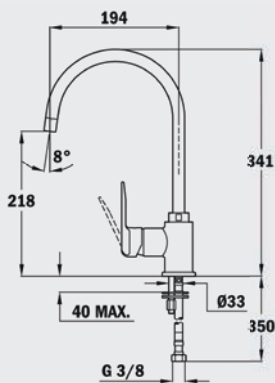

COULEUR

Réf. : 5399512 | EAN : 8421152066669
€ 189

NOUVEAU

SP 995 I

TOTAL

- Robinet de cuisine monocommande
- Bec pivotant
- Aérateur anti-calcaire
- Tuyaux flexibles 3/8"

COULEUR

Look Inox