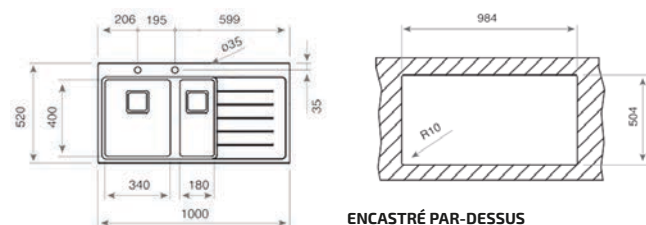

PASSOIRE UNIVERSELLE INOX
Réf. : 40199072
EAN : 8421152144237

ÉGOUTTOIR PLIABLE MULTIFONCTION
Réf. : 40199260
EAN : 8421152102190

ÉVIERS ENCASTRABLES EN INOX

ZENIT RS15 1 1/2 B 1D R AUTO MAESTRO

- Évier PureLine en inox lisse 18/10
- 1 bac, 1 bac auxiliaire et égouttoir, droit (bac gauche)
- Bac rayon de 15 mm pour un nettoyage facile
- Garniture de vidage pour commande excentrée 3 1/2" (61001274) avec trop-plein et siphon
- Épaisseur du matériau 1 mm
- Cache décoratif carré pour occulter élégamment l'orifice d'évacuation
- SilentSmart, 50 % de bruit en moins
- Dimensions des bacs LxlxP env. 340x400x200 et 180x400x140 mm
- Dimensions de la découpe Lxl env. 984x504 mm
- Meuble de 80 cm
- 2 trous de robinet