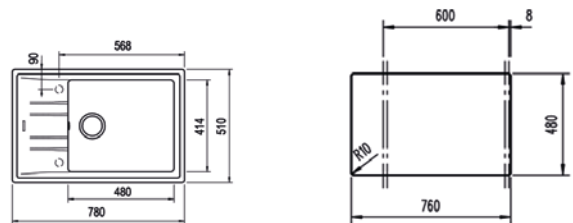

STONE 60 S-TG 1B 1D AUTO
MAESTRO

- Évier encastrable Tegrante+
- 1 bac et égouttoir, réversible
- Surface hautement résistante aux impacts, aux températures élevées et aux changements brusques de température
- Résistance à la décoloration
- Surface non poreuse facile à nettoyer qui empêche la prolifération des bactéries
- 80 % de quartz et de résines
- Garniture de vidage pour commande excentrée 3 1/2" (115890001) avec trop-plein et siphon
- Dimensions du bac LxlxP env. 480x414x200 mm
- Dimensions de la découpe Lxl env. 760x480 mm
- Meuble de 60 cm
- Trous de robinet pré-fraisés

ENCASTRÉ PAR-DESSUS