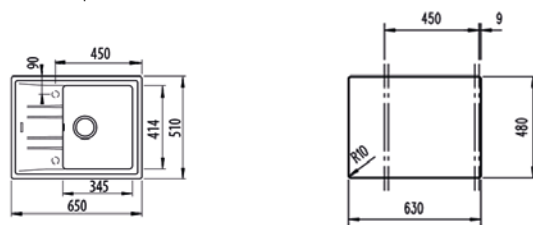

ENCASTRÉ PAR-DESSUS

COULEUR Carbon

Réf. : 115330050 | EAN : 8434778006582
€ 449

Dimensions Longueur 650 mm Largeur 510 mm

ACCESSOIRES RECOMMANDÉS

**ÉGOUTTOIR PLIABLE
MULTIFONCTION**
Réf. : 40199260
EAN : 8421152102190

COULEUR Metallic Grey

Réf. : 115330049 | EAN : 8434778006575
€ 449

Dimensions Longueur 650 mm Largeur 510 mm

ACCESSOIRES RECOMMANDÉS

**ÉGOUTTOIR PLIABLE
MULTIFONCTION**
Réf. : 40199260
EAN : 8421152102190