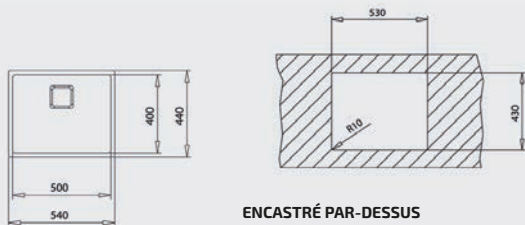

Voir les armatures design PVD correspondantes à partir de la page 91.

Voir les armatures design PVD correspondantes à partir de la page 91.

FLEXLINEA RS15 50.40 Titanium MAESTRO

- Évier PureLine en inox lisse 18/10
- 1 bac
- Possibilités d'installation 3 en 1 : encastré (haut), intégré à fleur du plan de travail ou sous plan
- Bac rayon de 15 mm pour un nettoyage facile
- Garniture de vidage 3 1/2" avec trop-plein et siphon
- Épaisseur du matériau 1 mm
- Cache décoratif carré pour occulter élégamment l'orifice d'évacuation
- SilentSmart, 50 % de bruit en moins
- Dimensions du bac LxIxP env. 500x400x200 mm
- Dimensions de la découpe voir les plans des dimensions
- Meuble de 60 cm