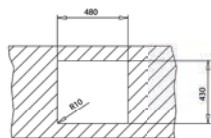

ENCASTRÉ PAR-DESSUS