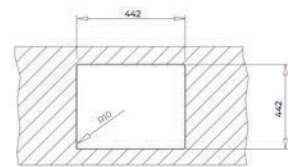

ENCASTRÉ PAR-DESSUS