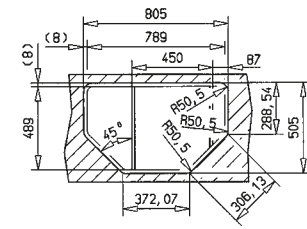

ENCASTRÉ PAR-DESSUS