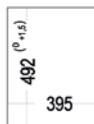

FORSQUARE 34.40 TG AUTO MAESTRO

- Évier encastrable Tegrinite+
- 1 bac
- Surface hautement résistante aux impacts, aux températures élevées et aux changements brusques de température
- Résistance à la décoloration
- Surface non poreuse facile à nettoyer qui empêche la prolifération des bactéries
- 80 % de quartz et de résines
- Garniture de vidage pour commande excentrée 3 1/2" (115890006) avec trop-plein et siphon
- Dimensions du bac LxlxP env. 340x400x200 mm
- Dimensions de la découpe Lxl env. 395x492 mm
- Meuble de 45 cm
- Trous de robinet pré-fraisés

ENCASTRÉ PAR-DESSUS