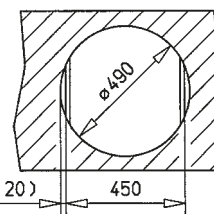

ENCASTRÉ PAR-DESSUS

COULEUR   Inox poli

Réf. : 10108007 | EAN : 8421152031070
€ 189

Dimension Ø 450 mm

COULEUR   Inox poli

Réf. : 10111004 | EAN : 8421152040041
€ 225

Dimension Ø 510 mm