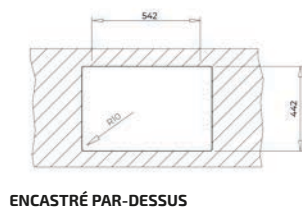

NOUVEAU

RADEA R10 50.40 M-TG MAESTRO

- Évier encastrable sous plan Tegrante+
- 1 bac
- Surface hautement résistante aux impacts, aux températures élevées et aux changements brusques de température
- Résistance à la décoloration
- Surface non poreuse facile à nettoyer qui empêche la prolifération des bactéries
- 80 % de quartz et de résines
- Garniture de vidage pour commande excentrée HelixPRO (115890027) avec trop-plein et siphon
- Dimensions des bacs LxPx env. 500x400x200 mm
- Dimensions de la découpe voir les plans des dimensions
- Meuble de 60 cm

COULEUR Carbon

Réf. : 115230051 | EAN : 8434778007275

€ 389

Dimensions Longueur 556 mm Largeur 456 mm

NOUVEAU

RADEA R10 50.40 M-TG MAESTRO

- Évier encastrable sous plan Tegrante+
- 1 bac
- Surface hautement résistante aux impacts, aux températures élevées et aux changements brusques de température
- Résistance à la décoloration
- Surface non poreuse facile à nettoyer qui empêche la prolifération des bactéries
- 80 % de quartz et de résines
- Garniture de vidage pour commande excentrée HelixPRO (115890027) avec trop-plein et siphon
- Dimensions des bacs LxPx env. 500x400x200 mm
- Dimensions de la découpe voir les plans des dimensions
- Meuble de 60 cm

COULEUR Dark Grey

Réf. : 115230052 | EAN : 8434778023763

€ 389

Dimensions Longueur 556 mm Largeur 456 mm