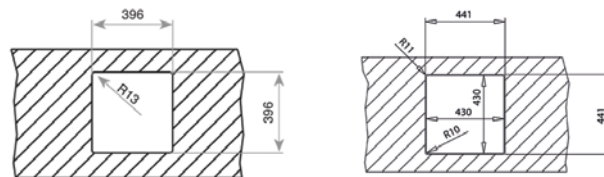

ENCASTRÉ PAR-DESSUS

À FLEUR

SOUS PLAN

COULEUR **Inox matt**

Réf. : 115000053 | EAN : 8434778018677
€ 789

Dimensions Longueur 440 mm Largeur 440 mm

ACCESSOIRES RECOMMANDÉS

PLANCHE À DÉCOUPER BAMBOU
Réf. : 115890015
EAN : 8434778011180