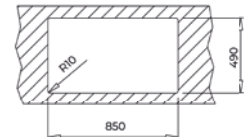

- Évier PureLine en inox lisse 18/10
- 2 bacs
- Possibilités d'installation 2 en 1 : encastré (haut) ou intégré à fleur du plan de travail
- Bac rayon de 15 mm pour un nettoyage facile
- V-Control : ouverture de l'excentrique par simple pression sur un bouton
- Garniture de vidage pour commande excentrée 3 1/2" (61001273) avec trop-plein et siphon
- Épaisseur du matériau 1 mm
- SilentSmart, 50 % de bruit en moins
- Dimension de bac LxlxP env. 400x400x210 mm et 340x400x210 mm
- Dimensions de la découpe voir les plans des dimensions
- Meuble de 90 cm
- 2 trous de robinet