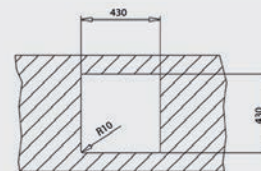

ENCASTRÉ PAR-DESSUS