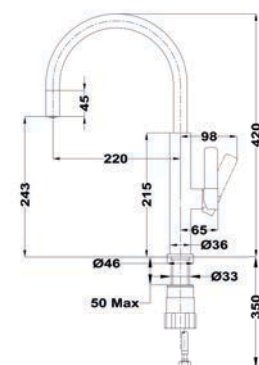

COULEUR

Ref. : 116030022 | EAN : 8434778002096
€ 229

COULEUR

Ref. : 116030035 | EAN : 8434778009262
€ 269

COULEUR

Ref. : 116030034 | EAN : 8434778009255
€ 269