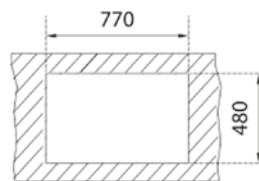

ENCASTRÉ PAR-DESSUS