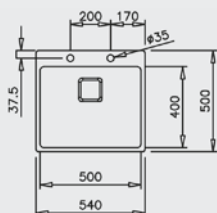

PLANCHE À DÉCOUPER BAMBOU
Réf. : 115890015
EAN : 8434778011180

PASSOIRE UNIVERSELLE INOX
Réf. : 40199072
EAN : 8421152144237

FORLINEA RS15 50.40 AUTO MAESTRO

- Évier PureLine en inox lisse 18/10
- 1 bac
- Possibilités d'installation 2 en 1 : encastré (haut) ou intégré à fleur du plan de travail
- Bac rayon de 15 mm pour un nettoyage facile
- Garniture de vidage pour commande excentrée 3 1/2" (61001273) avec trop-plein et siphon
- Épaisseur du matériau 1 mm
- Cache décoratif carré pour occulter élégamment l'orifice d'évacuation
- SilentSmart, 50 % de bruit en moins
- Dimensions du bac LxIxP env. 500x400x200 mm
- Dimensions de la découpe voir les plans des dimensions
- Meuble de 60 cm
- 2 trous de robinet