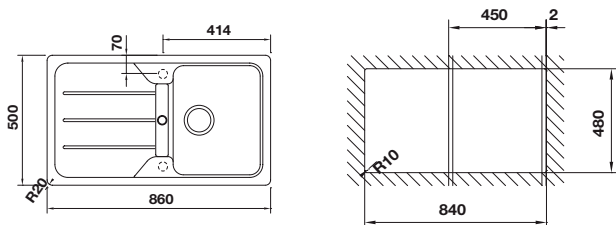

ENCASTRÉ PAR-DESSUS

COULEUR  Carbon

Réf. : 40143454 | EAN : 8421152131480

€ 599

Dimensions Longueur 800 mm Largeur 500 mm

SIMPLA 45 B-TG 1B 1D

Total

- Évier encastrable Tegrinite+
- 1 bac, 1 bac auxiliaire et égouttoir, réversible
- Surface hautement résistante aux impacts, aux températures élevées et aux changements brusques de température
- Résistance à la décoloration
- Surface non poreuse facile à nettoyer qui empêche la prolifération des bactéries
- 80 % de quartz et de résines
- Garniture de vidage pour commande excentrée 3 1/2" (629872) avec trop-plein
- Dimensions du bac LxlxP env. 335x420x190 mm
- Dimensions de la découpe Lxl env. 840x480 mm
- Meuble de 45 cm
- Trous de robinet pré-fraisés