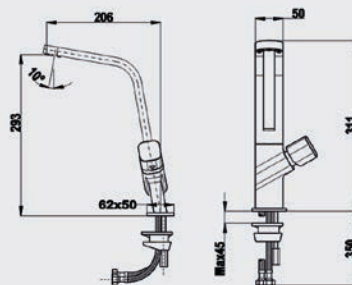

Voir les éviers design PVD correspondants à partir de la page 34.

COULEUR

Réf. : 116030009 | EAN : 8434778003024
€ 1089

COULEUR

Réf. : 116030031 | EAN : 8434778009231
€ 1139

COULEUR

Réf. : 116030032 | EAN : 8434778009224
€ 1139