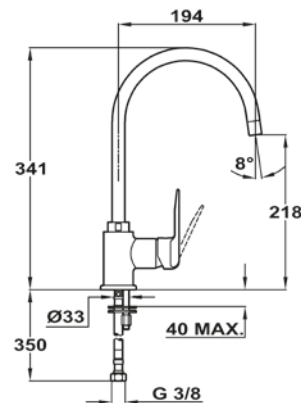

COULEUR

Réf. : 5399512 | EAN : 8421152066669
€ 189