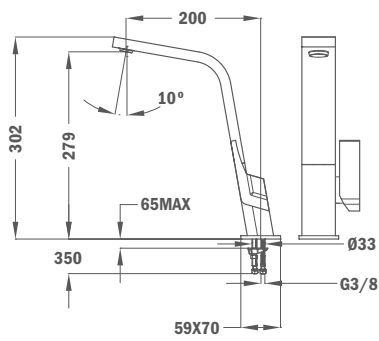

COULEUR

Chromé

Réf. : 339150200 | EAN : 8421152090381
€ 509

COULEUR

Blanc

Réf. : 33915020W | EAN : 8421152091357
€ 569

COULEUR

Noir

Réf. : 33915020N | EAN : 8421152091364
€ 569