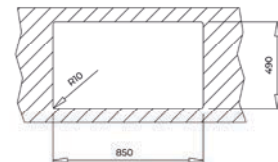

ENCASTRÉ PAR-DESSUS