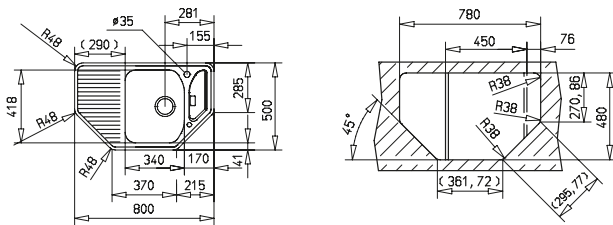

TEXINA 45 E TG 11/2B 1D AUTO

Maestro

- Évier encastrable Tegrante+
- 1 bac, 1 bac auxiliaire et égouttoir
- Surface hautement résistante aux impacts, aux températures élevées et aux changements brusques de température
- Résistance à la décoloration
- Surface non poreuse facile à nettoyer qui empêche la prolifération des bactéries
- 80 % de quartz et de résines
- Garniture de vidage pour commande excentrée 3 1/2" (61306/1) avec trop-plein
- Dimensions du bac LxlxP env. 340x418x163 mm
- Dimensions de la découpe voir le plan des dimensions
- Meuble de 45 cm
- Trous de robinet pré-fraisés

ENCASTRÉ PAR-DESSUS