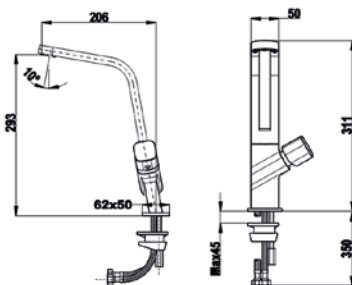

Voir les éviers design PVD correspondants à partir de la page 34.

COULEUR

Réf. : 116030009 | EAN : 8434778003024
€ 1089

COULEUR

Réf. : 116030031 | EAN : 8434778009231
€ 1139

COULEUR

Réf. : 116030032 | EAN : 8434778009224
€ 1139