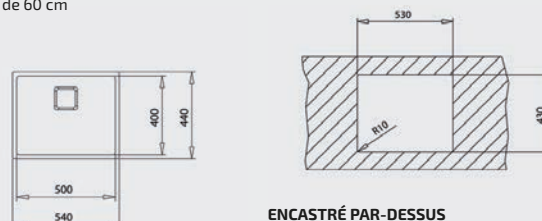

MAESTRO

- Évier PureLine en inox lisse 18/10
- 1 bac
- Possibilités d'installation 3 en 1 : encastré (haut), intégré à fleur du plan de travail ou sous plan
- Bac rayon de 15 mm pour un nettoyage facile
- Garniture de vidage 3 1/2" (61001278) avec trop-plein et siphon (Garniture de vidage pour commande excentrée, voir accessoires spéciaux page 106)
- Épaisseur du matériau 1 mm
- Cache décoratif carré pour occulter élégamment l'orifice d'évacuation
- SilentSmart, 50 % de bruit en moins
- Dimensions du bac LxlxP env. 500x400x200 mm
- Dimensions de la découpe voir les plans des dimensions
- Meuble de 60 cm