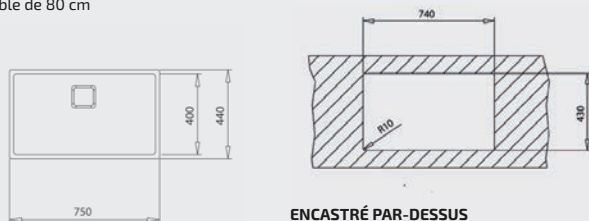

FLEXLINEA RS15 71.40

MAESTRO

- Évier PureLine en inox lisse 18/10
- 1 bac
- Possibilités d'installation 3 en 1 : encastré (haut), intégré à fleur du plan de travail ou sous plan
- Bac rayon de 15 mm pour un nettoyage facile
- Garniture de vidage 3 1/2" (61001278) avec trop-plein et siphon (Garniture de vidage pour commande excentrée, voir accessoires spéciaux page 106)
- Épaisseur du matériau 1 mm
- Cache décoratif carré pour occulter élégamment l'orifice d'évacuation
- SilentSmart, 50 % de bruit en moins
- Dimensions du bac LxlxP env. 710x400x200 mm
- Dimensions de la découpe voir les plans des dimensions
- Meuble de 80 cm