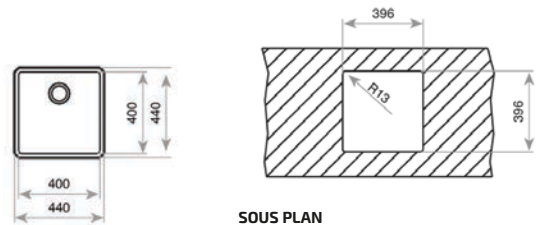

SOUS PLAN

COULEUR **Inox poli**

Réf. : 115000005 | EAN : 8434778004304
€ 389

Dimensions Longueur 540 mm Largeur 440 mm

ACCESSOIRES RECOMMANDÉS

DISTRIBUTEUR DE SAVON CARRÉ
Réf. : 115890012
EAN : 8434778004786

PLANCHE À DÉCOUPER BAMBOU
Réf. : 115890015
EAN : 8434778011180

PASSOIRE UNIVERSELLE INOX
Réf. : 40199072
EAN : 8421152144237

COULEUR **Inox poli**

Réf. : 115000007 | EAN : 8434778004328
€ 369

Dimensions Longueur 440 mm Largeur 440 mm

ACCESSOIRES RECOMMANDÉS

DISTRIBUTEUR DE SAVON CARRÉ
Réf. : 115890012
EAN : 8434778004786

PLANCHE À DÉCOUPER BAMBOU
Réf. : 115890015
EAN : 8434778011180

PASSOIRE UNIVERSELLE INOX
Réf. : 40199072
EAN : 8421152144237