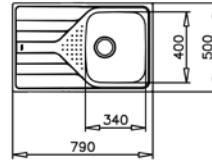

ENCASTRÉ PAR-DESSUS

COULEUR **Inox poli**

Réf. : 115110017 | EAN : 8434778015010
€ 299

Dimensions Longueur 790 mm Largeur 500 mm

ACCESSOIRES RECOMMANDÉS

DISTRIBUTEUR DE SAVON CARRÉ
Réf. : 115890012
EAN : 8434778004786

PLANCHE À DÉCOUPER BAMBOU
Réf. : 115890015
EAN : 8434778011180

PASSOIRE UNIVERSELLE INOX
Réf. : 40199072
EAN : 8421152144237

COULEUR **Inox poli**

Réf. : 115110011 | EAN : 8434778014952
€ 269

Dimensions Longueur 790 mm Largeur 500 mm

ACCESSOIRES RECOMMANDÉS

DISTRIBUTEUR DE SAVON CARRÉ
Réf. : 115890012
EAN : 8434778004786

PLANCHE À DÉCOUPER BAMBOU
Réf. : 115890015
EAN : 8434778011180

PASSOIRE UNIVERSELLE INOX
Réf. : 40199072
EAN : 8421152144237