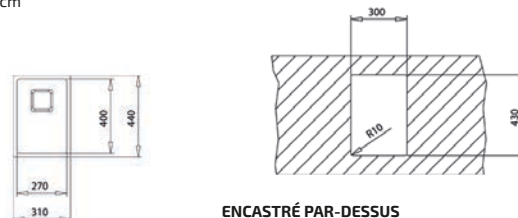

ENCASTRÉ PAR-DESSUS

À FLEUR

SOUS PLAN

FLEXLINEA RS15 27.40

MAESTRO

- Évier PureLine en inox lisse 18/10
- 1 bac
- Possibilités d'installation 3 en 1 : encastré (haut), intégré à fleur du plan de travail ou sous plan
- Bac rayon de 15 mm pour un nettoyage facile
- Garniture de vidage 3 1/2" (61001278) avec trop-plein et siphon (Garniture de vidage pour commande excentrée, voir accessoires spéciaux page 106)
- Épaisseur du matériau 1 mm
- Cache décoratif carré pour occulter élégamment l'orifice d'évacuation
- SilentSmart, 50 % de bruit en moins
- Dimensions du bac LxlxP env. 270x400x200 mm
- Dimensions de la découpe voir les plans des dimensions
- Meuble de 45 cm