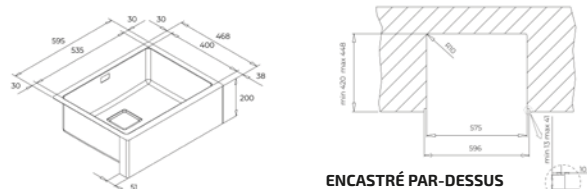

ENCASTRÉ PAR-DESSUS, À FLEUR OU SOUS PLAN

NOUVEAU

AMERICAN PRO 80 M-XP 1B

MAESTRO

- Évier PureLine en inox lisse 18/10
- 1 bac
- Possibilités d'installation 3 en 1 : encastré (haut), intégré à fleur du plan de travail ou sous plan
- Bac rayon de 15 mm pour un nettoyage facile
- Garniture de vidage 3 1/2" (61001278) avec trop-plein et siphon (Garniture de vidage commande excentrique, voir accessoires spéciaux page 106)
- Épaisseur du matériau 1 mm
- Cache décoratif carré pour occulter élégamment l'orifice d'évacuation
- SilentSmart, 50 % de bruit en moins
- Dimension de bac LxlxP env. 735x400x200
- Dimensions de la découpe voir les plans des dimensions
- Meuble de 80 cm

COULEUR **Inox poli**

Réf. : 115000056 | EAN: 8434778019230

€ 1399

Dimensions Longueur 795 mm Largeur 468 mm

NOUVEAU

AMERICAN PRO 60 M-XP 1B

MAESTRO

- Évier PureLine en inox lisse 18/10
- 1 bac
- Possibilités d'installation 3 en 1 : encastré (haut), intégré à fleur du plan de travail ou sous plan
- Bac rayon de 15 mm pour un nettoyage facile
- Garniture de vidage 3 1/2" (61001278) avec trop-plein et siphon (Garniture de vidage commande excentrique, voir accessoires spéciaux page 106)
- Épaisseur du matériau 1 mm
- Cache décoratif carré pour occulter élégamment l'orifice d'évacuation
- SilentSmart, 50 % de bruit en moins
- Dimension de bac LxlxP env. 535x400x200
- Dimensions de la découpe voir les plans des dimensions
- Meuble de 60 cm

COULEUR **Inox poli**

Réf. : 115000055 | EAN: 8434778019223

€ 1299

Dimensions Longueur 595 mm Largeur 468 mm