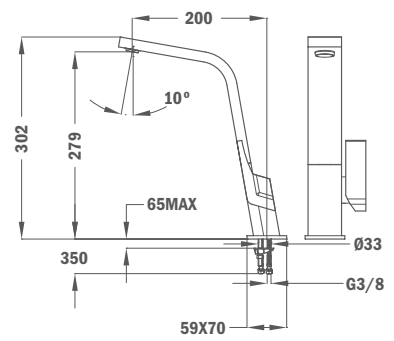

COULEUR

Chromé

Réf. : 339150200 | EAN : 8421152090381
€ 509

COULEUR

Blanc

Réf. : 33915020W | EAN : 8421152091357
€ 569

COULEUR

Noir

Réf. : 33915020N | EAN : 8421152091364
€ 569