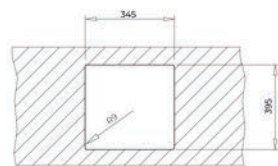

SOUS PLAN

COULEUR Carbon

Réf. : 115230045 | EAN : 8434778023695

€ 349

Dimensions Longueur 406 mm Largeur 456 mm