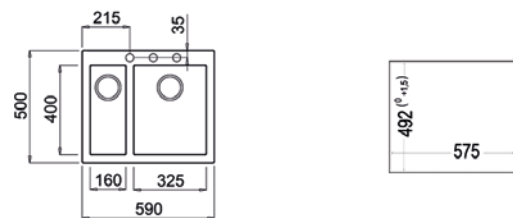

FORSQUARE 2B 590 TG AUTO
MAESTRO

- Évier encastrable Tegrinite+
- 1 bac et 1 bac auxiliaire
- Surface hautement résistante aux impacts, aux températures élevées et aux changements brusques de température
- Résistance à la décoloration
- Surface non poreuse facile à nettoyer qui empêche la prolifération des bactéries
- 80 % de quartz et de résines
- Garniture de vidage pour commande excentrée 3 1/2" (115890008) avec trop-plein et siphon
- Dimensions des bacs LxIxP env. 325x400x200 et 160x400x155 mm
- Dimensions de la découpe LxI env. 575x492 mm
- Meuble de 60 cm
- Trous de robinet pré-fraisés

ENCASTRÉ PAR-DESSUS