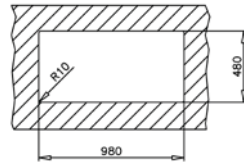

ENCASTRÉ PAR-DESSUS