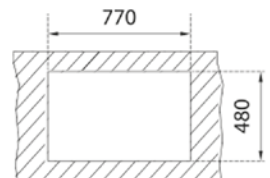

ENCASTRÉ PAR-DESSUS