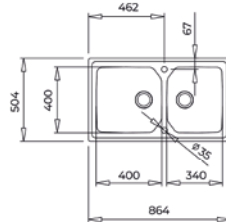

ENCASTRÉ PAR-DESSUS

À FLEUR

COULEUR Inox poli

Réf. : 115100022 | EAN: 8434778019636
€ 569

Dimensions Longueur 864 mm Largeur 504 mm

Voir la robinetterie design assortie BKY 915 à la page 97.

NOUVEAU

BROOKLYN 90 M-XP 2B 2D AUTO MAESTRO

- Évier PureLine en inox lisse 18/10
- 2 bacs
- Possibilités d'installation 2 en 1 : encastré (haut) ou intégré à fleur du plan de travail
- Bac rayon de 15 mm pour un nettoyage facile
- V-Control : ouverture de l'excentrique par simple pression sur un bouton
- Garniture de vidage pour commande excentrée 3 1/2" (61001273) avec trop-plein et siphon
- Épaisseur du matériau 1 mm
- SilentSmart, 50 % de bruit en moins
- Dimension de bac LxlxP env. 400x400x210 mm et 340x400x210 mm
- Dimensions de la découpe voir les plans des dimensions
- Meuble de 90 cm
- 2 trous de robinet