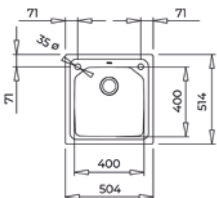

BROOKLYN 50 M-XP 1B AUTO MAESTRO

- Évier PureLine en inox lisse 18/10
- 1 bac
- Possibilités d'installation 2 en 1 : encastré (haut) ou intégré à fleur du plan de travail
- Bac rayon de 15 mm pour un nettoyage facile
- V-Control : ouverture de l'excentrique par simple pression sur un bouton
- Garniture de vidage pour commande excentrée 3 1/2" (61001273) avec trop-plein et siphon
- Épaisseur du matériau 1 mm
- SilentSmart, 50 % de bruit en moins
- Dimension de bac LxPxP env. 400x400x210 mm
- Dimensions de la découpe voir les plans des dimensions
- Meuble de 50 cm
- 2 trous de robinet

ENCASTRÉ PAR-DESSUS