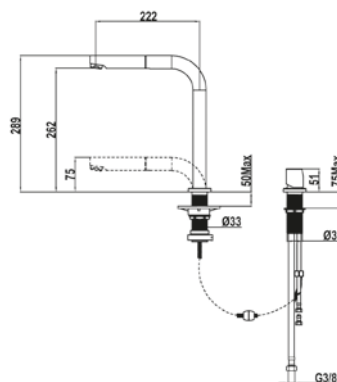

COULEUR

 Chromé

Réf. : 629850200 | EAN : 8421152131589

€ 479

AUK 983 MAESTRO

- Installation sous fenêtre
- 2 hauteurs, 65 mm et 260 mm
- Bec pivotant
- Douchette extractible
- Aérateur anti-calcaire
- Tuyaux flexibles 3/8"
- 2 trous de robinet nécessaires