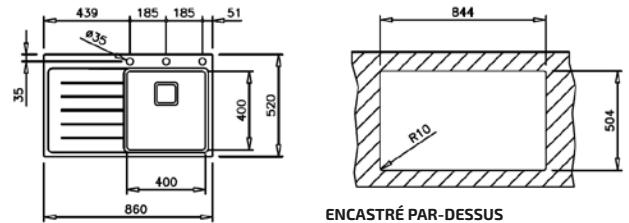

ZENIT RS15 1B 1D L 86 AUTO PRO MAESTRO

- Évier PureLine en inox lisse 18/10
- 1 bac et égouttoir gauche (bac droit)
- Bac rayon de 15 mm pour un nettoyage facile
- Garniture de vidage pour commande excentrée 3 1/2" (61001273) avec trop-plein et siphon
- Épaisseur du matériau 1 mm
- Cache décoratif carré pour occulter élégamment l'orifice d'évacuation
- SilentSmart, 50 % de bruit en moins
- Dimensions des bacs LxlxP env. 340x400x200 et 180x400x140 mm
- Dimensions de la découpe Lxl env. 844x504 mm
- Meuble de 50 cm
- 3 trous de robinet