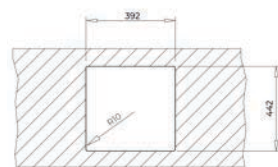

ENCASTRÉ PAR-DESSUS