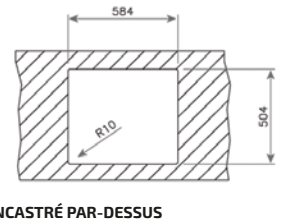

ENCASTRÉ PAR-DESSUS

COULEUR Inox poli

Réf. : 115030016 | EAN : 8434778004595
€ 1199

Dimensions Longueur 860 mm Largeur 520 mm

ACCESSOIRES DE SÉRIE

COULEUR Inox poli

Réf. : 115000021 | EAN : 8434778004687
€ 689

Dimensions Longueur 600 mm Largeur 520 mm

ACCESSOIRES RECOMMANDÉS

ACCESSOIRES RECOMMANDÉS