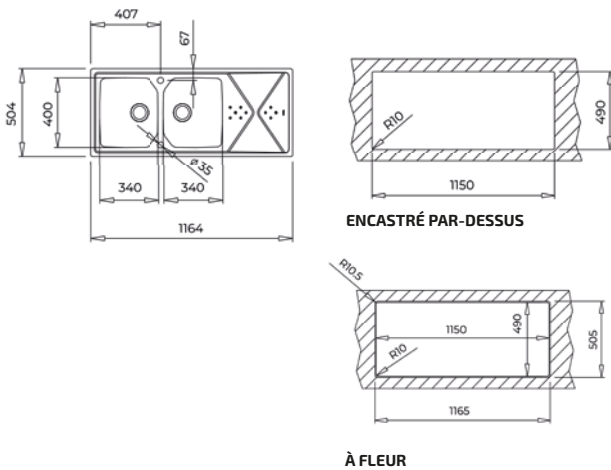

Voir la robinetterie design assortie BKY 915 à la page 97.

NOUVEAU

BROOKLYN 80 M-XP 2B 1D AUTO MAESTRO

- Évier PureLine en inox lisse 18/10
- 2 bacs
- Possibilités d'installation 2 en 1 : encastré (haut) ou intégré à fleur du plan de travail
- Bac rayon de 15 mm pour un nettoyage facile
- V-Control : ouverture de l'excentrique par simple pression sur un bouton
- Garniture de vidage pour commande excentrée 3 1/2" (61001273) avec trop-plein et siphon
- Épaisseur du matériau 1 mm
- SilentSmart, 50 % de bruit en moins
- Dimension de bac LxlxP env. 340x400x210 mm et 340x400x210 mm
- Dimensions de la découpe voir les plans des dimensions
- Meuble de 80 cm
- 2 trous de robinet

COULEUR **Inox poli**
Réf. : 115160010 | EAN: 8434778019667
€ 719
Dimensions Longueur 1164 mm Largeur 504 mm

Voir la robinetterie design assortie BKY 915 à la page 97.

NOUVEAU

BROOKLYN 60 M-XP 1B 1D PLUS AUTO MAESTRO

- Évier PureLine en inox lisse 18/10
- 1 bac
- Possibilités d'installation 2 en 1 : encastré (haut) ou intégré à fleur du plan de travail
- Bac rayon de 15 mm pour un nettoyage facile
- V-Control : ouverture de l'excentrique par simple pression sur un bouton
- Garniture de vidage pour commande excentrée 3 1/2" (61001273) avec trop-plein et siphon
- Épaisseur du matériau 1 mm
- SilentSmart, 50 % de bruit en moins
- Dimension de bac LxlxP env. 500x400x210 mm
- Dimensions de la découpe voir les plans des dimensions
- Meuble de 60 cm
- 2 trous de robinet

COULEUR **Inox poli**
Réf. : 115100023 | EAN: 8434778019643
€ 619
Dimensions Longueur 984 mm Largeur 504 mm