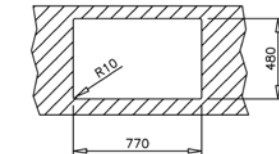

ENCASTRÉ PAR-DESSUS