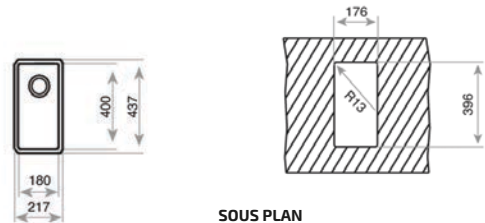

SOUS PLAN

COULEUR **Inox poli**
Réf. : 115000008 | EAN : 8434778004335
€ 339
Dimensions Longueur 380 mm **Largeur** 440 mm

ACCESSOIRES RECOMMANDÉS

DISTRIBUTEUR DE SAVON CARRÉ
Réf. : 115890012
EAN : 8434778004786

PLANCHE À DÉCOUPER BAMBOU
Réf. : 115890015
EAN : 8434778011180

PASSOIRE UNIVERSELLE INOX
Réf. : 40199072
EAN : 8421152144237

COULEUR **Inox poli**
Réf. : 115000010 | EAN : 8434778005349
€ 389
Dimensions Longueur 217 mm **Largeur** 437 mm

ACCESSOIRES RECOMMANDÉS

DISTRIBUTEUR DE SAVON CARRÉ
Réf. : 115890012
EAN : 8434778004786