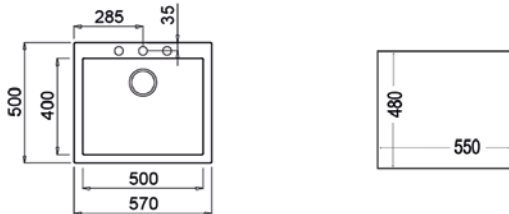

FORSQUARE 50.40 TG AUTO MAESTRO

- Évier encastrable Tegrinite+
- 1 bac
- Surface hautement résistante aux impacts, aux températures élevées et aux changements brusques de température
- Résistance à la décoloration
- Surface non poreuse facile à nettoyer qui empêche la prolifération des bactéries
- 80 % de quartz et de résines
- Garniture de vidage pour commande excentrée 3 1/2" (115890006) avec trop-plein et siphon
- Dimensions du bac LxlxP env. 500x400x200 mm
- Dimensions de la découpe Lxl env. 550x480 mm
- Meuble de 60 cm
- Trous de robinet pré-fraisés

ENCASTRÉ PAR-DESSUS