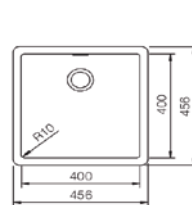

ENCASTRÉ PAR-DESSUS

SOUS PLAN

COULEUR  Carbon

Réf. : 115230048 | EAN : 8434778023725
€ 369

Dimensions Longueur 456 mm Largeur 456 mm

NOUVEAU

RADEA R10 40.40 M-TG MAESTRO

- Évier encastrable sous plan Tegrante+
- 1 bac
- Surface hautement résistante aux impacts, aux températures élevées et aux changements brusques de température
- Résistance à la décoloration
- Surface non poreuse facile à nettoyer qui empêche la prolifération des bactéries
- 80 % de quartz et de résines
- Garniture de vidage pour commande excentrée HelixPRO (115890027) avec trop-plein et siphon
- Dimensions des bacs LxIxP env. 400x400x200 mm
- Dimensions de la découpe voir les plans des dimensions
- Meuble de 50 cm