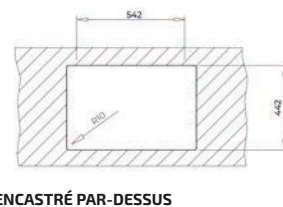

NOUVEAU

RADEA R10 50.40 M-TG MAESTRO

- Évier encastrable sous plan Tegrante+
- 1 bac
- Surface hautement résistante aux impacts, aux températures élevées et aux changements brusques de température
- Résistance à la décoloration
- Surface non poreuse facile à nettoyer qui empêche la prolifération des bactéries
- 80 % de quartz et de résines
- Garniture de vidage pour commande excentrée HelixPRO (115890027) avec trop-plein et siphon
- Dimensions des bacs LxPx env. 500x400x200 mm
- Dimensions de la découpe voir les plans des dimensions
- Meuble de 60 cm

COULEUR Carbon

Réf. : 115230051 | EAN : 8434778007275

€ 389

Dimensions Longueur 556 mm Largeur 456 mm

NOUVEAU

RADEA R10 50.40 M-TG MAESTRO

- Évier encastrable sous plan Tegrante+
- 1 bac
- Surface hautement résistante aux impacts, aux températures élevées et aux changements brusques de température
- Résistance à la décoloration
- Surface non poreuse facile à nettoyer qui empêche la prolifération des bactéries
- 80 % de quartz et de résines
- Garniture de vidage pour commande excentrée HelixPRO (115890027) avec trop-plein et siphon
- Dimensions des bacs LxPx env. 500x400x200 mm
- Dimensions de la découpe voir les plans des dimensions
- Meuble de 60 cm

COULEUR Dark Grey

Réf. : 115230052 | EAN : 8434778023763

€ 389

Dimensions Longueur 556 mm Largeur 456 mm