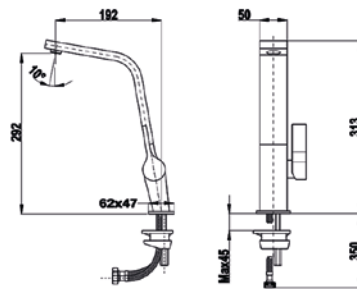

COULEUR

Ref. : 116030004 | EAN : 8434778002973

€ 519

COULEUR

Ref. : 116030005 | EAN : 8434778002980

€ 899

COULEUR

Ref. : 116030006 | EAN : 8434778003000

€ 899