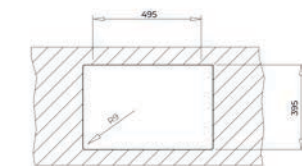

ENCASTRÉ PAR-DESSUS

SOUS PLAN

COULEUR Carbon

Réf. : 115230051 | EAN : 8434778007275

€ 389

Dimensions Longueur 556 mm Largeur 456 mm