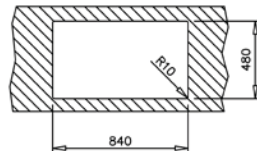

ENCASTRÉ PAR-DESSUS

UNIVERSE 50 T-XP 1B 1D PLUS TOTAL

- Évier en inox lisse 18/10
- 1 bac et égouttoir, réversible
- Garniture de vidage 3 1/2" (61001113) avec trop-plein et siphon (Garniture de vidage pour commande excentrée, voir accessoires spéciaux page 106)
- Épaisseur du matériau 0,8 mm
- Dimensions du bac LxlxP env. 406x406x195 mm
- Dimensions de la découpe Lxl env. 840x480 mm
- Meuble de 50 cm
- Sans trou de robinet