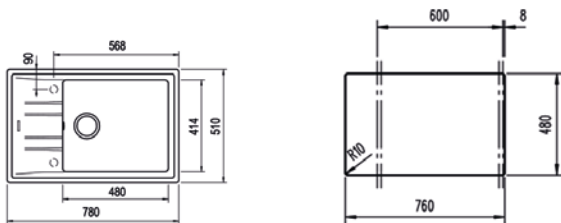

STONE 60 S-TG 1B 1D AUTO
MAESTRO

- Évier encastrable Tegrante+
- 1 bac et égouttoir, réversible
- Surface hautement résistante aux impacts, aux températures élevées et aux changements brusques de température
- Résistance à la décoloration
- Surface non poreuse facile à nettoyer qui empêche la prolifération des bactéries
- 80 % de quartz et de résines
- Garniture de vidage pour commande excentrée 3 1/2" (115890001) avec trop-plein et siphon
- Dimensions du bac LxlxP env. 480x414x200 mm
- Dimensions de la découpe Lxl env. 760x480 mm
- Meuble de 60 cm
- Trous de robinet pré-fraisés

ENCASTRÉ PAR-DESSUS