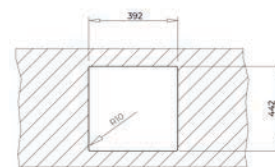

ENCASTRÉ PAR-DESSUS