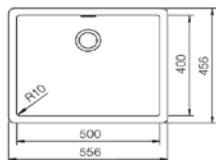

ENCASTRÉ PAR-DESSUS