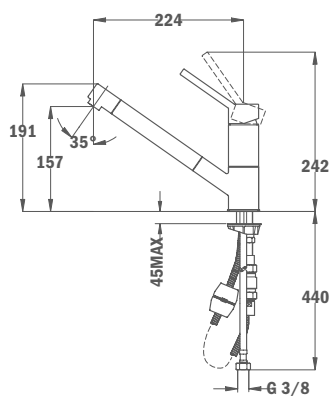

COULEUR

■ Chromé

Réf. : 509780200 | EAN : 8421152084816
€ 319

COULEUR

■ Chromé

Réf. : 509130200 | EAN : 8421152084809
€ 199