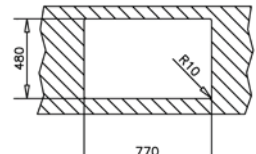

ENCASTRÉ PAR-DESSUS

COULEUR **Inox poli**

Réf. : 115110017 | EAN : 8434778015010
€ 299

Dimensions Longueur 790 mm Largeur 500 mm

ACCESSOIRES RECOMMANDÉS

DISTRIBUTEUR DE SAVON CARRÉ
Réf. : 115890012
EAN : 8434778004786

PLANCHE À DÉCOUPER BAMBOU
Réf. : 115890015
EAN : 8434778011180

PASSOIRE UNIVERSELLE INOX
Réf. : 40199072
EAN : 8421152144237

COULEUR **Inox poli**

Réf. : 115110011 | EAN : 8434778014952
€ 269

Dimensions Longueur 790 mm Largeur 500 mm

ACCESSOIRES RECOMMANDÉS

DISTRIBUTEUR DE SAVON CARRÉ
Réf. : 115890012
EAN : 8434778004786

PLANCHE À DÉCOUPER BAMBOU
Réf. : 115890015
EAN : 8434778011180

PASSOIRE UNIVERSELLE INOX
Réf. : 40199072
EAN : 8421152144237