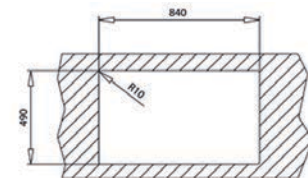

DIAMOND RS15 1B 1D 86 AUTO MAESTRO

- Urban Color Edition
- Évier PureLine dessus verre et bac en inox lisse 18/10
- 1 bac et égouttoir, réversible
- Verre trempé de sécurité avec des bords biseautés, résiste aux impacts, aux températures élevées et aux changements brusques de température
- Bac rayon de 15 mm pour un nettoyage facile
- Garniture de vidage pour commande excentrée 3 1/2" (61001273) et siphon
- Épaisseur du matériau 1 mm
- Cache décoratif carré pour occulter élégamment l'orifice d'évacuation
- SilentSmart, 50 % de bruit en moins
- Dimensions du bac LxlxP env. 400x400x200 mm
- Dimensions de la découpe Lxl env. 840x490 mm
- Meuble de 50 cm
- 2 trous de robinet