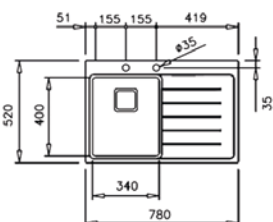

ÉVIERS ENCASTRABLES EN INOX

ZENIT RS15 1B 1D R 78 AUTO MAESTRO

- Évier PureLine en inox lisse 18/10
- 1 bac et égouttoir droit (bac gauche)
- Bac rayon de 15 mm pour un nettoyage facile
- Garniture de vidage pour commande excentrée 3 1/2" (61001273) avec trop-plein et siphon
- Épaisseur du matériau 1 mm
- Cache décoratif carré pour occulter élégamment l'orifice d'évacuation
- SilentSmart, 50 % de bruit en moins
- Dimensions du bac LxlxP env. 340x400x200 mm
- Dimensions de la découpe Lxl env. 764x504 mm
- Meuble de 45 cm
- 2 trous de robinet