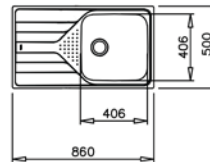

ÉVIERS ENCASTRABLES EN INOX

UNIVERSE 50 T-XP 1B 1D PLUS AUTO TOTAL

- Évier en inox lisse 18/10
- 1 bac et égouttoir, réversible
- Garniture de vidage pour commande excentrée 3 1/2" (61001192) avec trop-plein et siphon
- Épaisseur du matériau 0,8 mm
- Dimensions du bac LxlxP env. 406x406x195 mm
- Dimensions de la découpe Lxl env. 840x480 mm
- Meuble de 50 cm
- 2 trous de robinet

UNIVERSE 50 T-XP 1B 1D PLUS TOTAL

- Évier en inox lisse 18/10
- 1 bac et égouttoir, réversible
- Garniture de vidage 3 1/2" (61001113) avec trop-plein et siphon (Garniture de vidage pour commande excentrée, voir accessoires spéciaux page 106)
- Épaisseur du matériau 0,8 mm
- Dimensions du bac LxlxP env. 406x406x195 mm
- Dimensions de la découpe Lxl env. 840x480 mm
- Meuble de 50 cm
- Sans trou de robinet

COULEUR Inox poli

Réf. : 115110027 | EAN : 8434778015959
€ 329

Dimensions Longueur 860 mm Largeur 500 mm

ACCESSOIRES RECOMMANDÉS

DISTRIBUTEUR DE
SAVON CARRÉ
Réf. : 115890012
EAN : 8434778004786

PLANCHE À DÉCOUPER
BAMBOU
Réf. : 115890015
EAN : 8434778011180

PASSOIRE UNIVERSELLE
INOX
Réf. : 40199072
EAN : 8421152144237

COULEUR Inox poli

Réf. : 115110022 | EAN : 8434778015065
€ 299

Dimensions Longueur 860 mm Largeur 500 mm

ACCESSOIRES RECOMMANDÉS

DISTRIBUTEUR DE
SAVON CARRÉ
Réf. : 115890012
EAN : 8434778004786

PLANCHE À DÉCOUPER
BAMBOU
Réf. : 115890015
EAN : 8434778011180

PASSOIRE UNIVERSELLE
INOX
Réf. : 40199072
EAN : 8421152144237