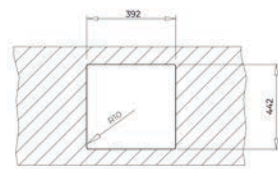

ENCASTRÉ PAR-DESSUS