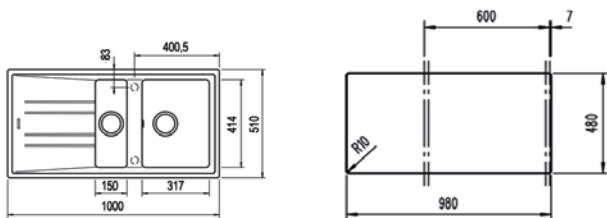

STONE 60 B-TG 1 1/2 B 1D AUTO MAESTRO

- Évier encastrable Tegrinite+
- 1 bac, 1 bac auxiliaire et égouttoir, réversible
- Surface hautement résistante aux impacts, aux températures élevées et aux changements brusques de température
- Résistance à la décoloration
- Surface non poreuse facile à nettoyer qui empêche la prolifération des bactéries
- 80 % de quartz et de résines
- Garniture de vidage pour commande excentrée 3 1/2" (115890003) avec trop-plein et siphon
- Dimensions des bacs LxlxP env. 317x414x200 et 150x414x140 mm
- Dimensions de la découpe Lxl env. 980x480 mm
- Meuble de 60 cm
- Trous de robinet pré-fraisés

ENCASTRÉ PAR-DESSUS