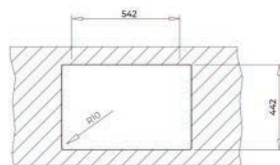

ENCASTRÉ PAR-DESSUS