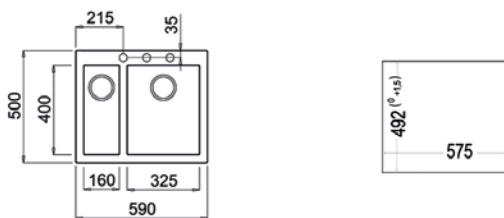

FORSQUARE 2B 590 TG AUTO
MAESTRO

- Évier encastrable Tegrinite+
- 1 bac et 1 bac auxiliaire
- Surface hautement résistante aux impacts, aux températures élevées et aux changements brusques de température
- Résistance à la décoloration
- Surface non poreuse facile à nettoyer qui empêche la prolifération des bactéries
- 80 % de quartz et de résines
- Garniture de vidage pour commande excentrée 3 1/2" (115890008) avec trop-plein et siphon
- Dimensions des bacs LxIxP env. 325x400x200 et 160x400x155 mm
- Dimensions de la découpe LxI env. 575x492 mm
- Meuble de 60 cm
- Trous de robinet pré-fraisés

ENCASTRÉ PAR-DESSUS