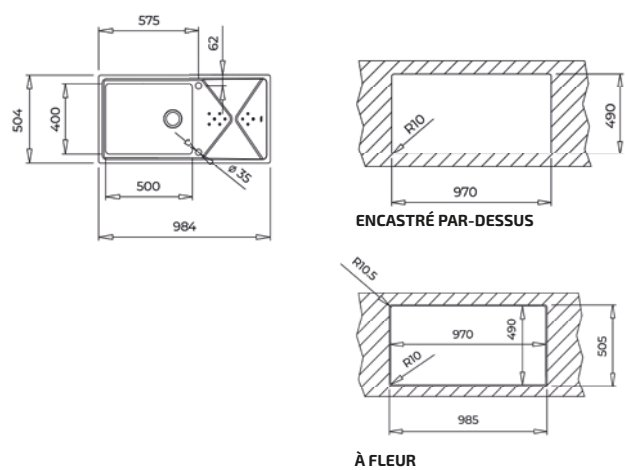

COULEUR **Inox poli**
Réf. : 115100023 | EAN: 8434778019643
€ 619
Dimensions Longueur 984 mm Largeur 504 mm