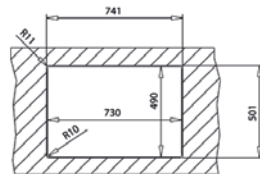

ENCASTRÉ PAR-DESSUS

À FLEUR

COULEUR **Inox poli**

Réf. : 115030011 | EAN : 8434778004434
€ 869

Dimensions Longueur 740 mm Largeur 500 mm

ACCESSOIRES RECOMMANDÉS

DISTRIBUTEUR DE SAVON CARRÉ
Réf. : 115890012
EAN : 8434778004786

PLANCHE À DÉCOUPER BAMBOU
Réf. : 115890015
EAN : 8434778011180

PASSOIRE UNIVERSELLE INOX
Réf. : 40199072
EAN : 8421152144237