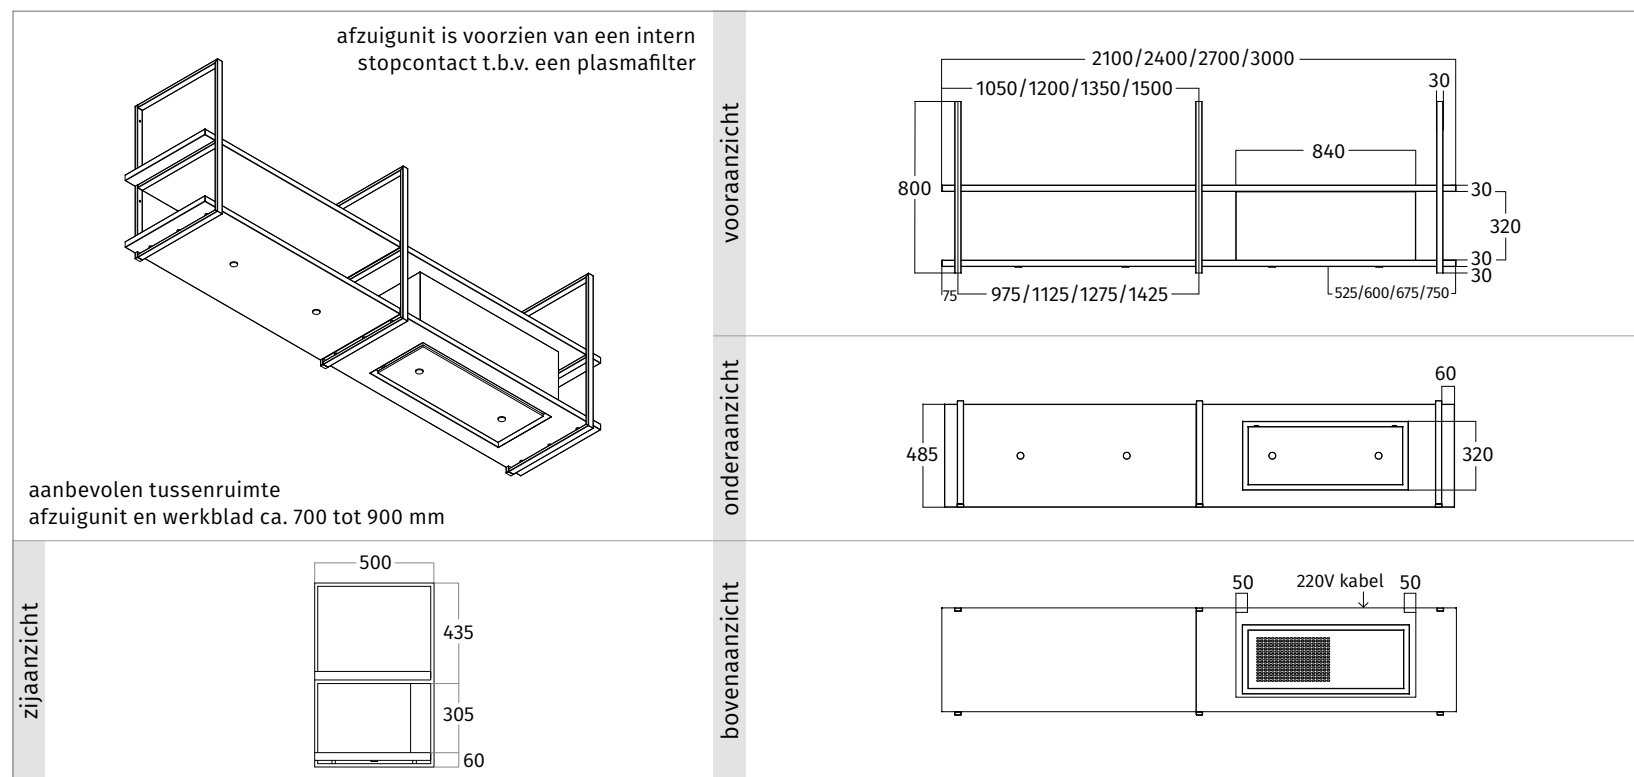

aanbevolen tussenruimte afzuigunit en werkblad ca. 700 tot 900 mm