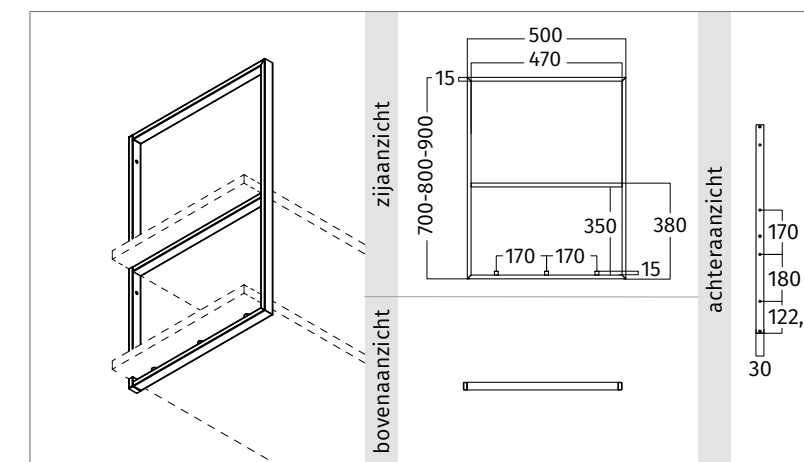

EILAND OPHANGBEUGEL prijs is per stuk

code	afmeting	materiaal	prijs in €
9994.01	700 mm	RVS	405,00
9994.02	700 mm	RAL 9017 mat	490,00
9994.03	700 mm	kleur naar keuze	545,00
9994.04	800 mm	RVS	425,00
9994.05	800 mm	RAL 9017 mat	510,00
9994.06	800 mm	kleur naar keuze	565,00
9994.07	900 mm	RVS	445,00
9994.08	900 mm	RAL 9017 mat	530,00
9994.09	900 mm	kleur naar keuze	585,00

corian, het hout van uw tafel, het materiaal van uw werkblad enz. In dat geval gaan wij graag de samenwerking met u aan. Wij bieden de eventueel op maat gemaakte ophangbeugels en u doet de rest.

Samen maken we van uw keuken een prachtig plaatje.