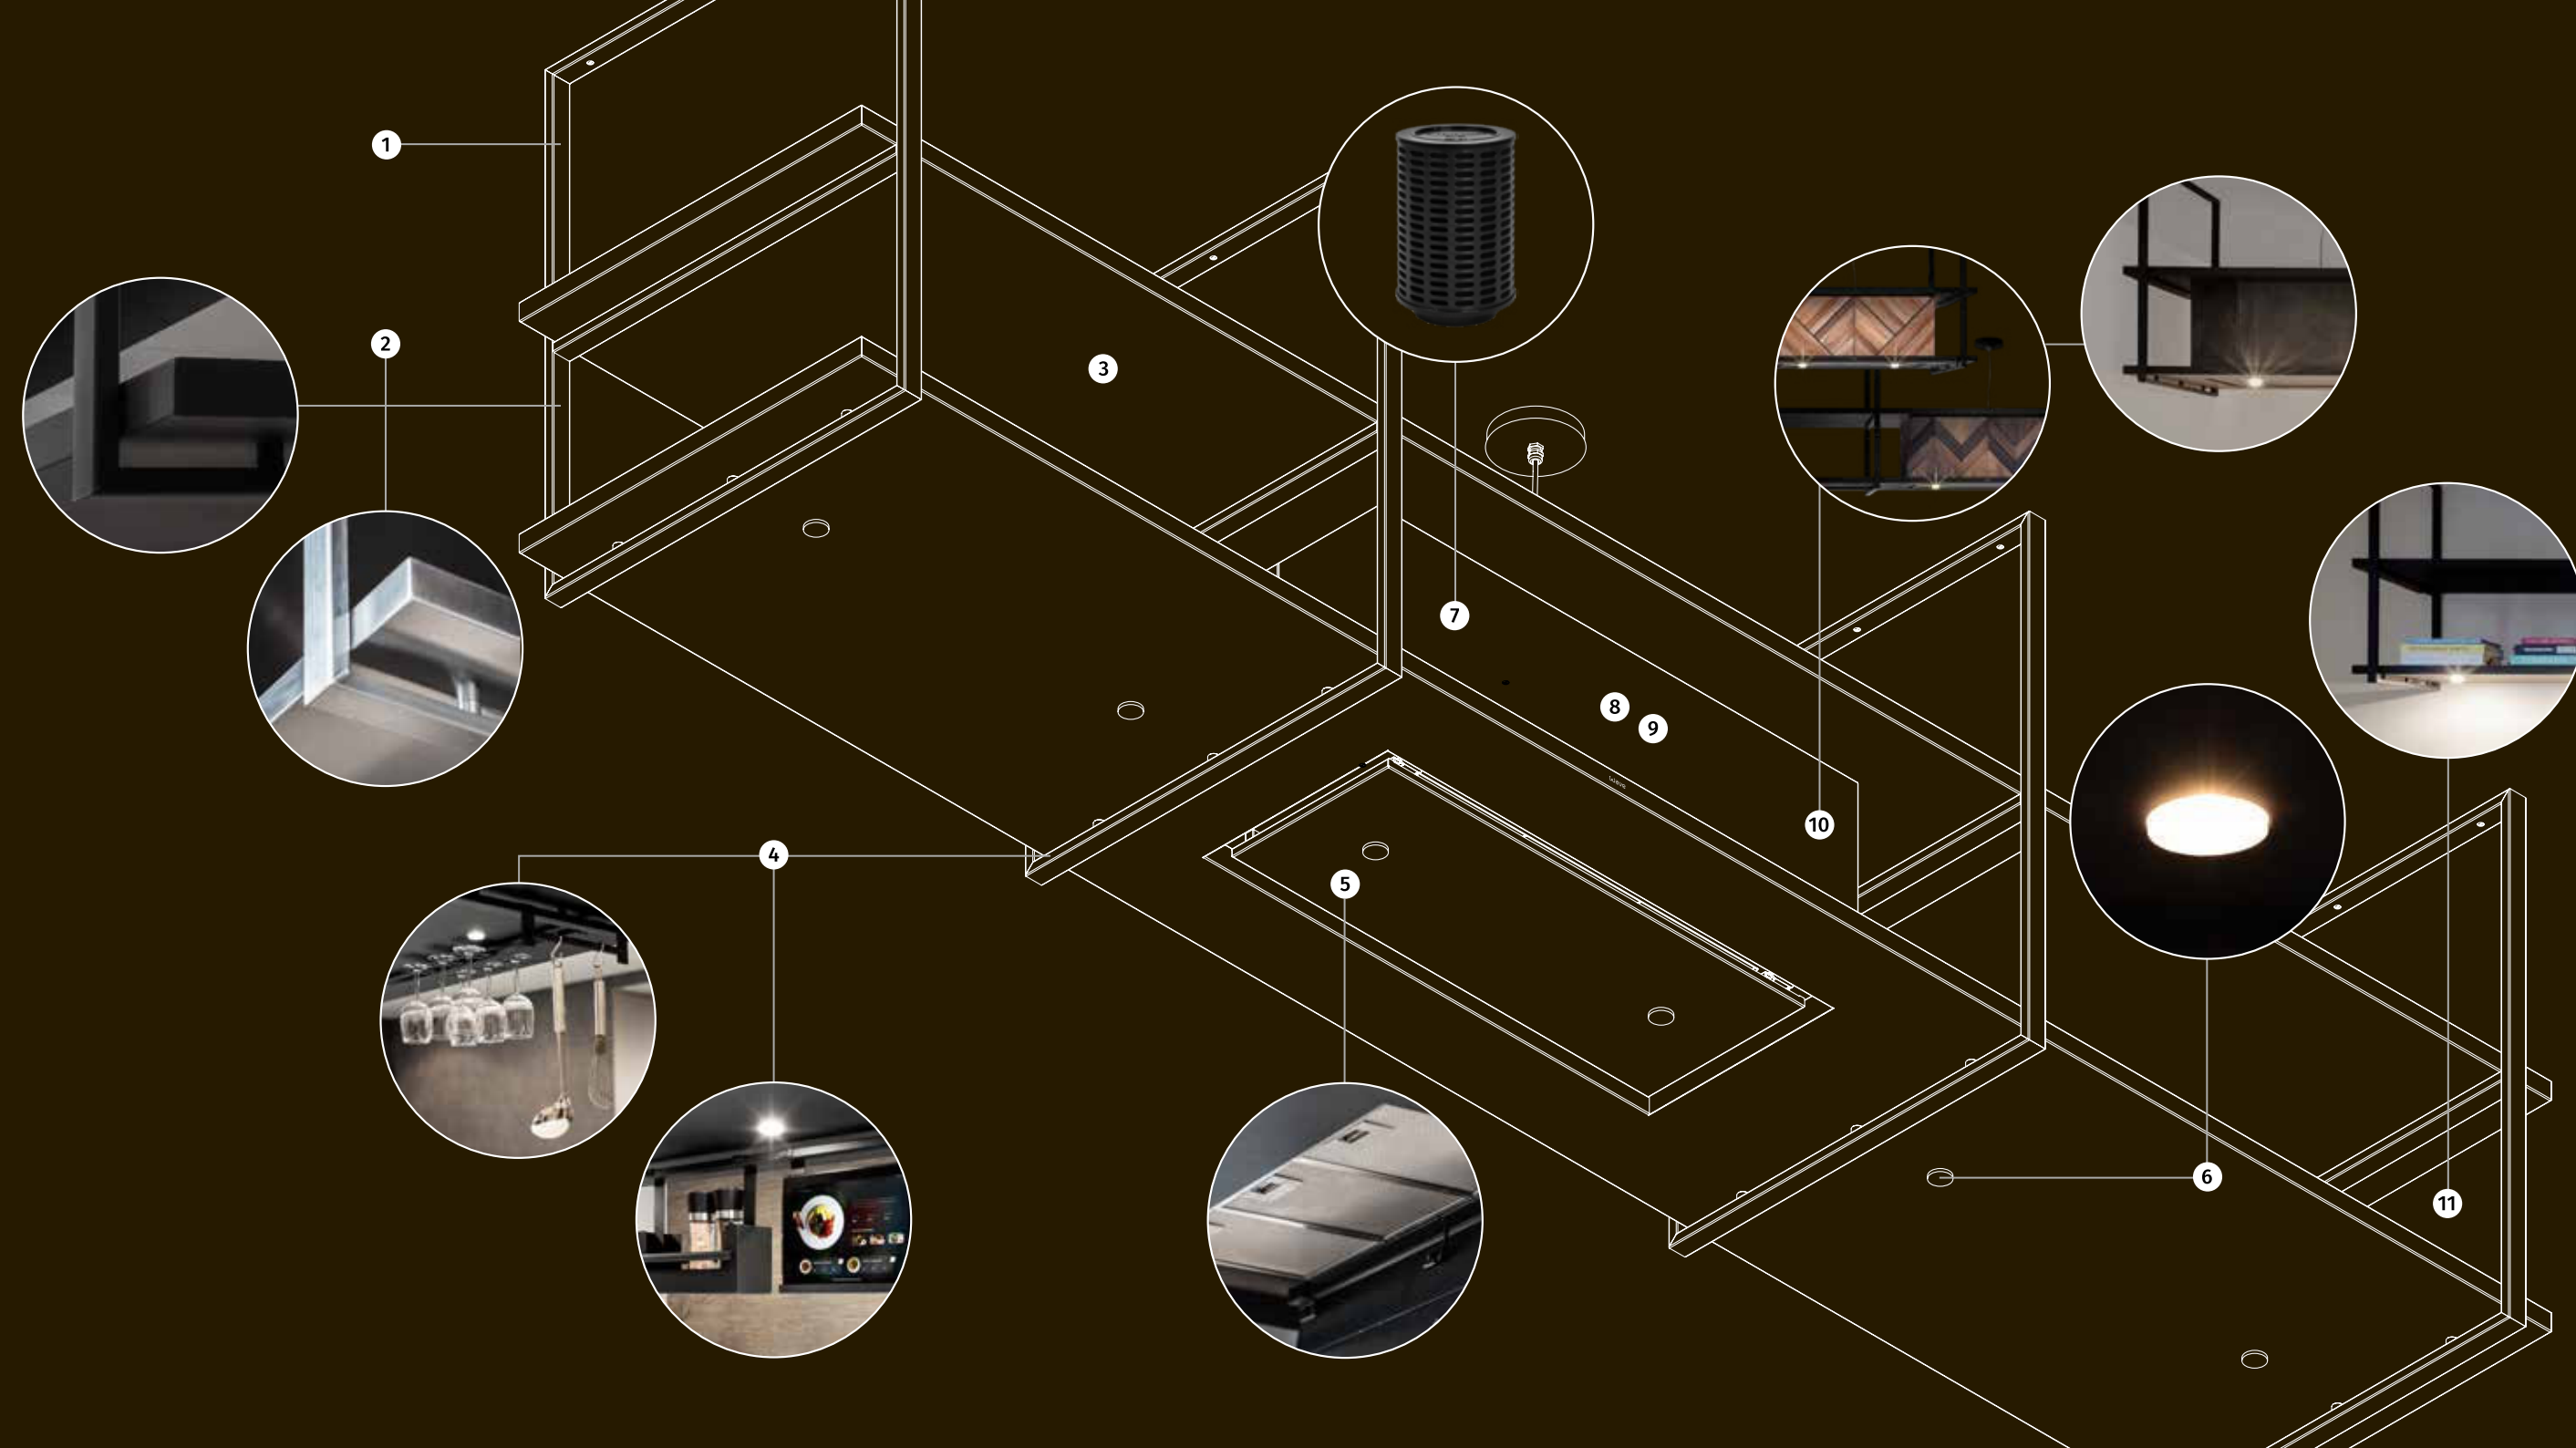

HET FRAME IN VOGELVLUCHT

1. 1 Ophangconstructie voor aan het plafond of de wand
2. 2 Leverbaar in mat zwart, kleur naar keuze (*mat of glanzend*) en in RVS
3. 3 Verkrijgbaar in diverse breedtematen
4. 4 Ophangpunt voor rails met accessoires (*zie vanaf pag. 30*)
5. 5 Stevig onderpaneel met daarachter aluminium vetfilters
6. 6 Een uitstekende LED lens voor optimaal sfeerresultaat
7. 7 In het motorhuis bevindt zich een motor en recirculatie filter (*zie pag. 46*)
8. 8 Het motorhuis kan op verschillende posities geplaatst worden (*links, midden, rechts*)
9. 9 Het motorhuis kan weggelaten worden (*zie pag. 26*)
10. 10 Het motorhuis kan bekleed worden met leer of hout (*zie vanaf pag. 38*)
11. 11 Een industriële open constructie met ruimte voor kookboeken e.d.