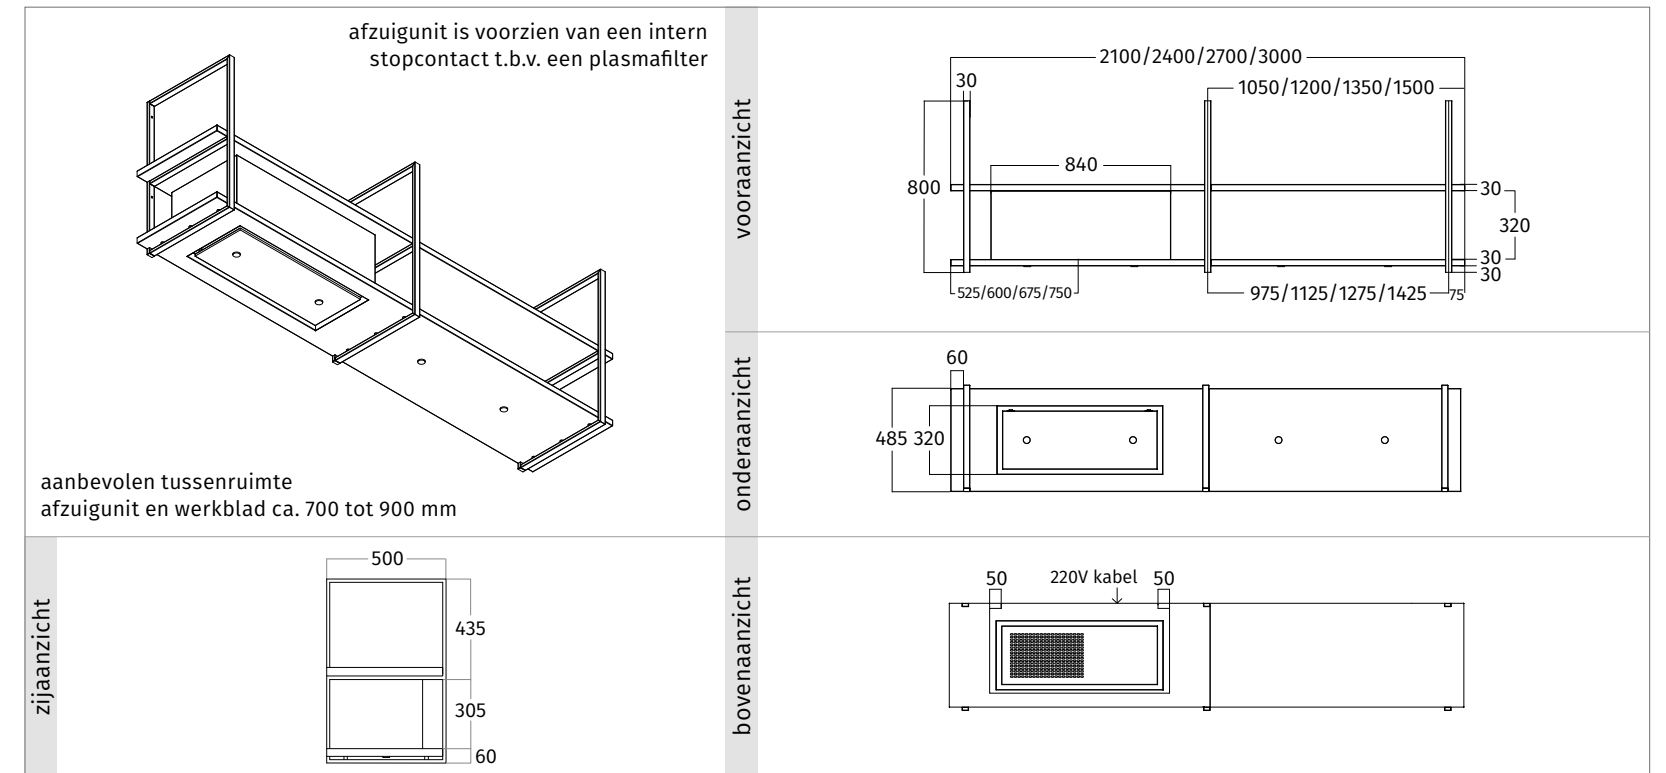

uitvoering

VASTE INTERNE MOTOR	850 m³/h - 68 dBA - max. 250 W	VETFILTER(S)	3 x aluminium filters + randafzuiging
AFSTANDBEDIENING	3 standen + intensief + timer	RECIRCULATIE	op basis van koolstoffilter of plasmafilter