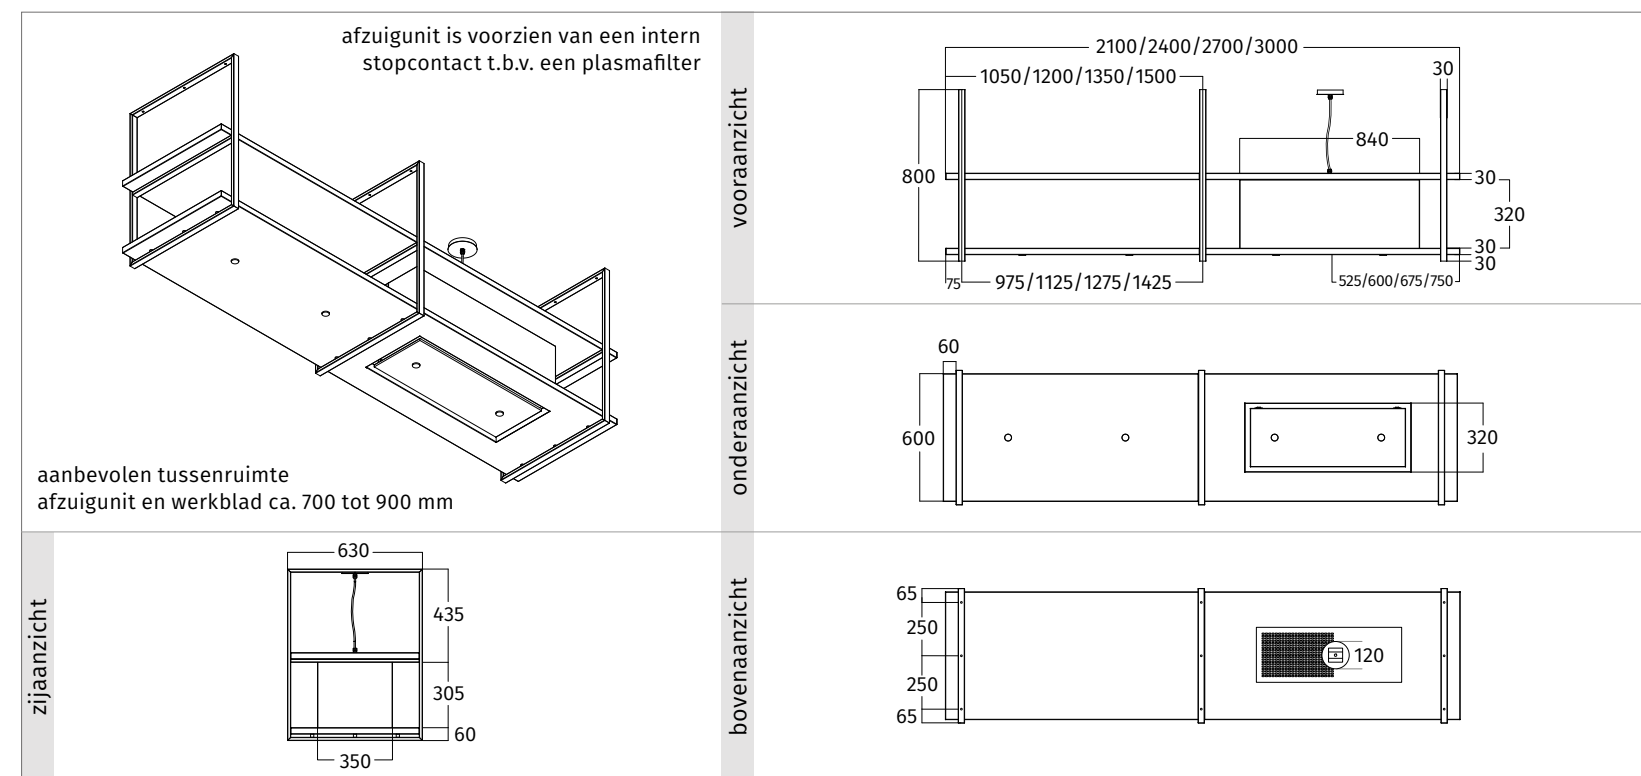

code	afmeting	materiaal	verlichting	gewicht	prijs in €
2054.00	2100 mm	RVS	4 x 4,2 W dimbare LED - 2700 Kelvin	ca. 56 kg	5.560,00
2054.20	2100 mm	zwart - RAL 9017 mat	4 x 4,2 W dimbare LED - 2700 Kelvin	ca. 56 kg	6.095,00
2054.21	2100 mm	kleur naar keuze - mat/glanzend	4 x 4,2 W dimbare LED - 2700 Kelvin	ca. 56 kg	6.525,00
2054.01	2400 mm	RVS	4 x 4,2 W dimbare LED - 2700 Kelvin	ca. 78 kg	5.880,00
2054.22	2400 mm	zwart - RAL 9017 mat	4 x 4,2 W dimbare LED - 2700 Kelvin	ca. 78 kg	6.415,00
2054.23	2400 mm	kleur naar keuze - mat/glanzend	4 x 4,2 W dimbare LED - 2700 Kelvin	ca. 78 kg	6.845,00
2054.02	2700 mm	RVS	5 x 4,2 W dimbare LED - 2700 Kelvin	ca. 83 kg	6.205,00
2054.24	2700 mm	zwart - RAL 9017 mat	5 x 4,2 W dimbare LED - 2700 Kelvin	ca. 83 kg	6.740,00
2054.25	2700 mm	kleur naar keuze - mat/glanzend	5 x 4,2 W dimbare LED - 2700 Kelvin	ca. 83 kg	7.165,00
2054.03	3000 mm	RVS	5 x 4,2 W dimbare LED - 2700 Kelvin	ca. 98 kg	6.525,00
2054.26	3000 mm	zwart - RAL 9017 mat	5 x 4,2 W dimbare LED - 2700 Kelvin	ca. 98 kg	7.060,00
2054.27	3000 mm	kleur naar keuze - mat/glanzend	5 x 4,2 W dimbare LED - 2700 Kelvin	ca. 98 kg	7.485,00

uitvoering

VASTE INTERNE MOTOR	850 m³/h - 68 dBA - max. 250 W	VETFILTER(s)	3 x aluminium filters + randafzuiging
AFSTANDSBEDIENING	3 standen + intensief + timer	RECIRCULATIE	op basis van koolstoffilter of plasmafilter