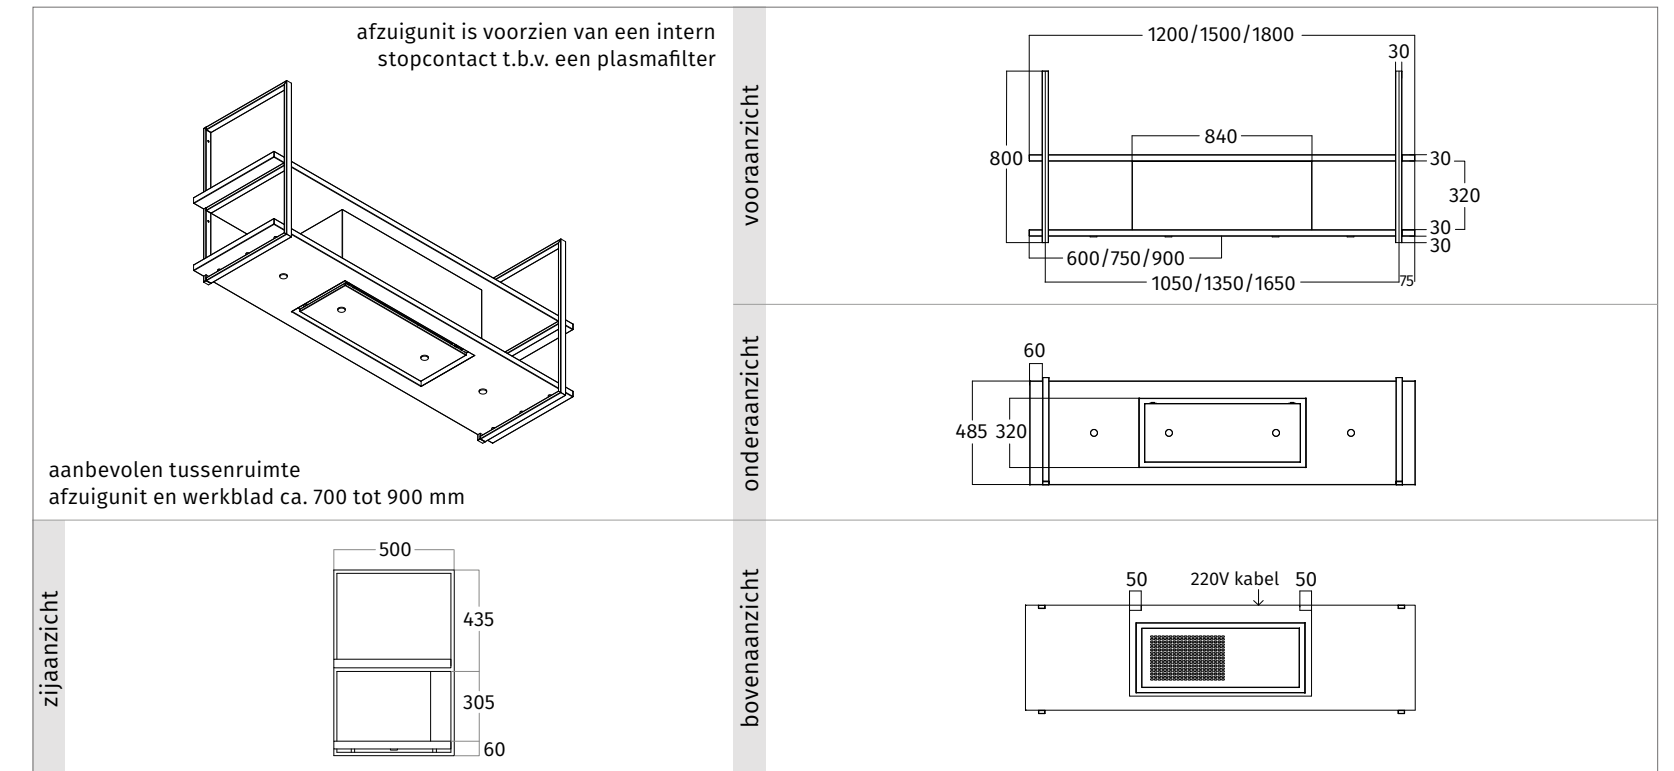

aanvullende informatie

Te schakelen via het lichtnet middels een switch of dimmer. Er wordt geen afstandsbediening meegeleverd.

code	afmeting	materiaal	verlichting	gewicht	prijs in €
1052.00	1200 mm	RVS	2 x 4,2 W dimbare LED - 2700 Kelvin	ca. 42 kg	3.740,00
1052.20	1200 mm	zwart - RAL 9017 mat	2 x 4,2 W dimbare LED - 2700 Kelvin	ca. 42 kg	4.275,00
1052.21	1200 mm	kleur naar keuze - mat/glanzend	2 x 4,2 W dimbare LED - 2700 Kelvin	ca. 42 kg	4.705,00
1052.01	1500 mm	RVS	4 x 4,2 W dimbare LED - 2700 Kelvin	ca. 47 kg	4.065,00
1052.22	1500 mm	zwart - RAL 9017 mat	4 x 4,2 W dimbare LED - 2700 Kelvin	ca. 47 kg	4.600,00
1052.23	1500 mm	kleur naar keuze - mat/glanzend	4 x 4,2 W dimbare LED - 2700 Kelvin	ca. 47 kg	5.025,00
1052.02	1800 mm	RVS	4 x 4,2 W dimbare LED - 2700 Kelvin	ca. 52 kg	4.385,00
1052.24	1800 mm	zwart - RAL 9017 mat	4 x 4,2 W dimbare LED - 2700 Kelvin	ca. 52 kg	4.920,00
1052.25	1800 mm	kleur naar keuze - mat/glanzend	4 x 4,2 W dimbare LED - 2700 Kelvin	ca. 52 kg	5.345,00

uitvoering

VASTE INTERNE MOTOR	850 m³/h - 68 dBA - max. 250 W	VETFILTER(S)	3 x aluminium filters + randafzuiging
AFSTANDBEDIENING	3 standen + intensief + timer	RECIRCULATIE	op basis van koolstoffilter of plasmafilter