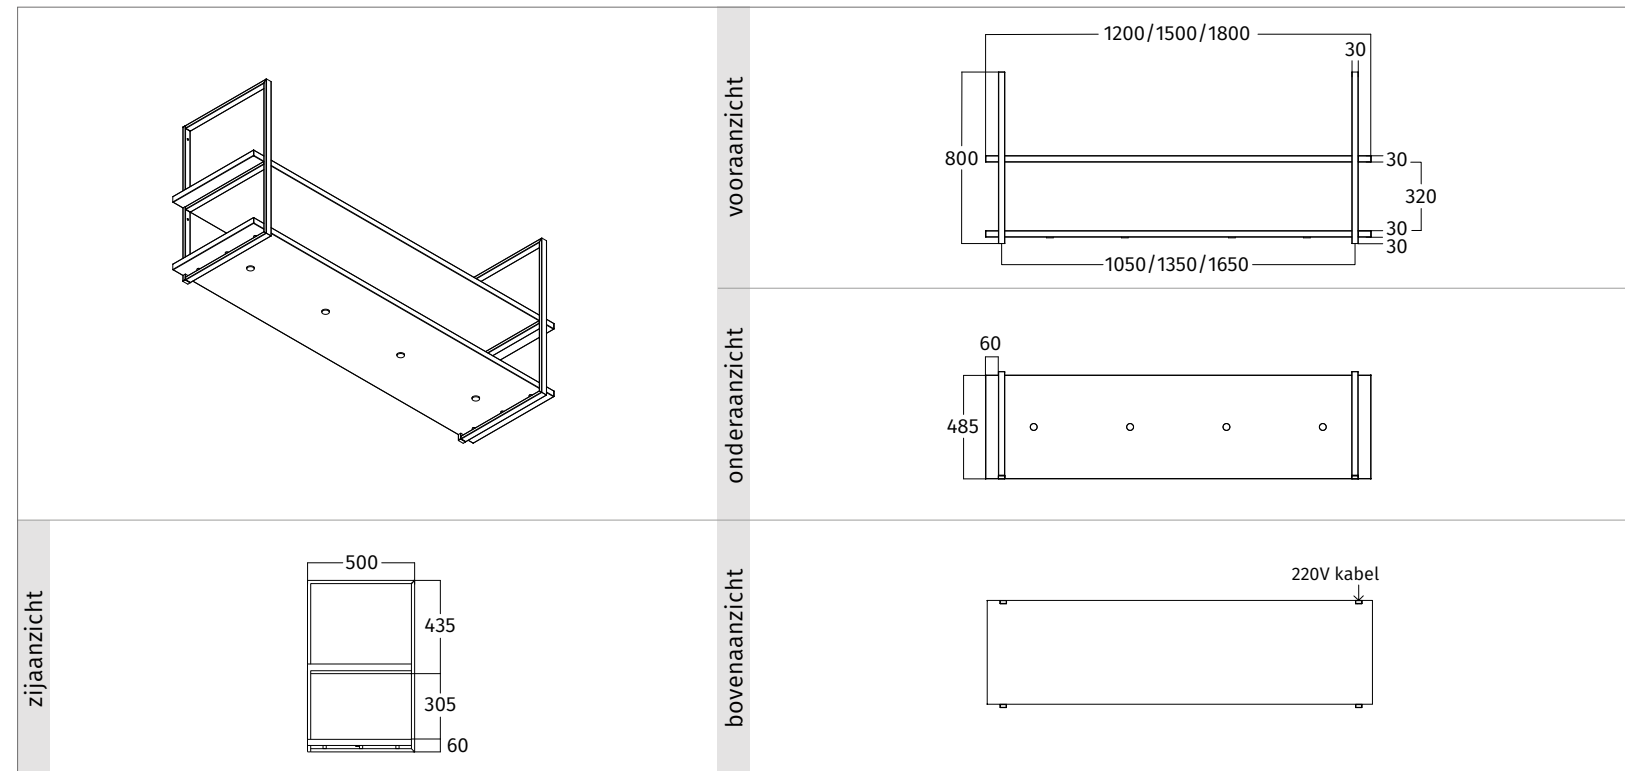

aanvullende informatie

Te schakelen via het lichtnet middels een switch of dimmer. Er wordt geen afstandsbediening meegeleverd.

code	afmeting	materiaal	verlichting	gewicht	prijs in €
1052.00	1200 mm	RVS	2 x 4,2 W dimbare LED - 2700 Kelvin	ca. 42 kg	3.740,00
1052.20	1200 mm	zwart - RAL 9017 mat	2 x 4,2 W dimbare LED - 2700 Kelvin	ca. 42 kg	4.275,00
1052.21	1200 mm	kleur naar keuze - mat/glanzend	2 x 4,2 W dimbare LED - 2700 Kelvin	ca. 42 kg	4.705,00
1052.01	1500 mm	RVS	4 x 4,2 W dimbare LED - 2700 Kelvin	ca. 47 kg	4.065,00
1052.22	1500 mm	zwart - RAL 9017 mat	4 x 4,2 W dimbare LED - 2700 Kelvin	ca. 47 kg	4.600,00
1052.23	1500 mm	kleur naar keuze - mat/glanzend	4 x 4,2 W dimbare LED - 2700 Kelvin	ca. 47 kg	5.025,00
1052.02	1800 mm	RVS	4 x 4,2 W dimbare LED - 2700 Kelvin	ca. 52 kg	4.385,00
1052.24	1800 mm	zwart - RAL 9017 mat	4 x 4,2 W dimbare LED - 2700 Kelvin	ca. 52 kg	4.920,00
1052.25	1800 mm	kleur naar keuze - mat/glanzend	4 x 4,2 W dimbare LED - 2700 Kelvin	ca. 52 kg	5.345,00

uitvoering

VASTE INTERNE MOTOR	850 m³/h - 68 dBA - max. 250 W	VETFILTER(S)	3 x aluminium filters + randafzuiging
AFSTANDBEDIENING	3 standen + intensief + timer	RECIRCULATIE	op basis van koolstoffilter of plasmafilter