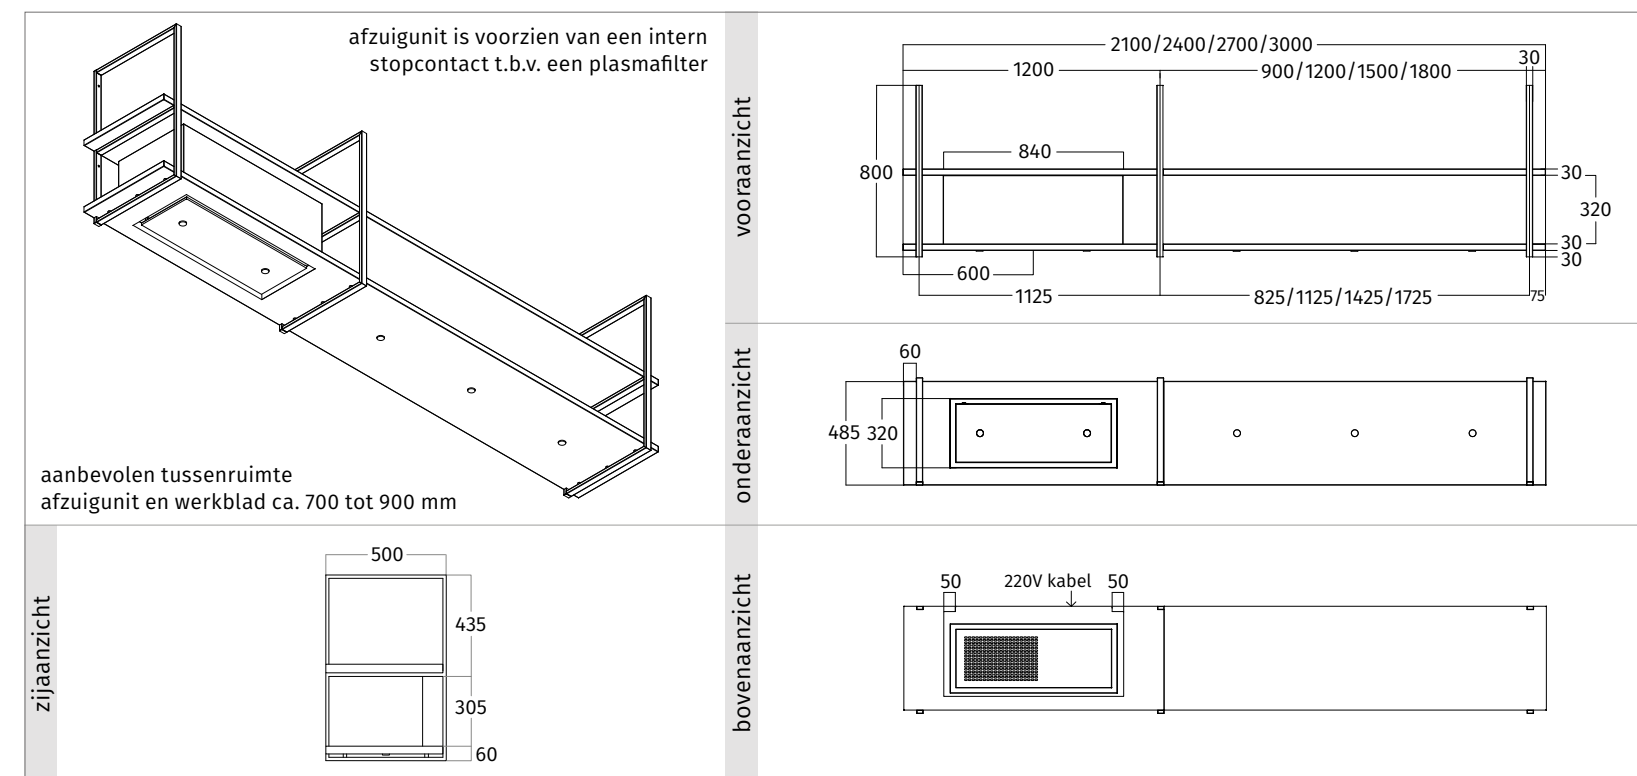

aanvullende informatie

Te schakelen via het lichtnet middels een switch of dimmer. Er wordt geen afstandsbediening meegeleverd.

code	afmeting	materiaal	verlichting	gewicht	prijs in €
1055.03	2100 mm	RVS	4 x 4,2 W dimbare LED - 2700 Kelvin	ca. 75 kg	5.560,00
1055.26	2100 mm	zwart - RAL 9017 mat	4 x 4,2 W dimbare LED - 2700 Kelvin	ca. 75 kg	6.095,00
1055.27	2100 mm	kleur naar keuze - mat/glanzend	4 x 4,2 W dimbare LED - 2700 Kelvin	ca. 75 kg	6.525,00
1055.00	2400 mm	RVS	4 x 4,2 W dimbare LED - 2700 Kelvin	ca. 78 kg	5.880,00
1055.20	2400 mm	zwart - RAL 9017 mat	4 x 4,2 W dimbare LED - 2700 Kelvin	ca. 78 kg	6.415,00
1055.21	2400 mm	kleur naar keuze - mat/glanzend	4 x 4,2 W dimbare LED - 2700 Kelvin	ca. 78 kg	6.845,00
1055.01	2700 mm	RVS	5 x 4,2 W dimbare LED - 2700 Kelvin	ca. 85 kg	6.205,00
1055.22	2700 mm	zwart - RAL 9017 mat	5 x 4,2 W dimbare LED - 2700 Kelvin	ca. 85 kg	6.740,00
1055.23	2700 mm	kleur naar keuze - mat/glanzend	5 x 4,2 W dimbare LED - 2700 Kelvin	ca. 85 kg	7.165,00
1055.02	3000 mm	RVS	5 x 4,2 W dimbare LED - 2700 Kelvin	ca. 91 kg	6.525,00
1055.24	3000 mm	zwart - RAL 9017 mat	5 x 4,2 W dimbare LED - 2700 Kelvin	ca. 91 kg	7.060,00
1055.25	3000 mm	kleur naar keuze - mat/glanzend	5 x 4,2 W dimbare LED - 2700 Kelvin	ca. 91 kg	7.485,00

uitvoering

VASTE INTERNE MOTOR	850 m³/h - 68 dBA - max. 250 W	VETFILTER(S)	3 x aluminium filters + randafzuiging
AFSTANDBEDIENING	3 standen + intensief + timer	RECIRCULATIE	op basis van koolstoffilter of plasmafilter