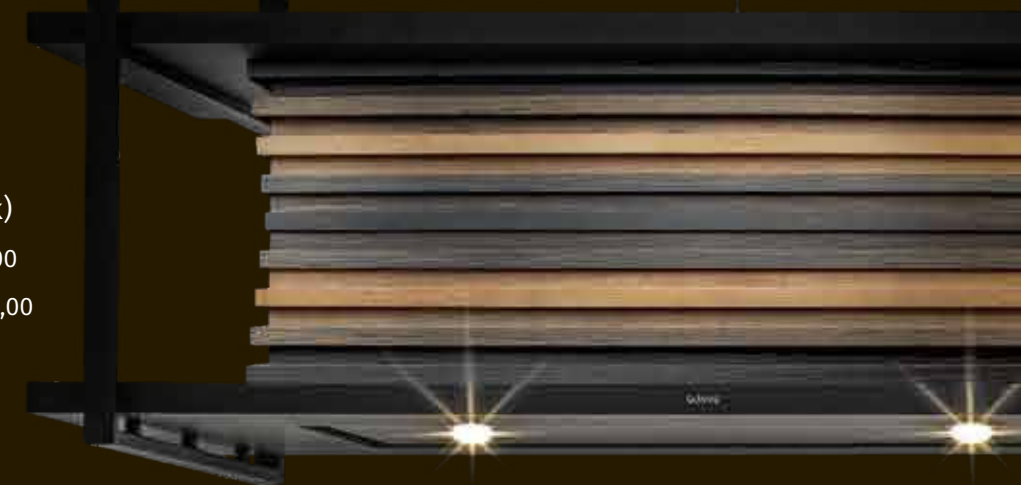

**Ledger verticaal** (bog oak)

1000.02 wand model | € 960,00

2000.02 eiland model | € 1.065,00

**Ledger horizontaal** (bog oak)

1000.03 wand model | € 960,00

2000.03 eiland model | € 1.065,00