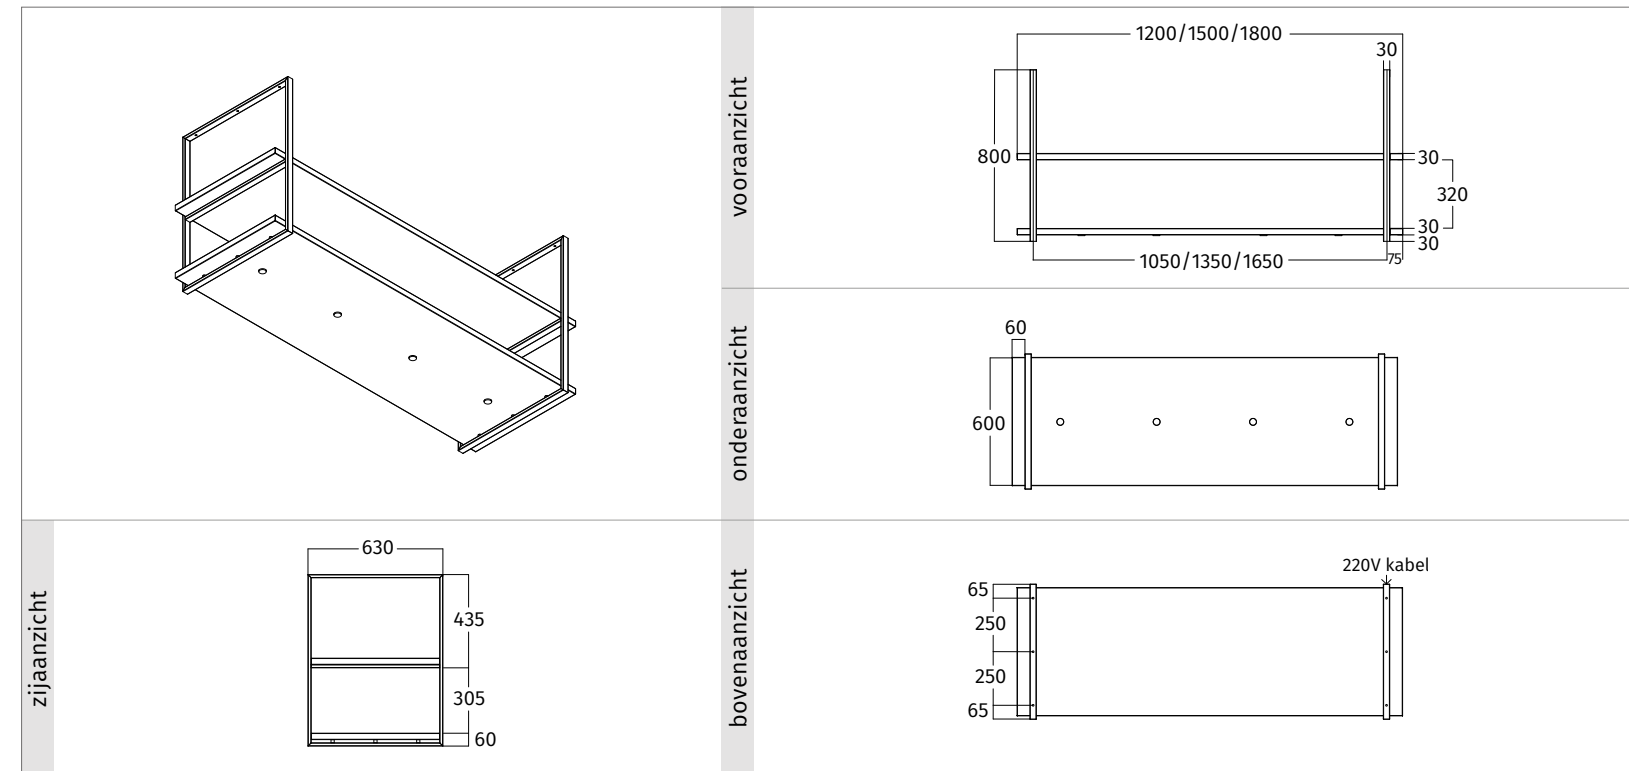

aanvullende informatie

Te schakelen via het lichtnet middels een switch of dimmer. Er wordt geen afstandsbediening meegeleverd.

code	afmeting	materiaal	verlichting	gewicht	prijs in €
2052.00	1200 mm	RVS	2 x 4,2 W dimbare LED - 2700 Kelvin	ca. 52 kg	3.740,00
2052.20	1200 mm	zwart - RAL 9017 mat	2 x 4,2 W dimbare LED - 2700 Kelvin	ca. 52 kg	4.275,00
2052.21	1200 mm	kleur naar keuze - mat/glanzend	2 x 4,2 W dimbare LED - 2700 Kelvin	ca. 52 kg	4.705,00
2052.01	1500 mm	RVS	4 x 4,2 W dimbare LED - 2700 Kelvin	ca. 58 kg	4.065,00
2052.22	1500 mm	zwart - RAL 9017 mat	4 x 4,2 W dimbare LED - 2700 Kelvin	ca. 58 kg	4.600,00
2052.23	1500 mm	kleur naar keuze - mat/glanzend	4 x 4,2 W dimbare LED - 2700 Kelvin	ca. 58 kg	5.025,00
2052.02	1800 mm	RVS	4 x 4,2 W dimbare LED - 2700 Kelvin	ca. 64 kg	4.385,00
2052.24	1800 mm	zwart - RAL 9017 mat	4 x 4,2 W dimbare LED - 2700 Kelvin	ca. 64 kg	4.920,00
2052.25	1800 mm	kleur naar keuze - mat/glanzend	4 x 4,2 W dimbare LED - 2700 Kelvin	ca. 64 kg	5.345,00

uitvoering

VASTE INTERNE MOTOR	850 m³/h - 68 dBA - max. 250 W	VETFILTER(S)	3 x aluminium filters + randafzuiging
AFSTANDSBEDIENING	3 standen + intensief + timer	RECIRCULATIE	op basis van koolstoffilter of plasmafilter