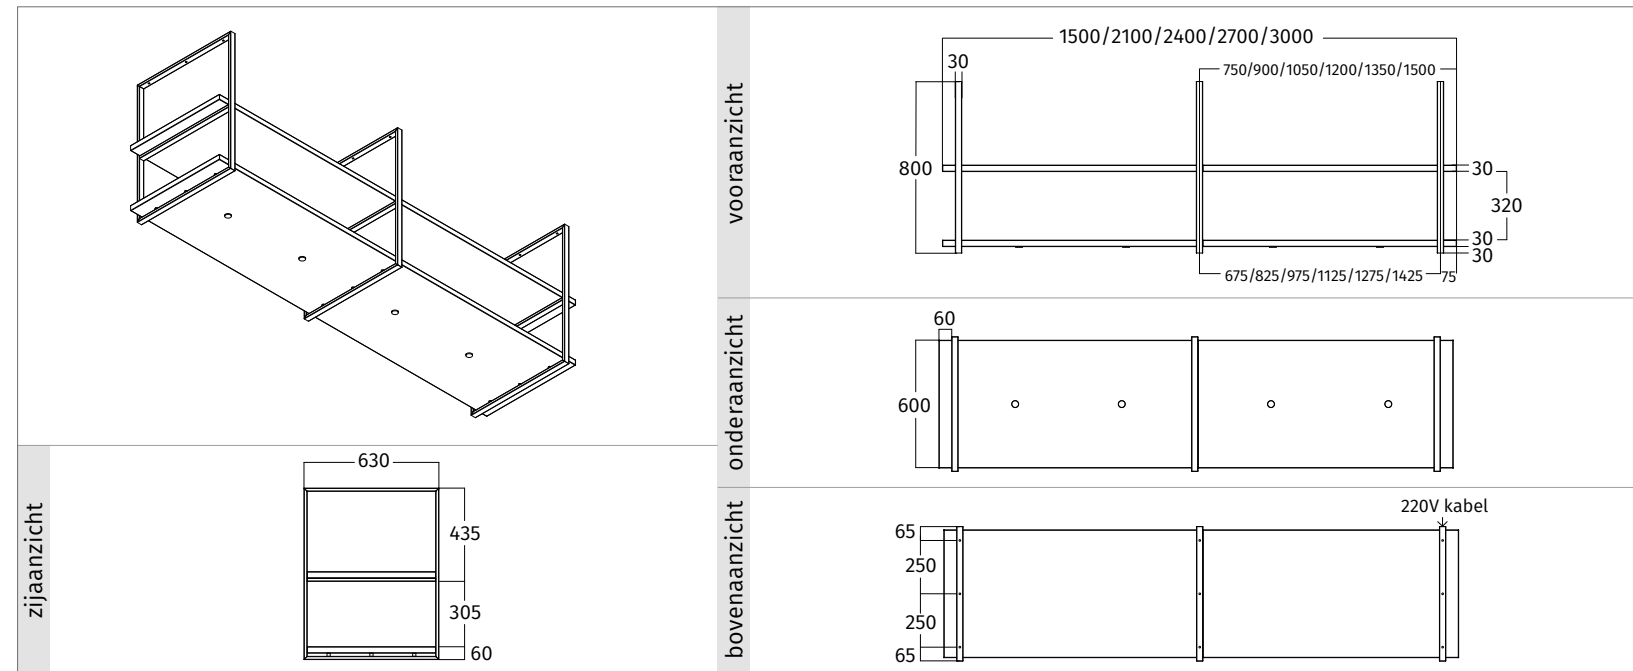

aanvullende informatie

Te schakelen via het lichtnet middels een switch of dimmer. Er wordt geen afstandsbediening meegeleverd.