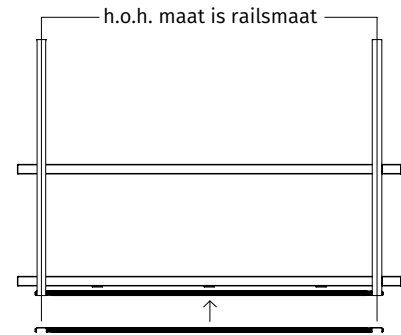

# ACCESSOIRES

accessoire rails

code	afmeting	materiaal	prijs in €
9992.01	rails 390 mm	RAL 9017	115,00
9992.02	rails 390 mm	kleur naar keuze	140,00
9992.03	rails 540 mm	RAL 9017	120,00
9992.04	rails 540 mm	kleur naar keuze	145,00
9992.05	rails 675 mm	RAL 9017	125,00
9992.06	rails 675 mm	kleur naar keuze	150,00
9992.07	rails 690 mm	RAL 9017	130,00
9992.08	rails 690 mm	kleur naar keuze	160,00
9992.09	rails 825 mm	RAL 9017	135,00
9992.10	rails 825 mm	kleur naar keuze	165,00
9992.11	rails 840 mm	RAL 9017	140,00
9992.12	rails 840 mm	kleur naar keuze	170,00
9992.13	rails 975 mm	RAL 9017	145,00
9992.14	rails 975 mm	kleur naar keuze	175,00
9992.15	rails 1050 mm	RAL 9017	150,00
9992.16	rails 1050 mm	kleur naar keuze	180,00