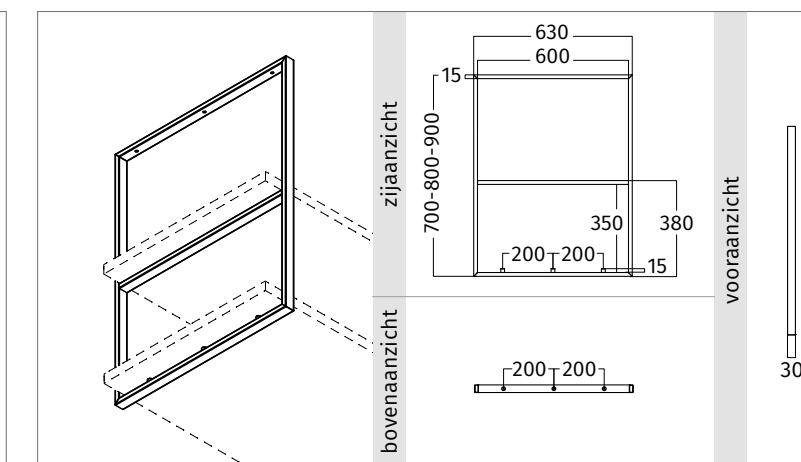

EILAND OPHANGBEUGEL prijs is per stuk

code	afmeting	materiaal	prijs in €
9994.01	700 mm	RVS	405,00
9994.02	700 mm	RAL 9017 mat	490,00
9994.03	700 mm	kleur naar keuze	545,00
9994.04	800 mm	RVS	425,00
9994.05	800 mm	RAL 9017 mat	510,00
9994.06	800 mm	kleur naar keuze	565,00
9994.07	900 mm	RVS	445,00
9994.08	900 mm	RAL 9017 mat	530,00
9994.09	900 mm	kleur naar keuze	585,00

corian, het hout van uw tafel, het materiaal van uw werkblad enz. In dat geval gaan wij graag de samenwerking met u aan. Wij bieden de eventueel op maat gemaakte ophangbeugels en u doet de rest.

Samen maken we van uw keuken een prachtig plaatje.