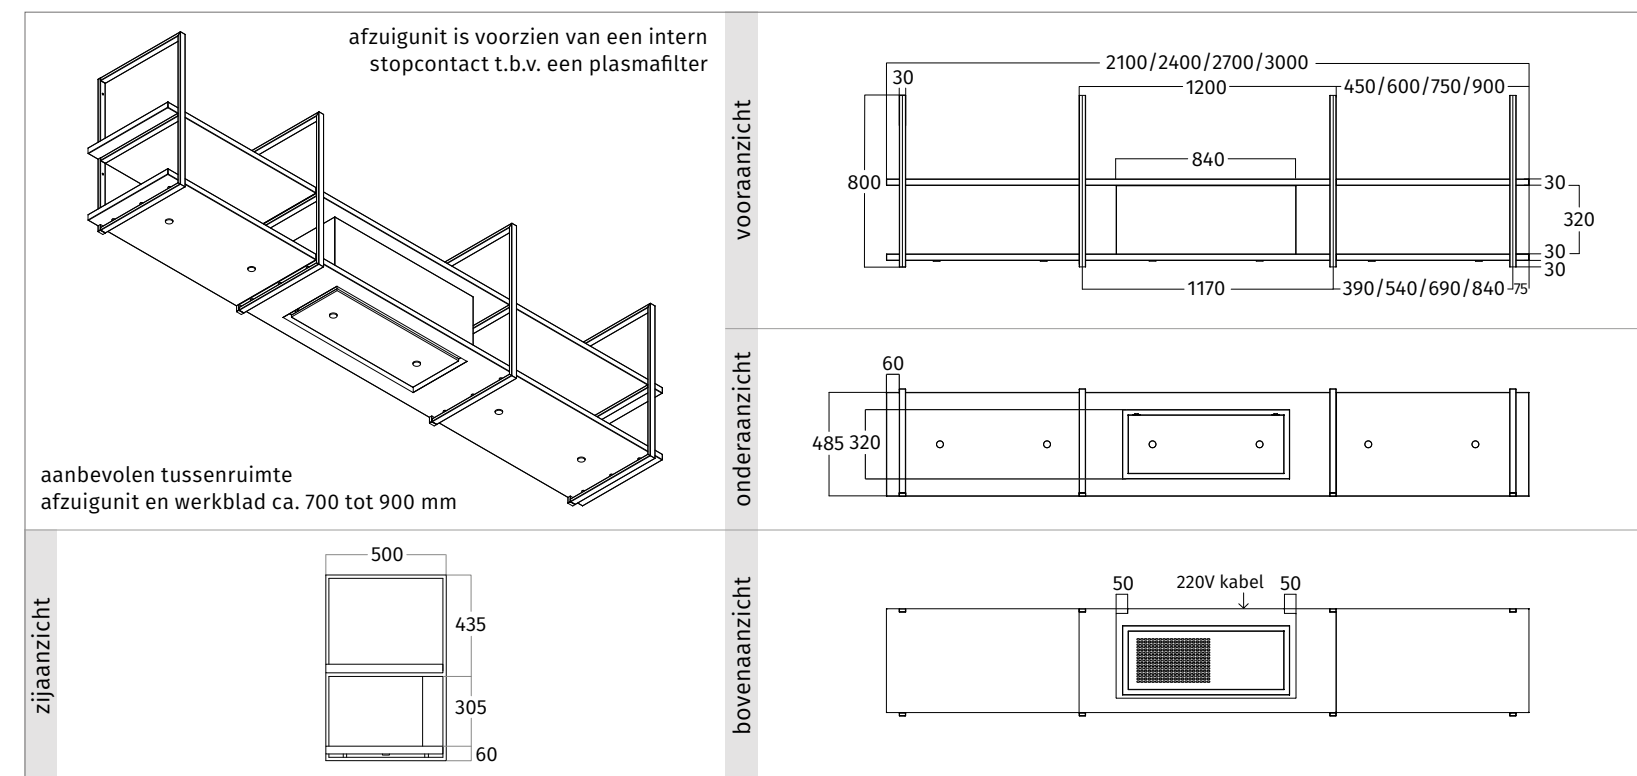

aanvullende informatie

Te schakelen via het lichtnet middels een switch of dimmer. Er wordt geen afstandsbediening meegeleverd.

code	afmeting	materiaal	verlichting	gewicht	prijs in €
1057.03	2100 mm	RVS	4 x 4,2 W dimbare LED - 2700 Kelvin	ca. 77 kg	6.630,00
1057.26	2100 mm	zwart - RAL 9017 mat	4 x 4,2 W dimbare LED - 2700 Kelvin	ca. 77 kg	7.165,00
1057.27	2100 mm	kleur naar keuze - mat/glanzend	4 x 4,2 W dimbare LED - 2700 Kelvin	ca. 77 kg	7.595,00
1057.00	2400 mm	RVS	4 x 4,2 W dimbare LED - 2700 Kelvin	ca. 82 kg	6.950,00
1057.20	2400 mm	zwart - RAL 9017 mat	4 x 4,2 W dimbare LED - 2700 Kelvin	ca. 82 kg	7.485,00
1057.21	2400 mm	kleur naar keuze - mat/glanzend	4 x 4,2 W dimbare LED - 2700 Kelvin	ca. 82 kg	7.915,00
1057.01	2700 mm	RVS	4 x 4,2 W dimbare LED - 2700 Kelvin	ca. 86 kg	7.275,00
1057.22	2700 mm	zwart - RAL 9017 mat	4 x 4,2 W dimbare LED - 2700 Kelvin	ca. 86 kg	7.810,00
1057.23	2700 mm	kleur naar keuze - mat/glanzend	4 x 4,2 W dimbare LED - 2700 Kelvin	ca. 86 kg	8.235,00
1057.02	3000 mm	RVS	6 x 4,2 W dimbare LED - 2700 Kelvin	ca. 92 kg	7.595,00
1057.24	3000 mm	zwart - RAL 9017 mat	6 x 4,2 W dimbare LED - 2700 Kelvin	ca. 92 kg	8.130,00
1057.25	3000 mm	kleur naar keuze - mat/glanzend	6 x 4,2 W dimbare LED - 2700 Kelvin	ca. 92 kg	8.555,00

uitvoering

VASTE INTERNE MOTOR	850 m³/h - 68 dBA - max. 250 W	VETFILTER(S)	3 x aluminium filters + randafzuiging
AFSTANDBEDIENING	3 standen + intensief + timer	RECIRCULATIE	op basis van koolstoffilter of plasmafilter