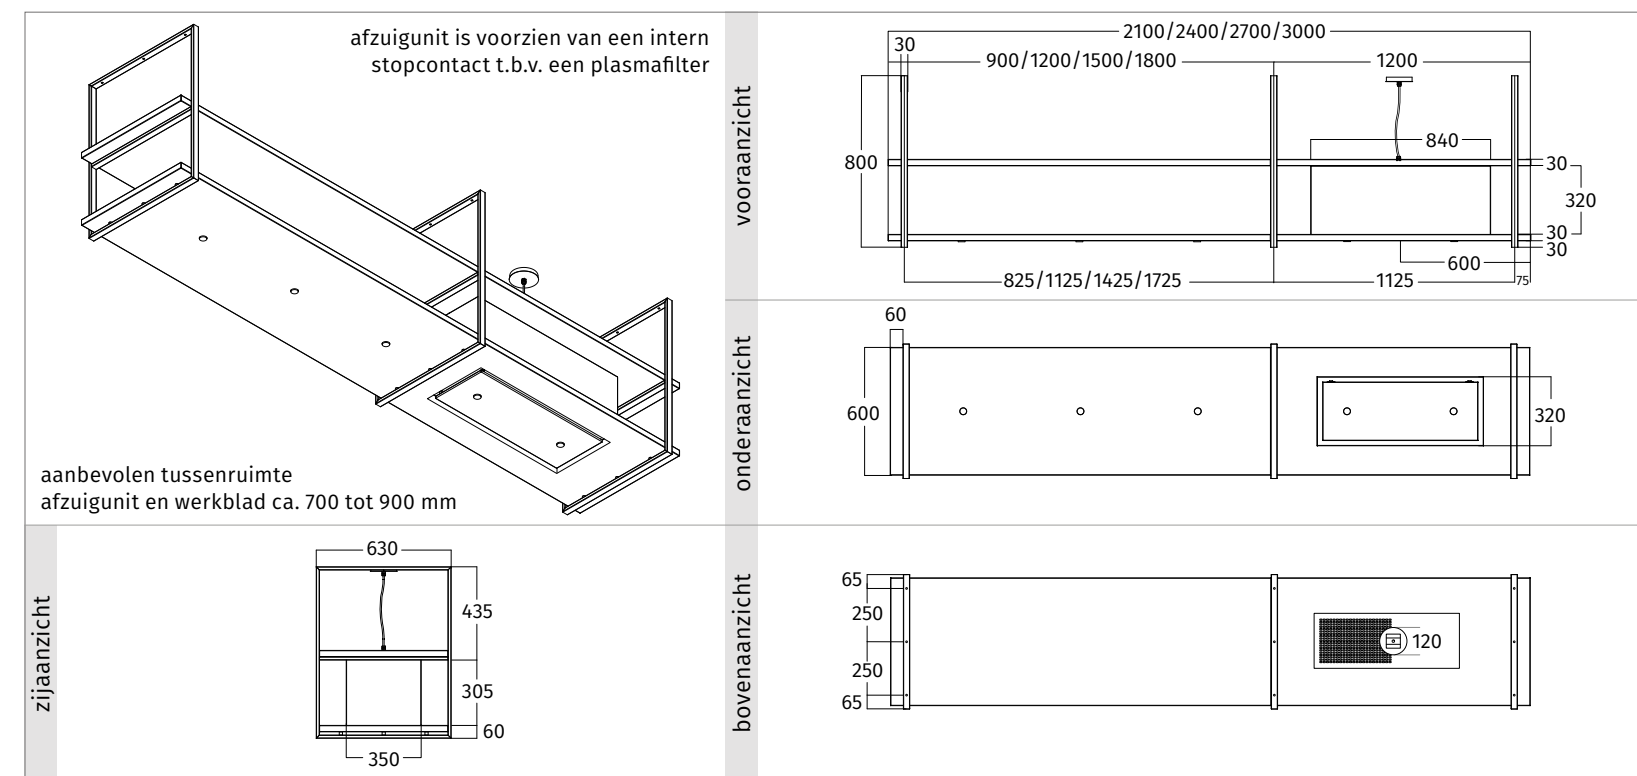

uitvoering

VASTE INTERNE MOTOR	850 m³/h - 68 dBA - max. 250 W	VETFILTER(S)	3 x aluminium filters + randafzuiging
AFSTANDBEDIENING	3 standen + intensief + timer	RECIRCULATIE	op basis van koolstoffilter of plasmafilter