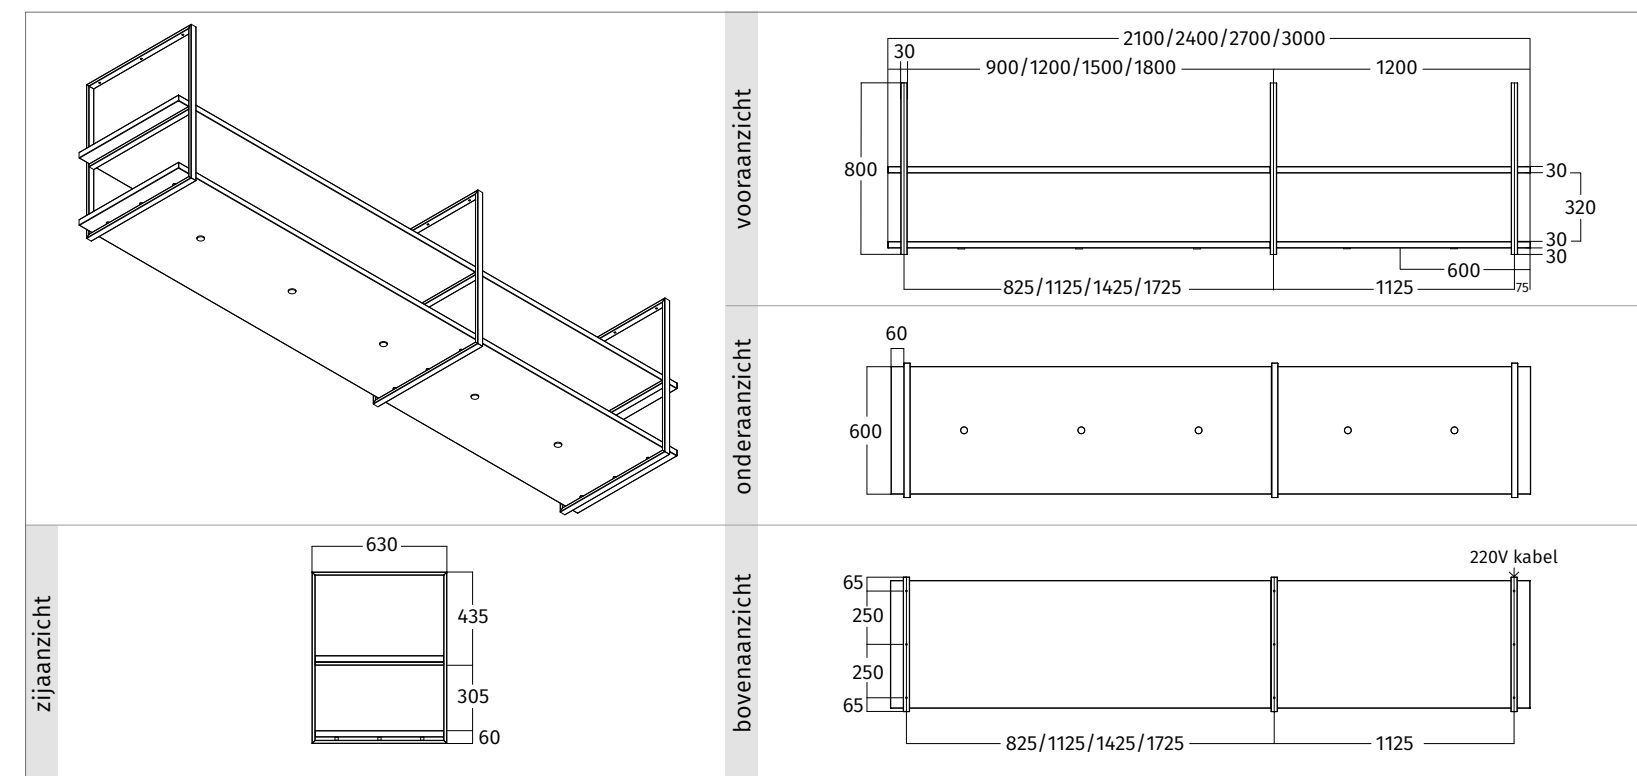

code	afmeting	materiaal	verlichting	gewicht	prijs in €
2056.70	2100 mm	RVS	4 x 4,2 W dimbare LED - 2700 Kelvin	ca. 56 kg	4.385,00
2056.80	2100 mm	zwart - RAL 9017 mat	4 x 4,2 W dimbare LED - 2700 Kelvin	ca. 56 kg	4.920,00
2056.81	2100 mm	kleur naar keuze - mat/glanzend	4 x 4,2 W dimbare LED - 2700 Kelvin	ca. 56 kg	5.345,00
2056.71	2400 mm	RVS	4 x 4,2 W dimbare LED - 2700 Kelvin	ca. 62 kg	4.705,00
2056.82	2400 mm	zwart - RAL 9017 mat	4 x 4,2 W dimbare LED - 2700 Kelvin	ca. 62 kg	5.240,00
2056.83	2400 mm	kleur naar keuze - mat/glanzend	4 x 4,2 W dimbare LED - 2700 Kelvin	ca. 62 kg	5.670,00
2056.72	2700 mm	RVS	5 x 4,2 W dimbare LED - 2700 Kelvin	ca. 74 kg	5.025,00
2056.84	2700 mm	zwart - RAL 9017 mat	5 x 4,2 W dimbare LED - 2700 Kelvin	ca. 74 kg	5.560,00
2056.85	2700 mm	kleur naar keuze - mat/glanzend	5 x 4,2 W dimbare LED - 2700 Kelvin	ca. 74 kg	5.990,00
2056.73	3000 mm	RVS	5 x 4,2 W dimbare LED - 2700 Kelvin	ca. 80 kg	5.345,00
2056.86	3000 mm	zwart - RAL 9017 mat	5 x 4,2 W dimbare LED - 2700 Kelvin	ca. 80 kg	5.880,00
2056.87	3000 mm	kleur naar keuze - mat/glanzend	5 x 4,2 W dimbare LED - 2700 Kelvin	ca. 80 kg	6.310,00

aanvullende informatie

Te schakelen via het lichtnet middels een switch of dimmer. Er wordt geen afstandsbediening meegeleverd.