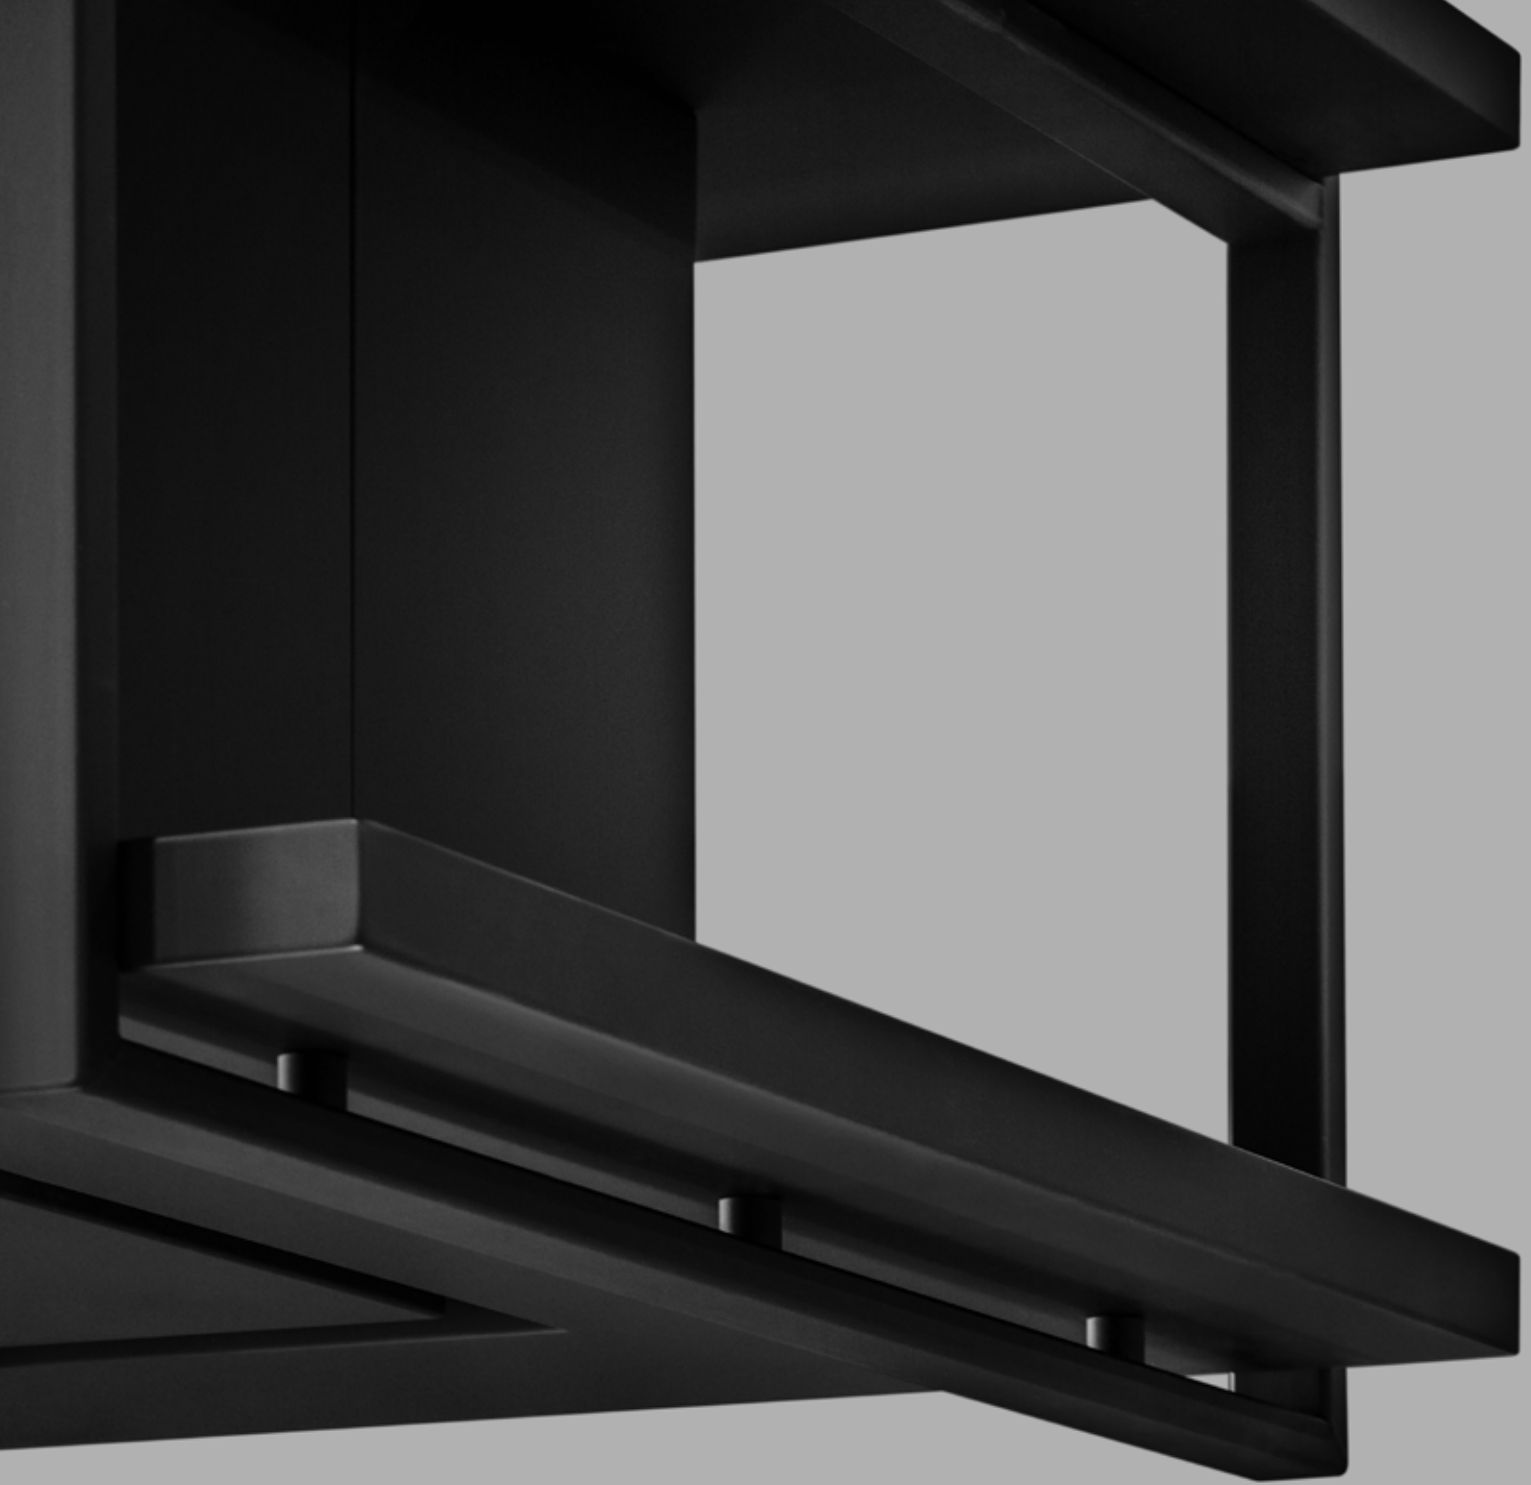

2052

ZWART RAL 9017 MAT