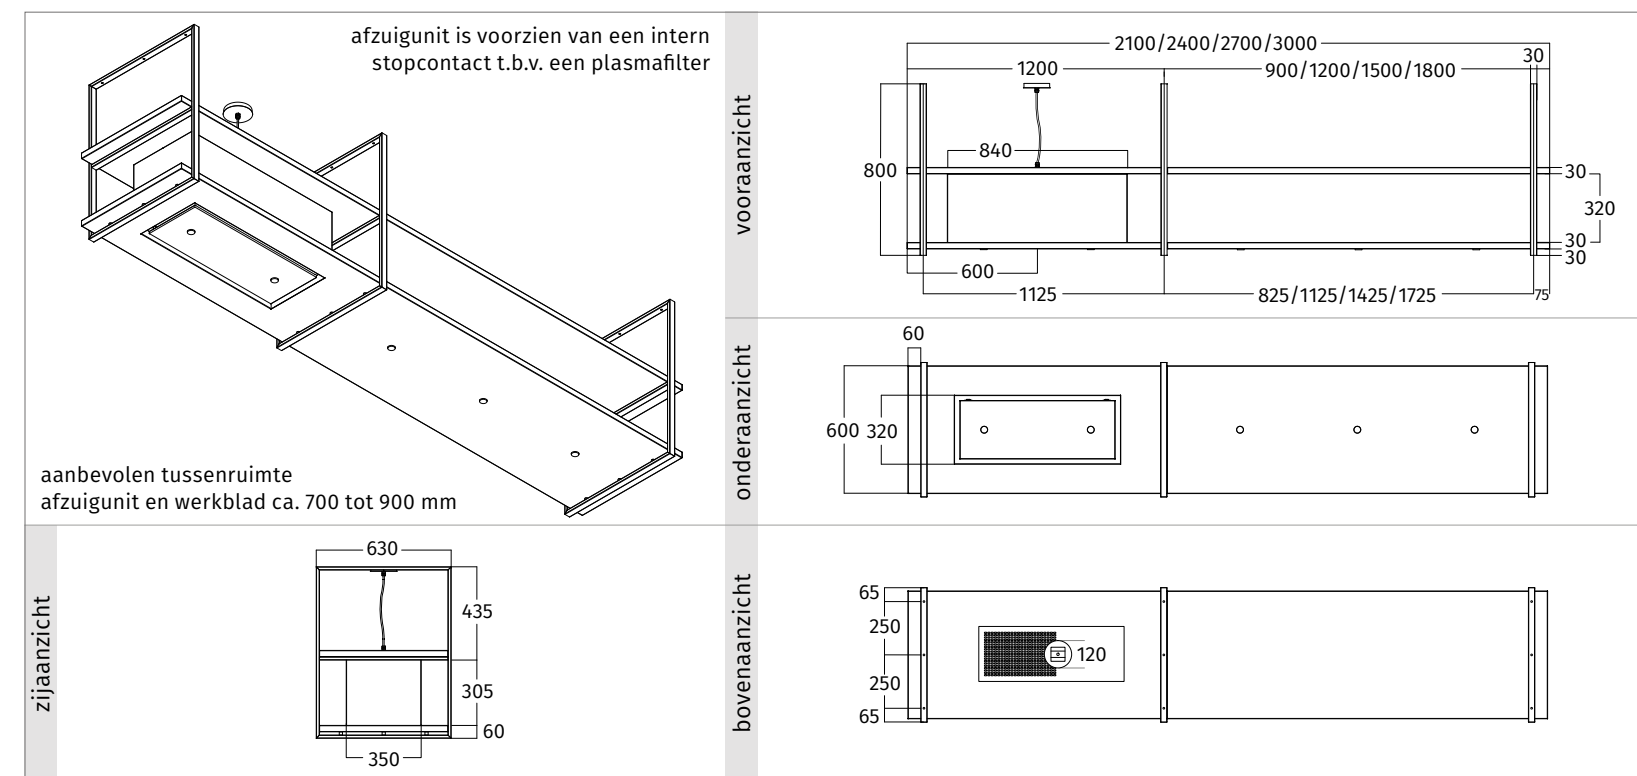

aanvullende informatie

Te schakelen via het lichtnet middels een switch of dimmer. Er wordt geen afstandsbediening meegeleverd.

code	afmeting	materiaal	verlichting	gewicht	prijs in €
2055.03	2100 mm	RVS	4 x 4,2 W dimbare LED - 2700 Kelvin	ca. 56 kg	5.560,00
2055.26	2100 mm	zwart - RAL 9017 mat	4 x 4,2 W dimbare LED - 2700 Kelvin	ca. 56 kg	6.095,00
2055.27	2100 mm	kleur naar keuze - mat/glanzend	4 x 4,2 W dimbare LED - 2700 Kelvin	ca. 56 kg	6.525,00
2055.00	2400 mm	RVS	4 x 4,2 W dimbare LED - 2700 Kelvin	ca. 78 kg	5.880,00
2055.20	2400 mm	zwart - RAL 9017 mat	4 x 4,2 W dimbare LED - 2700 Kelvin	ca. 78 kg	6.415,00
2055.21	2400 mm	kleur naar keuze - mat/glanzend	4 x 4,2 W dimbare LED - 2700 Kelvin	ca. 78 kg	6.845,00
2055.01	2700 mm	RVS	5 x 4,2 W dimbare LED - 2700 Kelvin	ca. 85 kg	6.205,00
2055.22	2700 mm	zwart - RAL 9017 mat	5 x 4,2 W dimbare LED - 2700 Kelvin	ca. 85 kg	6.740,00
2055.23	2700 mm	kleur naar keuze - mat/glanzend	5 x 4,2 W dimbare LED - 2700 Kelvin	ca. 85 kg	7.165,00
2055.02	3000 mm	RVS	5 x 4,2 W dimbare LED - 2700 Kelvin	ca. 91 kg	6.525,00
2055.24	3000 mm	zwart - RAL 9017 mat	5 x 4,2 W dimbare LED - 2700 Kelvin	ca. 91 kg	7.060,00
2055.25	3000 mm	kleur naar keuze - mat/glanzend	5 x 4,2 W dimbare LED - 2700 Kelvin	ca. 91 kg	7.485,00

uitvoering

VASTE INTERNE MOTOR	850 m³/h - 68 dBA - max. 250 W	VETFILTER(S)	3 x aluminium filters + randafzuiging
AFSTANDBEDIENING	3 standen + intensief + timer	RECIRCULATIE	op basis van koolstoffilter of plasmafilter