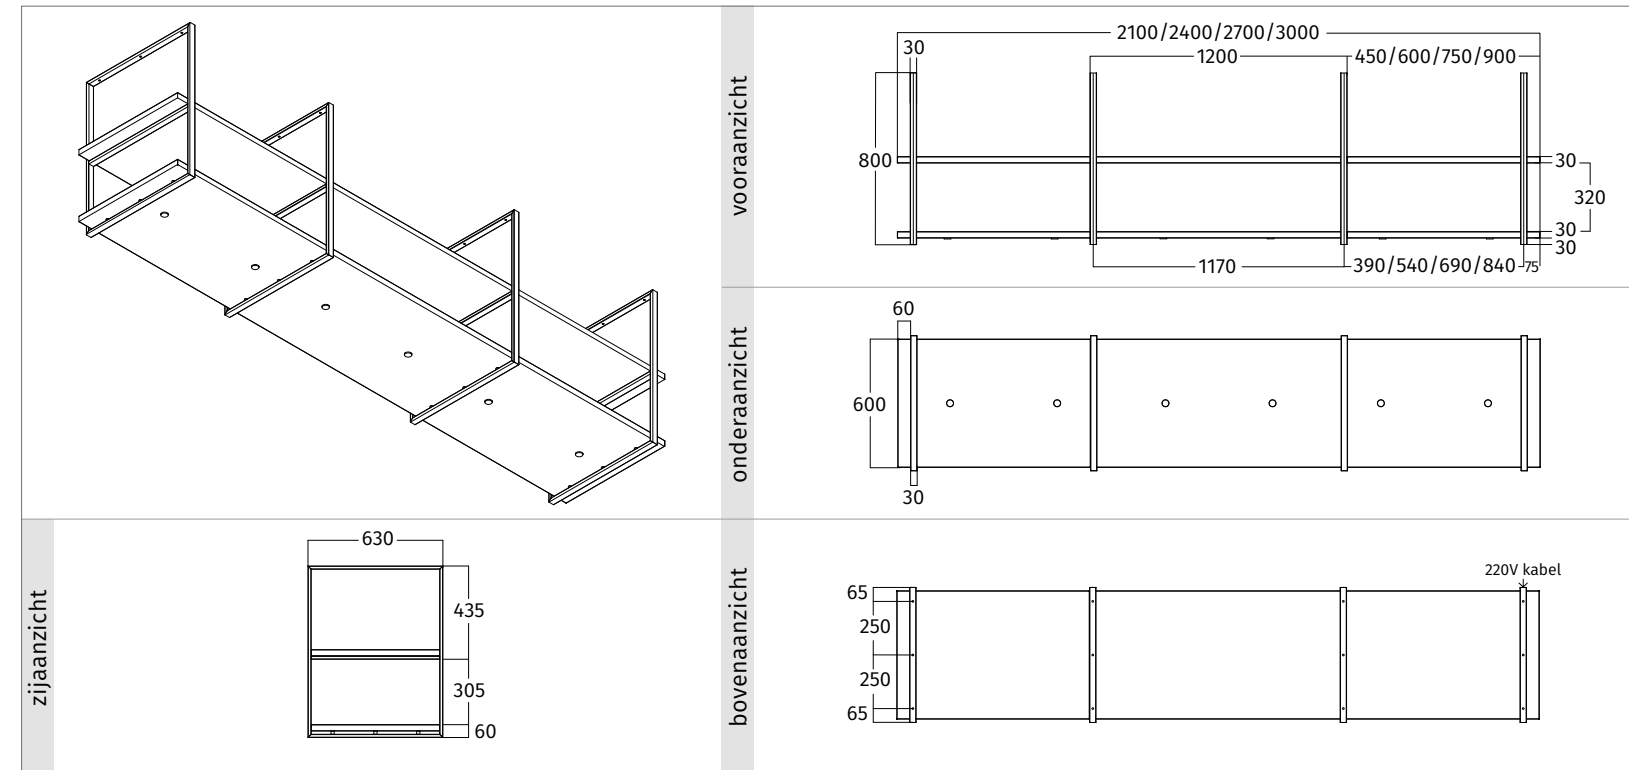

aanvullende informatie

Te schakelen via het lichtnet middels een switch of dimmer. Er wordt geen afstandsbediening meegeleverd.

code	afmeting	materiaal	verlichting	gewicht	prijs in €
2057.03	2100 mm	RVS	4 x 4,2 W dimbare LED - 2700 Kelvin	ca. 75 kg	6.630,00
2057.26	2100 mm	zwart - RAL 9017 mat	4 x 4,2 W dimbare LED - 2700 Kelvin	ca. 75 kg	7.165,00
2057.27	2100 mm	kleur naar keuze - mat/glanzend	4 x 4,2 W dimbare LED - 2700 Kelvin	ca. 75 kg	7.595,00
2057.00	2400 mm	RVS	4 x 4,2 W dimbare LED - 2700 Kelvin	ca. 80 kg	6.950,00
2057.20	2400 mm	zwart - RAL 9017 mat	4 x 4,2 W dimbare LED - 2700 Kelvin	ca. 80 kg	7.485,00
2057.21	2400 mm	kleur naar keuze - mat/glanzend	4 x 4,2 W dimbare LED - 2700 Kelvin	ca. 80 kg	7.915,00
2057.01	2700 mm	RVS	4 x 4,2 W dimbare LED - 2700 Kelvin	ca. 83 kg	7.275,00
2057.22	2700 mm	zwart - RAL 9017 mat	4 x 4,2 W dimbare LED - 2700 Kelvin	ca. 83 kg	7.810,00
2057.23	2700 mm	kleur naar keuze - mat/glanzend	4 x 4,2 W dimbare LED - 2700 Kelvin	ca. 83 kg	8.235,00
2057.02	3000 mm	RVS	6 x 4,2 W dimbare LED - 2700 Kelvin	ca. 98 kg	7.595,00
2057.24	3000 mm	zwart - RAL 9017 mat	6 x 4,2 W dimbare LED - 2700 Kelvin	ca. 98 kg	8.130,00
2057.25	3000 mm	kleur naar keuze - mat/glanzend	6 x 4,2 W dimbare LED - 2700 Kelvin	ca. 98 kg	8.555,00

uitvoering

VASTE INTERNE MOTOR	850 m³/h - 68 dBA - max. 250 W	VETFILTER(S)	3 x aluminium filters + randafzuiging
AFSTANDBEDIENING	3 standen + intensief + timer	RECIRCULATIE	op basis van koolstoffilter of plasmafilter