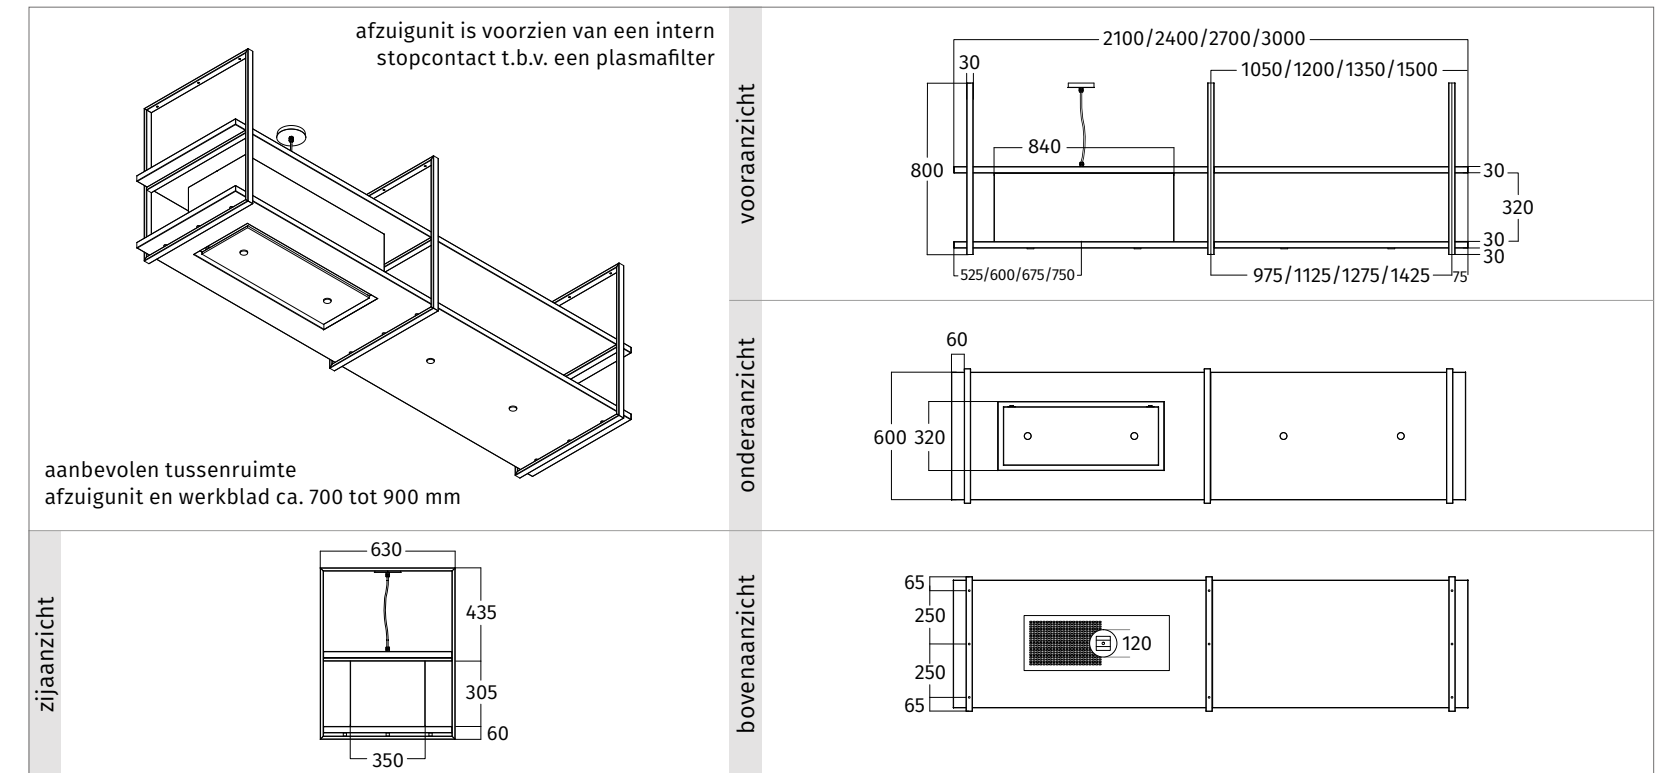

uitvoering

VASTE INTERNE MOTOR	850 m³/h - 68 dBA - max. 250 W	VETFILTER(S)	3 x aluminium filters + randafzuiging
AFSTANDBEDIENING	3 standen + intensief + timer	RECIRCULATIE	op basis van koolstoffilter of plasmafilter