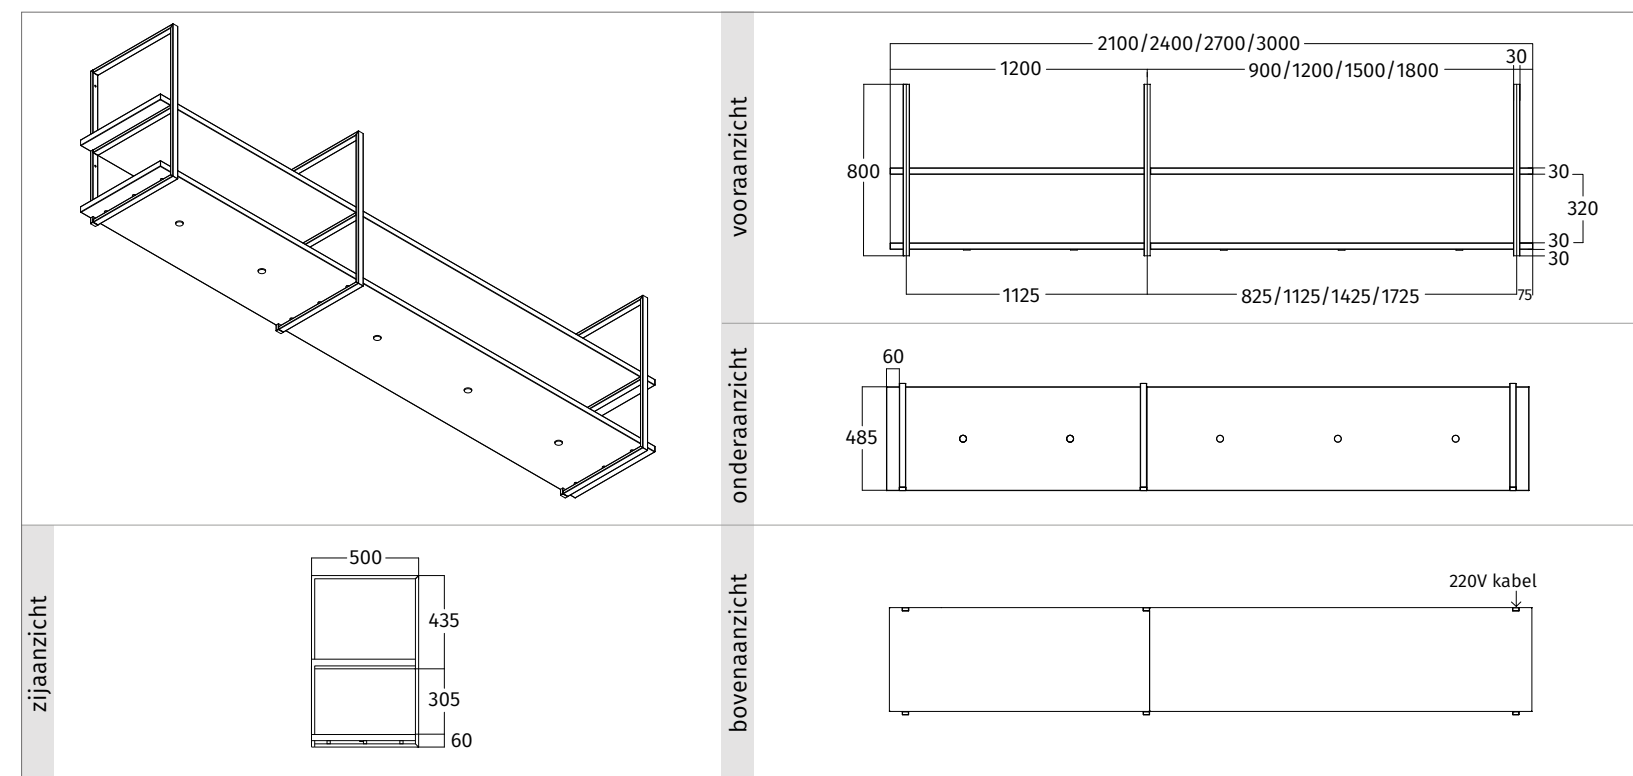

aanvullende informatie

Te schakelen via het lichtnet middels een switch of dimmer. Er wordt geen afstandsbediening meegeleverd.

code	afmeting	materiaal	verlichting	gewicht	prijs in €
1055.03	2100 mm	RVS	4 x 4,2 W dimbare LED - 2700 Kelvin	ca. 75 kg	5.560,00
1055.26	2100 mm	zwart - RAL 9017 mat	4 x 4,2 W dimbare LED - 2700 Kelvin	ca. 75 kg	6.095,00
1055.27	2100 mm	kleur naar keuze - mat/glanzend	4 x 4,2 W dimbare LED - 2700 Kelvin	ca. 75 kg	6.525,00
1055.00	2400 mm	RVS	4 x 4,2 W dimbare LED - 2700 Kelvin	ca. 78 kg	5.880,00
1055.20	2400 mm	zwart - RAL 9017 mat	4 x 4,2 W dimbare LED - 2700 Kelvin	ca. 78 kg	6.415,00
1055.21	2400 mm	kleur naar keuze - mat/glanzend	4 x 4,2 W dimbare LED - 2700 Kelvin	ca. 78 kg	6.845,00
1055.01	2700 mm	RVS	5 x 4,2 W dimbare LED - 2700 Kelvin	ca. 85 kg	6.205,00
1055.22	2700 mm	zwart - RAL 9017 mat	5 x 4,2 W dimbare LED - 2700 Kelvin	ca. 85 kg	6.740,00
1055.23	2700 mm	kleur naar keuze - mat/glanzend	5 x 4,2 W dimbare LED - 2700 Kelvin	ca. 85 kg	7.165,00
1055.02	3000 mm	RVS	5 x 4,2 W dimbare LED - 2700 Kelvin	ca. 91 kg	6.525,00
1055.24	3000 mm	zwart - RAL 9017 mat	5 x 4,2 W dimbare LED - 2700 Kelvin	ca. 91 kg	7.060,00
1055.25	3000 mm	kleur naar keuze - mat/glanzend	5 x 4,2 W dimbare LED - 2700 Kelvin	ca. 91 kg	7.485,00

uitvoering

VASTE INTERNE MOTOR	850 m³/h - 68 dBA - max. 250 W	VETFILTER(S)	3 x aluminium filters + randafzuiging
AFSTANDBEDIENING	3 standen + intensief + timer	RECIRCULATIE	op basis van koolstoffilter of plasmafilter