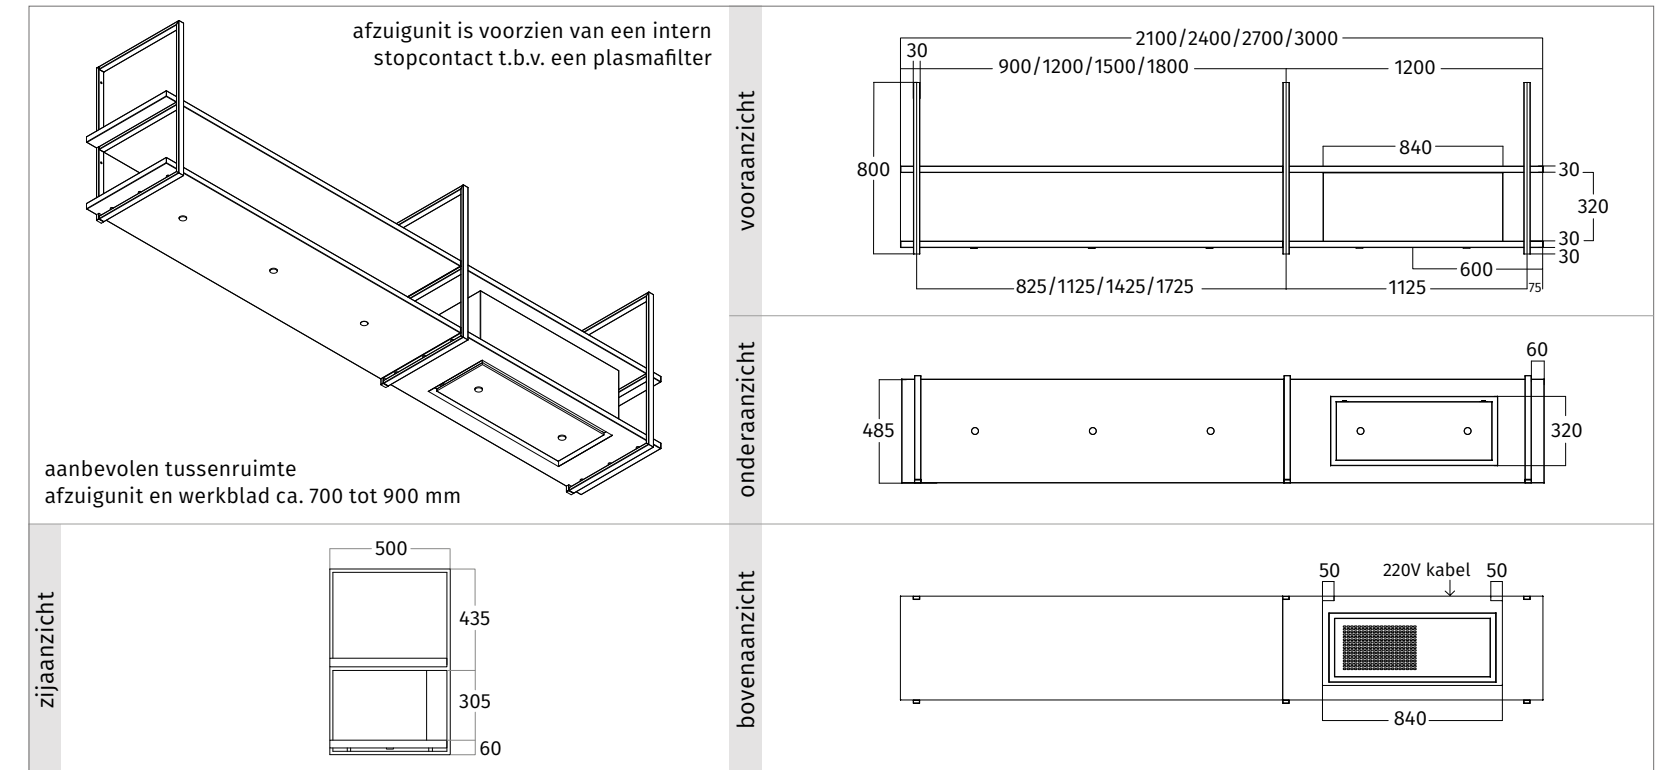

uitvoering

VASTE INTERNE MOTOR	850 m³/h - 68 dBA - max. 250 W	VETFILTER(S)	3 x aluminium filters + randafzuiging
AFSTANDBEDIENING	3 standen + intensief + timer	RECIRCULATIE	op basis van koolstoffilter of plasmafilter