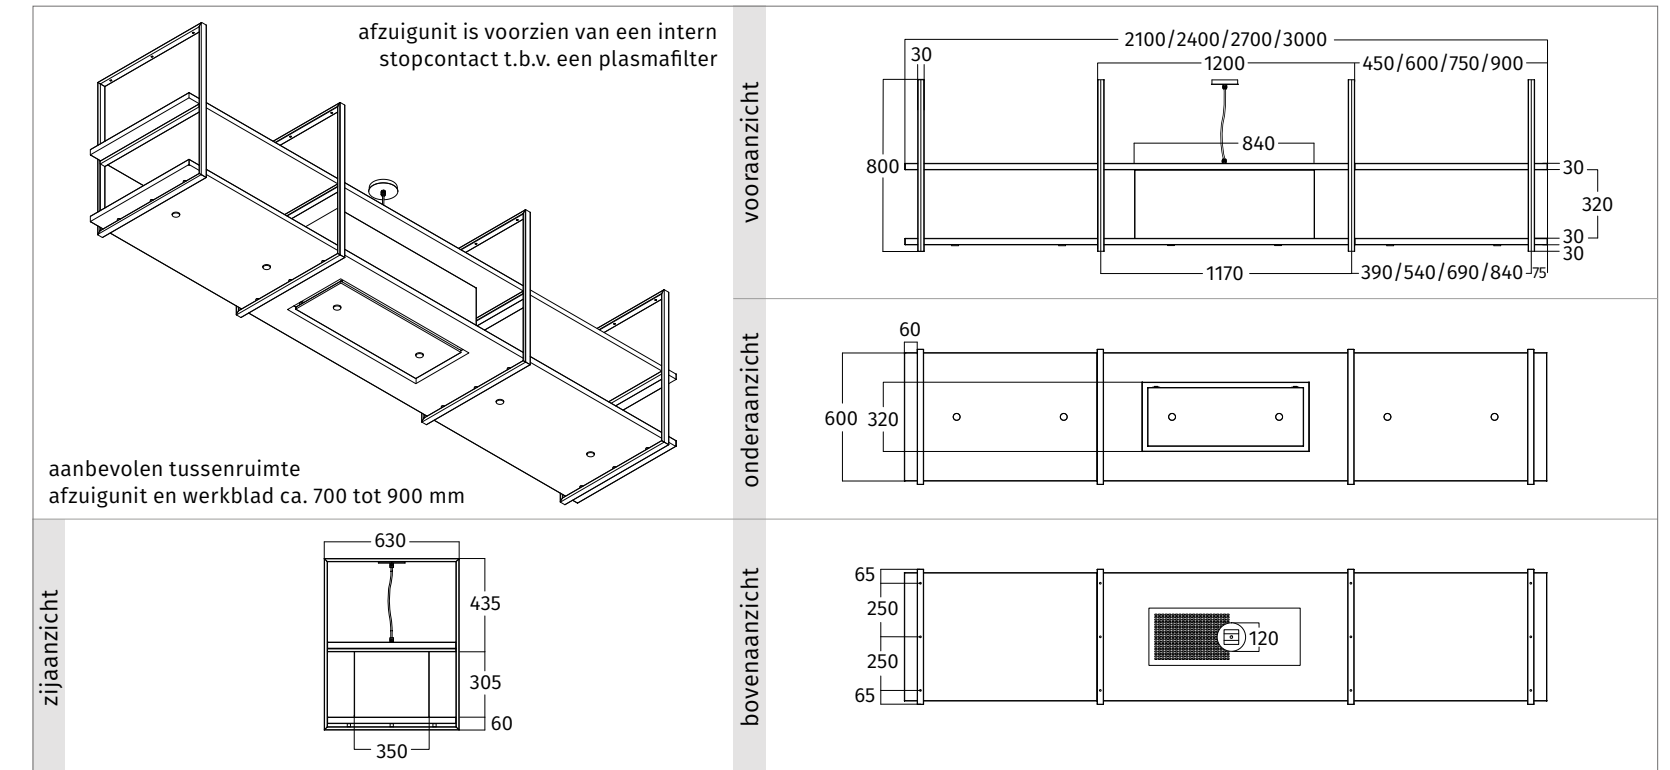

aanvullende informatie

Te schakelen via het lichtnet middels een switch of dimmer. Er wordt geen afstandsbediening meegeleverd.

code	afmeting	materiaal	verlichting	gewicht	prijs in €
2057.03	2100 mm	RVS	4 x 4,2 W dimbare LED - 2700 Kelvin	ca. 75 kg	6.630,00
2057.26	2100 mm	zwart - RAL 9017 mat	4 x 4,2 W dimbare LED - 2700 Kelvin	ca. 75 kg	7.165,00
2057.27	2100 mm	kleur naar keuze - mat/glanzend	4 x 4,2 W dimbare LED - 2700 Kelvin	ca. 75 kg	7.595,00
2057.00	2400 mm	RVS	4 x 4,2 W dimbare LED - 2700 Kelvin	ca. 80 kg	6.950,00
2057.20	2400 mm	zwart - RAL 9017 mat	4 x 4,2 W dimbare LED - 2700 Kelvin	ca. 80 kg	7.485,00
2057.21	2400 mm	kleur naar keuze - mat/glanzend	4 x 4,2 W dimbare LED - 2700 Kelvin	ca. 80 kg	7.915,00
2057.01	2700 mm	RVS	4 x 4,2 W dimbare LED - 2700 Kelvin	ca. 83 kg	7.275,00
2057.22	2700 mm	zwart - RAL 9017 mat	4 x 4,2 W dimbare LED - 2700 Kelvin	ca. 83 kg	7.810,00
2057.23	2700 mm	kleur naar keuze - mat/glanzend	4 x 4,2 W dimbare LED - 2700 Kelvin	ca. 83 kg	8.235,00
2057.02	3000 mm	RVS	6 x 4,2 W dimbare LED - 2700 Kelvin	ca. 98 kg	7.595,00
2057.24	3000 mm	zwart - RAL 9017 mat	6 x 4,2 W dimbare LED - 2700 Kelvin	ca. 98 kg	8.130,00
2057.25	3000 mm	kleur naar keuze - mat/glanzend	6 x 4,2 W dimbare LED - 2700 Kelvin	ca. 98 kg	8.555,00

uitvoering

VASTE INTERNE MOTOR	850 m³/h - 68 dBA - max. 250 W	VETFILTER(S)	3 x aluminium filters + randafzuiging
AFSTANDBEDIENING	3 standen + intensief + timer	RECIRCULATIE	op basis van koolstoffilter of plasmafilter