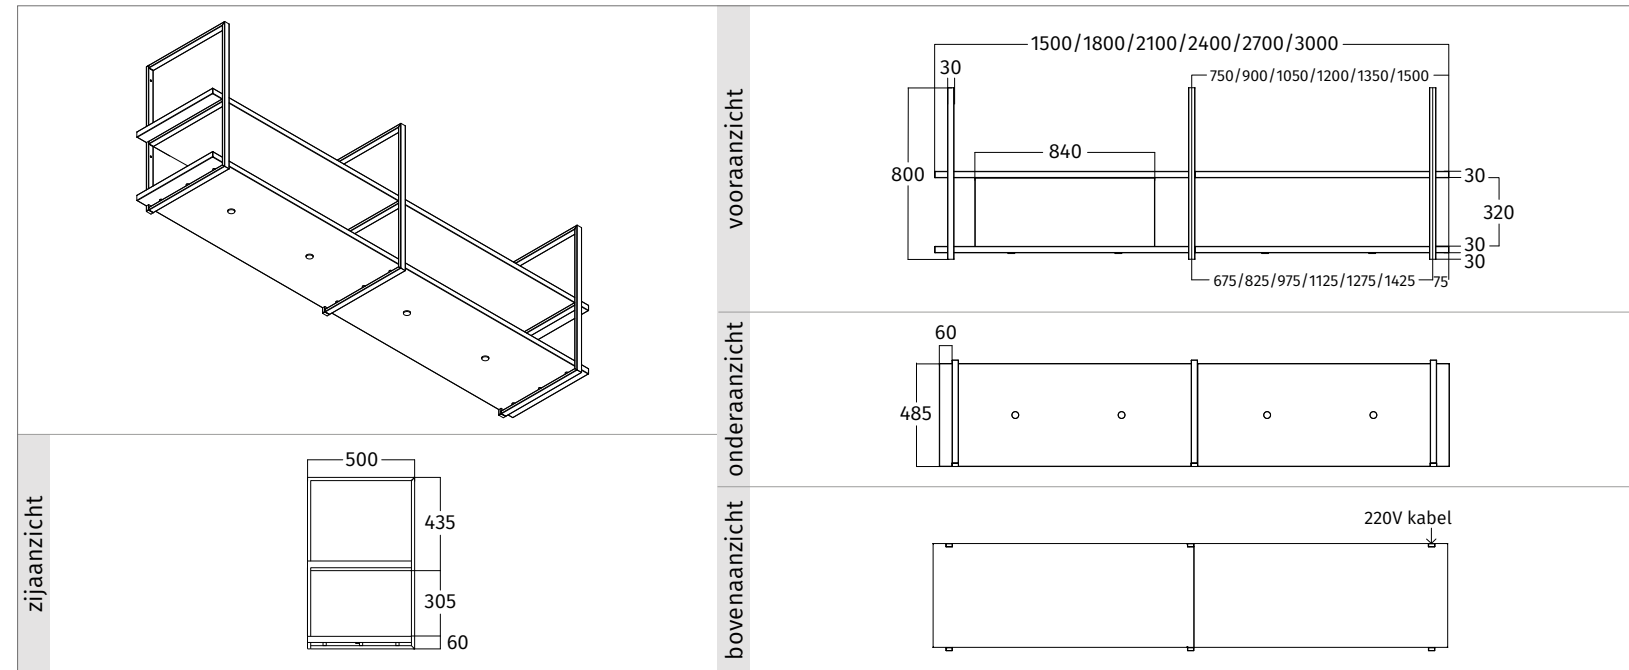

aanvullende informatie

Te schakelen via het lichtnet middels een switch of dimmer. Er wordt geen afstandsbediening meegeleverd.