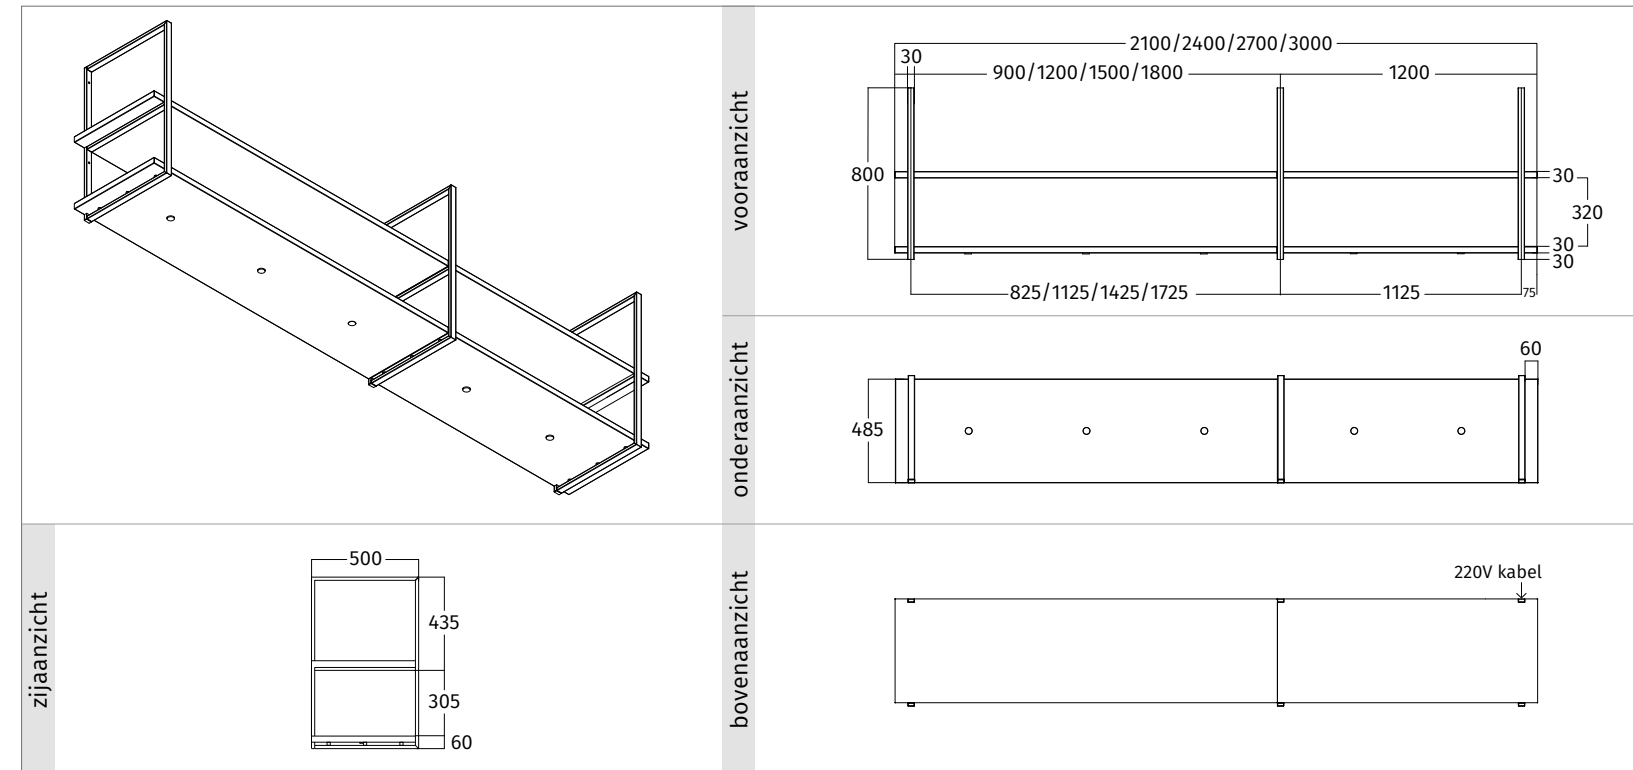

code	afmeting	materiaal	verlichting	gewicht	prijs in €
1056.70	2100 mm	RVS	4 x 4,2 W dimbare LED - 2700 Kelvin	ca. 51 kg	4.385,00
1056.80	2100 mm	zwart - RAL 9017 mat	4 x 4,2 W dimbare LED - 2700 Kelvin	ca. 51 kg	4.920,00
1056.81	2100 mm	kleur naar keuze - mat/glanzend	4 x 4,2 W dimbare LED - 2700 Kelvin	ca. 51 kg	5.345,00
1056.71	2400 mm	RVS	4 x 4,2 W dimbare LED - 2700 Kelvin	ca. 57 kg	4.705,00
1056.82	2400 mm	zwart - RAL 9017 mat	4 x 4,2 W dimbare LED - 2700 Kelvin	ca. 57 kg	5.240,00
1056.83	2400 mm	kleur naar keuze - mat/glanzend	4 x 4,2 W dimbare LED - 2700 Kelvin	ca. 57 kg	5.670,00
1056.72	2700 mm	RVS	5 x 4,2 W dimbare LED - 2700 Kelvin	ca. 64 kg	5.025,00
1056.84	2700 mm	zwart - RAL 9017 mat	5 x 4,2 W dimbare LED - 2700 Kelvin	ca. 64 kg	5.560,00
1056.85	2700 mm	kleur naar keuze - mat/glanzend	5 x 4,2 W dimbare LED - 2700 Kelvin	ca. 64 kg	5.990,00
1056.73	3000 mm	RVS	5 x 4,2 W dimbare LED - 2700 Kelvin	ca. 70 kg	5.345,00
1056.86	3000 mm	zwart - RAL 9017 mat	5 x 4,2 W dimbare LED - 2700 Kelvin	ca. 70 kg	5.880,00
1056.87	3000 mm	kleur naar keuze - mat/glanzend	5 x 4,2 W dimbare LED - 2700 Kelvin	ca. 70 kg	6.310,00

aanvullende informatie

Te schakelen via het lichtnet middels een switch of dimmer. Er wordt geen afstandsbediening meegeleverd.