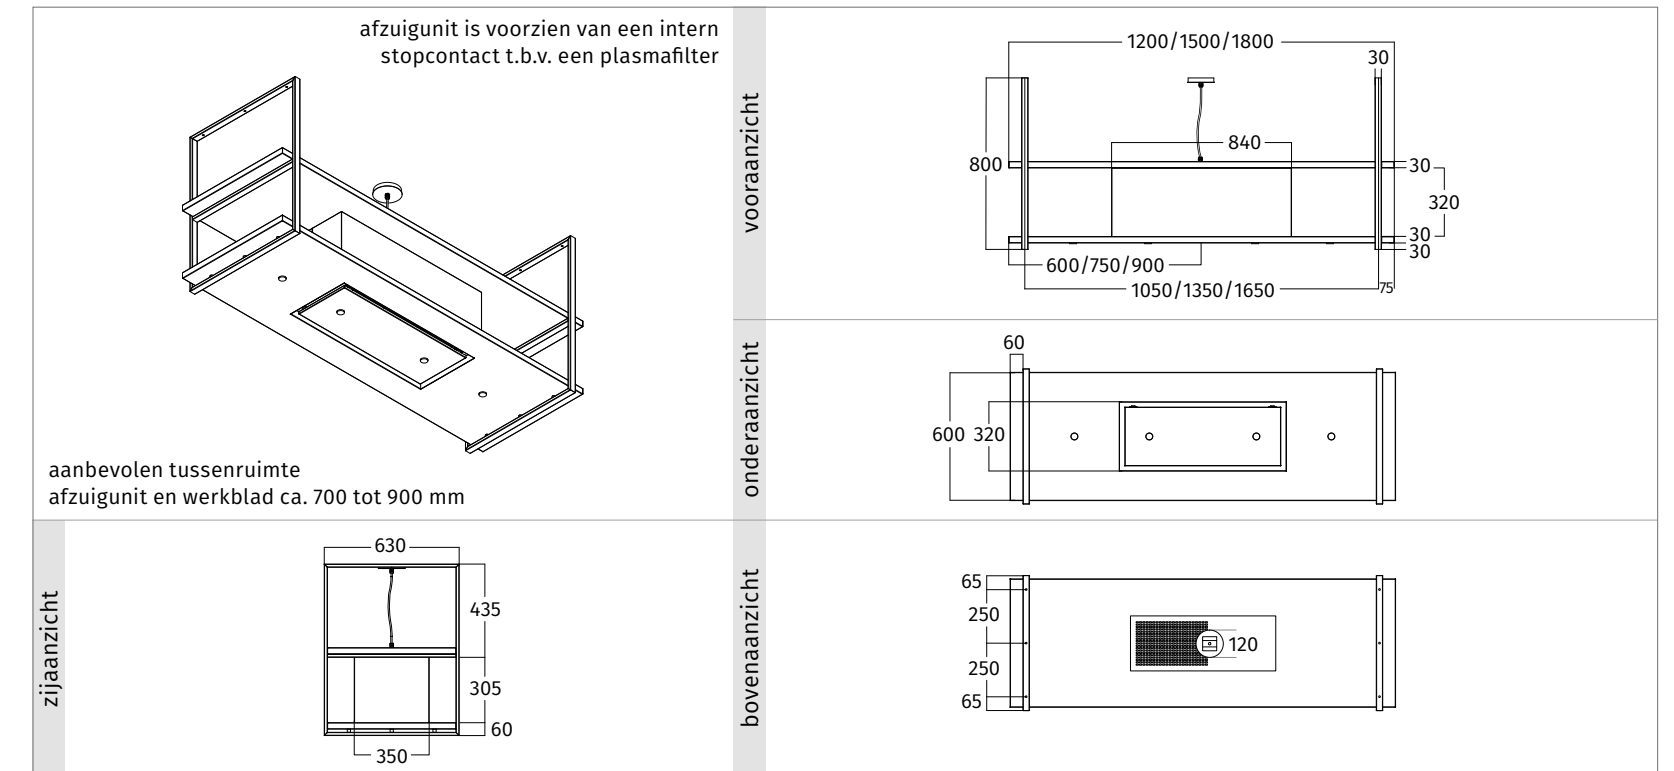

aanvullende informatie

Te schakelen via het lichtnet middels een switch of dimmer. Er wordt geen afstandsbediening meegeleverd.

code	afmeting	materiaal	verlichting	gewicht	prijs in €
2052.00	1200 mm	RVS	2 x 4,2 W dimbare LED - 2700 Kelvin	ca. 52 kg	3.740,00
2052.20	1200 mm	zwart - RAL 9017 mat	2 x 4,2 W dimbare LED - 2700 Kelvin	ca. 52 kg	4.275,00
2052.21	1200 mm	kleur naar keuze - mat/glanzend	2 x 4,2 W dimbare LED - 2700 Kelvin	ca. 52 kg	4.705,00
2052.01	1500 mm	RVS	4 x 4,2 W dimbare LED - 2700 Kelvin	ca. 58 kg	4.065,00
2052.22	1500 mm	zwart - RAL 9017 mat	4 x 4,2 W dimbare LED - 2700 Kelvin	ca. 58 kg	4.600,00
2052.23	1500 mm	kleur naar keuze - mat/glanzend	4 x 4,2 W dimbare LED - 2700 Kelvin	ca. 58 kg	5.025,00
2052.02	1800 mm	RVS	4 x 4,2 W dimbare LED - 2700 Kelvin	ca. 64 kg	4.385,00
2052.24	1800 mm	zwart - RAL 9017 mat	4 x 4,2 W dimbare LED - 2700 Kelvin	ca. 64 kg	4.920,00
2052.25	1800 mm	kleur naar keuze - mat/glanzend	4 x 4,2 W dimbare LED - 2700 Kelvin	ca. 64 kg	5.345,00

uitvoering

VASTE INTERNE MOTOR	850 m³/h - 68 dBA - max. 250 W	VETFILTER(S)	3 x aluminium filters + randafzuiging
AFSTANDSBEDIENING	3 standen + intensief + timer	RECIRCULATIE	op basis van koolstoffilter of plasmafilter