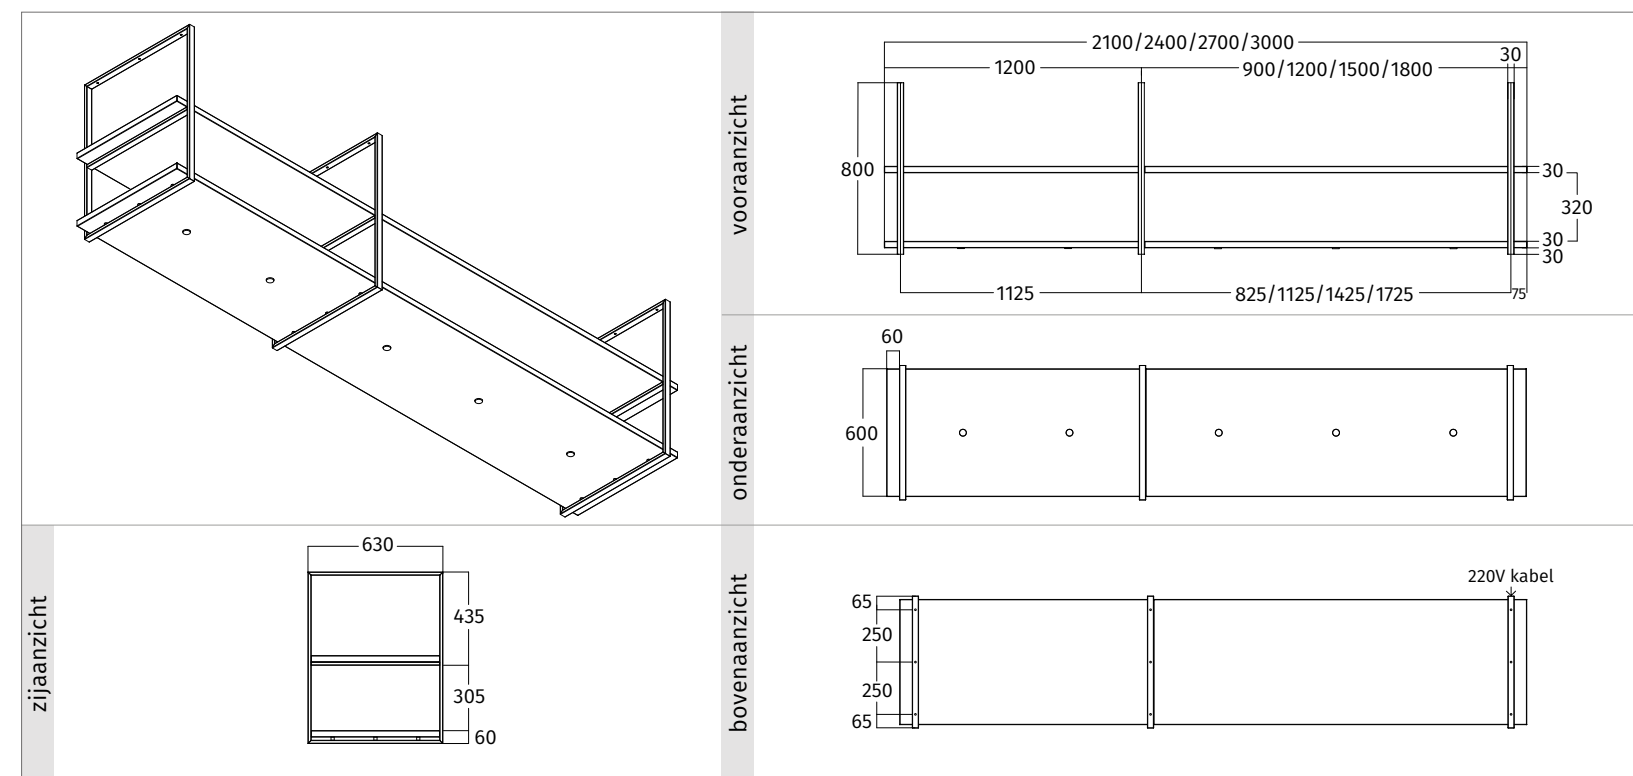

aanvullende informatie

Te schakelen via het lichtnet middels een switch of dimmer. Er wordt geen afstandsbediening meegeleverd.

code	afmeting	materiaal	verlichting	gewicht	prijs in €
2055.03	2100 mm	RVS	4 x 4,2 W dimbare LED - 2700 Kelvin	ca. 56 kg	5.560,00
2055.26	2100 mm	zwart - RAL 9017 mat	4 x 4,2 W dimbare LED - 2700 Kelvin	ca. 56 kg	6.095,00
2055.27	2100 mm	kleur naar keuze - mat/glanzend	4 x 4,2 W dimbare LED - 2700 Kelvin	ca. 56 kg	6.525,00
2055.00	2400 mm	RVS	4 x 4,2 W dimbare LED - 2700 Kelvin	ca. 78 kg	5.880,00
2055.20	2400 mm	zwart - RAL 9017 mat	4 x 4,2 W dimbare LED - 2700 Kelvin	ca. 78 kg	6.415,00
2055.21	2400 mm	kleur naar keuze - mat/glanzend	4 x 4,2 W dimbare LED - 2700 Kelvin	ca. 78 kg	6.845,00
2055.01	2700 mm	RVS	5 x 4,2 W dimbare LED - 2700 Kelvin	ca. 85 kg	6.205,00
2055.22	2700 mm	zwart - RAL 9017 mat	5 x 4,2 W dimbare LED - 2700 Kelvin	ca. 85 kg	6.740,00
2055.23	2700 mm	kleur naar keuze - mat/glanzend	5 x 4,2 W dimbare LED - 2700 Kelvin	ca. 85 kg	7.165,00
2055.02	3000 mm	RVS	5 x 4,2 W dimbare LED - 2700 Kelvin	ca. 91 kg	6.525,00
2055.24	3000 mm	zwart - RAL 9017 mat	5 x 4,2 W dimbare LED - 2700 Kelvin	ca. 91 kg	7.060,00
2055.25	3000 mm	kleur naar keuze - mat/glanzend	5 x 4,2 W dimbare LED - 2700 Kelvin	ca. 91 kg	7.485,00

uitvoering

VASTE INTERNE MOTOR	850 m³/h - 68 dBA - max. 250 W	VETFILTER(S)	3 x aluminium filters + randafzuiging
AFSTANDBEDIENING	3 standen + intensief + timer	RECIRCULATIE	op basis van koolstoffilter of plasmafilter