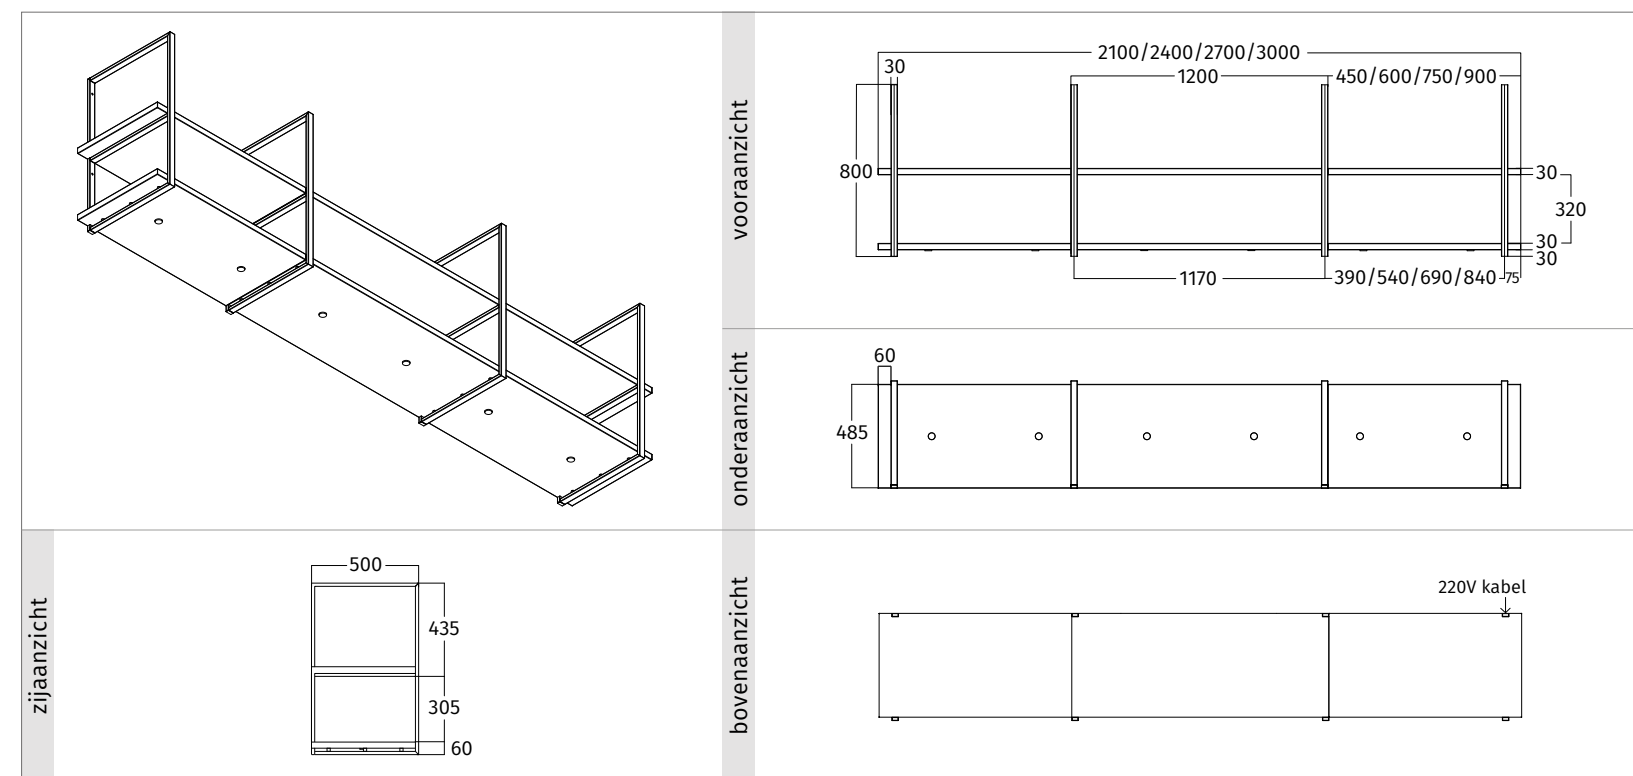

aanvullende informatie

Te schakelen via het lichtnet middels een switch of dimmer. Er wordt geen afstandsbediening meegeleverd.

code	afmeting	materiaal	verlichting	gewicht	prijs in €
1057.03	2100 mm	RVS	4 x 4,2 W dimbare LED - 2700 Kelvin	ca. 77 kg	6.630,00
1057.26	2100 mm	zwart - RAL 9017 mat	4 x 4,2 W dimbare LED - 2700 Kelvin	ca. 77 kg	7.165,00
1057.27	2100 mm	kleur naar keuze - mat/glanzend	4 x 4,2 W dimbare LED - 2700 Kelvin	ca. 77 kg	7.595,00
1057.00	2400 mm	RVS	4 x 4,2 W dimbare LED - 2700 Kelvin	ca. 82 kg	6.950,00
1057.20	2400 mm	zwart - RAL 9017 mat	4 x 4,2 W dimbare LED - 2700 Kelvin	ca. 82 kg	7.485,00
1057.21	2400 mm	kleur naar keuze - mat/glanzend	4 x 4,2 W dimbare LED - 2700 Kelvin	ca. 82 kg	7.915,00
1057.01	2700 mm	RVS	4 x 4,2 W dimbare LED - 2700 Kelvin	ca. 86 kg	7.275,00
1057.22	2700 mm	zwart - RAL 9017 mat	4 x 4,2 W dimbare LED - 2700 Kelvin	ca. 86 kg	7.810,00
1057.23	2700 mm	kleur naar keuze - mat/glanzend	4 x 4,2 W dimbare LED - 2700 Kelvin	ca. 86 kg	8.235,00
1057.02	3000 mm	RVS	6 x 4,2 W dimbare LED - 2700 Kelvin	ca. 92 kg	7.595,00
1057.24	3000 mm	zwart - RAL 9017 mat	6 x 4,2 W dimbare LED - 2700 Kelvin	ca. 92 kg	8.130,00
1057.25	3000 mm	kleur naar keuze - mat/glanzend	6 x 4,2 W dimbare LED - 2700 Kelvin	ca. 92 kg	8.555,00

uitvoering

VASTE INTERNE MOTOR	850 m³/h - 68 dBA - max. 250 W	VETFILTER(S)	3 x aluminium filters + randafzuiging
AFSTANDBEDIENING	3 standen + intensief + timer	RECIRCULATIE	op basis van koolstoffilter of plasmafilter