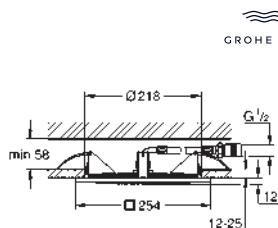

26 874 000

chromé

868,13

Rainshower Aqua 10"
Douche encastrée 1 jet

Rain
254 x 254 mm
en **métal**

raccord fileté 1/2"

GROHE DreamSpray : répartition uniforme du flux entre tous les diffuseurs

finition **GROHE Long-Life**

GROHE SpeedClean : le calcaire disparaît en un tour de main
convient pour les chauffe-eau instantanés