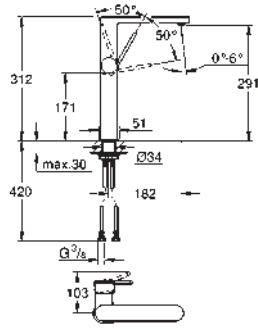

GROHE PLUS

Référence Finition Prix rec. (€) sans TVA

32 618 003 chromé 426,90
32 618 DC3 supersteel 597,67
32 618 AL3 brushed hard graphite 683,05

GROHE Plus
Mitigeur monocommande lavabo
Taille XL
monotrou
levier en métal
pour vasque libre
GROHE SilkMove : cartouche en céramique 28 mm
avec limiteur de température
finition **GROHE Long-Life**
GROHE Water Saving technologie d'économie d'eau
débit maximal (à 3 bar) : 5 l/min
mousseur **SpeedClean**, procédé anti-calcaire
GROHE AquaGuide mousseur ajustable
GROHE FastFixation
corps lisse
flexible(s) de raccordement souple(s)