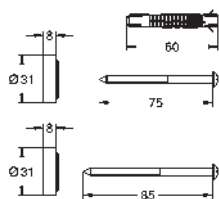

GROHE ACCESSOIRES POUR SYSTÈMES DE DOUCHE

Référence

Finition

Prix rec. (€) sans
TVA

26 496 000

chromé

29,05

Tempesta
Cale d'épaisseur
pour système de douche Tempesta Flex
finition **GROHE Long-Life**