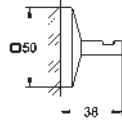

40 897 000

Allure Brilliant
Crochet mural
en **métal**
fixation invisible
finition **GROHE Long-Life**

chromé

176,94