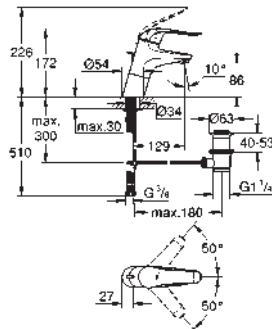

32 766 000

chromé

331,13

Euroeco Special
Mitigeur monocommande 1/2" Lavabo
monotrou
vidage automatique 1 1/4"
finition **GROHE Long-Life**
GROHE SilkMove: cartouche en céramique 46 mm
débit maximal (à 3 bar): 8 l/min
limiteur de débit ajustable
limiteur de température
débit minimal réglable à 2,5 l/min
Brise-jet laminaire
levier en métal
longueur du levier : 120 mm
GROHE FastFixation
flexible(s) de raccordement souple(s)