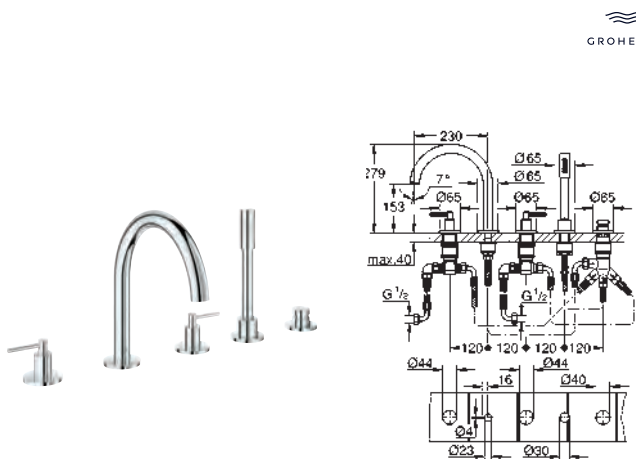

Référence Finition Prix rec. (€) sans TVA

Référence	Finition	Prix rec. (€) sans TVA
29 407 000	chromé	1 676,40
29 407 DC0	supersteel	2 346,97
29 407 GL0	cool sunrise	2 514,61
29 407 GN0	brushed cool sunrise	2 682,25
29 407 DL0	brushed warm sunset	2 682,25
29 407 DA0	warm sunset	2 514,61
29 407 AL0	brushed hard graphite	2 682,25

Atrio
Combiné bain/douche 5 trous
têtes en céramique 1/2", 90°
finition **GROHE Long-Life**
constitué de :
- bec bain avec mousseur
- inverseur bain/douche
Douchette Rainshower Aqua Stick 6.6 l/min
Flexible 2000 mm
flexible(s) de raccordement souple(s)
raccord pour flexible douchette
protection anti-retour
châssis optionnel 29 037 002
Deux différents sets de finitions sont inclus : un set avec les marquages „H” pour eau chaude et „C” pour eau froide et un set sans aucun marquage

29 037 002		1 049,48
Châssis pour combiné bain/douche 4 et 5 trous sur tablette