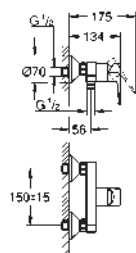

23 633 001

chromé

96,56

BauLoop
Mitigeur monocommande 1/2" douche
montage mural
levier en métal
GROHE Long-Life cartouche céramique 35 mm
avec limiteur de température
finition **GROHE Long-Life**
limiteur de débit ajustable
sortie de douche 1/2" avec clapet anti-retour intégré
protection anti-retour
raccords S
Rosace métallique
édition professionnelle