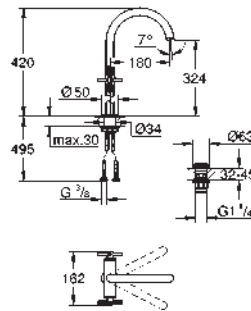

21 149 000
21 149 DC0
21 149 GL0
21 149 GN0
21 149 DA0
21 149 DL0
21 149 AL0

chromé
supersteel
cool sunrise
brushed cool sunrise
warm sunset
brushed warm sunset
brushed hard graphite

819,57
1 147,41
1 229,37
1 311,32
1 229,37
1 311,32
1 311,32

Atrio

Mitigeur lavabo monotrou
Taille XL

pour vasque libre

têtes en céramique 1/2", 90°

finition **GROHE Long-Life**

GROHE Water Saving technologie d'économie d'eau

débit maximal (à 3 bar) : 5 l/min

GROHE FastFixation

bec mobile avec butée et mousseur

bonde de vidage à système „push open“, 1 1/4"

flexible(s) de raccordement souple(s)

croisillons rétro

Deux différents sets de finitions sont inclus : un set avec les marquages „H“ pour eau chaude et „C“ pour eau froide et un set sans aucun marquage