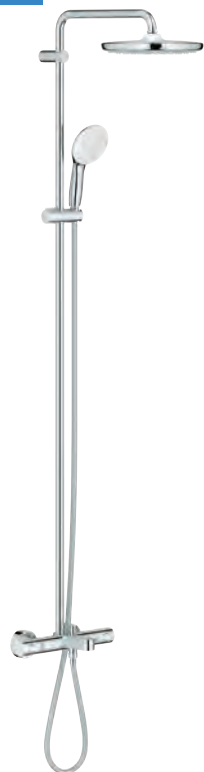

Tempesta System 250

Système de douche avec mitigeur thermostatique Bain/Douche

constitué de :

- bras de douche de 390 mm orientable
- mitigeur thermostatique incluant la fonction Aquadimmer permet la sélection de la douche de tête et la douche à main douche de tête Tempesta 250 (26 666)

Types de jet :

Rain

douche de tête avec couvercle arrière blanc

avec rotule

angle de rotation $\pm 10^\circ$

- bec bain

inverseur séparé pour douche à main

douche à main Tempesta 110 (27 597)

2 jets :

Rain, Jet

curseur réglable en hauteur

flexible Rotaflex TwistStop 1750 mm 1/2" x 1/2" (28 410)

débit maximal (à 3 bar) : 8 l/min

GROHE Water Saving technologie d'économie d'eau

GROHE TurboStat Régulation thermostatique quasi-instantanée

GROHE SafeStop : butée à 38°C

GROHE SafeStop Plus : limiteur optionnel température à 43°C

GROHE SmartSwitch - rotation aisée de la molette pour obtenir le jet de votre choix

GROHE DreamSpray : répartition uniforme du flux entre tous les diffuseurs

ShockProof anneau en silicone évite les dommages en cas de chute

finition **GROHE Long-Life**

GROHE SpeedClean : le calcaire disparaît en un tour de main

Inner WaterGuide longévité maximale

TwistStop : système anti-torsion

convient pour chauffe-eau instantané à partir de 18 kW/h

débit minimum nécessaire 7 l/min.

édition professionnelle

DOUCHES