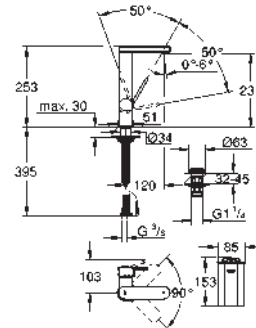

GROHE Plus
Mitigeur monocommande lavabo 1/2" avec affichage de la température - Taille L

Indice de température de l'eau lumineux
Inverseur infrarouge : jet mousseur / jet eco
inversion automatique du jet pluie au mousseur
monotrou
levier en métal

GROHE SilkMove : cartouche en céramique 28 mm avec limiteur de température

finition **GROHE Long-Life**

GROHE Water Saving technologie d'économie d'eau

débit maximal (à 3 bar) : 5 l/min

mousseur **SpeedClean**, procédé anti-calcaire

GROHE AquaGuide mousseur ajustable

GROHE FastFixation

bec mobile

zone de rotation 90°

corps lisse avec **vidage push-open**

flexible(s) de raccordement souple(s)

1,5 V batterie alcaline mono, 4 x mono cell

batterie externe

32 612 003 chromé 275,42
32 612 DC3 supersteel 385,59
32 612 AL3 brushed hard graphite 440,68