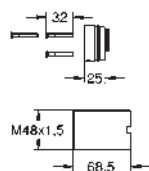

46 901 000

121,12

Kit d'extension 25 mm
pour 23 429 000 mitigeur Joystick 1/2", corps encastré
montage 2 trous
montage mural
avec clé de démontage

GROHE RAPIDO SMARTBOX

Référence

Finition

Prix rec. (€) sans
TVA