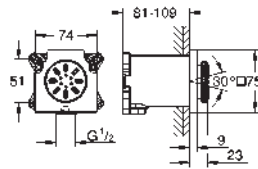

GROHE SPA

26 802 000

chromé

172,55

26 802 DC0

supersteel

241,57

26 802 AL0

brushed hard graphite

293,34

Rainshower Aqua

Body spray Cube 2 jets

Types de jet :

PureRain, ActiveJet

y compris le corps encastré et le sceau composé

75 x 75 mm, distance de projection 600 mm

plage de pivotement ± 15° de rotation

raccord fileté 1/2"

distance de projection 600 mm

GROHE Water Saving 3,3 l/min limiteur de débit

GROHE DreamSpray : répartition uniforme du flux entre tous les diffuseurs

finition **GROHE Long-Life**

GROHE SpeedClean : le calcaire disparaît en un tour de main

pression minimale recommandée 1.0 bar

ne convient pas pour chauffe-eau instantané.