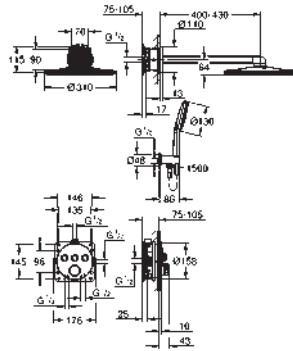

34 863 000	chromé	1 849,19
34 863 DC0	supersteel	2 588,85
34 863 GL0	cool sunrise	2 773,78
34 863 GN0	brushed cool sunrise	2 958,69
34 863 DA0	warm sunset	2 773,78
34 863 DL0	brushed warm sunset	2 958,69
34 863 AL0	brushed hard graphite	2 958,69
34 863 KF0	phantom black	2 588,85

Grotherm SmartControl

Ensemble de douche encastré avec Rainshower SmartActive 310

constitué de :

thermostatique encastré avec 3 robinets d'arrêt (29 121)

GROHE Rapido SmartBox corps encastré universel, 1/2" (35 604)

Ensemble de douche de tête Rainshower SmartActive 310 2 jets (26 475) incluant le bras de douche horizontal 430 mm et le corps encastré de la douche de tête (26 483)

Rainshower SmartActive 130 douche à main 3 jets

Coude à encastrer 1/2" avec support (26 658)

flexible de douche Silverflex 1500 mm 1/2" x 1/2"

régulateur de débit optionnel 9,5 l/min inclus pour la douche à main