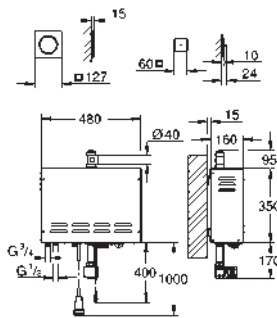

337,18

F-digital Deluxe

Corps encastré pour module lumière

a utiliser avec un double module lumière (36 472 000)
constitué de :
- 2 boîtiers encastrés (115 x 115 x 62-87 mm)
- 2 câbles d'extension (5 m chacun)