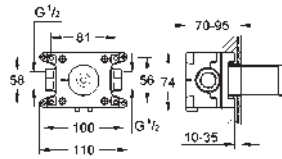

GROHE SPA

MITIGEURS THERMOSTATIQUES SPA

Référence

Finition

Prix rec. (€) sans TVA

DOUCHE SPA

35 028 000

182,48

GROHE Rapido C

Corps encastré pour panneau de contrôle simple

boîtier avec couvercle de protection
membrane imperméable
points de fixation pour montage devant ou derrière le mur
corps en laiton DR - anti corrosion
tête céramique 3/4"
raccords filetés 1/2"
débit:
55 l/min. à 3 bar
profondeur d'installation 70 - 95 mm