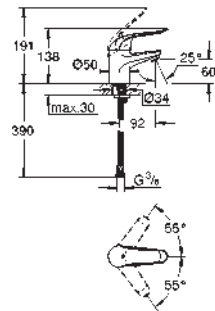

32 762 000

chromé

146,65

Euroeco Special
Mitigeur monocommande 1/2" Lavabo
monotrou
corps lisse
finition **GROHE Long-Life**
GROHE SilkMove: cartouche en céramique 35 mm
débit maximal (à 3 bar): 8 l/min
limiteur de débit ajustable
limiteur de température
débit minimal réglable à 2,5 l/min
Brise-jet laminaire
levier en métal
longueur du levier : 120 mm
GROHE FastFixation
flexible(s) de raccordement souple(s)