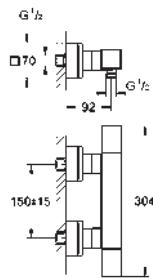

GROHE GROHTHERM CUBE

Référence Finition Prix rec. (€) sans TVA

34 488 000 chromé 491,44

Grohtherm Cube
Mitigeur thermostatique douche 1/2"
montage mural
finition **GROHE Long-Life**
GROHE SafeStop : butée à 38°C
GROHE SafeStop Plus : limiteur optionnel température à 43°C
GROHE TurboStat Régulation thermostatique quasi-instantanée
robinet d'arrêt intégré
GROHE EcoButton: poignée de débit avec touche éco et butée éco réglable séparément
tête à disques céramique 1/2", 180°
départ de douche 1/2" en dessous
clapet(s) anti-retour intégré(s) agréé Belgaqua
filtres intégrés
raccords S à rosaces
GROHE Water Saving technologie d'économie d'eau

34 497 000 chromé 644,11