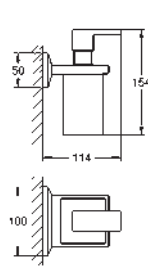

GROHE SPA

GROHE ALLURE BRILLIANT

Référence

Finition

Prix rec. (€) sans
TVA

40 894 000

chromé

1 259,63

Allure Brilliant
Distributeur de savon avec support
matériaux: verre / métal
contenu 150 ml
fixation invisible
finition **GROHE Long-Life**