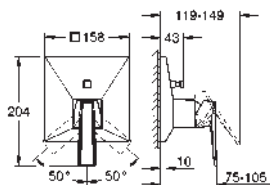

24 427 000	chromé	752,98
24 427 DC0	supersteel	1 129,48
24 427 ALO	brushed hard graphite	1 204,77

Allure Brilliant Private Collection
Mitigeur monocommande avec inverseur 2 voies

inserts en Caesarstone Vanilla Noir
à combiner impérativement avec :
GROHE Rapido SmartBox 35 604

GROHE SilkMove: cartouche en céramique 46 mm
finition **GROHE Long-Life**

rosace avec **GROHE FastFixation** (fixations cachées)
rosace en métal, ajustable rétroactivement de 6°
levier en métal

inverseur automatique

debit :
sortie B = 27 l/min, sortie C = 27 l/min

Attention : livré sans corps d'encastrement

35 604 000		92,22
GROHE Rapido SmartBox corps encastré universel édition professionnelle