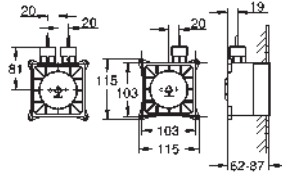

29 412 000

chromé

337,18

F-digital Deluxe

Corps encastré pour module lumière

a utiliser avec un double module lumière (36 472 000)
constitué de :
- 2 boîtiers encastrés (115 x 115 x 62-87 mm)
- 2 câbles d'extension (5 m chacun)