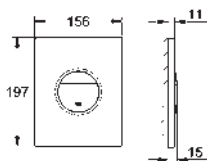

38 765 000	chromé	97,39
38 765 SH0	blanc	78,51
38 765 P00	Chromé mat	97,39
38 765 KF0	phantom black	199,65

Nova Cosmopolitan
Plaque de commande
double touche ou interrompable
pour mécanisme pneumatique AV1 pour bâtis support
montage horizontal ou vertical
156 x 197 mm
en ABS
finition **GROHE Long-Life**
GROHE Water Saving technologie d'économie d'eau
à combiner avec Rapid SL
pour usage avec Rapid SLX veuillez commander regard d'inspection 66 791 000
(vendu séparément)