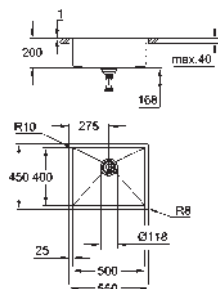

GROHE EVIERS EN ACIER INOXYDABLE

Référence

Finition

Prix rec. (€) sans
TVA

31 577 SD1

RealSteel

367,05

K700U

Evier acier inoxydable

Modèle : K700U 60-S 59,5/45 1.5 lh

Montage : à encastrer par dessous, à encastrer par dessus ou affleurant
matériel: acier inoxydable AISI 304 (V2A)

Épaisseur du matériau : 1 mm

Finition **GROHE Long-Life**

finition : satin finish

GROHE Whisper

taille du meuble min. : 600 mm

dimensions : 595 x 450 mm

1 bac : 340 x 400 x 200 mm

0,5 bac : 180 x 400 x 140 mm

rayon extérieur : R16 (sous encastré)/R3 (encastré par dessus),

rayon bac intérieur : R15

GROHE FastFixation installation rapide

bac principal à gauche

Découpe (à encastrer par dessous) : 547 x 402 mm (R16)

Découpe (à encastrer par dessus) : 580 x 435 mm (R3)

Découpe (affleurant) : 580 x 435 mm (R3)(dimension extérieure: -596 x 451 -R8
profondeur -3.5 mm)

Panier : Ø 3,5"/90 mm panier

accessoires inclus : syphon, panier et set d'installation

En option : vidage automatique avec bouton poussoir (40 986 SD0)

nombre de supports de montage inclus (encastré par dessus): 8

nombre de supports de montage inclus (encastré par dessous): 8

31 578 SD1

RealSteel

288,95

K700

Evier acier inoxydable

modèle : K700 45-S 46,4/46,4 1.0

Montage : à encastrer par dessous, à encastrer par dessus ou affleurant
matériel: acier inoxydable AISI 304 (V2A)

Épaisseur du matériau : 1 mm

Finition **GROHE Long-Life**

finition : satin finish

GROHE Whisper

taille du meuble min : 450 mm

dimensions : 464 x 464 mm

1 bac : 400 x 400 x 200 mm

rayon extérieur : R11 (sous encastré)/R3 (encastré par dessus),

rayon bac intérieur : R10

GROHE FastFixation installation rapide

Découpe (à encastrer par dessous) : 402 x 402 mm (R11)

Découpe (à encastrer par dessus) : 449 x 449 mm (R3)