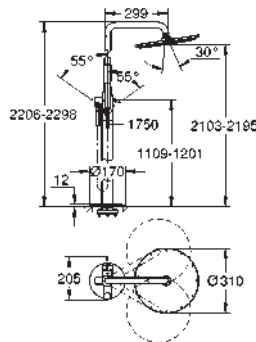

Référence Finition Prix rec. (€) sans TVA

25 251 001	chromé	1 019,00
25 251 DC1	supersteel	1 426,61
25 251 GL1	cool sunrise	1 528,52
25 251 GN1	brushed cool sunrise	1 630,41
25 251 DA1	warm sunset	1 528,52
25 251 DL1	brushed warm sunset	1 630,41
25 251 A01	hard graphite	1 528,52
25 251 AL1	brushed hard graphite	1 630,41
25 251 KF1	phantom black	1 426,61

Essence

Combiné monocommande 4 trous montage avec ou sans châssis

GROHE SilkMove: cartouche en céramique 35 mm

avec limiteur de température

finition GROHE Long-Life

bec bain

élément de commande mitigeur monocommande

levier en métal

bec de remplissage baignoire avec mousseur

inverseur bain/douche

douche à main Stick en métal

flexible de douche en métal de 2000 mm (toujours chromé pour toutes les

couleurs de l'ensemble)

flexible(s) de raccordement souple(s)

raccord pour flexible douchette

protection anti-retour

peut être combiné avec 29 037 000 (optionnel)

édition professionnelle

45 388 000

115,87

Pieds de support

23 741 001

chromé

3 016,61

23 741 DC1

supersteel

4 223,24

Essence

Système de douche hors Sol

montage au sol

à combiner impérativement avec :

45 984 001

Attention : livré sans corps d'encastrement

GROHE SilkMove: cartouche en céramique 35 mm

avec limiteur de température

finition GROHE Long-Life

inverseur automatique

douche de tête / douche à main

bras de douche orientable horizontalement 360°

clapet anti-retour intégré dans le départ de douche 1/2"

avec support de douche

Rainshower Cosmopolitan 310 douche de tête 9.5 l/min (27 477 000)

avec rotule

angle de rotation ± 15°

GROHE DreamSpray : répartition uniforme du flux entre tous les diffuseurs

GROHE SpeedClean : le calcaire disparaît en un tour de main

douche à main Stick en métal

- flexible Silverflex 1750 mm (28 388 001)

protection anti-retour