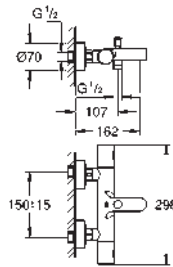

34 766 000

chromé

298,30

Grotherm 800 Cosmopolitan

Mitigeur thermostatique bain/douche 1/2"

montage mural

finition **GROHE Long-Life**

GROHE MetalGrip poignée ergonomique en métal

GROHE SafeStop : butée à 38°C

GROHE SafeStop Plus : limiteur optionnel température à 43°C

GROHE TurboStat Régulation thermostatique quasi-instantanée

robinet d'arrêt intégré

inverseur automatique bain/douche

GROHE EcoButton: poignée de débit avec touche éco et butée éco réglable
séparément

tête céramique 1/2", 180°

mousseur

clapet(s) anti-retour intégré(s) agréé Belgaqua

filtres intégrés

raccords S

rosace en métal

GROHE Water Saving technologie d'économie d'eau