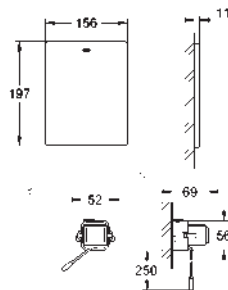

Radio-électronique

pour WC

module de réception 868,4 MHz

pour bras de support avec émetteur de Hewi, Keuco, Lehnem, Normbau, Pressalit, AMS, Deubad, Erlau, FRELU, FSB

pour réservoir encastré universel ou équipant les bâtis-supports avec réservoir universel

pour réservoir 6 l

pour encastrement mural

dimension de la plaque 156 x 197 mm

servo-moteur

avec transfo 100-230 V AC, 50-60 Hz, 6 V DC

Volume de chasse ajustable

- durée de rinçage réglable

72 h rinçage activable

Avec câble d'extension de 3 m,

pour connexion transformateur et électronique

marquage de conformité CE

39 141 000

829,74