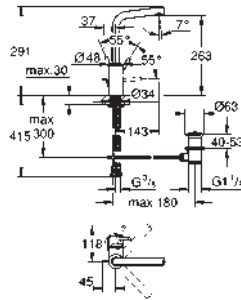

GROHE CONCETTO

Référence

Finition

Prix rec. (€) sans
TVA

23 739 002

chromé

304,08

Concetto

Mitigeur monocommande lavabo Taille L
monotrou
levier en métal

GROHE SilkMove: cartouche en céramique 35 mm
limiteur de débit ajustable

finition **GROHE Long-Life**

GROHE Water Saving technologie d'économie d'eau
débit maximal (à 3 bar) : 5 l/min

GROHE FastFixation installation rapide

bec mobile

avec butée économique 1/2 débit

vidage automatique 1 1/4"

flexible(s) de raccordement souple(s)

Limiteur de course en option (46 375 000)

pression minimale recommandée 1.0 bar