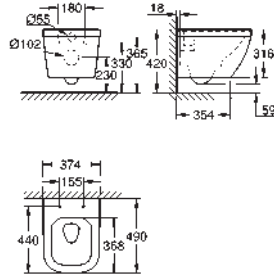

GROHE EURO CÉRAMIQUE

Référence

Finition

Prix rec. (€) sans
TVA

39 206 000

blanc

337,73

Euro Céramique
Cuvette WC suspendue compact
pour réservoir de chasse encastré
sortie horizontale

Technologie de chasse GROHE Triple Vortex
chasse d'eau
sans bride
volume de chasse 3/5 l
Profondeur: 49 cm
set de fixation inclus
en céramique sanitaire
Entièrement caréné avec fixations invisibles
compatible avec le siège et le couvercle 39 330 002 (soft close) et 39 331 002 (sans soft close)
16 pièces par palette