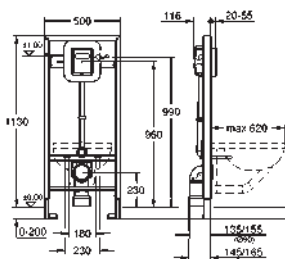

Rapid SL

Bâti support pour WC, 1,13 m avec robinet pour chasse

Robinet de chasse réglable 6 - 9 l

Pour commande manuelle ou électronique
pour mur porteur
Châssis en acier finition époxy avec pieds renforcés
pour cloison creuse, complètement pré-monté
avec réglage rapide et verrouillage de la hauteur jusqu'à 200 mm
livré avec matériel de fixation
homologué TÜV
livré avec tiges et écrous pour fixation de la cuvette WC
écartement des fixations 180/230 mm
Les WC céramique avec petite surface de portée (< 205 mm) nécessitent un accessoire additionnel 38 779 000
coude d'écoulement en PP Ø 90 mm
réglable en profondeur et en hauteur (200 mm)
réduction en PP Ø 90/110 mm
garniture d'évacuation et d'alimentation
Rinçage automatique
réglable
classe silence I DIN 41 09
3/4"

Robinet d'arrêt
volume de chasse réglable de 6 à 9 litres
Coude de chasse
débit ajustable
Equerres murales 38 558 00M (vendu séparément)

38 548 001

164,82