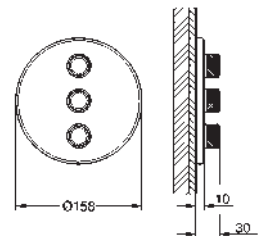

GROHE Rapido SmartBox corps encastré universel
édition professionnelle

92,22

29 122 000	chromé	481,91
29 122 DC0	supersteel	674,67
29 122 GL0	cool sunrise	722,86
29 122 GN0	brushed cool sunrise	771,06
29 122 DA0	warm sunset	722,86
29 122 DL0	brushed warm sunset	771,06
29 122 A00	hard graphite	722,86
29 122 AL0	brushed hard graphite	771,06