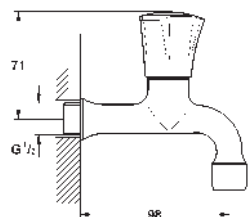

GROHE COSTA

Référence

Finition

Prix rec. (€) sans
TVA

30 098 001

chromé

52,17

Costa L
Robinet de service 1/2"
montage mural
poignée métallique
avec isolation thermique
marquage : bleu
Finition **GROHE Long-Life**
mousseur
têtes GROHE Long-Life