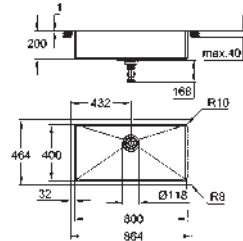

GROHE EVIERS EN ACIER INOXYDABLE

Référence

Finition

Prix rec. (€) sans
TVA

31 580 SD1

RealSteel

375,72

K700

Evier acier inoxydable

modèle : K700 90-S 86.4/46.4 1.0

Montage : à encastrer par dessous, à encastrer par dessus ou affleurant

matériel: acier inoxydable AISI 304 (V2A)

Épaisseur du matériau : 1 mm

Finition **GROHE Long-Life**

finition : satin finish

GROHE Whisper

taille du meuble min. : 900 mm

dimensions : 864 x 464 mm

1 bac : 800 x 400 x 200 mm

rayon extérieur : R11 (sous encastré)/R3 (encastré par dessus),

rayon bac intérieur : R10

GROHE FastFixation installation rapide

Découpe (à encastrer par dessous) : 802 x 402 mm (R11)

Découpe (à encastrer par dessus) : 849 x 449 mm (R3)

Découpe (affleurant) : 849 x 449 mm (R3)(dimension extérieure: -865 x 465 -R8

profondeur -3.5 mm)

Panier : Ø 3,5"/90 mm panier

accessoires inclus : syphon, panier et set d'installation

En option : vidage automatique avec bouton poussoir (40 986 SD0)

nombre de supports de montage inclus (encastré par dessus): 8

nombre de supports de montage inclus (encastré par dessous): 8