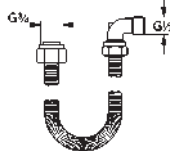

28 993 000		78,83
------------	--	-------

Talentofill
Set de raccordement 3/4"
 avec flexible de raccordement de 1500 mm
 livré sans set de finition

28 995 000		382,36
------------	--	--------

Talentofill
Set de raccordement 3/4"
 avec aérateur encastré
 constitué de :
 - disconnecteur hydraulique encastré N° réf. 28 994
 - tube de raccord souple 3,5 m (2 parties)
 sans rosace (19 954 000)