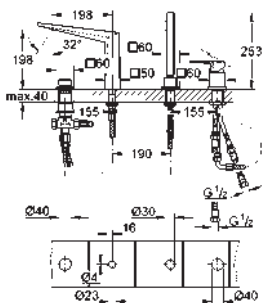

92,22

29 405 000	chromé	2 114,92
29 405 ALO	brushed hard graphite	3 383,87

Allure Brilliant

Combiné monocommande 4 trous montage avec ou sans châssis

GROHE SilkMove: cartouche en céramique 46 mm

finition GROHE Long-Life