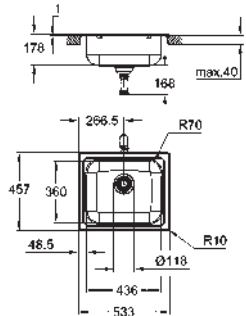

GROHE EVIERS EN ACIER INOXYDABLE

Référence

Finition

Prix rec. (€) sans
TVA

31 552 SD1

RealSteel

129,87

K200

Evier acier inoxydable avec égouttoir

modèle : K200 45-S 86/50 1.0 rev

Type d'installation : à encastrer

matériel: acier inoxydable AISI 304 (V2A)

Épaisseur du matériau : 0.6 mm

Finition **GROHE Long-Life**

finition : satin finish

GROHE Whisper

taille du meuble min : 450 mm

dimensions : 860 x 500 mm

bac : 350 x 400 x 160 mm

Rayon extérieur : R6 (encastré), rayon bac intérieur : R100

GROHE FastFixation installation rapide

Evier réversible

Découpe (à encastrer) : 842 x 482 mm

trous pré-perçés : 2 x 35 mm

Vidage : Ø 3.5"/90 mm vidage automatique avec panier

accessoires inclus : vidage automatique avec poignée rotative, syphon, panier et set d'installation

En option : vidage automatique avec bouton poussoir (40 986 SD0)

nombre de supports de montage inclus (encastré): 14

31 719 SD0

RealSteel

170,65

K200

Evier acier inoxydable

Modèle: K200 60-S 53.3/45.8 1.0 rev

Type d'installation : à encastrer

matériel: acier inoxydable AISI 304 (V2A)

GROHE Whisper

taille du meuble min. : 600 mm

Dimensions : 533 x 457 mm

1 bac : 436 x 360 mm

rayon intérieur du bac : R70

GROHE FastFixation installation rapide

découpe : 517 x 442 mm

Panier : Ø 3,5"/90 mm panier

accessoires inclus : syphon, panier et set d'installation

nombre de supports de montage inclus (encastré par dessus): 8