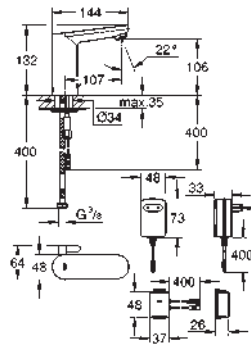

avec Bluetooth 4.0* pour la communication de données sans fil pour Apple** et Android

la portée Bluetooth (10 m) change selon le matériel utilisé et les murs entre émetteur et receveur

monitoring

Produits protégés par mot de passe

l'application peut détecter tous les produits Bluetooth GROHE

cycles de rinçages automatiques et minuteur

usage par jour / 30 jours

Cycles de désinfection thermique

configuration

Plage de détection et arrêt retardé

rinçage automatique, désinfection thermique

mode de nettoyage

2 minuteurs on/off

Identification par nom

service

Paramétrage de 3 profils

reset des réglage sur les paramétrage d'usine

version logiciel

marquage de conformité CE

classe de bruit I conforme à DIN 4109

protection robinetterie de type IP 59K

***Le matériel mobile et les applications GROHE IR Remote ne sont pas inclus dans la livraison. Ils doivent être achetés séparément en boutique Apple/iTunes.

*Le Bluetooth est une marque déposée par Bluetooth SIG et l'utilisation de cette marque par GROHE AG est conforme à la licence. Les autres marques déposées sont celles de leur propriétaire respectif.

**Apple, le logo Apple, iPod, iPod Touch, iPhone and iTunes sont des marques déposées par Apple enregistrées aux Etats-Unis et autres pays. Apple n'est pas responsable de ce dispositif ou de sa conformité avec les normes de sécurité.

*** Disponible gratuitement par l'application iTunes ou Google