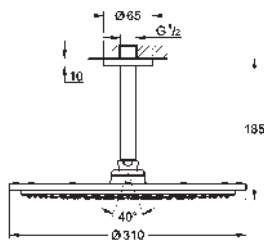

26 067 000	chromé	736,01
26 067 DC0	supersteel	1 030,41
26 067 GL0	cool sunrise	1 177,61
26 067 GN0	brushed cool sunrise	1 251,22
26 067 DA0	warm sunset	1 177,61
26 067 DL0	brushed warm sunset	1 251,22
26 067 A00	hard graphite	1 177,61
26 067 AL0	brushed hard graphite	1 251,22

Rainshower Cosmopolitan 310 Set de douche de tête, 142 mm, 1 jet

constitué de :

- douche de tête Rainshower Ø 310 mm (27 478 000)

en métal

1 jet : Rain

bras de douche Rainshower, saillie: 142 mm (28 724 000)

GROHE Water Saving limiteur de débit 9,5 l/min

GROHE DreamSpray : répartition uniforme du flux entre tous les diffuseurs

finition GROHE Long-Life

GROHE SpeedClean : le calcaire disparaît en un tour de main