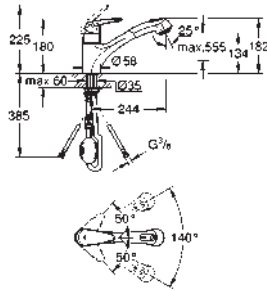

GROHE EURODISC

Référence

Finition

Prix rec. (€) sans
TVA

32 257 001

chromé

359,43

Eurodisc
Mitigeur évier
bec bas
monotrou
Finition **GROHE Long-Life**
GROHE SilkMove: cartouche en céramique 35 mm
douchette extractible (2 jets)
inverseur: brise jet/jet pluie **SpeedClean**
limiteur de débit ajustable
bec mobile
zone de rotation 140°
flexible(s) de raccordement souple(s)
GROHE FastFixation
débit maximal (à 3 bar) : 11,5 l/min