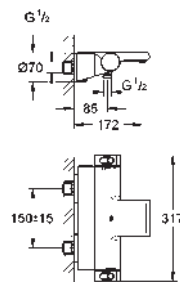

Grotherm 2000
Mitigeur thermostatique bain/douche 1/2"
montage mural
100% GROHE CoolTouch le corps et les raccords ne deviennent jamais plus chaud que l'eau mitigée
finition **GROHE Long-Life**
GROHE Aqua Paddle poignées ergonomiques
GROHE SafeStop : butée à 38°C
GROHE SafeStop Plus : limiteur optionnel température à 43°C
GROHE TurboStat Régulation thermostatique quasi-instantanée
GROHE Aquadimmer Eco avec des fonctions multiples :
- **GROHE EcoButton** : bouton économie intégré avec une butée éco pour douche
- réglage du débit
- inverseur bain/douche
départ de douche 1/2" en dessous
GROHE XL Waterfall
avec brise-jet
clapet(s) anti-retour intégré(s) agréé Belgaqua
filtres intégrés
Raccords en S couverts, rosaces CoolTouch avec parois étanches
GROHE EasyReach tablette
amovible pour nettoyage facile
GROHE Water Saving technologie d'économie d'eau

34 174 001 PE	chromé	434,28