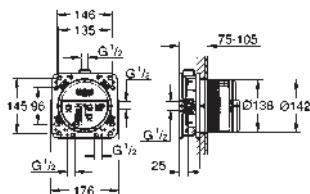

Rapido SmartBox
corps encastré universel 1/2"
3 sorties 1/2"
2 entrées en dessous, 1/2"
profondeur d'installation 75 - 105 mm
unité de raccordement en laiton DR - anti corrosion
aide de rinçage préinstallée
corps encastré stable et protection
nombreux points de fixation pour une pose en applique, par l'arrière d'une cloison
ou en cloison légère
joint d'étanchéité
sans set de finition pour installation finale
édition professionnelle