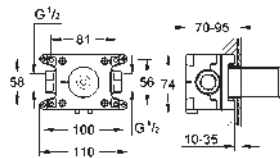

35 028 000

182,48

GROHE Rapido C

Corps encastré pour panneau de contrôle simple

boîtier avec couvercle de protection
membrane imperméable
points de fixation pour montage devant ou derrière le mur
corps en laiton DR - anti corrosion
tête céramique 3/4"
raccords filetés 1/2"
débit:
55 l/min. à 3 bar
profondeur d'installation 70 - 95 mm