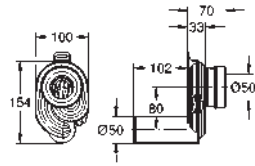

GROHE BAU CÉRAMIQUE

Référence

Finition

Prix rec. (€) sans
TVA

39 732 000

59,05

Siphon d'urinoir

siphon horizontal Ø 50 mm
volume de chasse 0,5 - 4 l
entrée et sortie centrale 80 mm
pour les urinoirs Bau 39 438 000 et 39 439 000
Matière synthétique