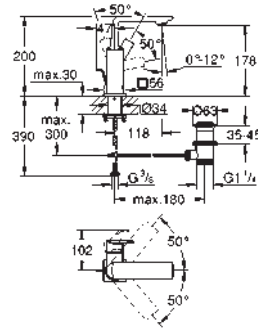

GROHE SPA

GROHE SPA ALLURE

Référence

Finition

Prix rec. (€) sans
TVA

32 757 001	chromé	610,54
32 757 DC1	supersteel	854,77
32 757 GL1	cool sunrise	915,82
32 757 GN1	brushed cool sunrise	976,88
32 757 DA1	warm sunset	915,82
32 757 DL1	brushed warm sunset	976,88
32 757 AL1	brushed hard graphite	976,88

Allure

Mitigeur monocommande lavabo

Taille M

monotrou

bec pivotant

GROHE SilkMove : cartouche en céramique 28 mm

finition GROHE Long-Life

GROHE Water Saving technologie d'économie d'eau

débit maximal (à 3 bar) : 5 l/min

GROHE FastFixation Plus

GROHE AquaGuide, mousseur à air mince et ajustable

vidage automatique 1 1/4"

flexible(s) de raccordement souple(s)

limiteur de course intégré