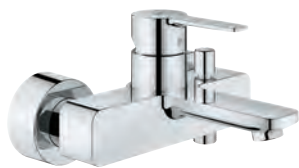

33 849 001 chromé 423,01
33 849 DC1 supersteel 592,21
33 849 AL1 brushed hard graphite 676,82

Lineare
Mitigeur monocommande 1/2" bain/douche
montage mural
levier en métal
GROHE SilkMove: cartouche en céramique 35 mm avec limiteur de température
finition **GROHE Long-Life**
inverseur automatique bain/douche
mousseur
départ douche 1/2"
clapet anti-retour intégré
raccords S à rosaces
protection anti-retour
pression minimale recommandée 1.0 bar