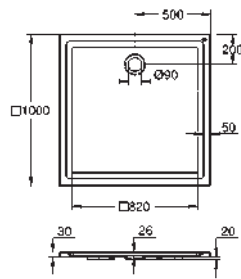

GROHE BACS DE DOUCHE

Référence Finition Prix rec. (€) sans TVA

39 300 000 **blanc** **335,10**

Receveur en acrylique 1000 x 1000
Dimensions: 1000 x 1000 mm
Epaisseur : 30 mm
Matériel: Acrylique
Diamètre de l'évacuation : 90 mm
Recommandé en association avec le set d'évacuation vertical 49 533 000 et le set d'évacuation horizontal 49 534 000 (vendus séparément)
Matériaux d'installation recommandés
Mepa BW-5 Maxi set de pieds pour receveur de douche (#150130) et MEPA rails muraux pour bac de douche (# 190032) ou MEPA cadre de montage (#150183)
Bande d'échancheite MEPA (#180040)
Installation Poresta recommandée - set # 17014416
Installation Schedel recommandée - set SD 90083
20 pièces par palette