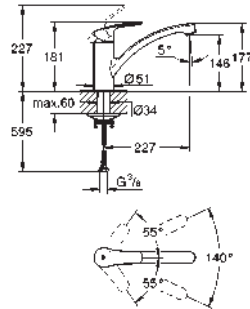

33 281 30E	chromé	143,66

Eurosmart Mitigeur évier
bec bas
monotrou
finition **GROHE Long-Life**
GROHE SilkMove: cartouche en céramique 35 mm
limiteur de température intégré
limiteur de débit ajustable
bec mobile
zone de rotation 140°
Conduits d'eau internes **sans plomb ni nickel**
GROHE Water Saving technologie d'économie d'eau
flexibles de raccordement souples 3/8"
kit de fixation métallique
débit maximal (à 3 bar) : 5 l/min
édition professionnelle