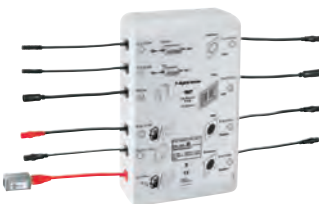

36 475 000

chromé

856,87

F-digital Deluxe

Unité Bluetooth BT-01A pour Apple et Android

avec électronique intégrée

montage mural

86 x 73 x 42 mm

Caractéristiques:

bouton de réinitialisation

indicateur LED

stand alone / maximum configuration

une seule connexion possible

avec coupure sécurisée du mécanisme (1 utilisateur)

avec fermeture sécurisée en cas de perte de connexion

câble de connexion pour communication des données et alimentation électrique (5 m)

marquage de conformité CE

émetteur Bluetooth 12 V

émetteur Bluetooth fréquence : 2.4 GHz

la portée Bluetooth (10 m) change selon le matériel utilisé et les murs entre

émetteur et receveur

exigence une unité de base 2.0 (36 476 000) ou unité de base 4.0 (26 864 000) – à commander séparément

système Bluetooth (version Bluetooth V2.1 ou supérieure) nécessaire

Exigences du Système pour Android

système d'exploitation à partir de sortie 2.3.3

densité des pixels: 160 dpi minimum

résolution d'affichage : 320 x 470 pixels par pouce

Matériel exigé pour Apple

Système d'exploitation Apple : à partir de sortie iOS 6.0

Le matériel mobile et les applications GROHE SPA F-digital deluxe ne sont pas inclus dans la livraison et doivent être achetés séparément

36 476 000

chromé

1 518,99

F-digital Deluxe

Boîte unité de base 2.0 Bluetooth (BCU V2.0)

Pour connecter les modules lumière, son et vapeur

constitué de :

2 connexions, chacune pour une paire de modules son (36 473 000)

2 connexions, chacune pour une paire de modules lumière (36 472 000) ou

1 plafonnier (27 865 000) avec lumière intégrée

2 connexions pour un module vapeur (29 414 000), incluant 1 connexion pour le

générateur de vapeur et 1 connexion pour le capteur de température

2 connexions pour l'alimentation électrique (max. 4 appareils lumière/son par