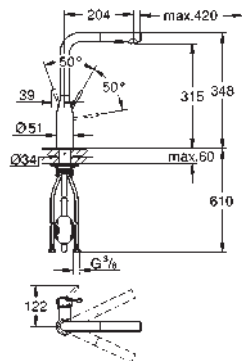

Référence	Finition	Prix rec. (€) sans TVA
30 504 000	chromé	486,85
30 504 DC0	supersteel	632,91
30 504 GL0	cool sunrise	681,60
30 504 GN0	brushed cool sunrise	730,28
30 504 DA0	warm sunset	681,60
30 504 DL0	brushed warm sunset	730,28
30 504 A00	hard graphite	681,60
30 504 AL0	brushed hard graphite	730,28
30 504 KF0	phantom black	681,60

Essence
Mitigeur évier
bec haut
monotrou
finition **GROHE Long-Life**
GROHE SilkMove : cartouche en céramique 28 mm
limiteur
douchette extractible, 2 jets: mousseur/ jet pluie **SpeedClean**
inverseur : jet laminaire / jet douche **SpeedClean**
inversion automatique du jet douche au jet laminaire
douchette en métal
bec mobile
zone de rotation: 360°
clapet anti-retour intégré
protection anti-retour
flexible(s) de raccordement souple(s)
kit de fixation métallique
limiteur de température intégré
débit maximal (à 3 bar): 8 l/min
édition professionnelle