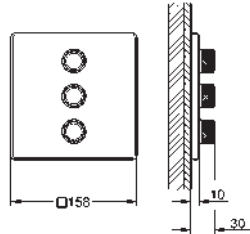

GROHE GROHTHERM SMARTCONTROL

Référence

Finition

Prix rec. (€) sans
TVA

29 127 000

chromé

481,91

Grotherm SmartControl

Set de finition avec 3 sorties

à combiner impérativement avec :

GROHE Rapido SmartBox 35 604

Rosace murale en métal avec **GROHE FastFixation, ajustable rétroactivement de 6°**

rosace 10 mm

finition **GROHE Long-Life**

1 Bouton poussoir **SmartControl** pour ON-OFF, tourner pour l'ajustement du débit GROHE Water Saving au débit maximum pictogrammes échangeables

GROHE ProGrip avec surface moletée

Sorties multiples pouvant être utilisées simultanément

Attention : livré sans corps d'encastrement

débit :

Sortie D = 28 l/min

Sortie E = 28 l/min

Sortie A = 28 l/min

Sortie D+E+A = 65 l/min

35 604 000

GROHE Rapido SmartBox corps encastré universel édition professionnelle

92,22

29 156 LS0

moon white

923,89