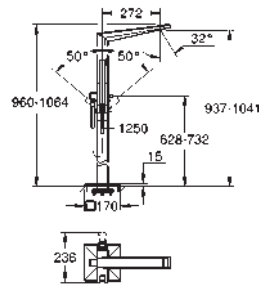

Allure Brilliant Private Collection

Mitigeur bain, montage au sol

inserts en Caesarstone Vanilla Noir

à combiner impérativement avec : **45 984 001**

Attention : livré sans corps d'encastrement

GROHE SilkMove: cartouche en céramique 46 mm

finition **GROHE Long-Life**

inverseur automatique bain/douche

bec avec mousseur intégré

saillie: 270 mm

clapet anti-retour intégré dans le départ de douche 1/2"

avec support de douche

douche à main Euphoria Cube+

flexible métallique 1250 mm

protection anti-retour

45 984 001

629,05

Platine support pour bec bain et douche hors sol