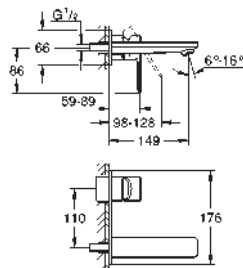

Référence Finition Prix rec. (€) sans TVA

19 409 001	chromé	335,83
19 409 DC1	supersteel	470,16
19 409 AL1	brushed hard graphite	537,33

Lineare
Mitigeur monocommande 2 trous lavabo
Taille M

montage mural
à combiner impérativement avec :
23 571 000 / 32 635 000
attention : livré sans le corps encastré
rosace en métal
levier en métal
finition **GROHE Long-Life**
GROHE Water Saving technologie d'économie d'eau
débit maximal (à 3 bar) : 5 l/min
GROHE AquaGuide mousseur ajustable
entr'axe: 110 mm
saillie 149 mm
pression minimale recommandée 1.0 bar

23 571 000		317,82
Mitigeur 1/2", corps encastré universel pour mitigeurs lavabo 2 trous