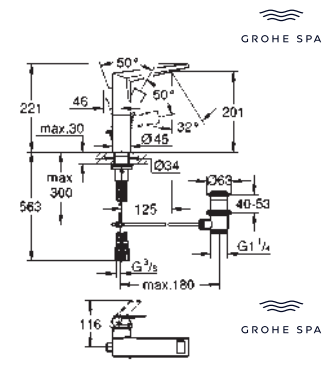

24 344 000	chromé	982,69
24 344 ALO	brushed hard graphite	1 572,30

Allure Brilliant
Mitigeur monocommande lavabo **Taille L**
monotrou
GROHE SilkMove : cartouche en céramique 28 mm
finition **GROHE Long-Life**
GROHE Water Saving technologie d'économie d'eau
débit maximal (à 3 bar) : 5 l/min
GROHE FastFixation installation rapide
vidage automatique 1 1/4"
flexible(s) de raccordement souple(s)

24 345 000	chromé	982,69
24 345 ALO	brushed hard graphite	1 572,30

Idem, corp lisse