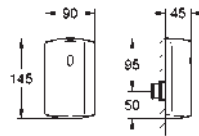

*** Disponible gratuitement par l'application iTunes ou Google

GROHE COMMANDES ÉLECTRONIQUES POUR URINOIR

Référence

Finition

Prix rec. (€) sans
TVA

37 751 001

chromé

636,89