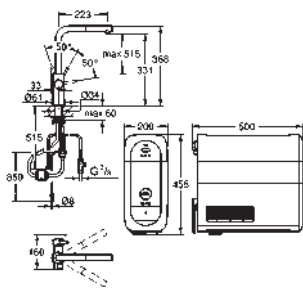

au charbon actif 40 547 001

compatible avec les filtres GROHE Blue S-Size, M-Size, GROHE Blue filtre à

charbon et GROHE Blue magnesium+ filtre

GROHE Blue bouteilles de CO₂ de 425 g

Configuration requise Apple

iPhone avec iOS 14.0 ou plus

Configuration requise Android

téléphone intelligent avec Android 10.0 ou plus

Les appareils mobiles et l'application GROHE Watersystems*** ne sont pas inclus dans la livraison et doivent être commandés séparément via un Apple store/store/ iTunes ou Google Play Store agréé.

* La marque et les logos Bluetooth sont des marques déposées appartenant à Bluetooth SIG, Inc. et toute utilisation de ces marques par Grohe AG est sous licence. Les autres marques et noms commerciaux sont ceux de leurs propriétaires respectifs.

** Apple, le logo Apple, iPod, iPod Touch, iPhone et iTunes sont des marques commerciales d'Apple Inc., déposées aux États-Unis et dans d'autres pays. Apple n'est pas responsable du fonctionnement de cet appareil ou de sa conformité aux normes de sécurité et réglementaires.

*** Disponible gratuitement via l'application iTunes ou Google Play Store.

Cette livraison comprend un article étant déclaré potentiellement dangereux.

Vous trouverez plus d'informations dans la fiche de sécurité : www.grohe.com/safety-data-sheets/

Le robinet doit être pourvu d'un clapet anti-retour EA agréée Belgaqua