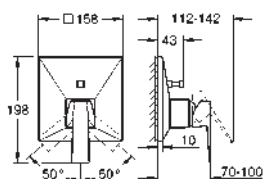

24 279 000
24 279 ALO

chromé
brushed hard graphite

542,09
867,36

Allure Brilliant
Mitigeur monocommande avec inverseur 2 voies
à combiner impérativement avec :
GROHE Rapido SmartBox 35 604
GROHE SilkMove: cartouche en céramique 46 mm
finition **GROHE Long-Life**
rosace avec **GROHE FastFixation** (fixations cachées)
rosace en métal, ajustable rétroactivement de 6°
levier en métal
inverseur automatique
débit :
sortie B = 27 l/min, sortie C = 27 l/min
Attention : livré sans corps d'encastrement

35 604 000
GROHE Rapido SmartBox corps encastré universel
édition professionnelle

92,22