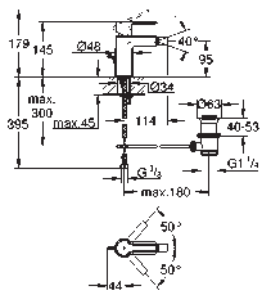

33 848 001	chromé	321,86
33 848 DC1	supersteel	450,60
33 848 AL1	brushed hard graphite	514,98

Lineare
Mitigeur monocommande bidet
Taille S

monotrou
levier en métal
GROHE SilkMove : cartouche en céramique 28 mm
avec limiteur de température
finition **GROHE Long-Life**
GROHE Water Saving technologie d'économie d'eau
débit maximal (à 3 bar) : 5 l/min
GROHE FastFixation Plus
mousseur à rotule
vidage automatique 1 1/4"
flexible(s) de raccordement souple(s)
pression minimale recommandée 1.0 bar