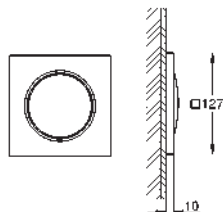

36 472 000

chromé

1 770,13

F-digital Deluxe

Module lumière

127 x 127 mm par module

Spectre LED : lumière douce avec arc-en-ciel de couleurs modulable

Ajustable individuellement : éclairage permanent avec sélection de couleur

constitué de :

- 1 module lumière avec 2 prises

- 1 module lumière avec 1 prise

Imperméable

Alimentation électrique : 12 V DC

marquage de conformité CE

finition **GROHE Long-Life**

nécessite un corps encastré (29 412 000), un boîtier d'unité de base F-digital

Deluxe (26 864 000 ou 36 476 000), une unité Bluetooth (36 475 000) et divers

raccordements de câbles - à commander séparément en fonction de la situation

d'installation.

Pour des informations détaillées sur le produit, veuillez contacter votre service client GROHE.