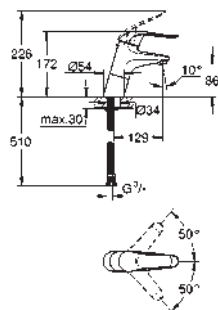

32 765 000

chromé

317,67

Euroeco Special
Mitigeur monocommande 1/2" Lavabo
monotrou
corps lisse
version haute
finition **GROHE Long-Life**
GROHE SilkMove: cartouche en céramique 46 mm
débit maximal (à 3 bar): 8 l/min
limiteur de débit ajustable
limiteur de température
débit minimal réglable à 2,5 l/min
Brise-jet laminaire
levier en métal
longueur du levier : 120 mm
GROHE FastFixation
flexible(s) de raccordement souple(s)

ROBINETTERIE
SPECIALE