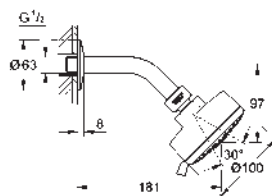

GROHE SETS DOUCHE DE TÊTE

Référence

Finition

Prix rec. (€) sans
TVA

26 683 000

chromé

218,35

Tempesta 250 Cube

Set de douche de tête, 142 mm, 1 jet

constitué de :

douche de tête Tempesta 250 Cube (26 681)

1 jet : **Rain**

surfaces entièrement chromées

bras de douche 142 mm (27 485)

avec rosace carrée

GROHE Water Saving limiteur de débit 9,5 l/min

GROHE DreamSpray : répartition uniforme du flux entre tous les diffuseurs

finition **GROHE Long-Life**

GROHE SpeedClean : le calcaire disparaît en un tour de main

Inner WaterGuide longévité maximale

convient pour les chauffe-eau instantanés
édition professionnelle

26 688 000

chromé

201,25

26 688 2430

matte black

261,62

Idem, douche de tête avec couverture arrière blanche

26 412 000

chromé

209,67

102218 243 0

matte black

272,57

Tempesta 210

Set de douche de tête, 286 mm, 1 jet

constitué de :

douche de tête Tempesta 210 9,5 l/min (26 410)

1 jet : **Rain**

bras de douche Rainshower, saillie: 286 mm (28 576 000)

GROHE Water Saving limiteur de débit 9,5 l/min

GROHE DreamSpray : répartition uniforme du flux entre tous les diffuseurs

GROHE SpeedClean : le calcaire disparaît en un tour de main

Inner WaterGuide longévité maximale

convient pour les chauffe-eau instantanés

26 088 001

chromé

84,09

Tempesta 100

Set de douche 3 jets

GROHE Rain O², Rain, Massage

rotule réglable à +/- 15°

Bras de douche avec filetage 1/2"

rosace

GROHE DreamSpray : répartition uniforme du flux entre tous les diffuseurs

finition **GROHE Long-Life**

GROHE SpeedClean : le calcaire disparaît en un tour de main

Inner WaterGuide longévité maximale

27 869 001

chromé

100,18

Tempesta Cosmopolitan 100

Douche de tête 4 jets

GROHE Rain O², Rain, Massage, Jet

rotule réglable à +/- 15°

Bras de douche avec filetage 1/2"

rosace

GROHE Water Saving limiteur de débit 9,5 l/min