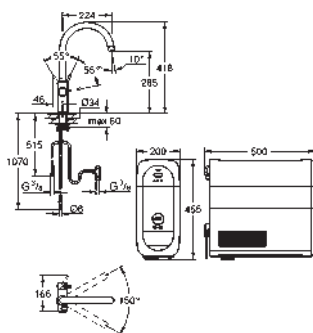

compatible avec les filtres GROHE Blue S-Size, M-Size, GROHE Blue filtre à charbon et GROHE Blue magnesium+ filtre

GROHE Blue bouteilles de CO₂ de 425 g

Configuration requise Apple

iPhone avec iOS 14.0 ou plus

Configuration requise Android

téléphone intelligent avec Android 10.0 ou plus

Les appareils mobiles et l'application GROHE Watersystems*** ne sont pas inclus dans la livraison et doivent être commandés séparément via un Apple store/store/ iTunes ou Google Play Store agréé.

* La marque et les logos Bluetooth sont des marques déposées appartenant à Bluetooth SIG, Inc. et toute utilisation de ces marques par Grohe AG est sous licence. Les autres marques et noms commerciaux sont ceux de leurs propriétaires respectifs.

** Apple, le logo Apple, iPod, iPod Touch, iPhone et iTunes sont des marques commerciales d'Apple Inc., déposées aux États-Unis et dans d'autres pays. Apple n'est pas responsable du fonctionnement de cet appareil ou de sa conformité aux normes de sécurité et réglementaires.

*** Disponible gratuitement via l'application iTunes ou Google Play Store.

Cette livraison comprend un article étant déclaré potentiellement dangereux.

Vous trouverez plus d'informations dans la fiche de sécurité : www.grohe.com/safety-data-sheets/

Le robinet doit être pourvu d'un clapet anti-retour EA agréé Belgaqua