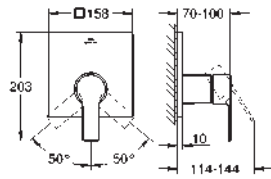

Allure

tablette de douche et de baignoire

convient pour 32 846 001 et 32 826 001

facile à encliqueter et à retirer

matériau : verre acrylique

largeur 315 mm

profondeur 136 mm

19 317 001	chromé	491,83
19 317 DC1	supersteel	688,56
19 317 GL1	cool sunrise	737,74
19 317 GN1	brushed cool sunrise	786,93
19 317 DA1	warm sunset	737,74
19 317 DL1	brushed warm sunset	786,93
19 317 AL1	brushed hard graphite	786,93