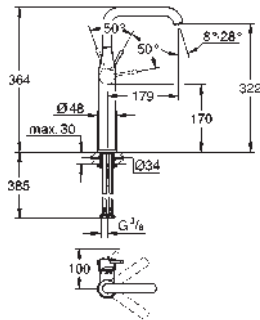

Référence	Finition	Prix rec. (€) sans TVA
24 170 001	chromé	382,58
24 170 DC1	supersteel	535,61
24 170 GL1	cool sunrise	573,86
24 170 GN1	brushed cool sunrise	612,12
24 170 DA1	warm sunset	573,86
24 170 DL1	brushed warm sunset	612,12
24 170 A01	hard graphite	573,86
24 170 AL1	brushed hard graphite	612,12
24 170 KF1	phantom black	535,61

Essence
Mitigeur monocommande lavabo
Taille XL

monotrou
levier en métal
pour vasque libre
GROHE SilkMove : cartouche en céramique 28 mm
avec limiteur de température
finition **GROHE Long-Life**
GROHE Water Saving technologie d'économie d'eau
ébit maximum (à 3 bar) : 6,5 l/min
GROHE AquaGuide mousseur ajustable
GROHE FastFixation Plus: installation ultra-rapide
bec mobile avec butée et mousseur
corps lisse
flexible(s) de raccordement souple(s)
édition professionnelle

36 445 000	chromé	795,51
36 445 DC0	supersteel	1 034,17
36 445 GL0	cool sunrise	1 113,71
36 445 GN0	brushed cool sunrise	1 193,26
36 445 DA0	warm sunset	1 113,71
36 445 DL0	brushed warm sunset	1 193,26
36 445 A00	hard graphite	1 113,71
36 445 AL0	brushed hard graphite	1 193,26

Essence E
Robinet infrarouge pour lavabo 1/2"
avec mitigeur et limiteur de température ajustable
avec capteur infrarouge pour la communication bidirectionnelle
pour monitoring, configuration et entretien
pile lithium 6V, type CR-P2
durée de vie de la batterie: approx. 7 ans (150 utilisations/jour)
finition **GROHE Long-Life**

GROHE Water Saving technologie d'économie d'eau
débit maximal (à 3 bar) : 5 l/min
zone de rotation réglable: 0° / 150° / 360°
Jet laminaire
flexible(s) de raccordement souple(s)
clapets anti-retour
filtres intégrés
avec électrovanne magnétique
batterie externe
GROHE FastFixation
voyant indicateur pile déchargée
7 préprogrammations:
rinçage automatique
désinfection thermique
mode de nettoyage
fonctions additionnelles et réglage précis via télécommande 36 407 001
marquage de conformité CE
classe de bruit I conforme à DIN 4109
protection robinetterie de type IP 59K
pression minimale recommandée 1.0 bar