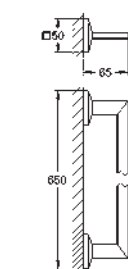

40 896 000

chromé

960,98

Allure Brilliant
Porte-serviettes
650 mm (longueur entre les perçages 600 mm)
en **métal**
fixation invisible
finition **GROHE Long-Life**