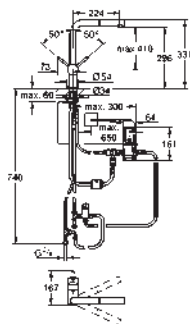

GROHE MINTA / MINTA SMARTCONTROL / MINTA TOUCH

Référence

Finition

Prix rec. (€) sans
TVA

31 360 001
31 360 DC1

chromé
supersteel

867,69
1 128,01

Minta Touch

Mitigeur électronique 1/2" pour évier

bec L

Touch : déclenchement de l'eau au contact de la peau

alimentation par pile lithium 6 V, type CR-P2

marquage de conformité CE

électrovanne

température de l'eau pré-mitigée pour fonction Touch

coupeure de sécurité automatique après 60 sec. (réglage d'usine)

protection de type IP 44

GROHE SilkMove: cartouche en céramique 46 mm

mousseur extractible

limiteur de débit ajustable

bec mobile

zone de rotation: 360°

protection anti-retour

flexible(s) de raccordement souple(s)

GROHE FastFixation

débit maximal (à 3 bar) : 10 l/min

31 358 002
31 358 DC2

chromé
supersteel

862,54
1 121,30