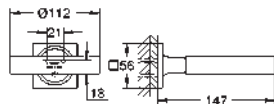

40 963 001	chromé	156,03
40 963 DC1	supersteel	218,44
40 963 GL1	cool sunrise	234,04
40 963 GN1	brushed cool sunrise	249,65
40 963 DA1	warm sunset	234,04
40 963 DL1	brushed warm sunset	249,65
40 963 AL1	brushed hard graphite	249,65

Allure
Porte-verre
convient au porte-savon 40 883 000 ou à l'entrée du sèche-cheveux 40 964 001 (à commander séparément)
en **métal**
fixation invisible
finition **GROHE Long-Life**