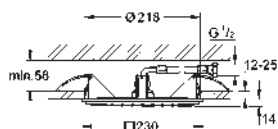

26 883 000

chromé

941,46

Rainshower Aqua 230
Douche encastrée 1 jet

Rain
230 x 230 mm
en **métal**

raccord fileté 1/2"

GROHE DreamSpray : répartition uniforme du flux entre tous les diffuseurs

finition **GROHE Long-Life**

GROHE SpeedClean : le calcaire disparaît en un tour de main