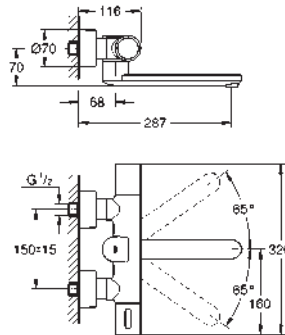

GROHE EUROSMART COSMOPOLITAN E

Référence

Finition

Prix rec. (€) sans
TVA

36 454 000

chromé

1 277,64

Eurosmart Cosmopolitan E Special

Robinet électronique infrarouge pour lavabo avec thermostat

avec capteur infrarouge pour la communication bidirectionnelle pour monitoring, configuration et entretien

pile lithium 6V, type CR-P2

durée de vie de la batterie: approx. 7 ans (150 utilisations/jour)

Activation manuelle, désactivation automatique lors de la sortie de la zone de détection (mode de détection main-corps)

2 modes de détection additionnels (main-main ou corps-corps)

finition GROHE Long-Life

débit maximal (à 3 bar): 8 l/min

GROHE CoolTouch Le corps ne devient jamais plus chaud que l'eau mitigée

clapets anti-retour

filtres intégrés

GROHE SafetyPlus

poignée de température graduée avec stop réglable de 35° à 43° C

Butée de température métallique

Eau chaude et froide en ouverture maximale de la poignée non mitigées - contre la légionellose

bec coulé orientable 219 mm

Saillie 287 mm

limiteur de desserte 130°, blocable

avec raccords S

rosaces étanches

voyant indicateur pile déchargée

7 préprogrammations:

rinçage automatique

désinfection thermique

mode de nettoyage

fonctions additionnelles et réglage précis via télécommande 36 407 001

marquage de conformité CE

classe de bruit I conforme à DIN 4109

36 333 000

chromé

1 115,02