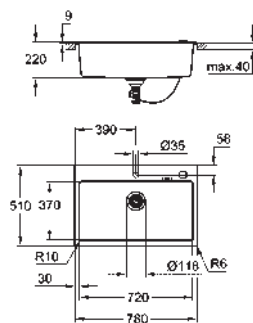

K700

Evier composite

Modèle : K700 80-C 78/51 1.0

Type d'installation : à encastrer

Matière : quartz composite

GROHE Whisper

taille du meuble min. : 800 mm

Dimensions : 780 x 510 mm

1 bac : 720 x 370 x 220 mm

rayon extérieur : R6, rayon bac intérieur : R10

GROHE FastFixation installation rapide

Découpe : 764 x 494 mm

vidage : vidage automatique

accessoires inclus : vidage automatique avec poignée rotative, syphon, panier et set d'installation

En option : vidage automatique avec bouton poussoir (40 986 SD0)

nombre de supports de montage inclus (encastré par dessus): 9 résistant à la chaleur jusqu'à 180° C

CUISINE