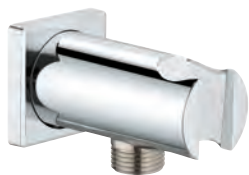

26 659 000	chromé	79,65
26 659 DC0	supersteel	111,48
26 659 GL0	cool sunrise	127,41
26 659 GN0	brushed cool sunrise	135,39
26 659 DA0	warm sunset	127,41
26 659 DL0	brushed warm sunset	135,39
26 659 A00	hard graphite	127,41
26 659 AL0	brushed hard graphite	135,39

Rainshower

Coude à encastrer 1/2" avec support

avec rosace carrée
48 x 48 mm
filetage de raccordement mâle 1/2"
corps en métal
protection anti-retour
finition **GROHE Long-Life**