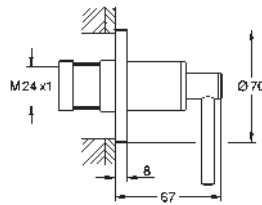

29 397 000
29 397 DC0
29 397 GL0
29 397 GN0
29 397 DA0
29 397 DL0
29 397 AL0

chromé
supersteel
cool sunrise
brushed cool sunrise
warm sunset
brushed warm sunset
brushed hard graphite

130,38
182,55
195,58
208,61
195,58
208,61
208,61

Aerio

Façade pour robinet d'arrêt encastré

pour robinet d'arrêt encastré 35 028 000/29 032 000

finition **GROHE Long-Life**

profondeur réglable 20-80 mm

rosace de finition étanche côté mur

35 028 000

Rapido C Corps encastré pour panneau de contrôle simple

182,48