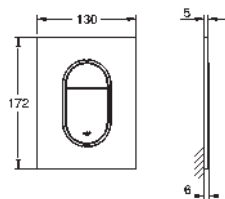

Référence	Finition	Prix rec. (€) sans TVA

37 624 000	chromé	121,23
37 624 DC0	supersteel	218,21
37 624 AL0	brushed hard graphite	218,20

Arena Cosmopolitan S

Plaque de commande

double touche ou interrompable
pour mécanisme pneumatique AV1 pour bâtis support
cistern GD 2
montage vertical
130 x 172 mm
en ABS

finition **GROHE Long-Life**

GROHE Water Saving technologie d'économie d'eau

plaque de commande avec aimant et set de
fixation, à utiliser pour trappe de visite réduite
compatible avec Rapid SLX

pour utilisation avec Rapid SL et Uniset avec réservoir de chasse GD 2, veuillez
commander le regard d'inspection 40 911 000 (vendu séparément)