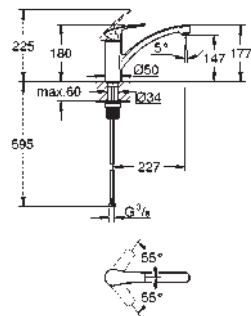

30 506 000 chromé 165,21

Eurosmart
Mitigeur évier
bec bas
Cradle to Cradle Certified Gold
monotrou
finition **GROHE Long-Life**
GROHE SilkMove: cartouche en céramique 35 mm
GROHE Water Saving 5,7 l/min mousseur avec fente à monnaie pour un remplacement sans outil
limiteur de débit ajustable
limiteur de température intégré
bec mobile
zone de rotation 140°
Conduits d'eau internes **sans plomb ni nickel**
flexibles de raccordement souples 3/8"
GROHE FastFixation Plus
débit maximal (à 3 bar) : 5 l/min
édition professionnelle

Certifié Cradle to Cradle Gold