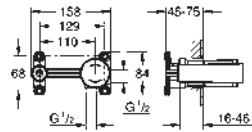

GROHE CORPS ENCASTRÉS

Référence

Finition

Prix rec. (€) sans
TVA

ENCASTRÉS

23 571 000

317,82

Corps encastré pour mitigeur monocommande 1/2"
montage 2 trous
montage mural
livré sans set de finition
GROHE SilkMove: cartouche en céramique 35 mm
limiteur de débit ajustable
avec limiteur de température
bec peut être mis à gauche ou à droite
laiton
gabarit de montage
permet l'étanchéité du mur autour du corps
Avec natte d'étanchéité