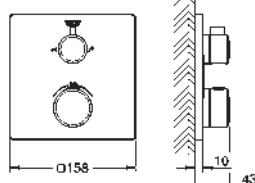

Grotherm
Mitigeur de bain thermostatique pour SmartBox, pour 2 sorties avec robinet d'arrêt / inverseur intégré

à combiner impérativement avec :
GROHE Rapido SmartBox 35 604
GROHE TurboStat Régulation thermostatique quasi-instantanée
finition GROHE Long-Life

rosace avec GROHE FastFixation (fixations cachées)
rosace en métal, ajustable rétroactivement de 6°

GROHE SafeStop : butée à 38°C

GROHE SafeStop Plus limiteur optionnel température à 43°C ou 46°C

GROHE AquaDimmer, robinet d'arrêt / inverseur intégré

débit :

sortie B = 27 l/min

sortie C = 30 l/min

Attention : livré sans corps d'encastrement

35 604 000
GROHE Rapido SmartBox corps encastré universel
édition professionnelle

92,22