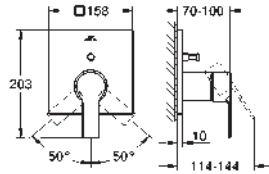

GROHE SPA

GROHE SPA ALLURE

Référence Finition Prix rec. (€) sans TVA

19 315 001	chromé	559,66
19 315 DC1	supersteel	783,54
19 315 GL1	cool sunrise	839,50
19 315 GN1	brushed cool sunrise	895,47
19 315 DA1	warm sunset	839,50
19 315 DL1	brushed warm sunset	895,47
19 315 AL1	brushed hard graphite	895,47

Allure

Mitigeur monocommande avec inverseur 2 voies

à combiner impérativement avec :

GROHE Rapido SmartBox 35 604

GROHE SilkMove: cartouche en céramique 46 mm

finition GROHE Long-Life

rosace avec GROHE FastFixation (fixations cachées)

rosace en métal, ajustable rétroactivement de 6°

levier en métal

inverseur automatique

debit :

sortie B = 27 l/min, sortie C = 27 l/min

Attention : livré sans corps d'encastrement

35 604 000		92,22
GROHE Rapido SmartBox corps encastré universel édition professionnelle