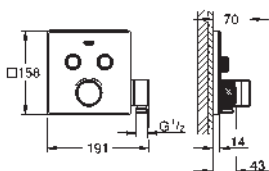

29 125 000

chromé

876,20

Grotherm SmartControl

Thermostatique pour installation encastrée 2 sorties avec support de douche intégré

à combiner impérativement avec :

GROHE Rapido SmartBox 35 604

Rosace murale en métal avec **GROHE FastFixation**,

ajustable rétroactivement de 6°

finition **GROHE Long-Life**

1 Bouton poussoir **SmartControl** pour ON-OFF, tourner

pour l'ajustement du débit GROHE Water Saving au débit maximum

pictogrammes échangeables

GROHE TurboStat Régulation thermostatique quasi-instantanée

GROHE ProGrip avec surface moletée

GROHE SafeStop : butée à 38°C

GROHE SafeStop Plus limiteur optionnel température à 43°C ou 46°C

clapets anti-retour et filtres intégrés certifié BELGAQUA

Sorties multiples pouvant être utilisées simultanément

Support de douche intégré avec sortie douche 1/2"

Attention : livré sans corps d'encastrement

débit :

sortie B = 24 l/min,

douchette = 12 l/min

sortie B + douchette = 27 l/min

35 604 000

GROHE Rapido SmartBox corps encastré universel
édition professionnelle

92,22

29 126 000

chromé

789,77

29 126 DC0

supersteel

1 105,68

29 126 GL0

cool sunrise

1 184,67

29 126 GN0

brushed cool sunrise

1 263,64

29 126 DA0

warm sunset

1 184,67

29 126 DL0

brushed warm sunset

1 263,64

29 126 A00

hard graphite

1 184,67

29 126 AL0

brushed hard graphite

1 263,64

102167 KF0 0

phantom black

1 105,68

Grotherm SmartControl

Thermostatique pour installation encastrée 3 sorties

à combiner impérativement avec :

GROHE Rapido SmartBox 35 604

Rosace murale en métal avec **GROHE FastFixation**,

ajustable rétroactivement de 6°

finition **GROHE Long-Life**

1 Bouton poussoir **SmartControl** pour ON-OFF, tourner

pour l'ajustement du débit GROHE Water Saving au débit maximum

pictogrammes échangeables

GROHE TurboStat Régulation thermostatique quasi-instantanée

GROHE ProGrip avec surface moletée

GROHE SafeStop : butée à 38°C

GROHE SafeStop Plus limiteur optionnel température à 43°C ou 46°C

clapets anti-retour et filtres intégrés certifié BELGAQUA

Sorties multiples pouvant être utilisées simultanément

Attention : livré sans corps d'encastrement

debit :

sortie A = 23 l/min

sortie B = 27 l/min

sortie C = 23 l/min

sortie A + B = 33 l/min

sortie A + B + C = 36 l/min