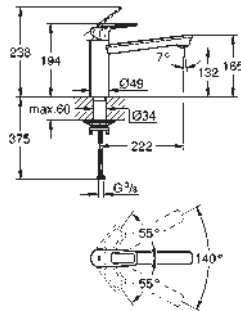

31 706 000

chromé

123,13

BauLoop

Mitigeur évier

bec médium
monotrou
finition **GROHE Long-Life**
GROHE Long-Life cartouche céramique 35 mm
Conduits d'eau internes **sans plomb ni nickel**
bec mobile
zone de rotation 140°
mousseur facile à remplacer avec une simple pièce de monnaie
flexible(s) de raccordement souple(s)
kit de fixation métallique
débit maximal (à 3 bar): 11 l/min