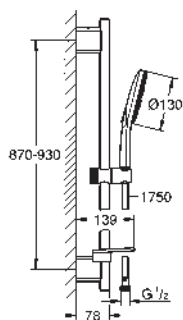

GROHE RAINSHOWER SMARTACTIVE

Référence Finition Prix rec. (€) sans TVA

26 548 000 chromé 232,33

Rainshower SmartActive 130 Set de douche, 3 jets

constitué de :
douche à main Rainshower SmartActive 130 (26 574)
barre de douche 900 mm
avec supports muraux métalliques
- flexible Silverflex 1750 mm (28 388 001)

GROHE EasyReach porte savon

GROHE Water Saving limiteur de débit 9,5 l/min

GROHE DreamSpray : répartition uniforme du flux entre tous les diffuseurs

finition **GROHE Long-Life**

GROHE FastFixation Plus

profondeur réglable sur le support supérieur et inférieur

GROHE SpeedClean : le calcaire disparaît en un tour de main

Inner WaterGuide longévité maximale

TwistStop : système anti-torsion

convient pour les chauffe-eau instantanés
pression minimale recommandée 1.0 bar

26 578 000 chromé 231,62
idem, avec écoulement non-restreint