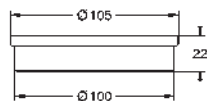

40 883 000	chromé	79,61

Porte-savon
matière : verre
convient aux supports Allure (40 963 001) et Atrio (40 885 xx0) (à commander séparément)