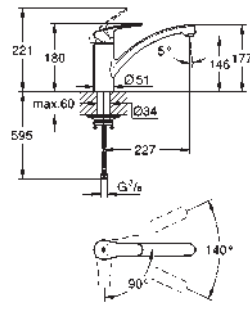

32 221 003	chromé	143,66
32 221 2433	matte black	186,76

Eurosmart Mitigeur évier
bec bas
monotrou
finition **GROHE Long-Life**
GROHE SilkMove Energy Saving cartouche céramique 35 mm avec fonction d'économie d'énergie par démarrage à froid avec butée éco 1/2 débit
limiteur de débit ajustable
bec mobile
zone de rotation 140°
Conduits d'eau internes **sans plomb ni nickel**
mousseur facile à remplacer avec une simple pièce de monnaie flexibles de raccordement souples 3/8"
kit de fixation métallique
débit maximal (à 3 bar): 9.5 l/min
édition professionnelle