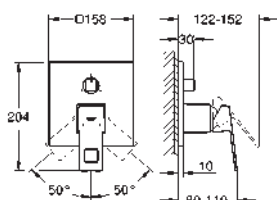

Eurocube
Mitigeur monocommande avec inverseur 3 voies

à combiner impérativement avec :

GROHE Rapido SmartBox 35 604

GROHE SilkMove: cartouche en céramique 46 mm
rosace avec **GROHE FastFixation** (fixations cachées)
rosace en métal, ajustable rétroactivement de 6°
levier en métal

inverseur 3 voies

debit :

sortie A = 27 l/min

sortie B = 27 l/min

sortie C = 27 l/min

Attention : livré sans corps d'encastrement

35 604 000
GROHE Rapido SmartBox corps encastré universel
édition professionnelle

92,22

24 154 000	chromé	705,69
24 154 DC0	supersteel	987,96
24 154 AL0	brushed hard graphite	1 129,10