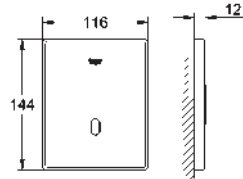

GROHE COMMANDES ÉLECTRONIQUES POUR URINOIR

Référence

Finition

Prix rec. (€) sans
TVA

37 324 001
37 324 SD1

chromé
RealSteel

712,03
712,03

Tectron Skate