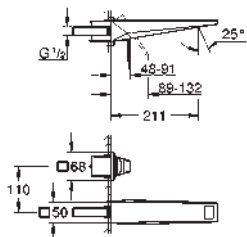

29 521 000
29 521 DC0
29 521 ALO

chromé
supersteel
brushed hard graphite

2 030,76
2 610,97
2 901,08

Allure Brilliant Private Collection
Mitigeur monocommande 2 trous lavabo
Taille M

inserts en Caesarstone Vanilla Noir
montage mural

attention : livré sans le corps encastré
à combiner impérativement avec :

23 200

finition **GROHE Long-Life**

GROHE Water Saving technologie d'économie d'eau

débit maximal (à 3 bar) : 5 l/min

bec avec mousseur intégré

entr'axe : 110 mm

saillie : 210 mm

23 200 000

318,09

Corps encastré pour mitigeur monocommande, montage mural