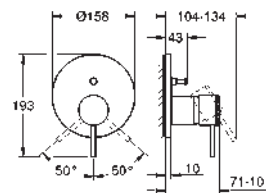

Aerio

Mitigeur monocommande avec inverseur 2 voies

à combiner impérativement avec :

GROHE Rapido SmartBox 35 604

GROHE SilkMove: cartouche en céramique 46 mm

finition GROHE Long-Life

rosace avec GROHE FastFixation (fixations cachées)

rosace en métal, ajustable rétroactivement de 6°

levier en métal

inverseur automatique

débit :

sortie B = 27 l/min, sortie C = 27 l/min

Attention : livré sans corps d'encastrement

35 604 000

GROHE Rapido SmartBox corps encastré universel
édition professionnelle

92,22