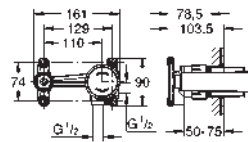

23 429 000

329,13

Corps encastré 1/2" pour mitigeur Joystick
montage 2 trous
livré sans set de finition
GROHE FeatherControl cartouche Joystick
montage mural
gabarit de montage
laiton
permet l'étanchéité du mur autour du corps
Avec natte d'étanchéité