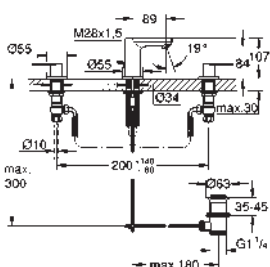

Eurosmart Cosmopolitan
Mélangeur 3 trous 1/2" Lavabo
Taille S
levier en métal
têtes en céramique 1/2", 90°
finition **GROHE Long-Life**
GROHE FastFixation installation rapide
bec avec mousseur
vidage automatique 1 1/4"
flexibles de raccordement du bec aux robinets latéraux
écrous 10,5 mm

19 381 000

chromé

240,88