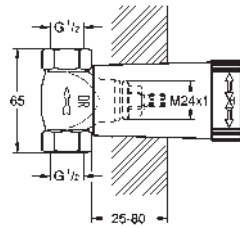

29 800 000

29,01

Corps encastré pour robinet d'arrêt 1/2"

tête 1/2"
tige d'axe court
gabarit de protection
raccordement 1/2"
laiton

29 802 000

53,69

Idem, 3/4", tête pré-assemblé 3/4"

29 805 000

83,90

idem, 1", tête pré-assemblé 1"