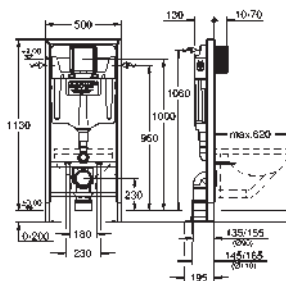

GROHE RAPID SL MONTAGE INDÉPENDANT

Référence

Finition

Prix rec. (€) sans
TVA

38 584 001

360,51

Rapid SL

Bâti support pour WC, hauteur: 1,13 m

avec réservoir GD 2, 6 - 9 l

pour mur porteur ou non-porteur

châssis en acier finition époxy

pour cloison creuse, complètement pré-monté

verrouillage de la hauteur, extensible jusqu'à 200 mm

livré avec matériel de fixation

livré avec tiges et écrous pour fixation de la cuvette WC

Les WC céramique avec petite surface de portée (< 205 mm) nécessitent un

accessoire additionnel 38 779 000

écartement des fixations 180/230 mm

coude d'évacuation

réglable en profondeur et en hauteur (200 mm)

réduction Ø 90/110 mm

garniture d'évacuation et d'alimentation

GD 2 réservoir 6 - 9 litre

réglage d'usine 3 et 6l

mécanisme à déclenchement pneumatique (AV1) pour plaque de commande

simple touche (interrompable) et double touche (interrompable)

alimentation latérale ou par l'arrière

classe silence I DIN 41 09

réservoir isolé contre la condensation

alimentation d'eau avec robinet d'équerre et raccordement flexible, connexion

rapide sans outil

trappe de visite:

- à monter sans outils

- fermé pendant phase de construction

montage horizontal ou vertical

Équerres murales 38 558 00M (vendu séparément)

pour le montage des plus petites plaques de commande optionnelles,

commandez séparément la trappe de visite 40 911 000

38 340 001

338,29

Rapid SL

Bâti support pour WC, hauteur: 1,13 m

avec réservoir GD 2, 6 - 9 l

pour mur porteur ou non-porteur

châssis en acier finition époxy

pour cloison creuse, complètement pré-monté

convient pour l'installation de toilettes de 70 cm

avec connexions fixes

verrouillage de la hauteur, extensible jusqu'à 200 mm

livré avec matériel de fixation

livré avec tiges et écrous pour fixation de la cuvette WC

fixation céramique

écartement des fixations 180/230 mm

Coude de sortie en PVC orientable à 90° 100 mm

Pièce de raccordement DN 80

garniture d'évacuation et d'alimentation

GD 2 réservoir 6 - 9 litre

réglage d'usine 3 et 6l

mécanisme à déclenchement pneumatique (AV1) pour plaque de commande

simple touche (interrompable) et double touche (interrompable)

alimentation latérale ou par l'arrière

classe silence I DIN 41 09

réservoir isolé contre la condensation

alimentation d'eau avec robinet d'équerre et raccordement flexible, connexion

rapide sans outil

trappe de visite:

- à monter sans outils

- fermé pendant phase de construction

montage horizontal ou vertical

avec équerres murales (38 558 00M)

pour le montage des plus petites plaques de commande optionnelles,

commandez séparément la trappe de visite 40 911 000

pour un réglage facile du débit par l'intermédiaire du puits d'inspection sans

démonter les vannes, veuillez commander le flow manager 42 593 000 (vendu séparément)