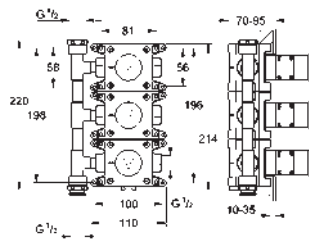

35 031 000

542,60

GROHE Rapido C

Corps encastré pour le triple contrôle du débit 26 880 000

pour montage sur grille système
Grotherm Custom Shower
boîtier avec couvercle de protection
membrane imperméable
pour maçonnerie et plaques de plâtre
points de fixation pour montage devant ou derrière le mur
corps en laiton DR - anti corrosion
tête céramique 3/4"
3 entrées et 3 sorties
raccords filetés 1/2"
Débit à une pression dynamique de 3 bar :
- 1 vanne ouverte 55 l/min.
- 2 vannes ouvertes 110 l/min.
- 3 vannes ouvertes 140 l/min.
profondeur d'installation 70 - 95 mm
pression minimale recommandée 1.0 bar