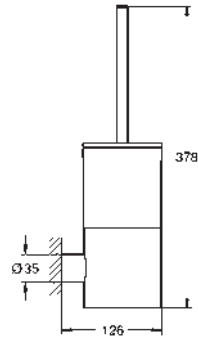

GROHE SPA

GROHE ATRIO

Référence

Finition

Prix rec. (€) sans
TVA

40 891 000
40 891 DC0
40 891 GL0
40 891 DA0
40 891 DL0
40 891 AL0

chromé
supersteel
cool sunrise
warm sunset
brushed warm sunset
brushed hard graphite

159,23
222,93
238,84
238,84
262,26
254,77

Aerio
Porte-papier
en métal
fixation invisible
sans couvercle
finition **GROHE Long-Life**

40 892 000
40 892 DC0
40 892 GL0
40 892 GN0
40 892 DA0
40 892 DL0
40 892 AL0

chromé
supersteel
cool sunrise
brushed cool sunrise
warm sunset
brushed warm sunset
brushed hard graphite

316,65
443,32
474,98
521,54
474,98
521,54
506,64

Aerio
Porte-goupillon
matériaux: verre / métal
montage mural
fixation invisible
finition **GROHE Long-Life**

40 791 001
40 791 KS1
Tête de brosse pour rechange

blanc
velvet black

10,20
10,20