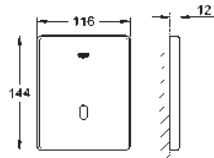

monitoring

Produits protégés par mot de passe
l'application peut détecter tous les produits Bluetooth GROHE
cycles de rinçages automatiques et minuteur
usage par jour / 30 jours

configuration

Plage de détection et arrêt retardé
rinçage automatique, mode de nettoyage
2 minuteurs on/off
Identification par nom

service

Paramétrage de 3 profils
reset des réglage sur les paramétrage d'usine
marquage de conformité CE
version logiciel

***Le matériel mobile et les applications GROHE IR Remote ne sont pas inclus dans la livraison. Ils doivent être achetés séparément en boutique Apple/iTunes.
*Le Bluetooth est une marque déposée par Bluetooth SIG et l'utilisation de cette marque par GROHE AG est conforme à la licence. Les autres marques déposées sont celles de leur propriétaire respectif.

**Apple, le logo Apple, iPod, iPod Touch, iPhone and iTunes sont des marques déposées par Apple enregistrées aux Etats-Unis et autres pays. Apple n'est pas responsable de ce dispositif ou de sa conformité avec les normes de sécurité.
*** Disponible gratuitement par l'application iTunes ou Google

37 338 000 176,65
GROHE Rapido U boîte d'encastrement pour l'actionnement de l'urinoir