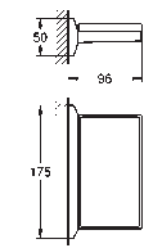

40 907 000

chromé

539,23

Allure Brilliant
Support à savon avec tablette
finition **GROHE Long-Life**