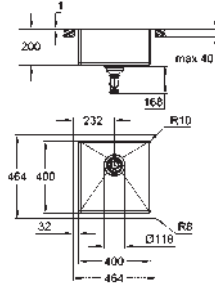

31 578 SD1

RealSteel

288,95

K700

Evier acier inoxydable

modèle : K700 45-S 46,4/46,4 1.0

Montage : à encastrer par dessous, à encastrer par dessus ou affleurant
matériel: acier inoxydable AISI 304 (V2A)

Épaisseur du matériau : 1 mm

Finition **GROHE Long-Life**

finition : satin finish

GROHE Whisper

taille du meuble min : 450 mm

dimensions : 464 x 464 mm

1 bac : 400 x 400 x 200 mm

rayon extérieur : R11 (sous encastré)/R3 (encastré par dessus),

rayon bac intérieur : R10

GROHE FastFixation installation rapide

Découpe (à encastrer par dessous) : 402 x 402 mm (R11)

Découpe (à encastrer par dessus) : 449 x 449 mm (R3)

Découpe (affleurant) : 449 x 449 mm (R3)(dimension extérieure: -465 x 465 -R8
profondeur -3.5 mm)

Panier : Ø 3,5"/90 mm panier

accessoires inclus : syphon, panier et set d'installation

En option : vidage automatique avec bouton poussoir (40 986 SD0)

nombre de supports de montage inclus (encastré par dessus): 8

nombre de supports de montage inclus (encastré par dessous): 8

31 726 SD0

RealSteel

320,76

K700

Evier acier inoxydable

modèle: K700 60-S 55/45 1.0

Montage : à encastrer par dessous, à encastrer par dessus ou affleurant
matériel: acier inoxydable AISI 304 (V2A)

Épaisseur du matériau : 1 mm

Finition **GROHE Long-Life**

finition : satin finish

GROHE Whisper

taille du meuble min. : 600 mm

dimensions : 550 x 450 mm

1 bac : 500 x 400 x 200 mm

rayon extérieur : R11 (sous encastré)/R3 (encastré par dessus),

rayon bac intérieur : R10

GROHE FastFixation installation rapide

découpe (à encastrer par dessous) : 502 x 402 mm (R11)

découpe (à encastrer par dessus) : 535 x 435 mm

Découpe (affleurant) : 535 x 435 mm (R3)(dimension extérieure: -551 x 451 -R8
profondeur -3.5 mm)

Panier : Ø 3,5"/90 mm panier

accessoires inclus : syphon, panier et set d'installation

En option : vidage automatique avec bouton poussoir (40 986 SD0)

nombre de supports de montage inclus (encastré par dessus): 8

nombre de supports de montage inclus (encastré par dessous): 8