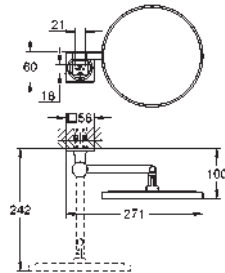

40 967 001
40 967 DC1
40 967 GL1
40 967 GN1
40 967 DA1
40 967 DL1
40 967 AL1

Allure

Miroir cosmétique

montage mural
grossissement : x7
matériaux: verre / métal
fixation invisible
finition **GROHE Long-Life**

chromé
supersteel
cool sunrise
brushed cool sunrise
warm sunset
brushed warm sunset
brushed hard graphite

237,44
332,40
356,15
379,89
356,15
379,89
379,89