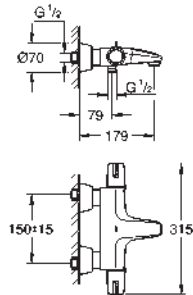

Grotherm Special
Mitigeur thermostatique bain/douche 1/2"
montage mural
poignée ergonomique
Aquadimmer à fonctions multiples :
régulateur de débit
robinet d'arrêt intégré
inverseur bain/douche
GROHE TurboStat Régulation thermostatique quasi-instantanée
poignée de température graduée avec stop réglable de 35° à 43° C
Désinfection thermique aisée avec accessoire 47 994 000
sortie de douche 1/2" avec clapet anti-retour intégré
Butée de température métallique
Laminar brise jet
filtres intégrés
avec raccords S
GROHE FastFixation pour le remplacement rapide des clapets anti-retour dans les raccords
100% GROHE CoolTouch le corps et les raccords ne deviennent jamais plus chaud que l'eau mitigée
finition **GROHE Long-Life**
GROHE SafetyPlus

34 681 000 chromé 475,17