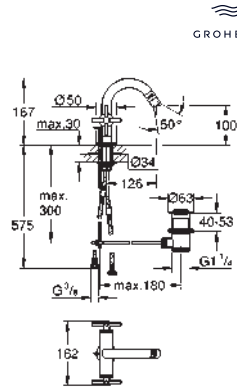

GROHE SPA

GROHE ATRIO

Référence

Finition

Prix rec. (€) sans
TVA

- 24 353 000
- 24 353 DC0
- 24 353 GL0
- 24 353 GN0
- 24 353 DA0
- 24 353 DL0
- 24 353 AL0

chromé	633,30
supersteel	886,63
cool sunrise	949,97
brushed cool sunrise	1 013,29
warm sunset	949,97
brushed warm sunset	1 013,29
brushed hard graphite	1 013,29

Atrio

Mitigeur monotrou Bidet
têtes en céramique 1/2", 90°
finition **GROHE Long-Life**

GROHE FastFixation

mousseur à rotule
bec coudé
vidage automatique 1 1/4"
flexible(s) de raccordement souple(s)
croisillons rétro

Deux différents sets de finitions sont inclus : un set avec les marquages „H” pour eau chaude et „C” pour eau froide et un set sans aucun marquage

- 26 895 000
- 26 895 DC0
- 26 895 GL0
- 26 895 GN0
- 26 895 DA0
- 26 895 DL0
- 26 895 AL0

chromé	670,56
supersteel	938,78
cool sunrise	1 005,84
brushed cool sunrise	1 072,90
warm sunset	1 005,84
brushed warm sunset	1 072,90
brushed hard graphite	1 072,90

Atrio

Mitigeur Douche
montage mural
têtes en céramique 1/2", 90°
finition **GROHE Long-Life**

départ douche 1/2"

- clapets anti-retour intégrés dans le départ de douche 1/2"
raccords S à rosaces
protection anti-retour
croisillons rétro

Deux différents sets de finitions sont inclus : un set avec les marquages „H” pour eau chaude et „C” pour eau froide et un set sans aucun marquage