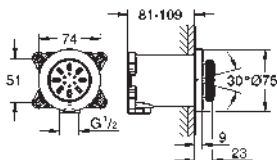

Référence

Finition

Prix rec. (€) sans
TVA

26 801 000	chromé	172,55
26 801 DC0	supersteel	241,57
26 801 GL0	cool sunrise	276,08
26 801 GN0	brushed cool sunrise	293,34
26 801 DA0	warm sunset	276,08
26 801 DL0	brushed warm sunset	293,34
26 801 A00	hard graphite	276,08
26 801 AL0	brushed hard graphite	293,34

Rainshower Aqua Body spray Rond 2 jets

Types de jet :

PureRain, ActiveJet

y compris le corps encastré et le sceau composé

Ø 75 mm

plage de pivotement ± 15° de rotation

raccord fileté 1/2"

distance de projection 600 mm

GROHE Water Saving 3,3 l/min limiteur de débit

GROHE DreamSpray : répartition uniforme du flux entre tous les diffuseurs

finition **GROHE Long-Life**

GROHE SpeedClean : le calcaire disparaît en un tour de main

pression minimale recommandée 1.0 bar

ne convient pas pour chauffe-eau instantané.

26 802 000	chromé	172,55
26 802 DC0	supersteel	241,57
26 802 GN0	brushed cool sunrise	293,34
26 802 DL0	brushed warm sunset	293,34
26 802 A00	hard graphite	276,08
26 802 AL0	brushed hard graphite	293,34