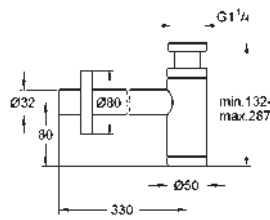

28 912 000	chromé	118,52
28 912 DC0	supersteel	165,93
28 912 GL0	cool sunrise	177,78
28 912 GN0	brushed cool sunrise	189,64
28 912 DA0	warm sunset	177,78
28 912 DL0	brushed warm sunset	189,64
28 912 AL0	brushed hard graphite	189,64

Siphon 1 1/4"
pour lavabo
laiton
bouchon métallique fileté pour le nettoyage
grande rosace de recouvrement
finition **GROHE Long-Life**