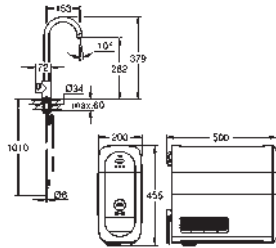

compatible avec les filtres GROHE Blue S-Size, M-Size, GROHE Blue filtre à charbon et GROHE Blue magnesium+ filtre

GROHE Blue bouteilles de CO₂ de 425 g

Configuration requise Apple

iPhone avec iOS 14.0 ou plus

Configuration requise Android

téléphone intelligent avec Android 10.0 ou plus

Les appareils mobiles et l'application GROHE Watersystems*** ne sont pas inclus dans la livraison et doivent être commandés séparément via un Apple store/store/iTunes ou Google Play Store agréé.

* La marque et les logos Bluetooth sont des marques déposées appartenant à Bluetooth SIG, Inc. et toute utilisation de ces marques par Grohe AG est sous licence. Les autres marques et noms commerciaux sont ceux de leurs propriétaires respectifs.

** Apple, le logo Apple, iPod, iPod Touch, iPhone et iTunes sont des marques commerciales d'Apple Inc., déposées aux États-Unis et dans d'autres pays. Apple n'est pas responsable du fonctionnement de cet appareil ou de sa conformité aux normes de sécurité et réglementaires.

*** Disponible gratuitement via l'application iTunes ou Google Play Store.

Cette livraison comprend un article étant déclaré potentiellement dangereux.

Vous trouverez plus d'informations dans la fiche de sécurité : www.grohe.com/safety-data-sheets/

Le robinet doit être pourvu d'un clapet anti-retour EA agréé Belgaqua