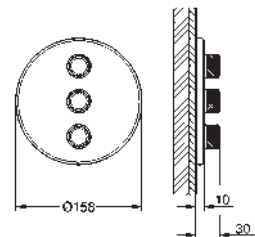

35 604 000

GROHE Rapido SmartBox corps encastré universel
édition professionnelle

92,22

14 077 XH0	granite	35,13

SmartControl

Pictogrammes pour façades encastrées

constitué de :

9 pictogrammes avec 6 symboles différents

pour façades Grohtherm SmartControl et mitigeurs SmartControl