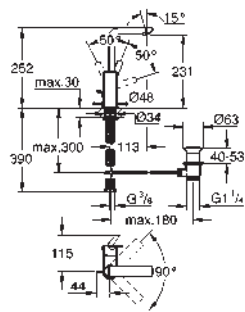

23 296 001	chromé	386,23
23 296 DC1	supersteel	540,72
23 296 AL1	brushed hard graphite	617,96

Lineare
Mitigeur monocommande lavabo Taille L

monotrou
levier en métal
GROHE SilkMove : cartouche en céramique 28 mm avec limiteur de température
finition **GROHE Long-Life**
GROHE Water Saving technologie d'économie d'eau
débit maximal (à 3 bar) : 5 l/min
mousseur **SpeedClean**, procédé anti-calcaire
GROHE FastFixation Plus
bec mobile avec butée et mousseur
vidage automatique 1/4"
flexible(s) de raccordement souple(s)
pression minimale recommandée 1.0 bar