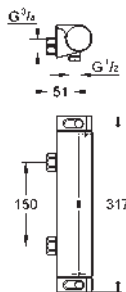

Grotherm 2000
Mitigeur thermostatique douche 1/2"
montage mural
GROHE CoolTouch
 finition **GROHE Long-Life**
GROHE Aqua Paddle poignées ergonomiques
GROHE SafeStop : butée à 38°C
GROHE SafeStop Plus : limiteur optionnel température à 43°C
GROHE TurboStat Régulation thermostatique quasi-instantanée
robinet d'arrêt intégré
GROHE EcoButton: poignée de débit avec touche éco et butée éco réglable
séparément
tête à disques céramique 1/2", 180°
départ de douche 1/2" en dessous
clapet(s) anti-retour intégré(s) agréé Belgaqua
filtres intégrés
protection anti-retour
sans raccords
écrous chromés
GROHE Water Saving technologie d'économie d'eau