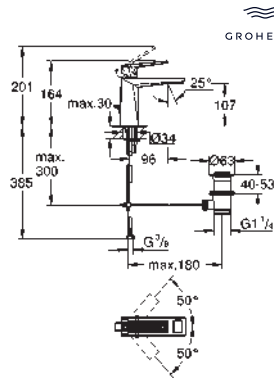

Référence

Finition

Prix rec. (€) sans TVA

24 397 000
24 397 DC0
24 397 ALO

chromé
supersteel
brushed hard graphite

1 176,41
1 764,60
1 882,24

Allure Brilliant Private Collection
Mitigeur monocommande lavabo
Taille M

manette moletée
monotrou

GROHE SilkMove : cartouche en céramique 28 mm

finition **GROHE Long-Life**

GROHE Water Saving technologie d'économie d'eau

débit maximal (à 3 bar) : 5 l/min

GROHE FastFixation installation rapide

bec avec mousseur intégré

vidage automatique 1 1/4"

flexible(s) de raccordement souple(s)

pression recommandée de 1,0 - 5,0 bars