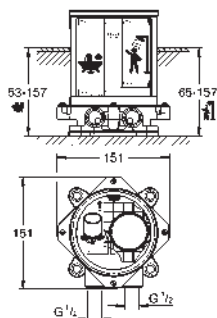

Référence

Finition

Prix rec. (€) sans
TVA

45 984 001

629,05

Platine support 1/2"

Platine support pour bec bain et douche hors sol
livré sans set de finition
plaque de montage avec ajustement 360° horizontalement et 3° verticalement
profondeur d'encastrement 53-157 mm
profondeur d'installation 65-157 mm pour mitigeur
douche, compensation de profondeur 92 mm
deux 1/2" raccords (chaud / froid)
kit de rinçage
joint d'étanchéité
livré avec matériel de fixation