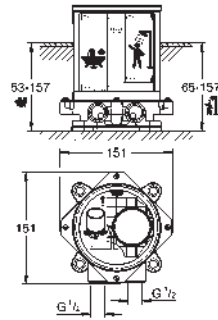

GROHE CORPS ENCASTRÉS

Référence

Finition

Prix rec. (€) sans
TVA

45 984 001

629,05

Platine support 1/2"

Platine support pour bec bain et douche hors sol
livré sans set de finition

plaque de montage avec ajustement 360° horizontalement et 3° verticalement
profondeur d'encastrement 53-157 mm
profondeur d'installation 65-157 mm pour mitigeur
douche, compensation de profondeur 92 mm
deux 1/2" raccords (chaud / froid)
kit de rinçage
joint d'étanchéité
livré avec matériel de fixation