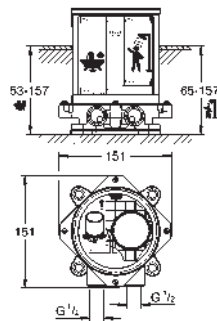

45 984 001

629,05

Platine support 1/2"

Platine support pour bec bain et douche hors sol

livré sans set de finition

plaque de montage avec ajustement 360° horizontalement et 3° verticalement

profondeur d'encastrement 53-157 mm

profondeur d'installation 65-157 mm pour mitigeur

douche, compensation de profondeur 92 mm

deux 1/2" raccords (chaud / froid)

kit de rinçage

joint d'étanchéité

livré avec matériel de fixation