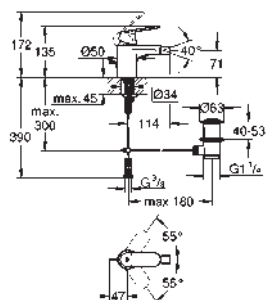

23 571 000

317,82

Mitigeur 1/2", corps encastré universel pour mitigeurs lavabo 2 trous

32 839 000

chromé

129,69

Eurosmart Cosmopolitan
Mitigeur monocommande bidet
Taille S
monotrou
levier en métal
GROHE SilkMove: cartouche en céramique 35 mm
limiteur de débit ajustable
finition **GROHE Long-Life**
GROHE Water Saving technologie d'économie d'eau
débit maximal (à 3 bar) : 5 l/min
GROHE FastFixation installation rapide
mousseur à rotule
vidage automatique 1 1/4"
flexible(s) de raccordement souple(s)