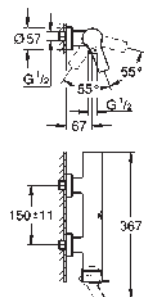

GROHE SPA

GROHE SPA ALLURE

Référence Finition Prix rec. (€) sans TVA

19 309 002	chromé	1 255,02
19 309 DC2	supersteel	1 757,01
19 309 GL2	cool sunrise	1 882,51
19 309 GN2	brushed cool sunrise	2 008,02
19 309 DA2	warm sunset	1 882,51
19 309 DL2	brushed warm sunset	2 008,02
19 309 AL2	brushed hard graphite	2 008,02

Allure
Mitigeur monocommande 2 trous lavabo
Taille S

montage mural
attention : livré sans le corps encastré
à combiner impérativement avec : **23 429 000**

GROHE FeatherControl cartouche Joystick
finition **GROHE Long-Life**
GROHE Water Saving technologie d'économie d'eau
débit maximal (à 3 bar) : 5 l/min
GROHE AquaGuide, mousseur à air mince et ajustable
entr'axe : 110 mm
saillie 154 mm

19 386 002	chromé	1 288,92
19 386 DC2	supersteel	1 804,50
19 386 GL2	cool sunrise	1 933,40
19 386 GN2	brushed cool sunrise	2 062,28
19 386 DA2	warm sunset	1 933,40
19 386 DL2	brushed warm sunset	2 062,28
19 386 AL2	brushed hard graphite	2 062,28

Idem, saillie 212 mm

23 429 000		329,13

Corps encastré pour mélangeur de lavabo à 2 trous

24 160 001	chromé	610,55
24 160 DC1	supersteel	854,78
24 160 GL1	cool sunrise	915,84
24 160 GN1	brushed cool sunrise	976,89
24 160 DA1	warm sunset	915,84
24 160 DL1	brushed warm sunset	976,89
24 160 AL1	brushed hard graphite	976,89

Allure
Mitigeur monocommande bidet
monotrou
GROHE SilkMove : cartouche en céramique 28 mm
finition **GROHE Long-Life**
mousseur à rotule
vidage automatique 1 1/4"
flexible(s) de raccordement souple(s)

32 846 001	chromé	746,23
32 846 DC1	supersteel	1 044,71
32 846 GL1	cool sunrise	1 119,33
32 846 GN1	brushed cool sunrise	1 193,96
32 846 DA1	warm sunset	1 119,33
32 846 DL1	brushed warm sunset	1 193,96
32 846 AL1	brushed hard graphite	1 193,96