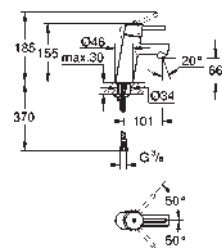

32 240 10E chromé 171,97

Concetto
Mitigeur monocommande lavabo
Taille S
monotrou
GROHE SilkMove : cartouche en céramique 28 mm
limiteur de débit ajustable
finition **GROHE Long-Life**
GROHE Water Saving technologie d'économie d'eau
débit maximal (à 3 bar) : 5 l/min
mousseur **SpeedClean**, procédé anti-calcaire
GROHE FastFixation installation rapide
corps lisse
flexible(s) de raccordement souple(s)