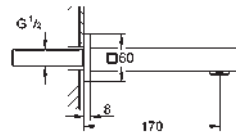

13 303 000 chromé 173,43
13 303 DC0 supersteel 242,82
13 303 AL0 brushed hard graphite 277,49

Eurocube
Bec Bain
montage mural
finition **GROHE Long-Life**
mousseur
1/2"
saillie: 172 mm