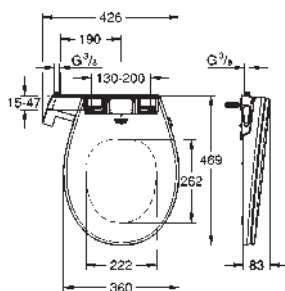

GROHE ABATTANT LAVANT

Référence Finition Prix rec. (€) sans TVA

39 648 SH0 blanc 352,19

Bau Céramique
Abattant lavant
Siège abattant WC
2 bras de douchette intime (1 mixte, 1 féminin)
Pré et post rinçage des buses de la douchette à l'eau claire
Poignée latérale à commande manuelle - ne nécessite pas d'électricité
siège et abattant Duroplast avec frein de chute
connexion 3/8"
contient:
plaque de fixation
filtre
pression: 0,1 - 1 MPa (1-10 bar)
conformité EN 1717

14 074 000 50,47