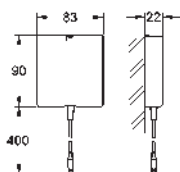

Alimentation électrique à encastrer

à associer avec infra rouge pour lavabo (un seul détecteur)

Alimentation électrique à découpage avec

tension de service 100-230 V AC, 50 - 60 Hz

pour boîte d'encastrement avec couvercle et décharge de traction