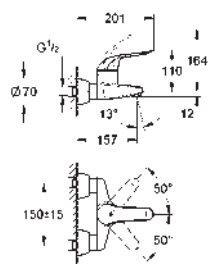

32 776 000

chromé

332,42

Euroeco Special
Mitigeur monocommande 1/2" Lavabo
montage mural
finition **GROHE Long-Life**
GROHE SilkMove: cartouche en céramique 46 mm
débit maximal (à 3 bar): 8 l/min
limiteur de débit ajustable
limiteur de température
débit minimal réglable à 2,5 l/min
bec coulé
saillie: 157 mm
levier en métal
longueur du levier : 120 mm
raccords S