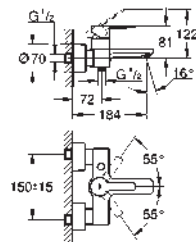

33 849 001 chromé 423,01
33 849 DC1 supersteel 592,21
33 849 AL1 brushed hard graphite 676,82

Lineare
Mitigeur monocommande 1/2" bain/douche
montage mural
levier en métal
GROHE SilkMove: cartouche en céramique 35 mm avec limiteur de température
finition **GROHE Long-Life**
inverseur automatique bain/douche
mousseur
départ douche 1/2"
clapet anti-retour intégré
raccords S à rosaces
protection anti-retour
pression minimale recommandée 1.0 bar