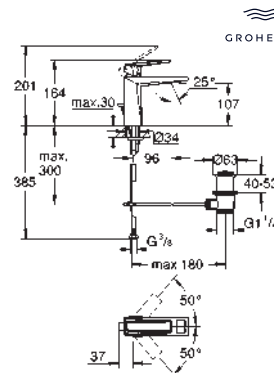

24 399 000
24 399 DC0
24 399 ALO

chromé
supersteel
brushed hard graphite

1 176,41
1 764,60
1 882,24

Allure Brilliant Private Collection
Mitigeur monocommande lavabo
Taille M

manette avec insert en Caesarstone Vanilla Noir
monotrou

GROHE SilkMove : cartouche en céramique 28 mm

finition **GROHE Long-Life**

GROHE Water Saving technologie d'économie d'eau

débit maximal (à 3 bar) : 5 l/min

GROHE FastFixation installation rapide

bec avec mousseur intégré

vidage automatique 1 1/4"

flexible(s) de raccordement souple(s)

pression recommandée de 1,0 - 5,0 bars