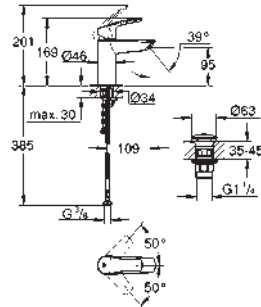

23 988 003

chromé

162,48

Eurosmart
Mitigeur monocommande lavabo
Taille S

protection thermostatique contre les brûlures
température maximale réglable
désinfection thermique impossible
monotrou

levier en métal

longueur du levier : 89 mm

GROHE SilkMove : cartouche en céramique 28 mm

limiteur de débit ajustable

finition **GROHE Long-Life**

Conduits d'eau internes **sans plomb ni nickel**

clapet(s) anti-retour intégré(s) agréé Belgaqua

filtres intégrés

GROHE Water Saving technologie d'économie d'eau

débit maximal (à 3 bar) : 5 l/min

GROHE FastFixation installation rapide

corps lisse avec **vidage push-open**

flexible(s) de raccordement souple(s)

différence de pression max. 5:1

édition professionnelle

Équipé d'une sécurité thermostatique

23 989 003

chromé

178,55