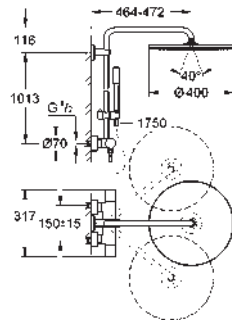

GROHE RAINSHOWER SYSTEM

Référence

Finition

Prix rec. (€) sans
TVA

27 174 001

chromé

1 605,39

Rainshower System 400

Système de douche avec mitigeur thermostatique

constitué de :

- bras de douche de 450 mm orientable
- mitigeur thermostatique incluant la fonction Aquadimmer permet la sélection de la douche de tête et la douche à main

Douche de tête Rainshower Cosmopolitan 400

en métal

avec rotule

angle de rotation $\pm 20^\circ$

douche à main Stick en métal

curseur réglable en hauteur

flexible de douche 1750 mm, 1/2" x 1/2"

GROHE TurboStat Régulation thermostatique quasi-instantanée

GROHE SafeStop : butée à 38°C

GROHE SafeStop Plus : limiteur optionnel température à 43°C

GROHE CoolTouch Le corps ne devient jamais plus chaud que l'eau mitigée

GROHE DreamSpray : répartition uniforme du flux entre tous les diffuseurs

finition **GROHE Long-Life**

GROHE SpeedClean : le calcaire disparaît en un tour de main

Inner WaterGuide longévité maximale

convient pour chauffe-eau instantané à partir de 18 kW/h

débit minimum nécessaire 7 l/min.

27 058 000

chromé

989,21