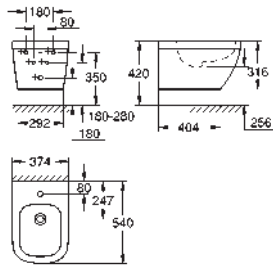

GROHE EURO CÉRAMIQUE

Référence

Finition

Prix rec. (€) sans
TVA

39 208 000

blanc

335,10

Euro Céramique Bidet suspendu

1 trou robinetterie
Avec trop-plein
set de fixation inclus
en céramique sanitaire
Entièrement caréné avec fixations invisibles
16 pièces par palette