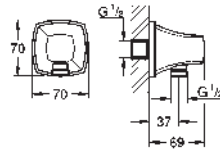

GROHE SPA

GROHE GRANDERA

Référence

Finition

Prix rec. (€) sans
TVA

26 897 000
26 897 IG0
26 897 DA0

chromé
chromé/doré
warm sunset

177,02
231,83
283,23

Grandera
Coude à encastrer 1/2"
en métal
filetage mâle
protection anti-retour
finition **GROHE Long-Life**