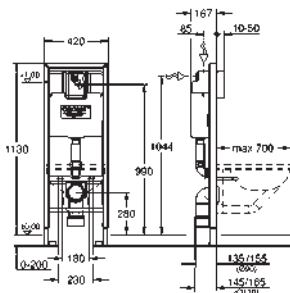

GROHE RAPID SL POUR WC

Référence

Finition

Prix rec. (€) sans
TVA

38 675 001

442,37

Rapid SL

Bâti support pour WC, hauteur 1,13 m, largeur 0,42 m
avec réservoir 6 l

pour cuvette WC à saillie 70 cm

pour mur porteur
châssis en acier finition époxy
pour cloison creuse, complètement pré-monté
livré avec matériel de fixation
homologué TÜV
livré avec tiges et écrous pour fixation de la cuvette WC
fixation céramique
écartement des fixations 180/230 mm
coude d'évacuation
réglable en profondeur et en hauteur (200 mm)
réduction Ø 90/110 mm
garniture d'évacuation et d'alimentation
mécanisme à déclenchement pneumatique (AV1) pour plaque de commande
simple touche (interrompable) et double touche (interrompable)
classe silence I DIN 41 09
réservoir isolé contre la condensation
alimentation d'eau avec robinet d'équerre et raccordement flexible, connexion
rapide sans outil
Equerres murales 38 558 00M (vendu séparément)
pour la fixation de poignées merci de commandez le support-traverse 38 559 001
(vendu séparément)

39 687 000

304,97