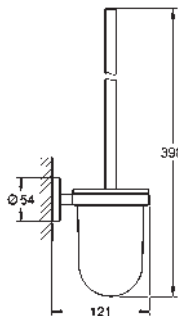

40 374 001	chromé	68,11
40 374 DC1	supersteel	95,35
40 374 GL1	cool sunrise	102,16
40 374 GN1	brushed cool sunrise	108,96
40 374 DA1	warm sunset	102,16
40 374 DL1	brushed warm sunset	108,96
40 374 A01	hard graphite	102,16
40 374 AL1	brushed hard graphite	108,96

Essentials
Porte-goupillon
matériaux: verre / métal
montage mural
fixation invisible
finition **GROHE Long-Life**
fixation avec vis incluses ou avec colle non incluse
holding force: max. 5 kg
la capacité de résistance spécifiée est valable pour une charge statique (appliquée de manière lente) et pour l'utilisation prévue uniquement

102468 243 0	matte black	88,54
Idem, édition professionnelle		

40 791 001	blanc	10,20
40 791 KS1	velvet black	10,20

Tête de brosse pour rechange

40 392 000	chromé	29,32
Brosse de remplacement		

40 393 000	blanc satiné daVinci	22,56
Verre de remplacement