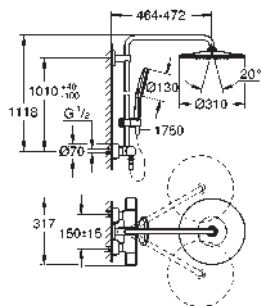

GROHE RAINSHOWER SMARTACTIVE SYSTEM

Référence

Finition

Prix rec. (€) sans
TVA

new

26 836 DC0	supersteel	1 607,63
26 836 GL0	cool sunrise	1 837,30
26 836 GN0	brushed cool sunrise	1 952,13
26 836 DA0	warm sunset	1 837,30
26 836 DL0	brushed warm sunset	1 952,13
26 836 A00	hard graphite	1 837,30
26 836 AL0	brushed hard graphite	1 952,13

Rainshower SmartActive 310

Système de douche avec mitigeur thermostatique

constitué de :

- bras de douche de 450 mm orientable
- mitigeur thermostatique incluant la fonction Aquadimmer permet la sélection de la douche de tête et la douche à main
douche de tête Rainshower Mono 310
avec rotule

angle de rotation $\pm 15^\circ$

douche à main Rainshower SmartActive 130

curseur réglable en hauteur

Flexible de douche Silverflex 1750 mm

GROHE Water Saving limiteur de débit 9,5 l/min

GROHE TurboStat Régulation thermostatique quasi-instantanée

GROHE SafeStop : butée à 38°C

GROHE SafeStop Plus : limiteur optionnel température à 43°C

GROHE CoolTouch Minimise les risques de brûlures

GROHE DreamSpray : répartition uniforme du flux entre tous les diffuseurs

GROHE SmartTip sélection du jet

Finition **GROHE Long-Life**

GROHE FastFixation support supérieur réglable

GROHE SpeedClean : le calcaire disparaît en un tour de main

convient pour chauffe-eau instantané à partir de 18 kW/h

débit minimum nécessaire 7 l/min.

laiton

DOUCHES