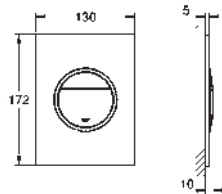

37 601 000	chromé	121,23
37 601 DC0	supersteel	218,20
37 601 GL0	cool sunrise	218,20
37 601 GN0	brushed cool sunrise	218,20
37 601 DA0	warm sunset	218,20
37 601 DL0	brushed warm sunset	218,20
37 601 A00	hard graphite	218,20
37 601 AL0	brushed hard graphite	218,20
37 601 KF0	phantom black	248,51

Nova Cosmopolitan S

Plaque de commande

double touche ou interrompable
pour mécanisme pneumatique AV1 pour bâtis support
montage vertical
130 x 172 mm
en ABS

finition **GROHE Long-Life**

GROHE Water Saving technologie d'économie d'eau

plaque de commande avec aimant et set de fixation, à utiliser pour trappe de visite réduite compatible avec Rapid SLX

pour utilisation avec Rapid SL et Uniset avec réservoir de chasse GD 2, veuillez commander le regard d'inspection 40 911 000 (vendu séparément)