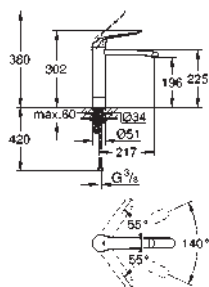

GROHE EUROECO SPECIAL

Référence

Finition

Prix rec. (€) sans
TVA

30 208 000

chromé

348,69

Euroeco Special
Mitigeur monocommande 1/2" Lavabo
monotrou
bec haut
302 mm
corps lisse
finition **GROHE Long-Life**
GROHE SilkMove: cartouche en céramique 35 mm
GROHE Water Saving technologie d'économie d'eau
débit maximal (à 3 bar) : 5 l/min
limiteur de débit ajustable
limiteur de température
Brise-jet laminaire
bec mobile
zone de rotation 140°
levier en métal
longueur: 170 mm
GROHE FastFixation
flexible(s) de raccordement souple(s)