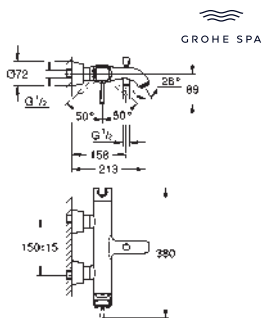

Référence

Finition

Prix rec. (€) sans
TVA

24 374 000
24 374 IGO

chromé
chromé/doré

719,64
935,54

Grandera

Mitigeur monocommande 1/2" bain/douche
montage mural

GROHE SilkMove: cartouche en céramique 46 mm
finition **GROHE Long-Life**
limiteur de débit ajustable
support pour douche à main intégré
inverseur automatique bain/douche
mousseur
raccords S à rosaces
protection anti-retour

24 259 000
24 259 IGO

chromé
chromé/doré

400,88
481,05