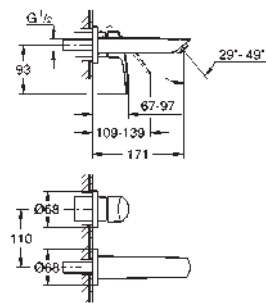

29 337 003 chromé 224,39

Eurosmart
Mitigeur monocommande 2 trous lavabo
Taille S
montage mural
levier en métal
attention : livré sans le corps encastré
à combiner impérativement avec :
23 571 000 / 32 635 000
rosace en métal
finition **GROHE Long-Life**
GROHE Water Saving technologie d'économie d'eau
débit maximal (à 3 bar) : 5 l/min
GROHE AquaGuide mousseur ajustable
entr'axe: 110 mm
saillie: 171 mm
édition professionnelle

23 571 000 317,82
Mitigeur 1/2", corps encastré universel pour mitigeurs lavabo 2 trous