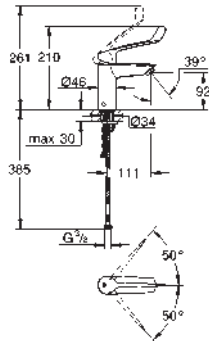

GROHE EUROSMART CARE

Référence

Finition

Prix rec. (€) sans
TVA

23 984 003

chromé

211,72

Eurosmart

Mitigeur monocommande lavabo

Taille S

protection thermostatique contre les brûlures

température maximale réglable

désinfection thermique sans réajustage

outil de désinfection thermique inclus

monotrou

long levier en métal

longueur du levier : 147 mm

GROHE SilkMove : cartouche en céramique 28 mm

limiteur de débit ajustable

Conduits d'eau internes **sans plomb ni nickel**

clapet(s) anti-retour intégré(s) agréé Belgaqua

filtres intégrés

GROHE Water Saving technologie d'économie d'eau

débit maximal (à 3 bar) : 5 l/min

GROHE FastFixation installation rapide

corps lisse

flexible(s) de raccordement souple(s)

différence de pression max. 5:1

édition professionnelle

Équipé d'une sécurité thermostatique

23 985 003

chromé

227,81