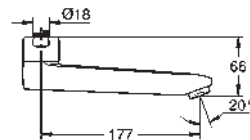

Bec coulé orientable

longueur 175 mm

finition **GROHE Long-Life**