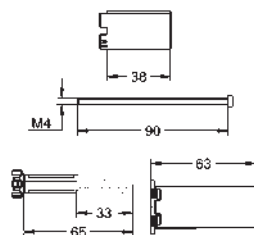

14 048 000

97,28

Rapido SmartBox Set de rallonge universel pour mitigeurs monocommande, 25 mm

Pour plaques de finition Grohtherm SmartControl et mitigeurs SmartControl avec 3 voies (max) en combinaison avec GROHE Rapido SmartBox