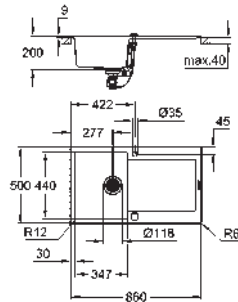

GROHE EVIERS COMPOSITE

Référence

Finition

Prix rec. (€) sans
TVA

31 644 AP0

noir granite

416,92

K500

Evier composite avec égouttoir

Modèle : K500 50-C 86/50 1.0 rev

Type d'installation : à encastrer

Matière : quartz composite

GROHE Whisper

Taille min. du meuble : 500 mm

dimensions : 860 x 500 mm

1 bac : 347 x 440 x 200 mm

Rayon extérieur : R6, rayon bac intérieur : R12

GROHE FastFixation installation rapide

Evier réversible

Découpe : 840 x 480 mm

vidage : vidage automatique

accessoires inclus : vidage automatique avec poignée rotative, syphon, panier et

set d'installation

En option : vidage automatique avec bouton poussoir (40 986 SD0)

nombre de supports de montage inclus (encastré par dessus): 12

résistant à la chaleur jusqu'à 180° C

31 645 AP0

noir granite

435,46