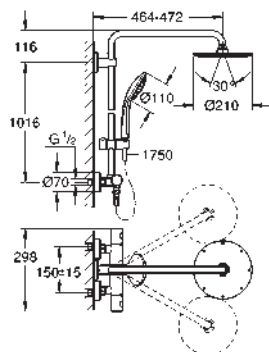

Euphoria System 210

Système de douche avec mitigeur thermostatique

constitué de :

- bras de douche de 450 mm orientable
- **GROHE MetalGrip** poignée ergonomique en métal
- mitigeur thermostatique incluant la fonction Aquadimmer permet la sélection de la douche de tête et la douche à main
- Douche de tête Rainshower Cosmopolitan 210 en métal

1 jet: Rain

GROHE Water Saving limiteur de débit 12 l/min

avec rotule

angle de rotation $\pm 15^\circ$

douchette Euphoria 110 Massage

GROHE Water Saving limiteur de débit 9,5 l/min

curseur réglable en hauteur

- flexible Silverflex 1750 mm (28 388 001)

débit minimum nécessaire 7 l/min.

GROHE DreamSpray : répartition uniforme du flux entre tous les diffuseurs

finition **GROHE Long-Life**

GROHE TurboStat Régulation thermostatique quasi-instantanée

GROHE SpeedClean : le calcaire disparaît en un tour de main

Inner WaterGuide longévité maximale

TwistStop : système anti-torsion

convient pour chauffe-eau instantané à partir de 18 kW/h

Option : tablette **GROHE EasyReach** (26 362)

27 421 002

chromé

589,80