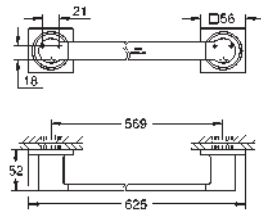

longueur 460 mm

fixation invisible

finition GROHE Long-Life

40 341 001

chromé

312,06

40 341 DC1

supersteel