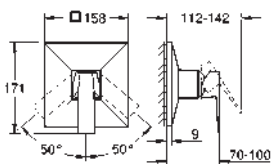

Référence Finition Prix rec. (€) sans TVA

24 277 000
24 277 ALO

chromé
brushed hard graphite

492,81
788,51

Allure Brilliant
Set de finition pour mitigeur monocommande, 1 sortie
à combiner impérativement avec :
GROHE Rapido SmartBox 35 604
GROHE SilkMove: cartouche en céramique 46 mm
finition **GROHE Long-Life**
rosace avec **GROHE FastFixation** (fixations cachées)
rosace en métal, ajustable rétroactivement de 6°
levier en métal
débit :
sortie B ou C = 30 l/min
Attention : livré sans corps d'encastrement

35 604 000
GROHE Rapido SmartBox corps encastré universel
édition professionnelle

92,22