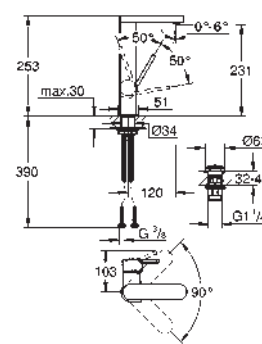

23 873 003 chromé 385,59

GROHE Plus
Mitigeur monocommande lavabo Taille L
monotrou
levier en métal
GROHE SilkMove : cartouche en céramique 28 mm avec limiteur de température
finition **GROHE Long-Life**
GROHE Water Saving technologie d'économie d'eau
débit maximal (à 3 bar) : 5 l/min
mousseur **SpeedClean**, procédé anti-calcaire
GROHE AquaGuide mousseur ajustable
GROHE FastFixation
bec mobile
zone de rotation 90°
corps lisse avec **vidage push-open**
flexible(s) de raccordement souple(s)