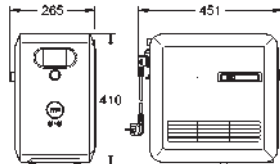

GROHE BLUE PROFESSIONAL

Référence

Finition

Prix rec. (€) sans
TVA

40 554 002

1 622,03

GROHE Blue Professional

élément de refroidissement et carbonateur

Délivre 12 litres d'eau réfrigérée par heure
affichage coloré avec commande „push and turn“
270 Watt, 230 V, 50 Hz
type de protection IP 21
marquage de conformité CE

ouverture pour ventilation dans le fond de l'armoire indispensable
Configuration et surveillance de la capacité du filtre et de la bouteille de CO₂ à partir de l'application GROHE Ondus App
notifications lorsque la capacité du filtre ou de CO₂ est faible
Possible surveillance supplémentaire via GROHE Blue Professional Browser-Monitor

Avec interfaces Bluetooth 4.0* et WIFI pour une communication des données sans fil

pour Apple** et Android

la portée Bluetooth (10 m) change selon le matériel utilisé et les murs entre émetteur et receveur

compatible uniquement avec les robinets GROHE Blue à bouton-poussoir

Configuration requise Apple

iPhone avec iOS 14.0 ou plus

Configuration requise Android

téléphone intelligent avec Android 10.0 ou plus

Les appareils mobiles et l'application GROHE Watersystems*** ne sont pas inclus dans la livraison et doivent être commandés séparément via un Apple store/store/ iTunes ou Google Play Store agréé.

* La marque et les logos Bluetooth sont des marques déposées appartenant à Bluetooth SIG, Inc. et toute utilisation de ces marques par Grohe AG est sous licence. Les autres marques et noms commerciaux sont ceux de leurs propriétaires respectifs.

** Apple, le logo Apple, iPod, iPod Touch, iPhone et iTunes sont des marques commerciales d'Apple Inc., déposées aux États-Unis et dans d'autres pays. Apple n'est pas responsable du fonctionnement de cet appareil ou de sa conformité aux normes de sécurité et réglementaires.

*** Disponible gratuitement via l'application iTunes ou Google Play Store.

Cette livraison comprend un article étant déclaré potentiellement dangereux.

Vous trouverez plus d'informations dans la fiche de sécurité : www.grohe.com/safety-data-sheets/

48 481 000

23,09

GROHE Blue Professional

Cable pour adaptateur

pour brancher les anciennes versions de robinets GROHE Blue Professional produits jusqu'en 12/2018 à un élément de refroidissement et carbonateur GROHE Blue Professional produit à partir de 01/2019
longueur 1000 mm