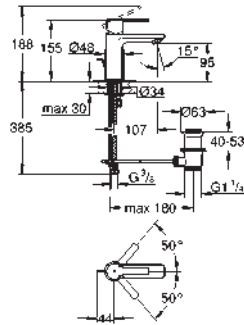

GROHE LINEARE

Référence Finition Prix rec. (€) sans TVA

32 109 001	chromé	259,28
32 109 DC1	supersteel	362,99
32 109 AL1	brushed hard graphite	414,85

Lineare
Mitigeur monocommande 1/2" Lavabo
Taille XS
monotrou
levier en métal
GROHE SilkMove : cartouche en céramique 28 mm avec limiteur de température
finition **GROHE Long-Life**
GROHE Water Saving technologie d'économie d'eau
débit maximal (à 3 bar) : 5 l/min
mousseur **SpeedClean**, procédé anti-calcaire
GROHE FastFixation Plus
vidage automatique 1 1/4"
flexible(s) de raccordement souple(s)