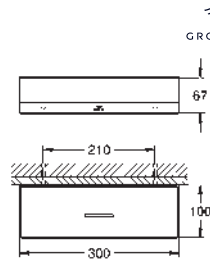

Allure
Tablette
montage mural
matériaux: verre / métal
fixation invisible
largeur 600 mm
profondeur 100 mm
finition **GROHE Long-Life**

GROHE SPA

GROHE SPA ALLURE

Référence

Finition

Prix rec. (€) sans
TVA

40 966 001
40 966 GN1
40 966 DL1