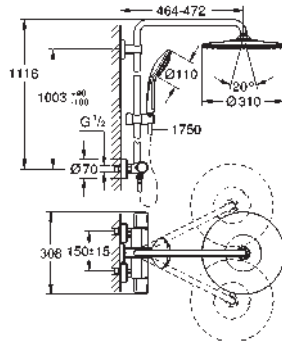

GROHE EUPHORIA SYSTEM

Référence

Finition

Prix rec. (€) sans
TVA

26 723 000

chromé

779,88

Euphoria System 310

Système de douche thermostatique pour montage mural
constitué de :

- bras de douche de 450 mm orientable
- mitigeur thermostatique incluant la fonction Aquadimmer permet la sélection de la douche de tête et la douche à main douche de tête Rainshower Mono 310 (26 562)

Types de jet :

GROHE PureRain

avec rotule

angle de rotation $\pm 15^\circ$

- douche à main Euphoria Massage $\varnothing 110$ mm (27 239 000)

3 jets :

Rain, Massage, SmartRain

curseur réglable en hauteur

- flexible Silverflex 1750 mm (28 388 001)

GROHE TurboStat Régulation thermostatique quasi-instantanée

GROHE SafeStop : butée à 38°C

GROHE SafeStop Plus : limiteur optionnel température à 43°C

GROHE CoolTouch Minimise les risques de brûlures

GROHE MetalGrip poignée ergonomique en métal

GROHE DreamSpray : répartition uniforme du flux entre tous les diffuseurs

finition **GROHE Long-Life**

GROHE SprayDimmer contrôle du débit

GROHE Water Saving limiteur de débit 9,5 l/min

GROHE FastFixation support supérieur réglable

Inner WaterGuide longévité maximale

GROHE SpeedClean : le calcaire disparaît en un tour de main

TwistStop : système anti-torsion

convient pour chauffe-eau instantané à partir de 18 kW/h

débit minimum nécessaire 7 l/min.

Option : tablette **GROHE EasyReach** (26 362)

édition professionnelle