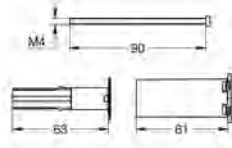

GROHE RAPIDO SMARTBOX

Référence	Finition	Prix rec. (€) sans TVA

14 058 000		53,35

Set de rallonge universel pour thermostats à 2 poignées, 25 mm
Pour thermostats à 2 poignées encastrées en combinaison avec
GROHE Rapido SmartBox

49 003 000	chromé	258,97

GROHE TurboStat cartouche 3/4"
pour connections d'eau inversées (eau chaude à droite)
Pour thermostats encastrés : Grohtherm SmartControl et Grohtherm thermostats
à 2 poignées en combinaison avec GROHE Rapido SmartBox
Solution ne répondant pas à la norme EN1111