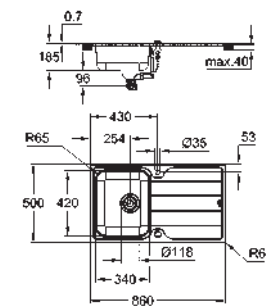

GROHE EVIERS EN ACIER INOXYDABLE

Référence

Finition

Prix rec. (€) sans
TVA

31 572 SD1

RealSteel

312,09

K500

Evier acier inoxydable avec égouttoir

modèle : K500 60-S 100/50 1.5 rev

Type d'installation : à encastrer

matériau: acier inoxydable AISI 304 (V2A)

Épaisseur du matériau : 0.7 mm

Finition **GROHE Long-Life**

finition : satin finish

GROHE Whisper

taille du meuble min. : 600 mm

Dimensions : 1000 x 500 mm

1 bac : 340 x 420 x 185 mm

0.5 bac : 170 x 320 x 125 mm

rayon extérieur : R6 (encastré par dessus), rayon bac intérieur : R65

GROHE FastFixation installation rapide

Evier réversible

uitsparing (opbouw): 990 x 490 mm

trous pré-perçés : 2 x 35 mm

Vidage : Ø 3.5"/90 mm vidage automatique avec panier

accessoires inclus : syphon, panier et set d'installation

En option : vidage automatique avec bouton poussoir (40 986 SD0)

nombre de supports de montage inclus (encastré par dessus): 16

31 588 SD1

RealSteel

326,54

K500

Evier acier inoxydable avec égouttoir

modèle : K500 80-S 116/50 2.0 rev

Type d'installation : à encastrer

matériau: acier inoxydable AISI 304 (V2A)

Épaisseur du matériau : 0.7 mm

Finition **GROHE Long-Life**

finition : satin finish

GROHE Whisper

taille du meuble min. : 800 mm

dimensions : 1160 x 500 mm

1 bac : 340 x 420 x 185 mm

2eme bac : 340 x 420 x 185 mm

Rayon extérieur : R6 (encastré), rayon bac intérieur : R90

GROHE FastFixation installation rapide

Evier réversible

Découpe (A encastrer) : 1140 x 480 mm

trous pré-perçés : 2 x 35 mm

Vidage : Ø 3.5"/90 mm vidage automatique avec panier

accessoires inclus : vidage automatique avec poignée rotative, syphon, panier et set d'installation

En option : vidage automatique avec bouton poussoir (40 986 SD0)

nombre de supports de montage inclus (encastré par dessus): 18

31 573 SD1

RealSteel

462,48

Minta