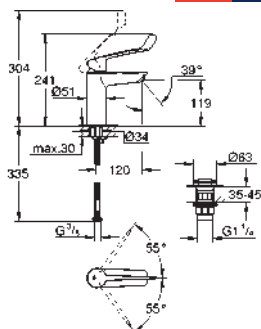

GROHE EUROSMART CARE

Référence

Finition

Prix rec. (€) sans
TVA

23 983 003

chromé

146,05

Eurosmart
Mitigeur monocommande lavabo

Taille M

monotrou

long levier en métal

longueur du levier : 156 mm

GROHE SilkMove: cartouche en céramique 35 mm

GROHE Water Saving technologie d'économie d'eau

débit maximal (à 3 bar) : 5 l/min

limiteur de débit ajustable

avec limiteur de température

GROHE FastFixation installation rapide

corps lisse avec **vidage push-open**

flexible(s) de raccordement souple(s)

édition professionnelle