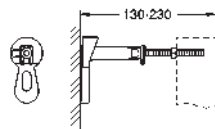

matériel de fixation pour bidet

Equerres murales 38 558 00M (vendu séparément)

38 558 00M

19,34

Rapid SL

équerre murale

Pour montage apparent

Pour fixation en appui sur mur ou cloison