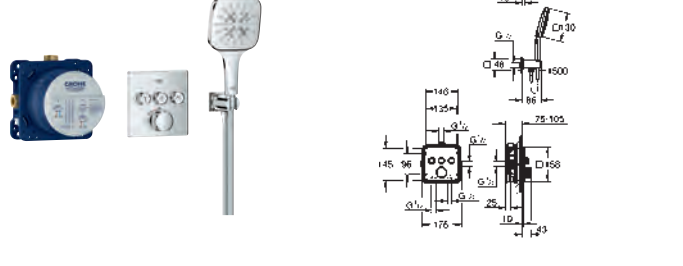

GROHE GROHTHERM SMARTCONTROL

	Référence	Finition	Prix rec. (€) sans TVA
	34 864 000	chromé	1 849,19
	34 864 DC0	supersteel	2 588,85
	34 864 GL0	cool sunrise	2 773,78
	34 864 GN0	brushed cool sunrise	2 958,69
	34 864 DA0	warm sunset	2 773,78
	34 864 DL0	brushed warm sunset	2 958,69
	34 864 AL0	brushed hard graphite	2 958,69

Grotherm SmartControl
Ensemble de douche encastré avec Rainshower SmartActive 310 Cube
constitué de :
thermostatique encastré avec 3 robinets d'arrêt (29 126)
GROHE Rapido SmartBox corps encastré universel, 1/2" (35 604)
Rainshower SmartActive 310 Set de douche de tête Cube 2 jets (26 479)
comprenant bras de douche horizontal 430 mm et corps encastré pour douche de tête (26 483)
Rainshower SmartActive 130 Cube douche à main 3 jets
coude de sortie de douche 1/2" avec support (26 659)
flexible de douche Silverflex 1500 mm 1/2" x 1/2"
régulateur de débit optionnel 9,5 l/min inclus pour la douche à main

	34 866 000	chromé	1 530,28