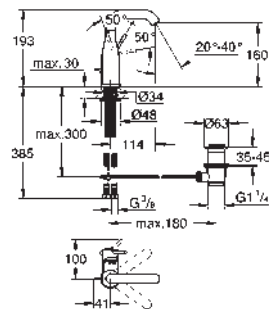

24 173 001

chromé

257,43

24 173 DC1

supersteel

360,40

24 173 GL1

cool sunrise

386,15

24 173 GN1

brushed cool sunrise

411,89

24 173 DA1

warm sunset

386,15

24 173 DL1

brushed warm sunset

411,89

24 173 A01

hard graphite

386,15

24 173 AL1

brushed hard graphite

411,89

Essence
Mitigeur monocommande lavabo
Taille M
monotrou
levier en métal
GROHE SilkMove : cartouche en céramique 28 mm avec limiteur de température
finition **GROHE Long-Life**
GROHE Water Saving technologie d'économie d'eau
débit maximal (à 3 bar) : 5 l/min
GROHE AquaGuide mousseur ajustable
GROHE FastFixation Plus
bec mobile avec butée et mousseur
vidage automatique 1 1/4"
flexible(s) de raccordement souple(s)
édition professionnelle