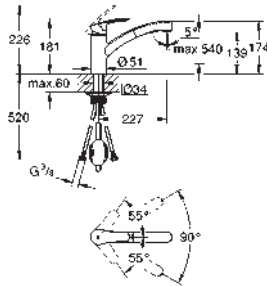

30 305 001	chromé	212,08
30 305 DC1	supersteel	275,70
30 305 2431	matte black	275,70

Eurosmart
Mitigeur évier
bec bas
monotrou
finition **GROHE Long-Life**
GROHE SilkMove: cartouche en céramique 35 mm
limiteur
avec limiteur de course intégrée
douche extractible, 2 jets: mousseur/ jet pluie SpeedClean
inverseur : jet laminaire / jet douche **SpeedClean**
inversion automatique du jet douche au jet laminaire
limiteur de débit ajustable
bec mobile
zone de rotation 90°
Conduits d'eau internes **sans plomb ni nickel**
flexibles de raccordement souples 3/8"
kit de fixation métallique
protection anti-retour
débit maximal (à 3 bar) : 10,5 l/min
édition professionnelle