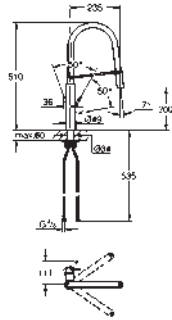

GROHE CONCETTO

Référence Finition Prix rec. (€) sans TVA

31 491 000 chromé 546,15
31 491 DC0 supersteel 709,99

Concetto
Mitigeur évier
monotrou
finition **GROHE Long-Life**
GROHE SilkMove : cartouche en céramique 28 mm
limiteur
avec limiteur de course intégrée
avec douchette professionnelle
avec flexible hygiénique en Santoprene **GROHFlexx** cuisine
inverseur : jet laminaire / jet douche **SpeedClean**
inversion automatique du jet douche au jet laminaire
GROHE Magnetic Docking garantit une extraction et retour facile du douchette
bec orientable
zone de rotation: 360°
protection anti-retour
flexible(s) de raccordement souple(s)
kit de fixation métallique
débit maximal (à 3 bar): 8 l/min