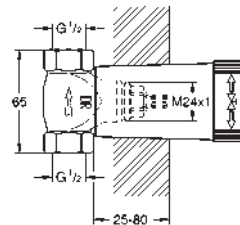

29 800 000

29,01

Corps encastré pour robinet d'arrêt 1/2"

tête 1/2"
tige d'axe court
gabarit de protection
raccordement 1/2"
laiton