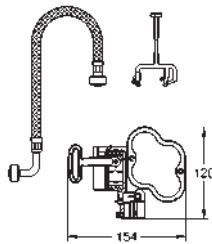

Radio-électronique

pour wc avec système de rinçage GD2
module de réception 868,4 MHz
pour bras de support avec émetteur de Hewi, Keuco, Lehnen, Normbau, Pressalit, AMS, Deubad, Erlau, FRELU, FSB
servo-moteur
box de batteries intégré 4 x 1,5 V Mono D (LR20)
Volume de chasse ajustable
72 h rinçage activable
double chasse possible (6/3 ou 9/4,5l)
pas compris: plaque de commande ou batteries
marquage de conformité CE

38 559 001

254,73