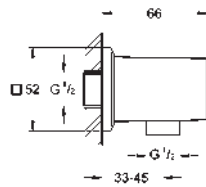

26 850 000
26 850 DC0
26 850 ALO

chromé
supersteel
brushed hard graphite

70,07
98,10
119,11

Allure Brilliant
Coude à encastrer 1/2"
filetage de raccordement mâle 1/2"
protection anti-retour
en **métal**
finition **GROHE Long-Life**