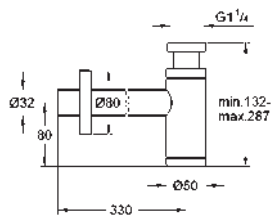

Référence	Finition	Prix rec. (€) sans TVA
28 912 000	chromé	118,52
28 912 DC0	supersteel	165,93
28 912 GL0	cool sunrise	177,78
28 912 GN0	brushed cool sunrise	189,64
28 912 DA0	warm sunset	177,78
28 912 DL0	brushed warm sunset	189,64
28 912 A00	hard graphite	177,78
28 912 AL0	brushed hard graphite	189,64
29 509 KF0	phantom black	165,93

Siphon 1 1/4"

pour lavabo
laiton
bouchon métallique fileté pour le nettoyage
grande rosace de recouvrement
finition **GROHE Long-Life**