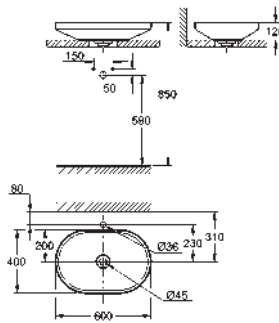

GROHE SPA

GROHE
AIRIO

Prix rec. (€) sans
TVA

Référence

Finition

652,99

39 958 00H

blanc

Airio

Lavabo à poser rond 45

Sans trop-plein

450 x 450 mm

set de fixation inclus

y compris un vidage en céramique non fermable

Design ultra-fin

GROHE PureGuard: revêtement anti-bactérielle en céramique sanitaire

39 966 00H

blanc

805,50

Airio

Lavabo à poser 60

Sans trop-plein

600 x 400 mm

set de fixation inclus

y compris un vidage en céramique non fermable

Design ultra-fin

GROHE PureGuard: revêtement anti-bactérielle en céramique sanitaire