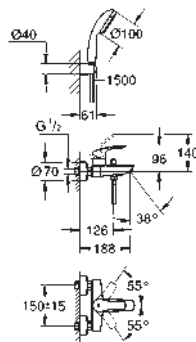

Eurosmart

Mitigeur monocommande 1/2" bain/douche

montage mural

levier en métal

GROHE SilkMove: cartouche en céramique 35 mm

limiteur de débit ajustable

avec limiteur de température

finition **GROHE Long-Life**

inverseur automatique bain/douche

mousseur

clapet anti-retour intégré dans le départ de douche 1/2"

raccords S

rosaces métalliques

protection anti-retour

set de douche

constitué de :

douche à main Tempesta 100, 1 jet, max. 9,5 l/min (27 923)

support mural pour douchette (28 605)

- flexible de douche 1500 mm (28 151)

édition professionnelle

33 304 003

chromé

135,80