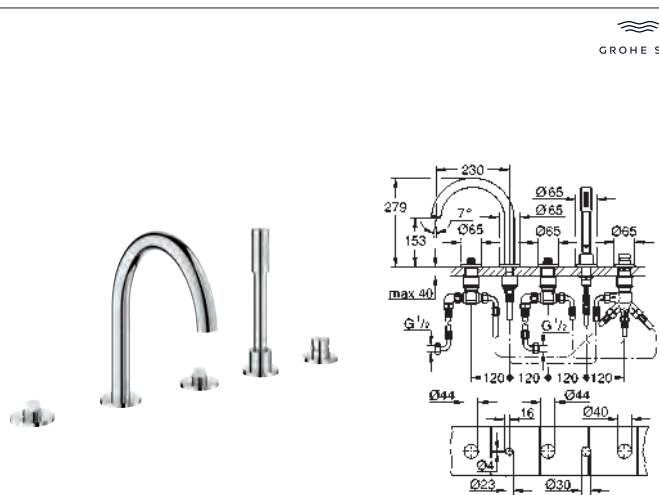

Référence Finition Prix rec. (€) sans TVA

25 224 000	chromé	2 235,48
25 224 DC0	supersteel	3 129,67
25 224 GL0	cool sunrise	3 353,22
25 224 GN0	brushed cool sunrise	3 576,76
25 224 DA0	warm sunset	3 353,22
25 224 DL0	brushed warm sunset	3 576,76
25 224 AL0	brushed hard graphite	3 576,76

Atrio Private Collection
Combiné bain/douche 5 trous
têtes en céramique 1/2", 90°
finition **GROHE Long-Life**
constitué de :
bec bain
- bec bain avec mousseur
- inverseur bain/douche
douche à main 6.6 l/min
Flexible 2000 mm
flexible(s) de raccordement souple(s)
raccord pour flexible douchette
protection anti-retour
pour manettes rondes
combiner avec les manettes rondes 48 464, 48 465 ou 48 651, à commander séparément
châssis optionnel 29 037 002

29 037 002		1 049,48

Châssis pour combiné bain/douche 4 et 5 trous sur tablette