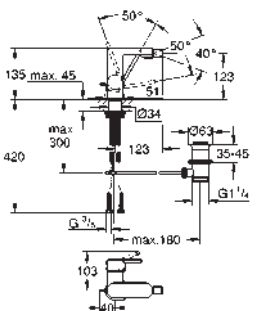

33 241 003 chromé 275,42
33 241 DC3 supersteel 385,59
33 241 AL3 brushed hard graphite 440,68

GROHE Plus
Mitigeur monocommande bidet
monotrou
levier en métal
GROHE SilkMove : cartouche en céramique 28 mm
avec limiteur de température
finition **GROHE Long-Life**
GROHE FastFixation
mousseur à rotule
vidage automatique 1 1/4"
flexible(s) de raccordement souple(s)
pression minimale recommandée 1.0 bar