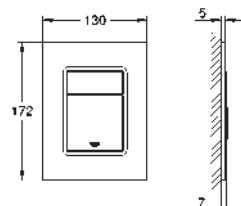

37 535 000
37 535 DC0
37 535 GL0
37 535 GN0
37 535 DA0
37 535 DL0
37 535 AL0

chromé
supersteel
cool sunrise
brushed cool sunrise
warm sunset
brushed warm sunset
brushed hard graphite

99,84
218,08
218,08
218,08
218,08
218,08
218,08

Skate Cosmopolitan S
Plaque de commande

double touche ou interrompable

pour mécanisme pneumatique AV1 pour bâtis support

montage vertical

130 x 172 mm

en ABS

finition **GROHE Long-Life**

GROHE Water Saving technologie d'économie d'eau

plaque de commande avec aimant et set de

fixation, à utiliser pour trappe de visite réduite

compatible avec Rapid SLX

pour utilisation avec Rapid SL et Uniset avec réservoir de chasse GD 2, veuillez

commander le regard d'inspection 40 911 000 (vendu séparément)