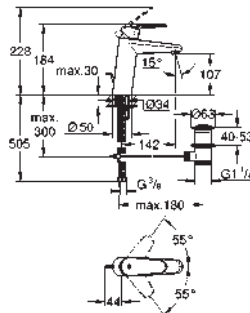

23 448 002 chromé 266,39

Eurodisc Cosmopolitan
Mitigeur monocommande lavabo
Taille M
monotrou
levier en métal
GROHE SilkMove: cartouche en céramique 35 mm
limiteur de débit ajustable
débit minimal réglable à 2,5 l/min
finition **GROHE Long-Life**
GROHE Water Saving technologie d'économie d'eau
débit maximal (à 3 bar) : 5 l/min
GROHE FastFixation Plus
vidage automatique 1/4"
flexible(s) de raccordement souple(s)