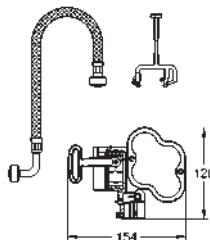

Radio-électronique

pour wc avec système de rinçage GD2

module de réception 868,4 MHz

pour bras de support avec émetteur de Hewi, Keuco, Lehnem, Normbau, Pressalit, AMS, Deubad, Erlau, FRELU, FSB

servo-moteur

box de batteries intégré 4 x 1,5 V Mono D (LR20)

Volume de chasse ajustable

72 h rinçage activable

double chasse possible (6/3 ou 9/4,5l)

pas compris: plaque de commande ou batteries

marquage de conformité CE

38 934 SD0

RealSteel

728,82