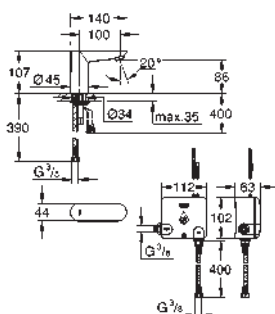

838,63

Euroeco Cosmopolitan E

Powerbox

robinet électronique infrarouge pour lavabo

sans mitigeur

avec capteur infrarouge pour la communication bidirectionnelle pour monitoring, configuration et entretien

avec Powerbox: système d'alimentation d'auto-génération