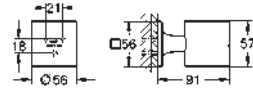

GROHE SPA

GROHE SPA ALLURE

Référence Finition Prix rec. (€) sans TVA

new

40 278 DC1	supersteel	218,44
40 278 001	chromé	156,03
40 278 GL1	cool sunrise	234,04
40 278 GN1	brushed cool sunrise	249,65
40 278 DA1	warm sunset	234,04
40 278 DL1	brushed warm sunset	249,65
40 278 AL1	brushed hard graphite	249,65

Allure
Porte-verre
convient au verre 40 882 000 ou au distributeur de savon 40 886 xx0 (à commander séparément)
en **métal**
fixation invisible
Finition **GROHE Long-Life**
disponible en avril 2024