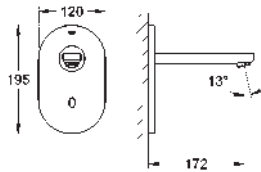

Jet laminaire

Rosace et bec chromés

saillie 172 mm

avec Bluetooth 4.0* pour la communication de données sans fil pour Apple** et Android

la portée Bluetooth (10 m) change selon le matériel utilisé et les murs entre émetteur et receveur

monitoring

Produits protégés par mot de passe

l'application peut détecter tous les produits Bluetooth GROHE

cycles de rinçages automatiques et minuteur

usage par jour / 30 jours

Cycles de désinfection thermique

configuration

Plaque de détection et arrêt retardé

rinçage automatique, désinfection thermique

mode de nettoyage

2 minuteurs on/off

Identification par nom

service

Paramétrage de 3 profils

reset des réglage sur les paramétrage d'usine

version logiciel

marquage de conformité CE

classe de bruit I conforme à DIN 4109

***Le matériel mobile et les applications GROHE IR Remote ne sont pas inclus dans la livraison. Ils doivent être achetés séparément en boutique Apple/iTunes.

*Le Bluetooth est une marque déposée par Bluetooth SIG et l'utilisation de cette marque par GROHE AG est conforme à la licence. Les autres marques déposées sont celles de leur propriétaire respectif.

**Apple, le logo Apple, iPod, iPod Touch, iPhone and iTunes sont des marques déposées par Apple enregistrées aux Etats-Unis et autres pays. Apple n'est pas responsable de ce dispositif ou de sa conformité avec les normes de sécurité.

*** Disponible gratuitement par l'application iTunes ou Google

36 337 001 167,81

Boîte de dérivation pour robinets de lavabo à infrarouge sans dispositif de mélange

36 336 001 445,16

Boîte de dérivation avec mitigeur thermostatique intégré pour les garnitures à infrarouge