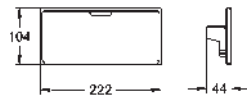

18 700 000 blanc satiné daVinci 55,87

Grohtherm Cube
Tablette GROHE EasyReach
pour Grohtherm Cube
amovible pour nettoyage facile
finition da Vinci satin blanc

47 175 000 134,38

Cartouche GROHE TurboStat 1/2"
pour connections d'eau inversées (eau chaude à droite)
pour Grohtherm 800, Grohtherm 800 Cosmopolitan, Grohtherm 1000 Performance, Grohtherm 1000, Grohtherm 1000 Cosmopolitan, Grohtherm Cube, Grohtherm 2000, Grohtherm 3000 et thermostats apparents Grohtherm SmartControl
Solution ne répondant pas à la norme EN1111
attention: cela implique la suppression de la technologie GROHE CoolTouch