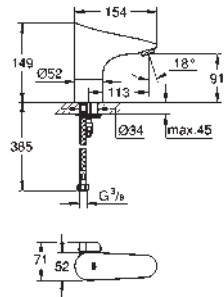

36 207 001 chromé 731,82

Europlus E
Robinet infrarouge pour lavabo 1/2"
avec mitigeur et limiteur de température ajustable
avec capteur infrarouge pour la communication bidirectionnelle pour monitoring, configuration et entretien
pile lithium 6V, type CR-P2
durée de vie de la batterie: approx. 7 ans (150 utilisations/jour)
GROHE Water Saving technologie d'économie d'eau
débit maximal (à 3 bar) : 5 l/min
flexible(s) de raccordement souple(s)
clapets anti-retour
filtres intégrés
électrovanne
GROHE FastFixation
voyant indicateur pile déchargée
7 préprogrammations:
rinçage automatique
désinfection thermique
mode de nettoyage
fonctions additionnelles et réglage précis via télécommande 36 407 001
marquage de conformité CE
classe de bruit I conforme à DIN 4109
protection robinetterie de type IP 59K

36 208 001 chromé 660,61
Idem, sans mélangeur