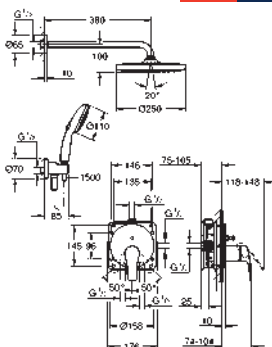

Eurosmart
Système de douche encastré avec Tempesta 250
constitué de :
mitigeur monocommande encastré avec inverseur 2 voies (24 043)
GROHE Rapido SmartBox corps encastré universel, 1/2" (35 604)
Ensemble de douche de tête Tempesta 250 9,5 l/min (26 668) avec bras de
douche horizontal 380 mm
douche à main Tempesta 110 2 jets (27 597)
coude à encastrer 1/2" avec support de douche mural (28 679)
Flexible de douche Rotaflex 1500 mm 1/2" x 1/2" (28 409)
régulateur de débit optionnel 9,5 l/min inclus pour la douche à main