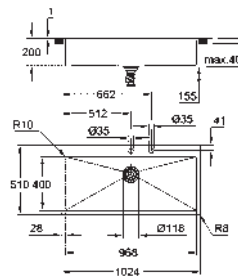

GROHE EVIERS EN ACIER INOXYDABLE

Référence

Finition

Prix rec. (€) sans
TVA

31 584 SD1

RealSteel

864,81

K800

Evier acier inoxydable

Modèle : K800 90-S 84.6/51 1.0

Type d'installation : A encastrer ou affleurant

matériel: acier inoxydable AISI 304 (V2A)

Épaisseur du matériau : 1 mm

Finition **GROHE Long-Life**

finition : satin finish

GROHE Whisper

taille du meuble min. : 900 mm

Dimensions : 846 x 510 mm

1 bac : 790 x 400 x 200 mm

rayon extérieur : R3, rayon bac intérieur : R10

GROHE FastFixation installation rapide

Découpe (à encastrer) : 831 x 495 mm (R3)

Découpe (affleurant) : 831 x 495 mm (R3)(dimension extérieure: -847 x 511 -R8

profondeur -3.5 mm)

Vidage : Ø 3.5"/90 mm vidage automatique avec panier

accessoires inclus : vidage automatique avec poignée rotative, syphon, panier et set d'installation

En option : vidage automatique avec bouton poussoir (40 986 SD0)

nombre de supports de montage inclus (encastré par dessus): 10

31 585 SD1

RealSteel

1 154,05

K800

Evier acier inoxydable

modèle : K800 120-S 102.4/51 2.0

Type d'installation : A encastrer ou affleurant

matériel: acier inoxydable AISI 304 (V2A)

Épaisseur du matériau : 1 mm

Finition **GROHE Long-Life**

finition : satin finish

GROHE Whisper

taille du meuble min. : 1200 mm

Dimensions : 1024 x 510 mm

1 bac : 462 x 400 x 200 mm

bac 2 : 462 x 400 x 200 mm

rayon extérieur : R3, rayon bac intérieur : R10

GROHE FastFixation installation rapide

Découpe (à encastrer) : 1009 x 495 mm (R3)

Découpe (affleurant) : 1009 x 495 mm (R3)(dimension extérieure: -1025 x 511 -R8

profondeur -3.5 mm)

Vidage : Ø 3.5"/90 mm vidage automatique avec panier

accessoires inclus : vidage automatique avec poignée rotative, syphon, panier et set d'installation

En option : vidage automatique avec bouton poussoir (40 986 SD0)