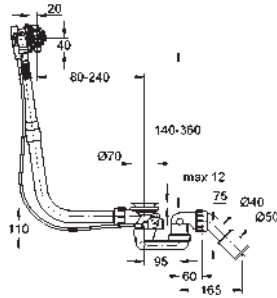

GROHE TALENTO / TALENTOFILL

Référence	Finition	Prix rec. (€) sans TVA
19 952 000	chromé	229,58
19 952 DC0	supersteel	321,42
19 952 GL0	cool sunrise	344,38
19 952 GN0	brushed cool sunrise	367,34
19 952 DA0	warm sunset	344,38
19 952 DL0	brushed warm sunset	367,34
19 952 A00	hard graphite	344,38
19 952 AL0	brushed hard graphite	367,34
19 952 2430	matte black	298,47
19 952 KF0	phantom black	321,42

Talentofill
Système de remplissage, de vidage et de trop-plein pour baignoires
set de finition
constitué de :
- rosace
- mousseurs
- commande de vidage
accessoires de montage
à combiner avec un Talentofill 28 990 000 ou 28 991 000
finition **GROHE Long-Life**

28 990 000		250,85
28 990 DC0	supersteel	351,19
28 990 GL0	cool sunrise	376,27
28 990 GN0	brushed cool sunrise	401,36
28 990 DA0	warm sunset	376,27
28 990 DL0	brushed warm sunset	401,36
28 990 A00	hard graphite	376,27
28 990 AL0	brushed hard graphite	401,36

Talentofill
Système de remplissage, de vidage et de trop-plein pour baignoires pour baignoires standards avec vidage sur le coté court
livré sans set de finition
avec siphon et coude d'évacuation à 45°
sans rupteur de conduite
seulement avec rupteur de conduite
ou flexible de raccordement (28 995 000)

28 991 000		347,93

Talentofill
Système de remplissage, de vidage et de trop-plein pour baignoires pour baignoires à vidage central
livré sans set de finition
avec siphon et coude d'évacuation à 45°
sans rupteur de conduite
seulement avec rupteur de conduite
ou flexible de raccordement (28 995 000)