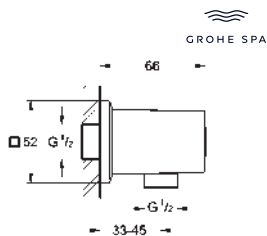

26 850 000

chromé

70,07

26 850 DC0

supersteel

98,10

26 850 ALO

brushed hard graphite

119,11

Allure Brilliant

Coude à encastrer 1/2"

filetage de raccordement mâle 1/2"

protection anti-retour

en **métal**

finition **GROHE Long-Life**