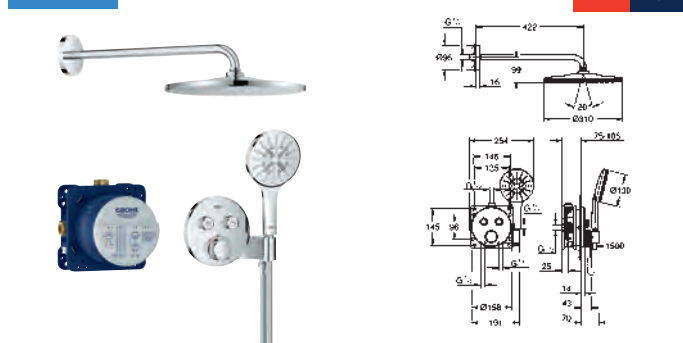

Grotherm SmartControl
Système de douche encastré avec Rainshower Mono 310
constitué de :
thermostat encastré avec 2 sorties et support de douche intégré (29 120)
GROHE Rapido SmartBox corps encastré universel, 1/2" (35 604)
Ensemble de douche de tête Rainshower Mono 310 (26 557) avec bras de douche horizontal 422 mm (26 146)
douche à main Rainshower SmartActive 130 (26 544)
flexible de douche Silverflex 1500 mm (28 364)
régulateur de débit optionnel 9,5 l/min inclus pour douche à main et douche de tête

	34 863 000	chromé	1 849,19
	34 863 DC0	supersteel	2 588,85
	34 863 GL0	cool sunrise	2 773,78
	34 863 GN0	brushed cool sunrise	2 958,69
	34 863 DA0	warm sunset	2 773,78
	34 863 DL0	brushed warm sunset	2 958,69
	34 863 AL0	brushed hard graphite	2 958,69
	34 863 KF0	phantom black	2 588,85