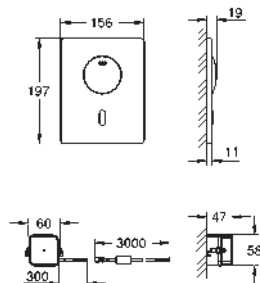

37 419 000

chromé

1 074,45

37 419 SD0

RealSteel

1 074,45

Tectron Skate

Commande infra-rouge pour WC

avec commande manuelle avec capteur infrarouge pour la communication bidirectionnelle pour monitoring, configuration et entretien avec transfo 100-230 V AC, 50-60 Hz, 6 V DC simple touche Start/Stop pour réservoir encastré universel ou équipant les bâtis-supports avec réservoir universel
servo-moteur pour encastrement mural fixation dissimulée dimension de la plaque 156 x 197 mm
7 préprogrammations:
rinçage automatique
mode de nettoyage
prérinçage on/off
fonctions additionnelles et réglage précis via télécommande 36 407 001
- volume de rinçage réglable (3 - 9 l), à la main ou avec commande distance
marquage de conformité CE
pour usage avec Rapid SLX veuillez commander regard d'inspection 66 791 000 (vendu séparément)