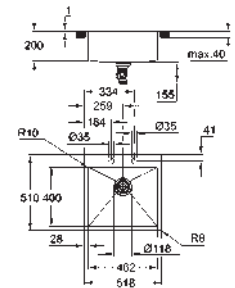

31 583 SD1

RealSteel

778,04

K800

Evier acier inoxydable

modèle : K800 60-S 51.8/51 1.0

Type d'installation : A encastrer ou affleurant

matériel: acier inoxydable AISI 304 (V2A)

Épaisseur du matériau : 1 mm

Finition **GROHE Long-Life**

finition : satin finish

GROHE Whisper

taille du meuble min. : 600 mm

Dimensions : 518 x 510 mm

1 bac : 462 x 400 x 200 mm

rayon extérieur : R3, rayon bac intérieur : R10

GROHE FastFixation installation rapide

Découpe (à encastrer) : 503 x 495 mm (R3)

Découpe (affleurant) : 1145 x 505 mm (R3)(dimension extérieure: -519 x 511 -R8

profondeur -3.5 mm)

Vidage : Ø 3.5"/90 mm vidage automatique avec panier

accessoires inclus : vidage automatique avec poignée rotative, syphon, panier et set d'installation

En option : vidage automatique avec bouton poussoir (40 986 SD0)

nombre de supports de montage inclus (encastré par dessus): 8