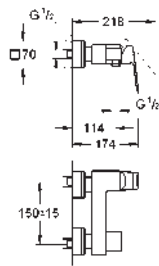

23 145 000	chromé	328,29
23 145 DC0	supersteel	459,59
23 145 ALO	brushed hard graphite	525,25

Eurocube
Mitigeur monocommande 1/2" douche
montage mural
levier en métal
GROHE SilkMove: cartouche en céramique 46 mm
finition **GROHE Long-Life**
limiteur de débit ajustable
raccords S à rosaces
protection anti-retour