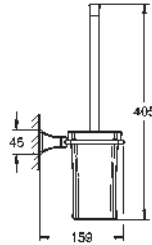

GROHE SPA

GROHE GRANDERA

	Référence	Finition	Prix rec. (€) sans TVA
	 40 960 000 40 960 IGO	chromé	243,67
	Grandera Barre d'appui pour baignoire en métal longueur: 385 mm fixation invisible finition GROHE Long-Life	chromé/doré	315,59
	 40 908 000 40 908 IGO	chromé	271,63
	Grandera Porte-papier sans couvercle en métal fixation invisible finition GROHE Long-Life	chromé/doré	353,12
	 40 946 000 40 946 IGO	chromé	379,51
	Grandera Porte-goupillon céramique finition GROHE Long-Life	chromé/doré	493,35