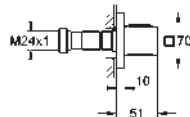

Grotherm F

Panneau de contrôle simple

à combiner avec un corps encastré 35028000 (1/2")

poignée en métal pour le contrôle volume

rosace en métal avec fixation cachée

finition **GROHE Long-Life**