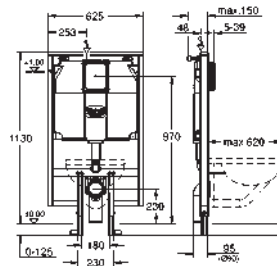

GROHE RAPID SL POUR WC

Référence

Finition

Prix rec. (€) sans
TVA

38 994 000

451,78

Rapid SL

Bâti support pour WC, 1,13 m avec réservoir de chasse 80 mm
largeur: 0,62 m

extra plat

pour mur porteur
châssis en acier finition époxy
pour cloison creuse, complètement pré-monté
avec réglage rapide et verrouillage de la hauteur jusqu'à 200 mm
livré avec matériel de fixation
homologué TÜV

livré avec tiges et écrous pour fixation de la cuvette WC
écartement des fixations 180/230 mm
coude d'écoulement en PP Ø 90 mm
réglable en profondeur et en hauteur (200 mm)
réduction en PP Ø 90/110 mm
garniture d'évacuation et d'alimentation

réglage d'usine 3 et 6l
mécanisme à déclenchement pneumatique (AV1) pour plaque de commande
simple touche (interrompable) et double touche (interrompable)
alimentation d'en haut ou par l'arrière
classe silence I DIN 41 09
réservoir isolé contre la condensation
trappe de visite:
- à monter sans outils
- fermé pendant phase de construction
pour montage vertical

avec équerres murales (38 558 00M)

Pour installation d'une petite plaque de commande, commandez la trappe de visite 40 949 000 (vendue séparément)

38 525 001

432,83