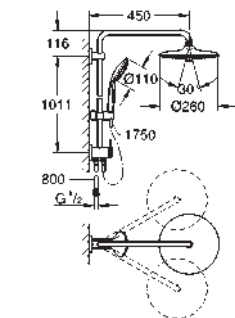

Euphoria System 260

Système de douche avec inverseur

constitué de :

- bras de douche de 450 mm orientable
- **inverseur pour passer de douche de tête à douche à main**
- Douche de tête Euphoria 260 (26 457 000)

3 jets :

Rain, SmartRain, Jet

avec rotule

angle de rotation $\pm 15^\circ$

- douche à main Euphoria Massage Ø 110 mm (27 239 000)

3 jets :

Rain, SmartRain, Massage

curseur réglable en hauteur

- flexible Silverflex 1750 mm (28 388 001)

Silverflex flexible de douche 800 mm

flexible de raccordement au robinet/coude mural 1/2"

GROHE Water Saving limiteur de débit 9,5 l/min

GROHE DreamSpray : répartition uniforme du flux entre tous les diffuseurs

finition **GROHE Long-Life**

GROHE SprayDimmer contrôle du débit

GROHE SpeedClean : le calcaire disparaît en un tour de main

Inner WaterGuide longévité maximale

TwistStop : système anti-torsion

convient pour chauffe-eau instantané à partir de 18 kW/h

débit minimum nécessaire 7 l/min.

pression minimale recommandée 1.0 bar