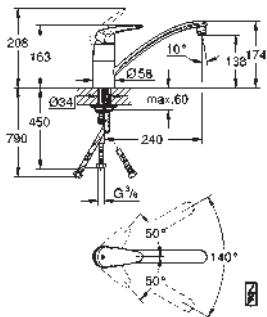

33 771 001

chromé

400,34

Eurodisc
Mitigeur évier
bec bas
pour chauffe-eau à écoulement libre
monotrou
Finition **GROHE Long-Life**
GROHE SilkMove: cartouche en céramique 46 mm
bec mobile avec limiteur de butée et brise-jet
zone de rotation 140°
flexible(s) de raccordement souple(s)
GROHE FastFixation
débit maximal (à 3 bar): 8 l/min

CUISINE