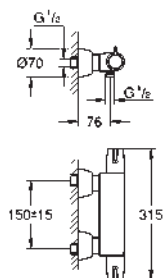

34 667 000

chromé

480,52

Grotherm Special

Mitigeur thermostatique douche 1/2"

montage mural

poignée ergonomique

têtes en céramique 1/2", 90°

GROHE TurboStat Régulation thermostatique quasi-instantanée

poignée de température graduée avec stop réglable de 35° à 43° C

Désinfection thermique aisée avec accessoire 47 994 000

robinet d'arrêt intégré

sortie de douche 1/2" avec clapet anti-retour intégré

Butée de température métallique

filtres intégrés

avec raccords S

GROHE FastFixation pour le remplacement rapide des clapets anti-retour dans

les raccords

100% GROHE CoolTouch le corps et les raccords ne deviennent jamais plus

chaud que l'eau mitigée

finition **GROHE Long-Life**

GROHE SafetyPlus