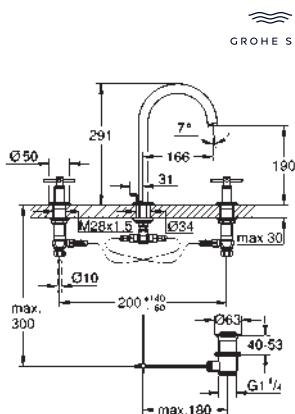

GROHE SPA

GROHE ATRIO

Référence Finition Prix rec. (€) sans TVA

20 643 000	chromé	745,07
20 643 DC0	supersteel	1 043,10
20 643 GL0	cool sunrise	1 117,61
20 643 GN0	brushed cool sunrise	1 192,11
20 643 DA0	warm sunset	1 117,61
20 643 DL0	brushed warm sunset	1 192,11
20 643 AL0	brushed hard graphite	1 192,11

Atrio
Mélangeur 3 trous 1/2" Lavabo
Taille L
têtes en céramique 1/2", 90°
finition **GROHE Long-Life**
GROHE Water Saving technologie d'économie d'eau
débit maximal (à 3 bar) : 5 l/min
bec mobile avec butée et mousseur
vidage automatique 1 1/4"
flexibles de raccordement du bec aux robinets latéraux
croisillons rétro
Deux différents sets de finitions sont inclus : un set avec les marquages „H” pour eau chaude et „C” pour eau froide et un set sans aucun marquage