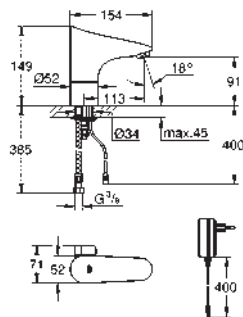

36 015 001 chromé 830,72

Europlus E
Robinet infrarouge pour lavabo 1/2"
avec mitigeur et limiteur de température ajustable
avec capteur infrarouge pour la communication bidirectionnelle pour monitoring, configuration et entretien
avec transfo 100-230 V AC, 50-60 Hz, 6 V DC
GROHE Water Saving technologie d'économie d'eau
débit maximal (à 3 bar) : 5 l/min
flexible(s) de raccordement souple(s)
clapets anti-retour
filtres intégrés
électrovanne
GROHE FastFixation
7 préprogrammations:
rinçage automatique
désinfection thermique
mode de nettoyage
fonctions additionnelles et réglage précis via télécommande 36 407 001
marquage de conformité CE
classe de bruit I conforme à DIN 4109
protection robinetterie de type IP 59K

36 016 001 chromé 759,52
Idem, sans mélangeur