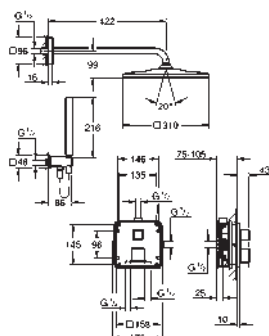

debit :

sortie B = 27 l/min

sortie C = 30 l/min

Attention : livré sans corps d'encastrement

35 604 000
GROHE Rapido SmartBox corps encastré universel
édition professionnelle

92,22

new

34 868 000	chromé	1 420,36
------------	--------	----------