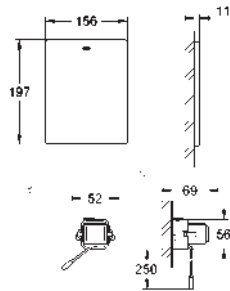

GROHE RAPID SL MOBILITÉ RÉDUITE

Référence

Finition

Prix rec. (€) sans
TVA

38 759 SD0

RealSteel

1 198,06

Radio-électronique

pour WC
module de réception 868,4 MHz
pour bras de support avec émetteur de Hewi, Keuco, Lehnen, Normbau, Pressalit, AMS, Deubad, Erlau, FRELU, FSB
pour réservoir encastré universel ou équipant les bâtis-supports avec réservoir universel
pour réservoir 6 l
pour encastrement mural
dimension de la plaque 156 x 197 mm
servo-moteur
avec transfo 100-230 V AC, 50-60 Hz, 6 V DC
Volume de chasse ajustable
- durée de rinçage réglable
72 h rinçage activable
Avec câble d'extension de 3 m,
pour connection transformateur et électronique
marquage de conformité CE

38 934 SD0

RealSteel

728,82