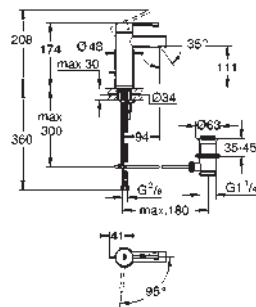

24 183 001

chromé

219,90

Essence
Mitigeur monocommande lavabo
Taille S
monotrou
levier en métal
GROHE SilkMove Energy Saving cartouche en céramique 28 mm avec fonction d'économie d'énergie par démarrage à froid avec limiteur de température
finition **GROHE Long-Life**
GROHE Water Saving technologie d'économie d'eau
débit maximal (à 3 bar) : 5 l/min
GROHE FastFixation Plus
vidage automatique 1 1/4"
flexible(s) de raccordement souple(s)
édition professionnelle