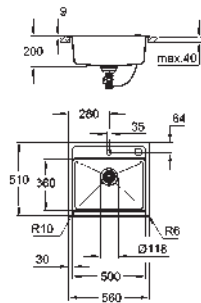

En option : vidage automatique avec bouton poussoir (40 986 SD0)

nombre de supports de montage inclus (encastré par dessus): 6 résistant à la chaleur jusqu'à 180° C

31 651 AP0 noir granite 369,93

K700

Evier composite