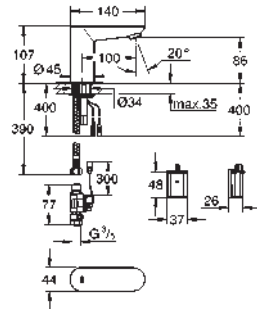

GROHE EUROECO COSMOPOLITAN E

Référence

Finition

Prix rec. (€) sans
TVA

36 271 000

chromé

379,14

Euroeco Cosmopolitan E

Robinet électronique infrarouge sans mitigeur

avec capteur infrarouge pour la communication bidirectionnelle pour monitoring, configuration et entretien pour eau froide ou prémitigée

pile lithium 6V, type CR-P2

durée de vie de la batterie: approx. 7 ans (150 utilisations/jour)

GROHE Water Saving technologie d'économie d'eau

débit maximal (à 3 bar) : 5 l/min

flexible(s) de raccordement souple(s)

filtres intégrés

Electrovanne externe

batterie externe

GROHE FastFixation

voyant indicateur pile déchargée

7 préprogrammations:

rinçage automatique

désinfection thermique

mode de nettoyage

fonctions additionnelles et réglage précis via télécommande 36 407 001

marquage de conformité CE

classe de bruit I conforme à DIN 4109

protection robinetterie de type IP 59K

36 269 000

chromé

408,64