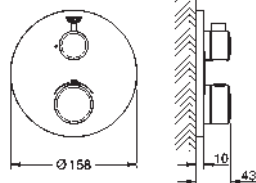

GROHE THERMOSTATS ENCASTRÉS GROHTHERM

Référence Finition Prix rec. (€) sans TVA

24 075 000 chromé 501,30
102212 243 0 matte black 651,69

Grohtherm
Mitigeur de douche thermostatique pour SmartBox, pour 1 sortie avec robinet d'arrêt

à combiner impérativement avec :

GROHE Rapido SmartBox 35 604

GROHE TurboStat Régulation thermostatique quasi-instantanée
finition **GROHE Long-Life**

rosace avec **GROHE FastFixation** (fixations cachées)

rosace en métal, ajustable rétroactivement de 6°

GROHE SafeStop : butée à 38°C

GROHE SafeStop Plus limiteur optionnel température à 43°C ou 46°C

clapets anti-retour et filtres intégrés certifié BELGAQUA

robinet d'arrêt céramique, 120°

débit :

sortie B = 27 l/min

sortie C = 30 l/min

Attention : livré sans corps d'encastrement

35 604 000
GROHE Rapido SmartBox corps encastré universel
édition professionnelle

92,22

24 076 000 chromé 558,80
102208 243 0 matte black 726,45

Grohtherm
Mitigeur de douche thermostatique pour SmartBox, pour 2 sorties avec robinet d'arrêt / inverseur intégré

à combiner impérativement avec :

GROHE Rapido SmartBox 35 604

GROHE TurboStat Régulation thermostatique quasi-instantanée

finition **GROHE Long-Life**

rosace avec **GROHE FastFixation** (fixations cachées)

rosace en métal, ajustable rétroactivement de 6°

GROHE SafeStop : butée à 38°C

GROHE SafeStop Plus limiteur optionnel température à 43°C ou 46°C

GROHE AquaDimmer, robinet d'arrêt / inverseur intégré

débit :

sortie B = 27 l/min

sortie C = 30 l/min

Attention : livré sans corps d'encastrement