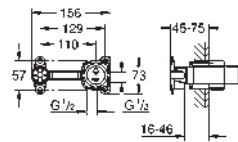

23 319 000

312,22

Corps encastré pour mitigeur monocommande
montage 2 trous
montage mural
livré sans set de finition
GROHE SilkMove: cartouche en céramique 35 mm
limiteur de débit ajustable
profondeur d'encastrement 45 à 75 mm
gabarit de montage