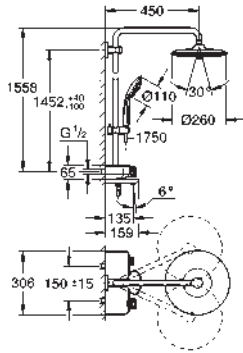

GROHE EUPHORIA SMARTCONTROL SYSTEM

Référence

Finition

Prix rec. (€) sans
TVA

26 510 000

chromé

1 293,03

Euphoria SmartControl System 260 Mono

Système de douche avec mitigeur thermostatique Bain/Douche

constitué de :

- bras de douche de 450 mm orientable

fixation murale supérieure réglable en hauteur pour des trous de perçage déjà existants (+40mm/-100mm)

Thermostat SmartControl bain

permet la sélection de la douche de tête et la douche à main

douche de tête Euphoria 260 (26 455)

3 jets :

Rain, SmartRain, Jet

avec rotule

angle de rotation $\pm 15^\circ$

- bec bain

douchette Euphoria 110 Massage, blanche (27 221 001)

3 jets :

Rain, SmartRain, Massage

curseur réglable en hauteur

- flexible Silverflex 1750 mm (28 388 001)

GROHE DreamSpray : répartition uniforme du flux entre tous les diffuseurs

finition **GROHE Long-Life**

GROHE CoolTouch Minimise les risques de brûlures

GROHE TurboStat Régulation thermostatique quasi-instantanée

GROHE ProGrip avec surface moletée

GROHE Water Saving technologie d'économie d'eau

GROHE SafeStop butée à 38°C

GROHE SafeStop Plus : limiteur optionnel température à 43°C

1 Bouton poussoir **SmartControl** pour ON-OFF, tourner

pour l'ajustement du débit GROHE Water Saving au débit maximum

GROHE EasyReach shower tray intégré

GROHE SpeedClean : le calcaire disparaît en un tour de main

Inner WaterGuide longévité maximale

TwistStop : système anti-torsion

convient pour chauffe-eau instantané à partir de 18 kW/h

débit minimum nécessaire 7 l/min.

14 079 XH0

granite

24,59

SmartControl

Pictogrammes pour systèmes apparents

constitué de :

3 pictogrammes avec 3 symboles différents

pour systèmes de douche Euphoria SmartControl

48 497 000

chromé

305,67