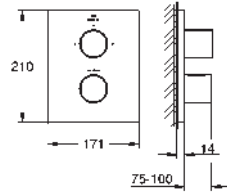

27 618 000

chromé

980,88

Grotherm F

Set de finition thermostatique avec inverseur 2 sorties
pour bain ou douche avec plus d'une sortie
à utiliser avec Rapido T 35 500 000 (vendu séparément)

finition **GROHE Long-Life**

GROHE SafeStop : butée à 38°C

GROHE SafeStop Plus : limiteur optionnel température à 43°C
poignée en métal pour le contrôle de la température

poignée en métal pour l'Aquadimmer avec fonction multiple
la 3ème sortie nécessite un panneau de contrôle séparé
rosace métallique rectangulaire avec fixations cachées

1. débit:
2. max. 53 l/min à 3 bars en utilisant 3 sorties en même temps
   - sortie du bas 50 l/min à 3 bars
   - sortie en haut à gauche (bain) 30l/min à 3 bars
   - sortie en haut à droite (douche) 24l/min à 3 bars

27 619 000

chromé

855,67