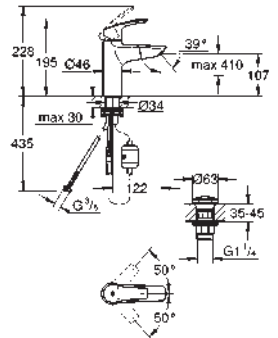

23 395 30E
idem, avec corps lisse

chromé

120,06

23 976 003

chromé

270,91

Eurosmart
Mitigeur monocommande lavabo
Taille M

déverseur extractible