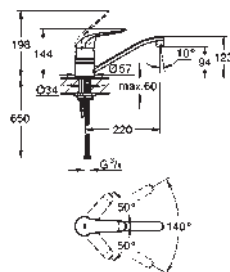

32 787 000

chromé

189,11

Euroeco Special
Mitigeur évier
monotrou
Finition **GROHE Long-Life**
GROHE SilkMove: cartouche en céramique 46 mm
limiteur de débit ajustable
limiteur de température
bec mobile
longueur du levier : 120 mm
flexible(s) de raccordement souple(s)
débit maximal (à 3 bar): 8 l/min

CUISINE