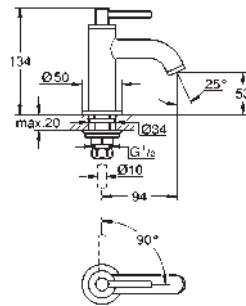

20 658 000
20 658 DC0
20 658 GL0
20 658 GN0
20 658 DA0
20 658 DL0
20 658 AL0

chromé
supersteel
cool sunrise
brushed cool sunrise
warm sunset
brushed warm sunset
brushed hard graphite

372,54
521,54
558,80
596,05
558,80
596,05
596,05

Aerio

Robinet 1/2"

tête céramique 1/2" - 90°

finition **GROHE Long-Life**

GROHE Water Saving technologie d'économie d'eau

débit maximal (à 3 bar) : 5 l/min

GROHE FastFixation

mousseur

bec fixe

Croisillon Iota