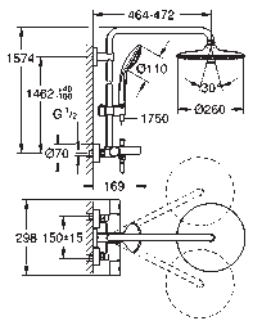

Option : tablette **GROHE EasyReach** (26 362)

édition professionnelle

couleur KF disponible à partir d'avril 2024

27 475 002

chromé

854,58

Euphoria System 260

Système de douche avec mitigeur thermostatique Bain/Douche
constitué de :