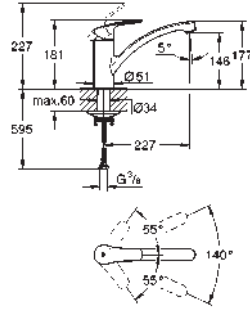

Référence Finition Prix rec. (€) sans TVA

33 281 003	chromé	143,66
33 281 DC3	supersteel	186,76
33 281 2433	matte black	186,76

Eurosmart Mitigeur évier
bec bas
monotrou
finition **GROHE Long-Life**
GROHE SilkMove: cartouche en céramique 35 mm
limiteur de température intégré
limiteur de débit ajustable
bec mobile
zone de rotation 140°
Conduits d'eau internes **sans plomb ni nickel**
mousseur facile à remplacer avec une simple pièce de monnaie flexibles de raccordement souples 3/8"
kit de fixation métallique
débit maximal (à 3 bar): 11 l/min
édition professionnelle