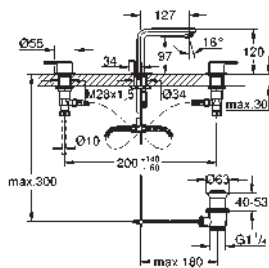

20 304 001	chromé	432,21

Lineare
Mitigeur 3 trous pour lavabo
Taille M

levier en métal
têtes en céramique 1/2", 90°
finition **GROHE Long-Life**
GROHE Water Saving technologie d'économie d'eau
débit maximal (à 3 bar) : 5 l/min
GROHE FastFixation installation rapide
vidage automatique 1/4"
flexibles de raccordement du bec aux robinets latéraux
pression minimale recommandée 1.0 bar
écrou de raccord 1/2" x 10,5 mm