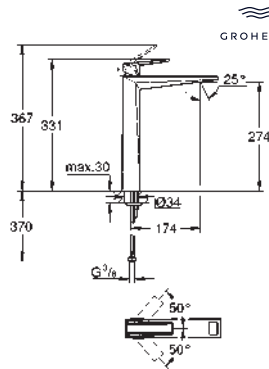

Référence

Finition

Prix rec. (€) sans TVA

24 419 000
24 419 DC0
24 419 ALO

chromé
supersteel
brushed hard graphite

1 812,27
2 718,41
2 899,64

Allure Brilliant Private Collection
Mitigeur monocommande lavabo
Taille XL

manette avec insert en Caesarstone Vanilla Noir
monotrou
pour vasque libre
GROHE SilkMove : cartouche en céramique 28 mm
finition **GROHE Long-Life**
GROHE Water Saving technologie d'économie d'eau
débit maximal (à 3 bar) : 5 l/min
GROHE FastFixation installation rapide
bec avec mousseur intégré
corps lisse
flexible(s) de raccordement souple(s)