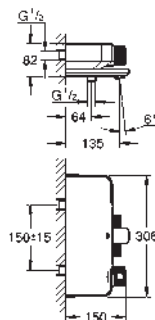

34 718 000 chromé 542,42

Grotherm SmartControl
Mitigeur thermostatique bain/douche 1/2"
montage mural
GROHE CoolTouch Minimise les risques de brûlures
finition **GROHE Long-Life**
GROHE SafeStop : butée à 38°C
GROHE SafeStop Plus : limiteur optionnel température à 43°C
GROHE TurboStat Régulation thermostatique quasi-instantanée
GROHE ProGrip avec surface moletée
1 Bouton poussoir **SmartControl** pour ON-OFF, tourner pour l'ajustement du débit GROHE Water Saving au débit maximum
GROHE EasyReach shower tray intégré
départ de douche 1/2" en dessous
bec bain avec mousseur
clapets anti-retour et filtres intégrés certifié BELGAQUA
protection anti-retour