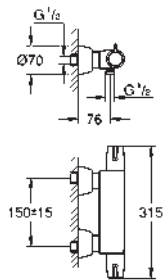

GROHE GROHTHERM SPECIAL

Référence Finition Prix rec. (€) sans TVA

34 667 000 chromé 480,52

Grotherm Special
Mitigeur thermostatique douche 1/2"
montage mural
poignée ergonomique
têtes en céramique 1/2", 90°
GROHE TurboStat Régulation thermostatique quasi-instantanée
poignée de température graduée avec stop réglable de 35° à 43° C
Désinfection thermique aisée avec accessoire 47 994 000
robinet d'arrêt intégré
sortie de douche 1/2" avec clapet anti-retour intégré
Butée de température métallique
filtres intégrés
avec raccords S
GROHE FastFixation pour le remplacement rapide des clapets anti-retour dans les raccords
100% GROHE CoolTouch le corps et les raccords ne deviennent jamais plus chaud que l'eau mitigée
finition **GROHE Long-Life**
GROHE SafetyPlus

34 665 000 chromé 601,58