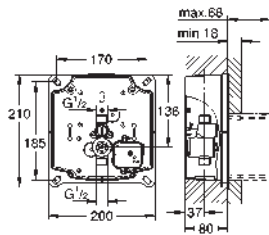

GROHE Rapido U

Robinet de chasse urinoir à encastrer pour plaque de commande manuelle ou commande Tectron infra-rouge électronique 6 V ou 230 V

avec robinet d'arrêt intégré

pression dynamique de 0,5 bar minimum

pression de service 10 bars maximum

accessoire de rinçage

unité fonctionnelle pré-testée en usine

alimentation en eau par raccord 1/2" mâle

connection

boîtier avec joint d'étanchéité

points de fixation pour montage maçonné ou en cloison légère

gabarit de réservation protecteur et à recouper

sans set de finition

36 407 001

232,61