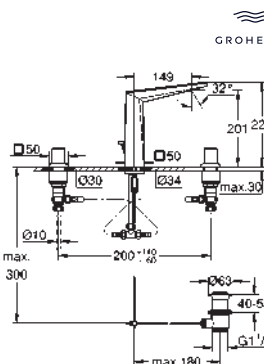

20 669 000
20 669 DC0
20 669 ALO

chromé
supersteel
brushed hard graphite

3 481,30
5 512,05
5 802,16

Allure Brilliant Private Collection
Mélangeur 3 trous 1/2" Lavabo
Taille L

avec poignées et inserts en Caesarstone Vanilla Noir
têtes en céramique 1/2", 90°
finition **GROHE Long-Life**
GROHE Water Saving technologie d'économie d'eau
débit maximal (à 3 bar) : 5 l/min
bec avec mousseur intégré
vidage automatique 1 1/4"
flexibles de raccordement du bec aux robinets latéraux