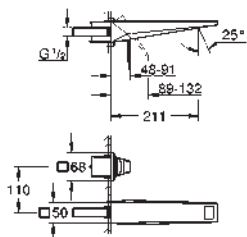

Référence

Finition

Prix rec. (€) sans TVA

29 519 000
29 519 DC0
29 519 ALO

chromé
supersteel
brushed hard graphite

2 030,76
2 610,97
2 901,08

Allure Brilliant Private Collection
Mitigeur monocommande 2 trous lavabo
Taille M

inserts en Caesarstone White Attica
montage mural

attention : livré sans le corps encastré
à combiner impérativement avec :

23 200

finition **GROHE Long-Life**

GROHE Water Saving technologie d'économie d'eau

débit maximal (à 3 bar) : 5 l/min

bec avec mousseur intégré

entr'axe : 110 mm

saillie : 210 mm

23 200 000

318,09

Corps encastré pour mitigeur monocommande, montage mural