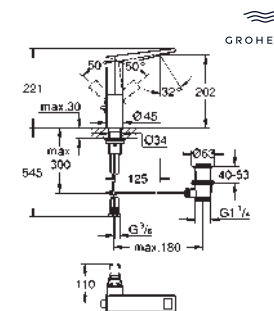

24 400 000
24 400 DC0
24 400 ALO

chromé
supersteel
brushed hard graphite

1 462,51
2 193,77
2 340,03

Allure Brilliant Private Collection
Mitigeur monocommande lavabo Taille L

manette moletée
monotrou

GROHE SilkMove : cartouche en céramique 28 mm

finition **GROHE Long-Life**

GROHE Water Saving technologie d'économie d'eau

débit maximal (à 3 bar) : 5 l/min

GROHE FastFixation installation rapide

vidage automatique 1 1/4"

flexible(s) de raccordement souple(s)