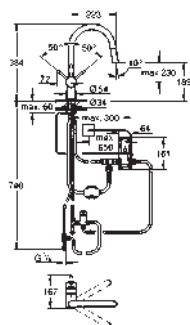

Minta Touch

Mitigeur électronique 1/2" pour évier

bec C

monotrou

Touch : déclenchement de l'eau au contact de la peau

alimentation par pile lithium 6 V, type CR-P2

marquage de conformité CE

électrovanne

température de l'eau pré-mitigée pour fonction Touch

coupeure de sécurité automatique après 60 sec. (réglage d'usine)

protection de type IP 44

finition **GROHE Long-Life**

GROHE SilkMove: cartouche en céramique 46 mm

douchette extractible (2 jets)

inverseur : jet laminaire / jet douche **SpeedClean**

bec mobile

zone de rotation: 360°

protection anti-retour

flexible(s) de raccordement souple(s)

GROHE FastFixation

débit maximal (à 3 bar) : 9 l/min

new

PROFESSIONAL GROHE

31 889 000
31 889 DC0

chromé
supersteel

654,92
851,41