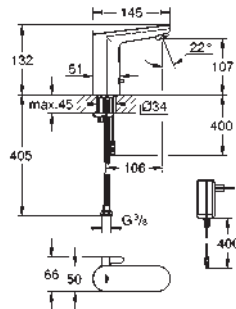

GROHE EUROSMART COSMOPOLITAN E

Référence

Finition

Prix rec. (€) sans
TVA

new

36 325 002

chromé

513,28

Eurosmart Cosmopolitan E

Robinet infrarouge pour lavabo 1/2"

avec mitigeur et limiteur de température ajustable

avec capteur infrarouge pour la communication bidirectionnelle pour monitoring, configuration et entretien avec transfo 100-230 V AC, 50-60 Hz, 6 V DC

Finition **GROHE Long-Life**

GROHE Water Saving technologie d'économie d'eau

débit maximal (à 3 bar) : 5 l/min

flexible(s) de raccordement souple(s)

clapets anti-retour

filtres intégrés

avec électrovanne magnétique

GROHE FastFixation

7 préprogrammations:

rinçage automatique

désinfection thermique

mode de nettoyage

fonctions additionnelles et réglage précis via télécommande 36 407 001

marquage de conformité CE

classe de bruit I conforme à DIN 4109

type de protection IP 59

new

36 421 001

chromé

605,38