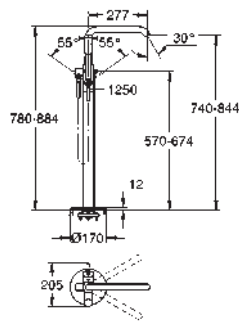

GROHE ESSENCE

Référence Finition Prix rec. (€) sans TVA

25 248 001	chromé	1 608,96
25 248 DC1	supersteel	2 252,54
25 248 GL1	cool sunrise	2 413,45
25 248 GN1	brushed cool sunrise	2 574,35
25 248 DA1	warm sunset	2 413,45
25 248 DL1	brushed warm sunset	2 574,35
25 248 A01	hard graphite	2 413,45
25 248 AL1	brushed hard graphite	2 574,35
25 248 KF1	phantom black	2 252,54

Essence

Mitigeur bain, montage au sol

à combiner impérativement avec :

45 984 001

Attention : livré sans corps d'encastrement

GROHE SilkMove: cartouche en céramique 35 mm

avec limiteur de température

finition GROHE Long-Life

inverseur automatique bain/douche

bec mobile avec butée et mousseur

saillie: 277 mm

clapet anti-retour intégré dans le départ de douche 1/2"

avec support de douche

douche à main Stick en métal

flexible Silverflex 1250 mm (28 362)

protection anti-retour

édition professionnelle

45 984 001

629,05

Platine support pour bec bain et douche hors sol