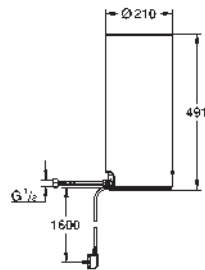

40 831 001

**GROHE Red
Boiler taille L**

Réservoir pour bouilloire et eau chaude
5,5 litres d'eau bouillante
capacité totale : 7 litres
pression d'entrée minimale : 1-7 bar
avec flexibles de raccordement
marquage de conformité CE
Tension d'alimentation 230 V 50 Hz 30 VA
Consommation électrique 2100 W
usage standby 15 W

1 095,63