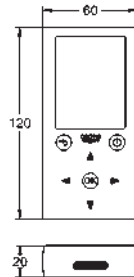

36 407 001

Télécommande

Pour tous les produits infra-rouge GROHE (one eye) à partir de 06/2015 et GROHE Blue Home jusqu'à 12/2018

monitoring

Données de consommation et d'utilisation
Cycles de désinfection thermique (robinets infrarouges)
Cycles de chasse d'eau automatique (robinets infrarouges)
Cycles de mode de nettoyage (GROHE Blue Home)
Capacité du filtre et de la bouteille de CO₂ (GROHE Blue Home)

configuration

Mode nettoyage on/off
Désinfection thermique (robinets infrarouges)
plage de détection
Arrêt retardé (robinets infrarouges)
Chasse d'eau automatique (robinets infrarouges)
Capacité du filtre (GROHE Blue Home)

service

Sauvegarde et envoi du profile produit
reset des réglage sur les paramétrage d'usine
Détails de service
Mode démo
Codes erreur (GROHE Blue Home)
3 x 1.5 V DC (AAA)

232,61