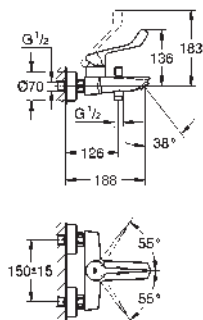

25 243 003

chromé

161,45

Eurosmart

Mitigeur monocommande 1/2" bain/douche

montage mural

long levier en métal

longueur du levier : 124 mm

GROHE SilkMove: cartouche en céramique 35 mm

limiteur de débit ajustable

avec limiteur de température

inverseur automatique bain/douche

mousseur

clapet anti-retour intégré dans le départ de douche 1/2"

raccords S

rosaces métalliques

protection anti-retour

édition professionnelle