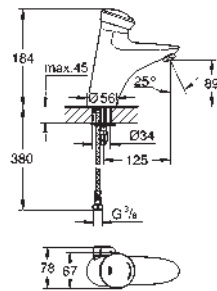

ROBINETTERIE
SPECIALE

GROHE EURODISC SE

Référence

Finition

Prix rec. (€) sans
TVA

36 233 000

chromé

726,39