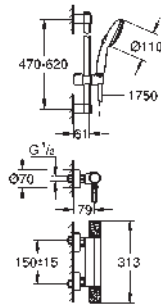

GROHE GROHTHERM 1000 PERFORMANCE

Référence

Finition

Prix rec. (€) sans
TVA

MITIGEURS
THERMOSTATIQUES

new

34 834 001

chromé

278,98

Grohtherm 1000 Performance

Mitigeur thermostatique douche 1/2"

avec barre de douche set 2 sprays (Rain, Jet)
constitué de :

Grohtherm 1000 Performance mitigeur thermostatique pour douche 1/2" (34 827)
barre de douche Tempesta, 600 mm (26 162)
édition professionnelle

47 175 000

134,38

Cartouche GROHE TurboStat 1/2"

pour connections d'eau inversées (eau chaude à droite)
pour Grohtherm 800, Grohtherm 800 Cosmopolitan, Grohtherm 1000
Performance, Grohtherm 1000, Grohtherm 1000 Cosmopolitan, Grohtherm
Cube, Grohtherm 2000, Grohtherm 3000 et thermostats apparents Grohtherm
SmartControl

Solution ne répondant pas à la norme EN1111

attention: cela implique la suppression de la technologie GROHE CoolTouch