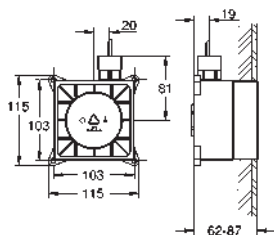

29 413 000

chromé

337,18

F-digital Deluxe

Corps encastré pour module son

à utiliser avec un double module son (36 473 000)

constitué de :

- 2 boîtiers encastrés (115 x 115 x 62-87 mm)

- 2 câbles d'extension (5 m chacun)

- 1 pièce Y