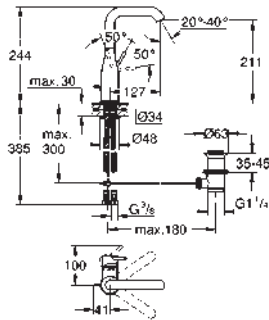

24 174 001
24 174 DC1
24 174 GL1
24 174 GN1
24 174 DA1
24 174 DL1
24 174 A01
24 174 AL1

chromé
supersteel
cool sunrise
brushed cool sunrise
warm sunset
brushed warm sunset
hard graphite
brushed hard graphite

282,46
395,44
423,70
451,93
423,70
451,93
423,70
451,93

Essence

Mitigeur monocommande lavabo Taille L

monotrou

levier en métal

GROHE SilkMove : cartouche en céramique 28 mm
avec limiteur de température

finition **GROHE Long-Life**

GROHE Water Saving technologie d'économie d'eau
débit maximal (à 3 bar) : 5 l/min

GROHE AquaGuide mousseur ajustable

GROHE FastFixation Plus

bec mobile avec butée et mousseur

vidage automatique 1/4"

flexible(s) de raccordement souple(s)

édition professionnelle