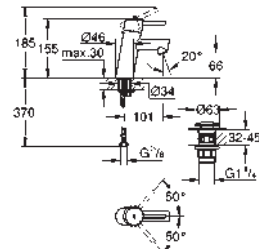

23 931 001 chromé 172,05

Concetto
Mitigeur monocommande lavabo
Taille S
monotrou
levier en métal
GROHE SilkMove : cartouche en céramique 28 mm
limiteur de débit ajustable
limiteur de course intégré
finition **GROHE Long-Life**
GROHE Water Saving technologie d'économie d'eau
débit maximal (à 3 bar) : 5 l/min
mousseur **SpeedClean**, procédé anti-calcaire
GROHE FastFixation installation rapide
corps lisse avec **vidage push-open**
flexible(s) de raccordement souple(s)
pression minimale recommandée 1.0 bar
classe de bruit I conforme à DIN 4109