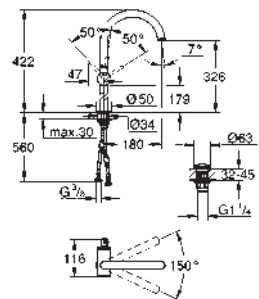

24 365 000
24 365 DC0
24 365 GL0
24 365 GN0
24 365 DA0
24 365 DL0
24 365 AL0

chromé
supersteel
cool sunrise
brushed cool sunrise
warm sunset
brushed warm sunset
brushed hard graphite

782,32
1 095,25
1 173,48
1 251,71
1 173,48
1 251,71
1 251,71

Aerio

Mitigeur monocommande lavabo

Taille XL

monotrou

pour vasque libre

GROHE SilkMove : cartouche en céramique 28 mm
avec limiteur de température

finition GROHE Long-Life

GROHE Water Saving technologie d'économie d'eau

débit maximal (à 3 bar) : 5 l/min

bec C avec mousseur

bec peut être bloqué

bonde de vidage à système „push open“, 1 1/4"

flexible(s) de raccordement souple(s)