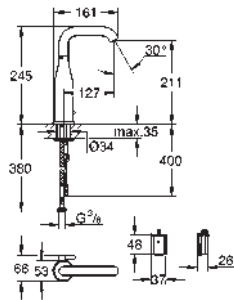

Référence	Finition	Prix rec. (€) sans TVA
24 170 001	chromé	382,58
24 170 DC1	supersteel	535,61
24 170 GL1	cool sunrise	573,86
24 170 GN1	brushed cool sunrise	612,12
24 170 DA1	warm sunset	573,86
24 170 DL1	brushed warm sunset	612,12
24 170 A01	hard graphite	573,86
24 170 AL1	brushed hard graphite	612,12
24 170 KF1	phantom black	535,61

Essence
Mitigeur monocommande lavabo
Taille XL

monotrou
levier en métal
pour vasque libre
GROHE SilkMove : cartouche en céramique 28 mm
avec limiteur de température
finition **GROHE Long-Life**
GROHE Water Saving technologie d'économie d'eau
ébit maximum (à 3 bar) : 6,5 l/min
GROHE AquaGuide mousseur ajustable
GROHE FastFixation Plus: installation ultra-rapide
bec mobile avec butée et mousseur
corps lisse
flexible(s) de raccordement souple(s)
édition professionnelle

36 445 000	chromé	795,51
36 445 DC0	supersteel	1 034,17
36 445 GL0	cool sunrise	1 113,71
36 445 GN0	brushed cool sunrise	1 193,26
36 445 DA0	warm sunset	1 113,71
36 445 DL0	brushed warm sunset	1 193,26
36 445 A00	hard graphite	1 113,71
36 445 AL0	brushed hard graphite	1 193,26

Essence E
Robinet infrarouge pour lavabo 1/2"
avec mitigeur et limiteur de température ajustable
avec capteur infrarouge pour la communication bidirectionnelle
pour monitoring, configuration et entretien
pile lithium 6V, type CR-P2
durée de vie de la batterie: approx. 7 ans (150 utilisations/jour)
finition **GROHE Long-Life**