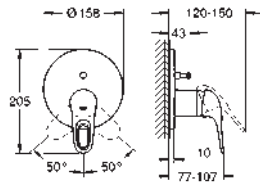

Eurostyle

Mitigeur monocommande avec inverseur 2 voies

à combiner impérativement avec :

GROHE Rapido SmartBox 35 604

GROHE SilkMove: cartouche en céramique 46 mm

finition **GROHE Long-Life**

rosace avec **GROHE FastFixation** (fixations cachées)

rosace en métal, ajustable rétroactivement de 6°

levier en métal

inverseur automatique

débit :

sortie B = 27 l/min, sortie C = 27 l/min

Attention : livré sans corps d'encastrement

35 604 000

GROHE Rapido SmartBox corps encastré universel
édition professionnelle

92,22