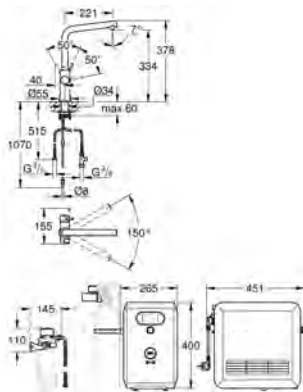

GROHE Blue filtre, bouteille de CO₂, et cartouche de nettoyage ne sont pas

incluses et doivent être commandées séparément

filtres compatibles :

- filtre taille S, capacité 600 l à 20° dKH (40 404 001)
- filtre taille M, capacité 1500 l à 20° dKH (40 430 001)
- filtre taille L, capacité 2500 l à 20° dKH (40 412 001)
- filtre de carbon, capacité 3000 l (40 547 001)
- filtre de magnesium+, capacité 400 l à 17° dGH (40 691 002)

Configuration requise Apple

iPhone avec iOS 14.0 ou plus

Configuration requise Android

téléphone intelligent avec Android 10.0 ou plus

Les appareils mobiles et l'application GROHE Watersystems*** ne sont pas inclus dans la livraison et doivent être commandés séparément via un Apple store/store/iTunes ou Google Play Store agréé.

* La marque et les logos Bluetooth sont des marques déposées appartenant à Bluetooth SIG, Inc. et toute utilisation de ces marques par Grohe AG est sous licence. Les autres marques et noms commerciaux sont ceux de leurs propriétaires respectifs.

** Apple, le logo Apple, iPod, iPod Touch, iPhone et iTunes sont des marques commerciales d'Apple Inc., déposées aux États-Unis et dans d'autres pays. Apple n'est pas responsable du fonctionnement de cet appareil ou de sa conformité aux normes de sécurité et réglementaires.

*** Disponible gratuitement via l'application iTunes ou Google Play Store.

Le robinet doit être pourvu d'un clapet anti-retour EA agréé Belgaqua