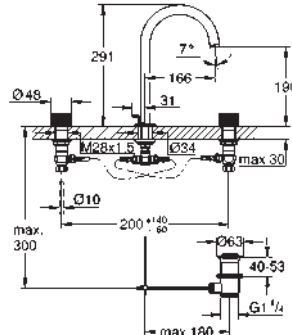

- 20 595 000
- 20 595 DC0
- 20 595 GL0
- 20 595 GN0
- 20 595 DA0
- 20 595 DL0
- 20 595 AL0

- chromé
- supersteel
- cool sunrise
- brushed cool sunrise
- warm sunset
- brushed warm sunset
- brushed hard graphite

- 993,55
- 1 390,97
- 1 490,31
- 1 589,67
- 1 490,31
- 1 589,67
- 1 589,67

Atrio Private Collection
Mélangeur 3 trous 1/2" Lavabo
Taille L

têtes en céramique 1/2", 90°

finition **GROHE Long-Life**

GROHE Water Saving technologie d'économie d'eau

débit maximal (à 3 bar) : 5 l/min

bec mobile avec butée et mousseur

vidage automatique 1 1/4"

flexibles de raccordement du bec aux robinets latéraux

poignées avec incrustation métallique

peut être combiné avec 48 460 000 ou 48 461 000