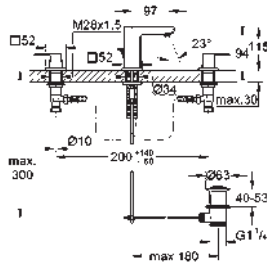

Eurocube
Mélangeur 3 trous 1/2" Lavabo
Taille S
levier en métal
têtes en céramique 1/2", 90°
finition **GROHE Long-Life**
GROHE FastFixation Plus
bec avec mousseur
vidage automatique 1 1/4"
flexibles de raccordement du bec aux robinets latéraux
écrou de raccord 1/2" x 10,5 mm

19 895 000	chromé	359,17
19 895 DC0	supersteel	502,84
19 895 AL0	brushed hard graphite	574,67