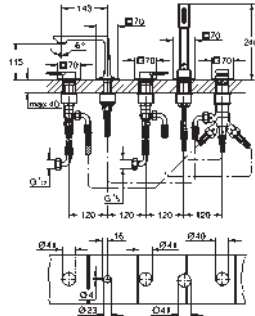

Référence

Finition

Prix rec. (€) sans
TVA

25 221 001	chromé	1 875,61
25 221 DC1	supersteel	2 625,84
25 221 GL1	cool sunrise	2 813,40
25 221 GN1	brushed cool sunrise	3 000,97
25 221 DA1	warm sunset	2 813,40
25 221 DL1	brushed warm sunset	3 000,97
25 221 AL1	brushed hard graphite	3 000,97

Allure

Combiné bain/douche 5 trous pour montage sur tablette

têtes en céramique 1/2", 90°

finition **GROHE Long-Life**

constitué de :

- bec bain

- bec bain avec mousseur

- inverseur bain/douche

Douchette Rainshower Aqua 6.6 l/min

Flexible 2000 mm

flexible(s) de raccordement souple(s)

raccord pour flexible douchette

protection anti-retour

socles optionnels pour l'installation : 29 037 001/29 037 002

29 037 002

Châssis pour combiné bain/douche 4 et 5 trous sur tablette

1 049,48