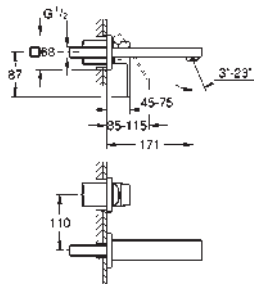

Eurocube
Mitigeur monocommande 2 trous lavabo
Taille S
montage mural
à combiner impérativement avec : **23 200**
attention : livré sans le corps encastré
rosace en métal
levier en métal
finition **GROHE Long-Life**
GROHE AquaGuide mousseur ajustable
entr'axe: 110 mm
saillie: 171 mm

23 447 000	chromé	376,78
23 447 DC0	supersteel	527,49
23 447 AL0	brushed hard graphite	602,85

Idem, taille M, saillie: 231 mm

23 200 000		318,09

Corps encastré pour mitigeur monocommande, montage mural