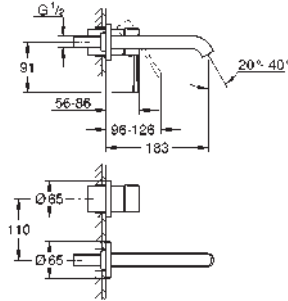

Essence
Mitigeur monocommande 2 trous lavabo
Taille M

montage mural
à combiner impérativement avec :
23 571 000 / 32 635 000
attention : livré sans le corps encastré
rosace en métal
levier en métal
finition **GROHE Long-Life**
GROHE Water Saving technologie d'économie d'eau
débit maximal (à 3 bar) : 5 l/min
GROHE AquaGuide mousseur ajustable
entr'axe: 110 mm
saillie: 183 mm
édition professionnelle

23 571 000 317,82
Mitigeur 1/2", corps encastré universel pour mitigeurs lavabo 2 trous

29 193 001	chromé	318,22
29 193 DC1	supersteel	445,51
29 193 GL1	cool sunrise	477,33
29 193 GN1	brushed cool sunrise	509,15
29 193 DA1	warm sunset	477,33
29 193 DL1	brushed warm sunset	509,15
29 193 A01	hard graphite	477,33
29 193 AL1	brushed hard graphite	509,15
29 193 KF1	phantom black	445,51