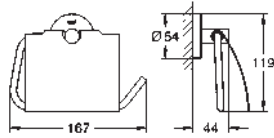

GROHE ESSENTIALS

Référence	Finition	Prix rec. (€) sans TVA
40 367 001	chromé	54,86
40 367 DC1	supersteel	76,81
40 367 GL1	cool sunrise	82,29
40 367 GN1	brushed cool sunrise	87,77
40 367 DA1	warm sunset	82,29
40 367 DL1	brushed warm sunset	87,77
40 367 A01	hard graphite	82,29
40 367 AL1	brushed hard graphite	87,77

Essentials
Porte-papier
en métal
avec couvercle
fixation invisible
finition **GROHE Long-Life**
fixation avec vis incluses ou avec colle non incluse
holding force: max. 5 kg
la capacité de résistance spécifiée est valable pour une charge statique (appliquée de manière lente) et pour l'utilisation prévue uniquement

102465 243 0	matte black	71,32
Idem, édition professionnelle