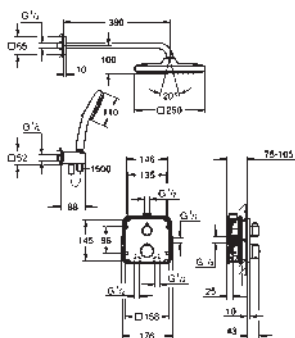

GROHE THERMOSTATS ENCASTRÉS GROHTHERM

Référence

Finition

Prix rec. (€) sans
TVA

new

34 871 000

chromé

978,82

Grohtherm

Système de douche encastré avec Tempesta 250 Cube

constitué de :

Mitigeur thermostatique 2 sorties avec inverseur (24 079)

GROHE Rapido SmartBox corps encastré universel, 1/2" (35 604)

Tempesta 250 Cube set de douche de tête 9.5 l/min (26 687) avec bras de douche horizontal 380 mm

Tempesta 110 Cube douche à main 2 jets (27 571)

Coude de sortie 1/2" avec support de douche mural (26 370)

Flexible de douche Rotaflex 1500 mm 1/2" x 1/2" (28 409)

régulateur de débit optionnel 9,5 l/min inclus pour la douche à main