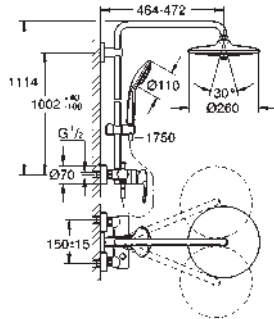

Euphoria System 260

Système de douche avec mitigeur

constitué de :

- bras de douche de 450 mm orientable
- mitigeur monocommande avec inverseur permet la sélection de la douche de tête et la douche à main Douche de tête Euphoria 260 (26 457 000)

3 jets :

Rain, SmartRain, Jet

avec rotule

angle de rotation $\pm 15^\circ$

- douche à main Euphoria Massage $\varnothing 110$ mm (27 239 000)

3 jets :

Rain, Massage, SmartRain

courseur réglable en hauteur

- flexible Silverflex 1750 mm (28 388 001)

GROHE SilkMove: cartouche en céramique 46 mm

GROHE DreamSpray : répartition uniforme du flux entre tous les diffuseurs

finition **GROHE Long-Life**

GROHE SprayDimmer contrôle du débit

GROHE Water Saving limiteur de débit 9,5 l/min

GROHE FastFixation support supérieur réglable

Inner WaterGuide longévité maximale

GROHE SpeedClean : le calcaire disparaît en un tour de main

TwistStop : système anti-torsion

convient pour chauffe-eau instantané à partir de 18 kW/h

débit minimum nécessaire 7 l/min.

pression minimale recommandée 1.0 bar

édition professionnelle

En option: colonne plus courte de 15 cm réf 48 515 ou colonne plus grande de 15 cm réf 48 514