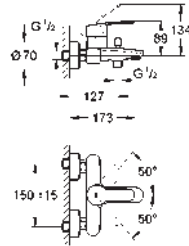

GROHE EUROSTYLE COSMOPOLITAN

Référence

Finition

Prix rec. (€) sans
TVA

33 591 002

chromé

209,59

Eurostyle Cosmopolitan

Mitigeur monocommande 1/2" bain/douche
montage mural

GROHE SilkMove: cartouche en céramique 46 mm

finition **GROHE Long-Life**

limiteur de débit ajustable

inverseur automatique bain/douche

mousseur

raccords S

protection anti-retour