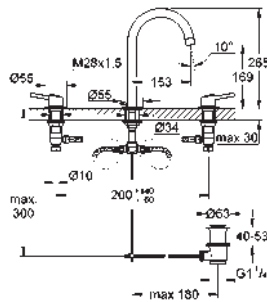

20 216 001

chromé

310,34

Concetto

Mélangeur 3 trous 1/2" Lavabo
Taille L

tête céramique 1/2", 90°

finition **GROHE Long-Life**

GROHE FastFixation installation rapide

bec avec mousseur

vidage automatique 1 1/4"

flexibles de raccordement

flexibles de raccordement entre bec et robinets latéraux

écrous 10,5 mm