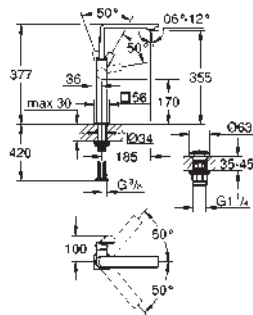

23 403 001	chromé	780,14
23 403 DC1	supersteel	1 092,20
23 403 GL1	cool sunrise	1 170,22
23 403 GN1	brushed cool sunrise	1 248,23
23 403 DA1	warm sunset	1 170,22
23 403 DL1	brushed warm sunset	1 248,23
23 403 AL1	brushed hard graphite	1 248,23

Allure

Mitigeur monocommande lavabo

Taille XL

monotrou

bec pivotant

pour vasque libre

GROHE SilkMove : cartouche en céramique 28 mm

finition GROHE Long-Life

débit maximal (à 3 bar) : 5 l/min

GROHE Water Saving technologie d'économie d'eau

corps lisse

GROHE AquaGuide, mousseur à air mince et ajustable

saillie: 185 mm

hauteur 377 mm

vidage 'push open'

flexible(s) de raccordement souple(s)

limiteur de course intégré