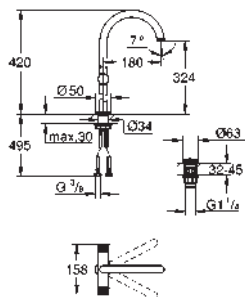

21 142 000	chromé	1 202,19
21 142 DC0	supersteel	1 683,05
21 142 GL0	cool sunrise	1.803,28
21 142 GN0	brushed cool sunrise	1.923,50
21 142 DA0	warm sunset	1.803,28
21 142 DL0	brushed warm sunset	1.923,50
21 142 AL0	brushed hard graphite	1.923,47

Atrio Private Collection
Mitigeur lavabo monotrou
Taille XL
pour vasque libre
têtes en céramique 1/2", 90°
finition **GROHE Long-Life**
GROHE Water Saving technologie d'économie d'eau
débit maximal (à 3 bar) : 5 l/min
GROHE FastFixation
bec mobile avec butée et mousseur
bonde de vidage à système „push open“, 1 1/4"
flexible(s) de raccordement souple(s)
poignées avec incrustation métallique
peut être combiné avec 48 456 000 ou 48 457 000