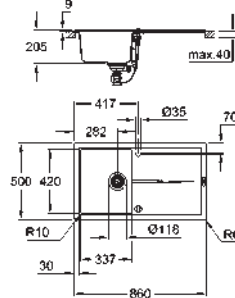

31 640 AP0

noir granite

389,95

K400

Evier composite avec égouttoir

modèle : K400 50-C 86/50 1.0 rev

Type d'installation : à encastrer

Matière : quartz composite

GROHE Whisper

Taille min. du meuble : 500 mm

dimensions : 860 x 500 mm

1 bac : 337 x 420 x 205 mm

rayon extérieur : R6, rayon bac intérieur : R10

GROHE FastFixation installation rapide

Evier réversible

Découpe : 840 x 480 mm

vidage : vidage automatique

accessoires inclus : vidage automatique avec poignée rotative, syphon, panier et set d'installation

En option : vidage automatique avec bouton poussoir (40 986 SD0)

nombre de supports de montage inclus (encastré par dessus): 10

résistant à la chaleur jusqu'à 180° C