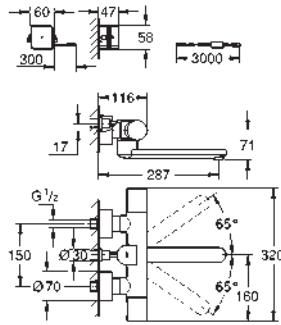

avec Bluetooth 4.0* pour la communication de données sans fil

pour Apple** et Android

la portée Bluetooth (10 m) change selon le matériel utilisé et les murs entre émetteur et receveur

monitoring

Produits protégés par mot de passe

l'application peut détecter tous les produits Bluetooth GROHE

cycles de rinçages automatiques et minuteur

usage par jour / 30 jours

Cycles de désinfection thermique

configuration

Plage de détection et arrêt retardé

rinçage automatique

désinfection thermique

mode de nettoyage

2 minuteurs on/off

Identification par nom

service

Paramétrage de 3 profils

reset des réglage sur les paramétrage d'usine

version logiciel

marquage de conformité CE

classe de bruit I conforme à DIN 4109

protection robinetterie de type IP 59K

***Le matériel mobile et les applications GROHE IR Remote ne sont pas inclus dans la livraison. Ils doivent être achetés séparément en boutique Apple/iTunes.

*Le Bluetooth est une marque déposée par Bluetooth SIG et l'utilisation de cette marque par GROHE AG est conforme à la licence. Les autres marques déposées sont celles de leur propriétaire respectif.

**Apple, le logo Apple, iPod, iPod Touch, iPhone and iTunes sont des marques déposées par Apple enregistrées aux Etats-Unis et autres pays. Apple n'est pas responsable de ce dispositif ou de sa conformité avec les normes de sécurité.

*** Disponible gratuitement par l'application iTunes ou Google

39 383 000 94,59

Eurosmart Cosmopolitan E

Set de raccordement thermostatique 230 V

support

2 raccords de robinetterie DN 15

Embout alimentation électrique

montage mural

A utiliser avec le thermostatique Eurosmart Cosmopolitan E 230 V