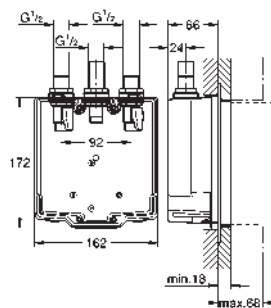

36 322 001

179,68

Eurosmart Cosmopolitan T
Set de pré-montage
avec mitigeur

montage mural
Convient pour des robinetteries temporisées murales
Avec bride adhésive sur le pourtour pour l'étanchéité dans les locaux humides
2 robinets d'arrêt
boîtier pour mitigeur
clapets anti-retour
pour usage avec 36 321 000
permet l'étanchéité du mur autour du corps
Avec natte d'étanchéité