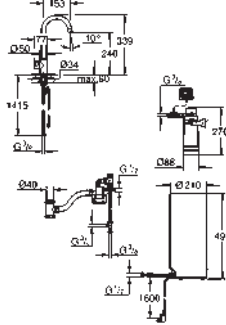

Référence Finition Prix rec. (€) sans TVA

30 080 001 chromé 1 663,10

GROHE Red Mono
Robinetterie Mono et boiler taille L

constitué de :
GROHE Red Mono monofluide
monotrou
bec C

GROHE ChildLock poussez le bouton pour de l'eau bouillante
finition **GROHE Long-Life**

bec isolé

zone de rotation 150°

Raccordement pour GROHE Red

Chauffe-eau GROHE Red taille L

Réservoir pour bouilloire et eau chaude

5.5 litres d'eau bouillante 100° C

capacité totale : 7 litres

pression d'entrée minimale : 1-7 bar

avec flexibles d'arrivée d'eau et de sortie d'eau bouillante

marquage de conformité CE

alimentation électrique 230 V 50 Hz

Consommation électrique 2100 W

usage standby 15 W

classification énergétique A

GROHE Blue filtre taille S - kit de démarrage

protège le chauffe-eau contre le calcaire

600 L à 20° dKH

30 085 001 chromé 1 530,05

30 085 DC1 supersteel 1 759,56

30 085 AL1 brushed hard graphite 1 912,57

GROHE Red Mono
Robinetterie Mono et boiler taille M

constitué de :
GROHE Red Mono monofluide
monotrou
bec C

GROHE ChildLock poussez le bouton pour de l'eau bouillante
finition **GROHE Long-Life**

bec isolé

zone de rotation 150°

Raccordement pour GROHE Red

Chauffe-eau GROHE Red taille M

Réservoir pour bouilloire et eau chaude

3 litres d'eau bouillante

capacité totale : 4 litres

pression d'entrée minimale : 1-7 bar

avec flexibles d'arrivée d'eau et de sortie d'eau bouillante

marquage de conformité CE

alimentation électrique 230 V 50 Hz

Consommation électrique 2100 W

usage standby 15 W

classification énergétique A

GROHE Blue filtre taille S - kit de démarrage

protège le chauffe-eau contre le calcaire

600 L à 20° dKH