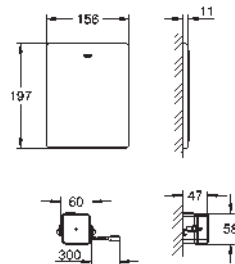

Commande WC pour commande à distance manuelle

pour réservoirs encastrés 6 - 9 l
pour le raccordement d'une ou plusieurs touches de commande sans potentiel par câble
convient pour les rails porteurs pour handicapés avec touche d'actionnement intégrée de Hewi, Keuco, Lehnen, Normbau, Pressalit, AMS, Deubad, Erlau, FRELU, FSB
dimension de la plaque 156 x 197 mm
transformateur pour montage externe
alimentation 230 V AC, 50/60 Hz, 4,0 VA
servo-moteur
3m de câble
pour connection transformateur et électronique
câble de connexion 3 m prêt à l'emploi
marquage de conformité CE

39 141 000

829,74