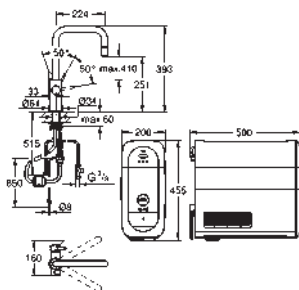

au charbon actif 40 547 001

compatible avec les filtres GROHE Blue S-Size, M-Size, GROHE Blue filtre à

charbon et GROHE Blue magnesium+ filtre

GROHE Blue bouteilles de CO₂ de 425 g

Configuration requise Apple

iPhone avec iOS 14.0 ou plus

Configuration requise Android

téléphone intelligent avec Android 10.0 ou plus

Les appareils mobiles et l'application GROHE Watersystems*** ne sont pas inclus dans la livraison et doivent être commandés séparément via un Apple store/store/ iTunes ou Google Play Store agréé.

* La marque et les logos Bluetooth sont des marques déposées appartenant à Bluetooth SIG, Inc. et toute utilisation de ces marques par Grohe AG est sous licence. Les autres marques et noms commerciaux sont ceux de leurs propriétaires respectifs.

** Apple, le logo Apple, iPod, iPod Touch, iPhone et iTunes sont des marques commerciales d'Apple Inc., déposées aux États-Unis et dans d'autres pays. Apple n'est pas responsable du fonctionnement de cet appareil ou de sa conformité aux normes de sécurité et réglementaires.

*** Disponible gratuitement via l'application iTunes ou Google Play Store.

Cette livraison comprend un article étant déclaré potentiellement dangereux.

Vous trouverez plus d'informations dans la fiche de sécurité : www.grohe.com/safety-data-sheets/

Le robinet doit être pourvu d'un clapet anti-retour EA agréée Belgaqua