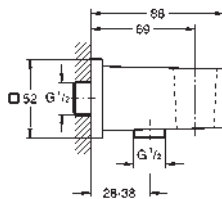

26 370 000	chromé	52,97
26 370 DC0	supersteel	74,16
26 370 GL0	cool sunrise	84,76
26 370 GN0	brushed cool sunrise	90,05
26 370 DA0	warm sunset	84,76
26 370 DL0	brushed warm sunset	90,05
26 370 A00	hard graphite	84,76
26 370 AL0	brushed hard graphite	90,05

Euphoria Cube

Coude à encastrer 1/2"

Avec support mural pour douchette
filetage de raccordement mâle 1/2"
protection anti-retour
finition **GROHE Long-Life**