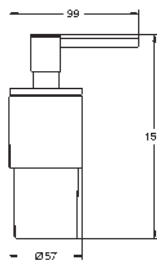

40 886 000	chromé	104,95
40 886 DC0	supersteel	146,93
40 886 GL0	cool sunrise	157,42
40 886 GN0	brushed cool sunrise	172,86
40 886 DA0	warm sunset	157,42
40 886 DL0	brushed warm sunset	172,86
40 886 AL0	brushed hard graphite	167,92

Distributeur de savon liquide
matériaux: verre / métal
contenu 160 ml
Pour cadre support Allure 40 278 xx1 ou Atrio 40 884 xx0 (à commander séparément)
finition **GROHE Long-Life**