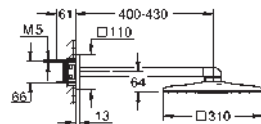

26 479 000	chromé	737,62
26 479 DC0	supersteel	1 032,67
26 479 GL0	cool sunrise	1 180,19
26 479 GN0	brushed cool sunrise	1 253,95
26 479 DA0	warm sunset	1 180,19
26 479 DL0	brushed warm sunset	1 253,95
26 479 A00	hard graphite	1 180,19
26 479 AL0	brushed hard graphite	1 253,95

Rainshower SmartActive 310 Cube

Set de douche de tête 430 mm, 2 jets

constitué de :

douche de tête Rainshower SmartActive 310 Cube

2 jets :

GROHE PureRain, ActiveRain

Bras de douche horizontal 430 mm

GROHE DreamSpray : répartition uniforme du flux entre tous les diffuseurs
finition **GROHE Long-Life**

GROHE SpeedClean : le calcaire disparaît en un tour de main

Inner WaterGuide longévité maximale

Nécessite le corps encastré 26 483 ou 26 484 - à commander séparément

26 479 LS0	moon white	957,42
idem, douche de tête avec plaque de pulvérisation blanche