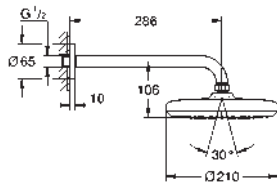

26 088 001

chromé

84,09

Tempesta 100

Set de douche 3 jets

GROHE Rain O², Rain, Massage

rotule réglable à +/- 15°

Bras de douche avec filetage 1/2"

rosace

GROHE DreamSpray : répartition uniforme du flux entre tous les diffuseurs

finition **GROHE Long-Life**

GROHE SpeedClean : le calcaire disparaît en un tour de main

Inner WaterGuide longévité maximale