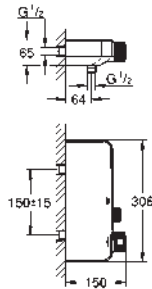

GROHE LINEARE

Référence Finition Prix rec. (€) sans TVA

34 719 000 chromé 493,61

Grotherm SmartControl
Mitigeur thermostatique douche 1/2"
montage mural
GROHE CoolTouch Minimise les risques de brûlures
finition **GROHE Long-Life**
GROHE SafeStop : butée à 38°C
GROHE SafeStop Plus : limiteur optionnel température à 43°C
GROHE TurboStat Régulation thermostatique quasi-instantanée
GROHE ProGrip avec surface moletée
1 Bouton poussoir **SmartControl** pour ON-OFF, tourner pour l'ajustement du débit GROHE Water Saving au débit maximum
GROHE EasyReach shower tray intégré
départ de douche 1/2" en dessous
clapets anti-retour et filtres intégrés certifié BELGAQUA
protection anti-retour