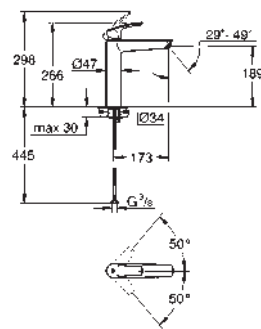

chromé

182,31

23 970 003

chromé

182,31

idem, avec corps lisse et vidage 'push open'

Référence Finition Prix rec. (€) sans TVA

23 971 003 chromé 246,28
23 971 2433 matte black 320,16