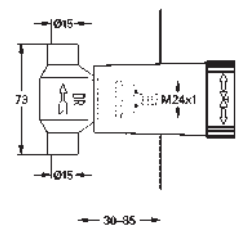

29 801 000 29,01

Corps encastré pour robinet d'arrêt 1/2"
tête 1/2"
tige d'axe court
gabarit de protection
raccord soudable Ø15 mm
laiton

29 803 000 53,69
Idem, raccord soudé Ø 18 mm

29 804 000 53,69
Idem, raccord soudé Ø 22 mm