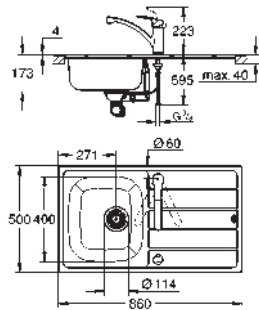

31 562 SD1

RealSteel

231,10

Bau

Evier et mitigeur monocommande bundle

constitué de :

K200 évier en acier inox avec vidage (31 552 SD1)

Type d'installation : à encastrer

Mitigeur évier monocommande Bau Edge (31 367 001)

bec haut

monotrou

finition **GROHE Long-Life**

GROHE Long-Life cartouche céramique 28 mm

Conduits d'eau internes **sans plomb ni nickel**

mousseur

bec mobile

zone de rotation: 360°

flexible(s) de raccordement souple(s)

Rayon extérieur : R6 (encastré), rayon bac intérieur : R100

GROHE FastFixation installation rapide

accessoires inclus : vidage automatique avec poignée rotative, syphon, panier et set d'installation

En option : vidage automatique avec bouton poussoir (40 986 SD0)

nombre de supports de montage inclus (encastré): 14