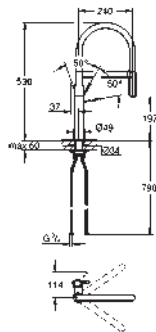

GROHE ESSENCE

Référence	Finition	Prix rec. (€) sans TVA
30 294 GL0	cool sunrise	962,26
30 294 GN0	brushed cool sunrise	1 030,99
30 294 DA0	warm sunset	962,26
30 294 DL0	brushed warm sunset	1 030,99
30 294 A00	hard graphite	962,26
30 294 AL0	brushed hard graphite	1 030,99

Essence
Mitigeur évier
monotrou
Finition **GROHE Long-Life**
GROHE SilkMove : cartouche en céramique 28 mm
limiteur
avec limiteur de course intégrée
avec douchette professionnelle
avec flexible hygiénique en Santoprene **GROHFlexx** cuisine
inverseur : jet laminaire / jet douche **SpeedClean**
inversion automatique du jet douche au jet laminaire
douchette en métal
GROHE Magnetic Docking garantit une extraction et retour facile du douchette
bec orientable
zone de rotation: 360°
protection anti-retour
flexible(s) de raccordement souple(s)
kit de fixation métallique
débit maximal (à 3 bar): 8 l/min