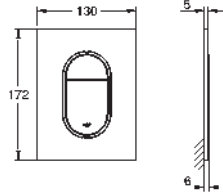

Arena Cosmopolitan S

Plaque de commande

double touche ou interrompable
pour mécanisme pneumatique AV1 pour bâtis support
cistern GD 2
montage vertical
130 x 172 mm
en ABS

finition **GROHE Long-Life**

GROHE Water Saving technologie d'économie d'eau