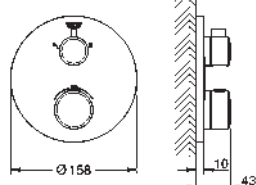

35 604 000
GROHE Rapido SmartBox corps encastré universel
édition professionnelle

92,22

24 077 000 chromé 558,80
102210 243 0 matte black 726,45

Grohtherm
Mitigeur de bain thermostatique pour SmartBox, pour 2 sorties avec robinet d'arrêt / inverseur intégré

à combiner impérativement avec :

GROHE Rapido SmartBox 35 604

GROHE TurboStat Régulation thermostatique quasi-instantanée

finition **GROHE Long-Life**

rosace avec **GROHE FastFixation** (fixations cachées)

rosace en métal, ajustable rétroactivement de 6°

GROHE SafeStop : butée à 38°C

GROHE SafeStop Plus limiteur optionnel température à 43°C ou 46°C

GROHE AquaDimmer, robinet d'arrêt / inverseur intégré

débit :

sortie B = 27 l/min

sortie C = 30 l/min

Attention : livré sans corps d'encastrement