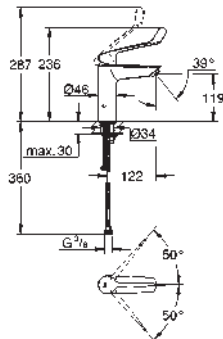

Eurosmart

Mitigeur monocommande lavabo

Taille M

protection thermostatique contre les brûlures

température maximale réglable

désinfection thermique sans réajustage

outil de désinfection thermique inclus

monotrou

long levier en métal

longueur du levier : 147 mm

GROHE SilkMove : cartouche en céramique 28 mm

limiteur de débit ajustable

Conduits d'eau internes **sans plomb ni nickel**

clapet(s) anti-retour intégré(s) agréé Belgaqua

filtres intégrés

GROHE Water Saving technologie d'économie d'eau

débit maximal (à 3 bar) : 5 l/min

GROHE FastFixation installation rapide

corps lisse

flexible(s) de raccordement souple(s)

différence de pression max. 5:1

édition professionnelle

Équipé d'une sécurité thermostatique

23 982 003

chromé

129,98