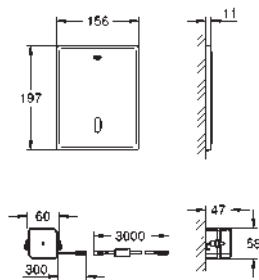

dimension de la plaque 156 x 197 mm

servo-moteur

pour usage avec Rapid SLX veuillez commander regard d'inspection 66 791 000 (vendu séparément)

avec Bluetooth 4.0* pour la communication de données sans fil

pour Apple** et Android

la portée Bluetooth (10 m) change selon le matériel utilisé et les murs entre

émetteur et receveur

monitoring

Produits protégés par mot de passe

l'application peut détecter tous les produits Bluetooth GROHE

cycles de rinçages automatiques et minuteur

usage par jour / 30 jours

configuration

Plaque de détection et arrêt retardé

rinçage automatique mode de nettoyage

2 minuteurs on/off

Identification par nom

service

Paramétrage de 3 profils

reset des réglage sur les paramétrage d'usine

version logiciel

marquage de conformité CE

***Le matériel mobile et les applications GROHE IR Remote ne sont pas inclus

dans la livraison. Ils doivent être achetés séparément en boutique Apple/iTunes.

*Le Bluetooth est une marque déposée par Bluetooth SIG et l'utilisation de cette

marque par GROHE AG est conforme à la licence. Les autres marques déposées

sont celles de leur propriétaire respectif.

**Apple, le logo Apple, iPod, iPod Touch, iPhone and iTunes sont des marques

déposées par Apple enregistrées aux Etats-Unis et autres pays. Apple n'est pas

responsable de ce dispositif ou de sa conformité avec les normes de sécurité.

*** Disponible gratuitement par l'application iTunes ou Google

38 393 SD1

RealSteel

799,05

Tectron Skate Infrarouge électronique pour robinet de chasse

avec transfo 100-230 V AC, 50-60 Hz, 6 V DC

pour encastrément mural

dimension de la plaque 156 x 197 mm

commande par infrarouge

électrovanne

7 préprogrammations:

marquage de conformité CE

pour utilisation avec la chasse d'eau encastrée 37 048 000 et 38 519 001

39 881 000

chromé

466,66

39 881 SH0

blanc

447,64

39 881 KF0

phantom black

550,81

Tectron Bau E Commande infra-rouge pour WC

avec capteur infrarouge pour la communication bidirectionnelle

pour monitoring, configuration et entretien

finition **GROHE Long-Life**

avec transfo 42 470 000 100-230 V AC 50-60 Hz, 6,75 V 4 W DC

pour les nouvelles installations et la rénovation de tous les réservoirs

de chasse GD2

servo-moteur

pour encastrément mural

dimension de la plaque 156 x 197 mm

dispositif antivol caché

commande par infrarouge

7 préprogrammations:

rinçage automatique

mode de nettoyage

pré-rinçage on/off

fonctions additionnelles et réglage précis via télécommande 36 407 001

- volume de rinçage réglable (3 - 9 l), à la main ou avec commande distance

marquage de conformité CE