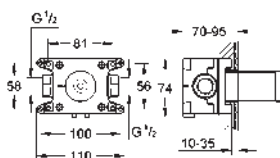

35 028 000

182,48

GROHE Rapido C

Corps encastré pour panneau de contrôle simple

boîtier avec couvercle de protection
membrane imperméable
points de fixation pour montage devant ou derrière le mur
corps en laiton DR - anti corrosion
tête céramique 3/4"
raccords filetés 1/2"
débit:
55 l/min. à 3 bar
profondeur d'installation 70 - 95 mm