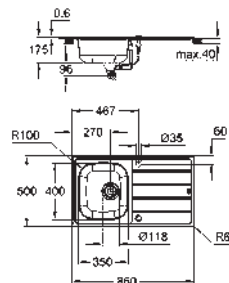

GROHE EVIERS EN ACIER INOXYDABLE

Référence

Finition

Prix rec. (€) sans
TVA

31 564 SD1

RealSteel

231,10

K200

Evier acier inoxydable avec égouttoir

Modèle : K200 60-S 96,5/50 1.5 rev

Type d'installation : à encastrer

matériau: acier inoxydable AISI 304 (V2A)

Épaisseur du matériau : 0.7 mm

Finition **GROHE Long-Life**

finition : satin finish

GROHE Whisper

taille du meuble min. : 600 mm

dimensions: 965 x 500 mm

1 bac : 346 x 396 x 150 mm

1 bac : 170 x 320 x 80 mm

rayon extérieur : R10 (encastré par dessus), rayon bac intérieur : R100

GROHE FastFixation installation rapide

Evier réversible

Découpe (à encastrer) : 941 x 476 mm

trous pré-perçés : 2 x 35 mm

Vidage : Ø 3.5"/90 mm vidage automatique avec panier

accessoires inclus : vidage automatique avec poignée rotative, syphon, panier et set d'installation

En option : vidage automatique avec bouton poussoir (40 986 SD0)

nombre de supports de montage inclus (encastré par dessus): 16

31 565 SD1

RealSteel

245,56

Eurosmart

Evier et mitigeur monocommande bundle

constitué de :

K200 évier en acier inox avec vidage (31 552 SD1)

Type d'installation : à encastrer

mitigeur évier monocommande Eurosmart (33 281 003)

bec bas

monotrou

finition **GROHE Long-Life**

GROHE SilkMove: cartouche en céramique 35 mm

avec limiteur de course intégrée

limiteur de débit ajustable

bec mobile

zone de rotation 140°

Conduits d'eau internes **sans plomb ni nickel**

mousseur facile à remplacer avec une simple pièce de monnaie

flexible(s) de raccordement souple(s)

Rayon extérieur : R6 (encastré), rayon bac intérieur : R100

GROHE FastFixation installation rapide

En option : vidage automatique avec bouton poussoir (40 986 SD0)

nombre de supports de montage inclus (encastré): 14

31 562 SD1

RealSteel

231,10

Bau

Evier et mitigeur monocommande bundle

constitué de :