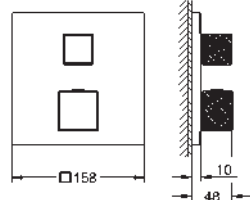

sortie B = 27 l/min

sortie C = 30 l/min

Attention : livré sans corps d'encastrement

35 604 000

GROHE Rapido SmartBox corps encastré universel
édition professionnelle

92,22

24 430 000
24 430 DC0
24 430 ALO

chromé
supersteel
brushed hard graphite