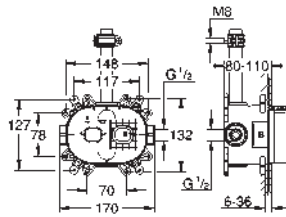

26 264 001 155,79

Rainshower 360

Corps encastré pour douche de tête 26 254 / 26 450

entrées et sorties 1/2"

points de fixation muraux

boîtier étanche

couvercle de protection amovible avec information d'installation

26 475 000 chromé 700,36

26 475 DC0 supersteel 980,52

26 475 GL0 cool sunrise 1 120,59

26 475 GN0 brushed cool sunrise 1 190,62

26 475 DA0 warm sunset 1 120,59

26 475 DL0 brushed warm sunset 1 190,62

26 475 A00 hard graphite 1 120,59

26 475 AL0 brushed hard graphite 1 190,62

22 123 KF0 phantom black 980,52