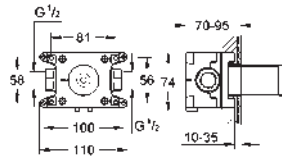

GROHE RAPIDO C / ROBINETS D'ARRÊT

Référence

Finition

Prix rec. (€) sans
TVA

35 028 000

182,48

GROHE Rapido C

Corps encastré pour panneau de contrôle simple

boîtier avec couvercle de protection
membrane imperméable
points de fixation pour montage devant ou derrière le mur
corps en laiton DR - anti corrosion
tête céramique 3/4"
raccords filetés 1/2"
débit:
55 l/min. à 3 bar
profondeur d'installation 70 - 95 mm