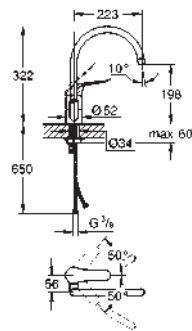

32 786 000

chromé

189,11

Euroeco Special
Mitigeur évier
monotrou
Finition **GROHE Long-Life**
GROHE SilkMove: cartouche en céramique 46 mm
limiteur de débit ajustable
limiteur de température
bec mobile
rotation réglable à 0° / 150° / 360°
levier en métal
longueur du levier : 120 mm
flexible(s) de raccordement souple(s)
GROHE FastFixation
débit maximal (à 3 bar): 8 l/min