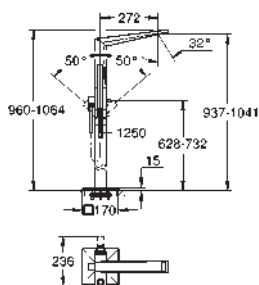

24 422 000
24 422 DC0
24 422 AL0

chromé
supersteel
brushed hard graphite

5 277,87
7 916,82
8 444,60

Allure Brilliant Private Collection

Mitigeur bain, montage au sol

levier moleté

à combiner impérativement avec : 45 984 001

Attention : livré sans corps d'encastrement

GROHE SilkMove: cartouche en céramique 46 mm

finition **GROHE Long-Life**

inverseur automatique bain/douche

bec avec mousseur intégré

saillie: 270 mm

clapet anti-retour intégré dans le départ de douche 1/2"

avec support de douche

douche à main Euphoria Cube+

flexible métallique 1250 mm

protection anti-retour

45 984 001

Platine support pour bec bain et douche hors sol

629,05