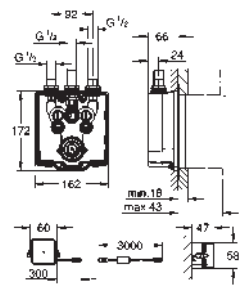

36 459 000

1 018,91

Eurosmart Cosmopolitan E
Corps encastré

pour douche
avec thermostatique intégré
convient pour set infrarouge 36 456 000
2 robinets d'arrêt
clapets anti-retour avec filtres
boîtier de connection pour alimentation électrique
avec transformateur 100-240 V AC, 50-60 Hz, 6,75 V DC
permet l'étanchéité du mur autour du corps
Avec natte d'étanchéité