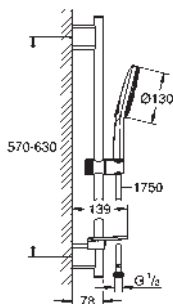

26 575 000	chromé	225,71

Rainshower SmartActive 130

Set de douche, 3 jets

constitué de :

douche à main Rainshower SmartActive 130 (26 574)

Barre de douche 600 mm

avec supports muraux métalliques

- flexible Silverflex 1750 mm (28 388 001)

GROHE EasyReach porte savon

GROHE Water Saving limiteur de débit 9,5 l/min

GROHE DreamSpray : répartition uniforme du flux entre tous les diffuseurs

finition GROHE Long-Life

GROHE FastFixation Plus

profondeur réglable sur le support supérieur et inférieur

GROHE SpeedClean : le calcaire disparaît en un tour de main

Inner WaterGuide longévité maximale

TwistStop : système anti-torsion

convient pour les chauffe-eau instantanés