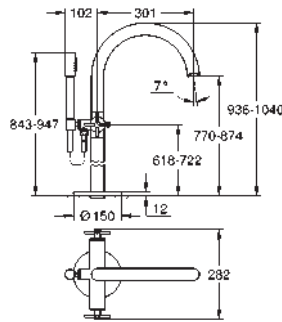

GROHE SPA

GROHE
ATRIO

SALLE DE
BAINS SPA

Référence

Finition

Prix rec. (€) sans
TVA

25 272 000
25 272 DC0
25 272 GL0
25 272 GN0
25 272 DA0
25 272 DL0
25 272 AL0

chromé
supersteel
cool sunrise
brushed cool sunrise
warm sunset
brushed warm sunset
brushed hard graphite

2 794,01
3 911,61
4 191,01
4 470,42
4 191,01
4 470,42
4 470,42

Aerio

Mitigeur Bain/Douche

montage au sol avec raccords colonnette élevés (765 mm)
à combiner impérativement avec :

45 984 001

Attention : livré sans corps d'encastrement
têtes en céramique 1/2", 90°

finition **GROHE Long-Life**

inverseur automatique bain/douche

bec avec mousseur

saillie: 301 mm

douchette Rainshower Aqua Stick (26 866)

avec support de douche

flexible Silverflex 1250 mm (28 362)

protection anti-retour

croisillons rétro

Deux différents sets de finitions sont inclus : un set avec les marquages „H” pour
eau chaude et „C” pour eau froide et un set sans aucun marquage

45 984 001

Platine support pour bec bain et douche hors sol

629,05