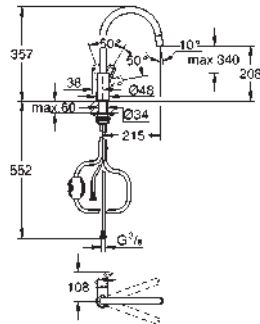

GROHE COSTA

Référence

Finition

Prix rec. (€) sans
TVA

30 098 001

chromé

52,17

Costa L
Robinet de service 1/2"
montage mural
poignée métallique
avec isolation thermique
marquage : bleu
Finition **GROHE Long-Life**
mousseur
têtes GROHE Long-Life