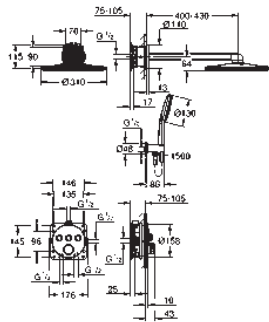

34 863 000	chromé	1 849,19
34 863 DC0	supersteel	2 588,85
34 863 AL0	brushed hard graphite	2 958,69

Grotherm SmartControl

Ensemble de douche encastré avec Rainshower SmartActive 310

constitué de :

thermostatique encastré avec 3 robinets d'arrêt (29 121)
GROHE Rapido SmartBox corps encastré universel, 1/2" (35 604)
Ensemble de douche de tête Rainshower SmartActive 310 2 jets (26 475) incluant le bras de douche horizontal 430 mm et le corps encastré de la douche de tête (26 483)

Rainshower SmartActive 130 douche à main 3 jets

Coude à encastrer 1/2" avec support (26 658)

flexible de douche Silverflex 1500 mm 1/2" x 1/2"

régulateur de débit optionnel 9,5 l/min inclus pour la douche à main

new