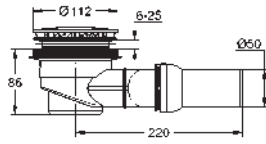

GROHE BACS DE DOUCHE

Référence

Finition

Prix rec. (€) sans
TVA

49 534 000

chromé

69,09

Clapet de vidage

Ø 112 mm

sortie horizontale

débit 0.7 l/s (42 l/min) DIN EN 274