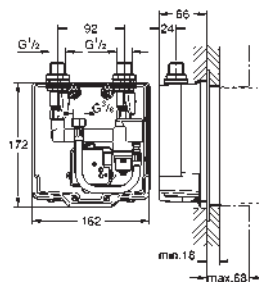

36 336 001

445,16

Eurosmart Cosmopolitan E
Set de pré-montage

avec mitigeur thermostatique préréglable et invisible
montage mural
convient pour les sets d'installation finale IR
2 robinets d'arrêt
clapets anti-retour
boîtier de connection pour alimentation électrique
convient pour : 36 410 000, 36 334 SD0, 36 335 SD0, 36 273 000
permet l'étanchéité du mur autour du corps
Avec natte d'étanchéité