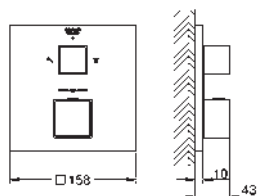

Grotherm Cube

Mitigeur de douche thermostatique pour SmartBox, pour 2 sorties avec robinet d'arrêt / inverseur intégré

à combiner impérativement avec :

GROHE Rapido SmartBox 35 604

GROHE TurboStat Régulation thermostatique quasi-instantanée

finition **GROHE Long-Life**

rosace avec **GROHE FastFixation** (fixations cachées)

rosace en métal, ajustable rétroactivement de 6°

GROHE SafeStop : butée à 38°C

GROHE SafeStop Plus limiteur optionnel température à 43°C ou 46°C

GROHE AquaDimmer, robinet d'arrêt / inverseur intégré

debit :

sortie B = 27 l/min

sortie C = 30 l/min

Attention : livré sans corps d'encastrement

35 604 000
GROHE Rapido SmartBox corps encastré universel
édition professionnelle

92,22