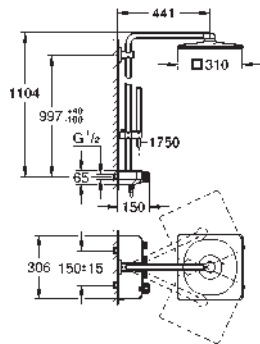

26 508 000	chromé	1 280,00
26 508 LS0	moon white	1 478,69
26 508 DC0	supersteel	1 920,01
26 508 AL0	brushed hard graphite	2 304,02

Euphoria SmartControl System 310 Cube Duo

Système de douche avec mitigeur thermostatique

constitué de :

bras de douche de 450 mm orientable horizontalement
fixation murale supérieure réglable en hauteur pour des trous de perçage déjà existants (+40mm/-100mm)

thermostat SmartControl permet la sélection de la douche de tête et la douche à main
douche de tête Rainshower SmartActive 310 Cube

2 jets :

GROHE PureRain, ActiveRain

- douche à main Euphoria Cube (27 699 000)

curseur réglable en hauteur

- flexible Silverflex 1750 mm (28 388 001)

GROHE DreamSpray : répartition uniforme du flux entre tous les diffuseurs

GROHE CoolTouch Minimise les risques de brûlures

GROHE TurboStat Régulation thermostatique quasi-instantanée

GROHE ProGrip avec surface moletée

GROHE Water Saving technologie d'économie d'eau

finition **GROHE Long-Life**

GROHE SafeStop butée à 38°C

GROHE SafeStop Plus : limiteur optionnel température à 43°C

1 Bouton poussoir **SmartControl** pour ON-OFF, tourner pour l'ajustement du débit GROHE Water Saving au débit maximum

GROHE EasyReach shower tray intégré

GROHE SpeedClean : le calcaire disparaît en un tour de main

Inner WaterGuide longévité maximale

TwistStop : système anti-torsion

convient pour chauffe-eau instantané à partir de 18 kW/h
débit minimum nécessaire 7 l/min.