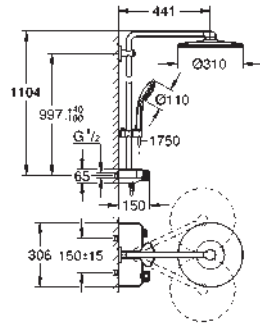

Référence	Finition	Prix rec. (€) sans TVA

26 507 000	chromé	1 280,00
26 507 LS0	moon white	1 478,69
26 507 DC0	supersteel	1 920,01
26 507 AL0	brushed hard graphite	2 304,02

Euphoria SmartControl System 310 Duo

Système de douche avec mitigeur thermostatique

constitué de :

bras de douche de 450 mm orientable horizontalement
fixation murale supérieure réglable en hauteur pour des trous de perçage déjà existants (+40mm/-100mm)

thermostat SmartControl permet la sélection de la douche de tête et la douche à main
douche de tête Rainshower SmartActive 310

2 jets :

GROHE PureRain, ActiveRain

douchette Euphoria 110 Massage, blanche (27 221 001)

3 jets :

Rain, SmartRain, Massage

curseur réglable en hauteur

- flexible Silverflex 1750 mm (28 388 001)

GROHE DreamSpray : répartition uniforme du flux entre tous les diffuseurs

finition **GROHE Long-Life**

GROHE CoolTouch Minimise les risques de brûlures

GROHE TurboStat Régulation thermostatique quasi-instantanée

GROHE ProGrip avec surface moletée

GROHE Water Saving technologie d'économie d'eau

GROHE SafeStop butée à 38°C

GROHE SafeStop Plus : limiteur optionnel température à 43°C

1 Bouton poussoir **SmartControl** pour ON-OFF, tourner pour l'ajustement du débit GROHE Water Saving au débit maximum

GROHE EasyReach shower tray intégré

GROHE SpeedClean : le calcaire disparaît en un tour de main

Inner WaterGuide longévité maximale

TwistStop : système anti-torsion

convient pour chauffe-eau instantané à partir de 18 kW/h
débit minimum nécessaire 7 l/min.