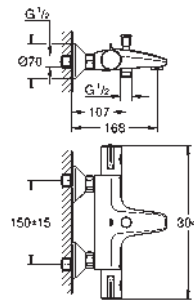

34 567 000

chromé

277,83

Grotherm 800

Mitigeur thermostatique bain/douche 1/2"

montage mural

finition **GROHE Long-Life**

GROHE SafeStop : butée à 38°C

GROHE SafeStop Plus : limiteur optionnel température à 43°C

GROHE TurboStat Régulation thermostatique quasi-instantanée

robinet d'arrêt intégré

inverseur automatique bain/douche

GROHE EcoButton: poignée de débit avec touche éco et butée éco réglable

séparément

tête céramique 1/2", 180°

départ de douche 1/2" en dessous

mousseur

clapet(s) anti-retour intégré(s) agréé Belgaqua

filtres intégrés

raccords S

rosace en métal

GROHE Water Saving technologie d'économie d'eau

33 302 003

chromé

183,00