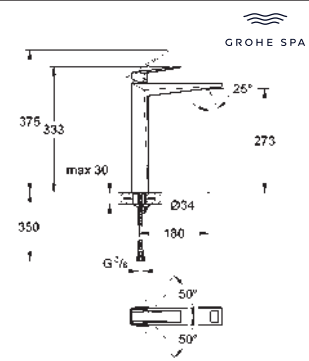

24 346 000	chromé	1 217,68
24 346 ALO	brushed hard graphite	1 948,28

Allure Brilliant
Mitigeur monocommande lavabo
Taille XL
monotrou
pour vasque libre
GROHE SilkMove : cartouche en céramique 28 mm
finition **GROHE Long-Life**
GROHE Water Saving technologie d'économie d'eau
débit maximal (à 3 bar) : 5 l/min
GROHE FastFixation installation rapide
bec avec mousseur intégré
corps lisse
flexible(s) de raccordement souple(s)