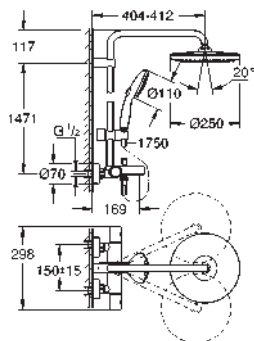

Tempesta System 250

Système de douche avec mitigeur thermostatique Bain/Douche

constitué de :

- bras de douche de 390 mm orientable
- mitigeur thermostatique incluant la fonction Aquadimmer permet la sélection de la douche de tête et la douche à main douche de tête Tempesta 250 (26 666)

Types de jet :

Rain

douche de tête avec couvercle arrière blanc

avec rotule

angle de rotation $\pm 10^\circ$

- bec bain

inverseur séparé pour douche à main

douche à main Tempesta 110 (27 597)

2 jets :

Rain, Jet

curseur réglable en hauteur

flexible Rotaflex TwistStop 1750 mm 1/2" x 1/2" (28 410)

débit maximal (à 3 bar) : 8 l/min

GROHE Water Saving technologie d'économie d'eau

GROHE TurboStat Régulation thermostatique quasi-instantanée

GROHE SafeStop : butée à 38°C

GROHE SafeStop Plus : limiteur optionnel température à 43°C

GROHE SmartSwitch - rotation aisée de la molette pour obtenir le jet de votre choix

GROHE DreamSpray : répartition uniforme du flux entre tous les diffuseurs

ShockProof anneau en silicone évite les dommages en cas de chute

finition **GROHE Long-Life**

GROHE SpeedClean : le calcaire disparaît en un tour de main

Inner WaterGuide longévité maximale

TwistStop : système anti-torsion

convient pour chauffe-eau instantané à partir de 18 kW/h

débit minimum nécessaire 7 l/min.

édition professionnelle

DOUCHES