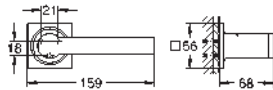

Allure
Barre de préhension
en métal
fixation invisible
distance centrale 269 mm
finition **GROHE Long-Life**

40 279 001	chromé	203,52
40 279 DC1	supersteel	284,93
40 279 GL1	cool sunrise	305,27
40 279 GN1	brushed cool sunrise	325,63
40 279 DA1	warm sunset	305,27
40 279 DL1	brushed warm sunset	325,63
40 279 AL1	brushed hard graphite	325,63