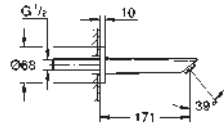

Eurosmart

Bec Bain

montage mural

finition **GROHE Long-Life**

mousseur

1/2"

saillie: 171 mm

pression minimale recommandée 1.0 bar

édition professionnelle