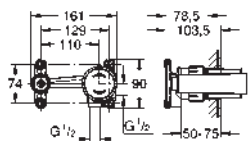

Référence Finition Prix rec. (€) sans TVA

23 429 000 329,13

Corps encastré 1/2" pour mitigeur Joystick
montage 2 trous
livré sans set de finition
GROHE FeatherControl cartouche Joystick
montage mural
gabarit de montage
laiton
permet l'étanchéité du mur autour du corps
Avec natte d'étanchéité

46 901 000 121,12
Kit d'extension 25 mm 23 429 000 corps encastré pour mitigeur Joystick

46 943 000 203,88