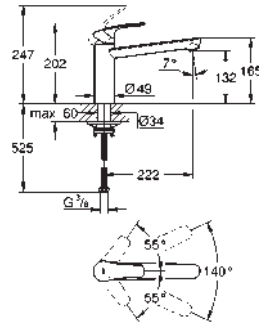

30 463 000 chromé 150,50
30 463 DC0 supersteel 195,65
30 463 2430 matte black 195,65

Eurosmart
Mitigeur évier
bec médium
monotrou
finition **GROHE Long-Life**
GROHE SilkMove: cartouche en céramique 35 mm
limiteur de température intégré
limiteur de débit ajustable
bec mobile
zone de rotation 140°
Conduits d'eau internes **sans plomb ni nickel**
flexibles de raccordement souples 3/8"
kit de fixation métallique
flow rate Rain (at 3 bar): 5.6 l/min
pression minimale recommandée 1.0 bar
édition professionnelle