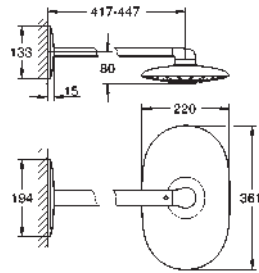

GROHE SETS DOUCHE DE TÊTE

Référence Finition Prix rec. (€) sans TVA

26 254 000 chromé 856,87

Rainshower Duo 360

Set de douche de tête 450 mm, 2 jets

constitué de :

douche de tête Rainshower Duo 360, chromé

2 jets :

GROHE PureRain/GROHE Rain O²* et TrioMassage

bras de douche de 450 mm orientable

horizontalement

GROHE DreamSpray : répartition uniforme du flux entre tous les diffuseurs

finition **GROHE Long-Life**

GROHE SpeedClean : le calcaire disparaît en un tour de main

Inner WaterGuide longévité maximale

Nécessite kit de raccordement **26 264** - à commander séparément

* A confirmer lors de la première installation, paramétrage d'usine : GROHE PureRain

26 254 LS0 moon white 856,87

idem, douche de tête avec plaque de pulvérisation blanche