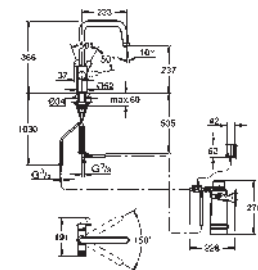

GROHE Blue Pure Eurosmart

Kit de démarrage avec filtre taille S

constitué de :

GROHE Blue Mitigeur monocommande pour évier
avec système de filtration de l'eau
monotrou

bec U

Manette séparée pour l'eau filtrée

GROHE SilkMove : cartouche en céramique 28 mm

bec mobile

zone de rotation 150°

circuits d'eau séparés pour l'eau filtrée et l'eau non filtrée

flexible(s) de raccordement souple(s)

GROHE Blue Tête de filtre

GROHE Blue filtre S-Size pour la réduction de la dureté de l'eau et un goût

premium

600 L à 20° dKH

compteur de débit pour mesurer la durée de vie des filtres, avec 2 piles AA.

30 588 000

chromé

336,53