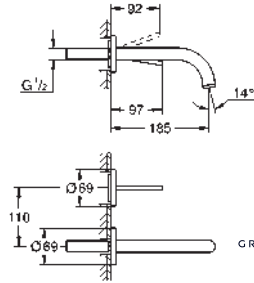

GROHE SPA

GROHE
ATRIO

SALLE DE
BAINS SPA

Référence Finition Prix rec. (€) sans TVA

29 410 000	chromé	558,80
29 410 DC0	supersteel	782,32
29 410 GL0	cool sunrise	838,21
29 410 GN0	brushed cool sunrise	894,08
29 410 DA0	warm sunset	838,21
29 410 DL0	brushed warm sunset	894,08
29 410 AL0	brushed hard graphite	894,08

Atrio

Mitigeur monocommande 2 trous lavabo
montage mural

attention : livré sans le corps encastré
à combiner impérativement avec :

23 429 000

GROHE FeatherControl cartouche Joystick
finition GROHE Long-Life

GROHE Water Saving technologie d'économie d'eau
débit maximal (à 3 bar) : 5 l/min

entr'axe: 110 mm

saillie: 185 mm

29 406 000	chromé	633,30
29 406 DC0	supersteel	886,63
29 406 GL0	cool sunrise	949,97
29 406 GN0	brushed cool sunrise	1 013,29
29 406 DA0	warm sunset	949,97
29 406 DL0	brushed warm sunset	1 013,29
29 406 AL0	brushed hard graphite	1 013,29

Idem, saillie 221 mm

23 429 000 329,13
Corps encastré pour mélangeur de lavabo à 2 trous