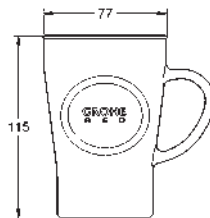

40 432 000

**GROHE Red
Verres de thé (4 pièces)**

Verre résistant à la chaleur
convient pour lave-vaisselle
Volume 250 ml

55,33