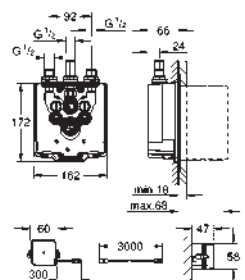

36 416 001

870,64

Eurosmart Cosmopolitan E
Corps encastré

pour douche
avec mitigeur thermostatique préréglable et invisible
Pour infra-rouge 36 415 000 et 36 463 000
2 robinets d'arrêt
clapets anti-retour avec filtres
boîtier de connection pour alimentation électrique
avec transformateur 100-240 V AC, 50-60 Hz, 6,75 V DC
permet l'étanchéité du mur autour du corps
Avec natte d'étanchéité

ROBINETTERIE
SPECIALE