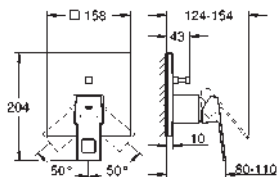

Référence Finition Prix rec. (€) sans TVA

24 062 000	chromé	269,29
24 062 DC0	supersteel	377,01
24 062 AL0	brushed hard graphite	430,85

Eurocube
Mitigeur monocommande avec inverseur 2 voies

à combiner impérativement avec :

GROHE Rapido SmartBox 35 604

GROHE SilkMove: cartouche en céramique 46 mm
rosace avec **GROHE FastFixation** (fixations cachées)
rosace en métal, ajustable rétroactivement de 6°
levier en métal

inverseur automatique

debit :

sortie B = 27 l/min, sortie C = 27 l/min

Attention : livré sans corps d'encastrement

35 604 000
GROHE Rapido SmartBox corps encastré universel
édition professionnelle

92,22

24 094 000	chromé	301,35
24 094 DC0	supersteel	421,90
24 094 AL0	brushed hard graphite	482,17