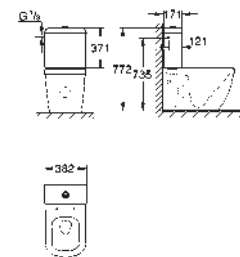

39 333 000

blanc

270,19

Euro Céramique
Réservoir de chasse d'eau

avec alimentation latérale et arrière
pour alimentation arrière, kit d'installation 49 522 000 à commander séparément
Inclus set de double chasse
en céramique sanitaire
18 pièces par palette

new