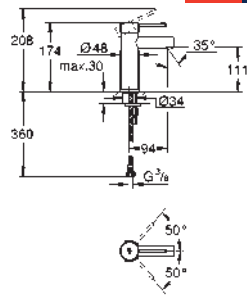

34 813 001

chromé

212,74

Essence
Mitigeur monocommande lavabo
Taille S
monotrou
levier en métal
GROHE SilkMove : cartouche en céramique 28 mm avec limiteur de température
finition **GROHE Long-Life**
GROHE Water Saving technologie d'économie d'eau
débit maximal (à 3 bar) : 5 l/min
GROHE FastFixation Plus
corps lisse
flexible(s) de raccordement souple(s)
édition professionnelle