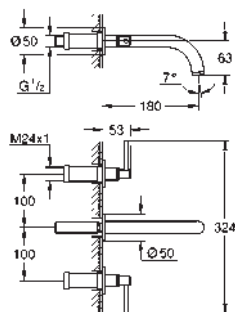

Atrio
Mélangeur 3 trous 1/2" Lavabo
Taille L
 têtes en céramique 1/2", 90°
 finition **GROHE Long-Life**
GROHE Water Saving technologie d'économie d'eau
 débit maximal (à 3 bar) : 5 l/min
 bec mobile avec butée et mousseur
 vidage automatique 1 1/4"
 flexibles de raccordement du bec aux robinets latéraux
 croisillons rétro
 Deux différents sets de finitions sont inclus : un set avec les marquages „H” pour eau chaude et „C” pour eau froide et un set sans aucun marquage