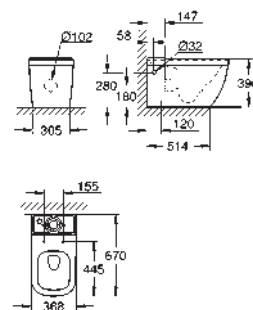

39 338 000

blanc

288,95

Euro Céramique
Cuvette WC à poser

pack WC à poser
Evacuation universelle (H/V)
Technologie de chasse GROHE Triple Vortex
chasse d'eau
sans bride
volume de chasse 3/5 l
Réservoir de chasse (39 437 000/39 333 000) à commander séparément
en céramique sanitaire
Entièrement caréné avec fixations invisibles
compatible avec le siège et le couvercle 39 330 002 (soft close) et 39 331 002 (sans soft close)
9 pièces par palette