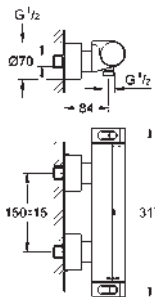

Grotherm 2000
Mitigeur thermostatique douche 1/2"
montage mural
100% GROHE CoolTouch le corps et les raccords ne deviennent jamais plus chaud que l'eau mitigée
 finition **GROHE Long-Life**
GROHE Aqua Paddle poignées ergonomiques
GROHE SafeStop : butée à 38°C
GROHE SafeStop Plus : limiteur optionnel température à 43°C
GROHE TurboStat Régulation thermostatique quasi-instantanée
robinet d'arrêt intégré
GROHE EcoButton: poignée de débit avec touche éco et butée éco réglable
séparément
tête à disques céramique 1/2", 180°
départ de douche 1/2" en dessous
clapet(s) anti-retour intégré(s) agréé Belgaqua
filtres intégrés
protection anti-retour
Raccords en S couverts, rosaces CoolTouch avec parois étanches
En option : tablette **GROHE EasyReach** (18 608 001)
GROHE Water Saving technologie d'économie d'eau

34 170 001 chromé 334,78