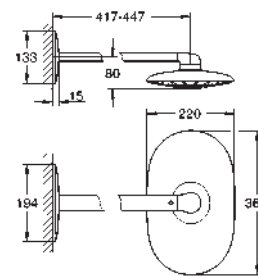

GROHE DreamSpray : répartition uniforme du flux entre tous les diffuseurs

finition **GROHE Long-Life**

GROHE CoolTouch Minimise les risques de brûlures

GROHE TurboStat Régulation thermostatique quasi-instantanée

GROHE Water Saving technologie d'économie d'eau

GROHE SafeStop : butée à 38°C

GROHE SafeStop Plus : limiteur optionnel température à 43°C

GROHE EasyReach tablette

GROHE SpeedClean : le calcaire disparaît en un tour de main

Inner WaterGuide longévité maximale

convient pour chauffe-eau instantané à partir de 18 kW/h

TwistStop : système anti-torsion

* A confirmer lors de la première installation, paramétrage d'usine : GROHE PureRain

26 250 LS0

moon white

2 064,27

idem, douche de tête avec plaque de pulvérisation blanche

26 254 000

chromé

856,87

Rainshower Duo 360
Set de douche de tête 450 mm, 2 jets

constitué de :

douche de tête Rainshower Duo 360, chromé

2 jets :

GROHE PureRain/GROHE Rain O** et TrioMassage

bras de douche de 450 mm orientable

horizontalement

GROHE DreamSpray : répartition uniforme du flux entre tous les diffuseurs

finition **GROHE Long-Life**

GROHE SpeedClean : le calcaire disparaît en un tour de main

Inner WaterGuide longévité maximale

Nécessite kit de raccordement **26 264** - à commander séparément

* A confirmer lors de la première installation, paramétrage d'usine : GROHE PureRain

26 254 LS0

moon white

856,87

idem, douche de tête avec plaque de pulvérisation blanche