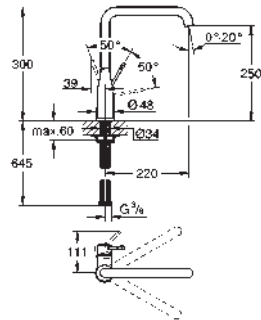

GROHE ESSENCE

Référence

Finition

Prix rec. (€) sans
TVA

30 505 000	chromé	370,01
30 505 DC0	supersteel	481,01
30 505 GL0	cool sunrise	518,01
30 505 GN0	brushed cool sunrise	555,02
30 505 DA0	warm sunset	518,01
30 505 DL0	brushed warm sunset	555,02
30 505 A00	hard graphite	518,01
30 505 AL0	brushed hard graphite	555,02
30 505 KF0	phantom black	518,01

Essence

Mitigeur évier

bec haut

monotrou

finition **GROHE Long-Life**

GROHE SilkMove : cartouche en céramique 28 mm

GROHE AquaGuide mousseur ajustable

bec mobile

zone de rotation réglable: 0° / 150° / 360°

flexible(s) de raccordement souple(s)

GROHE FastFixation

limiteur de température intégré

ébit maximum (à 3 bar) : 6,5 l/min

édition professionnelle