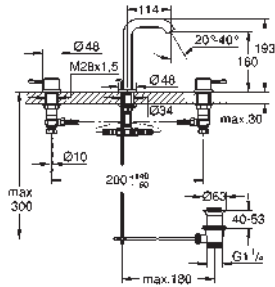

GROHE ESSENCE

Référence	Finition	Prix rec. (€) sans TVA
20 296 001	chromé	359,34
20 296 DC1	supersteel	503,08
20 296 GL1	cool sunrise	539,00
20 296 GN1	brushed cool sunrise	574,94
20 296 DA1	warm sunset	539,00
20 296 DL1	brushed warm sunset	574,94
20 296 AL1	brushed hard graphite	574,94

Essence
Mitigeur 3 trous pour lavabo
Taille M

levier en métal
têtes en céramique 1/2", 90°
finition **GROHE Long-Life**
GROHE Water Saving technologie d'économie d'eau
débit maximal (à 3 bar) : 5 l/min
GROHE AquaGuide mousseur ajustable
vidage automatique 1 1/4"
flexibles de raccordement du bec aux robinets latéraux
écrou de raccord 1/2" x 10,5 mm

29 192 001	chromé	282,46
29 192 DC1	supersteel	395,44
29 192 GL1	cool sunrise	423,70
29 192 GN1	brushed cool sunrise	451,93
29 192 DA1	warm sunset	423,70
29 192 DL1	brushed warm sunset	451,93
29 192 A01	hard graphite	423,70
29 192 AL1	brushed hard graphite	451,93
29 192 KF1	phantom black	395,44