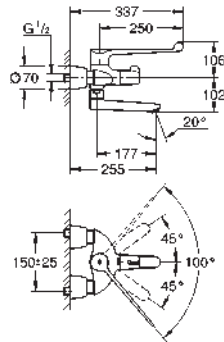

Grotherm Special Mitigeur thermostatique

Commande de débit au coude
montage mural

levier ergonomique en métal 250 mm pour ouverture avec le coude
zone de rotation à 100°

butée métallique

Tete céramique 1/2"