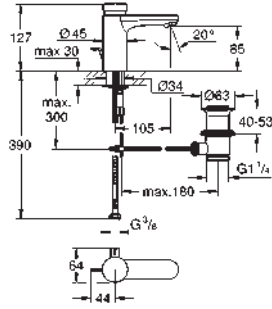

GROHE EUROSMART COSMOPOLITAN T

Référence

Finition

Prix rec. (€) sans
TVA

36 318 000

chromé

393,64

Eurosmart Cosmopolitan T
Mitigeur de lavabo avec limiteur de température adaptable
finition **GROHE Long-Life**

GROHE Water Saving technologie d'économie d'eau
débit maximal (à 3 bar) : 5 l/min
vidage automatique 1 1/4"
durée d'écoulement: 7 - 15 - 30 séc.
réglage d'usine: 7 séc.
pour pression entre 0.5 et 6 bars
2 flexibles de connexion souple
clapets anti-retour
filtres intégrés

36 317 000

chromé

359,84

idem, sans vidage automatique