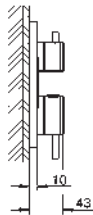

poignées métalliques

debit :

sortie B = 27 l/min

sortie C = 30 l/min

Attention : livré sans corps d'encastrement

35 604 000
GROHE Rapido SmartBox corps encastré universel
édition professionnelle

92,22

GROHE SPA