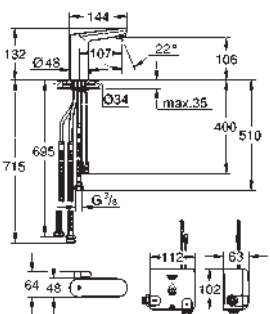

Eurosmart Cosmopolitan E
Powerbox
robinet infrarouge pour lavabo avec mitigeur et limiteur de température réglable
avec capteur infrarouge pour la communication bidirectionnelle pour monitoring, configuration et entretien
avec Powerbox: système d'alimentation d'auto-génération
GROHE Water Saving technologie d'économie d'eau
débit maximal (à 3 bar): 5.5 l/min
avec flexibles de raccordement souples
clapets anti-retour
filtre(s) intégré(s)
GROHE FastFixation
Powerbox
générateur d'énergie à turbine
avec accumulation
24 hrs standby si utilisé 60 sec., 100 hrs standby si utilisé 260 sec.
Avec une réserve d'énergie
7 préprogrammations:
rinçage automatique
désinfection thermique
mode de nettoyage
fonctions additionnelles et réglage précis via télécommande 36 407 001
marquage de conformité CE

ROBINETTERIE
SPECIALE