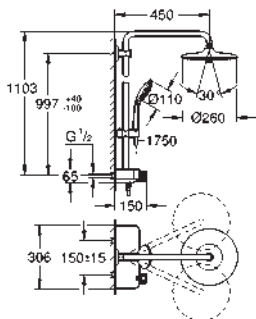

26 509 000	chromé	1 110,64

Euphoria SmartControl System 260 Mono Système de douche avec mitigeur thermostatique

constitué de :

bras de douche de 450 mm orientable
horizontalement
fixation murale supérieure réglable en hauteur pour des trous de perçage déjà existants (+40mm/-100mm)
thermostat SmartControl
permet la sélection de la douche de tête et la douche à main
douche de tête Euphoria 260 (26 455)

3 jets :
Rain, SmartRain, Jet
avec rotule

angle de rotation $\pm 15^\circ$
douchette Euphoria 110 Massage, blanche (27 221 001)

3 jets :
Rain, SmartRain, Massage
 curseur réglable en hauteur
- flexible Silverflex 1750 mm (28 388 001)

GROHE DreamSpray : répartition uniforme du flux entre tous les diffuseurs

finition **GROHE Long-Life**

GROHE CoolTouch Minimise les risques de brûlures

GROHE TurboStat Régulation thermostatique quasi-instantanée

GROHE ProGrip avec surface moletée

GROHE Water Saving technologie d'économie d'eau

GROHE SafeStop butée à 38°C

GROHE SafeStop Plus : limiteur optionnel température à 43°C

1 Bouton poussoir **SmartControl** pour ON-OFF, tourner pour l'ajustement du débit GROHE Water Saving au débit maximum

GROHE EasyReach shower tray intégré

GROHE SpeedClean : le calcaire disparaît en un tour de main

Inner WaterGuide longévité maximale

TwistStop : système anti-torsion

convient pour chauffe-eau instantané à partir de 18 kW/h
débit minimum nécessaire 7 l/min.