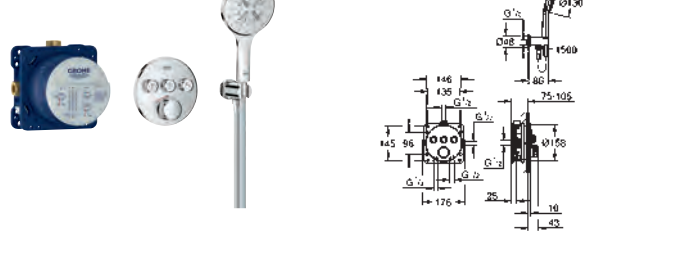

Grotherm SmartControl
Ensemble de douche encastré avec Rainshower SmartActive 310
constitué de :
thermostatique encastré avec 3 robinets d'arrêt (29 121)
GROHE Rapido SmartBox corps encastré universel, 1/2" (35 604)
Ensemble de douche de tête Rainshower SmartActive 310 2 jets (26 475) incluant le bras de douche horizontal 430 mm et le corps encastré de la douche de tête (26 483)
Rainshower SmartActive 130 douche à main 3 jets
Coude à encastrer 1/2" avec support (26 658)
flexible de douche Silverflex 1500 mm 1/2" x 1/2"
régulateur de débit optionnel 9,5 l/min inclus pour la douche à main

	14 077 XH0	granite	35,13