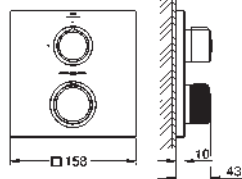

19 380 002	chromé	644,46
19 380 DC2	supersteel	902,24
19 380 GL2	cool sunrise	966,70
19 380 GN2	brushed cool sunrise	1 031,14
19 380 DA2	warm sunset	966,70
19 380 DL2	brushed warm sunset	1 031,14
19 380 AL2	brushed hard graphite	1 031,14

Allure

Thermostatique pour installation encastrée 1 sortie

à combiner impérativement avec :

GROHE Rapido SmartBox 35 604

GROHE TurboStat Régulation thermostatique quasi-instantanée

finition GROHE Long-Life

rosace avec GROHE FastFixation (fixations cachées)

rosace en métal, ajustable rétroactivement de 6°

GROHE SafeStop : butée à 38°C

GROHE SafeStop Plus limiteur optionnel température à 43°C ou 46°C

clapets anti-retour et filtres intégrés certifié BELGAQUA

robinet d'arrêt céramique, 120°

poignées métalliques

debit :

sortie B = 27 l/min

sortie C = 30 l/min

Attention : livré sans corps d'encastrement

35 604 000		92,22
GROHE Rapido SmartBox corps encastré universel édition professionnelle