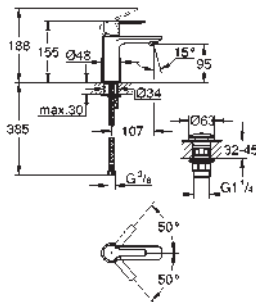

23 791 001	chromé	259,28
23 791 DC1	supersteel	362,99
23 791 AL1	brushed hard graphite	414,85

Lineare
Mitigeur monocommande 1/2" Lavabo
Taille XS
monotrou
levier en métal
GROHE SilkMove : cartouche en céramique 28 mm avec limiteur de température
finition **GROHE Long-Life**
GROHE Water Saving technologie d'économie d'eau
débit maximal (à 3 bar) : 5 l/min
mousseur **SpeedClean**, procédé anti-calcaire
GROHE FastFixation Plus
corps lisse avec vidage push-open
flexible(s) de raccordement souple(s)