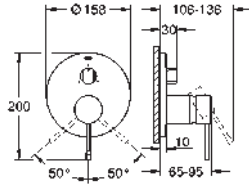

GROHE ESSENCE

Référence Finition Prix rec. (€) sans TVA

24 169 001	chromé	280,81
24 169 DC1	supersteel	393,13
24 169 GL1	cool sunrise	421,22
24 169 GN1	brushed cool sunrise	449,30
24 169 DA1	warm sunset	421,22
24 169 DL1	brushed warm sunset	449,30
24 169 A01	hard graphite	421,22
24 169 AL1	brushed hard graphite	449,30

Essence

Mitigeur monocommande avec inverseur 3 voies

à combiner impérativement avec :
GROHE Rapido SmartBox (35 604)

GROHE SilkMove: cartouche en céramique 46 mm
finition GROHE Long-Life

rosace avec GROHE FastFixation (fixations cachées)
rosace en métal, ajustable rétroactivement de 6°
levier en métal

inverseur 3 voies

débit :

sortie A = 27 l/min

sortie B = 27 l/min

sortie C = 27 l/min

Attention : livré sans corps d'encastrement

édition professionnelle

35 604 000		92,22
GROHE Rapido SmartBox corps encastré universel édition professionnelle		

new