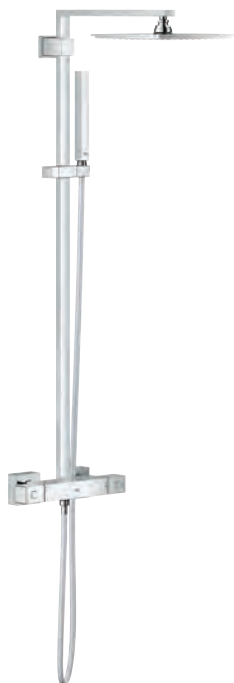

Euphoria Cube System 230

Système de douche thermostatique pour montage mural

constitué de :

- bras de douche, longueur: 400 mm
- mitigeur thermostatique incluant la fonction Aquadimmer permet la sélection de la douche de tête et la douche à main Rainshower douche de tête (27 479 000)

en **métal**

1 jet: Rain

avec rotule

angle de rotation $\pm 15^\circ$

- douche à main Euphoria Cube (27 699)

courseur réglable en hauteur

- flexible Silverflex 1750 mm (28 388 001)

GROHE Water Saving technologie d'économie d'eau

GROHE TurboStat Régulation thermostatique quasi-instantanée

GROHE TurboStat : butée à 38°C

GROHE SafeStop Plus : limiteur optionnel température à 43°C

GROHE DreamSpray : répartition uniforme du flux entre tous les diffuseurs

finition **GROHE Long-Life**

GROHE SpeedClean : le calcaire disparaît en un tour de main

TwistStop : système anti-torsion

convient pour chauffe-eau instantané à partir de 18 kW/h

débit minimum nécessaire 7 l/min.