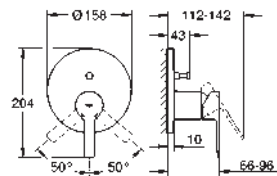

Lineare

Mitigeur monocommande avec inverseur 2 voies

à combiner impérativement avec :
GROHE Rapido SmartBox 35 604

GROHE SilkMove: cartouche en céramique 46 mm

finition **GROHE Long-Life**

rosace avec **GROHE FastFixation** (fixations cachées)

rosace en métal, ajustable rétroactivement de 6°

levier en métal

inverseur automatique

debit :

sortie B = 27 l/min, sortie C = 27 l/min

Attention : livré sans corps d'encastrement

35 604 000

GROHE Rapido SmartBox corps encastré universel
édition professionnelle

92,22

24 095 001	chromé	305,00
24 095 DC1	supersteel	427,00
24 095 AL1	brushed hard graphite	488,00