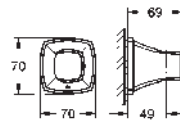

26 896 000
26 896 IG0
26 896 DA0

chromé
chromé/doré
warm sunset

118,02
153,85
188,82

Grandera
Support mural pour douche à main
en métal
finition **GROHE Long-Life**