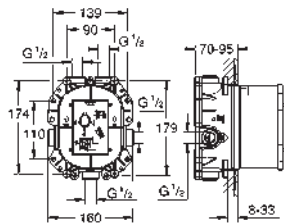

GROHE Rapido T

Corps encastré pour mitigeur thermostatique
pour usage avec Grotherm Special et Grotherm F

livré sans set de finition

profondeur de montage 70-95 mm

facile à installer, unité pré-montée et testée en usine

GROHE TurboStat Régulation thermostatique quasi-instantanée

2 sorties hautes 1/2"

débit jusqu'à 53 l/min. en cas d'utilisation simultanée de toutes les sorties

sortie basse 1/2" à utiliser avec un robinet d'arrêt séparé

sécurité de l'installation grâce au boîtier d'encastrement et au couvercle de protection

nombreux points de fixation pour une pose en applique, par l'arrière d'une cloison

ou en cloison légère

membrane d'étanchéité murale fournie

corps en laiton DR - anti corrosion

clapets anti-retour et filtres intégrés certifié BELGAQUA

GROHE Water Saving technologie d'économie d'eau

26 879 000

chromé

333,90

Grotherm F

Panneau de contrôle simple

à combiner avec un corps encastré 35028000 (1/2")

poignée en métal pour le contrôle volume

rosace en métal avec fixation cachée

finition **GROHE Long-Life**