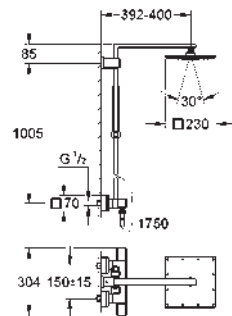

Euphoria Cube System 230

Système de douche thermostatique pour montage mural

constitué de :

- bras de douche, longueur: 400 mm
- mitigeur thermostatique incluant la fonction Aquadimmer permet la sélection de la douche de tête et la douche à main Rainshower douche de tête (27 479 000)

en **métal**

1 jet: Rain

avec rotule

angle de rotation $\pm 15^\circ$

- douche à main Euphoria Cube (27 699)

courseur réglable en hauteur

- flexible Silverflex 1750 mm (28 388 001)

GROHE Water Saving technologie d'économie d'eau

GROHE TurboStat Régulation thermostatique quasi-instantanée

GROHE TurboStat : butée à 38°C

GROHE SafeStop Plus : limiteur optionnel température à 43°C

GROHE DreamSpray : répartition uniforme du flux entre tous les diffuseurs

finition **GROHE Long-Life**

GROHE SpeedClean : le calcaire disparaît en un tour de main

TwistStop : système anti-torsion

convient pour chauffe-eau instantané à partir de 18 kW/h

débit minimum nécessaire 7 l/min.