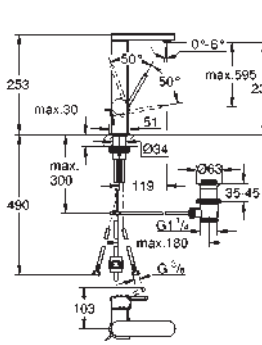

23 843 003 chromé 447,57
23 843 DC3 supersteel 626,58
23 843 AL3 brushed hard graphite 716,10

GROHE Plus
Mitigeur monocommande lavabo Taille L
monotrou
levier en métal
GROHE SilkMove : cartouche en céramique 28 mm avec limiteur de température
finition **GROHE Long-Life**
GROHE Water Saving technologie d'économie d'eau
débit maximal (à 3 bar) : 5 l/min
mousseur **SpeedClean**, procédé anti-calcaire
GROHE AquaGuide mousseur ajustable
GROHE FastFixation
déverseur extractible
GROHE EasyDock : Après chaque usage, la douchette extractible revient aisément à sa position initiale.
vidage automatique 1 1/4"
flexible(s) de raccordement souple(s)