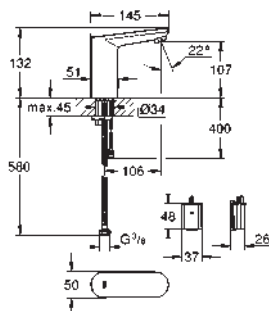

Eurosmart Cosmopolitan E

Robinet électronique infrarouge sans mitigeur

avec capteur infrarouge pour la communication bidirectionnelle pour monitoring, configuration et entretien pour eau froide ou prémitigée

pile lithium 6V, type CR-P2

durée de vie de la batterie: approx. 7 ans (150 utilisations/jour)

finition **GROHE Long-Life**

GROHE Water Saving technologie d'économie d'eau

débit maximal (à 3 bar) : 5 l/min

flexible de raccordement souple

filtre(s) intégré(s)

avec électrovanne magnétique

batterie externe

GROHE FastFixation

voyant indicateur pile déchargée

7 préprogrammations:

rinçage automatique

désinfection thermique

mode de nettoyage

fonctions additionnelles et réglage précis via télécommande 36 407 001

marquage de conformité CE

classe de bruit I conforme à DIN 4109

type de protection IP 59

pression minimale recommandée 1.0 bar