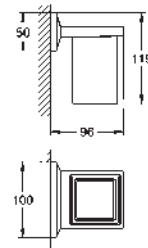

40 893 000

chromé

450,76

Allure Brilliant
Verre avec support
matériaux: verre / métal
fixation invisible
finition **GROHE Long-Life**