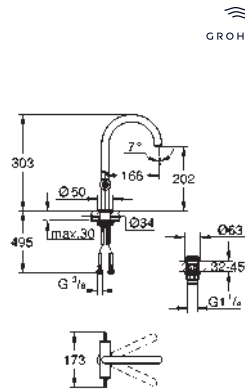

GROHE SPA

GROHE ATRIO PRIVATE COLLECTION

Référence

Finition

Prix rec. (€) sans TVA

GROHE SPA

21 134 000	chromé	874,31
21 134 DC0	supersteel	1 224,03
21 134 GL0	cool sunrise	1.311,48
21 134 GN0	brushed cool sunrise	1.398,91
21 134 DA0	warm sunset	1.311,48
21 134 DL0	brushed warm sunset	1.398,91
21 134 AL0	brushed hard graphite	1.398,92

Aerio Private Collection
Mitigeur lavabo monotrou
Taille L

têtes en céramique 1/2", 90°

finition **GROHE Long-Life**

GROHE Water Saving technologie d'économie d'eau
débit maximal (à 3 bar) : 5 l/min

GROHE FastFixation

bec mobile avec butée et mousseur

bonde de vidage à système „push open“, 1 1/4"

flexible(s) de raccordement souple(s)

pour manettes rondes

à combiner avec les manettes rondes 48 458, 48 459 ou 48 646, à commander séparément