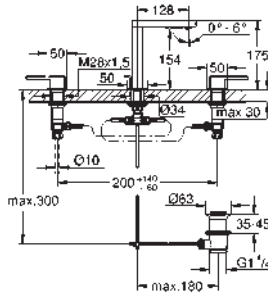

20 301 003 chromé 426,90

GROHE Plus
Mitigeur 3 trous pour lavabo
Taille M
levier en métal
têtes en céramique 1/2", 90°
finition **GROHE Long-Life**
GROHE Water Saving technologie d'économie d'eau
débit maximal (à 3 bar) : 5 l/min
mousseur **SpeedClean**, procédé anti-calcaire
GROHE AquaGuide mousseur ajustable
GROHE FastFixation
vidage automatique 1 1/4"
GROHE FastFixation installation rapide
flexibles de raccordement du bec aux robinets latéraux
écrou de raccord 1/2" x 10,5 mm