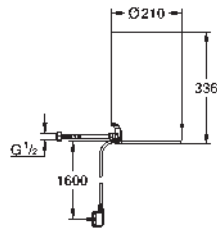

comprend un flexible de 70 cm, une fixation et un raccord en croix

40 830 001

**GROHE Red
Boiler taille M**

Réservoir pour bouilloire et eau chaude
3 litre eau bouillante
capacité totale : 4 litres
pression d'entrée minimale : 1-7 bar
avec flexibles de raccordement
marquage de conformité CE
Tension d'alimentation 230 V 50 Hz 30 VA
Consommation électrique 2100 W
usage standby 15 W