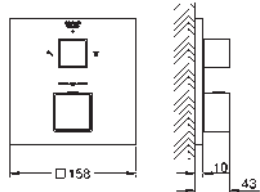

Référence Finition Prix rec. (€) sans TVA

24 154 000	chromé	705,69
24 154 DC0	supersteel	987,96
24 154 ALO	brushed hard graphite	1 129,10

Grotherm Cube
Mitigeur de douche thermostatique pour SmartBox, pour 2 sorties avec robinet d'arrêt / inverseur intégré

à combiner impérativement avec :

GROHE Rapido SmartBox 35 604

GROHE TurboStat Régulation thermostatique quasi-instantanée

finition GROHE Long-Life

rosace avec GROHE FastFixation (fixations cachées)

rosace en métal, ajustable rétroactivement de 6°

GROHE SafeStop : butée à 38°C

GROHE SafeStop Plus limiteur optionnel température à 43°C ou 46°C

GROHE AquaDimmer, robinet d'arrêt / inverseur intégré

debit :

sortie B = 27 l/min

sortie C = 30 l/min

Attention : livré sans corps d'encastrement

35 604 000
GROHE Rapido SmartBox corps encastré universel
édition professionnelle

92,22

29 405 000	chromé	2 114,92
29 405 ALO	brushed hard graphite	3 383,87