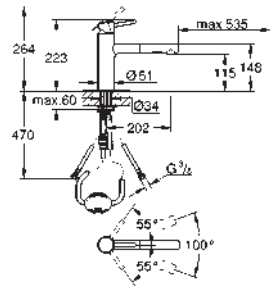

Référence Finition Prix rec. (€) sans TVA

30 273 001 chromé 377,54
30 273 DC1 supersteel 490,80

Concetto
Mitigeur évier
bec médium
monotrou
Finition **GROHE Long-Life**
GROHE SilkMove: cartouche en céramique 35 mm
limiteur
douchette extractible, 2 jets: mousseur/ jet pluie SpeedClean
inverseur : jet laminaire / jet douche **SpeedClean**
inversion automatique du jet douche au jet laminaire
douchette en métal
limiteur de débit ajustable
bec mobile
zone de rotation à 100°
protection anti-retour
flexible(s) de raccordement souple(s)
GROHE FastFixation
débit maximal (à 3 bar): 7.5 l/min