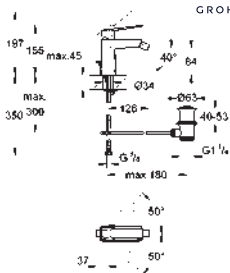

GROHE SPA

24 347 000
24 347 ALO

chromé
brushed hard graphite

897,23
1 435,57

Allure Brilliant
Mitigeur monocommande bidet
monotrou

GROHE SilkMove : cartouche en céramique 28 mm

finition **GROHE Long-Life**

GROHE FastFixation installation rapide

mousseur à rotule

vidage automatique 1 1/4"

flexible(s) de raccordement souple(s)