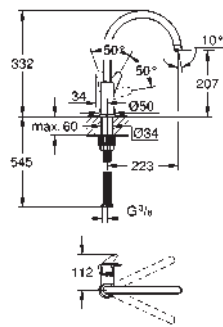

31 536 001

chromé

129,98

BauCurve
Mitigeur évier

bec haut
monotrou
finition **GROHE Long-Life**
GROHE Long-Life cartouche céramique 28 mm
Conduits d'eau internes **sans plomb ni nickel**
bec avec mousseur
bec mobile
zone de rotation: 360°
flexible(s) de raccordement souple(s)
kit de fixation métallique
débit maximal (à 3 bar) : 11,5 l/min
pression minimale recommandée 1.0 bar