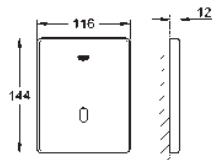

GROHE COMMANDES ÉLECTRONIQUES POUR URINOIR

Référence

Finition

Prix rec. (€) sans
TVA

37 324 001
37 324 SD1

chromé
RealSteel

712,03
712,03

Tectron Skate

Infrarouge-Electronique pour urinoir

avec capteur infrarouge pour la communication bidirectionnelle pour monitoring, configuration et entretien

pile lithium 6V, type CR-P2

durée de vie de la batterie: approx. 7 ans (150 utilisations/jour)

cartouche avec électrovanne et filtre

dimension de la plaque 116 x 144 mm

pression dynamique de 0,5 bar minimum

pression de service 10 bars maximum

voyant indicateur pile déchargée

7 préprogrammations:

rinçage automatique

mode de nettoyage

prérinçage on/off

fonctions additionnelles et réglage précis via télécommande 36 407 001

- durée de rinçage réglable, à la main ou avec commande distance

set de finition

pour Rapido U 37 338 000 - 38 786 001

marquage de conformité CE

37 503 000

chromé

1 182,37

Tectron Skate Bluetooth

Infrarouge-Electronique pour urinoir

pour Rapido U 37 338 000 - 38 786 001

37 338 000

avec transformateur 100-240 V AC, 50-60 Hz, 6,75 V DC

Avec capteur infrarouge et module Bluetooth pour communication bidirectionnelle. Pour configuration de monitoring

Finition **GROHE Long-Life**

pression dynamique de 0,5 bar minimum

pression de service 10 bars maximum

avec Bluetooth 4.0* pour la communication de données sans fil

émetteur Bluetooth fréquence : 2.4 GHz

pour Apple** et Android

la portée Bluetooth (10 m) change selon le matériel utilisé et les murs entre

émetteur et receveur

monitoring

Produits protégés par mot de passe

l'application peut détecter tous les produits Bluetooth GROHE

cycles de rinçages automatiques et minuteur

usage par jour / 30 jours

configuration

Plage de détection et arrêt retardé

rinçage automatique, mode de nettoyage