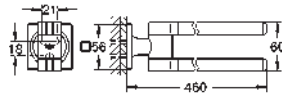

40 342 001

chromé

312,06

40 342 DC1

supersteel

436,88

40 342 GL1

cool sunrise

468,09

40 342 GN1

brushed cool sunrise

499,30

40 342 DA1

warm sunset

468,09

40 342 DL1

brushed warm sunset

499,30

40 342 AL1

brushed hard graphite

499,30

Allure

Double barre porte serviette

en métal

pivotable 90°

longueur 460 mm

fixation invisible

finition GROHE Long-Life