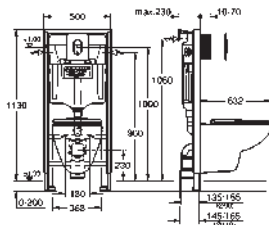

36 504 000

chromé

466,51

Rapid SL

5 en 1 set pour WC, hauteur 1,13 m

réservoir 6 - 9 l
constitué de :
Rapid SL pour WC (38 528 001)
plaque de commande Arena Cosmopolitan, chrome,
installation verticale (38 844 000)
Bau Ceramic WC suspendu (39 427 000)
Bau Ceramic **abattant fin** et couvercle soft close (39 898 000)
2 angles paroi avec matériel de fixation
Set d'isolation phonique pour WC (37 131 000)