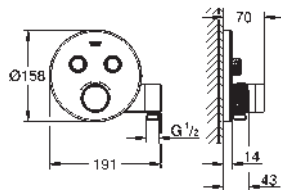

35 604 000

GROHE Rapido SmartBox corps encastré universel
édition professionnelle

92,22