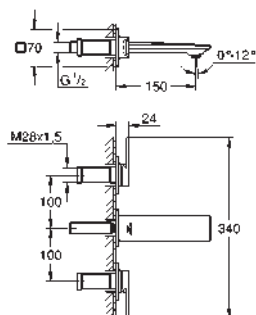

20 193 002	chromé	1 153,25
20 193 DC2	supersteel	1 614,55
20 193 GL2	cool sunrise	1 729,88
20 193 GN2	brushed cool sunrise	1 845,20
20 193 DA2	warm sunset	1 729,88
20 193 DL2	brushed warm sunset	1 845,20
20 193 AL2	brushed hard graphite	1 845,20

Idem, saillie 208 mm

29 025 002		332,03

Corps encastré pour mitigeur 3 trous montage mural