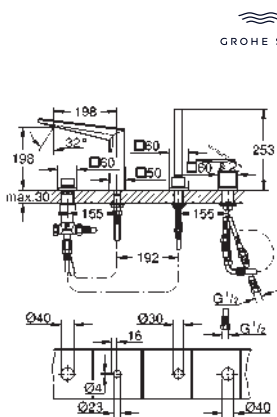

29 527 000
29 527 DC0
29 527 AL0

chromé
supersteel
brushed hard graphite

3 147,65
4 721,47
5 036,23

Allure Brilliant Private Collection

Combiné monocommande 4 trous montage avec ou sans châssis

inserts en Caesarstone Vanilla Noir

GROHE SilkMove: cartouche en céramique 46 mm

finition **GROHE Long-Life**

constitué de :

bec bain

élément de commande mitigeur monocommande

inverseur bain/douche

douche à main Euphoria Cube+ 6.5 l/min

flexible de douche en métal de 2000 mm (toujours chromé pour toutes les couleurs de l'ensemble)

flexible(s) de raccordement souple(s)

raccord pour flexible douchette

protection anti-retour

peut être combiné avec 29 037 000 (optionnel)

45 388 000

Pieds de support

115,87