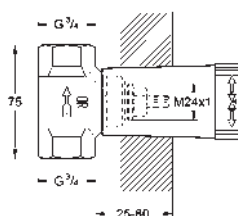

29 802 000

53,69

Robinet d'arrêt encastré 3/4"

tête à clapet prémontée en 3/4"
tige d'axe court
gabarit de protection
raccordement 3/4"
laiton