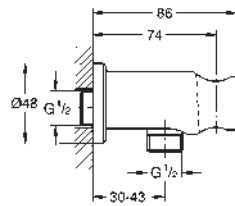

Référence

Finition

Prix rec. (€) sans
TVA

26 658 000	chromé	79,65
26 658 DC0	supersteel	111,48
26 658 GL0	cool sunrise	127,41
26 658 GN0	brushed cool sunrise	135,39
26 658 DA0	warm sunset	127,41
26 658 DL0	brushed warm sunset	135,39
26 658 A00	hard graphite	127,41
26 658 AL0	brushed hard graphite	135,39

Rainshower

Coude à encastrer 1/2" avec support

Avec rosace ronde
Ø 48 mm
filetage de raccordement mâle 1/2"
corps en métal
protection anti-retour
finition **GROHE Long-Life**