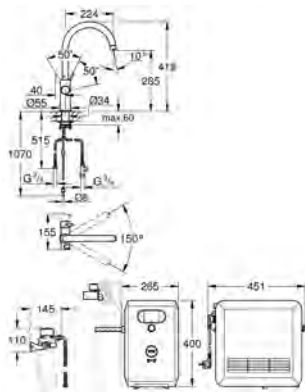

GROHE Blue filtre, bouteille de CO₂ et cartouche de nettoyage ne sont pas

incluses et doivent être commandées séparément

filtres compatibles :

- filtre taille S, capacité 600 l à 20° dKH (40 404 001)
- filtre taille M, capacité 1500 l à 20° dKH (40 430 001)
- filtre taille L, capacité 2500 l à 20° dKH (40 412 001)
- filtre de carbon, capacité 3000 l (40 547 001)
- filtre de magnesium+, capacité 400 l à 17° dGH (40 691 002)

Configuration requise Apple

iPhone avec iOS 14.0 ou plus

Configuration requise Android

téléphone intelligent avec Android 10.0 ou plus

Les appareils mobiles et l'application GROHE Watersystems*** ne sont pas inclus dans la livraison et doivent être commandés séparément via un Apple store/store/iTunes ou Google Play Store agréé.

* La marque et les logos Bluetooth sont des marques déposées appartenant à Bluetooth SIG, Inc. et toute utilisation de ces marques par Grohe AG est sous licence. Les autres marques et noms commerciaux sont ceux de leurs propriétaires respectifs.

** Apple, le logo Apple, iPod, iPod Touch, iPhone et iTunes sont des marques commerciales d'Apple Inc., déposées aux États-Unis et dans d'autres pays. Apple n'est pas responsable du fonctionnement de cet appareil ou de sa conformité aux normes de sécurité et réglementaires.

*** Disponible gratuitement via l'application iTunes ou Google Play Store.

Le robinet doit être pourvu d'un clapet anti-retour EA agréé Belgaqua