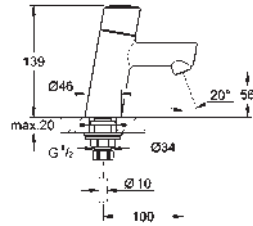

GROHE CONCETTO

Référence Finition Prix rec. (€) sans TVA

32 207 001 chromé 142,08

Concetto
Robinet lave-mains
Taille XS
monotrou
têtes en céramique 1/2", 90°
finition **GROHE Long-Life**
GROHE Water Saving technologie d'économie d'eau
débit maximal (à 3 bar) : 5 l/min
mousseur **SpeedClean**, procédé anti-calcaire
écrou de raccord 1/2" x 10,5 mm