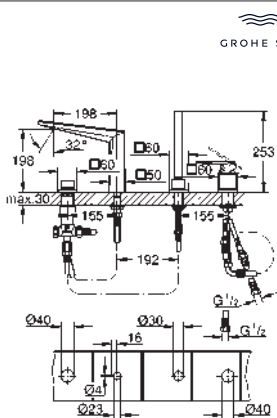

Référence	Finition	Prix rec. (€) sans TVA

29 525 000
29 525 DC0
29 525 AL0

chromé
supersteel
brushed hard graphite

3 147,65
4 721,47
5 036,23

Allure Brilliant Private Collection
Combiné monocommande 4 trous montage avec ou sans châssis

inserts en Caesarstone White Attica

GROHE SilkMove: cartouche en céramique 46 mm

finition **GROHE Long-Life**

constitué de :

bec bain

élément de commande mitigeur monocommande

inverseur bain/douche

douche à main Euphoria Cube+ 6.5 l/min

flexible de douche en métal de 2000 mm (toujours chromé pour toutes les couleurs de l'ensemble)

flexible(s) de raccordement souple(s)

raccord pour flexible douchette

protection anti-retour

peut être combiné avec 29 037 000 (optionnel)

45 388 000

Pieds de support

115,87