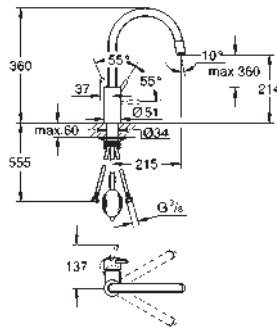

32 663 003 chromé 298,57
32 663 DC3 supersteel 388,16

Concetto
Mitigeur évier
bec haut
monotrou
finition **GROHE Long-Life**
GROHE SilkMove: cartouche en céramique 35 mm
GROHE EasyDock : Après chaque usage, la douchette extractible revient
aisément à sa position initiale.
Conduits d'eau internes **sans plomb ni nickel**
douchette extractible
limiteur de débit ajustable
bec mobile
zone de rotation: 360°
protection anti-retour
flexible(s) de raccordement souple(s)
kit de fixation métallique
débit maximal (à 3 bar): 9.5 l/min