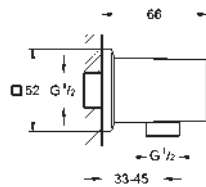

GROHE SPA

26 850 000

chromé

70,07

26 850 DC0

supersteel

98,10

26 850 AL0

brushed hard graphite

119,11

Allure Brilliant

Coude à encastrer 1/2"

filetage de raccordement mâle 1/2"

protection anti-retour

en **métal**

finition **GROHE Long-Life**