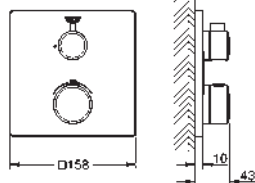

GROHE THERMOSTATS ENCASTRÉS GROHTHERM

Référence Finition Prix rec. (€) sans TVA

24 078 000 chromé 501,30
102215 243 0 matte black 651,69

Grotherm
Mitigeur de douche thermostatique pour SmartBox, pour 1 sortie avec robinet d'arrêt

à combiner impérativement avec :
GROHE Rapido SmartBox 35 604
GROHE TurboStat Régulation thermostatique quasi-instantanée
finition GROHE Long-Life

rosace avec GROHE FastFixation (fixations cachées)
rosace en métal, ajustable rétroactivement de 6°

GROHE SafeStop : butée à 38°C

GROHE SafeStop Plus limiteur optionnel température à 43°C ou 46°C

clapets anti-retour et filtres intégrés certifié BELGAQUA

robinet d'arrêt céramique, 120°

débit :

sortie B = 27 l/min

sortie C = 30 l/min

Attention : livré sans corps d'encastrement

35 604 000
GROHE Rapido SmartBox corps encastré universel
édition professionnelle

92,22

24 079 000 chromé 558,80
102209 243 0 matte black 726,45