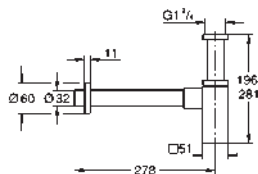

40 564 000

chromé

130,37

40 564 DC0

supersteel

182,53

40 564 AL0

brushed hard graphite

208,60

Siphon

Pour lavabo

finition **GROHE Long-Life**

Corps en laiton