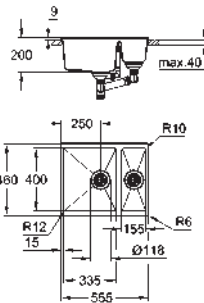

K500

Evier composite

modèle : K500 60-C 55.5/46 1.5 rev

Montage : à encastrer et à encastrer par dessous

Matière : quartz composite

GROHE Whisper

taille du meuble min. : 600 mm

dimensions : 555 x 460 mm

1 bac : 335 x 400 x 200 mm

0.5 bac : 155 x 400 x 140 mm

Rayon extérieur : R6, rayon bac intérieur : grand bac R12, petit bac R10

GROHE FastFixation installation rapide

Evier réversible

découpe (à encastrer par dessus) : 545 x 444 mm

Découpe : 525 x 400 mm

Panier : Ø 3,5"/90 mm panier

En option : vidage automatique avec bouton poussoir (40 986 SD0)

accessoires inclus : syphon, panier et set d'installation

montage avec silicone (si encastré par dessus)

En option : vidage automatique avec bouton poussoir (40 986 SD0)

nombre de supports de montage inclus (encastré par dessous) : 8

résistant à la chaleur jusqu'à 180° C

31 649 AP0

noir granite

485,63