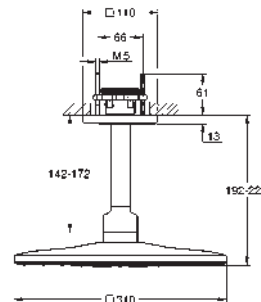

26 481 000	chromé	737,62
26 481 DC0	supersteel	1 032,67
26 481 GL0	cool sunrise	1 180,19
26 481 GN0	brushed cool sunrise	1 253,95
26 481 DA0	warm sunset	1 180,19
26 481 DL0	brushed warm sunset	1 253,95
26 481 A00	hard graphite	1 180,19
26 481 AL0	brushed hard graphite	1 253,95

Rainshower SmartActive 310 Cube

Set douche de tête 142 mm, 2 jets

constitué de :

douche de tête Rainshower SmartActive 310 Cube

2 jets :

GROHE PureRain, ActiveRain

Bras de douche plafonnier 142 mm

GROHE DreamSpray : répartition uniforme du flux entre tous les diffuseurs
finition **GROHE Long-Life**

GROHE SpeedClean : le calcaire disparaît en un tour de main

Inner WaterGuide longévité maximale

Nécessite le corps encastré 26 483 ou 26 484 - à commander séparément

26 481 LS0	moon white	957,42
idem, douche de tête avec plaque de pulvérisation blanche