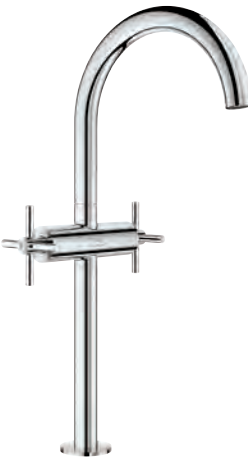

21 149 000
21 149 DC0
21 149 GL0
21 149 GN0
21 149 DA0
21 149 DL0
21 149 AL0

chromé
supersteel
cool sunrise
brushed cool sunrise
warm sunset
brushed warm sunset
brushed hard graphite

819,57
1 147,41
1 229,37
1 311,32
1 229,37
1 311,32
1 311,32

Atrio

Mitigeur lavabo monotrou
Taille XL

pour vasque libre

têtes en céramique 1/2", 90°

finition **GROHE Long-Life**

GROHE Water Saving technologie d'économie d'eau

débit maximal (à 3 bar) : 5 l/min

GROHE FastFixation

bec mobile avec butée et mousseur

bonde de vidage à système „push open“, 1 1/4"

flexible(s) de raccordement souple(s)

croisillons rétro

Deux différents sets de finitions sont inclus : un set avec les marquages „H“ pour eau chaude et „C“ pour eau froide et un set sans aucun marquage