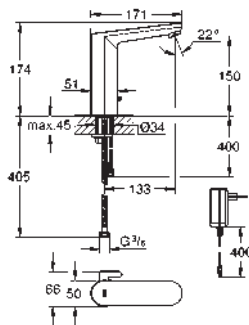

Eurosmart Cosmopolitan E

Robinet infrarouge pour lavabo 1/2" taille L

avec mitigeur et limiteur de température ajustable

avec capteur infrarouge pour la communication bidirectionnelle pour monitoring, configuration et entretien avec transfo 100-230 V AC, 50-60 Hz, 6 V DC

Finition **GROHE Long-Life**

GROHE Water Saving technologie d'économie d'eau

débit maximal (à 3 bar) : 5 l/min

flexible(s) de raccordement souple(s)

clapets anti-retour

filtres intégrés

avec électrovanne magnétique

GROHE FastFixation

7 préprogrammations:

rinçage automatique

désinfection thermique

mode de nettoyage

fonctions additionnelles et réglage précis via télécommande 36 407 001

marquage de conformité CE

classe de bruit I conforme à DIN 4109

type de protection IP 59

pression minimale recommandée 1.0 bar

new

36 439 001

chromé

452,36