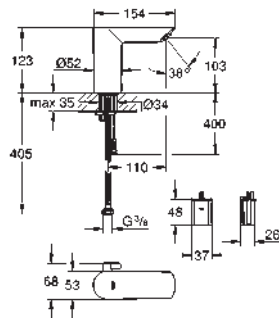

GROHE BAU COSMOPOLITAN E

Référence

Finition

Prix rec. (€) sans
TVA

36 451 000

chromé

302,16

Bau Cosmopolitan E

Mitigeur lavabo infrarouge avec limiteur de température
avec capteur infrarouge pour la communication bidirectionnelle
pour monitoring, configuration et entretien

pile lithium 6V, type CR-P2

durée de vie de la batterie: approx. 7 ans (150 utilisations/jour)

finition **GROHE Long-Life**

GROHE Water Saving technologie d'économie d'eau

débit maximal (à 3 bar) : 5 l/min

Conduits d'eau internes **sans plomb ni nickel**

corps fait de polymère composite

flexible(s) de raccordement souple(s)

clapets anti-retour

filtres intégrés

avec électrovanne magnétique

batterie externe

GROHE FastFixation

voyant indicateur pile déchargée

7 préprogrammations:

rinçage automatique

désinfection thermique

mode de nettoyage

fonctions additionnelles et réglage précis via télécommande 36 407 001

marquage de conformité CE

classe de bruit I conforme à DIN 4109

type de protection IP 59

36 452 000

chromé

281,08