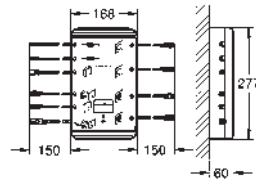

F-digital Deluxe

Boîte unité de base 2.0 Bluetooth (BCU V2.0)

Pour connecter les modules lumière, son et vapeur

constitué de :

2 connexions, chacune pour une paire de modules son (36 473 000)

2 connexions, chacune pour une paire de modules lumière (36 472 000) ou

1 plafonnier (27 865 000) avec lumière intégrée

2 connexions pour un module vapeur (29 414 000), incluant 1 connexion pour le

générateur de vapeur et 1 connexion pour le capteur de température

2 connexions pour l'alimentation électrique (max. 4 appareils lumière/son par

alimentation électrique)

2 connexions pour l'unité Bluetooth 36 371 000 obligatoire (tension

d'alimentation et ligne de données)

marquage de conformité CE

Doit être accessible en cas d'intervention

en option : le boîtier de l'unité de base peut être placé dans un boîtier

supplémentaire 36 474 000

Les composants doivent être commandés séparément

26 864 000

chromé

1 518,99

F-digital Deluxe

Unité Bluetooth 4.0 F-Series 40" (BCU V4.0)

Pour contrôler le rideau de lumière du plafonnier Rainshower F-Series 40"

AquaSymphony

des modules additionnels de lumière, son et vapeur peuvent être connectés et

contrôlés

constitué de :

2 connexions, chacune pour une paire de modules son (36 473 000)

1 connexion pour une paire de modules lumière (36 472 000)

1 connexion pour LightCurtain Rainshower Aqua 40" AquaSymphony

(26 863 000)

2 connexions pour un module vapeur (29 414 000), incluant 1 connexion pour le

générateur de vapeur et 1 connexion pour le capteur de température

2 connexions pour l'alimentation électrique (max. 4 appareils lumière/son par

alimentation électrique)

2 connexions pour l'unité Bluetooth 36 371 000 obligatoire (tension

d'alimentation et ligne de données)

marquage de conformité CE

Doit être accessible en cas d'intervention

en option : le boîtier de l'unité de base peut être placé dans un boîtier

supplémentaire 36 474 000

Les composants doivent être commandés séparément