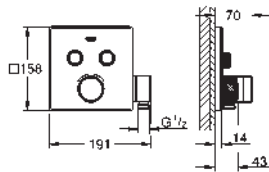

GROHE GROHTHERM SMARTCONTROL

Référence Finition Prix rec. (€) sans TVA

29 125 000 chromé 876,20

Grotherm SmartControl
Thermostatique pour installation encastrée 2 sorties avec support de douche intégré

à combiner impérativement avec :
GROHE Rapido SmartBox 35 604

Rosace murale en métal avec **GROHE FastFixation**,
ajustable rétroactivement de 6°
finition **GROHE Long-Life**

1 Bouton poussoir **SmartControl** pour ON-OFF, tourner pour l'ajustement du débit GROHE Water Saving au débit maximum pictogrammes échangeables

GROHE TurboStat Régulation thermostatique quasi-instantanée

GROHE ProGrip avec surface moletée

GROHE SafeStop : butée à 38°C

GROHE SafeStop Plus limiteur optionnel température à 43°C ou 46°C

clapets anti-retour et filtres intégrés certifié BELGAQUA

Support de douche intégré avec sortie douche 1/2"

Attention : livré sans corps d'encastrement

débit :

sortie B = 24 l/min,

douchette = 12 l/min

sortie B + douchette = 27 l/min

35 604 000
GROHE Rapido SmartBox corps encastré universel
édition professionnelle

92,22

29 126 000	chromé	789,77
29 126 DC0	supersteel	1 105,68
29 126 GL0	cool sunrise	1 184,67
29 126 GN0	brushed cool sunrise	1 263,64
29 126 DA0	warm sunset	1 184,67
29 126 DL0	brushed warm sunset	1 263,64
29 126 A00	hard graphite	1 184,67
29 126 AL0	brushed hard graphite	1 263,64
102167 KF0 0	phantom black	1 105,68

Grotherm SmartControl
Thermostatique pour installation encastrée 3 sorties

à combiner impérativement avec :
GROHE Rapido SmartBox 35 604

Rosace murale en métal avec **GROHE FastFixation**,
ajustable rétroactivement de 6°
finition **GROHE Long-Life**

1 Bouton poussoir **SmartControl** pour ON-OFF, tourner pour l'ajustement du débit GROHE Water Saving au débit maximum pictogrammes échangeables

GROHE TurboStat Régulation thermostatique quasi-instantanée

GROHE ProGrip avec surface moletée

GROHE SafeStop : butée à 38°C

GROHE SafeStop Plus limiteur optionnel température à 43°C ou 46°C

clapets anti-retour et filtres intégrés certifié BELGAQUA

Sorties multiples pouvant être utilisées simultanément

Attention : livré sans corps d'encastrement

debit :

sortie A = 23 l/min

sortie B = 27 l/min

sortie C = 23 l/min

sortie A + B = 33 l/min

sortie A + B + C = 36 l/min