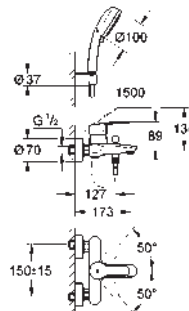

33 592 20A

chromé

260,24

Eurostyle Cosmopolitan

Mitigeur monocommande 1/2" bain/douche

montage mural

GROHE SilkMove: cartouche en céramique 46 mm

finition **GROHE Long-Life**

limiteur de débit ajustable

inverseur automatique bain/douche

mousseur

raccords S

protection anti-retour

set de douche

Douche à main Tempesta Cosmopolitan 100, 2 jets (27 571)

support mural (27 056)

- flexible de douche 1500 mm (28 151)