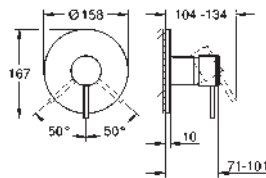

Aerio

Set de finition pour mitigeur monocommande, 1 sortie

à combiner impérativement avec :

GROHE Rapido SmartBox 35 604

GROHE SilkMove: cartouche en céramique 46 mm

finition GROHE Long-Life

rosace avec GROHE FastFixation (fixations cachées)

rosace en métal, ajustable rétroactivement de 6°

levier en métal

débit :

sortie B ou C = 30 l/min

Attention : livré sans corps d'encastrement

35 604 000

GROHE Rapido SmartBox corps encastré universel
édition professionnelle

92,22

24 355 000
24 355 DC0
24 355 GL0
24 355 GN0
24 355 DA0
24 355 DL0
24 355 AL0

chromé
supersteel
cool sunrise
brushed cool sunrise
warm sunset
brushed warm sunset
brushed hard graphite

470,26
658,36
705,39
752,42
705,39
752,42
752,42