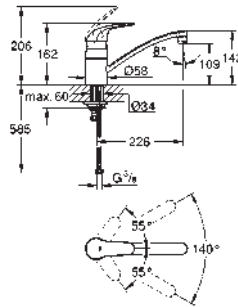

32 750 000

chromé

135,13

Euroeco
Mitigeur évier
monotrou
Finition **GROHE Long-Life**
GROHE SilkMove: cartouche en céramique 35 mm
mousseur
limiteur de débit ajustable
bec mobile
zone de rotation 140°
levier en métal
flexible(s) de raccordement souple(s)
GROHE FastFixation
débit maximal (à 3 bar) : 11,5 l/min