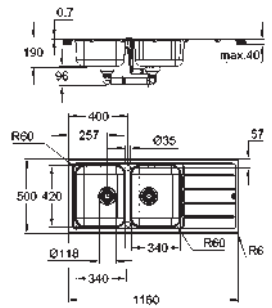

31 588 SD1

RealSteel

326,54

K500

Evier acier inoxydable avec égouttoir

modèle : K500 80-S 116/50 2.0 rev

Type d'installation : à encastrer

matériau: acier inoxydable AISI 304 (V2A)

Épaisseur du matériau : 0.7 mm

Finition **GROHE Long-Life**

finition : satin finish

GROHE Whisper

taille du meuble min. : 800 mm

dimensions : 1160 x 500 mm

1 bac : 340 x 420 x 185 mm

2eme bac : 340 x 420 x 185 mm

Rayon extérieur : R6 (encastré), rayon bac intérieur : R90

GROHE FastFixation installation rapide

Evier réversible

Découpe (A encastrer) : 1140 x 480 mm

trous pré-perçés : 2 x 35 mm

Vidage : Ø 3.5"/90 mm vidage automatique avec panier

accessoires inclus : vidage automatique avec poignée rotative, syphon, panier et set d'installation

En option : vidage automatique avec bouton poussoir (40 986 SD0)

nombre de supports de montage inclus (encastré par dessus): 18

31 573 SD1

RealSteel

462,48

Minta

Evier et mitigeur monocommande bundle

constitué de :

K500 évier en acier inox avec vidage (31 571 SD1)

Type d'installation : à encastrer

Mitigeur Minta avec bec L et mousseur extractible (32 168 000)

bec haut

monotrou

finition **GROHE Long-Life**

GROHE SilkMove: cartouche en céramique 35 mm

mousseur extractible

limiteur de débit ajustable

bec mobile

zone de rotation: 360°

protection anti-retour

flexible(s) de raccordement souple(s)

Rayon extérieur : R6 (affleurant), rayon bac intérieur : R65

GROHE FastFixation installation rapide

En option : vidage automatique avec bouton poussoir (40 986 SD0)

nombre de supports de montage inclus (encastré): 14