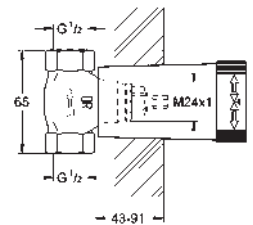

29 032 000

43,21

Partie encastrée pour robinet d'arrêt
tête 1/2"
raccordement 1/2"
profondeur réglable
43 - 91 mm
laiton