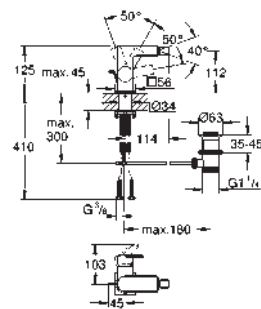

Allure
Mitigeur monocommande bidet
monotrou
GROHE SilkMove : cartouche en céramique 28 mm
finition **GROHE Long-Life**
mousseur à rotule
vidage automatique 1 1/4"
flexible(s) de raccordement souple(s)