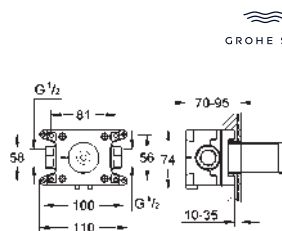

35 107 000

chromé

295,04

Grotherm F

Corps encastré pour support de douche mural 26 878 000

pour montage sur grille système
Grotherm Custom Shower
boîtier avec couvercle de protection
membrane imperméable
kit de rinçage
points de fixation pour montage devant ou derrière le mur
corps en laiton DR - anti corrosion
connections 1/2"
profondeur d'installation 70 - 95 mm