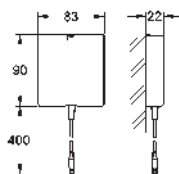

36 338 000 126,38

Alimentation électrique à encastrer
à associer avec infra rouge pour lavabo (un seul détecteur)
Alimentation électrique à découpage avec
tension de service 100-230 V AC, 50 - 60 Hz
pour boîte d'encastrement avec couvercle et décharge de traction