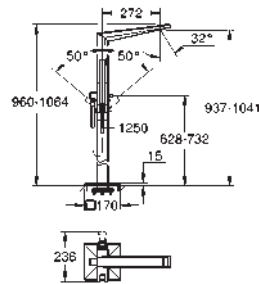

Allure Brilliant Private Collection

Mitigeur bain, montage au sol

inserts en Caesarstone White Attica

à combiner impérativement avec : **45 984 001**

Attention : livré sans corps d'encastrement

GROHE SilkMove: cartouche en céramique 46 mm

finition **GROHE Long-Life**

inverseur automatique bain/douche

bec avec mousseur intégré

saillie: 270 mm

clapet anti-retour intégré dans le départ de douche 1/2"

avec support de douche

douche à main Euphoria Cube+

flexible métallique 1250 mm

protection anti-retour

45 984 001

629,05

Platine support pour bec bain et douche hors sol