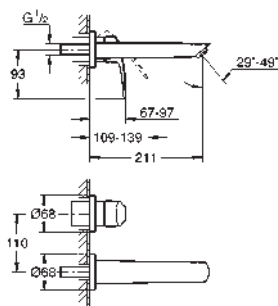

29 338 003 chromé 244,57
29 338 2433 matte black 317,94

Eurosmart
Mitigeur monocommande 2 trous lavabo
Taille M
montage mural
levier en métal
attention : livré sans le corps encastré
à combiner impérativement avec :
23 571 000 / 32 635 000
rosace en métal
finition **GROHE Long-Life**
GROHE Water Saving technologie d'économie d'eau
débit maximal (à 3 bar) : 5 l/min
GROHE AquaGuide mousseur ajustable
entr'axe: 110 mm
saillie: 211 mm
édition professionnelle

23 571 000 317,82
Mitigeur 1/2", corps encastré universel pour mitigeurs lavabo 2 trous