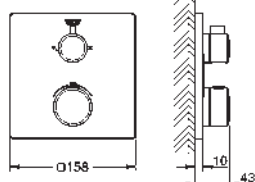

Grotherm
Mitigeur de douche thermostatique pour SmartBox, pour 2 sorties avec robinet d'arrêt / inverseur intégré

à combiner impérativement avec :
GROHE Rapido SmartBox 35 604
GROHE TurboStat Régulation thermostatique quasi-instantanée
finition GROHE Long-Life

rosace avec GROHE FastFixation (fixations cachées)
rosace en métal, ajustable rétroactivement de 6°

GROHE SafeStop : butée à 38°C

GROHE SafeStop Plus limiteur optionnel température à 43°C ou 46°C

GROHE AquaDimmer, robinet d'arrêt / inverseur intégré

débit :

sortie B = 27 l/min

sortie C = 30 l/min

Attention : livré sans corps d'encastrement

35 604 000
GROHE Rapido SmartBox corps encastré universel
édition professionnelle

92,22

24 080 000 chromé 558,80
102211 243 0 matte black 726,45