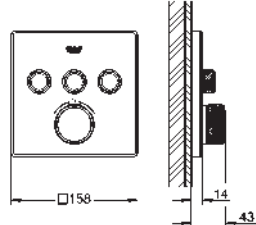

GROHE GROHTHERM SMARTCONTROL

Référence Finition Prix rec. (€) sans TVA

29 157 LS0 moon white 983,49

Grohtherm SmartControl
Thermostatique pour installation encastrée 3 sorties
à combiner impérativement avec :
GROHE Rapido SmartBox 35 604
Rosace murale en métal avec **GROHE FastFixation**,
ajustable rétroactivement de 6°
Finition **GROHE Long-Life**
1 Bouton poussoir **SmartControl** pour ON-OFF, tourner pour l'ajustement du débit GROHE Water Saving au débit maximum pictogrammes échangeables
GROHE TurboStat Régulation thermostatique quasi-instantanée
GROHE ProGrip avec surface moletée
GROHE SafeStop : butée à 38°C
GROHE SafeStop Plus limiteur optionnel température à 43°C ou 46°C
clapets anti-retour et filtres intégrés certifié BELGAQUA
Sorties multiples pouvant être utilisées simultanément
plaque de verre en moon white
Attention : livré sans corps d'encastrement
débit :
sortie A = 23 l/min
sortie B = 27 l/min
sortie C = 23 l/min
sortie A + B = 33 l/min
sortie A + B + C = 36 l/min

35 604 000 92,22
GROHE Rapido SmartBox corps encastré universel
édition professionnelle

29 118 000 chromé 670,56
29 118 DC0 supersteel 938,78
29 118 GL0 cool sunrise 1 005,84
29 118 GN0 brushed cool sunrise 1 072,90
29 118 DA0 warm sunset 1 005,84
29 118 DL0 brushed warm sunset 1 072,90
29 118 A00 hard graphite 1 005,84
29 118 AL0 brushed hard graphite 1 072,90