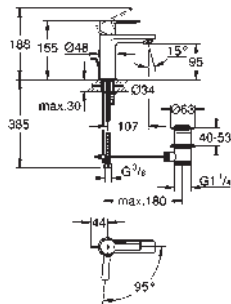

23 790 001	chromé	259,28

Lineare
Mitigeur monocommande 1/2" Lavabo
Taille XS
monotrou
levier en métal
GROHE SilkMove Energy Saving cartouche en céramique 28 mm avec fonction d'économie d'énergie par démarrage à froid avec limiteur de température
finition **GROHE Long-Life**
GROHE Water Saving technologie d'économie d'eau
débit maximal (à 3 bar) : 5 l/min
mousseur **SpeedClean**, procédé anti-calcaire
GROHE FastFixation Plus
vidage automatique 1 1/4"
flexible(s) de raccordement souple(s)