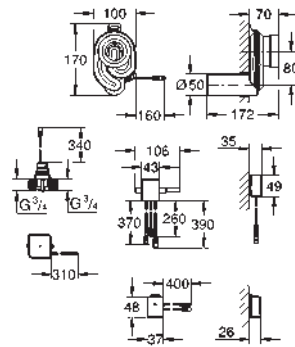

39 369 000

1 231,64

Capteur de température avec module Bluetooth pour urinoir

avec transformateur 100-240 V AC, 50-60 Hz, 6,75 V DC
à employer avec 39 376 000
siphon avec capteur de température
cartouche avec électrovanne et filtre
pression dynamique de 0,5 bar minimum
pression de service 10 bars maximum
avec module Bluetooth pour communication bi-directionnel
avec Bluetooth 4.0* pour la communication de données sans fil
émetteur Bluetooth fréquence : 2.4 GHz
la portée Bluetooth (10 m) change selon le matériel utilisé et les murs entre
émetteur et receveur

monitoring

l'application peut détecter tous les produits Bluetooth GROHE
cycles de rinçages automatiques et minuteur
usage par jour / 30 jours

configuration

délai shut-off
rinçage automatique
mode de nettoyage

service

*Le Bluetooth est une marque déposée par Bluetooth SIG et l'utilisation de cette
marque par GROHE AG est conforme à la licence. Les autres marques déposées
sont celles de leur propriétaire respectif.