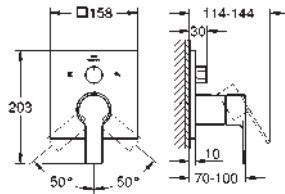

rosace en métal, ajustable rétroactivement de 6°

levier en métal

inverseur automatique

debit :

sortie B = 27 l/min, sortie C = 27 l/min

Attention : livré sans corps d'encastrement

35 604 000		92,22
GROHE Rapido SmartBox corps encastré universel édition professionnelle		