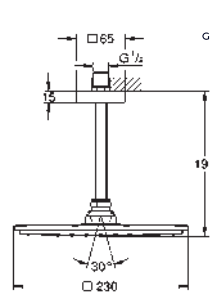

Référence

Finition

Prix rec. (€) sans
TVA

GROHE SPA

26 859 000

chromé

691,18

Rainshower Aqua 230

Set de douche de tête plafond 154 mm, 1 jet

constitué de :

douche de tête Rainshower Aqua 230 (26 877 000)

en **métal**

1 jet : **Rain**

- bras de douche Rainshower, saillie: 154 mm (27 711 000)

GROHE Water Saving limiteur de débit 9,5 l/min

GROHE DreamSpray : répartition uniforme du flux entre tous les diffuseurs

finition **GROHE Long-Life**

GROHE SpeedClean : le calcaire disparaît en un tour de main