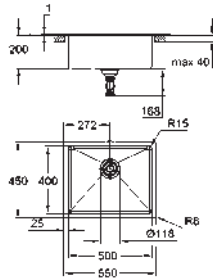

GROHE EVIERS EN ACIER INOXYDABLE

Référence

Finition

Prix rec. (€) sans
TVA

31 574 SD1

RealSteel

320,76

K700U

Evier acier inoxydable

modèle : K700U 60-S 54,4/44,4 1.0

Montage : à encastrer par dessous, à encastrer par dessus ou affleurant

matériel: acier inoxydable AISI 304 (V2A)

Épaisseur du matériau : 1 mm

Finition **GROHE Long-Life**

finition : satin finish

GROHE Whisper

taille du meuble min. : 600 mm

dimensions : 550 x 450 mm

1 bac : 500 x 400 x 200 mm

rayon extérieur : R16 (sous encastré)/R3 (encastré par dessus), rayon bac intérieur : R15

GROHE FastFixation installation rapide

Découpe (à encastrer par dessous) : 502 x 402 mm (R16)

découpe (à encastrer par dessus) : 535 x 435 mm

Découpe (affleurant) : 535 x 435 mm (R3)(dimension extérieure: -551 x 451 -R8 profondeur -3.5 mm)

Panier : Ø 3,5"/90 mm panier

accessoires inclus : syphon, panier et set d'installation

En option : vidage automatique avec bouton poussoir (40 986 SD0)

nombre de supports de montage inclus (encastré par dessus): 8

nombre de supports de montage inclus (encastré par dessous): 8

31 575 SD1

RealSteel

395,97

K700U

Evier acier inoxydable

modèle : K700U 80-S 76/45 1.5 lh

Montage : à encastrer par dessous, à encastrer par dessus ou affleurant

matériel: acier inoxydable AISI 304 (V2A)

Épaisseur du matériau : 1 mm

Finition **GROHE Long-Life**

finition : satin finish

GROHE Whisper

taille du meuble min. : 800 mm

dimensions : 760 x 450 mm

1 bac : 500 x 400 x 200 mm

0,5 bac : 180 x 400 x 140 mm

rayon extérieur : R16 (sous encastré)/R3 (encastré par dessus), rayon bac intérieur : R15

GROHE FastFixation installation rapide

bac principal à gauche

Découpe (à encastrer par dessous) : 712 x 402 mm (R16)

Découpe (à encastrer par dessus) : 745 x 435 mm (R3)

Découpe (affleurant) : 745 x 435 mm (R3)(dimension extérieure: -761 x 451 -R8 profondeur -3.5 mm)

Panier : Ø 3,5"/90 mm panier

accessoires inclus : syphon, panier et set d'installation

En option : vidage automatique avec bouton poussoir (40 986 SD0)

nombre de supports de montage inclus (encastré par dessus): 10

nombre de supports de montage inclus (encastré par dessous) : 10