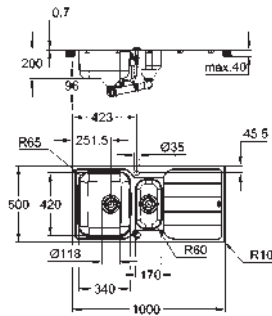

GROHE EVIERS EN ACIER INOXYDABLE

Référence

Finition

Prix rec. (€) sans
TVA

31 572 SD1

RealSteel

312,09

K500

Evier acier inoxydable avec égouttoir

modèle : K500 60-S 100/50 1.5 rev

Type d'installation : à encastrer

matériau: acier inoxydable AISI 304 (V2A)

Épaisseur du matériau : 0.7 mm

Finition **GROHE Long-Life**

finition : satin finish

GROHE Whisper

taille du meuble min. : 600 mm

Dimensions : 1000 x 500 mm

1 bac : 340 x 420 x 185 mm

0.5 bac : 170 x 320 x 125 mm

rayon extérieur : R6 (encastré par dessus), rayon bac intérieur : R65

GROHE FastFixation installation rapide

Evier réversible

uitsparing (opbouw): 990 x 490 mm

trous pré-perçés : 2 x 35 mm

Vidage : Ø 3.5"/90 mm vidage automatique avec panier

accessoires inclus : syphon, panier et set d'installation

En option : vidage automatique avec bouton poussoir (40 986 SD0)

nombre de supports de montage inclus (encastré par dessus): 16