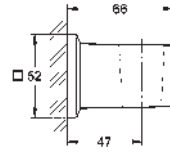

GROHE SPA

GROHE ACCESSOIRES

DOUCHE SPA

Référence

Finition

Prix rec. (€) sans TVA

26 847 000
26 847 DC0
26 847 ALO

chromé
supersteel
brushed hard graphite

43,78
61,29
74,42

Allure Brilliant
Support mural pour douche à main
non orientable
en **métal**
finition **GROHE Long-Life**