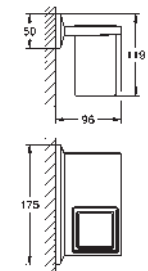

40 906 000

chromé

530,81

Allure Brilliant
Verre avec tablette
matériaux: verre / métal
fixation invisible
finition **GROHE Long-Life**