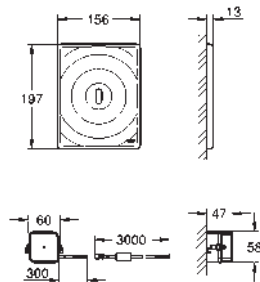

38 699 001

chromé

799,05

Tectron Surf

Commande infra-rouge pour WC

avec capteur infrarouge pour la communication bidirectionnelle pour monitoring, configuration et entretien finition **GROHE Long-Life** avec transfo 100-230 V AC, 50-60 Hz, 6 V DC pour réservoir encastré universel ou équipant les bâtis-supports avec réservoir universel
servo-moteur pour encastrement mural dimension de la plaque 156 x 197 mm commande par infrarouge
7 préprogrammations:
rinçage automatique
mode de nettoyage
prérinçage on/off
fonctions additionnelles et réglage précis via télécommande 36 407 001
- volume de rinçage réglable (3 - 9 l), à la main ou avec commande distance
marquage de conformité CE
pour usage avec Rapid SLX veuillez commander regard d'inspection 66 791 000 (vendu séparément)