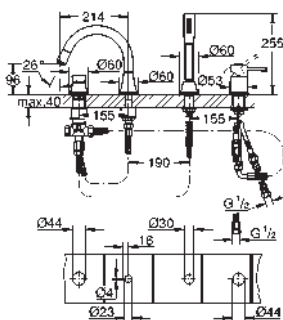

Grandera

Combiné monocommande 4 trous montage avec ou sans châssis

GROHE SilkMove: cartouche en céramique 46 mm

finition **GROHE Long-Life**

constitué de :

bec bain

élément de commande mitigeur monocommande

- bec bain avec mousseur

- inverseur bain/douche

- douche à main Grandera 7,6 l/min.

- flexible métallique 1500 mm

flexible(s) de raccordement souple(s)

raccord pour flexible douchette

protection anti-retour

châssis optionnel (29 037 000)