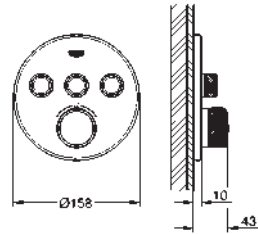

Référence Finition Prix rec. (€) sans TVA

29 121 000	chromé	789,77
29 121 DC0	supersteel	1 105,68
29 121 GL0	cool sunrise	1 184,67
29 121 DA0	warm sunset	1 184,67
29 121 AL0	brushed hard graphite	1 263,64

Grohtherm SmartControl

Thermostatique pour installation encastrée 3 sorties

à combiner impérativement avec :

GROHE Rapido SmartBox 35 604

Rosace murale en métal avec **GROHE FastFixation**,

ajustable rétroactivement de 6°

finition **GROHE Long-Life**

1 Bouton poussoir **SmartControl** pour ON-OFF, tourner

pour l'ajustement du débit GROHE Water Saving au débit maximum

pictogrammes échangeables

GROHE TurboStat Régulation thermostatique quasi-instantanée

GROHE ProGrip avec surface moletée

GROHE SafeStop : butée à 38°C

GROHE SafeStop Plus limiteur optionnel température à 43°C ou 46°C

clapets anti-retour et filtres intégrés certifié BELGAQUA

Sorties multiples pouvant être utilisées simultanément

Attention : livré sans corps d'encastrement

debit :

sortie A = 23 l/min

sortie B = 27 l/min

sortie C = 23 l/min

sortie A + B = 33 l/min

sortie A + B + C = 36 l/min

35 604 000

GROHE Rapido SmartBox corps encastré universel
édition professionnelle

92,22

29 122 000	chromé	481,91
29 122 DC0	supersteel	674,67
29 122 GL0	cool sunrise	722,86
29 122 DA0	warm sunset	722,86
29 122 AL0	brushed hard graphite	771,06

Grohtherm SmartControl

Set de finition avec 3 sorties

à combiner impérativement avec :

GROHE Rapido SmartBox 35 604

Rosace murale en métal avec **GROHE FastFixation**,

ajustable rétroactivement de 6°

rosace 10 mm

finition **GROHE Long-Life**

1 Bouton poussoir **SmartControl** pour ON-OFF, tourner

pour l'ajustement du débit GROHE Water Saving au débit maximum

pictogrammes échangeables

GROHE ProGrip avec surface moletée

Sorties multiples pouvant être utilisées simultanément

Attention : livré sans corps d'encastrement

debit :

Sortie D = 28 l/min

Sortie E = 28 l/min

Sortie A = 28 l/min

Sortie D+E+A = 65 l/min