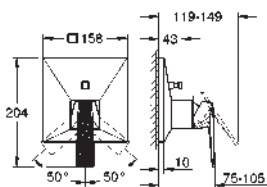

24 425 000
24 425 DC0
24 425 ALO

chromé
supersteel
brushed hard graphite

752,98
1 129,48
1 204,77

Allure Brilliant Private Collection
Mitigeur monocommande avec inverseur 2 voies
levier moleté

à combiner impérativement avec :

GROHE Rapido SmartBox 35 604

GROHE SilkMove: cartouche en céramique 46 mm

finition **GROHE Long-Life**

rosace avec **GROHE FastFixation** (fixations cachées)

rosace en métal, ajustable rétroactivement de 6°

levier en métal

inverseur automatique

débit :

sortie B = 27 l/min, sortie C = 27 l/min

Attention : livré sans corps d'encastrement

35 604 000

92,22

GROHE Rapido SmartBox corps encastré universel
édition professionnelle