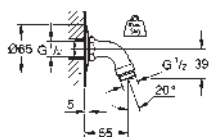

GROHE ACCESSOIRES DE DOUCHES DE TÊTE

Référence

Finition

Prix rec. (€) sans
TVA

28 429 000

chromé

56,86

Relexa
Bras de douche
55 mm
raccord fileté 1/2"
finition **GROHE Long-Life**