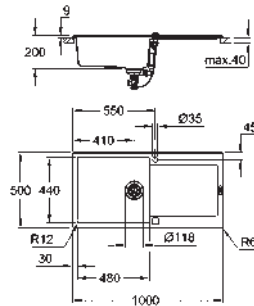

K500

Evier composite avec égouttoir

Modèle : K500 60-C 100/50 1.0 rev

Type d'installation : à encastrer

Matière : quartz composite

GROHE Whisper

taille du meuble min. : 600 mm

Dimensions : 1000 x 500 mm

1 bac : 480 x 440 x 200 mm

Rayon extérieur : R6, rayon bac intérieur : R12

GROHE FastFixation installation rapide

Evier réversible

Découpe : 980 x 480 mm

vidage : vidage automatique

accessoires inclus : vidage automatique avec poignée rotative, syphon, panier et

set d'installation

En option : vidage automatique avec bouton poussoir (40 986 SD0)

nombre de supports de montage inclus (encastré par dessus): 12

résistant à la chaleur jusqu'à 180° C

31 646 AP0

noir granite

462,78