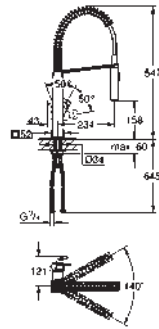

GROHE EUROCUBE

Référence Finition Prix rec. (€) sans TVA

31 395 000 PE 856,87
31 395 DC0 PE 1 113,92

Eurocube
Mitigeur évier
monotrou
Finition **GROHE Long-Life**
GROHE SilkMove : cartouche en céramique 28 mm avec douchette professionnelle inverseur: brise jet/jet pluie **SpeedClean**
inversion automatique du jet douche au jet laminaire
douchette en métal
bec orientable
zone de rotation 140°
bras de ressort manoeuvrable sur 360°
protection anti-retour
flexible(s) de raccordement souple(s)
GROHE FastFixation
débit maximal (à 3 bar): 8 l/min