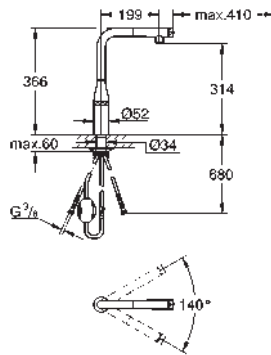

31 615 000
31 615 DC0
31 615 GL0
31 615 GN0
31 615 DA0
31 615 DL0
31 615 A00
31 615 AL0

chromé
supersteel
cool sunrise
brushed cool sunrise
warm sunset
brushed warm sunset
hard graphite
brushed hard graphite

659,23
857,00
922,92
988,85
922,92
988,85
922,92
988,85

Essence SmartControl
Mitigeur évier SmartControl

monotrou
finition **GROHE Long-Life**
douchette extractible avec jet laminaire
douchette en métal
GROHE Magnetic Docking garantit une extraction et retour facile du douchette
GROHE SmartControl bouton poussoir ON-OFF, tourner pour l'ajustement du débit mode eco - économie d'eau au débit maximum
réglage de la température de l'eau en tournant le mélangeur sur le corps du robinet
bec mobile
zone de rotation 140°
protection anti-retour
flexible(s) de raccordement souple(s)
kit de fixation métallique
Conduits d'eau internes **sans plomb ni nickel**
débit maximal (à 3 bar) : 10 l/min

31 928 KF0
Idem, édition professionnelle

phantom black

922,92