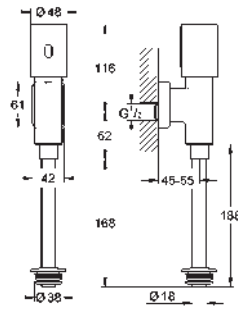

Référence

Finition

Prix rec. (€) sans
TVA

37 421 000

chromé

621,03

Tectron Rondo

Infrarouge-Electronique pour urinoir