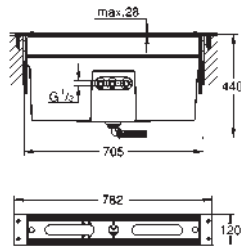

GROHE CORPS ENCASTRÉS

Référence

Finition

Prix rec. (€) sans
TVA

29 037 002

1 049,48

Châssis pour combiné bain/douche 4 et 5 trous sur tablette

constitué de :

- cadre de base avec plaque de fixation de robinetterie
- bac de récupération et d'évacuation des éclaboussures

permet l'étanchéité du mur autour du corps

Avec natte d'étanchéité