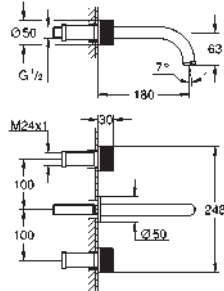

GROHE SPA

ATRIO PRIVATE COLLECTION

Référence

Finition

Prix rec. (€) sans TVA

- 20 589 000
- 20 589 DC0
- 20 589 GL0
- 20 589 GN0
- 20 589 DA0
- 20 589 DL0
- 20 589 AL0

- chromé
- supersteel
- cool sunrise
- brushed cool sunrise
- warm sunset
- brushed warm sunset
- brushed hard graphite

- 844,51
- 1 182,30
- 1 266,78
- 1 351,22
- 1 266,78
- 1 351,22
- 1 351,20

Atrio Private Collection
Mitigeur 3 trous Lavabo
Taille M

montage mural
à combiner impérativement avec :
29 025 002

attention : livré sans le corps encastré
robinets eau chaude/froide avec têtes céramique 1/2" - 90°

finition **GROHE Long-Life**

GROHE Water Saving technologie d'économie d'eau

débit maximal (à 3 bar) : 5 l/min

entr'axe: 200 mm

Saillie 180 mm

poignées avec incrustation métallique

peut être combiné avec 48 460 000 ou 48 461 000

29 025 002

332,03

Corps encastré pour mitigeur 3 trous montage mural