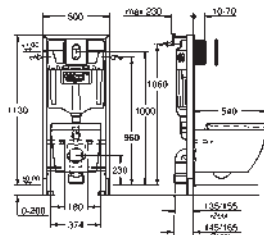

36 501 000

chromé

785,58

Rapid SL

5 en 1 set pour WC, hauteur 1,13 m
avec réservoir GD 2, 6 - 9 l

constitué de :
Rapid SL pour WC (38 528 001)
Euro Ceramic WC suspendu (39 328 000)
Euro Ceramic lunette WC avec couvercle, soft close (39 330 002)
plaque de commande Arena Cosmopolitan, chrome,
installation verticale (38 844 000)

2 angles paroi avec matériel de fixation
Set d'isolation phonique pour WC (37 131 000)