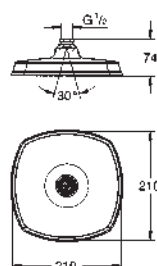

26 854 000

chromé

616,80

Rainshower Grandera 210
Douche de tête 1 jet
Rain
en métal
GROHE Water Saving limiteur de débit 6,6 l/min
GROHE DreamSpray : répartition uniforme du flux entre tous les diffuseurs
finition GROHE Long-Life
GROHE SpeedClean : le calcaire disparaît en un tour de main
convient pour les chauffe-eau instantanés