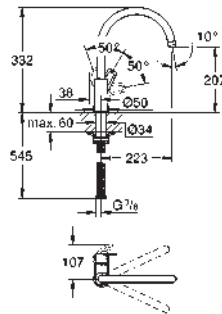

31 368 001

chromé

129,99

BauLoop

Mitigeur évier

bec haut
monotrou
finition **GROHE Long-Life**
GROHE Long-Life cartouche céramique 28 mm
Conduits d'eau internes **sans plomb ni nickel**
bec avec mousseur
bec mobile
zone de rotation: 360°
flexible(s) de raccordement souple(s)
kit de fixation métallique
débit maximal (à 3 bar) : 11,5 l/min
pour une installation sur un plan de travail de max. 400 mm, un kit de fixation
48 384 000 est nécessaire