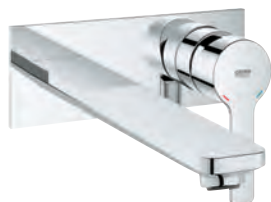

23 444 001	chromé	363,43
23 444 DC1	supersteel	508,79
23 444 AL1	brushed hard graphite	581,48

Lineare
Mitigeur monocommande 2 trous lavabo
Taille L

montage mural
à combiner impérativement avec :
23 571 000 / 32 635 000
attention : livré sans le corps encastré
rosace en métal
levier en métal
finition **GROHE Long-Life**
GROHE Water Saving technologie d'économie d'eau
débit maximal (à 3 bar) : 5 l/min
GROHE AquaGuide mousseur ajustable
entr'axe: 110 mm
saillie 207 mm
pression minimale recommandée 1.0 bar

23 571 000		317,82
Mitigeur 1/2", corps encastré universel pour mitigeurs lavabo 2 trous