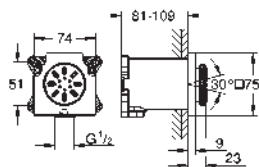

Rainshower Aqua Body spray Cube 2 jets

Types de jet :

PureRain, ActiveJet

y compris le corps encastré et le sceau composé

75 x 75 mm, distance de projection 600 mm

plage de pivotement ± 15° de rotation

raccord fileté 1/2"

distance de projection 600 mm

GROHE Water Saving 3,3 l/min limiteur de débit

GROHE DreamSpray : répartition uniforme du flux entre tous les diffuseurs

finition **GROHE Long-Life**

GROHE SpeedClean : le calcaire disparaît en un tour de main

pression minimale recommandée 1.0 bar

ne convient pas pour chauffe-eau instantané.