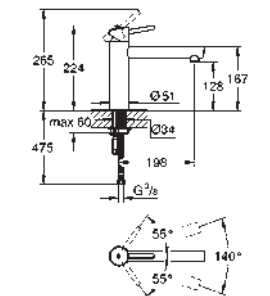

31 128 001 chromé 272,41
31 128 DC1 supersteel 354,12

Concetto
Mitigeur évier
bec médium
monotrou
Finition **GROHE Long-Life**
GROHE SilkMove: cartouche en céramique 35 mm
mousseur
limiteur de débit ajustable
bec mobile
zone de rotation 140°
flexible(s) de raccordement souple(s)
GROHE FastFixation
flow rate Jet (at 3 bar): 5.4 l/min