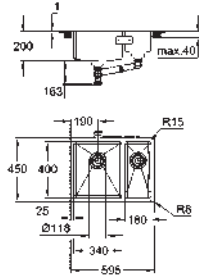

GROHE EVIERS EN ACIER INOXYDABLE

Référence

Finition

Prix rec. (€) sans
TVA

31 577 SD1

RealSteel

367,05

K700U

Evier acier inoxydable

Modèle : K700U 60-S 59,5/45 1.5 lh

Montage : à encastrer par dessous, à encastrer par dessus ou affleurant
matériel: acier inoxydable AISI 304 (V2A)

Épaisseur du matériau : 1 mm

Finition **GROHE Long-Life**

finition : satin finish

GROHE Whisper

taille du meuble min. : 600 mm

dimensions : 595 x 450 mm

1 bac : 340 x 400 x 200 mm

0,5 bac : 180 x 400 x 140 mm

rayon extérieur : R16 (sous encastré)/R3 (encastré par dessus),

rayon bac intérieur : R15

GROHE FastFixation installation rapide

bac principal à gauche

Découpe (à encastrer par dessous) : 547 x 402 mm (R16)

Découpe (à encastrer par dessus) : 580 x 435 mm (R3)

Découpe (affleurant) : 580 x 435 mm (R3)(dimension extérieure: -596 x 451 -R8
profondeur -3.5 mm)

Panier : Ø 3,5"/90 mm panier

accessoires inclus : syphon, panier et set d'installation

En option : vidage automatique avec bouton poussoir (40 986 SD0)

nombre de supports de montage inclus (encastré par dessus): 8

nombre de supports de montage inclus (encastré par dessous): 8