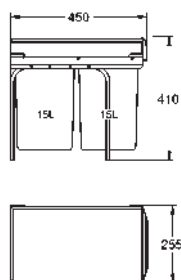

GROHE SYSTÈMES DE POUBELLES

Référence

Finition

Prix rec. (€) sans
TVA

40 855 000

79,14

GROHE Blue

Poubelle avec système de séparation des déchets

Type d'installation : au sol, derrière une porte battante

Technique : ouverture totale

Opération : manuelle

séparation : double, 2 x jusqu'à 15 l de volume de remplissage

Meuble : 30 cm au moins

Compatible avec GROHE Blue Home et GROHE Red taille M et L