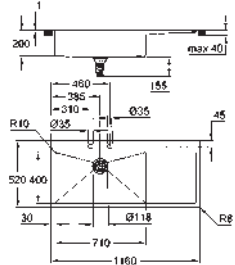

31 581 SD1

RealSteel

1 154,05

K1000

Evier acier inoxydable avec égouttoir

modèle : K1000 80-S 116/52 1.0 lh

Type d'installation : A encastrer ou affleurant

matériel: acier inoxydable AISI 304 (V2A)

épaisseur du matériau : 1.2 mm

Finition **GROHE Long-Life**

finition : satin finish

GROHE Whisper

taille du meuble min. : 800 mm

dimensions : 1160 x 520 mm

1 bac : 710 x 400 mm

rayon extérieur : R3, rayon bac intérieur : R10

GROHE FastFixation installation rapide

bac principal à gauche

Découpe (à encastrer) : 1145 x 505 mm (R3)

Découpe (affleurant) : 1145 x 505 mm (R3)(dimension extérieure: -1161 x 521 -R8

profondeur -3.5 mm)

Vidage : Ø 3.5"/90 mm vidage automatique avec panier

accessoires inclus : vidage automatique avec poignée rotative, syphon, panier et set d'installation

En option : vidage automatique avec bouton poussoir (40 986 SD0)

nombre de supports de montage inclus (encastré par dessus): 10