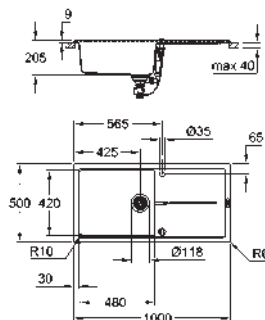

31 641 AT0

gris granite

419,31

31 641 AP0

noir granite

419,31

K400

Evier composite avec égouttoir

modèle : K400 60-C 100/50 1.0 rev

Type d'installation : à encastrer

Matière : quartz composite

GROHE Whisper

taille du meuble min. : 600 mm

Dimensions : 1000 x 500 mm

1 bac : 480 x 420 x 205 mm

rayon extérieur : R6, rayon bac intérieur : R10

GROHE FastFixation installation rapide

Evier réversible

Découpe : 980 x 480 mm

vidage : vidage automatique

accessoires inclus : vidage automatique avec poignée rotative, syphon, panier et set d'installation

En option : vidage automatique avec bouton poussoir (40 986 SD0)

nombre de supports de montage inclus (encastré par dessus): 12

résistant à la chaleur jusqu'à 180° C