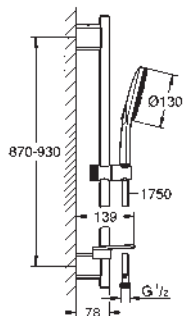

26 579 LS0 moon white 232,33

Rainshower SmartActive 130 Set de douche, 3 jets

constitué de :
douche à main Rainshower SmartActive 130 (26 574)
diffuseur de douche blanche
barre de douche 900 mm
avec supports muraux métalliques
- flexible Silverflex 1750 mm (28 388 001)

GROHE EasyReach porte savon

GROHE Water Saving limiteur de débit 9,5 l/min

GROHE DreamSpray : répartition uniforme du flux entre tous les diffuseurs

Finition **GROHE Long-Life**

GROHE FastFixation Plus

profondeur réglable sur le support supérieur et inférieur

GROHE SpeedClean : le calcaire disparaît en un tour de main

Inner WaterGuide longévité maximale

TwistStop : système anti-torsion

convient pour les chauffe-eau instantanés

26 578 LS0 moon white 231,62
idem, avec écoulement non-restreint