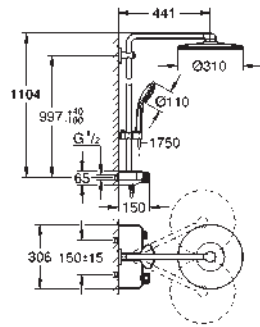

GROHE EUPHORIA SMARTCONTROL SYSTEM

Référence Finition Prix rec. (€) sans TVA

26 507 000	chromé	1 280,00
26 507 LS0	moon white	1 478,69
26 507 DC0	supersteel	1 920,01
26 507 GL0	cool sunrise	2 176,01
26 507 GN0	brushed cool sunrise	2 304,02
26 507 DA0	warm sunset	2 176,01
26 507 DL0	brushed warm sunset	2 304,02
26 507 A00	hard graphite	2 176,01
26 507 AL0	brushed hard graphite	2 304,02

Euphoria SmartControl System 310 Duo

Système de douche avec mitigeur thermostatique

constitué de :

bras de douche de 450 mm orientable horizontalement

fixation murale supérieure réglable en hauteur pour des trous de perçage déjà existants (+40mm/-100mm)

thermostat SmartControl

permet la sélection de la douche de tête et la douche à main

douche de tête Rainshower SmartActive 310

2 jets :

GROHE PureRain, ActiveRain

douchette Euphoria 110 Massage, blanche (27 221 001)

3 jets :

Rain, SmartRain, Massage

curseur réglable en hauteur

- flexible Silverflex 1750 mm (28 388 001)

GROHE DreamSpray : répartition uniforme du flux entre tous les diffuseurs

finition **GROHE Long-Life**

GROHE CoolTouch Minimise les risques de brûlures

GROHE TurboStat Régulation thermostatique quasi-instantanée

GROHE ProGrip avec surface moletée

GROHE Water Saving technologie d'économie d'eau

GROHE SafeStop butée à 38°C

GROHE SafeStop Plus : limiteur optionnel température à 43°C

1 Bouton poussoir **SmartControl** pour ON-OFF, tourner

pour l'ajustement du débit GROHE Water Saving au débit maximum

GROHE EasyReach shower tray intégré

GROHE SpeedClean : le calcaire disparaît en un tour de main

Inner WaterGuide longévité maximale

TwistStop : système anti-torsion

convient pour chauffe-eau instantané à partir de 18 kW/h

débit minimum nécessaire 7 l/min.

22 120 KF0
Idem, édition professionnelle

phantom black

1 792,02