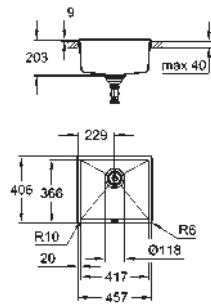

GROHE EVIERS COMPOSITE

Référence Finition Prix rec. (€) sans TVA

31 653 AP0 noir granite 274,48

K700U

Evier composite

modèle: K700U 50-C 45.7/40.6 1.0

Montage : à encastrer et à encastrer par dessous

Matière : quartz composite

GROHE Whisper

Taille min. du meuble : 500 mm

dimensions : 457 x 406 mm

1 bac : 417 x 366 x 203 mm

rayon extérieur : R6, rayon bac intérieur : R10

GROHE FastFixation installation rapide

découpe (à encastrer par dessus) : 442 x 391

découpe (à encastrer par dessous) : 417 x 366 mm

Panier : Ø 3,5"/90 mm panier

accessoires inclus : syphon, panier et set d'installation

montage avec silicone (si encastré par dessus)

En option : vidage automatique avec bouton poussoir (40 986 SD0)

nombre de supports de montage inclus (encastré par dessous): 8

résistant à la chaleur jusqu'à 180° C

31 654 AP0

noir granite

315,27