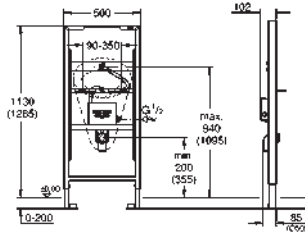

Rapid SL

Bâti support pour urinoir avec capteur de température

avec boîtier encastré pour capteur de température

hauteur d'installation 1,13 et 1,30 m

pour mur porteur

châssis en acier finition époxy

pour cloison creuse, complètement pré-monté

alimentation en eau réglable en hauteur

avec réglage rapide et verrouillage de la hauteur jusqu'à 200 mm

livré avec matériel de fixation

homologué TÜV

coude d'évacuation Ø 50 mm

set de fixation murale et céramique

raccord et garniture d'alimentation

boîtier d'encastrement incluant robinet de chasse

robinet d'arrêt et tube pour purge au pré-montage

set d'installation pour capteur électronique de température

(39 368 000 ou 39 369 000) à commander séparément

Equerres murales 38 558 00M (vendu séparément)

38 558 00M

19,34