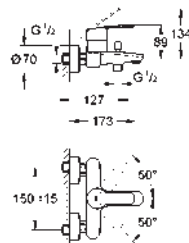

32 228 002

chromé

209,59

Eurostyle Cosmopolitan

Mitigeur monocommande 1/2" bain/douche

montage mural

levier en métal

GROHE SilkMove: cartouche en céramique 46 mm

finition **GROHE Long-Life**

limiteur de débit ajustable

débit minimal réglable à 2,5 l/min

inverseur automatique bain/douche

mousseur

clapet anti-retour intégré dans le départ de douche 1/2"

raccords S

protection anti-retour

limiteur de température en option (08 791 000)

classe de bruit I conforme à DIN 4109