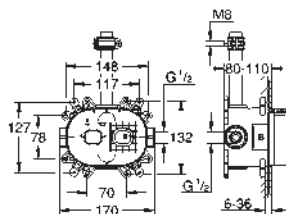

26 264 001

Rainshower 360

Corps encastré pour douche de tête 26 254 / 26 450

entrées et sorties 1/2"

points de fixation muraux

boîtier étanche

couvercle de protection amovible avec information d'installation

48 349 000

chromé

140,21

Rainshower SmartControl

Colonne de douche

métal

colonne **15 cm plus courte** que celle d'origine

Convient pour tous les systèmes de douche Rainshower SmartControl

finition **GROHE Long-Life**