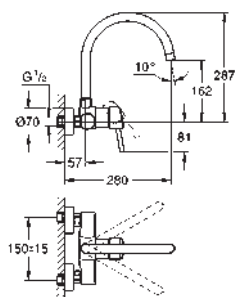

GROHE CONCETTO

Référence	Finition	Prix rec. (€) sans TVA

32 667 001 PE	chromé	240,82

Concetto
Mitigeur évier
montage mural
Finition **GROHE Long-Life**
GROHE SilkMove: cartouche en céramique 46 mm
mousseur
limiteur de débit ajustable
bec mobile
zone de rotation: 360°
saillie 280 mm
raccords S
maximum flow rate (at 3 bar): 13.5 l/min