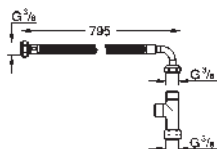

14 074 000 50,47

Set : flexible et T
 Pour abattant lavant
 constitué de :
 raccord en T 3/8"
 flexible de raccordement souple
 795 mm
 3/8" x 3/8"

GROHE
CERAMIQUE

SOMMAIRE

Essence	500
Cube Céramique	504
Euro Céramique	507
Bau Céramique	511
Bacs de douche	516