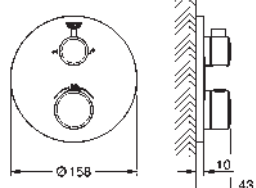

35 604 000
GROHE Rapido SmartBox corps encastré universel
édition professionnelle

92,22