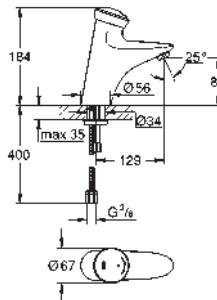

Eurodisc SE

Robinetterie temporisée interrompable (monofluide)

pile lithium 6V, type CR-P2

marquage : bleu

finition **GROHE Long-Life**

GROHE Water Saving technologie d'économie d'eau

débit maximal (à 3 bar): 5.5 l/min

flexible de raccordement souple

filtre(s) intégré(s)

GROHE FastFixation

fonction Start/Stop

temporisation électronique de la durée d'écoulement

coupure de sécurité après 180 sec.

fonctions activables par la manette

durée d'écoulement réglable en continu de 2 à 180 sec

coupure de sécurité après 180 sec

rinçage automatique de 5 min. après 3 jours sans déclenchement

marquage de conformité CE

protection robinetterie de type IP 59K

36 209 000

chromé

115,45

Mitigeur pré-réglable invisible

mitigeur pré-réglable, invisible et antivandalisme

Convient pour robinetteries monotrou

Europlus E et Eurodisc SE

constitué de :

Pastille Anti-vandalisme

Dissimule le mécanisme de réglage d'eau mitigée

Capuchon de finition en métal chromé

finition **GROHE Long-Life**

42 886 000

39,34

Combiné

pile lithium 6V, type CR-P2