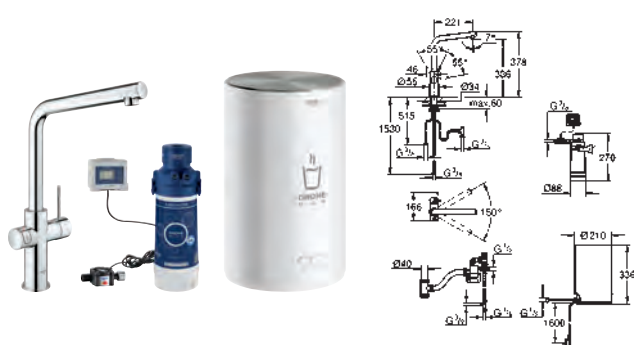

monotrou
bec L
GROHE ChildLock poussez le bouton pour de l'eau bouillante
finition **GROHE Long-Life**
GROHE SilkMove : cartouche en céramique 28 mm
bec isolé
zone de rotation 150°
robinetterie double puisage
flexible(s) de raccordement souple(s)
Raccordement pour GROHE Red
Chauffe-eau GROHE Red taille M
Réservoir pour bouilloire et eau chaude
3 litres d'eau bouillante
capacité totale : 4 litres
pression d'entrée minimale : 1-7 bar
avec flexibles d'arrivée d'eau et de sortie d'eau bouillante
marquage de conformité CE
alimentation électrique 230 V 50 Hz
Consommation électrique 2100 W
usage standby 15 W
classification énergétique A
GROHE Blue filtre taille S - kit de démarrage
protège le chauffe-eau contre le calcaire
600 L à 20° dKH