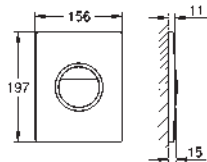

GROHE SPA

GROHE PLAQUES DE COMMANDE

Référence

Finition

Prix rec. (€) sans
TVA

39 972 000

chromé

811,61

**Nova Cosmopolitan Light
Plaque de commande**

double touche ou interrompable

Bague lumineuse

Avec LEDs en bleu, rouge, jaune, vert

Réglage couleurs

Bouton marche/arrêt

Minuteur pour réglage individuel de la période d'illumination

3m de câble

transformateur pour montage externe

230 V AC

50/60 Hz, 2,0 VA

Ce produit contient in lumière LED intégrée qui ne peut pas être changée. Classe

énergétique : A+

marquage de conformité CE

pour mécanisme pneumatique AV1 pour bâtis support

montage horizontal ou vertical

156 x 197 mm

en ABS

finition **GROHE Long-Life**

GROHE Water Saving technologie d'économie d'eau

à combiner avec Rapid SL

pour usage avec Rapid SLX veuillez commander regard d'inspection 66 791 000

(vendu séparément)