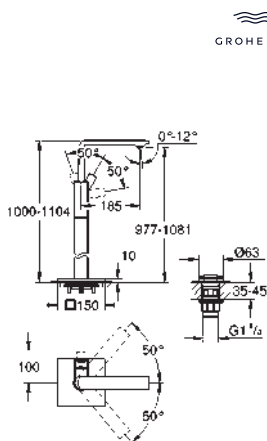

GROHE SPA

GROHE SPA ALLURE

Référence Finition Prix rec. (€) sans TVA

23 856 001	chromé	2 374,34
23 856 DC1	supersteel	3 324,08
23 856 GL1	cool sunrise	3 561,52
23 856 GN1	brushed cool sunrise	3 798,96
23 856 DA1	warm sunset	3 561,52
23 856 DL1	brushed warm sunset	3 798,96
23 856 AL1	brushed hard graphite	3 798,96

Allure
Mitigeur monocommande lavabo montage au sol monotrou pour vasque libre à combiner impérativement avec :

45 984 001
GROHE SilkMove : cartouche en céramique 28 mm finition GROHE Long-Life
GROHE Water Saving technologie d'économie d'eau débit maximal (à 3 bar) : 5 l/min
corps lisse
GROHE AquaGuide, mousseur à air mince et ajustable saillie: 185 mm
limiteur de course intégré

45 984 001		629,05

Platine support pour bec bain et douche hors sol