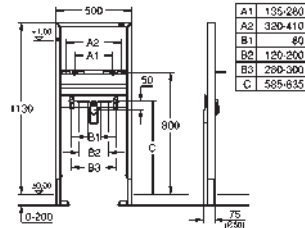

GROHE RAPID SL POUR LAVABO ET BIDET

Référence

Finition

Prix rec. (€) sans
TVA

38 554 001

166,71

Rapid SL

Bâti support pour lavabo

avec isolation phonique

hauteur: 1,13 m

pour mur porteur

châssis en acier finition époxy

pour cloison creuse, complètement pré-monté

avec réglage rapide et verrouillage de la hauteur jusqu'à 200 mm

livré avec matériel de fixation

homologué TÜV

Boulons de fixation lavabo M10, avec fixation céramique

Ecartement des vis variable

coude d'évacuation Ø 50 mm

joint 32 mm

2 raccords de robinetterie à isolation phonique DN 15

Equerres murales 38 558 00M (vendu séparément)