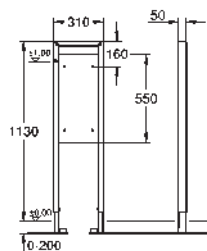

Rapid SL

Support-traverse, hauteur 1,13 m

pour la fixation de poignées sur mur porteur et dans cloison légère double

ossature

largeur 0,31 m
cadre en acier
bois stratifié résistant à l'eau
livré avec matériel de fixation
Equerres murales 38 558 00M (vendu séparément)