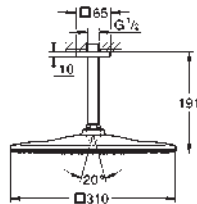

GROHE SETS DOUCHE DE TÊTE

Référence Finition Prix rec. (€) sans TVA

26 566 000	chromé	523,52
26 566 DC0	supersteel	889,97
26 566 GL0	cool sunrise	862,26
26 566 GN0	brushed cool sunrise	1 047,02
26 566 DA0	warm sunset	862,26
26 566 DL0	brushed warm sunset	1 047,02
26 566 A00	hard graphite	994,68
26 566 AL0	brushed hard graphite	1 047,02

Rainshower Mono 310 Cube Set de douche de tête, 142 mm, 1 jet

constitué de :

douche de tête Rainshower 310

1 jet :

GROHE PureRain

- bras de douche Rainshower, saillie:142 mm (27 485 000)

GROHE Water Saving limiteur de débit 9,5 l/min

GROHE DreamSpray : répartition uniforme du flux entre tous les diffuseurs

finition GROHE Long-Life

GROHE SpeedClean : le calcaire disparaît en un tour de main

Inner WaterGuide longévité maximale

convient pour les chauffe-eau instantanés