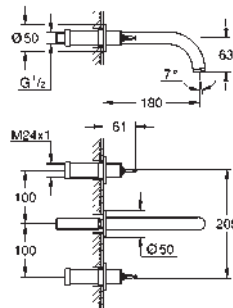

GROHE FastFixation

bec mobile avec butée et mousseur

bonde de vidage à système „push open“, 1 1/4"

flexible(s) de raccordement souple(s)

pour manettes rondes

à combiner avec les manettes rondes 48 458, 48 459 ou 48 646, à commander séparément