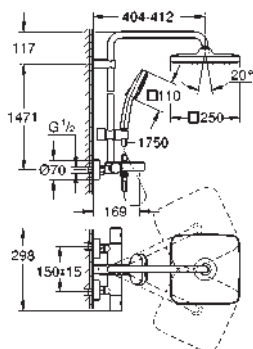

Tempesta System 250 Cube

Système de douche avec mitigeur thermostatique Bain/Douche

constitué de :

- bras de douche de 390 mm orientable
- mitigeur thermostatique incluant la fonction Aquadimmer permet la sélection de la douche de tête et la douche à main tête de douche Tempesta 250 Cube (26 685)

Types de jet :

Rain

douche de tête avec couvercle arrière blanc avec rotule

angle de rotation $\pm 10^\circ$

- bec bain

inverseur séparé pour douche à main

douche à main Tempesta Cube 110 (27 571)

2 jets :

Rain, Jet

débit maximal (à 3 bar) : 8 l/min

curseur réglable en hauteur

flexible Rotaflex TwistStop 1750 mm 1/2" x 1/2" (28 410)

débit maximum (à 3 bar) : 8 l/min

GROHE Water Saving technologie d'économie d'eau

GROHE TurboStat Régulation thermostatique quasi-instantanée

GROHE SafeStop : butée à 38°C

GROHE SafeStop Plus : limiteur optionnel température à 43°C

GROHE SmartSwitch - rotation aisée de la molette pour obtenir le jet de votre choix

GROHE DreamSpray : répartition uniforme du flux entre tous les diffuseurs

ShockProof anneau en silicone évite les dommages en cas de chute

finition **GROHE Long-Life**

GROHE SpeedClean : le calcaire disparaît en un tour de main

Inner WaterGuide longévité maximale

TwistStop : système anti-torsion

convient pour chauffe-eau instantané à partir de 18 kW/h

débit minimum nécessaire 7 l/min.

édition professionnelle