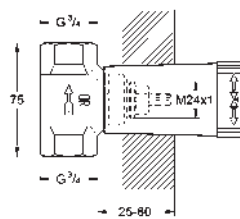

29 802 000

53,69

Robinet d'arrêt encastré 3/4"

tête à clapet prémontée en 3/4"
tige d'axe court
gabarit de protection
raccordement 3/4"
laiton