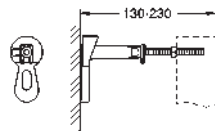

(39 368 000 ou 39 369 000) à commander séparément

Equerres murales 38 558 00M (vendu séparément)

38 558 00M

19,34

Rapid SL

équerre murale

Pour montage apparent

Pour fixation en appui sur mur ou cloison