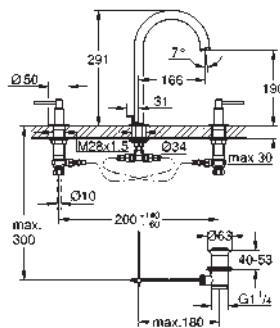

bec mobile avec butée et mousseur

bonde de vidage à système „push open“, 1 1/4"

flexible(s) de raccordement souple(s)

croisillons rétro

Deux différents sets de finitions sont inclus : un set avec les marquages „H“ pour eau chaude et „C“ pour eau froide et un set sans aucun marquage