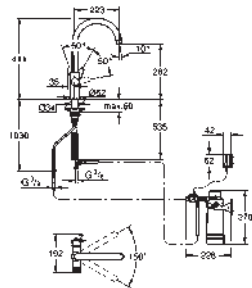

GROHE BLUE PURE

Référence

Finition

Prix rec. (€) sans
TVA

30 581 000

chromé

429,36

GROHE Blue Pure BauCurve
Kit de démarrage avec filtre taille S

constitué de :

GROHE Blue Mitigeur monocommande pour évier
avec système de filtration de l'eau
monotrou

bec C

Manette séparée pour l'eau filtrée

GROHE SilkMove : cartouche en céramique 28 mm

bec mobile

zone de rotation 150°

circuits d'eau séparés pour l'eau filtrée et l'eau non filtrée

flexible(s) de raccordement souple(s)

GROHE Blue Tête de filtre

GROHE Blue filtre S-Size pour la réduction de la dureté de l'eau et un goût

premium

600 L à 20° dKH

compteur de débit pour mesurer la durée de vie des filtres, avec 2 piles AA.

30 584 000

chromé

452,57