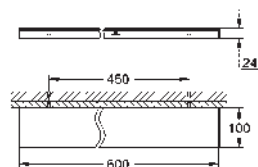

40 965 001	chromé	457,91
40 965 DC1	supersteel	641,07
40 965 GL1	cool sunrise	686,87
40 965 GN1	brushed cool sunrise	732,65
40 965 DA1	warm sunset	686,87
40 965 DL1	brushed warm sunset	732,65
40 965 AL1	brushed hard graphite	732,65

Allure
Tablette
montage mural
matériaux: verre / métal
fixation invisible
largeur 600 mm
profondeur 100 mm
finition **GROHE Long-Life**