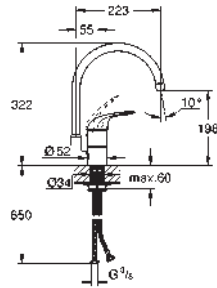

GROHE EUROECO / EUROECO SPECIAL

Référence

Finition

Prix rec. (€) sans
TVA

32 752 000

chromé

135,13

Euroeco
Mitigeur évier
monotrou
Finition **GROHE Long-Life**
GROHE SilkMove: cartouche en céramique 46 mm
mousseur
limiteur de débit ajustable
bec mobile
réglable à 0°/150°/360°
levier en métal
flexible(s) de raccordement souple(s)
GROHE FastFixation
flow rate Jet (at 3 bar): 5.4 l/min