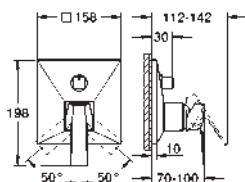

24 340 000
24 340 ALO

chromé
brushed hard graphite

574,17
918,67

Allure Brilliant
Mitigeur monocommande avec inverseur 3 voies
à combiner impérativement avec :
GROHE Rapido SmartBox 35 604
GROHE SilkMove: cartouche en céramique 46 mm
finition **GROHE Long-Life**
rosace avec **GROHE FastFixation** (fixations cachées)
rosace en métal, ajustable rétroactivement de 6°
levier en métal
inverseur 3 voies
débit :
sortie A = 27 l/min
sortie B = 27 l/min
sortie C = 27 l/min
Attention : livré sans corps d'encastrement

35 604 000
GROHE Rapido SmartBox corps encastré universel
édition professionnelle

92,22