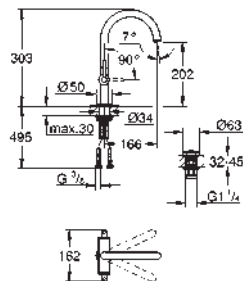

21 145 000
21 145 DC0
21 145 GL0
21 145 GN0
21 145 DA0
21 145 DL0
21 145 AL0

chromé
supersteel
cool sunrise
brushed cool sunrise
warm sunset
brushed warm sunset
brushed hard graphite

596,05
834,48
894,08
953,69
894,08
953,69
953,69

Aerio

Mitigeur lavabo monotrou

Taille L

têtes en céramique 1/2", 90°

GROHE Water Saving technologie d'économie d'eau

débit maximal (à 3 bar) : 5 l/min

GROHE FastFixation

bec mobile avec butée et mousseur

bonde de vidage à système „push open“, 1 1/4"

flexible(s) de raccordement souple(s)

Deux différents sets de finitions sont inclus : un set avec les marquages „H“ pour

eau chaude et „C“ pour eau froide et un set sans aucun marquage