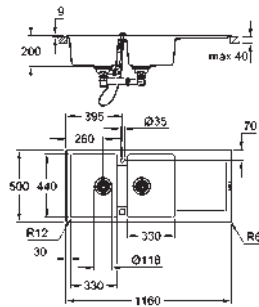

GROHE EVIERS COMPOSITE

Référence

Finition

Prix rec. (€) sans
TVA

31 647 AP0

noir granite

520,63

K500

Evier composite avec égouttoir

modèle : K500 80-C 116/50 2.0 rev

Type d'installation : à encastrer

Matière : quartz composite

GROHE Whisper

taille du meuble min. : 800 mm

dimensions : 1160 x 500 mm

2 bacs : 330 x 440 x 200 mm

Rayon extérieur : R6, rayon bac intérieur : R12

GROHE FastFixation installation rapide

Evier réversible

Découpe : 1140 x 480 mm

vidage : vidage automatique

accessoires inclus : vidage automatique avec poignée rotative, syphon, panier et set d'installation

En option : vidage automatique avec bouton poussoir (40 986 SD0)

nombre de supports de montage inclus (encastré par dessus) : 12

résistant à la chaleur jusqu'à 180° C

31 648 AP0

noir granite

398,87