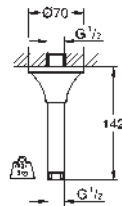

GROHE SPA

GROHE GRANDERA

Référence

Finition

Prix rec. (€) sans TVA

26 899 000

chromé

102,79

Rainshower Grandera
Bras de douche
en métal
longueur: 142 mm
raccord fileté 1/2"
rosace Grandera
finition GROHE Long-Life