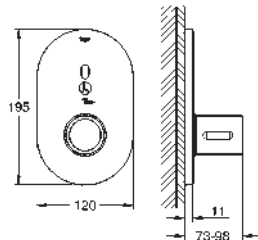

GROHE SafetyPlus

poignée de température graduée avec stop réglable de 35° à 43° C

Butée de température métallique

Eau chaude et froide en ouverture maximale de la poignée non mitigées - contre

la légionellose

7 préprogrammations:

rinçage automatique

désinfection thermique

mode de nettoyage

fonctions additionnelles et réglage précis via télécommande 36 407 001

marquage de conformité CE

classe de bruit I conforme à DIN 4109

36 458 000

948,64

Boîte de dérivation avec mitigeur thermostatique intégré pour les garnitures de douche, alimentation par batterie

36 459 000

1 018,91

Corps encastré avec mitigeur thermostatique intégré pour ensembles de douche, alimentation par le réseau

47 780 000

198,67

Allonge 27,5 mm

pour Rapido T 35 500 000

Pour corps encastré 36 458 000 et 36 459 000

pour thermostat central ou thermostatique douche avec robinet d'arrêt