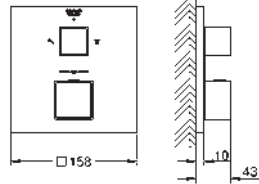

GROHE GROHTHERM CUBE

Référence Finition Prix rec. (€) sans TVA

24 154 000	chromé	705,69
24 154 DC0	supersteel	987,96
24 154 AL0	brushed hard graphite	1 129,10

Grotherm Cube Mitigeur de douche thermostatique pour SmartBox, pour 2 sorties avec robinet d'arrêt / inverseur intégré

à combiner impérativement avec :
GROHE Rapido SmartBox 35 604

GROHE TurboStat Régulation thermostatique quasi-instantanée
finition **GROHE Long-Life**

rosace avec **GROHE FastFixation** (fixations cachées)

rosace en métal, ajustable rétroactivement de 6°

GROHE SafeStop : butée à 38°C

GROHE SafeStop Plus limiteur optionnel température à 43°C ou 46°C

GROHE AquaDimmer, robinet d'arrêt / inverseur intégré

debit :

sortie B = 27 l/min

sortie C = 30 l/min

Attention : livré sans corps d'encastrement

35 604 000
GROHE Rapido SmartBox corps encastré universel
édition professionnelle

92,22

24 155 000	chromé	705,69
24 155 DC0	supersteel	987,96
24 155 AL0	brushed hard graphite	1 129,10