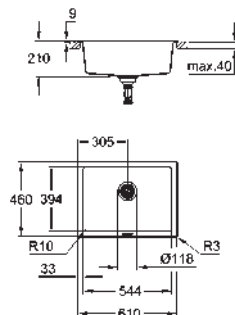

K700U

Evier composite

modèle : K700U 70-C 61/45.7 1.0

Montage : à encastrer et à encastrer par dessous

Matière : quartz composite

GROHE Whisper

Taille min. du meuble : 700 mm

Dimensions : 610 x 460 mm

1 bac : 544 x 394 x 205 mm

rayon extérieur : R3, rayon bac intérieur : R10

GROHE FastFixation installation rapide

découpe (à encastrer par dessus) : 594 x 442 mm

Découpe : 543 x 393 mm

Panier : Ø 3,5"/90 mm panier

accessoires inclus : syphon, panier et set d'installation

En option : vidage automatique avec bouton poussoir (40 986 SD0)

nombre de supports de montage inclus (encastré par dessous): 6

nombre de supports de montage inclus (encastré par dessous): 6

résistant à la chaleur jusqu'à 180° C