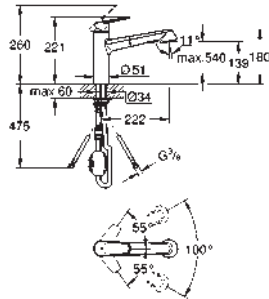

GROHE EURODISC COSMOPOLITAN

Référence

Finition

Prix rec. (€) sans
TVA

32 257 002

chromé

381,85

Eurodisc Cosmopolitan

Mitigeur évier

bec médium

monotrou

Finition **GROHE Long-Life**

GROHE SilkMove: cartouche en céramique 35 mm

douchette extractible (2 jets)

inverseur: brise jet/jet pluie **SpeedClean**

inversion automatique du jet pluie au mousseur

limiteur de débit ajustable

bec mobile

zone de rotation à 100°

protection anti-retour

flexible(s) de raccordement souple(s)

GROHE FastFixation

débit maximal (à 3 bar): 11 l/min