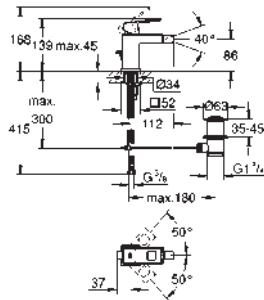

GROHE EUROCUBE

Référence Finition Prix rec. (€) sans TVA

23 138 000	chromé	289,63
23 138 DC0	supersteel	405,50
23 138 ALO	brushed hard graphite	463,43

Eurocube
Mitigeur monocommande bidet
Taille S
monotrou
levier en métal
GROHE SilkMove : cartouche en céramique 28 mm
finition **GROHE Long-Life**
GROHE Water Saving technologie d'économie d'eau
débit maximal (à 3 bar) : 5 l/min
GROHE FastFixation Plus
mousseur à rotule
vidage automatique 1 1/4"
flexible(s) de raccordement souple(s)