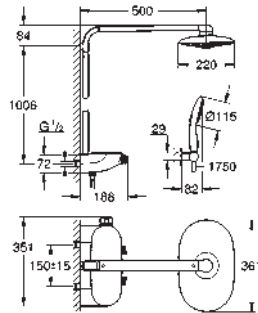

GROHE RAINSHOWER SMARTCONTROL SYSTEM

Référence

Finition

Prix rec. (€) sans
TVA