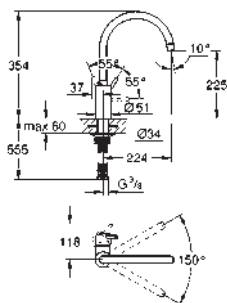

32 661 003 chromé 264,47
32 661 DC3 supersteel 343,81

Concetto
Mitigeur évier
bec haut
monotrou
finition **GROHE Long-Life**
GROHE SilkMove: cartouche en céramique 35 mm
Conduits d'eau internes **sans plomb ni nickel**
mousseur
limiteur de débit ajustable
bec mobile
zone de rotation 150°
flexible(s) de raccordement souple(s)
kit de fixation métallique
débit maximal (à 3 bar) : 10 l/min