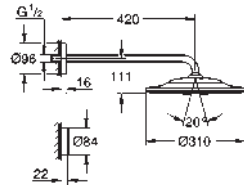

GROHE SETS DOUCHE DE TÊTE

Référence Finition Prix rec. (€) sans TVA

26 484 000 145,29

Rainshower
corps encastré universel 1/2"
2 entrées 1/2"
profondeur d'installation 75 -105 mm
unité de raccordement en laiton DR - anti corrosion
corps encastré stable et protection
boîtier étanche
joint d'étanchéité
kit de rinçage intégré
GROHE Water Saving 9,5 l/min limiteur de débit pour chaque sortie
sans set de finition pour installation finale

26 483 000 145,29
idem avec écoulement non-restreint

26 640 000 chromé 833,80

Rainshower SmartConnect 310
Set de douche de tête avec bras 422 mm, 2 jets
constitué de :
douche de tête Rainshower SmartConnect (26 641)
diffuseur de douche chromé
2 jets :
GROHE PureRain, ActiveRain
Jet par défaut programmable
Bras de douche horizontal 422 mm (26 146)
Avec rosace ronde
Avec télécommande pour changer et combiner les jets
A visser ou coller au mur
Avec piles
Piles 3 x AAA et 1 x CR 2032 incluses
Indicateur LED pour connexion et changement de piles
Télécommande résistante à l'eau - IP57
GROHE Water Saving limiteur de débit 9,5 l/min
GROHE DreamSpray : répartition uniforme du flux entre tous les diffuseurs
finition **GROHE Long-Life**
GROHE SpeedClean : le calcaire disparaît en un tour de main
Inner WaterGuide longévité maximale
convient pour les chauffe-eau instantanés
Pour un débit à une pression supérieure ou égale à 1,5 bar

26 642 000 chromé 867,76