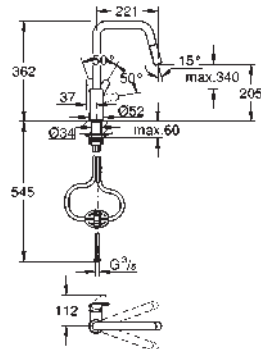

Référence Finition Prix rec. (€) sans TVA

new

30 619 000	chromé	302,68
30 619 DC0	supersteel	393,49
30 619 2430	matte black	393,49

Eurosmart
Mitigeur évier
bec haut
monotrou
finition **GROHE Long-Life**
GROHE SilkMove : cartouche en céramique 28 mm
limiteur
avec limiteur de course intégrée
douche extractible, 2 jets: mousseur/ jet pluie SpeedClean
inverseur : jet laminaire / jet douche **SpeedClean**
inversion automatique du jet douche au jet laminaire
limiteur de débit ajustable
bec mobile
zone de rotation: 360°
Conduits d'eau internes **sans plomb ni nickel**
flexibles de raccordement souples 3/8"
kit de fixation métallique
protection anti-retour
flow rate Rain (at 3 bar): 13.5 l/min
édition professionnelle