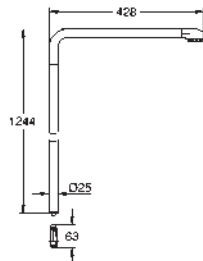

pour systèmes de douche Euphoria SmartControl

48 497 000

chromé

305,67

Colonne de douche

en **métal**

15 cm plus longue que celle d'origine de douche

convient aux systèmes de douche Euphoria SmartControl 26 607 et 26 508