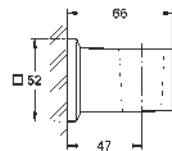

brushed hard graphite

119,11

Allure Brilliant

Coude à encastrer 1/2"

filetage de raccordement mâle 1/2"

protection anti-retour

en **métal**

finition **GROHE Long-Life**