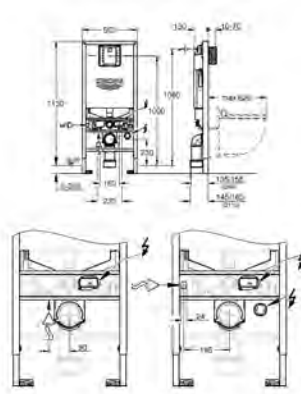

Gabarit fourni pour les petites plaques de commande taille S

pour mur porteur

châssis en acier finition époxy

pour cloison creuse, complètement pré-monté

avec connexions fixes

avec réglage rapide et verrouillage de la hauteur jusqu'à 200 mm

livré avec matériel de fixation

homologué TÜV

livré avec tiges et écrous pour fixation de la cuvette WC

fixation céramique

écartement des fixations 180/230 mm

coude d'évacuation

réglable en profondeur et en hauteur (200 mm)

réduction Ø 90/110 mm

garniture d'évacuation et d'alimentation

chasse d'eau GDX, 6 l, présentant les caractéristiques suivantes :

réglage d'usine 3 et 6l

mécanisme à déclenchement pneumatique (AV1) pour plaque de commande

simple touche (interrompable) et double touche (interrompable)

Alimentation par droite, par le dessous ou par l'arrière

classe silence I DIN 41 09

isolé contre l'eau de condensation

alimentation d'eau avec robinet d'équerre et raccordement flexible, connexion

rapide sans outil

trappe de visite:

- à monter sans outils

- fermé pendant phase de construction

pour montage vertical

Inclus : régulateur de débit

Réduit le débit de chasse

Évite les éclaboussures avec les WC sans brides

Régulation du débit facile via la trappe de visite sans retrait des valves

Équerres murales 38 558 00M (vendu séparément)

Pour installation d'une plaque de commande 156 x 197 mm, commandez la

trappe de visite 66 791 000 (vendue séparément)

39 598 000

360,70

Rapid SLX

3 en 1 set pour WC, hauteur 1,13 m

avec chasse d'eau GDX, 6 l

constitué de :

Rapid SLX élément pour WC (39 596 000) avec prise de courant intégrée

équerre murale (38 558 00M)

Set d'isolation phonique pour WC (37 131 000)

Inclus : régulateur de débit

Pour installation d'une plaque de commande 156 x 197 mm, commandez la

trappe de visite 66 791 000 (vendue séparément)