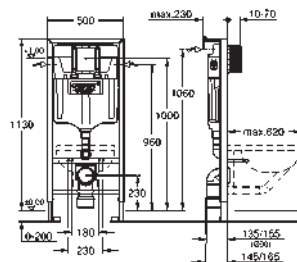

Rapid SL

Bâti support pour WC, hauteur: 1,13 m

pour mur porteur
châssis en acier finition époxy, pour cloison creuse, complètement pré-monté
avec réglage rapide et verrouillage de la hauteur jusqu'à 200 mm
homologué TÜV
livré avec tiges et écrous pour fixation de la cuvette WC
Les WC céramique avec petite surface de portée (< 205 mm) nécessitent un accessoire additionnel 38 779 000
écartement des fixations 180/230 mm
coude d'évacuation
réglable en profondeur et en hauteur (200 mm)
réduction Ø 90/110 mm
garniture d'évacuation et d'alimentation

GD 2 réservoir 6 - 9 litre
réglage d'usine 3 et 6l
mécanisme à déclenchement pneumatique (AV1) pour plaque de commande
simple touche (interrompable) et double touche (interrompable)
alimentation latérale ou par l'arrière
classe silence I DIN 41 09
réservoir isolé contre la condensation
trappe de visite:
- à monter sans outils
- fermé pendant phase de construction
montage horizontal ou vertical

avec équerres murales (38 558 00M)
avec set d'isolation phonique (37 131 000)
pour le montage des plus petites plaques de commande optionnelles,
commandez séparément la trappe de visite 40 911 000