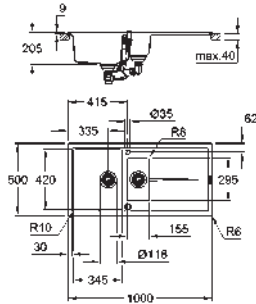

GROHE EVIERS COMPOSITE

Référence

Finition

Prix rec. (€) sans
TVA

31 642 AP0

noir granite

448,32

K400

Evier composite avec égouttoir

modèle : K400 60-C 100/50 1.5 rev

Type d'installation : à encastrer

Matière : quartz composite

GROHE Whisper

taille du meuble min. : 600 mm

Dimensions : 1000 x 500 mm

1 bac : 335 x 420 x 205 mm

0.5 bac : 155 x 295 x 146 mm

Rayon extérieur : R6, rayon bac intérieur : grand bac R10, petit bac R8

GROHE FastFixation installation rapide

Evier réversible

Découpe : 980 x 480 mm

vidage : vidage automatique

accessoires inclus : vidage automatique avec poignée rotative, syphon, panier et set d'installation

En option : vidage automatique avec bouton poussoir (40 986 SD0)

nombre de supports de montage inclus (encastré par dessus): 10

résistant à la chaleur jusqu'à 180° C

31 643 AP0

noir granite

477,24

K400

Evier composite avec égouttoir

modèle : K400 80-C 116/50 1.5 rev

Type d'installation : à encastrer

Matière : quartz composite

GROHE Whisper

taille du meuble min. : 800 mm

dimensions : 1160 x 500 mm

1er bac : 400 x 420 x 205 mm

2me bac : 295 x 295 x 205 mm

rayon extérieur : R6, rayon bac intérieur : R10

GROHE FastFixation installation rapide

Evier réversible

Découpe : 1140 x 480 mm

vidage : vidage automatique

accessoires inclus : vidage automatique avec poignée rotative, syphon, panier et set d'installation

En option : vidage automatique avec bouton poussoir (40 986 SD0)

nombre de supports de montage inclus (encastré par dessus): 10

résistant à la chaleur jusqu'à 180° C