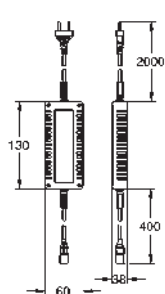

42 633 000

chromé

151,75

F-digital Deluxe

Boîtier d'alimentation électrique pour F-digital Deluxe

alimentation électrique pour le boîtier de base (26 864 000 ou 36 476 000)

chaque alimentation pour 2 modules lumière/son (36 472 000 ou 36 473 000)

Au total, 2 alimentations électrique max. (8 appareils max.) peuvent être connectées au boîtier:

Avec une alimentation électrique 4 appareils (modules lumière/son) peuvent être actionnés

1 par module lumière

1 par module son

Tension d'entrée : 90-240 V AC, 50-60 Hz

Tension de sortie : 12 V DC