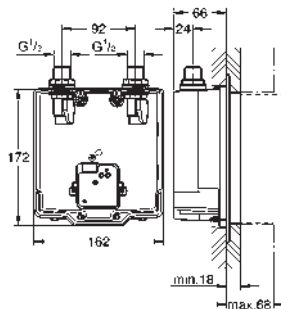

36 339 001

306,69

Eurosmart Cosmopolitan E
Set de pré-montage

avec mitigeur
montage mural
convient pour les sets d'installation finale IR
2 robinets d'arrêt
boîtier pour mitigeur
clapets anti-retour
boîtier de connection pour alimentation électrique
convient pour :
36 315 000, 36 412 000, 36 376 000
permet l'étanchéité du mur autour du corps
Avec natte d'étanchéité