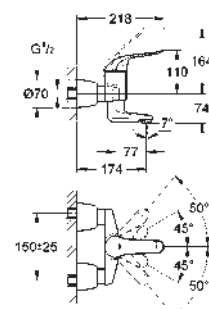

32 779 000

chromé

390,88

Idem, avec raccords S à fermeture, saillie: 221 mm

32 768 000

chromé

372,87

Euroeco Special
Mitigeur monocommande 1/2" Lavabo
montage mural
finition **GROHE Long-Life**
GROHE SilkMove: cartouche en céramique 46 mm
débit maximal (à 3 bar): 8 l/min
limiteur de débit ajustable
limiteur de température
débit minimal réglable à 2,5 l/min
Brise-jet laminaire
bec coulé orientable verrouillable
Saillie 174 mm
levier en métal
longueur du levier : 120 mm
raccords S