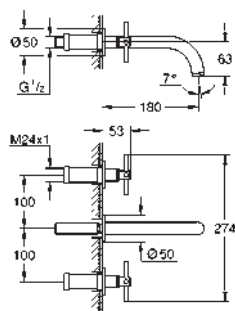

20 661 000	chromé	633,30
20 661 DC0	supersteel	886,63
20 661 GL0	cool sunrise	949,97
20 661 GN0	brushed cool sunrise	1 013,29
20 661 DA0	warm sunset	949,97
20 661 DL0	brushed warm sunset	1 013,29
20 661 AL0	brushed hard graphite	1 013,29

Atrio
Mitigeur 3 trous Lavabo
Taille M
montage mural
à combiner impérativement avec :
29 025 002
attention : livré sans le corps encastré
robinets eau chaude/froide avec têtes céramique 1/2" - 90°
finition **GROHE Long-Life**
GROHE Water Saving technologie d'économie d'eau
débit maximal (à 3 bar) : 5 l/min
entr'axe : 200 mm
Saillie 180 mm
croisillons rétro
Deux différents sets de finitions sont inclus : un set avec les marquages „H” pour eau chaude et „C” pour eau froide et un set sans aucun marquage

29 025 002 332,03
Corps encastré pour mitigeur 3 trous montage mural