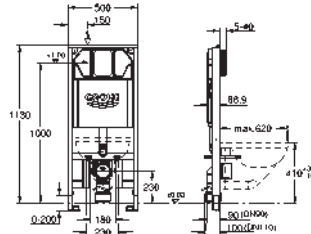

GROHE RAPID SL POUR WC

Référence

Finition

Prix rec. (€) sans
TVA

39 687 000

304,97

Rapid SL Slim

Élément pour WC avec réservoir de chasse 88,9 mm, hauteur de montage 1,13 m

pour mur porteur
châssis en acier finition époxy
pour cloison creuse, complètement pré-monté
avec connexions fixes
livré avec tiges et écrous pour fixation de la cuvette WC
écartement des fixations 180/230 mm
coude d'évacuation
réglable en profondeur et en hauteur (200 mm)
réduction Ø 90/110 mm
garniture d'évacuation et d'alimentation
Réservoir de chasse d'eau SLIM, 3 - 6 l, avec les caractéristiques suivantes :
réglage d'usine 3 et 6l
mécanisme à déclenchement pneumatique (AV1) pour plaque de commande
simple touche (interrompable) et double touche (interrompable)
alimentation au-dessus
réservoir isolé contre la condensation
alimentation d'eau avec robinet d'équerre et raccordement flexible, connexion rapide sans outil
case de révision à raccourcir avec protection
de matériaux de construction, applicable verticalement
pour un montage mural, veuillez commander les supports muraux 39 699 000 (vendus séparément).
Pour installation d'une petite plaque de commande, commandez la trappe de visite 40 949 000 (vendue séparément)

38 722 001

blanc

322,76