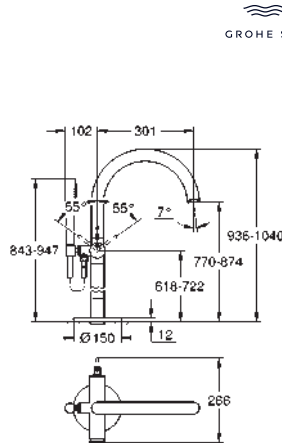

GROHE SPA

GROHE
ATRIO

SALLE DE
BAINS SPA

Référence

Finition

Prix rec. (€) sans
TVA

24 368 000
24 368 DC0
24 368 GL0
24 368 DA0
24 368 DL0
24 368 AL0

chromé
supersteel
cool sunrise
warm sunset
brushed warm sunset
brushed hard graphite

2 160,70
3 024,98
3 241,06
3 241,06
3 457,12
3 457,12

Aerio

Mitigeur monocommande Bain/Douche

à combiner impérativement avec :

45 984 001

Attention : livré sans corps d'encastrement

GROHE SilkMove: cartouche en céramique 35 mm

avec limiteur de température

finition **GROHE Long-Life**

inverseur automatique bain/douche

bec avec mousseur

saillie: 301 mm

clapet anti-retour intégré dans le départ de douche 1/2"

avec support de douche

douchette Rainshower Aqua Stick (26 866)

flexible Silverflex 1250 mm

protection anti-retour

45 984 001

Platine support pour bec bain et douche hors sol

629,05