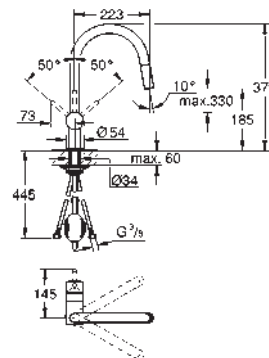

Minta
Mitigeur évier

bec C
monotrou
finition **GROHE Long-Life**
GROHE SilkMove: cartouche en céramique 46 mm
GROHE EasyDock : Après chaque usage, la douchette extractible revient aisément à sa position initiale.
douchette extractible (2 jets)
inverseur : jet laminaire / jet douche **SpeedClean**
limiteur de débit ajustable
bec mobile
zone de rotation: 360°
clapet anti-retour intégré
protection anti-retour
flexible(s) de raccordement souple(s)
GROHE FastFixation
débit maximal (à 3 bar) : 9 l/min