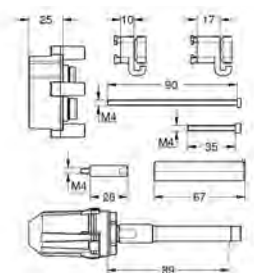

14 056 000

109,83

Set de rallonge universel pour mitigeurs monocommande, 25 mm pour mitigeurs monocommande encastrés en combinaison avec GROHE Rapido SmartBox