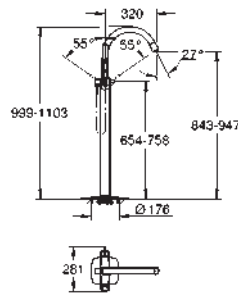

GROHE SPA

24 375 000
24 375 IGO

chromé
chromé/doré

2 306,95
2 999,04

Grandera
Mitigeur bain, montage au sol

à combiner impérativement avec : **45 984 001**
sans set de prémontage
GROHE SilkMove: cartouche en céramique 46 mm
finition **GROHE Long-Life**
inverseur automatique bain/douche
bec avec mousseur
projection 320 mm
avec support de douche
- douche à main Grandera 7,6 l/min.
flexible Silverflex 1250 mm
protection anti-retour

45 984 001
Platine support pour bec bain et douche hors sol

629,05