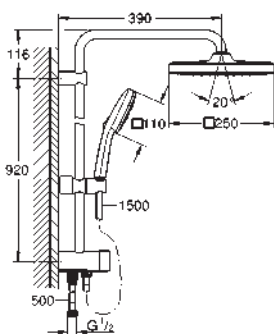

Tempesta System 250 Cube

Flex Système de douche avec inverseur, montage mural

inverseur

constitué de :

- bras de douche horizontal 390 mm, ajustable avant montage

inverseur pour changer entre douchette, douche de tête ou douche de tête Eco

tête de douche Tempesta 250 Cube (26 685)

2 jets (par l'inverseur)

Rain, SmartRain

douche de tête avec couvercle arrière blanc

avec rotule

angle de rotation $\pm 10^\circ$

douche à main Tempesta Cube 110 (27 574)

3 jets :

Rain, Jet, Massage

curseur réglable en hauteur

la distance entre l'inverseur et le support supérieur : 920 mm

flexible de douche Relexaflex 1500 mm (28 151)

flexible de douche Relexaflex 500 mm (22 115)

installation flexible : raccordement au robinet / raccord mural pour l'alimentation

en eau avec filetage 1/2" du flexible de douche de 500 mm

débit maximum (à 3 bar) : 8 l/min

GROHE Water Saving technologie d'économie d'eau

GROHE SmartSwitch - rotation aisée de la molette pour obtenir le jet de votre choix

GROHE DreamSpray : répartition uniforme du flux entre tous les diffuseurs

ShockProof anneau en silicone évite les dommages en cas de chute

finition **GROHE Long-Life**

GROHE SpeedClean : le calcaire disparaît en un tour de main

Inner WaterGuide longévité maximale

convient pour chauffe-eau instantané à partir de 18 kW/h

débit minimum nécessaire 7 l/min.

pression minimale recommandée 1.0 bar

édition professionnelle