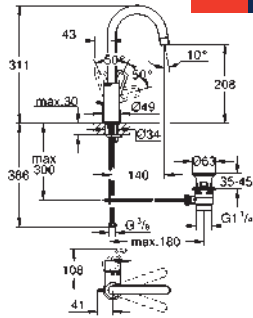

23 763 001

chromé

143,66

BauLoop
Mitigeur monocommande lavabo Taille L
monotrou
levier en métal
GROHE Long-Life cartouche céramique 28 mm
avec limiteur de température
finition **GROHE Long-Life**
GROHE Water Saving technologie d'économie d'eau
débit maximal (à 3 bar) : 5 l/min
GROHE FastFixation
bec mobile
garniture de vidage plastique 1 1/4"
flexible(s) de raccordement souple(s)
édition professionnelle