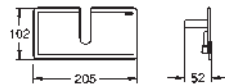

Euphoria System 260

Système de douche avec mitigeur

constitué de :

- bras de douche de 450 mm orientable
- mitigeur monocommande avec inverseur permet la sélection de la douche de tête et la douche à main Douche de tête Euphoria 260 (26 457 000)

3 jets :

Rain, SmartRain, Jet

avec rotule

angle de rotation $\pm 15^\circ$

- douche à main Euphoria Massage $\varnothing 110$ mm (27 239 000)

3 jets :

Rain, Massage, SmartRain

courseur réglable en hauteur

- flexible Silverflex 1750 mm (28 388 001)

GROHE SilkMove: cartouche en céramique 46 mm

GROHE DreamSpray : répartition uniforme du flux entre tous les diffuseurs

finition **GROHE Long-Life**

GROHE SprayDimmer contrôle du débit

GROHE Water Saving limiteur de débit 9,5 l/min

GROHE FastFixation support supérieur réglable

Inner WaterGuide longévité maximale

GROHE SpeedClean : le calcaire disparaît en un tour de main

TwistStop : système anti-torsion

convient pour chauffe-eau instantané à partir de 18 kW/h

débit minimum nécessaire 7 l/min.

pression minimale recommandée 1.0 bar

édition professionnelle

En option: colonne plus courte de 15 cm réf 48 515 ou colonne plus grande de 15 cm réf 48 514

26 362 LN1

blanc

44,47

Tablette GROHE EasyReach

pour systèmes de douche Euphoria et Tempesta avec thermostat
entraxe 150 mm

26 087 000

chromé

1 528,94

Euphoria Cube System 230

Système de douche thermostatique pour montage mural

constitué de :

- bras de douche, longueur: 400 mm
- mitigeur thermostatique incluant la fonction Aquadimmer permet la sélection de la douche de tête et la douche à main Rainshower douche de tête (27 479 000)

en **métal**

1 jet: Rain

avec rotule

angle de rotation $\pm 15^\circ$

- douche à main Euphoria Cube (27 699)

courseur réglable en hauteur

- flexible Silverflex 1750 mm (28 388 001)

GROHE Water Saving technologie d'économie d'eau

GROHE TurboStat Régulation thermostatique quasi-instantanée

GROHE TurboStat : butée à 38°C

GROHE SafeStop Plus : limiteur optionnel température à 43°C

GROHE DreamSpray : répartition uniforme du flux entre tous les diffuseurs

finition **GROHE Long-Life**

GROHE SpeedClean : le calcaire disparaît en un tour de main

TwistStop : système anti-torsion

convient pour chauffe-eau instantané à partir de 18 kW/h

débit minimum nécessaire 7 l/min.