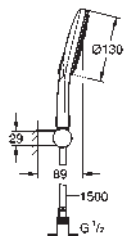

26 580 000 chromé 174,30

Rainshower SmartActive 130 Set de bain, 3 jets

constitué de :
douche à main Rainshower SmartActive 130 (26 574)
support mural ajustable (27 055)
flexible de douche Silverflex 1500 mm (28 364)

GROHE Water Saving limiteur de débit 9,5 l/min

GROHE DreamSpray : répartition uniforme du flux entre tous les diffuseurs

finition **GROHE Long-Life**

GROHE SpeedClean : le calcaire disparaît en un tour de main

Inner WaterGuide longévité maximale

TwistStop : système anti-torsion

convient pour les chauffe-eau instantanés

26 580 LS0 moon white 174,30
Version avec diffuseur de douche blanche