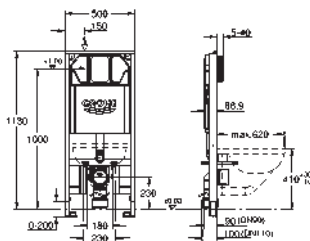

Rapid SL Slim

Élément pour WC avec réservoir de chasse 88,9 mm, hauteur de montage
1,13 m

pour mur porteur
châssis en acier finition époxy
pour cloison creuse, complètement pré-monté
avec connexions fixes
livré avec tiges et écrous pour fixation de la cuvette WC
écartement des fixations 180/230 mm
coude d'évacuation
réglable en profondeur et en hauteur (200 mm)
réduction Ø 90/110 mm
garniture d'évacuation et d'alimentation
Réservoir de chasse d'eau SLIM, 3 - 6 l, avec les caractéristiques suivantes :
réglage d'usine 3 et 6 l
mécanisme à déclenchement pneumatique (AV1) pour plaque de commande
simple touche (interrompable) et double touche (interrompable)
alimentation au-dessus
réservoir isolé contre la condensation
alimentation d'eau avec robinet d'équerre et raccordement flexible, connexion
rapide sans outil
case de révision à raccourcir avec protection
de matériaux de construction, applicable verticalement
pour un montage mural, veuillez commander les supports muraux 39 699 000
(vendus séparément).
Pour installation d'une petite plaque de commande, commandez la trappe de
visite 40 949 000 (vendue séparément)