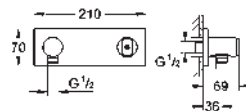

26 878 000

chromé

437,86

Grotherm F

Support mural incluant coude encastré et support de douche

départ douche 1/2"
protection anti-retour
for use with rough-in box 35 107 000 (1/2" connection) / 35 108 000 (1/2" NPT thread), sold separately
douche à main et flexible vendus séparément