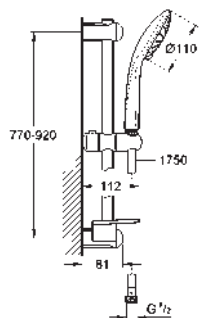

27 225 001 chromé 140,68

Euphoria 110 Duo
Set de douche, 2 jets

constitué de :
- douche à main 2 jets,
2 jets: Rain, SmartRain (27 220 000)
- barre de douche 900 mm (27 500)
- flexible Silverflex 1750 mm (28 388 001)

GROHE EasyReach porte savon (27 596)

GROHE DreamSpray : répartition uniforme du flux entre tous les diffuseurs

GROHE SprayDimmer contrôle du débit

finition **GROHE Long-Life**

GROHE FastFixation

GROHE SpeedClean : le calcaire disparaît en un tour de main

Inner WaterGuide longévité maximale

TwistStop : système anti-torsion

convient pour les chauffe-eau instantanés