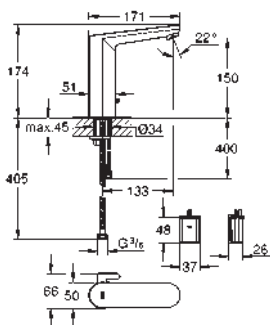

chromé

501,70

idem, avec vidage automatique 1 1/4"

new

36 422 001

chromé

609,16

Eurosmart Cosmopolitan E