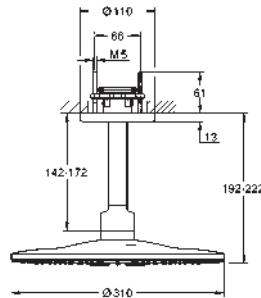

GROHE SETS DOUCHE DE TÊTE

Référence Finition Prix rec. (€) sans TVA

26 477 000	chromé	700,36
26 477 DC0	supersteel	980,52
26 477 GL0	cool sunrise	1 120,59
26 477 GN0	brushed cool sunrise	1 190,62
26 477 DA0	warm sunset	1 120,59
26 477 DL0	brushed warm sunset	1 190,62
26 477 A00	hard graphite	1 120,59
26 477 AL0	brushed hard graphite	1 190,62
22 124 KFO	phantom black	980,52

Rainshower SmartActive 310

Set douche de tête 142 mm, 2 jets

constitué de :

douche de tête Rainshower SmartActive 310

2 jets :

GROHE PureRain, ActiveRain

Bras de douche plafonnier 142 mm

GROHE DreamSpray : répartition uniforme du flux entre tous les diffuseurs
finition **GROHE Long-Life**

GROHE SpeedClean : le calcaire disparaît en un tour de main

Inner WaterGuide longévité maximale

Nécessite le corps encastré 26 483 ou 26 484 - à commander séparément

26 477 LS0	moon white	920,16
idem, douche de tête avec plaque de pulvérisation blanche