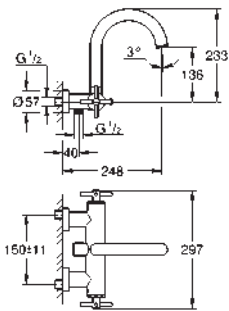

Atrio

Mitigeur Bain/Douche

montage mural
têtes en céramique 1/2", 90°
finition **GROHE Long-Life**

inverseur automatique bain/douche
bec tubulaire
avec butée économique 1/2 débit
mousseur
raccords S à rosaces
protection anti-retour
sans garniture de douche
croisillons rétro

Deux différents sets de finitions sont inclus : un set avec les marquages „H” pour eau chaude et „C” pour eau froide et un set sans aucun marquage