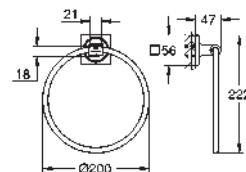

40 339 001

chromé

135,67

40 339 DC1

supersteel

189,95

40 339 GL1

cool sunrise

203,52

40 339 GN1

brushed cool sunrise

217,08

40 339 DA1

warm sunset

203,52

40 339 DL1

brushed warm sunset

217,08

40 339 AL1

brushed hard graphite

217,08

Allure

Anneau porte-serviette

en métal

fixation invisible

finition GROHE Long-Life