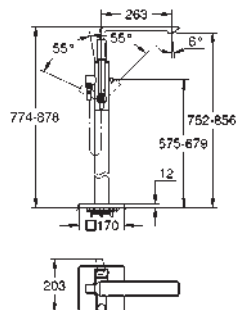

25 222 001	chromé	2 984,88
25 222 DC1	supersteel	4 178,85
25 222 GL1	cool sunrise	4 477,34
25 222 GN1	brushed cool sunrise	4 775,82
25 222 DA1	warm sunset	4 477,34
25 222 DL1	brushed warm sunset	4 775,82
25 222 AL1	brushed hard graphite	4 775,82

Allure

Mitigeur bain, montage au sol

à combiner impérativement avec : 45 984 001

Attention : livré sans corps d'encastrement

GROHE SilkMove: cartouche en céramique 35 mm

finition **GROHE Long-Life**

inverseur automatique bain/douche

bec avec mousseur

saillie 263 mm

avec support de douche

Douchette Rainshower Aqua 6.6 l/min

flexible de douche 1250 mm

protection anti-retour

45 984 001

Platine support pour bec bain et douche hors sol

629,05