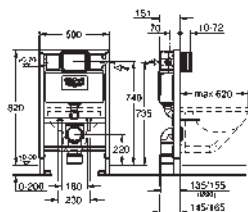

GROHE RAPID SL POUR WC

Référence

Finition

Prix rec. (€) sans
TVA

38 526 000

395,92

Rapid SL

Bâti support pour WC, 0,82 m hauteur d'installation

avec réservoir 6 - 9 l
pour mur porteur
châssis en acier finition époxy
pour cloison creuse, complètement pré-monté
avec réglage rapide et verrouillage de la hauteur jusqu'à 200 mm
livré avec matériel de fixation
homologué TÜV
livré avec tiges et écrous pour fixation de la cuvette WC
écartement des fixations 180/230 mm
coude d'écoulement en PP Ø 90 mm
réglable en profondeur et en hauteur (200 mm)
réduction Ø 90/110 mm
garniture d'évacuation et d'alimentation

Réservoir de chasse 6 - 9 l:

mécanisme à déclenchement pneumatique (AV1) pour plaque de commande simple touche (interrompable) et double touche (interrompable)
positionnement de la commande en façade ou par le dessus
alimentation latérale ou par l'arrière
classe silence I DIN 41 09
réservoir isolé contre la condensation
alimentation d'eau avec robinet d'équerre et raccordement flexible, connexion rapide sans outil

Equerres murales 38 558 00M (vendu séparément)
pour le montage des petites plaques de commande, commandez séparément la trappe de visite 40 950 000

38 519 001

540,44