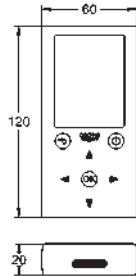

GROHE BAU COSMOPOLITAN E

Référence Finition Prix rec. (€) sans TVA

36 407 001 232,61

Télécommande

Pour tous les produits infra-rouge GROHE (one eye) à partir de 06/2015 et GROHE Blue Home jusqu'à 12/2018

monitoring

Données de consommation et d'utilisation
Cycles de désinfection thermique (robinets infrarouges)
Cycles de chasse d'eau automatique (robinets infrarouges)
Cycles de mode de nettoyage (GROHE Blue Home)
Capacité du filtre et de la bouteille de CO₂ (GROHE Blue Home)

configuration

Mode nettoyage on/off
Désinfection thermique (robinets infrarouges)
page de détection
Arrêt retardé (robinets infrarouges)
Chasse d'eau automatique (robinets infrarouges)
Capacité du filtre (GROHE Blue Home)

service

Sauvegarde et envoi du profilé produit
reset des réglage sur les paramétrage d'usine
Détails de service
Mode démo
Codes erreur (GROHE Blue Home)
3 x 1.5 V DC (AAA)

36 340 000 77,03

Cable de rallonge pour alimentation
3,00 m de longueur