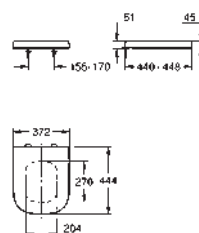

39 330 002

blanc

128,11

Euro Céramique
Siège abattant WC frein de chute

avec couvercle
fonction quick release
amovible
en Duroplast
set de fixation inclus
charnières en acier inoxydable
fixation facile par le haut
capacité de charge de 150 kg
Approprié pour toutes toilettes GROHE Euro Ceramic

CÉRAMIQUE