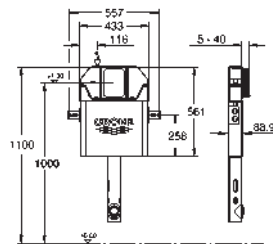

commandez séparément la trappe de visite 40 911 000

39 694 000

133,40

Solo Slim

Réservoir de chasse d'eau pour WC 88,9 mm

Réservoir de chasse d'eau SLIM, 3 - 6 l, avec les caractéristiques suivantes :

réglage d'usine 3 et 6l