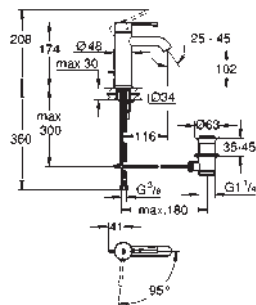

24 180 001	chromé	219,90

Essence
Mitigeur monocommande lavabo
Taille S
monotrou
levier en métal
GROHE SilkMove Energy Saving cartouche en céramique 28 mm avec fonction d'économie d'énergie par démarrage à froid avec limiteur de température
finition **GROHE Long-Life**
GROHE Water Saving technologie d'économie d'eau
débit maximal (à 3 bar) : 5 l/min
GROHE AquaGuide mousseur ajustable
GROHE FastFixation Plus
vidage automatique 1 1/4"
flexible(s) de raccordement souple(s)
édition professionnelle