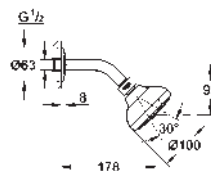

27 869 001

chromé

100,18

Tempesta Cosmopolitan 100

Douche de tête 4 jets

GROHE Rain O², Rain, Massage, Jet

rotule réglable à +/- 15°

Bras de douche avec filetage 1/2"

rosace

GROHE Water Saving limiteur de débit 9,5 l/min

GROHE DreamSpray : répartition uniforme du flux entre tous les diffuseurs

finition **GROHE Long-Life**

GROHE SpeedClean : le calcaire disparaît en un tour de main

Inner WaterGuide longévité maximale