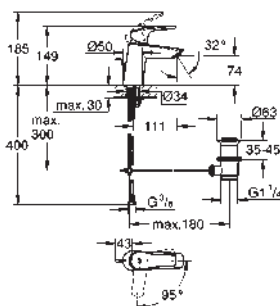

23 969 003

chromé

111,17

**Eurosmart
Mitigeur monocommande lavabo
Taille S**

version inclinée
monotrou
levier en métal
GROHE SilkMove Energy Saving cartouche en céramique 28 mm avec fonction d'économie d'énergie par démarrage à froid
limiteur de débit ajustable
avec limiteur de température
finition **GROHE Long-Life**
GROHE Water Saving technologie d'économie d'eau
débit maximal (à 3 bar) : 5 l/min
Conduits d'eau internes **sans plomb ni nickel**
vidage automatique 1 1/4"
flexible(s) de raccordement souple(s)
édition professionnelle