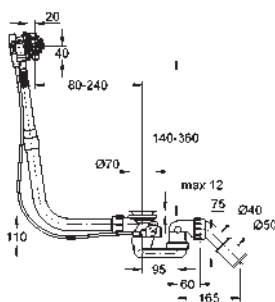

Référence Finition Prix rec. (€) sans TVA

19 952 000	chromé	229,58
19 952 DC0	supersteel	321,42
19 952 GL0	cool sunrise	344,38
19 952 GN0	brushed cool sunrise	367,34
19 952 DA0	warm sunset	344,38
19 952 DL0	brushed warm sunset	367,34
19 952 AL0	brushed hard graphite	367,34
19 952 KF0	phantom black	321,42

Talentofill
Système de remplissage, de vidage et de trop-plein pour baignoires

set de finition
constitué de :
rosace
- mousseurs
- commande de vidage
accessoires de montage
à combiner avec un Talentofill 28 990 000 ou 28 991 000
finition **GROHE Long-Life**

28 990 000		250,85
28 990 DC0	supersteel	351,19
28 990 GL0	cool sunrise	376,27
28 990 GN0	brushed cool sunrise	401,36
28 990 DA0	warm sunset	376,27
28 990 DL0	brushed warm sunset	401,36
28 990 AL0	brushed hard graphite	401,36

Talentofill
Système de remplissage, de vidage et de trop-plein pour baignoires pour bains standards avec vidage sur le coté court

livré sans set de finition
avec siphon et coude d'évacuation à 45°
sans rupteur de conduite
seulement avec rupteur de conduite
ou flexible de raccordement (28 995 000)