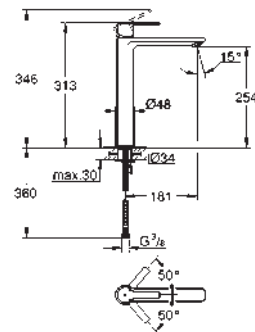

23 405 001	chromé	411,98
23 405 DC1	supersteel	576,77
23 405 AL1	brushed hard graphite	659,16

Lineare
Mitigeur monocommande lavabo
Taille XL

monotrou
levier en métal
pour vasque libre
GROHE SilkMove : cartouche en céramique 28 mm avec limiteur de température
finition **GROHE Long-Life**
GROHE Water Saving technologie d'économie d'eau
débit maximal (à 3 bar) : 5 l/min
mousseur **SpeedClean**, procédé anti-calcaire
GROHE FastFixation Plus: installation ultra-rapide
corps lisse
flexible(s) de raccordement souple(s)
pression minimale recommandée 1.0 bar