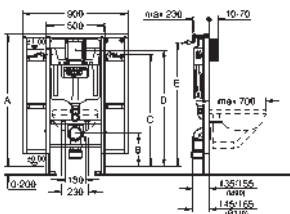

A	1080	1130
B	230	280
C	810	960
D	959	1000
E	1010	1060

Rapid SL

pour WC, hauteur 1,13 m, avec élément de fixation pour supports
avec réservoir GD 2, 6 - 9 l

pour des personnes handicapées

pour cuvette WC à saillie 70 cm

pour mur porteur
châssis en acier finition époxy
pour cloison creuse, complètement pré-monté
avec connexions fixes
avec réglage rapide et verrouillage de la hauteur jusqu'à 200 mm
livré avec matériel de fixation
homologué TÜV
livré avec tiges et écrous pour fixation de la cuvette WC
4 supports murals
fixation céramique
écartement des fixations 180/230 mm
coude d'écoulement en PP Ø 90 mm
réglable en profondeur et en hauteur (200 mm)
réduction en PP Ø 90/110 mm
garniture d'évacuation et d'alimentation
GD 2 réservoir 6 - 9 litre
réglage d'usine 3 et 6l
mécanisme à déclenchement pneumatique (AV1) pour plaque de commande
simple touche (interrompable) et double touche (interrompable)
alimentation latérale ou par l'arrière
classe silence I DIN 41 09
réservoir isolé contre la condensation
trappe de visite:
- à monter sans outils
- fermé pendant phase de construction
montage horizontal ou vertical

avec équerres murales (38 558 00M)
pour le montage des plus petites plaques de commande optionnelles,
commandez séparément la trappe de visite 40 911 000