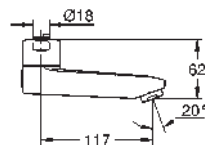

Bec coulé orientable

longueur: 115 mm

finition **GROHE Long-Life**

13 138 000

chromé

252,58