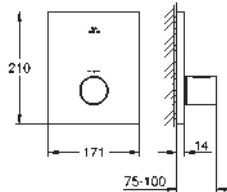

Grotherm F

Set de finition thermostatique centrale

nécessite un robinet d'arrêt

à utiliser avec Rapido T 35 500 000 (vendu séparément)

finition **GROHE Long-Life**

GROHE SafeStop : butée à 38°C

GROHE SafeStop Plus : limiteur optionnel température à 43°C
poignée en métal pour le contrôle de la température

rosace métallique rectangulaire avec fixations cachées

1. débit:
2. max. 53 l/min à 3 bars en utilisant 3 sorties en même temps
   - sortie du bas 50 l/min à 3 bars
   - sortie en haut à gauche/droite, chacune 36 l/min à 3 bars
3. **attention** : livré sans le corps encastré

35 500 000

302,68