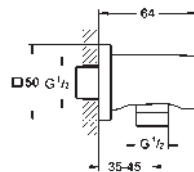

27 076 000
27 076 DC0
27 076 GL0
27 076 GN0
27 076 DA0
27 076 DL0
27 076 A00
27 076 AL0

chromé
supersteel
cool sunrise
brushed cool sunrise
warm sunset
brushed warm sunset
hard graphite
brushed hard graphite

71,27
99,79
114,04
121,17
114,04
121,17
114,04
121,17

Rainshower

Coude à encastrer

filetage de raccordement mâle 1/2"

avec rosace carrée

protection anti-retour

finition **GROHE Long-Life**