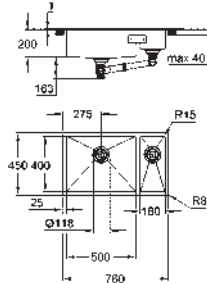

31 576 SD1

RealSteel

367,05

K700U

Evier acier inoxydable

modèle : K700U 60-S 59.5/45 1.5 rh

Montage : à encastrer par dessous, à encastrer par dessus ou affleurant

matériel: acier inoxydable AISI 304 (V2A)

Épaisseur du matériau : 1 mm

Finition **GROHE Long-Life**

finition : satin finish

GROHE Whisper

taille du meuble min. : 600 mm

dimensions : 595 x 450 mm

1 bac : 340 x 400 x 200 mm

0,5 bac : 180 x 400 x 140 mm

rayon extérieur : R16 (sous encastré)/R3 (encastré par dessus), rayon bac intérieur : R15

GROHE FastFixation installation rapide

bac principal à droite

Découpe (à encastrer par dessous) : 547 x 402 mm (R16)

Découpe (à encastrer par dessus) : 580 x 435 mm (R3)

Découpe (affleurant) : 580 x 435 mm (R3)(dimension extérieure: -596 x 451 -R8 profondeur -3.5 mm)

Panier : Ø 3,5"/90 mm panier

accessoires inclus : syphon, panier et set d'installation

En option : vidage automatique avec bouton poussoir (40 986 SD0)

nombre de supports de montage inclus (encastré par dessus): 8

nombre de supports de montage inclus (encastré par dessous): 8