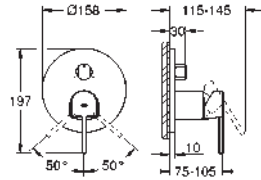

Référence Finition Prix rec. (€) sans TVA

24 093 003	chromé	309,85
24 093 DC3	supersteel	433,79
24 093 AL3	brushed hard graphite	495,77

GROHE Plus
Mitigeur monocommande avec inverseur 3 voies

à combiner impérativement avec :
GROHE Rapido SmartBox 35 604

GROHE SilkMove: cartouche en céramique 46 mm
finition **GROHE Long-Life**
rosace avec **GROHE FastFixation** (fixations cachées)
rosace en métal, ajustable rétroactivement de 6°
levier en métal

inverseur 3 voies

débit :
sortie A = 27 l/min
sortie B = 27 l/min
sortie C = 27 l/min

Attention : livré sans corps d'encastrement

35 604 000		92,22
GROHE Rapido SmartBox corps encastré universel édition professionnelle		

new