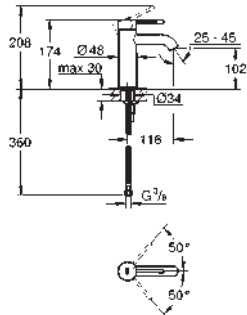

24 172 001	chromé	212,74
24 172 DC1	supersteel	297,84
24 172 GL1	cool sunrise	319,12
24 172 GN1	brushed cool sunrise	340,38
24 172 DA1	warm sunset	319,12
24 172 DL1	brushed warm sunset	340,38
24 172 A01	hard graphite	319,12
24 172 AL1	brushed hard graphite	340,38
24 172 KF1	phantom black	297,84

Essence
Mitigeur monocommande lavabo
Taille S
monotrou
levier en métal
GROHE SilkMove : cartouche en céramique 28 mm avec limiteur de température
finition **GROHE Long-Life**
GROHE Water Saving technologie d'économie d'eau
débit maximal (à 3 bar) : 5 l/min
GROHE AquaGuide mousseur ajustable
GROHE FastFixation Plus
corps lisse
flexible(s) de raccordement souple(s)
édition professionnelle