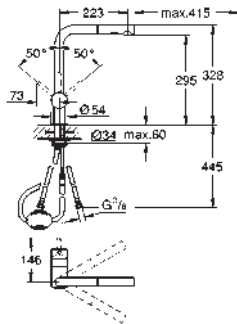

Minta
Mitigeur évier

bec L
monotrou
Finition **GROHE Long-Life**
GROHE SilkMove: cartouche en céramique 46 mm
limiteur
douchette extractible, 2 jets: mousseur/ jet pluie SpeedClean
inverseur : jet laminaire / jet douche **SpeedClean**
inversion automatique du jet douche au jet laminaire
douchette en métal
limiteur de débit ajustable
bec mobile
zone de rotation: 360°
clapet anti-retour intégré
protection anti-retour
flexible(s) de raccordement souple(s)
GROHE FastFixation
débit maximal (à 3 bar) : 9 l/min

32 321 002
32 321 DC2
32 321 GN2
32 321 DL2
32 321 AL2

chromé
supersteel
brushed cool sunrise
brushed warm sunset
brushed hard graphite

296,53
385,49
444,81
444,81
444,81