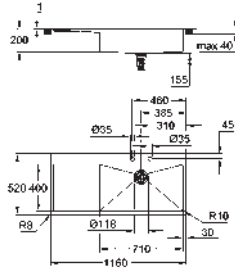

GROHE EVIERS EN ACIER INOXYDABLE

Référence

Finition

Prix rec. (€) sans
TVA

31 582 SD1

RealSteel

1 154,05

K1000

Evier acier inoxydable avec égouttoir

modèle: K1000 80-S 116/52 1.0 rh

Type d'installation : A encastrer ou affleurant

matériel: acier inoxydable AISI 304 (V2A)

épaisseur du matériau : 1.2 mm

Finition **GROHE Long-Life**

finition : satin finish

GROHE Whisper

taille du meuble min. : 800 mm

dimensions : 1160 x 520 mm

1 bac : 710 x 400 mm

rayon extérieur : R3, rayon bac intérieur : R10

GROHE FastFixation installation rapide

bac principal à droite

Découpe (à encastrer) : 1145 x 505 mm (R3)

Découpe (affleurant) : 1145 x 505 mm (R3)(dimension extérieure: -1161 x 521 -R8

profondeur -3.5 mm)

Vidage : Ø 3.5"/90 mm vidage automatique avec panier

accessoires inclus : vidage automatique avec poignée rotative, syphon, panier et set d'installation

En option : vidage automatique avec bouton poussoir (40 986 SD0)

nombre de supports de montage inclus (encastré par dessus): 10