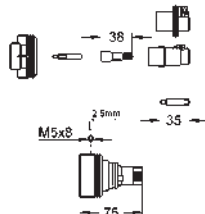

GROHE EUROSMART COSMOPOLITAN E

Référence

Finition

Prix rec. (€) sans
TVA

36 457 000

chromé

1 180,53

Eurosmart Cosmopolitan E Special

Mitigeur thermostatique infrarouge douche

avec capteur infrarouge pour la communication bidirectionnelle pour monitoring, configuration et entretien

pile lithium 6V, type CR-P2

durée de vie de la batterie: approx. 7 ans (150 utilisations/jour)

poignée en métal

finition **GROHE Long-Life**

GROHE CoolTouch Le corps ne devient jamais plus chaud que l'eau mitigée

clapets anti-retour

filtres intégrés

GROHE SafetyPlus

poignée de température graduée avec stop réglable de 35° à 43° C

Butée de température métallique

Eau chaude et froide en ouverture maximale de la poignée non mitigées - contre

la légionellose

sortie de douche 1/2" avec clapet anti-retour intégré

avec raccords S

rosaces étanches

voyant indicateur pile déchargée

7 préprogrammations:

rinçage automatique

désinfection thermique

mode de nettoyage

fonctions additionnelles et réglage précis via télécommande 36 407 001

marquage de conformité CE

classe de bruit I conforme à DIN 4109

36 456 000

chromé

316,21

Eurosmart Cosmopolitan E Special

Infrarouge pour thermostatique douche encastré

avec capteur infrarouge pour la communication bidirectionnelle pour monitoring, configuration et entretien

Pour corps encastré 36 458 000 et 36 459 000

poignée en métal

finition **GROHE Long-Life**

GROHE SafetyPlus

poignée de température graduée avec stop réglable de 35° à 43° C

Butée de température métallique

Eau chaude et froide en ouverture maximale de la poignée non mitigées - contre

la légionellose

7 préprogrammations:

rinçage automatique

désinfection thermique

mode de nettoyage

fonctions additionnelles et réglage précis via télécommande 36 407 001