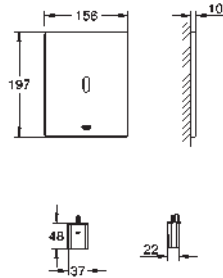

GROHE COMMANDES ÉLECTRONIQUES POUR WC

Référence

Finition

Prix rec. (€) sans
TVA

39 882 000
39 882 SH0
39 882 KF0

chromé
blanc
phantom black

367,27
348,28
451,41

Tectron Bau E

Commande infra-rouge pour WC

avec capteur infrarouge pour la communication bidirectionnelle pour monitoring, configuration et entretien

finition **GROHE Long-Life**

pile lithium 6V, type CR-P2

pour les nouvelles installations et la rénovation de tous les réservoirs de chasse GD2

servo-moteur

pour encastrement mural

dimension de la plaque 156 x 197 mm

dispositif antivol caché

commande par infrarouge

7 préprogrammations:

rinçage automatique

mode de nettoyage

prérinçage on/off

fonctions additionnelles et réglage précis via télécommande 36 407 001

- volume de rinçage réglable (3 - 9 l), à la main ou avec commande distance

marquage de conformité CE

38 759 SD0

RealSteel

1 198,06