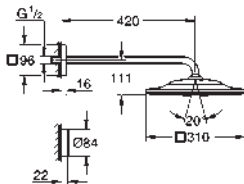

26 642 000 chromé 867,76

Rainshower SmartConnect 310 Cube
Set de douche de tête avec bras 422 mm, 2 jets
constitué de :
Douche de tête Rainshower SmartConnect 310 Cube (26 643)
diffuseur de douche chromé
2 jets :
GROHE PureRain, ActiveRain
Jet par défaut programmable
Bras de douche horizontal 422 mm (26 146)
avec rosace carrée
Avec télécommande pour changer et combiner les jets
A visser ou coller au mur
Avec piles
Piles 3 x AAA et 1 x CR 2032 incluses
Indicateur LED pour connexion et changement de piles
Télécommande résistante à l'eau - IP57
GROHE Water Saving limiteur de débit 9,5 l/min
GROHE DreamSpray : répartition uniforme du flux entre tous les diffuseurs
finition **GROHE Long-Life**
GROHE SpeedClean : le calcaire disparaît en un tour de main
Inner WaterGuide longévité maximale
convient pour les chauffe-eau instantanés
Pour un débit à une pression supérieure ou égale à 1,5 bar