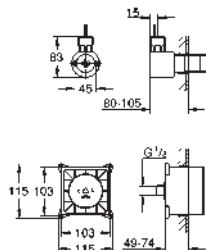

29 414 000

chromé

547,89

GROHE F-digital Deluxe

Corps encastré pour générateur de vapeur

pour utilisation avec le module vapeur 26 828 000
constitué de :
- 1 corps encastré pour la sortie vapeur (115 x 115 x 49-77 mm)
- 1 corps encastré pour le capteur de température (58 x 83 x 80-105 mm)
- 1 câble pour le capteur de température, 5 m
- 1 câble pour le générateur de vapeur, 5 m

42 634 000

chromé

105,35

F-digital Deluxe

Rallonge de câble (4 pôles) générateur de vapeur et lumière LED d'Aquasymphony, 5 m

extension entre l'unité de base (26 864 000 of 36 476 000) et le générateur de vapeur 26 828 000
Câble d'extension jusqu'à 10 m