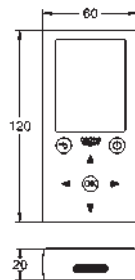

36 407 001 232,61

Télécommande
Pour tous les produits infra-rouge GROHE (one eye) à partir de 06/2015 et GROHE Blue Home jusqu'à 12/2018
monitoring
Données de consommation et d'utilisation
Cycles de désinfection thermiques (robinets infrarouges)
Cycles de chasse d'eau automatique (robinets infrarouges)
Cycles de mode de nettoyage (GROHE Blue Home)
Capacité du filtre et de la bouteille de CO₂ (GROHE Blue Home)
configuration
Mode nettoyage on/off
Désinfection thermique (robinets infrarouges)
plage de détection
Arrêt retardé (robinets infrarouges)
Chasse d'eau automatique (robinets infrarouges)
Capacité du filtre (GROHE Blue Home)
service
Sauvegarde et envoi du profil produit
reset des réglage sur les paramétrage d'usine
Détails de service
Mode démo
Codes erreur (GROHE Blue Home)
3 x 1.5 V DC (AAA)