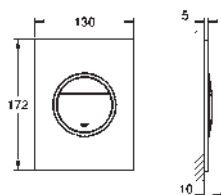

37 601 000	chromé	121,23
37 601 SH0	blanc	99,84
37 601 DC0	supersteel	218,20
37 601 P00	Chromé mat	121,23
37 601 GL0	cool sunrise	218,20
37 601 GN0	brushed cool sunrise	218,20
37 601 DA0	warm sunset	218,20
37 601 DL0	brushed warm sunset	218,20
37 601 AL0	brushed hard graphite	218,20
37 601 KF0	phantom black	248,51

Nova Cosmopolitan S
Plaque de commande
double touche ou interrompable
pour mécanisme pneumatique AV1 pour bâtis support
montage vertical
130 x 172 mm
en ABS
finition **GROHE Long-Life**
GROHE Water Saving technologie d'économie d'eau
plaque de commande avec aimant et set de fixation, à utiliser pour trappe de visite réduite compatible avec Rapid SLX
pour utilisation avec Rapid SL et Uniset avec réservoir de chasse GD 2, veuillez commander le regard d'inspection 40 911 000 (vendu séparément)