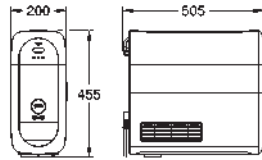

40 711 001

1 245,31

GROHE Blue Home

Unité réfrigérante

180 Watt, 230 V, 50 Hz

niveau sonore en mode veille 44 dB(A)

Capacité 3 litres d'eau gazeuse réfrigérée par heure

marquage de conformité CE

ouverture pour ventilation dans le fond de l'armoire indispensable

Configuration et surveillance de la capacité du filtre et de la bouteille de CO₂ à partir de l'application GROHE Ondus App

Avec interfaces Bluetooth 4.0* et WIFI pour une communication des données sans fil

pour Apple** et Android

la portée Bluetooth (10 m) change selon le matériel utilisé et les murs entre émetteur et receveur

Ajustable pour le filtre GROHE BLUE taille S; le filtre à charbon actif et le filtre magnésium

Configuration requise Apple

iPhone avec iOS 14.0 ou plus

Configuration requise Android

téléphone intelligent avec Android 10.0 ou plus

Les appareils mobiles et l'application GROHE Watersystems*** ne sont pas inclus dans la livraison et doivent être commandés séparément via un Apple store/store/ iTunes ou Google Play Store agréé.

* La marque et les logos Bluetooth sont des marques déposées appartenant à Bluetooth SIG, Inc. et toute utilisation de ces marques par Grohe AG est sous licence. Les autres marques et noms commerciaux sont ceux de leurs propriétaires respectifs.

** Apple, le logo Apple, iPod, iPod Touch, iPhone et iTunes sont des marques commerciales d'Apple Inc., déposées aux États-Unis et dans d'autres pays. Apple n'est pas responsable du fonctionnement de cet appareil ou de sa conformité aux normes de sécurité et réglementaires.

*** Disponible gratuitement via l'application iTunes ou Google Play Store.

Le robinet doit être pourvu d'un clapet anti-retour EA agréé Belgaqua