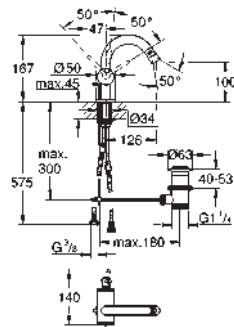

24 364 000	chromé	633,30
24 364 DC0	supersteel	886,63
24 364 GL0	cool sunrise	949,97
24 364 GN0	brushed cool sunrise	1 013,29
24 364 DA0	warm sunset	949,97
24 364 DL0	brushed warm sunset	1 013,29
24 364 AL0	brushed hard graphite	1 013,29

Atrio

Mitigeur monocommande bidet
monotrou

GROHE SilkMove : cartouche en céramique 28 mm
avec limiteur de température

finition GROHE Long-Life

GROHE FastFixation

Bec coudé

vidage automatique 1 1/4"

flexible(s) de raccordement souple(s)