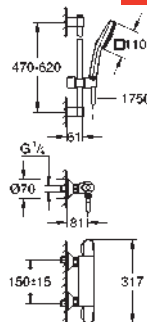

Grotherm 1000
Mitigeur thermostatique douche 1/2"
avec barre de douche set 2 sprays (Rain, Jet)
constitué de :
Grotherm 1000 mitigeur thermostatique de douche 1/2" (34 814)
barre de douche Tempesta Cube, 600 mm (26 748)
édition professionnelle