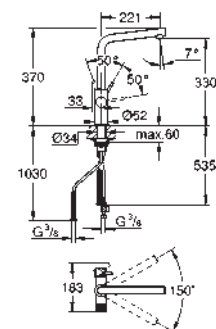

GROHE Blue Pure Minta

Robinet filtrant

constitué de :

GROHE Blue Mitigeur monocommande pour évier
avec système de filtration de l'eau
monotrou

bec L

Manette séparée pour l'eau filtrée

GROHE SilkMove : cartouche en céramique 28 mm

bec mobile

zone de rotation 150°

circuits d'eau séparés pour l'eau filtrée et l'eau non filtrée

flexible(s) de raccordement souple(s)

le robinet doit être installé avec un kit de démarrage de filtre de votre choix