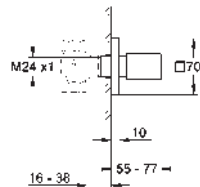

19 910 000 chromé 73,72

Eurocube
Element de finition pour robinet d'arrêt
pour robinets d'arrêt encastrés 1/2", 3/4", 1"
attention : livré sans le corps encastré
profondeur réglable
16 - 38 mm
poignée métallique
finition **GROHE Long-Life**

35 028 000 182,48
Rapido C Corps encastré pour panneau de contrôle simple