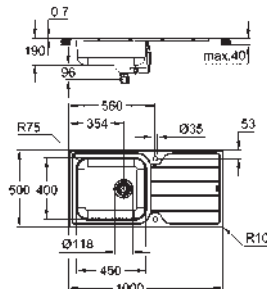

31 563 SD1

RealSteel

288,95

K500

Evier acier inoxydable avec égouttoir

Modèle : K500 60-S 100/50 1.0 rev

Type d'installation : A encastrer ou affleurant

matériel: acier inoxydable AISI 304 (V2A)

Épaisseur du matériau : 0.7 mm

Finition **GROHE Long-Life**

finition : satin finish

GROHE Whisper

min. afmeting keukenkast: 550 mm

Dimensions : 1000 x 500 mm

1 bac : 450 x 400 x 180 mm

Rayon extérieur : R6 (encastré par dessus), rayon bac intérieur : R75

GROHE FastFixation installation rapide

Evier réversible

uitsparing (opbouw): 990 x 490 mm

trous pré-perçés : 2 x 35 mm

Vidage : Ø 3.5"/90 mm vidage automatique avec panier

accessoires inclus : vidage automatique avec poignée rotative, syphon, panier et set d'installation

En option : vidage automatique avec bouton poussoir (40 986 SD0)

nombre de supports de montage inclus (encastré par dessus): 16