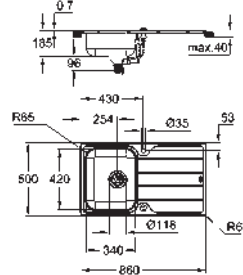

31 571 SD1

RealSteel

245,56

K500

Evier acier inoxydable avec égouttoir

modèle : K500 45-S 86/50 1.0 rev

Type d'installation : à encastrer

matériel: acier inoxydable AISI 304 (V2A)

Épaisseur du matériau : 0.7 mm

Finition **GROHE Long-Life**

finition : satin finish

GROHE Whisper

taille du meuble min : 450 mm

dimensions : 860 x 500 mm

1 bac : 340 x 420 x 170 mm

rayon extérieur : R6 (encastré par dessus), rayon bac intérieur : R65

GROHE FastFixation installation rapide

Evier réversible

Découpe (à encastrer) : 842 x 482 mm

trous pré-perçés : 2 x 35 mm

Vidage : Ø 3.5"/90 mm vidage automatique avec panier

accessoires inclus : vidage automatique avec poignée rotative, syphon, panier et set d'installation

En option : vidage automatique avec bouton poussoir (40 986 SD0)

nombre de supports de montage inclus (encastré): 14