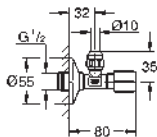

Robinet d'équerre 1/2"
Connexion rugueuse pour une meilleure étanchéité
raccord mural 1/2"
sortie 3/8"
avec compensation de longueur
avec écrou Ø 10 mm
arrêt de tige, protégé contre l'eau, laiton, avec
chambre de graisse et double joint torique
longue tige de poussée
poignée en métal
marquage neutre
rosace en métal Ø 55 mm
Finition **GROHE Long-Life**