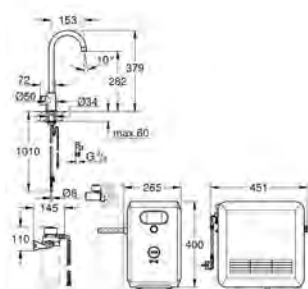

GROHE Blue filtre, bouteille de CO₂ et cartouche de nettoyage ne sont pas

incluses et doivent être commandées séparément

filtres compatibles :

- filtre taille S, capacité 600 l à 20° dKH (40 404 001)
- filtre taille M, capacité 1500 l à 20° dKH (40 430 001)
- filtre taille L, capacité 2500 l à 20° dKH (40 412 001)
- filtre de carbon, capacité 3000 l (40 547 001)
- filtre de magnesium+, capacité 400 l à 17° dGH (40 691 002)

Configuration requise Apple

iPhone avec iOS 14.0 ou plus

Configuration requise Android

téléphone intelligent avec Android 10.0 ou plus

Les appareils mobiles et l'application GROHE Watersystems*** ne sont pas inclus

dans la livraison et doivent être commandés séparément via un Apple store/store/

iTunes ou Google Play Store agréé.

* La marque et les logos Bluetooth sont des marques déposées appartenant

à Bluetooth SIG, Inc. et toute utilisation de ces marques par Grohe AG est

sous licence. Les autres marques et noms commerciaux sont ceux de leurs

propriétaires respectifs.

** Apple, le logo Apple, iPod, iPod Touch, iPhone et iTunes sont des marques

commerciales d'Apple Inc., déposées aux États-Unis et dans d'autres pays. Apple

n'est pas responsable du fonctionnement de cet appareil ou de sa conformité aux

normes de sécurité et réglementaires.

*** Disponible gratuitement via l'application iTunes ou Google Play Store.

Le robinet doit être pourvu d'un clapet anti-retour EA agréé Belgaqua