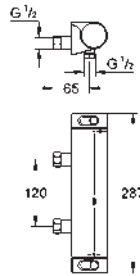

GROHE GROHTHERM 2000

Référence	Finition	Prix rec. (€) sans TVA

34 171 001	chromé	334,78

Grotherm 2000
Mitigeur thermostatique douche 1/2"
montage mural
finition **GROHE Long-Life**
GROHE CoolTouch
GROHE Aqua Paddle poignées ergonomiques
GROHE SafeStop : butée à 38°C
GROHE SafeStop Plus : limiteur optionnel température à 43°C
GROHE TurboStat Régulation thermostatique quasi-instantanée
robinet d'arrêt intégré
GROHE EcoButton: poignée de débit avec touche éco et butée éco réglable séparément
tête à disques céramique 1/2", 180°
départ de douche 1/2" en dessous
clapet(s) anti-retour intégré(s) agréé Belgaqua
filtres intégrés
sans raccords
entr'axe 120 mm
GROHE Water Saving technologie d'économie d'eau

34 464 001	chromé	479,20