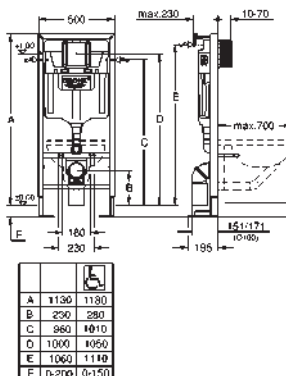

A	1130	1180
B	230	280
C	960	1010
D	1000	1050
E	1060	1110
F	0-200	0-150

BÂTIS SUPPORT