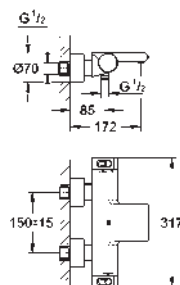

Grotherm 2000
Mitigeur thermostatique bain/douche 1/2"
montage mural
100% GROHE CoolTouch le corps et les raccords ne deviennent jamais plus chaud que l'eau mitigée
finition **GROHE Long-Life**
GROHE Aqua Paddle poignées ergonomiques
GROHE SafeStop : butée à 38°C
GROHE SafeStop Plus : limiteur optionnel température à 43°C
GROHE TurboStat Régulation thermostatique quasi-instantanée
GROHE Aquadimmer Eco avec des fonctions multiples :
- **GROHE EcoButton** : bouton économie intégré avec une butée éco pour douche
- réglage du débit
- inverseur bain/douche
départ de douche 1/2" en dessous
GROHE XL Waterfall
avec brise-jet
clapet(s) anti-retour intégré(s) agréé Belgaqua
filtres intégrés
Raccords en S couverts, rosaces CoolTouch avec parois étanches
En option : tablette **GROHE EasyReach** (18 608 001)
GROHE Water Saving technologie d'économie d'eau