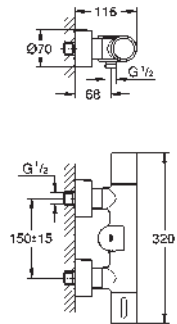

GROHE EUROSMART COSMOPOLITAN E

Référence

Finition

Prix rec. (€) sans
TVA

36 457 000

chromé

1 180,53

Eurosmart Cosmopolitan E Special

Mitigeur thermostatique infrarouge douche

avec capteur infrarouge pour la communication bidirectionnelle pour monitoring, configuration et entretien

pile lithium 6V, type CR-P2

durée de vie de la batterie: approx. 7 ans (150 utilisations/jour)

poignée en métal

finition **GROHE Long-Life**

GROHE CoolTouch Le corps ne devient jamais plus chaud que l'eau mitigée

clapets anti-retour

filtres intégrés

GROHE SafetyPlus

poignée de température graduée avec stop réglable de 35° à 43° C

Butée de température métallique

Eau chaude et froide en ouverture maximale de la poignée non mitigées - contre

la légionellose

sortie de douche 1/2" avec clapet anti-retour intégré

avec raccords S

rosaces étanches

voyant indicateur pile déchargée

7 préprogrammations:

rinçage automatique

désinfection thermique

mode de nettoyage

fonctions additionnelles et réglage précis via télécommande 36 407 001

marquage de conformité CE

classe de bruit I conforme à DIN 4109