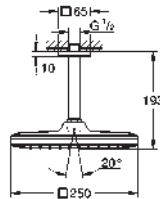

GROHE SETS DOUCHE DE TÊTE

Référence

Finition

Prix rec. (€) sans
TVA

26 683 000

chromé

218,35

Tempesta 250 Cube

Set de douche de tête, 142 mm, 1 jet

constitué de :

douche de tête Tempesta 250 Cube (26 681)

1 jet : **Rain**

surfaces entièrement chromées

bras de douche 142 mm (27 485)

avec rosace carrée

GROHE Water Saving limiteur de débit 9,5 l/min

GROHE DreamSpray : répartition uniforme du flux entre tous les diffuseurs

finition **GROHE Long-Life**

GROHE SpeedClean : le calcaire disparaît en un tour de main

Inner WaterGuide longévité maximale

convient pour les chauffe-eau instantanés
édition professionnelle

26 688 000

chromé

201,25

26 688 2430

matte black

261,62

Idem, douche de tête avec couverture arrière blanche

26 412 000

chromé

209,67

102218 243 0

matte black

272,57

Tempesta 210

Set de douche de tête, 286 mm, 1 jet

constitué de :

douche de tête Tempesta 210 9,5 l/min (26 410)

1 jet : **Rain**

bras de douche Rainshower, saillie: 286 mm (28 576 000)

GROHE Water Saving limiteur de débit 9,5 l/min

GROHE DreamSpray : répartition uniforme du flux entre tous les diffuseurs

GROHE SpeedClean : le calcaire disparaît en un tour de main

Inner WaterGuide longévité maximale

convient pour les chauffe-eau instantanés