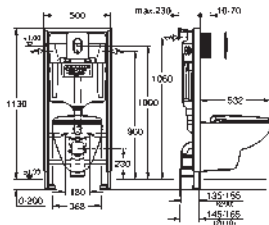

36 500 000

chromé

444,31

Rapid SL

5 en 1 set pour WC, hauteur 1,13 m

réservoir 6 - 9 l
constitué de :
Rapid SL pour WC (38 528 001)
plaque de commande Arena Cosmopolitan, chrome,
installation verticale (38 844 000)
Bau Ceramic WC suspendu (39 427 000) siège et abattant inclus (39 493 000)
équerre murale (38 558 00M)
Set d'isolation phonique pour WC (37 131 000)