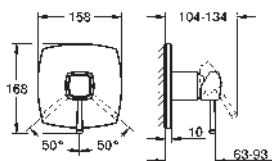

Grandera

Set de finition pour mitigeur monocommande, 1 sortie
à combiner impérativement avec :

GROHE Rapido SmartBox 35 604

GROHE SilkMove: cartouche en céramique 46 mm
finition **GROHE Long-Life**

rosace avec **GROHE FastFixation** (fixations cachées)

rosace en métal, ajustable rétroactivement de 6°

levier en métal

débit :

sortie B ou C = 30 l/min

Attention : livré sans corps d'encastrement

35 604 000

GROHE Rapido SmartBox corps encastré universel
édition professionnelle

92,22

24 260 000
24 260 IGO

chromé
chromé/doré

440,97
529,16