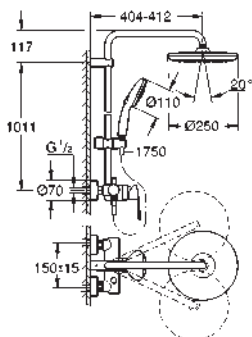

GROHE TEMPESTA SYSTEM 250

Référence

Finition

Prix rec. (€) sans
TVA

new

26 673 001

chromé

500,40

Tempesta System 250

Système de douche avec mitigeur

constitué de :

- bras de douche de 390 mm orientable
- mitigeur monocommande avec inverseur permet la sélection de la douche de tête et la douche à main

douche de tête Tempesta 250 (26 666)

Types de jet :

Rain
douche de tête avec couvercle arrière blanc

avec rotule
angle de rotation $\pm 10^\circ$

douche à main Tempesta 110 (27 597)

2 jets :

Rain, Jet
 curseur réglable en hauteur
flexible Rotaflex TwistStop 1750 mm 1/2" x 1/2" (28 410)

débit maximal (à 3 bar) : 8 l/min

GROHE Water Saving technologie d'économie d'eau

GROHE SilkMove: cartouche en céramique 46 mm

GROHE SmartSwitch - rotation aisée de la molette pour obtenir le jet de votre

choix

GROHE DreamSpray : répartition uniforme du flux entre tous les diffuseurs

ShockProof anneau en silicone évite les dommages en cas de chute

finition **GROHE Long-Life**

GROHE SpeedClean : le calcaire disparaît en un tour de main

Inner WaterGuide longévité maximale

TwistStop : système anti-torsion

convient pour chauffe-eau instantané à partir de 18 kW/h

débit minimum nécessaire 7 l/min.

pression minimale recommandée 1.0 bar

édition professionnelle

new

26 980 2431

matte black

514,58