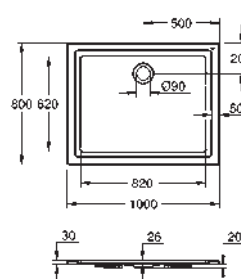

39 306 000 **blanc** **273,18**

Bac de douche acrylique 800 x 1000
Dimensions: 800 x 1000 mm
Epaisseur : 30 mm
Matériel: Acrylique
Diamètre de l'évacuation : 90 mm
Recommandé en association avec le set d'évacuation vertical 49 533 000 et le set d'évacuation horizontal 49 534 000 (vendus séparément)
Matériaux d'installation recommandés
Mepa BW-5 Maxi set de pieds pour receveur de douche (#150130) et MEPA rails muraux pour bac de douche (# 190032) ou MEPA cadre de montage (#150183)
Bande d'échancheite MEPA (#180040)
Installation Poresta recommandée - set # 17014412
Installation Schedel recommandée - set SD 90082
20 pièces par palette