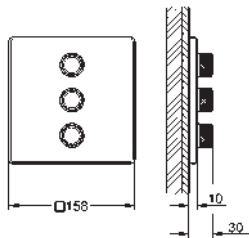

sortie A + B = 33 l/min

sortie A + B + C = 36 l/min

35 604 000

GROHE Rapido SmartBox corps encastré universel
édition professionnelle

92,22

29 127 000

chromé

481,91