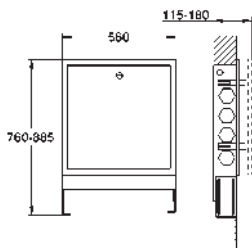

36 474 000

chromé

400,39

F-digital Deluxe

Corps encastré pour unité de commande

a utiliser avec l'unité de base (26 864 000 ou 36 476 000)

550 x 700 x 110 mm

Hauteur (100 mm) et profondeur (50 mm) ajustables