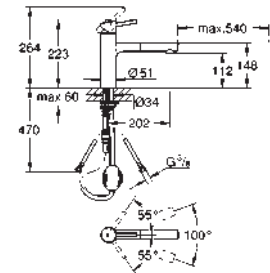

31 129 001 PE chromé 331,62
31 129 DC1 PE supersteel 431,11

Concetto
Mitigeur évier
bec médium
monotrou
Finition **GROHE Long-Life**
GROHE SilkMove: cartouche en céramique 35 mm
mousseur extractible
limiteur de débit ajustable
bec mobile
zone de rotation à 100°
protection anti-retour
flexible(s) de raccordement souple(s)
GROHE FastFixation
débit maximal (à 3 bar): 7.5 l/min