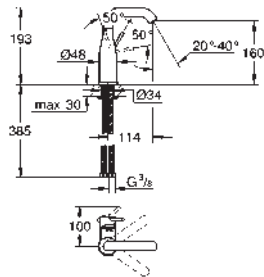

GROHE ESSENCE

Référence Finition Prix rec. (€) sans TVA

24 176 001
24 176 KF1

chromé
phantom black

250,28
350,39

Essence
Mitigeur monocommande lavabo
Taille M

monotrou

levier en métal

GROHE SilkMove : cartouche en céramique 28 mm
avec limiteur de température

finition **GROHE Long-Life**

GROHE Water Saving technologie d'économie d'eau
débit maximal (à 3 bar) : 5 l/min

GROHE AquaGuide mousseur ajustable

GROHE FastFixation Plus

bec mobile avec butée et mousseur

corps lisse

flexible(s) de raccordement souple(s)

édition professionnelle