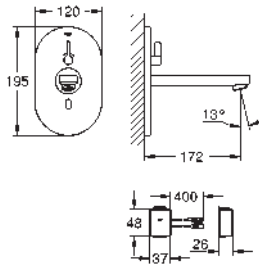

Rosace et bec chromés

saillie 172 mm

avec Bluetooth 4.0* pour la communication de données sans fil pour Apple** et Android

la portée Bluetooth (10 m) change selon le matériel utilisé et les murs entre émetteur et receveur

monitoring

Produits protégés par mot de passe

l'application peut détecter tous les produits Bluetooth GROHE

cycles de rinçages automatiques et minuteur

usage par jour / 30 jours

Cycles de désinfection thermique

configuration

Plage de détection et arrêt retardé

rinçage automatique, désinfection thermique

mode de nettoyage

2 minuteurs on/off

Identification par nom

service

Paramétrage de 3 profils

reset des réglage sur les paramétrage d'usine

version logiciel

marquage de conformité CE

classe de bruit I conforme à DIN 4109

***Le matériel mobile et les applications GROHE IR Remote ne sont pas inclus dans la livraison. Ils doivent être achetés séparément en boutique Apple/iTunes.

*Le Bluetooth est une marque déposée par Bluetooth SIG et l'utilisation de cette marque par GROHE AG est conforme à la licence. Les autres marques déposées sont celles de leur propriétaire respectif.

**Apple, le logo Apple, iPod, iPod Touch, iPhone and iTunes sont des marques déposées par Apple enregistrées aux Etats-Unis et autres pays. Apple n'est pas responsable de ce dispositif ou de sa conformité avec les normes de sécurité.

*** Disponible gratuitement par l'application iTunes ou Google

36 339 001

306,69

Boîtier d'encastrement avec dispositif de mélange pour les ensembles de finition à infrarouge

ROBINETTERIE
SPECIALE