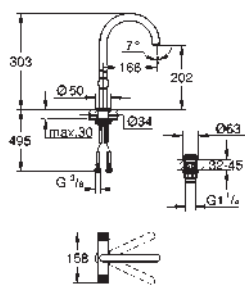

Référence Finition Prix rec. (€) sans TVA

21 138 000	chromé	874,31
21 138 DC0	supersteel	1 224,03
21 138 GL0	cool sunrise	1.311,48
21 138 GN0	brushed cool sunrise	1.398,91
21 138 DA0	warm sunset	1.311,48
21 138 DL0	brushed warm sunset	1.398,91
21 138 AL0	brushed hard graphite	1.398,92

Atrio Private Collection
Mitigeur lavabo monotrou
Taille L
têtes en céramique 1/2", 90°
finition **GROHE Long-Life**
GROHE Water Saving technologie d'économie d'eau
débit maximal (à 3 bar) : 5 l/min
GROHE FastFixation
bec mobile avec butée et mousseur
bonde de vidage à système „push open“, 1 1/4"
flexible(s) de raccordement souple(s)
poignées avec incrustation métallique
peut être combiné avec 48 456 000 ou 48 457 000