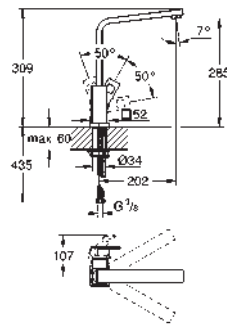

31 255 000 356,41
31 255 DC0 463,34

Eurocube
Mitigeur évier
bec haut
monotrou
Finition **GROHE Long-Life**
GROHE SilkMove : cartouche en céramique 28 mm
mousseur
bec mobile
zone de rotation 90°
flexible(s) de raccordement souple(s)
GROHE FastFixation
débit maximal (à 3 bar): 9.5 l/min

CUISINE