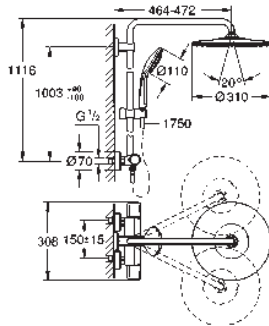

convient aux systèmes de douche Euphoria SmartControl 26 509

finition **GROHE Long-Life**

ne convient pas à tout les autres systèmes de douche

GROHE EUPHORIA SYSTEM

Référence

Finition

Prix rec. (€) sans
TVA