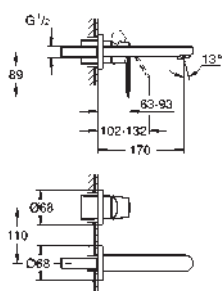

Eurosmart Cosmopolitan
Mitigeur monocommande 2 trous lavabo
Taille S
montage mural
à combiner impérativement avec :
23 571 000 / 32 635 000
attention : livré sans le corps encastré
rosace en métal
levier en métal
finition **GROHE Long-Life**
GROHE AquaGuide mousseur ajustable
entr'axe: 110 mm
saillie: 172 mm

23 571 000

317,82

Mitigeur 1/2", corps encastré universel pour mitigeurs lavabo 2 trous

32 839 000

chromé

129,69