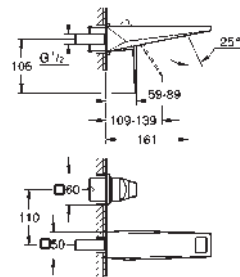

GROHE SPA

29 402 000
29 402 ALO

chromé
brushed hard graphite

961,32
1 538,12

Allure Brilliant
Mitigeur monocommande 2 trous lavabo

Taille M

montage mural

attention : livré sans le corps encastré

à combiner impérativement avec :

23 200

finition **GROHE Long-Life**

GROHE Water Saving technologie d'économie d'eau

débit maximal (à 3 bar) : 5 l/min

bec avec mousseur intégré

entr'axe: 110 mm

saillie: 161 mm

23 200 000

Corps encastré pour mitigeur monocommande, montage mural

318,09