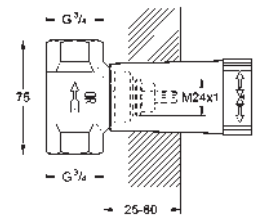

29 802 000

53,69

Robinet d'arrêt encastré 3/4"
tête à clapet prémontée en 3/4"
tige d'axe court
gabarit de protection
raccordement 3/4"
laiton