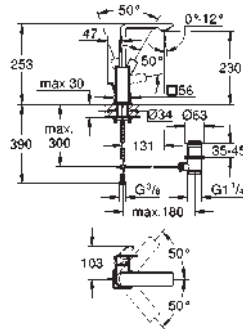

32 146 001	chromé	678,38
32 146 DC1	supersteel	949,73
32 146 GL1	cool sunrise	1 017,58
32 146 GN1	brushed cool sunrise	1 085,42
32 146 DA1	warm sunset	1 017,58
32 146 DL1	brushed warm sunset	1 085,42
32 146 AL1	brushed hard graphite	1 085,42

Allure

Mitigeur monocommande lavabo Taille L

monotrou

bec pivotant

GROHE SilkMove : cartouche en céramique 28 mm

finition GROHE Long-Life

GROHE Water Saving technologie d'économie d'eau

débit maximal (à 3 bar) : 5 l/min

GROHE FastFixation Plus

GROHE AquaGuide, mousseur à air mince et ajustable

vidage automatique 1 1/4"

flexible(s) de raccordement souple(s)

limiteur de course intégré