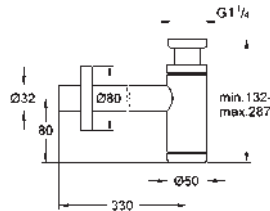

28 912 000

chromé

118,52

Siphon 1 1/4"
pour lavabo
laiton
bouchon métallique fileté pour le nettoyage
grande rosace de recouvrement
finition **GROHE Long-Life**