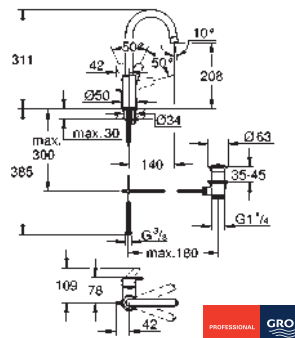

23 970 003

chromé

182,31

idem, avec corps lisse et vidage 'push open'