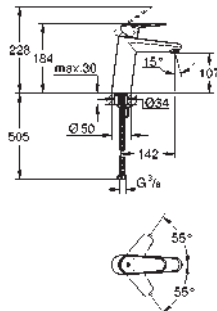

23 449 002 chromé 258,80

Eurodisc Cosmopolitan
Mitigeur monocommande lavabo
Taille M
monotrou
levier en métal
GROHE SilkMove: cartouche en céramique 35 mm
limiteur de débit ajustable
débit minimal réglable à 2,5 l/min
finition **GROHE Long-Life**
GROHE Water Saving technologie d'économie d'eau
débit maximal (à 3 bar) : 5 l/min
GROHE FastFixation installation rapide
corps lisse
flexible(s) de raccordement souple(s)