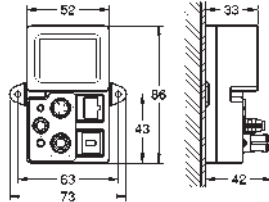

36 475 000

chromé

856,87

F-digital Deluxe

Unité Bluetooth BT-01A pour Apple et Android

avec électronique intégrée

montage mural

86 x 73 x 42 mm

Caractéristiques:

bouton de réinitialisation

indicateur LED

stand alone / maximum configuration

une seule connexion possible

avec coupure sécurisée du mécanisme (1 utilisateur)

avec fermeture sécurisée en cas de perte de connexion

câble de connexion pour communication des données et alimentation électrique (5 m)

marquage de conformité CE

émetteur Bluetooth 12 V

émetteur Bluetooth fréquence : 2.4 GHz

la portée Bluetooth (10 m) change selon le matériel utilisé et les murs entre

émetteur et receveur

exigence une unité de base 2.0 (36 476 000) ou unité de base 4.0 (26 864 000) – à commander séparément

système Bluetooth (version Bluetooth V2.1 ou supérieure) nécessaire

Exigences du Système pour Android

système d'exploitation à partir de sortie 2.3.3

densité des pixels: 160 dpi minimum

résolution d'affichage : 320 x 470 pixels par pouce

Matériel exigé pour Apple

Système d'exploitation Apple : à partir de sortie iOS 6.0

Le matériel mobile et les applications GROHE SPA F-digital deluxe ne sont pas inclus dans la livraison et doivent être achetés séparément