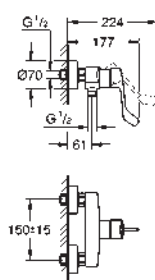

25 244 003

chromé

140,58

Eurosmart

Mitigeur monocommande 1/2" douche

montage mural

long levier en métal

longueur du levier : 120 mm

GROHE SilkMove: cartouche en céramique 35 mm

limiteur de débit ajustable

avec limiteur de température

sortie de douche 1/2" avec clapet anti-retour intégré

raccords S

rosaces métalliques

protection anti-retour

édition professionnelle