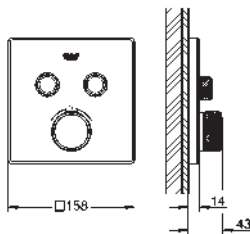

Grotherm SmartControl

Thermostatique pour installation encastrée 2 sorties

à combiner impérativement avec :

GROHE Rapido SmartBox 35 604

Rosace murale en métal avec **GROHE FastFixation, ajustable rétroactivement de 6°**

Finition **GROHE Long-Life**

1 Bouton poussoir **SmartControl** pour ON-OFF, tourner pour l'ajustement du débit GROHE Water Saving au débit maximum pictogrammes échangeables

GROHE TurboStat Régulation thermostatique quasi-instantanée

GROHE ProGrip avec surface moletée

GROHE SafeStop : butée à 38°C

GROHE SafeStop Plus limiteur optionnel température à 43°C ou 46°C

clapets anti-retour et filtres intégrés certifié BELGAQUA

Sorties multiples pouvant être utilisées simultanément

plaque de verre en moon white

Attention : livré sans corps d'encastrement

débit :

sortie B = 24 l/min,

sortie C = 26 l/min

sortie B+C = 29 l/min

35 604 000

GROHE Rapido SmartBox corps encastré universel édition professionnelle

92,22