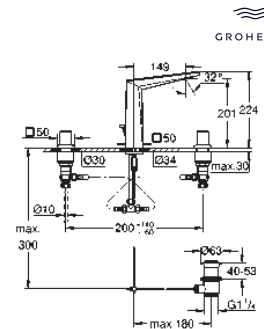

20 668 000
20 668 DC0
20 668 ALO

chromé
supersteel
brushed hard graphite

3 481,30
5 512,05
5 802,16

Allure Brilliant Private Collection
Mélangeur 3 trous 1/2" Lavabo
Taille L

avec inserts en Caesarstone White Attica
têtes en céramique 1/2", 90°
finition **GROHE Long-Life**
GROHE Water Saving technologie d'économie d'eau
débit maximal (à 3 bar) : 5 l/min
bec avec mousseur intégré
vidage automatique 1 1/4"
flexibles de raccordement du bec aux robinets latéraux