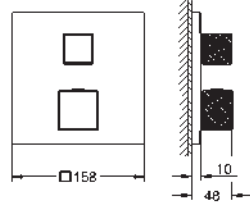

Référence

Finition

Prix rec. (€) sans TVA

24 429 000
24 429 DC0
24 429 ALO

chromé
supersteel
brushed hard graphite

1 153,24
1 729,85
1 845,19

Allure Brilliant

Mitigeur de douche thermostatique pour SmartBox, pour 2 sorties avec robinet d'arrêt / inverseur intégré

inserts en Caesarstone White Attica
à combiner impérativement avec :

GROHE Rapido SmartBox 35 604
GROHE TurboStat Régulation thermostatique quasi-instantanée

finition **GROHE Long-Life**
rosace avec **GROHE FastFixation** (fixations cachées)

rosace en métal, ajustable rétroactivement de 6°

GROHE SafeStop : butée à 38°C

GROHE SafeStop Plus limiteur optionnel température à 43°C ou 46°C

GROHE AquaDimmer, robinet d'arrêt / inverseur intégré

debit :

sortie B = 27 l/min

sortie C = 30 l/min

Attention : livré sans corps d'encastrement

35 604 000

GROHE Rapido SmartBox corps encastré universel
édition professionnelle

92,22