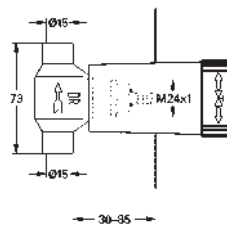

29 801 000

29,01

Corps encastré pour robinet d'arrêt 1/2"

tête 1/2"
tige d'axe court
gabarit de protection
raccord soudable Ø15 mm
laiton

29 803 000

53,69

Idem, raccord soudé Ø 18 mm

29 804 000

53,69

Idem, raccord soudé Ø 22 mm