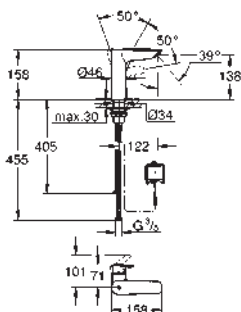

23 975 003

chromé

427,57

23 975 2433

matte black

555,83

**Eurosmart
Mitigeur monocommande lavabo
Taille M**

monotrou
Hybride 2-en-1 avec fonctionnement manuel ou sans contact
priorité à l'actionnement manuel du levier
levier en métal
GROHE SilkMove : cartouche en céramique 28 mm
avec limiteur de température
électronique infrarouge
avec capteur infrarouge pour la communication bidirectionnelle
pour monitoring, configuration et entretien
pile lithium 6V, type CR-P2
durée de vie de la batterie: approx. 7 ans (150 utilisations/jour)
clapets anti-retour
filtre(s) intégré(s)
avec électrovanne magnétique
batterie externe
voyant indicateur pile déchargée
7 préprogrammations:
rinçage automatique
mode de nettoyage
fonctions additionnelles et réglage précis via télécommande 36 407 001
GROHE Water Saving technologie d'économie d'eau
débit maximal (à 3 bar) : 5 l/min
Conduits d'eau internes **sans plomb ni nickel**
GROHE FastFixation
corps lisse
flexible(s) de raccordement souple(s)
pression minimale recommandée 1.0 bar
marquage de conformité CE
édition professionnelle