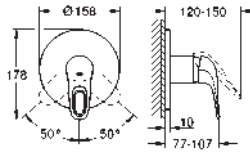

Référence	Finition	Prix rec. (€) sans TVA

24 048 003	chromé	181,30
24 048 LS3	moon white	235,69

Eurostyle

Set de finition pour mitigeur monocommande, 1 sortie

à combiner impérativement avec :
GROHE Rapido SmartBox 35 604

GROHE SilkMove: cartouche en céramique 46 mm
finition **GROHE Long-Life**

rosace avec **GROHE FastFixation** (fixations cachées)

rosace en métal, ajustable rétroactivement de 6°

levier en métal

débit :

sortie B ou C = 30 l/min

Attention : livré sans corps d'encastrement

35 604 000

GROHE Rapido SmartBox corps encastré universel
édition professionnelle

92,22

24 049 003

24 049 LS3

chromé

moon white

199,43

259,26