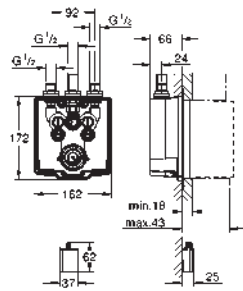

GROHE CORPS ENCASTRÉS

Référence

Finition

Prix rec. (€) sans
TVA

36 458 000

948,64

Eurosmart Cosmopolitan E
Corps encastré

pour douche
avec thermostatique intégré
convient pour set infrarouge 36 456 000
2 robinets d'arrêt
clapets anti-retour avec filtres
pile lithium 6V, type CR-P2
durée de vie de la batterie: approx. 7 ans (150 utilisations/jour)
permet l'étanchéité du mur autour du corps
Avec natte d'étanchéité