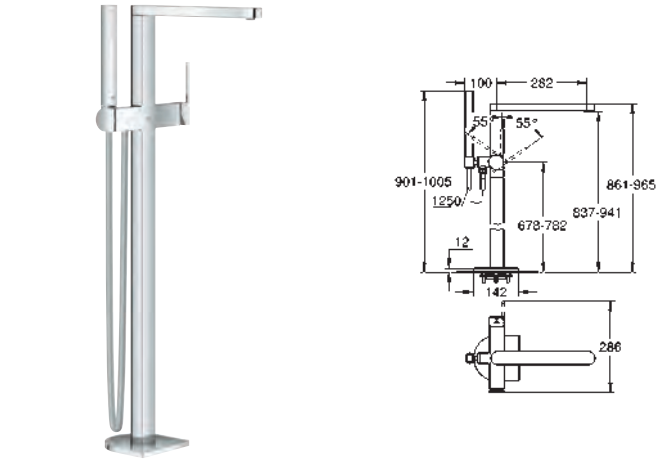

29 037 002		1 049,48
	Châssis pour combiné bain/douche 4 et 5 trous sur tablette		

	45 388 000		115,87
	Pieds de support		

	23 846 003	chromé	2 093,22
	23 846 DC3	supersteel	2 930,51
	23 846 AL3	brushed hard graphite	3 349,15

GROHE Plus
Mitigeur bain, montage au sol
à combiner impérativement avec :
45 984 001

Attention : livré sans corps d'encastrement
GROHE SilkMove: cartouche en céramique 35 mm
avec limiteur de température
finition **GROHE Long-Life**
inverseur automatique bain/douche
bec avec mousseur laminar
saillie 282 mm
clapet anti-retour intégré dans le départ de douche 1/2"
avec support de douche
Euphoria Cube douche à main 6,6 l/min
flexible Silverflex 1250 mm (28 362)
protection anti-retour
pression minimale recommandée 1.0 bar