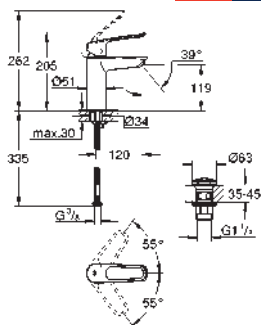

Eurosmart
Mitigeur monocommande lavabo
Taille M

monotrou

poignée étrier en métal

longueur du levier : 130 mm

GROHE SilkMove : cartouche en céramique 35 mm

GROHE Water Saving technologie d'économie d'eau

débit maximal (à 3 bar) : 5 l/min

limiteur de débit ajustable

avec limiteur de température

GROHE FastFixation installation rapide

corps lisse avec **vidage push-open**

flexible(s) de raccordement souple(s)

édition professionnelle