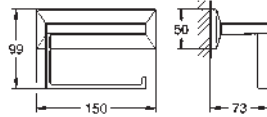

40 898 000

Allure Brilliant
Porte-papier
sans couvercle
en **métal**
fixation invisible
finition **GROHE Long-Life**

chromé

359,82