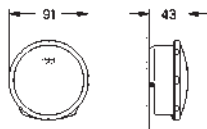

Référence Finition Prix rec. (€) sans TVA

19 952 000	chromé	229,58
19 952 DC0	supersteel	321,42
19 952 GL0	cool sunrise	344,38
19 952 GN0	brushed cool sunrise	367,34
19 952 DA0	warm sunset	344,38
19 952 DL0	brushed warm sunset	367,34
19 952 AL0	brushed hard graphite	367,34
19 952 KF0	phantom black	321,42

Talentofill
Système de remplissage, de vidage et de trop-plein pour baignoires

set de finition
constitué de :
rosace
- mousseurs
- commande de vidage
accessoires de montage
à combiner avec un Talentofill 28 990 000 ou 28 991 000
finition **GROHE Long-Life**