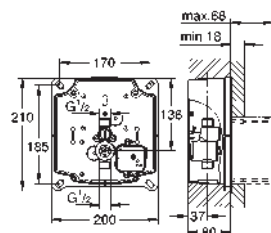

37 338 000

176,65

GROHE Rapido U
Robinet de chasse urinoir à encastrer
pour plaque de commande manuelle ou commande
Tectron infra-rouge électronique 6 V ou 230 V

avec robinet d'arrêt intégré
pression dynamique de 0,5 bar minimum
pression de service 10 bars maximum
accessoire de rinçage
unité fonctionnelle pré-testée en usine
alimentation en eau par raccord 1/2" mâle
connection
boîtier avec joint d'étanchéité
points de fixation pour montage maçonné ou en cloison légère
gabarit de réservation protecteur et à recouper
sans set de finition