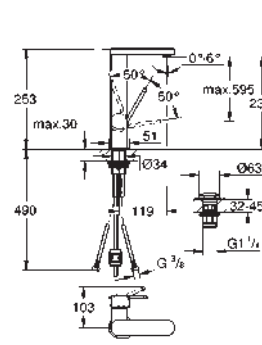

23 844 003 chromé 447,57

GROHE Plus
Mitigeur monocommande lavabo Taille L
monotrou
levier en métal
GROHE SilkMove : cartouche en céramique 28 mm avec limiteur de température
finition **GROHE Long-Life**
GROHE Water Saving technologie d'économie d'eau
débit maximal (à 3 bar) : 5 l/min
mousseur **SpeedClean**, procédé anti-calcaire
GROHE AquaGuide mousseur ajustable
GROHE FastFixation
déverseur extractible
GROHE EasyDock : Après chaque usage, la douchette extractible revient aisément à sa position initiale.
corps lisse avec **vidage push-open**
flexible(s) de raccordement souple(s)