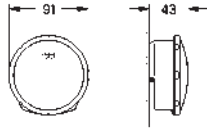

GROHE TALENTO / TALENTOFILL

Référence	Finition	Prix rec. (€) sans TVA
19 952 000	chromé	229,58
19 952 DC0	supersteel	321,42
19 952 GL0	cool sunrise	344,38
19 952 GN0	brushed cool sunrise	367,34
19 952 DA0	warm sunset	344,38
19 952 DL0	brushed warm sunset	367,34
19 952 A00	hard graphite	344,38
19 952 AL0	brushed hard graphite	367,34
19 952 2430	matte black	298,47
19 952 KF0	phantom black	321,42