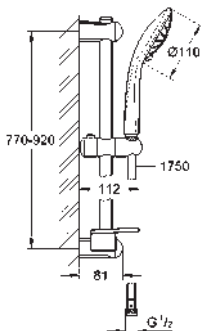

27 226 001 chromé 147,14
27 226 AL1 brushed hard graphite 250,14

Euphoria 110 Massage
Set de douche, 3 jets

constitué de :
- douche à main Euphoria Massage,
3 jets: Rain, Massage, SmartRain (27 221 000)
- barre de douche 900 mm (27 500)
- flexible Silverflex 1750 mm (28 388 001)

GROHE EasyReach porte savon (27 596)

GROHE DreamSpray : répartition uniforme du flux entre tous les diffuseurs

finition **GROHE Long-Life**

GROHE SprayDimmer contrôle du débit

GROHE FastFixation

GROHE SpeedClean : le calcaire disparaît en un tour de main

Inner WaterGuide longévité maximale

TwistStop : système anti-torsion

convient pour les chauffe-eau instantanés