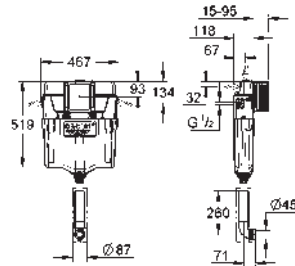

GROHE RÉSERVOIRS DE CHASSE WC

Référence

Finition

Prix rec. (€) sans
TVA

38 661 000

151,34

Réservoir de chasse WC

volume de chasse réglable de 6 à 9 litres

réglage d'usine 3 et 6l

mécanisme à déclenchement pneumatique (AV1) pour plaque de commande simple touche (interrompable) et double touche (interrompable)

alimentation par la gauche, la droite ou l'arrière

classe silence I DIN 41 09

réservoir isolé contre la condensation

alimentation d'eau avec robinet d'équerre et raccordement flexible, connexion rapide sans outil

trappe de visite:

- à monter sans outils

- fermé pendant phase de construction

montage horizontal ou vertical

tube de chasse isolé contre l'eau de condensation

pattes de fixation

livré sans plaque de commande

GROHE Water Saving technologie d'économie d'eau

pour le montage des plus petites plaques de commande optionnelles,

commandez séparément la trappe de visite 40 911 000