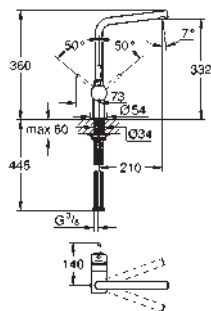

GROHE MINTA / MINTA SMARTCONTROL / MINTA TOUCH

Référence

Finition

Prix rec. (€) sans
TVA

31 375 000
31 375 DC0
31 375 DL0
31 375 AL0

chromé
supersteel
brushed warm sunset
brushed hard graphite

255,56
332,22
383,33
383,33

Minta

Mitigeur évier

bec L

monotrou

Finition **GROHE Long-Life**

GROHE SilkMove: cartouche en céramique 46 mm

limiteur de débit ajustable

bec mobile

réglable à 0°/150°/360°

flexible(s) de raccordement souple(s)

protection anti-retour

GROHE FastFixation

débit maximal (à 3 bar) : 11,5 l/min