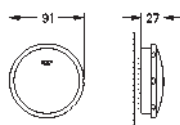

19 025 000

chromé

80,02

Talento

Ensemble de vidage et de trop-plein pour baignoires

set de finition

rosace

- commande de vidage

accessoires de montage

A associer à un vidage 28 939/28 943

finition GROHE Long-Life