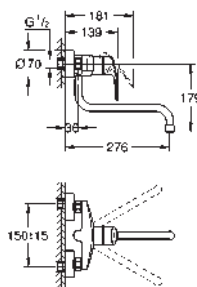

32 224 003	chromé	177,87

Eurosmart Mitigeur évier
montage mural
finition **GROHE Long-Life**
GROHE SilkMove: cartouche en céramique 35 mm
mousseur
limiteur de débit ajustable
bec mobile
zone de rotation: 360°
saillie: 276 mm
limiteur de température intégré
raccords S
maximum flow rate (at 3 bar): 13.5 l/min
édition professionnelle