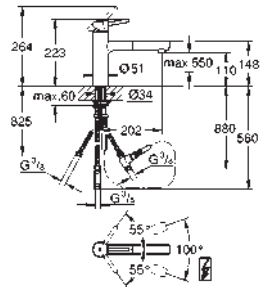

31 214 001 chromé 410,58

Concetto
Mitigeur évier
pour chauffe-eau à écoulement libre
bec médium
monotrou
Finition **GROHE Long-Life**
GROHE SilkMove: cartouche en céramique 35 mm
jet laminaire extractible
limiteur de débit ajustable
bec mobile
zone de rotation à 100°
protection anti-retour
flexible(s) de raccordement souple(s)
GROHE FastFixation
flow rate Rain (at 3 bar): 13.5 l/min