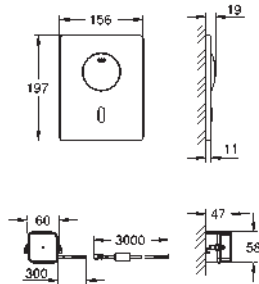

dimension de la plaque 156 x 197 mm

servo-moteur

pour usage avec Rapid SLX veuillez commander regard d'inspection 66 791 000 (vendu séparément)

avec Bluetooth 4.0* pour la communication de données sans fil

pour Apple** et Android

la portée Bluetooth (10 m) change selon le matériel utilisé et les murs entre

émetteur et receveur

monitoring

Produits protégés par mot de passe

l'application peut détecter tous les produits Bluetooth GROHE

cycles de rinçages automatiques et minuteur

usage par jour / 30 jours

configuration

Plaque de détection et arrêt retardé

rinçage automatique mode de nettoyage

2 minuteurs on/off

Identification par nom

service

Paramétrage de 3 profils

reset des réglage sur les paramétrage d'usine

version logiciel

marquage de conformité CE

***Le matériel mobile et les applications GROHE IR Remote ne sont pas inclus

dans la livraison. Ils doivent être achetés séparément en boutique Apple/iTunes.

*Le Bluetooth est une marque déposée par Bluetooth SIG et l'utilisation de cette

marque par GROHE AG est conforme à la licence. Les autres marques déposées

sont celles de leur propriétaire respectif.

**Apple, le logo Apple, iPod, iPod Touch, iPhone and iTunes sont des marques

déposées par Apple enregistrées aux Etats-Unis et autres pays. Apple n'est pas

responsable de ce dispositif ou de sa conformité avec les normes de sécurité.

*** Disponible gratuitement par l'application iTunes ou Google

38 393 SD1

RealSteel

799,05

Tectron Skate Infrarouge électronique pour robinet de chasse

avec transfo 100-230 V AC, 50-60 Hz, 6 V DC

pour encastrément mural

dimension de la plaque 156 x 197 mm

commande par infrarouge

électrovanne

7 préprogrammations:

marquage de conformité CE

pour utilisation avec la chasse d'eau encastrée 37 048 000 et 38 519 001

39 881 000

chromé

466,66

39 881 SH0

blanc

447,64

39 881 KF0

phantom black

550,81

Tectron Bau E Commande infra-rouge pour WC

avec capteur infrarouge pour la communication bidirectionnelle

pour monitoring, configuration et entretien

finition **GROHE Long-Life**

avec transfo 42 470 000 100-230 V AC 50-60 Hz, 6,75 V 4 W DC

pour les nouvelles installations et la rénovation de tous les réservoirs

de chasse GD2

servo-moteur

pour encastrément mural

dimension de la plaque 156 x 197 mm

dispositif antivol caché

commande par infrarouge

7 préprogrammations:

rinçage automatique

mode de nettoyage

pré-rinçage on/off

fonctions additionnelles et réglage précis via télécommande 36 407 001

- volume de rinçage réglable (3 - 9 l), à la main ou avec commande distance

marquage de conformité CE