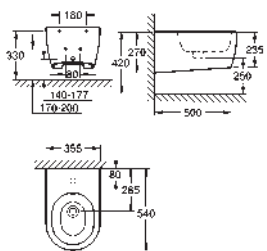

39 574 00H

blanc

450,61

Essence

Bidet suspendu

1 trou robinetterie

Avec trop-plein

set de fixation inclus

en céramique sanitaire

Entièrement caréné avec fixations invisibles

GROHE PureGuard: revêtement anti-bactérielle

new