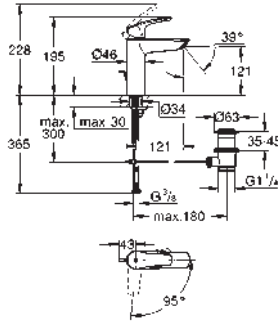

GROHE EUROSMART

Référence Finition Prix rec. (€) sans TVA

23 393 30E
23 393 243E

chromé
matte black

127,24
165,42

Eurosmart
Mitigeur monocommande lavabo
Taille M

monotrou

levier en métal

GROHE SilkMove Energy Saving cartouche en céramique 28 mm avec fonction d'économie d'énergie par démarrage à froid

limiteur de débit ajustable

avec limiteur de température

finition **GROHE Long-Life**

GROHE Water Saving technologie d'économie d'eau

débit maximal (à 3 bar) : 5 l/min

Conduits d'eau internes **sans plomb ni nickel**

GROHE FastFixation installation rapide

vidage automatique 1 1/4"

flexible(s) de raccordement souple(s)

édition professionnelle

23 395 30E
idem, avec corps lisse

chromé

120,06