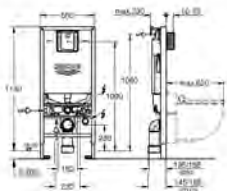

Rapid SLX

3 en 1 set pour WC, hauteur 1,13 m

avec chasse d'eau GDX, 6 l

constitué de :

Rapid SLX élément pour WC (39 596 000) avec prise de courant intégrée

équerre murale (38 558 00M)

Set d'isolation phonique pour WC (37 131 000)

Inclus : régulateur de débit

Pour installation d'une plaque de commande 156 x 197 mm, commandez la trappe de visite 66 791 000 (vendue séparément)