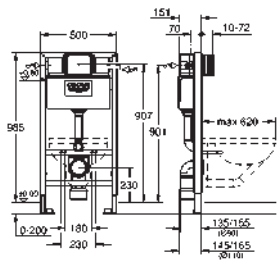

Rapid SL

Bâti support pour WC, 1,00 m hauteur d'installation

avec réservoir 6 - 9 l

pour mur porteur
châssis en acier finition époxy
pour cloison creuse, complètement pré-monté
avec connexions fixes
avec réglage rapide et verrouillage de la hauteur jusqu'à 200 mm
livré avec matériel de fixation
homologué TÜV

livré avec tiges et écrous pour fixation de la cuvette WC
fixation céramique

Les WC céramique avec petite surface de portée (< 205 mm) nécessitent un accessoire additionnel 38 779 000
écartement des fixations 180/230 mm
coude d'évacuation
réglable en profondeur et en hauteur (200 mm)
réduction Ø 90/110 mm
garniture d'évacuation et d'alimentation

Réservoir de chasse 6 - 9 l:

mécanisme à déclenchement pneumatique (AV1) pour plaque de commande
simple touche (interrompable) et double touche (interrompable)
positionnement de la commande en façade ou par le dessus
alimentation latérale ou par l'arrière
classe silence I DIN 41 09
réservoir isolé contre la condensation
alimentation d'eau avec robinet d'équerre et raccordement flexible, connexion rapide sans outil
gabarit de réservation protecteur pendant installation et à recouper

Equerres murales 38 558 00M (vendu séparément)

pour le montage des petites plaques de commande, commandez séparément la trappe de visite 40 950 000