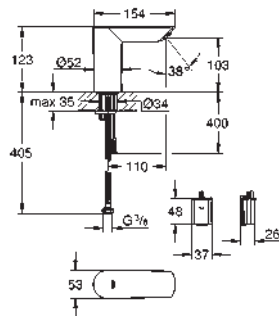

Bau Cosmopolitan E

Robinet électronique infrarouge sans mitigeur

avec capteur infrarouge pour la communication bidirectionnelle
pour monitoring, configuration et entretien
pour eau froide ou prémitigée

pile lithium 6V, type CR-P2

durée de vie de la batterie: approx. 7 ans (150 utilisations/jour)

finition **GROHE Long-Life**

GROHE Water Saving technologie d'économie d'eau

débit maximal (à 3 bar) : 5 l/min

Conduits d'eau internes **sans plomb ni nickel**

corps fait de polymère composite

flexible de raccordement souple

filtre(s) intégré(s)

avec électrovanne magnétique

batterie externe

GROHE FastFixation

voyant indicateur pile déchargée

7 préprogrammations:

rinçage automatique

désinfection thermique

mode de nettoyage

fonctions additionnelles et réglage précis via télécommande 36 407 001

marquage de conformité CE

classe de bruit I conforme à DIN 4109

type de protection IP 59

36 453 000

chromé

319,72