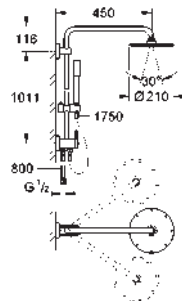

Rainshower System 210

Système de douche avec inverseur

constitué de :

- bras de douche de 450 mm orientable

inverseur pour passer de douche de tête à douche à main

Douche de tête Rainshower Cosmopolitan 210 en métal

avec rotule

angle de rotation $\pm 15^\circ$

douche à main Stick en métal

curseur réglable en hauteur

flexible métal 1750 mm

flexible de raccordement au robinet/coude mural 1/2"

GROHE DreamSpray : répartition uniforme du flux entre tous les diffuseurs

finition **GROHE Long-Life**

GROHE SpeedClean : le calcaire disparaît en un tour de main

Inner WaterGuide longévité maximale

convient pour chauffe-eau instantané à partir de 18 kW/h

débit minimum nécessaire 7 l/min.