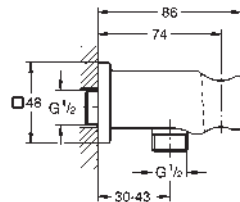

26 659 000	chromé	79,65
26 659 DC0	supersteel	111,48
26 659 GL0	cool sunrise	127,41
26 659 GN0	brushed cool sunrise	135,39
26 659 DA0	warm sunset	127,41
26 659 DL0	brushed warm sunset	135,39
26 659 A00	hard graphite	127,41
26 659 AL0	brushed hard graphite	135,39

Rainshower

Coude à encastrer 1/2" avec support

avec rosace carrée
48 x 48 mm
filetage de raccordement mâle 1/2"
corps en métal
protection anti-retour
finition **GROHE Long-Life**