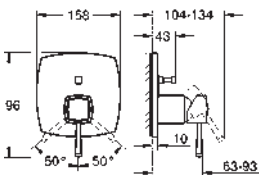

Grandera

Mitigeur monocommande avec inverseur 2 voies

à combiner impérativement avec :

GROHE Rapido SmartBox 35 604

GROHE SilkMove: cartouche en céramique 46 mm

finition **GROHE Long-Life**

rosace avec **GROHE FastFixation** (fixations cachées)

rosace en métal, ajustable rétroactivement de 6°

levier en métal

inverseur automatique

débit :

sortie B = 27 l/min, sortie C = 27 l/min

Attention : livré sans corps d'encastrement

35 604 000

GROHE Rapido SmartBox corps encastré universel
édition professionnelle

92,22

29 418 000
29 418 IGO

chromé
chromé/doré

1 521,52
1 977,98