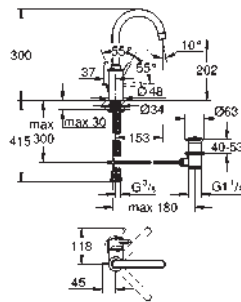

32 629 002

chromé

257,91

Concetto

Mitigeur monocommande lavabo Taille L
monotrou

levier en métal

fixation de poignée invisible

GROHE SilkMove: cartouche en céramique 35 mm

limiteur de débit ajustable

finition **GROHE Long-Life**

Conduits d'eau internes **sans plomb ni nickel**

GROHE FastFixation installation rapide

mousseur

bec mobile

avec butée économique 1/2 débit

vidage automatique 1 1/4"

flexible(s) de raccordement souple(s)

Limiteur de course en option (46 375 000)

pression minimale recommandée 1.0 bar