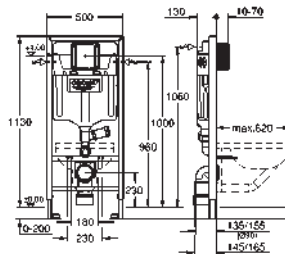

GD 2 réservoir 6 - 9 litre

réglage d'usine 3 et 6l

raccordement pour extraction des odeurs 50 mm

mécanisme à déclenchement pneumatique (AV1) pour plaque de commande

simple touche (interrompable) et double touche (interrompable)

alimentation latérale ou par l'arrière

classe silence I DIN 41 09

réservoir isolé contre la condensation

alimentation d'eau avec robinet d'équerre et raccordement flexible, connection

rapide sans outil

trappe de visite:

- à monter sans outils

- fermé pendant phase de construction

montage horizontal ou vertical

Equerres murales 38 558 00M (vendu séparément)

pour le montage des plus petites plaques de commande optionnelles,

commandez séparément la trappe de visite 40 911 000

Adaptateur 38 338 000

BÂTIS SUPPORT