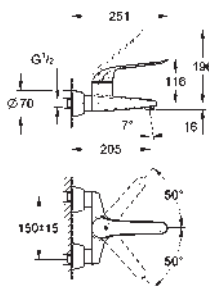

32 778 000

chromé

345,93

Euroeco Special
Mitigeur monocommande 1/2" Lavabo
montage mural
finition **GROHE Long-Life**
GROHE SilkMove: cartouche en céramique 46 mm
débit maximal (à 3 bar): 8 l/min
limiteur de débit ajustable
limiteur de température
débit minimal réglable à 2,5 l/min
Brise-jet laminaire
bec coulé
saillie: 205 mm
levier en métal
longueur: 170 mm
raccords S