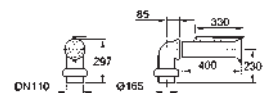

39 454 000

77,52

Prise de raccordement WC

horizontal et vertical
longueur réglable
distance du mur 60 à 105 mm