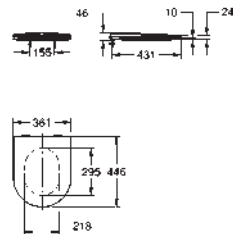

39 577 001

blanc

131,76

Essence

Siège abattant WC frein de chute

avec couvercle

fonction quick release

amovible

en Duroplast

set de fixation inclus

charnières en acier inoxydable

fixation facile par le haut

capacité de charge de 150 kg

Compatible avec toutes les cuvettes Essence Ceramic