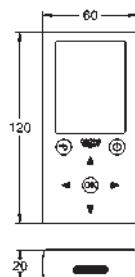

GROHE EUROECO COSMOPOLITAN E

Référence

Finition

Prix rec. (€) sans
TVA

36 274 000

chromé

442,34

Euroeco Cosmopolitan E

Robinet infrarouge mural pour lavabo sans mitigeur

avec capteur infrarouge pour la communication bidirectionnelle pour monitoring, configuration et entretien pour eau froide ou prémitigée

pile lithium 6V, type CR-P2

durée de vie de la batterie: approx. 7 ans (150 utilisations/jour)

GROHE Water Saving technologie d'économie d'eau

débit maximal (à 3 bar) : 5 l/min

corps en métal

voyant indicateur pile déchargée

7 préprogrammations:

rinçage automatique

désinfection thermique

mode de nettoyage

fonctions additionnelles et réglage précis via télécommande 36 407 001

marquage de conformité CE

36 273 000

chromé

526,59

Euroeco Cosmopolitan E

Robinet infrarouge mural pour lavabo sans mitigeur

avec capteur infrarouge pour la communication bidirectionnelle pour monitoring, configuration et entretien pour eau froide ou prémitigée

avec transfo 100-230 V AC, 50-60 Hz, 6 V DC

débit maximal (à 3 bar) : 5 l/min

rosace chromée

Bec chromé

saillie 172 mm

7 préprogrammations:

rinçage automatique

désinfection thermique

mode de nettoyage

fonctions additionnelles et réglage précis via télécommande 36 407 001

set d'installation pour boîtier d'encastrement

36 336 001/36 337 001

marquage de conformité CE

classe de bruit I conforme à DIN 4109

36 337 001

167,81

Boîte de dérivation pour robinets de lavabo à infrarouge sans dispositif de mélange

36 336 001

445,16

Boîte de dérivation avec mitigeur thermostatique intégré pour les garnitures à infrarouge

36 407 001

232,61

Télécommande

Pour tous les produits infra-rouge GROHE (one eye) à partir de 06/2015 et GROHE Blue Home jusqu'à 12/2018

monitoring

Données de consommation et d'utilisation