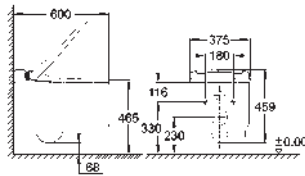

GROHE Triple Vortex

GROHE Skin Clean:

2 bras de douche ajustables (jet classique et jet pour la douchette féminine)

jet séparé pour la douchette féminine

jet oscillant (mouvement automatique de va-et-vient)

jet pulsant pour massage

intensité du jet ajustable

rinçage automatique de la buse avant et après chaque rinçage

unité chauffante instantanée intégrée, délivre de l'eau chaude à température

ajustable en illimité

température ajustable

autres fonctions:

séchage à air chaud avec température ajustable

extraction des odeurs avec filtre à charbon

Fonction PlasmaCluster - technologie d'ions

Fonction de détartrage

Siège et abattant en Duroplast avec ouverture / fermeture automatique

détection de présence infra-rouge

commande du siège

interrupteur

lumière nocturne

raccordement en eau et alimentation électrique cachés

télécommande

Application pour Smartphone iOS et Android

contient:

Protection contre le bruit, bases de montage et rondelles

télécommande manuelle avec support mural

filtre à charbon actif

set de raccordement en eau pour réservoir encastré

protection de buse

câble avec prise de courant

pression 0.05 - 1 MPa (0.5 - 10 bar)

tension nominale 220-240 V c.a. 1300W

fréquence du réseau 50-60 Hz

type de protection IPX4

conformité EN 1717

marquage de conformité CE

recommandé en combinaison avec l'élément GROHE Rapid SLX (hauteur d'installation de 1,13 m)