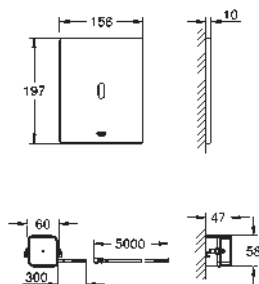

GROHE COMMANDES ÉLECTRONIQUES POUR WC

Référence

Finition

Prix rec. (€) sans
TVA

37 504 000

chromé

1 456,67

Tectron Skate Bluetooth Commande infra-rouge pour WC

pour réservoir encastré universel ou équipant les bâtis-supports avec réservoir universel

avec transformateur 100-240 V AC, 50-60 Hz, 6,75 V DC

Avec capteur infrarouge et module Bluetooth pour communication bi-directionnelle. Pour configuration de monitoring avec commande manuelle

Finition **GROHE Long-Life**

dimension de la plaque 156 x 197 mm

servo-moteur

pour usage avec Rapid SLX veuillez commander regard d'inspection 66 791 000 (vendu séparément)

avec Bluetooth 4.0* pour la communication de données sans fil

pour Apple** et Android

la portée Bluetooth (10 m) change selon le matériel utilisé et les murs entre

émetteur et receveur

monitoring

Produits protégés par mot de passe

l'application peut détecter tous les produits Bluetooth GROHE

cycles de rinçages automatiques et minuteur

usage par jour / 30 jours

configuration

Plaque de détection et arrêt retardé

rinçage automatique mode de nettoyage

2 minuteurs on/off

Identification par nom

service

Paramétrage de 3 profils

reset des réglage sur les paramétrage d'usine

version logiciel

marquage de conformité CE

***Le matériel mobile et les applications GROHE IR Remote ne sont pas inclus

dans la livraison. Ils doivent être achetés séparément en boutique Apple/iTunes.

*Le Bluetooth est une marque déposée par Bluetooth SIG et l'utilisation de cette

marque par GROHE AG est conforme à la licence. Les autres marques déposées

sont celles de leur propriétaire respectif.

**Apple, le logo Apple, iPod, iPod Touch, iPhone and iTunes sont des marques

déposées par Apple enregistrées aux Etats-Unis et autres pays. Apple n'est pas