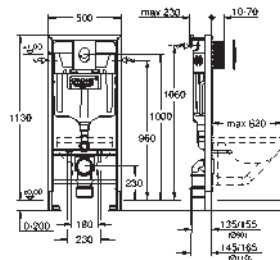

Rapid SL

3 en 1 set pour WC, hauteur 1,13 m

avec réservoir GD 2, 6 - 9 l
constitué de :
Rapid SL pour WC (38 528 001)
Plaque de commande Skate Air, alpine white, installation verticale (38 505 SH0)
équerre murale (38 558 00M)

38 539 001

297,32