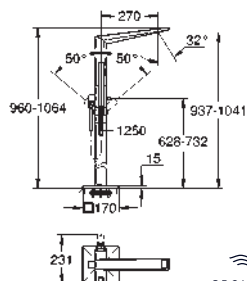

Allure Brilliant

Mitigeur bain, montage au sol

à combiner impérativement avec : 45 984 001

Attention : livré sans corps d'encastrement

GROHE SilkMove: cartouche en céramique 46 mm

finition GROHE Long-Life

inverseur automatique bain/douche

bec avec mousseur intégré

saillie: 270 mm

clapet anti-retour intégré dans le départ de douche 1/2"

avec support de douche

douche à main Euphoria Cube+

flexible métallique 1250 mm

protection anti-retour

24 348 001	chromé	3 546,23

idem, douche à main avec limiteur de débit de 6,5 l/min

45 984 001		629,05

Platine support pour bec bain et douche hors sol