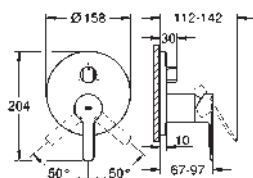

Lineare

Mitigeur monocommande avec inverseur 3 voies

à combiner impérativement avec :
GROHE Rapido SmartBox 35 604

GROHE SilkMove: cartouche en céramique 46 mm

finition **GROHE Long-Life**

rosace avec **GROHE FastFixation** (fixations cachées)

rosace en métal, ajustable rétroactivement de 6°

levier en métal

inverseur 3 voies

debit :

sortie A = 27 l/min

sortie B = 27 l/min

sortie C = 27 l/min

Attention : livré sans corps d'encastrement

35 604 000

GROHE Rapido SmartBox corps encastré universel
édition professionnelle

92,22