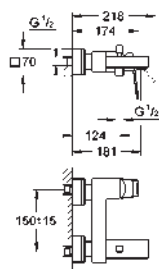

23 140 000	chromé	382,31
23 140 DC0	supersteel	611,70
23 140 ALO	brushed hard graphite	688,16

Eurocube
Mitigeur monocommande 1/2" bain/douche
montage mural
levier en métal
GROHE SilkMove: cartouche en céramique 46 mm
finition **GROHE Long-Life**
limiteur de débit ajustable
inverseur automatique bain/douche
mousseur
raccords S à rosaces
protection anti-retour