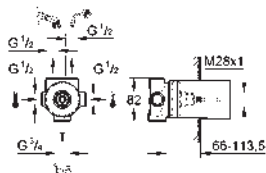

29 033 000

354,44

Inverseur 5 voies (2 entrées, 3 sorties)

corps encastré
montage mural
disques céramique
2 arrivées eau froide, eau chaude 1/2"
2 départs eau mitigée douche 1/2"
1 départ 3/4"
profondeur réglable, 66 - 113 mm
laiton