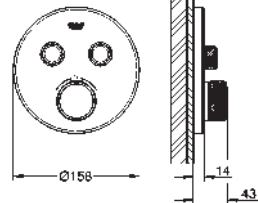

GROHE GROHTHERM SMARTCONTROL

Référence

Finition

Prix rec. (€) sans
TVA

29 151 LS0

moon white

923,89

Grotherm SmartControl

Thermostatique pour installation encastrée 2 sorties

à combiner impérativement avec :

GROHE Rapido SmartBox 35 604

Rosace murale en métal avec **GROHE FastFixation**,
ajustable rétroactivement de 6°

Finition **GROHE Long-Life**

1 Bouton poussoir **SmartControl** pour ON-OFF, tourner pour l'ajustement du débit GROHE Water Saving au débit maximum pictogrammes échangeables

GROHE TurboStat Régulation thermostatique quasi-instantanée

GROHE ProGrip avec surface moletée

GROHE SafeStop : butée à 38°C

GROHE SafeStop Plus limiteur optionnel température à 43°C ou 46°C

clapets anti-retour et filtres intégrés certifié BELGAQUA

Sorties multiples pouvant être utilisées simultanément

plaque de verre en moon white

Attention : livré sans corps d'encastrement

débit :

sortie B = 24 l/min,

sortie C = 26 l/min

sortie B+C = 29 l/min

35 604 000

92,22

GROHE Rapido SmartBox corps encastré universel
édition professionnelle

29 904 LS0

moon white

983,49