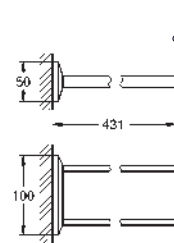

40 895 000

chromé

370,72

Allure Brilliant
Porte-serviettes
Deux bras, non pivotables
longueur: 431 mm
fixation invisible
finition **GROHE Long-Life**