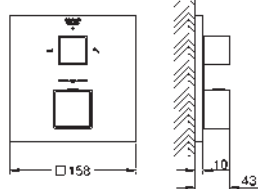

GROHE THERMOSTATS ENCASTRÉS GROHTHERM

Référence Finition Prix rec. (€) sans TVA

24 155 000	chromé	705,69
24 155 DC0	supersteel	987,96
24 155 AL0	brushed hard graphite	1 129,10

Grotherm Cube Mitigeur de bain thermostatique pour SmartBox, pour 2 sorties avec robinet d'arrêt / inverseur intégré

à combiner impérativement avec :

GROHE Rapido SmartBox 35 604

GROHE TurboStat Régulation thermostatique quasi-instantanée

finition **GROHE Long-Life**

rosace avec **GROHE FastFixation** (fixations cachées)

rosace en métal, ajustable rétroactivement de 6°

GROHE SafeStop : butée à 38°C

GROHE SafeStop Plus limiteur optionnel température à 43°C ou 46°C

GROHE AquaDimmer, robinet d'arrêt / inverseur intégré

debit :

sortie B = 27 l/min

sortie C = 30 l/min

Attention : livré sans corps d'encastrement

35 604 000		92,22
GROHE Rapido SmartBox corps encastré universel édition professionnelle		

new