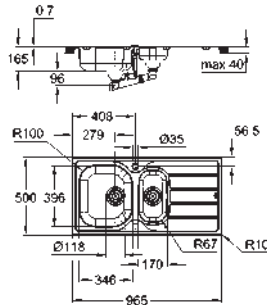

GROHE EVIERS EN ACIER INOXYDABLE

Référence

Finition

Prix rec. (€) sans
TVA

31 564 SD1

RealSteel

231,10

K200

Evier acier inoxydable avec égouttoir

Modèle : K200 60-S 96,5/50 1.5 rev

Type d'installation : à encastrer

matériau: acier inoxydable AISI 304 (V2A)

Épaisseur du matériau : 0.7 mm

Finition **GROHE Long-Life**

finition : satin finish

GROHE Whisper

taille du meuble min. : 600 mm

dimensions: 965 x 500 mm

1 bac : 346 x 396 x 150 mm

1 bac : 170 x 320 x 80 mm

rayon extérieur : R10 (encastré par dessus), rayon bac intérieur : R100

GROHE FastFixation installation rapide

Evier réversible

Découpe (à encastrer) : 941 x 476 mm

trous pré-perçés : 2 x 35 mm

Vidage : Ø 3.5"/90 mm vidage automatique avec panier

accessoires inclus : vidage automatique avec poignée rotative, syphon, panier et set d'installation

En option : vidage automatique avec bouton poussoir (40 986 SD0)

nombre de supports de montage inclus (encastré par dessus): 16

31 565 SD1

RealSteel

245,56

Eurosmart

Evier et mitigeur monocommande bundle

constitué de :

K200 évier en acier inox avec vidage (31 552 SD1)

Type d'installation : à encastrer

mitigeur évier monocommande Eurosmart (33 281 003)

bec bas

monotrou

finition **GROHE Long-Life**

GROHE SilkMove: cartouche en céramique 35 mm

avec limiteur de course intégrée

limiteur de débit ajustable

bec mobile

zone de rotation 140°

Conduits d'eau internes **sans plomb ni nickel**

mousseur facile à remplacer avec une simple pièce de monnaie

flexible(s) de raccordement souple(s)

Rayon extérieur : R6 (encastré), rayon bac intérieur : R100

GROHE FastFixation installation rapide

En option : vidage automatique avec bouton poussoir (40 986 SD0)

nombre de supports de montage inclus (encastré): 14