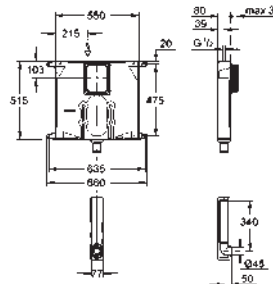

38 863 000

147,10

Flushing cistern for WC 80 mm

volume de chasse réglable de 6 à 9 litres

mécanisme à déclenchement pneumatique (AV1) pour plaque de commande simple touche (interrompable) et double touche (interrompable)

raccord d'eau d'en haut

classe silence I DIN 41 09

avec raccordement de tube sans outils

Gabarit de fixation et bloc d'évidement de 45 mm fournis

case de révision à raccourcir avec protection

de matériaux de construction, applicable verticalement

pattes de fixation

livré sans plaque de commande

GROHE Water Saving technologie d'économie d'eau

Pour installation d'une petite plaque de commande, commandez la trappe de visite 40 949 000 (vendue séparément)