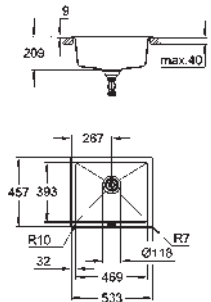

K700U

Evier composite

Modèle : K700U 60-C 53.3/45.7 1.0

Montage : à encastrer et à encastrer par dessous

Matière : quartz composite

GROHE Whisper

taille du meuble min. : 600 mm

Dimensions : 533 x 457 mm

1 bac : 469 x 393 x 205 mm

rayon extérieur : R7, rayon bac intérieur : R10

GROHE FastFixation installation rapide

découpe (à encastrer par dessus) : 518 x 442 mm

Découpe : 468 x 390 mm

Panier : Ø 3,5"/90 mm panier

accessoires inclus : syphon, panier et set d'installation

En option : vidage automatique avec bouton poussoir (40 986 SD0)

nombre de supports de montage inclus (encastré par dessus): 6

nombre de supports de montage inclus (encastré par dessous): 6

résistant à la chaleur jusqu'à 180° C

31 655 AT0

gris granite

373,12

31 655 AP0

noir granite

373,12