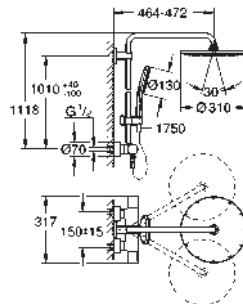

27 968 001

chromé

1 396,02

Rainshower SmartActive 310

Système de douche avec mitigeur thermostatique
constitué de :

- bras de douche de 450 mm orientable
- mitigeur thermostatique incluant la fonction Aquadimmer permet la sélection de la douche de tête et la douche à main
- douche de tête Rainshower Cosmopolitan 310 en métal

avec rotule

angle de rotation $\pm 15^\circ$

douche à main Rainshower SmartActive 130

curseur réglable en hauteur

Flexible de douche Silverflex 1750 mm

GROHE Water Saving limiteur de débit 9,5 l/min

GROHE TurboStat Régulation thermostatique quasi-instantanée

GROHE SafeStop : butée à 38°C

GROHE SafeStop Plus : limiteur optionnel température à 43°C

GROHE CoolTouch Minimise les risques de brûlures

GROHE DreamSpray : répartition uniforme du flux entre tous les diffuseurs

GROHE SmartTip sélection du jet

finition **GROHE Long-Life**

GROHE FastFixation support supérieur réglable

GROHE SpeedClean : le calcaire disparaît en un tour de main

convient pour chauffe-eau instantané à partir de 18 kW/h

débit minimum nécessaire 7 l/min.