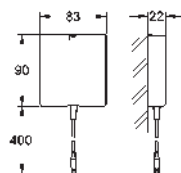

36 341 000 141,92
idem, longueur 10 m

42 393 000 55,28

Boîtier de la batterie

avec pile lithium 6 V, type CR-P2
pour remplacer le transformateur

36 338 000 126,38

Alimentation électrique à encastrer

à associer avec infra rouge pour lavabo (un seul détecteur)
Alimentation électrique à découpage avec
tension de service 100-230 V AC, 50 - 60 Hz
pour boîte d'encastrement avec couvercle et décharge de traction