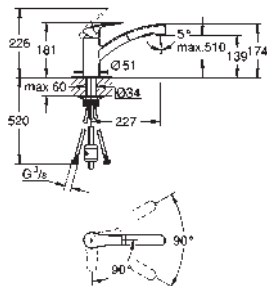

30 355 001	chromé	212,08
30 355 2431	matte black	275,70

Eurosmart
Mitigeur évier
bec bas
monotrou
finition **GROHE Long-Life**
GROHE SilkMove Energy Saving cartouche céramique 35 mm avec fonction d'économie d'énergie par démarrage à froid
limiteur
avec limiteur de course intégrée
douche extractible, 2 jets: mousseur/ jet pluie SpeedClean
inverseur: brise jet/jet pluie **SpeedClean**
inversion automatique du jet pluie au mousseur
limiteur de débit ajustable
bec mobile
zone de rotation 90°
Conduits d'eau internes **sans plomb ni nickel**
flexibles de raccordement souples 3/8"
kit de fixation métallique
protection anti-retour
débit maximal (à 3 bar) : 9 l/min
édition professionnelle