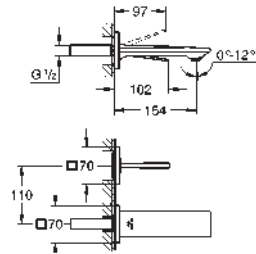

GROHE SPA

GROHE SPA ALLURE

Référence Finition Prix rec. (€) sans TVA

19 309 002	chromé	1 255,02
19 309 DC2	supersteel	1 757,01
19 309 GL2	cool sunrise	1 882,51
19 309 GN2	brushed cool sunrise	2 008,02
19 309 DA2	warm sunset	1 882,51
19 309 DL2	brushed warm sunset	2 008,02
19 309 AL2	brushed hard graphite	2 008,02

Allure
Mitigeur monocommande 2 trous lavabo
Taille S

montage mural
attention : livré sans le corps encastré
à combiner impérativement avec : **23 429 000**

GROHE FeatherControl cartouche Joystick
finition **GROHE Long-Life**
GROHE Water Saving technologie d'économie d'eau
débit maximal (à 3 bar) : 5 l/min
GROHE AquaGuide, mousseur à air mince et ajustable
entr'axe : 110 mm
saillie 154 mm

19 386 002	chromé	1 288,92
19 386 DC2	supersteel	1 804,50
19 386 GL2	cool sunrise	1 933,40
19 386 GN2	brushed cool sunrise	2 062,28
19 386 DA2	warm sunset	1 933,40
19 386 DL2	brushed warm sunset	2 062,28
19 386 AL2	brushed hard graphite	2 062,28

Idem, saillie 212 mm

23 429 000		329,13

Corps encastré pour mélangeur de lavabo à 2 trous

24 160 001	chromé	610,55
24 160 DC1	supersteel	854,78
24 160 GL1	cool sunrise	915,84
24 160 GN1	brushed cool sunrise	976,89
24 160 DA1	warm sunset	915,84
24 160 DL1	brushed warm sunset	976,89
24 160 AL1	brushed hard graphite	976,89

Allure
Mitigeur monocommande bidet
monotrou
GROHE SilkMove : cartouche en céramique 28 mm
finition **GROHE Long-Life**
mousseur à rotule
vidage automatique 1 1/4"
flexible(s) de raccordement souple(s)