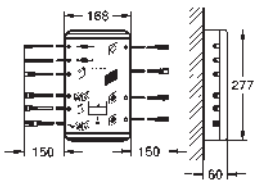

36 475 000

chromé

856,87

F-digital Deluxe

Unité Bluetooth BT-01A pour Apple et Android

avec électronique intégrée

montage mural

86 x 73 x 42 mm

Caractéristiques:

bouton de réinitialisation

indicateur LED

stand alone / maximum configuration

une seule connexion possible

avec coupure sécurisée du mécanisme (1 utilisateur)

avec fermeture sécurisée en cas de perte de connexion

câble de connexion pour communication des données et alimentation électrique (5 m)

marquage de conformité CE

émetteur Bluetooth 12 V

émetteur Bluetooth fréquence : 2.4 GHz

la portée Bluetooth (10 m) change selon le matériel utilisé et les murs entre

émetteur et receveur

exigence une unité de base 2.0 (36 476 000) ou unité de base 4.0 (26 864 000) – à commander séparément

système Bluetooth (version Bluetooth V2.1 ou supérieure) nécessaire

Exigences du Système pour Android

système d'exploitation à partir de sortie 2.3.3

densité des pixels: 160 dpi minimum

résolution d'affichage : 320 x 470 pixels par pouce

Matériel exigé pour Apple

Système d'exploitation Apple : à partir de sortie iOS 6.0

Le matériel mobile et les applications GROHE SPA F-digital deluxe ne sont pas inclus dans la livraison et doivent être achetés séparément

36 476 000

chromé

1 518,99

F-digital Deluxe

Boîte unité de base 2.0 Bluetooth (BCU V2.0)

Pour connecter les modules lumière, son et vapeur

constitué de :

2 connexions, chacune pour une paire de modules son (36 473 000)

2 connexions, chacune pour une paire de modules lumière (36 472 000) ou

1 plafonnier (27 865 000) avec lumière intégrée

2 connexions pour un module vapeur (29 414 000), incluant 1 connexion pour le

générateur de vapeur et 1 connexion pour le capteur de température

2 connexions pour l'alimentation électrique (max. 4 appareils lumière/son par