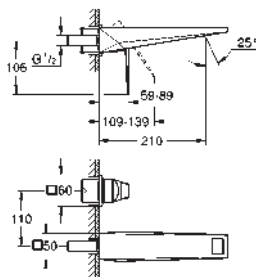

GROHE SPA

29 403 000
29 403 ALO

chromé
brushed hard graphite

1 025,42
1 640,66

Allure Brilliant
Mitigeur monocommande 2 trous lavabo

Taille L

montage mural

attention : livré sans le corps encastré

à combiner impérativement avec :

23 200

finition **GROHE Long-Life**

GROHE Water Saving technologie d'économie d'eau

débit maximal (à 3 bar) : 5 l/min

bec avec mousseur intégré

entr'axe: 110 mm

saillie: 210 mm

23 200 000

Corps encastré pour mitigeur monocommande, montage mural

318,09