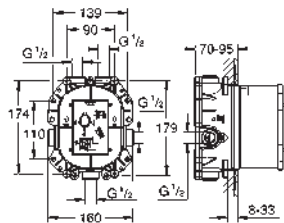

35 500 000

302,68

GROHE Rapido T
Corps encastré pour mitigeur thermostatique
pour usage avec Grothem Special et Grothem F

livré sans set de finition
profondeur de montage 70-95 mm
facile à installer, unité pré-montée et testée en usine
GROHE TurboStat Régulation thermostatique quasi-instantanée
2 sorties hautes 1/2"
débit jusqu'à 53 l/min. en cas d'utilisation simultanée de toutes les sorties
sortie basse 1/2" à utiliser avec un robinet d'arrêt séparé
sécurité de l'installation grâce au boîtier d'encastrement et au couvercle de protection
nombreux points de fixation pour une pose en applique, par l'arrière d'une cloison ou en cloison légère
membrane d'étanchéité murale fournie
corps en laiton DR - anti corrosion
clapets anti-retour et filtres intégrés certifié BELGAQUA
GROHE Water Saving technologie d'économie d'eau