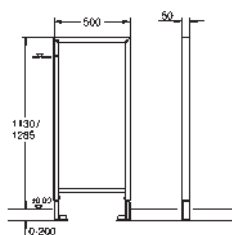

Rapid SL

Cadre vide, hauteur 1,13 m

pour montage de supports robinetterie
ou pour assurer la rigidité des écarts
des éléments entre 60 -170 cm
pour le montage dos-à-dos avec
éléments en pose libre
homologué TÜV
Equerres murales 38 558 00M (vendu séparément)