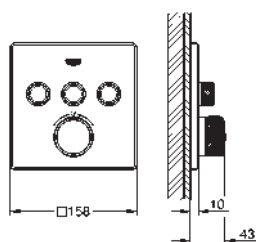

sortie A + B = 33 l/min

sortie A + B + C = 36 l/min

35 604 000

GROHE Rapido SmartBox corps encastré universel
édition professionnelle

92,22

29 127 000

chromé

481,91