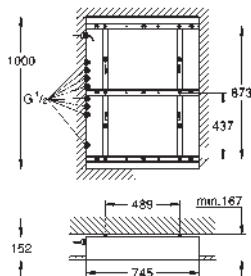

1016 mm x 762 mm x 145 mm

en métal

débit minimum nécessaire 25 l/min
pression recommandée min. 3,0 bar

1 x AquaCurtain

1 x Pure XI jet

1 x 2 jets de brume

2 x GROHE jet PureRain 400 x 190 mm (commandés séparément)

2 x XL Waterfall (contrôlé séparément)

1 x 4 Bokoma Spray avec 20° angle d'ajustement

Spectre LED : lumière douce avec arc-en-ciel de couleurs modulable

Ajustable individuellement : éclairage permanent avec sélection de couleur

Alimentation électrique pour lumière 12 V DC

marquage de conformité CE

GROHE SpeedClean : le calcaire disparaît en un tour de main

GROHE DreamSpray : répartition uniforme du flux entre tous les diffuseurs

Finition **GROHE Long-Life**

requiert ensemble encastré (26 865 000), unité F-digital Deluxe (26 864 000),

unité Bluetooth (36 475 000) et divers câbles de connection – tout doit être

commandé séparément.

La construction du plafond doit être approprié pour le produit (poids total du produit > 70kg) . Le plafonnier doit être contrôlé par 8 sorties + 1 sortie de douchette et le débit doit être suffisant (>100 l/min). Pour plus d'informations, vous référez au guide d'installation.

recommandation : configuration avec Grotherm SmartControl

3 x Grotherm SmartControl (29 126 000)

3 x GROHE Rapido SmartBox (35 604 000)

1 x Rainshower Aqua Cube Stick set 1 jet (26 886 000)

Ce produit contient in lumière LED intégrée qui ne peut pas être changée. Classe énergétique : A++

26 865 000

2 960,09

Rainshower Aqua 40"

Platine support

Pour une utilisation avec le plafonnier Rainshower Aqua 40" AquaSymphony

1000 mm x 745 mm x 152 mm

profondeur min. d' installation : 167 mm

Conduit d'eau : laiton

connections 1/2"

La construction du plafond doit être approprié pour le produit (poids total du produit > 70kg) . Le plafonnier doit être contrôlé par 8 sorties + 1 sortie de douchette et le débit doit être suffisant (>100 l/min). Pour plus d'informations, vous référez au guide d'installation.