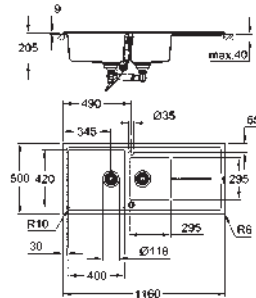

En option : vidage automatique avec bouton poussoir (40 986 SD0)

nombre de supports de montage inclus (encastré par dessus): 10

résistant à la chaleur jusqu'à 180° C

40 996 GN0

brushed cool sunrise

66,92

40 996 DL0