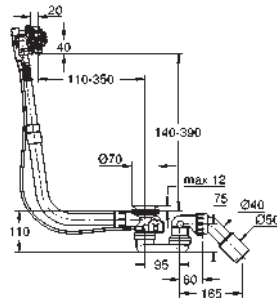

28 993 000		78,83

Talentofill
Set de raccordement 3/4"
avec flexible de raccordement de 1500 mm
livré sans set de finition