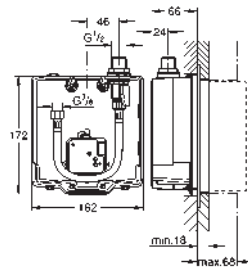

36 337 001

167,81

Euroeco Cosmopolitan E
Set de pré-montage

montage mural
Pour raccordement en eau froide ou prérégulée
convient pour les sets d'installation finale IR
avec robinet d'arrêt
boîtier de connection pour alimentation électrique
convient pour : 36 410 000, 36 334 SD0, 36 335 SD0, 36 273 000
permet l'étanchéité du mur autour du corps
Avec natte d'étanchéité