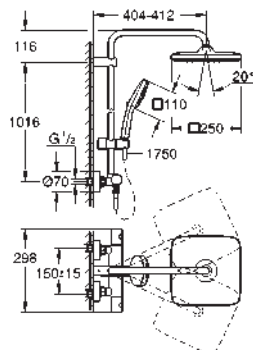

Référence

Finition

Prix rec. (€) sans
TVA

new

26 689 001
26 689 2431

chromé
matte black

549,14
713,88

Tempesta System 250 Cube