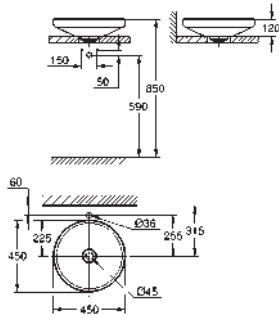

39 958 00H

blanc

Airio

Lavabo à poser rond 45

Sans trop-plein

450 x 450 mm

set de fixation inclus

y compris un vidage en céramique non fermable

Design ultra-fin

GROHE PureGuard: revêtement anti-bactérielle en céramique sanitaire

39 966 00H

blanc

805,50

Airio

Lavabo à poser 60

Sans trop-plein

600 x 400 mm

set de fixation inclus

y compris un vidage en céramique non fermable

Design ultra-fin

GROHE PureGuard: revêtement anti-bactérielle en céramique sanitaire