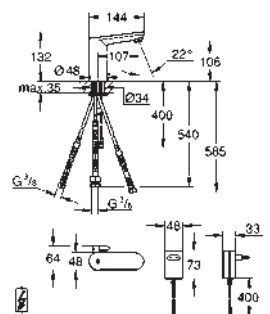

Eurosmart Cosmopolitan E
Robinet infrarouge pour lavabo
avec mitigeur et limiteur de température ajustable
avec capteur infrarouge pour la communication bidirectionnelle pour monitoring, configuration et entretien
avec transfo 100-230 V AC, 50-60 Hz, 6 V DC
pour chauffe-eau à écoulement libre
GROHE Water Saving technologie d'économie d'eau
débit maximal (à 3 bar): 5.5 l/min
limiteur de débit raccord sur le flexible
clapets anti-retour
filtres intégrés
flexible(s) de raccordement souple(s)
avec électrovanne magnétique
GROHE FastFixation
7 préprogrammations:
rinçage automatique
désinfection thermique
mode de nettoyage
fonctions additionnelles et réglage précis via télécommande 36 407 001
marquage de conformité CE
classe de bruit I conforme à DIN 4109
protection robinetterie de type IP 59K

36 386 001

chromé

1 115,32