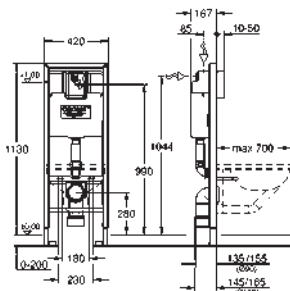

GROHE RAPID SL MOBILITÉ RÉDUITE

Référence

Finition

Prix rec. (€) sans
TVA

38 675 001

442,37

Rapid SL

Bâti support pour WC, hauteur 1,13 m, largeur 0,42 m
avec réservoir 6 l

pour cuvette WC à saillie 70 cm

pour mur porteur
châssis en acier finition époxy
pour cloison creuse, complètement pré-monté
livré avec matériel de fixation
homologué TÜV
livré avec tiges et écrous pour fixation de la cuvette WC
fixation céramique
écartement des fixations 180/230 mm
coude d'évacuation
réglable en profondeur et en hauteur (200 mm)
réduction Ø 90/110 mm
garniture d'évacuation et d'alimentation
mécanisme à déclenchement pneumatique (AV1) pour plaque de commande
simple touche (interrompable) et double touche (interrompable)
classe silence I DIN 41 09
réservoir isolé contre la condensation
alimentation d'eau avec robinet d'équerre et raccordement flexible, connexion
rapide sans outil
Équerres murales 38 558 00M (vendu séparément)
pour la fixation de poignées merci de commandez le support-traverse 38 559 001
(vendu séparément)

39 140 000

892,19