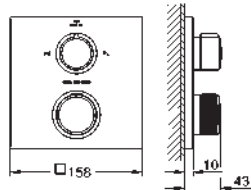

35 604 000
GROHE Rapido SmartBox corps encastré universel
édition professionnelle

92,22