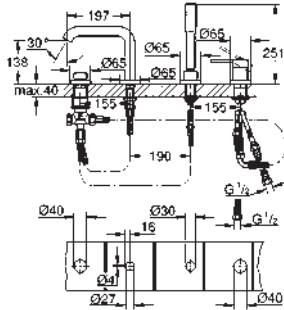

Référence Finition Prix rec. (€) sans TVA

25 251 001	chromé	1 019,00
25 251 DC1	supersteel	1 426,61
25 251 GL1	cool sunrise	1 528,52
25 251 GN1	brushed cool sunrise	1 630,41
25 251 DA1	warm sunset	1 528,52
25 251 DL1	brushed warm sunset	1 630,41
25 251 A01	hard graphite	1 528,52
25 251 AL1	brushed hard graphite	1 630,41
25 251 KF1	phantom black	1 426,61

Essence

Combiné monocommande 4 trous montage avec ou sans châssis

GROHE SilkMove: cartouche en céramique 35 mm

avec limiteur de température

finition GROHE Long-Life

bec bain

élément de commande mitigeur monocommande

levier en métal

bec de remplissage baignoire avec mousseur

inverseur bain/douche

douche à main Stick en métal

flexible de douche en métal de 2000 mm (toujours chromé pour toutes les

couleurs de l'ensemble)

flexible(s) de raccordement souple(s)

raccord pour flexible douchette

protection anti-retour

peut être combiné avec 29 037 000 (optionnel)

édition professionnelle

45 388 000

115,87

Pieds de support

23 741 001

chromé

3 016,61

23 741 DC1

supersteel

4 223,24

Essence

Système de douche hors Sol

montage au sol

à combiner impérativement avec :

45 984 001

Attention : livré sans corps d'encastrement

GROHE SilkMove: cartouche en céramique 35 mm

avec limiteur de température

finition GROHE Long-Life

inverseur automatique

douche de tête / douche à main

bras de douche orientable horizontalement 360°

clapet anti-retour intégré dans le départ de douche 1/2"

avec support de douche

Rainshower Cosmopolitan 310 douche de tête 9.5 l/min (27 477 000)

avec rotule

angle de rotation ± 15°

GROHE DreamSpray : répartition uniforme du flux entre tous les diffuseurs

GROHE SpeedClean : le calcaire disparaît en un tour de main

douche à main Stick en métal

- flexible Silverflex 1750 mm (28 388 001)

protection anti-retour

pression minimale recommandée 1.0 bar

45 984 001

629,05

Platine support pour bec bain et douche hors sol