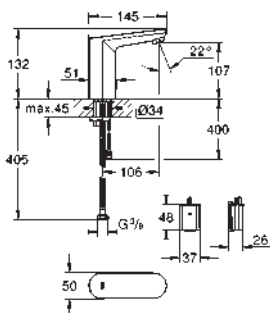

GROHE EUROSMART COSMOPOLITAN E

Référence

Finition

Prix rec. (€) sans
TVA

new

36 330 002

chromé

482,41

Eurosmart Cosmopolitan E
Robinet infrarouge pour lavabo 1/2"
avec mitigeur caché et limiteur de température ajustable
avec capteur infrarouge pour la communication bidirectionnelle pour monitoring, configuration et entretien
pile lithium 6V, type CR-P2
durée de vie de la batterie: approx. 7 ans (150 utilisations/jour)
GROHE Water Saving technologie d'économie d'eau
débit maximal (à 3 bar) : 5 l/min
flexible(s) de raccordement souple(s)
clapets anti-retour
filtres intégrés
avec électrovanne magnétique
batterie externe
GROHE FastFixation
voyant indicateur pile déchargée
7 préprogrammations:
marquage de conformité CE
classe de bruit I conforme à DIN 4109
type de protection IP 59

36 324 001

chromé

694,66