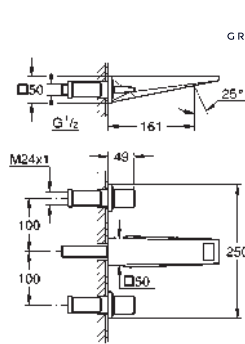

Référence Finition Prix rec. (€) sans TVA

GROHE SPA

20 628 000
20 628 ALO

chromé
brushed hard graphite

1 004,05
1 606,49

Allure Brilliant
Mitigeur 3 trous pour lavabo

Taille M

montage mural

attention : livré sans le corps encastré

à combiner impérativement avec : 29 025 002

robinets eau chaude/froide avec têtes céramique 1/2" - 90°

finition **GROHE Long-Life**

GROHE Water Saving technologie d'économie d'eau

débit maximal (à 3 bar) : 5 l/min

entr'axe: 200 mm

saillie: 161 mm

GROHE SPA

20 629 000
20 629 ALO

chromé
brushed hard graphite

1 068,14
1 709,02

Idem, saillie 210 mm

29 025 002

Corps encastré pour mitigeur 3 trous montage mural

332,03