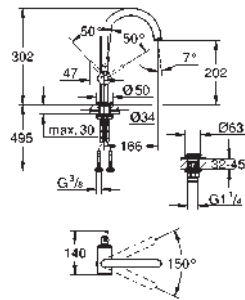

24 362 000
24 362 DC0
24 362 GL0
24 362 GN0
24 362 DA0
24 362 DL0
24 362 AL0

chromé
supersteel
cool sunrise
brushed cool sunrise
warm sunset
brushed warm sunset
brushed hard graphite

558,80
782,32
838,21
894,08
838,21
894,08
894,08

Aerio

Mitigeur monocommande lavabo Taille L

monotrou

GROHE SilkMove : cartouche en céramique 28 mm
avec limiteur de température

finition GROHE Long-Life

GROHE Water Saving technologie d'économie d'eau

débit maximal (à 3 bar) : 5 l/min

bec C avec mousseur

bec peut être bloqué

bonde de vidage à système „push open“, 1 1/4"

flexible(s) de raccordement souple(s)