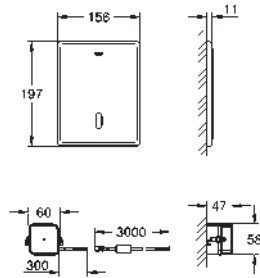

GROHE COMMANDES ÉLECTRONIQUES POUR WC

Référence

Finition

Prix rec. (€) sans
TVA

38 698 SD1

RealSteel

799,05

Tectron Skate

Commande infra-rouge pour WC

avec capteur infrarouge pour la communication bidirectionnelle pour monitoring, configuration et entretien avec transfo 100-230 V AC, 50-60 Hz, 6 V DC pour réservoir encastré universel ou équipant les bâtis-supports avec réservoir universel
servo-moteur pour encastrement mural dimension de la plaque 156 x 197 mm commande par infrarouge
7 préprogrammations:
rinçage automatique
mode de nettoyage
prérinçage on/off
fonctions additionnelles et réglage précis via télécommande 36 407 001
- volume de rinçage réglable (3 - 9 l), à la main ou avec commande distance
marquage de conformité CE
pour usage avec Rapid SLX veuillez commander regard d'inspection 66 791 000 (vendu séparément)