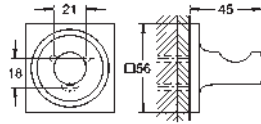

40 964 001

granite

50,88

Allure

Porte-sèche-cheveux

Matière synthétique

convient aux supports Allure (40 963 xx1) et Atrio (40 885 xx0), (à commander séparément)

40 284 001

chromé

84,80

40 284 DC1

supersteel

118,72

40 284 GL1

cool sunrise

127,20

40 284 GN1

brushed cool sunrise

135,67

40 284 DA1

warm sunset

127,20

40 284 DL1

brushed warm sunset

135,67

40 284 AL1

brushed hard graphite

135,67

Allure

Crochet mural

en métal

fixation invisible

finition GROHE Long-Life