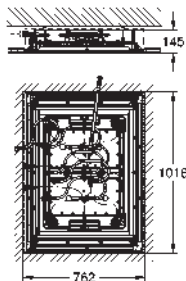

1016 mm x 762 mm x 145 mm

en métal

débit minimum nécessaire 25 l/min
pression recommandée min. 3,0 bar

1 x AquaCurtain

1 x Pure XI jet

1 x 2 jets de brume

2 x GROHE jet PureRain 400 x 190 mm (commandés séparément)

2 x XL Waterfall (contrôlé séparément)

1 x 4 Bokoma Spray avec 20° angle d'ajustement

Spectre LED : lumière douce avec arc-en-ciel de couleurs modulable

Ajustable individuellement : éclairage permanent avec sélection de couleur

Alimentation électrique pour lumière 12 V DC

marquage de conformité CE

GROHE SpeedClean : le calcaire disparaît en un tour de main

GROHE DreamSpray : répartition uniforme du flux entre tous les diffuseurs

Finition **GROHE Long-Life**

requiert ensemble encastré (26 865 000), unité F-digital Deluxe (26 864 000),

unité Bluetooth (36 475 000) et divers câbles de connection – tout doit être

commandé séparément.

La construction du plafond doit être approprié pour le produit (poids total du produit > 70kg) . Le plafonnier doit être contrôlé par 8 sorties + 1 sortie de douchette et le débit doit être suffisant (>100 l/min). Pour plus d'informations, vous référez au guide d'installation.

recommandation : configuration avec Grotherm SmartControl

3 x Grotherm SmartControl (29 126 000)

3 x GROHE Rapido SmartBox (35 604 000)

1 x Rainshower Aqua Cube Stick set 1 jet (26 886 000)

Ce produit contient in lumière LED intégrée qui ne peut pas être changée. Classe énergétique : A++

26 865 000

2 960,09

Rainshower Aqua 40"

Platine support

Pour une utilisation avec le plafonnier Rainshower Aqua 40" AquaSymphony

1000 mm x 745 mm x 152 mm

profondeur min. d' installation : 167 mm

Conduit d'eau : laiton

connections 1/2"

La construction du plafond doit être approprié pour le produit (poids total du produit > 70kg) . Le plafonnier doit être contrôlé par 8 sorties + 1 sortie de douchette et le débit doit être suffisant (>100 l/min). Pour plus d'informations, vous référez au guide d'installation.