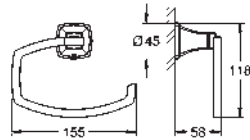

GROHE SPA

GROHE GRANDERA

	Référence	Finition	Prix rec. (€) sans TVA
	 40 960 000 40 960 IGO	chromé	243,67
	Grandera Barre d'appui pour baignoire en métal longueur: 385 mm fixation invisible finition GROHE Long-Life	chromé/doré	315,59
	 40 908 000 40 908 IGO	chromé	271,63
	Grandera Porte-papier sans couvercle en métal fixation invisible finition GROHE Long-Life	chromé/doré	353,12
	 40 946 000 40 946 IGO	chromé	379,51
	Grandera Porte-goupillon céramique finition GROHE Long-Life	chromé/doré	493,35