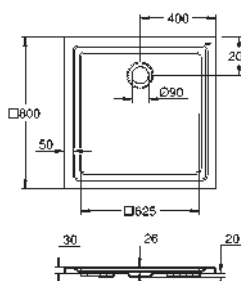

39 302 000 **blanc** **236,76**

Bac de douche acrylique 800 x 800
Dimensions: 800 x 800 mm
Epaisseur : 30 mm
Matériel: Acrylique
Diamètre de l'évacuation : 90 mm
Recommandé en association avec le set d'évacuation vertical 49 533 000 et le set d'évacuation horizontal 49 534 000 (vendus séparément)
Matériaux d'installation recommandés
Mepa BW-5 Maxi set de pieds pour receveur de douche (#150130) et MEPA rails muraux pour bac de douche (# 190032) ou MEPA cadre de montage (#150183)
Bande d'échancheite MEPA (#180040)
Installation Poresta recommandée - set # 17014411
Installation Schedel recommandée - set SD 90080
20 pièces par palette