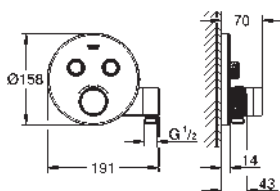

35 604 000

GROHE Rapido SmartBox corps encastré universel édition professionnelle

92,22