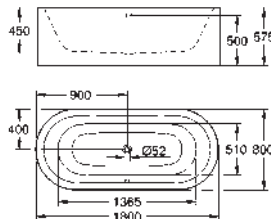

39 729 000

blanc

6 392,49

Essence

Baignoir

sur pieds

180 x 80 cm

Hauteur 57,5 cm