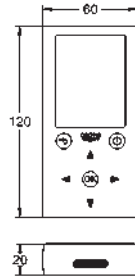

GROHE BLUETOOTH MONITORING

Référence

Finition

Prix rec. (€) sans
TVA

36 407 001

232,61

Télécommande

Pour tous les produits infra-rouge GROHE (one eye) à partir de 06/2015 et GROHE Blue Home jusqu'à 12/2018

monitoring

Données de consommation et d'utilisation

Cycles de désinfection thermiques (robinets infrarouges)

Cycles de chasse d'eau automatique (robinets infrarouges)

Cycles de mode de nettoyage (GROHE Blue Home)

Capacité du filtre et de la bouteille de CO₂ (GROHE Blue Home)

configuration

Mode nettoyage on/off

Désinfection thermique (robinets infrarouges)

plage de détection

Arrêt retardé (robinets infrarouges)

Chasse d'eau automatique (robinets infrarouges)

Capacité du filtre (GROHE Blue Home)

service

Sauvegarde et envoi du profil produit

reset des réglage sur les paramétrage d'usine

Détails de service

Mode démo

Codes erreur (GROHE Blue Home)

3 x 1.5 V DC (AAA)