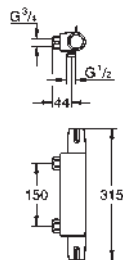

Grotherm Special
Mitigeur thermostatique douche 1/2"
montage mural
poignée ergonomique
têtes en céramique 1/2", 90°
GROHE TurboStat Régulation thermostatique quasi-instantanée
poignée de température graduée avec stop réglable de 35° à 43° C
Désinfection thermique aisée avec accessoire 47 994 000
robinet d'arrêt intégré
sortie de douche 1/2" avec clapet anti-retour intégré
Butée de température métallique
filtres intégrés
sans raccords en s ni couvercles
GROHE FastFixation pour le remplacement rapide des clapets anti-retour dans les raccords
GROHE CoolTouch
finition **GROHE Long-Life**
GROHE SafetyPlus

ROBINETTERIE
SPECIALE