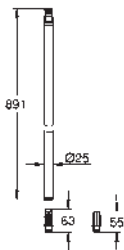

Colonne de douche

en **métal**

colonne **15 cm plus courte** que celle d'origine

convient aux systèmes de douche Euphoria SmartControl 26 607, 26 508 et 26 509

finition **GROHE Long-Life**

ne convient pas à tout les autres systèmes de douche