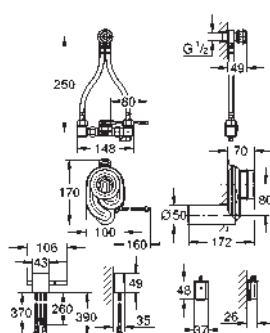

GROHE COMMANDES ÉLECTRONIQUES POUR URINOIR

Référence

Finition

Prix rec. (€) sans
TVA

39 367 000

925,68

Capteur de température pour urinoir pile lithium 6V, type CR-P2

Avec set de raccordement et robinet d'arrêt
siphon avec capteur de température
cartouche avec électrovanne et filtre
pression dynamique de 0,5 bar minimum
pression de service 10 bars maximum
7 préprogrammations:
rinçage automatique
mode de nettoyage
prérinçage on/off
marquage de conformité CE
seulement pour certains urinoirs. Veuillez consulter le TPI en ligne