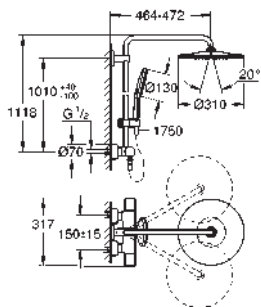

GROHE RAINSHOWER SMARTACTIVE SYSTEM

Référence

Finition

Prix rec. (€) sans
TVA

26 648 000

chromé

1 148,31

Rainshower SmartActive 310

Système de douche avec mitigeur thermostatique

constitué de :

- bras de douche de 450 mm orientable
- mitigeur thermostatique incluant la fonction Aquadimmer permet la sélection de la douche de tête et la douche à main
- douche de tête Rainshower Mono 310

avec rotule

angle de rotation $\pm 15^\circ$

douche à main Rainshower SmartActive 130

curseur réglable en hauteur

Flexible de douche Silverflex 1750 mm

GROHE Water Saving limiteur de débit 9,5 l/min

GROHE TurboStat Régulation thermostatique quasi-instantanée

GROHE SafeStop : butée à 38°C

GROHE SafeStop Plus : limiteur optionnel température à 43°C

GROHE CoolTouch Minimise les risques de brûlures

GROHE DreamSpray : répartition uniforme du flux entre tous les diffuseurs

GROHE SmartTip sélection du jet

finition **GROHE Long-Life**

GROHE FastFixation support supérieur réglable

GROHE SpeedClean : le calcaire disparaît en un tour de main

convient pour chauffe-eau instantané à partir de 18 kW/h

débit minimum nécessaire 7 l/min.

22 119 KF0

phantom black

1 607,63

Idem, édition professionnelle

26 648 L50

moon white

1 320,56