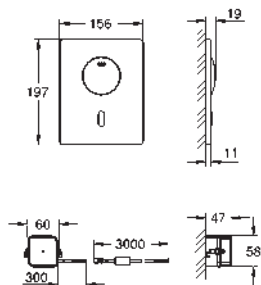

dimension de la plaque 156 x 197 mm

servo-moteur

pour usage avec Rapid SLX veuillez commander regard d'inspection 66 791 000 (vendu séparément)

avec Bluetooth 4.0* pour la communication de données sans fil

pour Apple** et Android

la portée Bluetooth (10 m) change selon le matériel utilisé et les murs entre émetteur et receveur

monitoring

Produits protégés par mot de passe

l'application peut détecter tous les produits Bluetooth GROHE

cycles de rinçages automatiques et minuteur

usage par jour / 30 jours

configuration

Plaque de détection et arrêt retardé

rinçage automatique mode de nettoyage

2 minuteurs on/off

Identification par nom

service

Paramétrage de 3 profils

reset des réglage sur les paramétrage d'usine

version logiciel

marquage de conformité CE

***Le matériel mobile et les applications GROHE IR Remote ne sont pas inclus dans la livraison. Ils doivent être achetés séparément en boutique Apple/iTunes.

*Le Bluetooth est une marque déposée par Bluetooth SIG et l'utilisation de cette marque par GROHE AG est conforme à la licence. Les autres marques déposées sont celles de leur propriétaire respectif.

**Apple, le logo Apple, iPod, iPod Touch, iPhone and iTunes sont des marques déposées par Apple enregistrées aux Etats-Unis et autres pays. Apple n'est pas responsable de ce dispositif ou de sa conformité avec les normes de sécurité.

*** Disponible gratuitement par l'application iTunes ou Google