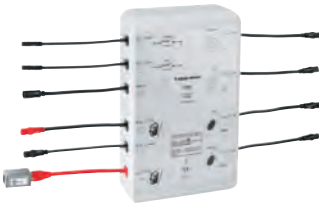

F-digital Deluxe

Boîte unité de base 2.0 Bluetooth (BCU V2.0)

Pour connecter les modules lumière, son et vapeur

constitué de :

2 connexions, chacune pour une paire de modules son (36 473 000)

2 connexions, chacune pour une paire de modules lumière (36 472 000) ou

1 plafonnier (27 865 000) avec lumière intégrée

2 connexions pour un module vapeur (29 414 000), incluant 1 connexion pour le

générateur de vapeur et 1 connexion pour le capteur de température

2 connexions pour l'alimentation électrique (max. 4 appareils lumière/son par

alimentation électrique)

2 connexions pour l'unité Bluetooth 36 371 000 obligatoire (tension

d'alimentation et ligne de données)

marquage de conformité CE

Doit être accessible en cas d'intervention

en option : le boîtier de l'unité de base peut être placé dans un boîtier

supplémentaire 36 474 000

Les composants doivent être commandés séparément

26 864 000

chromé

1 518,99

F-digital Deluxe

Unité Bluetooth 4.0 F-Series 40" (BCU V4.0)

Pour contrôler le rideau de lumière du plafonnier Rainshower F-Series 40"

AquaSymphony

des modules additionnels de lumière, son et vapeur peuvent être connectés et

contrôlés

constitué de :

2 connexions, chacune pour une paire de modules son (36 473 000)

1 connexion pour une paire de modules lumière (36 472 000)

1 connexion pour LightCurtain Rainshower Aqua 40" AquaSymphony

(26 863 000)

2 connexions pour un module vapeur (29 414 000), incluant 1 connexion pour le

générateur de vapeur et 1 connexion pour le capteur de température

2 connexions pour l'alimentation électrique (max. 4 appareils lumière/son par

alimentation électrique)

2 connexions pour l'unité Bluetooth 36 371 000 obligatoire (tension

d'alimentation et ligne de données)

marquage de conformité CE

Doit être accessible en cas d'intervention

en option : le boîtier de l'unité de base peut être placé dans un boîtier

supplémentaire 36 474 000

Les composants doivent être commandés séparément