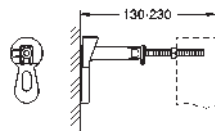

avec équerres murales (38 558 00M)

pour le montage des petites plaques de commande, commandez séparément la

trappe de visite 40 950 000

38 558 00M

19,34

Rapid SL

équerre murale

Pour montage apparent