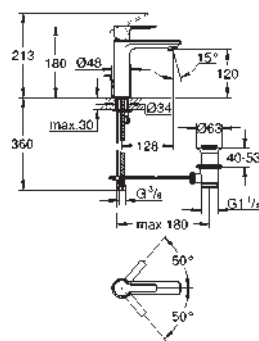

32 114 001	chromé	276,57
32 114 DC1	supersteel	387,20
32 114 AL1	brushed hard graphite	442,51

Lineare
Mitigeur monocommande lavabo
Taille S
monotrou
levier en métal
GROHE SilkMove : cartouche en céramique 28 mm avec limiteur de température
finition **GROHE Long-Life**
GROHE Water Saving technologie d'économie d'eau
débit maximal (à 3 bar) : 5 l/min
mousseur **SpeedClean**, procédé anti-calcaire
GROHE FastFixation Plus
vidage automatique 1 1/4"
flexible(s) de raccordement souple(s)