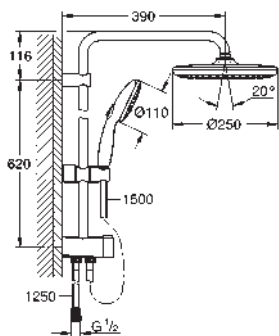

Tempesta System 250

Flex Système de douche avec inverseur, montage mural

constitué de :

- bras de douche horizontal 390 mm, ajustable avant montage
- inverseur pour changer entre douchette, douche de tête ou douche de tête Eco

douche de tête Tempesta 250 (26 666)

2 jets (par l'inverseur)

Rain, SmartRain
douche de tête avec couvercle arrière blanc

avec rotule
angle de rotation $\pm 10^\circ$

douche à main Tempesta 110 (28 419)

3 jets :

Rain, Jet, Massage
 curseur réglable en hauteur
la distance entre l'inverseur et le support supérieur : 620 mm

flexible de douche Relexaflex 1500 mm (28 151)

flexible de douche Relexaflex 1250 mm (28 150)

installation versatile: connection au robinet / coude de sortie grâce au flexible 1/2" de 1250 mm

débit maximum (à 3 bar) : 8 l/min

GROHE Water Saving technologie d'économie d'eau

GROHE SmartSwitch - rotation aisée de la molette pour obtenir le jet de votre

choix

GROHE DreamSpray : répartition uniforme du flux entre tous les diffuseurs

ShockProof anneau en silicone évite les dommages en cas de chute

finition **GROHE Long-Life**

GROHE SpeedClean : le calcaire disparaît en un tour de main

Inner WaterGuide longévité maximale

convient pour chauffe-eau instantané à partir de 18 kW/h

débit minimum nécessaire 7 l/min.

pression minimale recommandée 1.0 bar

édition professionnelle