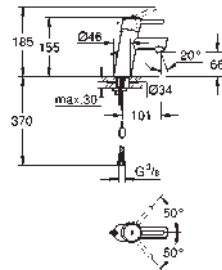

32 206 10E chromé 171,97

Concetto
Mitigeur monocommande lavabo
Taille S
monotrou
GROHE SilkMove : cartouche en céramique 28 mm
finition **GROHE Long-Life**
GROHE Water Saving technologie d'économie d'eau
débit maximal (à 3 bar) : 5 l/min
GROHE FastFixation installation rapide
mousseur
chaînette coulissante
flexible(s) de raccordement souple(s)