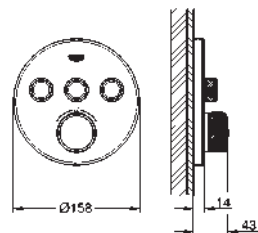

GROHE GROHTHERM SMARTCONTROL

Référence

Finition

Prix rec. (€) sans
TVA

29 151 LS0

moon white

923,89

Grotherm SmartControl

Thermostatique pour installation encastrée 2 sorties

à combiner impérativement avec :

GROHE Rapido SmartBox 35 604

Rosace murale en métal avec **GROHE FastFixation**,
ajustable rétroactivement de 6°

Finition **GROHE Long-Life**

1 Bouton poussoir **SmartControl** pour ON-OFF, tourner pour l'ajustement du débit GROHE Water Saving au débit maximum pictogrammes échangeables

GROHE TurboStat Régulation thermostatique quasi-instantanée

GROHE ProGrip avec surface moletée

GROHE SafeStop : butée à 38°C

GROHE SafeStop Plus limiteur optionnel température à 43°C ou 46°C

clapets anti-retour et filtres intégrés certifié BELGAQUA

Sorties multiples pouvant être utilisées simultanément

plaque de verre en moon white

Attention : livré sans corps d'encastrement

débit :

sortie B = 24 l/min,

sortie C = 26 l/min

sortie B+C = 29 l/min

35 604 000

92,22

GROHE Rapido SmartBox corps encastré universel
édition professionnelle

29 904 LS0

moon white

983,49

Grotherm SmartControl

Thermostatique pour installation encastrée 3 sorties

à combiner impérativement avec :

GROHE Rapido SmartBox 35 604

Rosace murale en métal avec **GROHE FastFixation**,
ajustable rétroactivement de 6°

Finition **GROHE Long-Life**

1 Bouton poussoir **SmartControl** pour ON-OFF, tourner pour l'ajustement du débit GROHE Water Saving au débit maximum pictogrammes échangeables

GROHE TurboStat Régulation thermostatique quasi-instantanée

GROHE ProGrip avec surface moletée

GROHE SafeStop : butée à 38°C

GROHE SafeStop Plus limiteur optionnel température à 43°C ou 46°C

clapets anti-retour et filtres intégrés certifié BELGAQUA

Sorties multiples pouvant être utilisées simultanément