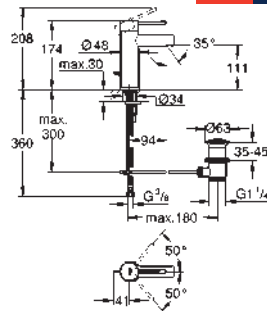

24 175 001

chromé

219,90

Essence
Mitigeur monocommande lavabo
Taille S
monotrou
levier en métal
GROHE SilkMove : cartouche en céramique 28 mm avec limiteur de température
finition **GROHE Long-Life**
GROHE Water Saving technologie d'économie d'eau
débit maximal (à 3 bar) : 5 l/min
GROHE FastFixation Plus
vidage automatique 1 1/4"
flexible(s) de raccordement souple(s)
édition professionnelle