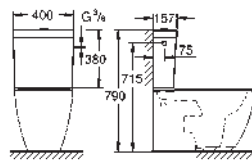

39 578 000

blanc

283,60

Essence

Réservoir de chasse

alimentation latérale

Mécanisme de chasse GROHE AV1 inclus

Double touche 4,5/3 l

set de fixation inclus

en céramique sanitaire

new