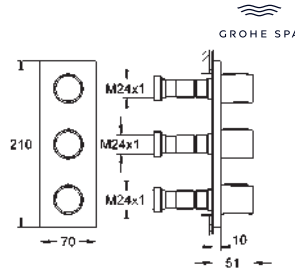

26 880 000

chromé

834,78

Grotherm F

Set de finition avec 3 sorties

à combiner avec un corps encastré (35 031 000) 1/2"
poignées en métal pour le contrôle du volume
rosace en métal avec fixation cachée
montage vertical ou horizontal
finition **GROHE Long-Life**