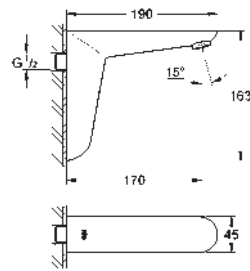

GROHE EUROECO COSMOPOLITAN E

Référence

Finition

Prix rec. (€) sans
TVA

36 274 000

chromé

442,34

Euroeco Cosmopolitan E

Robinet infrarouge mural pour lavabo sans mitigeur

avec capteur infrarouge pour la communication bidirectionnelle pour monitoring, configuration et entretien pour eau froide ou prémitigée

pile lithium 6V, type CR-P2

durée de vie de la batterie: approx. 7 ans (150 utilisations/jour)

GROHE Water Saving technologie d'économie d'eau

débit maximal (à 3 bar) : 5 l/min

corps en métal

voyant indicateur pile déchargée

7 préprogrammations:

rinçage automatique

désinfection thermique

mode de nettoyage

fonctions additionnelles et réglage précis via télécommande 36 407 001

marquage de conformité CE

36 273 000

chromé

526,59

Euroeco Cosmopolitan E

Robinet infrarouge mural pour lavabo sans mitigeur

avec capteur infrarouge pour la communication bidirectionnelle pour monitoring, configuration et entretien pour eau froide ou prémitigée

avec transfo 100-230 V AC, 50-60 Hz, 6 V DC

débit maximal (à 3 bar) : 5 l/min

rosace chromée

Bec chromé

saillie 172 mm

7 préprogrammations:

rinçage automatique

désinfection thermique

mode de nettoyage

fonctions additionnelles et réglage précis via télécommande 36 407 001

set d'installation pour boîtier d'encastrement

36 336 001/36 337 001

marquage de conformité CE

classe de bruit I conforme à DIN 4109