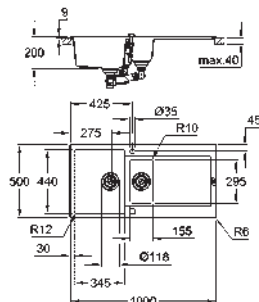

K500

Evier composite avec égouttoir

Modèle : K500 60-C 100/50 1.5 rev

Type d'installation : à encastrer

Matière : quartz composite

GROHE Whisper

taille du meuble min. : 600 mm

Dimensions : 1000 x 500 mm

1 bac : 345 x 440 x 200 mm

0.5 bac : 155 x 295 x 146 mm

Rayon extérieur : R6, rayon bac intérieur : grand bac R12, petit bac R10

GROHE FastFixation installation rapide

Evier réversible

Découpe : 980 x 480 mm

vidage : vidage automatique

accessoires inclus : vidage automatique avec poignée rotative, syphon, panier et

set d'installation

En option : vidage automatique avec bouton poussoir (40 986 SD0)

nombre de supports de montage inclus (encastré par dessus): 12

résistant à la chaleur jusqu'à 180° C