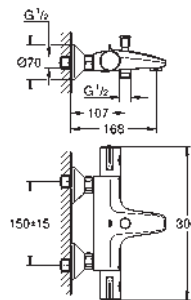

Grotherm 800
Mitigeur thermostatique bain/douche 1/2"
montage mural
finition **GROHE Long-Life**
GROHE SafeStop : butée à 38°C
GROHE SafeStop Plus : limiteur optionnel température à 43°C
GROHE TurboStat Régulation thermostatique quasi-instantanée
robinet d'arrêt intégré
inverseur automatique bain/douche
GROHE EcoButton: poignée de débit avec touche éco et butée éco réglable séparément
tête céramique 1/2", 180°
départ de douche 1/2" en dessous
mousseur
clapet(s) anti-retour intégré(s) agréé Belgaqua
filtres intégrés
raccords S
rosace en métal
GROHE Water Saving technologie d'économie d'eau

new

34 566 002	chromé	258,59