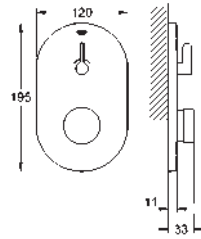

36 317 000

chromé

359,84

idem, sans vidage automatique

36 321 000

chromé

410,11

Eurosmart Cosmopolitan T
Robinetterie temporisée avec mitigeur et limiteur de température adaptable
finition **GROHE Long-Life**