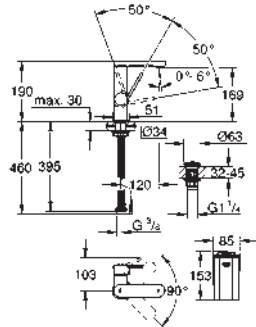

Référence Finition Prix rec. (€) sans TVA

23 958 003 chromé 972,90
23 958 DC3 supersteel 1 362,06

GROHE Plus
Mitigeur monocommande lavabo 1/2" avec affichage de la température - Taille M

Indice de température de l'eau lumineux
Inverseur infrarouge : jet mousseur / jet eco
inversion automatique du jet pluie au mousseur
monotrou
levier en métal

GROHE SilkMove : cartouche en céramique 28 mm avec limiteur de température

finition **GROHE Long-Life**

GROHE Water Saving technologie d'économie d'eau

débit maximal (à 3 bar) : 5 l/min

mousseur **SpeedClean**, procédé anti-calcaire

GROHE AquaGuide mousseur ajustable

GROHE FastFixation

bec mobile

zone de rotation 90°

corps lisse avec **vidage push-open**

flexible(s) de raccordement souple(s)

1,5 V batterie alcaline mono, 4 x mono cell

batterie externe

23 959 003 chromé 1 015,63