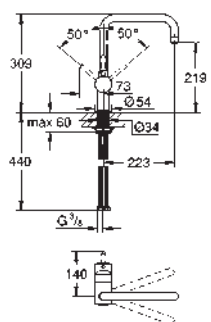

32 488 000
32 488 DC0
32 488 DL0
32 488 AL0

chromé
supersteel
brushed warm sunset
brushed hard graphite

237,57
308,84
356,36
356,36

Minta

Mitigeur évier

bec U

monotrou

Finition **GROHE Long-Life**

GROHE SilkMove: cartouche en céramique 46 mm

limiteur de débit ajustable

rotation réglable à 0° / 150° / 360°

flexible(s) de raccordement souple(s)

GROHE FastFixation

débit maximal (à 3 bar) : 11,5 l/min