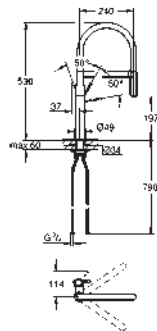

30 503 000
30 503 DC0
30 503 KF0

chromé
supersteel
phantom black

687,33
893,52
962,26

Essence
Mitigeur évier

monotrou
finition **GROHE Long-Life**
GROHE SilkMove : cartouche en céramique 28 mm
limiteur
avec limiteur de course intégrée
avec douchette professionnelle
avec flexible hygiénique en Santoprene **GROHEflexx** cuisine
inverseur : jet laminaire / jet douche **SpeedClean**
inversion automatique du jet douche au jet laminaire
douchette en métal
GROHE Magnetic Docking garantit une extraction et retour facile du douchette
bec orientable
zone de rotation: 360°
protection anti-retour
flexible(s) de raccordement souple(s)
kit de fixation métallique
débit maximal (à 3 bar): 8 l/min
édition professionnelle