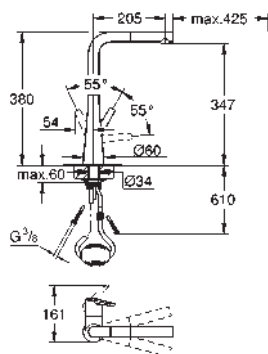

Zedra

Mitigeur évier

monotrou

finition **GROHE Long-Life**

GROHE SilkMove: cartouche en céramique 35 mm

GROHE Magnetic Docking garantit une extraction et retour facile du douchette
douchette extractible (2 jets)

inverseur : jet laminaire / jet douche **SpeedClean**

inversion automatique du jet douche au jet laminaire

limiteur de débit ajustable

bec mobile

zone de rotation: 360°

protection anti-retour

flexible(s) de raccordement souple(s)

kit de fixation métallique

Conduits d'eau internes **sans plomb ni nickel**

débit maximal (à 3 bar) : 10 l/min