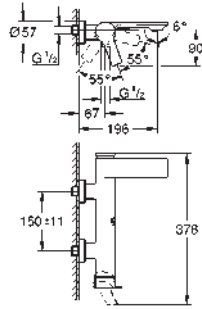

GROHE SPA

GROHE SPA ALLURE

SALLE DE
BAINS SPA

Référence Finition Prix rec. (€) sans TVA

32 826 001	chromé	814,06
32 826 DC1	supersteel	1 139,68
32 826 GL1	cool sunrise	1 221,09
32 826 GN1	brushed cool sunrise	1 302,50
32 826 DA1	warm sunset	1 221,09
32 826 DL1	brushed warm sunset	1 302,50
32 826 AL1	brushed hard graphite	1 302,50

Allure

Mitigeur monocommande bain/douche

montage mural

GROHE SilkMove: cartouche en céramique 35 mm

finition **GROHE Long-Life**

limiteur de débit ajustable

inverseur automatique bain/douche

bec coulé

mousseur

sortie de douche 1/2" avec clapet anti-retour intégré

raccords S à rosaces

protection anti-retour