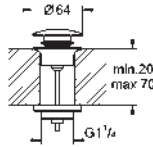

Référence

Finition

Prix rec. (€) sans
TVA

65 807 000	chromé	61,53
65 807 LS0	moon white	116,63
65 807 DC0	supersteel	86,13
65 807 GL0	cool sunrise	92,28
65 807 GN0	brushed cool sunrise	98,44
65 807 DA0	warm sunset	92,28
65 807 DL0	brushed warm sunset	98,44
65 807 AL0	brushed hard graphite	98,44
65 807 KS0	velvet black	104,45

Bonde de vidage clic-clac
système push-open/clic-clac
pour lavabo avec trop-plein
plaque de recouvrement amovible
peut être fermé
finition **GROHE Long-Life**