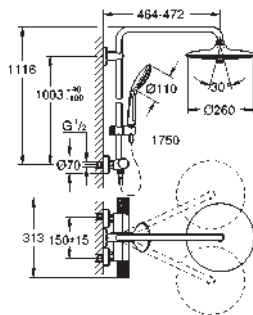

27 296 003

chromé

677,27

Euphoria System 260

Système de douche thermostatique pour montage mural
constitué de :

- bras de douche de 450 mm orientable
- mitigeur thermostatique incluant la fonction Aquadimmer permet la sélection de la douche de tête et la douche à main douche de tête Euphoria 260 (26 455)

3 jets :

Rain, SmartRain, Jet

avec rotule

angle de rotation $\pm 15^\circ$

- douche à main Euphoria Massage $\varnothing 110$ mm (27 221 000)

3 jets :

Rain, Massage, SmartRain

curseur réglable en hauteur

- flexible Silverflex 1750 mm (28 388 001)

GROHE TurboStat Régulation thermostatique quasi-instantanée

GROHE SafeStop : butée à 38°C

GROHE SafeStop Plus : limiteur optionnel température à 43°C

GROHE CoolTouch Minimise les risques de brûlures

GROHE ProGrip avec surface moletée

GROHE DreamSpray : répartition uniforme du flux entre tous les diffuseurs

finition **GROHE Long-Life**

GROHE SprayDimmer contrôle du débit

GROHE FastFixation support supérieur réglable

Inner WaterGuide longévité maximale

GROHE SpeedClean : le calcaire disparaît en un tour de main

TwistStop : système anti-torsion

convient pour chauffe-eau instantané à partir de 18 kW/h

débit minimum nécessaire 7 l/min.

Option : tablette **GROHE EasyReach** (26 362)

édition professionnelle

DOUCHES