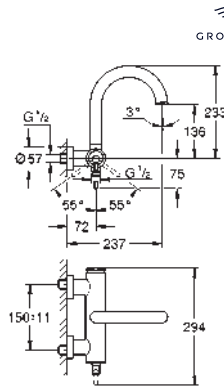

GROHE SPA

GROHE ATRIO

Référence

Finition

Prix rec. (€) sans
TVA

24 367 000
24 367 DC0
24 367 GL0
24 367 GN0
24 367 DA0
24 367 DL0
24 367 AL0

chromé
supersteel
cool sunrise
brushed cool sunrise
warm sunset
brushed warm sunset
brushed hard graphite

782,32
1 095,25
1 173,48
1 251,71
1 173,48
1 251,71
1 251,71

Aerio

Mitigeur monocommande 1/2" bain/douche

montage mural

GROHE SilkMove: cartouche en céramique 35 mm

finition GROHE Long-Life

limiteur de débit ajustable

inverseur automatique bain/douche

bec coulé

mousseur

raccords S à rosaces

protection anti-retour

24 354 000
24 354 DC0
24 354 GL0
24 354 GN0
24 354 DA0
24 354 DL0
24 354 AL0

chromé
supersteel
cool sunrise
brushed cool sunrise
warm sunset
brushed warm sunset
brushed hard graphite

427,50
598,51
641,27
684,01
641,27
684,01
684,01