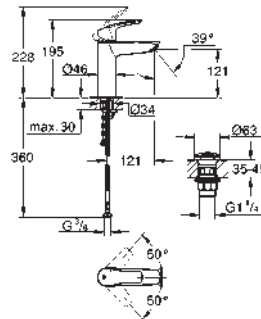

Eurosmart
Mitigeur monocommande lavabo
Taille M

protection thermostatique contre les brûlures
température maximale réglable
désinfection thermique impossible
monotrou

levier en métal

longueur du levier : 89 mm

GROHE SilkMove : cartouche en céramique 28 mm

limiteur de débit ajustable

Conduits d'eau internes **sans plomb ni nickel**

clapet(s) anti-retour intégré(s) agréé Belgaqua

filtres intégrés

GROHE Water Saving technologie d'économie d'eau

débit maximal (à 3 bar) : 5 l/min

GROHE FastFixation installation rapide

corps lisse avec **vidage push-open**

flexible(s) de raccordement souple(s)

différence de pression max. 5:1

édition professionnelle

Équipé d'une sécurité thermostatique

23 981 003

chromé

146,05