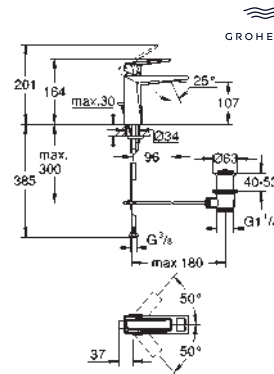

24 398 000
24 398 DC0
24 398 ALO

chromé
supersteel
brushed hard graphite

1 176,41
1 764,60
1 882,24

Allure Brilliant Private Collection
Mitigeur monocommande lavabo
Taille M

manette avec insert en Caesarstone White Attica
monotrou

GROHE SilkMove : cartouche en céramique 28 mm

finition **GROHE Long-Life**

GROHE Water Saving technologie d'économie d'eau

débit maximal (à 3 bar) : 5 l/min

GROHE FastFixation installation rapide

bec avec mousseur intégré

vidage automatique 1 1/4"

flexible(s) de raccordement souple(s)

pression recommandée de 1,0 - 5,0 bars