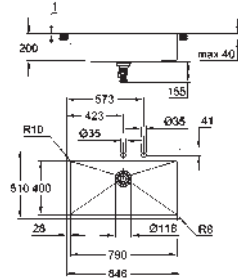

GROHE EVIERS EN ACIER INOXYDABLE

Référence

Finition

Prix rec. (€) sans
TVA

31 584 SD1

RealSteel

864,81

K800

Evier acier inoxydable

Modèle : K800 90-S 84.6/51 1.0

Type d'installation : A encastrer ou affleurant

matériel: acier inoxydable AISI 304 (V2A)

Épaisseur du matériau : 1 mm

Finition **GROHE Long-Life**

finition : satin finish

GROHE Whisper

taille du meuble min. : 900 mm

Dimensions : 846 x 510 mm

1 bac : 790 x 400 x 200 mm

rayon extérieur : R3, rayon bac intérieur : R10

GROHE FastFixation installation rapide

Découpe (à encastrer) : 831 x 495 mm (R3)

Découpe (affleurant) : 831 x 495 mm (R3)(dimension extérieure: -847 x 511 -R8

profondeur -3.5 mm)

Vidage : Ø 3.5"/90 mm vidage automatique avec panier

accessoires inclus : vidage automatique avec poignée rotative, syphon, panier et set d'installation

En option : vidage automatique avec bouton poussoir (40 986 SD0)

nombre de supports de montage inclus (encastré par dessus): 10

31 585 SD1

RealSteel

1 154,05

K800

Evier acier inoxydable

modèle : K800 120-S 102.4/51 2.0

Type d'installation : A encastrer ou affleurant

matériel: acier inoxydable AISI 304 (V2A)

Épaisseur du matériau : 1 mm

Finition **GROHE Long-Life**

finition : satin finish

GROHE Whisper

taille du meuble min. : 1200 mm

Dimensions : 1024 x 510 mm

1 bac : 462 x 400 x 200 mm

bac 2 : 462 x 400 x 200 mm

rayon extérieur : R3, rayon bac intérieur : R10

GROHE FastFixation installation rapide

Découpe (à encastrer) : 1009 x 495 mm (R3)

Découpe (affleurant) : 1009 x 495 mm (R3)(dimension extérieure: -1025 x 511 -R8

profondeur -3.5 mm)

Vidage : Ø 3.5"/90 mm vidage automatique avec panier

accessoires inclus : vidage automatique avec poignée rotative, syphon, panier et set d'installation

En option : vidage automatique avec bouton poussoir (40 986 SD0)

nombre de supports de montage inclus (encastré par dessus): 12