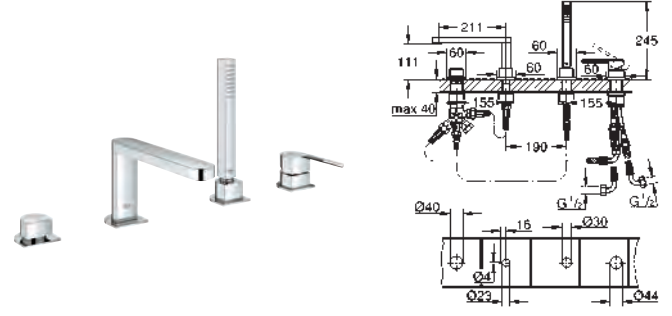

GROHE SilkMove: cartouche en céramique 35 mm
avec limiteur de température
finition **GROHE Long-Life**

constitué de :
bec pré-assemblé laminar brise jet
élément de commande mitigeur monocommande
levier en métal
inverseur bain/douche
Euphoria Cube douche à main 6,6 l/min
flexible de douche en métal de 2000 mm (toujours chromé pour toutes les couleurs de l'ensemble)
flexible(s) de raccordement souple(s)
raccord pour flexible douchette
protection anti-retour
châssis optionnel 29 037 002
pression minimale recommandée 1.0 bar