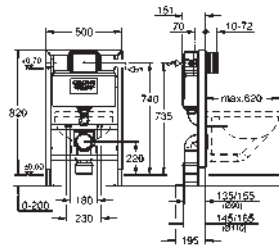

GROHE RAPID SL MONTAGE INDÉPENDANT

Référence

Finition

Prix rec. (€) sans
TVA

38 587 000

500,97

Rapid SL

Bâti support pour WC, 0,82 m hauteur d'installation
avec réservoir 6 - 9 l

pour mur porteur ou non-porteur

châssis en acier finition époxy
pour cloison creuse, complètement pré-monté
avec connexions fixes

verrouillage de la hauteur, extensible jusqu'à 200 mm
homologué TÜV

livré avec matériel de fixation

livré avec tiges et écrous pour fixation de la cuvette WC

fixation céramique

écartement des fixations 180/230 mm

Coude de sortie en PVC orientable à 90° 100 mm

réglable en profondeur et en hauteur (200 mm)

réduction Ø 90/110 mm

garniture d'évacuation et d'alimentation

Réservoir de chasse 6 - 9 l:

mécanisme à déclenchement pneumatique (AV1) pour plaque de commande

simple touche (interrompable) et double touche (interrompable)

positionnement de la commande en façade ou par le dessus

alimentation latérale ou par l'arrière

classe silence I DIN 41 09

réservoir isolé contre la condensation

alimentation d'eau avec robinet d'équerre et raccordement flexible, connexion

rapide sans outil

gabarit de réservation protecteur pendant installation et à recouper

avec équerres murales (38 558 00M)

pour le montage des petites plaques de commande, commandez séparément la

trappe de visite 40 950 000

38 558 00M

19,34