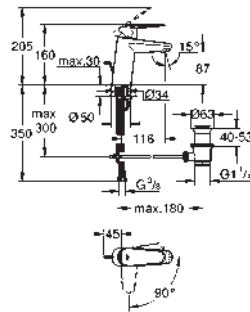

23 384 20E chromé 234,07

Eurodisc Cosmopolitan
Mitigeur monocommande lavabo
Taille S
monotrou
levier en métal
GROHE SilkMove Energy Saving cartouche céramique 35 mm avec fonction d'économie d'énergie par démarrage à froid
limiteur de débit ajustable
débit minimal réglable à 2,5 l/min
finition **GROHE Long-Life**
GROHE Water Saving technologie d'économie d'eau
débit maximal (à 3 bar) : 5 l/min
GROHE FastFixation installation rapide
vidage automatique 1/4"
flexible(s) de raccordement souple(s)