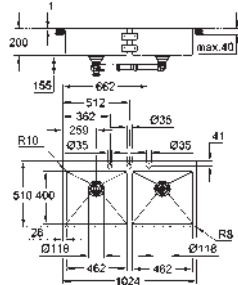

31 586 SD1

RealSteel

1 009,44

K800

Evier acier inoxydable

Modèle : K800 120-S 102.4/51 1.0

Type d'installation : A encastrer ou affleurant

matériel: acier inoxydable AISI 304 (V2A)

Épaisseur du matériau : 1 mm

Finition **GROHE Long-Life**

finition : satin finish

GROHE Whisper

taille du meuble min. : 1200 mm

Dimensions : 1024 x 510 mm

1 bac : 968 x 400 x 200 mm

rayon extérieur : R3, rayon bac intérieur : R10

GROHE FastFixation installation rapide

Découpe (à encastrer) : 1009 x 495 mm (R3)

Découpe (affleurant) : 1009 x 495 mm (R3)(dimension extérieure: -1025 x 511 -R8

profondeur -3.5 mm)

Vidage : Ø 3.5"/90 mm vidage automatique avec panier

accessoires inclus : vidage automatique avec poignée rotative, syphon, panier et set d'installation

En option : vidage automatique avec bouton poussoir (40 986 SD0)

nombre de supports de montage inclus (encastré par dessus): 12