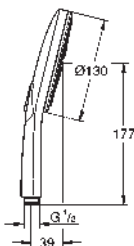

26 574 LS0	moon white	105,63

Rainshower SmartActive 130

Douche à main 3 jets

diffuseur de douche blanche

GROHE Rain avec DripStop, Jet avec DripStop et ActiveMassage

GROHE Water Saving limiteur de débit 9,5 l/min

GROHE DreamSpray : répartition uniforme du flux entre tous les diffuseurs

GROHE SmartTip sélection du jet

Finition GROHE Long-Life

GROHE SpeedClean : le calcaire disparaît en un tour de main

Inner WaterGuide longévité maximale

système de montage universel, s'adaptant à tous les flexibles de douche standard

convient pour les chauffe-eau instantanés