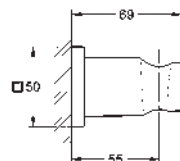

27 075 000
27 075 DC0
27 075 GL0
27 075 GN0
27 075 DA0
27 075 DL0
27 075 A00
27 075 AL0

chromé
supersteel
cool sunrise
brushed cool sunrise
warm sunset
brushed warm sunset
hard graphite
brushed hard graphite

45,61
63,85
72,97
77,53
72,97
77,53
72,97
77,53

Rainshower

Support mural pour douche à main

non orientable

avec rosace carrée

finition **GROHE Long-Life**