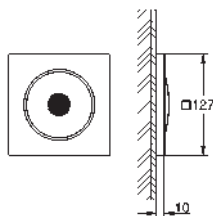

36 473 000

chromé

1 517,24

F-digital Deluxe

Module son

127 x 127 mm par module

Set haut-parleurs

constitué de :

2 haut-parleurs avec connecteurs

Imperméable

finition **GROHE Long-Life**

nécessite un kit d'encastrement (29 413 000), un boîtier d'unité de base F-digital

Deluxe (26 864 000 ou 36 476 000), une unité Bluetooth (36 475 000) et divers

câbles de connexion - à commander séparément en fonction de la situation

d'installation.

Pour des informations détaillées sur le produit, veuillez contacter votre service client GROHE.