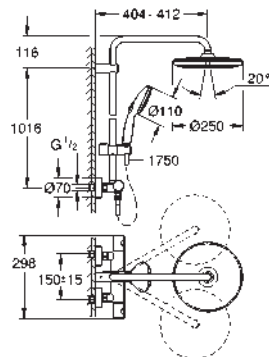

GROHE TEMPESTA SYSTEM 250

Référence

Finition

Prix rec. (€) sans
TVA

new

26 670 001
26 670 2431

chromé
matte black

549,14
713,88

Tempesta System 250

Système de douche avec mitigeur thermostatique

constitué de :

- bras de douche de 390 mm orientable
- mitigeur thermostatique incluant la fonction Aquadimmer permet la sélection de la douche de tête et la douche à main douche de tête Tempesta 250 (26 666)

Types de jet :

Rain

douche de tête avec couvercle arrière blanc avec rotule

angle de rotation $\pm 10^\circ$

douche à main Tempesta 110 (27 597)

2 jets :

Rain, Jet

curseur réglable en hauteur

flexible Rotaflex TwistStop 1750 mm 1/2" x 1/2" (28 410)

débit maximum (à 3 bar) : 8 l/min

GROHE Water Saving technologie d'économie d'eau

GROHE TurboStat Régulation thermostatique quasi-instantanée

GROHE SafeStop : butée à 38°C

GROHE SafeStop Plus : limiteur optionnel température à 43°C

GROHE SmartSwitch - rotation aisée de la molette pour obtenir le jet de votre choix

GROHE DreamSpray : répartition uniforme du flux entre tous les diffuseurs

ShockProof anneau en silicone évite les dommages en cas de chute

finition **GROHE Long-Life**

GROHE SpeedClean : le calcaire disparaît en un tour de main

Inner WaterGuide longévité maximale

TwistStop : système anti-torsion

convient pour chauffe-eau instantané à partir de 18 kW/h

débit minimum nécessaire 7 l/min.

Option : tablette **GROHE EasyReach** (26 362)

édition professionnelle

new

26 672 001
26 672 2431

chromé
matte black

711,61
925,09