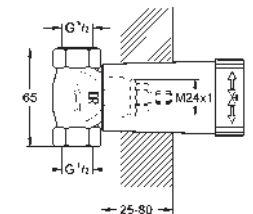

29 811 000

26,34

Robinet d'arrêt encastré 1/2"
Tête céramique prémontée en 1/2"
180°
raccordement 1/2"
ajustage de profondeur
25 - 80 mm
laiton