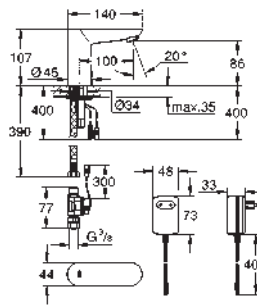

Euroeco Cosmopolitan E

Robinet électronique infrarouge sans mitigeur

avec capteur infrarouge pour la communication bidirectionnelle pour monitoring, configuration et entretien pour eau froide ou prémitigée

avec transfo 100-230 V AC, 50-60 Hz, 6 V DC

GROHE Water Saving technologie d'économie d'eau

débit maximal (à 3 bar) : 5 l/min

flexible(s) de raccordement souple(s)

filtres intégrés

Electrovanne externe

GROHE FastFixation

7 préprogrammations:

rinçage automatique

désinfection thermique

mode de nettoyage

fonctions additionnelles et réglage précis via télécommande 36 407 001

marquage de conformité CE

classe de bruit I conforme à DIN 4109

protection robinetterie de type IP 59K

36 384 000

chromé

838,63