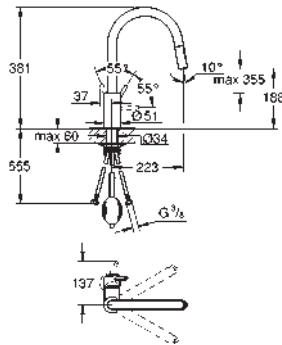

31 483 002 chromé 312,46
31 483 DC2 supersteel 406,20

Concetto
Mitigeur évier
bec haut
monotrou
finition **GROHE Long-Life**
GROHE SilkMove: cartouche en céramique 35 mm
GROHE EasyDock : Après chaque usage, la douchette extractible revient
aisément à sa position initiale.
Conduits d'eau internes **sans plomb ni nickel**
douchette extractible (**2 jets**)
inverseur : jet laminaire / jet douche **SpeedClean**
limiteur de débit ajustable
bec mobile
zone de rotation: 360°
protection anti-retour
flexible(s) de raccordement souple(s)
kit de fixation métallique
débit maximal (à 3 bar): 9.5 l/min