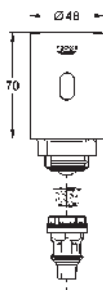

Tectron 1/2"

avec capteur infrarouge pour la communication bidirectionnelle pour monitoring, configuration et entretien

pile lithium 6V, type CR-P2

durée de vie de la batterie: approx. 7 ans (150 utilisations/jour)

boîtier métallique

montage mural apparent

pour ancien urinoir 37 021 et DAL 576

pression dynamique de 0,5 bar minimum

pression de service 10 bars maximum

avec clapet

voyant indicateur pile déchargée

7 préprogrammations:

rinçage automatique

mode de nettoyage

prérinçage on/off

fonctions additionnelles et réglage précis via télécommande 36 407 001

- durée de rinçage réglable, à la main ou avec commande distance

marquage de conformité CE