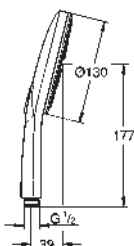

GROHE RAINSHOWER SMARTACTIVE

Référence Finition Prix rec. (€) sans TVA

26 574 000	chromé	105,63
26 574 DC0	supersteel	158,45
26 574 GL0	cool sunrise	179,58
26 574 GN0	brushed cool sunrise	190,15
26 574 DA0	warm sunset	179,58
26 574 DL0	brushed warm sunset	190,15
26 574 A00	hard graphite	179,58
26 574 AL0	brushed hard graphite	190,15

Rainshower SmartActive 130

Douche à main 3 jets

diffuseur de douche chromé

GROHE Rain avec DripStop, Jet avec DripStop et ActiveMassage

GROHE Water Saving limiteur de débit 9,5 l/min

GROHE DreamSpray : répartition uniforme du flux entre tous les diffuseurs

GROHE SmartTip sélection du jet

finition GROHE Long-Life

GROHE SpeedClean : le calcaire disparaît en un tour de main

Inner WaterGuide longévité maximale

système de montage universel, s'adaptant à tous les flexibles de douche standard

convient pour les chauffe-eau instantanés

22 127 KF0	phantom black	147,88
Idem, édition professionnelle