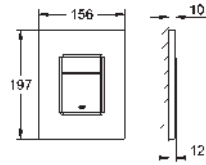

38 732 000
38 732 DC0 PE
38 732 ALO

chromé
supersteel
brushed hard graphite

78,02
186,25
186,25

Skate Cosmopolitan
Plaque de commande
double touche ou interrompable
pour mécanisme pneumatique AV1 pour bâtis support
montage horizontal ou vertical
156 x 197 mm
en ABS