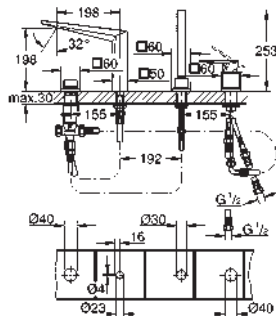

29 523 000
29 523 DC0
29 523 ALO

chromé
supersteel
brushed hard graphite

3 147,65
4 721,47
5 036,23

Allure Brilliant Private Collection

Combiné monocommande 4 trous montage avec ou sans châssis

levier moleté

GROHE SilkMove: cartouche en céramique 46 mm

finition **GROHE Long-Life**

constitué de :

bec bain

élément de commande mitigeur monocommande

inverseur bain/douche

douche à main Euphoria Cube+ 6.5 l/min

flexible de douche en métal de 2000 mm (toujours chromé pour toutes les

couleurs de l'ensemble)

flexible(s) de raccordement souple(s)

raccord pour flexible douchette

protection anti-retour

peut être combiné avec 29 037 000 (optionnel)

45 388 000

Pieds de support

115,87