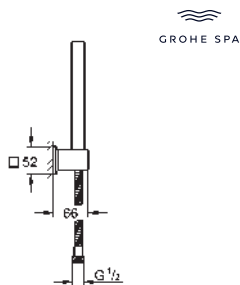

26 886 000

chromé

178,66

Rainshower Aqua Cube Stick
Set de bain, 1 jet

constitué de :

douche à main, en métal (26 885 000)

support de douche mural (26 847 000)

- flexible métallique 1500 mm (28 417)

GROHE Water Saving limiteur de débit 9,5 l/min

GROHE DreamSpray : répartition uniforme du flux entre tous les diffuseurs

finition **GROHE Long-Life**

GROHE SpeedClean : le calcaire disparaît en un tour de main

Inner WaterGuide longévité maximale

TwistStop : système anti-torsion

26 847 000

chromé

43,78

26 847 DC0

supersteel

61,29

26 847 ALO

brushed hard graphite

74,42

Allure Brilliant

Support mural pour douche à main

non orientable

en **métal**

finition **GROHE Long-Life**