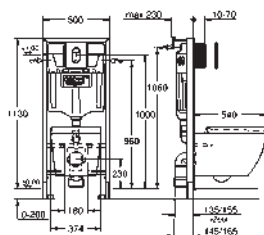

36 503 000

chromé

686,12

Rapid SL

5 en 1 set pour WC, hauteur 1,13 m
avec réservoir GD 2, 6 - 9 l

constitué de :
Rapid SL pour WC (38 528 001)
WC suspendu en céramique Euro, 3/5 l (39 538 000)
Euro Ceramic lunette WC avec couvercle, soft close (39 330 002)
plaque de commande Arena Cosmopolitan, chrome,
installation verticale (38 844 000)

2 angles paroi avec matériel de fixation
Set d'isolation phonique pour WC (37 131 000)