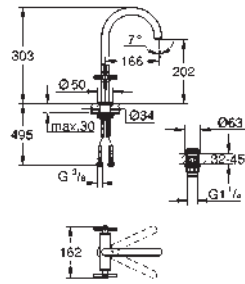

GROHE SPA

GROHE ATRIO

Référence

Finition

Prix rec. (€) sans
TVA

21 144 000
21 144 DC0
21 144 GL0
21 144 DA0
21 144 AL0

chromé
supersteel
cool sunrise
warm sunset
brushed hard graphite

596,05
834,48
894,08
894,08
953,69

Atrio

Mitigeur lavabo monotrou
Taille L

têtes en céramique 1/2", 90°

finition **GROHE Long-Life**

GROHE Water Saving technologie d'économie d'eau

débit maximal (à 3 bar) : 5 l/min

GROHE FastFixation

bec mobile avec butée et mousseur

bonde de vidage à système „push open“, 1 1/4"

flexible(s) de raccordement souple(s)

croisillons rétro

Deux différents sets de finitions sont inclus : un set avec les marquages „H“ pour eau chaude et „C“ pour eau froide et un set sans aucun marquage