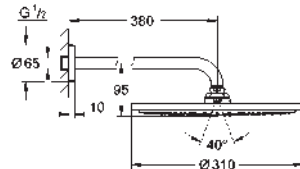

26 066 000	chromé	736,01
26 066 DC0	supersteel	1 030,41
26 066 GL0	cool sunrise	1 177,61
26 066 GN0	brushed cool sunrise	1 251,22
26 066 DA0	warm sunset	1 177,61
26 066 DL0	brushed warm sunset	1 251,22
26 066 A00	hard graphite	1 177,61
26 066 AL0	brushed hard graphite	1 251,22

Rainshower Cosmopolitan 310 Set de douche de tête 380 mm, 1 jet

constitué de :

- douche de tête Rainshower Ø 310 mm (27 478 000)

en métal

Rain

bras de douche Rainshower 380 mm (28 361 000)

GROHE Water Saving limiteur de débit 9,5 l/min

GROHE DreamSpray : répartition uniforme du flux entre tous les diffuseurs

finition GROHE Long-Life

GROHE SpeedClean : le calcaire disparaît en un tour de main