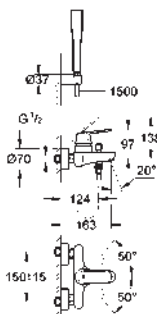

GROHE EUROSMART COSMOPOLITAN

Référence

Finition

Prix rec. (€) sans
TVA

32 832 000

chromé

197,13

Eurosmart Cosmopolitan
Mitigeur monocommande 1/2" bain/douche
montage mural
levier en métal
GROHE SilkMove: cartouche en céramique 46 mm
finition **GROHE Long-Life**
limiteur de débit ajustable
inverseur automatique bain/douche
mousseur
raccords S
protection anti-retour
classe de bruit I conforme à DIN 4109
set de douche
constitué de :
- douche à main Euphoria Cosmopolitan (27 367)
support mural (27 056)
- flexible de douche 1500 mm (28 151)

new

24 045 000

chromé

181,00