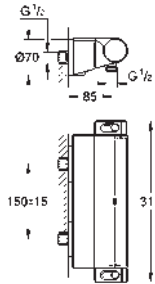

GROHE GROHTHERM 2000

Référence Finition Prix rec. (€) sans TVA

34 469 001 chromé 392,55

Grotherm 2000
Mitigeur thermostatique douche 1/2"
montage mural
100% GROHE CoolTouch le corps et les raccords ne deviennent jamais plus chaud que l'eau mitigée
 finition **GROHE Long-Life**
GROHE Aqua Paddle poignées ergonomiques
GROHE SafeStop butée à 38°C
GROHE SafeStop Plus : limiteur optionnel température à 43°C
robinet d'arrêt intégré
GROHE TurboStat Régulation thermostatique quasi-instantanée
GROHE EcoButton: poignée de débit avec touche éco et butée éco réglable
séparément
tête à disques céramique 1/2", 180°
départ de douche 1/2" en dessous
clapet(s) anti-retour intégré(s) agréé Belgaqua
filtres intégrés
protection anti-retour
Raccords en S couverts, rosaces CoolTouch avec parois étanches
GROHE EasyReach tablette
amovible pour nettoyage facile
GROHE Water Saving technologie d'économie d'eau

34 169 001 chromé 347,62