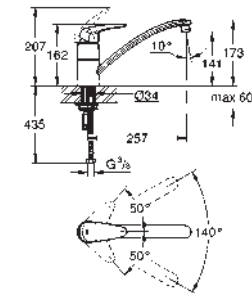

33 770 001

chromé

283,76

Eurodisc
Mitigeur évier
bec bas
monotrou
Finition **GROHE Long-Life**
GROHE SilkMove: cartouche en céramique 35 mm
mousseur
limiteur de débit ajustable
bec mobile
zone de rotation 140°
flexible(s) de raccordement souple(s)
GROHE FastFixation
flow rate Jet (at 3 bar): 5.4 l/min