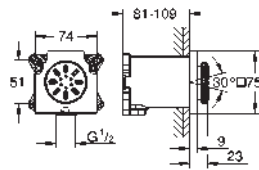

Référence

Finition

Prix rec. (€) sans
TVA

26 802 000
26 802 DC0
26 802 GN0
26 802 DL0
26 802 AL0

chromé
supersteel
brushed cool sunrise
brushed warm sunset
brushed hard graphite

172,55
241,57
293,34
293,34
293,34

Rainshower Aqua
Body spray Cube 2 jets

Types de jet :

PureRain, ActiveJet

y compris le corps encastré et le sceau composé

75 x 75 mm, distance de projection 600 mm

plage de pivotement $\pm 15^\circ$ de rotation

raccord fileté 1/2"

distance de projection 600 mm

GROHE Water Saving 3,3 l/min limiteur de débit

GROHE DreamSpray : répartition uniforme du flux entre tous les diffuseurs

finition **GROHE Long-Life**

GROHE SpeedClean : le calcaire disparaît en un tour de main

pression minimale recommandée 1.0 bar

ne convient pas pour chauffe-eau instantané.