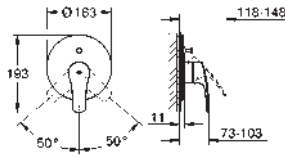

GROHE EUROSMART

Référence

Finition

Prix rec. (€) sans
TVA

19 450 2433

matte black

201,43

Eurosmart

Set de finition pour mitigeur monocommande, 2 sorties

à combiner impérativement avec :

33 961 000, 33 963 000, 33 965 000, 35 501 000

attention : livré sans le corps encastré

levier en métal

Finition **GROHE Long-Life**

GROHE FastFixation escutcheon with covered fixation

inverseur automatique bain/douche

étanchéité rosace et manette

Rosace métallique

édition professionnelle

13 448 003

chromé

113,56

13 448 2433

matte black

147,63