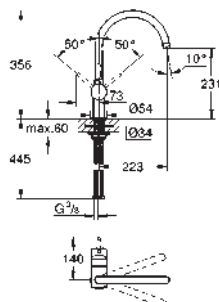

32 917 000
32 917 DC0
32 917 DL0
32 917 AL0
32 917 KSO

chromé
supersteel
brushed warm sunset
brushed hard graphite
velvet black

237,57
308,84
356,36
356,36
309,25

Minta

Mitigeur évier

bec C

monotrou

Finition **GROHE Long-Life**

GROHE SilkMove: cartouche en céramique 46 mm

limiteur de débit ajustable

bec mobile

rotation réglable à 0° / 150° / 360°

flexible(s) de raccordement souple(s)

GROHE FastFixation

débit maximal (à 3 bar) : 11,5 l/min

limiteur de course en option (46 308 000)