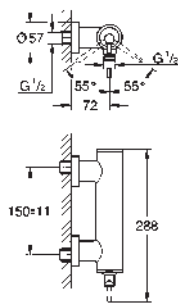

Atrio

Mitigeur monocommande bidet
monotrou

GROHE SilkMove : cartouche en céramique 28 mm
avec limiteur de température

finition GROHE Long-Life

GROHE FastFixation

Bec coudé

vidage automatique 1 1/4"

flexible(s) de raccordement souple(s)