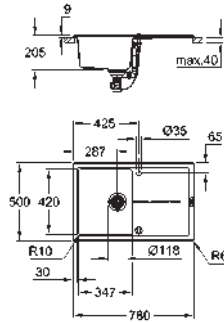

GROHE EVIERS COMPOSITE

Référence

Finition

Prix rec. (€) sans
TVA

31 639 AP0

noir granite

309,50

K400

Evier composite avec égouttoir

modèle : K400 50-C 78/50 1.0 rev

Type d'installation : à encastrer

Matière : quartz composite

GROHE Whisper

Taille min. du meuble : 500 mm

dimensions : 780 x 500 mm

1 bac : 347 x 440 x 205 mm

rayon extérieur : R6, rayon bac intérieur : R10

GROHE FastFixation installation rapide

Evier réversible

Découpe : 765 x 485 mm

vidage : vidage automatique

accessoires inclus : vidage automatique avec poignée rotative, syphon, panier et set d'installation

En option : vidage automatique avec bouton poussoir (40 986 SD0)

nombre de supports de montage inclus (encastré par dessus): 10

résistant à la chaleur jusqu'à 180° C