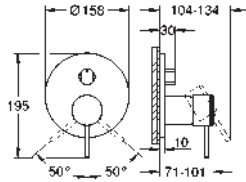

GROHE SPA

GROHE
ATRIO

SALLE DE
BAINS SPA

Référence Finition Prix rec. (€) sans TVA

24 356 000	chromé	502,81
24 356 DC0	supersteel	703,93
24 356 GL0	cool sunrise	754,22
24 356 GN0	brushed cool sunrise	804,50
24 356 DA0	warm sunset	754,22
24 356 DL0	brushed warm sunset	804,50
24 356 AL0	brushed hard graphite	804,50

Atrio

Mitigeur monocommande avec inverseur 3 voies

à combiner impérativement avec :

GROHE Rapido SmartBox 35 604

GROHE SilkMove: cartouche en céramique 46 mm

finition GROHE Long-Life

rosace avec GROHE FastFixation (fixations cachées)

rosace en métal, ajustable rétroactivement de 6°

levier en métal

inverseur 3 voies

débit :

sortie A = 27 l/min

sortie B = 27 l/min

sortie C = 27 l/min

Attention : livré sans corps d'encastrement

35 604 000		92,22
GROHE Rapido SmartBox corps encastré universel		
édition professionnelle		

24 357 000	chromé	825,72
24 357 DC0	supersteel	1 156,02
24 357 GL0	cool sunrise	1 238,59
24 357 GN0	brushed cool sunrise	1 321,17
24 357 DA0	warm sunset	1 238,59
24 357 DL0	brushed warm sunset	1 321,17
24 357 AL0	brushed hard graphite	1 321,17

Atrio

Mitigeur de douche thermostatique pour SmartBox, pour 1 sortie avec robinet d'arrêt

à combiner impérativement avec :

GROHE Rapido SmartBox 35 604

GROHE TurboStat Régulation thermostatique quasi-instantanée

finition GROHE Long-Life

rosace avec GROHE FastFixation (fixations cachées)

rosace en métal, ajustable rétroactivement de 6°

GROHE SafeStop : butée à 38°C

GROHE SafeStop Plus limiteur optionnel température à 43°C ou 46°C

clapets anti-retour et filtres intégrés certifié BELGAQUA

robinet d'arrêt céramique, 120°

poignées métalliques

débit :

sortie B = 27 l/min

sortie C = 30 l/min

Attention : livré sans corps d'encastrement