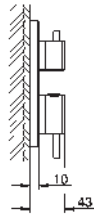

GROHE SPA

GROHE ATRIO

Référence Finition Prix rec. (€) sans TVA

24 358 000	chromé	883,23
24 358 DC0	supersteel	1 236,52
24 358 GL0	cool sunrise	1 324,85
24 358 GN0	brushed cool sunrise	1 413,17
24 358 DA0	warm sunset	1 324,85
24 358 DL0	brushed warm sunset	1 413,17
24 358 AL0	brushed hard graphite	1 413,17

Atrio

Mitigeur de douche thermostatique pour SmartBox, pour 2 sorties avec robinet d'arrêt / inverseur intégré

à combiner impérativement avec :
GROHE Rapido SmartBox 35 604

GROHE TurboStat Régulation thermostatique quasi-instantanée
finition **GROHE Long-Life**

rosace avec **GROHE FastFixation** (fixations cachées)

rosace en métal, ajustable rétroactivement de 6°

symboles „douchette” et „douche de tête” imprimés

GROHE SafeStop : butée à 38°C

GROHE SafeStop Plus limiteur optionnel température à 43°C ou 46°C

GROHE AquaDimmer, robinet d'arrêt / inverseur intégré

poignées métalliques

debit :

sortie B = 27 l/min

sortie C = 30 l/min

Attention : livré sans corps d'encastrement

35 604 000
GROHE Rapido SmartBox corps encastré universel
édition professionnelle

92,22

24 359 000	chromé	883,23
24 359 DC0	supersteel	1 236,52
24 359 GL0	cool sunrise	1 324,85
24 359 GN0	brushed cool sunrise	1 413,17
24 359 DA0	warm sunset	1 324,85
24 359 DL0	brushed warm sunset	1 413,17
24 359 AL0	brushed hard graphite	1 413,17

Atrio

Mitigeur de bain thermostatique pour SmartBox, pour 2 sorties avec robinet d'arrêt / inverseur intégré

à combiner impérativement avec :
GROHE Rapido SmartBox 35 604

GROHE TurboStat Régulation thermostatique quasi-instantanée
finition **GROHE Long-Life**

rosace avec **GROHE FastFixation** (fixations cachées)

rosace en métal, ajustable rétroactivement de 6°

GROHE SafeStop : butée à 38°C

GROHE SafeStop Plus limiteur optionnel température à 43°C ou 46°C

GROHE AquaDimmer, robinet d'arrêt / inverseur intégré

poignées métalliques

debit :

sortie B = 27 l/min

sortie C = 30 l/min

Attention : livré sans corps d'encastrement