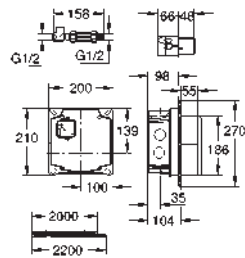

GROHE CORPS ENCASTRÉS

Référence

Finition

Prix rec. (€) sans
TVA

36 264 001

247,49

Set de pré-montage pour électronique infrarouge
montage mural
Pour raccordement en eau froide ou prérégulée
convient pour les sets d'installation finale IR
boîtier de connection pour alimentation électrique
pour 36 447 000, 36 442 000