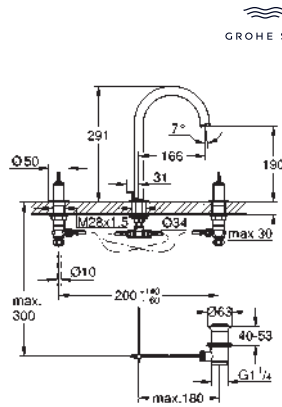

GROHE SPA

GROHE ATRIO PRIVATE COLLECTION

Référence

Finition

Prix rec. (€) sans
TVA

- 20 593 000
- 20 593 DC0
- 20 593 GL0
- 20 593 GN0
- 20 593 DA0
- 20 593 DL0
- 20 593 AL0

chromé	993,55
supersteel	1 390,97
cool sunrise	1 490,31
brushed cool sunrise	1 589,67
warm sunset	1 490,31
brushed warm sunset	1 589,67
brushed hard graphite	1 589,67

Atrio Private Collection
Mélangeur 3 trous 1/2" Lavabo
Taille L

têtes en céramique 1/2", 90°
finition **GROHE Long-Life**
GROHE Water Saving technologie d'économie d'eau
débit maximal (à 3 bar) : 5 l/min
bec mobile avec butée et mousseur
vidage automatique 1 1/4"
flexibles de raccordement du bec aux robinets latéraux
pour manettes rondes
à combiner avec les manettes rondes 48 458, 48 459 ou 48 646, à commander
séparément