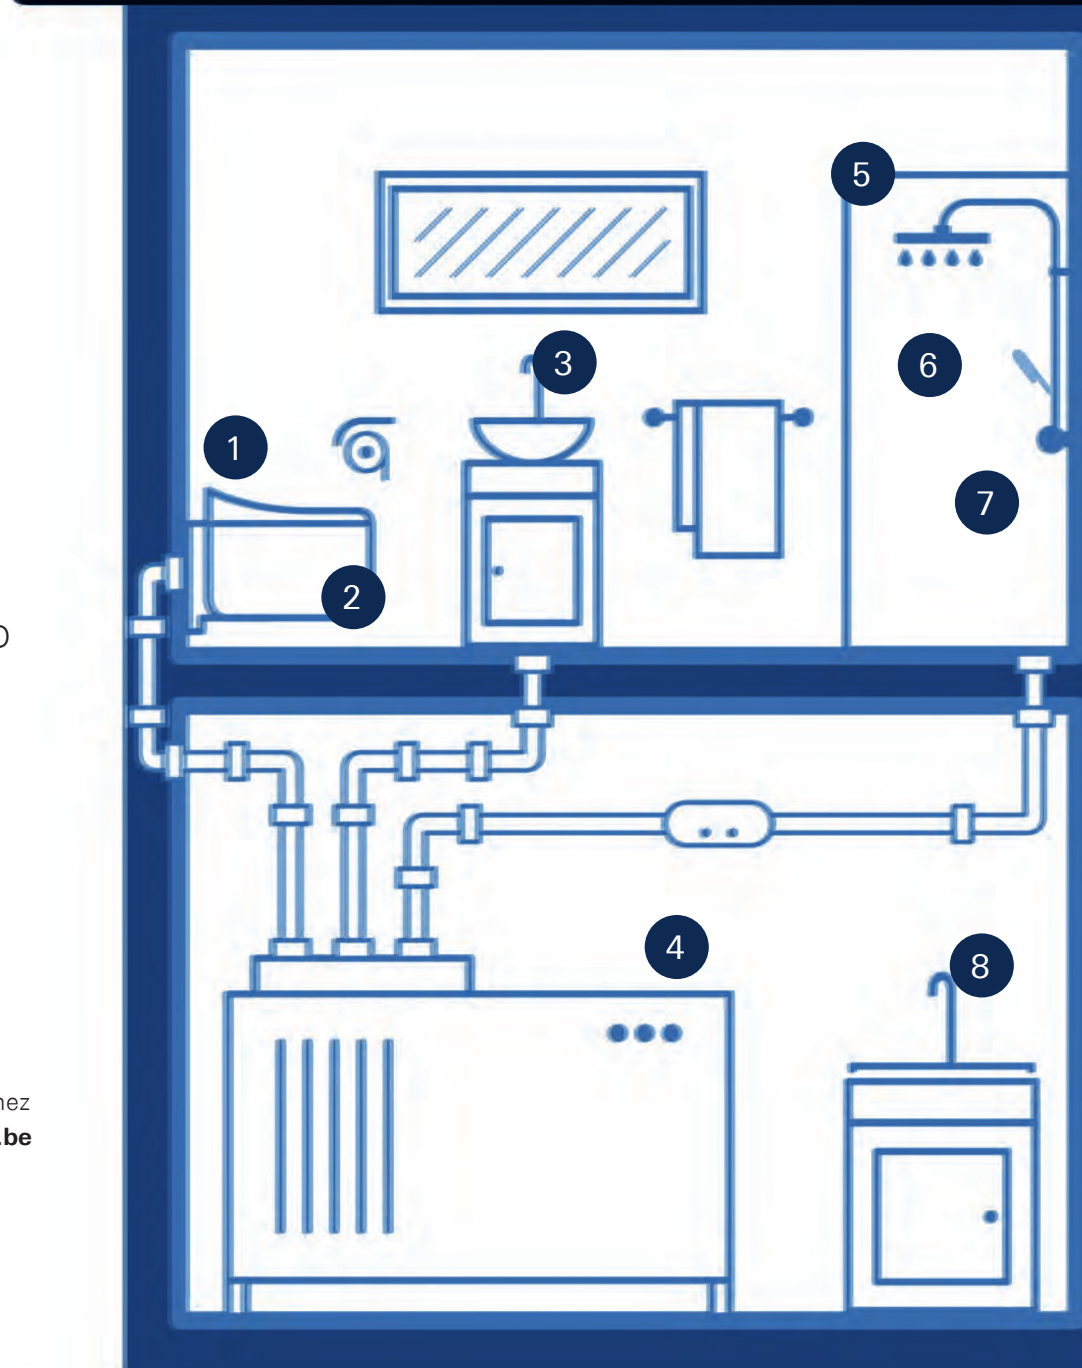

CHAQUE GOUTTE COMPTE

LES TECHNOLOGIES ÉCOLOGIQUES GROHE

1 **GROHE**
SENSIA ARENA

2 **GROHE**
CÉRAMIQUE

3 **GROHE**
SILKMOVE ES

4 **GROHE**
SENSE ET
GROHE SENSE GUARD

5 **GROHE**
ECOJOY

Pour en savoir plus sur la durabilité chez GROHE, rendez-vous sur [green.grohe.be](https://www.green.grohe.be)