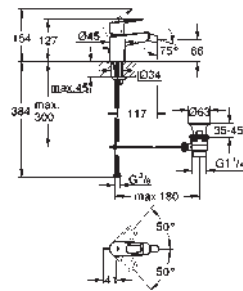

23 338 001

chromé

96,56

BauLoop
Mitigeur monocommande bidet
monotrou
levier en métal
GROHE Long-Life cartouche céramique 28 mm
avec limiteur de température
finition **GROHE Long-Life**
GROHE Water Saving : mousseur économique, 5,7 l/min
avec rotule
GROHE FastFixation
garniture de vidage plastique 1 1/4"
flexible(s) de raccordement souple(s)
édition professionnelle
débit maximal (à 3 bar) : 5 l/min
GROHE Water Saving technologie d'économie d'eau