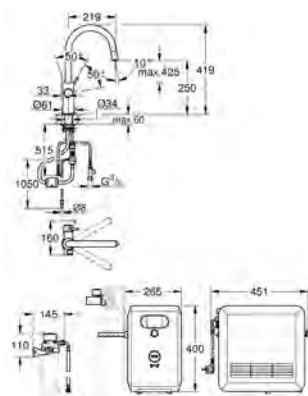

GROHE Blue filtre, bouteille de CO₂ et cartouche de nettoyage ne sont pas

incluses et doivent être commandées séparément

filtres compatibles :

- filtre taille S, capacité 600 l à 20° dKH (40 404 001)
- filtre taille M, capacité 1500 l à 20° dKH (40 430 001)
- filtre taille L, capacité 2500 l à 20° dKH (40 412 001)
- filtre de carbon, capacité 3000 l (40 547 001)
- filtre de magnesium+, capacité 400 l à 17° dGH (40 691 002)

Configuration requise Apple

iPhone avec iOS 14.0 ou plus

Configuration requise Android

téléphone intelligent avec Android 10.0 ou plus

Les appareils mobiles et l'application GROHE Watersystems*** ne sont pas inclus

dans la livraison et doivent être commandés séparément via un Apple store/store/

iTunes ou Google Play Store agréé.

* La marque et les logos Bluetooth sont des marques déposées appartenant

à Bluetooth SIG, Inc. et toute utilisation de ces marques par Grohe AG est

sous licence. Les autres marques et noms commerciaux sont ceux de leurs

propriétaires respectifs.

** Apple, le logo Apple, iPod, iPod Touch, iPhone et iTunes sont des marques

commerciales d'Apple Inc., déposées aux États-Unis et dans d'autres pays. Apple

n'est pas responsable du fonctionnement de cet appareil ou de sa conformité aux

normes de sécurité et réglementaires.

*** Disponible gratuitement via l'application iTunes ou Google Play Store.

Le robinet doit être pourvu d'un clapet anti-retour EA agréé Belgaqua