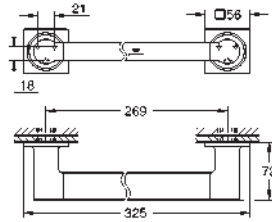

GROHE SPA

GROHE SPA ALLURE

Référence

Finition

Prix rec. (€) sans
TVA

40 955 001	chromé	288,32
40 955 DC1	supersteel	403,63
40 955 GL1	cool sunrise	432,47
40 955 GN1	brushed cool sunrise	461,30
40 955 DA1	warm sunset	432,47
40 955 DL1	brushed warm sunset	461,30
40 955 AL1	brushed hard graphite	461,30

Allure
Barre de préhension
en métal
fixation invisible
distance centrale 269 mm
finition **GROHE Long-Life**