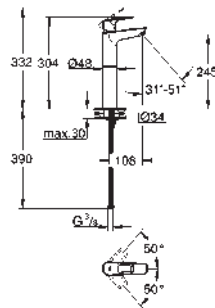

23 764 001

chromé

157,34

BauLoop
Mitigeur monocommande lavabo
Taille XL
pour vasque libre
levier en métal
GROHE Long-Life cartouche céramique 28 mm
avec limiteur de température
finition **GROHE Long-Life**
Conduits d'eau internes **sans plomb ni nickel**
GROHE Water Saving technologie d'économie d'eau
débit maximal (à 3 bar) : 5 l/min
GROHE FastFixation
corps lisse
flexible(s) de raccordement souple(s)
édition professionnelle