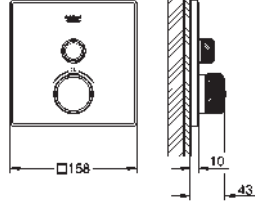

29 123 000

chromé

670,56

Grotherm SmartControl

Thermostatique pour installation encastrée 1 sortie

à combiner impérativement avec :

GROHE Rapido SmartBox 35 604

Rosace murale en métal avec **GROHE FastFixation**,

ajustable rétroactivement de 6°

finition **GROHE Long-Life**

1 Bouton poussoir **SmartControl** pour ON-OFF, tourner

pour l'ajustement du débit GROHE Water Saving au débit maximum

pictogrammes échangeables

GROHE TurboStat Régulation thermostatique quasi-instantanée

GROHE ProGrip avec surface moletée

GROHE SafeStop : butée à 38°C

GROHE SafeStop Plus limiteur optionnel température à 43°C ou 46°C

clapets anti-retour et filtres intégrés certifié BELGAQUA

Attention : livré sans corps d'encastrement

débit :

sortie A = 34 l/min

sortie B/C = 29 l/min

35 604 000

GROHE Rapido SmartBox corps encastré universel
édition professionnelle

92,22

29 124 000

chromé

730,17

29 124 DC0

supersteel

1 022,24

29 124 GL0

cool sunrise

1 095,25

29 124 GN0

brushed cool sunrise

1 168,27

29 124 DA0

warm sunset

1 095,25

29 124 DL0

brushed warm sunset

1 168,27

29 124 A00

hard graphite

1 095,25

29 124 AL0

brushed hard graphite

1 168,27

102166 KF0 0

phantom black

1 022,24

Grotherm SmartControl

Thermostatique pour installation encastrée 2 sorties

à combiner impérativement avec :

GROHE Rapido SmartBox 35 604

Rosace murale en métal avec **GROHE FastFixation**,

ajustable rétroactivement de 6°

finition **GROHE Long-Life**

1 Bouton poussoir **SmartControl** pour ON-OFF, tourner

pour l'ajustement du débit GROHE Water Saving au débit maximum

pictogrammes échangeables

GROHE TurboStat Régulation thermostatique quasi-instantanée

GROHE ProGrip avec surface moletée

GROHE SafeStop : butée à 38°C

GROHE SafeStop Plus limiteur optionnel température à 43°C ou 46°C

clapets anti-retour et filtres intégrés certifié BELGAQUA

Sorties multiples pouvant être utilisées simultanément

Attention : livré sans corps d'encastrement

débit :

sortie B = 24 l/min,

sortie C = 26 l/min

sortie B+C = 29 l/min