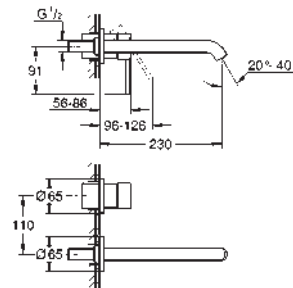

Essence
Mitigeur monocommande 2 trous lavabo
Taille L

montage mural
à combiner impérativement avec :
23 571 000 / 32 635 000
attention : livré sans le corps encastré
rosace en métal
levier en métal
finition **GROHE Long-Life**
GROHE Water Saving technologie d'économie d'eau
débit maximal (à 3 bar) : 5 l/min
GROHE AquaGuide mousseur ajustable
entr'axe: 110 mm
saillie 230 mm
édition professionnelle

23 571 000 317,82
Mitigeur 1/2", corps encastré universel pour mitigeurs lavabo 2 trous