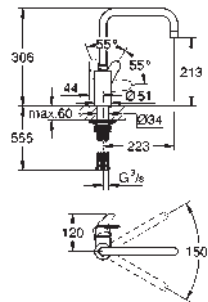

32 259 003

chromé

308,18

Eurodisc Cosmopolitan

Mitigeur évier

bec haut

monotrou

finition **GROHE Long-Life**