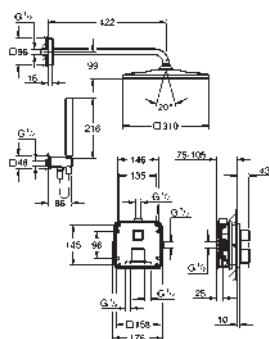

sortie B = 27 l/min

sortie C = 30 l/min

Attention : livré sans corps d'encastrement

35 604 000		92,22
GROHE Rapido SmartBox corps encastré universel édition professionnelle		

new

34 868 000	chromé	1 420,36
------------	--------	----------