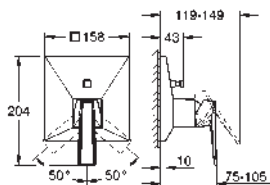

Référence	Finition	Prix rec. (€) sans TVA

24 426 000	chromé	752,98
24 426 DC0	supersteel	1 129,48
24 426 ALO	brushed hard graphite	1 204,77

Allure Brilliant Private Collection
Mitigeur monocommande avec inverseur 2 voies

inserts en Caesarstone White Attica
à combiner impérativement avec :
GROHE Rapido SmartBox 35 604

GROHE SilkMove: cartouche en céramique 46 mm
finition **GROHE Long-Life**

rosace avec **GROHE FastFixation** (fixations cachées)
rosace en métal, ajustable rétroactivement de 6°
levier en métal

inverseur automatique

debit :
sortie B = 27 l/min, sortie C = 27 l/min

Attention : livré sans corps d'encastrement

35 604 000		92,22
GROHE Rapido SmartBox corps encastré universel édition professionnelle