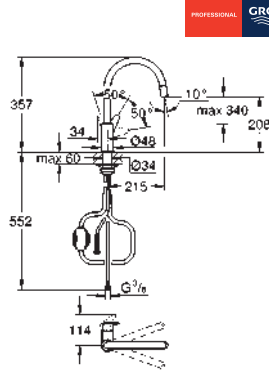

Référence

Finition

Prix rec. (€) sans
TVA

30 547 000

chromé

188,13

BauCurve
Mitigeur évier

bec haut
monotrou
finition **GROHE Long-Life**
GROHE Long-Life cartouche céramique 28 mm
Conduits d'eau internes **sans plomb ni nickel**
douchette extractible
limiteur de débit ajustable
bec mobile
zone de rotation: 360°
protection anti-retour
flexibles de raccordement souples 3/8"
kit de fixation métallique
débit maximal (à 3 bar): 8 l/min
pression minimale recommandée 1.0 bar