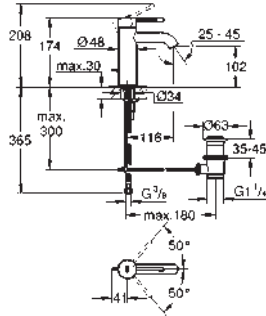

GROHE ESSENCE

Référence Finition Prix rec. (€) sans TVA

24 171 001	chromé	219,90
24 171 DC1	supersteel	307,85
24 171 GL1	cool sunrise	329,84
24 171 GN1	brushed cool sunrise	351,82
24 171 DA1	warm sunset	329,84
24 171 DL1	brushed warm sunset	351,82
24 171 A01	hard graphite	329,84
24 171 AL1	brushed hard graphite	351,82

Essence
Mitigeur monocommande lavabo
Taille S
monotrou
levier en métal
GROHE SilkMove : cartouche en céramique 28 mm avec limiteur de température
finition **GROHE Long-Life**
GROHE Water Saving technologie d'économie d'eau
débit maximal (à 3 bar) : 5 l/min
GROHE AquaGuide mousseur ajustable
GROHE FastFixation Plus
vidage automatique 1 1/4"
flexible(s) de raccordement souple(s)
édition professionnelle