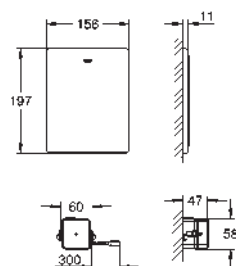

Commande WC pour commande à distance manuelle

pour réservoirs encastrés 6 - 9 l

pour le raccordement d'une ou plusieurs touches de commande sans potentiel par câble

convient pour les rails porteurs pour handicapés avec touche d'actionnement intégrée de Hewi, Keuco, Lehnem, Normbau, Pressalit, AMS, Deubad, Erlau, FRELU, FSB

dimension de la plaque 156 x 197 mm

transformateur pour montage externe

alimentation 230 V AC, 50/60 Hz, 4,0 VA

servo-moteur

3m de câble

pour connexion transformateur et électronique

câble de connexion 3 m prêt à l'emploi

marquage de conformité CE