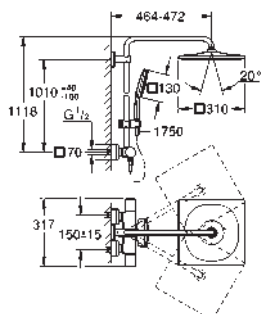

26 652 000	chromé	1 148,31
26 837 DC0	supersteel	1 607,63
26 837 GL0	cool sunrise	1 837,30
26 837 GN0	brushed cool sunrise	1 952,13
26 837 DA0	warm sunset	1 837,30
26 837 DL0	brushed warm sunset	1 952,13
26 837 A00	hard graphite	1 837,30
26 837 AL0	brushed hard graphite	1 952,13

Rainshower SmartActive 310

Système de douche avec mitigeur thermostatique

constitué de :

- bras de douche de 450 mm orientable
- mitigeur thermostatique incluant la fonction Aquadimmer permet la sélection de la douche de tête et la douche à main
douche de tête Rainshower Mono 310
avec rotule

angle de rotation $\pm 15^\circ$

douche à main Rainshower SmartActive 130 Cube

curseur réglable en hauteur

Flexible de douche Silverflex 1750 mm

GROHE Water Saving limiteur de débit 9,5 l/min

GROHE TurboStat Régulation thermostatique quasi-instantanée

GROHE SafeStop : butée à 38°C

GROHE SafeStop Plus : limiteur optionnel température à 43°C

GROHE CoolTouch Minimise les risques de brûlures

GROHE DreamSpray : répartition uniforme du flux entre tous les diffuseurs

GROHE SmartTip sélection du jet

finition **GROHE Long-Life**

GROHE FastFixation support supérieur réglable

GROHE SpeedClean : le calcaire disparaît en un tour de main

convient pour chauffe-eau instantané à partir de 18 kW/h

débit minimum nécessaire 7 l/min.

26 649 000	chromé	1 148,31
Idem, avec écoulement non-restreint