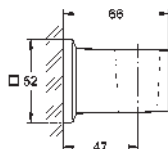

26 847 000

chromé

43,78

26 847 DC0

supersteel

61,29

26 847 ALO

brushed hard graphite

74,42

Allure Brilliant

Support mural pour douche à main

non orientable

en **métal**

finition **GROHE Long-Life**