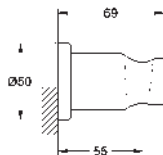

27 074 000	chromé	45,61
27 074 DC0	supersteel	63,85
27 074 LS0	moon white	59,12
27 074 GL0	cool sunrise	72,97
27 074 GN0	brushed cool sunrise	77,53
27 074 DA0	warm sunset	72,97
27 074 DL0	brushed warm sunset	77,53
27 074 A00	hard graphite	72,97
27 074 AL0	brushed hard graphite	77,53

Rainshower

Support mural pour douche à main

non orientable
Avec rosace ronde
finition **GROHE Long-Life**