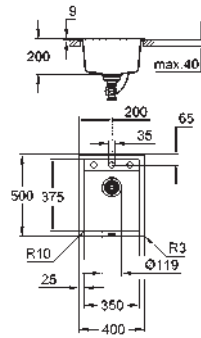

GROHE EVIERS COMPOSITE

Référence Finition Prix rec. (€) sans TVA

31 650 AP0 noir granite 313,38

K700

Evier composite

Modèle : K700 50-C 40/50 1.0

Type d'installation : à encastrer

Matière : quartz composite

GROHE Whisper

Taille min. du meuble : 500 mm

Dimensions : 400 x 500 mm

1 bac : 350 x 375 x 200 mm

rayon extérieur : R6, rayon bac intérieur : R45

GROHE FastFixation installation rapide

Découpe : 380 x 480 mm

vidage : vidage automatique

accessoires inclus : vidage automatique avec poignée rotative, syphon, panier et set d'installation

En option : vidage automatique avec bouton poussoir (40 986 SD0)

nombre de supports de montage inclus (encastré par dessus): 6 résistant à la chaleur jusqu'à 180° C

31 651 AP0 noir granite 369,93