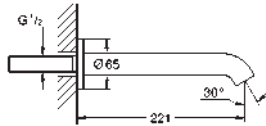

13 449 001	chromé	166,91
13 449 DC1	supersteel	233,66
13 449 GL1	cool sunrise	250,35
13 449 GN1	brushed cool sunrise	267,05
13 449 DA1	warm sunset	250,35
13 449 DL1	brushed warm sunset	267,05
13 449 A01	hard graphite	250,35
13 449 AL1	brushed hard graphite	267,05

Essence

Bec Bain

montage mural

mousseur

1/2"

finition GROHE Long-Life

saillie 221 mm