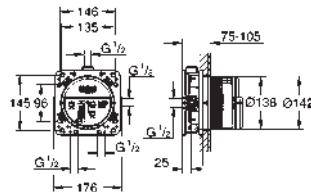

46 901 000

121,12

Kit d'extension 25 mm
pour 23 429 000 mitigeur Joystick 1/2", corps encastré
montage 2 trous
montage mural
avec clé de démontage

GROHE RAPIDO SMARTBOX

Référence

Finition

Prix rec. (€) sans
TVA