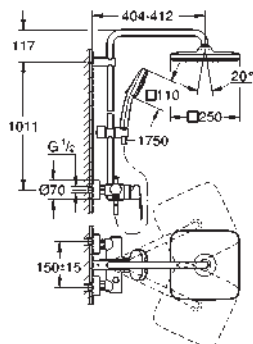

Référence

Finition

Prix rec. (€) sans
TVA

new

26 692 001

chromé

500,40

Tempesta System 250 Cube