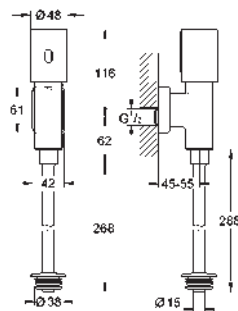

Tectron Rondo

Infrarouge-Electronique pour urinoir

avec capteur infrarouge pour la communication bidirectionnelle pour monitoring, configuration et entretien

pile lithium 6V, type CR-P2

durée de vie de la batterie: approx. 7 ans (150 utilisations/jour)

boîtier métallique

montage mural apparent

pression dynamique de 0,5 bar minimum

pression de service 10 bars maximum

G 1/2"

avec robinet de barrage

tube de raccordement

voyant indicateur pile déchargée

7 préprogrammations:

rinçage automatique

mode de nettoyage

prérinçage on/off

fonctions additionnelles et réglage précis via télécommande 36 407 001

marquage de conformité CE

37 427 000

chromé

474,68