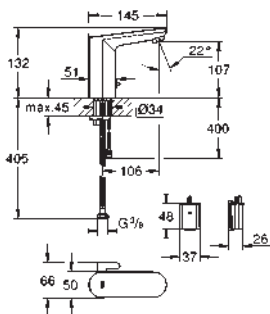

GROHE EUROSMART COSMOPOLITAN E

Référence

Finition

Prix rec. (€) sans
TVA

new

36 327 002

chromé

482,41

Eurosmart Cosmopolitan E

Robinet infrarouge pour lavabo 1/2"

avec mitigeur et limiteur de température ajustable

avec capteur infrarouge pour la communication bidirectionnelle pour monitoring, configuration et entretien

pile lithium 6V, type CR-P2

durée de vie de la batterie: approx. 7 ans (150 utilisations/jour)

GROHE Water Saving technologie d'économie d'eau

débit maximal (à 3 bar) : 5 l/min

flexible(s) de raccordement souple(s)

clapets anti-retour

filtres intégrés

avec électrovanne magnétique

batterie externe

GROHE FastFixation

voyant indicateur pile déchargée

7 préprogrammations:

rinçage automatique

désinfection thermique

mode de nettoyage

fonctions additionnelles et réglage précis via télécommande 36 407 001

marquage de conformité CE

classe de bruit I conforme à DIN 4109

type de protection IP 59

36 331 001

chromé

501,70

idem, avec vidage automatique 1 1/4"

new

36 422 001

chromé

609,16