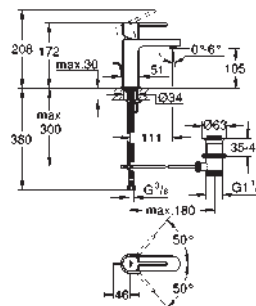

GROHE Plus
Mitigeur monocommande lavabo Taille S

monotrou

levier en métal

GROHE SilkMove : cartouche en céramique 28 mm avec limiteur de température

finition **GROHE Long-Life**

GROHE Water Saving technologie d'économie d'eau

débit maximal (à 3 bar) : 5 l/min

mousseur **SpeedClean**, procédé anti-calcaire

GROHE AquaGuide mousseur ajustable

GROHE FastFixation Plus

vidage automatique 1 1/4"

flexible(s) de raccordement souple(s)