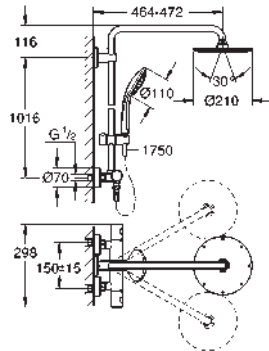

GROHE EUPHORIA SYSTEM

Référence

Finition

Prix rec. (€) sans
TVA

27 964 000

chromé

864,85

Euphoria System 210

Système de douche avec mitigeur thermostatique

constitué de :

- bras de douche de 450 mm orientable
- mitigeur thermostatique incluant la fonction Aquadimmer permet la sélection de la douche de tête et la douche à main
- douche de tête Rainshower Cosmopolitan Ø 210 mm **en métal** (28 368 000)

1 jet: Rain

avec rotule

angle de rotation $\pm 15^\circ$

- douche à main Euphoria Massage Ø 110 mm (27 221 000)

curseur réglable en hauteur

- flexible Silverflex 1750 mm (28 388 001)

GROHE TurboStat Régulation thermostatique quasi-instantanée

GROHE SafeStop : butée à 38°C

GROHE SafeStop Plus : limiteur optionnel température à 43°C

GROHE DreamSpray : répartition uniforme du flux entre tous les diffuseurs

finition **GROHE Long-Life**

GROHE SpeedClean : le calcaire disparaît en un tour de main

Inner WaterGuide longévité maximale

TwistStop : système anti-torsion

GROHE MetalGrip poignée ergonomique en métal

convient pour chauffe-eau instantané à partir de 18 kW/h

débit minimum nécessaire 7 l/min.

Option : tablette **GROHE EasyReach** (26 362)

26 383 000

chromé

864,85