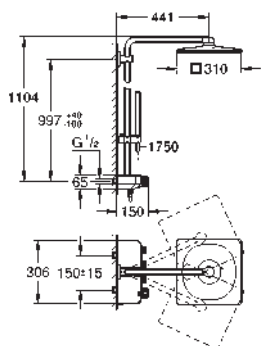

22 120 KF0
Idem, édition professionnelle

phantom black

1 792,02

GROHE EUPHORIA SMARTCONTROL SYSTEM

Référence Finition Prix rec. (€) sans TVA

26 508 000	chromé	1 280,00
26 508 LS0	moon white	1 478,69
26 508 DC0	supersteel	1 920,01
26 508 GL0	cool sunrise	2 048,01
26 508 GN0	brushed cool sunrise	2 304,02
26 508 DA0	warm sunset	2 048,01
26 508 DL0	brushed warm sunset	2 304,02
26 508 A00	hard graphite	2 176,01
26 508 AL0	brushed hard graphite	2 304,02