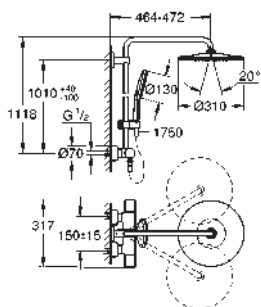

Rainshower SmartActive 310

Système de douche avec mitigeur thermostatique

constitué de :

- bras de douche de 450 mm orientable
- mitigeur thermostatique incluant la fonction Aquadimmer permet la sélection de la douche de tête et la douche à main
- douche de tête Rainshower Mono 310

avec rotule

angle de rotation $\pm 15^\circ$

douche à main Rainshower SmartActive 130

curseur réglable en hauteur

Flexible de douche Silverflex 1750 mm

GROHE Water Saving limiteur de débit 9,5 l/min

GROHE TurboStat Régulation thermostatique quasi-instantanée

GROHE SafeStop : butée à 38°C

GROHE SafeStop Plus : limiteur optionnel température à 43°C

GROHE CoolTouch Minimise les risques de brûlures

GROHE DreamSpray : répartition uniforme du flux entre tous les diffuseurs

GROHE SmartTip sélection du jet

Finition **GROHE Long-Life**

GROHE FastFixation support supérieur réglable

GROHE SpeedClean : le calcaire disparaît en un tour de main

convient pour chauffe-eau instantané à partir de 18 kW/h

débit minimum nécessaire 7 l/min.