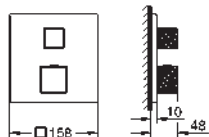

24 428 000	chromé	1 153,24
24 428 DC0	supersteel	1 729,85
24 428 ALO	brushed hard graphite	1 845,19

Allure Brilliant

Mitigeur de douche thermostatique pour SmartBox, pour 2 sorties avec robinet d'arrêt / inverseur intégré

levier moleté

à combiner impérativement avec :

GROHE Rapido SmartBox 35 604

GROHE TurboStat Régulation thermostatique quasi-instantanée

finition **GROHE Long-Life**

rosace avec **GROHE FastFixation** (fixations cachées)

rosace en métal, ajustable rétroactivement de 6°

GROHE SafeStop : butée à 38°C

GROHE SafeStop Plus limiteur optionnel température à 43°C ou 46°C

GROHE AquaDimmer, robinet d'arrêt / inverseur intégré

debit :

sortie B = 27 l/min

sortie C = 30 l/min

Attention : livré sans corps d'encastrement

35 604 000		92,22
GROHE Rapido SmartBox corps encastré universel édition professionnelle