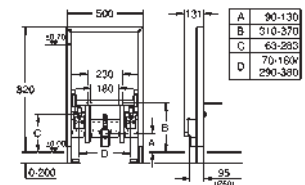

38 543 000

413,39

Rapid SL

Bâti support pour bidet, 0,82 m

châssis en acier finition époxy

pour mur porteur

complètement préassemblé

raccords réglables en hauteur

avec réglage rapide et verrouillage de la hauteur jusqu'à 200 mm

livré avec matériel de fixation

homologué TÜV

fixation pour bidet

coude d'évacuation Ø 50 mm

joint 32 mm

2 raccords de robinetterie DN 15

matériel de fixation pour bidet

Equerres murales 38 558 00M (vendu séparément)