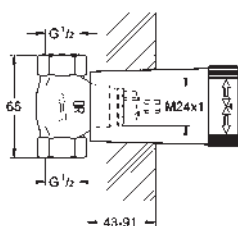

29 032 000

43,21

Partie encastrée pour robinet d'arrêt

tête 1/2"
raccordement 1/2"
profondeur réglable
43 - 91 mm
laiton