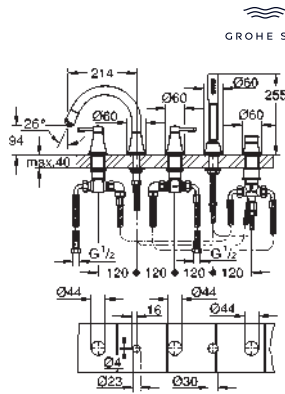

GROHE SPA

GROHE
GRANDERA

Référence

Finition

Prix rec. (€) sans
TVA

GROHE SPA

29 415 000
29 415 IGO

chromé
chromé/doré

1 624,32
2 111,62

Grandera
Combiné bain/douche 5 trous

têtes en céramique 1/2", 90°
finition **GROHE Long-Life**
constitué de :
- élément de commande mitigeur monocommande
- bec bain avec mousseur
- inverseur bain/douche
- douche à main Grandera 7,6 l/min.
- flexible métallique 1500 mm
flexible(s) de raccordement souple(s)
raccord pour flexible douchette
protection anti-retour
châssis optionnel (29 037 000)

45 388 000
Pieds de support

115,87