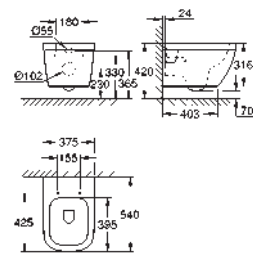

39 538 000

blanc

297,35

Euro Céramique
WC suspendu, basic
pour réservoir de chasse encastré
sortie horizontale

chasse d'eau
sans bride
volume de chasse 3/5 l
en céramique sanitaire
compatible avec le siège et le couvercle 39 330 002 (soft close) et 39 331 002 (sans soft close)