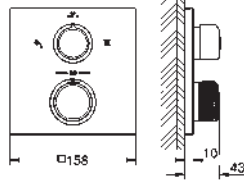

GROHE SPA

GROHE SPA ALLURE

Référence Finition Prix rec. (€) sans TVA

29 181 002	chromé	678,38
29 181 DC2	supersteel	949,73
29 181 GL2	cool sunrise	1 017,58
29 181 GN2	brushed cool sunrise	1 085,42
29 181 DA2	warm sunset	1 017,58
29 181 DL2	brushed warm sunset	1 085,42
29 181 AL2	brushed hard graphite	1 085,42

Allure

Thermostat encastré avec inverseur 2 voies douche de tête/douche à main
à combiner impérativement avec :

GROHE Rapido SmartBox 35 604

GROHE TurboStat Régulation thermostatique quasi-instantanée

finition **GROHE Long-Life**

rosace avec **GROHE FastFixation** (fixations cachées)

rosace en métal, ajustable rétroactivement de 6°

symboles „douchette“ et „douche de tête“ imprimés

GROHE SafeStop : butée à 38°C

GROHE SafeStop Plus limiteur optionnel température à 43°C ou 46°C

GROHE AquaDimmer, robinet d'arrêt / inverseur intégré

poignées métalliques

debit :

sortie B = 27 l/min

sortie C = 30 l/min

Attention : livré sans corps d'encastrement

35 604 000
GROHE Rapido SmartBox corps encastré universel
édition professionnelle

92,22

19 446 002	chromé	678,38
19 446 DC2	supersteel	949,73
19 446 GL2	cool sunrise	1 017,58
19 446 GN2	brushed cool sunrise	1 085,42
19 446 DA2	warm sunset	1 017,58
19 446 DL2	brushed warm sunset	1 085,42
19 446 AL2	brushed hard graphite	1 085,42

Allure

Thermostat encastré avec inverseur à 2 voies pour douche à main et remplissage de baignoire.

à combiner impérativement avec :

GROHE Rapido SmartBox 35 604

GROHE TurboStat Régulation thermostatique quasi-instantanée

finition **GROHE Long-Life**

rosace avec **GROHE FastFixation** (fixations cachées)

rosace en métal, ajustable rétroactivement de 6°

symbole imprimé de la douche à main et du remplissage de la baignoire

GROHE SafeStop : butée à 38°C

GROHE SafeStop Plus limiteur optionnel température à 43°C ou 46°C

GROHE AquaDimmer, robinet d'arrêt / inverseur intégré

poignées métalliques

debit :

sortie B = 27 l/min

sortie C = 30 l/min

Attention : livré sans corps d'encastrement