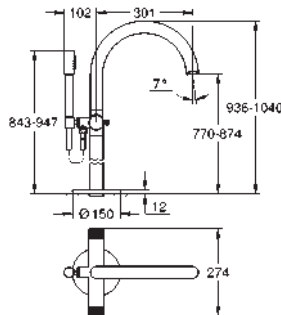

- 25 229 000
- 25 229 DC0
- 25 229 GL0
- 25 229 GN0
- 25 229 DA0
- 25 229 DL0
- 25 229 AL0

- chromé
- supersteel
- cool sunrise
- brushed cool sunrise
- warm sunset
- brushed warm sunset
- brushed hard graphite

- 3 725,79
- 5 216,12
- 5 588,65
- 5 961,28
- 5 588,65
- 5 961,28
- 5 961,23

Atrio Private Collection
Mitigeur Bain/Douche

montage au sol avec raccords colonnette élevés (765 mm)

à combiner impérativement avec :

45 984 001

Attention : livré sans corps d'encastrement

têtes en céramique 1/2", 90°

finition **GROHE Long-Life**

inverseur automatique bain/douche

saillie: 301 mm

clapet anti-retour intégré dans le départ de douche 1/2"

douche à main avec support

flexible Silverflex 1250 mm (28 362)

protection anti-retour

poignées avec incrustation, à combiner avec 48 462 000 ou 48 463 000

45 984 001

629,05

Platine support pour bec bain et douche hors sol