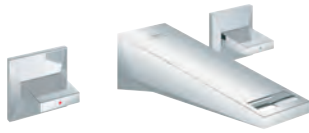

Référence Finition Prix rec. (€) sans TVA

GROHE SPA

20 628 000
20 628 ALO

chromé
brushed hard graphite

1 004,05
1 606,49

Allure Brilliant
Mitigeur 3 trous pour lavabo

Taille M

montage mural

attention : livré sans le corps encastré

à combiner impérativement avec : 29 025 002

robinets eau chaude/froide avec têtes céramique 1/2" - 90°

finition **GROHE Long-Life**

GROHE Water Saving technologie d'économie d'eau

débit maximal (à 3 bar) : 5 l/min

entr'axe: 200 mm

saillie: 161 mm

GROHE SPA

20 629 000
20 629 ALO

chromé
brushed hard graphite

1 068,14
1 709,02

Idem, saillie 210 mm

29 025 002

Corps encastré pour mitigeur 3 trous montage mural

332,03