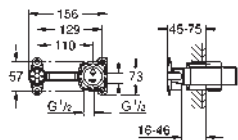

Corps encastré pour mitigeur monocommande
montage 2 trous
montage mural
livré sans set de finition
GROHE SilkMove: cartouche en céramique 35 mm
limiteur de débit ajustable
profondeur d'encastrément 45 à 75 mm
gabarit de montage

29 025 002 332,03