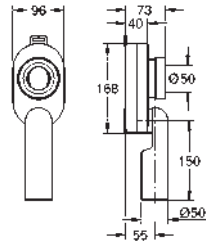

39 733 000

59,05

Siphon d'urinoir

siphon vertical
volume de chasse 2 - 4 l
pour les urinoirs Bau 39 438 000 et 39 439 000
Matière synthétique