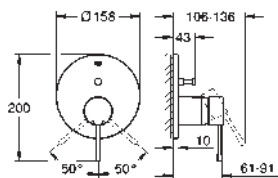

GROHE Rapido SmartBox corps encastré universel
édition professionnelle

24 167 001	chromé	248,26
24 167 DC1	supersteel	347,56
24 167 GL1	cool sunrise	372,39
24 167 GN1	brushed cool sunrise	397,22
24 167 DA1	warm sunset	372,39
24 167 DL1	brushed warm sunset	397,22
24 167 A01	hard graphite	372,39
24 167 AL1	brushed hard graphite	397,22
24 167 KF1	phantom black	347,56