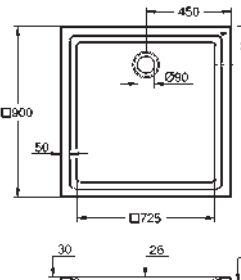

39 301 000 **blanc** **247,68**

Bac de douche acrylique 900 x 900
Dimensions: 900 x 900 mm
Epaisseur : 30 mm
Matériel: Acrylique
Diamètre de l'évacuation : 90 mm
Recommandé en association avec le set d'évacuation vertical 49 533 000 et le set d'évacuation horizontal 49 534 000 (vendus séparément)
Matériaux d'installation recommandés
Mepa BW-5 Maxi set de pieds pour receveur de douche (#150130) et MEPA rails muraux pour bac de douche (# 190032) ou MEPA cadre de montage (#150183)
Bande d'échancheite MEPA (#180040)
Installation Poresta recommandée - set # 17014408
Installation Schedel recommandée - set SD 90081
20 pièces par palette