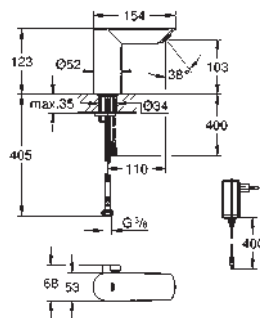

Bau Cosmopolitan E

Mitigeur lavabo infrarouge avec limiteur de température

avec capteur infrarouge pour la communication bidirectionnelle
pour monitoring, configuration et entretien
avec transfo 100-230 V AC, 50-60 Hz, 6 V DC

finition **GROHE Long-Life**

GROHE Water Saving technologie d'économie d'eau

débit maximal (à 3 bar) : 5 l/min

Conduits d'eau internes **sans plomb ni nickel**

corps fait de polymère composite

flexible(s) de raccordement souple(s)

clapets anti-retour

filtres intégrés

avec électrovanne magnétique

GROHE FastFixation

7 préprogrammations:

rinçage automatique

désinfection thermique

mode de nettoyage

fonctions additionnelles et réglage précis via télécommande 36 407 001

marquage de conformité CE

classe de bruit I conforme à DIN 4109

type de protection IP 59