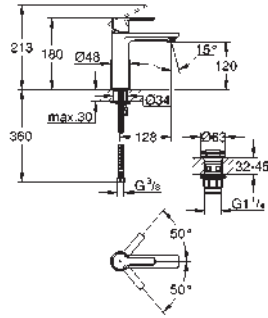

GROHE LINEARE

Référence Finition Prix rec. (€) sans TVA

23 106 001	chromé	276,57
23 106 DC1	supersteel	387,20
23 106 AL1	brushed hard graphite	442,51

Lineare
Mitigeur monocommande lavabo
Taille S

monotrou
levier en métal
GROHE SilkMove : cartouche en céramique 28 mm avec limiteur de température
finition **GROHE Long-Life**
GROHE Water Saving technologie d'économie d'eau
débit maximal (à 3 bar) : 5 l/min
mousseur **SpeedClean**, procédé anti-calcaire
GROHE FastFixation Plus
corps lisse avec **vidage push-open**
flexible(s) de raccordement souple(s)