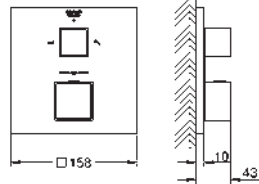

sortie B = 27 l/min

sortie C = 30 l/min

Attention : livré sans corps d'encastrement

35 604 000
GROHE Rapido SmartBox corps encastré universel
édition professionnelle

92,22

24 155 000	chromé	705,69
24 155 DC0	supersteel	987,96
24 155 AL0	brushed hard graphite	1 129,10