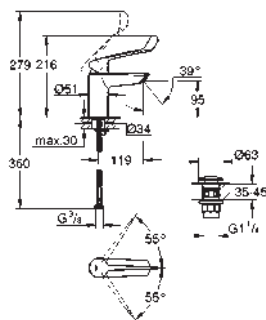

Eurosmart

Mitigeur monocommande lavabo

Taille S

monotrou

long levier en métal

longueur du levier : 156 mm

GROHE SilkMove : cartouche en céramique 35 mm

GROHE Water Saving technologie d'économie d'eau

débit maximal (à 3 bar) : 5 l/min

limiteur de débit ajustable

avec limiteur de température

GROHE FastFixation installation rapide

corps lisse avec **vidage push-open**

flexible(s) de raccordement souple(s)

édition professionnelle