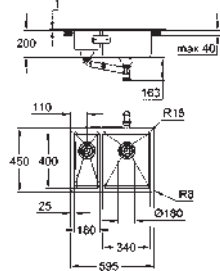

GROHE EVIERS EN ACIER INOXYDABLE

Référence

Finition

Prix rec. (€) sans
TVA

31 574 SD1

RealSteel

320,76

K700U

Evier acier inoxydable

modèle : K700U 60-S 54,4/44,4 1.0

Montage : à encastrer par dessous, à encastrer par dessus ou affleurant

matériel: acier inoxydable AISI 304 (V2A)

Épaisseur du matériau : 1 mm

Finition **GROHE Long-Life**

finition : satin finish

GROHE Whisper

taille du meuble min. : 600 mm

dimensions : 550 x 450 mm

1 bac : 500 x 400 x 200 mm

rayon extérieur : R16 (sous encastré)/R3 (encastré par dessus), rayon bac intérieur : R15

GROHE FastFixation installation rapide

Découpe (à encastrer par dessous) : 502 x 402 mm (R16)

découpe (à encastrer par dessus) : 535 x 435 mm

Découpe (affleurant) : 535 x 435 mm (R3)(dimension extérieure: -551 x 451 -R8 profondeur -3.5 mm)

Panier : Ø 3,5"/90 mm panier

accessoires inclus : syphon, panier et set d'installation

En option : vidage automatique avec bouton poussoir (40 986 SD0)

nombre de supports de montage inclus (encastré par dessus): 8

nombre de supports de montage inclus (encastré par dessous): 8

31 575 SD1

RealSteel

395,97

K700U

Evier acier inoxydable

modèle : K700U 80-S 76/45 1.5 lh

Montage : à encastrer par dessous, à encastrer par dessus ou affleurant

matériel: acier inoxydable AISI 304 (V2A)

Épaisseur du matériau : 1 mm

Finition **GROHE Long-Life**

finition : satin finish

GROHE Whisper

taille du meuble min. : 800 mm

dimensions : 760 x 450 mm

1 bac : 500 x 400 x 200 mm

0,5 bac : 180 x 400 x 140 mm

rayon extérieur : R16 (sous encastré)/R3 (encastré par dessus), rayon bac intérieur : R15

GROHE FastFixation installation rapide

bac principal à gauche

Découpe (à encastrer par dessous) : 712 x 402 mm (R16)

Découpe (à encastrer par dessus) : 745 x 435 mm (R3)