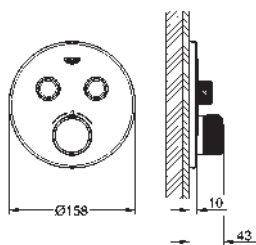

Référence	Finition	Prix rec. (€) sans TVA

29 119 000	chromé	730,17
29 119 DC0	supersteel	1 022,24
29 119 GL0	cool sunrise	1 095,25
29 119 DA0	warm sunset	1 095,25
29 119 AL0	brushed hard graphite	1 168,27

Grohtherm SmartControl

Thermostatique pour installation encastrée 2 sorties

à combiner impérativement avec :

GROHE Rapido SmartBox 35 604

Rosace murale en métal avec **GROHE FastFixation**,

ajustable rétroactivement de 6°

finition **GROHE Long-Life**

1 Bouton poussoir **SmartControl** pour ON-OFF, tourner pour l'ajustement du débit GROHE Water Saving au débit maximum pictogrammes échangeables

GROHE TurboStat Régulation thermostatique quasi-instantanée

GROHE ProGrip avec surface moletée

GROHE SafeStop : butée à 38°C

GROHE SafeStop Plus limiteur optionnel température à 43°C ou 46°C

clapets anti-retour et filtres intégrés certifié BELGAQUA

Sorties multiples pouvant être utilisées simultanément

Attention : livré sans corps d'encastrement

débit :

sortie B = 24 l/min,

sortie C = 26 l/min

sortie B+C = 29 l/min

35 604 000

GROHE Rapido SmartBox corps encastré universel édition professionnelle

92,22

29 120 000	chromé	876,20

Grohtherm SmartControl

Thermostatique pour installation encastrée 2 sorties avec support de douche intégré

à combiner impérativement avec :

GROHE Rapido SmartBox 35 604

Rosace murale en métal avec **GROHE FastFixation**,

ajustable rétroactivement de 6°

finition **GROHE Long-Life**

1 Bouton poussoir **SmartControl** pour ON-OFF, tourner pour l'ajustement du débit GROHE Water Saving au débit maximum pictogrammes échangeables

GROHE TurboStat Régulation thermostatique quasi-instantanée

GROHE ProGrip avec surface moletée

GROHE SafeStop : butée à 38°C

GROHE SafeStop Plus limiteur optionnel température à 43°C ou 46°C

clapets anti-retour et filtres intégrés certifié BELGAQUA

Sorties multiples pouvant être utilisées simultanément

Support de douche intégré avec sortie douche 1/2"

Attention : livré sans corps d'encastrement

débit :

sortie B = 24 l/min,

douchette = 12 l/min

sortie B + douchette = 27 l/min