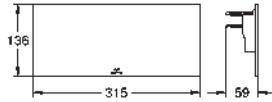

18 968 001	chromé	261,18
18 968 DC1	supersteel	365,65
18 968 GL1	cool sunrise	391,76
18 968 GN1	brushed cool sunrise	417,89
18 968 DA1	warm sunset	391,76
18 968 DL1	brushed warm sunset	417,89
18 968 AL1	brushed hard graphite	417,89

Allure

tablette de douche et de baignoire

convient pour 32 846 001 et 32 826 001

facile à encliqueter et à retirer

matériau : verre acrylique

largeur 315 mm

profondeur 136 mm

19 317 001	chromé	491,83
19 317 DC1	supersteel	688,56
19 317 GL1	cool sunrise	737,74
19 317 GN1	brushed cool sunrise	786,93
19 317 DA1	warm sunset	737,74
19 317 DL1	brushed warm sunset	786,93
19 317 AL1	brushed hard graphite	786,93