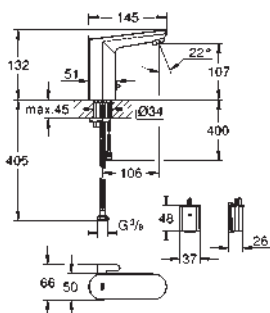

GROHE EUROSMART COSMOPOLITAN

Référence

Finition

Prix rec. (€) sans
TVA

new

36 327 002

chromé

482,41