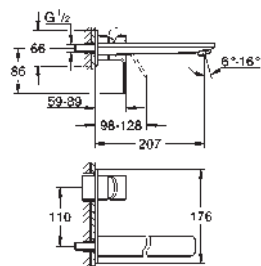

23 444 001	chromé	363,43
23 444 DC1	supersteel	508,79
23 444 AL1	brushed hard graphite	581,48

Lineare
Mitigeur monocommande 2 trous lavabo
Taille L

montage mural
à combiner impérativement avec :
23 571 000 / 32 635 000
attention : livré sans le corps encastré
rosace en métal
levier en métal
finition **GROHE Long-Life**
GROHE Water Saving technologie d'économie d'eau
débit maximal (à 3 bar) : 5 l/min
GROHE AquaGuide mousseur ajustable
entr'axe: 110 mm
saillie 207 mm
pression minimale recommandée 1.0 bar

23 571 000		317,82
Mitigeur 1/2", corps encastré universel pour mitigeurs lavabo 2 trous