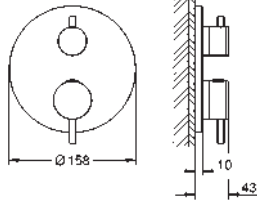

clapets anti-retour et filtres intégrés certifié BELGAQUA

robinet d'arrêt céramique, 120°

poignées métalliques

débit :

sortie B = 27 l/min

sortie C = 30 l/min

Attention : livré sans corps d'encastrement

35 604 000		92,22
GROHE Rapido SmartBox corps encastré universel		
édition professionnelle		