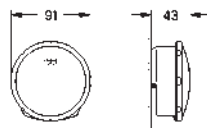

Essence

Bec Bain

montage mural

mousseur

1/2"

finition GROHE Long-Life

saillie 221 mm

19 952 000	chromé	229,58
19 952 DC0	supersteel	321,42
19 952 GL0	cool sunrise	344,38
19 952 GN0	brushed cool sunrise	367,34
19 952 DA0	warm sunset	344,38
19 952 DL0	brushed warm sunset	367,34
19 952 A00	hard graphite	344,38
19 952 AL0	brushed hard graphite	367,34
19 952 2430	matte black	298,47
19 952 KF0	phantom black	321,42