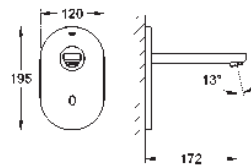

36 337 001

167,81

Boîte de dérivation pour robinets de lavabo à infrarouge sans dispositif de mélange

36 336 001

445,16

Boîte de dérivation avec mitigeur thermostatique intégré pour les garnitures à infrarouge

36 407 001

232,61

Télécommande

Pour tous les produits infra-rouge GROHE (one eye) à partir de 06/2015 et GROHE Blue Home jusqu'à 12/2018

monitoring

Données de consommation et d'utilisation

Cycles de désinfection thermiques (robinets infrarouges)

Cycles de chasse d'eau automatique (robinets infrarouges)

Cycles de mode de nettoyage (GROHE Blue Home)

Capacité du filtre et de la bouteille de CO₂ (GROHE Blue Home)

configuration

Mode nettoyage on/off

Désinfection thermique (robinets infrarouges)

plage de détection

Arrêt retardé (robinets infrarouges)

Chasse d'eau automatique (robinets infrarouges)

Capacité du filtre (GROHE Blue Home)

service

Sauvegarde et envoi du profil produit

reset des réglage sur les paramétrage d'usine

Détails de service

Mode démo

Codes erreur (GROHE Blue Home)

3 x 1.5 V DC (AAA)