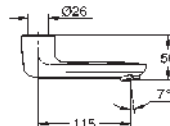

Bec coulé orientable

longueur: 115 mm

orientable (180 ou 90°) et blocable

brise-jet laminaire 9 l/min

Finition **GROHE Long-Life**

13 380 000

chromé

158,92

idem, longueur 175 mm