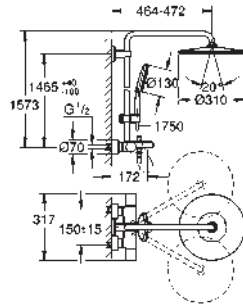

GROHE RAINSHOWER SMARTACTIVE SYSTEM

Référence

Finition

Prix rec. (€) sans
TVA

26 657 000

chromé

1 320,56

Rainshower SmartActive 310

Système de douche avec mitigeur thermostatique Bain/Douche
constitué de :

- bras de douche de 450 mm orientable
- mitigeur thermostatique incluant la fonction Aquadimmer permet la sélection de la douche de tête et la douche à main
- douche de tête Rainshower Mono 310 avec rotule
- angle de rotation $\pm 15^\circ$
- bec bain

inverseur séparé pour douche à main
douche à main Rainshower SmartActive 130
 curseur réglable en hauteur

Flexible de douche Silverflex 1750 mm

GROHE Water Saving limiteur de débit 9,5 l/min

GROHE TurboStat Régulation thermostatique quasi-instantanée

GROHE SafeStop : butée à 38°C

GROHE SafeStop Plus : limiteur optionnel température à 43°C

GROHE CoolTouch Minimise les risques de brûlures

GROHE DreamSpray : répartition uniforme du flux entre tous les diffuseurs

GROHE SmartTip sélection du jet

finition **GROHE Long-Life**

GROHE FastFixation

GROHE SpeedClean : le calcaire disparaît en un tour de main

Inner WaterGuide longévité maximale

convient pour chauffe-eau instantané à partir de 18 kW/h

débit minimum nécessaire 7 l/min.