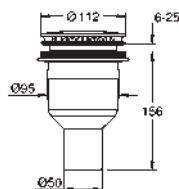

49 533 000 **chromé** **69,09**

Clapet de vidage
Ø 112 mm
sortie verticale
débit 1.1 l/s (66 l/min) DIN EN 274