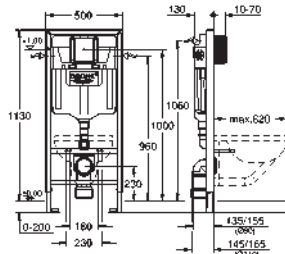

GROHE RAPID SL POUR WC

Référence

Finition

Prix rec. (€) sans
TVA

38 528 001

267,57

Rapid SL

Bâti support pour WC, hauteur: 1,13 m

avec réservoir GD 2, 6 - 9 l

pour mur porteur

châssis en acier finition époxy

pour cloison creuse, complètement pré-monté

avec connexions fixes

avec réglage rapide et verrouillage de la hauteur jusqu'à 200 mm

livré avec matériel de fixation

homologué TÜV

livré avec tiges et écrous pour fixation de la cuvette WC

fixation céramique

Les WC céramique avec petite surface de portée (< 205 mm) nécessitent un accessoire additionnel 38 779 000

écartement des fixations 180/230 mm

coude d'évacuation

réglable en profondeur et en hauteur (200 mm)

réduction Ø 90/110 mm

garniture d'évacuation et d'alimentation

GD 2 réservoir 6 - 9 litre

réglage d'usine 3 et 6l

mécanisme à déclenchement pneumatique (AV1) pour plaque de commande

simple touche (interrompable) et double touche (interrompable)

alimentation latérale ou par l'arrière

classe silence I DIN 41 09

réservoir isolé contre la condensation

alimentation d'eau avec robinet d'équerre et raccordement flexible, connection

rapide sans outil

trappe de visite:

- à monter sans outils

- fermé pendant phase de construction

montage horizontal ou vertical

Equerres murales 38 558 00M (vendu séparément)

pour le montage des plus petites plaques de commande optionnelles,

commandez séparément la trappe de visite 40 911 000

39 002 000

477,63

Rapid SL

Bâti support pour WC, 1.13 m avec extraction d'odeur externe

avec réservoir GD 2, 6 - 9 l

pour mur porteur

châssis en acier finition époxy

pour cloison creuse, complètement pré-monté

avec réglage rapide et verrouillage de la hauteur jusqu'à 200 mm

livré avec matériel de fixation

homologué TÜV

livré avec tiges et écrous pour fixation de la cuvette WC

fixation céramique

Les WC céramique avec petite surface de portée (< 205 mm) nécessitent un accessoire additionnel 38 779 000

écartement des fixations 180/230 mm

coude d'écoulement en PP Ø 90 mm

réglable en profondeur et en hauteur (200 mm)

réduction en PP Ø 90/110 mm

garniture d'évacuation et d'alimentation