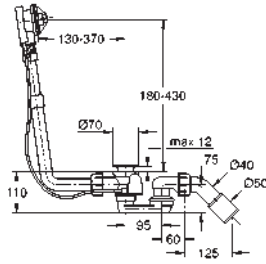

GROHE TALENTO / TALENTOFILL

Référence

Finition

Prix rec. (€) sans
TVA

28 943 000

186,93

Talento

Vidage et trop-plein pour baignoire

Pour baignoire ergonomique ou d'angle

Fonctionnement par câble

livré sans set de finition

Siphon

Coude de vidage à 45°