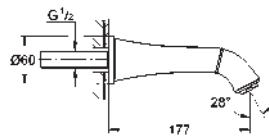

GROHE SPA

13 484 000
13 484 IGO

chromé
chromé/doré

328,97
427,67

Grandera
Bec Bain
montage mural
finition **GROHE Long-Life**
mousseur
saillie: 177 mm

GROHE SPA

29 420 000
29 420 IGO

chromé
chromé/doré

148,04
192,44

Grandera
Element de finition pour robinet d'arrêt

à combiner impérativement avec :
35 028 000
29 032 000 - corps pour robinet d'arrêt 1/2" - tête à joint
finition **GROHE Long-Life**
profondeur réglable 43 - 91 mm

29 032 000
Partie encastrée pour robinet d'arrêt, tête 1/2"

43,21

35 028 000
Rapido C Corps encastré pour panneau de contrôle simple

182,48