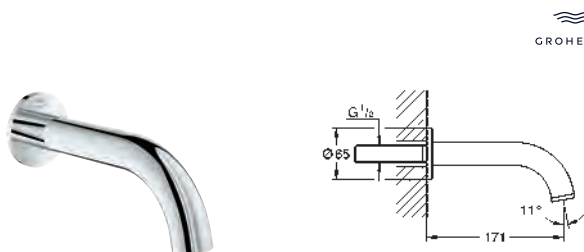

Référence	Finition	Prix rec. (€) sans TVA
13 487 000	chromé	335,29
13 487 DC0	supersteel	469,39
13 487 GL0	cool sunrise	502,92
13 487 GN0	brushed cool sunrise	536,45
13 487 DA0	warm sunset	502,92
13 487 DL0	brushed warm sunset	536,45
13 487 AL0	brushed hard graphite	536,45

Atrio
Bec Bain
montage mural
finition **GROHE Long-Life**
mousseur
saillie: 171 mm