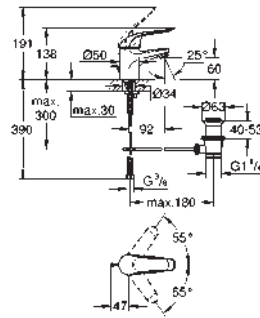

GROHE EUROECO SPECIAL

Référence

Finition

Prix rec. (€) sans
TVA

32 763 000

chromé

146,65

Euroeco Special
Mitigeur monocommande 1/2" Lavabo
monotrou
vidage automatique 1 1/4"
finition **GROHE Long-Life**
GROHE SilkMove: cartouche en céramique 35 mm
débit maximal (à 3 bar): 8 l/min
limiteur de température
Brise-jet laminaire
levier en métal
longueur du levier : 120 mm
GROHE FastFixation
flexible(s) de raccordement souple(s)