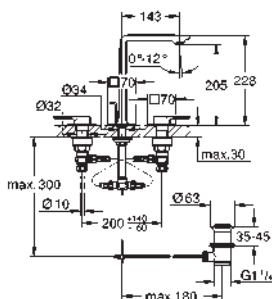

20 188 001	chromé	1 153,25
20 188 DC1	supersteel	1 614,55
20 188 GL1	cool sunrise	1 729,88
20 188 GN1	brushed cool sunrise	1 845,20
20 188 DA1	warm sunset	1 729,88
20 188 DL1	brushed warm sunset	1 845,20
20 188 AL1	brushed hard graphite	1 845,20

Allure
Mitigeur 3 trous pour lavabo Taille M

têtes en céramique 1/2", 90°
finition GROHE Long-Life
GROHE Water Saving technologie d'économie d'eau débit maximal (à 3 bar) : 5 l/min
GROHE AquaGuide, mousseur à air mince et ajustable saillie 143 mm
flexibles de raccordement du bec aux robinets latéraux vidage automatique 1 1/4"

20 189 002	chromé	1 119,33
20 189 DC2	supersteel	1 567,06
20 189 GL2	cool sunrise	1 679,01
20 189 GN2	brushed cool sunrise	1 790,94
20 189 DA2	warm sunset	1 679,01
20 189 DL2	brushed warm sunset	1 790,94
20 189 AL2	brushed hard graphite	1 790,94

Allure
Mélangeur 3 trous 1/2" Lavabo Taille S

montage mural
attention : livré sans le corps encastré à combiner impérativement avec : 29 025 002 robinets eau chaude/froide avec têtes céramique 1/2" - 90°
finition GROHE Long-Life
GROHE Water Saving technologie d'économie d'eau débit maximal (à 3 bar) : 5 l/min
Precision Control avec système de clic haptique (en option)
GROHE AquaGuide, mousseur à air mince et ajustable entr'axe: 200 mm saillie: 120 mm