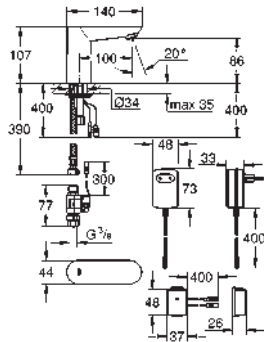

avec Bluetooth 4.0* pour la communication de données sans fil

pour Apple** et Android

la portée Bluetooth (10 m) change selon le matériel utilisé et les murs entre émetteur et receveur

monitoring

Produits protégés par mot de passe

l'application peut détecter tous les produits Bluetooth GROHE

cycles de rinçages automatiques et minuteur

usage par jour / 30 jours

Cycles de désinfection thermique

configuration

Plage de détection et arrêt retardé

désinfection thermique

rinçage automatique, mode de nettoyage

2 minuteurs on/off

Identification par nom

service

Paramétrage de 3 profils

reset des réglage sur les paramétrage d'usine

version logiciel

marquage de conformité CE

classe de bruit I conforme à DIN 4109

protection robinetterie de type IP 59K

***Le matériel mobile et les applications GROHE IR Remote ne sont pas inclus

dans la livraison. Ils doivent être achetés séparément en boutique Apple/iTunes.

*Le Bluetooth est une marque déposée par Bluetooth SIG et l'utilisation de cette

marque par GROHE AG est conforme à la licence. Les autres marques déposées

sont celles de leur propriétaire respectif.

**Apple, le logo Apple, iPod, iPod Touch, iPhone and iTunes sont des marques

déposées par Apple enregistrées aux Etats-Unis et autres pays. Apple n'est pas

responsable de ce dispositif ou de sa conformité avec les normes de sécurité.

*** Disponible gratuitement par l'application iTunes ou Google