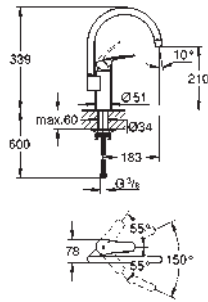

Référence Finition Prix rec. (€) sans TVA

33 202 003 chromé 150,50
33 202 2433 matte black 195,65

Eurosmart
Mitigeur évier
bec haut
monotrou
finition **GROHE Long-Life**
GROHE SilkMove: cartouche en céramique 35 mm
limiteur de température intégré
mousseur
limiteur de débit ajustable
bec mobile
zone de rotation 150°
Conduits d'eau internes **sans plomb ni nickel**
flexibles de raccordement souples 3/8"
kit de fixation métallique
débit maximal (à 3 bar): 11 l/min
édition professionnelle