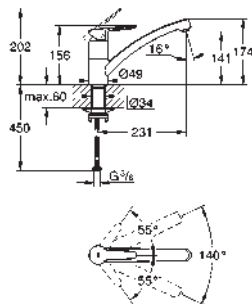

31 680 000

chromé

111,10

BauEco
Mitigeur évier

bec bas
monotrou
finition **GROHE Long-Life**
GROHE Long-Life cartouche céramique 35 mm
Conduits d'eau internes **sans plomb ni nickel**
bec mobile
zone de rotation 140°
mousseur facile à remplacer avec une simple pièce de monnaie
flexible(s) de raccordement souple(s)
kit de fixation métallique
débit maximal (à 3 bar) : 10,5 l/min
pression minimale recommandée 1.0 bar