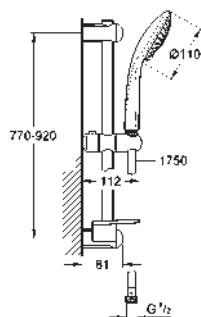

27 227 001 chromé 158,49

Euphoria 110 Champagne
Set de douche, 3 jets

constitué de :
- douche à main Euphoria Champagne,
3 jets: Rain, Champagne, SmartRain (27 222 000)
- barre de douche 900 mm (27 500)
- flexible Silverflex 1750 mm (28 388 001)

GROHE EasyReach porte savon (27 596)

GROHE DreamSpray : répartition uniforme du flux entre tous les diffuseurs

GROHE SprayDimmer contrôle du débit

finition **GROHE Long-Life**

GROHE FastFixation

GROHE SpeedClean : le calcaire disparaît en un tour de main

Inner WaterGuide longévité maximale

TwistStop : système anti-torsion

convient pour les chauffe-eau instantanés

pression minimale recommandée 1.0 bar