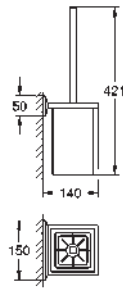

40 900 000

Allure Brilliant
Porte-goupillon
matériaux: verre / métal
montage mural
fixation invisible
finition **GROHE Long-Life**

chromé

589,79