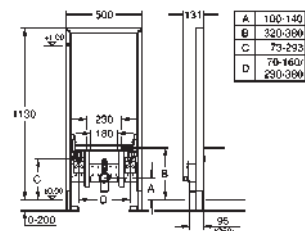

38 553 001

356,35

Rapid SL

Bâti support pour bidet, 1,13 m

Traverses verticales pour wc céramique avec petite surface de portée (< 205 mm)

châssis en acier finition époxy

pour mur porteur

complètement préassemblé

raccords réglables en hauteur

avec réglage rapide et verrouillage de la hauteur jusqu'à 200 mm

livré avec matériel de fixation

homologué TÜV

fixation pour bidet

coude d'évacuation Ø 50 mm

joint 32 mm

2 raccords de robinetterie DN 15

matériel de fixation pour bidet

Equerres murales 38 558 00M (vendu séparément)