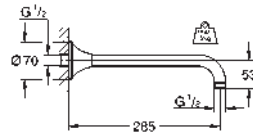

26 900 000

chromé

139,79

26 900 IG0

chromé/doré

181,73

26 900 DA0

warm sunset

223,66

Rainshower Grandera
Bras de douche
saillie: 285 mm
en métal
raccord fileté 1/2"
rosace Grandera
finition GROHE Long-Life