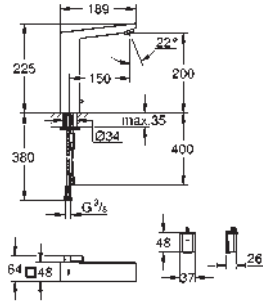

GROHE EUROCUBE

Référence Finition Prix rec. (€) sans TVA

36 441 000	chromé	989,97
36 441 DC0	supersteel	1 286,96
36 441 AL0	brushed hard graphite	1 484,95

Eurocube E
Robinet infrarouge pour lavabo 1/2"
avec mitigeur et limiteur de température ajustable
avec capteur infrarouge pour la communication bidirectionnelle pour monitoring, configuration et entretien
pile lithium 6V, type CR-P2
durée de vie de la batterie: approx. 7 ans (150 utilisations/jour)
finition **GROHE Long-Life**
GROHE Water Saving technologie d'économie d'eau
débit maximal (à 3 bar) : 5 l/min
Jet laminaire
flexible(s) de raccordement souple(s)
clapets anti-retour
filtres intégrés
avec électrovanne magnétique
batterie externe
GROHE FastFixation
voyant indicateur pile déchargée
7 préprogrammations:
rinçage automatique
désinfection thermique
mode de nettoyage
fonctions additionnelles et réglage précis via télécommande 36 407 001
marquage de conformité CE
classe de bruit I conforme à DIN 4109
protection robinetterie de type IP 59K
pression minimale recommandée 1.0 bar
GROHE Water Saving technologie d'économie d'eau
débit maximal (à 3 bar) : 5 l/min
Jet laminaire

20 351 000	chromé	436,38
20 351 DC0	supersteel	610,93