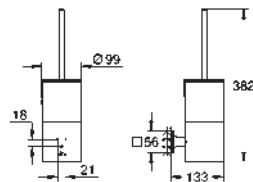

40 340 001	chromé	339,19
40 340 DC1	supersteel	474,87
40 340 GL1	cool sunrise	508,79
40 340 GN1	brushed cool sunrise	542,71
40 340 DA1	warm sunset	508,79
40 340 DL1	brushed warm sunset	542,71
40 340 AL1	brushed hard graphite	542,71

Allure
Porte-goupillon
montage mural
fixation invisible
matériaux: verre / métal
finition **GROHE Long-Life**