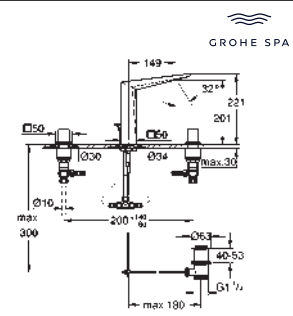

20 627 000	chromé	1 153,59
20 627 ALO	brushed hard graphite	1 845,75

Allure Brilliant
Mélangeur 3 trous 1/2" Lavabo
Taille L
têtes en céramique 1/2", 90°
finition **GROHE Long-Life**
GROHE Water Saving technologie d'économie d'eau
débit maximal (à 3 bar) : 5 l/min
bec avec mousseur intégré
vidage automatique 1 1/4"
flexibles de raccordement du bec aux robinets latéraux