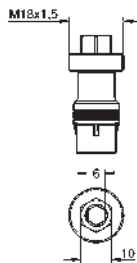

14 053 00M

47,07

Boutons de service

pour plaques de finition Grohtherm SmartControl, mitigeur SmartControl et Grohtherm thermostat à deux poignées en combinaison avec GROHE Rapido SmartBox
emballage par 2