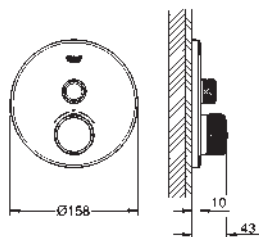

35 604 000

GROHE Rapido SmartBox corps encastré universel
édition professionnelle

92,22