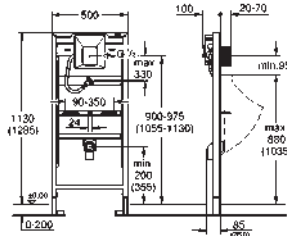

GROHE RAPID SL POUR URINOIR

Référence

Finition

Prix rec. (€) sans
TVA

38 786 001

357,53

Rapid SL

Bâti support pour urinoir avec GROHE Rapido U
hauteur d'installation 1,13 et 1,30 m

pour plaque de commande manuelle ou commande
Tectron infra-rouge électronique 6 V ou 230 V

pour mur porteur

châssis en acier finition époxy

pour cloison creuse, complètement pré-monté

alimentation en eau réglable en hauteur

avec réglage rapide et verrouillage de la hauteur jusqu'à 200 mm

livré avec matériel de fixation

homologué TÜV

coude d'évacuation Ø 50 mm

set de fixation murale et céramique

raccord et garniture d'alimentation

avec robinet d'arrêt intégré

pression dynamique de 0,5 bar minimum

pression de service 10 bars maximum

accessoire de rinçage

unité fonctionnelle pré-testée en usine

alimentation en eau par raccord 1/2" mâle

connection 230 V

boîtier avec joint d'étanchéité

trappe de visite recoupable avec gabarit de réservation fermé pour protection

pendant phase de pose

Equerres murales 38 558 00M (vendu séparément)

39 376 000

423,63