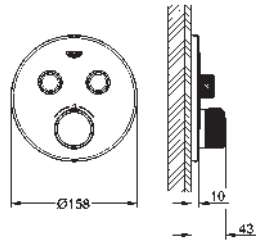

GROHE GROHTHERM SMARTCONTROL

Référence	Finition	Prix rec. (€) sans TVA
29 119 000	chromé	730,17
29 119 DC0	supersteel	1 022,24
29 119 GL0	cool sunrise	1 095,25
29 119 GN0	brushed cool sunrise	1 168,27
29 119 DA0	warm sunset	1 095,25
29 119 DL0	brushed warm sunset	1 168,27
29 119 A00	hard graphite	1 095,25
29 119 AL0	brushed hard graphite	1 168,27
29 507 KF0	phantom black	1 022,24

Grotherm SmartControl

Thermostatique pour installation encastrée 2 sorties

à combiner impérativement avec :

GROHE Rapido SmartBox 35 604

Rosace murale en métal avec **GROHE FastFixation**,

ajustable rétroactivement de 6°

finition **GROHE Long-Life**

1 Bouton poussoir **SmartControl** pour ON-OFF, tourner pour l'ajustement du débit GROHE Water Saving au débit maximum pictogrammes échangeables

GROHE TurboStat Régulation thermostatique quasi-instantanée

GROHE ProGrip avec surface moletée

GROHE SafeStop : butée à 38°C

GROHE SafeStop Plus limiteur optionnel température à 43°C ou 46°C

clapets anti-retour et filtres intégrés certifié BELGAQUA

Sorties multiples pouvant être utilisées simultanément

Attention : livré sans corps d'encastrement

débit :

sortie B = 24 l/min,

sortie C = 26 l/min

sortie B+C = 29 l/min

35 604 000

GROHE Rapido SmartBox corps encastré universel
édition professionnelle

92,22

29 120 000 chromé 876,20

Grotherm SmartControl

Thermostatique pour installation encastrée 2 sorties avec support de douche intégré

à combiner impérativement avec :

GROHE Rapido SmartBox 35 604

Rosace murale en métal avec **GROHE FastFixation**,

ajustable rétroactivement de 6°

finition **GROHE Long-Life**

1 Bouton poussoir **SmartControl** pour ON-OFF, tourner pour l'ajustement du débit GROHE Water Saving au débit maximum pictogrammes échangeables

GROHE TurboStat Régulation thermostatique quasi-instantanée

GROHE ProGrip avec surface moletée

GROHE SafeStop : butée à 38°C

GROHE SafeStop Plus limiteur optionnel température à 43°C ou 46°C

clapets anti-retour et filtres intégrés certifié BELGAQUA

Support de douche intégré avec sortie douche 1/2"

Attention : livré sans corps d'encastrement

débit :

sortie B = 24 l/min,

douchette = 12 l/min

sortie B + douchette = 27 l/min