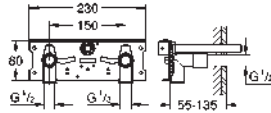

Eurosmart Cosmopolitan E

Set de raccordement thermostatique 230 V

support

2 raccords de robinetterie DN 15

Embout alimentation électrique

montage mural

A utiliser avec le thermostatique Eurosmart Cosmopolitan E 230 V