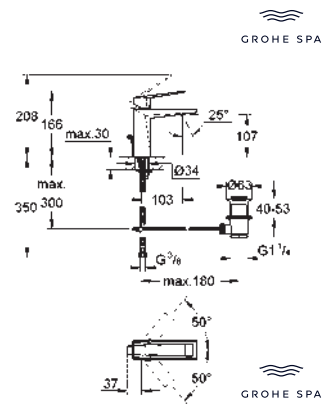

Référence	Finition	Prix rec. (€) sans TVA

24 341 000	chromé	790,43
24 341 ALO	brushed hard graphite	1 264,68

Allure Brilliant
Mitigeur monocommande lavabo
Taille M
monotrou
GROHE SilkMove : cartouche en céramique 28 mm
finition **GROHE Long-Life**
GROHE Water Saving technologie d'économie d'eau
débit maximal (à 3 bar) : 5 l/min
GROHE FastFixation installation rapide
bec avec mousseur intégré
vidage automatique 1 1/4"
flexible(s) de raccordement souple(s)
pression recommandée de 1,0 - 5,0 bars

24 342 000	chromé	790,43
24 342 ALO	brushed hard graphite	1 264,68

Idem, corps lisse