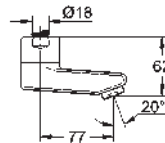

finition **GROHE Long-Life**

13 080 000

chromé

251,91

Bec coulé orientable

longueur 77 mm

finition **GROHE Long-Life**

13 137 000