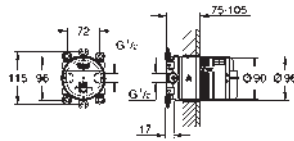

GROHE SETS DOUCHE DE TÊTE

Référence Finition Prix rec. (€) sans TVA

26 484 000 145,29

Rainshower
corps encastré universel 1/2"
2 entrées 1/2"
profondeur d'installation 75 -105 mm
unité de raccordement en laiton DR - anti corrosion
corps encastré stable et protection
boîtier étanche
joint d'étanchéité
kit de rinçage intégré
GROHE Water Saving 9,5 l/min limiteur de débit pour chaque sortie
sans set de finition pour installation finale

26 483 000 145,29
idem avec écoulement non-restreint

26 640 000 chromé 833,80

Rainshower SmartConnect 310
Set de douche de tête avec bras 422 mm, 2 jets
constitué de :
douche de tête Rainshower SmartConnect (26 641)
diffuseur de douche chromé
2 jets :
GROHE PureRain, ActiveRain
Jet par défaut programmable
Bras de douche horizontal 422 mm (26 146)
Avec rosace ronde
Avec télécommande pour changer et combiner les jets
A visser ou coller au mur
Avec piles
Piles 3 x AAA et 1 x CR 2032 incluses
Indicateur LED pour connexion et changement de piles
Télécommande résistante à l'eau - IP57
GROHE Water Saving limiteur de débit 9,5 l/min
GROHE DreamSpray : répartition uniforme du flux entre tous les diffuseurs
finition **GROHE Long-Life**
GROHE SpeedClean : le calcaire disparaît en un tour de main
Inner WaterGuide longévité maximale
convient pour les chauffe-eau instantanés
Pour un débit à une pression supérieure ou égale à 1,5 bar