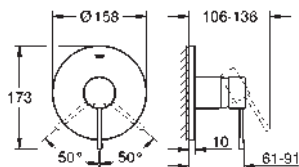

Référence Finition Prix rec. (€) sans TVA

24 168 001	chromé	225,69
24 168 DC1	supersteel	315,97
24 168 GL1	cool sunrise	338,53
24 168 GN1	brushed cool sunrise	361,10
24 168 DA1	warm sunset	338,53
24 168 DL1	brushed warm sunset	361,10
24 168 A01	hard graphite	338,53
24 168 AL1	brushed hard graphite	361,10
24 168 KF1	phantom black	315,97

Essence
Set de finition pour mitigeur monocommande, 1 sortie

à combiner impérativement avec :
GROHE Rapido SmartBox (35 604)

GROHE SilkMove: cartouche en céramique 46 mm
finition GROHE Long-Life

rosace avec GROHE FastFixation (fixations cachées)

rosace en métal, ajustable rétroactivement de 6°
levier en métal

débit :
sortie B ou C = 30 l/min

Attention : livré sans corps d'encastrement

édition professionnelle

35 604 000		92,22

GROHE Rapido SmartBox corps encastré universel
édition professionnelle