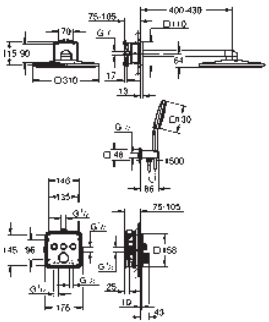

34 864 000	chromé	1 849,19
34 864 DC0	supersteel	2 588,85
34 864 AL0	brushed hard graphite	2 958,69

Grotherm SmartControl

Ensemble de douche encastré avec Rainshower SmartActive 310 Cube

constitué de :

thermostatique encastré avec 3 robinets d'arrêt (29 126)
GROHE Rapido SmartBox corps encastré universel, 1/2" (35 604)
Rainshower SmartActive 310 Set de douche de tête Cube 2 jets (26 479) comprenant bras de douche horizontal 430 mm et corps encastré pour douche de tête (26 483)

Rainshower SmartActive 130 Cube douche à main 3 jets

coude de sortie de douche 1/2" avec support (26 659)

flexible de douche Silverflex 1500 mm 1/2" x 1/2"

régulateur de débit optionnel 9,5 l/min inclus pour la douche à main