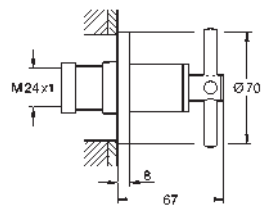

29 396 000
29 396 DC0
29 396 GL0
29 396 GN0
29 396 DA0
29 396 DL0
29 396 AL0

chromé
supersteel
cool sunrise
brushed cool sunrise
warm sunset
brushed warm sunset
brushed hard graphite

130,38
182,55
195,58
208,61
195,58
208,61
208,61

Aerio

Façade pour robinet d'arrêt encastré

pour robinet d'arrêt encastré 35 028 000/29 032 000

finition **GROHE Long-Life**

profondeur réglable 20-80 mm

rosace de finition étanche côté mur

croisillon

35 028 000

Rapido C Corps encastré pour panneau de contrôle simple

182,48