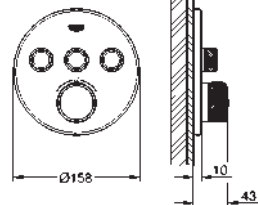

GROHE GROHTHERM SMARTCONTROL

Référence	Finition	Prix rec. (€) sans TVA
29 121 000	chromé	789,77
29 121 DC0	supersteel	1 105,68
29 121 GL0	cool sunrise	1 184,67
29 121 GN0	brushed cool sunrise	1 263,64
29 121 DA0	warm sunset	1 184,67
29 121 DL0	brushed warm sunset	1 263,64
29 121 A00	hard graphite	1 184,67
29 121 AL0	brushed hard graphite	1 263,64
29 508 KF0	phantom black	1 105,68

Grotherm SmartControl

Thermostatique pour installation encastrée 3 sorties

à combiner impérativement avec :
GROHE Rapido SmartBox 35 604

Rosace murale en métal avec **GROHE FastFixation**,
ajustable rétroactivement de 6°

finition **GROHE Long-Life**

1 Bouton poussoir **SmartControl** pour ON-OFF, tourner pour l'ajustement du débit GROHE Water Saving au débit maximum pictogrammes échangeables

GROHE TurboStat Régulation thermostatique quasi-instantanée

GROHE ProGrip avec surface moletée

GROHE SafeStop : butée à 38°C

GROHE SafeStop Plus limiteur optionnel température à 43°C ou 46°C

clapets anti-retour et filtres intégrés certifié BELGAQUA

Sorties multiples pouvant être utilisées simultanément

Attention : livré sans corps d'encastrement

debit :

sortie A = 23 l/min

sortie B = 27 l/min

sortie C = 23 l/min

sortie A + B = 33 l/min

sortie A + B + C = 36 l/min

35 604 000

GROHE Rapido SmartBox corps encastré universel
édition professionnelle

92,22

29 122 000	chromé	481,91
29 122 DC0	supersteel	674,67
29 122 GL0	cool sunrise	722,86
29 122 GN0	brushed cool sunrise	771,06
29 122 DA0	warm sunset	722,86
29 122 DL0	brushed warm sunset	771,06
29 122 A00	hard graphite	722,86
29 122 AL0	brushed hard graphite	771,06