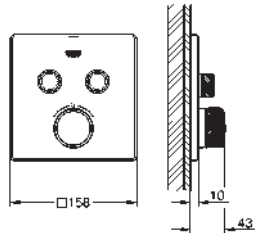

35 604 000

GROHE Rapido SmartBox corps encastré universel
édition professionnelle

92,22