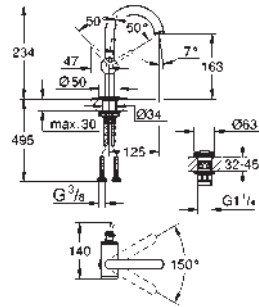

GROHE SPA

GROHE ATRIO

Référence

Finition

Prix rec. (€) sans
TVA

24 363 000
24 363 DC0
24 363 GL0
24 363 GN0
24 363 DA0
24 363 DL0
24 363 AL0

chromé
supersteel
cool sunrise
brushed cool sunrise
warm sunset
brushed warm sunset
brushed hard graphite

484,30
678,02
726,45
774,87
726,45
774,87
774,87

Aerio

Mitigeur monocommande lavabo

Taille M

monotrou

GROHE SilkMove : cartouche en céramique 28 mm
avec limiteur de température

finition GROHE Long-Life

GROHE Water Saving technologie d'économie d'eau

débit maximal (à 3 bar) : 5 l/min

bec C avec mousseur

bec peut être bloqué

bonde de vidage à système „push open“, 1 1/4"

flexible(s) de raccordement souple(s)