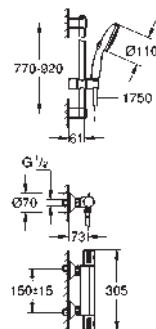

Grotherm 800
Mitigeur thermostatique douche 1/2"
avec barre de douche set 2 sprays (Rain, Jet)
constitué de :
Grotherm 800 mitigeur thermostatique de douche 1/2" (34 558)
barre de douche Tempesta, 900 mm (26 163)
édition professionnelle