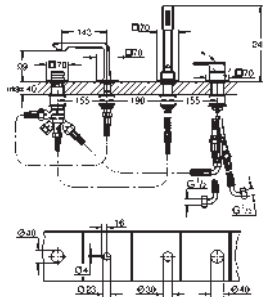

19 316 001	chromé	1 875,61
19 316 DC1	supersteel	2 625,84
19 316 GL1	cool sunrise	2 813,40
19 316 GN1	brushed cool sunrise	3 000,97
19 316 DA1	warm sunset	2 813,40
19 316 DL1	brushed warm sunset	3 000,97
19 316 AL1	brushed hard graphite	3 000,97

Allure

Combiné monocommande 4 trous montage avec ou sans châssis pour montage sur tablette

finition **GROHE Long-Life**

élément de commande mitigeur monocommande

inverseur bain/douche

Douchette Rainshower Aqua 6.6 l/min

Flexible 2000 mm

socles optionnels pour l'installation : 29 037 001/29 037 002

29 037 002

Châssis pour combiné bain/douche 4 et 5 trous sur tablette

1 049,48