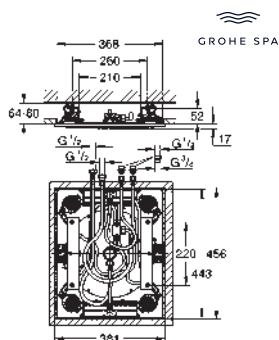

26 888 000

chromé

4 291,39

Rainshower Aqua 15"
Douche de plafond 3 jets

Pluie, Bokoma Spray, jet cascade et combinaison des 3 jets
381 mm (largeur) x 17 mm (hauteur) x 456 mm (profondeur)
en **métal**

GROHE DreamSpray : répartition uniforme du flux entre tous les diffuseurs
finition **GROHE Long-Life**

GROHE XL Waterfall, jet cascade extra large

GROHE SpeedClean : le calcaire disparaît en un tour de main
Débit d'un seul jet à 3 bars:

1 x jet pluie 300 mm: environ 20l/min

2 x Jet cascade: 1 x Jet cascade 20l/min, 2 x Jet cascade 32l/min

4 x Bokoma Spray orientables 20°: 20l/min

La douche de tête doit être contrôlée par 4 alimentations

26 883 000

chromé

941,46

Rainshower Aqua 230
Douche encastrée 1 jet

Rain
230 x 230 mm
en **métal**

raccord fileté 1/2"

GROHE DreamSpray : répartition uniforme du flux entre tous les diffuseurs

finition **GROHE Long-Life**

GROHE SpeedClean : le calcaire disparaît en un tour de main