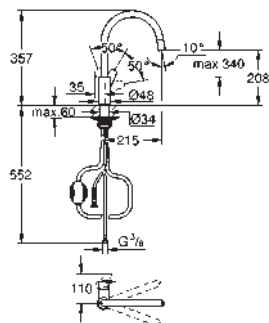

30 536 000

chromé

188,13

BauEdge

Mitigeur évier

bec haut
monotrou
finition **GROHE Long-Life**
GROHE Long-Life cartouche céramique 28 mm
Conduits d'eau internes **sans plomb ni nickel**
douchette extractible
limiteur de débit ajustable
bec mobile
zone de rotation: 360°
protection anti-retour
flexibles de raccordement souples 3/8"
kit de fixation métallique
débit maximal (à 3 bar): 8 l/min
pression minimale recommandée 1.0 bar