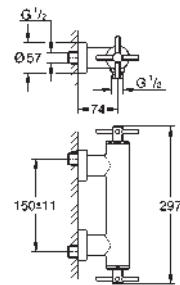

GROHE SPA

GROHE ATRIO

Référence

Finition

Prix rec. (€) sans
TVA

- 24 353 000
- 24 353 DC0
- 24 353 GL0
- 24 353 GN0
- 24 353 DA0
- 24 353 DL0
- 24 353 AL0

chromé	633,30
supersteel	886,63
cool sunrise	949,97
brushed cool sunrise	1 013,29
warm sunset	949,97
brushed warm sunset	1 013,29
brushed hard graphite	1 013,29

Atrio

Mitigeur monotrou Bidet
têtes en céramique 1/2", 90°
finition **GROHE Long-Life**

GROHE FastFixation

mousseur à rotule
bec coudé
vidage automatique 1 1/4"
flexible(s) de raccordement souple(s)
croisillons rétro

Deux différents sets de finitions sont inclus : un set avec les marquages „H” pour eau chaude et „C” pour eau froide et un set sans aucun marquage

- 26 895 000
- 26 895 DC0
- 26 895 GL0
- 26 895 GN0
- 26 895 DA0
- 26 895 DL0
- 26 895 AL0

chromé	670,56
supersteel	938,78
cool sunrise	1 005,84
brushed cool sunrise	1 072,90
warm sunset	1 005,84
brushed warm sunset	1 072,90
brushed hard graphite	1 072,90

Atrio

Mitigeur Douche
montage mural
têtes en céramique 1/2", 90°
finition **GROHE Long-Life**

départ douche 1/2"

- clapets anti-retour intégrés dans le départ de douche 1/2"
raccords S à rosaces
protection anti-retour
croisillons rétro

Deux différents sets de finitions sont inclus : un set avec les marquages „H” pour eau chaude et „C” pour eau froide et un set sans aucun marquage

- 25 268 000
- 25 268 DC0
- 25 268 GL0
- 25 268 GN0
- 25 268 DA0
- 25 268 DL0
- 25 268 AL0

chromé	894,08
supersteel	1 251,71
cool sunrise	1 341,13
brushed cool sunrise	1 430,53
warm sunset	1 341,13
brushed warm sunset	1 430,53
brushed hard graphite	1 430,53

Atrio

Mitigeur Bain/Douche

montage mural
têtes en céramique 1/2", 90°
finition **GROHE Long-Life**

inverseur automatique bain/douche
bec tubulaire
avec butée économique 1/2 débit
mousseur
raccords S à rosaces
protection anti-retour
sans garniture de douche
croisillons rétro