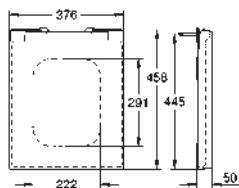

GROHE CUBE CÉRAMIQUE

Référence

Finition

Prix rec. (€) sans
TVA

39 488 000

blanc

243,43

Cube Céramique
Siège abattant WC frein de chute
avec couvercle
fonction quick release
amovible
en Duroplast
set de fixation inclus
charnières en acier inoxydable
fixation facile par le haut
capacité de charge de 150 kg
Compatible avec toutes les cuvettes Cube Ceramic