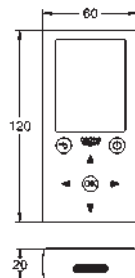

Télécommande

Pour tous les produits infra-rouge GROHE (one eye) à partir de 06/2015 et GROHE Blue Home jusqu'à 12/2018

monitoring

Données de consommation et d'utilisation

Cycles de désinfection thermique (robinets infrarouges)

Cycles de chasse d'eau automatique (robinets infrarouges)

Cycles de mode de nettoyage (GROHE Blue Home)

Capacité du filtre et de la bouteille de CO₂ (GROHE Blue Home)

configuration

Mode nettoyage on/off

Désinfection thermique (robinets infrarouges)

plage de détection

Arrêt retardé (robinets infrarouges)

Chasse d'eau automatique (robinets infrarouges)

Capacité du filtre (GROHE Blue Home)

service

Sauvegarde et envoi du profile produit

reset des réglage sur les paramétrage d'usine

Détails de service

Mode démo

Codes erreur (GROHE Blue Home)

3 x 1.5 V DC (AAA)

39 368 000

925,68