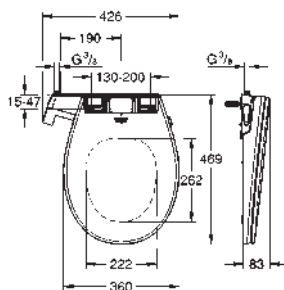

39 648 SH0

blanc

352,19

Bau Céramique

Abattant lavant

Siège abattant WC
2 bras de douchette intime (1 mixte, 1 féminin)
Pré et post rinçage des buses de la douchette à l'eau claire
Poignée latérale à commande manuelle - ne nécessite pas d'électricité
siège et abattant Duroplast avec frein de chute
connexion 3/8"
contient:
plaque de fixation
filtre
pression: 0,1 - 1 MPa (1-10 bar)
conformité EN 1717