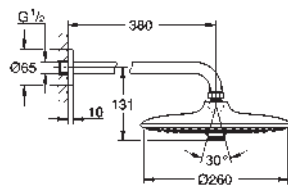

26 459 000	chromé	288,81

Euphoria 260 Set de douche de tête, 380 mm, 3 jets

constitué de :

Douche de tête Euphoria 260 (26 457 000)

3 jets :

Rain, SmartRain, Jet

bras de douche Rainshower 380 mm (28 361 000)

GROHE Water Saving limiteur de débit 9,5 l/min

GROHE DreamSpray : répartition uniforme du flux entre tous les diffuseurs

finition GROHE Long-Life

GROHE SpeedClean : le calcaire disparaît en un tour de main

Inner WaterGuide longévité maximale

convient pour les chauffe-eau instantanés