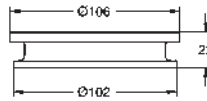

40 964 001

granite

50,88

Allure

Porte-sèche-cheveux

Matière synthétique

convient aux supports Allure (40 963 xx1) et Atrio (40 885 xx0), (à commander séparément)

40 284 001

chromé

84,80

40 284 DC1

supersteel

118,72

40 284 GL1

cool sunrise

127,20

40 284 GN1

brushed cool sunrise

135,67

40 284 DA1

warm sunset

127,20

40 284 DL1

brushed warm sunset

135,67

40 284 AL1

brushed hard graphite

135,67

Allure

Crochet mural

en métal

fixation invisible

finition GROHE Long-Life