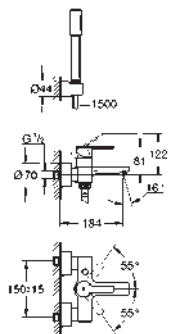

33 850 001 chromé 496,58

Lineare
Mitigeur monocommande 1/2" bain/douche
montage mural
levier en métal
GROHE SilkMove: cartouche en céramique 35 mm avec limiteur de température
finition **GROHE Long-Life**
inverseur automatique bain/douche
mousseur
départ douche 1/2"
clapet anti-retour intégré
raccords S à rosaces
protection anti-retour
set de douche
constitué de :
douchette Rainshower Aqua Stick (26 866)
- support mural Tempesta 100 Cosmopolitan (27 594 000)
flexible de douche Silverflex 1500 mm (28 364)
pression minimale recommandée 1.0 bar