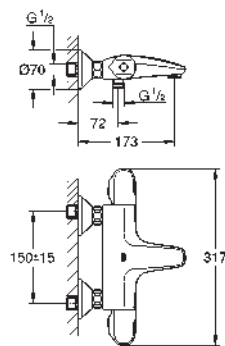

Grotherm 1000
Mitigeur thermostatique bain/douche 1/2"
montage mural
GROHE CoolTouch
finition **GROHE Long-Life**
GROHE MetalGrip poignée ergonomique en métal
GROHE SafeStop : butée à 38°C
GROHE SafeStop Plus : limiteur optionnel température à 43°C
GROHE TurboStat Régulation thermostatique quasi-instantanée
robinet d'arrêt intégré
GROHE Aquadimmer Eco avec des fonctions multiples :
- **GROHE EcoButton** intégré
(bouton économique pour la douche)
- réglage du débit
- inverseur bain/douche
départ de douche 1/2" en dessous
mousseur
clapet(s) anti-retour intégré(s) agréé Belgaqua
filtres intégrés
protection anti-retour
raccords S
rosace en métal
GROHE Water Saving technologie d'économie d'eau
édition professionnelle
couleur KF disponible à partir d'avril 2024

new

34 820 005

chromé

292,75