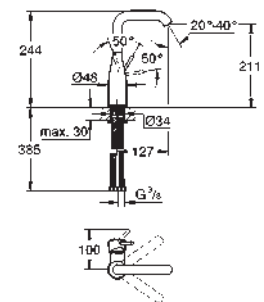

24 177 001
24 177 KF1

chromé
phantom black

275,31
385,43

Essence

Mitigeur monocommande lavabo Taille L

monotrou

levier en métal

GROHE SilkMove : cartouche en céramique 28 mm
avec limiteur de température

finition **GROHE Long-Life**

GROHE Water Saving technologie d'économie d'eau
débit maximal (à 3 bar) : 5 l/min

GROHE AquaGuide mousseur ajustable

GROHE FastFixation Plus

bec mobile avec butée et mousseur

corps lisse

flexible(s) de raccordement souple(s)

édition professionnelle