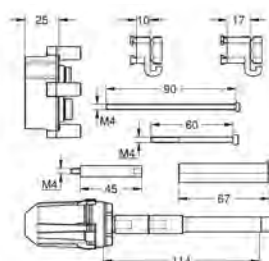

14 057 000

134,94

Set de rallonge universel pour mitigeurs monocommande, 50 mm pour mitigeurs monocommande encastrés en combinaison avec GROHE Rapido SmartBox