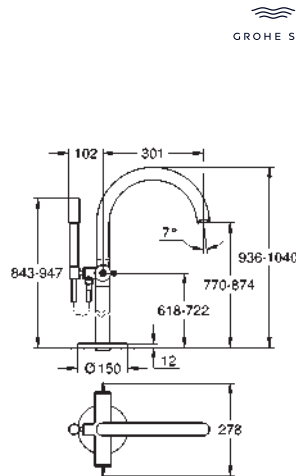

- 25 227 000
- 25 227 DC0
- 25 227 GL0
- 25 227 GN0
- 25 227 DA0
- 25 227 DL0
- 25 227 AL0

chromé	3 725,79
supersteel	5 216,12
cool sunrise	5 588,65
brushed cool sunrise	5 961,28
warm sunset	5 588,65
brushed warm sunset	5 961,28
brushed hard graphite	5 961,23

Atrio Private Collection
Mitigeur Bain/Douche
montage au sol avec raccords colonnette élevés (765 mm)
à combiner impérativement avec :

45 984 001
Attention : livré sans corps d'encastrement
têtes en céramique 1/2", 90°
finition **GROHE Long-Life**
inverseur automatique bain/douche
saillie: 301 mm
clapet anti-retour intégré dans le départ de douche 1/2"
douche à main avec support
flexible Silverflex 1250 mm (28 362)
protection anti-retour
pour manettes rondes
à combiner avec les manettes rondes 48 646, 48 458 or 48 459, à commander
séparément

45 984 001 **629,05**
Platine support pour bec bain et douche hors sol

- 48 458 000
- 48 458 DC0
- 48 458 GL0
- 48 458 GN0
- 48 458 DA0
- 48 458 DL0
- 48 458 AL0

supersteel	580,22
cool sunrise	580,22
brushed cool sunrise	928,34
warm sunset	580,22
brushed warm sunset	928,34
brushed hard graphite	580,22

Atrio Private Collection
Manettes rondes en Caesarstone White Attica

Pour Atrio Private Collection:
mitigeur lavabo taille L 21 134
mitigeur lavabo taille XL 21 140
mitigeur lavabo 3 trous 20 587 et 20 593
Mélangeur Bain/Douche : 25 227
Deux différents sets de finitions sont inclus : un set avec les marquages „H“ pour
eau chaude et „C“ pour eau froide et un set sans aucun marquage
Caesarstone est un matériau composite à base de quartz. Les structures et les
textures de la surface peuvent varier et sont uniques.