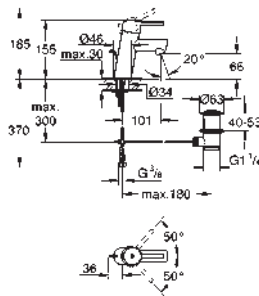

32 204 10E chromé 179,45

Concetto
Mitigeur monocommande lavabo
Taille S
monotrou
GROHE SilkMove : cartouche en céramique 28 mm
finition **GROHE Long-Life**
GROHE Water Saving technologie d'économie d'eau
débit maximal (à 3 bar) : 5 l/min
mousseur **SpeedClean**, procédé anti-calcaire
GROHE FastFixation installation rapide
vidage automatique 1 1/4"
flexible(s) de raccordement souple(s)

32 204 001 PE chromé 179,45
Idem, avec écoulement non-restreint