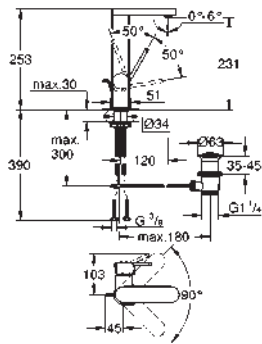

Référence Finition Prix rec. (€) sans TVA

23 851 003 chromé 385,59
23 851 DC3 supersteel 539,83
23 851 AL3 brushed hard graphite 616,95

GROHE Plus
Mitigeur monocommande lavabo Taille L
monotrou
levier en métal
GROHE SilkMove : cartouche en céramique 28 mm avec limiteur de température
finition **GROHE Long-Life**
GROHE Water Saving technologie d'économie d'eau
débit maximal (à 3 bar) : 5 l/min
mousseur **SpeedClean**, procédé anti-calcaire
GROHE AquaGuide mousseur ajustable
GROHE FastFixation
bec mobile
zone de rotation 90°
vidage automatique 1 1/4"
flexible(s) de raccordement souple(s)