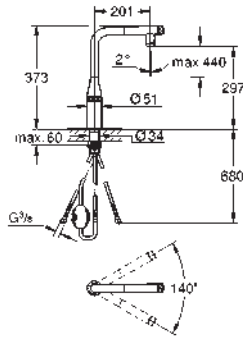

31 892 000
31 892 DC0

chromé
supersteel

791,06
1 028,38

Essence SmartControl
Mitigeur évier SmartControl

monotrou
finition **GROHE Long-Life**
douchette extractible (2 jets)
douchette en métal
GROHE Magnetic Docking garantit une extraction et retour facile du douchette
GROHE SmartControl bouton poussoir ON-OFF, tourner pour l'ajustement du débit mode eco - économie d'eau au débit maximum
réglage de la température de l'eau en tournant le mélangeur sur le corps du robinet
bec mobile
zone de rotation 140°
protection anti-retour
flexible(s) de raccordement souple(s)
kit de fixation métallique
Conduits d'eau internes **sans plomb ni nickel**
débit maximal (à 3 bar) : 10 l/min