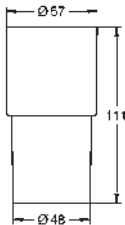

40 882 000	chromé	68,76

Verre en cristal
matière : verre
convient aux supports Allure 40 278 001 et Atrio 40 884 xx0 (à commander séparément)