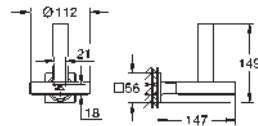

40 956 001	chromé	186,55
40 956 DC1	supersteel	261,18
40 956 GL1	cool sunrise	279,83
40 956 GN1	brushed cool sunrise	298,49
40 956 DA1	warm sunset	279,83
40 956 DL1	brushed warm sunset	298,49
40 956 AL1	brushed hard graphite	298,49

Allure
Porte-papier de réserve
en métal
fixation invisible
finition **GROHE Long-Life**