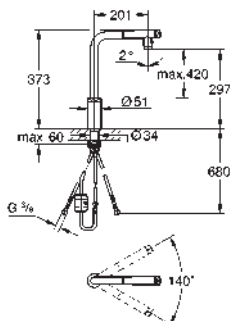

654,92
851,41

Minta SmartControl

Mitigeur évier SmartControl

monotrou

finition **GROHE Long-Life**

douchette extractible (2 jets)

douchette en métal

GROHE Magnetic Docking garantit une extraction et retour facile du douchette