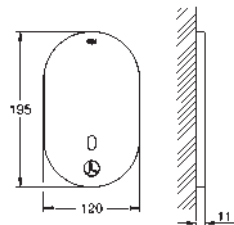

finition GROHE Long-Life

rosace chromée

avec Bluetooth 4.0* pour la communication de données sans fil

pour Apple** et Android

la portée Bluetooth (10 m) change selon le matériel utilisé et les murs entre émetteur et receveur

monitoring

Produits protégés par mot de passe

l'application peut détecter tous les produits Bluetooth GROHE

cycles de rinçages automatiques et minuteur

usage par jour / 30 jours

Cycles de désinfection thermique

configuration

arrêt retardé

rinçage automatique, désinfection thermique

mode de nettoyage

2 minuteurs on/off

Identification par nom

service

Paramétrage de 3 profils

reset des réglage sur les paramétrage d'usine

version logiciel

marquage de conformité CE

***Le matériel mobile et les applications GROHE IR Remote ne sont pas inclus dans la livraison. Ils doivent être achetés séparément en boutique Apple/iTunes.

*Le Bluetooth est une marque déposée par Bluetooth SIG et l'utilisation de cette marque par GROHE AG est conforme à la licence. Les autres marques déposées sont celles de leur propriétaire respectif.

**Apple, le logo Apple, iPod, iPod Touch, iPhone and iTunes sont des marques déposées par Apple enregistrées aux Etats-Unis et autres pays. Apple n'est pas responsable de ce dispositif ou de sa conformité avec les normes de sécurité.

*** Disponible gratuitement par l'application iTunes ou Google

36 416 001 870,64

Boîte de dérivation avec mitigeur thermostatique intégré pour garnitures de douche à infrarouge, alimentation secteur