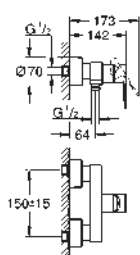

33 865 001	chromé	331,06
33 865 DC1	supersteel	463,47
33 865 AL1	brushed hard graphite	529,68

Lineare
Mitigeur monocommande 1/2" douche

montage mural
levier en métal
GROHE SilkMove: cartouche en céramique 35 mm
avec limiteur de température
finition **GROHE Long-Life**
départ douche 1/2"
clapet anti-retour intégré
raccords S à rosaces
protection anti-retour
pression minimale recommandée 1.0 bar