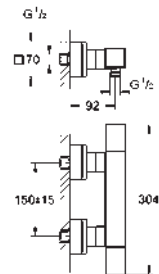

34 488 000	chromé	491,44

Grohtherm Cube
Mitigeur thermostatique douche 1/2"
montage mural
finition **GROHE Long-Life**
GROHE SafeStop : butée à 38°C
GROHE SafeStop Plus : limiteur optionnel température à 43°C
GROHE TurboStat Régulation thermostatique quasi-instantanée
robinet d'arrêt intégré
GROHE EcoButton: poignée de débit avec touche éco et butée éco réglable
séparément
tête à disques céramique 1/2", 180°
départ de douche 1/2" en dessous
clapet(s) anti-retour intégré(s) agréé Belgaqua
filtres intégrés
raccords S à rosaces
GROHE Water Saving technologie d'économie d'eau