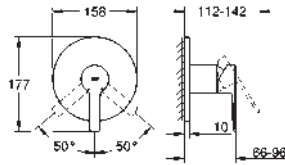

Référence	Finition	Prix rec. (€) sans TVA

24 063 001	chromé	248,77
24 063 DC1	supersteel	348,28
24 063 AL1	brushed hard graphite	398,02

Lineare

Set de finition pour mitigeur monocommande, 1 sortie

à combiner impérativement avec :
GROHE Rapido SmartBox 35 604

GROHE SilkMove: cartouche en céramique 46 mm
finition **GROHE Long-Life**

rosace avec **GROHE FastFixation** (fixations cachées)

levier en métal

debit :

sortie B ou C = 30 l/min

Attention : livré sans corps d'encastrement

35 604 000

GROHE Rapido SmartBox corps encastré universel
édition professionnelle

92,22

24 064 001	chromé	273,64
24 064 DC1	supersteel	383,10
24 064 AL1	brushed hard graphite	437,82