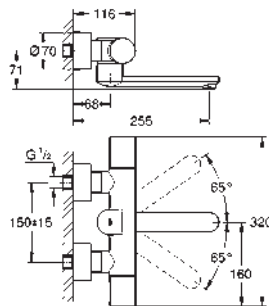

Eurosmart Cosmopolitan E

Robinet électronique infrarouge pour lavabo avec thermostat

avec capteur infrarouge pour la communication bidirectionnelle pour monitoring, configuration et entretien

pile lithium 6V, type CR-P2

durée de vie de la batterie: approx. 7 ans (150 utilisations/jour)

Activation manuelle, désactivation automatique lors de la sortie de la zone de détection (mode de détection main-corps)

2 modes de détection additionnels (main-main ou corps-corps)

finition GROHE Long-Life

débit maximal (à 3 bar): 8 l/min

GROHE CoolTouch Le corps ne devient jamais plus chaud que l'eau mitigée

clapets anti-retour

filtres intégrés

GROHE SafeStop

butée à 38°C

bec mobile

187 mm

saillie: 255 mm

limiteur de desserte 130°, blocable

avec raccords S

rosaces étanches

voyant indicateur pile déchargée

7 préprogrammations:

rinçage automatique

désinfection thermique

mode de nettoyage

fonctions additionnelles et réglage précis via télécommande 36 407 001

marquage de conformité CE

classe de bruit I conforme à DIN 4109

13 378 000

chromé

143,93

Bec coulé orientable

longueur: 115 mm

orientable (180 ou 90°) et blocable

brise-jet laminaire 9 l/min

Finition **GROHE Long-Life**

13 380 000

chromé

158,92

idem, longueur 175 mm