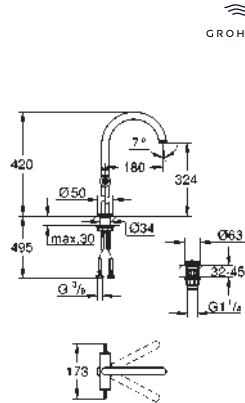

bec mobile avec butée et mousseur

bonde de vidage à système „push open“, 1 1/4"

flexible(s) de raccordement souple(s)

pour manettes rondes

à combiner avec les manettes rondes 48 458, 48 459 ou 48 646, à commander séparément