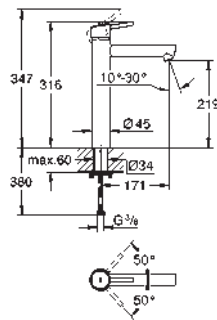

23 920 001

chromé

290,74

Concetto

Mitigeur monocommande lavabo
Taille XL

monotrou

levier en métal

pour vasque libre

GROHE SilkMove : cartouche en céramique 28 mm

avec limiteur de température

finition **GROHE Long-Life**

GROHE Water Saving technologie d'économie d'eau

débit maximal (à 3 bar) : 5 l/min

GROHE AquaGuide mousseur ajustable

GROHE FastFixation

corps lisse

flexible(s) de raccordement souple(s)

pression minimale recommandée 1.0 bar