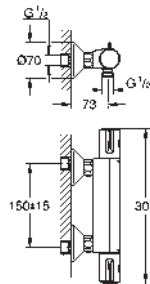

GROHE GROHTHERM 800

Référence	Finition	Prix rec. (€) sans TVA

34 558 000	chromé	213,97
102202 243 0	matte black	278,16

Grotherm 800
Mitigeur thermostatique douche 1/2"
montage mural
finition **GROHE Long-Life**
GROHE SafeStop : butée à 38°C
GROHE SafeStop Plus : limiteur optionnel température à 43°C
GROHE TurboStat Régulation thermostatique quasi-instantanée
robinet d'arrêt intégré
GROHE EcoButton: poignée de débit avec touche éco et butée éco réglable séparément
tête céramique 1/2", 180°
départ de douche 1/2" en dessous
filtres intégrés
clapet(s) anti-retour intégré(s) agréé Belgaqua
raccords S
rosace en métal
GROHE Water Saving technologie d'économie d'eau

34 567 000	chromé	277,83
102203 243 0	matte black	361,19