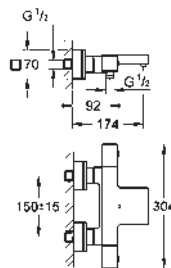

Grohtherm Cube
Mitigeur thermostatique bain/douche 1/2"
montage mural
finition **GROHE Long-Life**
GROHE SafeStop : butée à 38°C
GROHE SafeStop Plus : limiteur optionnel température à 43°C
GROHE TurboStat Régulation thermostatique quasi-instantanée
robinet d'arrêt intégré
GROHE Aquadimmer Eco avec des fonctions multiples :
- **GROHE EcoButton** intégré (bouton économique pour la douche)
- réglage du débit
- inverseur bain/douche
départ de douche 1/2" en dessous
GROHE XL Waterfall
avec brise-jet
clapet(s) anti-retour intégré(s) agréé Belgaqua
filtres intégrés
raccords S à rosaces
GROHE Water Saving technologie d'économie d'eau

18 700 000 blanc satiné daVinci 55,87