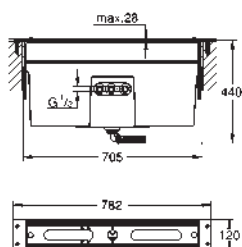

29 037 002

1 049,48

Châssis pour combiné bain/douche 4 et 5 trous sur tablette

constitué de :
- cadre de base avec plaque de fixation de robinetterie
- bac de récupération et d'évacuation des éclaboussures
permet l'étanchéité du mur autour du corps
Avec natte d'étanchéité
Les bouchons pour couvrir les fixations à vis sont toujours de couleur chrome