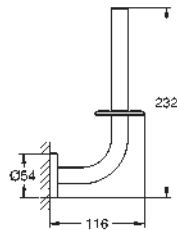

40 385 001	chromé	41,62
40 385 DC1	supersteel	58,26
40 385 GL1	cool sunrise	62,42
40 385 GN1	brushed cool sunrise	66,59
40 385 DA1	warm sunset	62,42
40 385 DL1	brushed warm sunset	66,59
40 385 A01	hard graphite	62,42
40 385 AL1	brushed hard graphite	66,59

Essentials
Porte-papier de réserve
en métal
montage mural
fixation invisible
finition **GROHE Long-Life**
fixation avec vis incluses ou avec colle non incluse
holding force: max. 5 kg
la capacité de résistance spécifiée est valable pour une charge statique (appliquée de manière lente) et pour l'utilisation prévue uniquement

102469 243 0	matte black	54,10
Idem, édition professionnelle