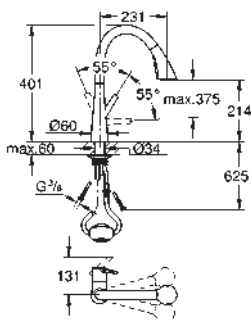

GROHE ZEDRA / ZEDRA SMARTCONTROL / ZEDRA TOUCH

Référence

Finition

Prix rec. (€) sans
TVA

32 294 002
32 294 DC2

chromé
supersteel

553,85
720,01

Zedra