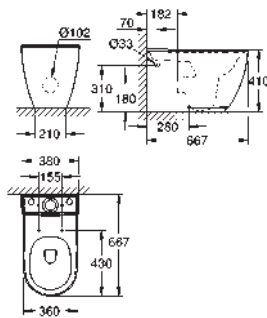

GROHE ESSENCE

Référence

Finition

Prix rec. (€) sans
TVA

39 572 00H

blanc

504,18

Essence

Cuvette WC à poser

pack WC à poser

Evacuation universelle (H/V)

chasse d'eau

sans bride

Volume de chasse 3/4,5 l

set de fixation inclus

Réservoir de chasse (39 437 000/39 333 000) à commander séparément en céramique sanitaire

Entièrement caréné avec fixations invisibles

GROHE PureGuard: revêtement anti-bactérielle

compatible avec siège abattant WC 39577000 (frein de chute)