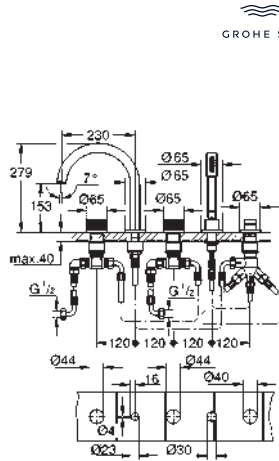

GROHE SPA

ATRIO PRIVATE COLLECTION

Référence

Finition

Prix rec. (€) sans TVA

- 25 226 000
- 25 226 DC0
- 25 226 GL0
- 25 226 GN0
- 25 226 DA0
- 25 226 DL0
- 25 226 AL0

- chromé 2 235,48
- supersteel 3 129,67
- cool sunrise 3 353,22
- brushed cool sunrise 3 576,76
- warm sunset 3 353,22
- brushed warm sunset 3 576,76
- brushed hard graphite 3 576,76

Atrio Private Collection Combiné bain/douche 5 trous

têtes en céramique 1/2", 90°
finition **GROHE Long-Life**

constitué de :

- bec bain
- poignées avec incrustation, à combiner avec 48 462 000 ou 48 463 000
- bec bain avec mousseur
- inverseur bain/douche
- douche à main 6.6 l/min
- Flexible 2000 mm
- flexible(s) de raccordement souple(s)
- raccord pour flexible douchette
- protection anti-retour
- châssis optionnel 29 037 002

29 037 002

1 049,48

Châssis pour combiné bain/douche 4 et 5 trous sur tablette

48 462 000

435,16

Atrio Private Collection Inserts en Caesarstone White Attica

Pour Atrio Private Collection:

Ensemble combiné pour baignoire 5 trous 25 226

Caesarstone est un matériau composite à base de quartz. Les structures et les textures de la surface peuvent varier et sont uniques.

48 463 000

435,16

Atrio Private Collection Inserts en Caesarstone Vanilla Noir

Pour Atrio Private Collection:

Ensemble combiné pour baignoire 5 trous 25 226

Caesarstone est un matériau composite à base de quartz. Les structures et les textures de la surface peuvent varier et sont uniques.