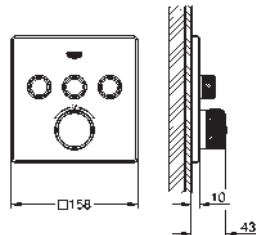

35 604 000
GROHE Rapido SmartBox corps encastré universel
édition professionnelle

92,22