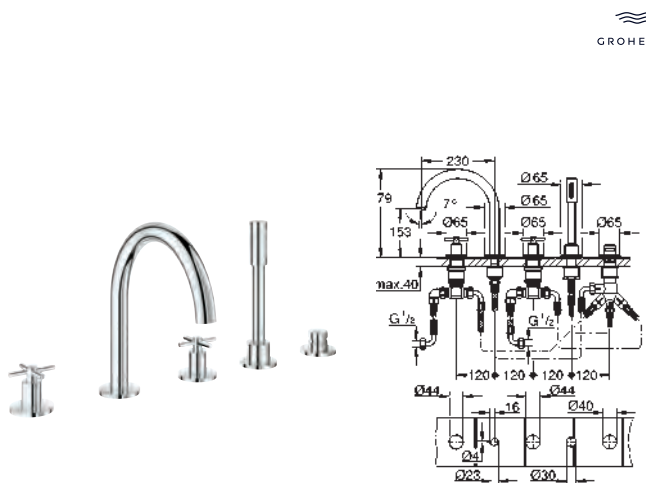

Référence	Finition	Prix rec. (€) sans TVA
29 408 000	chromé	1 676,40
29 408 DC0	supersteel	2 346,97
29 408 GL0	cool sunrise	2 514,61
29 408 GN0	brushed cool sunrise	2 682,25
29 408 DA0	warm sunset	2 514,61
29 408 DL0	brushed warm sunset	2 682,25
29 408 AL0	brushed hard graphite	2 682,25

Atrio
Combiné bain/douche 5 trous
têtes en céramique 1/2", 90°
finition **GROHE Long-Life**
constitué de :
bec bain
croisillons rétro
- bec bain avec mousseur
- inverseur bain/douche
Douchette Rainshower Aqua Stick 6.6 l/min
Flexible 2000 mm
flexible(s) de raccordement souple(s)
raccord pour flexible douchette
protection anti-retour
châssis optionnel 29 037 002
Deux différents sets de finitions sont inclus : un set avec les marquages „H” pour eau chaude et „C” pour eau froide et un set sans aucun marquage

29 037 002		1 049,48
Châssis pour combiné bain/douche 4 et 5 trous sur tablette