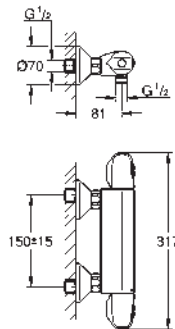

GROHE GROHTHERM 1000

Référence Finition Prix rec. (€) sans TVA

34 814 003
34 814 2433

chromé
matte black

265,08
344,60

Grotherm 1000
Mitigeur thermostatique douche 1/2"
montage mural
GROHE CoolTouch
finition **GROHE Long-Life**
GROHE MetalGrip poignée ergonomique en métal
GROHE SafeStop : butée à 38°C
GROHE SafeStop Plus : limiteur optionnel température à 43°C
GROHE TurboStat Régulation thermostatique quasi-instantanée
robinet d'arrêt intégré
GROHE EcoButton: poignée de débit avec touche éco et butée éco réglable
séparément
tête céramique 1/2", 180°
départ de douche 1/2" en dessous
clapet(s) anti-retour intégré(s) agréé Belgaqua
filtres intégrés
protection anti-retour
raccords S
rosace en métal
GROHE Water Saving technologie d'économie d'eau
édition professionnelle
couleur KF disponible à partir d'avril 2024

34 816 003
34 816 2433

chromé
matte black

338,52
440,07