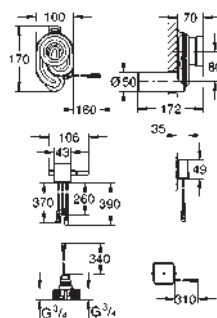

Capteur de température pour urinoir

avec transformateur 100-240 V AC, 50-60 Hz, 6,75 V DC

à employer avec 39 376 000

siphon avec capteur de température

cartouche avec électrovanne et filtre

pression dynamique de 0,5 bar minimum

pression de service 10 bars maximum

7 préprogrammations:

rinçage automatique

mode de nettoyage

prérinçage on/off

marquage de conformité CE