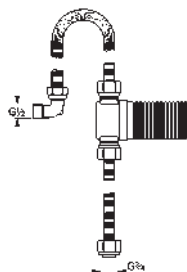

28 993 000		78,83
------------	--	-------

Talentofill
Set de raccordement 3/4"
 avec flexible de raccordement de 1500 mm
 livré sans set de finition

28 995 000		382,36
------------	--	--------

Talentofill
Set de raccordement 3/4"
 avec aérateur encastré
 constitué de :
 - disconnecteur hydraulique encastré N° réf. 28 994
 - tube de raccord souple 3,5 m (2 parties)
 sans rosace (19 954 000)