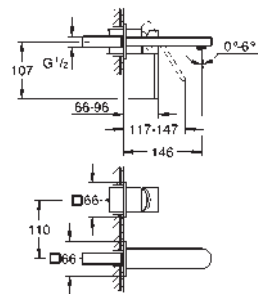

29 303 003 chromé 336,01
29 303 DC3 supersteel 470,43
29 303 AL3 brushed hard graphite 537,63

GROHE Plus
Mitigeur monocommande 2 trous lavabo
Taille M
montage mural
à combiner impérativement avec :
23 200
attention : livré sans le corps encastré
rosace en métal
levier en métal
finition **GROHE Long-Life**
GROHE Water Saving technologie d'économie d'eau
débit maximal (à 3 bar) : 5 l/min
mousseur **SpeedClean**, procédé anti-calcaire
GROHE AquaGuide mousseur ajustable
entr'axe: 110 mm
Saillie 147 mm
pression minimale recommandée 1.0 bar

29 306 003 chromé 358,05
idem, saillie 203 mm

23 200 000 318,09
Corps encastré pour mitigeur monocommande, montage mural