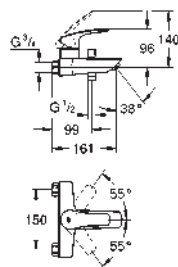

Eurosmart

Mitigeur monocommande 1/2" bain/douche

montage mural

levier en métal

GROHE SilkMove Cartouche en céramique 35mm avec butée éco 1/2 débit

limiteur de débit ajustable

avec limiteur de température

finition **GROHE Long-Life**

débit minimal réglable à 2,5 l/min

inverseur automatique bain/douche

mousseur

clapet anti-retour intégré dans le départ de douche 1/2"

sans raccords

protection anti-retour

édition professionnelle