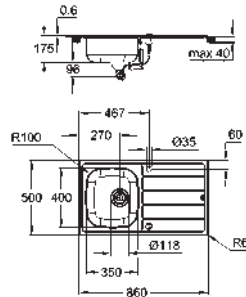

GROHE EVIERS EN ACIER INOXYDABLE

Référence

Finition

Prix rec. (€) sans
TVA

31 552 SD1

RealSteel

129,87

K200

Evier acier inoxydable avec égouttoir

modèle : K200 45-S 86/50 1.0 rev

Type d'installation : à encastrer

matériel: acier inoxydable AISI 304 (V2A)

Épaisseur du matériau : 0.6 mm

Finition **GROHE Long-Life**

finition : satin finish

GROHE Whisper

taille du meuble min : 450 mm

dimensions : 860 x 500 mm

bac : 350 x 400 x 160 mm

Rayon extérieur : R6 (encastré), rayon bac intérieur : R100

GROHE FastFixation installation rapide

Evier réversible

Découpe (à encastrer) : 842 x 482 mm

trous pré-perçés : 2 x 35 mm

Vidage : Ø 3.5"/90 mm vidage automatique avec panier

accessoires inclus : vidage automatique avec poignée rotative, syphon, panier et set d'installation

En option : vidage automatique avec bouton poussoir (40 986 SD0)

nombre de supports de montage inclus (encastré): 14

31 719 SD0

RealSteel

170,65

K200

Evier acier inoxydable

Modèle: K200 60-S 53.3/45.8 1.0 rev

Type d'installation : à encastrer

matériel: acier inoxydable AISI 304 (V2A)

GROHE Whisper

taille du meuble min. : 600 mm

Dimensions : 533 x 457 mm

1 bac : 436 x 360 mm

rayon intérieur du bac : R70

GROHE FastFixation installation rapide

découpe : 517 x 442 mm

Panier : Ø 3,5"/90 mm panier

accessoires inclus : syphon, panier et set d'installation

nombre de supports de montage inclus (encastré par dessus): 8