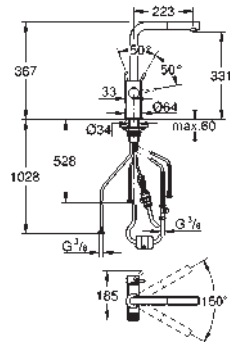

GROHE BLUE PURE

Référence

Finition

Prix rec. (€) sans
TVA

30 590 000
30 590 DC0
30 590 KF0

chromé
supersteel
phantom black

382,94
440,38
440,38

GROHE Blue Pure Minta

Robinet filtrant avec mousseur extractible

constitué de :

GROHE Blue Mitigeur monocommande pour évier avec système de filtration de l'eau monotrou bec L

mousseur extractible

Manette séparée pour l'eau filtrée

GROHE SilkMove : cartouche en céramique 28 mm

bec mobile

zone de rotation: 360°

circuits d'eau séparés pour l'eau filtrée et l'eau non filtrée

flexible(s) de raccordement souple(s)

le robinet doit être installé avec un kit de démarrage de filtre de votre choix