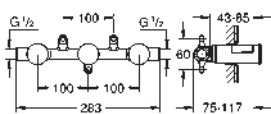

Corps encastré 1/2" pour mitigeur
pour mitigeur de lavabo à 3 trous
montage mural
livré sans set de finition
profondeur d'encastrément 43 - 85 mm
laiton
gabarit de montage
permet l'étanchéité du mur autour du corps
Avec natte d'étanchéité

35 604 000 92,22