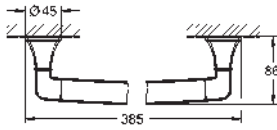

GROHE SPA

GROHE GRANDERA

	Référence	Finition	Prix rec. (€) sans TVA
	 40 960 000 40 960 IGO	chromé	243,67
	Grandera Barre d'appui pour baignoire en métal longueur: 385 mm fixation invisible finition GROHE Long-Life	chromé/doré	315,59
	 40 908 000 40 908 IGO	chromé	271,63
	Grandera Porte-papier sans couvercle en métal fixation invisible finition GROHE Long-Life	chromé/doré	353,12
	 40 946 000 40 946 IGO	chromé	379,51
	Grandera Porte-goupillon céramique finition GROHE Long-Life	chromé/doré	493,35