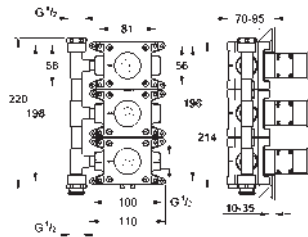

35 031 000

542,60

GROHE Rapido C

Corps encastré pour le triple contrôle du débit 26 880 000

pour montage sur grille système
Grotherm Custom Shower
boîtier avec couvercle de protection
membrane imperméable
pour maçonnerie et plaques de plâtre
points de fixation pour montage devant ou derrière le mur
corps en laiton DR - anti corrosion
tête céramique 3/4"
3 entrées et 3 sorties
raccords filetés 1/2"
Débit à une pression dynamique de 3 bar :
- 1 vanne ouverte 55 l/min.
- 2 vannes ouvertes 110 l/min.
- 3 vannes ouvertes 140 l/min.
profondeur d'installation 70 - 95 mm
pression minimale recommandée 1.0 bar