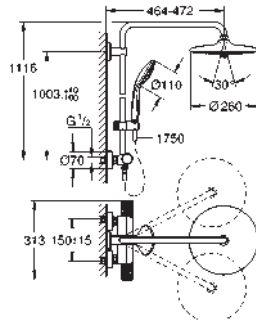

GROHE EUPHORIA SYSTEM

Référence

Finition

Prix rec. (€) sans
TVA

27 615 002
27 615 KF2

chromé
phantom black

677,27
948,18

Euphoria System 260

Système de douche thermostatique pour montage mural
constitué de :

- bras de douche de 450 mm orientable
- mitigeur thermostatique incluant la fonction Aquadimmer permet la sélection de la douche de tête et la douche à main
- Douche de tête Euphoria 260 (26 457 000)

3 jets :

Rain, SmartRain, Jet
avec rotule

angle de rotation $\pm 15^\circ$

- douche à main Euphoria Massage Ø 110 mm (27 239 000)

3 jets :

Rain, Massage, SmartRain

curseur réglable en hauteur

- flexible Silverflex 1750 mm (28 388 001)

GROHE TurboStat Régulation thermostatique quasi-instantanée

GROHE SafeStop : butée à 38°C

GROHE SafeStop Plus : limiteur optionnel température à 43°C

GROHE CoolTouch Minimise les risques de brûlures

GROHE ProGrip avec surface moletée

GROHE DreamSpray : répartition uniforme du flux entre tous les diffuseurs

finition **GROHE Long-Life**

GROHE SprayDimmer contrôle du débit

GROHE Water Saving limiteur de débit 9,5 l/min

GROHE FastFixation support supérieur réglable

Inner WaterGuide longévité maximale

GROHE SpeedClean : le calcaire disparaît en un tour de main

TwistStop : système anti-torsion

convient pour chauffe-eau instantané à partir de 18 kW/h

débit minimum nécessaire 7 l/min.

Option : tablette **GROHE EasyReach** (26 362)

édition professionnelle

couleur KF disponible à partir d'avril 2024

27 475 002

chromé

854,58