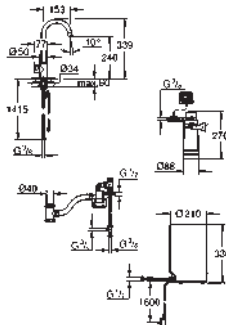

Référence Finition Prix rec. (€) sans TVA

30 080 001 chromé 1 663,10

GROHE Red Mono
Robinetterie Mono et boiler taille L

constitué de :
GROHE Red Mono monofluide
monotrou
bec C

GROHE ChildLock poussez le bouton pour de l'eau bouillante
finition **GROHE Long-Life**

bec isolé

zone de rotation 150°

Raccordement pour GROHE Red

Chauffe-eau GROHE Red taille L

Réservoir pour bouilloire et eau chaude

5.5 litres d'eau bouillante 100° C

capacité totale : 7 litres

pression d'entrée minimale : 1-7 bar

avec flexibles d'arrivée d'eau et de sortie d'eau bouillante

marquage de conformité CE

alimentation électrique 230 V 50 Hz

Consommation électrique 2100 W

usage standby 15 W

classification énergétique A

GROHE Blue filtre taille S - kit de démarrage

protège le chauffe-eau contre le calcaire

600 L à 20° dKH

30 085 001 chromé 1 530,05

30 085 DC1 supersteel 1 759,56

30 085 AL1 brushed hard graphite 1 912,57

GROHE Red Mono
Robinetterie Mono et boiler taille M

constitué de :
GROHE Red Mono monofluide
monotrou
bec C

GROHE ChildLock poussez le bouton pour de l'eau bouillante
finition **GROHE Long-Life**

bec isolé

zone de rotation 150°

Raccordement pour GROHE Red

Chauffe-eau GROHE Red taille M

Réservoir pour bouilloire et eau chaude

3 litres d'eau bouillante

capacité totale : 4 litres

pression d'entrée minimale : 1-7 bar

avec flexibles d'arrivée d'eau et de sortie d'eau bouillante

marquage de conformité CE

alimentation électrique 230 V 50 Hz

Consommation électrique 2100 W

usage standby 15 W

classification énergétique A

GROHE Blue filtre taille S - kit de démarrage

protège le chauffe-eau contre le calcaire

600 L à 20° dKH

40 841 001 chromé 265,61

GROHE Red
Mitigeur pour GROHE RED

pour le mélange thermostatique de l'eau avec de l'eau bouillante pour obtenir de l'eau chaude

ajustable entre 35°C et 75°C