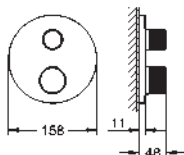

Référence

Finition

Prix rec. (€) sans
TVA

24 396 000	chromé	1 177,79
24 396 DC0	supersteel	1 648,88
24 396 GL0	cool sunrise	1 766,69
24 396 GN0	brushed cool sunrise	1 884,47
24 396 DA0	warm sunset	1 766,69
24 396 DL0	brushed warm sunset	1 884,47
24 396 AL0	brushed hard graphite	1 884,46

Atrio Private Collection

Mitigeur douche thermostatique avec 2 sorties et vanne d'arrêt/inverseur intégrés avec bouton

à combiner impérativement avec :
GROHE Rapido SmartBox 35 604

GROHE TurboStat Régulation thermostatique quasi-instantanée
finition **GROHE Long-Life**

rosace avec **GROHE FastFixation** (fixations cachées)

rosace en métal, ajustable rétroactivement de 6°

symboles „douchette“ et „douche de tête“ imprimés

GROHE SafeStop : butée à 38°C

GROHE SafeStop Plus limiteur optionnel température à 43°C ou 46°C

GROHE AquaDimmer, robinet d'arrêt / inverseur intégré

poignées avec incrustation métallique

à combiner avec 48 466 000 ou 48 467 000

debit :

sortie B = 27 l/min

sortie C = 30 l/min

Attention : livré sans corps d'encastrement

35 604 000		92,22
GROHE Rapido SmartBox corps encastré universel édition professionnelle