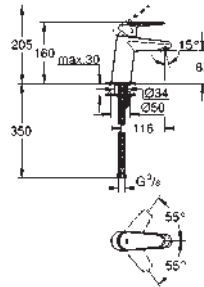

GROHE EURODISC COSMOPOLITAN

Référence Finition Prix rec. (€) sans TVA

32 469 20E chromé 226,25

Eurodisc Cosmopolitan
Mitigeur monocommande lavabo
Taille S
levier en métal
monotrou
GROHE SilkMove: cartouche en céramique 35 mm
limiteur de débit ajustable
débit minimal réglable à 2,5 l/min
finition **GROHE Long-Life**
GROHE Water Saving technologie d'économie d'eau
débit maximal (à 3 bar) : 5 l/min
mousseur **SpeedClean**, procédé anti-calcaire
GROHE FastFixation installation rapide
corps lisse
flexible(s) de raccordement souple(s)