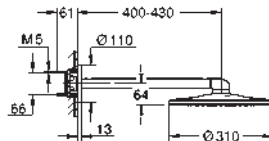

26 475 DL0 brushed warm sunset 1 190,62

26 475 A00 hard graphite 1 120,59

26 475 AL0 brushed hard graphite 1 190,62

22 123 KF0 phantom black 980,52

Rainshower SmartActive 310

Set de douche de tête 430 mm, 2 jets