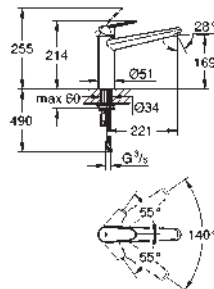

33 770 002

chromé

307,69

Eurodisc Cosmopolitan

Mitigeur évier

bec médium

monotrou

Finition **GROHE Long-Life**

GROHE SilkMove: cartouche en céramique 35 mm

mousseur

limiteur de débit ajustable

bec mobile

zone de rotation 140°

flexible(s) de raccordement souple(s)

GROHE FastFixation

flow rate Rain (at 3 bar): 5.6 l/min