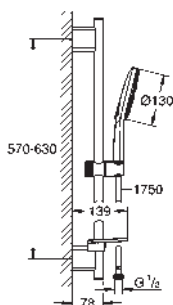

26 577 LS0	moon white	225,71

Rainshower SmartActive 130

Set de douche, 3 jets

constitué de :

douche à main Rainshower SmartActive 130 (26 574)

diffuseur de douche blanche

Barre de douche 600 mm

avec supports muraux métalliques

- flexible Silverflex 1750 mm (28 388 001)

GROHE EasyReach porte savon

GROHE Water Saving limiteur de débit 9,5 l/min

GROHE DreamSpray : répartition uniforme du flux entre tous les diffuseurs

finition GROHE Long-Life

GROHE FastFixation Plus

profondeur réglable sur le support supérieur et inférieur

GROHE SpeedClean : le calcaire disparaît en un tour de main

Inner WaterGuide longévité maximale

TwistStop : système anti-torsion

convient pour les chauffe-eau instantanés

pression minimale recommandée 1.0 bar