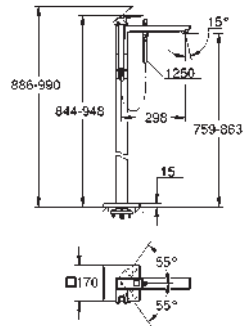

Référence Finition Prix rec. (€) sans TVA

23 672 001 chromé 2 173,60
23 672 DC1 supersteel 3 043,04
23 672 AL1 brushed hard graphite 3 477,75

Eurocube
Mitigeur bain, montage au sol
à combiner impérativement avec :
45 984 001
Attention : livré sans corps d'encastrement
GROHE SilkMove: cartouche en céramique 35 mm avec limiteur de température
finition **GROHE Long-Life**
inverseur automatique bain/douche
bec avec mousseur
Douchette Euphoria Cube+ 6,6 l/min (26 467)
flexible Silverflex 1250 mm (28 362)
saillie 298 mm
clapet anti-retour intégré dans le départ de douche 1/2"
protection anti-retour
avec support de douche

45 984 001 629,05
Platine support pour bec bain et douche hors sol

13 303 000 chromé 173,43
13 303 DC0 supersteel 242,82
13 303 AL0 brushed hard graphite 277,49

Eurocube
Bec Bain
montage mural
finition **GROHE Long-Life**
mousseur
1/2"
saillie: 172 mm