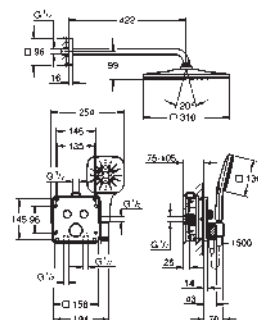

sortie A + B + C = 36 l/min

35 604 000

92,22

GROHE Rapido SmartBox corps encastré universel
édition professionnelle

new

34 865 000

chromé

1 530,28