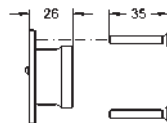

46 627 000

158,09

Rallonge d'alimentation
25 mm
pour robinet lavabo monocommande (2 trous) 1/2"
pour pièce encastrée 23 200, 23 319, 32 635