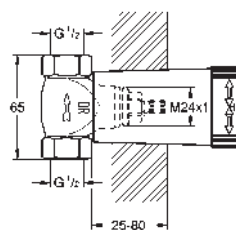

29 800 000 29,01

Corps encastré pour robinet d'arrêt 1/2"
tête 1/2"
tige d'axe court
gabarit de protection
raccordement 1/2"
laiton

29 802 000 53,69
Idem, 3/4", tête pré-assemblé 3/4"

29 805 000 83,90
idem, 1", tête pré-assemblé 1"