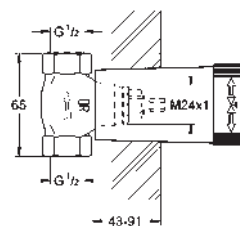

29 032 000

43,21

Partie encastrée pour robinet d'arrêt

tête 1/2"
raccordement 1/2"
profondeur réglable
43 - 91 mm
laiton