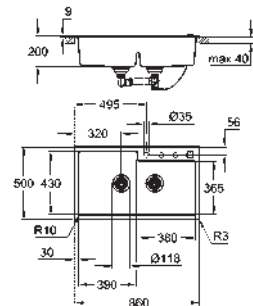

K500

Evier composite

modèle : K500 90-C 86/50 2.0

Type d'installation : à encastrer

Matière : quartz composite

GROHE Whisper

taille du meuble min. : 900 mm

dimensions : 860 x 500 mm

1er bac : 390 x 430 x 200 mm

2me bac : 380 x 365 x 200 mm

rayon extérieur : R3, rayon bac intérieur : R10

GROHE FastFixation installation rapide

bac principal à gauche

Découpe : 840 x 480 mm

vidage : vidage automatique

accessoires inclus : vidage automatique avec poignée rotative, syphon, panier et set d'installation

En option : vidage automatique avec bouton poussoir (40 986 SD0)

nombre de supports de montage inclus (encastré par dessus) : 10

résistant à la chaleur jusqu'à 180° C