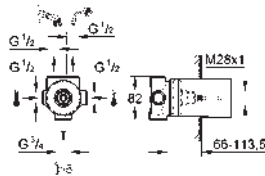

29 033 000

354,44

Inverseur 5 voies (2 entrées, 3 sorties) corps encastré

montage mural

disques céramique

2 arrivées eau froide, eau chaude 1/2"

2 départs eau mitigée douche 1/2"

1 départ 3/4"

profondeur réglable, 66 - 113 mm

laiton