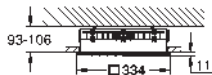

Rainshower Aqua Duo

Douche de plafond 2 jets avec corps encastré

Types de jet :

GROHE PureRain, ActiveRain

comprenant un corps encastré, matériau de montage et matériau d'étanchéité
pour d'autres combinaisons

334 x 334 mm

diffuseur de douche chromé

raccords filetés 1/2"

GROHE DreamSpray : répartition uniforme du flux entre tous les diffuseurs

finition **GROHE Long-Life**

GROHE SpeedClean : le calcaire disparaît en un tour de main

pression minimale recommandée 1.0 bar

débit maximal (à 3 bar) : 20 + 16 l/min (avec débit non limité)