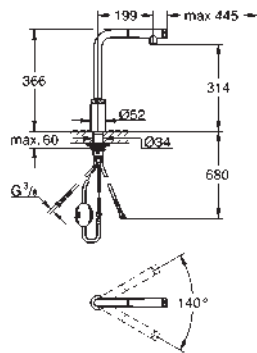

GROHE MINTA / MINTA SMARTCONTROL / MINTA TOUCH

Référence

Finition

Prix rec. (€) sans
TVA

31 613 000
31 613 DC0

chromé
supersteel

545,78
709,51

Minta SmartControl
Mitigeur évier SmartControl

monotrou
finition **GROHE Long-Life**
douchette extractible avec jet laminaire
douchette en métal
GROHE Magnetic Docking garantit une extraction et retour facile du douchette
GROHE SmartControl bouton poussoir ON-OFF, tourner pour l'ajustement du débit mode eco - économie d'eau au débit maximum
réglage de la température de l'eau en tournant le mélangeur sur le corps du robinet
bec mobile
zone de rotation 140°
protection anti-retour
flexible(s) de raccordement souple(s)
kit de fixation métallique
débit maximal (à 3 bar) : 10 l/min
Conduits d'eau internes **sans plomb ni nickel**

30 274 000
30 274 DC0
30 274 DA0
30 274 DL0
30 274 A00
30 274 AL0

chromé
supersteel
warm sunset
brushed warm sunset
hard graphite
brushed hard graphite

354,07
460,31
495,71
531,12
495,71
531,12