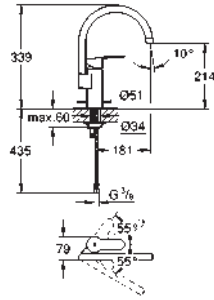

GROHE EUROSTYLE COSMOPOLITAN

Référence

Finition

Prix rec. (€) sans
TVA

30 221 002

chromé

189,18

Eurostyle Cosmopolitan
Mitigeur évier

bec haut
monotrou

GROHE SilkMove: cartouche en céramique 35 mm

mousseur

limiteur de débit ajustable

bec mobile

zone de rotation réglable: 0° / 150° / 360°

flexible(s) de raccordement souple(s)

GROHE FastFixation

limiteur de température intégré

flow rate Rain (at 3 bar): 5.6 l/min