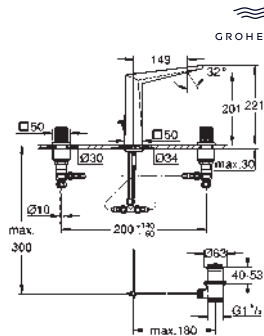

manette avec insert en Caesarstone Vanilla Noir
monotrou
pour vasque libre
GROHE SilkMove : cartouche en céramique 28 mm
finition **GROHE Long-Life**
GROHE Water Saving technologie d'économie d'eau
débit maximal (à 3 bar) : 5 l/min
GROHE FastFixation installation rapide
bec avec mousseur intégré
corps lisse
flexible(s) de raccordement souple(s)