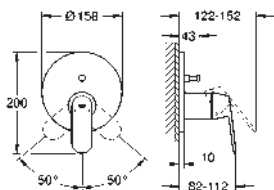

Eurosmart Cosmopolitan
Mitigeur monocommande avec inverseur 2 voies
à combiner impérativement avec :
GROHE Rapido SmartBox 35 604
GROHE SilkMove: cartouche en céramique 46 mm
finition **GROHE Long-Life**
rosace avec **GROHE FastFixation** (fixations cachées)
rosace en métal, ajustable rétroactivement de 6°
levier en métal
inverseur automatique
débit :
sortie B = 27 l/min, sortie C = 27 l/min
Attention : livré sans corps d'encastrement

new

PROFESSIONAL GROHE

25 288 000

chromé

602,51