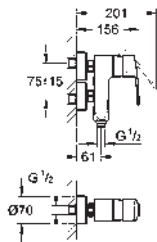

GROHE VERTICA EUROSTYLE COSMOPOLITAN

Référence

Finition

Prix rec. (€) sans
TVA

23 300 000

chromé

358,90

Eurostyle Cosmopolitan

Mitigeur monocommande pour douche 1/2"

montage mural

levier en métal

GROHE SilkMove: cartouche en céramique 46 mm

finition **GROHE Long-Life**

limiteur de débit ajustable

clapet anti-retour intégré dans le départ de douche 1/2"

raccords S

rosaces métalliques

Limiteur de course en option (46 375 000)

protection anti-retour

classe de bruit I conforme à DIN 4109