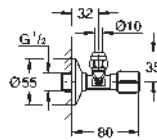

22 037 000	chromé	9,19
22 037 DC0	supersteel	58,85
22 037 GL0	cool sunrise	59,76
22 037 GN0	brushed cool sunrise	60,68
22 037 DA0	warm sunset	59,76
22 037 DL0	brushed warm sunset	60,68
22 037 AL0	brushed hard graphite	60,68

Robinet d'équerre 1/2"
Connexion rugueuse pour une meilleure étanchéité
raccord mural 1/2"
sortie 3/8"
avec compensation de longueur
avec écrou Ø 10 mm
arrêt de tige, protégé contre l'eau, laiton, avec
chambre de graisse et double joint torique
longue tige de poussée
poignée en métal
marquage neutre
rosace en métal Ø 55 mm
Finition **GROHE Long-Life**