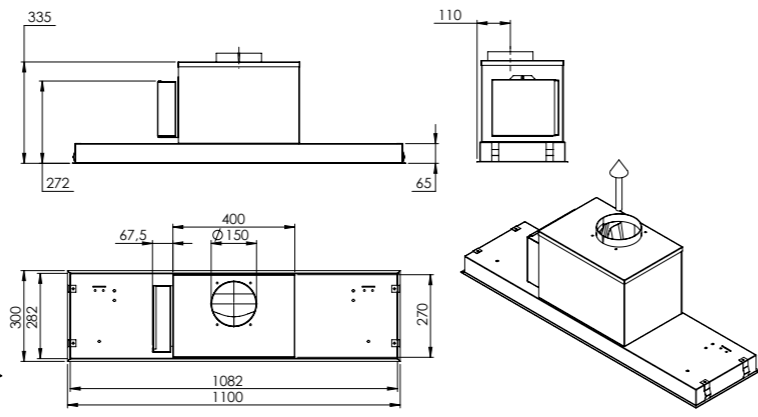

- Dimensions d'encastrement
- Découpage pour montage par au-dessus: L 750 mm x P 490 mm
 - Découpage pour montage à fleur: L 906 mm x P 526 mm avec rayon 8

VEND90-4F-4B

Montage VEND90-4F-4B

- Inbouwmaten
- Basis uitsparing opbouw montage B 860 mm x D 380 mm
 - Basis uitsparing vlakbouw B 886 mm x D 406 mm

- Dimensions d'encastrement
- Découpage pour montage par au-dessus: L 860 mm x P 680 mm
 - Découpage pour montage à fleur: L 886 mm x P 406 mm

VEND111-4F4B

RA-SMALL-80 MM

RA-SMALL-110 MM

RA-LP-90MM

RA-LP-120MM