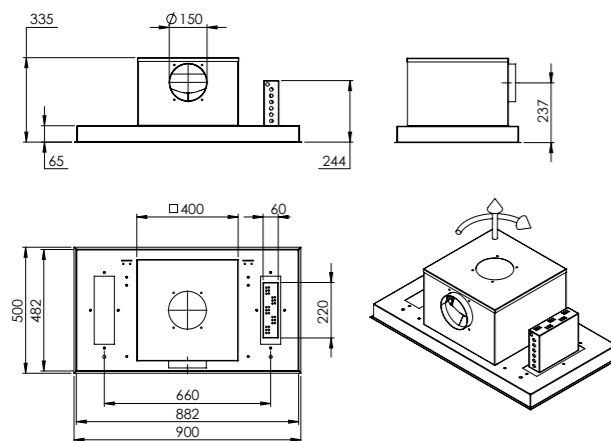

RA-LL-90MM