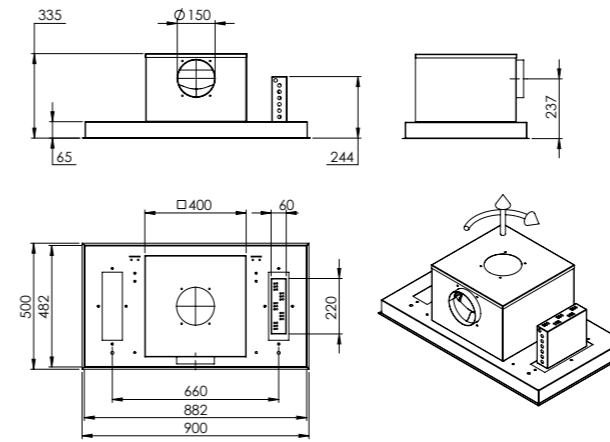

- Dimensions d'encastrement
- Découpage pour montage par au-dessus: L 750 mm x P 490 mm
 - Découpage pour montage à fleur: L 906 mm x P 526 mm avec rayon 8

VEND90-4F-4B

Montage VEND90-4F-4B

- Inbouwmaten
- Basis uitsparing opbouw montage B 860 mm x D 380 mm
 - Basis uitsparing vlakbouw B 886 mm x D 406 mm

- Dimensions d'encastrement
- Découpage pour montage par au-dessus: L 860 mm x P 680 mm
 - Découpage pour montage à fleur: L 886 mm x P 406 mm

VEND111-4F4B

RA-SMALL-80 MM

RA-SMALL-110 MM

RA-LP-90MM

RA-LP-120MM