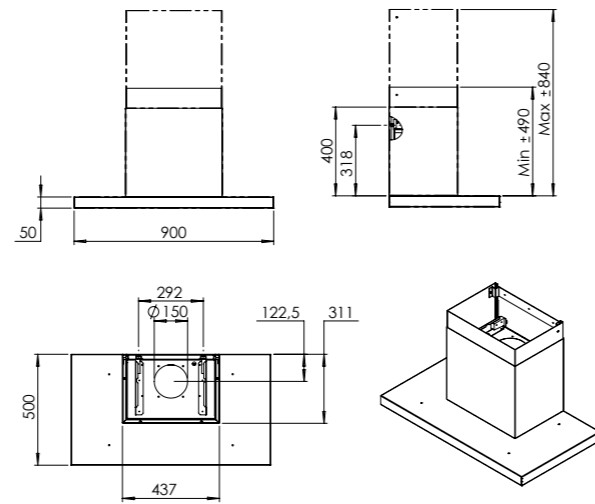

- Dimensions d'encastrement
- Découpage pour montage par au-dessus: L 860 mm x P 680 mm
 - Découpage pour montage à fleur: L 886 mm x P 406 mm

VEND111-4F4B

RA-SMALL-80 MM

RA-SMALL-110 MM

RA-LP-90MM

RA-LP-120MM

TA-600-60 MM

TA-600-90 MM

TA-940-90 MM

GA-600-55 MM

GA-600-73 MM

GA-940-73 MM

VEVEW-90MM

VETHW-90MM