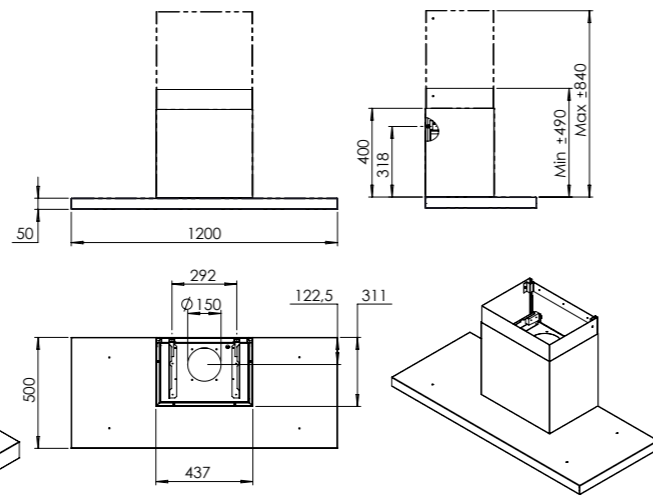

VETHW-120MM