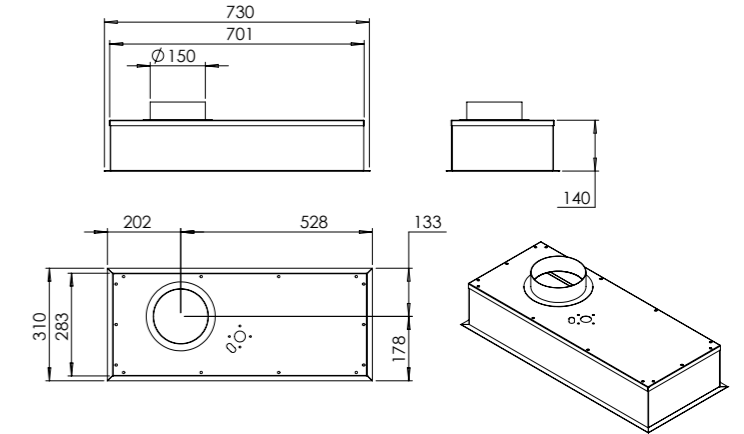

GA-600-73 MM