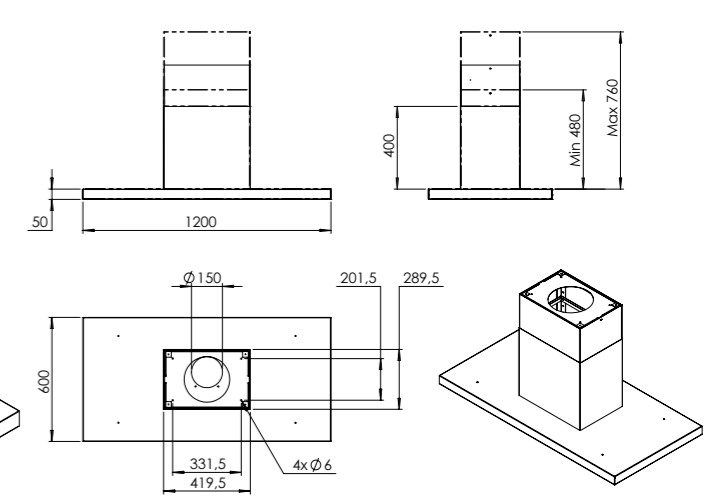

VETHE-120MM