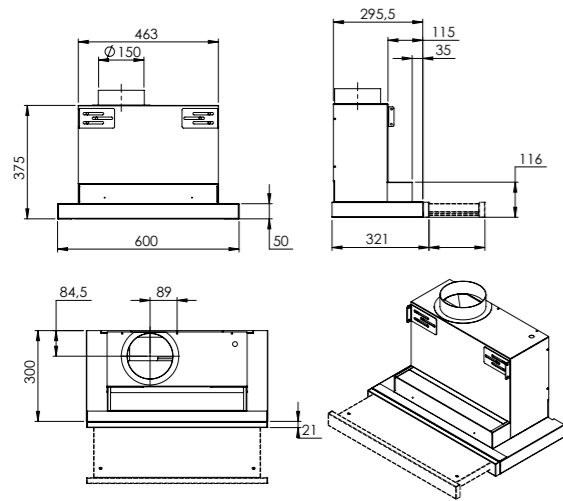

TA-600-60 MM