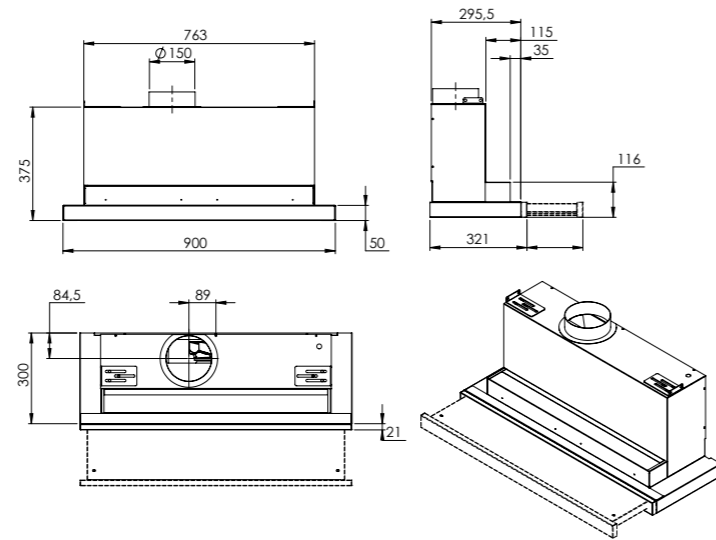

TA-600-90 MM