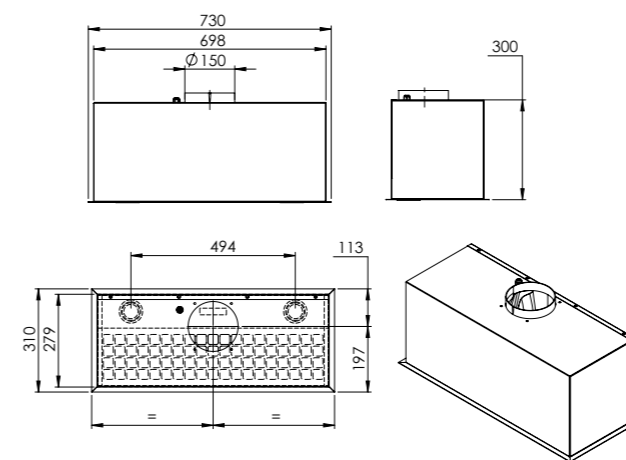

GA-940-73 MM