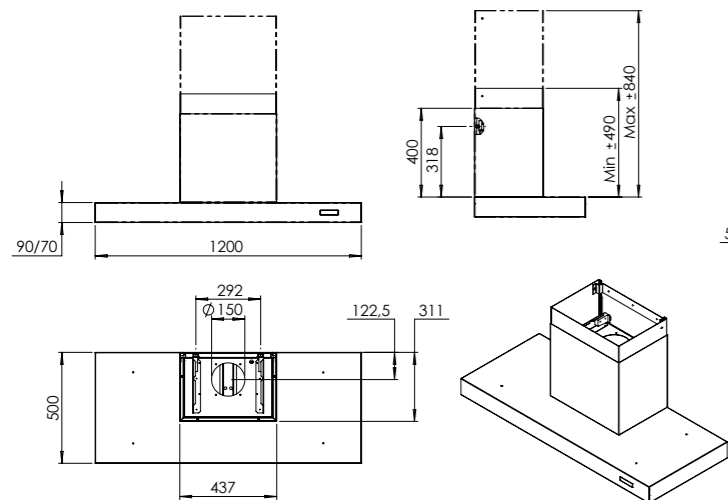

VEVEW-120MM