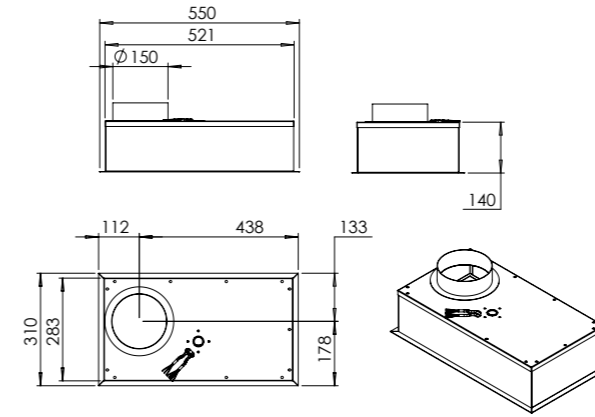

GA-600-55 MM