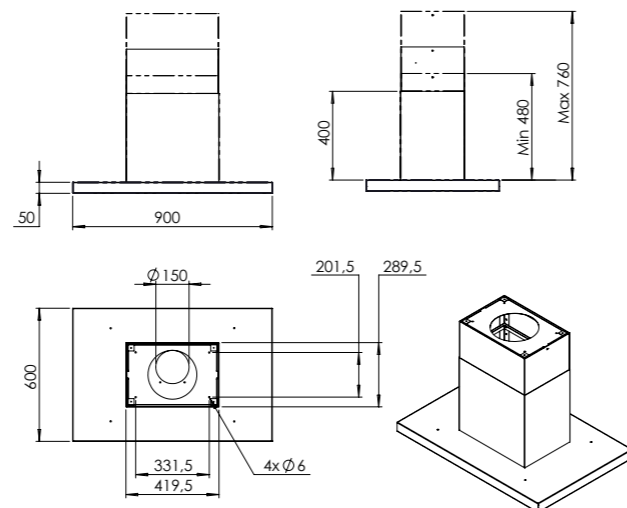

- Dimensions d'encastrement
- Découpage pour montage par au-dessus: L 860 mm x P 680 mm
 - Découpage pour montage à fleur: L 886 mm x P 406 mm

VEND111-4F4B

RA-SMALL-80 MM

RA-SMALL-110 MM

RA-LP-90MM

RA-LP-120MM

PLSM

- IQS 650 lengte - longueur 600 mm
- IQS 850 lengte - longueur 780 mm

**PLSM in omkasting
PLSM en caisson**

IQ 650 | IQ 850

Venduro bv
Spieveldstraat 23
Industrieterrein E17/3
B-9160 Lokeren - Belgium
T +32 9 340 60 00
info@venduro.be