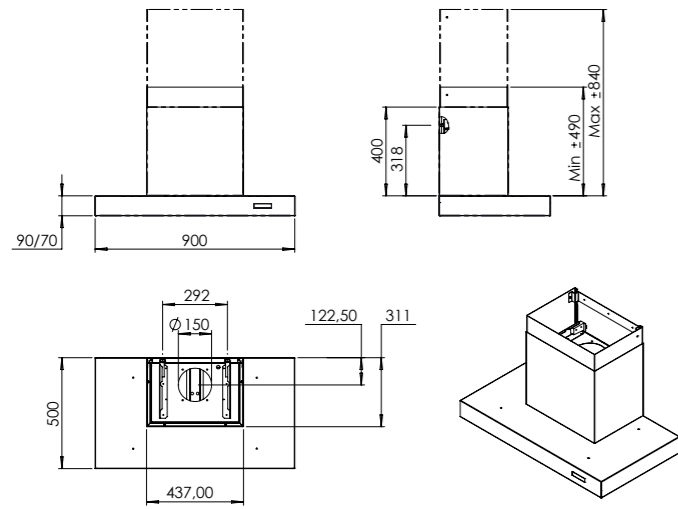

VEVEW-90MM