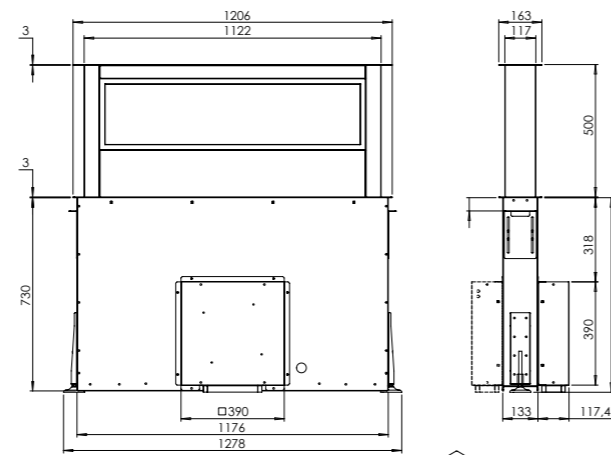

DD DOWNDRAFT-90 MM

DD DOWNDRAFT-120 MM

HH DOWNDRAFT-90 MM

Montage HH Downdraft-90 MM

- Inbouwmaten
- Afmetingen uitsnijding opbouw: B 750 mm x D 490 mm
 - Afmetingen uitsnijding vlakbouw: B 906 mm x D 526 mm met radius 8