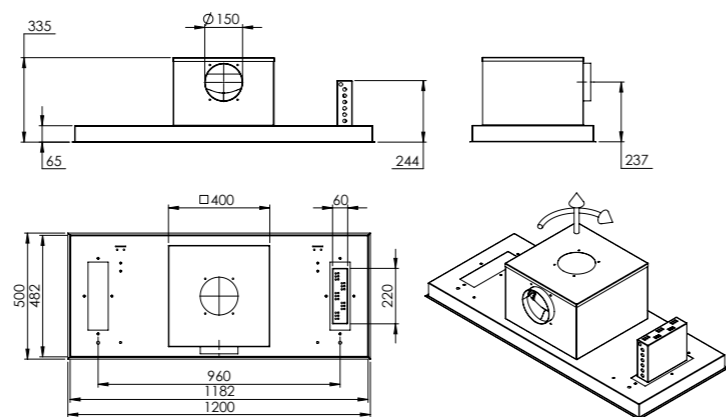

RA-LL-120MM