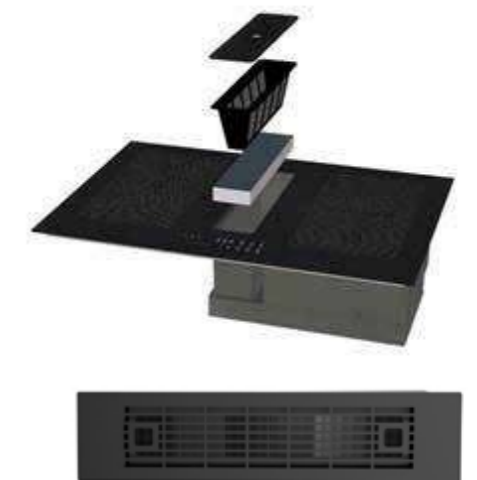

MM met motor · avec moteur

	MM: 170 W
	via de kookplaat / via la plaque de cuisson
	MM: 800 m³/h
	MM: 42 db[A] > 61 db[A]
	90 cm
	220 x 90 mm rechthoekig kanaal standaard 220 x 90 mm conduite rectangulaire standard
	1 filter / 1 filtre
	optioneel - REC HEPA koolstoffilterbox of IQS 850 Domaplasma plintplasma optionnel - Recirculation par cassette à filtre à charbon HEPA ou système plasma pour plinthe Domaplasma IQS 850
	kookplaat vermogen 7400 W - 2 x 2 Flex zones voor-achter plan cuisson puissance 7400 W - 2 x 2 zones Flex avant - arrière
	2x netaansluiting voorzien voor ventilator box en voor inductiekookplaat apart - basis monofasige aansluiting 230V/50Hz - afzekering deel inductiekookplaat 25 A 2 raccordements au réseau électrique à prévoir pour le boîtier du ventilateur et pour la plaque de cuisson à induction séparément - raccordement monophasé de base 230V/50Hz avec fusible de 25 A pour la plaque à induction