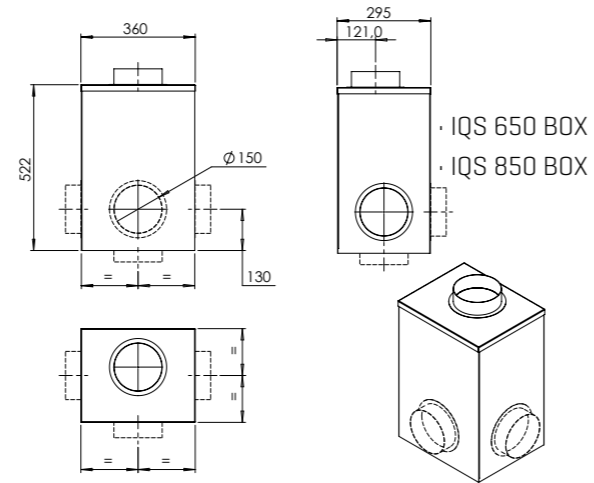

- Dimensions d'encastrement
- Découpage pour montage par au-dessus: L 860 mm x P 680 mm
 - Découpage pour montage à fleur: L 886 mm x P 406 mm

VEND111-4F4B

RA-SMALL-80 MM

RA-SMALL-110 MM

RA-LP-90MM

RA-LP-120MM

PLSM

- IQS 650 lengte - longueur 600 mm
- IQS 850 lengte - longueur 780 mm

**PLSM in omkasting
PLSM en caisson**

IQ 650 | IQ 850

Venduro bv
Spieveldstraat 23
Industrieterrein E17/3
B-9160 Lokeren - Belgium
T +32 9 340 60 00
info@venduro.be