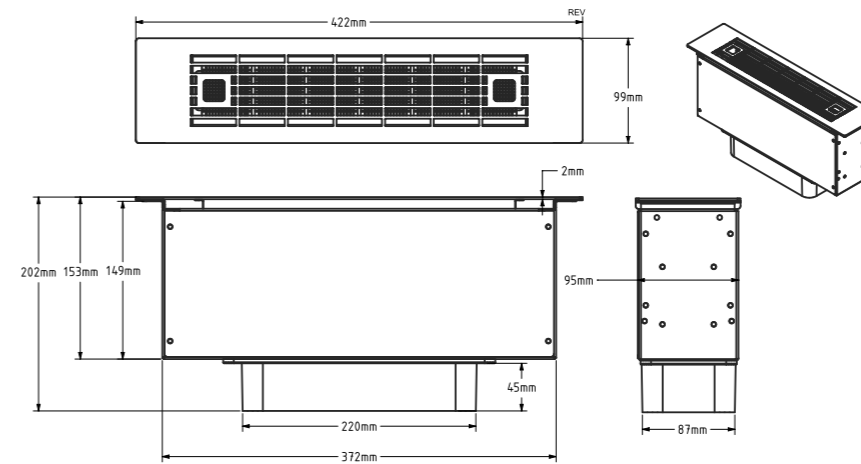

RECIRCULATIEBOX · RECIRCULATION CATALISATEUR

**RC HEPA FILTER CASSETTE
CASSETTE À FILTRE RC HEPA**