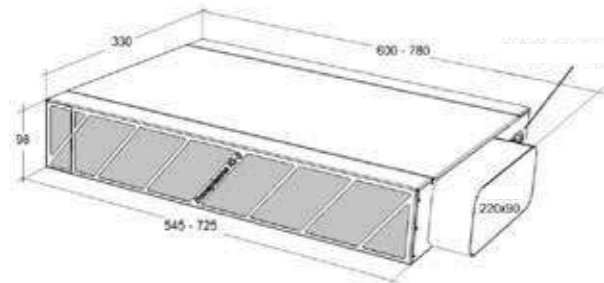

PLSM

- IQS 650 lengte - longueur 600 mm
- IQS 850 lengte - longueur 780 mm

**PLSM in omkasting
PLSM en caisson**

IQ 650 | IQ 850

Venduro bv
Spieveldstraat 23
Industrieterrein E17/3
B-9160 Lokeren - Belgium
T +32 9 340 60 00
info@venduro.be