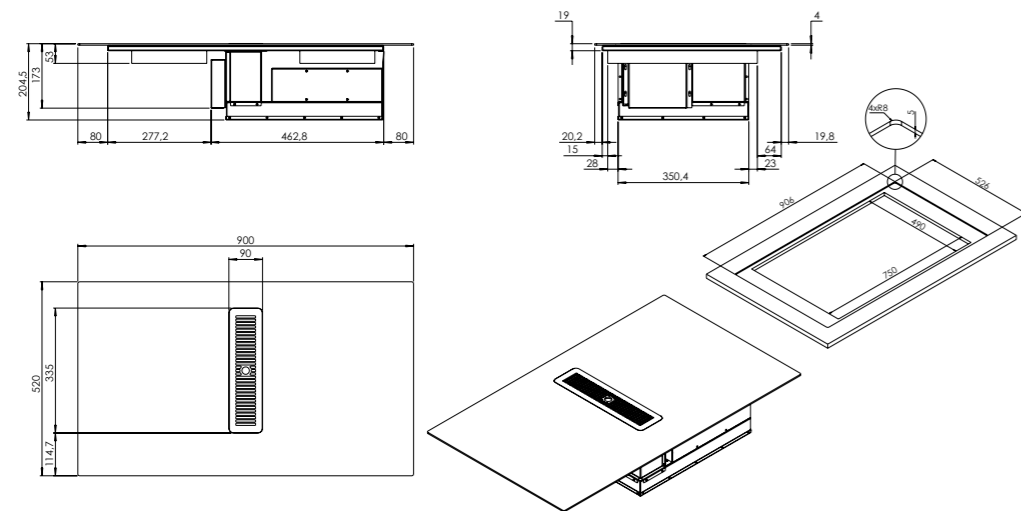

DD DOWNDRAFT-90 MM

DD DOWNDRAFT-120 MM

HH DOWNDRAFT-90 MM

Montage HH Downdraft-90 MM

- Inbouwmaten
- Afmetingen uitsnijding opbouw: B 750 mm x D 490 mm
 - Afmetingen uitsnijding vlakbouw: B 906 mm x D 526 mm met radius 8