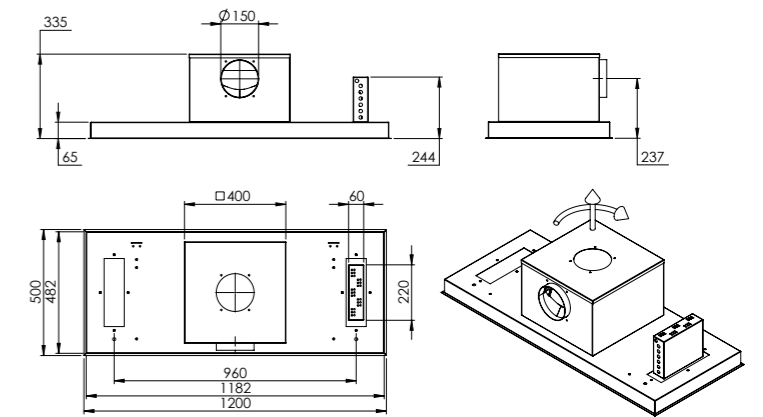

- Dimensions d'encastrement
- Découpage pour montage par au-dessus: L 750 mm x P 490 mm
 - Découpage pour montage à fleur: L 906 mm x P 526 mm avec rayon 8

VEND90-4F-4B

Montage VEND90-4F-4B

- Inbouwmaten
- Basis uitsparing opbouw montage B 860 mm x D 380 mm
 - Basis uitsparing vlakbouw B 886 mm x D 406 mm

- Dimensions d'encastrement
- Découpage pour montage par au-dessus: L 860 mm x P 680 mm
 - Découpage pour montage à fleur: L 886 mm x P 406 mm

VEND111-4F4B

RA-SMALL-80 MM

RA-SMALL-110 MM

RA-LP-90MM

RA-LP-120MM