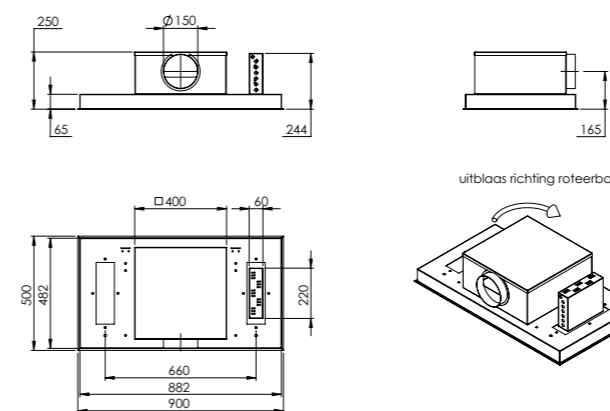

RA-LOW 90 MM