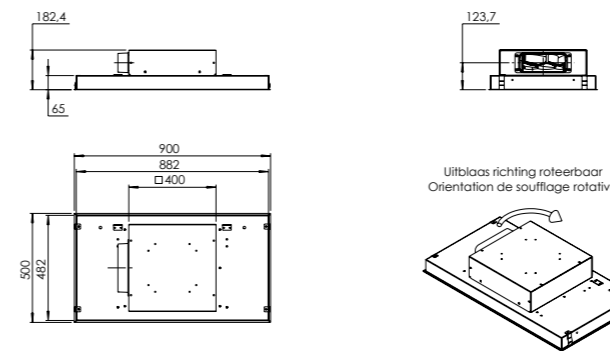

RA-FLAT 90 MM