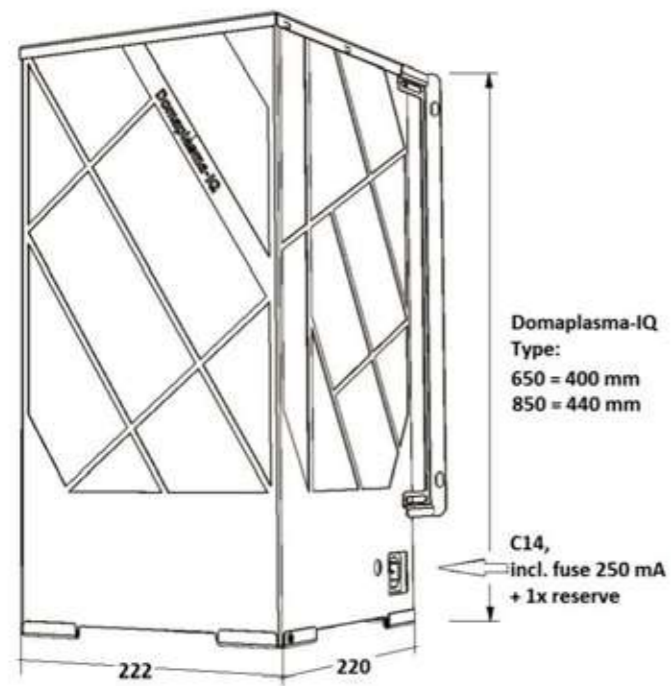

PLSM

- IQS 650 lengte - longueur 600 mm
- IQS 850 lengte - longueur 780 mm

**PLSM in omkasting
PLSM en caisson**

IQ 650 | IQ 850

Venduro bv
Spieveldstraat 23
Industrieterrein E17/3
B-9160 Lokeren - Belgium
T +32 9 340 60 00
info@venduro.be