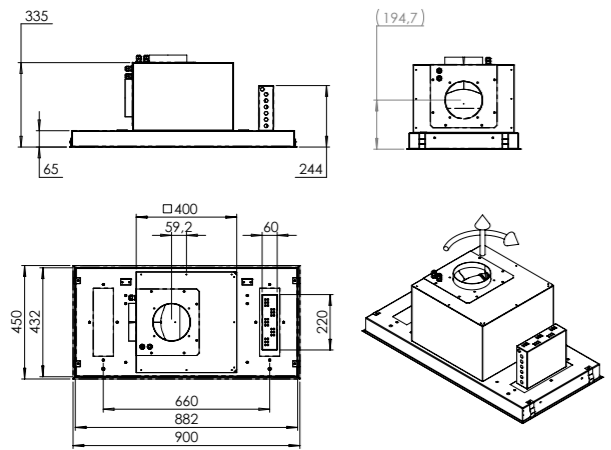

RA-FF-90MM