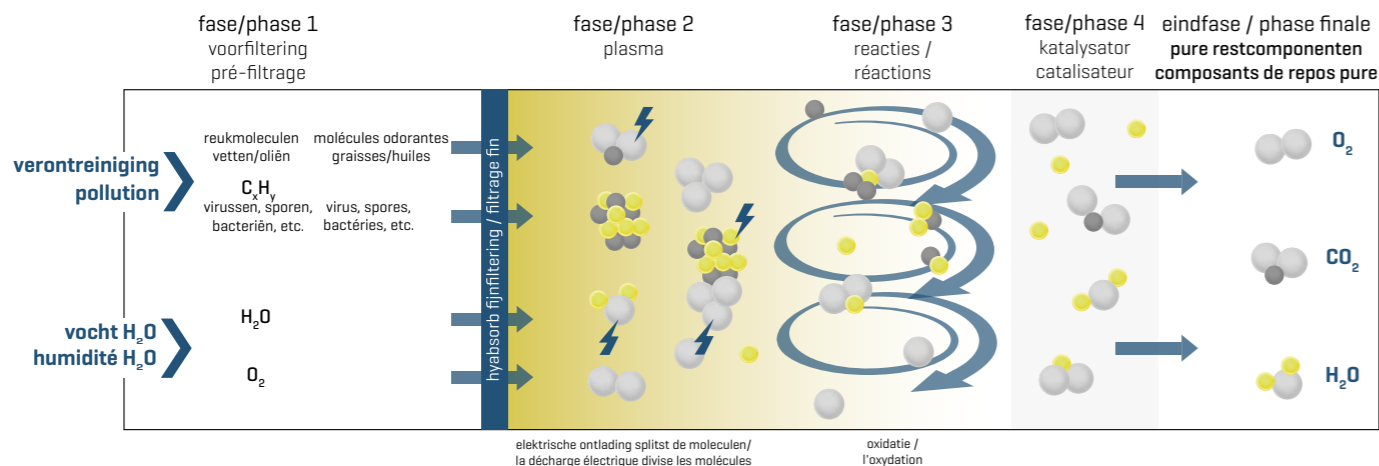

Een toonbeeld in luchtzuivering

Un exemple à suivre en matière de purification de l'air

“Krachtige katalysator met buitengewone voordelen”

De plasmamodule is een revolutionaire en inbouwbaar recirculatietechniek. Op een energiebesparende en milieuvriendelijke manier verwijdert hij efficiënt alle kookgeuren en dampen. Ook virussen, micro-organismen, kiemen, pollen en schimmelsporen voert de katalysator zonder problemen af.

Hierdoor krijg je gezuiverde ademlucht in de plaats.

- **Makkelijk in onderhoud**
- **Efficiënte zuivering**
- **Voert ook vochtige kookdampen af**
- **Bacterie- en virusdodend**
- **5 jaar garantie**

« Catalyseur puissant aux avantages exceptionnels »

Le système plasma est une technologie de recirculation d'air révolutionnaire et encastrable. Il élimine toutes les odeurs et vapeurs de cuisson de manière efficace, écoénergétique et écologique. La catalyseur absorbe aussi sans problème les virus, microorganismes, germes, pollens et spores de moisissures.

Vous obtenez un air purifié à la place.

- **Facile d'entretien**
- **Purification efficace**
- **Élimine aussi les vapeurs de cuisson**
- **Bactéricide et virucide**
- **Garantie de 5 ans**

Werking / Opération