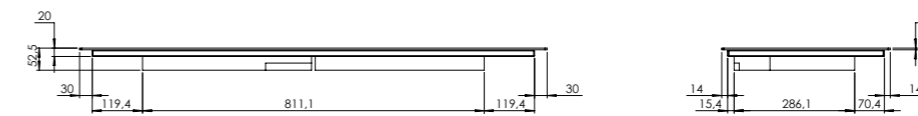

VEND111-4F4B