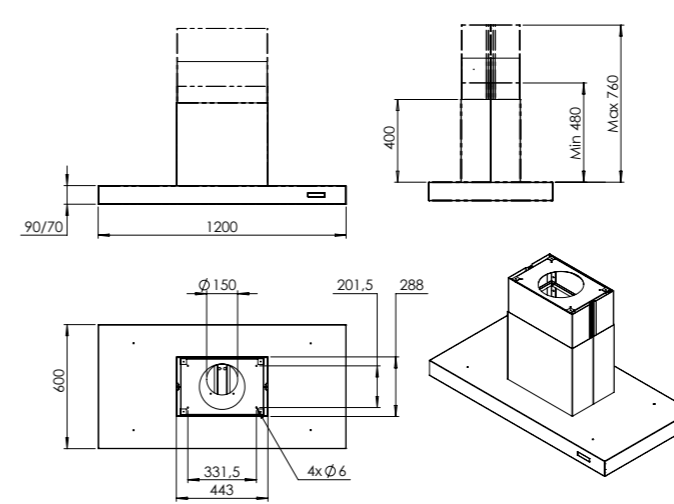

VEVEE-120MM