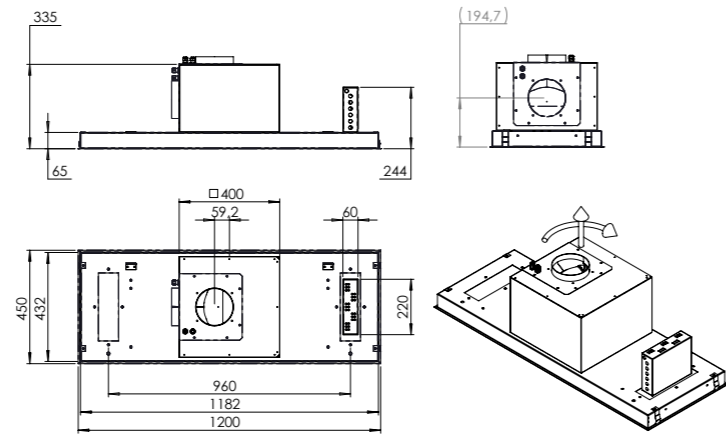

RA-FF-120MM