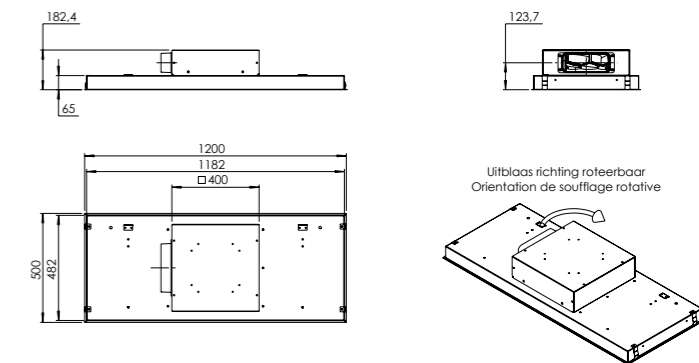

RA-FLAT 120 MM