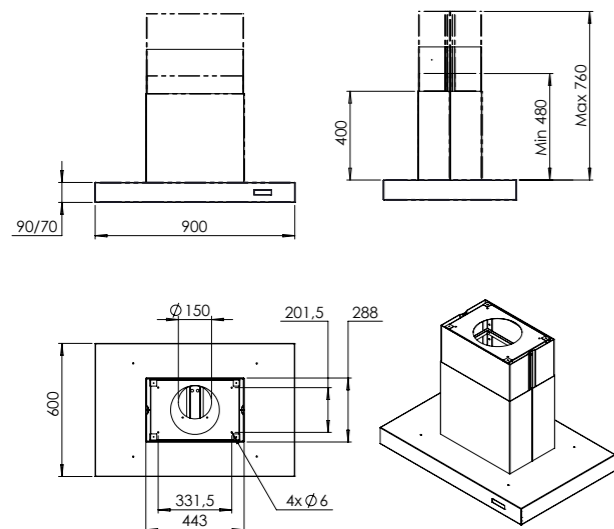

VEVEE-90MM