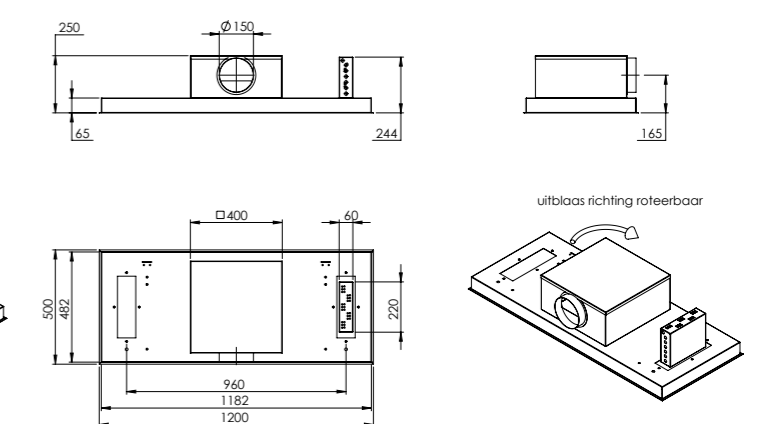

RA-LOW 120 MM