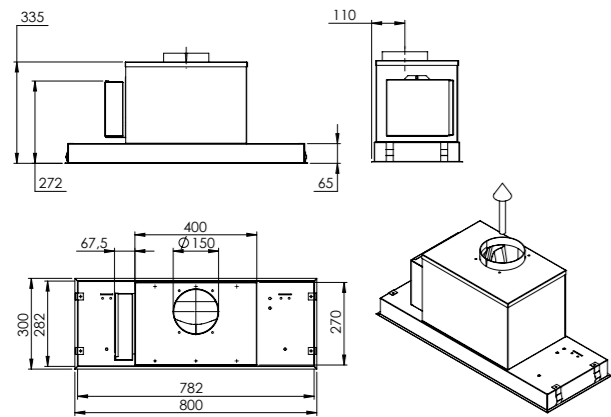

DD DOWNDRAFT-90 MM

DD DOWNDRAFT-120 MM

HH DOWNDRAFT-90 MM

Montage HH Downdraft-90 MM

- Inbouwmaten
- Afmetingen uitsnijding opbouw: B 750 mm x D 490 mm
 - Afmetingen uitsnijding vlakbouw: B 906 mm x D 526 mm met radius 8

- Dimensions d'encastrement
- Découpage pour montage par au-dessus: L 750 mm x P 490 mm
 - Découpage pour montage à fleur: L 906 mm x P 526 mm avec rayon 8

VEND90-4F-4B

Montage VEND90-4F-4B

- Inbouwmaten
- Basis uitsparing opbouw montage B 860 mm x D 380 mm
 - Basis uitsparing vlakbouw B 886 mm x D 406 mm

- Dimensions d'encastrement
- Découpage pour montage par au-dessus: L 860 mm x P 680 mm
 - Découpage pour montage à fleur: L 886 mm x P 406 mm

VEND111-4F4B

RA-SMALL-80 MM

RA-SMALL-110 MM

RA-LP-90MM

RA-LP-120MM