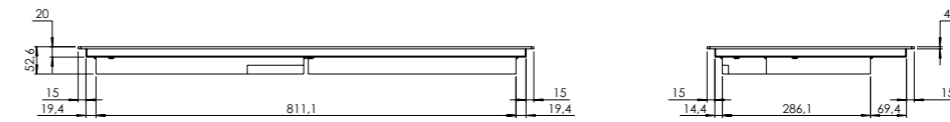

VEND90-4F-4B