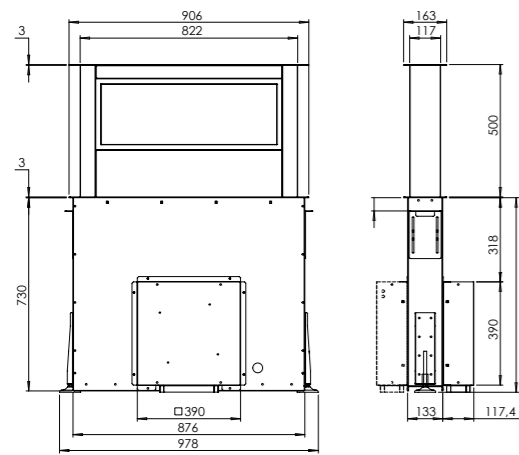

DD DOWNDRAFT-90 MM

DD DOWNDRAFT-120 MM

HH DOWNDRAFT-90 MM

Montage HH Downdraft-90 MM

- Inbouwmaten
- Afmetingen uitsnijding opbouw: B 750 mm x D 490 mm
 - Afmetingen uitsnijding vlakbouw: B 906 mm x D 526 mm met radius 8