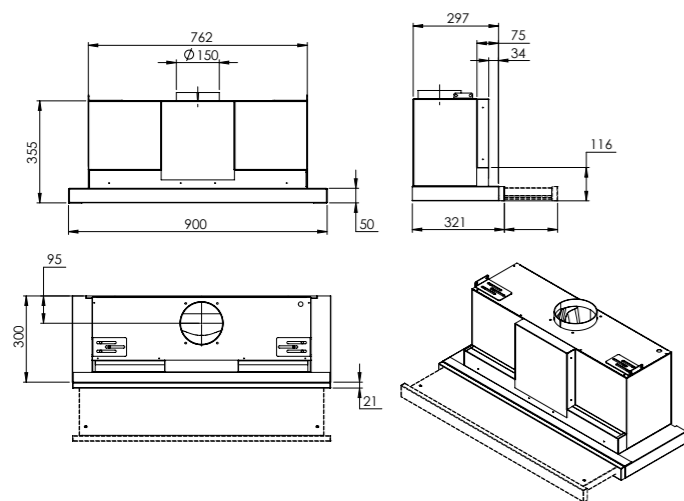

TA-940-90 MM