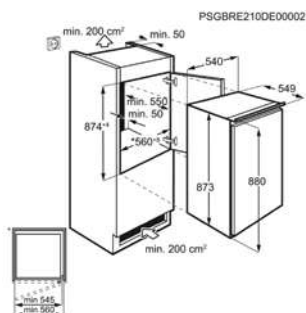

## Réfrigérateur LRB3AE88S

- > 880 mm hauteur d'encastrement
- > Espace réfrigéré (net) : 142 L
- > Technique à glissière pour la porte
- > Réglage mécanique de la température
- > Dégivrage automatique de l'espace réfrigéré
- > Charnières : droites, réversibles

**Dim. (HxLxP) en mm** 873x548x549

**Niche (HxLxP) en mm** 880x560x550

**Niveau sonore (dB)** 36

**Consommation annuelle (kWh)** 93

**Energy Class**

**Dim. (HxLxP) en mm** 873x548x549

**Niche (HxLxP) en mm** 880x560x550

**Niveau sonore (dB)** 36

**Consommation annuelle (kWh)** 143

**Energy Class**

**Dim. (HxLxP) en mm** 1021x548x549

**Niche (HxLxP) en mm** 1030x560x550

**Niveau sonore (dB)** 35

**Consommation annuelle (kWh)** 89

**Energy Class**