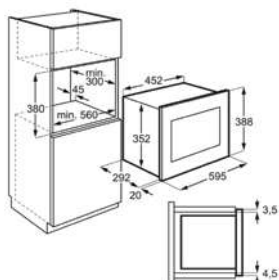

**Niche (HxLxP) en mm** 593x560x550

**Dim. (HxLxP) en mm** 590x594x560

**Couleur** Noir

**Raccordement (W)** 2090

**Volume du four (L)** 65

**Energy Class**

**Niche (HxLxP) en mm** 593x560x550

**Dim. (HxLxP) en mm** 590x594x560

**Couleur** Inox

**Raccordement (W)** 2090

**Volume du four (L)** 65

**Energy Class**

**Niche (HxLxP) en mm** 380x560x300

**Dim. (HxLxP) en mm** 388x595x312

**Couleur** Noir

**Valeur de racc. (W)** 1200

PSGBMC190DE00003