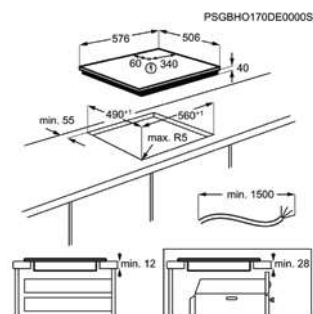

**Dim. (LxP) en mm** 590x520

**Niche (HxLxP) en mm** 38x560x490

**Valeur de raccordement (W)** 6000

**Voltage (V)** 220-240

**Longueur de cordon (m)** 1.5

**Valeur de raccordement au gaz (W)**

**Dim. (LxP) en mm** 576x506

**Niche (HxLxP) en mm** 50x560x490

**Valeur de raccordement (W)** 6500

**Voltage (V)** 220-240V / 400V2N

**Longueur de cordon (m)** 1.5

**Valeur de raccordement au gaz (W)**