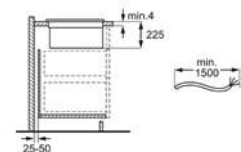

Taque avec hotte intégrée KCC73443

- > Taque avec hotte intégrée
- > Convient pour recirculation, pas pour évacuation
- > Filtre à charbon LongLife régénérable, durée de vie jusqu'à 3 ans
- > Commandes DirektTouch
- > Fonction Bridge : combine 2 zones
- > Zone avant G : 2300 / 3200W / 210mm
- > Zone arrière G : 2300 / 3200W / 210mm
- > Zone avant D : 1400 / 2500W / 145mm
- > Zone arrière D : 1800 / 2800 / 180mm
- > Moteur Inverter
- > Bord avant biseauté
- > Puissance d'aspiration en recirculation (intensive / max. / min.) : 585 / 480 / 250 m³ / h
- > Niveau sonore en recirculation (max. / min.) : 71 / 55 dB(A)
- > Indication de saturation des filtres à charbon
- > Indication de saturation des filtres à graisse

Niche (HxLxP) en mm 225x680x490

Aspiration, int./max./min (m³/h) 650x550x270

Diamètre racc. d'évac.(mm) 220

Valeur de raccordement (W) 7350

Niv. sonore, int./max./min. (dB(A)) 69x66x50

Voltage (V) 220-240V / 400V2N

Energy Class