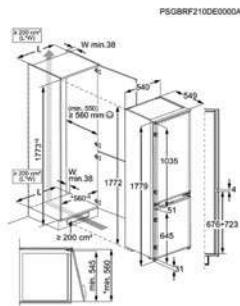

**Dim. (HxLxP) en mm** 1218x548x549

**Niche (HxLxP) en mm** 1225x560x550

**Niveau sonore (dB)** 35

**Consommation annuelle (kWh)** 146

**Energy Class**

**Dim. (HxLxP) en mm** 819x596x547

**Niche (HxLxP) en mm** 820x600x550

**Niveau sonore (dB)** 38

**Consommation annuelle (kWh)** 92

**Energy Class**

**Dim. (HxLxP) en mm** 819x596x547

**Niche (HxLxP) en mm** 820x600x550

**Niveau sonore (dB)** 38

**Consommation annuelle (kWh)** 148

**Energy Class**

**Dim. (HxLxP) en mm** 1772x546x549

**Niche (HxLxP) en mm** 1780x560x550

**Niveau sonore (dB)** 34

**Consommation annuelle (kWh)** 219

**Energy Class**