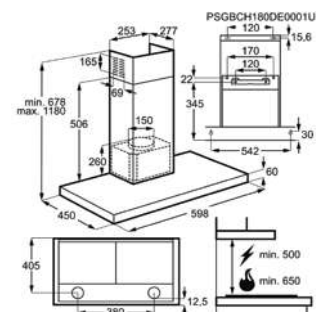

Hotte cheminée LFT416X

- > Hotte cheminée, 60cm
- > Boutons-poussoirs avec 3 vitesses
- > Puiss. d'aspiration m³ / h (max. / min.) : 600 / 295
- > Puiss. d'aspiration m³ / h recirc. (max. / min.) : 415 / 250
- > Son dB(A) (max. / min.) : 68 / 51
- > Filtre à graisse : 2 en aluminium
- > Éclairage : 2 spots LED
- > Mode d'extraction ou recyclage, filtre à charbon actif inclus
- > Raccordement évacuation d'air 150 mm
- > Cheminée comprise, couleur Inox

H(min/max)xLxP en mm 678 / 1180x598x450

Filtre LongLife ECFBLL02

Couleur Inox

Filtre à charbon traditionnel ECFB01

Type filtre à charbon Super Performing - en option

LED valeur Kelvin (K) 3000

Energy Class