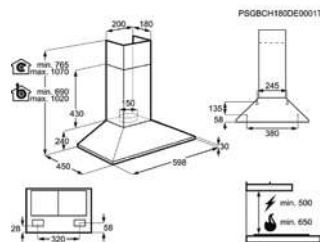

Hotte cheminée LFC316X

- > Hotte cheminée, 60cm
- > Boutons-poussoirs avec 3 vitesses
- > Puiss. d'aspiration m³ / h (max. / min.) : 420 / 235
- > Puiss. d'aspiration m³ / h recirc. (max. / min.) : 245 / 175
- > Son dB(A) (max. / min.) : 66 / 53
- > Filtre à graisse : 2 en aluminium
- > Éclairage : 2 LED
- > Évacuation ou recyclage, filtre à charbon actif en option
- > Raccordement évacuation d'air 150 mm
- > Cheminée comprise, couleur Inox

H(min/max)xLxP en mm 690 / 1020x598x450

Filtre LongLife ECFBLL01

Couleur Inox

Filtre à charbon traditionnel ECFB02

Type filtre à charbon Super Performing - en option

LED valeur Kelvin (K) 3000

Energy Class