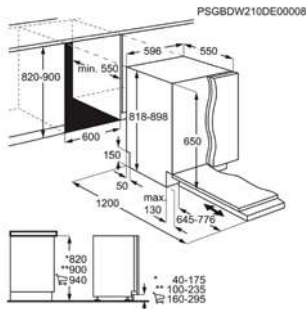

**Dim. (HxLxP) en mm** 819x596x547

**Niche (HxLxP) en mm** 820x600x550

**Niveau sonore (dB)** 38

**Consommation annuelle (kWh)** 148

**Energy Class**

**Dim. (HxLxP) en mm** 1772x546x549

**Niche (HxLxP) en mm** 1780x560x550

**Niveau sonore (dB)** 34

**Consommation annuelle (kWh)** 219

**Energy Class**

**Dim. (HxLxP) en mm** 818x596x550

**Niche (HxLxP) en mm** 820-900x600x550

**Classe énergétique** E

**Niveau sonore ((dB)A)** 49

**Nombre max. couverts** 13

**Consommation cycle Eco (kWh)** 0.936

**Energy Class**

**Dim. (HxLxP) en mm** 818x596x550

**Niche (HxLxP) en mm** 820-900x600x550

**Classe énergétique** D

**Niveau sonore ((dB)A)** 46

**Nombre max. couverts** 13

**Consommation cycle Eco (kWh)** 0.835

**Energy Class**