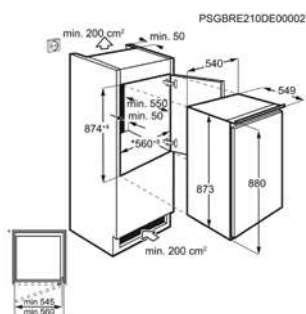

**Dim. (HxLxP) en mm** 873x548x549

**Niche (HxLxP) en mm** 880x560x550

**Niveau sonore (dB)** 36

**Consommation annuelle (kWh)** 93

**Energy Class**

## Réfrigérateur LFB3AE88S

- > 880 mm hauteur d'encastrement
- > Espace réfrigéré (net) : 110 L
- > Espace congelé (net) : 14 L
- > Technique à glissière pour la porte
- > Réglage électronique de la température
- > Dégivrage automatique de l'espace réfrigéré
- > Fonction Shopping
- > Charnières : droites, réversibles

**Dim. (HxLxP) en mm** 873x548x549

**Niche (HxLxP) en mm** 880x560x550

**Niveau sonore (dB)** 36

**Consommation annuelle (kWh)** 143

**Energy Class**

**Dim. (HxLxP) en mm** 1021x548x549

**Niche (HxLxP) en mm** 1030x560x550

**Niveau sonore (dB)** 35

**Consommation annuelle (kWh)** 89

**Energy Class**