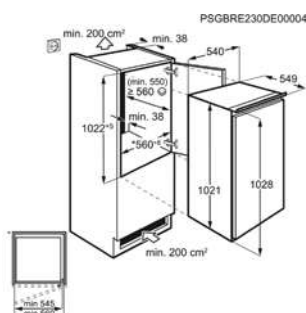

**Dim. (HxLxP) en mm** 873x548x549

**Niche (HxLxP) en mm** 880x560x550

**Niveau sonore (dB)** 36

**Consommation annuelle (kWh)** 93

**Energy Class**

**Dim. (HxLxP) en mm** 873x548x549

**Niche (HxLxP) en mm** 880x560x550

**Niveau sonore (dB)** 36

**Consommation annuelle (kWh)** 143

**Energy Class**

## Réfrigérateur LRB3AE10S1

- > 1030 mm hauteur d'encastrement
- > Espace réfrigéré (net) : 182 L
- > Technique à glissière pour la porte
- > Réglage électronique de la température
- > Dégivrage automatique de l'espace réfrigéré
- > Charnières : droites, réversibles

**Dim. (HxLxP) en mm** 1021x548x549

**Niche (HxLxP) en mm** 1030x560x550

**Niveau sonore (dB)** 35

**Consommation annuelle (kWh)** 89

**Energy Class**