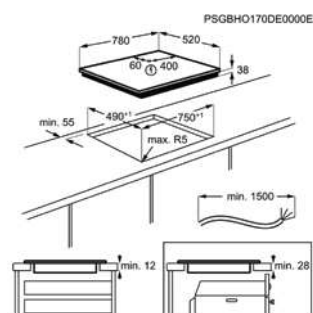

**Dim. (LxP) en mm** 780x520

**Niche (HxLxP) en mm** 38x750x490

**Valeur de raccordement (W)** 7350

**Voltage (V)** 220-240V / 400V2N

**Longueur de cordon (m)** 1.5

**Valeur de raccordement au gaz (W)**