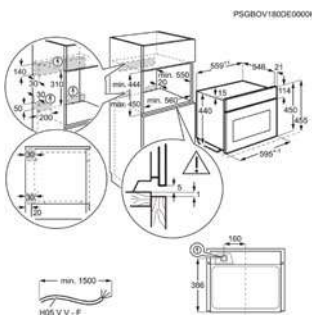

**Niche (HxLxP) en mm** 450x560x550

**Couleur** Inox anti-traces

**Dim. (HxLxP) en mm** 460x595x467.5

**Valeur de racc. (W)** 1550

**Niche (HxLxP) en mm** 450x560x550

**Dim. (HxLxP) en mm** 455x595x567

**Couleur** Inox

**Raccordement (W)** 3000

**Volume du four (L)** 43

**Niche (HxLxP) en mm** 450x560x550

**Dim. (HxLxP) en mm** 455x595x567

**Couleur** Noir

**Raccordement (W)** 3000

**Volume du four (L)** 43