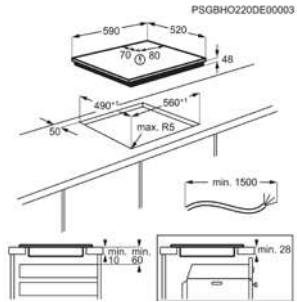

**Dim. (LxP) en mm** 780x520

**Niche (HxLxP) en mm** 38x750x490

**Valeur de raccordement (W)** 7350

**Voltage (V)** 220-240V / 400V2N

**Longueur de cordon (m)** 1.5

**Valeur de raccordement au gaz (W)**

**Dim. (LxP) en mm** 590x520

**Niche (HxLxP) en mm** 48x560x490

**Valeur de raccordement (W)** 6900

**Voltage (V)** 220-240V / 400V2N

**Longueur de cordon (m)** 1.5

**Valeur de raccordement au gaz (W)**