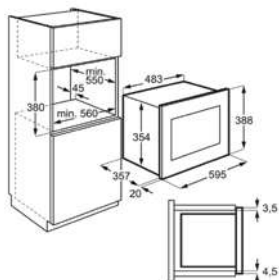

**Niche (HxLxP) en mm** 593x560x550

**Dim. (HxLxP) en mm** 590x594x560

**Couleur** Inox

**Raccordement (W)** 2090

**Volume du four (L)** 65

**Energy Class**

**Niche (HxLxP) en mm** 593x560x550

**Dim. (HxLxP) en mm** 590x594x560

**Couleur** Noir

**Raccordement (W)** 2090

**Volume du four (L)** 65

**Energy Class**

**Niche (HxLxP) en mm** 380x560x300

**Dim. (HxLxP) en mm** 388x595x312

**Couleur** Noir

**Valeur de racc. (W)** 1200

PSGBMC190DE00003

**Niche (HxLxP) en mm** 380x560x550

**Dim. (HxLxP) en mm** 388x595x377

**Couleur** Noir

**Valeur de racc. (W)** 1400

PSGBMC180DE00008