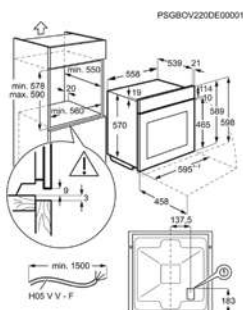

**Niche (HxLxP) en mm** 593x560x550

**Dim. (HxLxP) en mm** 590x594x560

**Couleur** Inox

**Raccordement (W)** 2090

**Volume du four (L)** 65

**Energy Class**

**Niche (HxLxP) en mm** 593x560x550

**Dim. (HxLxP) en mm** 590x594x560

**Couleur** Noir

**Raccordement (W)** 2090

**Volume du four (L)** 65

**Energy Class**