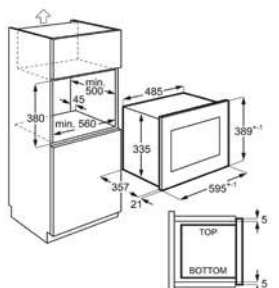

**Niche (HxLxP) en mm** 593x560x550

**Dim. (HxLxP) en mm** 590x594x560

**Couleur** Noir

**Raccordement (W)** 2090

**Volume du four (L)** 65

**Energy Class**

**Niche (HxLxP) en mm** 380x560x550

**Dim. (HxLxP) en mm** 388x595x377

**Couleur** Noir

**Valeur de racc. (W)** 1400

PSGBMC180DE00008

**Niche (HxLxP) en mm** 380x560x550

**Dim. (HxLxP) en mm** 390x595x430

**Couleur** Noir

**Valeur de racc. (W)** 1400

PSGBMC220DE00009