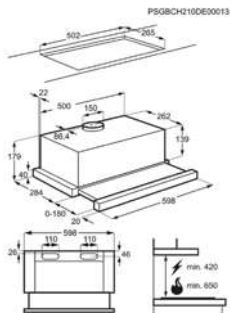

**H(min/max)xLxP en mm** 179 / 179x598x284

**Filtre LongLife**

**Couleur** Gris

**Energy Class**

**Filtre à charbon traditionnel** ECFB03

**Type filtre à charbon Super Performing - en option**

**LED valeur Kelvin (K)** 3000