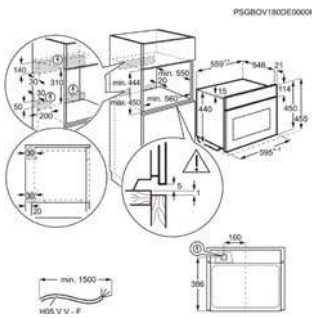

**Niche (HxLxP) en mm** 450x560x550

**Couleur** Inox anti-traces

**Dim. (HxLxP) en mm** 460x595x467.5

**Valeur de racc. (W)** 1550

**Niche (HxLxP) en mm** 450x560x550

**Dim. (HxLxP) en mm** 455x595x567

**Couleur** Inox

**Raccordement (W)** 3000

**Volume du four (L)** 43

**Niche (HxLxP) en mm** 450x560x550

**Dim. (HxLxP) en mm** 455x595x567

**Couleur** Noir

**Raccordement (W)** 3000

**Volume du four (L)** 43