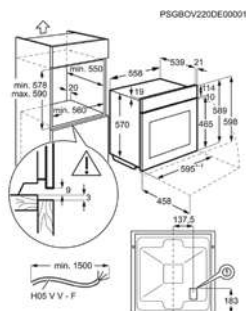

**Niche (HxLxP) en mm** 593x560x550

**Dim. (HxLxP) en mm** 590x594x560

**Couleur** Inox

**Raccordement (W)** 2090

**Volume du four (L)** 65

**Energy Class**

**Niche (HxLxP) en mm** 593x560x550

**Dim. (HxLxP) en mm** 590x594x560

**Couleur** Noir

**Raccordement (W)** 2090

**Volume du four (L)** 65

**Energy Class**