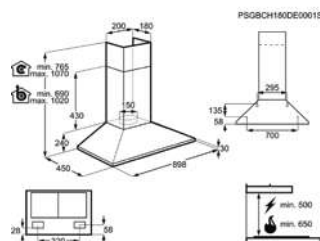

Hotte cheminée LFC319X

- > Hotte cheminée, 90cm
- > Boutons-poussoirs avec 3 vitesses
- > Puiss. d'aspiration m³ / h (max. / min.) : 420 / 235
- > Puiss. d'aspiration m³ / h recirc. (max. / min.) : 245 / 175
- > Son dB(A) (max. / min.) : 66 / 53
- > Filtre à graisse : 3 en aluminium
- > Éclairage : 2 LED
- > Évacuation ou recyclage, filtre à charbon actif en option
- > Raccordement évacuation d'air 150 mm
- > Cheminée comprise, couleur Inox

H(min/max)xLxP en mm 690 / 1020x898x450

Filtre LongLife ECFBLL01

Couleur Inox

Filtre à charbon traditionnel ECFB02

Type filtre à charbon Super Performing - en option

LED valeur Kelvin (K) 3000

Energy Class