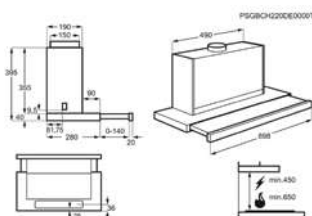

Hotte tiroir LFP326W

- › Hotte tiroir, 60cm
- › Boutons-poussoirs avec 3, Micro switch vitesses
- › Puiss. d'aspiration m³ / h (max. / min.) : 330 / 150
- › Puiss. d'aspiration m³ / h recirc. (max. / min.) : 215 / 105
- › Son dB(A) (max. / min.) : 64 / 45
- › Filtre à graisse : 1 en aluminium
- › Éclairage : 2 LED
- › Évacuation ou recyclage, filtre à charbon actif en option
- › Raccordement évacuation d'air 150 mm

H(min/max)xLxP en mm 179 / 179x598x284

Filtre LongLife

Couleur Gris

Energy Class

Filtre à charbon traditionnel ECFB03

Type filtre à charbon Super Performing - en option

LED valeur Kelvin (K) 3000

Hotte tiroir LFP226S

- › Hotte tiroir, 60cm
- › Boutons-poussoirs avec 3, Micro switch vitesses
- › Puiss. d'aspiration m³ / h (max. / min.) : 330 / 150
- › Puiss. d'aspiration m³ / h recirc. (max. / min.) : 215 / 105
- › Son dB(A) (max. / min.) : 64 / 45
- › Filtre à graisse : 1 en aluminium
- › Éclairage : 2 LED
- › Évacuation ou recyclage, filtre à charbon actif en option
- › Raccordement évacuation d'air 150 mm

H(min/max)xLxP en mm 179 / 179x598x284

Filtre LongLife

Couleur Gris

Energy Class

Filtre à charbon traditionnel ECFB03

Type filtre à charbon Super Performing - en option

LED valeur Kelvin (K) 3000

Hotte tiroir LFP419X

- › Hotte tiroir, 90cm
- › Boutons-poussoirs avec Micro switch vitesses
- › Puiss. d'aspiration m³ / h (max. / min.) : 440 / 170
- › Puiss. d'aspiration m³ / h recirc. (max. / min.) : 345 / 140
- › Son dB(A) (max. / min.) : 60 / 41
- › Filtre à graisse : 4 en aluminium
- › Éclairage : 1 bandeau LED
- › Évacuation ou recyclage, filtre à charbon actif en option
- › Raccordement évacuation d'air 150 mm

H(min/max)xLxP en mm 395x898x300

Filtre LongLife MCFB73

Couleur Gris

Energy Class

Filtre à charbon traditionnel MCFB71

Type filtre à charbon Super Performing - en option MCFB75

LED valeur Kelvin (K) 3000