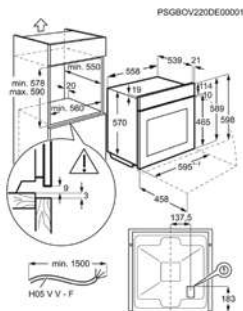

**Niche (HxLxP) en mm** 593x560x550

**Dim. (HxLxP) en mm** 590x594x560

**Couleur** Inox

**Raccordement (W)** 2090

**Volume du four (L)** 65

**Energy Class**

**Niche (HxLxP) en mm** 593x560x550

**Dim. (HxLxP) en mm** 590x594x560

**Couleur** Noir

**Raccordement (W)** 2090

**Volume du four (L)** 65

**Energy Class**