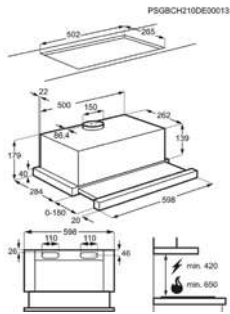

Hotte tiroir LFP326W

- › Hotte tiroir, 60cm
- › Boutons-poussoirs avec 3, Micro switch vitesses
- › Puiss. d'aspiration m³ / h (max. / min.) : 330 / 150
- › Puiss. d'aspiration m³ / h recirc. (max. / min.) : 215 / 105
- › Son dB(A) (max. / min.) : 64 / 45
- › Filtre à graisse : 1 en aluminium
- › Éclairage : 2 LED
- › Évacuation ou recyclage, filtre à charbon actif en option
- › Raccordement évacuation d'air 150 mm

H(min/max)xLxP en mm 179 / 179x598x284

Filtre LongLife

Couleur Gris

Energy Class

Filtre à charbon traditionnel ECFB03

Type filtre à charbon Super Performing - en option

LED valeur Kelvin (K) 3000

Hotte tiroir LFP226S

- › Hotte tiroir, 60cm
- › Boutons-poussoirs avec 3, Micro switch vitesses
- › Puiss. d'aspiration m³ / h (max. / min.) : 330 / 150
- › Puiss. d'aspiration m³ / h recirc. (max. / min.) : 215 / 105
- › Son dB(A) (max. / min.) : 64 / 45
- › Filtre à graisse : 1 en aluminium
- › Éclairage : 2 LED
- › Évacuation ou recyclage, filtre à charbon actif en option
- › Raccordement évacuation d'air 150 mm

H(min/max)xLxP en mm 179 / 179x598x284

Filtre LongLife

Couleur Gris

Energy Class

Filtre à charbon traditionnel ECFB03

Type filtre à charbon Super Performing - en option

LED valeur Kelvin (K) 3000

Hotte tiroir LFP419X

- › Hotte tiroir, 90cm
- › Boutons-poussoirs avec Micro switch vitesses
- › Puiss. d'aspiration m³ / h (max. / min.) : 440 / 170
- › Puiss. d'aspiration m³ / h recirc. (max. / min.) : 345 / 140
- › Son dB(A) (max. / min.) : 60 / 41
- › Filtre à graisse : 4 en aluminium
- › Éclairage : 1 bandeau LED
- › Évacuation ou recyclage, filtre à charbon actif en option
- › Raccordement évacuation d'air 150 mm

H(min/max)xLxP en mm 395x898x300

Filtre LongLife MCFB73

Couleur Gris

Energy Class

Filtre à charbon traditionnel MCFB71

Type filtre à charbon Super Performing - en option MCFB75

LED valeur Kelvin (K) 3000