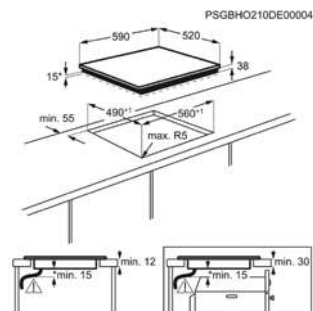

**Dim. (LxP) en mm** 590x520

**Niche (HxLxP) en mm** 38x560x490

**Valeur de raccordement (W)** 6000

**Voltage (V)** 220-240

**Longueur de cordon (m)** 1.5

**Valeur de raccordement au gaz (W)**