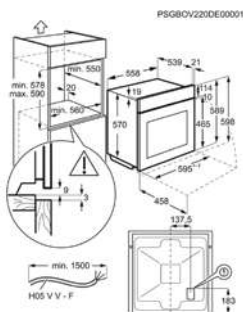

**Niche (HxLxP) en mm** 593x560x550

**Dim. (HxLxP) en mm** 590x594x560

**Couleur** Inox

**Raccordement (W)** 2090

**Volume du four (L)** 65

**Energy Class**

**Niche (HxLxP) en mm** 593x560x550

**Dim. (HxLxP) en mm** 590x594x560

**Couleur** Noir

**Raccordement (W)** 2090

**Volume du four (L)** 65

**Energy Class**