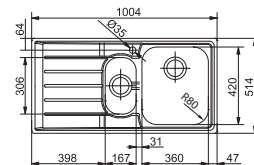

NEX 251 **1004 x 514 mm**

Bassins **360 x 420 x 195 mm**

165 x 307 x 157 mm

Position trop-plein **petit bassin**

Découpe NEX 651 **980 x 490 mm (R 20 mm)**

SlimTop **995 x 506 mm (R 20 mm)**

NEX651L1 / FUN 101.0166.774