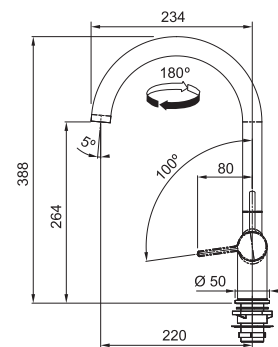

N'oubliez pas le renfort de mitigeur (p. 300)

Chrome

301035 / FUN 115.0653.395
€ 459,80 hors TVA / € 556,36 TVA incl.

Blanc mat

301038 / FUN 115.0653.399
€ 551,76 hors TVA / € 667,63 TVA incl.

Noir mat

301037 / FUN 115.0653.398
€ 551,76 hors TVA / € 667,63 TVA incl.