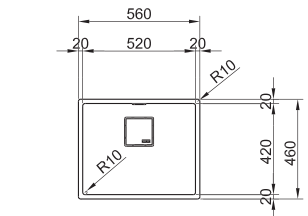

Armoire 600 mm

Mesure extérieure 560 x 460 mm

Bassin 520 x 420 x 200 mm

Position trop-plein bassin

Cuve XL, idéale pour les grands plats, lèche frites & grilles de four

Noir mat
KNG110520MB1
FUN 125.0635.478