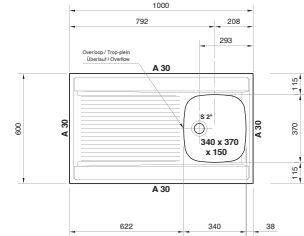

10
YEARS
GARANTIE

Armoire **450 mm**
Mesure extérieure
1000 x 600 x 30 mm
Bassin **340 x 370 x 150 mm**
Position trop-plein **bassin**

Fonctionnalités, voir p. 40 - 43

MAN711
FUN 103.0166.821
A poser
Lisse / Réversible
€ 220,66 hors TVA*
€ 266,99 TVA incl.*

* Le prix de vente comprend un système d'évacuation

10
YEARS
GARANTIE

Armoire **800 mm**
Mesure extérieure
1200 x 600 x 30 mm
Bassins **2 x 340 x 370 x 140 mm**
Position trop-plein
grand bassin à l'extérieur

Fonctionnalités, voir p. 40 - 43

MAN7211
FUN 103.0395.898
A poser
Lisse / Réversible
€ 276,50 hors TVA*
€ 334,56 TVA incl.*

* Le prix de vente comprend un système d'évacuation