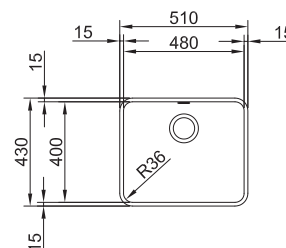

ANX1104801 / **FUN 122.0395.895**
A sous-encastrer
Lisse
€ 185,24 hors TVA*
€ 224,14 TVA incl.*

Fonctionnalités, voir p. 40 - 43

* Le prix de vente comprend une soupape et un trop-plein
(set d'évacuation à commander séparément)

MARIS