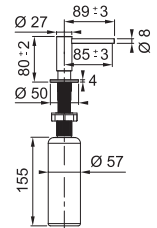

Inox

302159 / FUN 112.0717.084
€ 93,49 hors TVA/ € 113,12 TVA incl.

Noir industriel

302160 / FUN 112.0717.102
€ 105,96 hors TVA/ € 128,21 TVA incl.

Anthracite

302161 / FUN 112.0717.103
€ 115,93 hors TVA/ € 140,27 TVA incl.

Or

302163 / FUN 112.0717.105
€ 115,93 hors TVA/ € 140,27 TVA incl.