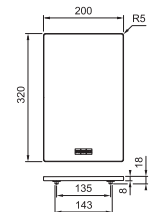

**Planche à
découper
(bambou)**