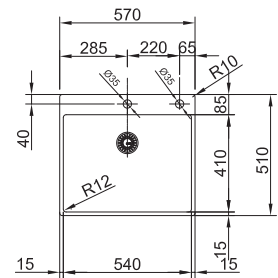

10
YEARS
GARANTIE

Fonctionnalités, voir p. 40 - 43

01 03 04 05 06 07

Armoire **600 mm**
Mesure extérieure **570 x 510 mm**
Bassin **540 x 410 x 200 mm**
Position trop-plein **bassin**
Découpe SlimTop **550 x 490 mm**
(R 0-10 mm)

BXX2105401 / FUN 127.0390.409
A affleurer/SlimTop

Lisse
€ 851,27 hors TVA*
€ 1.030,03 TVA incl.*

* Le prix de vente comprend un système d'évacuation à bouton rotatif