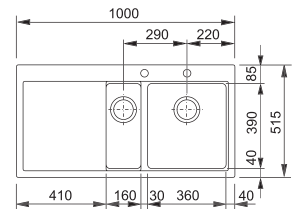

Gris ardoise
MTG611LGR1
FUN 114.0714.248

Eviers

MYTHOS

5 YEARS GARANTIE

Armoire 600 mm
Mesure extérieure 1000 x 515 mm
Bassins 360 x 390 x 190 mm
160 x 390 x 130 mm
Position trop-plein grand bassin
Découpe 984 x 499 mm (R 10 mm)