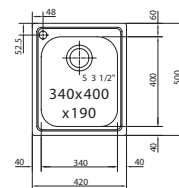

Fonctionnalités, voir p. 40 - 43

02

SMART

10 YEARS
GARANTIE