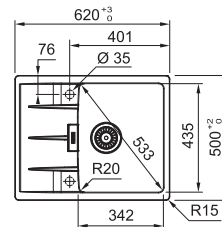

MARIS

5
YEARS
GARANTIE

Armoire **450 mm**
Mesure extérieure **620 x 500 mm**
Bassin **342 x 435 x 200 mm**
Position trop-plein **égouttoir**
Découpe à encastrer
600 x 480 mm (R 15 mm)

Fonctionnalités, voir p. 40 - 43

01 02

CNG 611 62 - A encastrer
Réversible
€ 499,00 hors TVA*
€ 603,79 TVA incl.*

* Prix de vente comprend un système d'évacuation

Noir mat
CNG61162MB1
FUN 114.0691.504

Onyx
CNG61162OX1
FUN 114.0691.505

Gris ardoise
CNG61162LG1
FUN 114.0714.228

Gris pierre
CNG61162SG1
FUN 114.0691.506

Café crème
CNG61162KR1
FUN 114.0717.398

Blanc métallisé
CNG61162MW1
FUN 114.0691.508

MARIS

5
YEARS
GARANTIE

Armoire **600 mm**
Mesure extérieur **780 x 500 mm**
Bassin **492 x 435 x 200 mm**
Position trop-plein **égouttoir**
Découpe à encastrer
760 x 480 mm (R 15 mm)

Fonctionnalités, voir p. 40 - 43

01 02

CNG 611 78 - A encastrer
Réversible
€ 539,00 hors TVA*
€ 652,19 TVA incl.*

* Prix de vente comprend un système d'évacuation

Noir mat
CNG61178MB1
FUN 114.0691.509

Onyx
CNG61178OX1
FUN 114.0691.510

Gris ardoise
CNG61178LG1
FUN 114.0715.774

Gris pierre
CNG61178SG1
FUN 114.0691.511

Café crème
CNG61178KR1
FUN 114.0717.399

Blanc métallisé
CNG61178MW1
FUN 114.0691.513

MARIS

5
YEARS
GARANTIE

Armoire **600 mm**
Mesure extérieur **1000 x 500 mm**
Bassin **492 x 435 x 200 mm**
Position trop-plein **égouttoir**
Découpe à encastrer
980 x 480 mm (R 15 mm)

Fonctionnalités, voir p. 40 - 43

01 02

CNG 611 XL - A encastrer
Réversible
€ 575,00 hors TVA*
€ 695,75 TVA incl.*

* Prix de vente comprend un système d'évacuation

Cuve XL, idéale pour les grands plats,
lèche frites & grilles de four

Noir mat
CNG611XLMB1
FUN 114.0691.514

Onyx
CNG611XLOX1
FUN 114.0691.515

Gris ardoise
CNG611XLLG1
FUN 114.0714.229

Gris pierre
CNG611XLSG1
FUN 114.0691.516

Café crème
CNG611XLKR1
FUN 114.0717.400

Blanc métallisé
CNG611XLMW1
FUN 114.0691.518