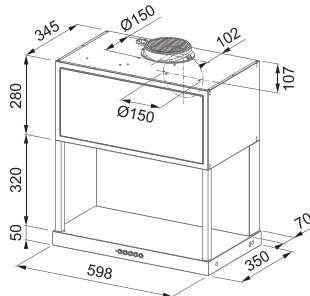

- **Hotte murale 600 mm** avec possibilité d'extension modulaire
- Extérieur inox
- 3 vitesses et intensive
- Commande à boutons touch
- Filtres métalliques lavables
- Diamètre de sortie **Ø 150 mm** (l'utilisation de réductions diminue la capacité de la hotte)
- Le ventilateur Sound Pro, la dynamique du silence (p. 234)

Puissance d'aspiration selon DIN IEC 61591

Min. **290 m³/h**

Max. **620 m³/h**

Int. **720 m³/h**

Niveau sonore selon DIN EN 60704-3

Min. **48 dB(A)**

Max. **64 dB(A)**

Pression max. **570 Pa**

Puissance du moteur max. **240 W**

Eclairage LED **1 x 3 W**

5
YEARS
GARANTIE

Accessoires

Filtre à charbon
(2 pièces requises)
Set de 2 pièces
305306
FUN 112.0016.755
€ 23,16 (hors TVA)
€ 28,03 (TVA incl.)

Filtre à charbon
régénérable
(2 pièces requises)
Set de 2 pièces
305340
FUN 112.0174.994
€ 143,02 (hors TVA)
€ 173,06 (TVA incl.)

Filtre à charbon
High performance
(2 pièces requises)
Set de 2 pièces
305364
FUN 112.0174.995
€ 137,57 (hors TVA)
€ 166,46 (TVA incl.)

Élément d'extension
noir mat
305621
FUN 112.0706.647
€ 520,00 (hors TVA)
€ 629,20 (TVA incl.)