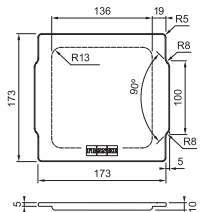

**Couvercle
(bambou)**