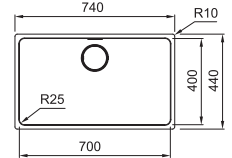

MYX110700M1
FUN 122.0717.426
A sous-encastrer
Lisse
Mesure extérieure 740 x 440 mm
€ 609,41 hors TVA*
€ 737,39 TVA incl.*

MYX1107001 / FUN
122.0606.984
A sous-encastrer
Lisse
Mesure extérieure 740 x 440 mm
€ 664,41 hors TVA*
€ 803,94 TVA incl.*