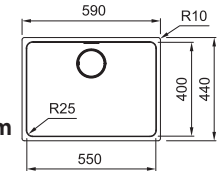

MYX110550M1
FUN 122.0717.425
A sous-encastrer
Lisse
Mesure extérieure 590 x 440 mm
€ 544,90 hors TVA*
€ 659,33 TVA incl.*

MYX1105501
FUN 122.0606.981
A sous-encastrer
Lisse
Mesure extérieure 590 x 440 mm
€ 599,90 hors TVA*
€ 725,88 TVA incl.*