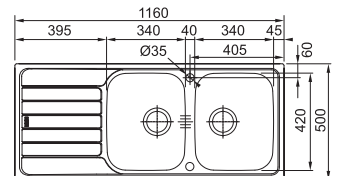

Armoire **800 mm**
Mesure extérieure **1160 x 500 mm**
Bassins **2 x 340 x 420 x 155 mm**
Position trop-plein **grand bassin à l'extérieur**
Découpe **1140 x 480 mm (R 10 mm)**