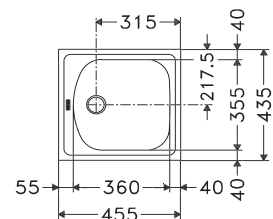

Armoire **450 mm**
Mesure extérieure **455 x 435 mm**
Bassin **360 x 355 x 145 mm**
Position trop-plein **bassin**
Découpe **435 x 415 mm (R 10 mm)**