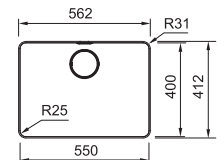

MYTHOS

Armoire 800 mm
Bassin 700 x 400 x 200 mm
Position trop-plein bassin
Découpe SlimTop 706 x 406 mm (R 28 mm)

10
YEARS
GARANTIE

Fonctionnalités, voir p. 40 - 43

01 02 03 04

Vidage manuel

MYX210700M1
FUN 127.0717.436
A affleurer/SlimTop
Lisse
Mesure extérieure 712 x 412 mm
€ 777,12 hors TVA*
€ 940,32 TVA incl.*

Vidage automatique

MYX2107001 / FUN
127.0607.055
A affleurer/SlimTop
Lisse
Mesure extérieure 712 x 412 mm
€ 832,12 hors TVA*
€ 1.006,86 TVA incl.*

MYX110700M1
FUN 122.0717.426
A sous-encastrer
Lisse
Mesure extérieure 740 x 440 mm
€ 609,41 hors TVA*
€ 737,39 TVA incl.*

MYX1107001 / FUN
122.0606.984
A sous-encastrer
Lisse
Mesure extérieure 740 x 440 mm
€ 664,41 hors TVA*
€ 803,94 TVA incl.*

* Le prix de vente comprend un système d'évacuation à bouton poussoir

* Le prix de vente comprend un système d'évacuation à bouton poussoir

MYTHOS

Armoire 800 mm
Bassin 550 x 400 x 200 mm
Position trop-plein bassin
Découpe SlimTop 556 x 406 mm (R 28 mm)

10
YEARS
GARANTIE

Fonctionnalités, voir p. 40 - 43

01 02 03 04

Vidage manuel

MYX210550M1
FUN 127.0717.435
A affleurer/SlimTop
Lisse
Mesure extérieure 562 x 412 mm
€ 712,62 hors TVA*
€ 862,27 TVA incl.*

Vidage automatique

MYX2105501
FUN 127.0607.054
A affleurer/SlimTop
Lisse
Mesure extérieure 562 x 412 mm
€ 767,62 hors TVA*
€ 928,82 TVA incl.*

MYX110550M1
FUN 122.0717.425
A sous-encastrer
Lisse
Mesure extérieure 590 x 440 mm
€ 544,90 hors TVA*
€ 659,33 TVA incl.*

MYX1105501
FUN 122.0606.981
A sous-encastrer
Lisse
Mesure extérieure 590 x 440 mm
€ 599,90 hors TVA*
€ 725,88 TVA incl.*

* Le prix de vente comprend un système d'évacuation à bouton poussoir (set d'évacuation à commander séparément)

* Le prix de vente comprend un système d'évacuation à bouton poussoir (set d'évacuation à commander séparément)

MYTHOS