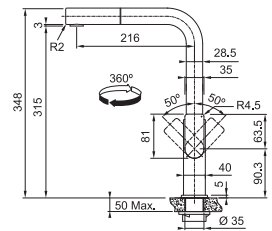

Mythos

MYTHOS

5
YEARS
GARANTIE

Inox
301851 / FUN 115.0547.853
€ 610,86 hors TVA / € 739,14 TVA incl.

Noir industriel
301853 / FUN 115.0550.442
€ 664,21 hors TVA / € 803,69 TVA incl.

La technologie PVD vous offre une couleur résistante et unique.

Mitigeur à bec extractible

Haute pression
Rotation 360°

- Flexibles de raccordement (450 mm)
- Perforation Ø 35 mm
- Commande principale à droite
- Muni d'un clapet anti-retour selon EN 1717
- Livré avec renforcement pour montage sur éviers en inox
- Tuyau de la douche flexible enveloppé d'une gaine synthétique
- Bec inox
- Régulateur de jet laminaire

N'oubliez pas le renfort de mitigeur (p. 300)

MYTHOS

5
YEARS
GARANTIE

Inox
301869 / FUN 115.0547.852
€ 572,18 hors TVA / € 692,34 TVA incl.

Noir industriel
301870 / FUN 115.0550.441
€ 620,20 hors TVA / € 750,44 TVA incl.

La technologie PVD vous offre une couleur résistante et unique.

Mitigeur à bec orientable

Haute pression
Rotation 360°

- Flexibles de raccordement (450 mm)
- Perforation Ø 35 mm
- Commande principale à droite
- Livré avec renforcement pour montage sur éviers en inox
- Régulateur de jet laminaire

N'oubliez pas le renfort de mitigeur (p. 300)