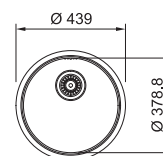

Rondo - Galassia

Sets d'évacuation

Set d'évacuation
pour 1 bassin
330112
FUN 112.0071.973
€ 20,44 (hors TVA)
€ 24,73 (TVA incl.)

Set d'évacuation
pour 2 bassins
330113
FUN 112.0071.974
€ 29,96 (hors TVA)
€ 36,25 (TVA incl.)

10
YEARS
GARANTIE

Armoire **450 mm**
Mesure extérieure **ø 439 mm**
Bassin **ø 379 x 170 mm**
Position trop-plein **bassin**
SlimTop **ø 427 mm**

ROX2103801 / **FUN 127.0694.605**

A affleurer/SlimTop

Lisse

€ 275,00 hors TVA*

€ **332,75 TVA incl.***

Fonctionnalités, voir p. 40 - 43

* Le prix de vente comprend une soupape et un trop-plein
(set d'évacuation à commander séparément)

10
YEARS
GARANTIE

Armoire à encastrer **450 mm**
Armoire à sous-encastrer **500 mm**
Mesure extérieure **ø 435 mm**
Bassin **ø 379 x 170 mm**
Position trop-plein **bassin**

ROX610/1103801 / **FUN 101.0695.710**

A encastrer/A sous-encastrer

Lisse

€ 235,00 hors TVA*

€ **284,35 TVA incl.***

Fonctionnalités, voir p. 40 - 43

* Le prix de vente comprend une soupape et un trop-plein
(set d'évacuation à commander séparément)

SMART

10
YEARS
GARANTIE

Armoire **600 mm**
Mesure extérieure **482 x 432 mm**
Bassin **450 x 400 x 190 mm**
Position trop-plein **bassin**

GAX1104501 / **FUN 122.0166.944**

A sous-encastrer

Lisse

€ 332,34 hors TVA*

€ **402,13 TVA incl.***

Fonctionnalités, voir p. 40 - 43

* Le prix de vente comprend une soupape et un trop-plein
(set d'évacuation à commander séparément)