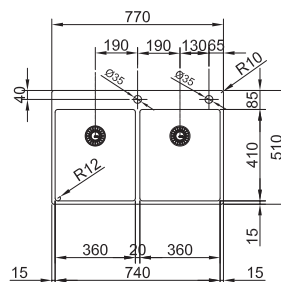

Armoire 800 mm
Mesure extérieure **770 x 510 mm**
Bassins **2 x 360 x 410 x 200 mm**
Position trop-plein **les 2 bassins**
Découpe SlimTop
750 x 490 mm (R 0-10 mm)

BXX2201 / FUN 127.0390.411

A affleurer/SlimTop

Lisse

€ 1.314,36 hors TVA*

€ 1.590,37 TVA incl.*

* Le prix de vente comprend un système d'évacuation à bouton rotatif pour 1 bassin