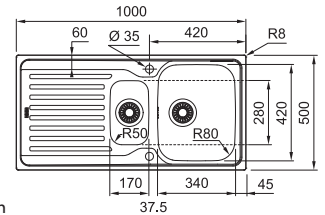

10
YEARS
GARANTIE

Fonctionnalités, voir p. 40 - 43

02

Armoire **450 mm**
Mesure extérieure **860 x 500 mm**
Bassin **340 x 420 x 160 mm**
Position trop-plein **bassin**
Découpe **840 x 480 mm (R 10 mm)**

AZX611
FUN 101.0488.447
A encastrer
Lisse / Réversible
€ 233,87 hors TVA*
€ 282,98 TVA incl.*

* Le prix de vente comprend un système d'évacuation

10
YEARS
GARANTIE

Fonctionnalités, voir p. 40 - 43

01 02

Armoire **600 mm**
Mesure extérieure **1000 x 500 mm**
Bassins **340 x 420 x 155 mm**
170 x 280 x 80 mm
Position trop-plein **grand bassin**
Découpe **980 x 480 mm (R 10 mm)**

AZX6511
FUN 101.0488.448
A encastrer
Lisse / Réversible
€ 277,71 hors TVA*
€ 336,03 TVA incl.*

* Le prix de vente comprend un système d'évacuation

10
YEARS
GARANTIE

Fonctionnalités, voir p. 40 - 43

02

Armoire **800 mm**
Mesure extérieure **1160 x 500 mm**
Bassins **2 x 340 x 420 x 155 mm**
Position trop-plein **grand bassin à l'extérieur**
Découpe **1140 x 480 mm (R 10 mm)**

AZX6211
FUN 101.0488.449
A encastrer
Lisse / Réversible
€ 310,94 hors TVA*
€ 376,24 TVA incl.*

* Le prix de vente comprend un système d'évacuation