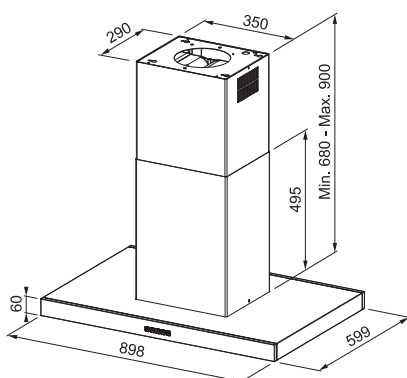

- Hotte îlot 900 mm
- Extérieur inox
- 3 vitesses et intensive
- Commande à boutons 'soft touch'
- Filtres métalliques lavables
- Diamètre de sortie $\varnothing$ 150 mm (l'utilisation de réductions diminue la capacité de la hotte)
- Le ventilateur Sound Pro, la dynamique du silence (p. 234)

Puissance d'aspiration selon DIN IEC 61591

Min. 270 m³/h

Max. 450 m³/h

Int. 780 m³/h

Niveau sonore selon DIN EN 60704-3

Min. 48 dB(A)

Max. 60 dB(A)

Pression max. 560 Pa

Puissance du moteur max. 240 W

Eclairage LED, Variateur 4 x 1 W

Accessoires

Filtre à charbon
(1 pièce requises)

Par pièce
305307

FUN 112.0016.756
€ 20,44 (hors TVA)
€ 24,73 (TVA incl.)

Filtre à charbon
régénérable
(1 pièce requises)

Par pièce
305339

FUN 112.0174.992
€ 100,79 (hors TVA)
€ 121,96 (TVA incl.)