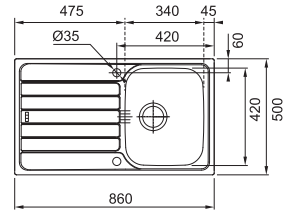

Armoire **450 mm**
Mesure extérieure **860 x 500 mm**
Bassin **340 x 420 x 160 mm**
Position trop-plein **bassin**
Découpe **840 x 480 mm (R 10 mm)**

2 découpes Ø35 mm pour numéros d'articles avec -A

Fonctionnalités, voir p. 40 - 43

02 03

SRX6111
FUN 101.0314.746

A encastrer
Lisse / Réversible
€ 373,19 hors TVA*
€ 451,56 TVA incl.*
* Le prix de vente comprend un système d'évacuation

SKX611A1
FUN 101.0635.521

A encastrer
Lisse / Réversible
€ 416,48 hors TVA**
€ 503,93 TVA incl.**
** Le prix de vente comprend un système d'évacuation à bouton rotatif

10
YEARS
GARANTIE