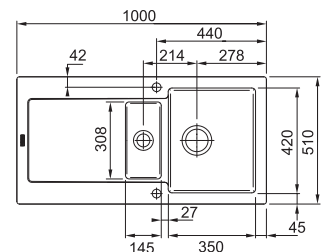

Fonctionnalités, voir p. 40 - 43

A encastrer
Réversible
€ 985,04 hors TVA*
€ 1191,90 TVA incl.*

* Le prix de vente comprend un système d'évacuation à bouton poussoir pour 1 bassin

Blanc
MRK651WI1
Fun 124.0356.449

Magnolia
MRK651MG1
Fun 124.0356.450

Onyx
MRK651OX1
Fun 124.0356.452

Anthracite mat
MRK651ACM1
Fun 124.0426.398