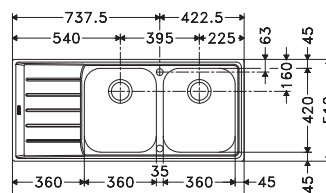

Fonctionnalités, voir p. 40 - 43

02

NEX 621 - A encastrer

€ 735,49 hors TVA*

€ 889,94 TVA incl.*

* Le prix de vente comprend un système d'évacuation

NEX 221 - A affleurer/SlimTop

€ 832,21 hors TVA*

€ 1.006,98 TVA incl.*

* Le prix de vente comprend un système d'évacuation

Armoire **800 mm**

Mesure extérieure NEX 621 **1160 x 510 mm**

NEX 221 **1164 x 514 mm**

Bassins **2 x 360 x 420 x 195 mm**

Position trop-plein

NEX621L1 / NEX221L1 **grand bassin à gauche**

NEX621R1 / NEX221R1 **grand bassin à droite**

Découpe NEX621 **1140 x 490 mm (R 20 mm)**

SlimTop **1155 x 506 mm (R 20 mm)**