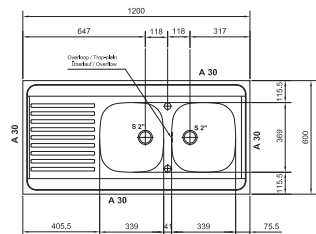

Fonctionnalités, voir p. 40 - 43

MAN711
FUN 103.0166.821
A poser
Lisse / Réversible
€ 220,66 hors TVA*
€ 266,99 TVA incl.*

* Le prix de vente comprend un système d'évacuation

10
YEARS
GARANTIE

Armoire **800 mm**
Mesure extérieure
1200 x 600 x 30 mm
Bassins **2 x 340 x 370 x 140 mm**
Position trop-plein
grand bassin à l'extérieur