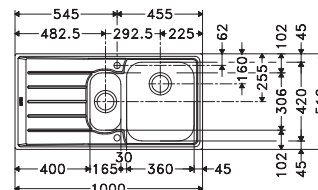

NEX 251 **1004 x 514 mm**

Bassins **360 x 420 x 195 mm**

165 x 307 x 157 mm

Position trop-plein **petit bassin**

Découpe NEX 651 **980 x 490 mm (R 20 mm)**

SlimTop **995 x 506 mm (R 20 mm)**

NEX651L1 / FUN 101.0166.774