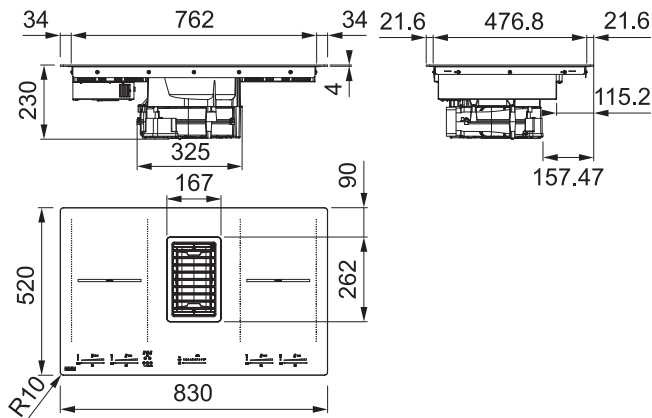

Niveau sonore selon DIN EN 60704-3

Min. **51 dB(A)**

Max. **65 dB(A)**