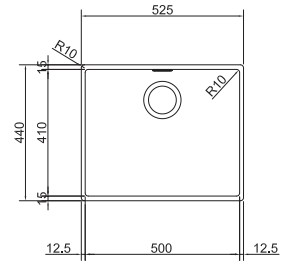

SMART

5
YEARS
GARANTIE

A sous-encastrer
€ 276,06 hors TVA*
€ 334,03 TVA incl.*

* Le prix de vente comprend un système d'évacuation

Armoire **600 mm**
Mesure extérieure **560 x 440 mm**
Bassins **340 x 410 x 200 mm**
Position trop-plein **grand bassin**

Noir mat
SID160DZW1
FUN 125.0352.889

Blanc
SID160DPW1
FUN 144.0662.282

SMART

5
YEARS
GARANTIE

A sous-encastrer
€ 215,25 hors TVA*
€ 260,45 TVA incl.*

* Le prix de vente comprend une soupape et un trop-plein
(set d'évacuation à commander séparément)

Armoire **600 mm**
Mesure extérieure **525 x 440 mm**
Bassin **500 x 410 x 200 mm**
Position trop-plein **bassin**

Noir mat
SID110500ZW1
FUN 125.0352.885

Blanc
SID110500PW1
FUN 144.0662.285

SMART

5
YEARS
GARANTIE

A sous-encastrer
€ 201,86 hors TVA*
€ 244,25 TVA incl.*

* Le prix de vente comprend une soupape et un trop-plein
(set d'évacuation à commander séparément)

Armoire **450 mm**
Mesure extérieure **365 x 440 mm**
Bassin **340 x 410 x 200 mm**
Position trop-plein **bassin**

Noir mat
SID110340ZW1
FUN 125.0352.881

Blanc
SID110340PW1
FUN 144.0662.287

SMART

5
YEARS
GARANTIE

A sous-encastrer
€ 165,39 hors TVA*
€ 200,12 TVA incl.*

* Le prix de vente comprend une soupape et un trop-plein
(set d'évacuation à commander séparément)

Armoire **300 mm**
Mesure extérieure **185 x 440 mm**
Bassin **160 x 410 x 140 mm**
Position trop-plein **bassin**

Noir mat
SID110160ZW1
FUN 125.0352.847

Blanc
SID110160PW1
FUN 144.0717.395