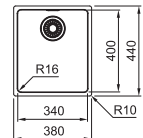

MARIS

10
YEARS
GARANTIE

Fonctionnalités, voir p. 40 - 43

03 04 05

Armoire **600 mm**
Mesure extérieure **540 x 440 mm**
Bassin **500 x 400 x 180 mm**
Position trop-plein **bassin**
Découpe SlimTop **510 x 410 mm (R 10 mm)**

MRX2105401 / FUN 127.0568.333

A affleurer/SlimTop

Brossé

€ 437,36 hors TVA*

€ 529,20 TVA incl.*

MRX1105001 / FUN 122.0535.162

A sous-encastrer

Brossé

€ 399,22 hors TVA*

€ 483,06 TVA incl.*

* Le prix de vente comprend une soupape et un trop-plein (set d'évacuation à commander séparément)

MARIS

10
YEARS
GARANTIE

Fonctionnalités, voir p. 40 - 43

03 04 05

Armoire **500 mm**
Mesure extérieure **440 x 440 mm**
Bassin **400 x 400 x 180 mm**
Position trop-plein **bassin**
Découpe SlimTop **410 x 410 mm (R 10 mm)**

MRX2104401 / FUN 127.0568.332

A affleurer/SlimTop

Brossé

€ 411,55 hors TVA*

€ 497,97 TVA incl.*

MRX1104001 / FUN 122.0535.161

A sous-encastrer

Brossé

€ 372,47 hors TVA*

€ 450,69 TVA incl.*

* Le prix de vente comprend une soupape et un trop-plein (set d'évacuation à commander séparément)

MARIS

10
YEARS
GARANTIE

Fonctionnalités, voir p. 40 - 43

03 04 05

Armoire **450 mm**
Mesure extérieure **380 x 440 mm**
Bassin **340 x 400 x 180 mm**
Position trop-plein **bassin**
Découpe SlimTop **350 x 410 mm (R 10 mm)**

MRX2103801 / FUN 127.0568.331

A affleurer/SlimTop

Brossé

€ 385,75 hors TVA*

€ 466,76 TVA incl.*

MRX1103401 / FUN 122.0535.110

A sous-encastrer

Brossé

€ 345,39 hors TVA*

€ 417,92 TVA incl.*

* Le prix de vente comprend une soupape et un trop-plein (set d'évacuation à commander séparément)

MARIS

10
YEARS
GARANTIE

Fonctionnalités, voir p. 40 - 43

03 04 05

Armoire **300 mm**
Mesure extérieure **230 x 440 mm**
Bassin **190 x 400 x 130 mm**
Position trop-plein **bassin**
Découpe SlimTop **200 x 410 mm (R 10 mm)**

MRX1101901 / FUN 122.0568.207

A sous-encastrer

Brossé

€ 301,13 hors TVA*

€ 364,37 TVA incl.*