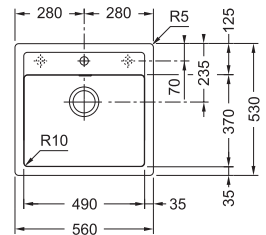

Sirius

Les accessoires qui vous simplifient la vie

01
300617
FUN 112.0595.334
Planche à découper (bois)
280 x 532 mm
€ 51,11 (hors TVA)
€ 61,84 (TVA incl.)

L'amélioration signée Franke

02
Véritable indispensable, le kit d'accessoires multifonction All-in joue sur l'espace et le confort. Plus d'infos en page 290

Fonctionnalités Franke

Plage de robinetterie :
voir p. 43

Un duo de choc avec Gamme mitigeurs Franke à partir de p. 152

Lina
Bec orientable
Chrome
301943
FUN 115.0693.228
€ 203,22 (hors TVA)
€ 245,90 (TVA incl.)

Le match noir ultime ?
Voir page 38

SMART

5 YEARS GARANTIE

ECO 10

01 02

A encastrer
€ 265,00 hors TVA*
€ 320,65 TVA incl.*

* Le prix de vente comprend un système d'évacuation

Armoire 600 mm
Mesure extérieure **560 x 530 mm**
Bassin **490 x 370 x 200 mm**
Position trop-plein **bassin**
Découpe **540 x 495 mm (R 7,5 mm)**

Noir mat
SID610490ZW1
FUN 143.0714.216

Blanc
SID610490PW1
FUN 143.0717.379

SMART

5 YEARS GARANTIE

ECO 10

01 02

A encastrer
€ 252,00 hors TVA*
€ 304,92 TVA incl.*

* Le prix de vente comprend un système d'évacuation

Armoire 450 mm
Mesure extérieure **430 x 530 mm**
Bassin **360 x 370 x 200 mm**
Position trop-plein **bassin**
Découpe **410 x 495 mm (R 7,5 mm)**

Noir mat
SID610360ZW1
FUN 143.0714.215

Blanc
SID610360PW1
FUN 143.0717.401