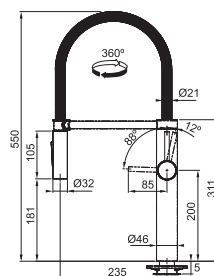

Pescara

Mitigeurs

MYTHOS

5
YEARS
GARANTIE

Mitigeur à bec mobile met douchette
Haute pression
Rotation 360°

- Flexibles de raccordement (420 mm)
- Perforation Ø 35 mm
- Muni d'un clapet anti-retour selon EN 1717
- Livré avec renforcement pour montage sur éviers en inox
- Tuyau de la douchette flexible enveloppé d'une gaine synthétique
- Bec inox

Inox
301791 / FUN 115.0472.959
€ 954,76 hors TVA / € 1.155,2 TVA incl.

N'oubliez pas le renfort de mitigeur (p. 300)

MYTHOS

5
YEARS
GARANTIE

Mitigeur à bec mobile
Haute pression
Rotation 360°

- Flexibles de raccordement (420 mm)
- Perforation Ø 35 mm
- Muni d'un clapet anti-retour selon EN 1717
- Livré avec renforcement pour montage sur éviers en inox
- Tuyau de la douchette flexible enveloppé d'une gaine synthétique
- Bec inox

Inox
301793 / FUN 115.0472.960
€ 817,39 hors TVA / € 989,04 TVA incl.

N'oubliez pas le renfort de mitigeur (p. 300)

Pescara en chrome & noir mat, voir p. 200