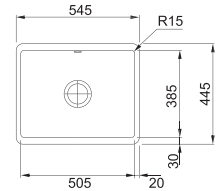

Onyx
KBK110700OX1
FUN 126.0426.411

Anthracite mat
KBK110700ACM1
FUN 126.0426.414

MYTHOS

5 YEARS GARANTIE

Armoire 600 mm
Mesure extérieure 545 x 445 mm
Bassin 505 x 385 x 185 mm
Position trop-plein bassin

La découpe est à réaliser après la réception de l'évier.