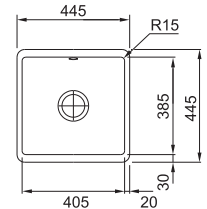

Onyx
KBK110500OX1
FUN 126.0335.883

Anthracite mat
KBK110500ACM1
FUN 126.0380.350

MYTHOS

5 YEARS GARANTIE

Armoire 500 mm
Mesure extérieure 445 x 445 mm
Bassin 405 x 385 x 175 mm
Position trop-plein bassin

La découpe est à réaliser après la réception de l'évier.