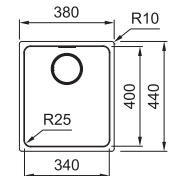

MYTHOS

10
YEARS
GARANTIE

Fonctionnalités, voir p. 40 - 43

01 02 03 04

Armoire **600 mm**
Bassin **450 x 400 x 200 mm**
Position trop-plein **bassin**
Découpe SlimTop **456 x 406 mm (R 28 mm)**

Vidage manuel

MYX210450M1
FUN 127.0717.433
A affleurer/SlimTop
Lisse

Mesure extérieure **462 x 412 mm**
€ 637,31 hors TVA*
€ **771,15 TVA incl.***

MYX110450M1
FUN 122.0717.423

A sous-encastrer
Lisse
Mesure extérieure **490 x 440 mm**
€ 469,59 hors TVA*
€ **568,20 TVA incl.***

Vidage automatique

MYX2104501
FUN 127.0607.052
A affleurer/SlimTop
Lisse

Mesure extérieure **462 x 412 mm**
€ 677,31 hors TVA*
€ **819,55 TVA incl.***

MYX1104501 / **FUN 122.0606.977**

A sous-encastrer
Lisse
Mesure extérieure **490 x 440 mm**
€ 509,59 hors TVA*
€ **616,61 TVA incl.***

* Le prix de vente comprend une soupape et un trop-plein à bouton poussoir (set d'évacuation à commander séparément)

* Le prix de vente comprend une soupape et un trop-plein à bouton poussoir (set d'évacuation à commander séparément)

MYTHOS

10
YEARS
GARANTIE

Fonctionnalités, voir p. 40 - 43

01 02 03 04

Armoire **450 mm**
Bassin **340 x 400 x 200 mm**
Position trop-plein **bassin**
Découpe SlimTop **346 x 406 mm (R 28 mm)**

Vidage manuel

MYX210340M1
FUN 127.0717.432
A affleurer/SlimTop
Lisse

Mesure extérieure **352 x 412 mm**
€ 615,47 hors TVA*
€ **744,72 TVA incl.***

MYX110340M1
FUN 122.0717.422

A sous-encastrer
Lisse
Mesure extérieure **380 x 440 mm**
€ 423,23 hors TVA*
€ **512,13 TVA incl.***

Vidage automatique

MYX2103401
FUN 127.0607.051
A affleurer/SlimTop
Lisse

Mesure extérieure **352 x 412 mm**
€ 642,47 hors TVA*
€ **777,39 TVA incl.***

MYX1103401
FUN 122.0606.976

A sous-encastrer
Lisse
Mesure extérieure **380 x 440 mm**
€ 450,25 hors TVA*
€ **544,81 TVA incl.***

* Le prix de vente comprend une soupape et un trop-plein à bouton poussoir (set d'évacuation à commander séparément)