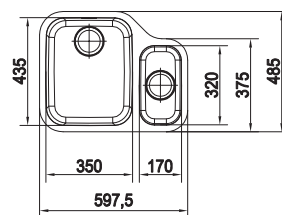

Ariane

L'amélioration signée Franke

Véritable indispensable, le kit d'accessoires multifonction All-in joue sur l'espace et le confort. Plus d'infos en page. 290.

Sets d'évacuation

Set d'évacuation pour 1 bassin
330112
FUN 112.0071.973
€ 20,44 (hors TVA)
€ 24,73 (TVA incl.)

Set d'évacuation pour 2 bassins
330113
FUN 112.0071.974
€ 29,96 (hors TVA)
€ 36,25 (TVA incl.)

SMART

10 YEARS GARANTIE

Armoire **600 mm**
Mesure extérieure **597,5 x 485 mm**
Bassins **350 x 435 x 180 mm**
170 x 320 x 130 mm
Position trop-plein **grand bassin**

Fonctionnalités, voir p. 40 - 43

01

ARX160L1 / FUN 122.0073.294
A sous-encaster
Lisse / Grand bassin à gauche
€ 693,27 hors TVA*
€ 838,86 TVA incl.*

* Le prix de vente comprend un système d'évacuation

ARX160R1 / FUN 122.0073.295
A sous-encaster
Lisse / Grand bassin à droite
€ 693,27 hors TVA*
€ 838,86 TVA incl.*

* Le prix de vente comprend un système d'évacuation

SMART

10 YEARS GARANTIE

Armoire **600 mm**
Mesure extérieure **597,5 x 485 mm**
Bassins **350 x 435 x 180 mm**
170 x 435 x 130 mm
Position trop-plein **grand bassin**

Fonctionnalités, voir p. 40 - 43

01

ARX160DL1 / FUN 122.0073.292
A sous-encaster
Lisse / Grand bassin à gauche
€ 888,04 hors TVA*
€ 1.074,53 TVA incl.*

* Le prix de vente comprend un système d'évacuation

ARX160DR1 / FUN 122.0073.293
A sous-encaster
Lisse / Grand bassin à droite
€ 888,04 hors TVA*
€ 1.074,53 TVA incl.*

* Le prix de vente comprend un système d'évacuation

SMART

10 YEARS GARANTIE

Armoire **500 mm**
Mesure extérieure **465 x 465 mm**
Bassin **435 x 435 x 180 mm**
Position trop-plein **bassin**

Fonctionnalités, voir p. 40 - 43

01

ARX1104351 / FUN 122.0205.235
A sous-encaster
Lisse
€ 388,17 hors TVA*
€ 469,69 TVA incl.*

* Le prix de vente comprend une soupape et un trop-plein (set d'évacuation à commander séparément)