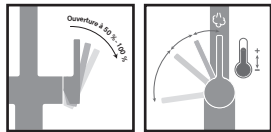

Active

MARIS

5
YEARS
GARANTIE

Fonctionnalités, voir p. 156 - 157

Fonctionnalités, voir p. 153

Mitigeur à bec extractible avec douchette Haute pression Rotation 180°

- Flexibles de raccordement (450 mm)
- Perforation Ø 35 mm
- Commande principale à droite
- Muni d'un clapet anti-retour selon EN 1717
- Livré avec renforcement pour montage sur éviers en inox
- Tuyau de la douchette flexible enveloppé d'une gaine synthétique
- Bec inox
- Régulateur de jet laminaire
- Levier d'économie d'eau (p. 157)
- Levier d'économie d'énergie (p. 157)