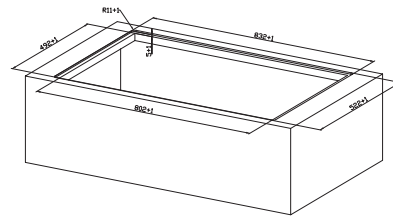

Découpe à affleurer :
802 x 492 mm + 5 mm fraissage
832 x 522 mm (R 11 mm)