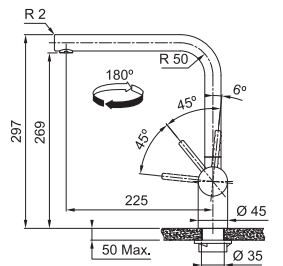

N'oubliez pas le renfort de mitigeur (p. 300)

Fonctionnalités Franke

La technologie PVD vous offre une couleur résistante et unique voir p. 155

MYTHOS

Inox
301875 / FUN 115.0521.435
€ 318,77 hors TVA / € 385,72 TVA incl.