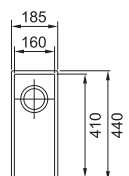

SMART

5
YEARS
GARANTIE

A sous-encastrer
€ 276,06 hors TVA*
€ 334,03 TVA incl.*

* Le prix de vente comprend un système d'évacuation

Armoire **600 mm**
Mesure extérieure **560 x 440 mm**
Bassins **340 x 410 x 200 mm**
Position trop-plein **grand bassin**

Noir mat
SID160DZW1
FUN 125.0352.889

Blanc
SID160DPW1
FUN 144.0662.282

SMART

5
YEARS
GARANTIE

A sous-encastrer
€ 215,25 hors TVA*
€ 260,45 TVA incl.*

* Le prix de vente comprend une soupape et un trop-plein
(set d'évacuation à commander séparément)

Armoire **600 mm**
Mesure extérieure **525 x 440 mm**
Bassin **500 x 410 x 200 mm**
Position trop-plein **bassin**

Noir mat
SID110500ZW1
FUN 125.0352.885

Blanc
SID110500PW1
FUN 144.0662.285

SMART

5
YEARS
GARANTIE

A sous-encastrer
€ 201,86 hors TVA*
€ 244,25 TVA incl.*

* Le prix de vente comprend une soupape et un trop-plein
(set d'évacuation à commander séparément)

Armoire **450 mm**
Mesure extérieure **365 x 440 mm**
Bassin **340 x 410 x 200 mm**
Position trop-plein **bassin**

Noir mat
SID110340ZW1
FUN 125.0352.881

Blanc
SID110340PW1
FUN 144.0662.287

SMART

5
YEARS
GARANTIE

A sous-encastrer
€ 165,39 hors TVA*
€ 200,12 TVA incl.*

* Le prix de vente comprend une soupape et un trop-plein
(set d'évacuation à commander séparément)

Armoire **300 mm**
Mesure extérieure **185 x 440 mm**
Bassin **160 x 410 x 140 mm**
Position trop-plein **bassin**

Noir mat
SID110160ZW1
FUN 125.0352.847

Blanc
SID110160PW1
FUN 144.0717.395