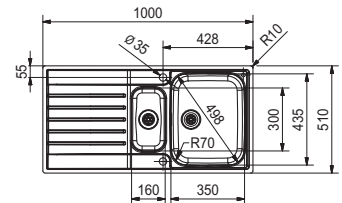

Armoire **600 mm**
Mesure extérieure **1000 x 510 mm**
Bassins **340 x 435 x 175 mm**
160 x 300 x 120 mm
Position trop-plein **grand bassin**
Découpe SlimTop
987 x 497 mm (R 0 - 10 mm)