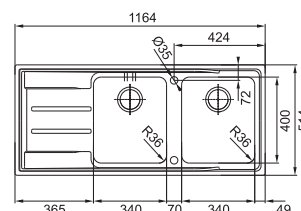

Fonctionnalités, voir p. 34 - 37

02

ANX221L1 / **FUN 127.0279.113**
A affleurer/SlimTop
Lisse / Egouttoir à gauche
€ 888,04 hors TVA*
€ **1.074,53** TVA incl.*

* Le prix de vente comprend un système d'évacuation à bouton rotatif pour 1 bassin

ANX221R1 / **FUN 127.0279.112**
A affleurer/SlimTop
Lisse / Egouttoir à droite
€ 888,04 hors TVA*
€ **1.074,53** TVA incl.*

* Le prix de vente comprend un système d'évacuation à bouton rotatif pour 1 bassin