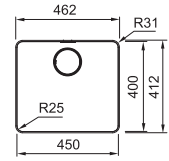

MYTHOS

10
YEARS
GARANTIE

Fonctionnalités, voir p. 40 - 43

01 02 03 04

Armoire **600 mm**
Bassin **450 x 400 x 200 mm**
Position trop-plein **bassin**
Découpe SlimTop **456 x 406 mm (R 28 mm)**

Vidage manuel

MYX210450M1
FUN 127.0717.433
A affleurer/SlimTop
Lisse

Mesure extérieure **462 x 412 mm**
€ 637,31 hors TVA*
€ **771,15 TVA incl.***

MYX110450M1
FUN 122.0717.423

A sous-encastrer
Lisse
Mesure extérieure **490 x 440 mm**
€ 469,59 hors TVA*
€ **568,20 TVA incl.***

Vidage automatique

MYX2104501
FUN 127.0607.052
A affleurer/SlimTop
Lisse

Mesure extérieure **462 x 412 mm**
€ 677,31 hors TVA*
€ **819,55 TVA incl.***

MYX1104501 / **FUN 122.0606.977**

A sous-encastrer
Lisse
Mesure extérieure **490 x 440 mm**
€ 509,59 hors TVA*
€ **616,61 TVA incl.***

* Le prix de vente comprend une soupape et un trop-plein à bouton poussoir (set d'évacuation à commander séparément)

* Le prix de vente comprend une soupape et un trop-plein à bouton poussoir (set d'évacuation à commander séparément)

MYTHOS

10
YEARS
GARANTIE

Fonctionnalités, voir p. 40 - 43

01 02 03 04

Armoire **450 mm**
Bassin **340 x 400 x 200 mm**
Position trop-plein **bassin**
Découpe SlimTop **346 x 406 mm (R 28 mm)**

Vidage manuel

MYX210340M1
FUN 127.0717.432
A affleurer/SlimTop
Lisse

Mesure extérieure **352 x 412 mm**
€ 615,47 hors TVA*
€ **744,72 TVA incl.***

MYX110340M1
FUN 122.0717.422

A sous-encastrer
Lisse
Mesure extérieure **380 x 440 mm**
€ 423,23 hors TVA*
€ **512,13 TVA incl.***

Vidage automatique

MYX2103401
FUN 127.0607.051
A affleurer/SlimTop
Lisse

Mesure extérieure **352 x 412 mm**
€ 642,47 hors TVA*
€ **777,39 TVA incl.***

MYX1103401
FUN 122.0606.976

A sous-encastrer
Lisse
Mesure extérieure **380 x 440 mm**
€ 450,25 hors TVA*
€ **544,81 TVA incl.***

* Le prix de vente comprend une soupape et un trop-plein à bouton poussoir (set d'évacuation à commander séparément)