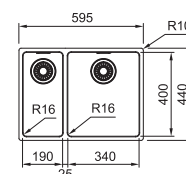

MARIS

10
YEARS
GARANTIE

Fonctionnalités, voir p. 40 - 43

03 04 05

Armoire MRX 260: **600 mm**
Armoire MRX 160: **800 mm**
Mesure extérieure MRX 260: **591 x 436 mm**
Mesure extérieure MRX 160: **595 x 440 mm**
Bassins **340 x 400 x 180 mm**
190 x 400 x 130 mm
Position trop-plein **les 2 bassins**
Découpe SlimTop **565 x 410 mm (R 10 mm)**

MRX260L1 / FUN 127.0568.335

A affleurer/SlimTop
Brossé / Grand bassin à gauche
MRX260R1 / FUN 127.0568.334

A affleurer/SlimTop

Brossé / Grand bassin à droite

€ 798,58 hors TVA*

€ 966,28 TVA incl.*

* Le prix de vente comprend un système d'évacuation

MRX160L1 / FUN 122.0568.209

A sous-encastrer

Brossé / Grand bassin à gauche

MRX160R1 / FUN 122.0568.208

A sous-encastrer

Brossé / Grand bassin à droite

€ 759,88 hors TVA*

€ 919,46 TVA incl.*

* Le prix de vente comprend un système d'évacuation

MARIS

10
YEARS
GARANTIE

Fonctionnalités, voir p. 40 - 43

03 04 05

Armoire **900 mm**
Mesure extérieure **865 x 440 mm**
Bassins **2 x 400 x 400 x 180 mm**
Position trop-plein **les 2 bassins**

MRX1201 / FUN 122.0535.163

A sous-encastrer

Brossé

€ 830,50 hors TVA*

€ 1.004,91 TVA incl.*

* Le prix de vente comprend un système d'évacuation

MARIS

10
YEARS
GARANTIE

Fonctionnalités, voir p. 40 - 43

03 04 05

Armoire **800 mm**
Mesure extérieure **740 x 440 mm**
Bassin **700 x 400 x 180 mm**
Position trop-plein **bassin**

MRX1107001 / FUN 122.0635.633

A sous-encastrer

Brossé

€ 567,15 hors TVA*

€ 686,25 TVA incl.*

* Le prix de vente comprend un système d'évacuation