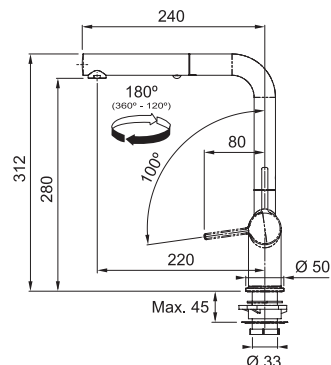

Active Twist

MYTHOS

5 YEARS
GARANTIE

Fonctionnalités, voir p. 156 - 157

Fonctionnalités, voir p. 153

Inox-look
301971 / FUN 115.0653.505
€ 890,86 hors TVA / € 1.077,94 TVA incl.

Noir mat
301977 / FUN 115.0669.769
€ 936,84 hors TVA / € 1.133,58 TVA incl.

**Mitigeur à bec extractible avec
douchette et contrôle de la valve**
Haute pression
Rotation **180°**

- Flexibles de raccordement (450 mm)
- Perforation Ø 35 mm
- Commande principale à droite
- Muni d'un clapet anti-retour selon EN 1717
- Livré avec renforcement pour montage sur éviers en inox
- Tuyau de la douchette flexible enveloppé d'une gaine synthétique
- Bec inox
- Régulateur de jet laminaire
- Levier d'économie d'eau (p. 157)
- Levier d'économie d'énergie (p. 157)

Fonctionnalités Franke
Le mitigeur qui commande aussi le kit de bonde voir p. 150

N'oubliez pas le renfort de mitigeur (p. 300)

Idéalement combinable avec un évier sans trou de robinetterie ou avec 1 trou de robinetterie max.
Vous avez choisi un évier avec 2 trous de robinetterie? Utilisez ensuite le 2e trou de robinetterie pour installer un distributeur de savon (voir p. 215) ou placez un bouchon de trou de robinetterie (voir p. 304).

MYTHOS

5 YEARS
GARANTIE

Fonctionnalités, voir p. 156 - 157

Fonctionnalités, voir p. 153

Inox-look
301972 / FUN 115.0653.504
€ 787,41 hors TVA / € 952,76 TVA incl.

Noir mat
301978 / FUN 115.0669.768
€ 833,39 hors TVA / € 1.008,40 TVA incl.

**Mitigeur à bec orientable
et contrôle de la valve**
Haute pression
Rotation **180°**

- Flexibles de raccordement (450 mm)
- Perforation Ø 35 mm
- Commande principale à droite
- Livré avec renforcement pour montage sur éviers en inox
- Régulateur de jet laminaire
- Levier d'économie d'eau (p. 157)
- Levier d'économie d'énergie (p. 157)