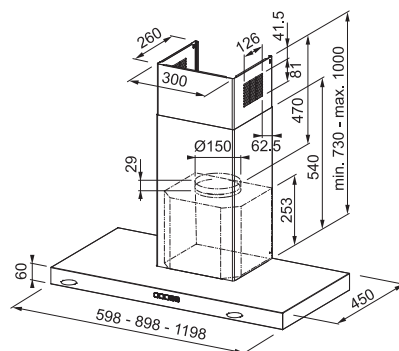

· Hotte murale

600 mm / 900 mm / 1200 mm

- Extérieur inox
- 3 vitesses et intensive
- Commande à boutons 'soft touch'
- Filtre métallique lavable
- Diamètre de sortie $\varnothing$ 150 mm (l'utilisation de réductions diminue la capacité de la hotte)
- Le ventilateur Sound Pro, la dynamique du silence (p. 234)

Puissance d'aspiration selon DIN IEC 61591

Min. 270 m³/h

Max. 450 m³/h

Int. 780 m³/h

Niveau sonore selon DIN EN 60704-3

Min. 48 dB(A)

Max. 60 dB(A)

Pression max. 560 Pa

Puissance du moteur max. 240 W

Eclairage LED, Variateur

pour modèle 60 cm 2 x 1 W

pour modèle 90 cm 2 x 1 W

pour modèle 120 cm 4 x 1 W