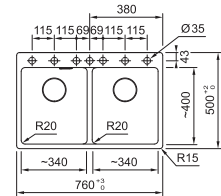

MARIS

5
YEARS
GARANTIE

Fonctionnalités, voir p. 40 - 43

01 02 03

MRG 620 - A encastrer

€ 706,42 hors TVA*

€ 854,77 TVA incl.*

* Le prix de vente comprend un système évacuation

Armoire 800 mm

Mesure extérieure 760 x 500 mm

Bassins 2 x 340 x 400 x 200 mm

Position trop-plein grand bassin à gauche

Découpe 740 x 480 mm (R 15 mm)

Noir mat
MRG620MB1
FUN 114.0668.738

Onyx
MRG620OX1
FUN 114.0668.739

Gris ardoise
MRG620LG1
FUN 114.0714.238

Gris pierre
MRG620SG1
FUN 114.0668.741

Café crème
MRG620KR1
FUN 114.0668.746

Blanc métallisé
MRG620MW1
FUN 114.0668.747

MARIS

5
YEARS
GARANTIE

Fonctionnalités, voir p. 40 - 43

01 02 03

MRG 610 730 - A encastrer

€ 733,59 hors TVA*

€ 887,64 TVA incl.*

* Le prix de vente comprend un système évacuation

Armoire 800 mm

Mesure extérieure 780 x 500 mm

Bassin 731 x 400 x 200 mm

Position trop-plein bassin

Découpe 760 x 480 mm (R 15 mm)

Cuve XL, idéale pour les grands plats,
lèche frites & grilles de four

Noir mat
MRG610730MB1
FUN 114.0668.727

Onyx
MRG610730OX1
FUN 114.0668.728

Gris ardoise
MRG610730LG1
FUN 114.0714.237

Gris pierre
MRG610730SG1
FUN 114.0668.729

Café crème
MRG610730KR1
FUN 114.0668.732

Blanc métallisé
MRG610730MW1
FUN 114.0668.735

MARIS

5
YEARS
GARANTIE

Fonctionnalités, voir p. 40 - 43

01 02 03

MRG 610 540 - A encastrer

€ 630,34 hors TVA*

€ 762,72 TVA incl.*

* Le prix de vente comprend un système évacuation

Armoire 600 mm

Mesure extérieure 590 x 500 mm

Bassin 541 x 400 x 200 mm

Position trop-plein bassin

Découpe 570 x 480 mm (R 15 mm)

Cuve XL, idéale pour les grands plats,
lèche frites & grilles de four

Noir mat
MRG610540MB1
FUN 114.0668.630

Onyx
MRG610540OX1
FUN 114.0668.631

Gris ardoise
MRG610540LG1
FUN 114.0714.236

Gris pierre
MRG610540SG1
FUN 114.0668.632

Café crème
MRG610540KR1
FUN 114.0668.725