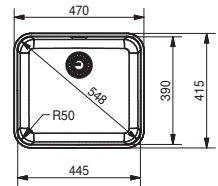

SMART

10
YEARS
GARANTIE

Fonctionnalités, voir p. 40 - 43

05

Armoire **550 mm**
Mesure extérieure **524 x 374 mm**
Bassin **500 x 350 x 180 mm**
Position trop-plein **bassin**

LAX1105001 / FUN 122.0250.400

A sous-encastrer

Lisse

€ 471,27 hors TVA*

€ **570,24 TVA incl.***

* Le prix de vente comprend une soupape et un trop-plein
(set d'évacuation à commander séparément)

SMART

10
YEARS
GARANTIE

Fonctionnalités, voir p. 40 - 43

01 02 04 05

Armoire **600 mm**
Mesure extérieure **470 x 415 mm**
Bassin **445 x 390 x 175 mm**
Position trop-plein **bassin**

LAX1104501 / FUN 122.0250.402

A sous-encastrer

Lisse

€ 457,64 hors TVA*

€ **553,74 TVA incl.***

* Le prix de vente comprend une soupape et un trop-plein
(set d'évacuation à commander séparément)

SMART

10
YEARS
GARANTIE

Fonctionnalités, voir p. 40 - 43

01 02 04 05

Armoire **450 mm**
Mesure extérieure **384 x 414 mm**
Bassin **360 x 390 x 175 mm**
Position trop-plein **bassin**

LAX1103601 / FUN 122.0250.403

A sous-encastrer

Lisse

€ 442,66 hors TVA*

€ **535,62 TVA incl.***

* Le prix de vente comprend une soupape et un trop-plein
(set d'évacuation à commander séparément)

SMART

10
YEARS
GARANTIE

Fonctionnalités, voir p. 40 - 43

01 02 04 05

Armoire **200 mm**
Mesure extérieure **184 x 414 mm**
Bassin **160 x 390 x 120 mm**
Position trop-plein **bassin**

LAX110160D1 / FUN 112.0250.404

A sous-encastrer

Lisse

€ 415,42 hors TVA*

€ **502,66 TVA incl.***

* Le prix de vente comprend une soupape et un trop-plein
(set d'évacuation à commander séparément)