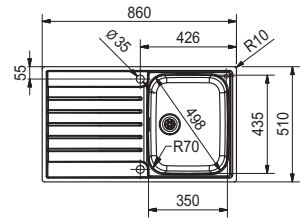

Neptune Evo
Bec extractible
Chrome
301771
FUN 115.0373.943
€ 449,47 (hors TVA)
€ 543,85 (TVA incl.)

MARIS

10
YEARS
GARANTIE

Armoire **450 mm**
Mesure extérieure **860 x 510 mm**
Bassin **350 x 435 x 175 mm**
Position trop-plein **bassin**
Découpe SlimTop
847 x 497 mm (R 0 - 10 mm)