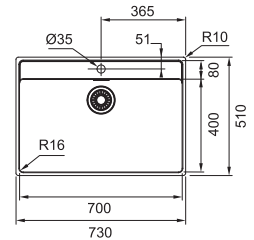

Armoire **800 mm**
Mesure extérieure **730 x 510 mm**
Bassin **700 x 400 x 180 mm**
Position trop-plein **bassin**
Découpe SlimTop **710 x 490 mm (R 10 mm)**

MRX2107001 / FUN 127.0638.676

A affleurer/SlimTop

Brossé

€ 691,80 hors TVA*

€ **837,08 TVA incl.***

* Le prix de vente comprend un système d'évacuation

Fonctionnalités, voir p. 40 - 43

01 02 05

MARIS

10
YEARS
GARANTIE