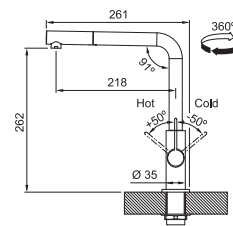

Mitigeur à bec extractible

Haute pression
Rotation 360°

- Flexibles de raccordement (450 mm)
- Perforation Ø 35 mm
- Plusieurs possibilités de placement: commande principale à gauche, à droite ou au centre
- Muni d'un clapet anti-retour selon EN 1717
- Livré avec renforcement pour montage sur éviers en inox
- Flexible de la douchette métallique 1700 mm de long
- Bec synthétique

N'oubliez pas le renfort de mitigeur (p. 300)

Chrome

301771 / FUN 115.0373.943
€ 449,47 hors TVA/ € 543,85 TVA incl.