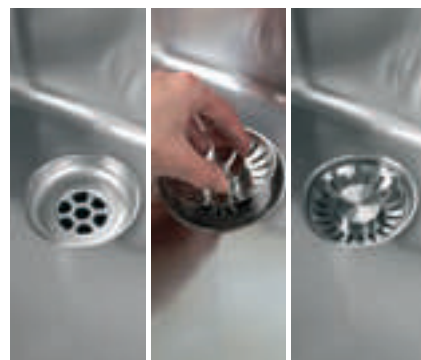

Trop-plein intégré Franke

Le trop-plein couvert élégant, où l'ouverture et la fixation sont dissimulées derrière une plaque carrée avec logo, n'est pas seulement une touche esthétique qui marque notre attention pour le design jusque dans les moindres détails. Il facilite également – grâce au crépine qu'il suffit de retirer – le nettoyage d'endroits parfois difficilement accessibles.

Vidage automatique

Certains éviers sont livrés d'origine avec des soupapes à bouton poussoir ou à bouton rotatif. D'autres sont équipés d'un orifice supplémentaire au niveau de la plage à robinetterie. La commande de la crépine est très simple à utiliser et permet de ne pas mettre ses mains dans l'eau souillée.