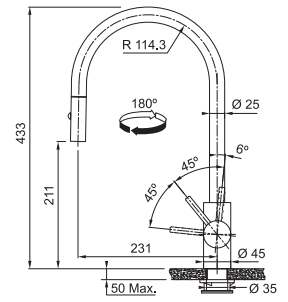

- Flexibles de raccordement (450 mm)
- Perforation Ø 35 mm
- Commande principale à droite
- Muni d'un clapet anti-retour selon EN 1717
- Livré avec renforcement pour montage sur éviers en inox
- Tuyau de la douchette flexible enveloppé d'une gaine synthétique
- Bec inox
- Régulateur de jet laminaire