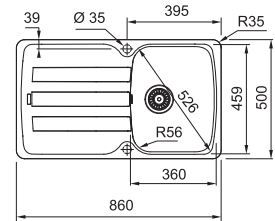

SMART

5 YEARS GARANTIE

Armoire **450 mm**
Mesure extérieure **860 x 500 mm**
Bassin **360 x 459 x 210 mm**
Position trop-plein bassin
Découpe **844 x 484 mm (R 27 mm)**

Fonctionnalités, voir p. 40 - 43

01 02