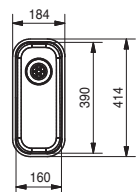

SMART

10
YEARS
GARANTIE

Fonctionnalités, voir p. 40 - 43

05

Armoire **550 mm**
Mesure extérieure **524 x 374 mm**
Bassin **500 x 350 x 180 mm**
Position trop-plein **bassin**

LAX1105001 / FUN 122.0250.400

A sous-encastrer

Lisse

€ 471,27 hors TVA*

€ **570,24 TVA incl.***

* Le prix de vente comprend une soupape et un trop-plein
(set d'évacuation à commander séparément)

SMART

10
YEARS
GARANTIE

Fonctionnalités, voir p. 40 - 43

01 02 04 05

Armoire **600 mm**
Mesure extérieure **470 x 415 mm**
Bassin **445 x 390 x 175 mm**
Position trop-plein **bassin**

LAX1104501 / FUN 122.0250.402

A sous-encastrer

Lisse

€ 457,64 hors TVA*

€ **553,74 TVA incl.***

* Le prix de vente comprend une soupape et un trop-plein
(set d'évacuation à commander séparément)

SMART

10
YEARS
GARANTIE

Fonctionnalités, voir p. 40 - 43

01 02 04 05

Armoire **450 mm**
Mesure extérieure **384 x 414 mm**
Bassin **360 x 390 x 175 mm**
Position trop-plein **bassin**

LAX1103601 / FUN 122.0250.403

A sous-encastrer

Lisse

€ 442,66 hors TVA*

€ **535,62 TVA incl.***

* Le prix de vente comprend une soupape et un trop-plein
(set d'évacuation à commander séparément)

SMART

10
YEARS
GARANTIE

Fonctionnalités, voir p. 40 - 43

01 02 04 05

Armoire **200 mm**
Mesure extérieure **184 x 414 mm**
Bassin **160 x 390 x 120 mm**
Position trop-plein **bassin**

LAX110160D1 / FUN 112.0250.404

A sous-encastrer

Lisse

€ 415,42 hors TVA*

€ **502,66 TVA incl.***

* Le prix de vente comprend une soupape et un trop-plein
(set d'évacuation à commander séparément)