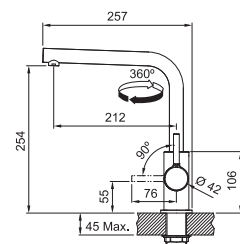

N'oubliez pas le renfort de mitigeur (p. 300)