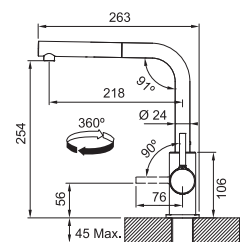

Lina

SMART

5 YEARS
GARANTIE

ECO

NEW

Chrome
301056 / FUN 115.0712.420
€ 300,00 hors TVA / € 363,00 TVA incl.

Noir mat
301057 / FUN 115.0712.435
€ 350,00 hors TVA / € 423,50 TVA incl.

Mitigeur à bec extractible

Haute pression
Rotation 360°

- Flexibles de raccordement (470 mm)
- Perforation Ø 35 mm
- Mécanisme avec disques céramiques
- Niveau sonore 1
- Muni d'un clapet anti-retour selon la norme. EN 1717
- Livré avec un triangle blanc pour le montage sur les éviers en inox
- Bec synthétique
- Flexible de la douchette en métal

N'oubliez pas le renfort de mitigeur (p. 300)

SMART

5 YEARS
GARANTIE

ECO

Chrome
301045 / FUN 115.0693.230
€ 240,00 hors TVA / € 290,40 TVA incl.

Noir mat
301046 / FUN 115.0693.393
€ 290,00 hors TVA / € 350,90 TVA incl.

Mitigeur à bec orientable

Haute pression
Rotation 360°

- Flexibles de raccordement (450 mm)
- Perforation Ø 35 mm
- Mécanisme avec disques céramiques
- Commande principale à droite
- Niveau sonore 1
- Livré avec un triangle blanc pour le montage sur les éviers en inox

N'oubliez pas le renfort de mitigeur (p. 300)