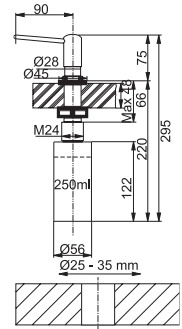

Novita - Atlas - Active

MARIS

5
YEARS
GARANTIE

Novita

- Distributeur de savon avec un flacon en matière synthétique de 350 ml
- A remplir par le haut
- Perforation Ø 25 mm

Chrome

302158 / FUN 119.0087.132
€ 137,57 hors TVA/ € 166,46 TVA incl.

MYTHOS

5
YEARS
GARANTIE

Atlas

- Distributeur de savon avec un flacon en matière synthétique de 350 ml
- A remplir par le haut
- Perforation Ø 25 mm

Inox

302159 / FUN 112.0717.084
€ 93,49 hors TVA/ € 113,12 TVA incl.

Noir industriel

302160 / FUN 112.0717.102
€ 105,96 hors TVA/ € 128,21 TVA incl.

Anthracite

302161 / FUN 112.0717.103
€ 115,93 hors TVA/ € 140,27 TVA incl.

Or

302163 / FUN 112.0717.105
€ 115,93 hors TVA/ € 140,27 TVA incl.

Cuivre

302162 / FUN 112.0717.104
€ 115,93 hors TVA/ € 140,27 TVA incl.

MARIS

5
YEARS
GARANTIE

Active

- Distributeur de savon avec un flacon en matière synthétique de 300 ml
- A remplir par le haut
- Perforation Ø 25 mm

Chrome

302256 / FUN 119.0547.902
€ 127,73 hors TVA/ € 154,55 TVA incl.

Inox-look

302257 / FUN 119.0547.904
€ 140,62 hors TVA/ € 170,15 TVA incl.

Noir mat

302250 / FUN 119.0547.906
€ 140,62 hors TVA/ € 170,15 TVA incl.

Blanc mat

302251 / FUN 119.0547.905
€ 140,62 hors TVA/ € 170,15 TVA incl.