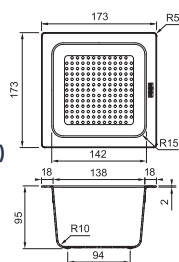

**Petit panier
égouttoir
(synthétique)**

**Grand panier
égouttoir
(synthétique)**