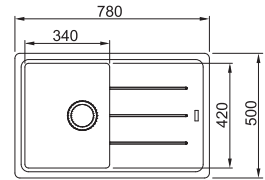

Armoire **450 mm**
Mesure extérieur **780 x 500 mm**
Bassin **340 x 420 x 200 mm**
Position trop-plein **bassin**
Découpe **760 x 480 mm (R 10 mm)**