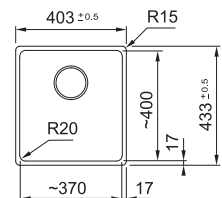

MARIS

5
YEARS
GARANTIE

Armoire 800 mm
Mesure extérieure **753 x 433 mm**
Bassin **720 x 400 x 200 mm**
Position trop-plein **bassin**

Cuve XL, idéale pour les grands plats,
lèche frites & grilles de four

Fonctionnalités, voir p. 40 - 43

01 02 03

MRG 210 720 - A affleurer
€ 679,00 hors TVA*
€ 821,59 TVA incl.*

MRG 110 720 - A sous-encastrer
€ 679,00 hors TVA*
€ 821,59 TVA incl.*

* Le prix de vente comprend un système évacuation

Noir mat
MRG210720MB1
FUN 135.0691.638

Onyx
MRG210720OX1
FUN 135.0694.623

Gris ardoise
MRG210720LG1
FUN 135.0715.778

Gris pierre
MRG210720SG1
FUN 135.0694.624

Blanc métallisé
MRG210720MW1
FUN 135.0691.639

Noir mat
MRG110720MB1
FUN 125.0692.232

Onyx
MRG110720OX1
FUN 125.0692.233

Gris ardoise
MRG110720LG1
FUN 125.0714.242

Gris pierre
MRG110720SG1
FUN 125.0692.234

Café crème
MRG110720KR1
FUN 125.0692.236

Blanc métallisé
MRG110720MW1
FUN 125.0692.237

MARIS

5
YEARS
GARANTIE

Armoire 600 mm
Mesure extérieure **553 x 433 mm**
Bassin **520 x 400 x 200 mm**
Position trop-plein **bassin**

Cuve XL, idéale pour les grands plats,
lèche frites & grilles de four

Fonctionnalités, voir p. 40 - 43

01 02 03

MRG 210 520 - A affleurer
€ 575,00 hors TVA*
€ 695,75 TVA incl.*

MRG 110 520 - A sous-encastrer
€ 575,00 hors TVA*
€ 695,75 TVA incl.*

* Le prix de vente comprend une soupape et un trop-plein
(set d'évacuation à commander séparément)

Noir mat
MRG210520MB1
FUN 135.0691.636

Onyx
MRG210520OX1
FUN 135.0694.621

Gris ardoise
MRG210520LG1
FUN 135.0715.777

Gris pierre
MRG210520SG1
FUN 135.0694.622

Blanc métallisé
MRG210520MW1
FUN 135.0691.637

Noir mat
MRG110520MB1
FUN 125.0692.226

Onyx
MRG110520OX1
FUN 125.0692.227

Gris ardoise
MRG110520LG1
FUN 125.0714.241

Gris pierre
MRG110520SG1
FUN 125.0692.228

Café crème
MRG110520KR1
FUN 125.0692.230