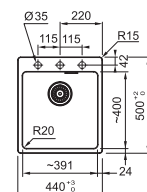

Armoire 450 mm

Mesure extérieure 440 x 500 mm

Bassin 391 x 400 x 200 mm

Position trop-plein bassin

Découpe 420 x 480 mm (R 15 mm)

Noir mat
MRG610390MB1
FUN 114.0668.624

Onyx
MRG610390OX1
FUN 114.0668.625

Gris ardoise
MRG610390LG1
FUN 114.0714.235