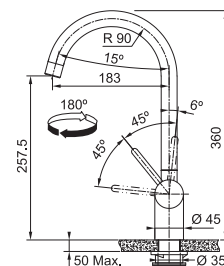

- Flexibles de raccordement (650 mm)
- Perforation Ø 35 mm
- Commande principale à droite
- Livré avec renforcement pour montage sur éviers en inox
- Régulateur de jet laminaire

N'oubliez pas le renfort de mitigeur (p. 300)