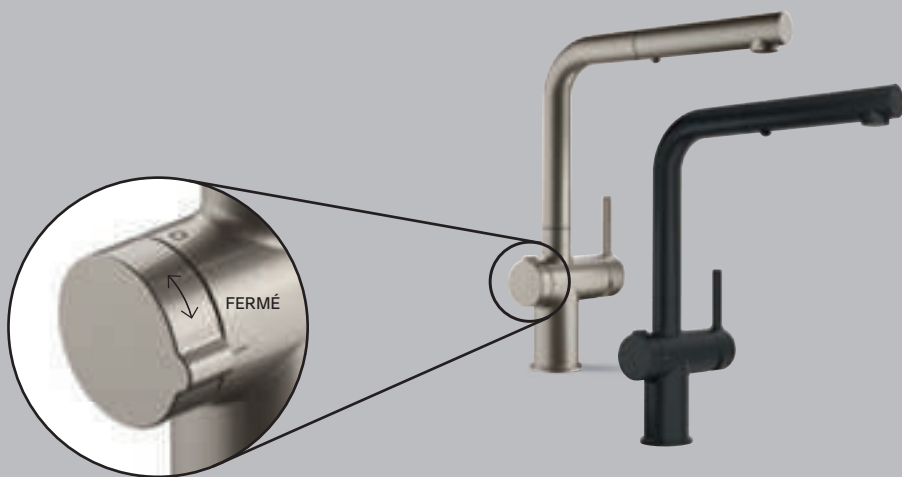

Active

Twist

Vous pensiez tout savoir des mitigeurs ?
Vous allez être surpris !

L'Active Twist est un mitigeur au fonctionnement unique, capable de remplir l'évier, mais aussi de le vider. Outre son look chic et minimaliste, il présente une fonctionnalité spéciale innovante qui relie le mitigeur et l'évier à un cadran. Tournez-le pour ouvrir la bonde et faire s'écouler l'eau facilement, en toute sécurité et de manière hygiénique. Le tout sans devoir plonger vos mains dans de l'eau chaude et sale.