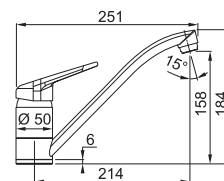

Chrome
301042 / FUN 115.0347.142
€ 120,00 hors TVA/ € 145,20 TVA incl.

Chrome/Blanc métallisé
301044 / FUN 115.0470.658
€ 165,00 hors TVA/ € 199,65 TVA incl.

Chrome/Onyx
301043 / FUN 115.0470.661
€ 165,00 hors TVA/ € 199,65 TVA incl.