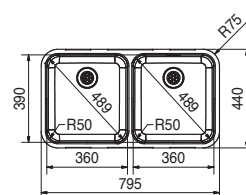

* Le prix de vente comprend un système d'évacuation

SMART

10
YEARS
GARANTIE

Fonctionnalités, voir p. 40 - 43

01 02 03 05

Armoire **900 mm**
Mesure extérieure **795 x 440 mm**
Bassins **2 x 360 x 390 x 175 mm**
Position trop-plein **bassin à droite**