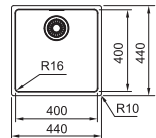

MARIS

10
YEARS
GARANTIE

Fonctionnalités, voir p. 40 - 43

03 04 05

Armoire **600 mm**
Mesure extérieure **540 x 440 mm**
Bassin **500 x 400 x 180 mm**
Position trop-plein **bassin**
Découpe SlimTop **510 x 410 mm (R 10 mm)**

MRX2105401 / FUN 127.0568.333

A affleurer/SlimTop

Brossé

€ 437,36 hors TVA*

€ 529,20 TVA incl.*

MRX1105001 / FUN 122.0535.162

A sous-encastrer

Brossé

€ 399,22 hors TVA*

€ 483,06 TVA incl.*

* Le prix de vente comprend une soupape et un trop-plein (set d'évacuation à commander séparément)

MARIS

10
YEARS
GARANTIE

Fonctionnalités, voir p. 40 - 43

03 04 05

Armoire **500 mm**
Mesure extérieure **440 x 440 mm**
Bassin **400 x 400 x 180 mm**
Position trop-plein **bassin**
Découpe SlimTop **410 x 410 mm (R 10 mm)**

MRX2104401 / FUN 127.0568.332

A affleurer/SlimTop

Brossé

€ 411,55 hors TVA*

€ 497,97 TVA incl.*

MRX1104001 / FUN 122.0535.161

A sous-encastrer

Brossé

€ 372,47 hors TVA*

€ 450,69 TVA incl.*

* Le prix de vente comprend une soupape et un trop-plein (set d'évacuation à commander séparément)

MARIS

10
YEARS
GARANTIE

Fonctionnalités, voir p. 40 - 43

03 04 05

Armoire **450 mm**
Mesure extérieure **380 x 440 mm**
Bassin **340 x 400 x 180 mm**
Position trop-plein **bassin**
Découpe SlimTop **350 x 410 mm (R 10 mm)**

MRX2103801 / FUN 127.0568.331

A affleurer/SlimTop

Brossé

€ 385,75 hors TVA*

€ 466,76 TVA incl.*

MRX1103401 / FUN 122.0535.110

A sous-encastrer

Brossé

€ 345,39 hors TVA*

€ 417,92 TVA incl.*

* Le prix de vente comprend une soupape et un trop-plein (set d'évacuation à commander séparément)

MARIS

10
YEARS
GARANTIE

Fonctionnalités, voir p. 40 - 43

03 04 05

Armoire **300 mm**
Mesure extérieure **230 x 440 mm**
Bassin **190 x 400 x 130 mm**
Position trop-plein **bassin**
Découpe SlimTop **200 x 410 mm (R 10 mm)**

MRX1101901 / FUN 122.0568.207

A sous-encastrer

Brossé

€ 301,13 hors TVA*

€ 364,37 TVA incl.*