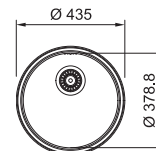

ROX610/1103801 / **FUN 101.0695.710**

A encastrer/A sous-encastrer

Lisse

€ 235,00 hors TVA*

€ **284,35 TVA incl.***

Fonctionnalités, voir p. 40 - 43

* Le prix de vente comprend une soupape et un trop-plein
(set d'évacuation à commander séparément)

SMART

10
YEARS
GARANTIE