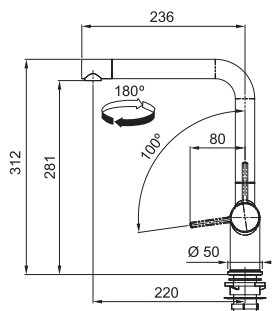

- Flexibles de raccordement (450 mm)
- Perforation Ø 35 mm
- Commande principale à droite
- Livré avec renforcement pour montage sur éviers en inox
- Régulateur de jet laminaire
- Levier d'économie d'eau (p. 157)
- Levier d'économie d'énergie (p. 157)