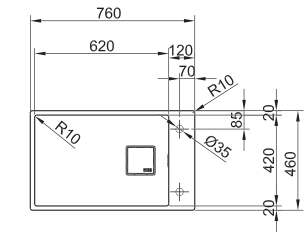

MYTHOS

5 YEARS GARANTIE

Fonctionnalités, voir p. 40 - 43

01 02 03

A sous-encastrer

€ 742,66 hors TVA*

€ 898,62 TVA incl.*

* Le prix de vente comprend un système d'évacuation à bouton poussoir

Armoire 800 mm

Mesure extérieure 760 x 460 mm

Bassins 460 x 420 x 200 mm

215 x 420 x 130 mm

Position trop-plein grand bassin

Noir mat
KNG120MB1
FUN 125.0635.480

Onyx
KNG120OX1
FUN 125.0535.887

Gris ardoise
KNG120LG1
FUN 125.0714.234

Gris pierre
KNG120SG1
FUN 125.0535.891

Café crème
KNG120KR1
FUN 125.0638.677

Blanc métallisé
KNG120MW1
FUN 125.0535.889

MYTHOS

5 YEARS GARANTIE

Fonctionnalités, voir p. 40 - 43

01 02 03

A sous-encastrer

€ 836,90 hors TVA*

€ 1.012,65 TVA incl.*

* Le prix de vente comprend un système d'évacuation à bouton poussoir

Armoire 800 mm

Mesure extérieure 760 x 460 mm

Bassin 620 x 420 x 200 mm

Position trop-plein bassin

Cuve XL, idéale pour les grands plats, lèche frites & grilles de four

Noir mat
KNG110620MB1
FUN 125.0635.479

Onyx
KNG110620OX1
FUN 125.0535.862

Gris ardoise
KNG110620LG1
FUN 125.0714.232

Gris pierre
KNG110620SG1
FUN 125.0535.884

Café crème
KNG110620KR1
FUN 125.0638.378

Blanc métallisé
KNG110620MW1
FUN 125.0535.883

MYTHOS

5 YEARS GARANTIE

Fonctionnalités, voir p. 40 - 43

01 02 03

A sous-encastrer

€ 712,92 hors TVA*

€ 862,63 TVA incl.*

* Le prix de vente comprend une soupape et un trop-plein à bouton poussoir (set d'évacuation à commander séparément)

Armoire 600 mm

Mesure extérieure 560 x 460 mm

Bassin 520 x 420 x 200 mm

Position trop-plein bassin

Cuve XL, idéale pour les grands plats, lèche frites & grilles de four

Noir mat
KNG110520MB1
FUN 125.0635.478

Onyx
KNG110520OX1
FUN 125.0535.599

Gris ardoise
KNG110520LG1
FUN 125.0714.231

Gris pierre
KNG110520SG1
FUN 125.0535.612

Café crème
KNG110520KR1
FUN 125.0638.375