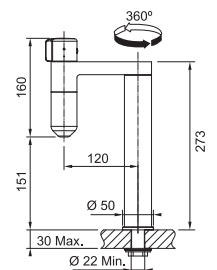

Chrome/Gun metal
302240 / FUN 120.0621.228
€ 429,55 hors TVA / € 519,75 TVA incl.

Inox-look/Noir industriel
302241 / FUN 120.0621.311
€ 505,56 hors TVA / € 611,73 TVA incl.