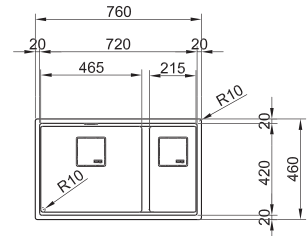

MYTHOS

5 YEARS GARANTIE

Fonctionnalités, voir p. 40 - 43

01 02 03

A sous-encastrer

€ 742,66 hors TVA*

€ 898,62 TVA incl.*

* Le prix de vente comprend un système d'évacuation à bouton poussoir

Armoire 800 mm

Mesure extérieure 760 x 460 mm

Bassins 460 x 420 x 200 mm

215 x 420 x 130 mm

Position trop-plein grand bassin

Noir mat
KNG120MB1
FUN 125.0635.480

Onyx
KNG120OX1
FUN 125.0535.887

Gris ardoise
KNG120LG1
FUN 125.0714.234

Gris pierre
KNG120SG1
FUN 125.0535.891

Café crème
KNG120KR1
FUN 125.0638.677

Blanc métallisé
KNG120MW1
FUN 125.0535.889

MYTHOS

5 YEARS GARANTIE

Fonctionnalités, voir p. 40 - 43

01 02 03

A sous-encastrer

€ 836,90 hors TVA*

€ 1.012,65 TVA incl.*

* Le prix de vente comprend un système d'évacuation à bouton poussoir

Armoire 800 mm

Mesure extérieure 760 x 460 mm

Bassin 620 x 420 x 200 mm

Position trop-plein bassin

Cuve XL, idéale pour les grands plats, lèche frites & grilles de four

Noir mat
KNG110620MB1
FUN 125.0635.479

Onyx
KNG110620OX1
FUN 125.0535.862

Gris ardoise
KNG110620LG1
FUN 125.0714.232

Gris pierre
KNG110620SG1
FUN 125.0535.884

Café crème
KNG110620KR1
FUN 125.0638.378

Blanc métallisé
KNG110620MW1
FUN 125.0535.883

MYTHOS

5 YEARS GARANTIE

Fonctionnalités, voir p. 40 - 43

01 02 03

A sous-encastrer

€ 712,92 hors TVA*

€ 862,63 TVA incl.*

* Le prix de vente comprend une soupape et un trop-plein à bouton poussoir (set d'évacuation à commander séparément)

Armoire 600 mm

Mesure extérieure 560 x 460 mm

Bassin 520 x 420 x 200 mm

Position trop-plein bassin

Cuve XL, idéale pour les grands plats, lèche frites & grilles de four

Noir mat
KNG110520MB1
FUN 125.0635.478

Onyx
KNG110520OX1
FUN 125.0535.599

Gris ardoise
KNG110520LG1
FUN 125.0714.231

Gris pierre
KNG110520SG1
FUN 125.0535.612

Café crème
KNG110520KR1
FUN 125.0638.375