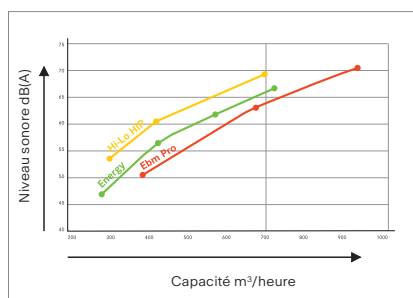

Consommation inférieure par rapport à un moteur standard :
35 % d'économie d'énergie des vitesses élevées
85 % d'économie d'énergie aux vitesses les plus utilisées.

Un montage rapide, simple et précis

Grâce au système Easy Fit, installer une hotte est devenu un jeu d'enfant. La fixation d'une hotte avec cette trouville ingénieuse est aussi simple que d'accrocher un cadre au mur (ci-dessous: exemple montage mural).