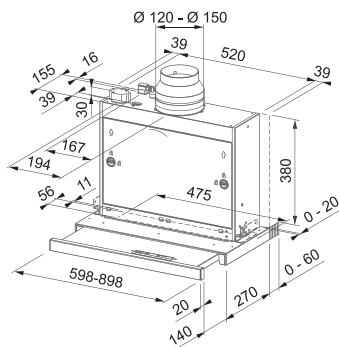

- Hotte télescopique
600 mm / 900 mm
- Corps en acier émaillé gris avec bandeau démontable inox
- 4 vitesses
- Curseur
- Filtres métalliques lavables
- Diamètre de sortie \varnothing 150 mm (l'utilisation de réductions diminue la capacité de la hotte)