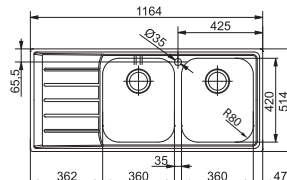

Fonctionnalités, voir p. 40 - 43

02

NEX 621 - A encastrer

€ 735,49 hors TVA*

€ 889,94 TVA incl.*

* Le prix de vente comprend un système d'évacuation

NEX 221 - A affleurer/SlimTop

€ 832,21 hors TVA*

€ 1.006,98 TVA incl.*

* Le prix de vente comprend un système d'évacuation

Armoire **800 mm**

Mesure extérieure NEX 621 **1160 x 510 mm**

NEX 221 **1164 x 514 mm**

Bassins **2 x 360 x 420 x 195 mm**

Position trop-plein

NEX621L1 / NEX221L1 **grand bassin à gauche**

NEX621R1 / NEX221R1 **grand bassin à droite**

Découpe NEX621 **1140 x 490 mm (R 20 mm)**

SlimTop **1155 x 506 mm (R 20 mm)**