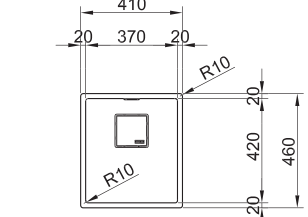

Noir mat
KNG110370MB1
FUN 125.0635.477

Onyx
KNG110370OX1
FUN 125.0535.594

Gris ardoise
KNG110370LG1
FUN 125.0714.230

Gris pierre
KNG110370SG1
FUN 125.0535.596

Café crème
KNG110370KR1
FUN 125.0638.373

Blanc métallisé
KNG110370MW1
FUN 125.0535.595