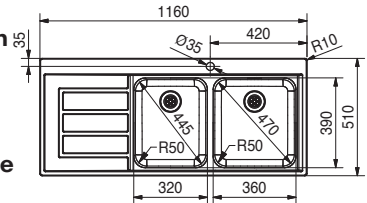

Fonctionnalités, voir p. 40 - 43

01

Armoire **800 mm**
Mesure extérieure **1160 x 510 mm**
Bassins **360 x 390 x 175 mm**
320 x 390 x 175 mm
Position trop-plein
EOX221L1: **grand bassin à droite**
EOX221R1: **grand bassin à gauche**
Découpe
1144 x 494 mm (R 0 - 10 mm)
SlimTop
1150 x 500 mm (R 0 - 10 mm)