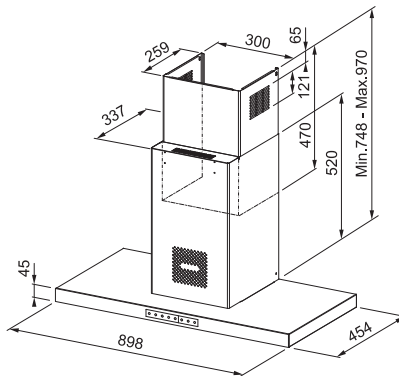

Mythos Air Hub

MYTHOS

Noir mat
>90< FTMYAHBKM90 / FUN 325.0679.323
€ 1.349,00 hors TVA / € 1.633,29 TVA incl.

Prix de vente indicatifs, TVA 21%
et taxe récupel de € 1 incluse

- **Hotte murale 900 mm** avec technologie **Air Hub**
- Extérieur inox
- 3 vitesses et intensive
- Commande à boutons 'soft touch'
- Aspiration à intervalles
- Témoin de saturation du filtre
- Filtre métallique lavable
- Diamètre de sortie **Ø 150 mm** (l'utilisation de réductions diminue la capacité de la hotte)
- Le ventilateur Sound Pro, la dynamique du silence (p. 234)