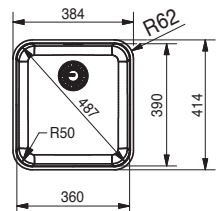

SMART

10
YEARS
GARANTIE

Fonctionnalités, voir p. 40 - 43

01 02 04 05

Armoire **200 mm**
 Mesure extérieure **184 x 414 mm**
 Bassin **160 x 390 x 120 mm**
 Position trop-plein **bassin**

LAX110160D1 / FUN 112.0250.404