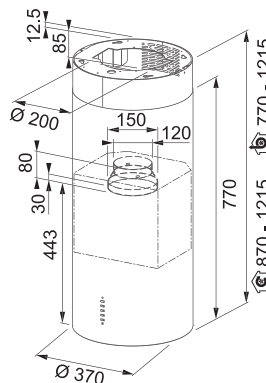

5
YEARS
GARANTIE

Accessoires

Filtre à charbon
(1 pièce requises)
Par pièce
305307
FUN 112.0016.756
€ 20,44 (hors TVA)
€ 24,73 (TVA incl.)

Filtre à charbon
régénérable
(1 pièce requises)
Par pièce
305339
FUN 112.0174.992
€ 100,79 (hors TVA)
€ 121,96 (TVA incl.)