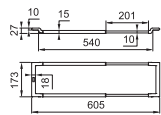

**Pont
télescopique
(inox)**