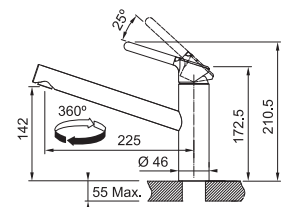

Mitigeur à bec orientable

Haute pression
Rotation 360°

- Flexibles de raccordement (450 mm)
- Perforation Ø 35 mm
- Livré avec renforcement pour montage sur éviers en inox
- Levier d'économie d'eau (p. 157)
- Régulateur de jet laminaire