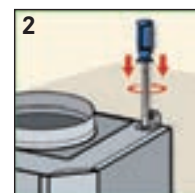

Un montage rapide, simple et précis

Grâce au système Easy Fit, installer une hotte est devenu un jeu d'enfant. La fixation d'une hotte avec cette trouville ingénieuse est aussi simple que d'accrocher un cadre au mur (ci-dessous: exemple montage mural).

1. Fixer les vis dans la paroi et attacher la hotte
2. Ajuster la hotte
3. Placer le tuyau d'évacuation
4. Installer la cheminée