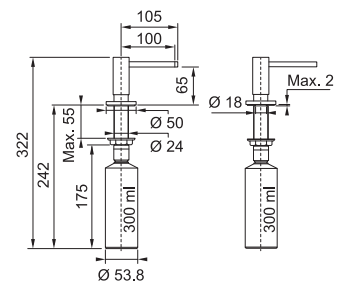

Active

- Distributeur de savon avec un flacon en matière synthétique de 300 ml
- A remplir par le haut
- Perforation Ø 25 mm