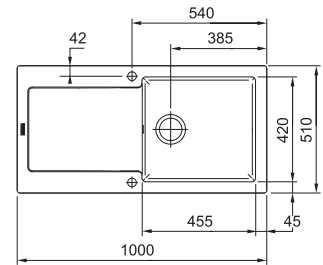

MARIS

5
YEARS
GARANTIE

Armoire **450 mm**
Mesure extérieure **780 x 510 mm**
Bassin **315 x 420 x 200 mm**
Position trop-plein **bassin**

La découpe est à réaliser après la réception de l'évier.

Fonctionnalités, voir p. 40 - 43

A encastrer
Réversible
€ 936,39 hors TVA*
€ 1133,04 TVA incl.*

* Le prix de vente comprend un système d'évacuation à bouton poussoir

Blanc
MRK611-78WI1
Fun 124.0426.354

Magnolia
MRK611-78MG1
Fun 124.0426.355

Onyx
MRK611-78OX1
Fun 124.0426.357

Anthracite mat
MRK611-78ACM1
Fun 124.0426.392

Eviers

MARIS

5
YEARS
GARANTIE

Armoire **600 mm**
Mesure extérieure **1000 x 510 mm**
Bassin **455 x 420 x 200 mm**
Position trop-plein **bassin**

La découpe est à réaliser après la réception de l'évier.

Fonctionnalités, voir p. 40 - 43

A encastrer
Réversible
€ 957,07 hors TVA*
€ 1158,06 TVA incl.*

* Le prix de vente comprend un système d'évacuation à bouton poussoir

Blanc
MRK611WI1
Fun 124.0356.445

Magnolia
MRK611MG1
Fun 124.0356.446

Onyx
MRK611OX1
Fun 124.0356.448

Anthracite mat
MRK611ACM1
Fun 124.0426.396

MARIS

5
YEARS
GARANTIE

Armoire **600 mm**
Mesure extérieure **1000 x 510 mm**
Bassins **350 x 420 x 200 mm**
145 x 308 x 134 mm
Position trop-plein **petit bassin**

La découpe est à réaliser après la réception de l'évier.

Petit bassin avec tamis qui ne ferme pas.

Fonctionnalités, voir p. 40 - 43

A encastrer
Réversible
€ 985,04 hors TVA*
€ 1191,90 TVA incl.*

* Le prix de vente comprend un système d'évacuation à bouton poussoir pour 1 bassin

Blanc
MRK651WI1
Fun 124.0356.449

Magnolia
MRK651MG1
Fun 124.0356.450

Onyx
MRK651OX1
Fun 124.0356.452

Anthracite mat
MRK651ACM1
Fun 124.0426.398