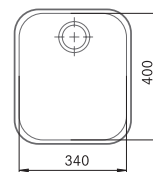

Armonia - Aton

Sets d'évacuation

Set d'évacuation
pour 1 bassin
330112
FUN 112.0071.973
€ 20,44 (hors TVA)
€ 24,73 (TVA incl.)

Set d'évacuation
pour 2 bassins
330113
FUN 112.0071.974
€ 29,96 (hors TVA)
€ 36,25 (TVA incl.)

SMART

10
YEARS
GARANTIE

Armoire **450 mm**
Mesure extérieure **369 x 429 mm**
Bassin **340 x 400 x 190 mm**
Position trop-plein **bassin**

AMX1103401 / **FUN 122.0166.946**
A sous-encastrer
Lisse
€ 303,74 hors TVA*
€ 367,53 TVA incl.*

Fonctionnalités, voir p. 40 - 43

* Le prix de vente comprend une soupape et un trop-plein
(set d'évacuation à commander séparément)

MARIS

10
YEARS
GARANTIE

Armoire **600 mm**
Mesure extérieure **510 x 430 mm**
Bassin **480 x 400 x 190 mm**
Position trop-plein **bassin**

ANX1104801 / **FUN 122.0395.895**
A sous-encastrer
Lisse
€ 185,24 hors TVA*
€ 224,14 TVA incl.*

Fonctionnalités, voir p. 40 - 43

* Le prix de vente comprend une soupape et un trop-plein
(set d'évacuation à commander séparément)

MARIS

10
YEARS
GARANTIE

Armoire **450 mm**
Mesure extérieure **370 x 430 mm**
Bassin **340 x 400 x 190 mm**
Position trop-plein **bassin**

ANX1103401 / **FUN 122.0395.893**
A sous-encastrer
Lisse
€ 167,54 hors TVA*
€ 202,73 TVA incl.*

Fonctionnalités, voir p. 40 - 43

* Le prix de vente comprend une soupape et un trop-plein
(set d'évacuation à commander séparément)