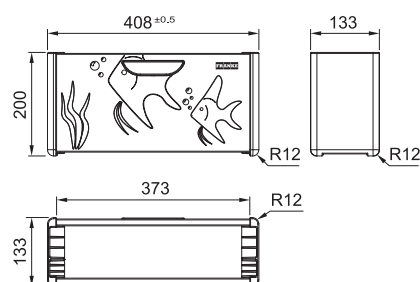

Accessoires

Set accessoires (panier égouttoir inox
+ planche à découper bois avec couteau
+ panier à vaisselle inox)
331236
FUN 112.0619.946
€ 361,48 (hors TVA)
€ 437,39 (TVA incl.)

Peut être combiné avec les cuves BOX, voir p. 62 -65