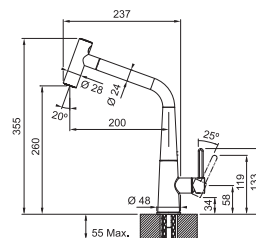

Fonctionnalités, voir p. 156 - 157

N'oubliez pas le renfort de mitigeur (p. 300)

MYTHOS