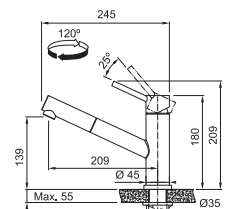

5
YEARS
GARANTIE

Fonctionnalités, voir p. 156 - 157

Inox
301898 / FUN 115.0569.461
€ 345,44 hors TVA / € 417,99 TVA incl.

Mitigeur à bec extractible
Haute pression
Rotation 120°

- Flexibles de raccordement (450 mm)
- Perforation Ø 35 mm
- Muni d'un clapet anti-retour selon EN 1717
- Livré avec renforcement pour montage sur éviers en inox
- Tuyau de la douchette flexible enveloppé d'une gaine synthétique
- Bec inox
- Levier d'économie d'énergie (p. 157)
- Levier d'économie d'eau (p. 157)
- Régulateur de jet laminaire