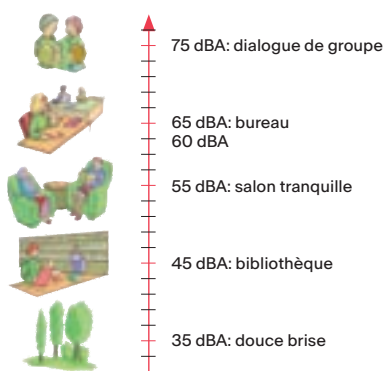

Hottes

Le bon choix

La capacité d'aspiration, qui équivaut à la capacité d'extraire l'air saturé d'odeurs hors de la cuisine, est étroitement liée aux dimensions de la pièce. Pour permettre un bon recyclage de l'air, il est conseillé de choisir une hotte dont le moteur génère, lorsqu'il est réglé sur une vitesse normale, dix renouvellements d'air par heure. Un simple calcul permet donc de déterminer la portée exacte du produit à installer. Par exemple: pour une cuisine de 16 m² et de 2,5 m de haut, il faudra prévoir l'installation d'une hotte à la puissance d'aspiration au moins égale au résultat du calcul suivant: $16 \times 2,5 \times 10 = 400 \text{ m}^3/\text{h}$, dans lequel 16 correspond au nombre de mètres carrés de la cuisine, 2,5 à sa hauteur et 10 au nombre de renouvellements d'air par heure.

Toutes les valeurs mentionnées dans ce catalogue sont énoncées suivant le **"Hoods Code of Conduct"**, un code de conduite développé par le CECED (Comité Européen des Constructeurs d'Equipements Domestiques) pour les fabricants des hottes en Europe, avec pour but de développer des normes uniformes pour la mesure du débit d'aspiration et du niveau sonore. Avec d'autres fabricants majeurs, Franke a volontairement souscrit à ce code de conduite pour, de cette façon, communiquer des données correctes et objectives.

Le niveau sonore pour pouvoir toujours jouir d'un confort certain ne peut dépasser 58 dB(A). Ceci vous permettra de regarder tranquillement la télévision tout en laissant fonctionner la hotte.