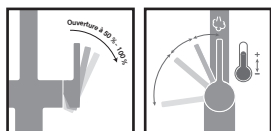

N'oubliez pas le renfort de mitigeur (p. 300)

Chrome
301001 / FUN 115.0653.379
€ 523,02 hors TVA / € 632,86 TVA incl.

Chrome/Onyx
301003 / FUN 115.0653.384
€ 660,96 hors TVA / € 799,76 TVA incl.

Chrome/Gris pierre
301004 / FUN 115.0653.385
€ 660,96 hors TVA / € 799,76 TVA incl.

Chrome/Café crème
301005 / FUN 115.0653.388
€ 660,96 hors TVA / € 799,76 TVA incl.

Chrome/Blanc métallisé
301006 / FUN 115.0653.387
€ 660,96 hors TVA / € 799,76 TVA incl.

Noir mat
301007 / FUN 115.0653.382
€ 660,96 hors TVA / € 799,76 TVA incl.

Blanc mat
301008 / FUN 115.0653.383
€ 660,96 hors TVA / € 799,76 TVA incl.

MARIS

5
YEARS
GARANTIE

Fonctionnalités, voir p. 156 - 157

Fonctionnalités, voir p. 153

Mitigeur à bec orientable Haute pression Rotation 180°

- Flexibles de raccordement (450 mm)
- Perforation Ø 35 mm
- Commande principale à droite
- Livré avec renforcement pour montage sur éviers en inox
- Régulateur de jet laminaire
- Levier d'économie d'eau (p. 157)
- Levier d'économie d'énergie (p. 157)