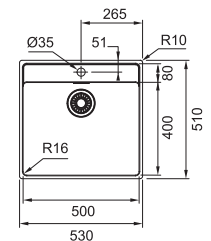

Armoire **600 mm**
Mesure extérieure **530 x 510 mm**
Bassin **500 x 400 x 180 mm**
Position trop-plein **bassin**
Découpe SlimTop **510 x 490 mm (R 10 mm)**