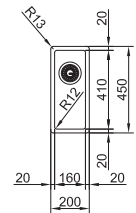

MARIS

10
YEARS
GARANTIE

Fonctionnalités, voir p. 40 - 43

01 02 04 05

Armoire 300 mm
Mesure extérieure **200 x 450 mm**
Bassin **160 x 410 x 140 mm**
Position trop-plein **bassin**
Découpe SlimTop
170 x 420 mm (R 0-10 mm)