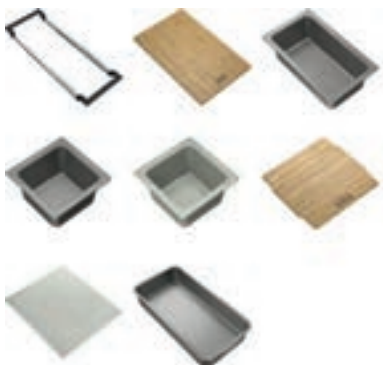

Accessoires set 4

300621

FUN 112.0655.488

- Pont télescopique (inox)
- Planche à découper (bambou)
- Petit panier égouttoir (synthétique)
- Petit récipient (synthétique)
- Couvercle (bambou)
- Egouttoir pliable (silicone)

€ 232,91 (hors TVA)

€ 281,82 (TVA incl.)