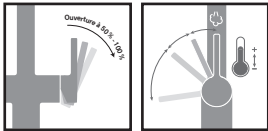

5
YEARS
GARANTIE

Fonctionnalités, voir p. 156 - 157

Fonctionnalités, voir p. 153