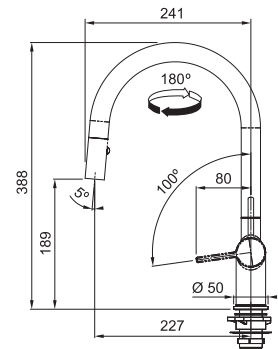

N'oubliez pas le renfort de mitigeur (p. 300)

Chrome

301027 / FUN 115.0653.401
€ 563,26 hors TVA / € 681,54 TVA incl.

Blanc mat

301030 / FUN 115.0653.405
€ 701,20 hors TVA / € 848,45 TVA incl.