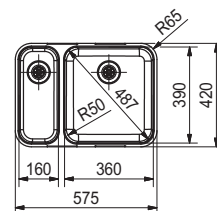

Set d'évacuation
pour 2 bassins
330113
FUN 112.0071.974
€ 29,96 (hors TVA)
€ 36,25 (TVA incl.)

SMART

10
YEARS
GARANTIE

Fonctionnalités, voir p. 40 - 43

01 02 03 05

Armoire **600 mm**
Mesure extérieure **575 x 420 mm**
Bassins **360 x 390 x 175 mm**
160 x 390 x 120 mm
Position trop-plein **grand bassin**