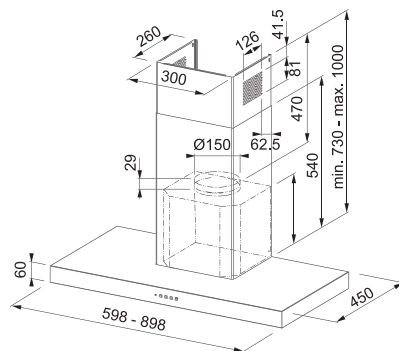

- **Hotte murale** 600 mm / 900 mm
- Extérieur inox
- 3 vitesses, intensive et arrêt programmé
- Commande à boutons 'soft touch'
- Filtres métalliques lavables
- Diamètre de sortie **Ø 150 mm**
  (l'utilisation de réductions diminue la capacité de la hotte)
- Le ventilateur Sound Pro, la dynamique du silence (p. 234)

Puissance d'aspiration selon DIN IEC 61591

Min. **290 m³/h**

Max. **610 m³/h**

Int. **710 m³/h**

Niveau sonore selon DIN EN 60704-3

Min. **50 dB(A)**

Max. **66 dB(A)**

Pression max. **530 Pa**

Puissance du moteur max. **210 W**

Eclairage LED

pour modèle 60 cm **2 x 1 W**

pour modèle 90 cm **2 x 1 W**

5
YEARS
GARANTIE

Accessoires

Filtre à charbon
(1 pièce requises)

Par pièce

305307

FUN 112.0016.756

€ 20,44 (hors TVA)

€ **24,73 (TVA incl.)**

Filtre à charbon
régénérable

(1 pièce requises)

Par pièce

305339

FUN 112.0174.992

€ 100,79 (hors TVA)

€ **121,96 (TVA incl.)**