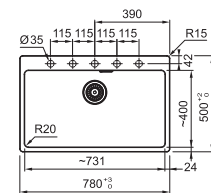

MARIS

5
YEARS
GARANTIE

Fonctionnalités, voir p. 40 - 43

01 02 03

MRG 620 - A encastrer

€ 706,42 hors TVA*

€ 854,77 TVA incl.*

* Le prix de vente comprend un système évacuation

Armoire 800 mm

Mesure extérieure 760 x 500 mm

Bassins 2 x 340 x 400 x 200 mm

Position trop-plein grand bassin à gauche

Découpe 740 x 480 mm (R 15 mm)

Noir mat
MRG620MB1
FUN 114.0668.738

Onyx
MRG620OX1
FUN 114.0668.739

Gris ardoise
MRG620LG1
FUN 114.0714.238

Gris pierre
MRG620SG1
FUN 114.0668.741

Café crème
MRG620KR1
FUN 114.0668.746

Blanc métallisé
MRG620MW1
FUN 114.0668.747

MARIS

5
YEARS
GARANTIE

Fonctionnalités, voir p. 40 - 43

01 02 03

MRG 610 730 - A encastrer

€ 733,59 hors TVA*

€ 887,64 TVA incl.*

* Le prix de vente comprend un système évacuation

Armoire 800 mm

Mesure extérieure 780 x 500 mm

Bassin 731 x 400 x 200 mm

Position trop-plein bassin

Découpe 760 x 480 mm (R 15 mm)

Cuve XL, idéale pour les grands plats,
lèche frites & grilles de four

Noir mat
MRG610730MB1
FUN 114.0668.727

Onyx
MRG610730OX1
FUN 114.0668.728

Gris ardoise
MRG610730LG1
FUN 114.0714.237

Gris pierre
MRG610730SG1
FUN 114.0668.729

Café crème
MRG610730KR1
FUN 114.0668.732

Blanc métallisé
MRG610730MW1
FUN 114.0668.735

MARIS

5
YEARS
GARANTIE

Fonctionnalités, voir p. 40 - 43

01 02 03

MRG 610 540 - A encastrer

€ 630,34 hors TVA*

€ 762,72 TVA incl.*

* Le prix de vente comprend un système évacuation

Armoire 600 mm

Mesure extérieure 590 x 500 mm

Bassin 541 x 400 x 200 mm

Position trop-plein bassin

Découpe 570 x 480 mm (R 15 mm)

Cuve XL, idéale pour les grands plats,
lèche frites & grilles de four

Noir mat
MRG610540MB1
FUN 114.0668.630

Onyx
MRG610540OX1
FUN 114.0668.631

Gris ardoise
MRG610540LG1
FUN 114.0714.236

Gris pierre
MRG610540SG1
FUN 114.0668.632

Café crème
MRG610540KR1
FUN 114.0668.725