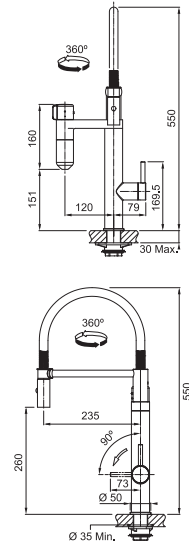

MYTHOS

5
YEARS
GARANTIE

Mitigeur à bec mobile
Mitigeur de filtrage à bec orientable
Débit **3,5l/min.**
Rotation **360°**

- Flexibles de raccordement (450 mm)
- Perforation Ø 35 mm
- Commande principale à droite
- Muni d'un clapet anti-retour selon EN 1717
- Livré avec renforcement pour montage sur éviers en inox
- Tuyau de la douchette flexible enveloppé d'une gaine synthétique
- Bec inox
- Fourni avec 1 filtre High Performance et 1 filtre High Flow

N'oubliez pas le renfort de mitigeur (p. 300)

Chrome/Gun metal
302244 / FUN 120.0621.230
€ 880,62 hors TVA / € 1.065,55 TVA incl.

Inox-look/Noir industriel
302245 / FUN 120.0621.313
€ 969,32 hors TVA / € 1.172,87 TVA incl.

Mitigeurs

MYTHOS

5
YEARS
GARANTIE

Mitigeur à bec orientable
Mitigeur de filtrage à bec orientable
Débit **3,5l/min.**
Rotation **360°**

- Flexibles de raccordement (450 mm)
- Perforation Ø 35 mm
- Commande principale à droite
- Livré avec renforcement pour montage sur éviers en inox
- Fourni avec 1 filtre High Performance et 1 filtre High Flow

N'oubliez pas le renfort de mitigeur (p. 300)

Chrome/Gun metal
302242 / FUN 120.0621.229
€ 598,05 hors TVA / € 723,64 TVA incl.

Inox-look/Noir industriel
302243 / FUN 120.0621.312
€ 715,90 hors TVA / € 866,24 TVA incl.