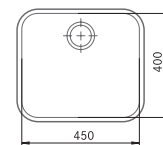

GAX1104501 / **FUN 122.0166.944**

A sous-encastrer

Lisse

€ 332,34 hors TVA*

€ **402,13 TVA incl.***

Fonctionnalités, voir p. 40 - 43

* Le prix de vente comprend une soupape et un trop-plein
(set d'évacuation à commander séparément)