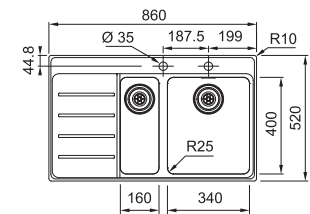

Armoire 600 mm
Mesure extérieure 860 x 520 mm
Bassins 340 x 400 x 200 mm
160 x 400 x 150 mm
Position trop-plein grand bassin
Découpe SlimTop
846 x 506 mm (R 10 - 20 mm)