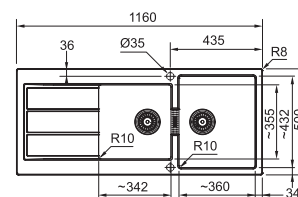

Noir
S2D621ZW1
FUN 143.0635.529

Blanc
S2D621PW1
FUN 143.0717.394