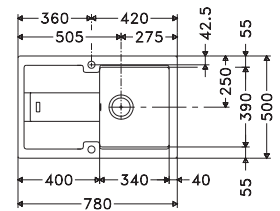

5
YEARS
GARANTIE

Armoire **450 mm**
Mesure extérieure **780 x 500 mm**
Bassin **340 x 390 x 190 mm**
Position trop-plein **bassin**
Découpe **760 x 480 mm (R 10 mm)**

Fonctionnalités, voir p. 40 - 43

ECO