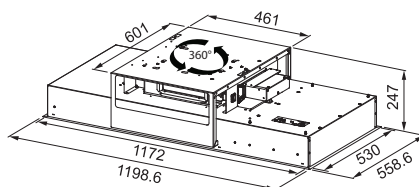

Fonctionnalités Franke

Air Hub

Un module de désinfection de l'air par UV-C est intégré à la hotte pour améliorer qualité de l'air, en éliminant jusqu'à 99,99 % des virus et des bactéries.

Hauteur d'encastrement: 247 mm

Accessoires

Commande à distance **inclus**
305622
FUN 112.0676.783
€ 64,37 (hors TVA)
€ 78,03 (TVA incl.)

Filtre à charbon régénérable
(3 pièce requises)
Par pièce
305347
FUN 112.0339.360
€ 183,88 (hors TVA)*
€ 222,50 (TVA incl.)*

- Groupe intégré 1200 mm avec technologie **Air Hub**
- Extérieur inox
- Panneau inférieur en verre
- Aspiration périphérique
- 3 vitesses, 2 x intensive et arrêt programmé
- Commande électronique
- Aspiration à intervalles
- Témoin de saturation du filtre
- Filtre métallique lavable
- Diamètre de sortie **220 x 90 mm** (l'utilisation de réductions diminue la capacité de la hotte)
- Connection de sortie 500 mm + pièce de transition vers Ø 150 mm inclus

Puissance d'aspiration selon DIN IEC 61591

Min. **190 m³/h**
Max. **400 m³/h**
Int. **700 m³/h**

Niveau sonore selon DIN EN 60704-3

Min. **43 dB(A)**
Max. **60 dB(A)**

Pression max. **490 Pa**

Puissance du moteur max. **85 W**
Eclairage LED, Variateur 1 x 6 W

Pour un fonctionnement optimal, il est recommandé de la placer à max. 1500 mm au-dessus de la taque de cuisson.