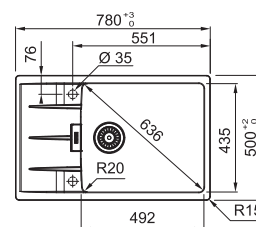

MARIS

5
YEARS
GARANTIE

Armoire **450 mm**
Mesure extérieure **620 x 500 mm**
Bassin **342 x 435 x 200 mm**
Position trop-plein **égouttoir**
Découpe à encastrer
600 x 480 mm (R 15 mm)

Fonctionnalités, voir p. 40 - 43

01 02

CNG 611 62 - A encastrer
Réversible
€ 499,00 hors TVA*
€ 603,79 TVA incl.*

* Prix de vente comprend un système d'évacuation

Noir mat
CNG61162MB1
FUN 114.0691.504

Onyx
CNG61162OX1
FUN 114.0691.505

Gris ardoise
CNG61162LG1
FUN 114.0714.228

Gris pierre
CNG61162SG1
FUN 114.0691.506

Café crème
CNG61162KR1
FUN 114.0717.398

Blanc métallisé
CNG61162MW1
FUN 114.0691.508

MARIS

5
YEARS
GARANTIE

Armoire **600 mm**
Mesure extérieur **780 x 500 mm**
Bassin **492 x 435 x 200 mm**
Position trop-plein **égouttoir**
Découpe à encastrer
760 x 480 mm (R 15 mm)

Fonctionnalités, voir p. 40 - 43

01 02

CNG 611 78 - A encastrer
Réversible
€ 539,00 hors TVA*
€ 652,19 TVA incl.*

* Prix de vente comprend un système d'évacuation

Noir mat
CNG61178MB1
FUN 114.0691.509

Onyx
CNG61178OX1
FUN 114.0691.510

Gris ardoise
CNG61178LG1
FUN 114.0715.774

Gris pierre
CNG61178SG1
FUN 114.0691.511

Café crème
CNG61178KR1
FUN 114.0717.399

Blanc métallisé
CNG61178MW1
FUN 114.0691.513

MARIS

5
YEARS
GARANTIE

Armoire **600 mm**
Mesure extérieur **1000 x 500 mm**
Bassin **492 x 435 x 200 mm**
Position trop-plein **égouttoir**
Découpe à encastrer
980 x 480 mm (R 15 mm)

Fonctionnalités, voir p. 40 - 43

01 02

CNG 611 XL - A encastrer
Réversible
€ 575,00 hors TVA*
€ 695,75 TVA incl.*

* Prix de vente comprend un système d'évacuation

Cuve XL, idéale pour les grands plats,
lèche frites & grilles de four

Noir mat
CNG611XLMB1
FUN 114.0691.514

Onyx
CNG611XLOX1
FUN 114.0691.515

Gris ardoise
CNG611XLLG1
FUN 114.0714.229

Gris pierre
CNG611XLSG1
FUN 114.0691.516

Café crème
CNG611XLKR1
FUN 114.0717.400

Blanc métallisé
CNG611XLMW1
FUN 114.0691.518