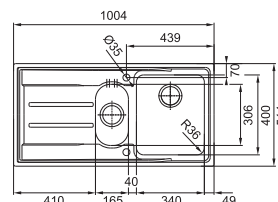

Les accessoires qui vous simplifient la vie

01

Panier égouttoir (inox)
158 x 300 x 80 mm
300409
FUN 112.0040.691
€ 81,73 (hors TVA)
€ **98,89** (TVA incl.)

L'amélioration signée Franke

02

Véritable indispensable, le kit d'accessoires multifonction All-in joue sur l'espace et le confort. Plus d'infos en page 290

Un duo de choc avec

Gamme mitigeurs Franke à partir de p. 152

Orbit
Bec orientable
Inox
301899
FUN 115.0569.290
€ 292,09 (hors TVA)
€ **353,43** (TVA incl.)

MARIS

10
YEARS
GARANTIE

Armoire **600 mm**
Mesure extérieure **1004 x 514 mm**
Bassin **480 x 400 x 190 mm**
Position trop-plein **bassin**
Découpe SlimTop
995 x 505 mm (R 20 mm)

Fonctionnalités, voir p. 34 - 37

02

ANX211L1 / **FUN 127.0279.109**
A affleurer/SlimTop
Lisse / Egouttoir à gauche
€ 596,56 hors TVA*
€ **721,84** TVA incl.*

* Le prix de vente comprend un système d'évacuation à bouton rotatif

ANX211R1 / **FUN 127.0279.108**
A affleurer/SlimTop
Lisse / Egouttoir à droite
€ 596,56 hors TVA*
€ **721,84** TVA incl.*

* Le prix de vente comprend un système d'évacuation à bouton rotatif

MARIS

10
YEARS
GARANTIE

Armoire **600 mm**
Mesure extérieure **1004 x 514 mm**
Bassins **340 x 400 x 190 mm**
165 x 306 x 130 mm
Position trop-plein **grand bassin**
Découpe SlimTop
995 x 505 mm (R 20 mm)

Fonctionnalités, voir p. 34 - 37

01 02

ANX251L1 / **FUN 127.0279.111**
A affleurer/SlimTop
Lisse / Egouttoir à gauche
€ 789,98 hors TVA*
€ **955,88** TVA incl.*

* Le prix de vente comprend un système d'évacuation à bouton rotatif pour 1 bassin

ANX251R1 / **FUN 127.0279.110**
A affleurer/SlimTop
Lisse / Egouttoir à droite
€ 789,98 hors TVA*
€ **955,88** TVA incl.*

* Le prix de vente comprend un système d'évacuation à bouton rotatif pour 1 bassin

MARIS

10
YEARS
GARANTIE