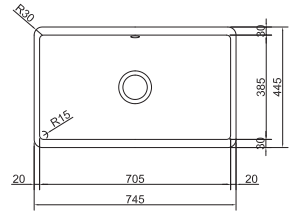

MYTHOS

5 YEARS GARANTIE

Armoire 800 mm
Mesure extérieure 745 x 445 mm
Bassin 705 x 385 x 185 mm
Position trop-plein bassin

La découpe est à réaliser après la réception de l'évier.

Fonctionnalités, voir p. 40 - 43