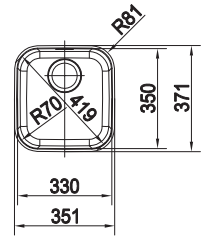

10
YEARS
GARANTIE

Fonctionnalités, voir p. 40 - 43

01

Armoire **400 mm**
Mesure extérieure **351 x 371 mm**
Bassin **330 x 350 x 160 mm**
Position trop-plein **bassin**

ARX1103301 / FUN 122.0251.103
A sous-encastrer
Lisse
€ 318,72 hors TVA*
€ 385,66 TVA incl.*

* Le prix de vente comprend une soupape et un trop-plein
(set d'évacuation à commander séparément)