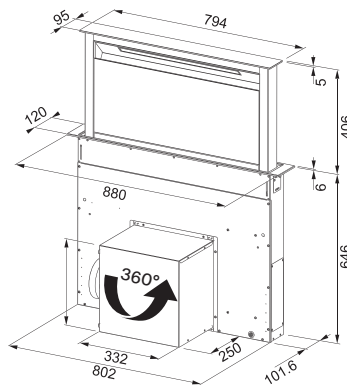

FUN 112.0174.992

€ 100,79 (hors TVA)

€ **121,96 (TVA incl.)**

Downdraft

MYTHOS

5
YEARS
GARANTIE

Inox / Verre noir
>90< FDW908IBXS / FUN 110.0365.588
€ 2.147,02 hors TVA / € 2.598,98 TVA incl.

Prix de vente indicatifs, TVA 21%,
taxe récupel de € 1 incluse et € 0,09 Bebat