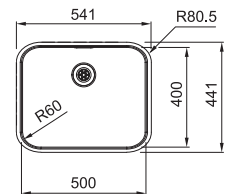

L'amélioration signée Franke

Véritable indispensable, le kit d'accessoires multifonction All-in joue sur l'espace et le confort. Plus d'infos en page 290.

Sets d'évacuation

Set d'évacuation pour 1 bassin
330112
FUN 112.0071.973
€ 20,44 (hors TVA)
€ 24,73 (TVA incl.)

Set d'évacuation pour 2 bassins
330113
FUN 112.0071.974
€ 29,96 (hors TVA)
€ 36,25 (TVA incl.)

SMART

10 YEARS
GARANTIE

Fonctionnalités, voir p. 40 - 43

01

Armoire **600 mm**
Mesure extérieure **541 x 441 mm**
Bassin **500 x 400 x 171 mm**
Position trop-plein **bassin**
Découpe SlimTop **521 x 421 mm (R 70,5 mm)**

SRX2105001 / **FUN 127.0694.607**

A affleurer/SlimTop

Lisse

€ 320,00 hors TVA*

€ 387,20 TVA incl.*

* Le prix de vente comprend une soupape et un trop-plein (set d'évacuation à commander séparément)

SMART

10 YEARS
GARANTIE

Fonctionnalités, voir p. 40 - 43

01

Armoire **500 mm**
Mesure extérieure **441 x 441 mm**
Bassin **400 x 400 x 171 mm**
Position trop-plein **bassin**
Découpe SlimTop **421 x 421 mm (R 70,5 mm)**

SRX2104001 / **FUN 127.0694.606**

A affleurer/SlimTop

Lisse

€ 290,00 hors TVA*

€ 350,90 TVA incl.*

* Le prix de vente comprend une soupape et un trop-plein (set d'évacuation à commander séparément)