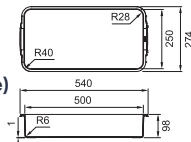

**Boîte de
rangement
(synthétique)**

**Egouttoir
pliable
(silicone)**