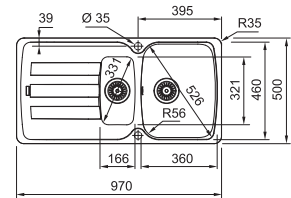

Gris pierre
AZG611SG1
FUN 114.0492.386

Café crème
AZG611KR1
FUN 114.0492.379

Blanc métallisé
AZG611MW1
FUN 114.0492.382

SMART

5 YEARS GARANTIE

Armoire **600 mm**
Mesure extérieure **970 x 500 mm**
Bassins **360 x 460 x 210 mm**
166 x 321 x 115 mm
Position trop-plein **grand bassin**
Découpe **954 x 484 mm (R 27 mm)**