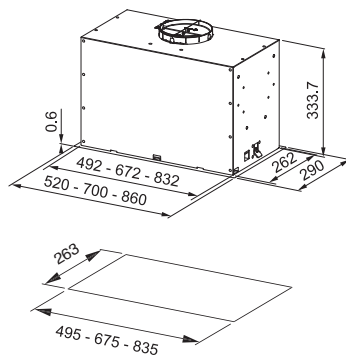

- **Hotte intégré**
  520 mm / 700 mm / 860 mm
- Extérieur inox
- Panneau inférieur en inox
- 3 vitesses, intensive et arrêt programmé
- Commande électronique avec touches sensibles
- Témoin de saturation du filtre
- Filtre métallique lavable
- Diamètre de sortie **Ø 150 mm**
  (l'utilisation de réductions diminue la capacité de la hotte)
- Commande à distance inclus

Puissance d'aspiration selon DIN IEC 61591
Min. **290 m³/h**
Max. **610 m³/h**
Int. **720 m³/h**

Niveau sonore selon DIN EN 60704-3
Min. **47 dB(A)**
Max. **64 dB(A)**

Pression max. **590 Pa**
Puissance du moteur max. **240 W**
Eclairage LED, Variateur **2 x 3 W**