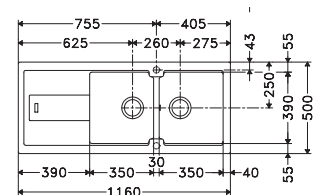

Fonctionnalités, voir p. 40 - 43

ECO

01

BLG 621 - A encastrer
Réversible
€ 555,22 hors TVA*
€ 671,82 TVA incl.*

* Le prix de vente comprend un système d'évacuation

Onyx
BLG621OX1
FUN 114.0638.441