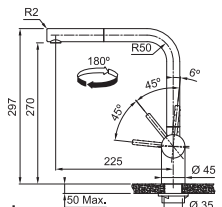

5
YEARS
GARANTIE

Fonctionnalités, voir p. 156 - 157

Inox
301876 / FUN 115.0521.439
€ 438,81 hors TVA / € 530,96 TVA incl.

Mitigeur à bec extractible
Haute pression
Rotation 180°

- Flexibles de raccordement (450 mm)
- Perforation Ø 35 mm
- Commande principale à droite
- Livré avec renforcement pour montage sur éviers en inox
- Tuyau de la douchette flexible enveloppé d'une gaine synthétique
- Bec inox