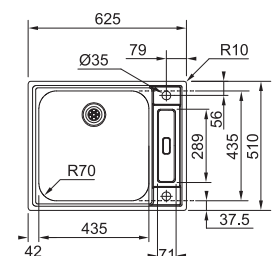

Argos Care-Center

Les accessoires qui vous simplifient la vie

01

Egouttoir pliable
(inox/neoprene)
458 x 400 mm
300476
FUN 112.0281.982
€ 102,16 (hors TVA)
€ 123,62 (TVA incl.)

L'amélioration signée Franke

02

Véritable indispensable, le kit d'accessoires multifonction All-in joue sur l'espace et le confort. Plus d'infos en page 290

Un duo de choc avec

Gamme mitigeurs Franke à partir de p. 152

Novara
Douchette
Chrome
301039
FUN 115.0347.111
€ 158,00 (hors TVA)
€ 191,18 (TVA incl.)

MARIS

10
YEARS
GARANTIE

Fonctionnalités, voir p. 40 - 43

01 02

Armoire **600 mm**
Mesure extérieure **625 x 510 mm**
Bassin **435 x 435 x 100 mm**
Position trop-plein **égouttoir**
Découpe SlimTop **612 x 497 mm (R 0 - 10 mm)**

AGX210C1 / **FUN 127.0314.767**

A affleurer/SlimTop

Lisse

€ 832,21 hors TVA*

€ 1.006,98 TVA incl.*

* Le prix de vente comprend un système d'évacuation à bouton poussoir