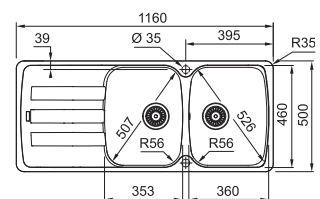

Gris ardoise
AZG651LG1
FUN 114.0714.259

Gris pierre
AZG651SG1
FUN 114.0492.395

Café crème
AZG651KR1
FUN 114.0492.388

Blanc métallisé
AZG651MW1
FUN 114.0492.392

SMART

5 YEARS GARANTIE

Armoire **800 mm**
Mesure extérieure **1160 x 500 mm**
Bassins **360 x 460 x 210 mm**
353 x 460 x 210 mm
Position trop-plein **grand bassin à l'extérieur**
Découpe **1144 x 484 mm (R 27 mm)**