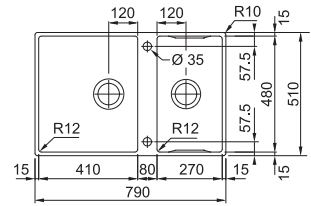

BWX12041271 / FUN 122.0607.058

A sous-encastrer
Lisse/Réversible
€ 1.709,39 hors TVA*
€ 2.068,37 TVA incl.*

* Le prix de vente comprend un système d'évacuation à bouton poussoir pour 1 bassin