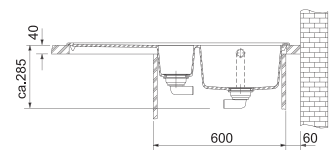

Gris ardoise
MTG611LGR1
FUN 114.0714.248

Eviers

MYTHOS

5 YEARS GARANTIE

Armoire 600 mm
Mesure extérieure 1000 x 515 mm
Bassins 360 x 390 x 190 mm
160 x 390 x 130 mm
Position trop-plein grand bassin
Découpe 984 x 499 mm (R 10 mm)