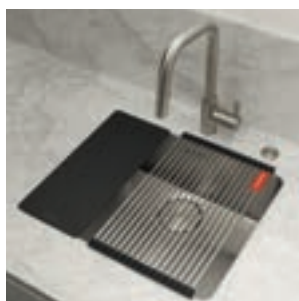

Accessoires

L'égouttoir pliable s'intègre dans l'évier Mythos, dissimulant élégamment les déchets pour assurer une propreté formelle maximale.