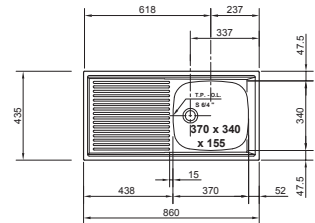

Euroset - Eurostar

10
YEARS
GARANTIE

Armoire **450 mm**
Mesure extérieure **860 x 435 mm**
Bassin **370 x 340 x 155 mm**
Position trop-plein **bassin**
Découpe **840 x 415 mm (R 6 mm)**

Fonctionnalités, voir p. 40 - 43

ESX611
FUN 101.0166.701
A encastrer
Lisse / Réversible
€ 137,57 hors TVA*
€ 166,46 TVA incl.*

* Le prix de vente comprend un système d'évacuation

Eviers

10
YEARS
GARANTIE

Armoire **450 mm**
Mesure extérieure **455 x 435 mm**
Bassin **360 x 355 x 145 mm**
Position trop-plein **bassin**
Découpe **435 x 415 mm (R 10 mm)**

Fonctionnalités, voir p. 40 - 43

ETX6101
FUN 101.0166.687
A encastrer
Lisse / Réversible
€ 174,34 hors TVA*
€ 210,95 TVA incl.*

* Le prix de vente comprend un système d'évacuation