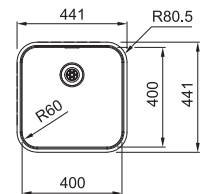

L'amélioration signée Franke

Véritable indispensable, le kit d'accessoires multifonction All-in joue sur l'espace et le confort. Plus d'infos en page 290.

Sets d'évacuation

Set d'évacuation pour 1 bassin
330112
FUN 112.0071.973
€ 20,44 (hors TVA)
€ 24,73 (TVA incl.)

Set d'évacuation pour 2 bassins
330113
FUN 112.0071.974
€ 29,96 (hors TVA)
€ 36,25 (TVA incl.)

SMART

10 YEARS
GARANTIE

Fonctionnalités, voir p. 40 - 43

01

Armoire **600 mm**
Mesure extérieure **541 x 441 mm**
Bassin **500 x 400 x 171 mm**
Position trop-plein **bassin**
Découpe SlimTop **521 x 421 mm (R 70,5 mm)**

SRX2105001 / **FUN 127.0694.607**

A affleurer/SlimTop

Lisse

€ 320,00 hors TVA*

€ 387,20 TVA incl.*

* Le prix de vente comprend une soupape et un trop-plein (set d'évacuation à commander séparément)

SMART

10 YEARS
GARANTIE

Fonctionnalités, voir p. 40 - 43

01

Armoire **500 mm**
Mesure extérieure **441 x 441 mm**
Bassin **400 x 400 x 171 mm**
Position trop-plein **bassin**
Découpe SlimTop **421 x 421 mm (R 70,5 mm)**

SRX2104001 / **FUN 127.0694.606**

A affleurer/SlimTop

Lisse

€ 290,00 hors TVA*

€ 350,90 TVA incl.*

* Le prix de vente comprend une soupape et un trop-plein (set d'évacuation à commander séparément)