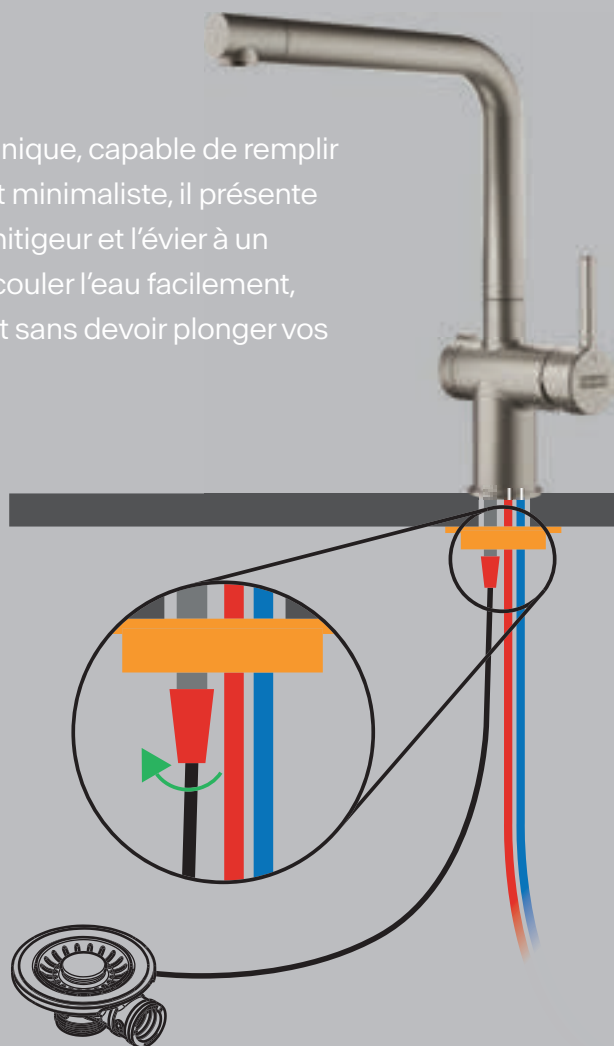

■ Aérateur Laminaire

L'aérateur laminaire niché dans le bec permet à l'Active Twist de délivrer un jet d'eau cristallin avec moins d'éclaboussures et de bruit.

■ Design facile à nettoyer

Le design minimaliste et incurvé de l'Active Twist ainsi que ses bords arrondis facilitent son entretien.