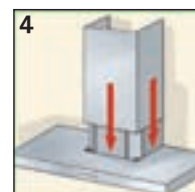

Un montage rapide, simple et précis

Grâce au système Easy Fit, installer une hotte est devenu un jeu d'enfant. La fixation d'une hotte avec cette trouville ingénieuse est aussi simple que d'accrocher un cadre au mur (ci-dessous: exemple montage mural).

1. Fixer les vis dans la paroi et attacher la hotte
2. Ajuster la hotte
3. Placer le tuyau d'évacuation
4. Installer la cheminée