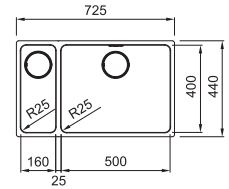

MYTHOS

10
YEARS
GARANTIE

Fonctionnalités, voir p. 40 - 43

01 02 03 04

Ces modèles sont disponible uniquement en version à sous-encaster.

Armoire **600 mm**
Mesure extérieure **555 x 430 mm**
Bassins **340 x 400 x 200 mm**
160 x 400 x 150 mm
Position trop-plein **grand bassin**

Vidage manuel

MYX1603416LM1
FUN 122.0717.428
A sous-encaster
Lisse / Grand bassin à gauche
€ 1.022,24 hors TVA*
€ 1.236,91 TVA incl.*

MYX1603416RM1
FUN 122.0717.427
A sous-encaster
Lisse / Grand bassin à droite
€ 1.022,24 hors TVA*
€ 1.236,91 TVA incl.*

* Le prix de vente comprend un système d'évacuation à bouton poussoir pour 1 bassin

Vidage automatique

MYX1603416L1
FUN 122.0606.993
A sous-encaster
Lisse / Grand bassin à gauche
€ 1.077,24 hors TVA*
€ 1.303,46 TVA incl.*

MYX1603416R1
FUN 122.0606.987
A sous-encaster
Lisse / Grand bassin à droite
€ 1.077,24 hors TVA*
€ 1.303,46 TVA incl.*

* Le prix de vente comprend un système d'évacuation à bouton poussoir pour 1 bassin

MYTHOS

10
YEARS
GARANTIE

Fonctionnalités, voir p. 40 - 43

01 02 03 04

Ces modèles sont disponible uniquement en version à sous-encaster.

Armoire **800 mm**
Mesure extérieure **725 x 440 mm**
Bassins **500 x 400 x 200 mm**
160 x 400 x 150 mm
Position trop-plein **grand bassin**

Vidage manuel

MYX1605016LM1
FUN 122.0717.430
A sous-encaster
Lisse / Grand bassin à gauche
€ 1.048,04 hors TVA*
€ 1.268,13 TVA incl.*

MYX1605016RM1
FUN 122.0717.429
A sous-encaster
Lisse / Grand bassin à droite
€ 1.048,04 hors TVA*
€ 1.268,13 TVA incl.*

* Le prix de vente comprend un système d'évacuation à bouton poussoir pour 1 bassin

Vidage automatique

MYX1605016L1
FUN 122.0607.029
A sous-encaster
Lisse / Grand bassin à gauche
€ 1.103,04 hors TVA*
€ 1.334,68 TVA incl.*

MYX1605016R1
FUN 122.0606.997
A sous-encaster
Lisse / Grand bassin à droite
€ 1.103,04 hors TVA*
€ 1.334,68 TVA incl.*