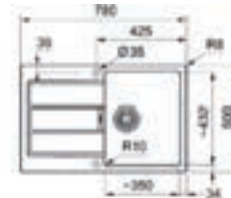

SMART

5
YEARS
GARANTIE

Fonctionnalités, voir p. 40 - 43

A encastrer

Réversible

€ 214,87 hors TVA*

€ 259,99 TVA incl.*

* Le prix de vente comprend un système d'évacuation

Armoire 500 mm

Mesure extérieure 780 x 500 mm

Bassin 350 x 432 x 200 mm

Position trop-plein égouttoir

Découpe 764 x 484 mm (R 7,5 mm)

Noir
S2D61178ZW1
FUN 143.0717.380

Blanc
S2D61178PW1
FUN 143.0717.391

SMART

5
YEARS
GARANTIE

Fonctionnalités, voir p. 40 - 43

A encastrer

Réversible

€ 246,87 hors TVA*

€ 298,71 TVA incl.*

* Le prix de vente comprend un système d'évacuation

Armoire 600 mm

Mesure extérieure 1000 x 500 mm

Bassin 450 x 432 x 200 mm

Position trop-plein égouttoir

Découpe 984 x 484 mm (R 7,5 mm)

Noir
S2D611ZW1
FUN 143.0638.445

Blanc
S2D611PW1
FUN 143.0717.392

SMART

5
YEARS
GARANTIE

Fonctionnalités, voir p. 40 - 43

A encastrer

Réversible

€ 308,89 hors TVA*

€ 373,76 TVA incl.*

* Le prix de vente comprend un système d'évacuation

Armoire 600 mm

Mesure extérieure 1000 x 500 mm

Bassins 350 x 432 x 200 mm

150 x 350 x 150 mm

Position trop-plein égouttoir

Découpe 984 x 484 mm (R 7,5 mm)

Noir
S2D651ZW1
FUN 143.0635.528

Blanc
S2D651PW1
FUN 143.0717.393

SMART

5
YEARS
GARANTIE

Fonctionnalités, voir p. 40 - 43

A encastrer

Réversible

€ 346,58 hors TVA*

€ 419,37 TVA incl.*

* Le prix de vente comprend un système d'évacuation

Armoire 800 mm

Mesure extérieure 1160 x 500 mm

Bassins 360 x 432 x 200 mm

341 x 350 x 200 mm

Position trop-plein égouttoir

Découpe 1144 x 484 mm (R 7,5 mm)

Noir
S2D621ZW1
FUN 143.0635.529

Blanc
S2D621PW1
FUN 143.0717.394