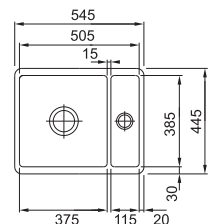

Blanc
KBK160DW1
FUN 126.0356.454

Magnolia
KBK160DMG1
FUN 126.0356.455

Onyx
KBK160DOX1
FUN 126.0356.457

Anthracite mat
KBK160DACM1
FUN 126.0426.401