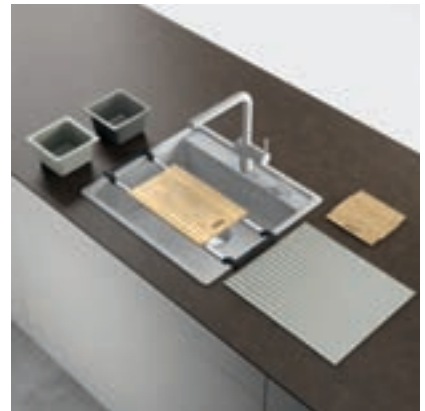

Accessoires set 4

300621

FUN 112.0655.488

- Pont télescopique (inox)
- Planche à découper (bambou)
- Petit panier égouttoir (synthétique)
- Petit récipient (synthétique)
- Couvercle (bambou)
- Egouttoir pliable (silicone)

€ 232,91 (hors TVA)

€ 281,82 (TVA incl.)