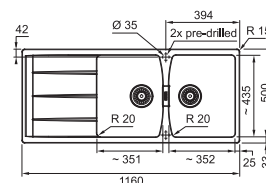

Fonctionnalités, voir p. 40 - 43

01 02

CNG 621 - A encastrer
Réversible
€ 645,00 hors TVA*
€ **780,45 TVA incl.***

* Prix de vente comprend un système d'évacuation

Noir mat
CNG621MB1
FUN 114.0714.223

Onyx
CNG621OX1
FUN 114.0714.224

Gris ardoise
CNG621LG1
FUN 114.0714.225

Gris pierre
CNG621SG1
FUN 114.0714.226

Café crème
CNG621KR1
FUN 114.0717.397

Blanc métallisé
CNG621MW1
FUN 114.0714.227