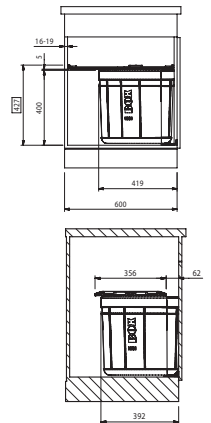

Accessoires

01

Récipient
AL180898
FUN 133.0054.426
€ 60,20 (hors TVA)
€ 72,84 (TVA incl.)

02

Filtres (6 pièces)
AL180287
FUN 133.0038.254
€ 5,72 (hors TVA)
€ 6,93 (TVA incl.)

03

Couvercle à filtre
AL180288
FUN 133.0033.663
€ 5,72 (hors TVA)
€ 6,93 (TVA incl.)