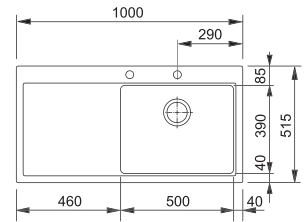

Armoire 600 mm
Mesure extérieure 1000 x 515 mm
Bassin 500 x 390 x 190 mm
Position trop-plein bassin
Découpe 984 x 499 mm (R 10 mm)