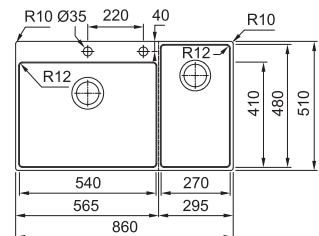

BWX220R1 / FUN 127.0569.732

A affleurer/SlimTop
Lisse / Grand bassin à droite
€ 1.611,35 hors TVA*
€ 1.949,73 TVA incl.*

* Le prix de vente comprend un système d'évacuation à bouton poussoir pour 1 bassin