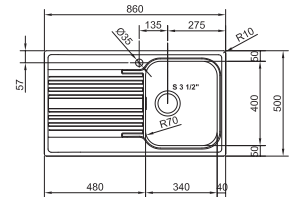

Smart

Les accessoires qui vous simplifient la vie

01

Panier égouttoir (inox)
157 x 297 x 60 mm
300543
FUN 112.0041.519
€ 104,89 (hors TVA)
€ 126,92 (TVA incl.)

L'amélioration signée Franke

02

Véritable indispensable, le kit d'accessoires multifonction All-in joue sur l'espace et le confort. Plus d'infos en page 290

Un duo de choc avec

Gamme mitigeurs Franke à partir de p. 152

Lina
Bec extractible
Chrome
301056
FUN 115.0712.420
€ 300,00 (hors TVA)
€ 363,00 (TVA incl.)

SMART

10
YEARS
GARANTIE

Armoire **450 mm**
Mesure extérieure **860 x 500 mm**
Bassin **340 x 400 x 180 mm**
Position trop-plein **bassin**
Découpe **840 x 480 mm (R 10 mm)**

SRX6111 / **FUN 101.0390.904**

A encastrer
Lisse / Réversible
€ 429,05 hors TVA*
€ 519,14 TVA incl.*

* Le prix de vente comprend un système d'évacuation

Fonctionnalités, voir p. 40 - 43

02

SMART

10
YEARS
GARANTIE

Armoire **600 mm**
Mesure extérieure **1000 x 500 mm**
Bassins **340 x 400 x 180 mm**
160 x 300 x 120 mm
Position trop-plein **grand bassin**
Découpe **980 x 480 mm (R 10 mm)**

SRX6511 / **FUN 101.0390.907**

A encastrer
Lisse / Réversible
€ 610,19 hors TVA*
€ 738,33 TVA incl.*

* Le prix de vente comprend un système d'évacuation

Fonctionnalités, voir p. 40 - 43

01 02

SMART

10
YEARS
GARANTIE

Armoire **800 mm**
Mesure extérieure **1160 x 500 mm**
Bassins **2 x 340 x 400 x 180 mm**
Position trop-plein **grand bassin à l'extérieur**
Découpe **1140 x 480 mm (R 10 mm)**

SRX6211 / **FUN 101.0390.909**

A encastrer
Lisse / Réversible
€ 651,05 hors TVA*
€ 787,77 TVA incl.*

* Le prix de vente comprend un système d'évacuation

Fonctionnalités, voir p. 40 - 43

02