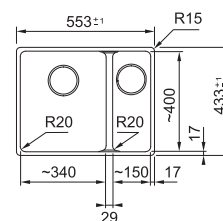

Maris

MARIS

5
YEARS
GARANTIE

Fonctionnalités, voir p. 40 - 43

01 02 03

MRG 260 - A affleurer
€ 609,00 hors TVA*
€ 736,89 TVA incl.*

MRG 160 - A sous-encastrer
€ 609,00 hors TVA*
€ 736,89 TVA incl.*

* Le prix de vente comprend un système évacuation

Armoire 600 mm
Mesure extérieure **553 x 433 mm**
Bassins **340 x 400 x 200 mm**
150 x 400 x 150 mm
Position trop-plein **grand bassin**

Grand bassin à gauche

- **Noir mat**
  MRG260MBL1
  FUN 135.0694.625
- **Onyx**
  MRG260OXL1
  FUN 135.0694.626
- **Gris ardoise**
  MRG260LGL1
  FUN 135.0715.779
- **Gris pierre**
  MRG260SGL1
  FUN 135.0694.627
- **Blanc métallisé**
  MRG260MWL1
  FUN 135.0694.628

Grand bassin à droite

- **Noir mat**
  MRG260MBR1
  FUN 135.0694.629
- **Onyx**
  MRG260OXR1
  FUN 135.0694.630
- **Gris ardoise**
  MRG260LGR1
  FUN 135.0715.780
- **Gris pierre**
  MRG260SGR1
  FUN 135.0694.631
- **Blanc métallisé**
  MRG260MWR1
  FUN 135.0694.632

- **Noir mat**
  MRG160MBL1
  FUN 125.0692.238
- **Onyx**
  MRG160OXL1
  FUN 125.0692.239
- **Gris ardoise**
  MRG160LGL1
  FUN 125.0714.243
- **Gris pierre**
  MRG160SGL1
  FUN 125.0692.240
- **Café crème**
  MRG160KRL1
  FUN 125.0692.242
- **Blanc métallisé**
  MRG160MWL1
  FUN 125.0692.243

- **Noir mat**
  MRG160MBR1
  FUN 125.0694.610
- **Onyx**
  MRG160OXR1
  FUN 125.0694.611
- **Gris ardoise**
  MRG160LGR1
  FUN 125.0715.782
- **Gris pierre**
  MRG160SGR1
  FUN 125.0694.612
- **Café crème**
  MRG160KRR1
  FUN 125.0694.614
- **Blanc métallisé**
  MRG160MWR1
  FUN 125.0694.615

MARIS

5
YEARS
GARANTIE

Fonctionnalités, voir p. 40 - 43

01 02 03

MRG 220 - A affleurer
€ 650,00 hors TVA*
€ 786,50 TVA incl.*

MRG 120 - A sous-encastrer
€ 650,00 hors TVA*
€ 786,50 TVA incl.*

* Le prix de vente comprend un système évacuation

Armoire 800 mm
Mesure extérieure **753 x 433 mm**
Bassins **2 x 345 x 400 x 200 mm**
Position trop-plein **grand bassin à gauche**