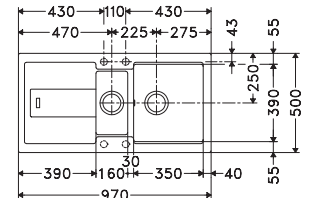

Armoire **600 mm**
Mesure extérieure **970 x 500 mm**
Bassins **350 x 390 x 190 mm**
160 x 320 x 120 mm
Position trop-plein **grand bassin**
Découpe **950 x 480 mm (R 10 mm)**