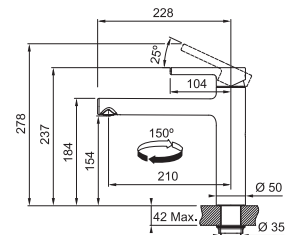

N'oubliez pas le renfort de mitigeur (p. 300)

Fonctionnalités, voir p. 156 - 157

Active Twist

MYTHOS

5 YEARS
GARANTIE

Fonctionnalités, voir p. 156 - 157

Fonctionnalités, voir p. 153

Inox-look
301971 / FUN 115.0653.505
€ 890,86 hors TVA / € 1.077,94 TVA incl.