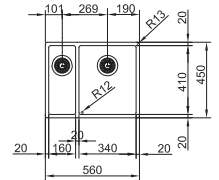

BXX260/160R1
FUN 127.0390.405
A affleurer/SlimTop/A sous-
encastrer
Lisse / Grand bassin à droite
€ 1.069,21 hors TVA*
€ 1.293,74 TVA incl.*

* Le prix de vente comprend un système d'évacuation

MARIS