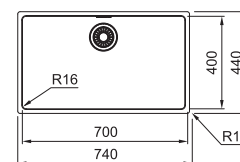

MARIS

10
YEARS
GARANTIE

Fonctionnalités, voir p. 40 - 43

03 04 05

Armoire MRX 260: **600 mm**
Armoire MRX 160: **800 mm**
Mesure extérieure MRX 260: **591 x 436 mm**
Mesure extérieure MRX 160: **595 x 440 mm**
Bassins **340 x 400 x 180 mm**
190 x 400 x 130 mm
Position trop-plein **les 2 bassins**
Découpe SlimTop **565 x 410 mm (R 10 mm)**

MRX260L1 / FUN 127.0568.335

A affleurer/SlimTop
Brossé / Grand bassin à gauche
MRX260R1 / FUN 127.0568.334

A affleurer/SlimTop

Brossé / Grand bassin à droite

€ 798,58 hors TVA*

€ 966,28 TVA incl.*

* Le prix de vente comprend un système d'évacuation

MRX160L1 / FUN 122.0568.209

A sous-encastrer

Brossé / Grand bassin à gauche

MRX160R1 / FUN 122.0568.208

A sous-encastrer

Brossé / Grand bassin à droite

€ 759,88 hors TVA*

€ 919,46 TVA incl.*

* Le prix de vente comprend un système d'évacuation

MARIS

10
YEARS
GARANTIE

Fonctionnalités, voir p. 40 - 43

03 04 05

Armoire **900 mm**
Mesure extérieure **865 x 440 mm**
Bassins **2 x 400 x 400 x 180 mm**
Position trop-plein **les 2 bassins**

MRX1201 / FUN 122.0535.163

A sous-encastrer

Brossé

€ 830,50 hors TVA*

€ 1.004,91 TVA incl.*

* Le prix de vente comprend un système d'évacuation

MARIS

10
YEARS
GARANTIE

Fonctionnalités, voir p. 40 - 43

03 04 05

Armoire **800 mm**
Mesure extérieure **740 x 440 mm**
Bassin **700 x 400 x 180 mm**
Position trop-plein **bassin**

MRX1107001 / FUN 122.0635.633

A sous-encastrer

Brossé

€ 567,15 hors TVA*

€ 686,25 TVA incl.*

* Le prix de vente comprend un système d'évacuation