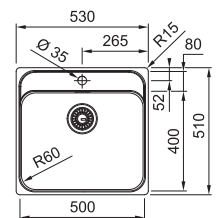

Smart

L'amélioration signée Franke

Véritable indispensable, le kit d'accessoires multifonction All-in joue sur l'espace et le confort. Plus d'infos en page 290.

Fonctionnalités Franke

Plage de robinetterie : prévient les taches de calcaire sur le plan de travail et installe le mitigeur.

SMART

10
YEARS
GARANTIE

Armoire **600 mm**
Mesure extérieure **530 x 510 mm**
Bassin **500 x 400 x 171 mm**
Position trop-plein **bassin**
Découpe SlimTop **510 x 490 (R 10 mm)**

SRX210500TL1 / FUN 127.0694.609

A affleurer/SlimTop

Lisse

€ 370,00 hors TVA*

€ 447,70 TVA incl.*

* Le prix de vente comprend un système d'évacuation

Fonctionnalités, voir p. 40 - 43

01

SMART

10
YEARS
GARANTIE

Armoire **500 mm**
Mesure extérieure **430 x 510 mm**
Bassin **400 x 400 x 171 mm**
Position trop-plein **bassin**
Découpe SlimTop **410 x 490 mm (R 10 mm)**

SRX210400TL1 / FUN 127.0694.608

A affleurer/SlimTop

Lisse

€ 340,00 hors TVA*

€ 411,40 TVA incl.*

* Le prix de vente comprend un système d'évacuation

Fonctionnalités, voir p. 40 - 43

01