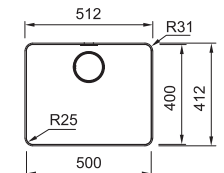

MYTHOS

Armoire 800 mm
Bassin 700 x 400 x 200 mm
Position trop-plein bassin
Découpe SlimTop 706 x 406 mm (R 28 mm)

10
YEARS
GARANTIE

Fonctionnalités, voir p. 40 - 43

01 02 03 04

Vidage manuel

MYX210700M1
FUN 127.0717.436
A affleurer/SlimTop
Lisse
Mesure extérieure 712 x 412 mm
€ 777,12 hors TVA*
€ 940,32 TVA incl.*

Vidage automatique

MYX2107001 / FUN
127.0607.055
A affleurer/SlimTop
Lisse
Mesure extérieure 712 x 412 mm
€ 832,12 hors TVA*
€ 1.006,86 TVA incl.*

MYX110700M1
FUN 122.0717.426
A sous-encastrer
Lisse
Mesure extérieure 740 x 440 mm
€ 609,41 hors TVA*
€ 737,39 TVA incl.*

MYX1107001 / FUN
122.0606.984
A sous-encastrer
Lisse
Mesure extérieure 740 x 440 mm
€ 664,41 hors TVA*
€ 803,94 TVA incl.*

* Le prix de vente comprend un système d'évacuation à bouton poussoir

* Le prix de vente comprend un système d'évacuation à bouton poussoir

MYTHOS

Armoire 800 mm
Bassin 550 x 400 x 200 mm
Position trop-plein bassin
Découpe SlimTop 556 x 406 mm (R 28 mm)

10
YEARS
GARANTIE

Fonctionnalités, voir p. 40 - 43

01 02 03 04

Vidage manuel

MYX210550M1
FUN 127.0717.435
A affleurer/SlimTop
Lisse
Mesure extérieure 562 x 412 mm
€ 712,62 hors TVA*
€ 862,27 TVA incl.*

Vidage automatique

MYX2105501
FUN 127.0607.054
A affleurer/SlimTop
Lisse
Mesure extérieure 562 x 412 mm
€ 767,62 hors TVA*
€ 928,82 TVA incl.*

MYX110550M1
FUN 122.0717.425
A sous-encastrer
Lisse
Mesure extérieure 590 x 440 mm
€ 544,90 hors TVA*
€ 659,33 TVA incl.*

MYX1105501
FUN 122.0606.981
A sous-encastrer
Lisse
Mesure extérieure 590 x 440 mm
€ 599,90 hors TVA*
€ 725,88 TVA incl.*

* Le prix de vente comprend un système d'évacuation à bouton poussoir (set d'évacuation à commander séparément)

* Le prix de vente comprend un système d'évacuation à bouton poussoir (set d'évacuation à commander séparément)

MYTHOS