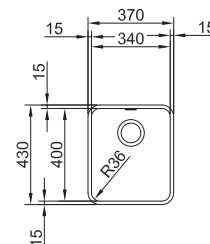

ANX1103401 / **FUN 122.0395.893**
A sous-encastrer
Lisse
€ 167,54 hors TVA*
€ 202,73 TVA incl.*

Fonctionnalités, voir p. 40 - 43

* Le prix de vente comprend une soupape et un trop-plein
(set d'évacuation à commander séparément)