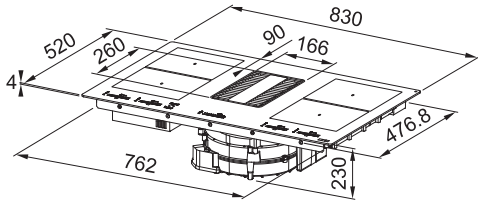

- **Hotte plan de travail 830 mm**
- Panneau inférieur en verre
- A encastrer ou à affleurer
- 8 vitesses, 2 x intensive
- Moteur résistant à l'eau
- Commande électronique avec touch slider
- Témoin de saturation du filtre
- Filtres métalliques lavables + collecteur d'eau
- Sortie 227 x 94 mm
- Table de cuisson à induction -
  4 zones 220 x 184 mm
- 2 combizones 380 x 220 mm
- Minuterie
- Sécurité enfants
- Préréglages: décongélation (42°C) -
  réchauffer (74°C) - bouillir (92°C)

Puissance d'aspiration selon DIN IEC 61591

Min. **230 m³/u**

Max. **470 m³/u**

Int. **620 m³/u**

Puissance table de cuisson

Vitesses **2,1 kW**

Booster **3,7 kW**

Puissance max. **7,4 kW**

Niveau sonore selon DIN EN 60704-3

Min. **51 dB(A)**

Max. **67 dB(A)**

Découpe à encastrer :

770 x 490 mm

Découpe à affleurer :

770x 402 mm + 5 mm fraissage

832 x 522 mm (R 11 mm)