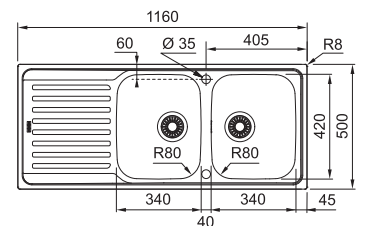

AZX6211
FUN 101.0488.449
A encastrer
Lisse / Réversible
€ 310,94 hors TVA*
€ 376,24 TVA incl.*

* Le prix de vente comprend un système d'évacuation