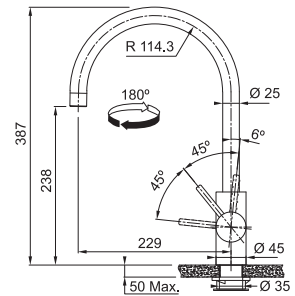

N'oubliez pas le renfort de mitigeur (p. 300)

Or
301979 / FUN 115.0681.243 (référence mise à jour)
€ 560,57 hors TVA / € 678,29 TVA incl.

Cuivre
301950 / FUN 115.0628.251
€ 560,57 hors TVA / € 678,29 TVA incl.