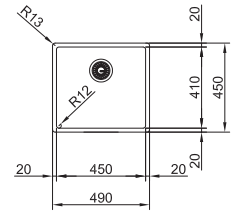

BXX210/1104501 / FUN 127.0390.402
A affleurer/SlimTop/A sous-encastrer
Lisse

€ 497,14 hors TVA*
€ 601,54 TVA incl.*

* Le prix de vente comprend une soupape et un trop-plein (set d'évacuation à commander séparément)

MARIS