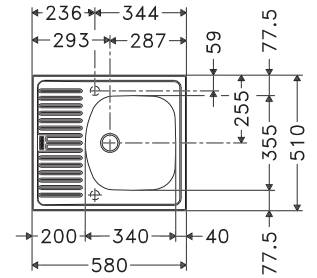

10
YEARS
GARANTIE

Fonctionnalités, voir p. 40 - 43

Armoire **400 mm**
Mesure extérieure **580 x 510 mm**
Bassin **340 x 355 x 145 mm**
Position trop-plein **bassin**
Découpe **560 x 490 mm (R 10 mm)**

ETX611-581
FUN 101.0166.688

A encastrer
Lisse / Réversible
€ 174,34 hors TVA*
€ 210,95 TVA incl.*

* Le prix de vente comprend un système d'évacuation

10
YEARS
GARANTIE

Fonctionnalités, voir p. 40 - 43

Armoire **500 mm**
Mesure extérieure **780 x 435 mm**
Bassin **360 x 355 x 140 mm**
Position trop-plein **égouttoir**
Découpe **760 x 415 mm (R 10 mm)**

ETX6141
FUN 101.0312.721

A encastrer
Lisse / Réversible
€ 174,34 hors TVA*
€ 210,95 TVA incl.*

* Le prix de vente comprend un système d'évacuation