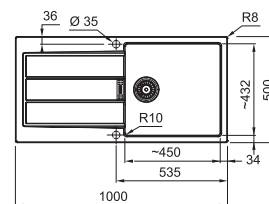

SMART

5
YEARS
GARANTIE

Fonctionnalités, voir p. 40 - 43

A encastrer

Réversible

€ 214,87 hors TVA*

€ 259,99 TVA incl.*

* Le prix de vente comprend un système d'évacuation

Armoire 500 mm

Mesure extérieure 780 x 500 mm

Bassin 350 x 432 x 200 mm

Position trop-plein égouttoir

Découpe 764 x 484 mm (R 7,5 mm)

Noir
S2D61178ZW1
FUN 143.0717.380

Blanc
S2D61178PW1
FUN 143.0717.391

SMART

5
YEARS
GARANTIE

Fonctionnalités, voir p. 40 - 43

A encastrer

Réversible

€ 246,87 hors TVA*

€ 298,71 TVA incl.*

* Le prix de vente comprend un système d'évacuation

Armoire 600 mm

Mesure extérieure 1000 x 500 mm

Bassin 450 x 432 x 200 mm

Position trop-plein égouttoir

Découpe 984 x 484 mm (R 7,5 mm)

Noir
S2D611ZW1
FUN 143.0638.445

Blanc
S2D611PW1
FUN 143.0717.392

SMART

5
YEARS
GARANTIE

Fonctionnalités, voir p. 40 - 43

A encastrer

Réversible

€ 308,89 hors TVA*

€ 373,76 TVA incl.*

* Le prix de vente comprend un système d'évacuation

Armoire 600 mm

Mesure extérieure 1000 x 500 mm

Bassins 350 x 432 x 200 mm

150 x 350 x 150 mm

Position trop-plein égouttoir

Découpe 984 x 484 mm (R 7,5 mm)

Noir
S2D651ZW1
FUN 143.0635.528

Blanc
S2D651PW1
FUN 143.0717.393

SMART

5
YEARS
GARANTIE

Fonctionnalités, voir p. 40 - 43

A encastrer

Réversible

€ 346,58 hors TVA*

€ 419,37 TVA incl.*

* Le prix de vente comprend un système d'évacuation

Armoire 800 mm

Mesure extérieure 1160 x 500 mm

Bassins 360 x 432 x 200 mm

341 x 350 x 200 mm

Position trop-plein égouttoir

Découpe 1144 x 484 mm (R 7,5 mm)

Noir
S2D621ZW1
FUN 143.0635.529

Blanc
S2D621PW1
FUN 143.0717.394