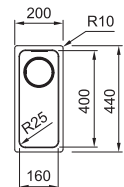

* Le prix de vente comprend une soupape et un trop-plein (set d'évacuation à commander séparément)

Ce modèle est disponible uniquement en version à sous-encastrer avec vidage manuel.