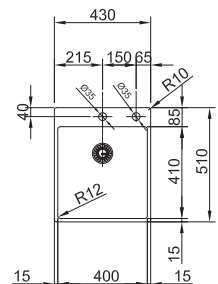

MARIS

10
YEARS
GARANTIE

Fonctionnalités, voir p. 40 - 43

01 02 03 04 05 06 07

Armoire **600 mm**
Mesure extérieure **570 x 510 mm**
Bassins **360 x 410 x 200 mm**
160 x 410 x 140 mm
Position trop-plein **les 2 bassins**
Découpe SlimTop **550 x 490 mm**
(R 0-10 mm)

BXX2601 / FUN 127.0390.410
A affleurer/SlimTop

Lisse
€ 1.287,12 hors TVA*
€ 1.557,42 TVA incl.*

* Le prix de vente comprend un système d'évacuation à bouton rotatif pour 1 bassin

Cuves

MARIS

10
YEARS
GARANTIE

Fonctionnalités, voir p. 40 - 43

01 03 04 05 06 07

Armoire **600 mm**
Mesure extérieure **570 x 510 mm**
Bassin **540 x 410 x 200 mm**
Position trop-plein **bassin**
Découpe SlimTop **550 x 490 mm**
(R 0-10 mm)

BXX2105401 / FUN 127.0390.409
A affleurer/SlimTop

Lisse
€ 851,27 hors TVA*
€ 1.030,03 TVA incl.*

* Le prix de vente comprend un système d'évacuation à bouton rotatif

MARIS

10
YEARS
GARANTIE

Fonctionnalités, voir p. 40 - 43

01 03 04 05 06 07

Armoire **600 mm**
Mesure extérieure **530 x 510 mm**
Bassin **500 x 410 x 200 mm**
Position trop-plein **bassin**
Découpe SlimTop **510 x 490 mm**
(R 0-10 mm)

BXX2105001 / FUN 127.0390.408
A affleurer/SlimTop

Lisse
€ 783,17 hors TVA*
€ 947,64 TVA incl.*

* Le prix de vente comprend un système d'évacuation à bouton rotatif

MARIS

10
YEARS
GARANTIE

Fonctionnalités, voir p. 40 - 43

01 03 04 05 06 07

Armoire **450 mm**
Mesure extérieure **430 x 510 mm**
Bassin **400 x 410 x 200 mm**
Position trop-plein **bassin**
Découpe SlimTop **410 x 490 mm**
(R 0-10 mm)

BXX2104001 / FUN 127.0390.407
A affleurer/SlimTop

Lisse
€ 715,07 hors TVA*
€ 865,23 TVA incl.*

* Le prix de vente comprend un système d'évacuation à bouton rotatif