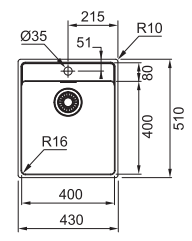

Armoire **500 mm**
Mesure extérieure **430 x 510 mm**
Bassin **400 x 400 x 180 mm**
Position trop-plein **bassin**
Découpe SlimTop **410 x 490 mm (R 10 mm)**