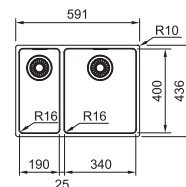

MARIS

10
YEARS
GARANTIE

Fonctionnalités, voir p. 40 - 43

03 04 05

Armoire MRX 260: **600 mm**
Armoire MRX 160: **800 mm**
Mesure extérieure MRX 260: **591 x 436 mm**
Mesure extérieure MRX 160: **595 x 440 mm**
Bassins **340 x 400 x 180 mm**
190 x 400 x 130 mm
Position trop-plein **les 2 bassins**
Découpe SlimTop **565 x 410 mm (R 10 mm)**

MRX260L1 / FUN 127.0568.335

A affleurer/SlimTop
Brossé / Grand bassin à gauche
MRX260R1 / FUN 127.0568.334

A affleurer/SlimTop

Brossé / Grand bassin à droite

€ 798,58 hors TVA*

€ 966,28 TVA incl.*

* Le prix de vente comprend un système d'évacuation

MRX160L1 / FUN 122.0568.209

A sous-encastrer

Brossé / Grand bassin à gauche

MRX160R1 / FUN 122.0568.208

A sous-encastrer

Brossé / Grand bassin à droite

€ 759,88 hors TVA*

€ 919,46 TVA incl.*

* Le prix de vente comprend un système d'évacuation

MARIS

10
YEARS
GARANTIE

Fonctionnalités, voir p. 40 - 43

03 04 05

Armoire **900 mm**
Mesure extérieure **865 x 440 mm**
Bassins **2 x 400 x 400 x 180 mm**
Position trop-plein **les 2 bassins**

MRX1201 / FUN 122.0535.163

A sous-encastrer

Brossé

€ 830,50 hors TVA*

€ 1.004,91 TVA incl.*

* Le prix de vente comprend un système d'évacuation

MARIS

10
YEARS
GARANTIE

Fonctionnalités, voir p. 40 - 43

03 04 05

Armoire **800 mm**
Mesure extérieure **740 x 440 mm**
Bassin **700 x 400 x 180 mm**
Position trop-plein **bassin**

MRX1107001 / FUN 122.0635.633

A sous-encastrer

Brossé

€ 567,15 hors TVA*

€ 686,25 TVA incl.*

* Le prix de vente comprend un système d'évacuation