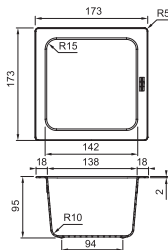

**Réceptif
(synthétique)**

**Petit panier
égouttoir
(synthétique)**