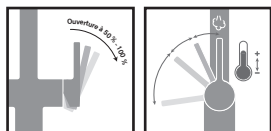

N'oubliez pas le renfort de mitigeur (p. 300)

Fonctionnalités, voir p. 156 - 157

Active Twist

MYTHOS

5 YEARS
GARANTIE

Fonctionnalités, voir p. 156 - 157

Fonctionnalités, voir p. 153

Inox-look
301971 / FUN 115.0653.505
€ 890,86 hors TVA / € 1.077,94 TVA incl.