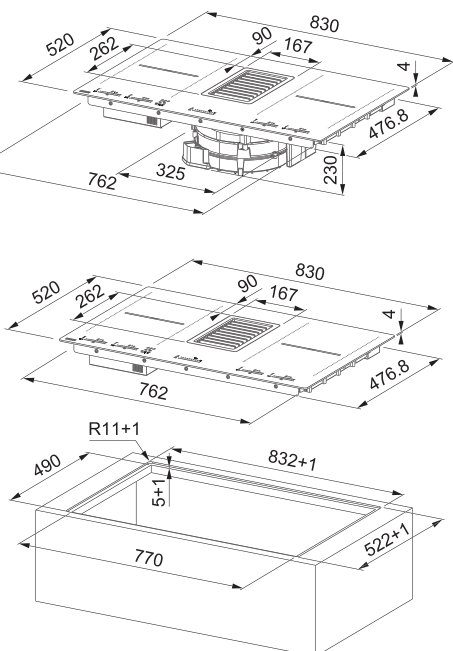

Découpe à affleurer :
802 x 492 mm + 5 mm fraissage
832 x 522 mm (R 11 mm)