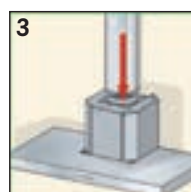

Un montage rapide, simple et précis

Grâce au système Easy Fit, installer une hotte est devenu un jeu d'enfant. La fixation d'une hotte avec cette trouville ingénieuse est aussi simple que d'accrocher un cadre au mur (ci-dessous: exemple montage mural).

1. Fixer les vis dans la paroi et attacher la hotte
2. Ajuster la hotte
3. Placer le tuyau d'évacuation
4. Installer la cheminée