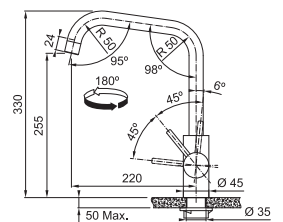

N'oubliez pas le renfort de mitigeur (p. 300)