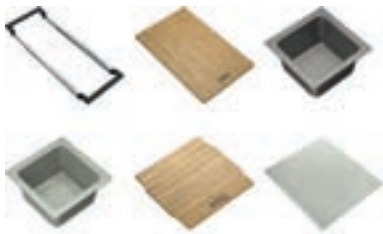

Accessoires set 3

300620

FUN 112.0655.483

- Pont télescopique (inox)
- Planche à découper (bambou)
- Grand panier égouttoir (synthétique)
- Egouttoir pliable (silicone)

€ 209,50 (hors TVA)

€ 253,50 (TVA incl.)