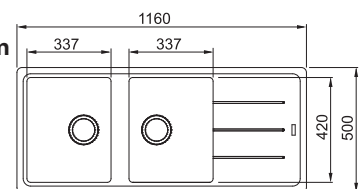

Armoire **800 mm**
Mesure extérieure **1160 x 500 mm**
Bassins **2 x 337 x 420 x 200 mm**
Position trop-plein **grand bassin à l'extérieur**
Découpe **1140 x 480 mm**
(R 10 mm)