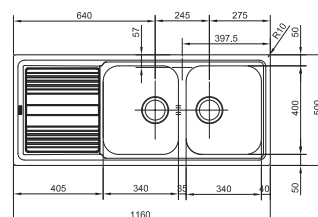

Fonctionnalités, voir p. 40 - 43

02 **03**