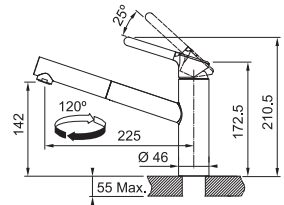

Orbit

MARIS

5
YEARS
GARANTIE

Mitigeur à bec extractible

Haute pression
Rotation 120°

- Flexibles de raccordement (450 mm)
- Perforation Ø 35 mm
- Muni d'un clapet anti-retour selon EN 1717
- Livré avec renforcement pour montage sur éviers en inox
- Tuyau de la douchette flexible enveloppé d'une gaine synthétique
- Bec synthétique
- Levier d'économie d'eau (p. 157)
- Régulateur de jet laminaire

Fonctionnalités, voir p. 156 - 157

Chrome
301962 / FUN 115.0623.055
€ 238,73 hors TVA / € 288,86 TVA incl.

Chrome/Onyx
301964 / FUN 115.0623.057
€ 287,70 hors TVA / € 348,11 TVA incl.

Chrome/Gris pierre
301968 / FUN 115.0623.141
€ 287,70 hors TVA / € 348,11 TVA incl.

Chrome/Blanc métallisé
301966 / FUN 115.0623.139
€ 287,70 hors TVA / € 348,11 TVA incl.

MARIS

5
YEARS
GARANTIE

Mitigeur à bec orientable

Haute pression
Rotation 360°

- Flexibles de raccordement (450 mm)
- Perforation Ø 35 mm
- Livré avec renforcement pour montage sur éviers en inox
- Levier d'économie d'eau (p. 157)
- Régulateur de jet laminaire

Fonctionnalités, voir p. 156 - 157

Chrome
301961 / FUN 115.0623.054
€ 214,24 hors TVA / € 259,24 TVA incl.

Chrome/Onyx
301963 / FUN 115.0623.056
€ 238,73 hors TVA / € 288,86 TVA incl.

Chrome/Gris pierre
301967 / FUN 115.0623.140
€ 238,73 hors TVA / € 288,86 TVA incl.

Chrome/Blanc métallisé
301965 / FUN 115.0623.137
€ 238,73 hors TVA / € 288,86 TVA incl.