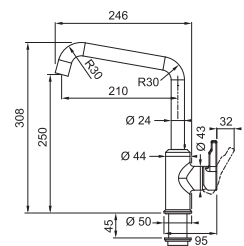

N'oubliez pas le renfort de mitigeur (p. 300)

Chrome

301919 / FUN 115.0595.062
€ 310,43 hors TVA / € 375,63 TVA incl.

Noir mat

301974 / FUN 115.0627.524
€ 361,12 hors TVA / € 436,95 TVA incl.

Chrome/Onyx

301920 / FUN 115.0595.081
€ 361,12 hors TVA / € 436,95 TVA incl.

Chrome/Blanc métallisé

301921 / FUN 115.0595.068
€ 361,12 hors TVA / € 436,95 TVA incl.