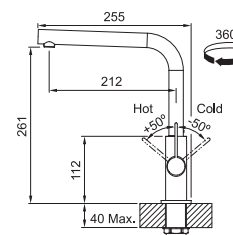

Mitigeur à bec orientable

Haute pression
Rotation 360°

- Flexibles de raccordement (450 mm)
- Perforation Ø 35 mm
- Plusieurs possibilités de placement : commande principale à gauche, à droite ou au centre
- Livré avec renforcement pour montage sur éviers en inox
- Régulateur de jet laminaire