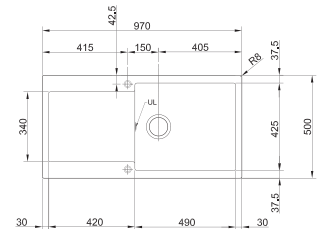

Armoire **600 mm**
Mesure extérieure **970 x 500 mm**
Bassin **490 x 425 x 200 mm**
Position trop-plein **bassin**
Découpe **950 x 480 mm (R 10 mm)**