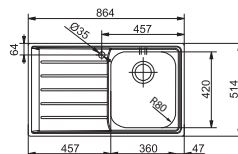

MARIS

10 YEARS GARANTIE

Fonctionnalités, voir p. 40 - 43

02

NEX 611 - A encastrer

€ 471,27 hors TVA*

€ 570,24 TVA incl.*

* Le prix de vente comprend un système d'évacuation

NEX 211 - A affleurer/SlimTop

€ 540,74 hors TVA*

€ 654,29 TVA incl.*

* Le prix de vente comprend un système d'évacuation

Armoire **500 mm**

Mesure extérieure NEX 611 **860 x 510 mm**

NEX 211 **864 x 514 mm**

Bassin **360 x 420 x 195 mm**

Position trop-plein **bassin**

Découpe NEX 611 **840 x 490 mm (R 20 mm)**

SlimTop **855 x 506 mm (R 20 mm)**

NEX611L1 / FUN 101.0166.770

Lisse / Egouttoir à gauche

NEX611R1 / FUN 101.0166.771

Lisse / Egouttoir à droite

NEX211L1 / FUN 127.0251.861

Lisse / Egouttoir à gauche

NEX211R1 / FUN 127.0251.863

Lisse / Egouttoir à droite

MARIS

10 YEARS GARANTIE

Fonctionnalités, voir p. 40 - 43

01 02

NEX 651 - A encastrer

€ 637,42 hors TVA*

€ 771,28 TVA incl.*

* Le prix de vente comprend un système d'évacuation

NEX 251 - A affleurer/SlimTop

€ 735,49 hors TVA*

€ 889,94 TVA incl.*

* Le prix de vente comprend un système d'évacuation

Armoire **600 mm**

Mesure extérieure NEX 651 **1000 x 510 mm**

NEX 251 **1004 x 514 mm**

Bassins **360 x 420 x 195 mm**

165 x 307 x 157 mm

Position trop-plein **petit bassin**

Découpe NEX 651 **980 x 490 mm (R 20 mm)**

SlimTop **995 x 506 mm (R 20 mm)**

NEX651L1 / FUN 101.0166.774

Lisse / Egouttoir à gauche

NEX651R1 / FUN 101.0166.775

Lisse / Egouttoir à droite

NEX251L1 / FUN 127.0251.864

Lisse / Egouttoir à gauche

NEX251R1 / FUN 127.0251.865

Lisse / Egouttoir à droite

MARIS

10 YEARS GARANTIE

Fonctionnalités, voir p. 40 - 43

02

NEX 621 - A encastrer

€ 735,49 hors TVA*

€ 889,94 TVA incl.*

* Le prix de vente comprend un système d'évacuation

NEX 221 - A affleurer/SlimTop

€ 832,21 hors TVA*

€ 1.006,98 TVA incl.*

* Le prix de vente comprend un système d'évacuation

Armoire **800 mm**

Mesure extérieure NEX 621 **1160 x 510 mm**

NEX 221 **1164 x 514 mm**

Bassins **2 x 360 x 420 x 195 mm**