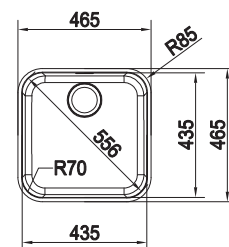

Fonctionnalités, voir p. 40 - 43

01

ARX1104351 / FUN 122.0205.235
A sous-encaster
Lisse
€ 388,17 hors TVA*
€ 469,69 TVA incl.*

* Le prix de vente comprend une soupape et un trop-plein (set d'évacuation à commander séparément)