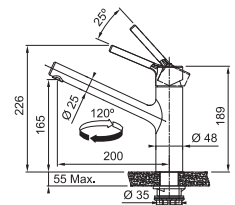

N'oubliez pas le renfort de mitigeur (p. 300)