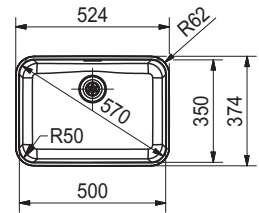

SMART

10
YEARS
GARANTIE

Fonctionnalités, voir p. 40 - 43

01 02 04 05

Armoire **600 mm**
 Mesure extérieure **470 x 415 mm**
 Bassin **445 x 390 x 175 mm**
 Position trop-plein **bassin**

LAX1104501 / FUN 122.0250.402