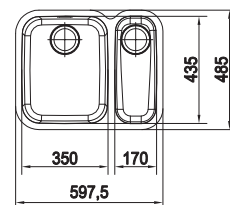

Ariane

L'amélioration signée Franke

Véritable indispensable, le kit d'accessoires multifonction All-in joue sur l'espace et le confort. Plus d'infos en page. 290.

Sets d'évacuation

Set d'évacuation pour 1 bassin
330112
FUN 112.0071.973
€ 20,44 (hors TVA)
€ 24,73 (TVA incl.)

Set d'évacuation pour 2 bassins
330113
FUN 112.0071.974
€ 29,96 (hors TVA)
€ 36,25 (TVA incl.)

SMART

10 YEARS GARANTIE

Armoire **600 mm**
Mesure extérieure **597,5 x 485 mm**
Bassins **350 x 435 x 180 mm**
170 x 320 x 130 mm
Position trop-plein **grand bassin**

Fonctionnalités, voir p. 40 - 43

01

ARX160L1 / FUN 122.0073.294
A sous-encaster
Lisse / Grand bassin à gauche
€ 693,27 hors TVA*
€ 838,86 TVA incl.*

* Le prix de vente comprend un système d'évacuation

ARX160R1 / FUN 122.0073.295
A sous-encaster
Lisse / Grand bassin à droite
€ 693,27 hors TVA*
€ 838,86 TVA incl.*

* Le prix de vente comprend un système d'évacuation

SMART

10 YEARS GARANTIE

Armoire **600 mm**
Mesure extérieure **597,5 x 485 mm**
Bassins **350 x 435 x 180 mm**
170 x 435 x 130 mm
Position trop-plein **grand bassin**

Fonctionnalités, voir p. 40 - 43

01

ARX160DL1 / FUN 122.0073.292
A sous-encaster
Lisse / Grand bassin à gauche
€ 888,04 hors TVA*
€ 1.074,53 TVA incl.*

* Le prix de vente comprend un système d'évacuation

ARX160DR1 / FUN 122.0073.293
A sous-encaster
Lisse / Grand bassin à droite
€ 888,04 hors TVA*
€ 1.074,53 TVA incl.*

* Le prix de vente comprend un système d'évacuation

SMART

10 YEARS GARANTIE

Armoire **500 mm**
Mesure extérieure **465 x 465 mm**
Bassin **435 x 435 x 180 mm**
Position trop-plein **bassin**

Fonctionnalités, voir p. 40 - 43

01

ARX1104351 / FUN 122.0205.235
A sous-encaster
Lisse
€ 388,17 hors TVA*
€ 469,69 TVA incl.*

* Le prix de vente comprend une soupape et un trop-plein (set d'évacuation à commander séparément)