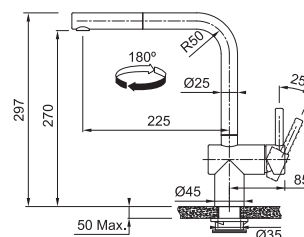

Fonctionnalités, voir p. 156 - 157

Mitigeurs Atlas Neo voir p. 192

Inox
301929 / FUN 115.0625.523
€ 837,62 hors TVA / € 1.013,52 TVA incl.

Noir industriel
301931 / FUN 115.0625.527
€ 934,28 hors TVA / € 1.130,48 TVA incl.

La technologie PVD vous offre une couleur résistante et unique.

N'oubliez pas le renfort de mitigeur (p. 300)

MYTHOS

5
YEARS
GARANTIE