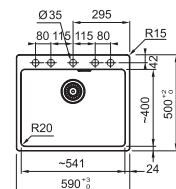

€ 762,72 TVA incl.*

* Le prix de vente comprend un système évacuation

Armoire 600 mm

Mesure extérieure 590 x 500 mm

Bassin 541 x 400 x 200 mm

Position trop-plein bassin

Découpe 570 x 480 mm (R 15 mm)

Cuve XL, idéale pour les grands plats,
lèche frites & grilles de four