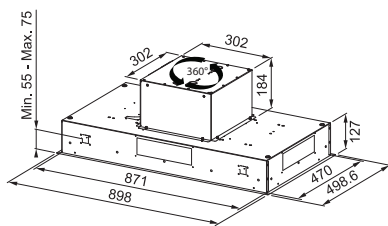

- **Groupe intégré 900 mm** avec technologie **Air Quality Sense**
- Extérieur inox
- Panneau inférieur en inox
- Aspiration périphérique
- 3 vitesses, intensive et arrêt programmé
- Commande électronique via bluetooth
- Aspiration à intervalles
- Témoin de saturation du filtre
- Filtre métallique lavable
- Diamètre de sortie **Ø 150 mm** (l'utilisation de réductions diminue la capacité de la hotte)
- Le ventilateur Sound Pro, la dynamique du silence (p. 234)

Puissance d'aspiration selon DIN IEC 61591
Min. **290 m³/h**
Max. **610 m³/h**
Int. **770 m³/h**

Niveau sonore selon DIN EN 60704-3
Min. **48 dB(A)**
Max. **63 dB(A)**

Pression max. **590 Pa**
Puissance du moteur max. **240 W**
Éclairage LED, Variateur **2 x 3 W**

Accessoires

Commande à distance inclus 305622 FUN 112.0676.783 € 64,37 (hors TVA) € 78,03 (TVA incl.)	Filtre à charbon (2 pièces requises) Set de 2 pièces 305306 FUN 112.0016.755 € 23,16 (hors TVA) € 28,03 (TVA incl.)	Filtre à charbon régénérable (2 pièces requises) Set de 2 pièces 305340 FUN 112.0174.994 € 143,02 (hors TVA) € 173,06 (TVA incl.)	Filtre à charbon High performance (2 pièces requises) Set de 2 pièces 305364 FUN 112.0174.995 € 137,57 (hors TVA) € 166,46 (TVA incl.)