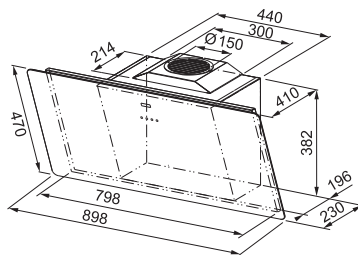

Verre noir
>90< FSMA905BK / FUN 110.0377.734
€ 966,82 hors TVA / € 1.170,85 TVA incl.

Verre blanc
>90< FSMA905WH / FUN 110.0377.737
€ 966,82 hors TVA / € 1.170,85 TVA incl.

Prix de vente indicatifs, TVA 21%
et taxe récupel de € 1 incluse