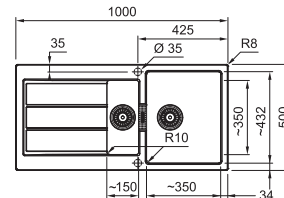

SMART

5
YEARS
GARANTIE

Fonctionnalités, voir p. 40 - 43

A encastrer

Réversible

€ 214,87 hors TVA*

€ 259,99 TVA incl.*

* Le prix de vente comprend un système d'évacuation

Armoire 500 mm

Mesure extérieure 780 x 500 mm

Bassin 350 x 432 x 200 mm

Position trop-plein égouttoir

Découpe 764 x 484 mm (R 7,5 mm)

Noir
S2D61178ZW1
FUN 143.0717.380

Blanc
S2D61178PW1
FUN 143.0717.391

SMART

5
YEARS
GARANTIE

Fonctionnalités, voir p. 40 - 43

A encastrer

Réversible

€ 246,87 hors TVA*

€ 298,71 TVA incl.*

* Le prix de vente comprend un système d'évacuation

Armoire 600 mm

Mesure extérieure 1000 x 500 mm

Bassin 450 x 432 x 200 mm

Position trop-plein égouttoir

Découpe 984 x 484 mm (R 7,5 mm)

Noir
S2D611ZW1
FUN 143.0638.445

Blanc
S2D611PW1
FUN 143.0717.392

SMART

5
YEARS
GARANTIE

Fonctionnalités, voir p. 40 - 43

A encastrer

Réversible

€ 308,89 hors TVA*

€ 373,76 TVA incl.*

* Le prix de vente comprend un système d'évacuation

Armoire 600 mm

Mesure extérieure 1000 x 500 mm

Bassins 350 x 432 x 200 mm

150 x 350 x 150 mm

Position trop-plein égouttoir

Découpe 984 x 484 mm (R 7,5 mm)

Noir
S2D651ZW1
FUN 143.0635.528

Blanc
S2D651PW1
FUN 143.0717.393

SMART

5
YEARS
GARANTIE

Fonctionnalités, voir p. 40 - 43

A encastrer

Réversible

€ 346,58 hors TVA*

€ 419,37 TVA incl.*

* Le prix de vente comprend un système d'évacuation

Armoire 800 mm

Mesure extérieure 1160 x 500 mm

Bassins 360 x 432 x 200 mm

341 x 350 x 200 mm

Position trop-plein égouttoir

Découpe 1144 x 484 mm (R 7,5 mm)

Noir
S2D621ZW1
FUN 143.0635.529

Blanc
S2D621PW1
FUN 143.0717.394