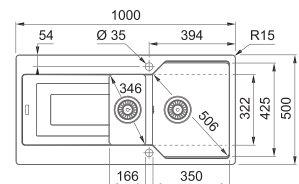

Armoire 600 mm

Mesure extérieure **1000 x 500 mm**

Bassins **350 x 425 x 220 mm**

166 x 322 x 139 mm

Position trop-plein **grand bassin**

Découpe **980 x 480 mm (R 15 mm)**

Noir mat
UBG651MB1
FUN 114.0694.643