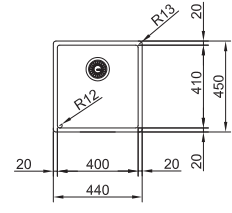

BXX210/1104001 / FUN 127.0390.401
A affleurer/SlimTop/A sous-encastrer
Lisse

€ 456,28 hors TVA*
€ 552,10 TVA incl.*

* Le prix de vente comprend une soupape et un trop-plein (set d'évacuation à commander séparément)

MARIS