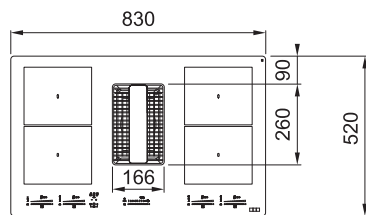

- **Hotte plan de travail 830 mm**
- Panneau inférieur en verre
- A encastrer ou à affleurer
- 8 vitesses, 2 x intensive
- Moteur résistant à l'eau
- Commande électronique avec touch slider
- Témoin de saturation du filtre
- Filtres métalliques lavables + collecteur d'eau
- Sortie 227 x 94 mm
- Table de cuisson à induction -
  4 zones 220 x 184 mm
- 2 combizones 380 x 220 mm
- Minuterie
- Sécurité enfants
- Préréglages: décongélation (42°C) -
  réchauffer (74°C) - bouillir (92°C)

Puissance d'aspiration selon DIN IEC 61591

Min. **230 m³/u**

Max. **470 m³/u**

Int. **620 m³/u**

Puissance table de cuisson

Vitesses **2,1 kW**

Booster **3,7 kW**

Puissance max. **7,4 kW**

Niveau sonore selon DIN EN 60704-3

Min. **51 dB(A)**

Max. **67 dB(A)**

Découpe à encastrer :

770 x 490 mm

Découpe à affleurer :

770x 402 mm + 5 mm fraissage

832 x 522 mm (R 11 mm)