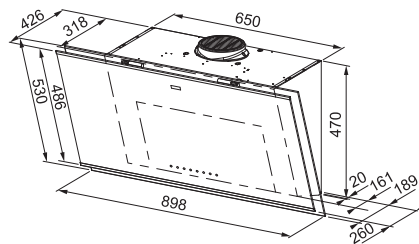

- Hotte murale 900 mm
- Espace libre pour la tête
- Corps principal moteur peint en noir
- Panneau inférieur en verre
- 3 vitesses et 2 x intensive
- Commande électronique avec touches sensibles
- Aspiration à intervalles
- Témoin de saturation du filtre
- Filtre métallique lavable
- Diamètre de sortie Ø 150 mm (l'utilisation de réductions diminue la capacité de la hotte)
- Le ventilateur Sound Pro, la dynamique du silence (p. 234)

Puissance d'aspiration selon DIN IEC 61591

Min. 230 m³/h

Max. 450 m³/h

Int. 880 m³/h

Niveau sonore selon DIN EN 60704-3

Min. 41 dB(A)

Max. 56 dB(A)

Pression max. 500 Pa

Puissance du moteur max. 230 W

Eclairage LED, Variateur 1 x 4 W

Distance recommandée entre la hotte et la table de cuisson: 450 mm

5
YEARS
GARANTIE

NEW

Accessoires

Filtre à charbon
(2 pièces requises)
Set de 2 pièces
305306

FUN 112.0016.755

€ 23,16 (hors TVA)

€ 28,03 (TVA incl.)

Filtre à charbon
régénérable
(2 pièces requises)
Set de 2 pièces
305340

FUN 112.0174.994

€ 143,02 (hors TVA)

€ 173,06 (TVA incl.)

Filtre à charbon
High performance
(2 pièces requises)
Set de 2 pièces
305364

FUN 112.0174.995

€ 137,57 (hors TVA)

€ 166,46 (TVA incl.)

Cheminée
noir
(1000 mm)
305619

FUN 112.0683.833

€ 145,00 (hors TVA)

€ 175,45 (TVA incl.)