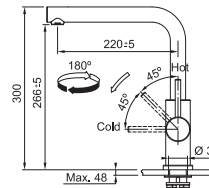

Smart Glenda

SMART

5
YEARS
GARANTIE

Fonctionnalités, voir p. 156 - 157

NEW

Inox
301048 / FUN 115.0706.986
€ 340,00 hors TVA / € 411,40 TVA incl.

Mitigeur à bec extractible Haute pression Rotation 180°

- Flexibles de raccordement (600 mm)
- Perforation Ø 35 mm
- Mécanisme avec disques céramiques
- Commande principale à droite
- Niveau sonore 1
- Muni d'un clapet anti-retour selon EN 1717
- Livré avec renforcement pour montage sur éviers en inox
- Tuyau de la douchette flexible enveloppé d'une gaine synthétique
- Bec inox
- Régulateur de jet laminaire

N'oubliez pas le renfort de mitigeur (p. 300)

SMART

5
YEARS
GARANTIE

Fonctionnalités, voir p. 156 - 157

NEW

Inox
301047 / FUN 115.0706.985
€ 280,00 hors TVA / € 338,80 TVA incl.

Mitigeur à bec orientable Haute pression Rotation 180°

- Flexibles de raccordement (500 mm)
- Perforation Ø 35 mm
- Mécanisme avec disques céramiques
- Commande principale à droite
- Niveau sonore 1
- Livré avec renforcement pour montage sur éviers en inox
- Régulateur de jet laminaire

N'oubliez pas le renfort de mitigeur (p. 300)