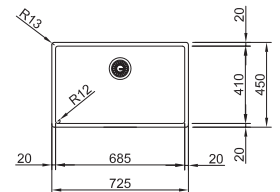

MARIS

10
YEARS
GARANTIE

Fonctionnalités, voir p. 40 - 43

01 02 03 04 05 06 07

Armoire **600 mm**
Mesure extérieure **560 x 450 mm**
Bassins **340 x 410 x 200 mm**
160 x 410 x 140 mm
Position trop-plein **les 2 bassins**
Découpe SlimTop
530 x 420 mm (R 0-10 mm)

BXX260/160L1
FUN 127.0560.827
A affleurer/SlimTop/A sous-
encastrer
Lisse / Grand bassin à gauche
€ 1.069,21 hors TVA*
€ 1.293,74 TVA incl.*

* Le prix de vente comprend un système d'évacuation

BXX260/160R1
FUN 127.0390.405
A affleurer/SlimTop/A sous-
encastrer
Lisse / Grand bassin à droite
€ 1.069,21 hors TVA*
€ 1.293,74 TVA incl.*

* Le prix de vente comprend un système d'évacuation

MARIS

10
YEARS
GARANTIE

Fonctionnalités, voir p. 40 - 43

01 03 04 05 06 07

Armoire **800 mm**
Mesure extérieure **740 x 450 mm**
Bassins **2 x 340 x 410 x 200 mm**
Position trop-plein **les 2 bassins**
Découpe SlimTop **710 x 420 mm**
(R 0-10 mm)

BXX220/1201 / **FUN 127.0390.406**
A affleurer/SlimTop/A sous-encastrer
Lisse
€ 1.123,69 hors TVA*
€ 1.359,66 TVA incl.*

* Le prix de vente comprend un système d'évacuation

MARIS

10
YEARS
GARANTIE

Fonctionnalités, voir p. 40 - 43

01 03 04 05 06 07

Armoire **800 mm**
Mesure extérieure **725 x 450 mm**
Bassin **685 x 410 x 200 mm**
Position trop-plein **bassin**
Découpe SlimTop
695 x 420 mm (R 0-10 mm)

BXX210/1106801 / **FUN 127.0390.404**
A affleurer/SlimTop/A sous-encastrer
Lisse
€ 742,31 hors TVA*
€ 898,20 TVA incl.*

* Le prix de vente comprend un système d'évacuation

MARIS

10
YEARS
GARANTIE

Fonctionnalités, voir p. 40 - 43

01 03 04 05 06 07

Armoire SlimTop **550 mm**
A sous-encastrer **600 mm**
Mesure extérieure **540 x 450 mm**
Bassin **500 x 410 x 200 mm**
Position trop-plein **bassin**
Découpe SlimTop
510 x 420 mm (R 0-10 mm)

BXX210/1105001 / **FUN 127.0390.403**
A affleurer/SlimTop/A sous-encastrer
Lisse
€ 538,02 hors TVA*
€ 651,01 TVA incl.*