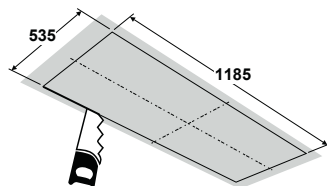

Fonctionnalités Franke

Air Hub

Un module de désinfection de l'air par UV-C est intégré à la hotte pour améliorer qualité de l'air, en éliminant jusqu'à 99,99 % des virus et des bactéries.

Hauteur d'encastrement: 247 mm

Accessoires

Commande à distance **inclus**
305622
FUN 112.0676.783
€ 64,37 (hors TVA)
€ 78,03 (TVA incl.)

Filtre à charbon régénérable
(3 pièce requises)
Par pièce
305347
FUN 112.0339.360
€ 183,88 (hors TVA)*
€ 222,50 (TVA incl.)*

- Groupe intégré 1200 mm avec technologie **Air Hub**
- Extérieur inox
- Panneau inférieur en verre
- Aspiration périphérique
- 3 vitesses, 2 x intensive et arrêt programmé
- Commande électronique
- Aspiration à intervalles
- Témoin de saturation du filtre
- Filtre métallique lavable
- Diamètre de sortie **220 x 90 mm** (l'utilisation de réductions diminue la capacité de la hotte)
- Connection de sortie 500 mm + pièce de transition vers Ø 150 mm inclus

Puissance d'aspiration selon DIN IEC 61591

Min. **190 m³/h**
Max. **400 m³/h**
Int. **700 m³/h**

Niveau sonore selon DIN EN 60704-3

Min. **43 dB(A)**
Max. **60 dB(A)**

Pression max. **490 Pa**

Puissance du moteur max. **85 W**
Eclairage LED, Variateur 1 x 6 W

Pour un fonctionnement optimal, il est recommandé de la placer à max. 1500 mm au-dessus de la taque de cuisson.