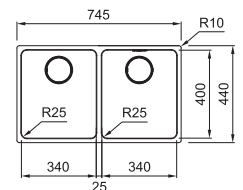

Vidage manuel

MYX1203434M1
FUN 122.0717.431
A sous-encaster
Lisse
€ 1.099,65 hors TVA*
€ 1.330,58 TVA incl.*

* Le prix de vente comprend un système d'évacuation à bouton poussoir pour 2 bassins

Vidage automatique

MYX12034341
FUN 122.0607.030
A sous-encaster
Lisse
€ 1.154,65 hors TVA*
€ 1.397,12 TVA incl.*

* Le prix de vente comprend un système d'évacuation à bouton poussoir pour 2 bassins