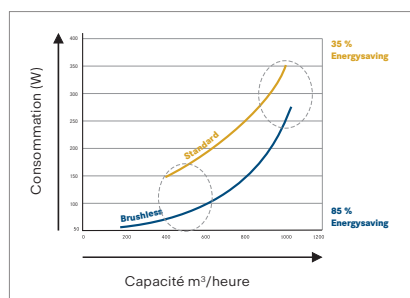

Consommation inférieure par rapport à un moteur standard :
35 % d'économie d'énergie des vitesses élevées
85 % d'économie d'énergie aux vitesses les plus utilisées.

Un montage rapide, simple et précis

Grâce au système Easy Fit, installer une hotte est devenu un jeu d'enfant. La fixation d'une hotte avec cette trouville ingénieuse est aussi simple que d'accrocher un cadre au mur (ci-dessous: exemple montage mural).