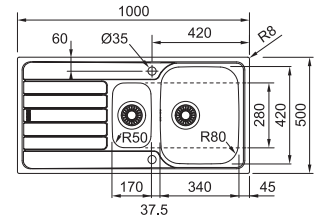

Armoire **600 mm**
Mesure extérieure **1000 x 500 mm**
Bassins **340 x 420 x 155 mm**
172 x 320 x 80 mm
Position trop-plein **grand bassin**
Découpe **980 x 480 mm (R 10 mm)**

2 découpes Ø35 mm pour numéros d'articles avec -A

Fonctionnalités, voir p. 40 - 43

01 02 03

SKX6511
FUN 101.0314.747

A encastrer
Lisse / Réversible
€ 429,05 hors TVA*
€ 519,14 TVA incl.*
* Le prix de vente comprend un système d'évacuation

SKX651A1
FUN 101.0635.523

A encastrer
Lisse / Réversible
€ 473,24 hors TVA**
€ 572,62 TVA incl.**
** Le prix de vente comprend un système d'évacuation à bouton rotatif

10
YEARS
GARANTIE