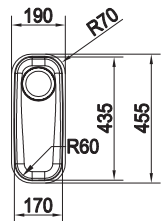

SMART

10
YEARS
GARANTIE

Fonctionnalités, voir p. 40 - 43

01

Armoire **400 mm**
Mesure extérieure **371 x 456 mm**
Bassin **350 x 435 x 180 mm**
Position trop-plein **bassin**

ARX1103501 / FUN 122.0250.016
A sous-encastrer
Lisse
€ 345,96 hors TVA*
€ 418,61 TVA incl.*

* Le prix de vente comprend une soupape et un trop-plein
(set d'évacuation à commander séparément)

SMART

10
YEARS
GARANTIE

Fonctionnalités, voir p. 40 - 43

01

Armoire **400 mm**
Mesure extérieure **351 x 371 mm**
Bassin **330 x 350 x 160 mm**
Position trop-plein **bassin**

ARX1103301 / FUN 122.0251.103
A sous-encastrer
Lisse
€ 318,72 hors TVA*
€ 385,66 TVA incl.*

* Le prix de vente comprend une soupape et un trop-plein
(set d'évacuation à commander séparément)

SMART

10
YEARS
GARANTIE

Fonctionnalités, voir p. 40 - 43

01

Armoire **200 mm**
Mesure extérieure **190 x 455 mm**
Bassin **170 x 435 x 130 mm**
Position trop-plein **bassin**

ARX110170D1 / FUN 112.0251.105
A sous-encastrer
Lisse
€ 303,74 hors TVA*
€ 367,53 TVA incl.*

* Le prix de vente comprend une soupape et un trop-plein
(set d'évacuation à commander séparément)

SMART

10
YEARS
GARANTIE

Fonctionnalités, voir p. 40 - 43

01

Armoire **200 mm**
Mesure extérieure **190 x 340 mm**
Bassin **170 x 320 x 130 mm**
Position trop-plein **bassin**

ARX1101701 / FUN 112.0251.104
A sous-encastrer
Lisse
€ 290,12 hors TVA*
€ 351,04 TVA incl.*

* Le prix de vente comprend une soupape et un trop-plein
(set d'évacuation à commander séparément)