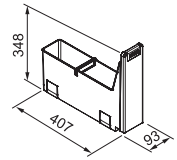

Cube 10
Armoire 300 mm
Couleur noir

C10H301 / FUN 134.0039.317
Ouverture manuelle
Placement sur le côté
Avec 2 compartiments de rangement
€ 60,81 hors TVA
€ 73,58 TVA incl.