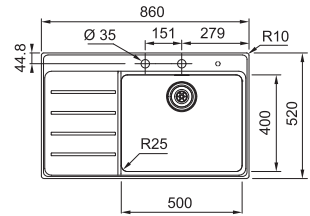

Mythos
Bec extractible
Inox
301851
FUN 115.0547.853
€ 610,86 (hors TVA)
€ 739,14 (TVA incl.)

MYTHOS

10 YEARS GARANTIE

Armoire 600 mm
Mesure extérieure 860 x 520 mm
Bassin 500 x 400 x 200 mm
Position trop-plein bassin
Découpe SlimTop
846 x 506 mm (R 10 - 20 mm)