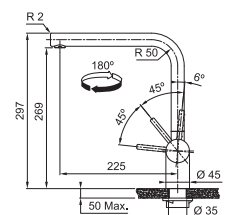

Accessoires

Set de tourniquets (2 pièces) pour mitigeurs pour fenêtres
301109 / FUN 133.0656.047
€ 87,24 (hors TVA)
€ 105,56 (TVA incl.)

L'installation d'un mitigeur fenêtres nécessite un clapet anti-retour sur l'alimentation eau froide et chaude.