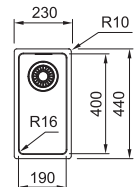

MARIS

10
YEARS
GARANTIE

Fonctionnalités, voir p. 40 - 43

03 04 05

Armoire **600 mm**
Mesure extérieure **540 x 440 mm**
Bassin **500 x 400 x 180 mm**
Position trop-plein **bassin**
Découpe SlimTop **510 x 410 mm (R 10 mm)**

MRX2105401 / FUN 127.0568.333

A affleurer/SlimTop

Brossé

€ 437,36 hors TVA*

€ 529,20 TVA incl.*

MRX1105001 / FUN 122.0535.162

A sous-encastrer

Brossé

€ 399,22 hors TVA*

€ 483,06 TVA incl.*

* Le prix de vente comprend une soupape et un trop-plein (set d'évacuation à commander séparément)

MARIS

10
YEARS
GARANTIE

Fonctionnalités, voir p. 40 - 43

03 04 05

Armoire **500 mm**
Mesure extérieure **440 x 440 mm**
Bassin **400 x 400 x 180 mm**
Position trop-plein **bassin**
Découpe SlimTop **410 x 410 mm (R 10 mm)**

MRX2104401 / FUN 127.0568.332

A affleurer/SlimTop

Brossé

€ 411,55 hors TVA*

€ 497,97 TVA incl.*

MRX1104001 / FUN 122.0535.161

A sous-encastrer

Brossé

€ 372,47 hors TVA*

€ 450,69 TVA incl.*

* Le prix de vente comprend une soupape et un trop-plein (set d'évacuation à commander séparément)

MARIS

10
YEARS
GARANTIE

Fonctionnalités, voir p. 40 - 43

03 04 05

Armoire **450 mm**
Mesure extérieure **380 x 440 mm**
Bassin **340 x 400 x 180 mm**
Position trop-plein **bassin**
Découpe SlimTop **350 x 410 mm (R 10 mm)**

MRX2103801 / FUN 127.0568.331

A affleurer/SlimTop

Brossé

€ 385,75 hors TVA*

€ 466,76 TVA incl.*

MRX1103401 / FUN 122.0535.110

A sous-encastrer

Brossé

€ 345,39 hors TVA*

€ 417,92 TVA incl.*

* Le prix de vente comprend une soupape et un trop-plein (set d'évacuation à commander séparément)

MARIS

10
YEARS
GARANTIE

Fonctionnalités, voir p. 40 - 43

03 04 05

Armoire **300 mm**
Mesure extérieure **230 x 440 mm**
Bassin **190 x 400 x 130 mm**
Position trop-plein **bassin**
Découpe SlimTop **200 x 410 mm (R 10 mm)**

MRX1101901 / FUN 122.0568.207

A sous-encastrer

Brossé

€ 301,13 hors TVA*

€ 364,37 TVA incl.*