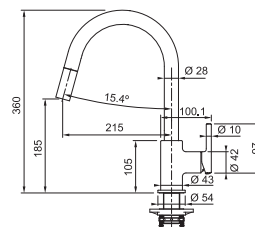

Lina

SMART

5
YEARS
GARANTIE **ECO**

Chrome
301940 / FUN 115.0693.229
€ 270,56 hors TVA / € 327,38 TVA incl.

Noir mat
301975 / FUN 115.0626.053
€ 316,11 hors TVA / € 382,50 TVA incl.

Mitigeur à bec extractible

Haute pression
Rotation 150°

- Flexibles de raccordement (450 mm)
- Perforation Ø 35 mm
- Mécanisme avec disques céramiques
- Niveau sonore 1
- Muni d'un clapet anti-retour selon la norme. EN 1717
- Livré avec un triangle blanc pour le montage sur les éviers en inox
- Bec synthétique
- Flexible de la douchette en synthétique

Fonctionnalités, voir p. 156 - 157

N'oubliez pas le renfort de mitigeur (p. 300)

SMART

5
YEARS
GARANTIE **ECO**

Chrome
301943 / FUN 115.0693.228
€ 203,22 hors TVA / € 245,90 TVA incl.

Noir mat
301976 / FUN 115.0626.019
€ 249,44 hors TVA / € 301,82 TVA incl.

Mitigeur à bec orientable

Haute pression
Rotation 360°

- Flexibles de raccordement (450 mm)
- Perforation Ø 35 mm
- Mécanisme avec disques céramiques
- Niveau sonore 1
- Livré avec un triangle blanc pour le montage sur les éviers en inox

N'oubliez pas le renfort de mitigeur (p. 300)