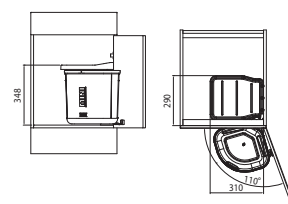

SP401 / FUN 121.0307.563

€ 117,96 hors TVA

€ 142,73 TVA incl.

SMART

1 seul récipient
Armoire 400 mm

- Récipient 17,5 l
- Double poignée (pour accrocher le sac poubelle)
- Système de couvercle avec espace de rangement pour ustensiles de lavage
- Montage sur la paroi