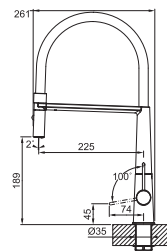

Noir mat
301985 / FUN 115.0690.598
€ 950,00 hors TVA / € 1.149,50 TVA incl.

N'oubliez pas le renfort de mitigeur (p. 300)

Active

MYTHOS

5
YEARS
GARANTIE

Fonctionnalités, voir p. 156 - 157

Chrome
301987 / FUN 115.0653.407
€ 650,00 hors TVA / € 786,50 TVA incl.