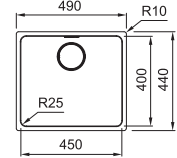

MYTHOS

10
YEARS
GARANTIE

Fonctionnalités, voir p. 40 - 43

01 02 03 04

Armoire **600 mm**
Bassin **450 x 400 x 200 mm**
Position trop-plein **bassin**
Découpe SlimTop **456 x 406 mm (R 28 mm)**

Vidage manuel

MYX210450M1
FUN 127.0717.433
A affleurer/SlimTop
Lisse

Mesure extérieure **462 x 412 mm**
€ 637,31 hors TVA*
€ **771,15 TVA incl.***

MYX110450M1
FUN 122.0717.423

A sous-encastrer
Lisse
Mesure extérieure **490 x 440 mm**
€ 469,59 hors TVA*
€ **568,20 TVA incl.***

Vidage automatique

MYX2104501
FUN 127.0607.052
A affleurer/SlimTop
Lisse

Mesure extérieure **462 x 412 mm**
€ 677,31 hors TVA*
€ **819,55 TVA incl.***

MYX1104501 / **FUN 122.0606.977**

A sous-encastrer
Lisse
Mesure extérieure **490 x 440 mm**
€ 509,59 hors TVA*
€ **616,61 TVA incl.***

* Le prix de vente comprend une soupape et un trop-plein à bouton poussoir (set d'évacuation à commander séparément)

* Le prix de vente comprend une soupape et un trop-plein à bouton poussoir (set d'évacuation à commander séparément)

MYTHOS

10
YEARS
GARANTIE

Fonctionnalités, voir p. 40 - 43

01 02 03 04

Armoire **450 mm**
Bassin **340 x 400 x 200 mm**
Position trop-plein **bassin**
Découpe SlimTop **346 x 406 mm (R 28 mm)**

Vidage manuel

MYX210340M1
FUN 127.0717.432
A affleurer/SlimTop
Lisse

Mesure extérieure **352 x 412 mm**
€ 615,47 hors TVA*
€ **744,72 TVA incl.***

MYX110340M1
FUN 122.0717.422

A sous-encastrer
Lisse
Mesure extérieure **380 x 440 mm**
€ 423,23 hors TVA*
€ **512,13 TVA incl.***

Vidage automatique

MYX2103401
FUN 127.0607.051
A affleurer/SlimTop
Lisse

Mesure extérieure **352 x 412 mm**
€ 642,47 hors TVA*
€ **777,39 TVA incl.***

MYX1103401
FUN 122.0606.976

A sous-encastrer
Lisse
Mesure extérieure **380 x 440 mm**
€ 450,25 hors TVA*
€ **544,81 TVA incl.***

* Le prix de vente comprend une soupape et un trop-plein à bouton poussoir (set d'évacuation à commander séparément)