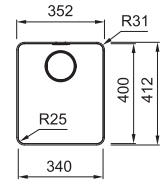

MYTHOS

10
YEARS
GARANTIE

Fonctionnalités, voir p. 40 - 43

01 02 03 04

Armoire **600 mm**
Bassin **450 x 400 x 200 mm**
Position trop-plein **bassin**
Découpe SlimTop **456 x 406 mm (R 28 mm)**

Vidage manuel

MYX210450M1
FUN 127.0717.433
A affleurer/SlimTop
Lisse

Mesure extérieure **462 x 412 mm**
€ 637,31 hors TVA*
€ **771,15 TVA incl.***

MYX110450M1
FUN 122.0717.423

A sous-encastrer
Lisse
Mesure extérieure **490 x 440 mm**
€ 469,59 hors TVA*
€ **568,20 TVA incl.***

Vidage automatique

MYX2104501
FUN 127.0607.052
A affleurer/SlimTop
Lisse

Mesure extérieure **462 x 412 mm**
€ 677,31 hors TVA*
€ **819,55 TVA incl.***

MYX1104501 / **FUN 122.0606.977**

A sous-encastrer
Lisse
Mesure extérieure **490 x 440 mm**
€ 509,59 hors TVA*
€ **616,61 TVA incl.***

* Le prix de vente comprend une soupape et un trop-plein à bouton poussoir (set d'évacuation à commander séparément)

* Le prix de vente comprend une soupape et un trop-plein à bouton poussoir (set d'évacuation à commander séparément)

MYTHOS

10
YEARS
GARANTIE

Fonctionnalités, voir p. 40 - 43

01 02 03 04

Armoire **450 mm**
Bassin **340 x 400 x 200 mm**
Position trop-plein **bassin**
Découpe SlimTop **346 x 406 mm (R 28 mm)**

Vidage manuel

MYX210340M1
FUN 127.0717.432
A affleurer/SlimTop
Lisse

Mesure extérieure **352 x 412 mm**
€ 615,47 hors TVA*
€ **744,72 TVA incl.***

MYX110340M1
FUN 122.0717.422

A sous-encastrer
Lisse
Mesure extérieure **380 x 440 mm**
€ 423,23 hors TVA*
€ **512,13 TVA incl.***

Vidage automatique

MYX2103401
FUN 127.0607.051
A affleurer/SlimTop
Lisse

Mesure extérieure **352 x 412 mm**
€ 642,47 hors TVA*
€ **777,39 TVA incl.***

MYX1103401
FUN 122.0606.976

A sous-encastrer
Lisse
Mesure extérieure **380 x 440 mm**
€ 450,25 hors TVA*
€ **544,81 TVA incl.***

* Le prix de vente comprend une soupape et un trop-plein à bouton poussoir (set d'évacuation à commander séparément)