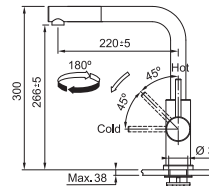

Smart Glenda

SMART

5
YEARS
GARANTIE

Fonctionnalités, voir p. 156 - 157

NEW

Inox
301048 / FUN 115.0706.986
€ 340,00 hors TVA / € 411,40 TVA incl.

Mitigeur à bec extractible Haute pression Rotation 180°

- Flexibles de raccordement (600 mm)
- Perforation Ø 35 mm
- Mécanisme avec disques céramiques
- Commande principale à droite
- Niveau sonore 1
- Muni d'un clapet anti-retour selon EN 1717
- Livré avec renforcement pour montage sur éviers en inox
- Tuyau de la douchette flexible enveloppé d'une gaine synthétique
- Bec inox
- Régulateur de jet laminaire

N'oubliez pas le renfort de mitigeur (p. 300)

SMART

5
YEARS
GARANTIE

Fonctionnalités, voir p. 156 - 157

NEW

Inox
301047 / FUN 115.0706.985
€ 280,00 hors TVA / € 338,80 TVA incl.

Mitigeur à bec orientable Haute pression Rotation 180°

- Flexibles de raccordement (500 mm)
- Perforation Ø 35 mm
- Mécanisme avec disques céramiques
- Commande principale à droite
- Niveau sonore 1
- Livré avec renforcement pour montage sur éviers en inox
- Régulateur de jet laminaire

N'oubliez pas le renfort de mitigeur (p. 300)