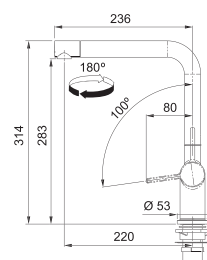

- Flexibles de raccordement (650 mm)
- Perforation Ø 35 mm
- Commande principale à droite
- Livré avec renforcement pour montage sur éviers en inox
- Régulateur de jet laminaire
- Levier d'économie d'eau (p. 157)