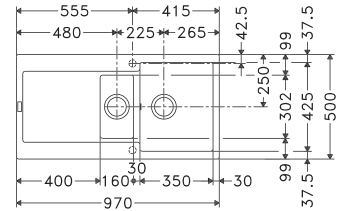

Armoire **600 mm**
Mesure extérieure **970 x 500 mm**
Bassins **350 x 425 x 200 mm**
160 x 302 x 120 mm
Position trop-plein **grand bassin**
Découpe **950 x 480 mm (R 20 mm)**