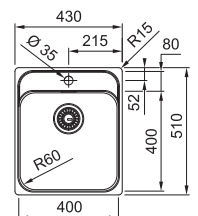

Armoire **500 mm**
Mesure extérieure **430 x 510 mm**
Bassin **400 x 400 x 171 mm**
Position trop-plein **bassin**
Découpe SlimTop **410 x 490 mm (R 10 mm)**

SRX210400TL1 / FUN 127.0694.608

A affleurer/SlimTop

Lisse

€ 340,00 hors TVA*

€ 411,40 TVA incl.*

* Le prix de vente comprend un système d'évacuation