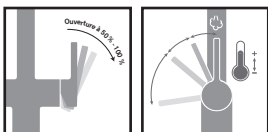

5
YEARS
GARANTIE

Fonctionnalités, voir p. 156 - 157

Fonctionnalités, voir p. 153