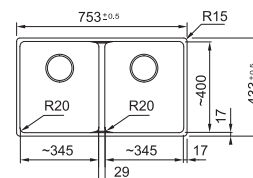

- **Noir mat**
  MRG220MB1
  FUN 135.0694.634
- **Onyx**
  MRG220OX1
  FUN 135.0694.635
- **Gris ardoise**
  MRG220LG1
  FUN 135.0715.781
- **Gris pierre**
  MRG220SG1
  FUN 135.0694.636
- **Blanc métallisé**
  MRG220MW1
  FUN 135.0694.637

- **Noir mat**
  MRG120MB1
  FUN 125.0692.244
- **Onyx**
  MRG120OX1
  FUN 125.0692.245
- **Gris ardoise**
  MRG120LG1
  FUN 125.0714.244
- **Gris pierre**
  MRG120SG1
  FUN 125.0692.246
- **Café crème**
  MRG120KR1
  FUN 125.0692.248
- **Blanc métallisé**
  MRG120MW1
  FUN 125.0692.249