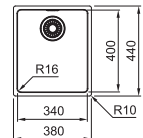

MARIS

10
YEARS
GARANTIE

Fonctionnalités, voir p. 40 - 43

03 04 05

Armoire **600 mm**
Mesure extérieure **540 x 440 mm**
Bassin **500 x 400 x 180 mm**
Position trop-plein **bassin**
Découpe SlimTop **510 x 410 mm (R 10 mm)**

MRX2105401 / FUN 127.0568.333

A affleurer/SlimTop

Brossé

€ 437,36 hors TVA*

€ 529,20 TVA incl.*

MRX1105001 / FUN 122.0535.162

A sous-encastrer

Brossé

€ 399,22 hors TVA*

€ 483,06 TVA incl.*

* Le prix de vente comprend une soupape et un trop-plein (set d'évacuation à commander séparément)

MARIS

10
YEARS
GARANTIE

Fonctionnalités, voir p. 40 - 43

03 04 05

Armoire **500 mm**
Mesure extérieure **440 x 440 mm**
Bassin **400 x 400 x 180 mm**
Position trop-plein **bassin**
Découpe SlimTop **410 x 410 mm (R 10 mm)**

MRX2104401 / FUN 127.0568.332

A affleurer/SlimTop

Brossé

€ 411,55 hors TVA*

€ 497,97 TVA incl.*

MRX1104001 / FUN 122.0535.161

A sous-encastrer

Brossé

€ 372,47 hors TVA*

€ 450,69 TVA incl.*

* Le prix de vente comprend une soupape et un trop-plein (set d'évacuation à commander séparément)

MARIS

10
YEARS
GARANTIE

Fonctionnalités, voir p. 40 - 43

03 04 05

Armoire **450 mm**
Mesure extérieure **380 x 440 mm**
Bassin **340 x 400 x 180 mm**
Position trop-plein **bassin**
Découpe SlimTop **350 x 410 mm (R 10 mm)**

MRX2103801 / FUN 127.0568.331

A affleurer/SlimTop

Brossé

€ 385,75 hors TVA*

€ 466,76 TVA incl.*

MRX1103401 / FUN 122.0535.110

A sous-encastrer

Brossé

€ 345,39 hors TVA*

€ 417,92 TVA incl.*

* Le prix de vente comprend une soupape et un trop-plein (set d'évacuation à commander séparément)

MARIS

10
YEARS
GARANTIE

Fonctionnalités, voir p. 40 - 43

03 04 05

Armoire **300 mm**
Mesure extérieure **230 x 440 mm**
Bassin **190 x 400 x 130 mm**
Position trop-plein **bassin**
Découpe SlimTop **200 x 410 mm (R 10 mm)**

MRX1101901 / FUN 122.0568.207

A sous-encastrer

Brossé

€ 301,13 hors TVA*

€ 364,37 TVA incl.*