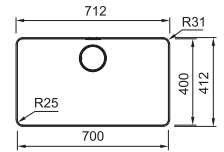

MYTHOS

Armoire 800 mm
Bassin 700 x 400 x 200 mm
Position trop-plein bassin
Découpe SlimTop 706 x 406 mm (R 28 mm)

10
YEARS
GARANTIE

Fonctionnalités, voir p. 40 - 43

01 02 03 04

Vidage manuel

MYX210700M1
FUN 127.0717.436
A affleurer/SlimTop
Lisse
Mesure extérieure 712 x 412 mm
€ 777,12 hors TVA*
€ 940,32 TVA incl.*

Vidage automatique

MYX2107001 / FUN
127.0607.055
A affleurer/SlimTop
Lisse
Mesure extérieure 712 x 412 mm
€ 832,12 hors TVA*
€ 1.006,86 TVA incl.*

MYX110700M1
FUN 122.0717.426
A sous-encastrer
Lisse
Mesure extérieure 740 x 440 mm
€ 609,41 hors TVA*
€ 737,39 TVA incl.*

MYX1107001 / FUN
122.0606.984
A sous-encastrer
Lisse
Mesure extérieure 740 x 440 mm
€ 664,41 hors TVA*
€ 803,94 TVA incl.*

* Le prix de vente comprend un système d'évacuation à bouton poussoir

* Le prix de vente comprend un système d'évacuation à bouton poussoir

MYTHOS

Armoire 800 mm
Bassin 550 x 400 x 200 mm
Position trop-plein bassin
Découpe SlimTop 556 x 406 mm (R 28 mm)

10
YEARS
GARANTIE

Fonctionnalités, voir p. 40 - 43

01 02 03 04

Vidage manuel

MYX210550M1
FUN 127.0717.435
A affleurer/SlimTop
Lisse
Mesure extérieure 562 x 412 mm
€ 712,62 hors TVA*
€ 862,27 TVA incl.*

Vidage automatique

MYX2105501
FUN 127.0607.054
A affleurer/SlimTop
Lisse
Mesure extérieure 562 x 412 mm
€ 767,62 hors TVA*
€ 928,82 TVA incl.*

MYX110550M1
FUN 122.0717.425
A sous-encastrer
Lisse
Mesure extérieure 590 x 440 mm
€ 544,90 hors TVA*
€ 659,33 TVA incl.*

MYX1105501
FUN 122.0606.981
A sous-encastrer
Lisse
Mesure extérieure 590 x 440 mm
€ 599,90 hors TVA*
€ 725,88 TVA incl.*

* Le prix de vente comprend un système d'évacuation à bouton poussoir (set d'évacuation à commander séparément)

* Le prix de vente comprend un système d'évacuation à bouton poussoir (set d'évacuation à commander séparément)

MYTHOS