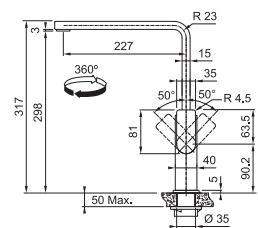

N'oubliez pas le renfort de mitigeur (p. 300)