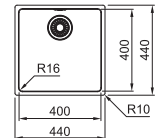

MARIS

10
YEARS
GARANTIE

Fonctionnalités, voir p. 40 - 43

03 04 05

Armoire **600 mm**
Mesure extérieure **540 x 440 mm**
Bassin **500 x 400 x 180 mm**
Position trop-plein **bassin**
Découpe SlimTop **510 x 410 mm (R 10 mm)**

MRX2105401 / FUN 127.0568.333

A affleurer/SlimTop

Brossé

€ 437,36 hors TVA*

€ 529,20 TVA incl.*

MRX1105001 / FUN 122.0535.162

A sous-encastrer

Brossé

€ 399,22 hors TVA*

€ 483,06 TVA incl.*

* Le prix de vente comprend une soupape et un trop-plein (set d'évacuation à commander séparément)

MARIS

10
YEARS
GARANTIE

Fonctionnalités, voir p. 40 - 43

03 04 05

Armoire **500 mm**
Mesure extérieure **440 x 440 mm**
Bassin **400 x 400 x 180 mm**
Position trop-plein **bassin**
Découpe SlimTop **410 x 410 mm (R 10 mm)**

MRX2104401 / FUN 127.0568.332

A affleurer/SlimTop

Brossé

€ 411,55 hors TVA*

€ 497,97 TVA incl.*

MRX1104001 / FUN 122.0535.161

A sous-encastrer

Brossé

€ 372,47 hors TVA*

€ 450,69 TVA incl.*

* Le prix de vente comprend une soupape et un trop-plein (set d'évacuation à commander séparément)

MARIS

10
YEARS
GARANTIE

Fonctionnalités, voir p. 40 - 43

03 04 05

Armoire **450 mm**
Mesure extérieure **380 x 440 mm**
Bassin **340 x 400 x 180 mm**
Position trop-plein **bassin**
Découpe SlimTop **350 x 410 mm (R 10 mm)**

MRX2103801 / FUN 127.0568.331

A affleurer/SlimTop

Brossé

€ 385,75 hors TVA*

€ 466,76 TVA incl.*

MRX1103401 / FUN 122.0535.110

A sous-encastrer

Brossé

€ 345,39 hors TVA*

€ 417,92 TVA incl.*

* Le prix de vente comprend une soupape et un trop-plein (set d'évacuation à commander séparément)

MARIS

10
YEARS
GARANTIE

Fonctionnalités, voir p. 40 - 43

03 04 05

Armoire **300 mm**
Mesure extérieure **230 x 440 mm**
Bassin **190 x 400 x 130 mm**
Position trop-plein **bassin**
Découpe SlimTop **200 x 410 mm (R 10 mm)**

MRX1101901 / FUN 122.0568.207

A sous-encastrer

Brossé

€ 301,13 hors TVA*

€ 364,37 TVA incl.*