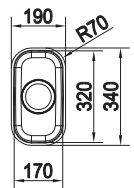

SMART

10
YEARS
GARANTIE

Fonctionnalités, voir p. 40 - 43

01

Armoire **400 mm**
Mesure extérieure **371 x 456 mm**
Bassin **350 x 435 x 180 mm**
Position trop-plein **bassin**

ARX1103501 / FUN 122.0250.016
A sous-encastrer
Lisse
€ 345,96 hors TVA*
€ 418,61 TVA incl.*

* Le prix de vente comprend une soupape et un trop-plein
(set d'évacuation à commander séparément)

SMART

10
YEARS
GARANTIE

Fonctionnalités, voir p. 40 - 43

01

Armoire **400 mm**
Mesure extérieure **351 x 371 mm**
Bassin **330 x 350 x 160 mm**
Position trop-plein **bassin**

ARX1103301 / FUN 122.0251.103
A sous-encastrer
Lisse
€ 318,72 hors TVA*
€ 385,66 TVA incl.*

* Le prix de vente comprend une soupape et un trop-plein
(set d'évacuation à commander séparément)

SMART

10
YEARS
GARANTIE

Fonctionnalités, voir p. 40 - 43

01

Armoire **200 mm**
Mesure extérieure **190 x 455 mm**
Bassin **170 x 435 x 130 mm**
Position trop-plein **bassin**

ARX110170D1 / FUN 112.0251.105
A sous-encastrer
Lisse
€ 303,74 hors TVA*
€ 367,53 TVA incl.*

* Le prix de vente comprend une soupape et un trop-plein
(set d'évacuation à commander séparément)

SMART

10
YEARS
GARANTIE

Fonctionnalités, voir p. 40 - 43

01

Armoire **200 mm**
Mesure extérieure **190 x 340 mm**
Bassin **170 x 320 x 130 mm**
Position trop-plein **bassin**

ARX1101701 / FUN 112.0251.104
A sous-encastrer
Lisse
€ 290,12 hors TVA*
€ 351,04 TVA incl.*

* Le prix de vente comprend une soupape et un trop-plein
(set d'évacuation à commander séparément)