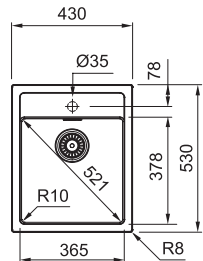

Noir mat
SID610360ZW1
FUN 143.0714.215

Blanc
SID610360PW1
FUN 143.0717.401