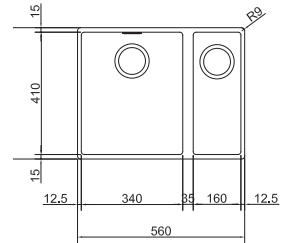

Armoire **600 mm**
Mesure extérieure **560 x 440 mm**
Bassins **340 x 410 x 200 mm**
Position trop-plein **grand bassin**

Noir mat
SID160DZW1
FUN 125.0352.889

Blanc
SID160DPW1
FUN 144.0662.282

SMART

5
YEARS
GARANTIE