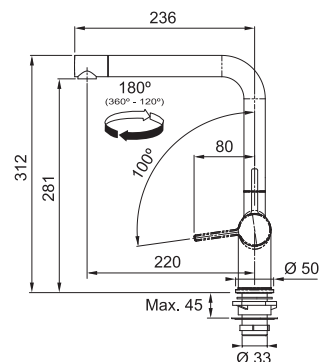

Fonctionnalités Franke
Le mitigeur qui commande aussi le kit de bonde voir p. 150

N'oubliez pas le renfort de mitigeur (p. 300)

Idéalement combinable avec un évier sans trou de robinetterie ou avec 1 trou de robinetterie max.
Vous avez choisi un évier avec 2 trous de robinetterie? Utilisez ensuite le 2e trou de robinetterie pour installer un distributeur de savon (voir p. 215) ou placez un bouchon de trou de robinetterie (voir p. 304).