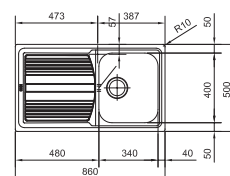

Logica-line

Les accessoires qui vous simplifient la vie

01
Panier égouttoir (inox)
158 x 300 x 80 mm
300409
FUN 112.0040.691
€ 81,73 (hors TVA)
€ 98,89 (TVA incl.)

02
Planche à découper (bois)
280 x 532 mm
300617
FUN 112.0595.334
€ 51,11 (hors TVA)
€ 61,84 (TVA incl.)

L'amélioration signée Franke

03
Véritable indispensable, le kit d'accessoires multifonction All-in joue sur l'espace et le confort. Plus d'infos en page 290

Un duo de choc avec

Gamme mitigeurs Franke à partir de p. 152

Lina
Bec extractible
Chrome
301940
FUN 115.0693.229
€ 270,56 (hors TVA)
€ 327,38 (TVA incl.)

SMART

10
YEARS
GARANTIE

Armoire **450 mm**
Mesure extérieure **860 x 500 mm**
Bassin **340 x 400 x 180 mm**
Position trop-plein **bassin**
Découpe **840 x 480 mm (R 10 mm)**

LLX6111 / **FUN 101.0166.738**

A encastrer
Lisse / Réversible
€ 318,72 hors TVA*
€ 385,66 TVA incl.*

* Le prix de vente comprend un système d'évacuation

Fonctionnalités, voir p. 40 - 43

02 **03**

SMART

10
YEARS
GARANTIE

Armoire **600 mm**
Mesure extérieure **1000 x 500 mm**
Bassins **340 x 400 x 180 mm**
165 x 306 x 130 mm
Position trop-plein **grand bassin**
Découpe **980 x 480 mm (R 10 mm)**

LLX6511 / **FUN 101.0166.740**

A encastrer
Lisse / Réversible
€ 401,80 hors TVA*
€ 486,18 TVA incl.*

* Le prix de vente comprend un système d'évacuation

Fonctionnalités, voir p. 40 - 43

01 **02** **03**

SMART

10
YEARS
GARANTIE

Armoire **800 mm**
Mesure extérieure **1160 x 500 mm**
Bassins **2 x 340 x 400 x 180 mm**
Position trop-plein **grand bassin à l'intérieur**
Découpe **1140 x 480 mm (R 10 mm)**

LLX6211 / **FUN 101.0166.739**

A encastrer
Lisse / Réversible
€ 442,66 hors TVA*
€ 535,62 TVA incl.*

* Le prix de vente comprend un système d'évacuation

Fonctionnalités, voir p. 40 - 43

02 **03**