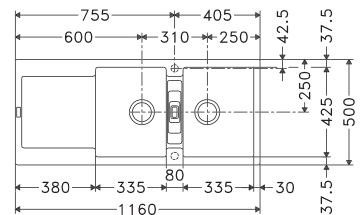

Fonctionnalités, voir p. 40 - 43

01 03 04

MRG 621 - A encastrer
Réversible
€ 669,06 hors TVA*
€ 809,56 TVA incl.*

* Prix de vente comprend un système d'évacuation

Noir mat
MRG621MB1
FUN 114.0635.493

Onyx
MRG621OX1
FUN 114.0607.121

Gris ardoise
MRG621LG1
FUN 114.0714.254

Gris pierre
MRG621SG1
FUN 114.0166.848

Café crème
MRG621KR1
FUN 114.0638.383

Blanc métallisé
MRG621MW1
FUN 114.0166.846