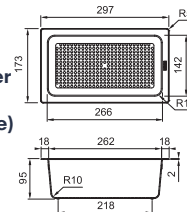

**Grand panier
égouttoir
(synthétique)**

**Couvercle
(bambou)**