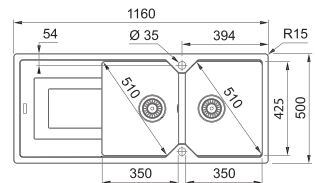

Noir mat
UBG621MB1
FUN 114.0694.647

Onyx
UBG621OX1
FUN 114.0694.648

Gris ardoise
UBG621LG1
FUN 114.0715.788

Gris pierre
UBG621SG1
FUN 114.0694.649

Blanc métallisé
UBG621MW1
FUN 114.0694.650