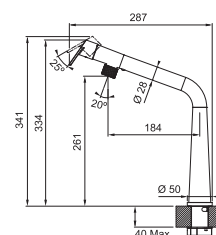

Fonctionnalités, voir p. 156 - 157

N'oubliez pas le renfort de mitigeur (p. 300)