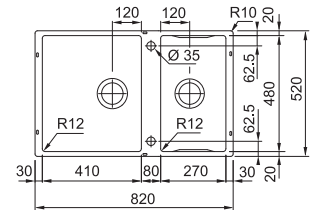

MYTHOS

10
YEARS
GARANTIE

Fonctionnalités, voir p. 40 - 43

01 02 03 04 05 06 07

Position centrale et ultrapratique : en plaçant la plage de robinetterie au centre, vous ne devez plus nécessairement opter pour un mitigeur avec bec extractible.

Disposition des accessoires à l'horizontale sur le bord de l'évier voir photo p. 46

Armoire **900 mm**
Mesure **extérieure à affleurer 790 x 510 mm**
Mesure **extérieure à sous-encastrer 820 x 520 mm**
Bassins **410 x 480 x 200 mm**
270 x 480 x 200 mm
Position trop-plein **les 2 bassins**
Découpe SlimTop **770 x 490 mm (R 10 mm)**

BWX22041271 / FUN 127.0607.056

A affleurer/SlimTop
Lisse/Réversible
€ 1.786,80 hors TVA*
€ 2.162,03 TVA incl.*

* Le prix de vente comprend un système d'évacuation à bouton poussoir pour 1 bassin

BWX12041271 / FUN 122.0607.058

A sous-encastrer
Lisse/Réversible
€ 1.709,39 hors TVA*
€ 2.068,37 TVA incl.*

* Le prix de vente comprend un système d'évacuation à bouton poussoir pour 1 bassin

MYTHOS

10
YEARS
GARANTIE

Fonctionnalités, voir p. 40 - 43

01 02 03 04 05 06 07

Tenez compte de l'accessibilité du robinet de cuisine (en position centrale de la plage accueillant le mitigeur sur l'évier).

Armoire **900 mm**
Mesure **extérieure 860 x 510 mm**
Bassins **540 x 410 x 200 mm**
270 x 480 x 200 mm
Position trop-plein **les 2 bassins**
Découpe SlimTop **840 x 490 mm**
(R 10 mm)

BWX220L1 / FUN 127.0569.730

A affleurer/SlimTop
Lisse / Grand bassin à gauche
€ 1.611,35 hors TVA*
€ 1.949,73 TVA incl.*

* Le prix de vente comprend un système d'évacuation à bouton poussoir pour 1 bassin

BWX220R1 / FUN 127.0569.732

A affleurer/SlimTop
Lisse / Grand bassin à droite
€ 1.611,35 hors TVA*
€ 1.949,73 TVA incl.*

* Le prix de vente comprend un système d'évacuation à bouton poussoir pour 1 bassin