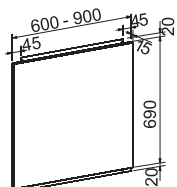

Crédence >600 mm<
305344
FUN 112.0056.037
€ 70,82 (hors TVA)
€ 85,69 (TVA incl.)

Crédence >900 mm<
305345
FUN 112.0056.038
€ 95,34 (hors TVA)
€ 115,36 (TVA incl.)