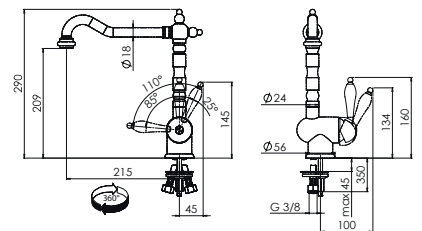

5
YEARS
GARANTIE

Mitigeur à bec orientable
Haute pression
Rotation **360°**

- Flexibles de raccordement (450 mm)
- Perforation $\varnothing$ 35 mm
- Livré avec renforcement pour montage sur éviers en inox