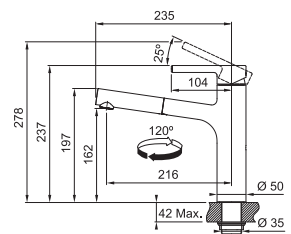

Centro

MARIS

MYTHOS

5
YEARS
GARANTIE

Chrome
301912 / FUN 115.0600.098
€ 399,13 hors TVA / € 482,95 TVA incl.

Noir mat
301969 / FUN 115.0621.592
€ 544,78 hors TVA / € 659,19 TVA incl.

Mitigeur à bec extractible
Haute pression
Rotation 120°

- Flexibles de raccordement (450 mm)
- Perforation Ø 35 mm
- Muni d'un clapet anti-retour selon EN 1717
- Livré avec renforcement pour montage sur éviers en inox
- Tuyau de la douchette flexible enveloppé d'une gaine synthétique
- Bec inox
- Levier d'économie d'eau (p. 157)
- Régulateur de jet laminaire

N'oubliez pas le renfort de mitigeur (p. 300)

Fonctionnalités, voir p. 156 - 157

MARIS

MYTHOS

5
YEARS
GARANTIE

Chrome
301914 / FUN 115.0600.095
€ 361,12 hors TVA / € 436,95 TVA incl.

Noir mat
301970 / FUN 115.0621.613
€ 508,06 hors TVA / € 614,75 TVA incl.

Mitigeur à bec orientable
Haute pression
Rotation 150°

- Flexibles de raccordement (450 mm)
- Perforation Ø 35 mm
- Livré avec renforcement pour montage sur éviers en inox
- Levier d'économie d'eau (p. 157)
- Régulateur de jet laminaire

N'oubliez pas le renfort de mitigeur (p. 300)

Fonctionnalités, voir p. 156 - 157