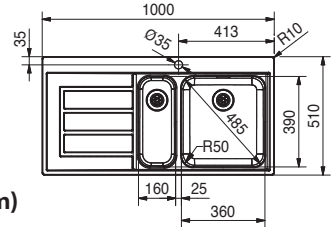

Fonctionnalités, voir p. 40 - 43

01

Armoire **600 mm**
Mesure extérieure **1000 x 510 mm**
Bassins **360 x 390 x 175 mm**
160 x 390 x 120 mm
Position trop-plein **grand bassin**
Découpe
984 x 494 mm (R 0 - 10 mm)
SlimTop **990 x 500 mm (R 0 - 10 mm)**

EOX251L1 / FUN 127.0205.211

A affleurer/SlimTop
Lisse / Egouttoir à gauche
€ 998,37 hors TVA*
€ 1.208,03 TVA incl.*

EOX251R1 / FUN 127.0205.212

A affleurer/SlimTop
Lisse / Egouttoir à droite
€ 998,37 hors TVA*
€ 1.208,03 TVA incl.*

* Le prix de vente comprend un système d'évacuation

10
YEARS
GARANTIE