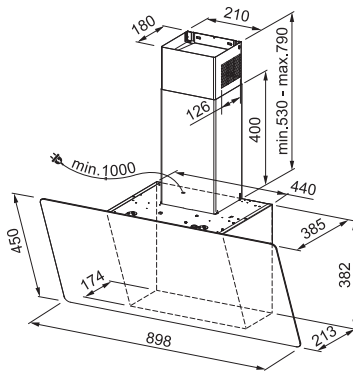

- Hotte murale 900 mm
- Espace libre pour la tête
- Corps principal moteur peint en noir
- Panneau inférieur en verre
- Aspiration périphérique
- 3 vitesses, intensive
- Commande électronique
- Filtre métallique lavable
- Diamètre de sortie Ø 150 mm
 (l'utilisation de réductions diminue la capacité de la hotte)
- Le ventilateur Sound Pro, la dynamique du silence (p. 234)