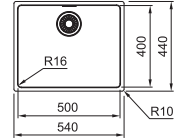

MARIS

10
YEARS
GARANTIE

Fonctionnalités, voir p. 40 - 43

03 04 05

Armoire **600 mm**
Mesure extérieure **540 x 440 mm**
Bassin **500 x 400 x 180 mm**
Position trop-plein **bassin**
Découpe SlimTop **510 x 410 mm (R 10 mm)**

MRX2105401 / FUN 127.0568.333

A affleurer/SlimTop

Brossé

€ 437,36 hors TVA*

€ 529,20 TVA incl.*

MRX1105001 / FUN 122.0535.162

A sous-encastrer

Brossé

€ 399,22 hors TVA*

€ 483,06 TVA incl.*

* Le prix de vente comprend une soupape et un trop-plein (set d'évacuation à commander séparément)

MARIS

10
YEARS
GARANTIE

Fonctionnalités, voir p. 40 - 43

03 04 05

Armoire **500 mm**
Mesure extérieure **440 x 440 mm**
Bassin **400 x 400 x 180 mm**
Position trop-plein **bassin**
Découpe SlimTop **410 x 410 mm (R 10 mm)**

MRX2104401 / FUN 127.0568.332

A affleurer/SlimTop

Brossé

€ 411,55 hors TVA*

€ 497,97 TVA incl.*

MRX1104001 / FUN 122.0535.161

A sous-encastrer

Brossé

€ 372,47 hors TVA*

€ 450,69 TVA incl.*

* Le prix de vente comprend une soupape et un trop-plein (set d'évacuation à commander séparément)

MARIS

10
YEARS
GARANTIE

Fonctionnalités, voir p. 40 - 43

03 04 05

Armoire **450 mm**
Mesure extérieure **380 x 440 mm**
Bassin **340 x 400 x 180 mm**
Position trop-plein **bassin**
Découpe SlimTop **350 x 410 mm (R 10 mm)**

MRX2103801 / FUN 127.0568.331

A affleurer/SlimTop

Brossé

€ 385,75 hors TVA*

€ 466,76 TVA incl.*

MRX1103401 / FUN 122.0535.110

A sous-encastrer

Brossé

€ 345,39 hors TVA*

€ 417,92 TVA incl.*

* Le prix de vente comprend une soupape et un trop-plein (set d'évacuation à commander séparément)

MARIS

10
YEARS
GARANTIE

Fonctionnalités, voir p. 40 - 43

03 04 05

Armoire **300 mm**
Mesure extérieure **230 x 440 mm**
Bassin **190 x 400 x 130 mm**
Position trop-plein **bassin**
Découpe SlimTop **200 x 410 mm (R 10 mm)**

MRX1101901 / FUN 122.0568.207

A sous-encastrer

Brossé

€ 301,13 hors TVA*

€ 364,37 TVA incl.*