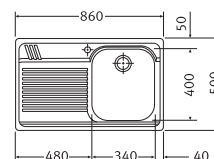

Armonia

Les accessoires qui vous simplifient la vie

01

Panier égouttoir (inox)
158 x 300 x 80 mm
300409
FUN 112.0040.691
€ 81,73 (hors TVA)
€ 98,89 (TVA incl.)

L'amélioration signée Franke

Véritable indispensable, le kit d'accessoires multifonction All-in joue sur l'espace et le confort. Plus d'infos en page 290

Un duo de choc

Gamme mitigeurs Franke à partir de p. 152

Smart Glenda
Bec orientable
Chrome
301047
FUN 115.0706.985
€ 280,00 (hors TVA)
€ 338,80 (TVA incl.)

SMART

10 YEARS
GARANTIE

Armoire **450 mm**
Mesure extérieure **420 x 500 mm**
Bassin **340 x 400 x 190 mm**
Position trop-plein **bassin**
Découpe **400 x 480 mm (R 20 mm)**

AMX6101 / **FUN 101.0166.792**
A encastrer
Lisse

Fonctionnalités, voir p. 40 - 43

02

SMART

10 YEARS
GARANTIE

Armoire **450 mm**
Mesure extérieure **860 x 500 mm**
Bassin **340 x 400 x 190 mm**
Position trop-plein **bassin**
Découpe **840 x 480 mm (R 20 mm)**

AMX611L1 / **FUN 101.0204.963**
A encastrer - Lisse / Egouttoir à gauche
AMX611R1 / **FUN 101.0204.964**
A encastrer - Lisse / Egouttoir à droite

Fonctionnalités, voir p. 40 - 43

02

AMX 611

€ 444,01 hors TVA*
€ **537,26 TVA incl.***

* Le prix de vente comprend un système d'évacuation

SMART

10 YEARS
GARANTIE

Armoire **600 mm**
Mesure extérieure **1000 x 500 mm**
Bassins **340 x 400 x 190 mm**
165 x 306 x 130 mm
Position trop-plein **grand bassin**
Découpe **980 x 480 mm (R 20 mm)**

AMX651L1 / **FUN 101.0204.965**
A encastrer - Lisse / Egouttoir à gauche
AMX651R1 / **FUN 101.0204.966**
A encastrer - Lisse / Egouttoir à droite

Fonctionnalités, voir p. 40 - 43

01 02

AMX 651

€ 604,75 hors TVA*
€ **731,74 TVA incl.***

* Le prix de vente comprend un système d'évacuation

SMART

10 YEARS
GARANTIE

Armoire **800 mm**
Mesure extérieure **1160 x 500 mm**
Bassins **2 x 340 x 400 x 190 mm**
Position trop-plein
AMX621L1 **grand bassin à gauche**
AMX621R1 **grand bassin à droite**
Découpe **1140 x 480 mm (R 20 mm)**