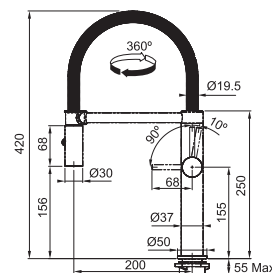

5
YEARS
GARANTIE

Mitigeur à bec mobile
Haute pression
Rotation 360°

- Flexibles de raccordement (420 mm)
- Perforation Ø 35 mm
- Muni d'un clapet anti-retour selon EN 1717
- Livré avec renforcement pour montage sur éviers en inox
- Tuyau de la douchette flexible enveloppé d'une gaine synthétique
- Bec inox