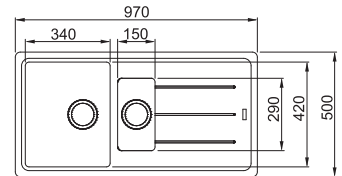

Gris pierre
BFG611SG1
FUN 114.0610.886

Café crème
BFG611KR1
FUN 114.0279.431

Blanc métallisé
BFG611MW1
FUN 114.0279.449

Eviers

MARIS

5
YEARS
GARANTIE

Armoire **600 mm**
Mesure extérieur **970 x 500 mm**
Bassins **340 x 420 x 200 mm**
150 x 290 x 100 mm
Position trop-plein **grand bassin**
Découpe **950 x 480 mm (R 10 mm)**