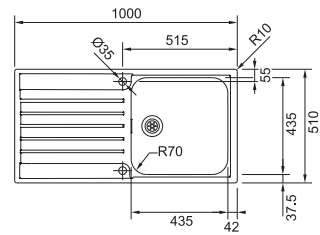

Armoire **600 mm**
Mesure extérieure **1000 x 510 mm**
Bassin **435 x 435 x 180 mm**
Position trop-plein **bassin**
Découpe SlimTop
987 x 497 mm (R 0 - 10 mm)

AGX2111001 / **FUN 127.0638.674**
A affleurer/SlimTop
Lisse / Réversible
€ 778,12 hors TVA*
€ 941,52 TVA incl.*

* Le prix de vente comprend un système d'évacuation à bouton rotatif

Fonctionnalités, voir p. 40 - 43

02

MARIS

10
YEARS
GARANTIE