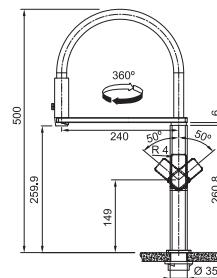

N'oubliez pas le renfort de mitigeur (p. 300)

Inox
301895 / FUN 115.0547.855
€ 692,23 hors TVA / € 837,60 TVA incl.