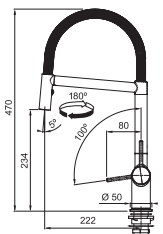

N'oubliez pas le renfort de mitigeur (p. 300)