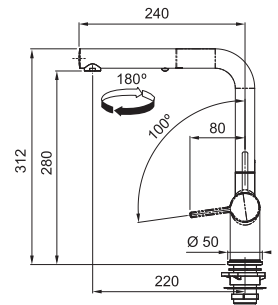

Active

MARIS

5
YEARS
GARANTIE

Fonctionnalités, voir p. 156 - 157

Fonctionnalités, voir p. 153

Mitigeur à bec extractible avec douchette Haute pression Rotation 180°

- Flexibles de raccordement (450 mm)
- Perforation Ø 35 mm
- Commande principale à droite
- Muni d'un clapet anti-retour selon EN 1717
- Livré avec renforcement pour montage sur éviers en inox
- Tuyau de la douchette flexible enveloppé d'une gaine synthétique
- Bec inox
- Régulateur de jet laminaire
- Levier d'économie d'eau (p. 157)
- Levier d'économie d'énergie (p. 157)

N'oubliez pas le renfort de mitigeur (p. 300)

Chrome
301001 / FUN 115.0653.379
€ 523,02 hors TVA / € 632,86 TVA incl.

Chrome/Onyx
301003 / FUN 115.0653.384
€ 660,96 hors TVA / € 799,76 TVA incl.

Chrome/Gris pierre
301004 / FUN 115.0653.385
€ 660,96 hors TVA / € 799,76 TVA incl.

Chrome/Café crème
301005 / FUN 115.0653.388
€ 660,96 hors TVA / € 799,76 TVA incl.

Chrome/Blanc métallisé
301006 / FUN 115.0653.387
€ 660,96 hors TVA / € 799,76 TVA incl.

Noir mat
301007 / FUN 115.0653.382
€ 660,96 hors TVA / € 799,76 TVA incl.

Blanc mat
301008 / FUN 115.0653.383
€ 660,96 hors TVA / € 799,76 TVA incl.

MARIS

5
YEARS
GARANTIE

Fonctionnalités, voir p. 156 - 157

Fonctionnalités, voir p. 153

Mitigeur à bec orientable Haute pression Rotation 180°

- Flexibles de raccordement (450 mm)
- Perforation Ø 35 mm
- Commande principale à droite
- Livré avec renforcement pour montage sur éviers en inox
- Régulateur de jet laminaire
- Levier d'économie d'eau (p. 157)
- Levier d'économie d'énergie (p. 157)

N'oubliez pas le renfort de mitigeur (p. 300)

Chrome
301013 / FUN 115.0653.298
€ 419,57 hors TVA / € 507,68 TVA incl.

Chrome/Onyx
301015 / FUN 115.0653.373
€ 557,51 hors TVA / € 674,58 TVA incl.

Chrome/Gris pierre
301016 / FUN 115.0653.374
€ 557,51 hors TVA / € 674,58 TVA incl.