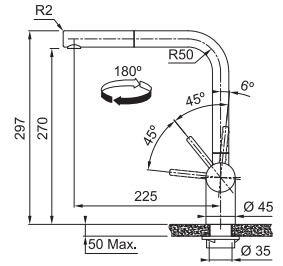

Mitigeur à bec extractible
Haute pression
Rotation 180°

- Flexibles de raccordement (450 mm)
- Perforation Ø 35 mm
- Commande principale à droite
- Muni d'un clapet anti-retour selon EN 1717
- Livré avec renforcement pour montage sur éviers en inox
- Tuyau de la douchette flexible enveloppé d'une gaine synthétique
- Bec inox
- Régulateur de jet laminaire