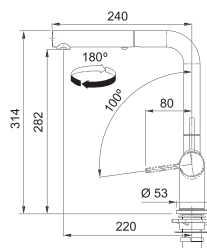

Active Window

MARIS

5
YEARS
GARANTIE

Fonctionnalités, voir p. 156 - 157

Fonctionnalités, voir p. 153

Chrome
301025 / FUN 115.0653.391
€ 660,96 hors TVA / € 799,76 TVA incl.

Mitigeur à bec extractible avec douchette

Haute pression
Rotation 180°

- Flexibles de raccordement (650 mm)
- Perforation Ø 35 mm
- Commande principale à droite
- Muni d'un clapet anti-retour selon EN 1717
- Livré avec renforcement pour montage sur éviers en inox
- Douchette synthétique
- Bec inox
- Régulateur de jet laminaire
- Levier d'économie d'eau (p. 157)

N'oubliez pas le renfort de mitigeur (p. 300)

Accessoires

Set de tourniquets
(2 pièces) pour
mitigeurs pour fenêtres
301109

FUN 133.0656.047

€ 87,24 (hors TVA)

€ 105,56 (TVA incl.)

L'installation d'un mitigeur fenêtres
nécessite un clapet anti-retour sur
l'alimentation eau froide et chaude.

MARIS

5
YEARS
GARANTIE

Fonctionnalités, voir p. 156 - 157

Fonctionnalités, voir p. 153

Chrome
301026 / FUN 115.0653.390
€ 557,51 hors TVA / € 674,58 TVA incl.

Mitigeur à bec orientable

Haute pression
Rotation 180°

- Flexibles de raccordement (650 mm)
- Perforation Ø 35 mm
- Commande principale à droite
- Livré avec renforcement pour montage sur éviers en inox
- Régulateur de jet laminaire
- Levier d'économie d'eau (p. 157)

N'oubliez pas le renfort de mitigeur (p. 300)

Accessoires

Set de tourniquets
(2 pièces) pour
mitigeurs pour fenêtres
301109

FUN 133.0656.047

€ 87,24 (hors TVA)

€ 105,56 (TVA incl.)

L'installation d'un mitigeur fenêtres
nécessite un clapet anti-retour sur
l'alimentation eau froide et chaude.