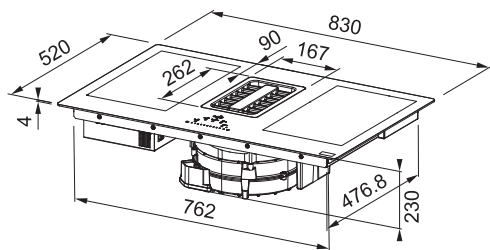

MARIS

5
YEARS
GARANTIE

BRU-
SH-
LESS

Verre noir
>83< FMA839HI / FUN 340.0595.364
€ 2.203,04 hors TVA / € 2.666,67 TVA incl.

Prix de vente indicatifs, TVA 21%
et taxe récupel de € 1 incluse

- **Hotte plan de travail 900 mm**
- Panneau inférieur en verre
- A encastrer ou à affleurer
- 8 vitesses, intensive et arrêt programmé
- Moteur résistant à l'eau
- Commande électronique avec touch slider
- Témoin de saturation du filtre
- Interaction entre table de cuisson et aspiration
- Filtrés métalliques lavables + collecteur d'eau
- Sortie 227 x 94 mm
- Table de cuisson à induction -
  4 zones 210 x 190 mm
- 2 combizones 420 x 190 mm
- Minuterie
- Sécurité enfants

Puissance d'aspiration selon DIN IEC 61591

Min. **245 m³/u**

Max. **550 m³/u**

Int. **700 m³/u**

Puissance table de cuisson

Vitesses **2,1 kW**

Booster **3,0 kW**

Puissance max. **7,4 kW**

Niveau sonore selon DIN EN 60704-3

Min. **51 dB(A)**

Max. **65 dB(A)**

Découpe à encastrer :
802 x 492 mm

Découpe à affleurer :
802 x 492 mm + 5 mm fraisage
832 x 522 mm (R 11 mm)