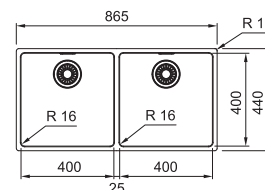

10
YEARS
GARANTIE

Fonctionnalités, voir p. 40 - 43

03 04 05

Armoire **900 mm**
Mesure extérieure **865 x 440 mm**
Bassins **2 x 400 x 400 x 180 mm**
Position trop-plein **les 2 bassins**

MRX1201 / FUN 122.0535.163

A sous-encastrer

Brossé

€ 830,50 hors TVA*

€ 1.004,91 TVA incl.*

* Le prix de vente comprend un système d'évacuation