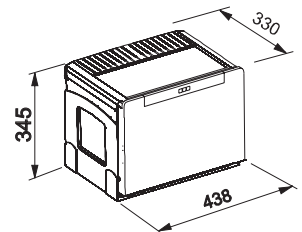

C50H503 / FUN 134.0055.291

Ouverture manuelle
Seaux inclus

04 02 02

Triple séparateur
€ 184,85 hors TVA
€ 223,67 TVA incl.

Dimensions d'encombrement minimales : 438 x 330 x 345 mm

C50A502 / FUN 134.0055.292

Ouverture automatique (avec raccord porte/récipient)
Seaux inclus

06 04

Double séparateur
€ 184,85 hors TVA
€ 223,67 TVA incl.

C50A503 / FUN 134.0055.293

Ouverture automatique (avec raccord porte/récipient)
Seaux inclus

04 01 01

Triple séparateur
€ 192,14 hors TVA
€ 232,49 TVA incl.

Dimensions d'encombrement minimales : 335 x 407 x 348 mm

ATTENTION !

Pour les modèles à ouverture automatique, un angle d'ouverture d'au moins 120° est nécessaire.