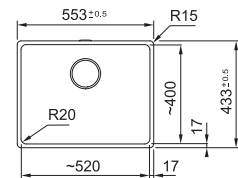

MARIS

5
YEARS
GARANTIE

Armoire 800 mm
Mesure extérieure **753 x 433 mm**
Bassin **720 x 400 x 200 mm**
Position trop-plein **bassin**

Cuve XL, idéale pour les grands plats,
lèche frites & grilles de four

Fonctionnalités, voir p. 40 - 43

01 02 03

MRG 210 720 - A affleurer
€ 679,00 hors TVA*
€ 821,59 TVA incl.*

MRG 110 720 - A sous-encastrer
€ 679,00 hors TVA*
€ 821,59 TVA incl.*

* Le prix de vente comprend un système évacuation

Noir mat
MRG210720MB1
FUN 135.0691.638

Onyx
MRG210720OX1
FUN 135.0694.623

Gris ardoise
MRG210720LG1
FUN 135.0715.778

Gris pierre
MRG210720SG1
FUN 135.0694.624

Blanc métallisé
MRG210720MW1
FUN 135.0691.639

Noir mat
MRG110720MB1
FUN 125.0692.232

Onyx
MRG110720OX1
FUN 125.0692.233

Gris ardoise
MRG110720LG1
FUN 125.0714.242

Gris pierre
MRG110720SG1
FUN 125.0692.234

Café crème
MRG110720KR1
FUN 125.0692.236

Blanc métallisé
MRG110720MW1
FUN 125.0692.237

MARIS

5
YEARS
GARANTIE

Armoire 600 mm
Mesure extérieure **553 x 433 mm**
Bassin **520 x 400 x 200 mm**
Position trop-plein **bassin**

Cuve XL, idéale pour les grands plats,
lèche frites & grilles de four

Fonctionnalités, voir p. 40 - 43

01 02 03

MRG 210 520 - A affleurer
€ 575,00 hors TVA*
€ 695,75 TVA incl.*

MRG 110 520 - A sous-encastrer
€ 575,00 hors TVA*
€ 695,75 TVA incl.*

* Le prix de vente comprend une soupape et un trop-plein
(set d'évacuation à commander séparément)

Noir mat
MRG210520MB1
FUN 135.0691.636

Onyx
MRG210520OX1
FUN 135.0694.621

Gris ardoise
MRG210520LG1
FUN 135.0715.777

Gris pierre
MRG210520SG1
FUN 135.0694.622

Blanc métallisé
MRG210520MW1
FUN 135.0691.637

Noir mat
MRG110520MB1
FUN 125.0692.226

Onyx
MRG110520OX1
FUN 125.0692.227

Gris ardoise
MRG110520LG1
FUN 125.0714.241

Gris pierre
MRG110520SG1
FUN 125.0692.228

Café crème
MRG110520KR1
FUN 125.0692.230