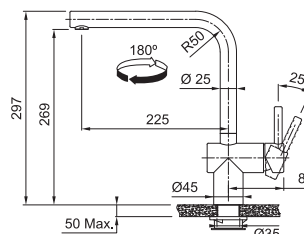

Fonctionnalités, voir p. 156 - 157

Mitigeurs Atlas Neo voir p. 192

Inox
301928 / FUN 115.0625.489
€ 760,30 hors TVA / € 919,97 TVA incl.

Noir industriel
301930 / FUN 115.0625.525
€ 856,96 hors TVA / € 1.036,92 TVA incl.

La technologie PVD vous offre une couleur résistante et unique.

N'oubliez pas le renfort de mitigeur (p. 300)