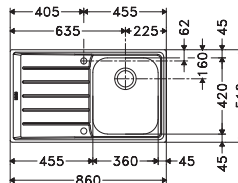

MARIS

10 YEARS GARANTIE

Fonctionnalités, voir p. 40 - 43

02

NEX 611 - A encastrer

€ 471,27 hors TVA*

€ 570,24 TVA incl.*

* Le prix de vente comprend un système d'évacuation

NEX 211 - A affleurer/SlimTop

€ 540,74 hors TVA*

€ 654,29 TVA incl.*

* Le prix de vente comprend un système d'évacuation

Armoire **500 mm**

Mesure extérieure NEX 611 **860 x 510 mm**

NEX 211 **864 x 514 mm**

Bassin **360 x 420 x 195 mm**

Position trop-plein **bassin**

Découpe NEX 611 **840 x 490 mm (R 20 mm)**

SlimTop **855 x 506 mm (R 20 mm)**

NEX611L1 / FUN 101.0166.770

Lisse / Egouttoir à gauche

NEX611R1 / FUN 101.0166.771

Lisse / Egouttoir à droite

NEX211L1 / FUN 127.0251.861

Lisse / Egouttoir à gauche

NEX211R1 / FUN 127.0251.863

Lisse / Egouttoir à droite

MARIS

10 YEARS GARANTIE

Fonctionnalités, voir p. 40 - 43

01 02

NEX 651 - A encastrer

€ 637,42 hors TVA*

€ 771,28 TVA incl.*

* Le prix de vente comprend un système d'évacuation

NEX 251 - A affleurer/SlimTop

€ 735,49 hors TVA*

€ 889,94 TVA incl.*

* Le prix de vente comprend un système d'évacuation

Armoire **600 mm**

Mesure extérieure NEX 651 **1000 x 510 mm**

NEX 251 **1004 x 514 mm**

Bassins **360 x 420 x 195 mm**

165 x 307 x 157 mm

Position trop-plein **petit bassin**

Découpe NEX 651 **980 x 490 mm (R 20 mm)**

SlimTop **995 x 506 mm (R 20 mm)**

NEX651L1 / FUN 101.0166.774

Lisse / Egouttoir à gauche

NEX651R1 / FUN 101.0166.775

Lisse / Egouttoir à droite

NEX251L1 / FUN 127.0251.864

Lisse / Egouttoir à gauche

NEX251R1 / FUN 127.0251.865

Lisse / Egouttoir à droite

MARIS

10 YEARS GARANTIE

Fonctionnalités, voir p. 40 - 43

02

NEX 621 - A encastrer

€ 735,49 hors TVA*

€ 889,94 TVA incl.*

* Le prix de vente comprend un système d'évacuation

NEX 221 - A affleurer/SlimTop

€ 832,21 hors TVA*

€ 1.006,98 TVA incl.*

* Le prix de vente comprend un système d'évacuation

Armoire **800 mm**

Mesure extérieure NEX 621 **1160 x 510 mm**

NEX 221 **1164 x 514 mm**

Bassins **2 x 360 x 420 x 195 mm**