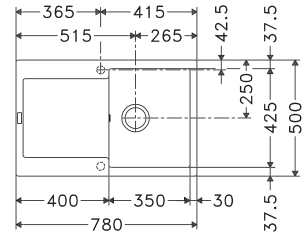

Armoire **450 mm**
Mesure extérieure **780 x 500 mm**
Bassin **350 x 425 x 200 mm**
Position trop-plein **bassin**
Découpe **760 x 480 mm (R 10 mm)**