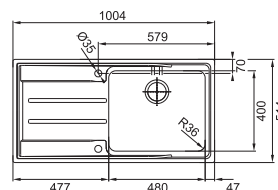

Les accessoires qui vous simplifient la vie

01

Panier égouttoir (inox)
158 x 300 x 80 mm
300409
FUN 112.0040.691
€ 81,73 (hors TVA)
€ **98,89** (TVA incl.)

L'amélioration signée Franke

02

Véritable indispensable, le kit d'accessoires multifonction All-in joue sur l'espace et le confort. Plus d'infos en page 290

Un duo de choc avec

Gamme mitigeurs Franke à partir de p. 152

Orbit
Bec orientable
Inox
301899
FUN 115.0569.290
€ 292,09 (hors TVA)
€ **353,43** (TVA incl.)

MARIS

10
YEARS
GARANTIE

Armoire **600 mm**
Mesure extérieure **1004 x 514 mm**
Bassin **480 x 400 x 190 mm**
Position trop-plein **bassin**
Découpe SlimTop
995 x 505 mm (R 20 mm)

Fonctionnalités, voir p. 34 - 37

02

ANX211L1 / **FUN 127.0279.109**
A affleurer/SlimTop
Lisse / Egouttoir à gauche
€ 596,56 hors TVA*
€ **721,84** TVA incl.*

* Le prix de vente comprend un système d'évacuation à bouton rotatif

ANX211R1 / **FUN 127.0279.108**
A affleurer/SlimTop
Lisse / Egouttoir à droite
€ 596,56 hors TVA*
€ **721,84** TVA incl.*

* Le prix de vente comprend un système d'évacuation à bouton rotatif

MARIS

10
YEARS
GARANTIE

Armoire **600 mm**
Mesure extérieure **1004 x 514 mm**
Bassins **340 x 400 x 190 mm**
165 x 306 x 130 mm
Position trop-plein **grand bassin**
Découpe SlimTop
995 x 505 mm (R 20 mm)

Fonctionnalités, voir p. 34 - 37

01 02

ANX251L1 / **FUN 127.0279.111**
A affleurer/SlimTop
Lisse / Egouttoir à gauche
€ 789,98 hors TVA*
€ **955,88** TVA incl.*

* Le prix de vente comprend un système d'évacuation à bouton rotatif pour 1 bassin

ANX251R1 / **FUN 127.0279.110**
A affleurer/SlimTop
Lisse / Egouttoir à droite
€ 789,98 hors TVA*
€ **955,88** TVA incl.*

* Le prix de vente comprend un système d'évacuation à bouton rotatif pour 1 bassin

MARIS

10
YEARS
GARANTIE