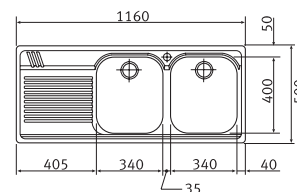

AMX 621

€ 674,21 hors TVA*
€ **815,79 TVA incl.***

* Le prix de vente comprend un système d'évacuation