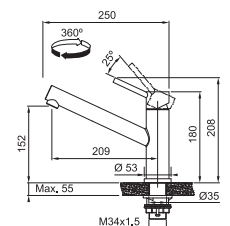

- Flexibles de raccordement (450 mm)
- Perforation Ø 35 mm
- Livré avec renforcement pour montage sur éviers en inox
- Levier d'économie d'énergie (p. 157)
- Levier d'économie d'eau (p. 157)
- Régulateur de jet laminaire