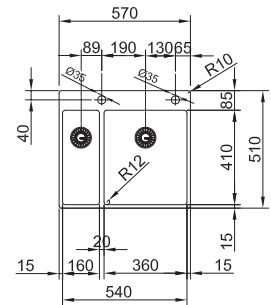

10
YEARS
GARANTIE

Fonctionnalités, voir p. 40 - 43

01 02 03 04 05 06 07

Armoire **600 mm**
Mesure extérieure **570 x 510 mm**
Bassins **360 x 410 x 200 mm**
160 x 410 x 140 mm
Position trop-plein **les 2 bassins**
Découpe SlimTop **550 x 490 mm**
(R 0-10 mm)

BXX2601 / FUN 127.0390.410
A affleurer/SlimTop

Lisse
€ 1.287,12 hors TVA*
€ 1.557,42 TVA incl.*

* Le prix de vente comprend un système d'évacuation à bouton rotatif pour 1 bassin