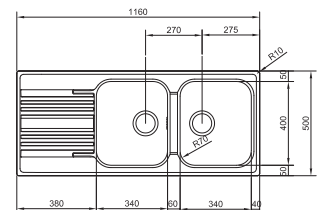

Fonctionnalités, voir p. 40 - 43

02