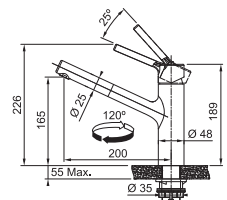

N'oubliez pas le renfort de mitigeur (p. 300)

MYTHOS