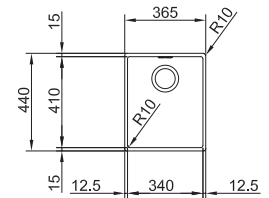

SMART

5
YEARS
GARANTIE

A sous-encastrer
€ 276,06 hors TVA*
€ 334,03 TVA incl.*

* Le prix de vente comprend un système d'évacuation

Armoire **600 mm**
Mesure extérieure **560 x 440 mm**
Bassins **340 x 410 x 200 mm**
Position trop-plein **grand bassin**

Noir mat
SID160DZW1
FUN 125.0352.889

Blanc
SID160DPW1
FUN 144.0662.282

SMART

5
YEARS
GARANTIE

A sous-encastrer
€ 215,25 hors TVA*
€ 260,45 TVA incl.*

* Le prix de vente comprend une soupape et un trop-plein
(set d'évacuation à commander séparément)

Armoire **600 mm**
Mesure extérieure **525 x 440 mm**
Bassin **500 x 410 x 200 mm**
Position trop-plein **bassin**

Noir mat
SID110500ZW1
FUN 125.0352.885

Blanc
SID110500PW1
FUN 144.0662.285

SMART

5
YEARS
GARANTIE

A sous-encastrer
€ 201,86 hors TVA*
€ 244,25 TVA incl.*

* Le prix de vente comprend une soupape et un trop-plein
(set d'évacuation à commander séparément)

Armoire **450 mm**
Mesure extérieure **365 x 440 mm**
Bassin **340 x 410 x 200 mm**
Position trop-plein **bassin**

Noir mat
SID110340ZW1
FUN 125.0352.881

Blanc
SID110340PW1
FUN 144.0662.287

SMART

5
YEARS
GARANTIE

A sous-encastrer
€ 165,39 hors TVA*
€ 200,12 TVA incl.*

* Le prix de vente comprend une soupape et un trop-plein
(set d'évacuation à commander séparément)

Armoire **300 mm**
Mesure extérieure **185 x 440 mm**
Bassin **160 x 410 x 140 mm**
Position trop-plein **bassin**

Noir mat
SID110160ZW1
FUN 125.0352.847

Blanc
SID110160PW1
FUN 144.0717.395