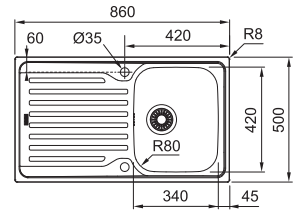

10
YEARS
GARANTIE

Fonctionnalités, voir p. 40 - 43

02

Armoire **450 mm**
Mesure extérieure **860 x 500 mm**
Bassin **340 x 420 x 160 mm**
Position trop-plein **bassin**
Découpe **840 x 480 mm (R 10 mm)**

AZX611
FUN 101.0488.447
A encastrer
Lisse / Réversible
€ 233,87 hors TVA*
€ 282,98 TVA incl.*

* Le prix de vente comprend un système d'évacuation

10
YEARS
GARANTIE

Fonctionnalités, voir p. 40 - 43

01 02

Armoire **600 mm**
Mesure extérieure **1000 x 500 mm**
Bassins **340 x 420 x 155 mm**
170 x 280 x 80 mm
Position trop-plein **grand bassin**
Découpe **980 x 480 mm (R 10 mm)**

AZX6511
FUN 101.0488.448
A encastrer
Lisse / Réversible
€ 277,71 hors TVA*
€ 336,03 TVA incl.*

* Le prix de vente comprend un système d'évacuation

10
YEARS
GARANTIE

Fonctionnalités, voir p. 40 - 43

02

Armoire **800 mm**
Mesure extérieure **1160 x 500 mm**
Bassins **2 x 340 x 420 x 155 mm**
Position trop-plein **grand bassin à l'extérieur**
Découpe **1140 x 480 mm (R 10 mm)**

AZX6211
FUN 101.0488.449
A encastrer
Lisse / Réversible
€ 310,94 hors TVA*
€ 376,24 TVA incl.*

* Le prix de vente comprend un système d'évacuation