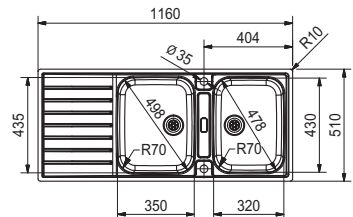

Armoire **800 mm**
Mesure extérieure **1160 x 510 mm**
Bassins **350 x 435 x 175 mm**
320 x 430 x 175 mm
Position trop-plein **grand bassin**
Découpe SlimTop
1147 x 497 mm (R 0 - 10 mm)