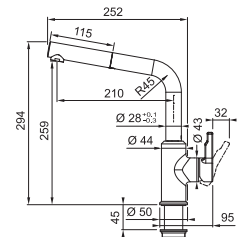

N'oubliez pas le renfort de mitigeur (p. 300)

Chrome

301916 / FUN 115.0595.083
€ 373,79 hors TVA / € 452,29 TVA incl.

Noir mat

301973 / FUN 115.0627.523
€ 424,48 hors TVA / € 513,29 TVA incl.

Chrome/Onyx

301917 / FUN 115.0595.091
€ 424,48 hors TVA / € 513,29 TVA incl.