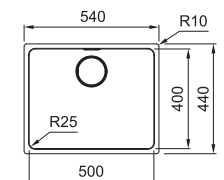

MYX110500M1
FUN 122.0717.424
A sous-encastrer
Lisse
Mesure extérieure 540 x 440 mm
€ 493,30 hors TVA*
€ 596,89 TVA incl.*

MYX1105001
FUN 122.0606.979
A sous-encastrer
Lisse
Mesure extérieure 540 x 440 mm
€ 548,30 hors TVA*
€ 663,44 TVA incl.*