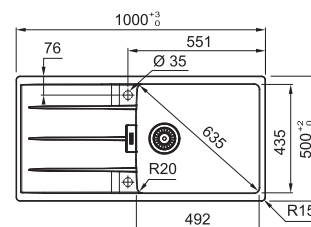

Armoire **600 mm**
Mesure extérieur **1000 x 500 mm**
Bassin **492 x 435 x 200 mm**
Position trop-plein **égouttoir**
Découpe à encastrer
980 x 480 mm (R 15 mm)