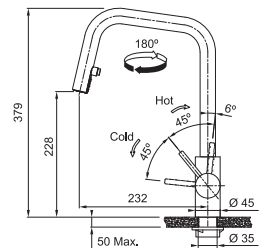

Kubus

MYTHOS

5
YEARS
GARANTIE

Fonctionnalités, voir p. 156 - 157

Inox
301871 / FUN 115.0529.207
€ 505,50 hors TVA / € 611,66 TVA incl.

Mitigeur à bec extractible
Haute pression
Rotation 180°

- Flexibles de raccordement (450 mm)
- Perforation Ø 35 mm
- Commande principale à droite
- Muni d'un clapet anti-retour selon EN 1717
- Livré avec renforcement pour montage sur éviers en inox
- Tuyau de la douchette flexible enveloppé d'une gaine synthétique
- Bec inox
- Régulateur de jet laminaire