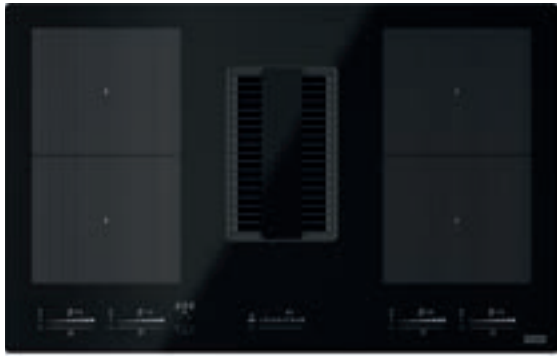

MYTHOS

5
YEARS
GARANTIE

NEW

BRU-
SH-
LESS

Verre noir
>83< FMY839HE / FUN 340.0679.889
€ 3.099,00 hors TVA / € 3.750,79 TVA incl.

Prix de vente indicatifs, TVA 21% et
taxe récupel de €1 incluse