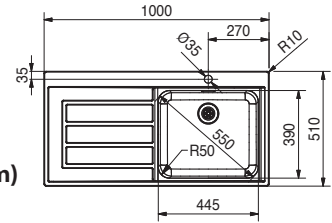

10
YEARS
GARANTIE

Fonctionnalités, voir p. 40 - 43

01

Armoire **500 mm**
Mesure extérieure **1000 x 510 mm**
Bassin **445 x 390 x 175 mm**
Position trop-plein **bassin**
Découpe
984 x 494 mm (R 0 - 10 mm)
SlimTop **990 x 500 mm (R 0 - 10 mm)**