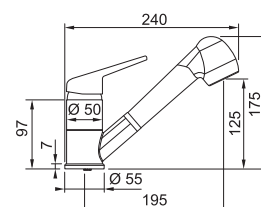

Chrome/Blanc métallisé
301965 / FUN 115.0623.137
€ 238,73 hors TVA / € 288,86 TVA incl.

Novara

SMART

5
YEARS
GARANTIE

Mitigeur avec douchette
Haute pression
Rotation 110°

- Flexibles de raccordement (450 mm)
- Perforation Ø 35 mm
- Muni d'un clapet anti-retour selon EN 1717
- Livré avec renforcement pour montage sur éviers en inox
- Tuyau de la douchette flexible enveloppé d'une gaine synthétique
- Douchette synthétique