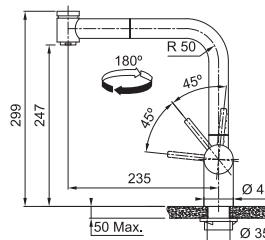

- Flexibles de raccordement (450 mm)
- Perforation Ø 35 mm
- Commande principale à droite
- Muni d'un clapet anti-retour selon EN 1717
- Livré avec renforcement pour montage sur éviers en inox
- Tuyau de la douchette flexible enveloppé d'une gaine synthétique
- Bec inox
- Régulateur de jet laminaire