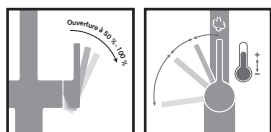

MYTHOS

5 YEARS
GARANTIE

Fonctionnalités, voir p. 156 - 157

Fonctionnalités, voir p. 153

Inox-look
301972 / FUN 115.0653.504
€ 787,41 hors TVA / € 952,76 TVA incl.

Noir mat
301978 / FUN 115.0669.768
€ 833,39 hors TVA / € 1.008,40 TVA incl.