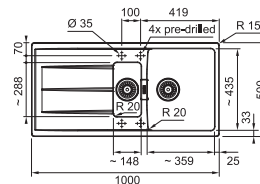

MARIS

5
YEARS
GARANTIE

Armoire **600 mm**
Mesure extérieure **1000 x 500 mm**
Bassin **359 x 435 x 200 mm**
148 x 288 x 120 mm
Position trop-plein **égouttoir**
Découpe à encastrer
980 x 480 mm (R 15 mm)

Fonctionnalités, voir p. 40 - 43

01 02

CNG 651 - A encastrer
Réversible
€ 595,00 hors TVA*
€ **719,95 TVA incl.***

* Prix de vente comprend un système d'évacuation

Noir mat
CNG651MB1
FUN 114.0714.217

Onyx
CNG651OX1
FUN 114.0714.218

Gris ardoise
CNG651LG1
FUN 114.0714.220

Gris pierre
CNG651SG1
FUN 114.0714.221

Café crème
CNG651KR1
FUN 114.0717.396

Blanc métallisé
CNG651MW1
FUN 114.0714.222

Eviers

MARIS

5
YEARS
GARANTIE

Armoire **800 mm**
Mesure extérieur **1160 x 500 mm**
Bassins **351 x 435 x 200 mm**
352 x 435 x 200 mm
Position trop-plein **égouttoir**
Découpe à encastrer
1140 x 480 mm (R 15 mm)

Fonctionnalités, voir p. 40 - 43

01 02

CNG 621 - A encastrer
Réversible
€ 645,00 hors TVA*
€ **780,45 TVA incl.***

* Prix de vente comprend un système d'évacuation

Noir mat
CNG621MB1
FUN 114.0714.223

Onyx
CNG621OX1
FUN 114.0714.224

Gris ardoise
CNG621LG1
FUN 114.0714.225

Gris pierre
CNG621SG1
FUN 114.0714.226

Café crème
CNG621KR1
FUN 114.0717.397

Blanc métallisé
CNG621MW1
FUN 114.0714.227