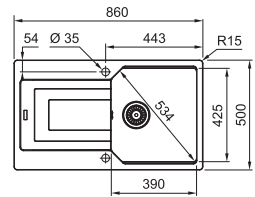

Découpe **840 x 480 mm (R 15 mm)**

Noir mat
UBG61186MB1
FUN 114.0693.246

Onyx
UBG61186OX1
FUN 114.0693.247

Gris ardoise
UBG61186LG1
FUN 114.0715.786

Gris pierre
UBG61186SG1
FUN 114.0693.248

Blanc Métallisé
UBG61186MW1
FUN 114.0693.249