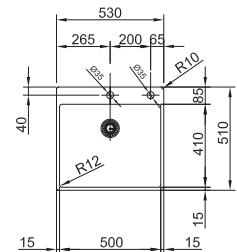

MARIS

10
YEARS
GARANTIE

Fonctionnalités, voir p. 40 - 43

01 02 03 04 05 06 07

Armoire **600 mm**
Mesure extérieure **570 x 510 mm**
Bassins **360 x 410 x 200 mm**
160 x 410 x 140 mm
Position trop-plein **les 2 bassins**
Découpe SlimTop **550 x 490 mm**
(R 0-10 mm)

BXX2601 / FUN 127.0390.410
A affleurer/SlimTop

Lisse
€ 1.287,12 hors TVA*
€ 1.557,42 TVA incl.*

* Le prix de vente comprend un système d'évacuation à bouton rotatif pour 1 bassin

Cuves

MARIS

10
YEARS
GARANTIE

Fonctionnalités, voir p. 40 - 43

01 03 04 05 06 07

Armoire **600 mm**
Mesure extérieure **570 x 510 mm**
Bassin **540 x 410 x 200 mm**
Position trop-plein **bassin**
Découpe SlimTop **550 x 490 mm**
(R 0-10 mm)

BXX2105401 / FUN 127.0390.409
A affleurer/SlimTop

Lisse
€ 851,27 hors TVA*
€ 1.030,03 TVA incl.*

* Le prix de vente comprend un système d'évacuation à bouton rotatif

MARIS

10
YEARS
GARANTIE

Fonctionnalités, voir p. 40 - 43

01 03 04 05 06 07

Armoire **600 mm**
Mesure extérieure **530 x 510 mm**
Bassin **500 x 410 x 200 mm**
Position trop-plein **bassin**
Découpe SlimTop **510 x 490 mm**
(R 0-10 mm)

BXX2105001 / FUN 127.0390.408
A affleurer/SlimTop

Lisse
€ 783,17 hors TVA*
€ 947,64 TVA incl.*

* Le prix de vente comprend un système d'évacuation à bouton rotatif

MARIS

10
YEARS
GARANTIE

Fonctionnalités, voir p. 40 - 43

01 03 04 05 06 07

Armoire **450 mm**
Mesure extérieure **430 x 510 mm**
Bassin **400 x 410 x 200 mm**
Position trop-plein **bassin**
Découpe SlimTop **410 x 490 mm**
(R 0-10 mm)

BXX2104001 / FUN 127.0390.407
A affleurer/SlimTop

Lisse
€ 715,07 hors TVA*
€ 865,23 TVA incl.*

* Le prix de vente comprend un système d'évacuation à bouton rotatif