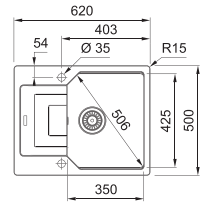

Armoire 450 mm

Mesure extérieure **620 x 500 mm**

Bassin **350 x 425 x 220 mm**

Position trop-plein **bassin**

Découpe **600 x 480 mm (R 15 mm)**

Noir mat
UBG61162MB1
FUN 114.0694.639

Onyx
UBG61162OX1
FUN 114.0694.640