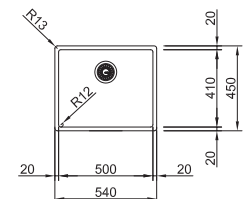

MARIS

10
YEARS
GARANTIE

Fonctionnalités, voir p. 40 - 43

01 02 03 04 05 06 07

Armoire **600 mm**
Mesure extérieure **560 x 450 mm**
Bassins **340 x 410 x 200 mm**
160 x 410 x 140 mm
Position trop-plein **les 2 bassins**
Découpe SlimTop
530 x 420 mm (R 0-10 mm)

BXX260/160L1
FUN 127.0560.827
A affleurer/SlimTop/A sous-
encastrer
Lisse / Grand bassin à gauche
€ 1.069,21 hors TVA*
€ 1.293,74 TVA incl.*

* Le prix de vente comprend un système d'évacuation

BXX260/160R1
FUN 127.0390.405
A affleurer/SlimTop/A sous-
encastrer
Lisse / Grand bassin à droite
€ 1.069,21 hors TVA*
€ 1.293,74 TVA incl.*

* Le prix de vente comprend un système d'évacuation

MARIS

10
YEARS
GARANTIE

Fonctionnalités, voir p. 40 - 43

01 03 04 05 06 07

Armoire **800 mm**
Mesure extérieure **740 x 450 mm**
Bassins **2 x 340 x 410 x 200 mm**
Position trop-plein **les 2 bassins**
Découpe SlimTop **710 x 420 mm**
(R 0-10 mm)

BXX220/1201 / **FUN 127.0390.406**
A affleurer/SlimTop/A sous-encastrer
Lisse
€ 1.123,69 hors TVA*
€ 1.359,66 TVA incl.*

* Le prix de vente comprend un système d'évacuation

MARIS

10
YEARS
GARANTIE

Fonctionnalités, voir p. 40 - 43

01 03 04 05 06 07

Armoire **800 mm**
Mesure extérieure **725 x 450 mm**
Bassin **685 x 410 x 200 mm**
Position trop-plein **bassin**
Découpe SlimTop
695 x 420 mm (R 0-10 mm)

BXX210/1106801 / **FUN 127.0390.404**
A affleurer/SlimTop/A sous-encastrer
Lisse
€ 742,31 hors TVA*
€ 898,20 TVA incl.*

* Le prix de vente comprend un système d'évacuation

MARIS

10
YEARS
GARANTIE

Fonctionnalités, voir p. 40 - 43

01 03 04 05 06 07

Armoire SlimTop **550 mm**
A sous-encastrer **600 mm**
Mesure extérieure **540 x 450 mm**
Bassin **500 x 410 x 200 mm**
Position trop-plein **bassin**
Découpe SlimTop
510 x 420 mm (R 0-10 mm)

BXX210/1105001 / **FUN 127.0390.403**
A affleurer/SlimTop/A sous-encastrer
Lisse
€ 538,02 hors TVA*
€ 651,01 TVA incl.*