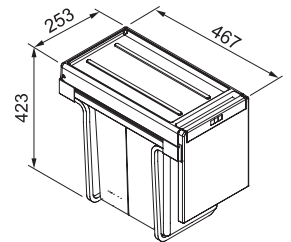

Cube 30
Armoire 300 mm
Couleur noir

C30H302G / FUN 134.0039.553
Ouverture manuelle
Seaux inclus 05 05
Double séparation
€ 122,83 hors TVA
€ 148,62 TVA incl.