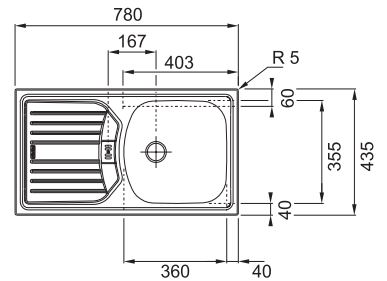

Fonctionnalités, voir p. 40 - 43

Armoire **500 mm**
Mesure extérieure **780 x 435 mm**
Bassin **360 x 355 x 140 mm**
Position trop-plein **égouttoir**
Découpe **760 x 415 mm (R 10 mm)**