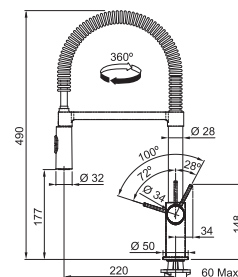

Icon

design award
winners 2017

reddot
award of excellence

MYTHOS

5
YEARS
GARANTIE

Chrome
301925 / FUN 115.0625.188
€ 667,20 hors TVA / € 807,32 TVA incl.

Noir mat
301927 / FUN 115.0625.190
€ 826,35 hors TVA / € 999,89 TVA incl.