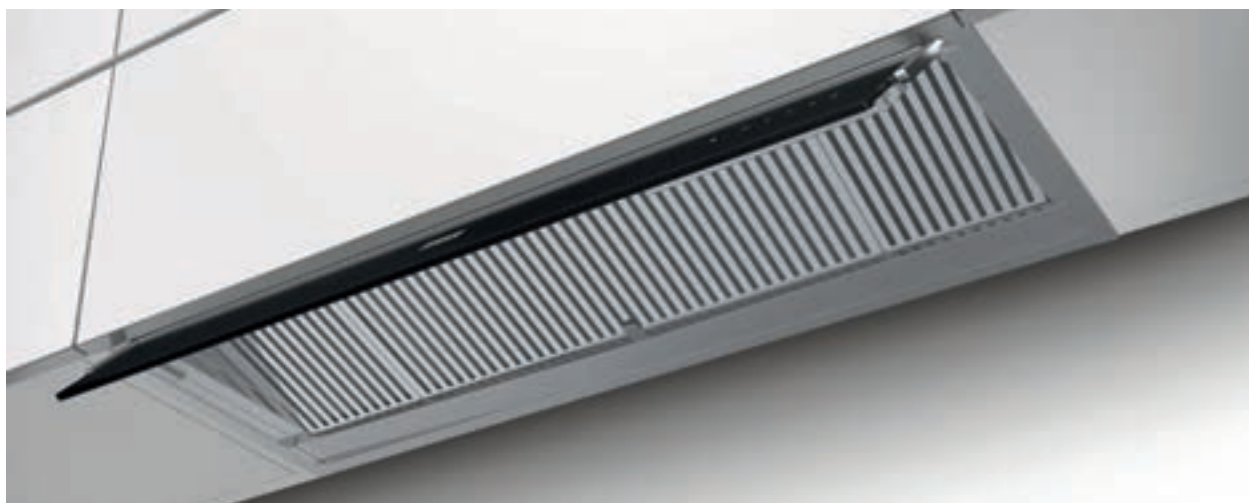

La condensation gênante sera désormais un lointain souvenir avec la nouvelle hotte Style Drip-Free. Redécouvrez le plaisir de cuisiner ! Spécialement créée pour résoudre le problème de l'humidité et des gouttes tombant sur la plaque de cuisson, la hotte anti-condensation Style Drip-Free est la solution idéale pour toute plaque à induction. Sa plus grande surface d'aspiration, le filtre spécial incliné et l'excellent flux d'air capturent le maximum de vapeurs et de fumées dans la cuisine. Les vapeurs sont capturées et vous êtes libre de cuisiner au mieux.

Incliné et plus grand, pas plus chaud

La plus grande surface d'aspiration de la hotte combinée à l'excellent flux d'air permet de gérer facilement les gouttes et la condensation sans avoir recours à un élément chauffant.