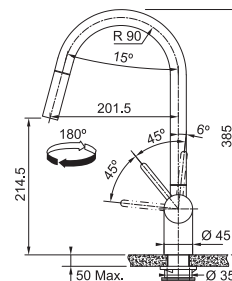

N'oubliez pas le renfort de mitigeur (p. 300)

MARIS