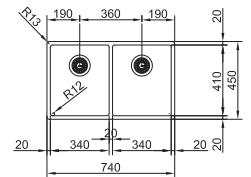

MARIS

10
YEARS
GARANTIE

Fonctionnalités, voir p. 40 - 43

01 02 03 04 05 06 07

Armoire **600 mm**
Mesure extérieure **560 x 450 mm**
Bassins **340 x 410 x 200 mm**
160 x 410 x 140 mm
Position trop-plein **les 2 bassins**
Découpe SlimTop
530 x 420 mm (R 0-10 mm)

BXX260/160L1
FUN 127.0560.827
A affleurer/SlimTop/A sous-
encastrer
Lisse / Grand bassin à gauche
€ 1.069,21 hors TVA*
€ 1.293,74 TVA incl.*

* Le prix de vente comprend un système d'évacuation

BXX260/160R1
FUN 127.0390.405
A affleurer/SlimTop/A sous-
encastrer
Lisse / Grand bassin à droite
€ 1.069,21 hors TVA*
€ 1.293,74 TVA incl.*

* Le prix de vente comprend un système d'évacuation

MARIS

10
YEARS
GARANTIE

Fonctionnalités, voir p. 40 - 43

01 03 04 05 06 07

Armoire **800 mm**
Mesure extérieure **740 x 450 mm**
Bassins **2 x 340 x 410 x 200 mm**
Position trop-plein **les 2 bassins**
Découpe SlimTop **710 x 420 mm**
(R 0-10 mm)

BXX220/1201 / **FUN 127.0390.406**
A affleurer/SlimTop/A sous-encastrer
Lisse
€ 1.123,69 hors TVA*
€ 1.359,66 TVA incl.*

* Le prix de vente comprend un système d'évacuation

MARIS

10
YEARS
GARANTIE

Fonctionnalités, voir p. 40 - 43

01 03 04 05 06 07

Armoire **800 mm**
Mesure extérieure **725 x 450 mm**
Bassin **685 x 410 x 200 mm**
Position trop-plein **bassin**
Découpe SlimTop
695 x 420 mm (R 0-10 mm)

BXX210/1106801 / **FUN 127.0390.404**
A affleurer/SlimTop/A sous-encastrer
Lisse
€ 742,31 hors TVA*
€ 898,20 TVA incl.*

* Le prix de vente comprend un système d'évacuation

MARIS

10
YEARS
GARANTIE

Fonctionnalités, voir p. 40 - 43

01 03 04 05 06 07

Armoire SlimTop **550 mm**
A sous-encastrer **600 mm**
Mesure extérieure **540 x 450 mm**
Bassin **500 x 410 x 200 mm**
Position trop-plein **bassin**
Découpe SlimTop
510 x 420 mm (R 0-10 mm)

BXX210/1105001 / **FUN 127.0390.403**
A affleurer/SlimTop/A sous-encastrer
Lisse
€ 538,02 hors TVA*
€ 651,01 TVA incl.*