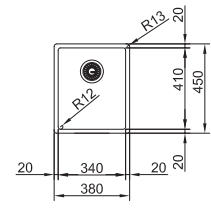

BXX210/1103401 / FUN 127.0390.330
A affleurer/SlimTop/A sous-encastrer
Lisse

€ 429,05 hors TVA*
€ 519,14 TVA incl.*

* Le prix de vente comprend une soupape et un trop-plein (set d'évacuation à commander séparément)

MARIS