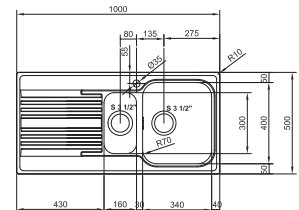

Smart

Les accessoires qui vous simplifient la vie

01

Panier égouttoir (inox)
157 x 297 x 60 mm
300543
FUN 112.0041.519
€ 104,89 (hors TVA)
€ 126,92 (TVA incl.)

L'amélioration signée Franke

02

Véritable indispensable, le kit d'accessoires multifonction All-in joue sur l'espace et le confort. Plus d'infos en page 290

Un duo de choc avec

Gamme mitigeurs Franke à partir de p. 152

Lina
Bec extractible
Chrome
301056
FUN 115.0712.420
€ 300,00 (hors TVA)
€ 363,00 (TVA incl.)

SMART

10
YEARS
GARANTIE

Armoire **450 mm**
Mesure extérieure **860 x 500 mm**
Bassin **340 x 400 x 180 mm**
Position trop-plein **bassin**
Découpe **840 x 480 mm (R 10 mm)**

SRX6111 / **FUN 101.0390.904**

A encastrer
Lisse / Réversible
€ 429,05 hors TVA*
€ 519,14 TVA incl.*

* Le prix de vente comprend un système d'évacuation

Fonctionnalités, voir p. 40 - 43

02

SMART

10
YEARS
GARANTIE

Armoire **600 mm**
Mesure extérieure **1000 x 500 mm**
Bassins **340 x 400 x 180 mm**
160 x 300 x 120 mm
Position trop-plein **grand bassin**
Découpe **980 x 480 mm (R 10 mm)**

SRX6511 / **FUN 101.0390.907**

A encastrer
Lisse / Réversible
€ 610,19 hors TVA*
€ 738,33 TVA incl.*

* Le prix de vente comprend un système d'évacuation

Fonctionnalités, voir p. 40 - 43

01 02

SMART

10
YEARS
GARANTIE

Armoire **800 mm**
Mesure extérieure **1160 x 500 mm**
Bassins **2 x 340 x 400 x 180 mm**
Position trop-plein **grand bassin à l'extérieur**
Découpe **1140 x 480 mm (R 10 mm)**

SRX6211 / **FUN 101.0390.909**

A encastrer
Lisse / Réversible
€ 651,05 hors TVA*
€ 787,77 TVA incl.*

* Le prix de vente comprend un système d'évacuation

Fonctionnalités, voir p. 40 - 43

02