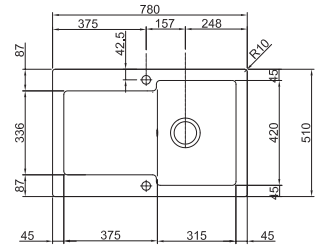

MARIS

5
YEARS
GARANTIE

Armoire **450 mm**
Mesure extérieure **780 x 510 mm**
Bassin **315 x 420 x 200 mm**
Position trop-plein **bassin**

La découpe est à réaliser après la réception de l'évier.

Fonctionnalités, voir p. 40 - 43

A encastrer
Réversible
€ 936,39 hors TVA*
€ 1133,04 TVA incl.*

* Le prix de vente comprend un système d'évacuation à bouton poussoir

Blanc
MRK611-78WI1
Fun 124.0426.354

Magnolia
MRK611-78MG1
Fun 124.0426.355

Onyx
MRK611-78OX1
Fun 124.0426.357

Anthracite mat
MRK611-78ACM1
Fun 124.0426.392

Eviers

MARIS

5
YEARS
GARANTIE

Armoire **600 mm**
Mesure extérieure **1000 x 510 mm**
Bassin **455 x 420 x 200 mm**
Position trop-plein **bassin**

La découpe est à réaliser après la réception de l'évier.

Fonctionnalités, voir p. 40 - 43

A encastrer
Réversible
€ 957,07 hors TVA*
€ 1158,06 TVA incl.*

* Le prix de vente comprend un système d'évacuation à bouton poussoir

Blanc
MRK611WI1
Fun 124.0356.445

Magnolia
MRK611MG1
Fun 124.0356.446

Onyx
MRK611OX1
Fun 124.0356.448

Anthracite mat
MRK611ACM1
Fun 124.0426.396

MARIS

5
YEARS
GARANTIE

Armoire **600 mm**
Mesure extérieure **1000 x 510 mm**
Bassins **350 x 420 x 200 mm**
145 x 308 x 134 mm
Position trop-plein **petit bassin**

La découpe est à réaliser après la réception de l'évier.

Petit bassin avec tamis qui ne ferme pas.

Fonctionnalités, voir p. 40 - 43

A encastrer
Réversible
€ 985,04 hors TVA*
€ 1191,90 TVA incl.*

* Le prix de vente comprend un système d'évacuation à bouton poussoir pour 1 bassin

Blanc
MRK651WI1
Fun 124.0356.449

Magnolia
MRK651MG1
Fun 124.0356.450

Onyx
MRK651OX1
Fun 124.0356.452

Anthracite mat
MRK651ACM1
Fun 124.0426.398