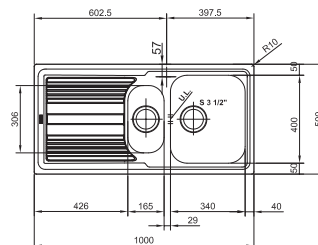

Logica-line

Les accessoires qui vous simplifient la vie

01
Panier égouttoir (inox)
158 x 300 x 80 mm
300409
FUN 112.0040.691
€ 81,73 (hors TVA)
€ 98,89 (TVA incl.)

02
Planche à découper (bois)
280 x 532 mm
300617
FUN 112.0595.334
€ 51,11 (hors TVA)
€ 61,84 (TVA incl.)

L'amélioration signée Franke

03
Véritable indispensable, le kit d'accessoires multifonction All-in joue sur l'espace et le confort. Plus d'infos en page 290

Un duo de choc avec

Gamme mitigeurs Franke à partir de p. 152

Lina
Bec extractible
Chrome
301940
FUN 115.0693.229
€ 270,56 (hors TVA)
€ 327,38 (TVA incl.)

SMART

10
YEARS
GARANTIE

Armoire **450 mm**
Mesure extérieure **860 x 500 mm**
Bassin **340 x 400 x 180 mm**
Position trop-plein **bassin**
Découpe **840 x 480 mm (R 10 mm)**

LLX6111 / **FUN 101.0166.738**

A encastrer
Lisse / Réversible
€ 318,72 hors TVA*
€ 385,66 TVA incl.*

* Le prix de vente comprend un système d'évacuation

Fonctionnalités, voir p. 40 - 43

02 **03**

SMART

10
YEARS
GARANTIE

Armoire **600 mm**
Mesure extérieure **1000 x 500 mm**
Bassins **340 x 400 x 180 mm**
165 x 306 x 130 mm
Position trop-plein **grand bassin**
Découpe **980 x 480 mm (R 10 mm)**

LLX6511 / **FUN 101.0166.740**

A encastrer
Lisse / Réversible
€ 401,80 hors TVA*
€ 486,18 TVA incl.*

* Le prix de vente comprend un système d'évacuation

Fonctionnalités, voir p. 40 - 43

01 **02** **03**

SMART

10
YEARS
GARANTIE

Armoire **800 mm**
Mesure extérieure **1160 x 500 mm**
Bassins **2 x 340 x 400 x 180 mm**
Position trop-plein **grand bassin à l'intérieur**
Découpe **1140 x 480 mm (R 10 mm)**

LLX6211 / **FUN 101.0166.739**

A encastrer
Lisse / Réversible
€ 442,66 hors TVA*
€ 535,62 TVA incl.*

* Le prix de vente comprend un système d'évacuation

Fonctionnalités, voir p. 40 - 43

02 **03**