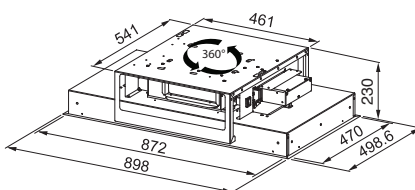

Hauteur d'encastrement: 230 mm

- **Groupe intégré 900 mm**
- Extérieur inox
- Panneau inférieur en verre
- Aspiration périphérique
- 3 vitesses, 2 x intensive et arrêt programmé
- Commande électronique
- Aspiration à intervalles
- Témoin de saturation du filtre
- Filtre métallique lavable
- Diamètre de sortie 220 x 90 mm (l'utilisation de réductions diminue la capacité de la hotte)
- Connection de sortie 500 mm + pièce de transition vers Ø 150 mm inclus