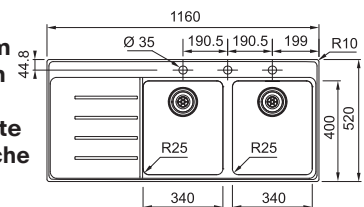

Armoire 800 mm
Mesure extérieure 1160 x 520 mm
Bassins 2 x 340 x 400 x 200 mm
Position trop-plein
MYX221TLL1: grand bassin à droite
MYX221TLR1: grand bassin à gauche
Découpe SlimTop
1146 x 506 mm (R 10 - 20 mm)