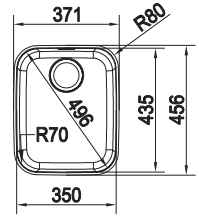

* Le prix de vente comprend une soupape et un trop-plein
(set d'évacuation à commander séparément)

SMART

10
YEARS
GARANTIE

Fonctionnalités, voir p. 40 - 43

01

Armoire **400 mm**
Mesure extérieure **351 x 371 mm**
Bassin **330 x 350 x 160 mm**
Position trop-plein **bassin**