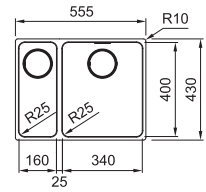

MYTHOS

10
YEARS
GARANTIE

Fonctionnalités, voir p. 40 - 43

01 02 03 04

Ces modèles sont disponible uniquement en version à sous-encaster.

Armoire **600 mm**
Mesure extérieure **555 x 430 mm**
Bassins **340 x 400 x 200 mm**
160 x 400 x 150 mm
Position trop-plein **grand bassin**

Vidage manuel

MYX1603416LM1
FUN 122.0717.428
A sous-encaster
Lisse / Grand bassin à gauche
€ 1.022,24 hors TVA*
€ 1.236,91 TVA incl.*

MYX1603416RM1
FUN 122.0717.427
A sous-encaster
Lisse / Grand bassin à droite
€ 1.022,24 hors TVA*
€ 1.236,91 TVA incl.*

* Le prix de vente comprend un système d'évacuation à bouton poussoir pour 1 bassin

Vidage automatique

MYX1603416L1
FUN 122.0606.993
A sous-encaster
Lisse / Grand bassin à gauche
€ 1.077,24 hors TVA*
€ 1.303,46 TVA incl.*

MYX1603416R1
FUN 122.0606.987
A sous-encaster
Lisse / Grand bassin à droite
€ 1.077,24 hors TVA*
€ 1.303,46 TVA incl.*

* Le prix de vente comprend un système d'évacuation à bouton poussoir pour 1 bassin

MYTHOS

10
YEARS
GARANTIE

Fonctionnalités, voir p. 40 - 43

01 02 03 04

Ces modèles sont disponible uniquement en version à sous-encaster.

Armoire **800 mm**
Mesure extérieure **725 x 440 mm**
Bassins **500 x 400 x 200 mm**
160 x 400 x 150 mm
Position trop-plein **grand bassin**

Vidage manuel

MYX1605016LM1
FUN 122.0717.430
A sous-encaster
Lisse / Grand bassin à gauche
€ 1.048,04 hors TVA*
€ 1.268,13 TVA incl.*

MYX1605016RM1
FUN 122.0717.429
A sous-encaster
Lisse / Grand bassin à droite
€ 1.048,04 hors TVA*
€ 1.268,13 TVA incl.*

* Le prix de vente comprend un système d'évacuation à bouton poussoir pour 1 bassin

Vidage automatique

MYX1605016L1
FUN 122.0607.029
A sous-encaster
Lisse / Grand bassin à gauche
€ 1.103,04 hors TVA*
€ 1.334,68 TVA incl.*

MYX1605016R1
FUN 122.0606.997
A sous-encaster
Lisse / Grand bassin à droite
€ 1.103,04 hors TVA*
€ 1.334,68 TVA incl.*