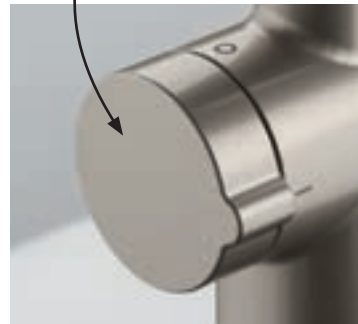

Fonctionnalités Franke

Active Twist, le mitigeur qui commande aussi le kit de bonde

Une solution encore plus innovante et encore plus confortable pour les utilisateurs soucieux de l'hygiène. Plus qu'un mitigeur élégant, Active Twist est un assistant qui commande la bonde perforée de l'évier. Fonctionnel et pratique, tant en termes d'entretien que d'installation.