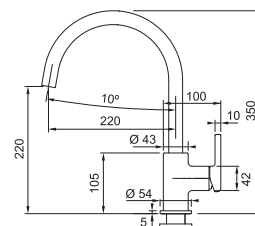

N'oubliez pas le renfort de mitigeur (p. 300)