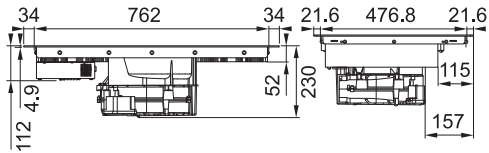

- **Hotte plan de travail 830 mm**
- Panneau inférieur en verre
- A encastrer ou à affleurer
- 8 vitesses, 2 x intensive
- Moteur résistant à l'eau
- Commande électronique avec touch slider
- Témoin de saturation du filtre
- Filtres métalliques lavables + collecteur d'eau
- Sortie 227 x 94 mm
- Table de cuisson à induction -
  4 zones 220 x 184 mm
- 2 combizones 380 x 220 mm
- Minuterie
- Sécurité enfants
- Préréglages: décongélation (42°C) -
  réchauffer (74°C) - bouillir (92°C)

Puissance d'aspiration selon DIN IEC 61591

Min. **230 m³/u**

Max. **470 m³/u**

Int. **620 m³/u**

Puissance table de cuisson

Vitesses **2,1 kW**

Booster **3,7 kW**

Puissance max. **7,4 kW**

Niveau sonore selon DIN EN 60704-3

Min. **51 dB(A)**

Max. **67 dB(A)**

Découpe à encastrer :

770 x 490 mm

Découpe à affleurer :

770x 402 mm + 5 mm fraissage

832 x 522 mm (R 11 mm)