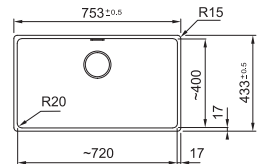

MARIS

5
YEARS
GARANTIE

Armoire 800 mm
Mesure extérieure **753 x 433 mm**
Bassin **720 x 400 x 200 mm**
Position trop-plein **bassin**

Cuve XL, idéale pour les grands plats,
lèche frites & grilles de four