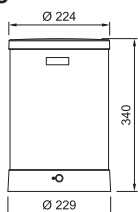

Maris Water Hub

Les accessoires qui vous simplifient la vie

Pro M filtre
302201
FUN 120.0305.558
€ 175,00 (hors TVA)
€ 211,75 (TVA incl.)

2
YEARS
GARANTIE

4L Boiler
(anthracite)
302202
FUN 119.0697.146
€ 1.200,00 (hors TVA)
€ 1.452,00 (TVA incl.)

Fonctionnalités Franke

La robinetterie d'eau bouillante 3-en-1 de Franke offre de l'eau bouillante à 100°C instantanément, réduisant ainsi le temps de cuisson et de préparation. La facilité et le confort en cuisine sont au cœur de l'expérience !

Envie de maintenir votre mitigeur multifonctionnel en parfait état ?
Enregistrez votre produit et activez notre contrat d'entretien.