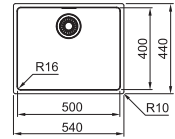

MARIS

10
YEARS
GARANTIE

Fonctionnalités, voir p. 40 - 43

03 04 05

Armoire **600 mm**
Mesure extérieure **540 x 440 mm**
Bassin **500 x 400 x 180 mm**
Position trop-plein **bassin**
Découpe SlimTop **510 x 410 mm (R 10 mm)**

MRX2105401 / FUN 127.0568.333

A affleurer/SlimTop

Brossé

€ 437,36 hors TVA*

€ 529,20 TVA incl.*

MRX1105001 / FUN 122.0535.162

A sous-encastrer

Brossé

€ 399,22 hors TVA*

€ 483,06 TVA incl.*

* Le prix de vente comprend une soupape et un trop-plein (set d'évacuation à commander séparément)

MARIS

10
YEARS
GARANTIE

Fonctionnalités, voir p. 40 - 43

03 04 05

Armoire **500 mm**
Mesure extérieure **440 x 440 mm**
Bassin **400 x 400 x 180 mm**
Position trop-plein **bassin**
Découpe SlimTop **410 x 410 mm (R 10 mm)**

MRX2104401 / FUN 127.0568.332

A affleurer/SlimTop

Brossé

€ 411,55 hors TVA*

€ 497,97 TVA incl.*

MRX1104001 / FUN 122.0535.161

A sous-encastrer

Brossé

€ 372,47 hors TVA*

€ 450,69 TVA incl.*

* Le prix de vente comprend une soupape et un trop-plein (set d'évacuation à commander séparément)

MARIS

10
YEARS
GARANTIE

Fonctionnalités, voir p. 40 - 43

03 04 05

Armoire **450 mm**
Mesure extérieure **380 x 440 mm**
Bassin **340 x 400 x 180 mm**
Position trop-plein **bassin**
Découpe SlimTop **350 x 410 mm (R 10 mm)**

MRX2103801 / FUN 127.0568.331

A affleurer/SlimTop

Brossé

€ 385,75 hors TVA*

€ 466,76 TVA incl.*

MRX1103401 / FUN 122.0535.110

A sous-encastrer

Brossé

€ 345,39 hors TVA*

€ 417,92 TVA incl.*

* Le prix de vente comprend une soupape et un trop-plein (set d'évacuation à commander séparément)

MARIS

10
YEARS
GARANTIE

Fonctionnalités, voir p. 40 - 43

03 04 05

Armoire **300 mm**
Mesure extérieure **230 x 440 mm**
Bassin **190 x 400 x 130 mm**
Position trop-plein **bassin**
Découpe SlimTop **200 x 410 mm (R 10 mm)**

MRX1101901 / FUN 122.0568.207

A sous-encastrer

Brossé

€ 301,13 hors TVA*

€ 364,37 TVA incl.*