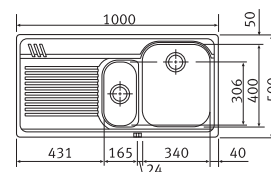

Armonia

Les accessoires qui vous simplifient la vie

01

Panier égouttoir (inox)
158 x 300 x 80 mm
300409
FUN 112.0040.691
€ 81,73 (hors TVA)
€ 98,89 (TVA incl.)

L'amélioration signée Franke

Véritable indispensable, le kit d'accessoires multifonction All-in joue sur l'espace et le confort. Plus d'infos en page 290

Un duo de choc

Gamme mitigeurs Franke à partir de p. 152

Smart Glenda
Bec orientable
Chrome
301047
FUN 115.0706.985
€ 280,00 (hors TVA)
€ 338,80 (TVA incl.)

SMART

10 YEARS
GARANTIE

Armoire **450 mm**
Mesure extérieure **420 x 500 mm**
Bassin **340 x 400 x 190 mm**
Position trop-plein **bassin**
Découpe **400 x 480 mm (R 20 mm)**

AMX6101 / **FUN 101.0166.792**
A encastrer
Lisse

Fonctionnalités, voir p. 40 - 43

02

SMART

10 YEARS
GARANTIE

Armoire **450 mm**
Mesure extérieure **860 x 500 mm**
Bassin **340 x 400 x 190 mm**
Position trop-plein **bassin**
Découpe **840 x 480 mm (R 20 mm)**

AMX611L1 / **FUN 101.0204.963**
A encastrer - Lisse / Egouttoir à gauche
AMX611R1 / **FUN 101.0204.964**
A encastrer - Lisse / Egouttoir à droite

Fonctionnalités, voir p. 40 - 43

02

AMX 611

€ 444,01 hors TVA*
€ **537,26 TVA incl.***

* Le prix de vente comprend un système d'évacuation

SMART

10 YEARS
GARANTIE

Armoire **600 mm**
Mesure extérieure **1000 x 500 mm**
Bassins **340 x 400 x 190 mm**
165 x 306 x 130 mm
Position trop-plein **grand bassin**
Découpe **980 x 480 mm (R 20 mm)**

AMX651L1 / **FUN 101.0204.965**
A encastrer - Lisse / Egouttoir à gauche
AMX651R1 / **FUN 101.0204.966**
A encastrer - Lisse / Egouttoir à droite

Fonctionnalités, voir p. 40 - 43

01 02

AMX 651

€ 604,75 hors TVA*
€ **731,74 TVA incl.***

* Le prix de vente comprend un système d'évacuation

SMART

10 YEARS
GARANTIE

Armoire **800 mm**
Mesure extérieure **1160 x 500 mm**
Bassins **2 x 340 x 400 x 190 mm**
Position trop-plein
AMX621L1 **grand bassin à gauche**
AMX621R1 **grand bassin à droite**
Découpe **1140 x 480 mm (R 20 mm)**