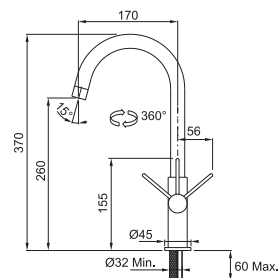

Mitigeur à bec orientable

Haute pression
Rotation 360°

- Flexibles de raccordement (450 mm)
- Perforation Ø 35 mm
- Commande principale à droite
- Livré avec renforcement pour montage sur éviers en inox