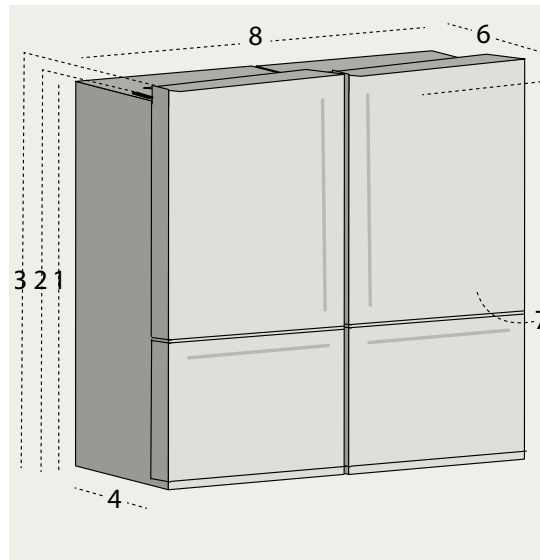

ENCASTREMENT STANDARD & US STYLE

CONFIGURATION JUMELLE | ICO19JSR

Encastrement standard (jumelle) US style

Série 2x ICO19JSR AVEC. CK-19 CONNEXION KIT	30 - 3RAL 3BM - 3WM	SS

1. Hauteur jusqu'au sommet du réfrigérateur	1742	1742
2. Hauteur jusqu'en haut de la charnière	1772	1772
3. Hauteur jusqu'au sommet de la porte	1805	1775
4. Profondeur sans porte	625	625
5. Profondeur sans poignée	734	734
6. Profondeur avec poignée "Cafe"	802	795
Profondeur avec poignée "Design"	774	-
7. Profondeur totale avec porte 90° ouverte	1495	1495
8. Largeur	1690	1690
9. Largeur ouverture de porte (D)	590	590
10. Largeur ouverture de porte (G)	590	590

Dimensions niche

A. Largeur niche	1696	1696
B. Profondeur niche*	632	632
C. Hauteur niche	1785	1785