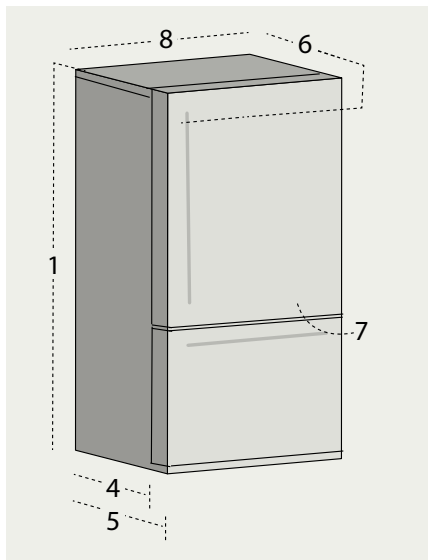

DIMENSIONS BOTTOM FREEZER 2-PORTES

SOLITAIRE

2-PORTES | ICO19JSR

Solitaire

Série ICO19JSR	80 - 8RAL 8BM - 8WM

1. Hauteur jusqu'au sommet du réfrigérateur	1805
2. Hauteur jusqu'en haut de la charnière	1805
3. Hauteur jusqu'au sommet de la porte	1805
4. Profondeur sans porte	625
5. Profondeur sans poignée	734
6. Profondeur avec poignée "Cafe"	802
Profondeur avec poignée "Design"	774
7. Profondeur totale avec porte 90° ouverte	1495
8. Largeur	850
9. Largeur ouverture de porte (D)	590
10. Largeur ouverture de porte (G)	590

Dimensions niche

A. Largeur niche	855
B. Profondeur niche*	632
C. Hauteur niche	1815