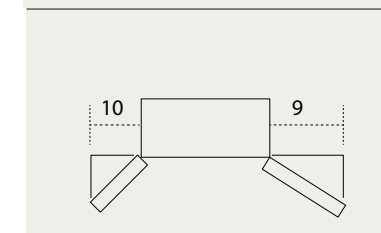

NICHE

* Les portes du BottomFreezer dépassent la niche comme ça les portes puissent s'ouvrir complètement.