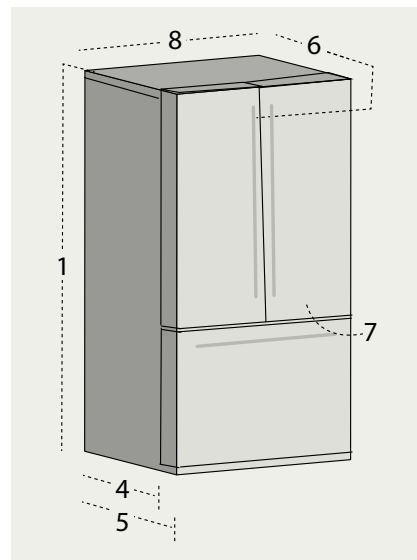

SOLITAIRE

3-PORTES | INO27JSPF

Solitaire	
Série INO27JSPF	80 - 8RAL 8BM 8WM
1. Hauteur jusqu'au sommet du réfrigérateur	1805
2. Hauteur jusqu'en haut de la charnière	1805
3. Hauteur jusqu'au sommet de la porte	1805
4. Profondeur sans porte	758
5. Profondeur sans poignée	867
6. Profondeur avec poignée "Cafe"	935
Profondeur avec poignée "Design"	907
7. Profondeur totale avec porte 90° ouverte	1250
8. Largeur	920
9. Largeur ouverture de porte (D)	340
10. Largeur ouverture de porte (G)	340
Dimensions niche	
A. Largeur niche	925
B. Profondeur niche*	764
C. Hauteur niche	1815