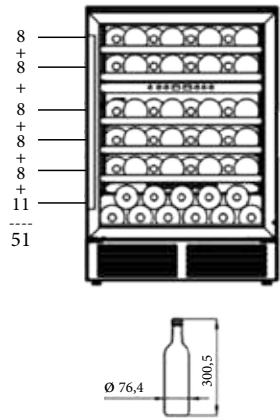

DIMENSIONS CAVE À VIN & CENTRES DE BOISSONS