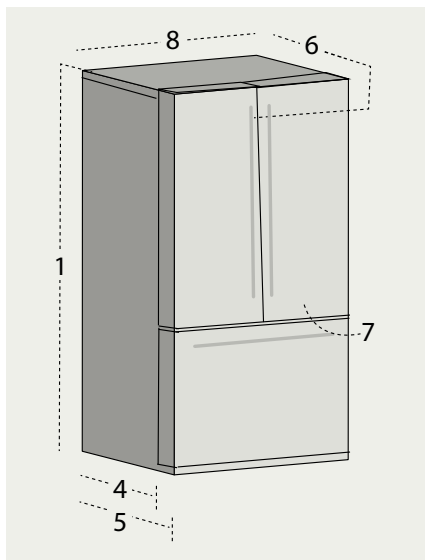

DIMENSIONS BOTTOM FREEZER 3-PORTES

SOLITAIRE

3-PORTES | IWO19JSPF

Solitaire	
Série IWO19JSPF....	80 - 8RAL 8BM 8WM
1. Hauteur jusqu'au sommet du réfrigérateur	1805
2. Hauteur jusqu'en haut de la charnière	1805
3. Hauteur jusqu'au sommet de la porte	1805
4. Profondeur sans porte	625
5. Profondeur sans poignée	734
6. Profondeur avec poignée "Cafe"	802
Profondeur avec poignée "Design"	774
7. Profondeur totale avec porte 90° ouverte	1070
8. Largeur	850
9. Largeur ouverture de porte (D)	320
10. Largeur ouverture de porte (G)	320
Dimensions niche	
A. Largeur niche	855
B. Profondeur niche*	632
C. Hauteur niche	1815