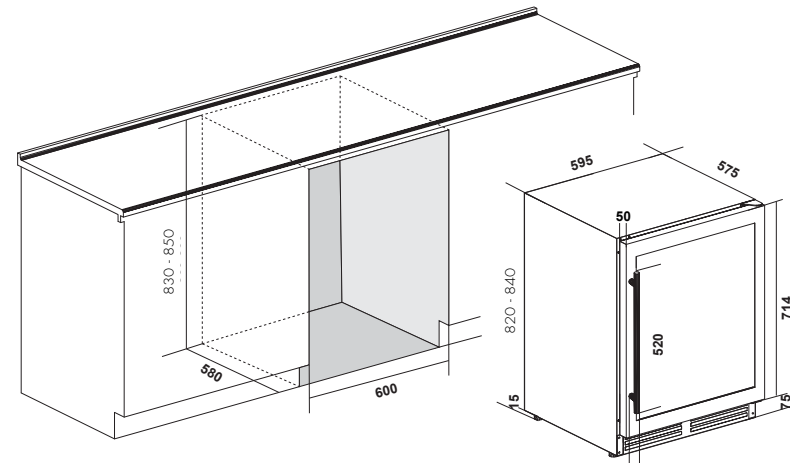

51
BOTTLES

DUAL
ZONE

#5 | CENTRES DE BOISSONS

SOUS-ENCASTRABLE

IOB150SS
porte avec cadre inox
poignée en tube inox

IOB150BB
porte avec cadre verre noir
poignée en tube inox

IOB150BB-BG
porte avec cadre verre noir
poignée en tube noir

contrôle électronique de la température
porte vitrée avec protection UV
étagères en acier extensibles
charnières réversibles
capacité 150 liter
éclairage LED

150
LITRE

DIMENSIONS CAVE À VIN & CENTRES DE BOISSONS