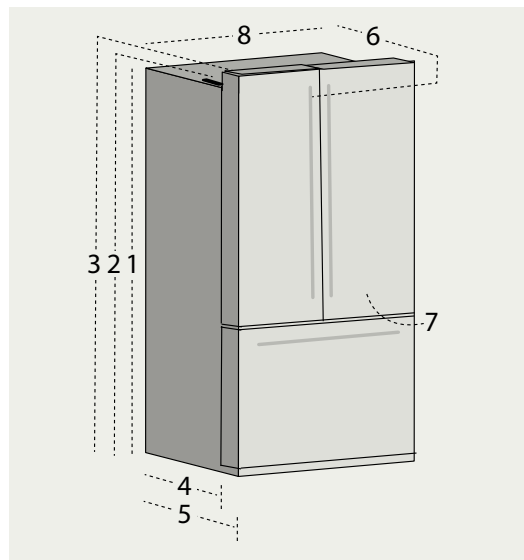

ENCASTREMENT STANDARD & US STYLE

3-PORTES | IWO19JSPF

Encastrement standard		US Style
Série IWO19JSPF	30 - 3RAL 3BM - 3WM	SS
1. Hauteur jusqu'au sommet du réfrigérateur	1742	1742
2. Hauteur jusqu'en haut de la charnière	1772	1772
3. Hauteur jusqu'au sommet de la porte	1805	1775
4. Profondeur sans porte	625	625
5. Profondeur sans poignée	734	734
6. Profondeur avec poignée "Cafe"	802	795
Profondeur avec poignée "Design"	774	-
7. Profondeur totale avec porte 90° ouverte	1070	1066
8. Largeur	840	840
9. Largeur ouverture de porte (D)	320	320
10. Largeur ouverture de porte (G)	320	320
Dimensions niche		
A. Largeur niche	845	845
B. Profondeur niche*	632	632
C. Hauteur niche	1785	1785