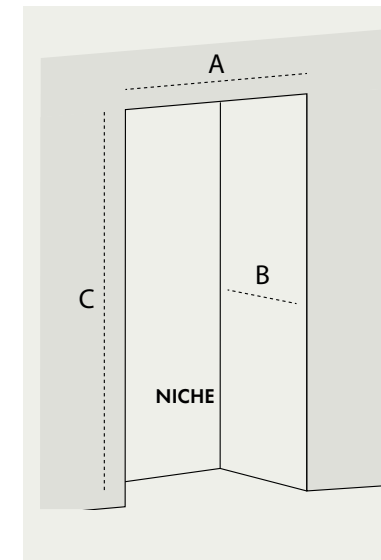

NICHE

* Les portes du BottomFreezer dépassent la niche comme ça les portes puissent s'ouvrir complètement.