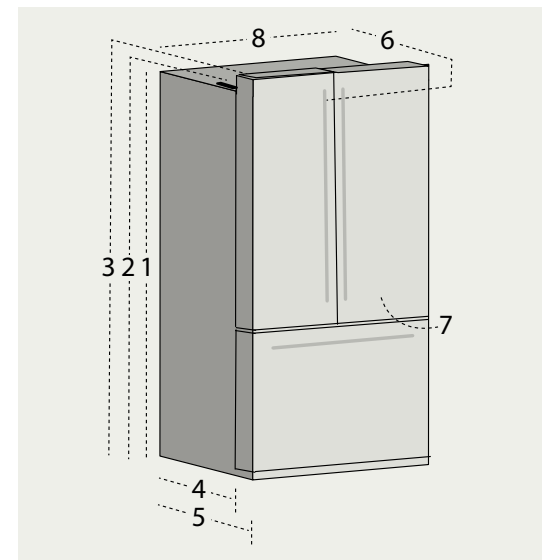

ENCASTREMENT STANDARD & US STYLE

3-PORTES | INO27JSPF

Encastrement standard		US Style
Série INO27JSPF	30 3RAL 3BM - 3WM	FS
1. Hauteur jusqu'au sommet du réfrigérateur	1742	1742
2. Hauteur jusqu'en haut de la charnière	1772	1772
3. Hauteur jusqu'au sommet de la porte	1805	1775
4. Profondeur sans porte	758	758
5. Profondeur sans poignée	867	863
6. Profondeur avec poignée "Cafe"	935	930
Profondeur avec poignée "Design"	907	-
7. Profondeur totale avec porte 90° ouverte	1250	1244
8. Largeur	910	910
9. Largeur ouverture de porte (D)	340	340
10. Largeur ouverture de porte (G)	340	340
Dimensions niche		
A. Largeur niche	915	915
B. Profondeur niche*	764	764
C. Hauteur niche	1785	1785