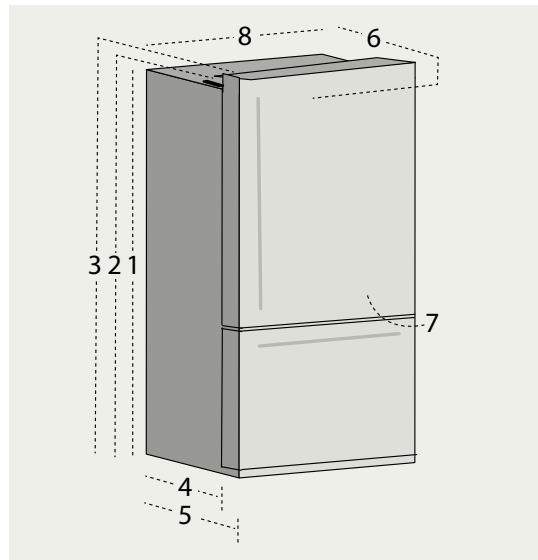

ENCASTREMENT STANDARD & US STYLE

2-PORTES | ICO19JSR

Encastrement standard US Style

Série ICO19JSR	30 - 3RAL 3BM - 3WM	SS

1. Hauteur jusqu'au sommet du réfrigérateur	1742	1742
2. Hauteur jusqu'en haut de la charnière	1772	1772
3. Hauteur jusqu'au sommet de la porte	1805	1775
4. Profondeur sans porte	625	625
5. Profondeur sans poignée	734	734
6. Profondeur avec poignée "Cafe"	802	795
Profondeur avec poignée "Design"	774	-
7. Profondeur totale avec porte 90° ouverte	1495	1495
8. Largeur	840	840
9. Largeur ouverture de porte (D)	590	590
10. Largeur ouverture de porte (G)	590	590

Dimensions niche

A. Largeur niche	845	845
B. Profondeur niche*	632	632
C. Hauteur niche	1785	1785